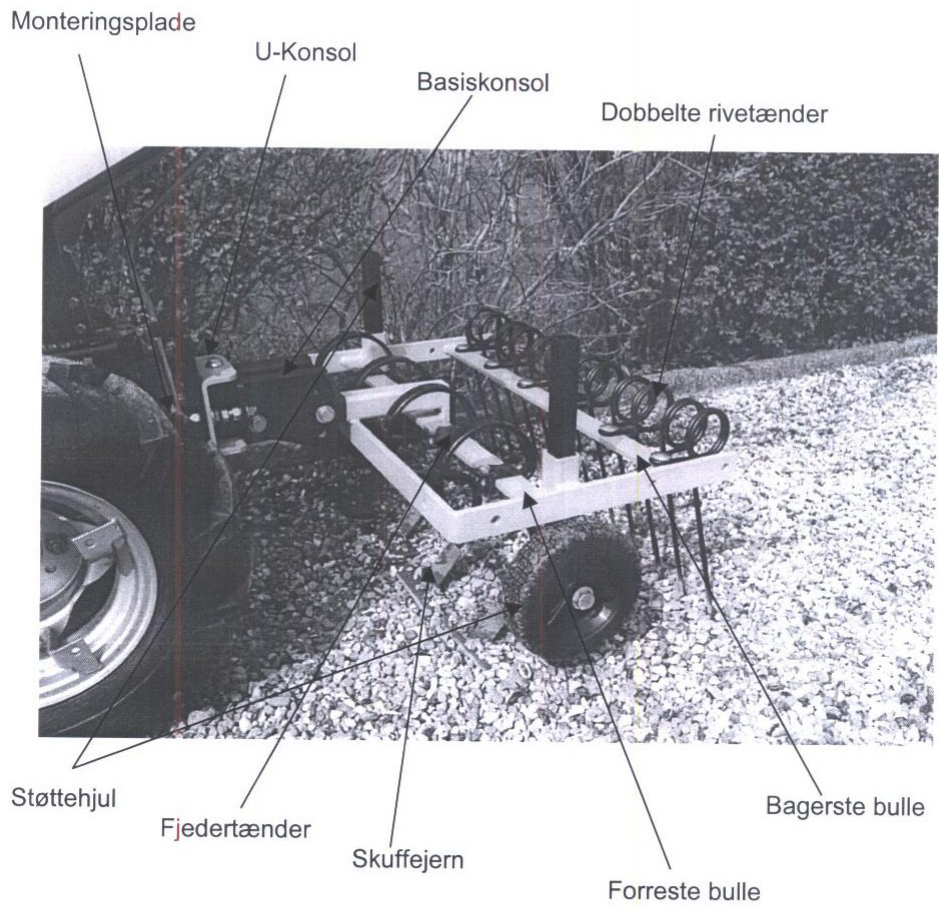

PRO•LINE MILJØRIVE

TEXAS PRO•TRAC 700
TEXAS PRO•TRAC 900

TEXAS Andreas Petersen A/S
Knullen 2 - Højby
5260 Odense S
Danmark

Telefax: 63 95 55 58
☎: 63 95 55 55
E-mail: post@texas.dk
💻: www.texas.dk

- Montér monteringspladen på TEXAS Pro•Trac maskinen.
- Fastgør U-konsol i den ønskede position på monteringspladen.
- Miljøriven monteres i U-konsol med splitbolt og split.
- Med løs bolt for vippefunktion kan miljørivens vinkel i forhold til underlaget bestemmes. Miljøriven bør så vidt muligt stå vandret under drift på plant underlag.
- På basiskonsollen er der en bolt på hver side der bestemmer hvor meget miljøriven kan svinge til hhv. højre og venstre. Husk at spænde boltene fast efter justering.
- Miljøriven kan, hvis underlaget er meget ujævnt, krænge frit i forhold til Pro•Trac maskinen ved at fjerne bolt for krængningsfunktion helt.
- Miljørivens støttehjul kan trinløst justeres op og ned efter behov. Hvis Miljøriven skal gå langt i jorden, kan støttehjulene fjernes helt.
- Standard leveres Miljøriven med 4 skuffejernslapper på forreste bulle og 6 dobbelte rivetænder på bagerste bulle. Miljøriven kan ombygges med mange forskellige tænder og spidser efter ønske.

GOD FORNØJELSE MED ARBEJDET.

Miljørive tekniske specifikationer

Total længde:	160 cm (monteret på model Pro•Trac 900)
Total bredde:	85 cm
Arbejdsbredde:	75 cm
Længde fra mont. beslag til bageste tænder:	70 cm
Støtthjuls diameter:	200 mm (trinløs højdejustering)
Støtthjuls bredde:	50 mm
S-Tænder:	Standard monteret 4 stk. med skuffejernslapper,
Bredde på skuffejernslapperne:	180 mm.
Dobbelte rivetænder:	Standard monteret med 6 stk. af 8 mm rundstål.
Afstand mellem rivetænder:	65 mm
Afstand mellem buller:	22 cm
Svingbar til begge sider:	Ja
Trinløs dybde kontrol:	Ja
Krængningsfunktion:	Ja
Ekstraudstyr:	Sidefløje på hver 30 cm bredde (arb. bredde 135 cm)
	Andre spidser til fjedertænder: Alm. Harvespids Gåsefodslap