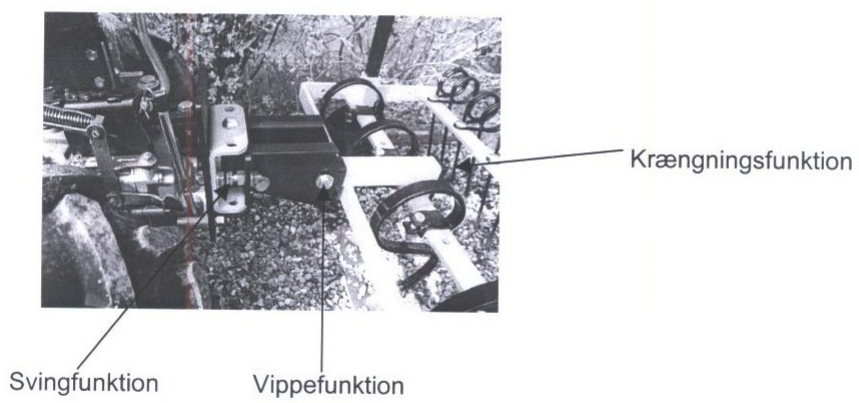

PRO•LINE MILJØRIVE

TEXAS PRO•TRAC 700
TEXAS PRO•TRAC 900

TEXAS Andreas Petersen A/S
Knullen 2 - Højby
5260 Odense S
Danmark

Telefax: 63 95 55 58
☎: 63 95 55 55
E-mail: post@texas.dk
💻: www.texas.dk

- Montér monteringspladen på TEXAS Pro•Trac maskinen.
- Fastgør U-konsol i den ønskede position på monteringspladen.
- Miljøriven monteres i U-konsol med splitbolt og split.
- Med løs bolt for vippefunktion kan miljørivens vinkel i forhold til underlaget bestemmes. Miljøriven bør så vidt muligt stå vandret under drift på plant underlag.
- På basiskonsollen er der en bolt på hver side der bestemmer hvor meget miljøriven kan svinge til hhv. højre og venstre. Husk at spænde boltene fast efter justering.
- Miljøriven kan, hvis underlaget er meget ujævnt, krænge frit i forhold til Pro•Trac maskinen ved at fjerne bolt for krængningsfunktion helt.
- Miljørivens støttehjul kan trinløst justeres op og ned efter behov. Hvis Miljøriven skal gå langt i jorden, kan støttehjulene fjernes helt.
- Standard leveres Miljøriven med 4 skuffejernslapper på forreste bulle og 6 dobbelte rivetænder på bagerste bulle. Miljøriven kan ombygges med mange forskellige tænder og spidser efter ønske.

GOD FORNØJELSE MED ARBEJDET.

Miljørive tekniske specifikationer

Total længde:	160 cm (monteret på model Pro•Trac 900)
Total bredde:	85 cm
Arbejdsbredde:	75 cm
Længde fra mont. beslag til bageste tænder:	70 cm
Støtthjuls diameter:	200 mm (trinløs højdejustering)
Støtthjuls bredde:	50 mm
S-Tænder:	Standard monteret 4 stk. med skuffejernslapper,
Bredde på skuffejernslapperne:	180 mm.
Dobbelte rivetænder:	Standard monteret med 6 stk. af 8 mm rundstål.
Afstand mellem rivetænder:	65 mm
Afstand mellem buller:	22 cm
Svingbar til begge sider:	Ja
Trinløs dybde kontrol:	Ja
Krængningsfunktion:	Ja
Ekstraudstyr:	Sidefløje på hver 30 cm bredde (arb. bredde 135 cm)
	Andre spidser til fjedertænder: Alm. Harvespids Gåsefodslap