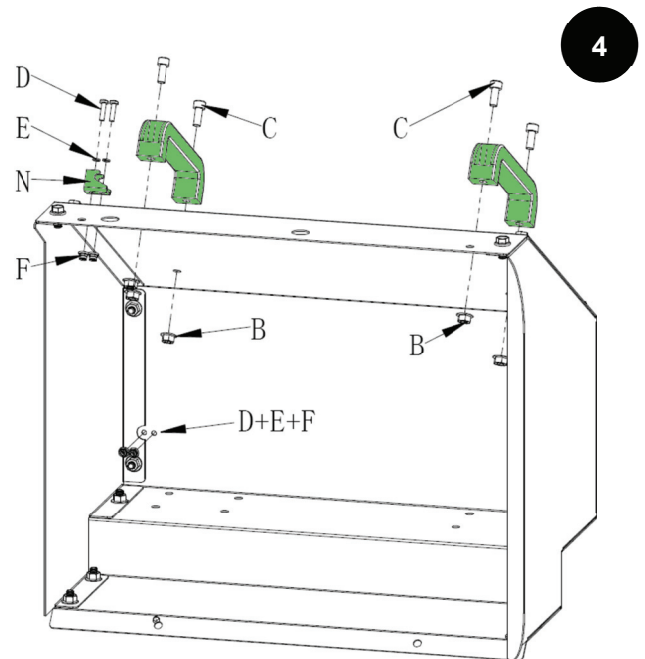

Collector box / Opsamlerkasse

Art. no. 90042504

Version 14.1

LEFT / VENSTRE (L)

RIGHT / HØJRE (R)

| | | | | | | | |
|---|---|---|---|---|---|---|---|
|  |  |  |  |  |  |  |  |
| M8x16 | M8 | M8x20 | M5x20 | Ø5 | M5 | N x 2 | P x 2 |
| A x 32 | B x 40 | C x 8 | D x 12 | E x 12 | F x 12 | N x 2 | P x 2 |

LEFT / VENSTRE (L)

RIGHT / HØJRE (R)

5

6

7

8

| | |
|---|---|
|  |  |
| M8x16 | M8 |
| A x 24 | B x 24 |

| | | | | |
|---|---|---|---|---|
|  |  |  |  |  |
| M8x25 | Ø8 | M8 | M8x35 | M8x45 |
| G x 4 | H x 32 | I x 16 | J x 2 | K x 10 |

| | |
|---|---|
|  |  |
| L x 8 | M x 4 |