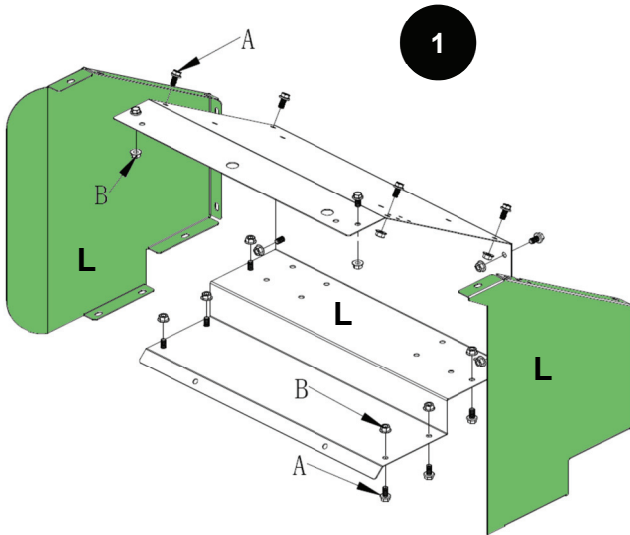

Collector box / Opsamlerkasse

Art. no. 90042504

Version 14.1

LEFT / VENSTRE (L)

RIGHT / HØJRE (R)

| | | | | | | | |
|---|---|---|---|---|---|---|---|
|  |  |  |  |  |  |  |  |
| M8x16 | M8 | M8x20 | M5x20 | Ø5 | M5 | N x 2 | P x 2 |
| A x 32 | B x 40 | C x 8 | D x 12 | E x 12 | F x 12 | N x 2 | P x 2 |

LEFT / VENSTRE (L)

RIGHT / HØJRE (R)

5

6

7

8

| | |
|---|---|
|  |  |
| M8x16 | M8 |
| A x 24 | B x 24 |

| | | | | |
|---|---|---|---|---|
|  |  |  |  |  |
| M8x25 | Ø8 | M8 | M8x35 | M8x45 |
| G x 4 | H x 32 | I x 16 | J x 2 | K x 10 |

| | |
|---|---|
|  |  |
| L x 8 | M x 4 |