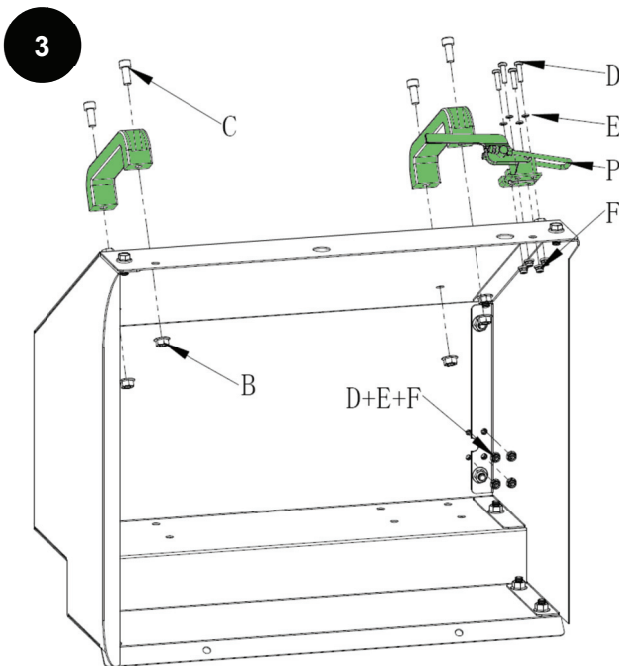

Collector box / Opsamlerkasse

Art. no. 90042504

Version 14.1

LEFT / VENSTRE (L)

RIGHT / HØJRE (R)

| | | | | | | | |
|---|---|---|---|---|---|---|---|
|  |  |  |  |  |  |  |  |
| M8x16 | M8 | M8x20 | M5x20 | Ø5 | M5 | N x 2 | P x 2 |
| A x 32 | B x 40 | C x 8 | D x 12 | E x 12 | F x 12 | N x 2 | P x 2 |

LEFT / VENSTRE (L)

RIGHT / HØJRE (R)

5

6

7

8

| | |
|---|---|
|  |  |
| M8x16 | M8 |
| A x 24 | B x 24 |

| | | | | |
|---|---|---|---|---|
|  |  |  |  |  |
| M8x25 | Ø8 | M8 | M8x35 | M8x45 |
| G x 4 | H x 32 | I x 16 | J x 2 | K x 10 |

| | |
|---|---|
|  |  |
| L x 8 | M x 4 |