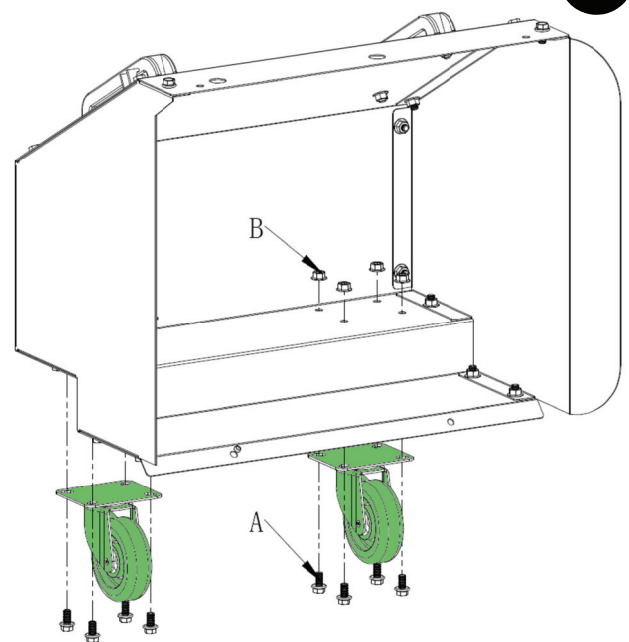

Collector box / Opsamlerkasse

Art. no. 90042504

Version 14.1

LEFT / VENSTRE (L)

RIGHT / HØJRE (R)

| | | | | | | | |
|---|---|---|---|---|---|---|---|
|  |  |  |  |  |  |  |  |
| M8x16 | M8 | M8x20 | M5x20 | Ø5 | M5 | N x 2 | P x 2 |
| A x 32 | B x 40 | C x 8 | D x 12 | E x 12 | F x 12 | N x 2 | P x 2 |

LEFT / VENSTRE (L)

RIGHT / HØJRE (R)

5

6

7

8

| | |
|---|---|
|  |  |
| M8x16 | M8 |
| A x 24 | B x 24 |

| | | | | |
|---|---|---|---|---|
|  |  |  |  |  |
| M8x25 | Ø8 | M8 | M8x35 | M8x45 |
| G x 4 | H x 32 | I x 16 | J x 2 | K x 10 |

| | |
|---|---|
|  |  |
| L x 8 | M x 4 |