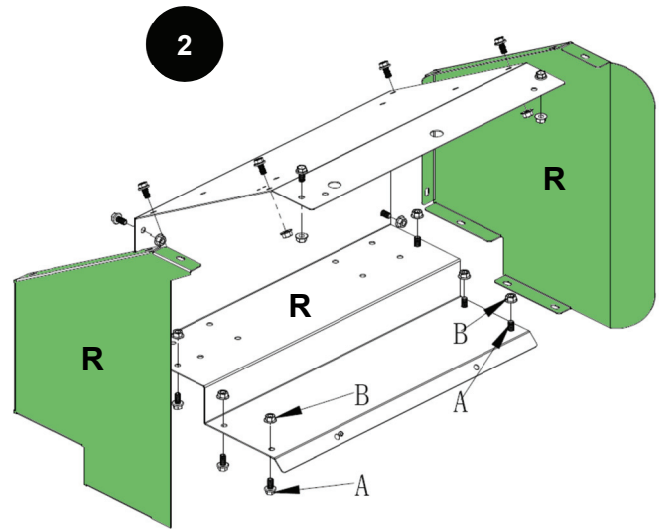

Collector box / Opsamlerkasse

Art. no. 90042504

Version 14.1

LEFT / VENSTRE (L)

RIGHT / HØJRE (R)

| | | | | | | | |
|---|---|---|---|---|---|---|---|
|  |  |  |  |  |  |  |  |
| M8x16 | M8 | M8x20 | M5x20 | Ø5 | M5 | N x 2 | P x 2 |
| A x 32 | B x 40 | C x 8 | D x 12 | E x 12 | F x 12 | N x 2 | P x 2 |

LEFT / VENSTRE (L)

RIGHT / HØJRE (R)

5

6

7

8

| | |
|---|---|
|  |  |
| M8x16 | M8 |
| A x 24 | B x 24 |

| | | | | |
|---|---|---|---|---|
|  |  |  |  |  |
| M8x25 | Ø8 | M8 | M8x35 | M8x45 |
| G x 4 | H x 32 | I x 16 | J x 2 | K x 10 |

| | |
|---|---|
|  |  |
| L x 8 | M x 4 |