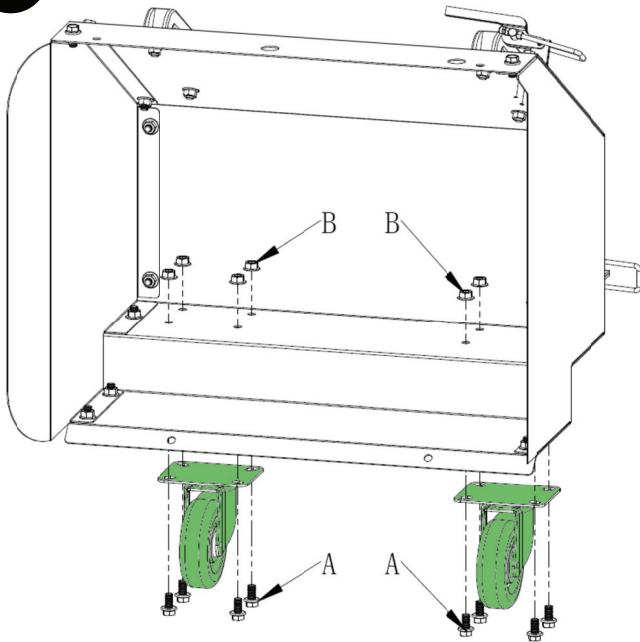

Collector box / Opsamlerkasse

Art. no. 90042504

Version 14.1

LEFT / VENSTRE (L)

RIGHT / HØJRE (R)

| | | | | | | | |
|---|---|---|---|---|---|---|---|
|  |  |  |  |  |  |  |  |
| M8x16 | M8 | M8x20 | M5x20 | Ø5 | M5 | N x 2 | P x 2 |
| A x 32 | B x 40 | C x 8 | D x 12 | E x 12 | F x 12 | N x 2 | P x 2 |

LEFT / VENSTRE (L)

RIGHT / HØJRE (R)

5

6

7

8

| | |
|---|---|
|  |  |
| M8x16 | M8 |
| A x 24 | B x 24 |

| | | | | |
|---|---|---|---|---|
|  |  |  |  |  |
| M8x25 | Ø8 | M8 | M8x35 | M8x45 |
| G x 4 | H x 32 | I x 16 | J x 2 | K x 10 |

| | |
|---|---|
|  |  |
| L x 8 | M x 4 |