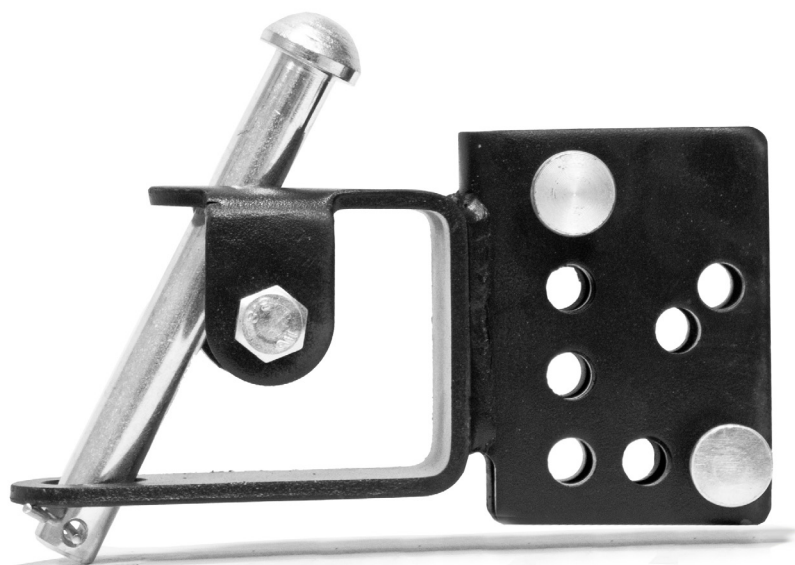

**Bagkonsol • Rear Console • Anhänger Konsole •
Console Arrière • Zadnji Console •**

Art. no. 91059000100

91059000100

CE Overensstemmelseserklæring
EC Declaration of conformity
CE Konformitätserklärung
CE Certificat de conformité
CE Certifikat o skladnosti

Bagkonsol • Rear Console • Anhänger Konsole • Console Arrière • Zadnji Console •

Rear Console

Er fremstillet i overensstemmelse med følgende direktiver • Is in compliance with the specifications of the machine directive and subsequent modifications • In Form und Ausführung der Maschinen-Richtlinie entsprechen • Correspondent aux specifications de la directive machines et aux modifications conséquentes • v skladu s specifikacijami direktive o strojih in kasnejšimi spremembami