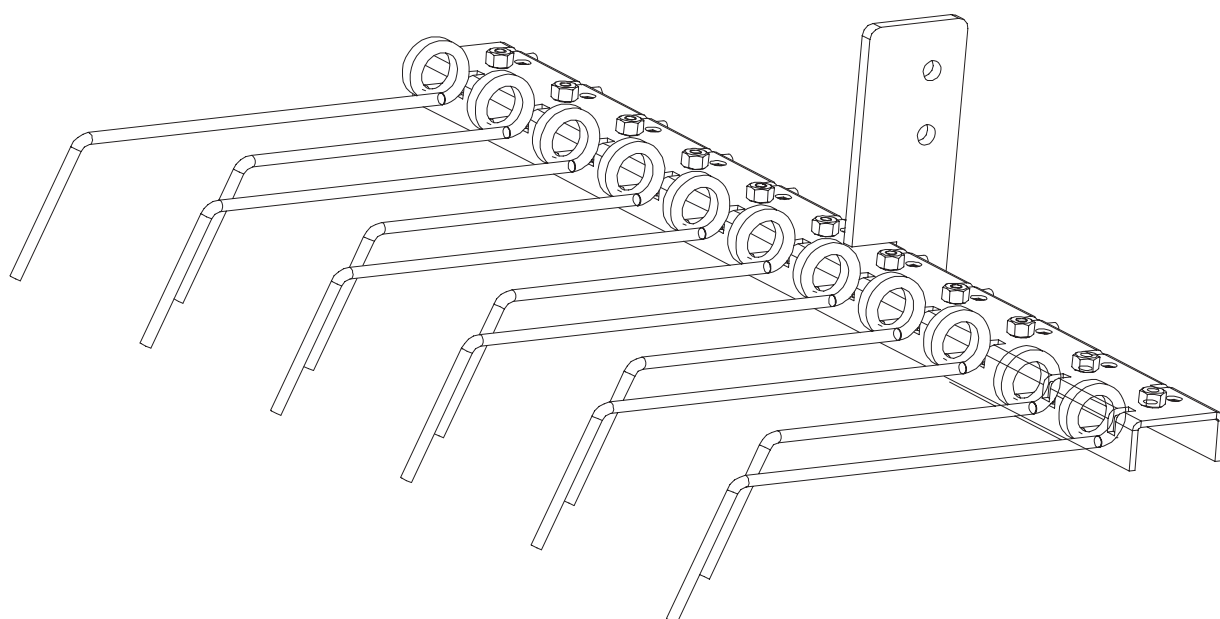

Rive • Rake • Rechen • Râteau • Hrábě •

Art. no. 91031000100

91031000100

CE Overensstemmelseserklæring
EC Declaration of conformity
CE Konformitätserklärung
CE Certificat de conformité
CE Certifikat o skladnosti

Rive • Rake • Râteau • Rechen • Rake •

Rake

Er fremstillet i overensstemmelse med følgende direktiver • Is in compliance with the specifications of the machine directive and subsequent modifications • In Form und Ausführung der Maschinen-Richtlinie entspreche • Correspondent aux specifications de la directive machines et aux modifications conséquentes • v skladu s specifikacijami direktive o strojih in kasnejšimi spremembami