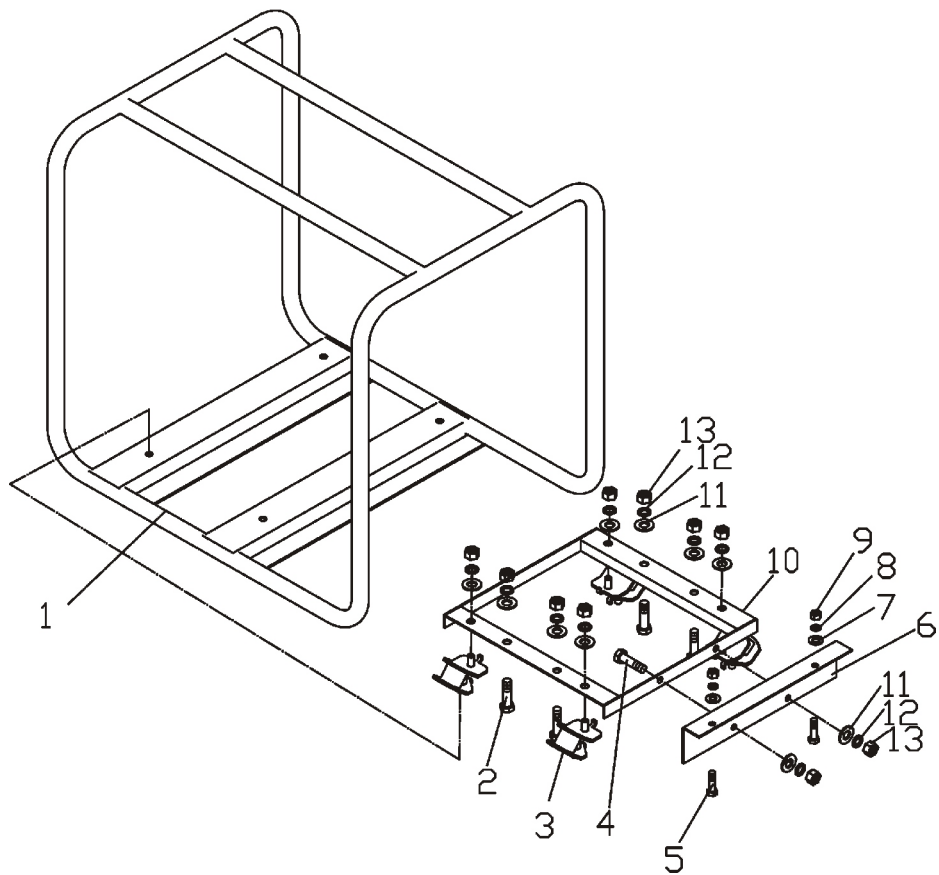

POS	QTY	PARTNUMBER	BESKRIVELSE	DESCRIPTION
1	2	600095	SKRUE	SCREW
2	2	600096	PAKDÅSE 24X3.55	SEAL RING 24X3.55
3	12	600090	BOLT M10X30	BOLT M10X30
4	1	600091	OUTLET 90 GRADERVINKEL	OUTLET ELBOW
5	1	600092	PAKNING	GASKET
6	2	600083	PAKNING 4"	GASKET 4"
7	2	600081	SLANGESTUDS 4"	INLET 4"
8	2	600082	FORSKRUENING 4"	NUT 4"
9	4	600098	SKIVE	WASHER
10	1	600084	DÆKSEL	COVER
11	4	600100	PAKDÅSE 8X2.65	OIL SEAL 8X2.65
12	4	290473	BOLT M8X50	BOLT M8X50
13	1	600088	FORSEJLING	SEAL
15	1	600108	PAKDÅSE	OILSEAL
16	1	600086	RETNINGSPLADE	DIVERSION PLATE
17	1	600087	SKOVLHJUL	IMPELLER
19	1	600110	O-RING 250X3.55	O-RING 250X3.55
20	1	600085	PUMPEHUS	PUMPHOUSING
21	1	600093	ENSRETTER / PAKNING	DOOR / GASKET
22	1	600094	INLET	INLET
23	4	600099	SKIVE	WASHER
			IKKE VIST PÅ TEGNINGEN	NOT SHOWN ON THE DRAWING
	1	322004	SUGEKURV 4"	BASKET 4"
	1	600101	SPÆNDEBÅND 4"	HOOP 4"
	1	600118	PAKNINGSSÆT KPL.	GASKET ASSY

POS	QTY	PARTNUMBER	BESKRIVELSE	DESCRIPTION
1	1	600111	CHASSIS	CHASSIS
2	4		BOLT	BOLT
3	4	600112	OPHÆNG	OPHÆNG
4	2		BOLT	BOLT
5	2		BOLT	BOLT
6	1	600113	BESLAG	BRACKET
7	2		LÅSESKIVE	LOCKWASHER
8	2		SKIVE	WASHER
9	2		MØTRIK	NUT
10	1	600114	RAMME	FRAME
11	10		LÅSESKIVE	LOCKWASHER
12	10		SKIVE	WASHER
13	10		MØTRIK	NUT