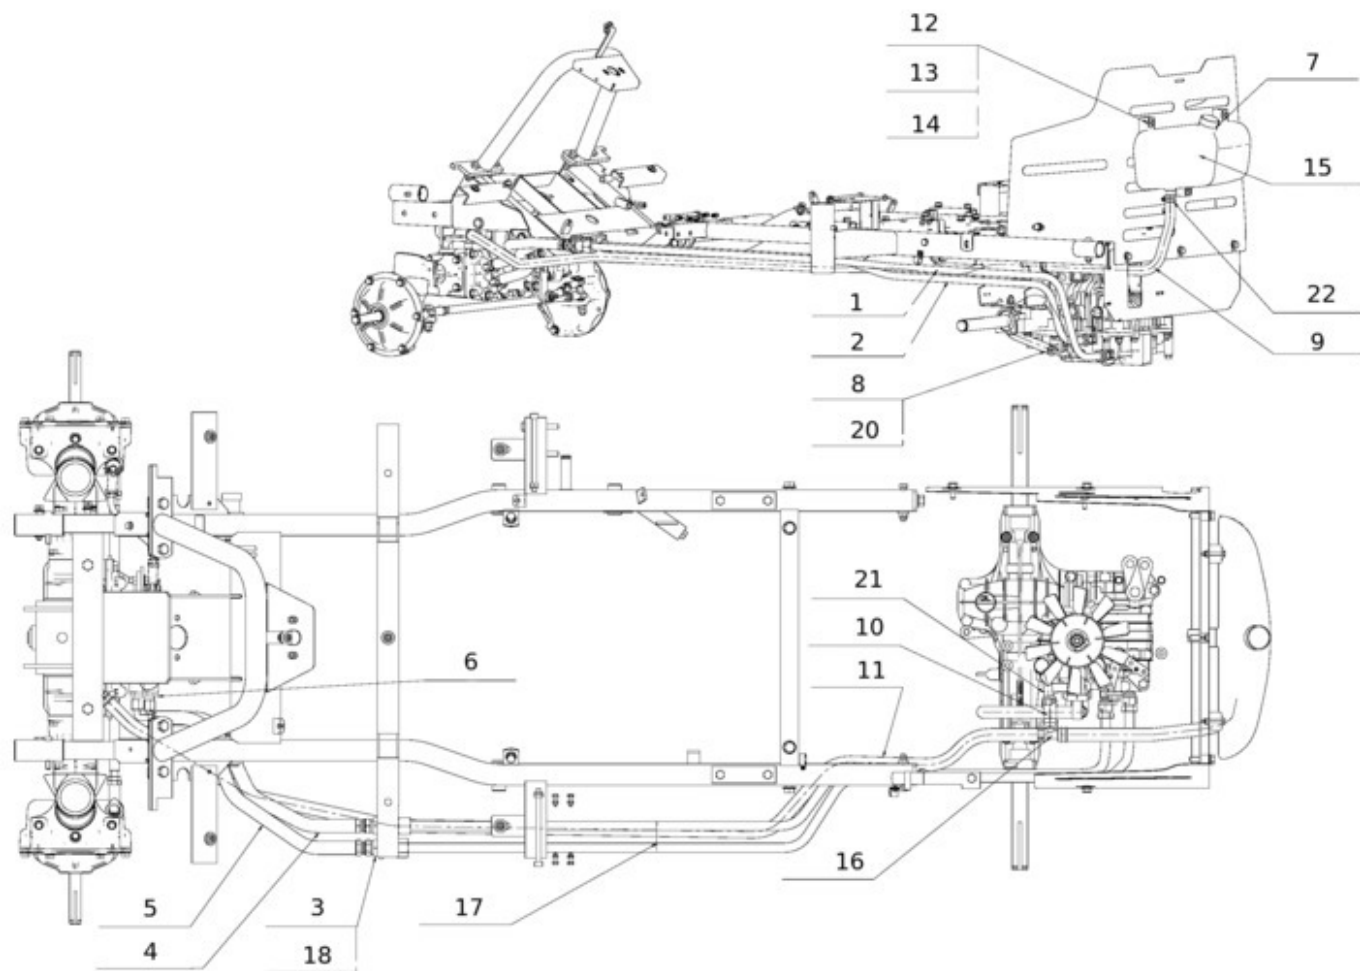

POS	QTY	PARTNUMBER	BESKRIVELSE	DESCRIPTION
1	1	425238	RØR BUND	TUBE BOTTOM GWT-1538-2-ZN
2	1	425239	RØR TOP	TUBE UPPER GWT-1538-1-ZN
3	1	425240	KOBLING SVL-15	CLUTCH SVL-15 DIRECT PANEL
4	1	425241	SLANGE DN12-470	HYDRAULIC HOSE DN12-470
5	1	425242	SLANGE DN12-490	HYDRAULIC HOSE DN12-490
6	1	425243	RØRNIPPEL	THROAT XAL 15-3/4 UNF WD
7	1	425244	BESLAG	STOP GAP 1-9310-763
8	1	425245	SLANGE DN10-580	HYDRAULIC HOSE DN10-580
9	1	425246	SLANGE	HOSE EXP, TANK
10	1	425247	SLANGE	HOSE EXP,
11	1	425248	SLANGE	HOSE EXP,
12	1	425249	BOLT M5X35	SCREW M 5X35
13	1	424772	SKIVE 5,5	WASHER 5,5 ZINC
14	1	423462	MØTRIK M5	NUT M 5 DIN 6926 ZINC
15	1	425250	TANK 0-2766-217	TANK 0-2766-217
16	1	425251	KLIPS 13	CLIP TS 13
17	1	424695	KABEL	TIE RT 360 /L=200/
18	1	425290	MØTRIK KML-15	NUT KML-15
19	1	425291	FORBINDELSSELED 331-X3,6	CONNECTION 331X3,6
20	1	425292	BOLT	THROAT 9/16-18 UNF/M18X1,5DIN2353
21	1	425293	BESLAG	THROAT COMPLETE 9-8246-209
22	1	425294	LEDNING W19-22MM	WIRE SCREW-IN CLIP W19-22MM