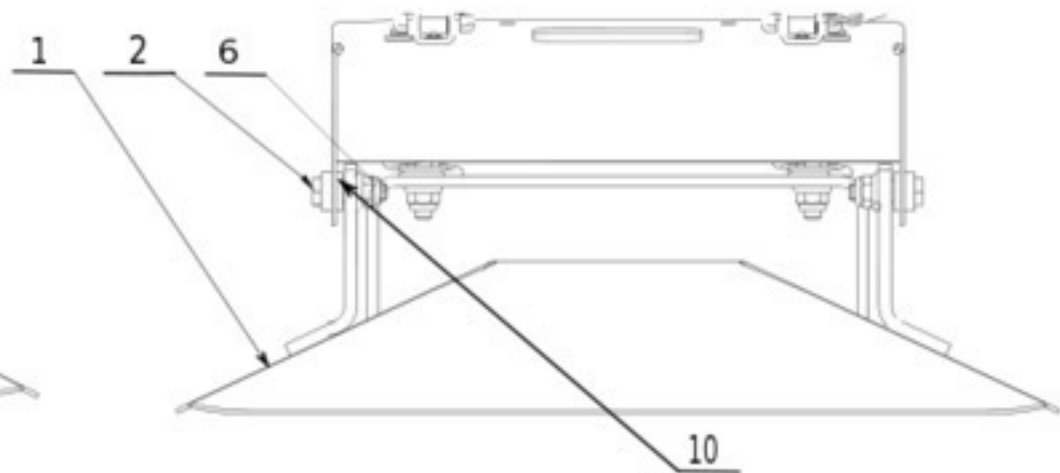

POS	QTY	PARTNUMBER	BESKRIVELSE	DESCRIPTION
1	1	424731	COVER	COVER
2	1	424732	BOLT	CARRIER SCREW
3	1	424733	SÆDE	SEAT SP 480 MILSCO
4	1	424734	FJEDER	SPRING 0-9746-503
5	1	424735	HÆTTE SORT	COVER 38 BLACK
6	1	423406	MØTRIK M8	NUT M 8
7	1	424736	BOLT M8X40	SCREW M 8X40
8	1	423418	SKIVE M8X25	WASHER 9 ZINC
9	1	424737	SÆDE BESLAG	SEAT CARRIER
10	1	423416	SKIVE M8.4	WASHER 8.4
11	1	424738	GLIDEPLADE	MECHANISM COBO SLIDING
12	1	423412	SÆDEKONTAKT	SEAT SWITCH DELTA 6500-02
13	1	424739	BOLT M8X20	SCREW M 8X20
14	1	423307	MØTRIK M8	NUT M 8 DIN 6926 8 ZINC