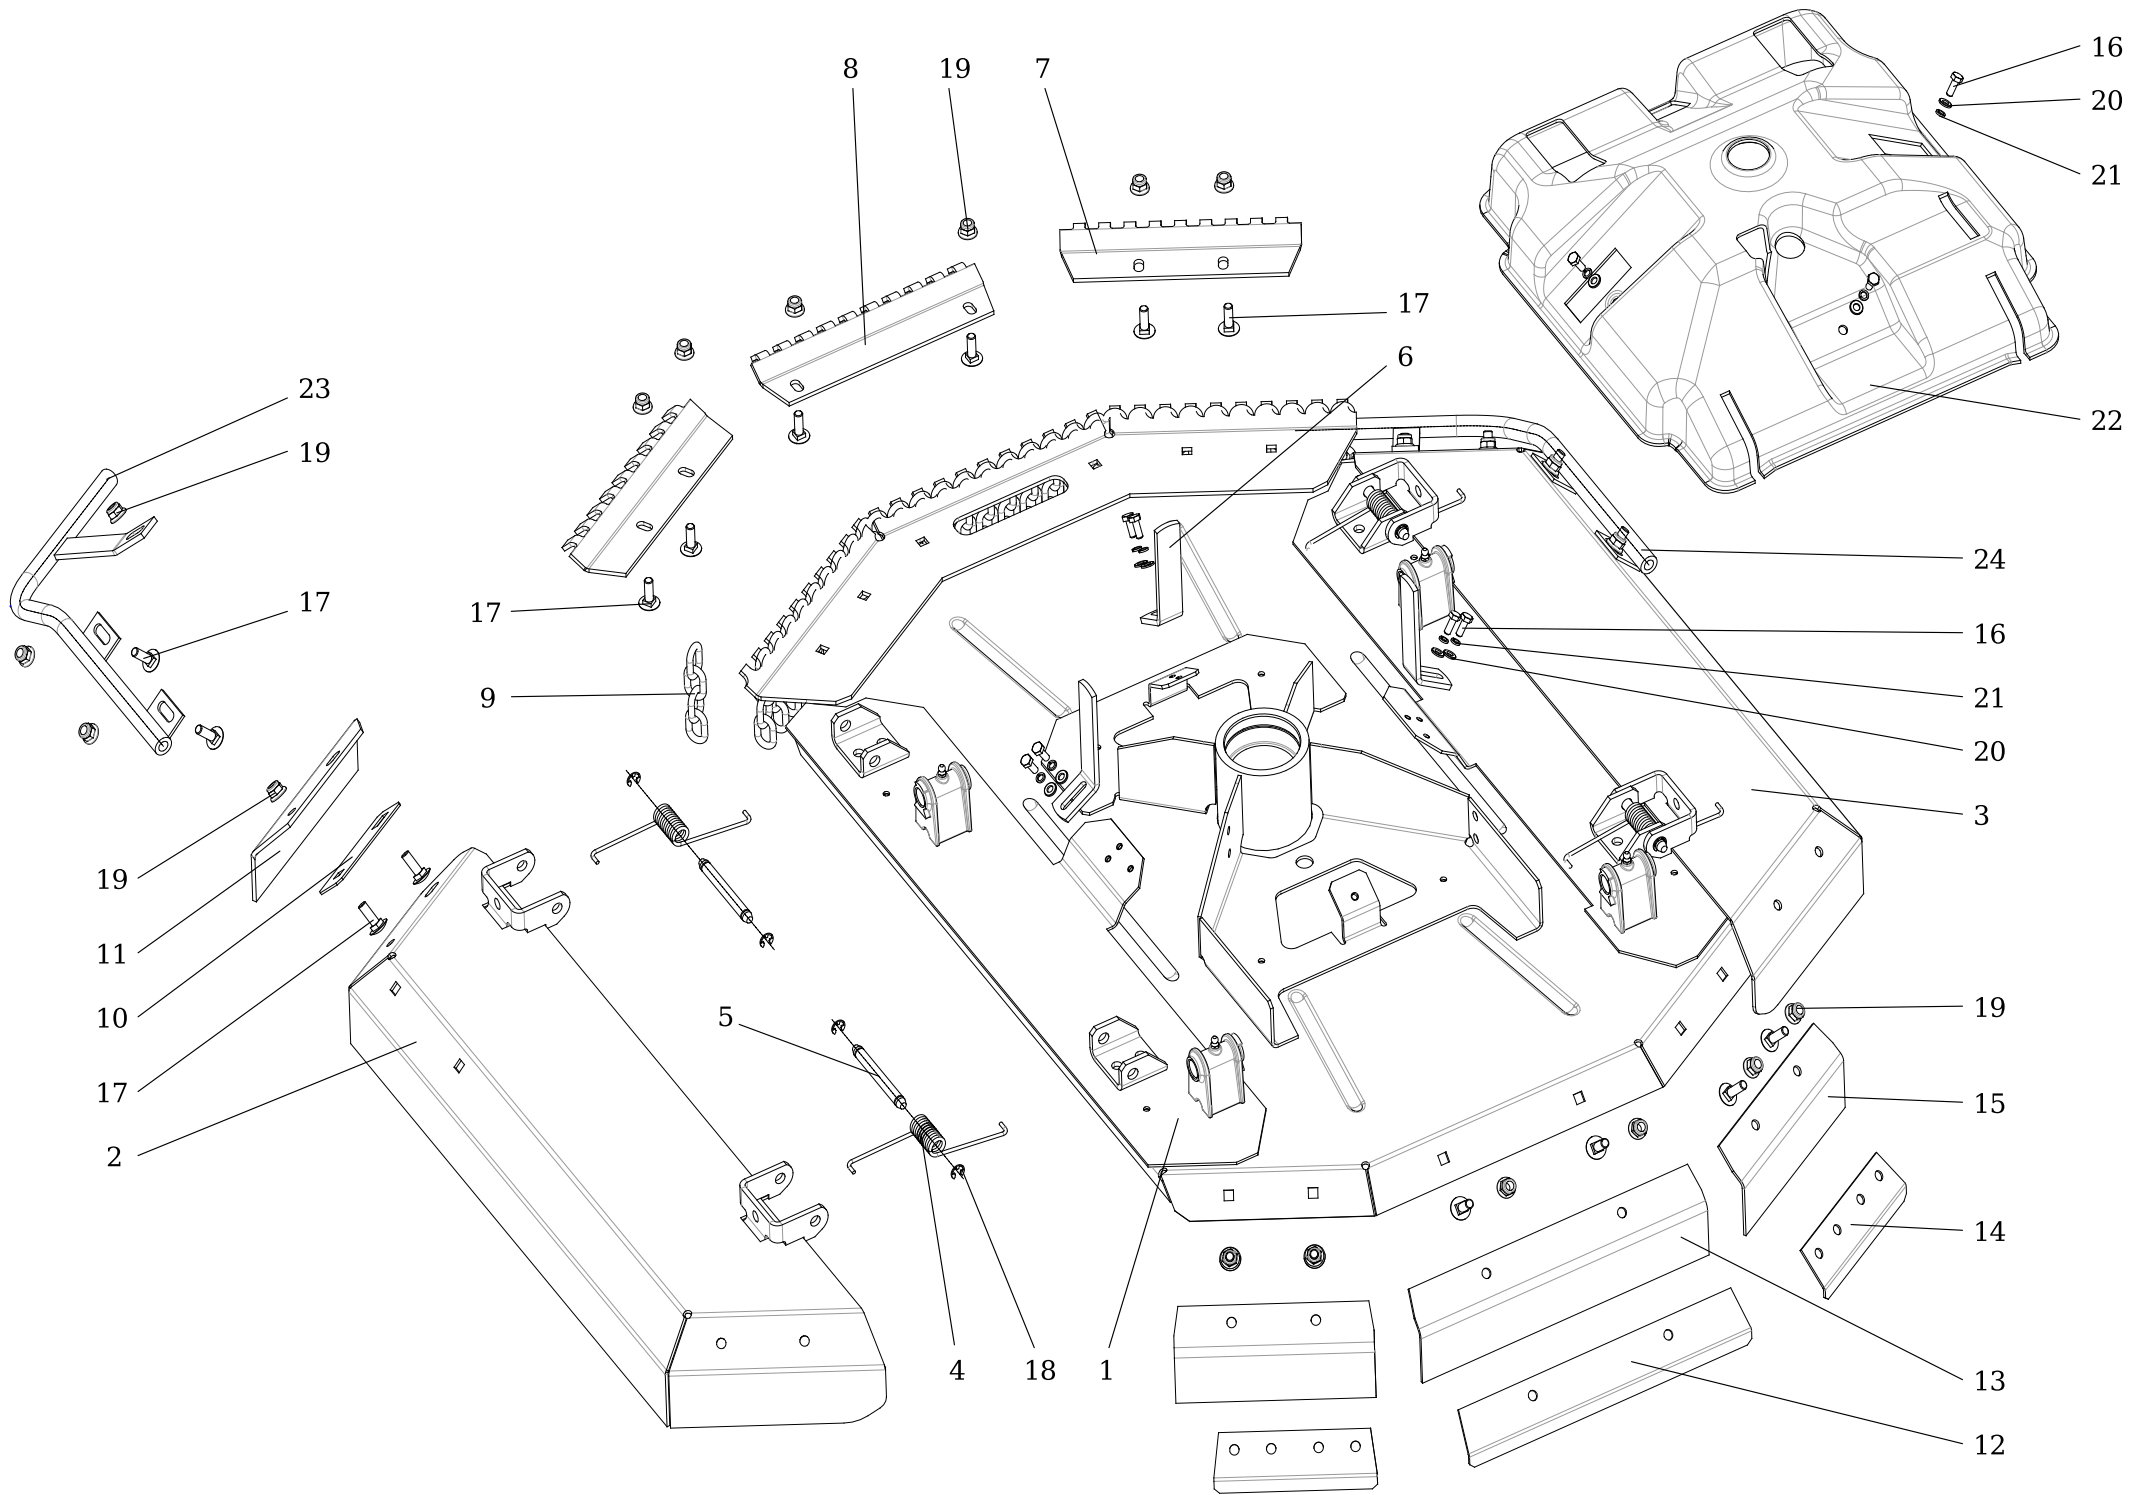

POS	QTY	PARTNUMBER	BESKRIVELSE	DESCRIPTION
1	1	424659	KLIPPERSKJOLD MIDT	COVER 92 SC2
2	1	424660	KLIPPERSKJOLD VENSTRE	COVER LEFT
3	1	424661	KLIPPERSKJOLD HØJRE	COVER RIGHT
4	1	424662	FJEDER	SPRING 0-9746-480
5	1	424663	AKSEL	PIN
6	1	424664	BESLAG	LIMITER
7	1	424665	BESKYTTELSESKÆRM	CHAIN STOPPER
8	1	424666	BESKYTTELSESSKÆRM	CHAIN STOPPER FRONT
9	1	424667	KÆDE	CHAIN A6/4 . 9-8558-200
10	1	424668	PLADE	FRONT WASHER
11	1	424105	PLADE	SHIELD 0-8542-406
12	1	424669	PLADE BAG	REAR WASHER 2
13	1	424106	PLADE	SHIELD 0-8542-408
14	1	424670	PLADE BAG	REAR WASHER 1
15	1	424107	PLADE	SHIELD 0-8542-407
16	1	423321	SKRUE M6X16	SCREW M6X16
17	1	424671	SKRUE M8X25	SCREW M8X25 ZINC
18	1	424672	LÅSERING	LOCK RING 7
19	1	423307	MØTRIK M8	NUT M 8 DIN 6926 8 ZINC
20	1	423322	SKIVE M6X4	WASHER 6.4
21	1	423323	SKIVE M6	WASHER 6
22	1	424673	PLASTIK COVER	PLASTIC COVER 0-8540-646
23	1	424674	BØJLE VENSTRE	SAFETY PIPE LEFT
24	1	424675	BØJLE HØJRE	SAFETY PIPE RIGHT