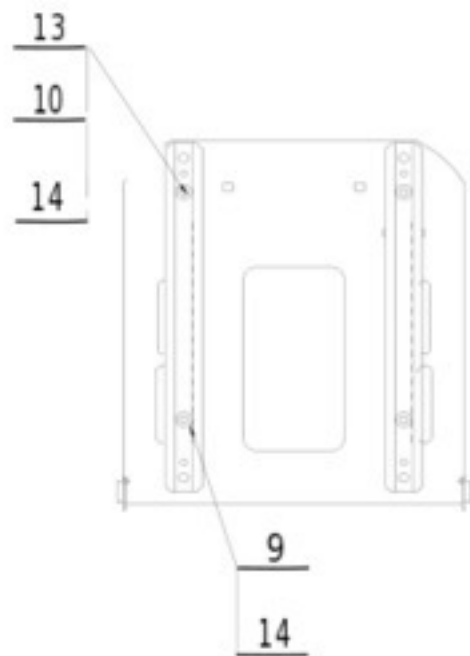

POS	QTY	PARTNUMBER	BESKRIVELSE	DESCRIPTION
1	1	424731	COVER	COVER
2	1	424732	BOLT	CARRIER SCREW
3	1	424733	SÆDE	SEAT SP 480 MILSCO
4	1	424734	FJEDER	SPRING 0-9746-503
5	1	424735	HÆTTE SORT	COVER 38 BLACK
6	1	423406	MØTRIK M8	NUT M 8
7	1	424736	BOLT M8X40	SCREW M 8X40
8	1	423418	SKIVE M8X25	WASHER 9 ZINC
9	1	424737	SÆDE BESLAG	SEAT CARRIER
10	1	423416	SKIVE M8.4	WASHER 8.4
11	1	424738	GLIDEPLADE	MECHANISM COBO SLIDING
12	1	423412	SÆDEKONTAKT	SEAT SWITCH DELTA 6500-02
13	1	424739	BOLT M8X20	SCREW M 8X20
14	1	423307	MØTRIK M8	NUT M 8 DIN 6926 8 ZINC