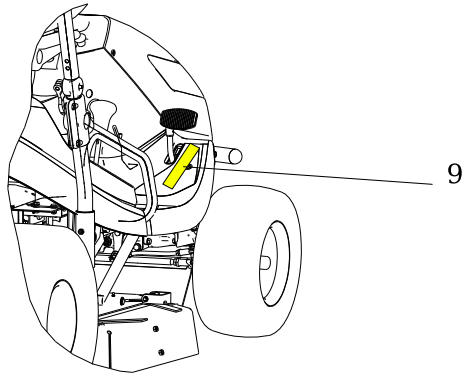

POS	QTY	PARTNUMBER	BESKRIVELSE	DESCRIPTION
1	1	423438	LABEL	LABEL 0-8730-510
2	1	423310	LABEL	LABEL 0-8732-337
3	1	423441	LABEL	LABEL 0-8732-336
4	1	425225	LABEL	LABEL 0-8732-395
5	1	425226	LABEL	LABEL 0-8732-482
6	1	425227	LABEL	LABEL 0-8732-483
7	1	425228	LABEL	LABEL 0-8732-523
8	1	425229	LABEL	LABEL 0-8732-533
9	1	424918	LABEL	LABELS 0-8732-544
10	1	423443	LABEL	LABEL 0-8732-559 NOISE
11	1	425230	LABEL	LABELS 0-8732-684
12	1	425231	LABEL	LABELS 0-8732-685
13	1	425232	LABEL	LABEL 0-8732-891
14	1	425233	LABEL	LABEL, 0-8732-863
15	1	425234	LABEL	LABEL 0-8732-863
16	1	425235	LABEL	LABELS 1-8732-322
17	1	425236	LABEL	LABELS 0-8732-906 HOOD LOGO
18	1	424924	LABEL	LABELS, 1-8732-323
19	1	425237	LABEL	LABEL 0-8732-599 4X4