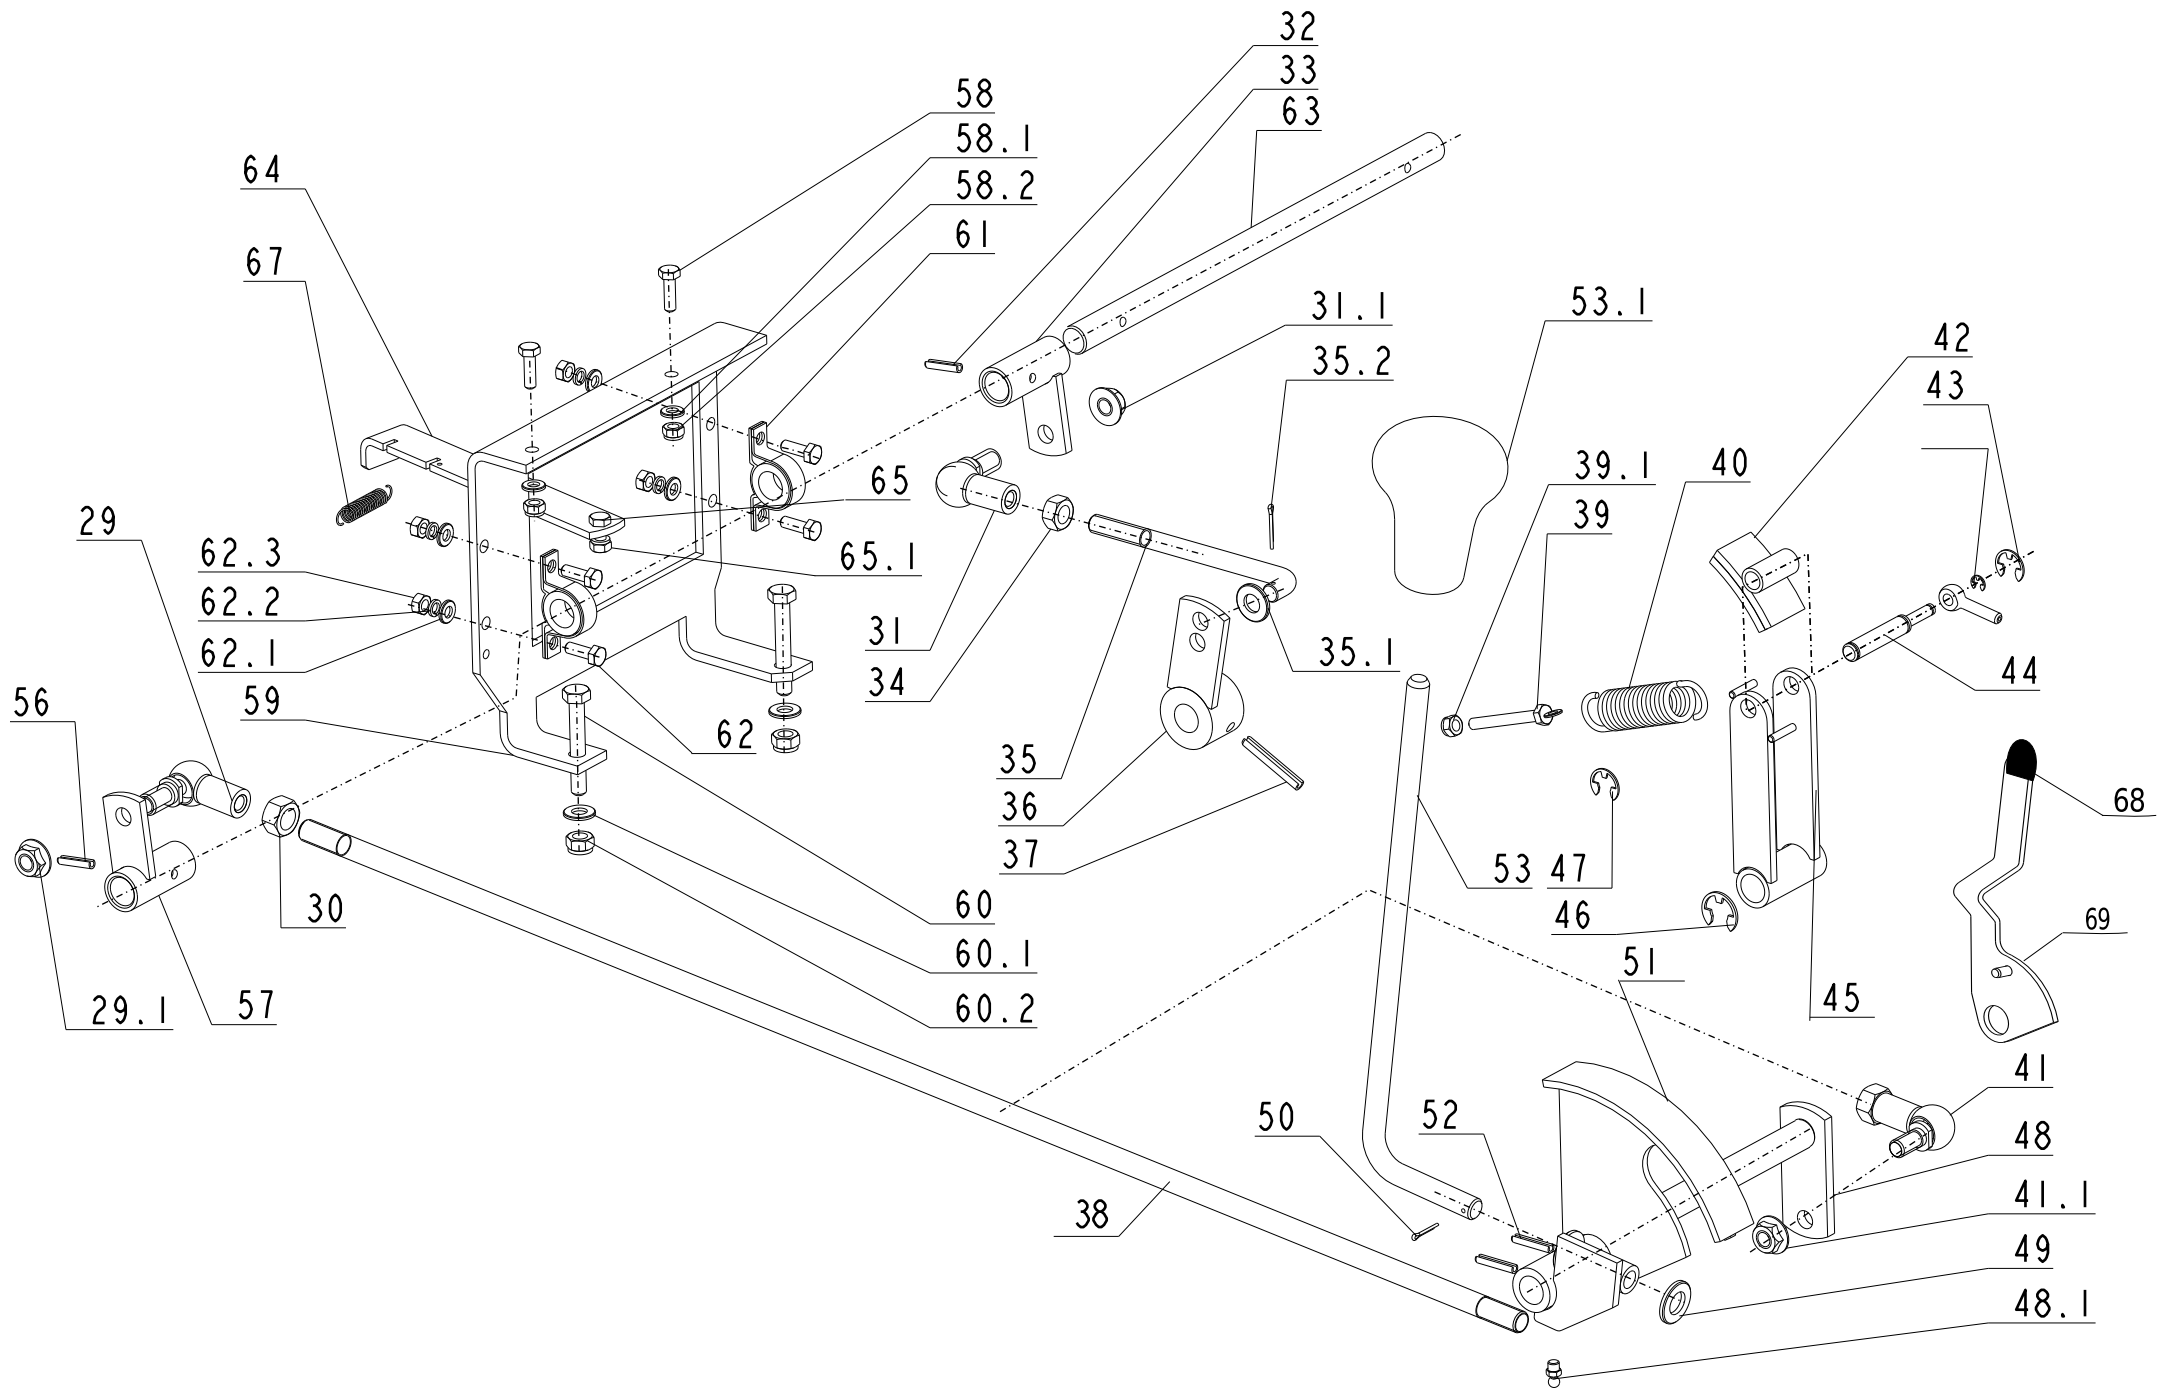

POS	QTY	PARTNUMBER	BESKRIVELSE	DESCRIPTION
29	1	423335	STYREKUGLE	ANGULAR JOINT 16 R DIN71802CS M12
29-1	1	423346	MØTRIK M12	NUT M 12 DIN 6923 8 ZINC. TOOTHED
30	1	423359	MØTRIK M12	NUT M 12
31	1	424124	STYRKUGLE	ANGULAR JOINT 16 DIN 71802 C M10
31-1	1	424706	MØTRIK M10	NUT M 10 DIN 6923 8 ZINC, TOOTHED
32	1	423545	FJEDERSPLIT 5X22	SPRING PIN 5X22
33	1	424707	BESLAG	HUB
34	1	423395	MØTRIK M10	NUT M 10
35	1	424708	STANG	TRAVEL TIE-ROD 0-8040-292
36	1	424709	ARM	LEVER COMPLETE
37	1	424710	NOT 6X40	SPRING PIN 6X40
38	1	424711	STANG	TIE-ROD 0-8010-275
39	1	424712	BOLT M6X50	SCREW M 6X50 WITH EYE BN1006 ZINC
40	1	424605	FJEDER	SPRING 0-9746-487
41	1	423336	STYREKUGLE	ANGULAR JOINT 16 L DIN71802CS M12
42	1	424713	BESLAG	BRAKE LINING
43	1	424714	LÅSERING 4	LOCK RING 4
44	1	424715	PIN	PIN
45	1	424716	BESLAG	HUB COMPLETE
46	1	424603	SEEGERRING 12	LOCK RING 12
47	1	424672	LÅSERING	LOCK RING 7
48	1	424717	BESLAG	TRAVEL PIN
49	1	423608	SKIVE 13	WASHER 13
50	1	424638	SPLIT 2X20	SPINDLE 2X20
51	1	424718	BESLAG	HUB OF TRAVEL SHIFTING
52	1	424719	NOT 5X25	SPRING PIN 5X25
53	1	424720	GEARSTANG	TRAVEL LEVER
56	1	423545	FJEDERSPLIT 5X22	SPRING PIN 5X22
57	1	424722	BESLAG	HUB
58	1	424559	SKRUE M8X55	SCREW M 8X55
59	1	424723	BESLAG	OPERATION HOLDER
60	1	424559	SKRUE M8X55	SCREW M 8X55
61	1	424724	LEJE	BEARING
62	1	424536	BOLT M6X18	SCREW M 6X18
63	1	424725	AKSEL	CONTROL DRIVE SHAFT
64	1	424726	STANG	BREAKING TIE-ROD
65	1	424540	BOLT M6X20	SCREW M6X20
66	1	424727	SKIVE 6,6	WASHER 6,6 ZINC
67	1	424728	FJEDER	SPRING TZ 080,088,0312 ZINC
68	1	424729	GUMMI 25X25RX70	COVER 25X25RX70 VINYL BLACK
69	1	424730	ARM	SENSITIVE DRIVE LEVER
39-1	1	423345	MØTRIK M6	NUT M 6
41-1	1	423337	MØTRIK M12 LINKS	NUT M12 LEFT
48-1	1	423348	SMØRENIPPEL MK6X1	LUBRICATING HEAD MK 6X1
53-1	1	424721	GREB SORT	HANDLE 1066 PR, 12 BLACK