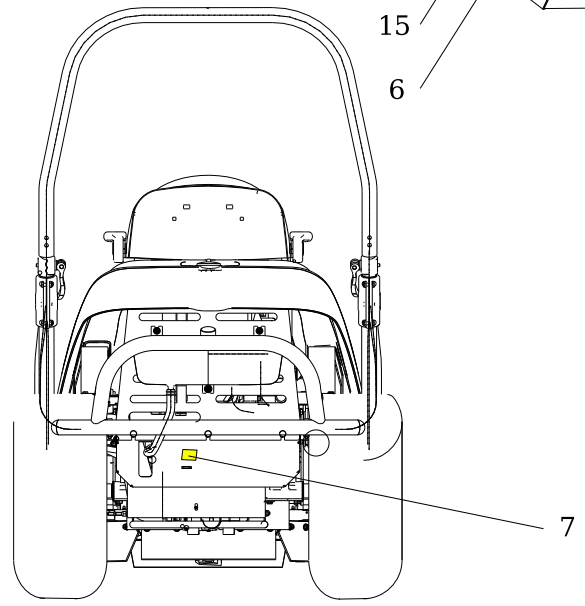

POS	QTY	PARTNUMBER	BESKRIVELSE	DESCRIPTION
1	1	423438	LABEL	LABEL 0-8730-510
2	1	423310	LABEL	LABEL 0-8732-337
3	1	423441	LABEL	LABEL 0-8732-336
4	1	425225	LABEL	LABEL 0-8732-395
5	1	425226	LABEL	LABEL 0-8732-482
6	1	425227	LABEL	LABEL 0-8732-483
7	1	425228	LABEL	LABEL 0-8732-523
8	1	425229	LABEL	LABEL 0-8732-533
9	1	424918	LABEL	LABELS 0-8732-544
10	1	423443	LABEL	LABEL 0-8732-559 NOISE
11	1	425230	LABEL	LABELS 0-8732-684
12	1	425231	LABEL	LABELS 0-8732-685
13	1	425232	LABEL	LABEL 0-8732-891
14	1	425233	LABEL	LABEL, 0-8732-863
15	1	425234	LABEL	LABEL 0-8732-863
16	1	425235	LABEL	LABELS 1-8732-322
17	1	425236	LABEL	LABELS 0-8732-906 HOOD LOGO
18	1	424924	LABEL	LABELS, 1-8732-323
19	1	425237	LABEL	LABEL 0-8732-599 4X4