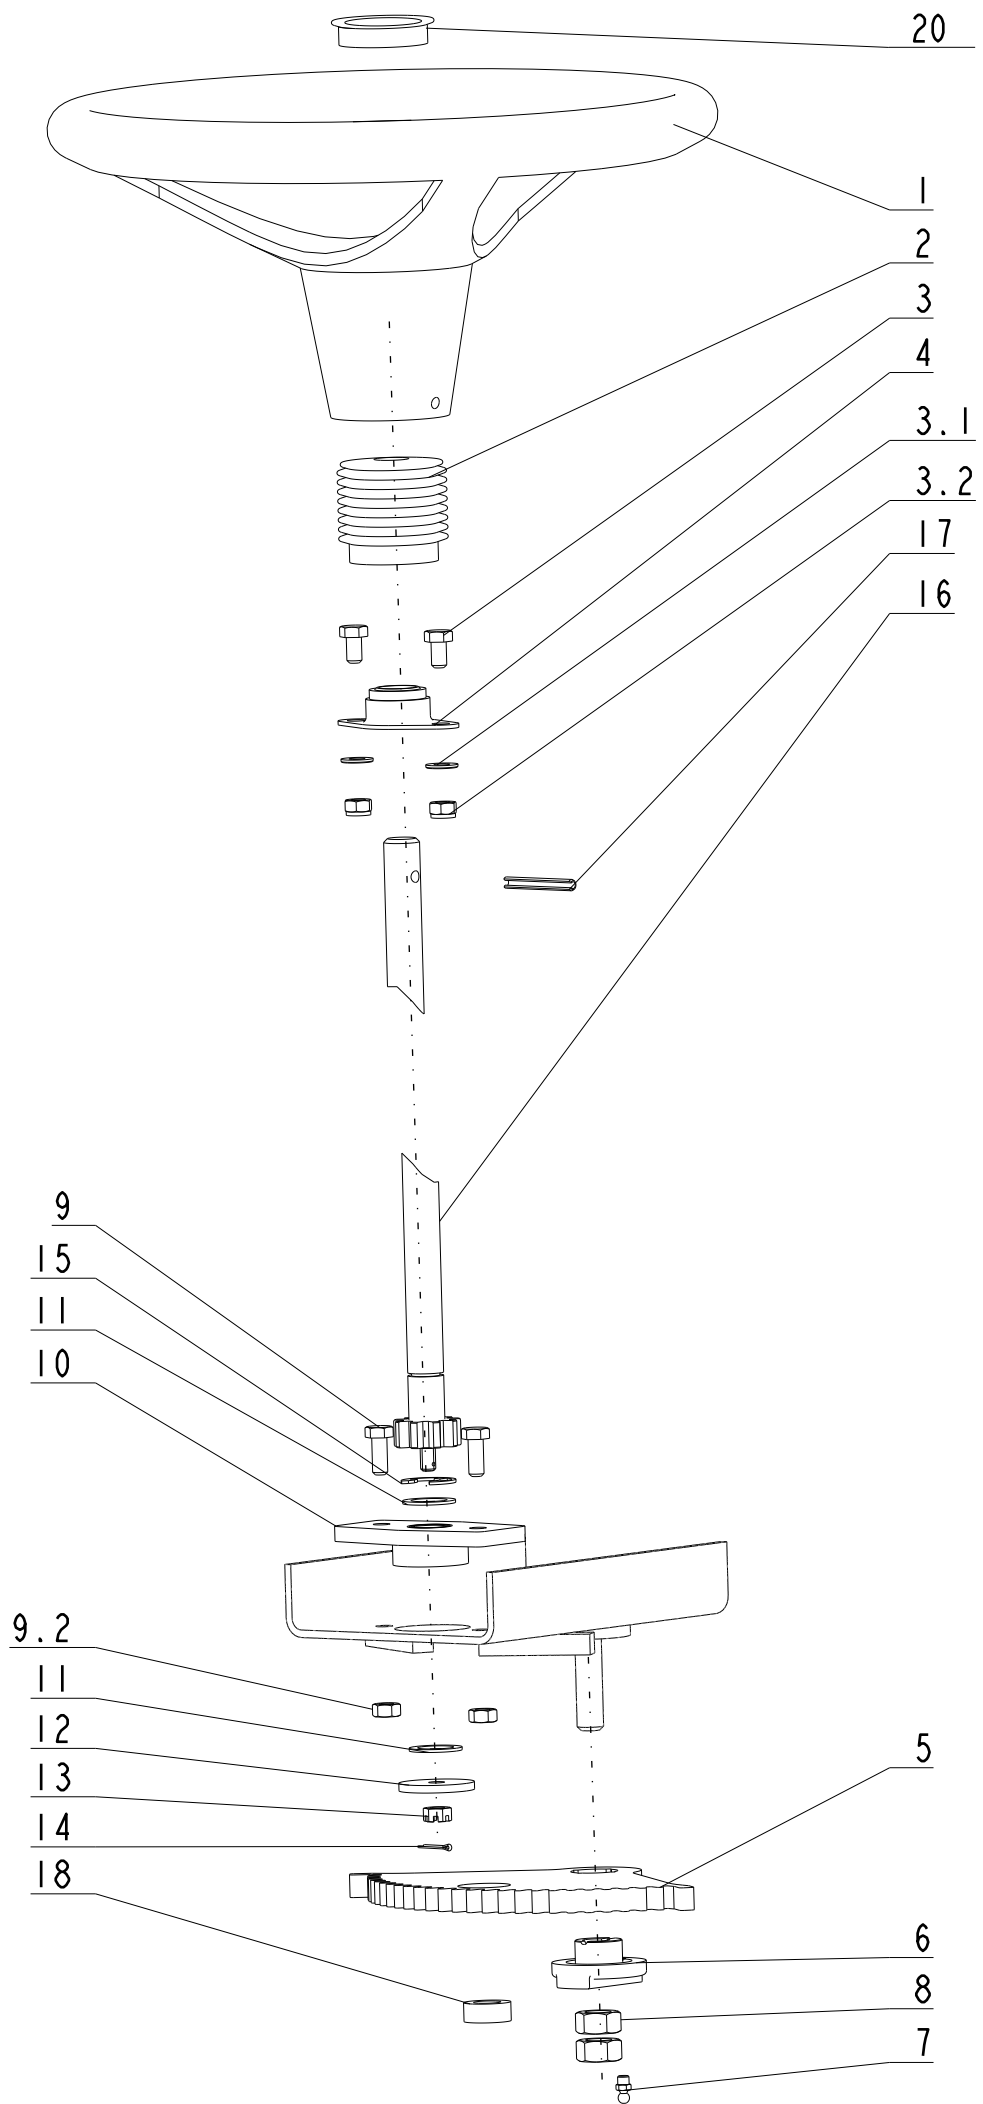

POS	QTY	PARTNUMBER	BESKRIVELSE	DESCRIPTION
1	1	424628	RAT PP031	STEERING WHEEL COBO PP031
2	1	424629	BÆLG	ØSØP ØOÅ SUÖÖE
3	1	424630	BOLT M8X14	SCREW M 8 X 14
3-1	1	423416	SKIVE M8.4	WASHER 8.4
3-2	1	423406	MØTRIK M8	NUT M 8
4	1	424631	FLANGELEJE	SPHERICAL BEARING FLW 12
5	1	424632	STYREPLADE	TOOTHED SEGMENT 27Z
6	1	424633	FLANGE	ECCENTRIC
7	1	423348	SMØRENIPPEL MK6X1	LUBRICATING HEAD MK 6X1
8	1	424634	MØTRIK M14	NUT M14
9	1	423404	SKRUE M8X25	SCREW M 8X25
9-2	1	423307	MØTRIK M8	NUT M 8 DIN 6926 8 ZINC
10	1	424635	STYRHOLDER KOMPLET	BEARING COMPLETE
11	1	424590	SKIVE	WASHER
12	1	424636	SKIVE	WASHER
13	1	424637	MØTRIK M8	NUT M8
14	1	424638	SPLIT 2X20	SPINDLE 2X20
15	1	423353	LÅSERING 15	LOCK RING 15
16	1	424639	RATSTAMME	PINION COMPLETE
17	1	423363	RØRSPLIT 6X45	SPRING PIN 6X45
18	1	424640	RING	SPACER
20	1	424641	DÆKSEL	COVER COBO 0047