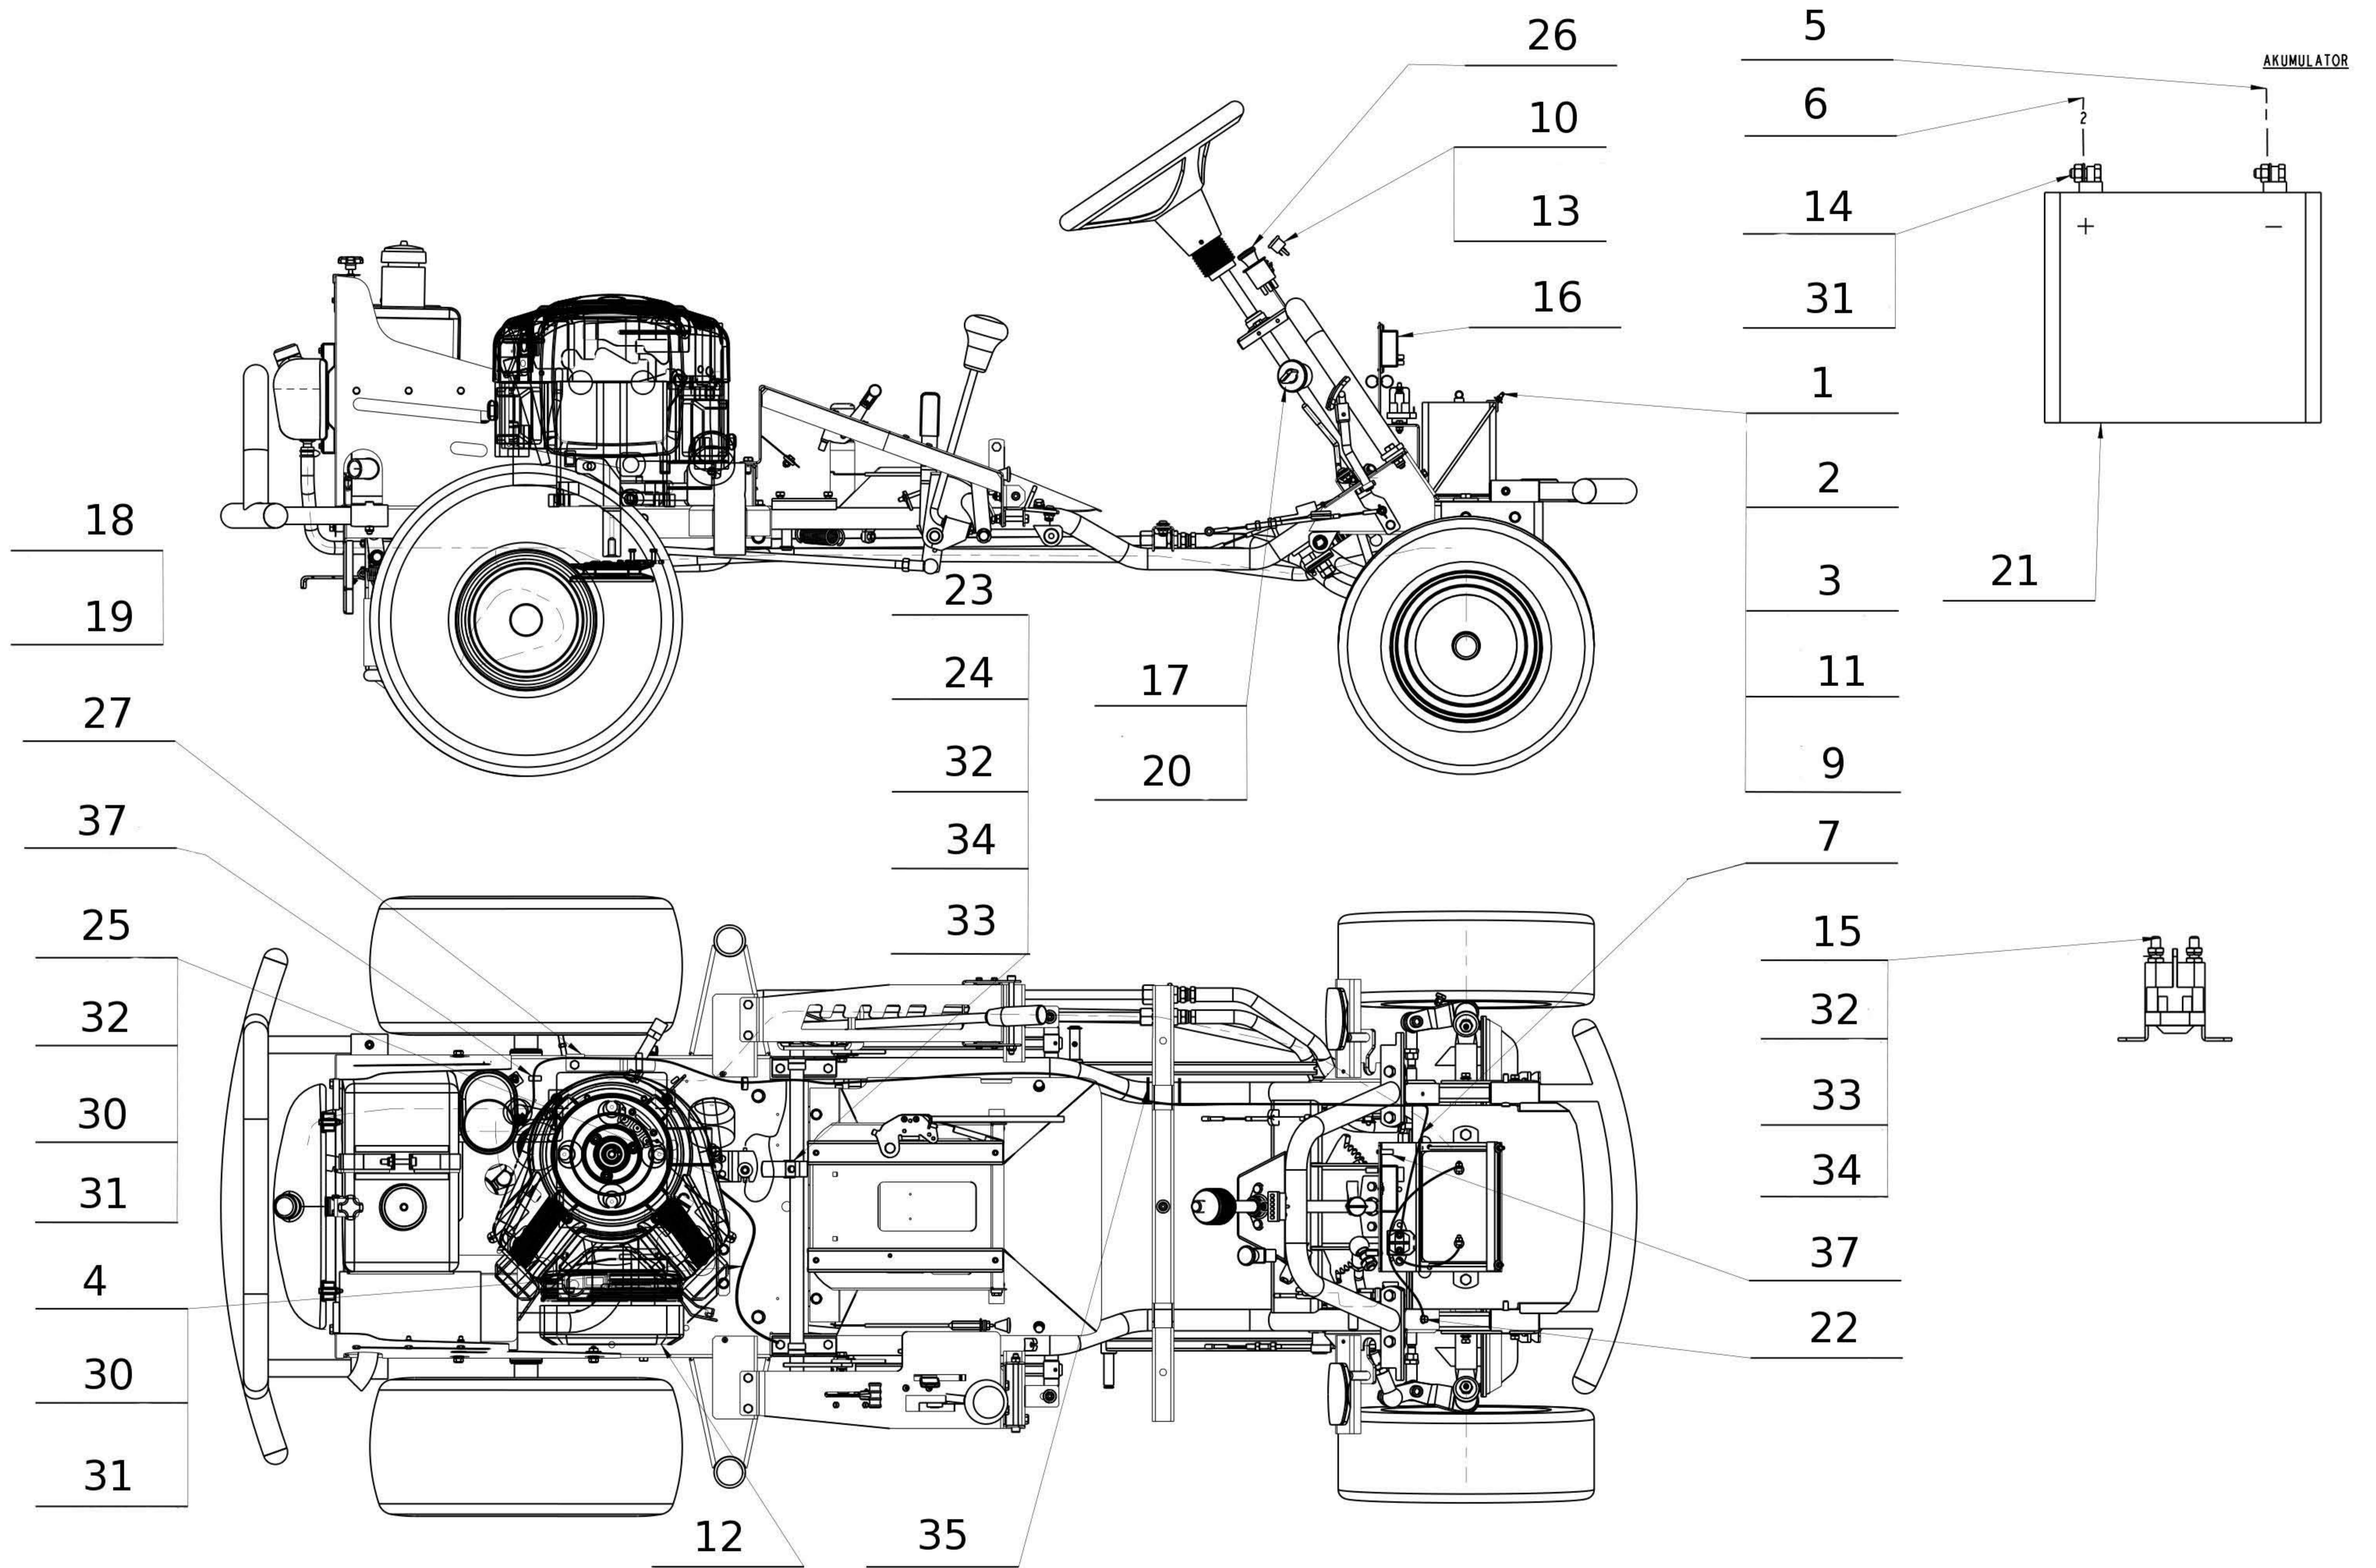

POS	QTY	PARTNUMBER	BESKRIVELSE	DESCRIPTION
1	1	424765	BATTERIHOLDER	BATTERY HOLDER
2	1	424766	SKIVE	WASHER 0-9630-307 T3
3	1	424767	LEDNING	WIRE 0-9040-203
4	1	424768	KABEL	CABLE 9-8316-587
5	1	424769	KABEL	CABLE 9-8316-586
6	1	424770	KABEL	CABLE 9-8316-588
7	1	424771	KABEL	CABLE HARNESS KS004026 SC
8	1	423458	NITTE	RIVET 282702
9	1	423320	MØTRIK M5	NUT M5
10	1	423434	TIMETÆLLER	HOUR-METER SEN DEC DIGITAL
11	1	424772	SKIVE 5,5	WASHER 5,5 ZINC
12	1	423423	PÆRE	PROTECTIVE DIODES HARNESS 9-8316-
13	1	424773	LABEL	LABEL KS004020
14	1	423368	BOLT M6X20	SCREW M 6X20
15	1	423431	STARTRELÆ	SOLENOID 12V CLUM 94255
16	1	424774	KONTROLPANEL	CONTROL UNIT
17	1	423433	KONTAKT OPSAMLER	SWITCH BOX DELTA 6900-47 P
18	1	424775	KONTAKT	MICROSWITCH MKO-10-01/408312001
19	1	424776	SKIVE 12X18X0.5	WASHER 12X18X0,5 DIN 988 L07
20	1	423472	STARTNØGLE	STARTING KEY DELTA 688P-001
21	1	424073	BATTERI 12V-32AH	BATTERY 12V-32AH ETECH F-ET-U1-R3
22	1	423495	BOLT ST6.3X32	SCREW ST 6.3X32 DIN 7504 K
23	1	424658	PLADE	SPRING ELEMENT
24	1	424657	BESLAG	SAFETY WASHER
25	1	424777	KONTAKT	SWITCH HOLDER
26	1	423432	KONTAKT PTO	SWITCH PTO DELTA 6201-321
27	1	424778	HOLDER	HOLDER
29	1	424779	SKIVE	WASHER
30	1	423323	SKIVE M6	WASHER 6
31	1	423582	MØTRIK M6	NUT M6
32	1	423321	SKRUE M6X16	SCREW M6X16
33	1	423322	SKIVE M6X4	WASHER 6.4
34	1	423345	MØTRIK M6	NUT M 6
35	1	424695	KABEL	TIE RT 360 /L=200/
37	1	423421	KLIPS	CLIP WSBH 1-0-1