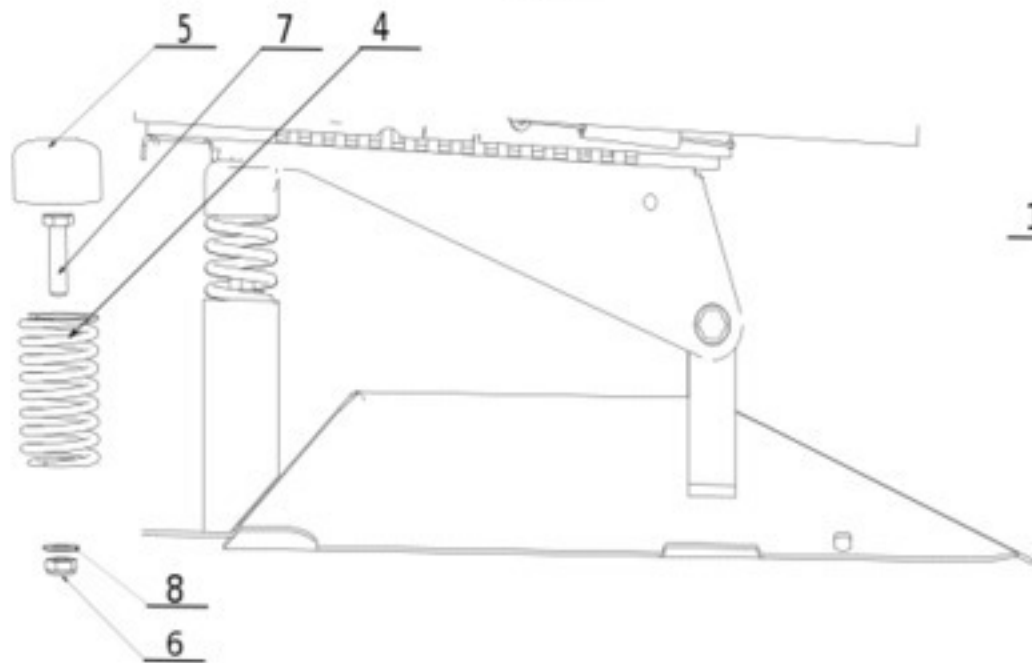

POS	QTY	PARTNUMBER	BESKRIVELSE	DESCRIPTION
1	1	424731	COVER	COVER
2	1	424732	BOLT	CARRIER SCREW
3	1	424733	SÆDE	SEAT SP 480 MILSCO
4	1	424734	FJEDER	SPRING 0-9746-503
5	1	424735	HÆTTE SORT	COVER 38 BLACK
6	1	423406	MØTRIK M8	NUT M 8
7	1	424736	BOLT M8X40	SCREW M 8X40
8	1	423418	SKIVE M8X25	WASHER 9 ZINC
9	1	424737	SÆDE BESLAG	SEAT CARRIER
10	1	423416	SKIVE M8.4	WASHER 8.4
11	1	424738	GLIDEPLADE	MECHANISM COBO SLIDING
12	1	423412	SÆDEKONTAKT	SEAT SWITCH DELTA 6500-02
13	1	424739	BOLT M8X20	SCREW M 8X20
14	1	423307	MØTRIK M8	NUT M 8 DIN 6926 8 ZINC