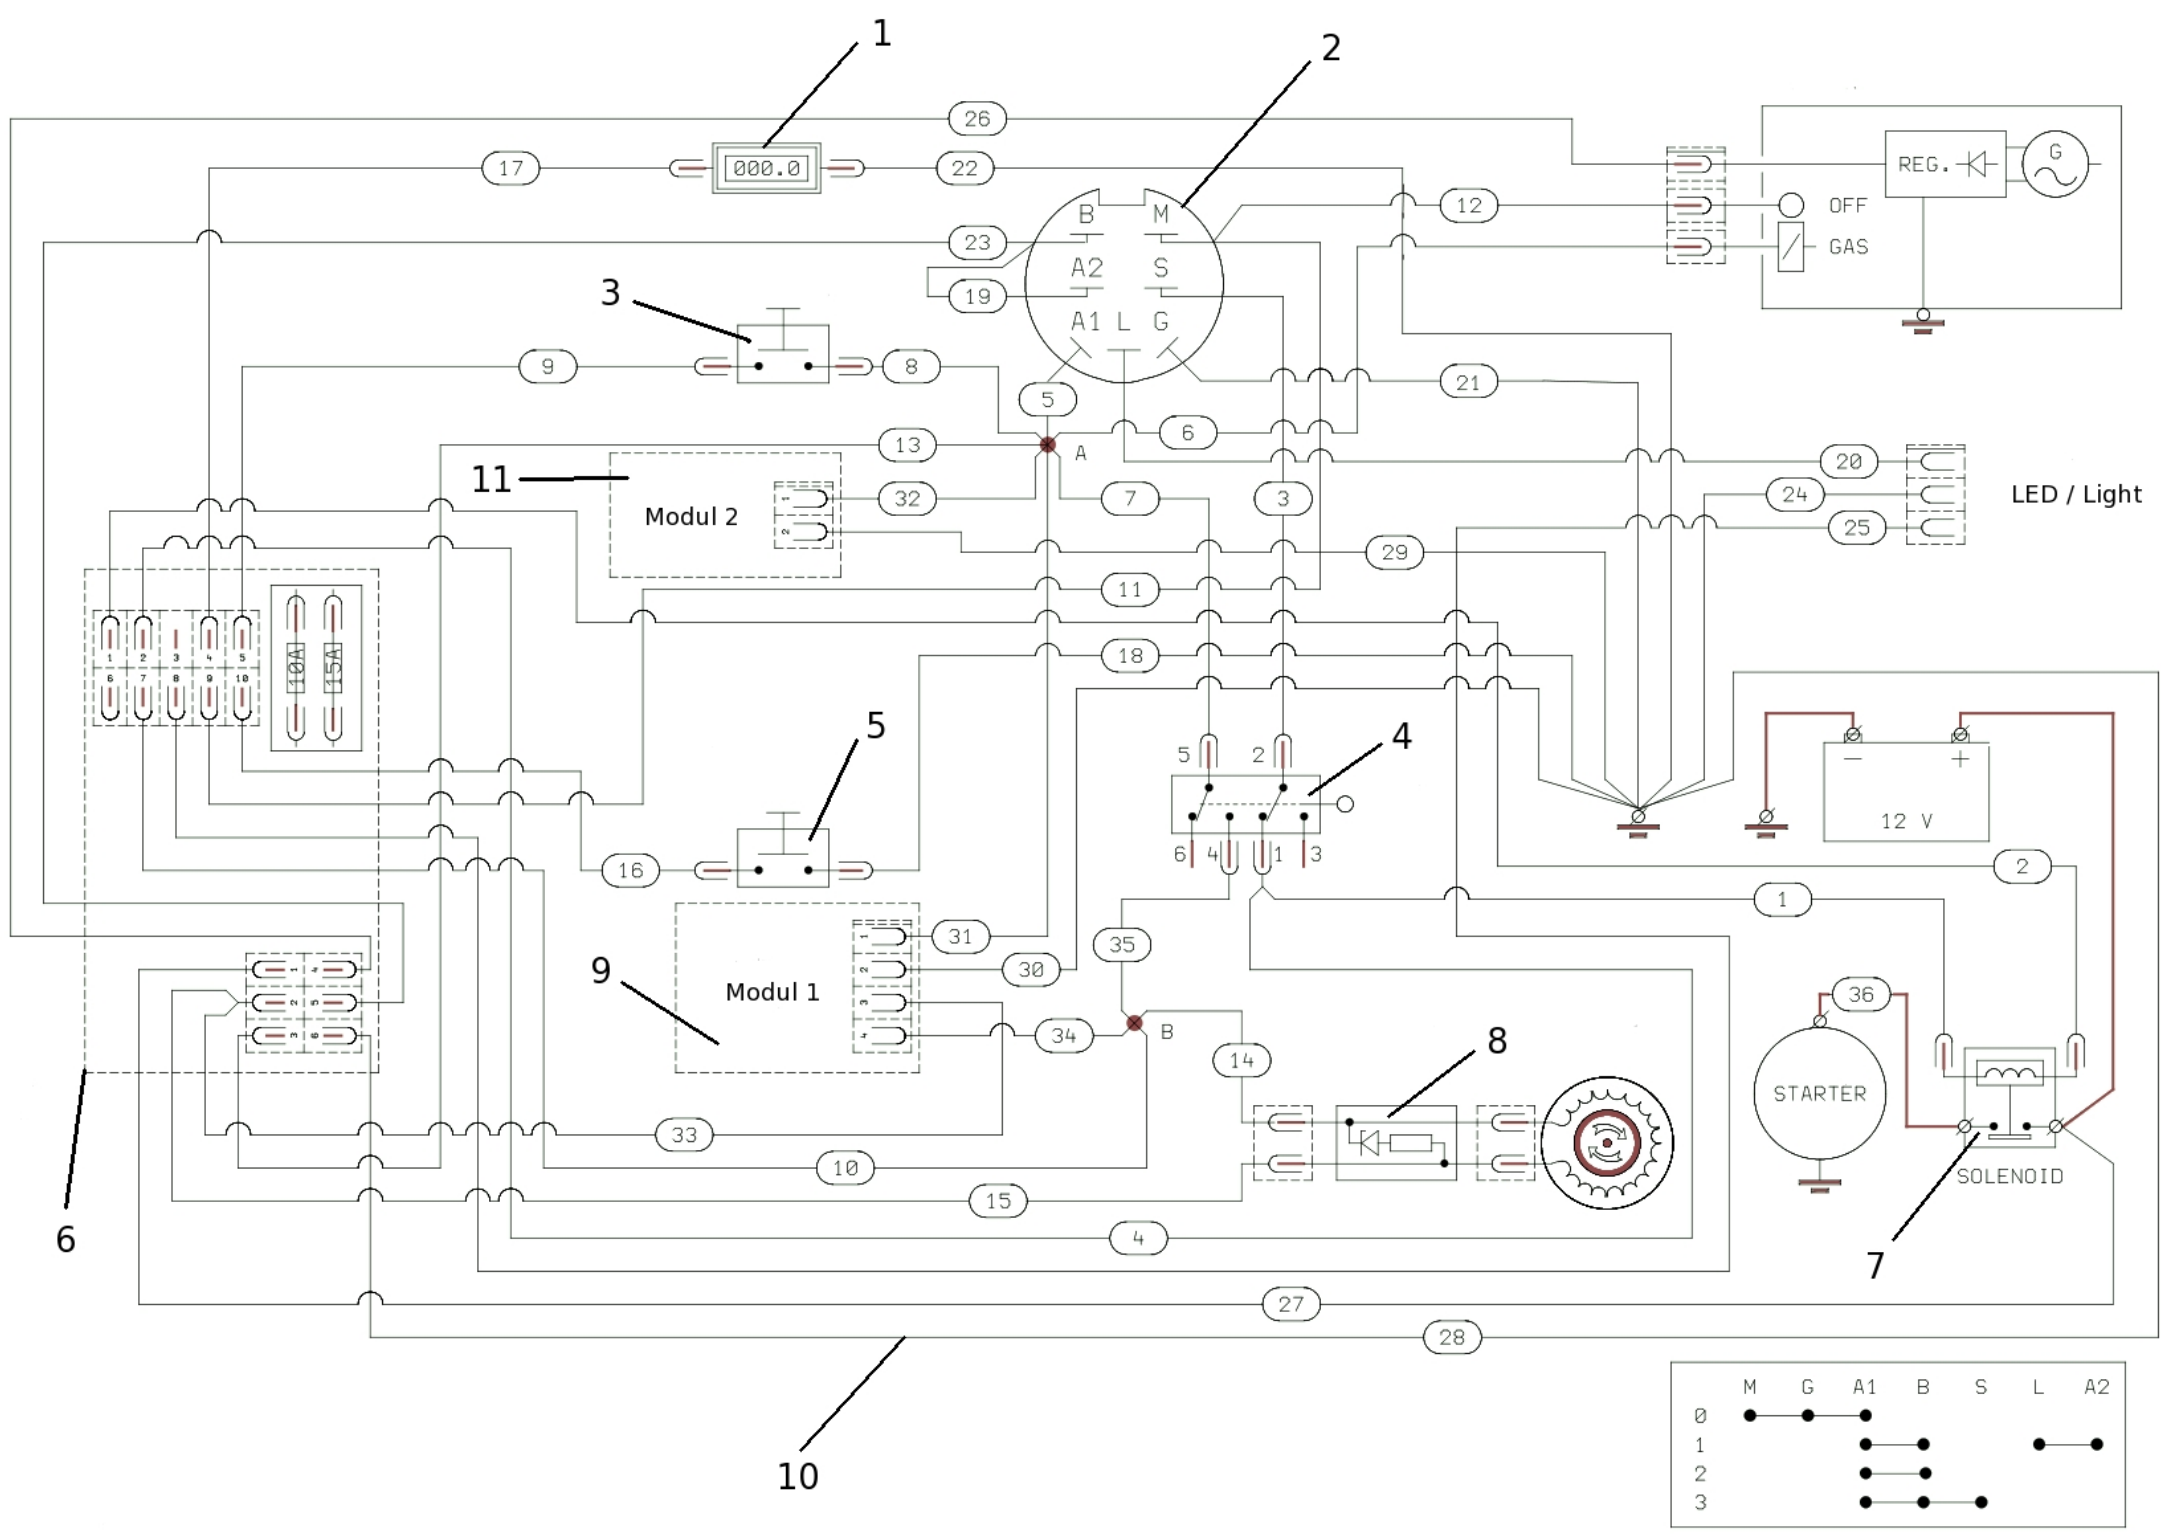

M	G	A1	B	S	L	A2
0	●	●	●				
1			●	●		●	●
2			●	●			
3			●	●	●