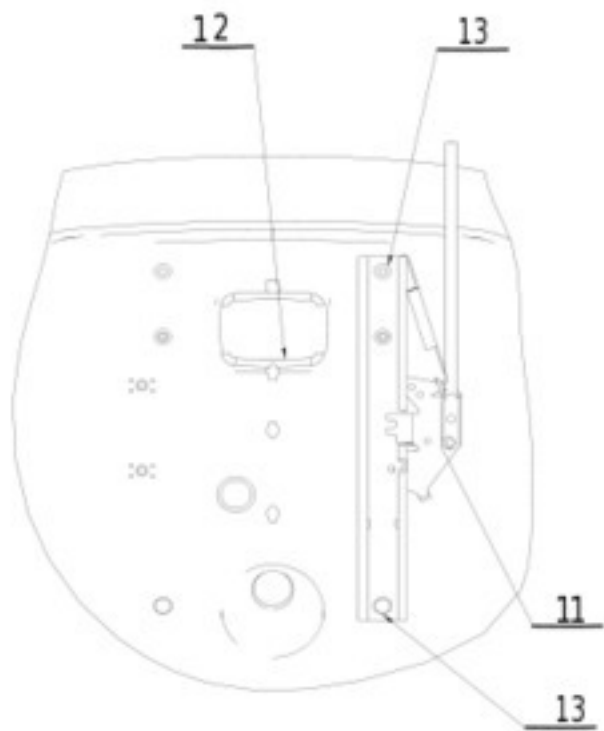

POS	QTY	PARTNUMBER	BESKRIVELSE	DESCRIPTION
1	1	424731	COVER	COVER
2	1	424732	BOLT	CARRIER SCREW
3	1	424733	SÆDE	SEAT SP 480 MILSCO
4	1	424734	FJEDER	SPRING 0-9746-503
5	1	424735	HÆTTE SORT	COVER 38 BLACK
6	1	423406	MØTRIK M8	NUT M 8
7	1	424736	BOLT M8X40	SCREW M 8X40
8	1	423418	SKIVE M8X25	WASHER 9 ZINC
9	1	424737	SÆDE BESLAG	SEAT CARRIER
10	1	423416	SKIVE M8.4	WASHER 8.4
11	1	424738	GLIDEPLADE	MECHANISM COBO SLIDING
12	1	423412	SÆDEKONTAKT	SEAT SWITCH DELTA 6500-02
13	1	424739	BOLT M8X20	SCREW M 8X20
14	1	423307	MØTRIK M8	NUT M 8 DIN 6926 8 ZINC