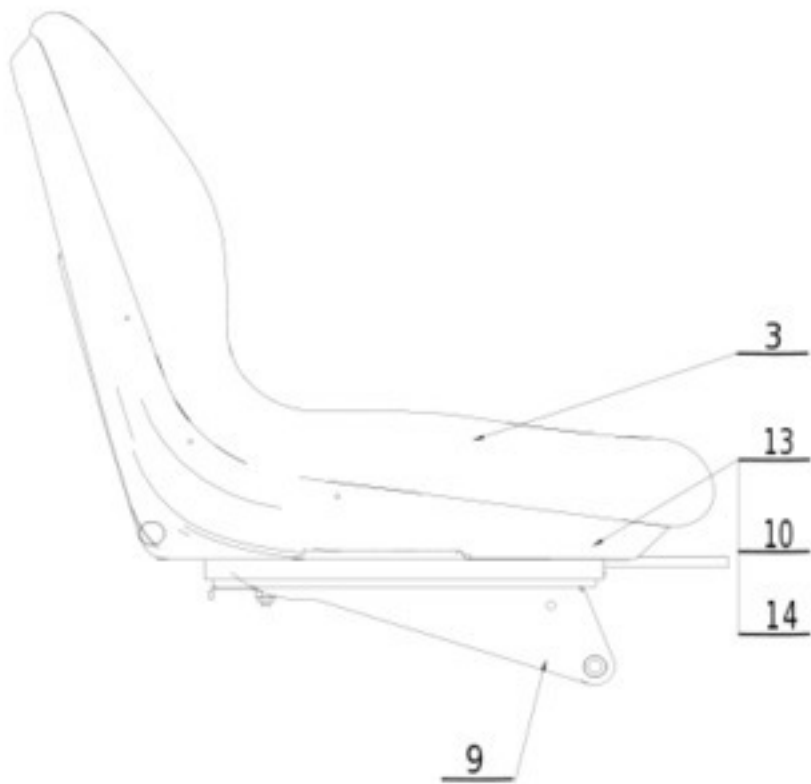

POS	QTY	PARTNUMBER	BESKRIVELSE	DESCRIPTION
1	1	424731	COVER	COVER
2	1	424732	BOLT	CARRIER SCREW
3	1	424733	SÆDE	SEAT SP 480 MILSCO
4	1	424734	FJEDER	SPRING 0-9746-503
5	1	424735	HÆTTE SORT	COVER 38 BLACK
6	1	423406	MØTRIK M8	NUT M 8
7	1	424736	BOLT M8X40	SCREW M 8X40
8	1	423418	SKIVE M8X25	WASHER 9 ZINC
9	1	424737	SÆDE BESLAG	SEAT CARRIER
10	1	423416	SKIVE M8.4	WASHER 8.4
11	1	424738	GLIDEPLADE	MECHANISM COBO SLIDING
12	1	423412	SÆDEKONTAKT	SEAT SWITCH DELTA 6500-02
13	1	424739	BOLT M8X20	SCREW M 8X20
14	1	423307	MØTRIK M8	NUT M 8 DIN 6926 8 ZINC