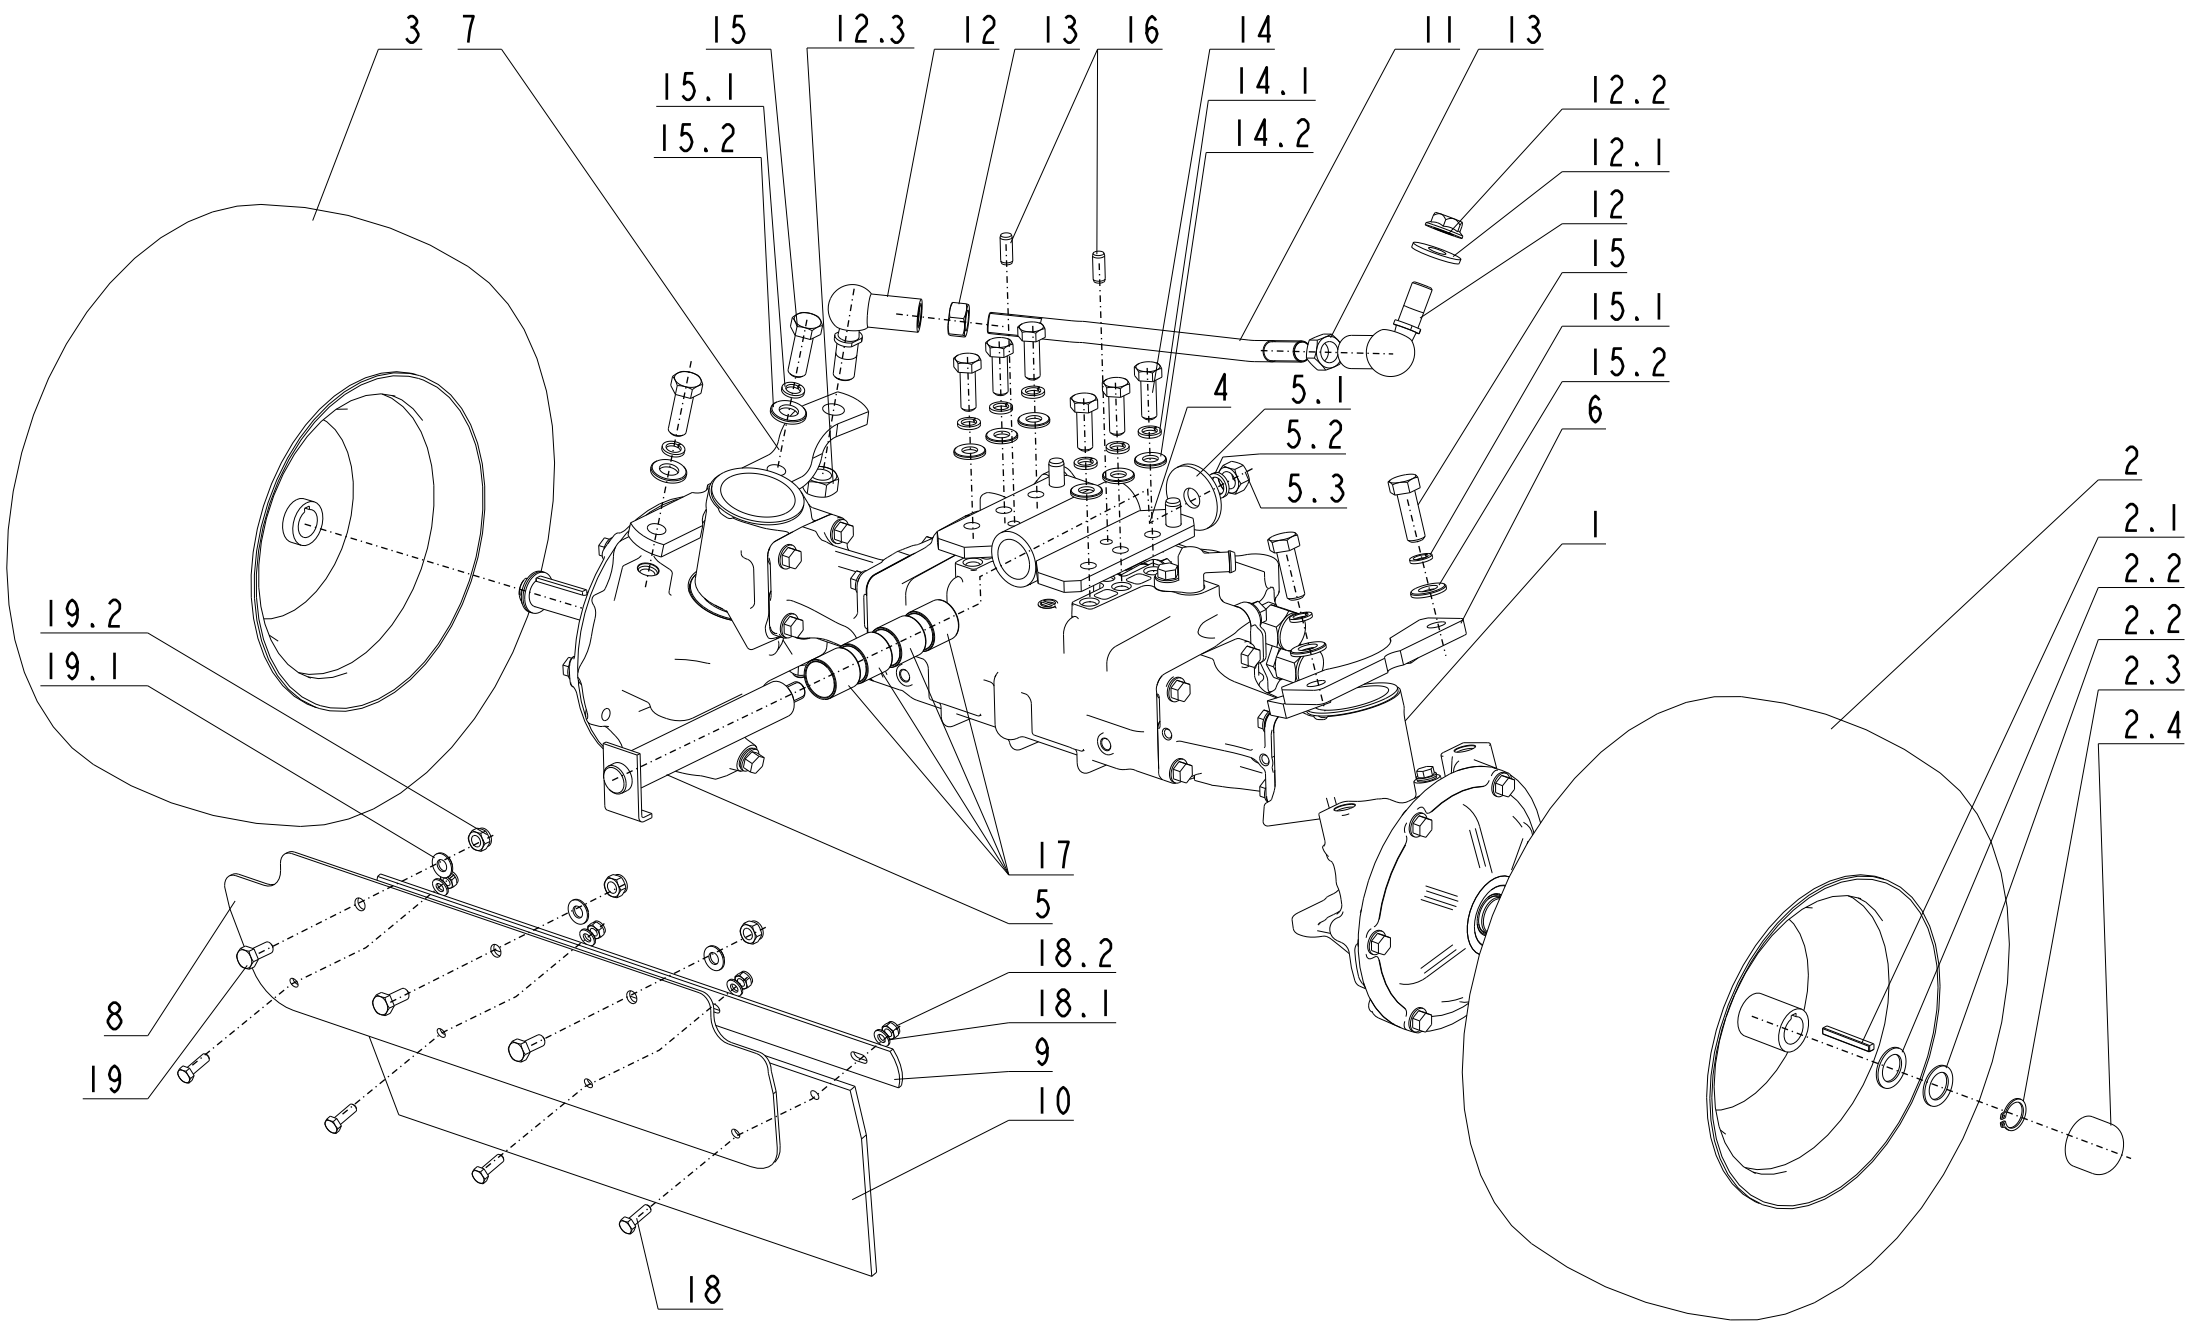

POS	QTY	PARTNUMBER	BESKRIVELSE	DESCRIPTION
1	1	425087	FORAKSEL KXH 10 N	AXLE FRONT KXH 10N
2	1	424099	FORHJUL VENSTRE 16X6.5-8 SL	WHEEL FRONT, LEFT 16X6.5-8 SL (4X4)
2-1	1	425108	NOT	SPRING
2-2	1	424590	SKIVE	WASHER
2-3	1	423369	LÅSERING 19	LOCK RING 19
2-4	1	425109	NAVKAPSEL 32X25	COVER 32X25 VINYL-FLEX
3	1	424100	FORHJUL HØJRE 16X6.5-8 SL	WHEEL FRONT, RIGHT 16X6.5-8 SL (4X4)
4	1	425207	HOLDER	AXLE HOLDER COMPLETE
5	1	425208	AKSEL	PIN COMPLETE
5-1	1	425010	SKIVE 14	WASHER 14
5-2	1	423377	SKIVE M12	WASHER 12
5-3	1	423359	MØTRIK M12	NUT M 12
6	1	425209	STYRESTANG	BUFFER COMPLETE
7	1	425210	STYRESTANG	STEERING LEVER
8	1	425211	FRONTPLADE	FRONT COVER
9	1	425212	BÅND	RIBBON
10	1	425213	DÆKSEL	COVER
11	1	425214	FORBINDELSESSTANG 0-8010-282	CONNECTING BAR 0-8010-282
12	1	424096	STYRKUGLE	ANGULAR JOINT 19 DIN71802 CS M14
12-1	1	425215	SKIVE NL14 ZINK	WASHER NL14 GLUED ZINC
12-2	1	425216	MØTRIK M14X1,5	NUT M14X1,5
12-3	1	425217	MØTRIK M14X1,5	NUT M14X1,5 DIN439 ZINC
13	1	425217	MØTRIK M14X1,5	NUT M14X1,5 DIN439 ZINC
14	1	425218	BOLT M10X30	SCREW M10X30 DIN 933-10,9
14-1	1	424618	SKIVE 10	WASHER 10
14-2	1	423405	SKIVE 10,5	WASHER 10.5
15	1	425219	BOLT M12X35	SCREW M12X35 DIN 933-10,9
15-1	1	423377	SKIVE M12	WASHER 12
15-2	1	423608	SKIVE 13	WASHER 13
16	1	425222	STIFT 8X20A	PIN 8X20 A
17	1	424584	KUGLELEJE	BEARING BUSHING WSM-2528-25W300
18	1	423368	BOLT M6X20	SCREW M 6X20
18-1	1	423322	SKIVE M6X4	WASHER 6.4
18-2	1	423345	MØTRIK M6	NUT M 6
19	1	423420	BOLT M8X20	SCREW M8X20
19-1	1	423416	SKIVE M8.4	WASHER 8.4
19-2	1	423406	MØTRIK M8	NUT M 8