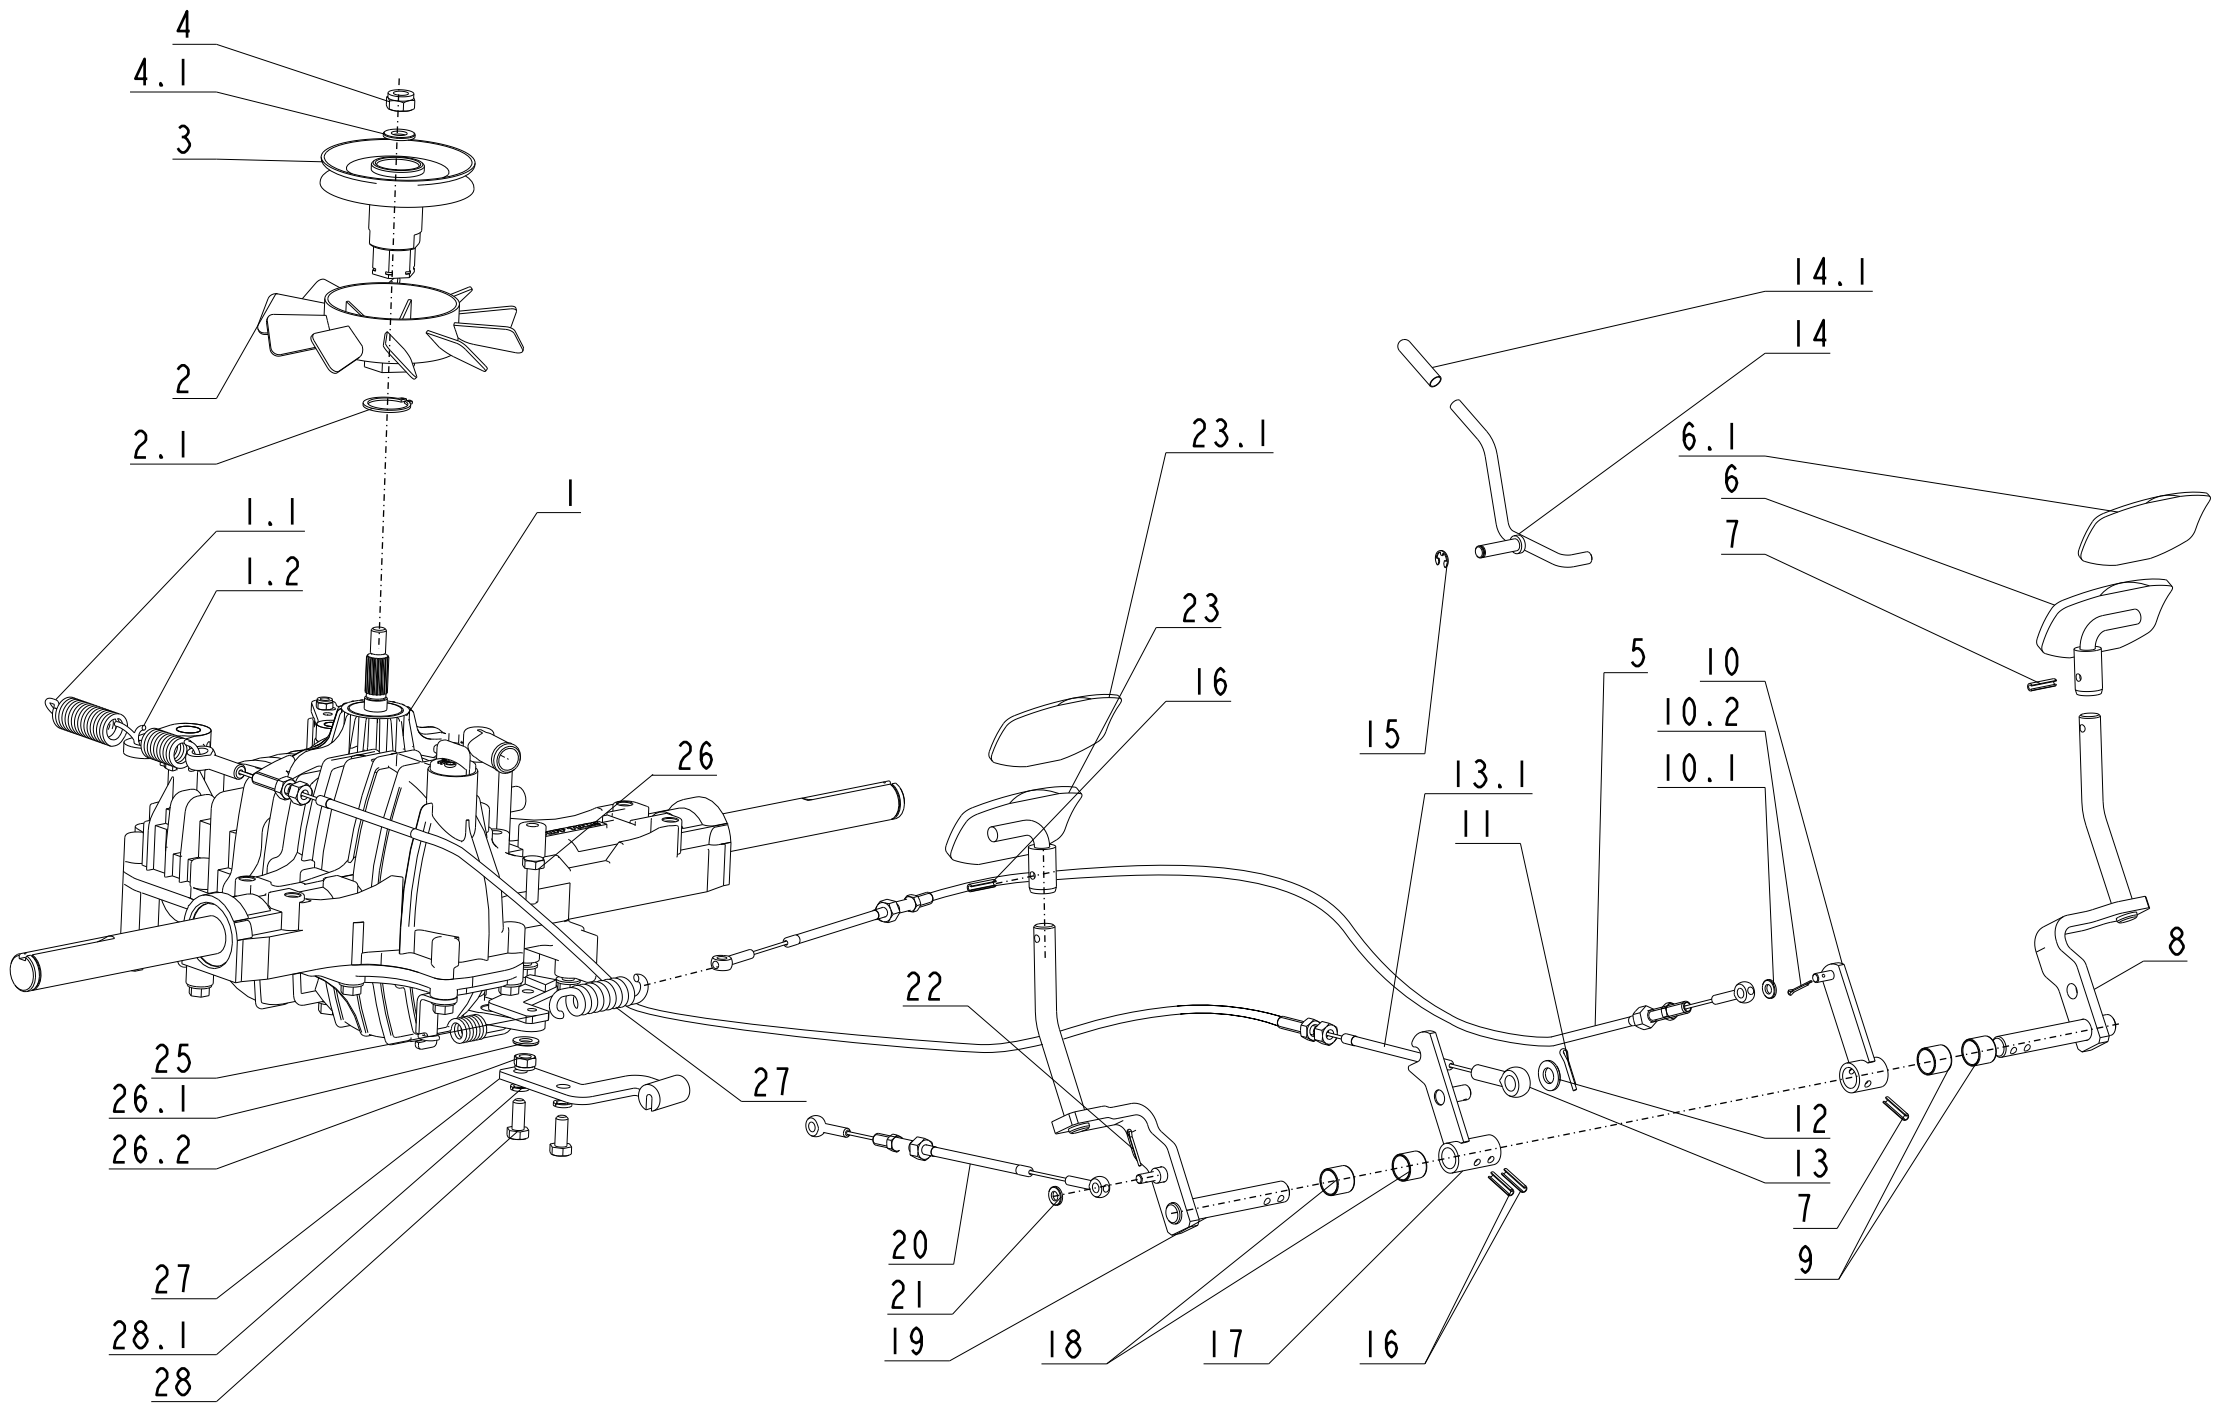

POS	QTY	PARTNUMBER	BESKRIVELSE	DESCRIPTION
1	1	424916	TRANSMISSION	TRANSMISSION K664 E TUFF TORQ
1-1	1	424684	FJEDER 1,6X14,4X56X20	SPRING TZ 1,6X14,4X56X20 ZINC
1-2	1	424605	FJEDER	SPRING 0-9746-487
2	1	425223	BLÆSEHJUL 4X4	COOLING FAN 4X4
2-1	1	424686	LÅSERING 28	LOCK RING 28
3	1	425224	REMSKIVE	TRAVEL PULLEY
4	1	423385	MØTRIK M10	NUT M 10
4-1	1	423405	SKIVE 10,5	WASHER 10.5
5	1	424121	KABEL GEAR	CONNECTING DIFF.LOCK CABLE 9-8074
6	1	424688	BREMSEPEDAL	BRAKE PEDAL
6-1	1	424689	GUMMI PEDAL	PEDAL COATING 273 151 010 160
7	1	423545	FJEDERSPLIT 5X22	SPRING PIN 5X22
8	1	424690	ARM	DIFF, LOCK PEDAL
9	1	424691	BØS TEFLON	BUSHING 1425 KU TEFLON
10	1	424692	BESLAG	HUB COMPLETE
10-1	1	423322	SKIVE M6X4	WASHER 6.4
10-2	1	424693	SPLIT 2X14	SPINDLE 2X14
11	1	423407	SPLIT 3.2X20	SPINDLE 3.2X20
12	1	423405	SKIVE 10,5	WASHER 10.5
13	1	424694	BREMSEKABEL	CONNECTING BRAKE CABLE 9-8074-304
13-1	1	424695	KABEL	TIE RT 360 /L=200/
14	1	424696	ARM	BRAKE ARRESTMENT
14-1	1	424697	HÅNDTAG 8X40	COVER 8X40 VINYL-FLEX BLACK
15	1	424698	LÅSERING 6	LOCK RING 6
16	1	423545	FJEDERSPLIT 5X22	SPRING PIN 5X22
17	1	424699	ARM	TRAVEL LEVER COMPLETE
18	1	424691	BØS TEFLON	BUSHING 1425 KU TEFLON
19	1	424700	BREMSE ARM	BRAKE PEDAL
20	1	424120	KABEL	CONNECTING BRAKE CABLE 9-8074-307
21	1	423322	SKIVE M6X4	WASHER 6.4
22	1	424693	SPLIT 2X14	SPINDLE 2X14
23	1	424701	BREMSE PEDAL	BRAKE PEDAL
23-1	1	424689	GUMMI PEDAL	PEDAL COATING 273 151 010 160
24	1	424702	FJEDER 0-9746-496	SPRING 0-9746-493 DIFF,LOCK
25	1	424703	ARM	FOOT COMPLETE
26	1	424627	SKRUE M8X25	SCREW M 8X25
26-1	1	423416	SKIVE M8.4	WASHER 8.4
26-2	1	423406	MØTRIK M8	NUT M 8
27	1	424704	HOLDER	HOLDER
28	1	424705	BOLT M8X30	SCREW M8X30 DIN 7500D BN 3326
28-1	1	423306	SKIVE M8	WASHER 8