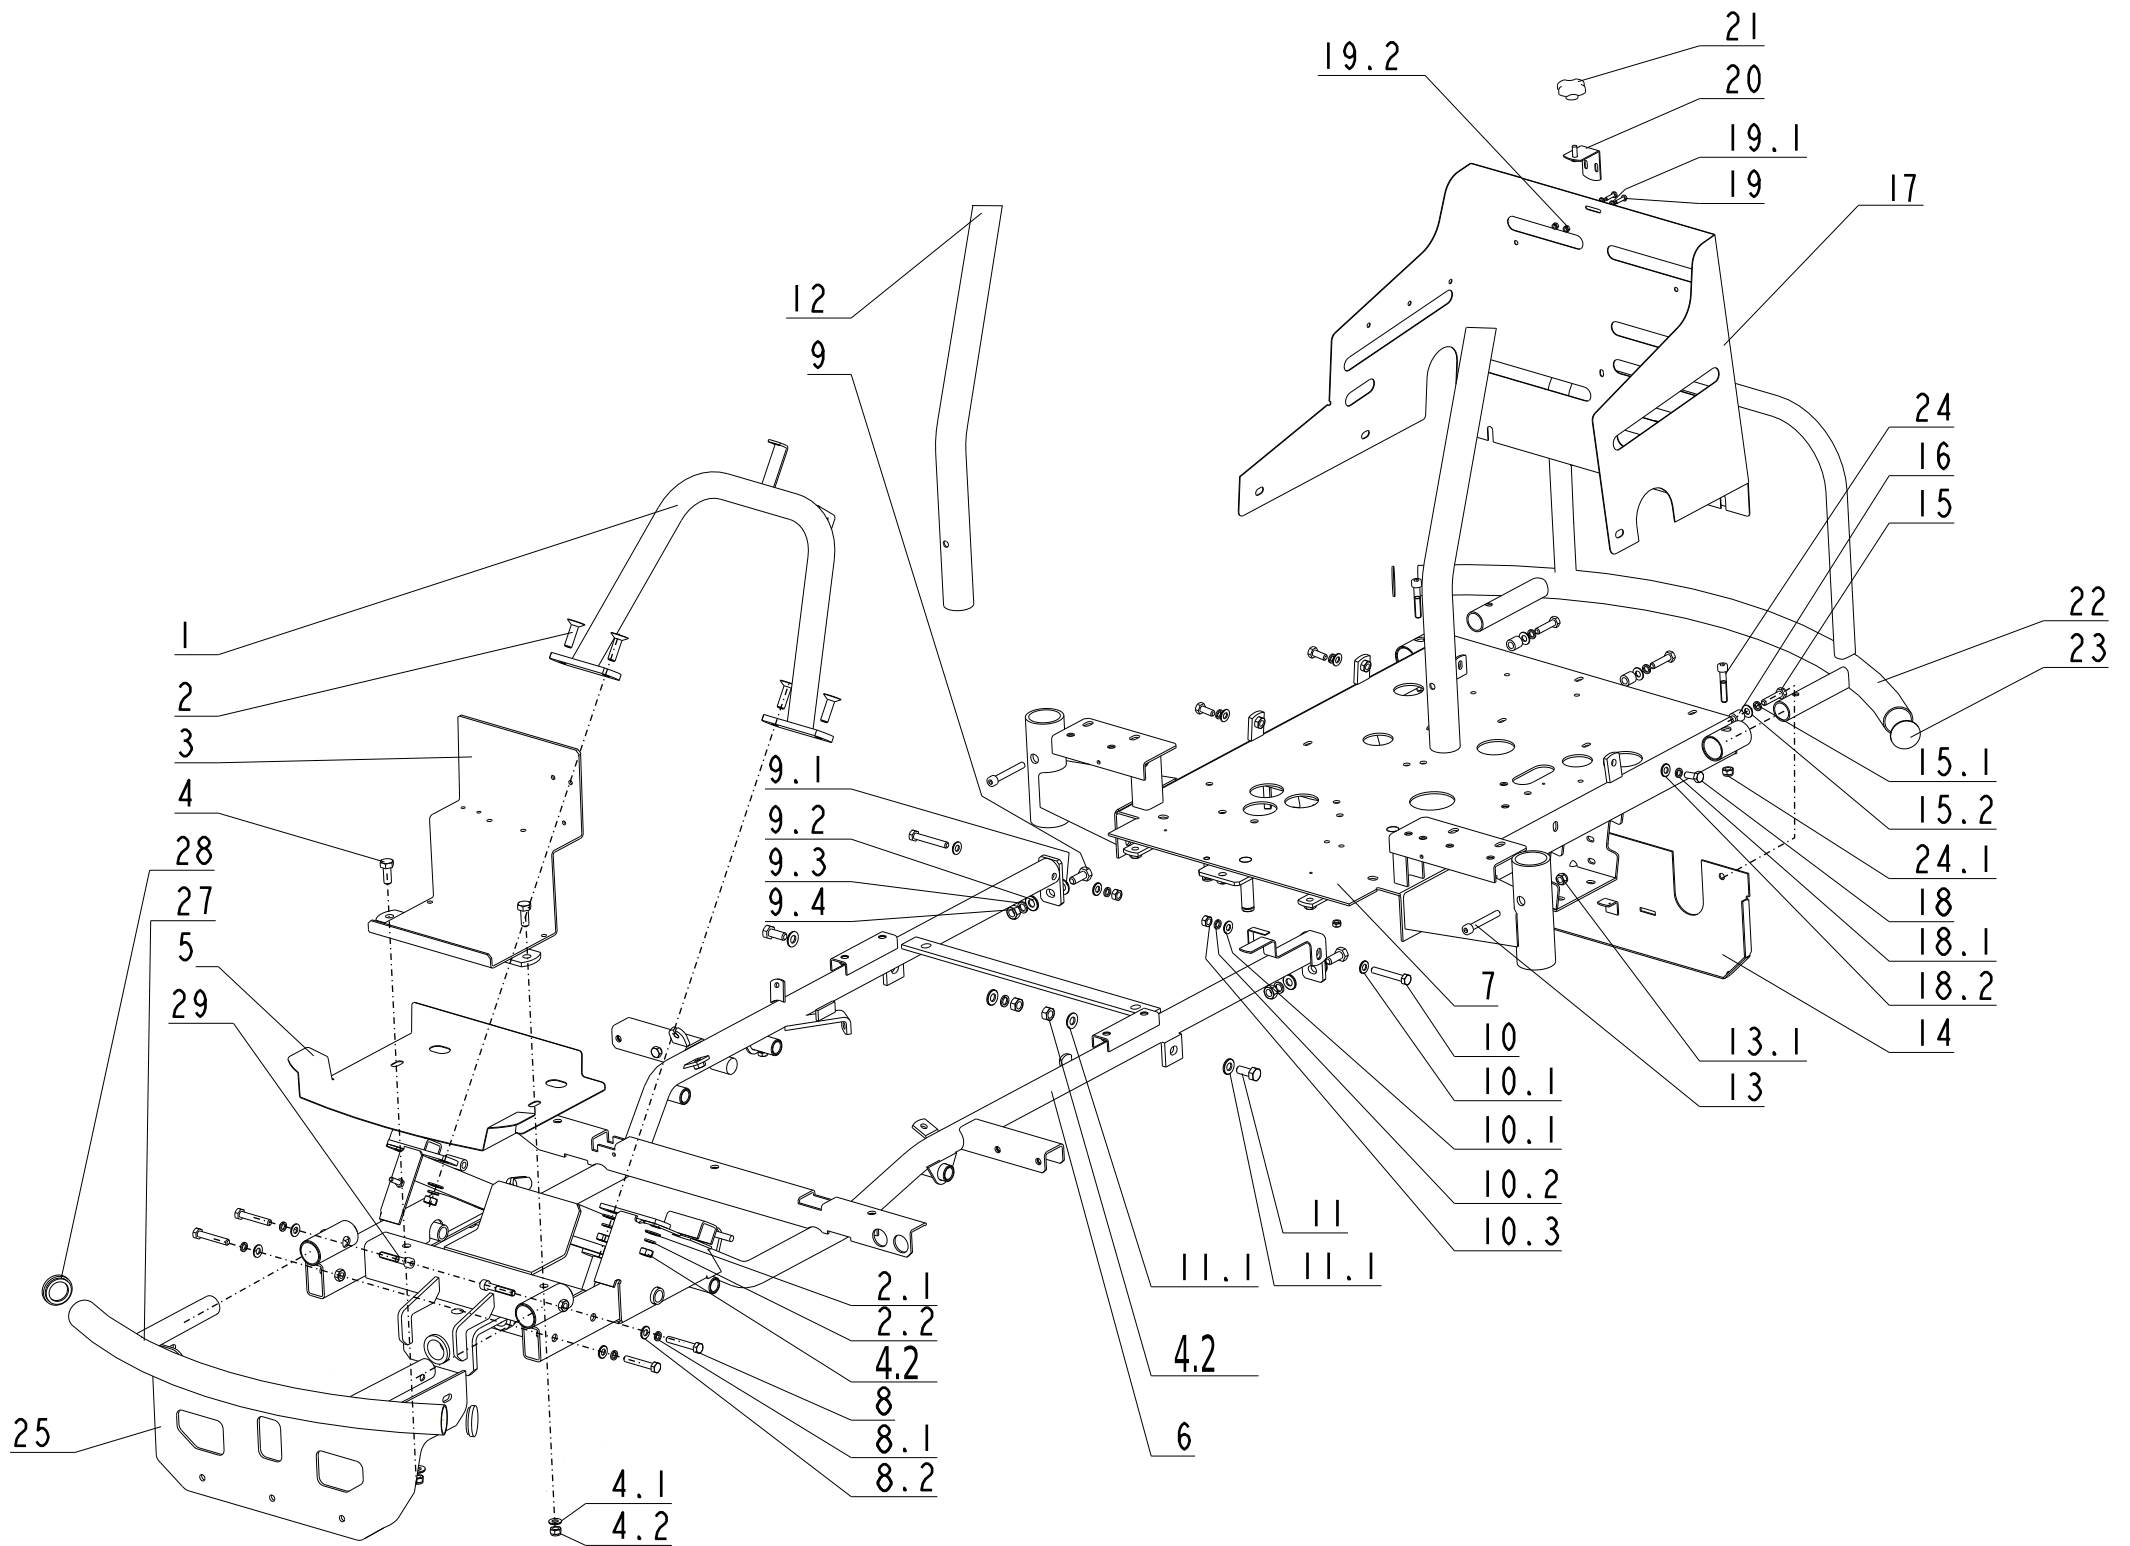

POS	QTY	PARTNUMBER	BESKRIVELSE	DESCRIPTION
16	1	424539	UDSTØDNINGSSKÆRM	EXHAUST COVER
1	1	424552	BESLAG STYRTØJ	STEERING WHEEL BRACKET
1-2	1	423306	SKIVE M8	WASHER 8
2	1	424553	BOLT M10X35	SCREW M 10X35
2-1	1	423405	SKIVE 10,5	WASHER 10.5
3	1	424554	BATTERI HOLDER KOMPLET	BATTERY HOLDER COMPLETE
4	1	424555	SKRUE M10X25	SCREW M 10X25
4-1	1	423405	SKIVE 10,5	WASHER 10.5
4-2	1	423343	MØTRIK M10 DIN 6926	NUT M 10 DIN 6926 ZINC
5	1	424556	SKÆRM	COVER
6	1	424557	CHASSIS	CHASSIS DEVIDED
7	1	424558	CHASSIS MOTOR	ENGINE CHAMBER COMPL.
8	1	424559	SKRUE M8X55	SCREW M 8X55
8-1	1	423306	SKIVE M8	WASHER 8
8-2	1	423416	SKIVE M8.4	WASHER 8.4
9	1	424560	SKRUE M8X30	SCREW M 8X30
9-1	1	423405	SKIVE 10,5	WASHER 10.5
10	1	423548	BOLT M5X35	SCREW M5X35
10-1	1	423416	SKIVE M8.4	WASHER 8.4
10-3	1	424527	MØTRIK M8	NUT M 8
11	1	424561	SKRUE M10X25	SCREW M 10X25
11-1	1	423405	SKIVE 10,5	WASHER 10.5
12	1	424562	STANG	FRAME TUBE LOWER
13	1	424563	SKRUE M8X55	SCREW M 8X55 8.8 A2L ISO 4762
13-1	1	423406	MØTRIK M8	NUT M 8
14	1	424564	BAGPLADE	COVER REAR COMPLETE
15	1	424565	SKRUE M8X35	SCREW M 8X35
15-1	1	423306	SKIVE M8	WASHER 8
15-2	1	423416	SKIVE M8.4	WASHER 8.4
16	1	424566	BØS	SPACER RING
17	1	424567	CHASSIS	COVER REAR
18	1	423420	BOLT M8X20	SCREW M8X20
18-1	1	423306	SKIVE M8	WASHER 8
18-2	1	423416	SKIVE M8.4	WASHER 8.4
19	1	424568	SKRUE M4X12	SCREW M 4X12
19	1	424569	SKIVE M4,3	WASHER 4.3
19-2	1	423316	MØTRIK M4	NUT M4
20	1	424570	BESLAG	HOLDER COMPLETE
21	1	424571	VINGEMØTRIK M6X16	CONTROL STAR STG2A 40 M6X15
22	1	424572	KOFANGER BAG	BUMPER REAR
23	1	424573	PROP	BLIND FLANGE 40/1-3 GL BLACK
24	1	424574	SKRUE M8X45	SCREW M 8X45 8.8 A2L ISO 4762
24-1	1	424575	MØTRIK M8	NUT M 8
27	1	424576	KOFANGER FOR	BUMPER FRONT SC
28	1	424573	PROP	BLIND FLANGE 40/1-3 GL BLACK