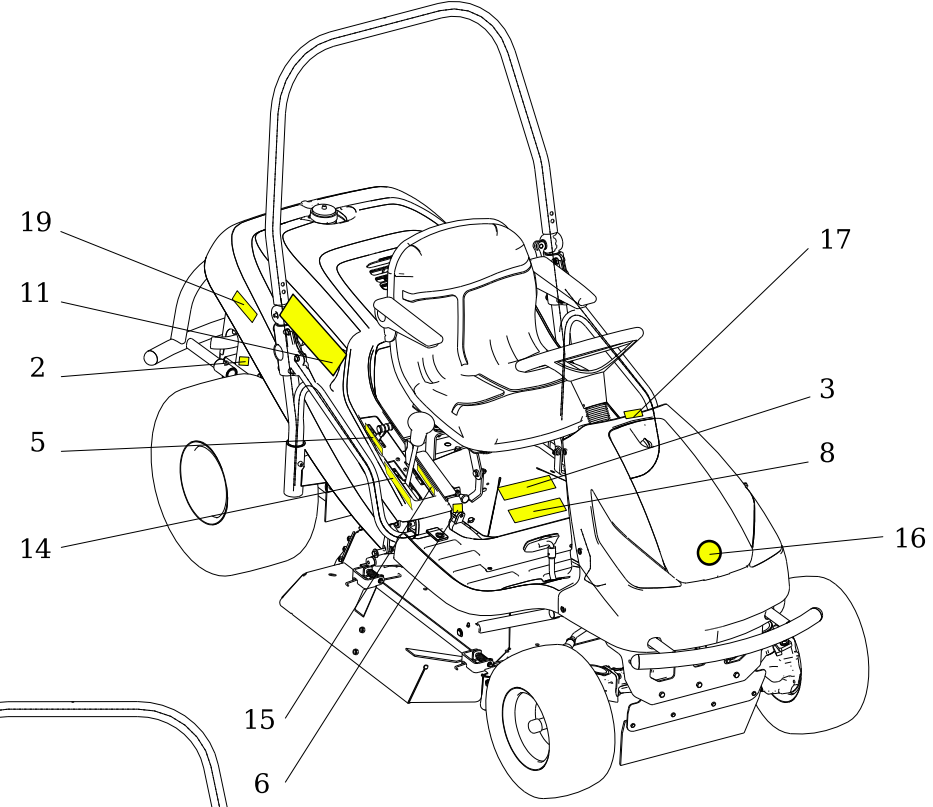

POS	QTY	PARTNUMBER	BESKRIVELSE	DESCRIPTION
1	1	423438	LABEL	LABEL 0-8730-510
2	1	423310	LABEL	LABEL 0-8732-337
3	1	423441	LABEL	LABEL 0-8732-336
4	1	425225	LABEL	LABEL 0-8732-395
5	1	425226	LABEL	LABEL 0-8732-482
6	1	425227	LABEL	LABEL 0-8732-483
7	1	425228	LABEL	LABEL 0-8732-523
8	1	425229	LABEL	LABEL 0-8732-533
9	1	424918	LABEL	LABELS 0-8732-544
10	1	423443	LABEL	LABEL 0-8732-559 NOISE
11	1	425230	LABEL	LABELS 0-8732-684
12	1	425231	LABEL	LABELS 0-8732-685
13	1	425232	LABEL	LABEL 0-8732-891
14	1	425233	LABEL	LABEL, 0-8732-863
15	1	425234	LABEL	LABEL 0-8732-863
16	1	425235	LABEL	LABELS 1-8732-322
17	1	425236	LABEL	LABELS 0-8732-906 HOOD LOGO
18	1	424924	LABEL	LABELS, 1-8732-323
19	1	425237	LABEL	LABEL 0-8732-599 4X4