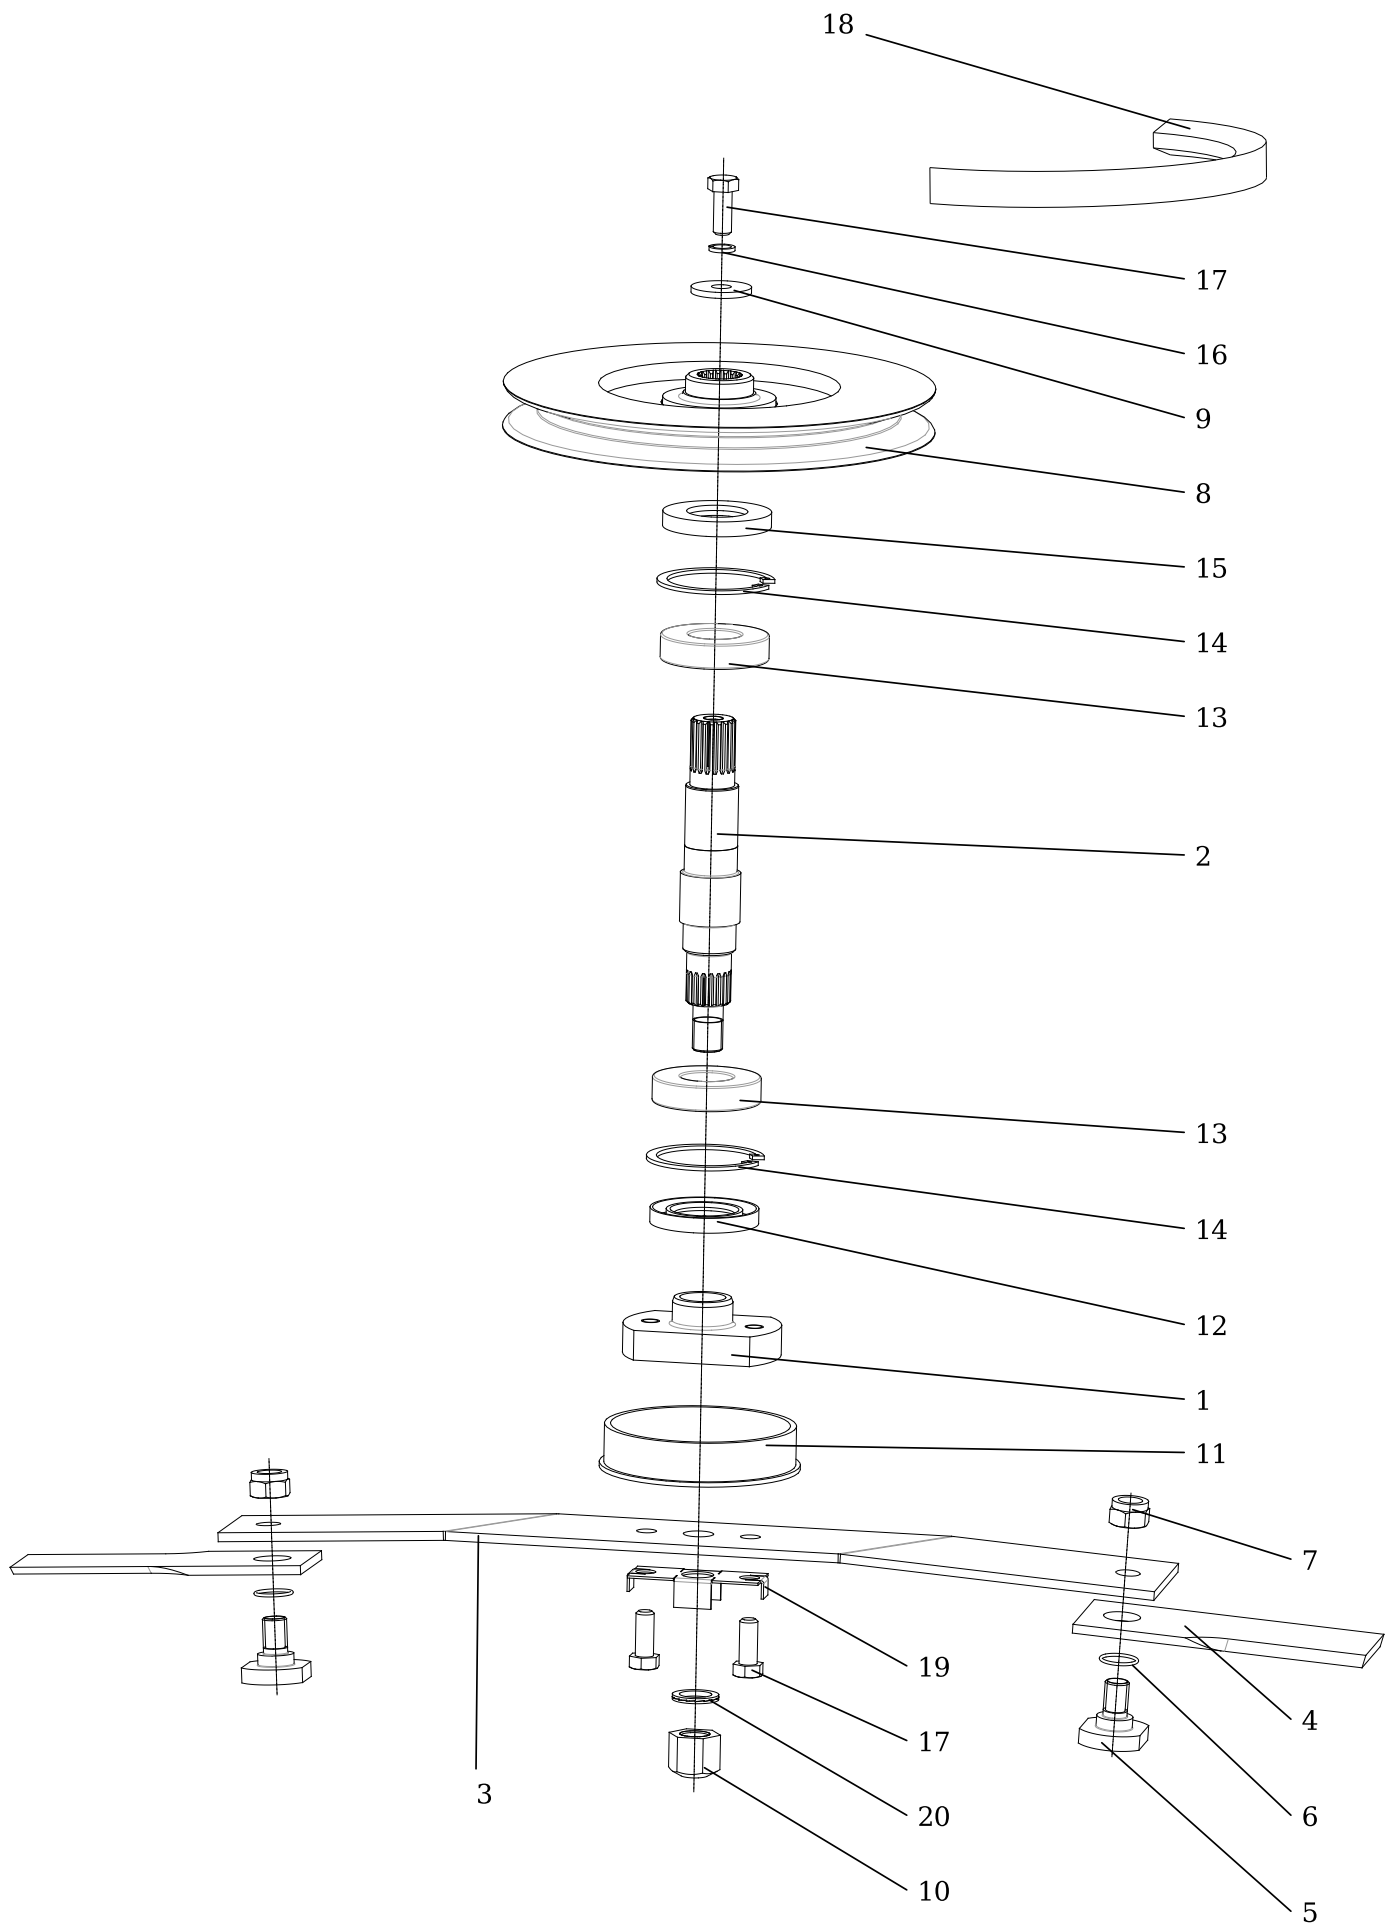

POS	QTY	PARTNUMBER	BESKRIVELSE	DESCRIPTION
1	1	424676	KNIVHOLDER	FLANGE
2	1	424119	KNIVAKSEL	CUTTING SHAFT
3	1	424113	KNIVHOLDER	CARRIER
4	1	424109	KNIV	BLADE PAIR
5	1	424110	STÅLBOLT	BLADE SCREW
6	1	424111	RING 22X2	RING 22X2
7	1	424112	MØTRIK M16	NUT M 16 DIN 985-8-A3E
8	1	424677	REMSTRAMMER	PULLEY COMPLETE
9	1	424678	SKIVE	WASHER
10	1	424117	MØTRIK	NUT 0-9125-226
11	1	424679	HOLDER	COVER
12	1	424680	PAKDÅSE 40X72X10	SHAFT SEALING 40X72X10 GP
13	1	424118	LEJE 6207 2RS	BEARING 6207 2 RS
14	1	424681	LÅSERING 72	LOCK RING 72
15	1	424682	PAKDÅSE 35X72X10	SHAFT SEALING 35X72X10 GP
16	1	423377	SKIVE M12	WASHER 12
17	1	424115	SKRUE M12X30	SCREW M 12X30
18	1	424108	REM 17X1890	V-BELT 17X1890 LI OPTIBELT
19	1	424114	BESLAG	WASHER
20	1	424116	SKIVE 20	WASHER NL 20 GLUED ZINC