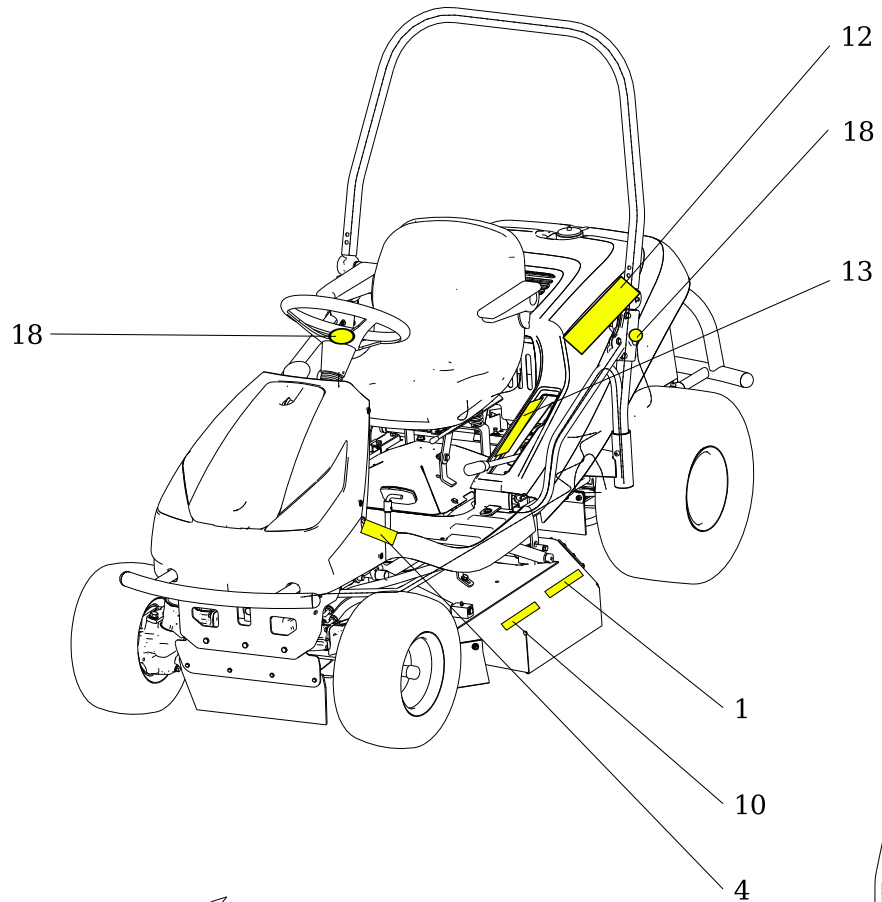

POS	QTY	PARTNUMBER	BESKRIVELSE	DESCRIPTION
1	1	423438	LABEL	LABEL 0-8730-510
2	1	423310	LABEL	LABEL 0-8732-337
3	1	423441	LABEL	LABEL 0-8732-336
4	1	425225	LABEL	LABEL 0-8732-395
5	1	425226	LABEL	LABEL 0-8732-482
6	1	425227	LABEL	LABEL 0-8732-483
7	1	425228	LABEL	LABEL 0-8732-523
8	1	425229	LABEL	LABEL 0-8732-533
9	1	424918	LABEL	LABELS 0-8732-544
10	1	423443	LABEL	LABEL 0-8732-559 NOISE
11	1	425230	LABEL	LABELS 0-8732-684
12	1	425231	LABEL	LABELS 0-8732-685
13	1	425232	LABEL	LABEL 0-8732-891
14	1	425233	LABEL	LABEL, 0-8732-863
15	1	425234	LABEL	LABEL 0-8732-863
16	1	425235	LABEL	LABELS 1-8732-322
17	1	425236	LABEL	LABELS 0-8732-906 HOOD LOGO
18	1	424924	LABEL	LABELS, 1-8732-323
19	1	425237	LABEL	LABEL 0-8732-599 4X4