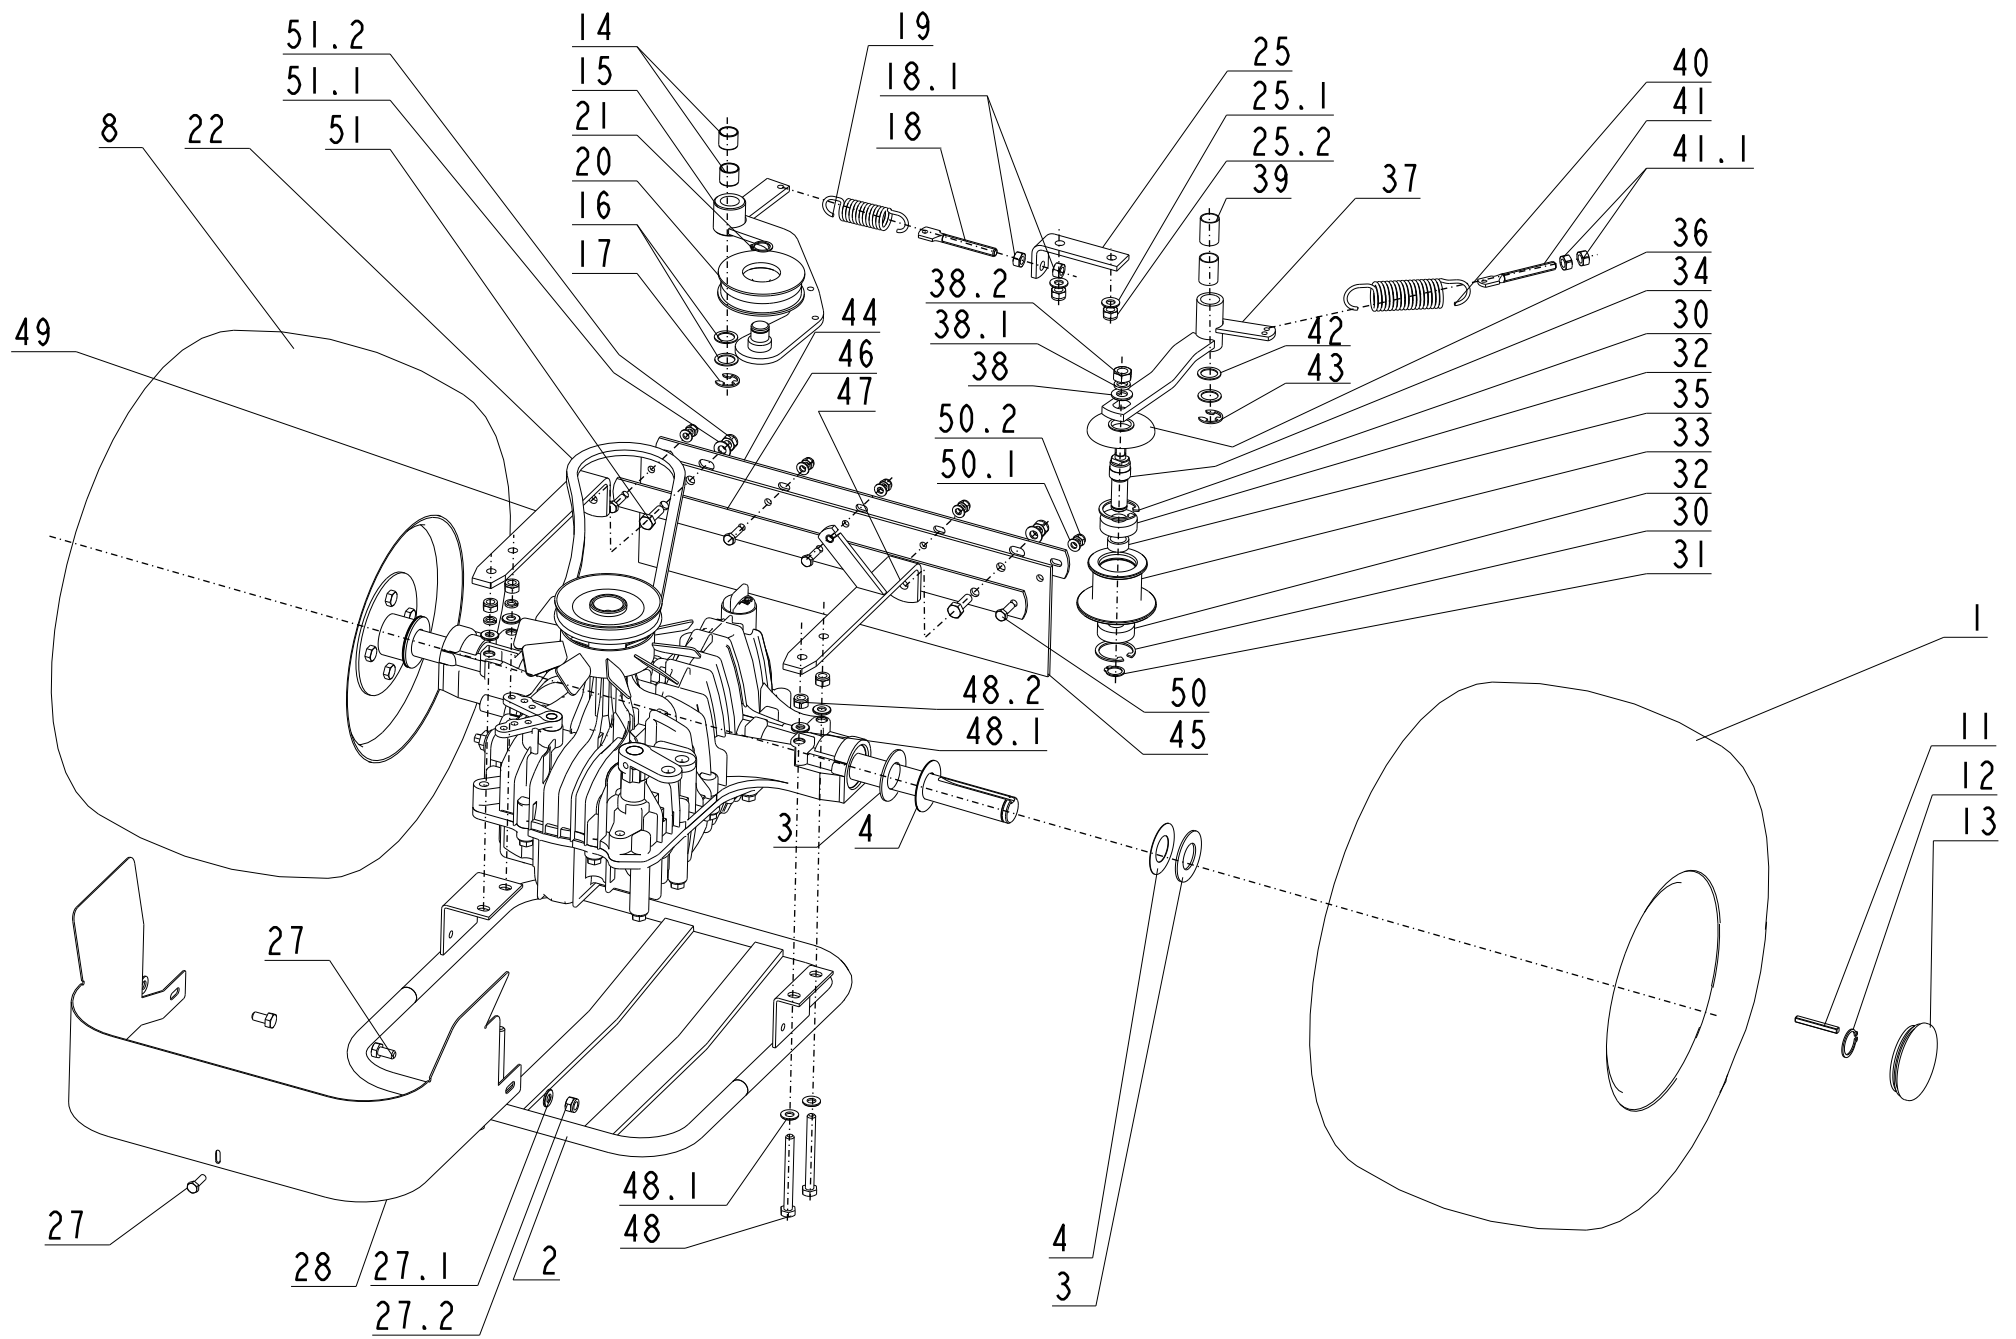

POS	QTY	PARTNUMBER	BESKRIVELSE	DESCRIPTION
1	1	424101	BAGHJUL HØJRE 20X10 8 SL	WHEEL REAR, RIGHT 20X10 8SL MEFRO
2	1	424594	SIKKERHEDSRAMME	SAFETY FRAME
3	1	424595	SKIVE	WASHER
4	1	424596	SKIVE	WASHER
8	1	424102	BAGHJUL VENSTRE 20X10 8SL	WHEEL REAR, LEFT 20X10 8SL MEFRO
11	1	424597	NOT	SPRING
12	1	424598	SEEGERRING SE-98	LOCK RING SE-98 1
13	1	424599	NAVKAPSEL SORT	BLACK COVER GPN 690/3004
14	1	424600	BØS	BUSHING 1615 KU TEFLON
15	1	424601	REMSTRAMMEARM	PULLEY HOLDER
16	1	424602	SKIVE 16X22X1	WASHER 16X22X1 DIN 988 L 07
17	1	424603	SEEGERRING 12	LOCK RING 12
18	1	424604	SKRUE	SCREW 0-9016-454
18-1	1	424575	MØTRIK M8	NUT M 8
19	1	424605	FJEDER	SPRING 0-9746-487
20	1	424606	REMHJUL	PULLEY F3000-0750 METAL
21	1	424607	LÅSERING	LOCK RING I7
22	1	424103	REM 13X830	V-BELT 13X830 LP OPTIBELT (4X4)
25	1	424608	BESLAG	SPRING HOLDER
25-1	1	423416	SKIVE M8.4	WASHER 8.4
25-2	1	423406	MØTRIK M8	NUT M 8
27	1	423474	BOLT M8X16	SCREW M 8X16
27-1	1	423416	SKIVE M8.4	WASHER 8.4
27-2	1	423406	MØTRIK M8	NUT M 8
28	1	424609	SKÆRM	DEFLECTOR
30	1	424610	LÅSERING 35	LOCK RING 35
31	1	424611	LÅSERING I5	LOCK RING I5
32	1	424612	LEJE 6202	BEARING 6202 VV C3 (NSK)
33	1	424613	STRAMMERULLE	PULLEY
34	1	424614	AKSEL	SHAFT
35	1	424615	BØS	SPACER RING
36	1	424616	DÆKSEL	CAP 0-3947-216
37	1	424617	REMSTRAMMERARM	PULLEY HOLDER
38	1	423405	SKIVE 10,5	WASHER 10.5
38-1	1	424618	SKIVE 10	WASHER 10
38-2	1	423395	MØTRIK M10	NUT M 10
39	1	424619	BØS	BUSHING 1625 KU
40	1	424620	FJEDER	SPRING 0-9746-484
41	1	424604	SKRUE	SCREW 0-9016-454
41-1	1	424575	MØTRIK M8	NUT M 8
42	1	424602	SKIVE 16X22X1	WASHER 16X22X1 DIN 988 L 07
43	1	424603	SEEGERRING 12	LOCK RING 12
44	1	424621	BESLAG	RIBBON
45	1	424622	PLADE	SHIELD 0-8530-606 T4 WITH TEXTILE
46-1	1	424623	BESLAG	RIBBON
47	1	424624	SKIVE	WASHER COMPLETE