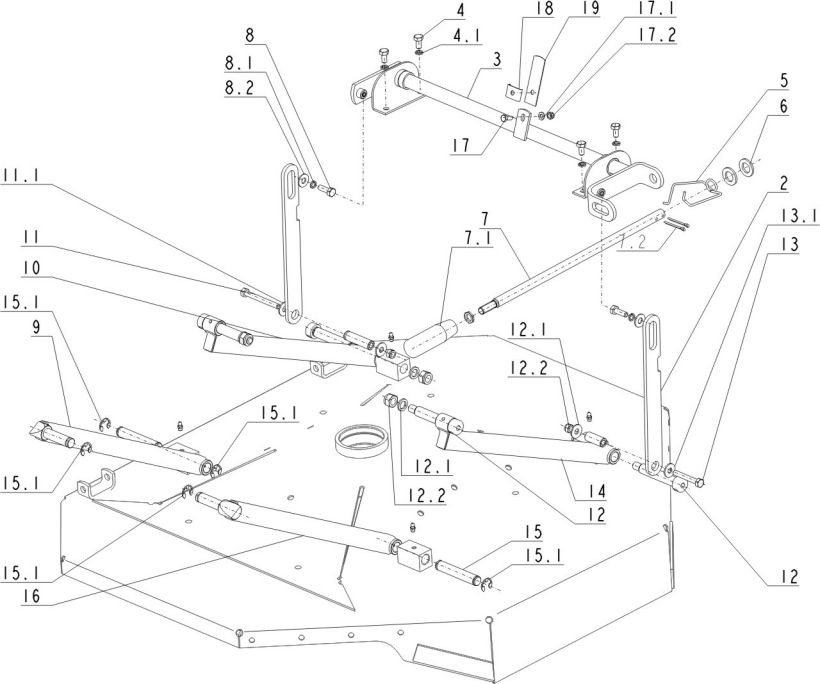

POS	QTY	PARTNUMBER	BESKRIVELSE	DESCRIPTION
2	1	424642	ARM	MOWING ARM
3	1	424643	AKSEL	CUTTING LIFTING
4	1	423474	BOLT M8X16	SCREW M 8X16
4-1	1	423306	SKIVE M8	WASHER 8
5	1	424644	FJEDER	SPRING 0-9746-481
6	1	424645	SKIVE 15	WASHER 15
7	1	424646	STANG	STICK
7-1	1	424647	GREB SORT	HANDLE 1003 PR, 15 BLACK
7-2	1	424648	SPLIT 3,2X36	SPINDLE 3,2X36
8	1	424627	SKRUE M8X25	SCREW M 8X25
8-1	1	423306	SKIVE M8	WASHER 8
8-2	1	423418	SKIVE M8X25	WASHER 9 ZINC
9	1	424649	ARM HØJRE FOR	LIFTING ARM, FRONT, RIGHT
10	1	424650	ARM HØJRE BAG	LIFTING ARM, REAR, RIGHT
11	1	424559	SKRUE M8X55	SCREW M 8X55
11-1	1	423418	SKIVE M8X25	WASHER 9 ZINC
11-2	1	423406	MØTRIK M8	NUT M 8
12	1	424651	AKSEL M12-80	SCREW PR,16/M12-80 BN1359
12-1	1	424652	SKIVE 13	WASHER 13
12-2	1	423570	MØTRIK	NUT M 12
13	1	424653	SKRUE M8X75	SCREW M 8X75
13-1	1	423418	SKIVE M8X25	WASHER 9 ZINC
13-2	1	423406	MØTRIK M8	NUT M 8
14	1	424654	ARM VENSTRE BAG	LIFTING ARM, REAR, LEFT
15	1	424655	PIN	PIN
15-1	1	424603	SEEGERRING 12	LOCK RING 12
16	1	424656	ARM VENSTRE FOR	LIFTING ARM, FRONT, LEFT
17	1	424542	BOLT M6X16	SCREW M 6X16
17-1	1	423322	SKIVE M6X4	WASHER 6.4
17-2	1	423345	MØTRIK M6	NUT M 6
18	1	424657	BESLAG	SAFETY WASHER
19	1	424658	PLADE	SPRING ELEMENT