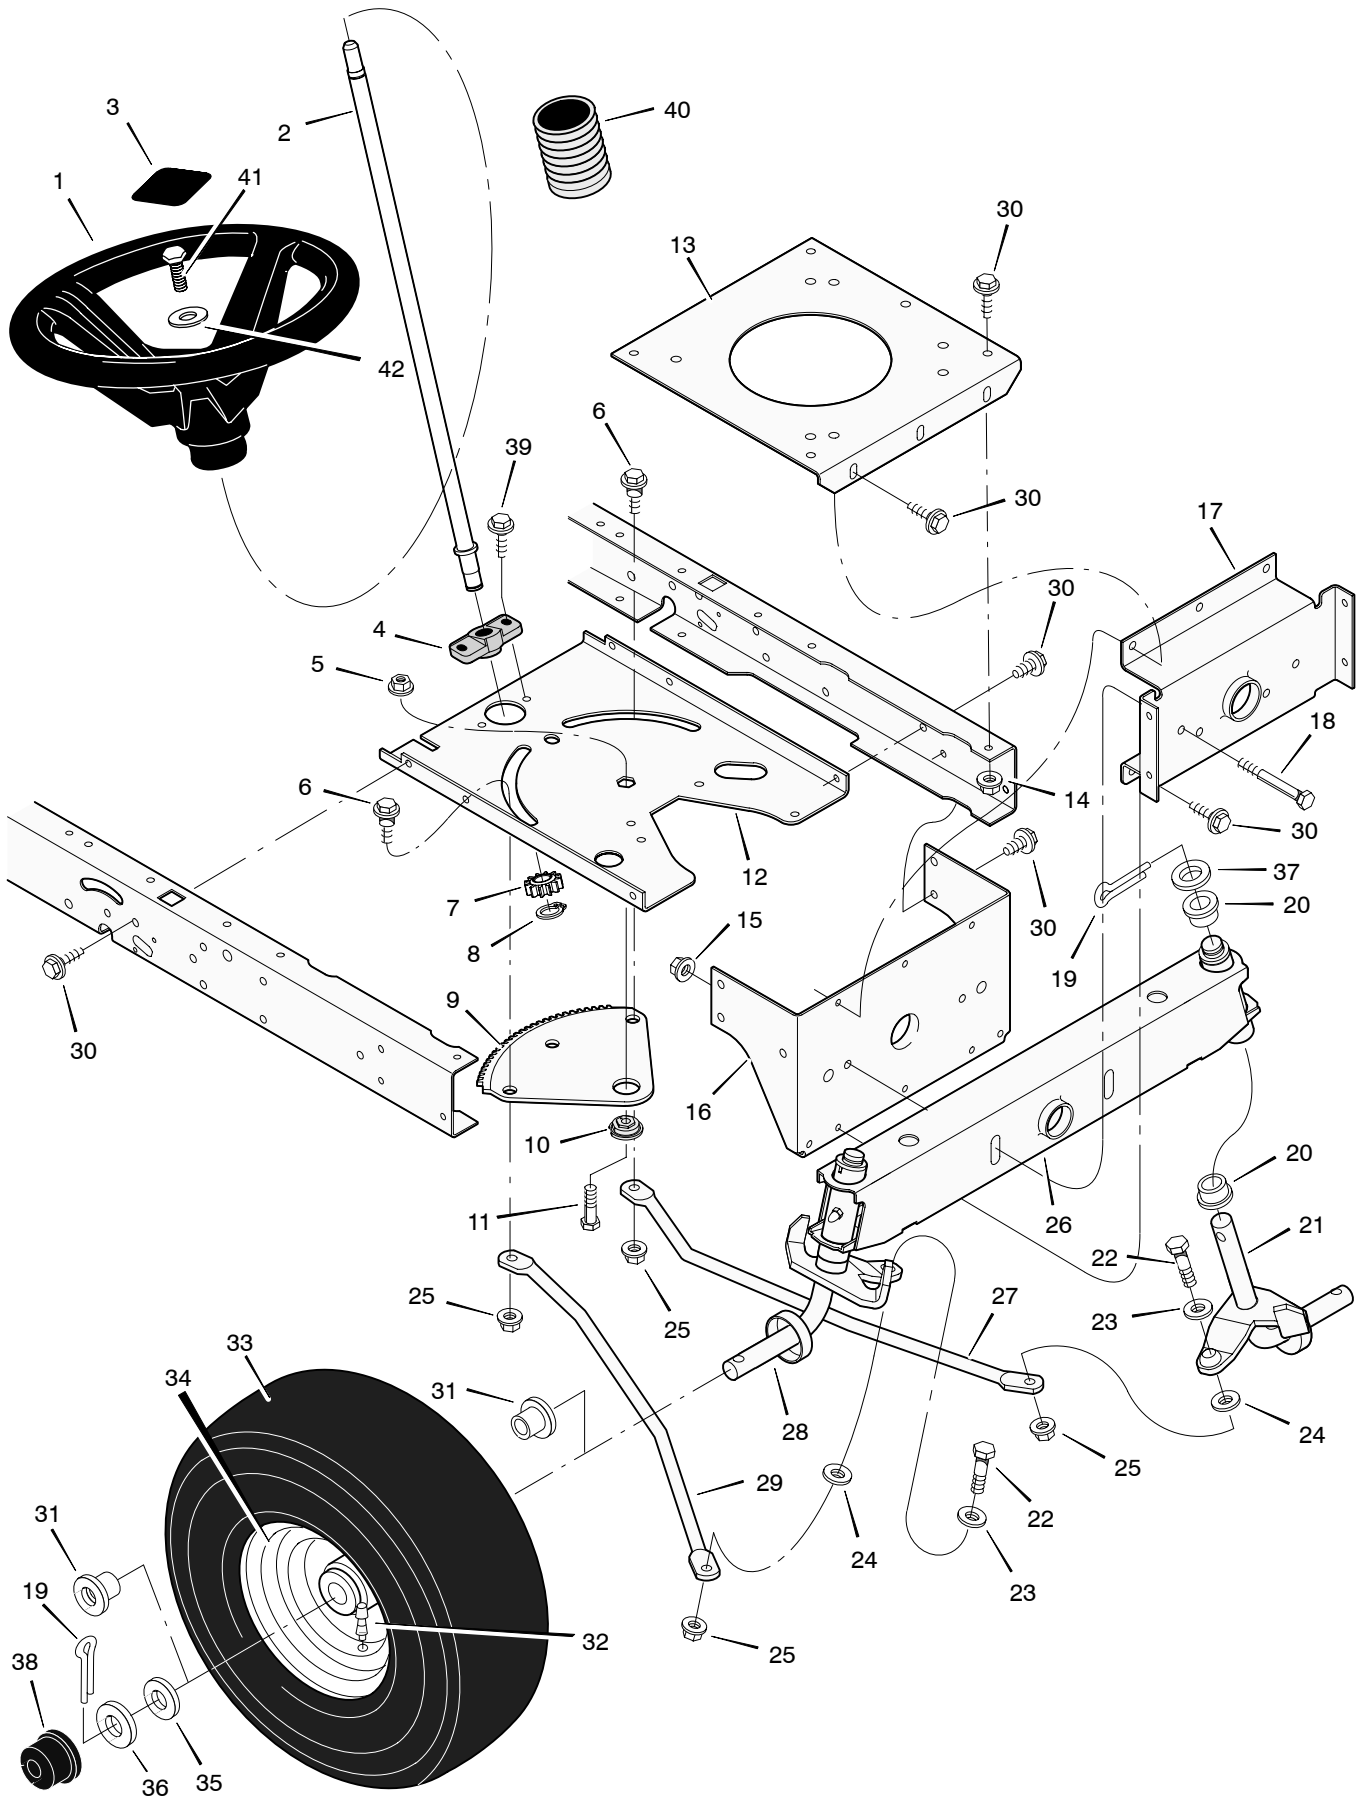

MODEL 425615x52A

REPAIR PARTS STEERING

MODEL 425615x52A

REPAIR PARTS STEERING

Key No.	Part No.	Description	Key No.	Part No.	Description
1	095184	Wheel, Steering	23	17x104	Washer
2	690625	Post, Steering	24	017x53 Z	Washer
3	711325	Insert, Steering Wheel	25	015x84	Nut, Flange
4	094124	Bearing	26	1001460E700	Axle Assembly
5	15x111	Nut, Flange	27	095329E700	Drag Link, Left
6	009x57	Bolt, Shoulder	28	094575E700	Spindle Assembly, Right
7	690183E700	Gear, Pinion	29	095328E700	Drag Link, Right
8	011x25	Ring, Snap	30	26x249	Screw
9	094121E700	Gear, Sector	31	091334	Bearing, Wheel
10	094123	Bearing	32	024373	Stem, Valve
11	001x84	Bolt	33	024380	Tire *
12	1001121E700	Plate, Steering	—	407924	Tube
13	094006E700	Plate, Engine	34	094581-601	Wheel and Tire Assembly
14	015x88	Nut, Flange	35	17x195	Washer
15	15x118	Nut, Flange	36	17x192	Washer
16	1001270E700	Bracket, Hanger	37	17x113	Washer
17	094007E700	Axle, Hanger	38	094618	Hub Cap
18	01x146	Bolt	39	26x267	Screw
19	030x49	Pin, Cotter	40	092059	Bellows
20	690150	Bearing	41	0025x3	Bolt
21	094576E700	Spindle Assembly, Left	42	17x146	Washer
22	01x111	Bolt			