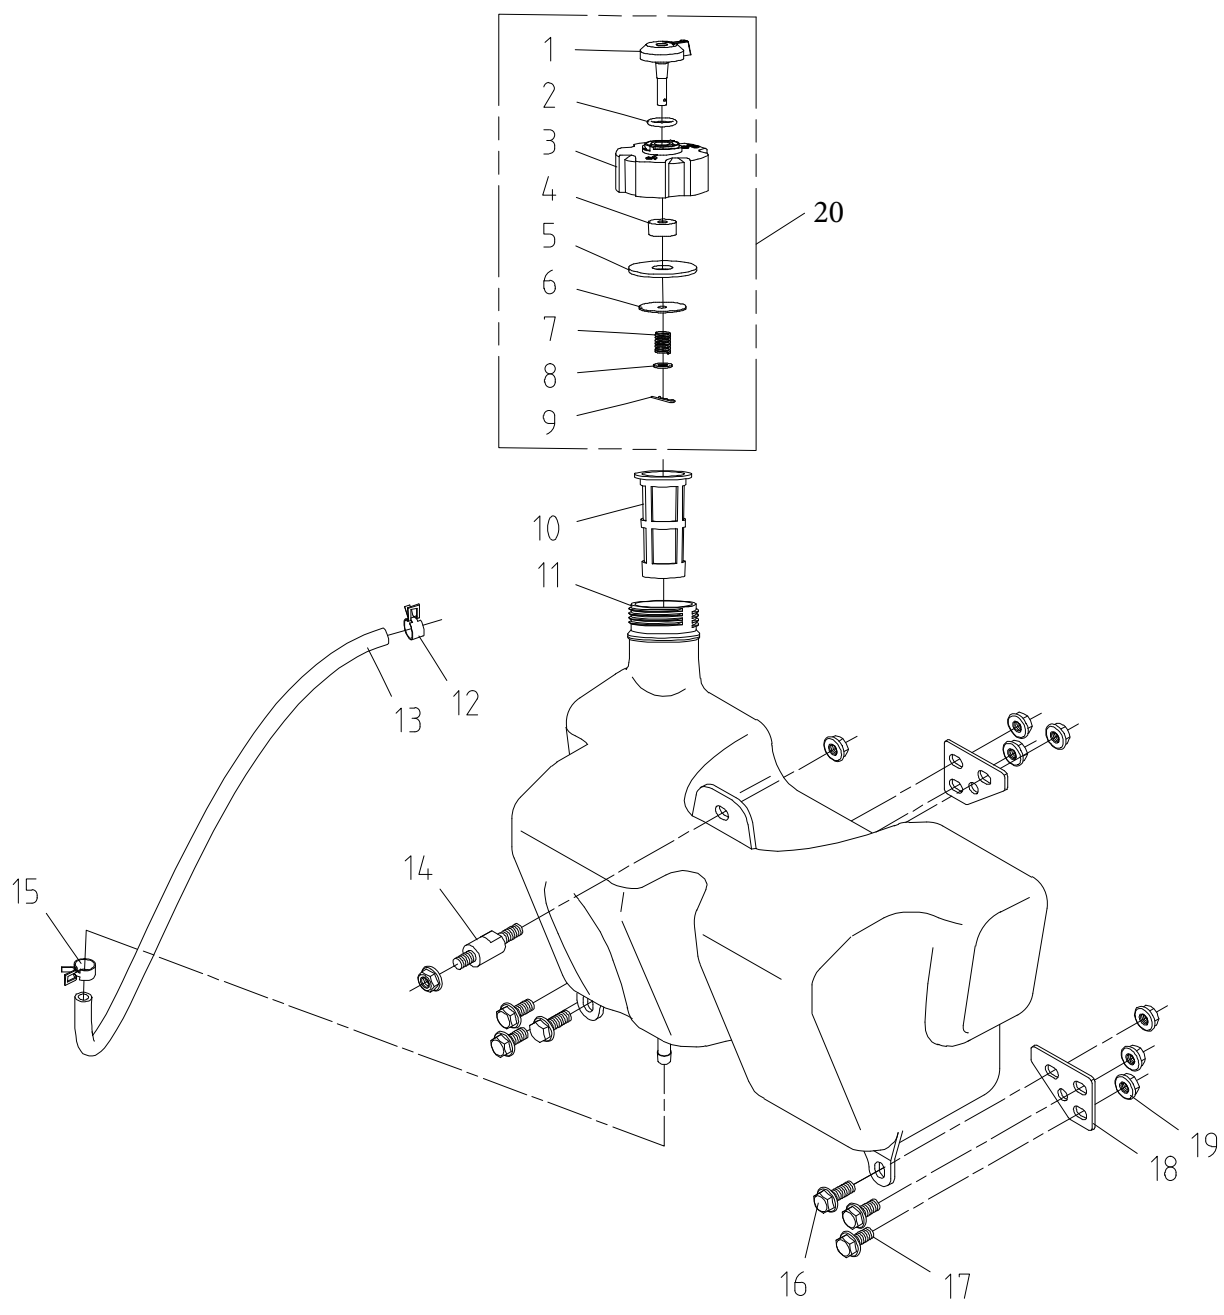

Model: XC160-108
Art.Nr.: 90063133
Year: 2022

POS	QTY	PARTNUMBER	BESKRIVELSE	DESCRIPTION
1	2	449498	SKRUE M4X16	SCREW M4×16
2	2	436590	SKIVE M16	WASHER
3	1	436571	GASKABEL MED REGULATOR	THROTTLE CABLE
4	1	415950	BESLAG	CORD SPLINT
5	1	439439	MOTOR LONCIN 452CC LC1P92F-1	ENGINE LONCIN 452CC
6	3	449499	BOLT 3/8"-16-1 1/4"	"TAPPING SCREW 3/8""-16-1 1/4""
7	1	439442	NOT	FLAT KEY 6.35×30
8	1	449500	REMSKIVE	STEP PULLEY
9	1	436590	SKIVE M16	WASHER
10	1	449501	LÅSEMØTRIK M8	FLANGE LOCK NUT M6
11	1	436589	KNIVBOLT 3/8"-24 - 1 1/4"	BOLT
12	1	439445	FJEDERSKIVE 7/16"	"SPRING WASHER 7/16""
13	3	439446	SKRUE 5/16"-18-3/4"	" SCREW 5/16""-18 -3/4""
14	2	436590	SKIVE M16	WASHER
15	1	449501	LÅSEMØTRIK M8	FLANGE LOCK NUT M6
16	1	439441	BOLT M8X45	FLANGE BOLT M10×1.5×35
17	1	439447	PAKNING	GASKET
18	1	439448	UDSTØDNING	EXHAUST PIPE
19	2	439445	FJEDERSKIVE 7/16"	"SPRING WASHER 7/16""

POS	QTY	PARTNUMBER	BESKRIVELSE	DESCRIPTION
1	1	439449	VENTIL	FUEL TANK CAP LEVER
2	1	439450	GUMMIRING	O RING
3	1	439451	TANKDÆKSEL	FUEL TANK CAP
4	1	439452	FILTER	FUEL TANK CAP FILTER
5	1	439453	PAKNING	FUEL TANK CAP SEAL
6	1	439454	TANKPAKNING 6X25X1.5	GASKET 6×25×1.5
7	1	439455	FJEDER	FUEL TANK CAP SPRING
8	1	436590	SKIVE M16	WASHER
9	1	439456	SPLIT	SPLIT PIN
10	1	436572	BENZINFILTER	FILTER CAP
11	1	439457	BRÆNDSTOFTANK	FUEL TANK
12	1	439458	KLEMME	CLIP 10
13	1	439459	BRÆNDSTOFSLANGE	FUEL HOSE
14	1	439460	BOLT	FUEL TANK BOLT
15	1	449502	KLEMME	CLIP ?10
16	2	439441	BOLT M8X45	FLANGE BOLT M10×1.5×35
17	4	439462	BOLT M8X16	BOLT M8×16
18	2	439463	PLADE	FUEL TANK SUPPORT
19	8	449501	LÅSEMØTRIK M8	FLANGE LOCK NUT M6
20	1	451018	TANKLÅG KPL.	FUEL CAP ASSY