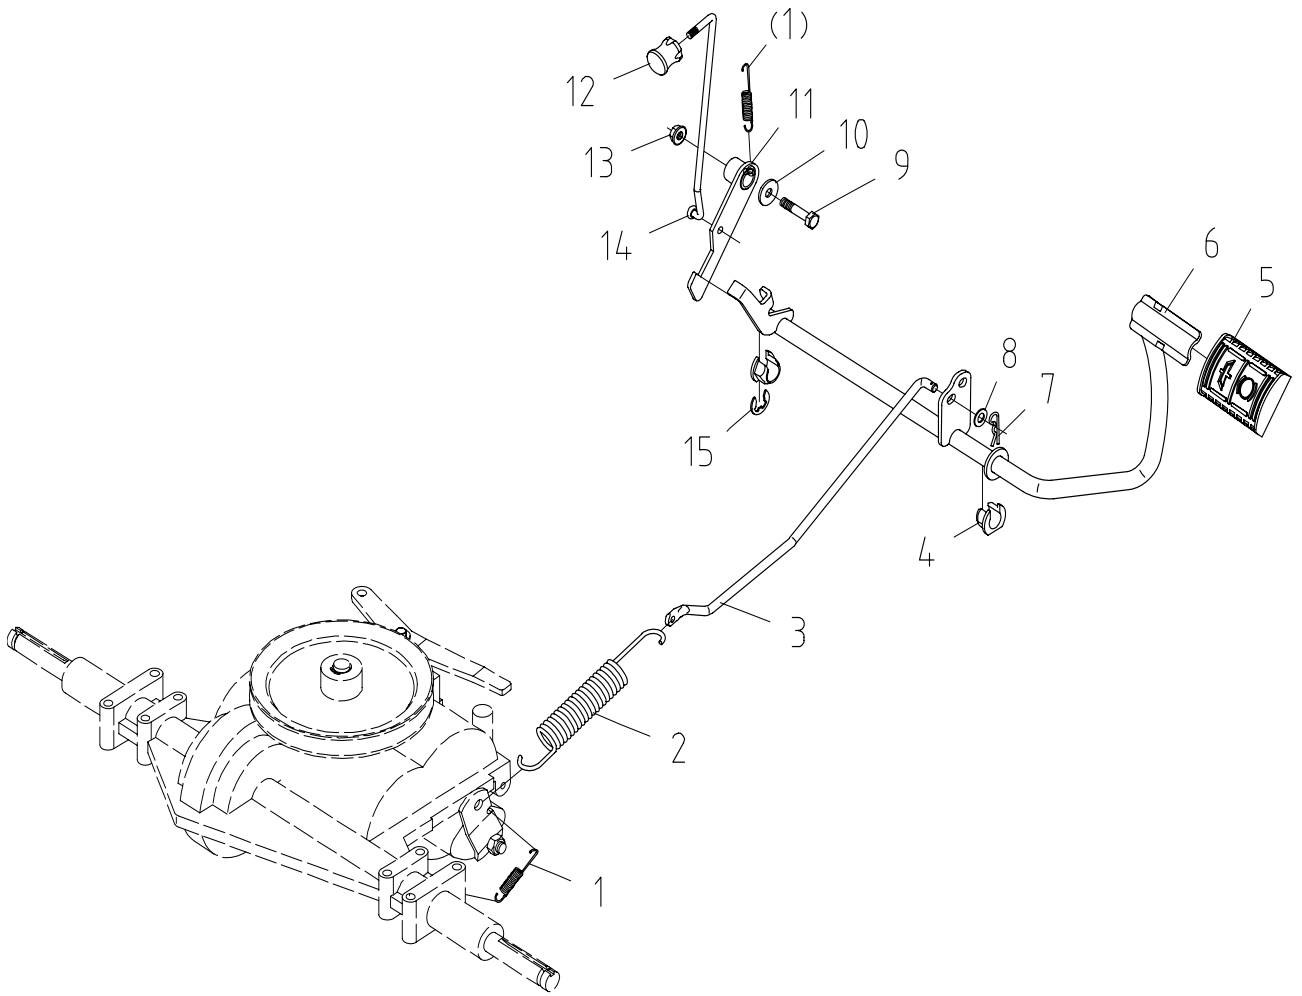

POS	QTY	PARTNUMBER	BESKRIVELSE	DESCRIPTION
1	2	439565	RETURFJEDER	BRAKE SHOE RETURN SPRING
2	1	436585	BREMSEFJEDER	BRAKE SPRING
3	1	439566	BREMSESTANG	BRAKE ROD
4	2	439556	BØS	HATCH BUSHING
5	1	439567	PEDALGUMMI	PEDAL
6	1	439568	BREMSEARM	BRAKE LEVER
7	1	439478	FJEDERSPLIT	COTTER PIN
8	1	436590	SKIVE M16	WASHER
9	1	439441	BOLT M8X45	FLANGE BOLT M10×1.5×35
10	1	439465	SKIVE 10	BIG WASHER 6
11	1	439569	BESLAG	PARKING HOOK
12	1	439570	HÅNDTAGSKNOP	PARKING HANDLE
13	1	449501	LÅSEMØTRIK M8	FLANGE LOCK NUT M6
14	1	439571	STANG	PARKING ROD
15	1	439532	LÅSERING 12	RETAINER RING 15