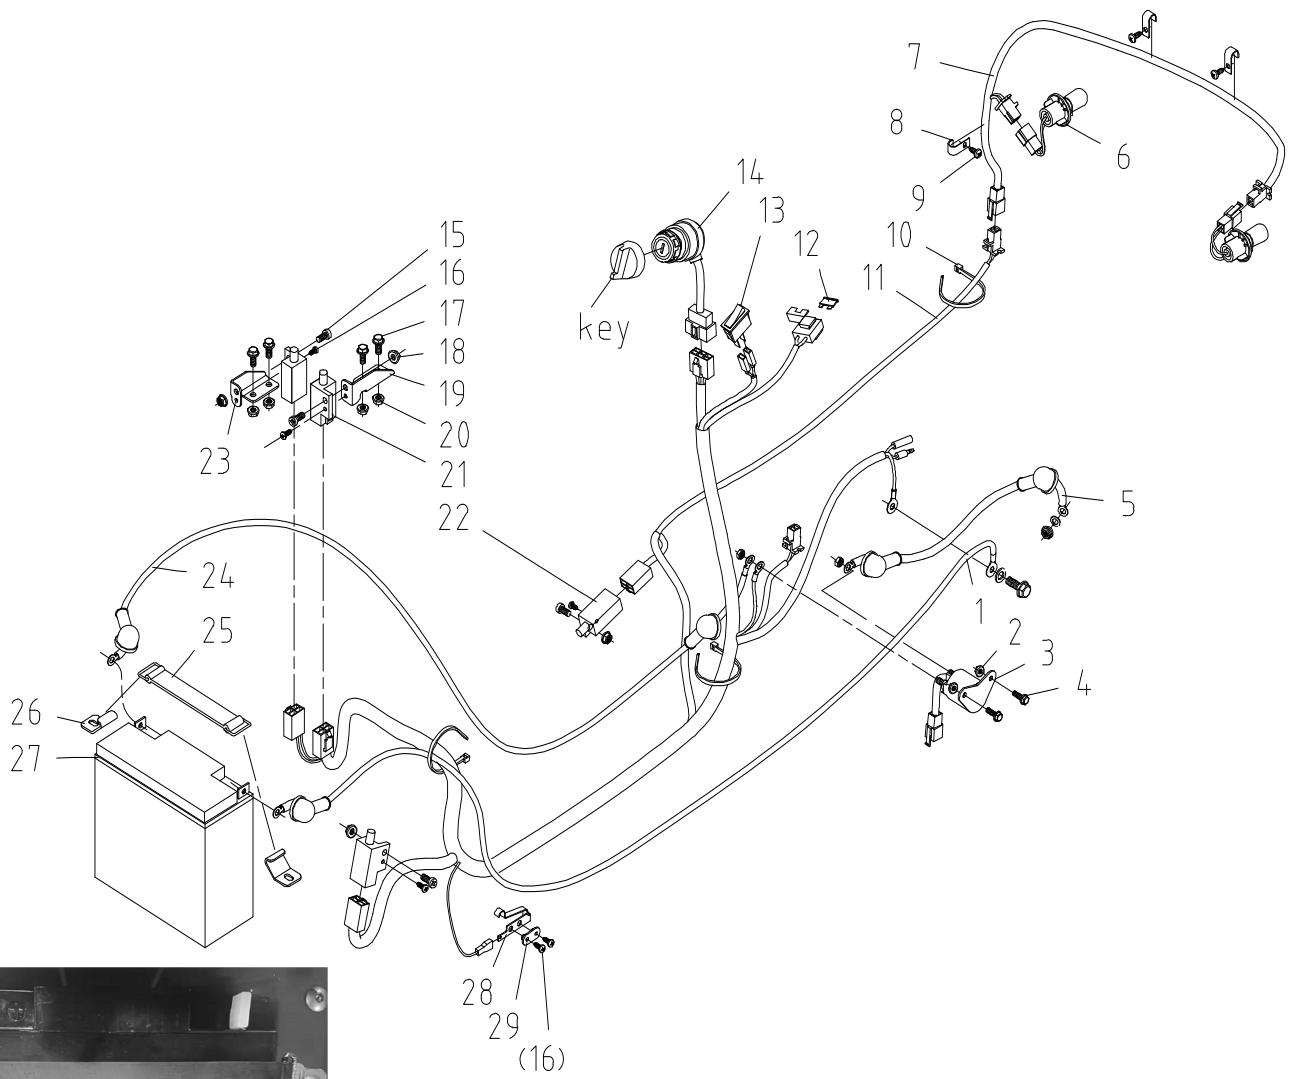

30

POS	QTY	PARTNUMBER	BESKRIVELSE	DESCRIPTION
1	1	439659	KABEL	GROUND CABLE
2	2	449501	LÅSEMØTRIK M8	FLANGE LOCK NUT M6
3	1	439660	RELÆ	STAR RELAY
4	2	439441	BOLT M8X45	FLANGE BOLT M10×1.5×35
5	1	439661	LEDNING	POWER CABLE
6	2	449523	BIOKLIP SKÆRM	FRONT LIGHT
7	1	439663	LEDNING	"LIGHT WIRING
8	5	415950	BESLAG	CORD SPLINT
9	4	439626	SKRUE ST4.8X16	SCREW ST4.8×16
11	1	439666	SIKRING	"WIRING
12	1	436594	SIKRING	FUSE
13	1	436596	KONTAKT	WIRING SWITCH
14	1	436597	KONTAKT INKL. NØGLE	ROTARY SWITCH INCL. KEY
15	4	449498	SKRUE M4X16	SCREW M4×16
16	6	439626	SKRUE ST4.8X16	SCREW ST4.8×16
17	4	439441	BOLT M8X45	FLANGE BOLT M10×1.5×35
18	4	449503	MØTRIK M8	FLANGE NUT M6
19	1	439669	BESLAG	"SWITCH BRACKET R"
20	4	449501	LÅSEMØTRIK M8	FLANGE LOCK NUT M6
21	2	436598	KONTAKT	DOUBLE NORMALLY CLOSED SWITCH
22	2	436599	TÆND/SLUK KONTAKT	OPEN CLOSE SWITCH
23	1	439670	BESLAG	"SWITCH BRACKET L"
24	1	439672	LEDNING	BATTERY CABLE
25	1	449527	BATTERIHOLDER TOP	BELT
26	2	449528	KROG TIL BATTERIHOLDER	HOOK
27	1	456074	BATTERI MED GUMMISTROP 12V/18AH	BATTERY W/RUBBER BAND
28	1	439674	KONTAKT	SWITCH CONTACT CHIP
29	1	439675	BESKYTTELSE/ISOLERING	INSULATING STRIP
30	1	456073	GUMMISTROP TIL BATTERI	RUBBER BAND FOR BATTERY (SET)