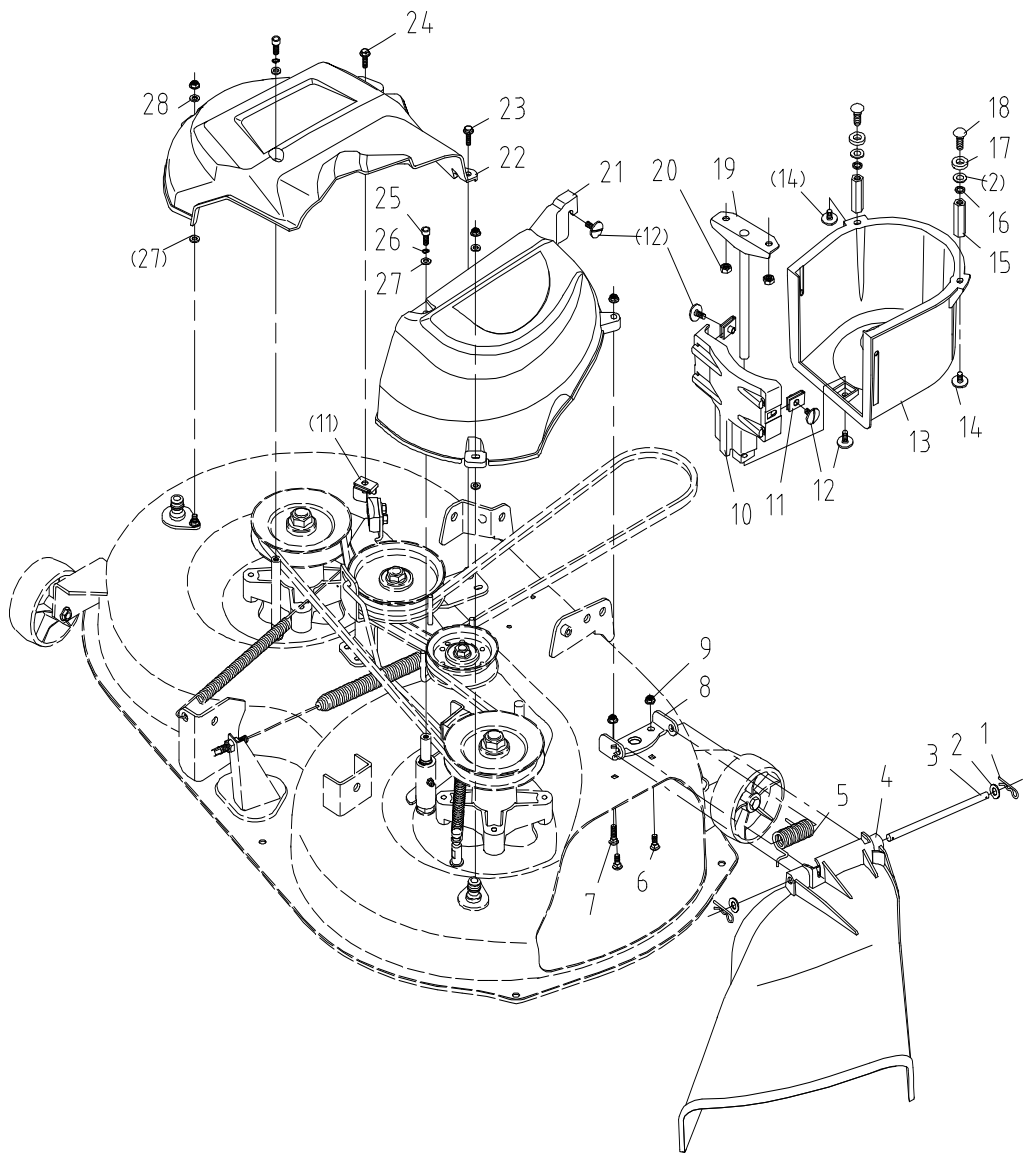

POS	QTY	PARTNUMBER	BESKRIVELSE	DESCRIPTION
1	2	439478	FJEDERSPLIT	COTTER PIN
2	4	436590	SKIVE M16	WASHER
3	1	439646	STIFT 8X163	PIN 8×163
4	1	439647	UDKASTER	DISCHARGE GUARD
5	1	439562	FJEDER 3X18	TORSION SPRING 3×18
6	2	439472	BOLT M8X20	BOLT M8×20
7	1	439472	BOLT M8X20	BOLT M8×20
8	1	439648	HÆNGSEL	HINGE
9	5	449501	LÅSEMØTRIK M8	FLANGE LOCK NUT M6
10	1	439649	SKJOLD	REAR SHIELD
11	3	439509	MØTRIK M6	BUCKLE NUT M6
12	4	439622	SKRUE M6X16	SCREW M6×16
13	1	439650	SKJOLD	FRONT SHIELD
14	2	439622	SKRUE M6X16	SCREW M6×16
15	2	439651	STANG	HEXAGONAL ROD
16	2	439440	FJEDERSKIVE 10	SPRING WASHER 10
17	2	439541	SKIVE 10.1X20X4	WASHER 10.1×20×4
18	2	439472	BOLT M8X20	BOLT M8×20
19	1	439652	BESLAG	BRACKET
20	2	439544	LÅSEMØTRIK M10	LOCK NUT M10
21	1	439653	SKJOLD	RIGHT SHIELD
22	1	439654	SKJOLD	LEFT SHIELD
23	1	439441	BOLT M8X45	FLANGE BOLT M10×1.5×35
24	1	439441	BOLT M8X45	FLANGE BOLT M10×1.5×35
25	2	439492	SKRUE M6X20	SCREW M6×20
26	2	439440	FJEDERSKIVE 10	SPRING WASHER 10
27	4	439465	SKIVE 10	BIG WASHER 6
28	2	449522	COVER MIDTERSTE	WASHER 6