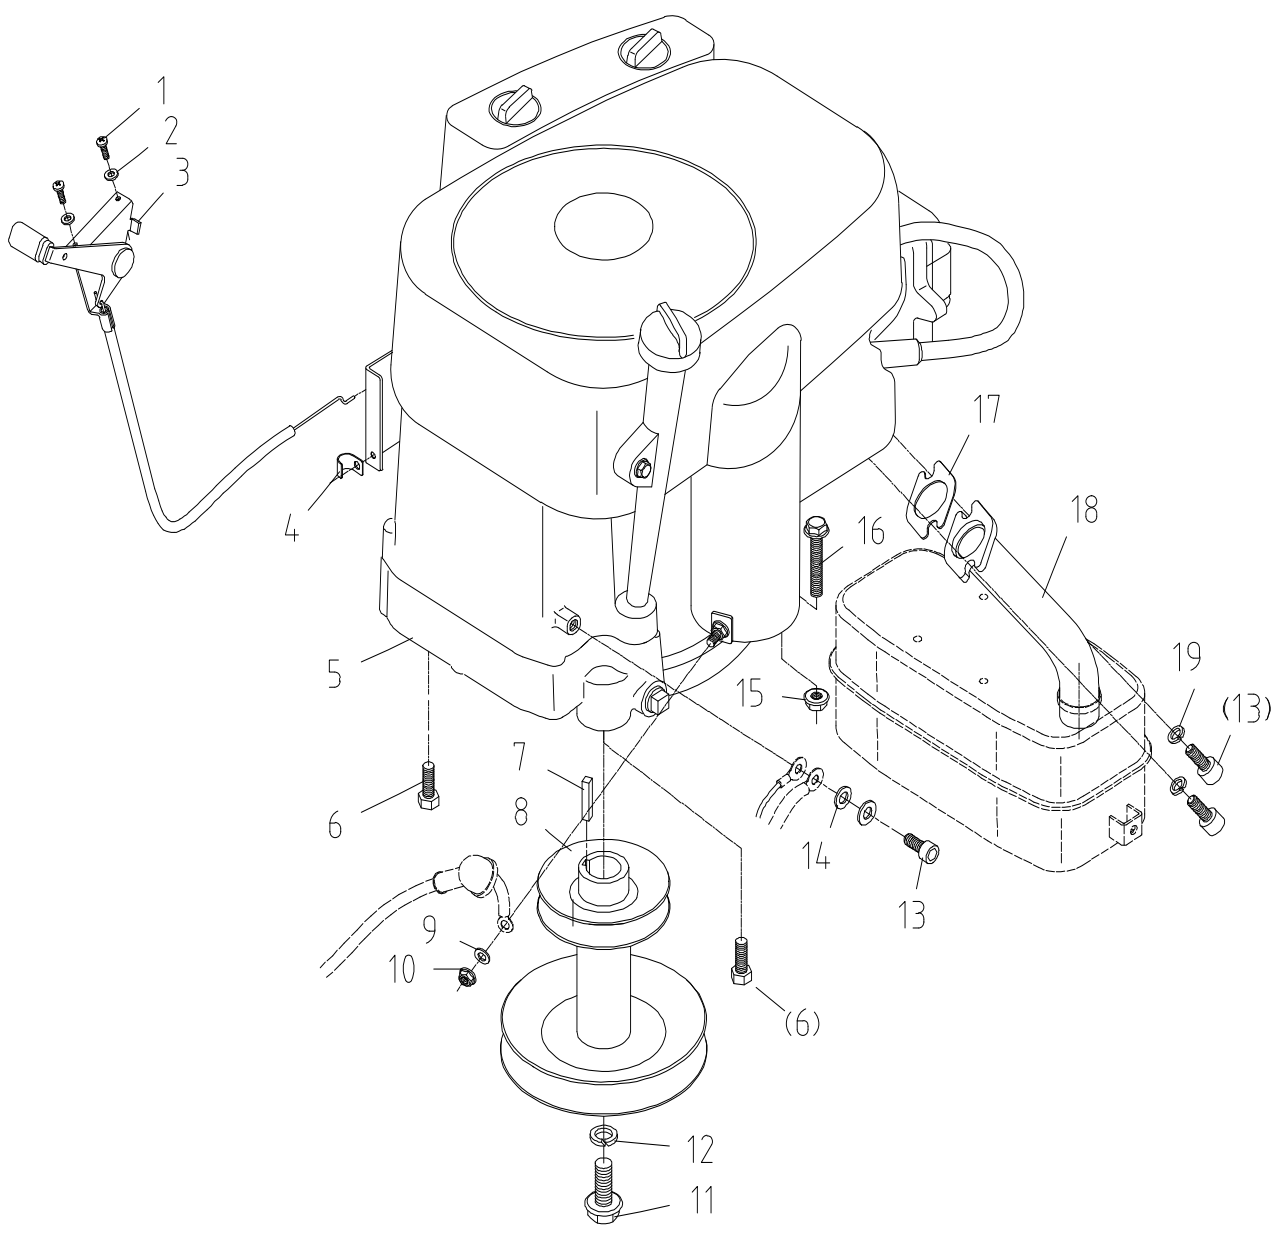

Model: XC160-108
Art.Nr.: 90063133
Year: 2022

POS	QTY	PARTNUMBER	BESKRIVELSE	DESCRIPTION
1	2	449498	SKRUE M4X16	SCREW M4×16
2	2	436590	SKIVE M16	WASHER
3	1	436571	GASKABEL MED REGULATOR	THROTTLE CABLE
4	1	415950	BESLAG	CORD SPLINT
5	1	439439	MOTOR LONCIN 452CC LC1P92F-1	ENGINE LONCIN 452CC
6	3	449499	BOLT 3/8"-16-1 1/4"	"TAPPING SCREW 3/8""-16-1 1/4""
7	1	439442	NOT	FLAT KEY 6.35×30
8	1	449500	REMSKIVE	STEP PULLEY
9	1	436590	SKIVE M16	WASHER
10	1	449501	LÅSEMØTRIK M8	FLANGE LOCK NUT M6
11	1	436589	KNIVBOLT 3/8"-24 - 1 1/4"	BOLT
12	1	439445	FJEDERSKIVE 7/16"	"SPRING WASHER 7/16""
13	3	439446	SKRUE 5/16"-18-3/4"	" SCREW 5/16""-18 -3/4""
14	2	436590	SKIVE M16	WASHER
15	1	449501	LÅSEMØTRIK M8	FLANGE LOCK NUT M6
16	1	439441	BOLT M8X45	FLANGE BOLT M10×1.5×35
17	1	439447	PAKNING	GASKET
18	1	439448	UDSTØDNING	EXHAUST PIPE
19	2	439445	FJEDERSKIVE 7/16"	"SPRING WASHER 7/16""

POS	QTY	PARTNUMBER	BESKRIVELSE	DESCRIPTION
1	1	439449	VENTIL	FUEL TANK CAP LEVER
2	1	439450	GUMMIRING	O RING
3	1	439451	TANKDÆKSEL	FUEL TANK CAP
4	1	439452	FILTER	FUEL TANK CAP FILTER
5	1	439453	PAKNING	FUEL TANK CAP SEAL
6	1	439454	TANKPAKNING 6X25X1.5	GASKET 6×25×1.5
7	1	439455	FJEDER	FUEL TANK CAP SPRING
8	1	436590	SKIVE M16	WASHER
9	1	439456	SPLIT	SPLIT PIN
10	1	436572	BENZINFILTER	FILTER CAP
11	1	439457	BRÆNDSTOFTANK	FUEL TANK
12	1	439458	KLEMME	CLIP 10
13	1	439459	BRÆNDSTOFSLANGE	FUEL HOSE
14	1	439460	BOLT	FUEL TANK BOLT
15	1	449502	KLEMME	CLIP ?10
16	2	439441	BOLT M8X45	FLANGE BOLT M10×1.5×35
17	4	439462	BOLT M8X16	BOLT M8×16
18	2	439463	PLADE	FUEL TANK SUPPORT
19	8	449501	LÅSEMØTRIK M8	FLANGE LOCK NUT M6
20	1	451018	TANKLÅG KPL.	FUEL CAP ASSY