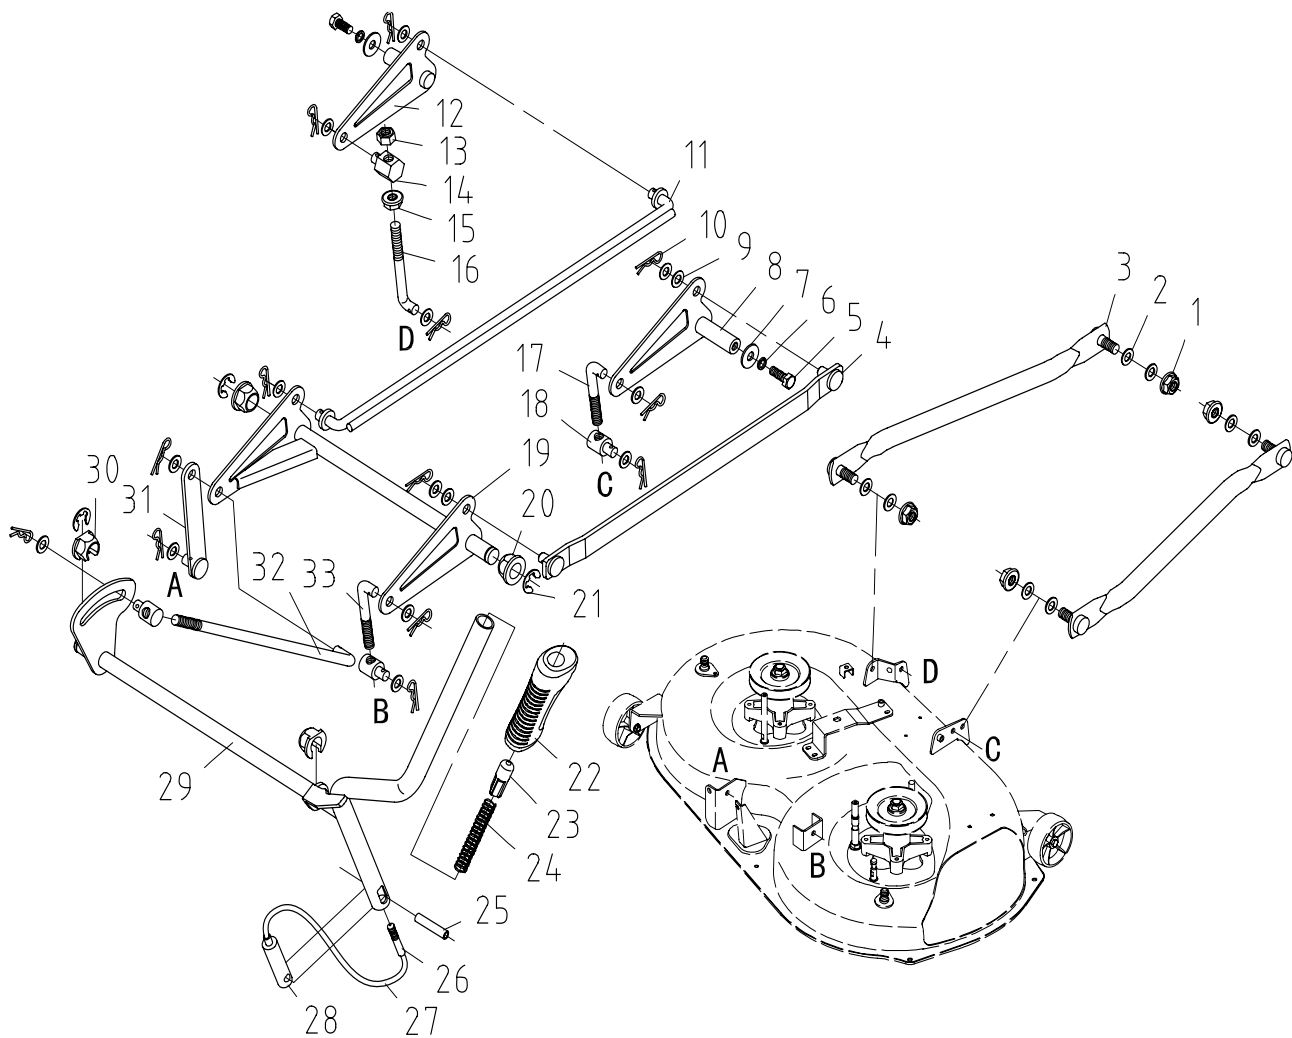

POS	QTY	PARTNUMBER	BESKRIVELSE	DESCRIPTION
1	4	439474	LÅSEMØTRIK M10X1.25	FLANGE LOCK NUT M10×1.25
2	8	439579	SKIVE 10.2X19	WASHER 10.2×19
3	2	449519	STANG	FRONT ROD
4	1	439581	STANG	PUSHING ROD R
5	2	439462	BOLT M8X16	BOLT M8×16
6	2	439440	FJEDERSKIVE 10	SPRING WASHER 10
7	2	439465	SKIVE 10	BIG WASHER 6
8	1	439584	BESLAG	FRONT ARM R
9	15	436590	SKIVE M16	WASHER
10	13	439478	FJEDERSPLIT	COTTER PIN
11	1	439589	STANG	PUSHING ROD L
12	1	439590	BESLAG	FRONT ARM L
13	1	439481	LÅSEMØTRIK M10X1.25	LOCK NUT M10×1.25
14	1	439591	JUSTERBOLT	ADJUSTING PIN
15	1	439488	MØTRIK M10X1.25	" FLANGE NUT M10×1.25
16	1	439592	JUSTERARM	ADJUSTING ROD FRONT L
17	1	449520	JUSTERARM	ADJUSTING ROD FRONT R
18	3	439594	JUSTERMØTRIK	ADJUSTING PIN
19	1	439595	BESLAG	REAR ARM
20	2	439553	BØSNING	HEXAGON BUSHING
21	3	439532	LÅSERING 12	RETAINER RING 15
22	1	439596	GREB	LIFT HANDLE
23	1	439597	KNOP	BUTTON
24	1	439598	FJEDER	PUSHING SPRING
25	1	439549	SPLIT 6X26	PIN 6×26
26	1	439599	BOLT	BOLT
27	1	439600	FJEDERARM	SPRING ROD
28	1	439601	STANG	PIN
29	1	439602	HÅNDTAG	LEVER
30	2	439556	BØS	HATCH BUSHING
31	1	439603	BESLAG	ROD L
32	1	439604	AKSEL	LIFT ROD
33	1	439605	STANG	REAR ADJUSTING ROD