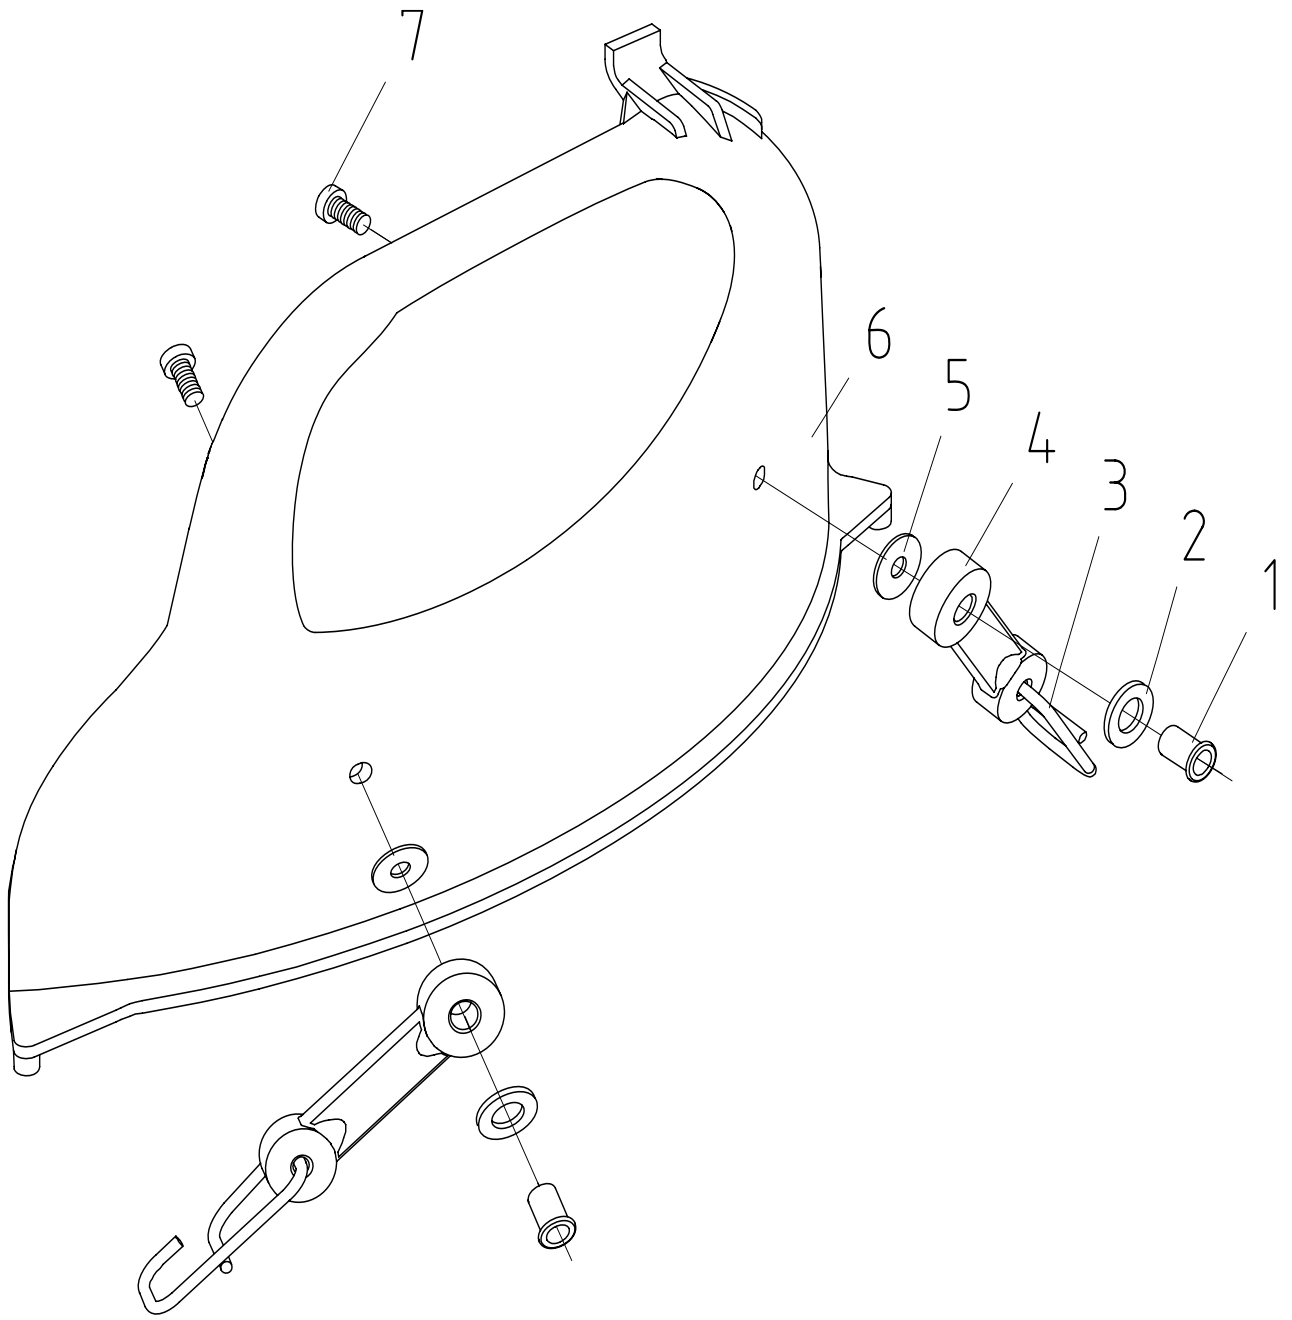

POS	QTY	PARTNUMBER	BESKRIVELSE	DESCRIPTION
1	2	439655	MØTRIK M6X13.5	NUT M6×13.5
2	2	439465	SKIVE 10	BIG WASHER 6
3	2	439656	KROG	HOOK
4	2	439657	GUMMIBØS	BELT
5	2	439658	SKIVE 6	WASHER 6
6	1	436607	BIOKLIP SKÆRM	MULCH COVER
7	2	449498	SKRUE M4X16	SCREW M4×16