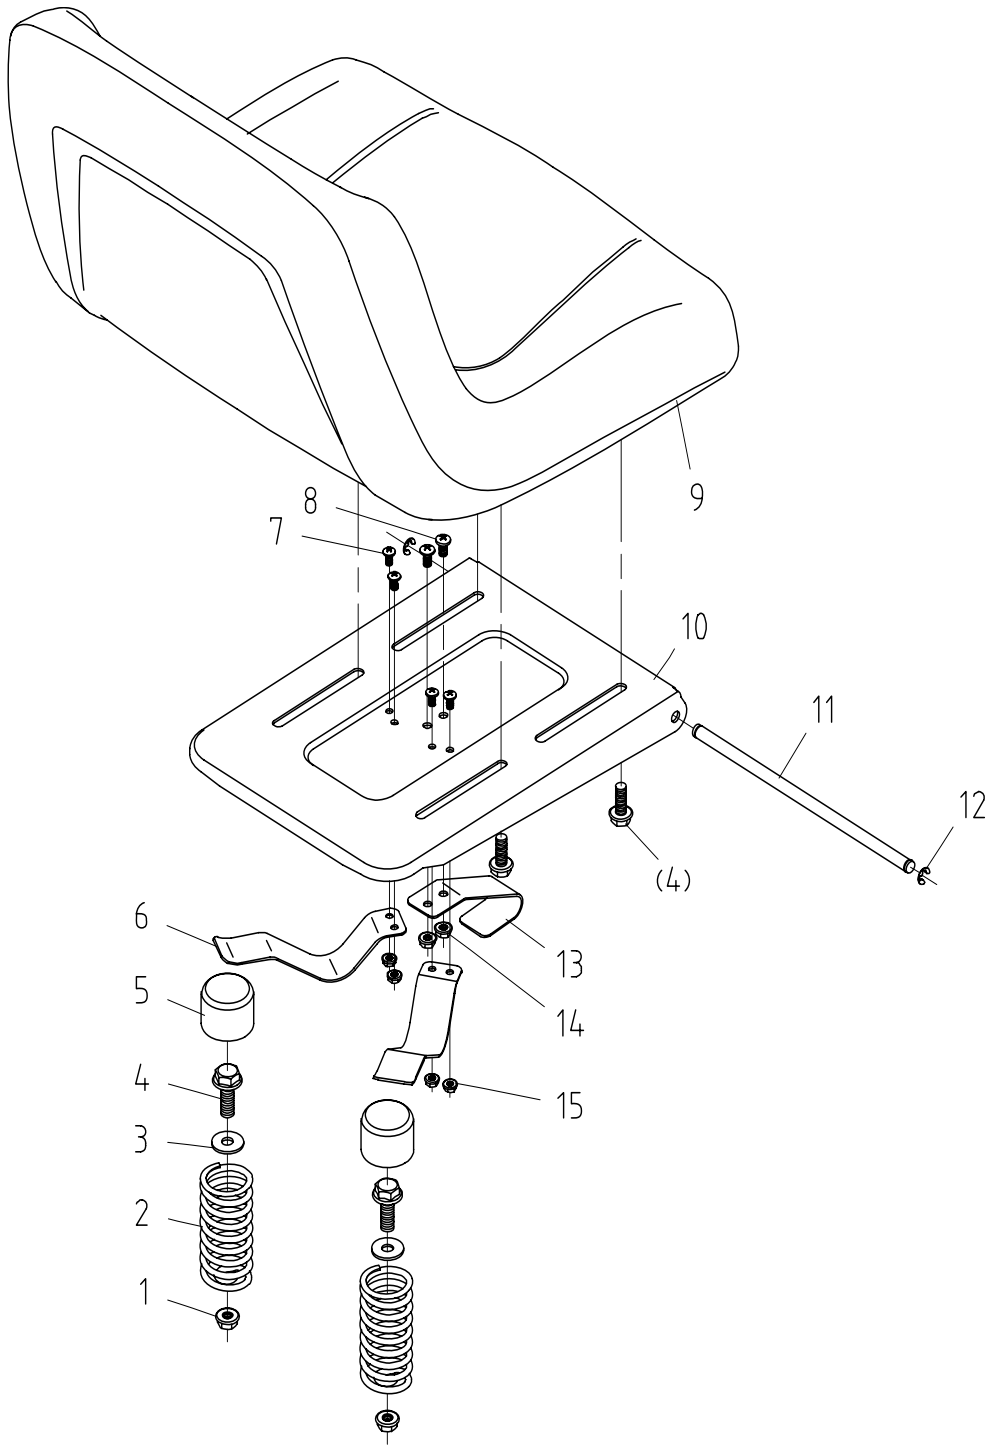

POS	QTY	PARTNUMBER	BESKRIVELSE	DESCRIPTION
1	2	449501	LÅSEMØTRIK M8	FLANGE LOCK NUT M6
2	2	439572	FJEDER	SEAT SPRING
3	2	439465	SKIVE 10	BIG WASHER 6
4	6	439441	BOLT M8X45	FLANGE BOLT M10×1.5×35
5	2	439573	PROP	SPRING CAP
6	2	439574	BESLAG	SPRING FLAKE
7	4	449498	SKRUE M4X16	SCREW M4×16
8	2	449498	SKRUE M4X16	SCREW M4×16
9	1	439575	SÆDE	SEAT
10	1	439576	BESLAG	SEAT BRACKET
11	1	439577	STANG	PIN
12	2	439532	LÅSERING 12	RETAINER RING 15
13	1	439578	BESLAG	SEAT SWITCH CONTACT
14	2	449501	LÅSEMØTRIK M8	FLANGE LOCK NUT M6
15	4	449501	LÅSEMØTRIK M8	FLANGE LOCK NUT M6