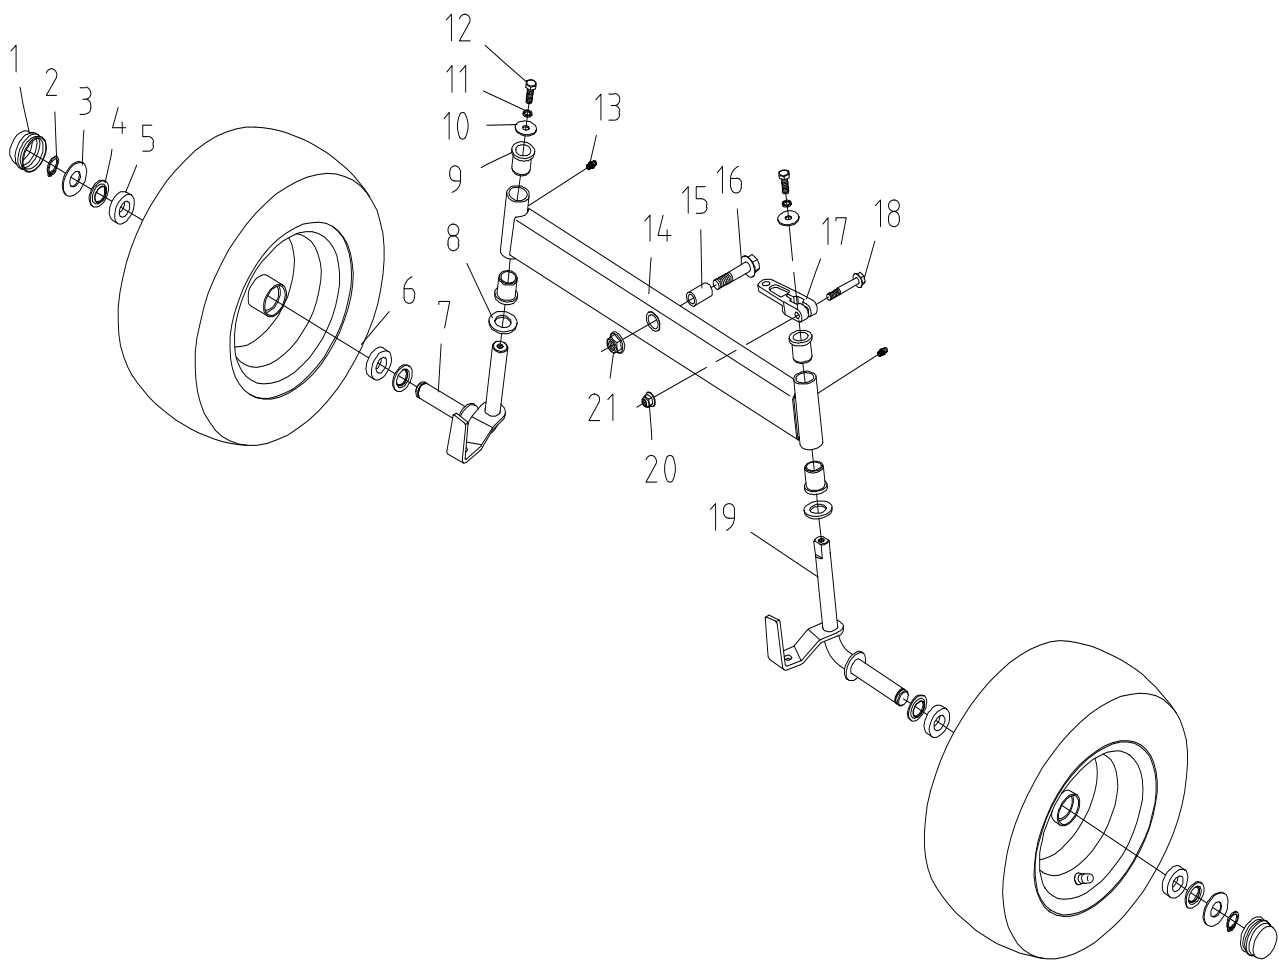

POS	QTY	PARTNUMBER	BESKRIVELSE	DESCRIPTION
1	2	439521	NAVKAPSEL	HUB COVER
2	2	436587	SEEGERRING	SNAP RING 19
3	2	439522	SKIVE 20X43X3	WASHER 20x43x3
4	4	439523	SKIVE	WASHER
5	4	436583	LEJE 61904-2RZ	BEARING
6	2	436582	FORHJUL KOMPLET	FRONT WHEEL ASSEMBLY
6	2	436582	FORHJUL KOMPLET	FRONT WHEEL ASSEMBLY
6	2	436582	FORHJUL KOMPLET	FRONT WHEEL ASSEMBLY
7	1	439524	HJULGAFFEL VENSTRE	LEFT STUB AXLE
8	2	436590	SKIVE M16	WASHER
9	4	439525	BØS	BUSHING
10	2	440881	SKIVE	WASHER
11	2	439440	FJEDERSKIVE 10	SPRING WASHER 10
12	2	439462	BOLT M8X16	BOLT M8x16
13	2	439498	SMØRENIPPEL	OIL INJECTION NOZZLE
14	1	439526	FORBRO	FRONG AXLE
15	1	439527	BØS	LINER TUBE
16	1	440954	BOLT M6X20	HEXGON BOLT M6X20
17	1	449513	BESLAG	TURNNG ARM
18	1	439441	BOLT M8X45	FLANGE BOLT M10x1.5x35
19	1	439531	HJULGAFFEL HØJRE	RIGHT STUB AXLE
20	1	449501	LÅSEMØTRIK M8	FLANGE LOCK NUT M6
21	1	439474	LÅSEMØTRIK M10X1.25	FLANGE LOCK NUT M10x1.25