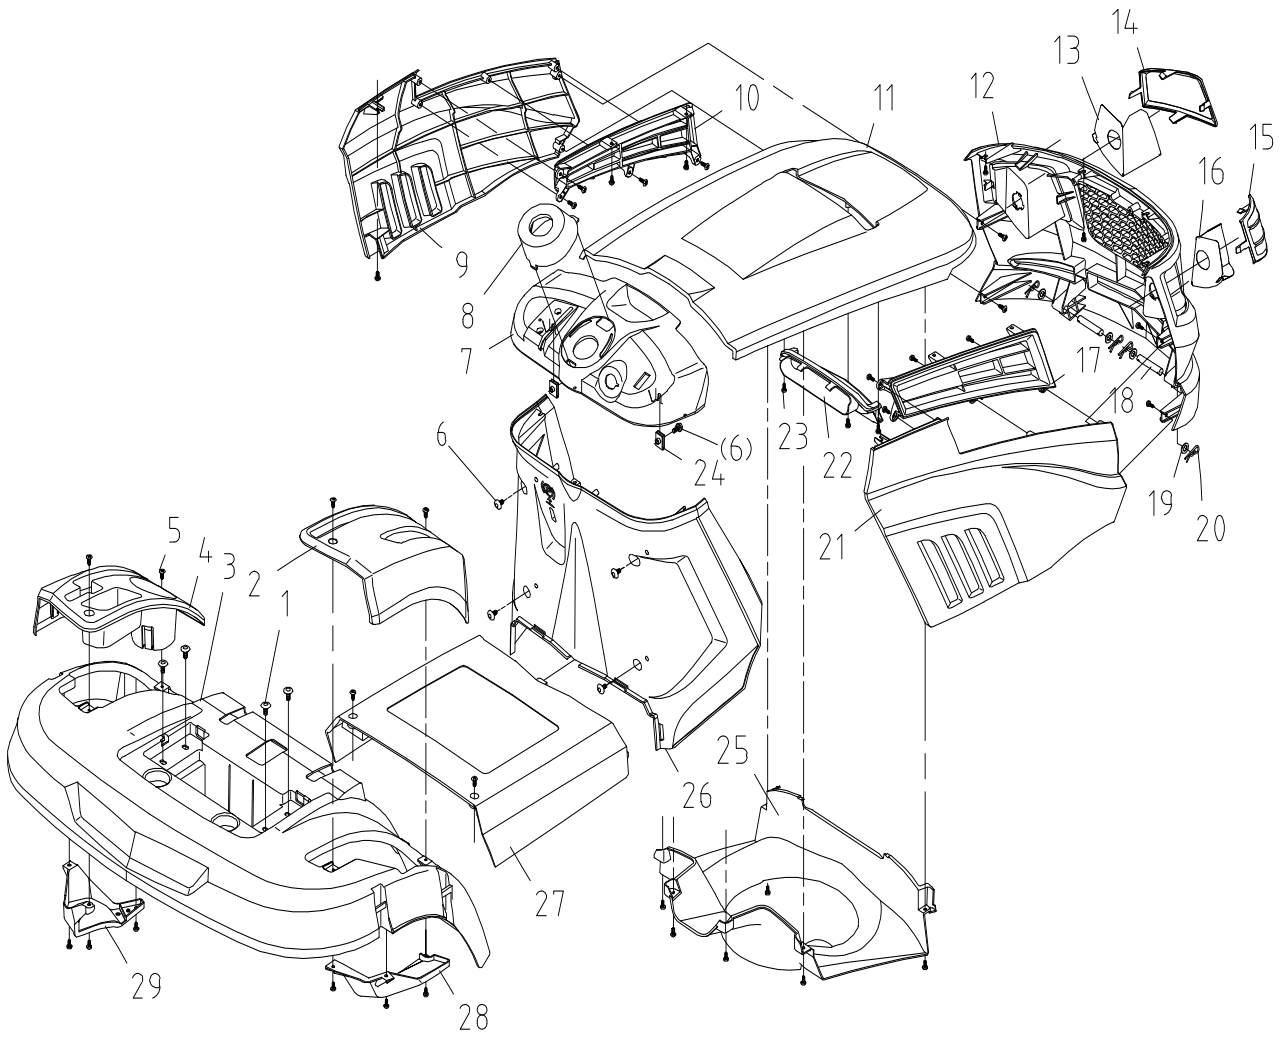

POS	QTY	PARTNUMBER	BESKRIVELSE	DESCRIPTION
1	4	439622	SKRUE M6X16	SCREW M6×16
2	1	439623	DÆKSEL	LIFT COVER
3	1	439624	COVER	REAR COVER
4	1	439625	DÆKSEL	SHIFT COVER
5	45	439626	SKRUE ST4.8X16	SCREW ST4.8×16
6	6	439441	BOLT M8X45	FLANGE BOLT M10×1.5×35
7	1	439627	PANEL	METER FACE
8	1	439628	STYRRØR	STEERING SHAFT CAP
9	1	439629	COVER	LEFT COVER
10	1	439630	DÆKSEL	LEFT WINDOW
11	1	439631	MOTORDÆKSEL	ENGINE COVER
12	1	439632	FRONTSKÆRM	FRONT FACE
13	1	439633	REFLEKS	REFLECTOR L
14	1	439634	LYGTEGLAS	LIGHT COVER L
15	1	439635	LYGTEGLAS HØJRE	LIGHT COVER R
16	1	439636	REFLEKS	REFLECTOR R
17	1	439637	DÆKSEL	RIGHT WINDOW
18	2	439638	STIFT 10X60	PIN 10×60
19	4	436590	SKIVE M16	WASHER
20	4	439478	FJEDERSPLIT	COTTER PIN
21	1	439639	COVER	RIGHT COVER
22	1	439640	LUFTINDTAG	AIR INPUT OPENING
23	5	439626	SKRUE ST4.8X16	SCREW ST4.8×16
24	2	439509	MØTRIK M6	BUCKLE NUT M6
25	1	439641	DÆKSEL	AIR DIRECTION BARREL
26	1	439642	PLADE	COVER AFTER STEERING SHAFT
27	1	439643	MELLEMLADE	MIDST COVER
28	1	439644	DÆKSEL	RIGHT PLATE
29	1	439645	DÆKSEL	LEFT PLATE