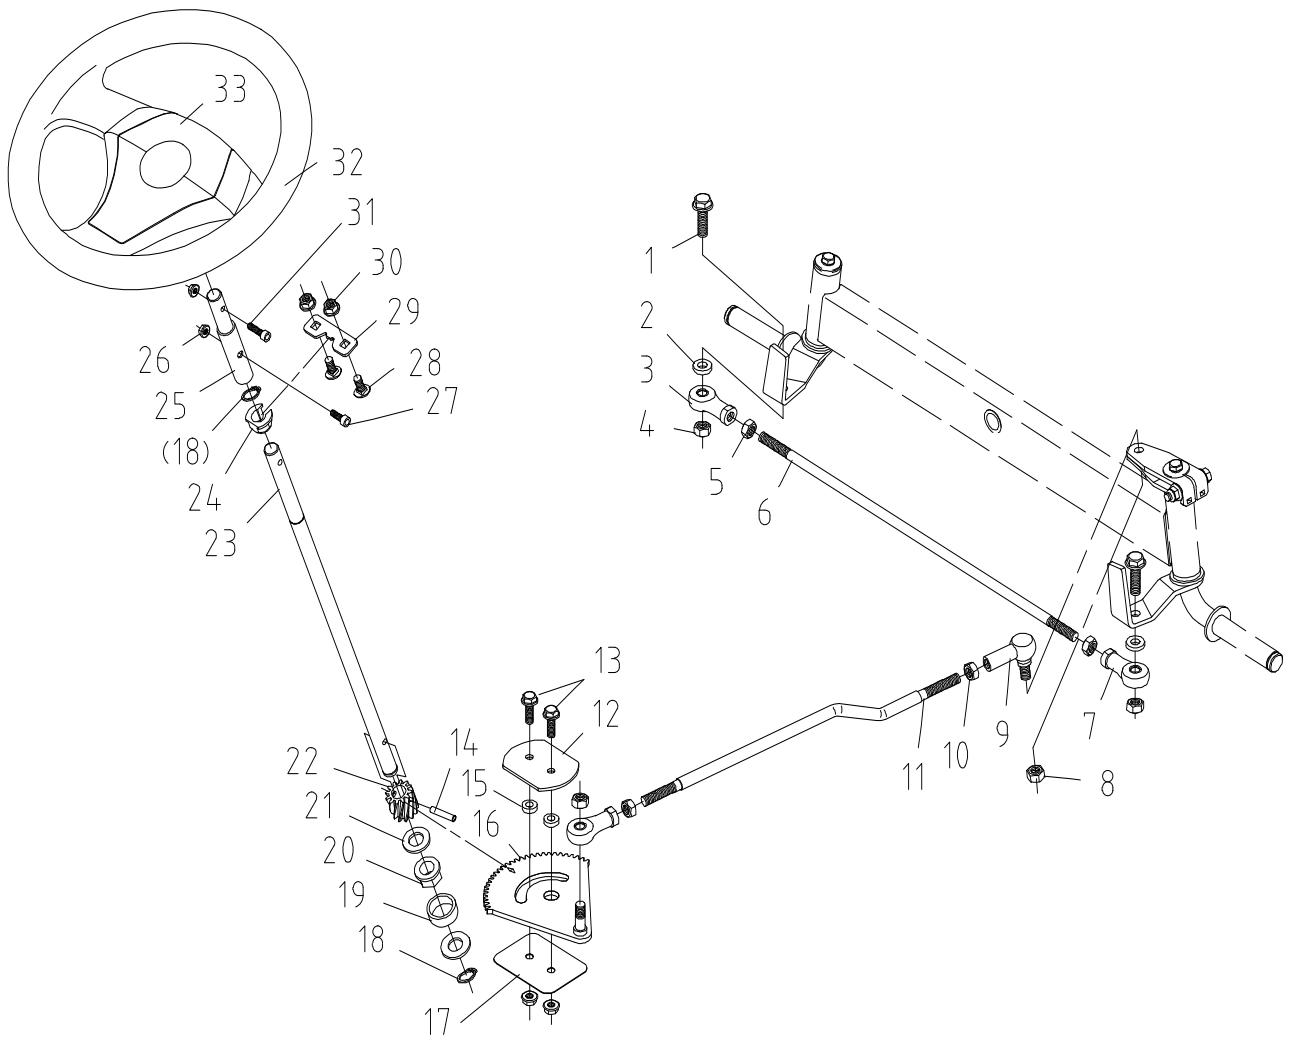

POS	QTY	PARTNUMBER	BESKRIVELSE	DESCRIPTION
1	2	439441	BOLT M8X45	FLANGE BOLT M10×1.5×35
2	2	439541	SKIVE 10.1X20X4	WASHER 10.1×20×4
3	1	439542	FORBINDELSESLED	JOINT BEARING SIJK10C
4	3	439481	LÅSEMØTRIK M10X1.25	LOCK NUT M10×1.25
5	1	449512	MØTRIK M8	NUT M8
6	1	439543	STYRESTANG	PULL ROD
7	2	439542	FORBINDELSESLED	JOINT BEARING SIJK10C
8	1	439544	LÅSEMØTRIK M10	LOCK NUT M10
9	1	439545	FORBINDELSESLED M10	JOINT BEARING M10
10	3	449512	MØTRIK M8	NUT M8
11	1	439546	FORBINDELSESSTANG	LINK ROD
12	1	439547	BESLAG	DOUBLE HOLE BOARD
13	2	439441	BOLT M8X45	FLANGE BOLT M10×1.5×35
14	1	439549	SPLIT 6X26	PIN 6×26
15	2	439550	BØS	BUSHING
16	1	439551	STYREPLADE	STEERING SECTOR GEAR
17	1	449518	BOLT M8X45	TIE PLATE
18	2	436587	SEEGERRING	SNAP RING 19
19	1	439552	BØS	BUSHING
20	1	439553	BØSNING	HEXAGON BUSHING
21	2	436590	SKIVE M16	WASHER
22	1	439554	GEAR TANDHJUL	GEAR
23	1	439555	RATSTAMME	STEERING SHAFT
24	1	439556	BØS	HATCH BUSHING
25	1	439557	FORBINDELSESSTANG	STEERING CONNECT SHAFT
26	2	449501	LÅSEMØTRIK M8	FLANGE LOCK NUT M6
27	1	439492	SKRUE M6X20	SCREW M6×20
28	2	439472	BOLT M8X20	BOLT M8×20
29	1	439558	BESLAG	SQUARE HOLE BOARD
30	4	449501	LÅSEMØTRIK M8	FLANGE LOCK NUT M6
31	1	439492	SKRUE M6X20	SCREW M6×20
32	1	439559	RAT	STEERING WHEEL
33	1	439560	DÆKSEL FOR RAT	STEERING WHEEL CAP