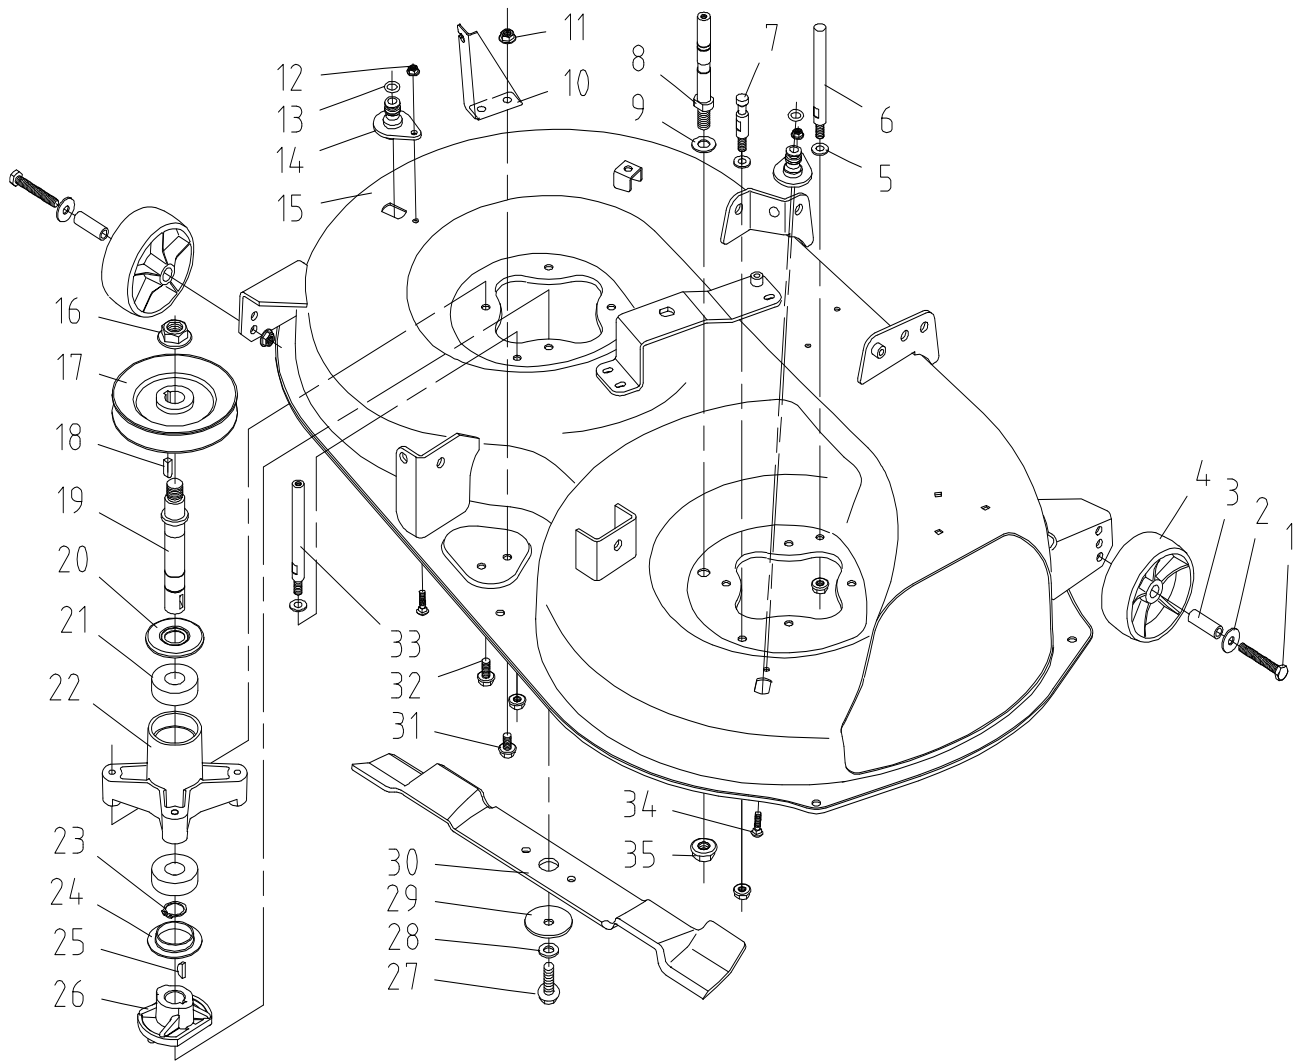

POS	QTY	PARTNUMBER	BESKRIVELSE	DESCRIPTION
1	2	439441	BOLT M8X45	FLANGE BOLT M10×1.5×35
2	2	436590	SKIVE M16	WASHER
3	2	439606	RØR	PIVOT TUBE
4	2	439607	HJUL	WHEEL
5	3	436590	SKIVE M16	WASHER
6	1	439608	STUDS	STUD
7	1	439609	AKSEL	POST
8	1	439610	AKSEL	PIVOT FOR RIGHT BRAKE
9	1	436590	SKIVE M16	WASHER
10	1	439611	BESLAG	CABLE BRACKET
11	7	449501	LÅSEMØTRIK M8	FLANGE LOCK NUT M6
12	2	449501	LÅSEMØTRIK M8	FLANGE LOCK NUT M6
13	2	439612	SKIVE 11.2X2.65	O RING 11.2×2.65
14	2	439613	VASKESTUDS	WATER NOZZLE
15	1	439710	KLIPPEBORD	DECK
16	2	439615	MØTRIK M16	NUT FOR BLADE AXLE
17	2	439616	REMSKIVE	PULLEY
18	2	439617	NOT	FLAT KEY C6×18
19	2	439618	KNIVAKSEL	BLADE SPINDLE
20	2	440944	LEJE	HOOD, BEARING
21	4	436583	LEJE 61904-2RZ	BEARING
22	2	439619	LEJEHUS	BLADE SEAT
23	2	436587	SEEGERRING	SNAP RING 19
24	2	449521	LEJE	HOOD, BEARING
25	2	409860	NOT 4X16	HALFMOON KEY
26	2	436588	KNIVHOLDER	SLEEVE
27	2	436589	KNIVBOLT 3/8"-24 - 1 1/4"	BOLT
28	2	436590	SKIVE M16	WASHER
29	2	436591	SKIVE	DISH WASHER
30	2	436606	KNIV	BLADE (XC160-108H)
31	2	439441	BOLT M8X45	FLANGE BOLT M10×1.5×35
32	8	439620	BOLT M8X25	FLANGE BOLT M8×25
33	1	439621	AKSEL	STUD SCREW
34	2	439472	BOLT M8X20	BOLT M8×20
35	1	439474	LÅSEMØTRIK M10X1.25	FLANGE LOCK NUT M10×1.25