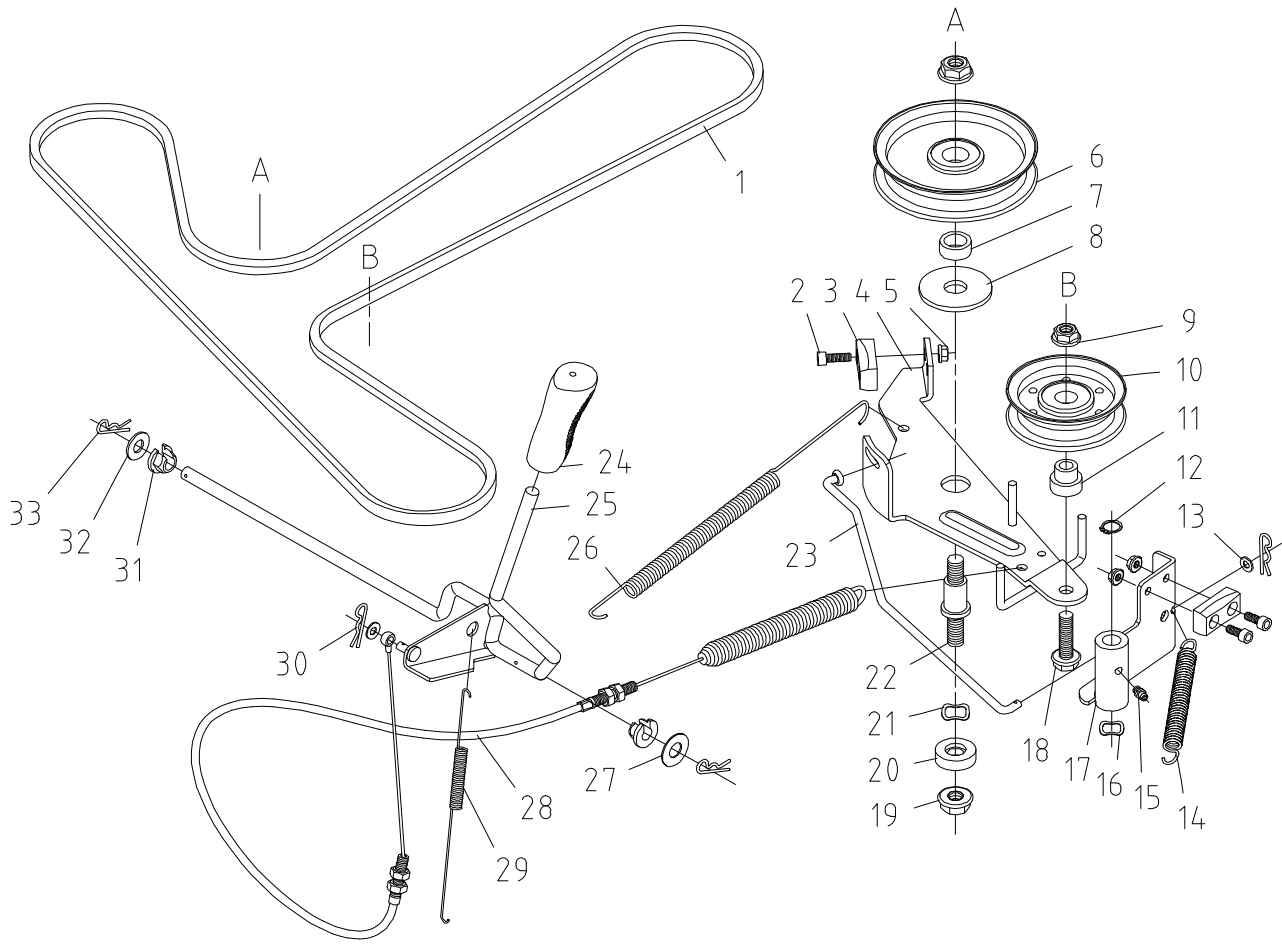

POS	QTY	PARTNUMBER	BESKRIVELSE	DESCRIPTION
1	1	439449	VENTIL	FUEL TANK CAP LEVER
2	1	439450	GUMMIRING	O RING
3	1	439451	TANKDÆKSEL	FUEL TANK CAP
4	1	439452	FILTER	FUEL TANK CAP FILTER
5	1	439453	PAKNING	FUEL TANK CAP SEAL
6	1	439454	TANKPAKNING 6X25X1.5	GASKET 6×25×1.5
7	1	439455	FJEDER	FUEL TANK CAP SPRING
8	1	436590	SKIVE M16	WASHER
9	1	439456	SPLIT	SPLIT PIN
10	1	436572	BENZINFILTER	FILTER CAP
11	1	439457	BRÆNDSTOFTANK	FUEL TANK
12	1	439458	KLEMME	CLIP 10
13	1	439459	BRÆNDSTOFSLANGE	FUEL HOSE
14	1	439460	BOLT	FUEL TANK BOLT
15	1	449502	KLEMME	CLIP ?10
16	2	439441	BOLT M8X45	FLANGE BOLT M10×1.5×35
17	4	439462	BOLT M8X16	BOLT M8×16
18	2	439463	PLADE	FUEL TANK SUPPORT
19	8	449501	LÅSEMØTRIK M8	FLANGE LOCK NUT M6
20	1	451018	TANKLÅG KPL.	FUEL CAP ASSY

POS	QTY	PARTNUMBER	BESKRIVELSE	DESCRIPTION
1	4	439472	BOLT M8X20	BOLT M8×20
2	1	439473	STANG	LEFT ROD
3	4	449501	LÅSEMØTRIK M8	FLANGE LOCK NUT M6
4	1	436573	KLIPPEREM 48X920	V BELT
5	5	439474	LÅSEMØTRIK M10X1.25	FLANGE LOCK NUT M10×1.25
6	1	449504	ARM	.
7	1	439476	BESLAG	DRIVING TENTION ARM
8	1	439477	FORBINDELSESSTANG	CONNECTING ROD
9	2	436590	SKIVE M16	WASHER
10	2	439478	FJEDERSPLIT	COTTER PIN
11	1	439479	AKSEL	TENTION PULLEY SHAFT
12	1	436574	REMSKIVE	TENSION PULLEY
13	1	436583	LEJE 61904-2RZ	BEARING
14	1	439480	LÅSERING 37	SNAP RING 37
15	1	439481	LÅSEMØTRIK M10X1.25	LOCK NUT M10×1.25
16	1	439441	BOLT M8X45	FLANGE BOLT M10×1.5×35
17	1	439483	BØS	DRIVING TENTION ARM BUSHING
18	1	439484	SKIVE 12X18X0.4	WASHER 12×18×0.4
19	1	439485	GEVINDTAP	GEAR SHIFT PIN
20	1	439465	SKIVE 10	BIG WASHER 6
21	1	449506	BOLT M10X1.25X40	" FLANGE BOLT M10×1.25×40
22	1	439487	BØS	TENTION PULLEY BUSHING
23	1	436575	REMSKIVE	TENSION PULLEY
24	2	439488	MØTRIK M10X1.25	" FLANGE NUT M10×1.25
25	1	439490	STANG HØJRE	REAR ROD R
26	1	439491	STANG VENSTRE	REAR ROD L
27	1	436576	FJEDER	SPRING