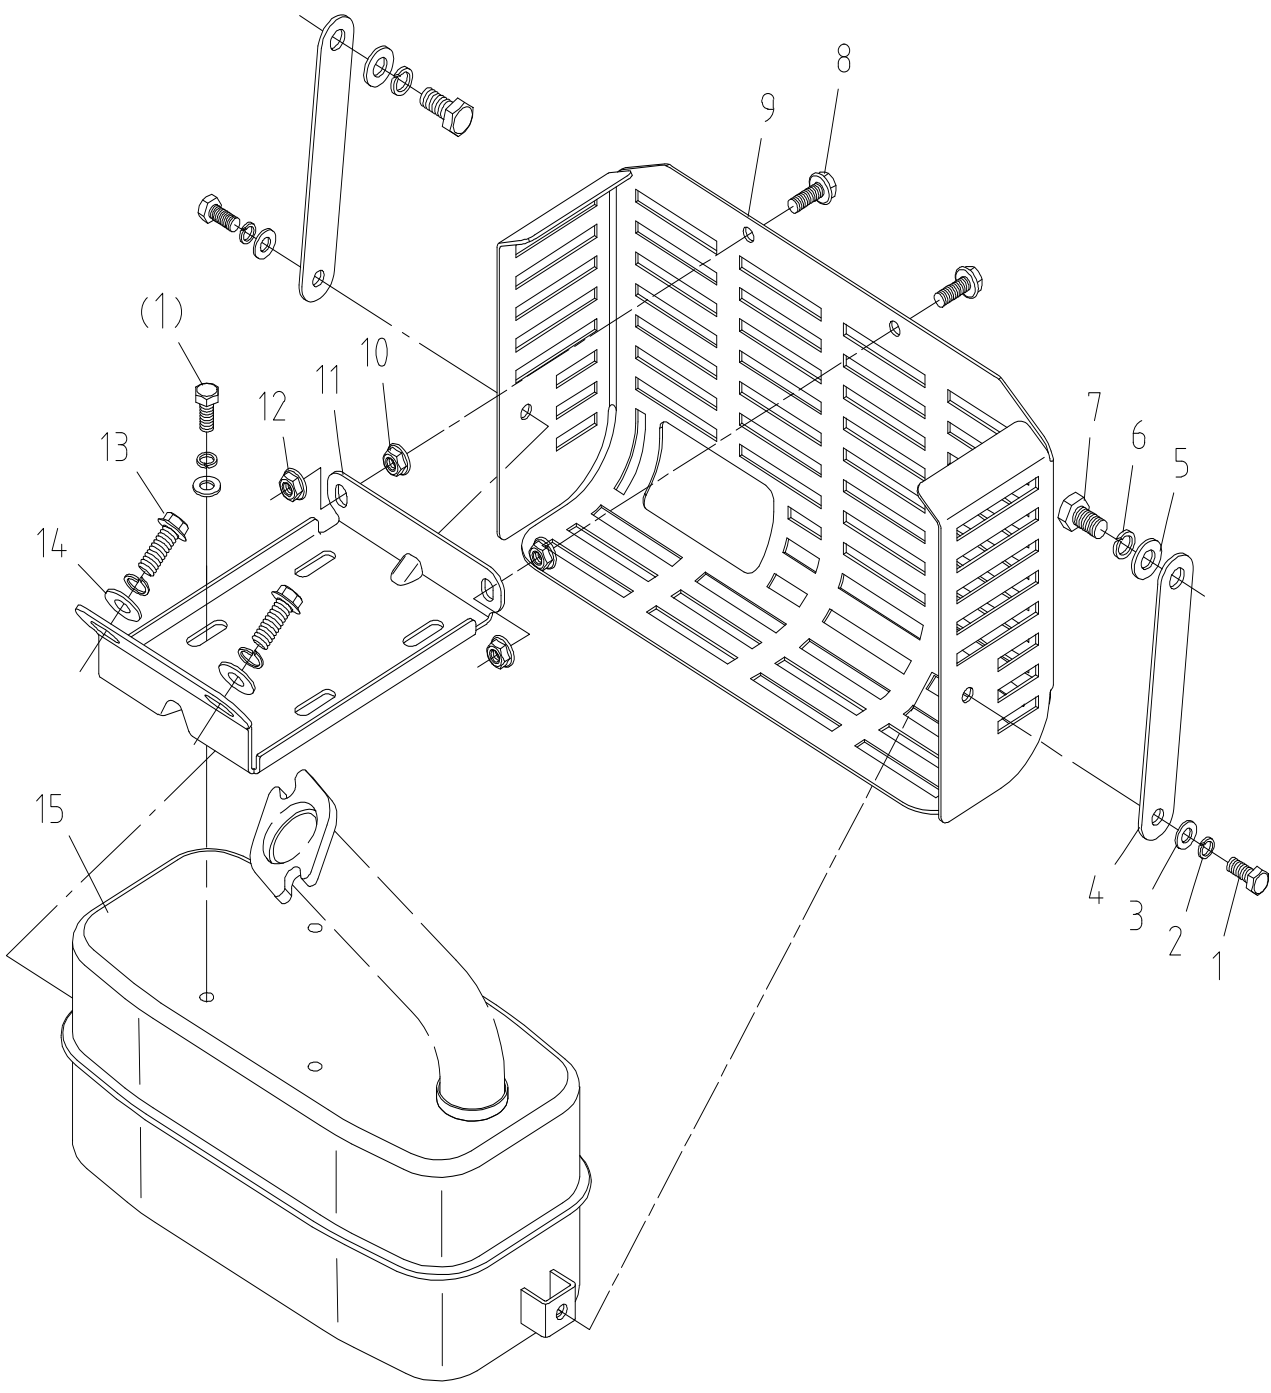

Model: XC160-108
Art.Nr.: 90063133
Year: 2022

POS	QTY	PARTNUMBER	BESKRIVELSE	DESCRIPTION
1	2	449498	SKRUE M4X16	SCREW M4×16
2	2	436590	SKIVE M16	WASHER
3	1	436571	GASKABEL MED REGULATOR	THROTTLE CABLE
4	1	415950	BESLAG	CORD SPLINT
5	1	439439	MOTOR LONCIN 452CC LC1P92F-1	ENGINE LONCIN 452CC
6	3	449499	BOLT 3/8"-16-1 1/4"	"TAPPING SCREW 3/8""-16-1 1/4""
7	1	439442	NOT	FLAT KEY 6.35×30
8	1	449500	REMSKIVE	STEP PULLEY
9	1	436590	SKIVE M16	WASHER
10	1	449501	LÅSEMØTRIK M8	FLANGE LOCK NUT M6
11	1	436589	KNIVBOLT 3/8"-24 - 1 1/4"	BOLT
12	1	439445	FJEDERSKIVE 7/16"	"SPRING WASHER 7/16""
13	3	439446	SKRUE 5/16"-18-3/4"	" SCREW 5/16""-18 -3/4""
14	2	436590	SKIVE M16	WASHER
15	1	449501	LÅSEMØTRIK M8	FLANGE LOCK NUT M6
16	1	439441	BOLT M8X45	FLANGE BOLT M10×1.5×35
17	1	439447	PAKNING	GASKET
18	1	439448	UDSTØDNING	EXHAUST PIPE
19	2	439445	FJEDERSKIVE 7/16"	"SPRING WASHER 7/16""

POS	QTY	PARTNUMBER	BESKRIVELSE	DESCRIPTION
1	1	439449	VENTIL	FUEL TANK CAP LEVER
2	1	439450	GUMMIRING	O RING
3	1	439451	TANKDÆKSEL	FUEL TANK CAP
4	1	439452	FILTER	FUEL TANK CAP FILTER
5	1	439453	PAKNING	FUEL TANK CAP SEAL
6	1	439454	TANKPAKNING 6X25X1.5	GASKET 6×25×1.5
7	1	439455	FJEDER	FUEL TANK CAP SPRING
8	1	436590	SKIVE M16	WASHER
9	1	439456	SPLIT	SPLIT PIN
10	1	436572	BENZINFILTER	FILTER CAP
11	1	439457	BRÆNDSTOFTANK	FUEL TANK
12	1	439458	KLEMME	CLIP 10
13	1	439459	BRÆNDSTOFSLANGE	FUEL HOSE
14	1	439460	BOLT	FUEL TANK BOLT
15	1	449502	KLEMME	CLIP ?10
16	2	439441	BOLT M8X45	FLANGE BOLT M10×1.5×35
17	4	439462	BOLT M8X16	BOLT M8×16
18	2	439463	PLADE	FUEL TANK SUPPORT
19	8	449501	LÅSEMØTRIK M8	FLANGE LOCK NUT M6
20	1	451018	TANKLÅG KPL.	FUEL CAP ASSY