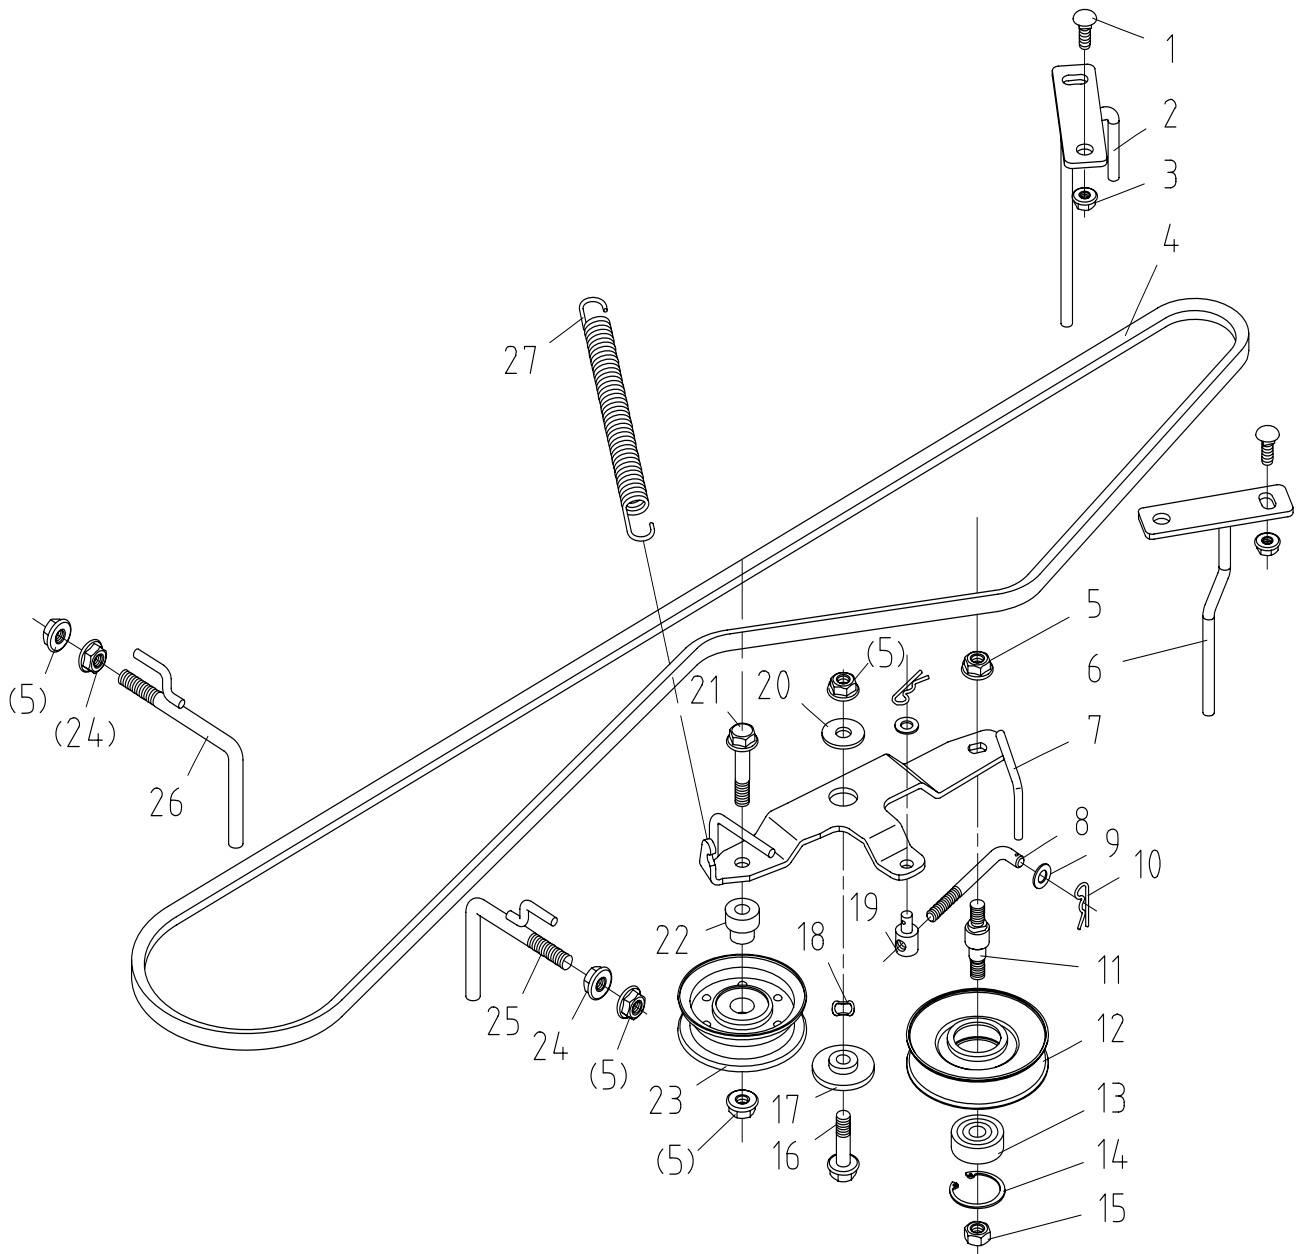

POS	QTY	PARTNUMBER	BESKRIVELSE	DESCRIPTION
1	1	439449	VENTIL	FUEL TANK CAP LEVER
2	1	439450	GUMMIRING	O RING
3	1	439451	TANKDÆKSEL	FUEL TANK CAP
4	1	439452	FILTER	FUEL TANK CAP FILTER
5	1	439453	PAKNING	FUEL TANK CAP SEAL
6	1	439454	TANKPAKNING 6X25X1.5	GASKET 6×25×1.5
7	1	439455	FJEDER	FUEL TANK CAP SPRING
8	1	436590	SKIVE M16	WASHER
9	1	439456	SPLIT	SPLIT PIN
10	1	436572	BENZINFILTER	FILTER CAP
11	1	439457	BRÆNDSTOFTANK	FUEL TANK
12	1	439458	KLEMME	CLIP 10
13	1	439459	BRÆNDSTOFSLANGE	FUEL HOSE
14	1	439460	BOLT	FUEL TANK BOLT
15	1	449502	KLEMME	CLIP ?10
16	2	439441	BOLT M8X45	FLANGE BOLT M10×1.5×35
17	4	439462	BOLT M8X16	BOLT M8×16
18	2	439463	PLADE	FUEL TANK SUPPORT
19	8	449501	LÅSEMØTRIK M8	FLANGE LOCK NUT M6
20	1	451018	TANKLÅG KPL.	FUEL CAP ASSY

POS	QTY	PARTNUMBER	BESKRIVELSE	DESCRIPTION
1	4	439472	BOLT M8X20	BOLT M8×20
2	1	439473	STANG	LEFT ROD
3	4	449501	LÅSEMØTRIK M8	FLANGE LOCK NUT M6
4	1	436573	KLIPPEREM 48X920	V BELT
5	5	439474	LÅSEMØTRIK M10X1.25	FLANGE LOCK NUT M10×1.25
6	1	449504	ARM	.
7	1	439476	BESLAG	DRIVING TENTION ARM
8	1	439477	FORBINDELSESSTANG	CONNECTING ROD
9	2	436590	SKIVE M16	WASHER
10	2	439478	FJEDERSPLIT	COTTER PIN
11	1	439479	AKSEL	TENTION PULLEY SHAFT
12	1	436574	REMSKIVE	TENSION PULLEY
13	1	436583	LEJE 61904-2RZ	BEARING
14	1	439480	LÅSERING 37	SNAP RING 37
15	1	439481	LÅSEMØTRIK M10X1.25	LOCK NUT M10×1.25
16	1	439441	BOLT M8X45	FLANGE BOLT M10×1.5×35
17	1	439483	BØS	DRIVING TENTION ARM BUSHING
18	1	439484	SKIVE 12X18X0.4	WASHER 12×18×0.4
19	1	439485	GEVINDTAP	GEAR SHIFT PIN
20	1	439465	SKIVE 10	BIG WASHER 6
21	1	449506	BOLT M10X1.25X40	" FLANGE BOLT M10×1.25×40
22	1	439487	BØS	TENTION PULLEY BUSHING
23	1	436575	REMSKIVE	TENSION PULLEY
24	2	439488	MØTRIK M10X1.25	" FLANGE NUT M10×1.25
25	1	439490	STANG HØJRE	REAR ROD R
26	1	439491	STANG VENSTRE	REAR ROD L
27	1	436576	FJEDER	SPRING