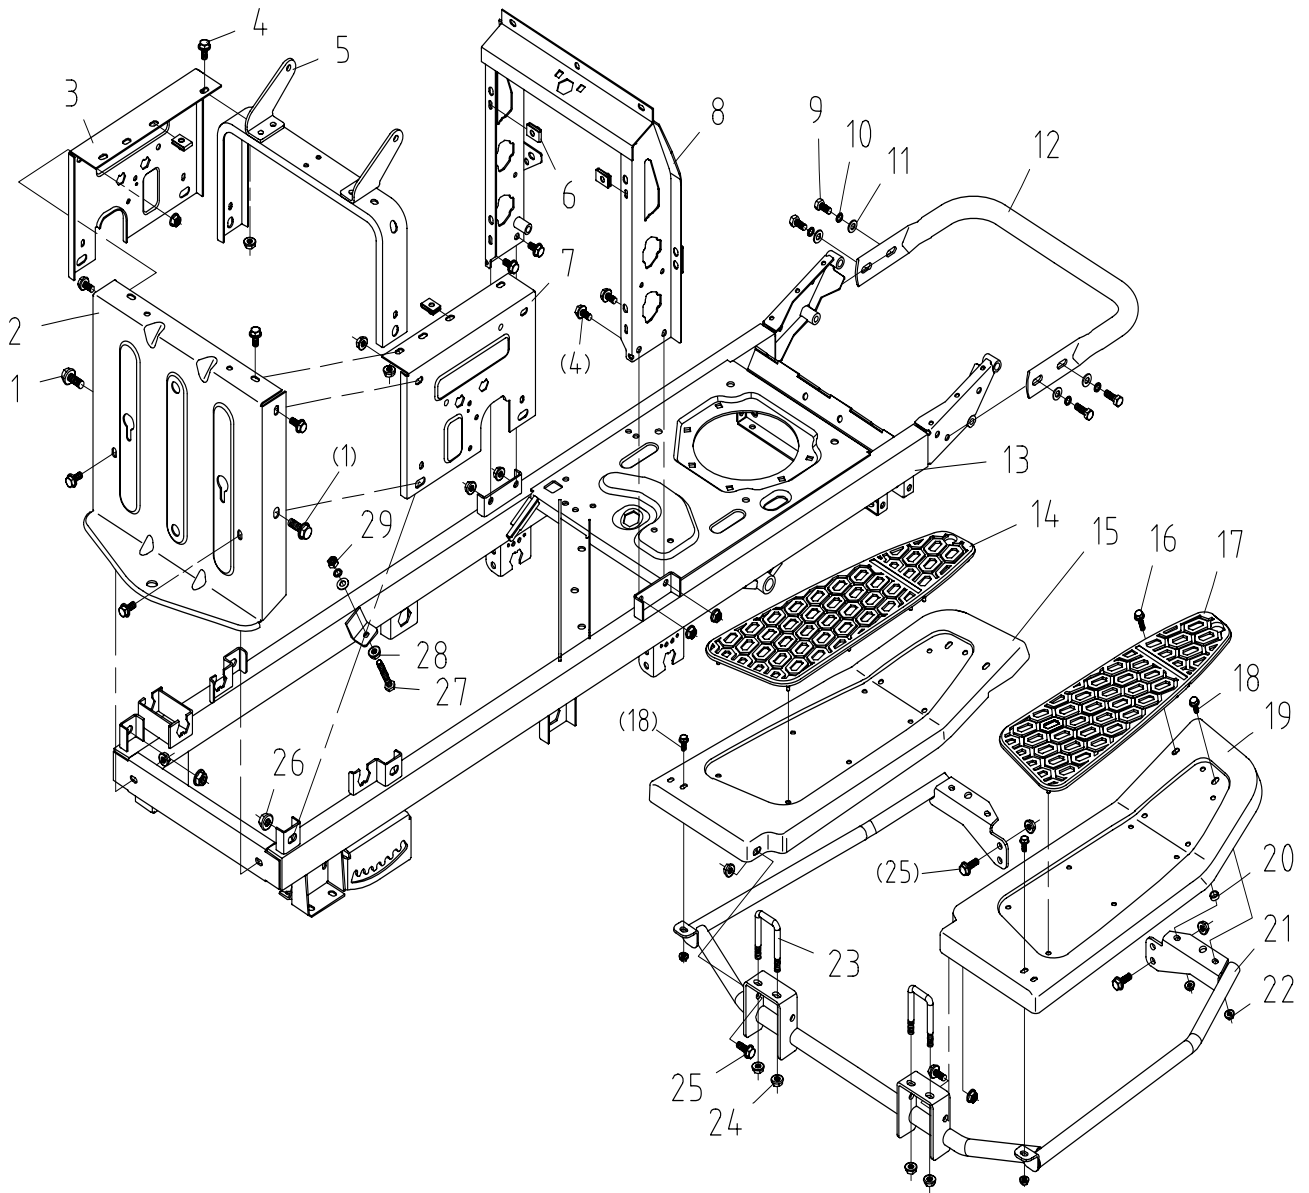

POS	QTY	PARTNUMBER	BESKRIVELSE	DESCRIPTION
1	2	449511	BOLT M6X16	FLANGE BOLT M10×1.25×25
2	1	439506	BESLAG	REAR BRACKET
3	1	439507	BESLAG	LEFT BRACKET
4	12	449511	BOLT M6X16	FLANGE BOLT M10×1.25×25
5	1	439508	BESLAG	SEAT BRACKET
6	8	439509	MØTRIK M6	BUCKLE NUT M6
7	1	439510	BESLAG	RIGHT BRACKET
8	1	439511	BESLAG	STEERING BRACKET
9	4	439462	BOLT M8X16	BOLT M8×16
10	5	439440	FJEDERSKIVE 10	SPRING WASHER 10
11	5	439465	SKIVE 10	BIG WASHER 6
12	1	439512	KOFANGER	BUMPER
13	1	439513	RAMME	FRAME
14	1	439514	GUMMIMÅTTE	MAT L
15	1	439515	FODPLADE	FOOT BOARD L
16	2	449511	BOLT M6X16	FLANGE BOLT M10×1.25×25
17	1	439516	GUMMIMÅTTE	MAT R
18	4	449511	BOLT M6X16	FLANGE BOLT M10×1.25×25
19	1	439517	FODPLADE	FOOT BOARD R
20	2	439518	BØS	BUSHING
21	1	439519	BESLAG	FOOT BRACKET
22	6	449501	LÅSEMØTRIK M8	FLANGE LOCK NUT M6
23	2	439520	BOLT M8	U BOLT M8
24	22	449501	LÅSEMØTRIK M8	FLANGE LOCK NUT M6
25	6	449511	BOLT M6X16	FLANGE BOLT M10×1.25×25
26	2	439488	MØTRIK M10X1.25	" FLANGE NUT M10×1.25
27	1	439462	BOLT M8X16	BOLT M8×16
28	1	449503	MØTRIK M8	FLANGE NUT M6
29	1	449512	MØTRIK M8	NUT M8