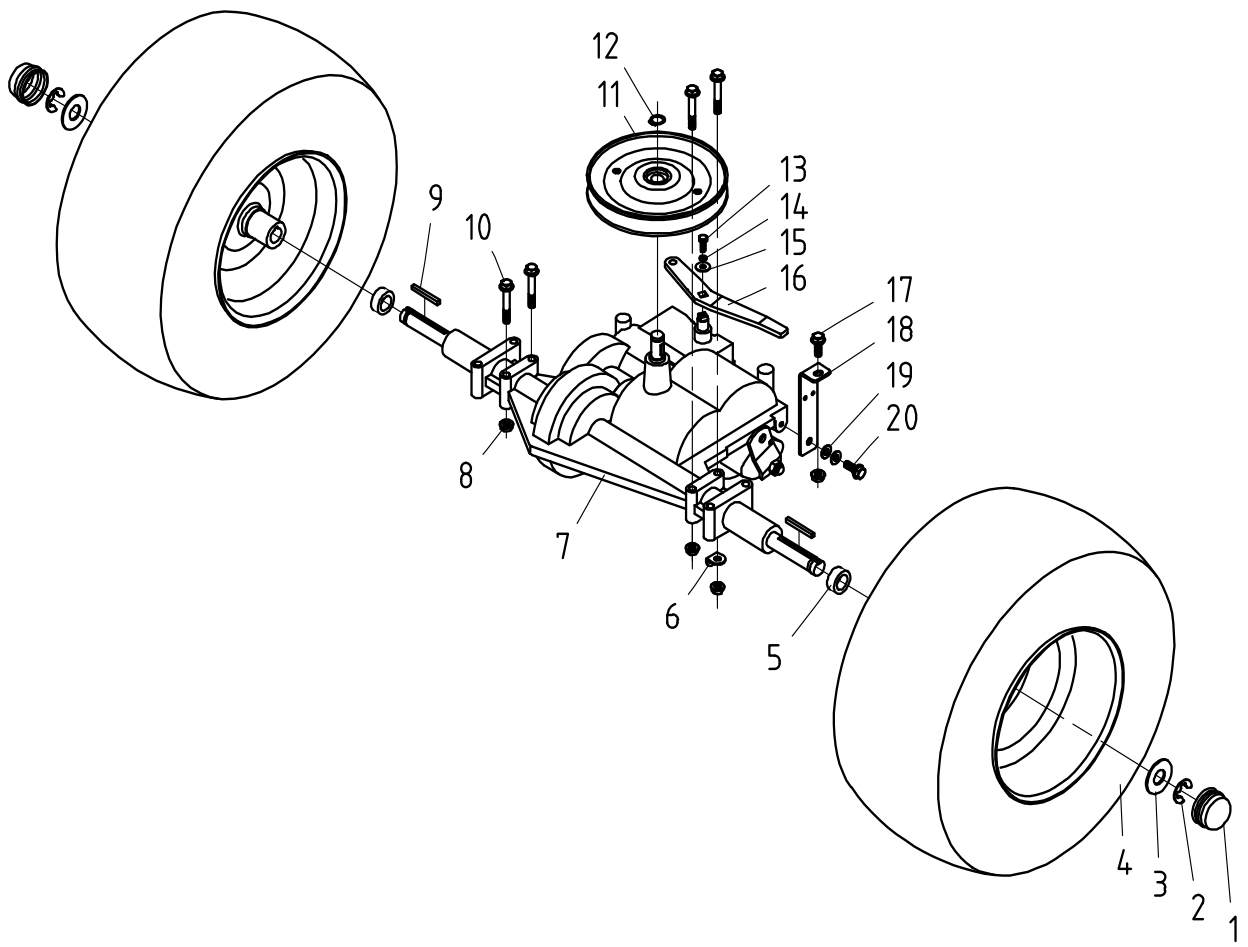

POS	QTY	PARTNUMBER	BESKRIVELSE	DESCRIPTION
1	2	439521	NAVKAPSEL	HUB COVER
2	2	439532	LÅSERING 12	RETAINER RING 15
3	4	439522	SKIVE 20X43X3	WASHER 20x43x3
4	2	436584	BAGHJUL	REAR WHEEL ASSEMBLY
5	2	449514	AFSTANDSBØS	BUSHING
6	1	449515	AFSTANDSPLADE	PLATE
7	1	449516	GEARKASSE	GEAR BOX
8	5	449501	LÅSEMØTRIK M8	FLANGE LOCK NUT M6
9	2	439535	NOT 4.75X7.75X60	FLAT KEY 4.75x 4.75x60
10	4	439441	BOLT M8X45	FLANGE BOLT M10x1.5x35
11	1	439536	REMHJUL	DRIVING PASSIVE WHEEL
12	1	436587	SEEGERRING	SNAP RING 19
13	1	439537	BOLT 1/4"-28-3/4"	"BOLT 1/4"-28 -3/4"
14	1	439440	FJEDERSKIVE 10	SPRING WASHER 10
15	1	439465	SKIVE 10	BIG WASHER 6
16	1	449517	SKIFTEARM FOR GEAR	GEAR SHIFT ARM
17	1	439441	BOLT M8X45	FLANGE BOLT M10x1.5x35
18	1	439539	FORBINDELSSESSTANG	CONNECTING PLATE
19	2	436590	SKIVE M16	WASHER
20	2	439540	SKRUE M8X20	SCREW M8X20