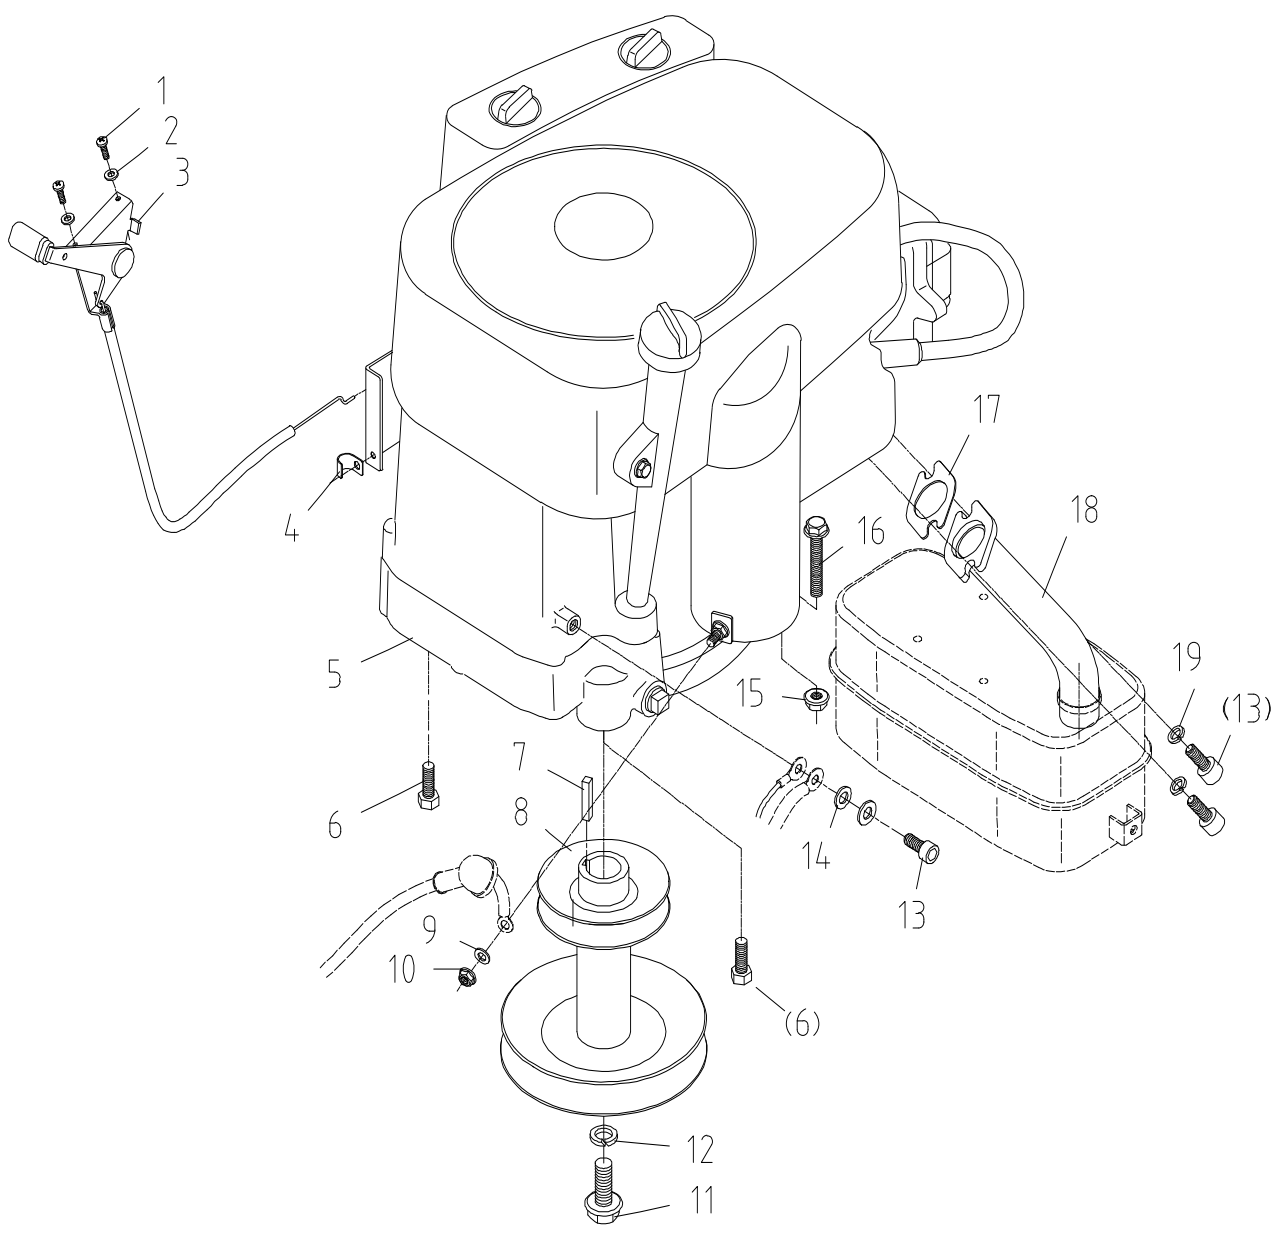

Model: XC160-108
Art.Nr.: 90063133
Year: 2021

POS	QTY	PARTNUMBER	BESKRIVELSE	DESCRIPTION
1	2	449498	SKRUE M4X16	SCREW M4×16
2	2	436590	SKIVE M16	WASHER
3	1	436571	GASKABEL MED REGULATOR	THROTTLE CABLE
4	1	415950	BESLAG	CORD SPLINT
5	1	439439	MOTOR LONCIN 452CC LC1P92F-1	ENGINE LONCIN 452CC
6	3	449499	BOLT 3/8"-16-1 1/4"	"TAPPING SCREW 3/8""-16-1 1/4""
7	1	439442	NOT	FLAT KEY 6.35×30
8	1	449500	REMSKIVE	STEP PULLEY
9	1	436590	SKIVE M16	WASHER
10	1	449501	LÅSEMØTRIK M8	FLANGE LOCK NUT M6
11	1	436589	KNIVBOLT 3/8"-24 - 1 1/4"	BOLT
12	1	439445	FJEDERSKIVE 7/16"	"SPRING WASHER 7/16""
13	3	439446	SKRUE 5/16"-18-3/4"	" SCREW 5/16""-18 -3/4""
14	2	436590	SKIVE M16	WASHER
15	1	449501	LÅSEMØTRIK M8	FLANGE LOCK NUT M6
16	1	439441	BOLT M8X45	FLANGE BOLT M10×1.5×35
17	1	439447	PAKNING	GASKET
18	1	439448	UDSTØDNING	EXHAUST PIPE
19	2	439445	FJEDERSKIVE 7/16"	"SPRING WASHER 7/16""

POS	QTY	PARTNUMBER	BESKRIVELSE	DESCRIPTION
1	1	439449	VENTIL	FUEL TANK CAP LEVER
2	1	439450	GUMMIRING	O RING
3	1	439451	TANKDÆKSEL	FUEL TANK CAP
4	1	439452	FILTER	FUEL TANK CAP FILTER
5	1	439453	PAKNING	FUEL TANK CAP SEAL
6	1	439454	TANKPAKNING 6X25X1.5	GASKET 6×25×1.5
7	1	439455	FJEDER	FUEL TANK CAP SPRING
8	1	436590	SKIVE M16	WASHER
9	1	439456	SPLIT	SPLIT PIN
10	1	436572	BENZINFILTER	FILTER CAP
11	1	439457	BRÆNDSTOFTANK	FUEL TANK
12	1	439458	KLEMME	CLIP 10
13	1	439459	BRÆNDSTOFSLANGE	FUEL HOSE
14	1	439460	BOLT	FUEL TANK BOLT
15	1	449502	KLEMME	CLIP ?10
16	2	439441	BOLT M8X45	FLANGE BOLT M10×1.5×35
17	4	439462	BOLT M8X16	BOLT M8×16
18	2	439463	PLADE	FUEL TANK SUPPORT
19	8	449501	LÅSEMØTRIK M8	FLANGE LOCK NUT M6
20	1	451018	TANKLÅG KPL.	FUEL CAP ASSY