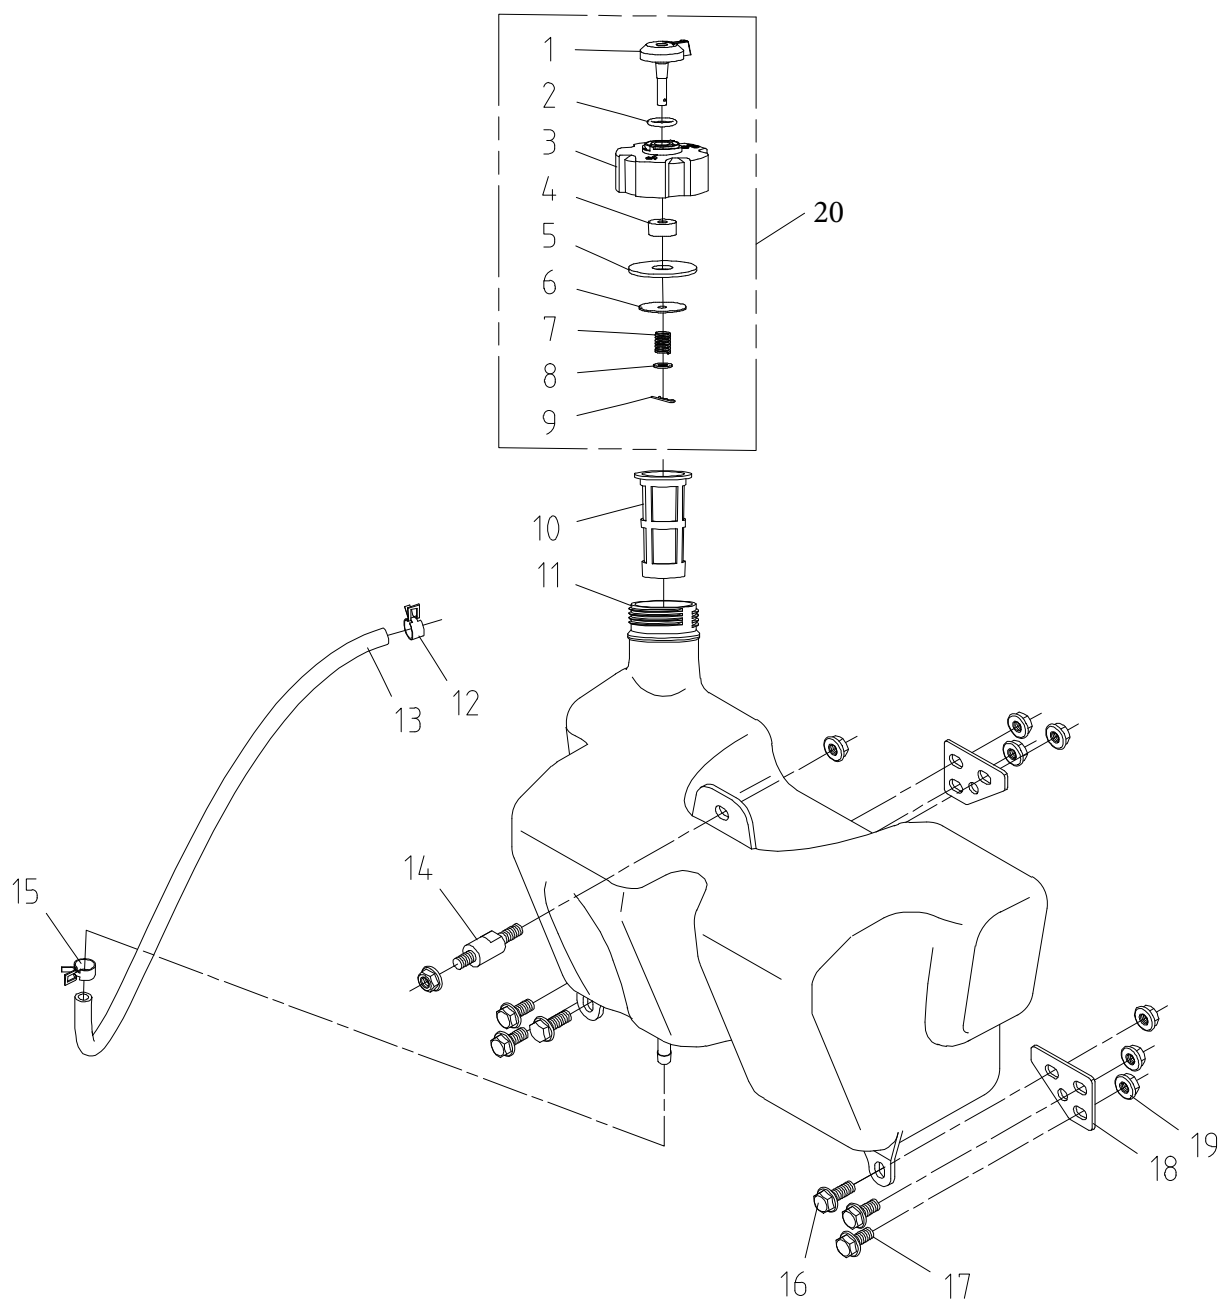

Model: XC160-108
Art.Nr.: 90063133
Year: 2021

POS	QTY	PARTNUMBER	BESKRIVELSE	DESCRIPTION
1	2	449498	SKRUE M4X16	SCREW M4×16
2	2	436590	SKIVE M16	WASHER
3	1	436571	GASKABEL MED REGULATOR	THROTTLE CABLE
4	1	415950	BESLAG	CORD SPLINT
5	1	439439	MOTOR LONCIN 452CC LC1P92F-1	ENGINE LONCIN 452CC
6	3	449499	BOLT 3/8"-16-1 1/4"	"TAPPING SCREW 3/8""-16-1 1/4""
7	1	439442	NOT	FLAT KEY 6.35×30
8	1	449500	REMSKIVE	STEP PULLEY
9	1	436590	SKIVE M16	WASHER
10	1	449501	LÅSEMØTRIK M8	FLANGE LOCK NUT M6
11	1	436589	KNIVBOLT 3/8"-24 - 1 1/4"	BOLT
12	1	439445	FJEDERSKIVE 7/16"	"SPRING WASHER 7/16""
13	3	439446	SKRUE 5/16"-18-3/4"	" SCREW 5/16""-18 -3/4""
14	2	436590	SKIVE M16	WASHER
15	1	449501	LÅSEMØTRIK M8	FLANGE LOCK NUT M6
16	1	439441	BOLT M8X45	FLANGE BOLT M10×1.5×35
17	1	439447	PAKNING	GASKET
18	1	439448	UDSTØDNING	EXHAUST PIPE
19	2	439445	FJEDERSKIVE 7/16"	"SPRING WASHER 7/16""

POS	QTY	PARTNUMBER	BESKRIVELSE	DESCRIPTION
1	1	439449	VENTIL	FUEL TANK CAP LEVER
2	1	439450	GUMMIRING	O RING
3	1	439451	TANKDÆKSEL	FUEL TANK CAP
4	1	439452	FILTER	FUEL TANK CAP FILTER
5	1	439453	PAKNING	FUEL TANK CAP SEAL
6	1	439454	TANKPAKNING 6X25X1.5	GASKET 6×25×1.5
7	1	439455	FJEDER	FUEL TANK CAP SPRING
8	1	436590	SKIVE M16	WASHER
9	1	439456	SPLIT	SPLIT PIN
10	1	436572	BENZINFILTER	FILTER CAP
11	1	439457	BRÆNDSTOFTANK	FUEL TANK
12	1	439458	KLEMME	CLIP 10
13	1	439459	BRÆNDSTOFSLANGE	FUEL HOSE
14	1	439460	BOLT	FUEL TANK BOLT
15	1	449502	KLEMME	CLIP ?10
16	2	439441	BOLT M8X45	FLANGE BOLT M10×1.5×35
17	4	439462	BOLT M8X16	BOLT M8×16
18	2	439463	PLADE	FUEL TANK SUPPORT
19	8	449501	LÅSEMØTRIK M8	FLANGE LOCK NUT M6
20	1	451018	TANKLÅG KPL.	FUEL CAP ASSY