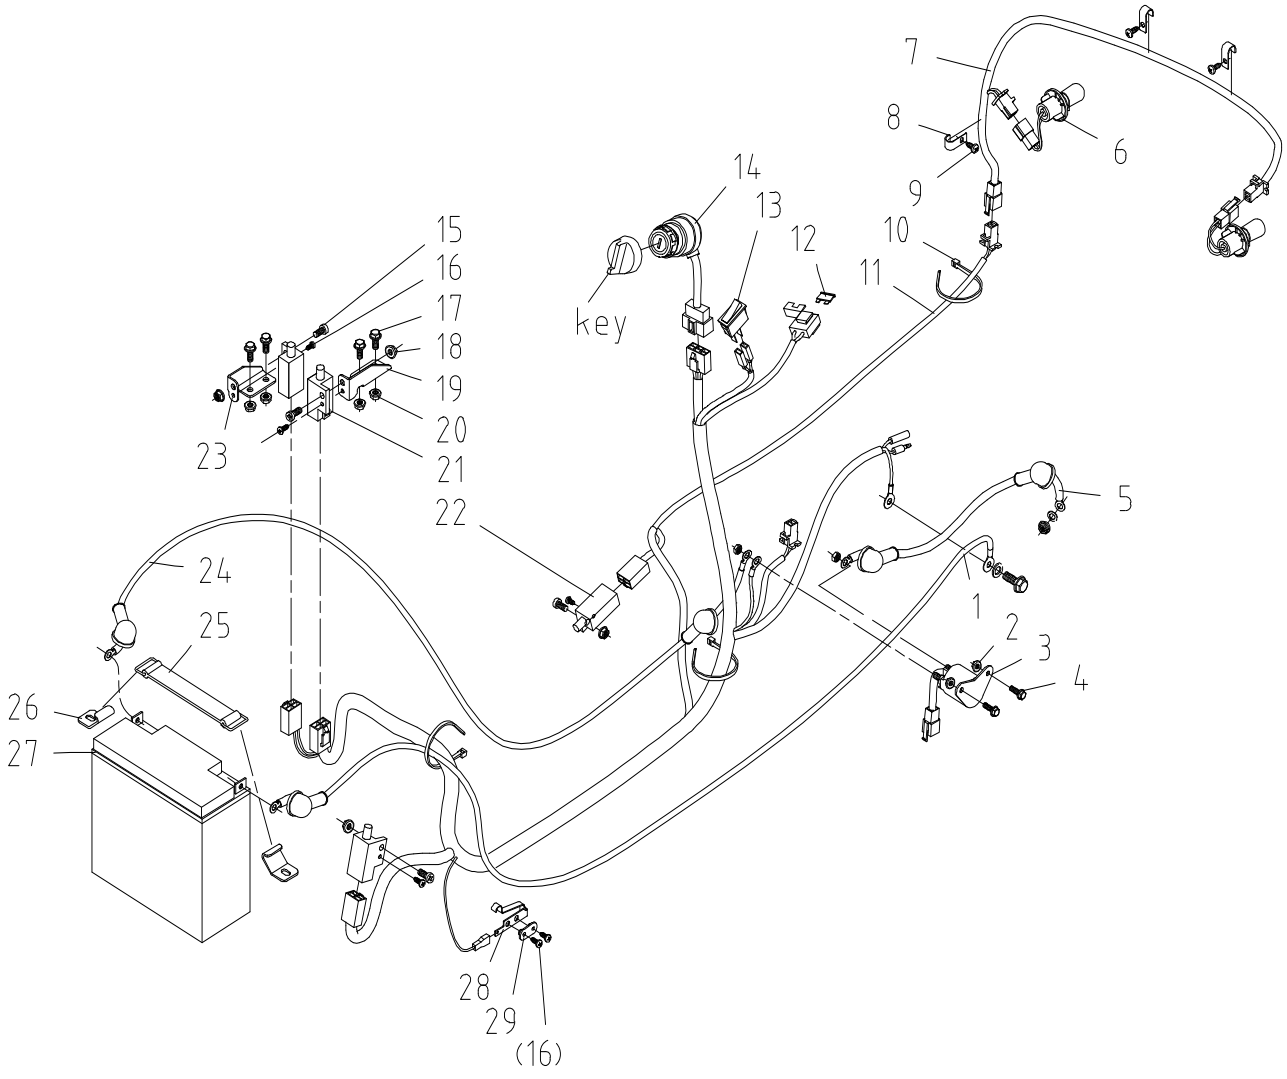

POS	QTY	PARTNUMBER	BESKRIVELSE	DESCRIPTION
1	1	439659	KABEL	GROUND CABLE
2	2	449501	LÅSEMØTRIK M8	FLANGE LOCK NUT M6
3	1	439660	RELÆ	STAR RELAY
4	2	439441	BOLT M8X45	FLANGE BOLT M10×1.5×35
5	1	439661	LEDNING	POWER CABLE
6	2	449523	BIOKLIP SKÆRM	FRONT LIGHT
7	1	439663	LEDNING	"LIGHT WIRING
8	5	415950	BESLAG	CORD SPLINT
9	4	439626	SKRUE ST4.8X16	SCREW ST4.8×16
11	1	439666	SIKRING	"WIRING
12	1	436594	SIKRING	FUSE
13	1	436596	KONTAKT	WIRING SWITCH
14	1	436597	KONTAKT INKL. NØGLE	ROTARY SWITCH INCL. KEY
15	4	449498	SKRUE M4X16	SCREW M4×16
16	6	439626	SKRUE ST4.8X16	SCREW ST4.8×16
17	4	439441	BOLT M8X45	FLANGE BOLT M10×1.5×35
18	4	449503	MØTRIK M8	FLANGE NUT M6
19	1	439669	BESLAG	"SWITCH BRACKET R"
20	4	449501	LÅSEMØTRIK M8	FLANGE LOCK NUT M6
21	2	436598	KONTAKT	DOUBLE NORMALLY CLOSED SWITCH
22	2	436599	TÆND/SLUK KONTAKT	OPEN CLOSE SWITCH
23	1	439670	BESLAG	"SWITCH BRACKET L"
24	1	439672	LEDNING	BATTERY CABLE
25	1	449527	BATTERIHOLDER TOP	BELT
26	2	449528	KROG TIL BATTERIHOLDER	HOOK
27	1	440968	BATTERI 12V/18AH	BATTERY
28	1	439674	KONTAKT	SWITCH CONTACT CHIP
29	1	439675	BESKYTTELSE/ISOLERING	INSULATING STRIP