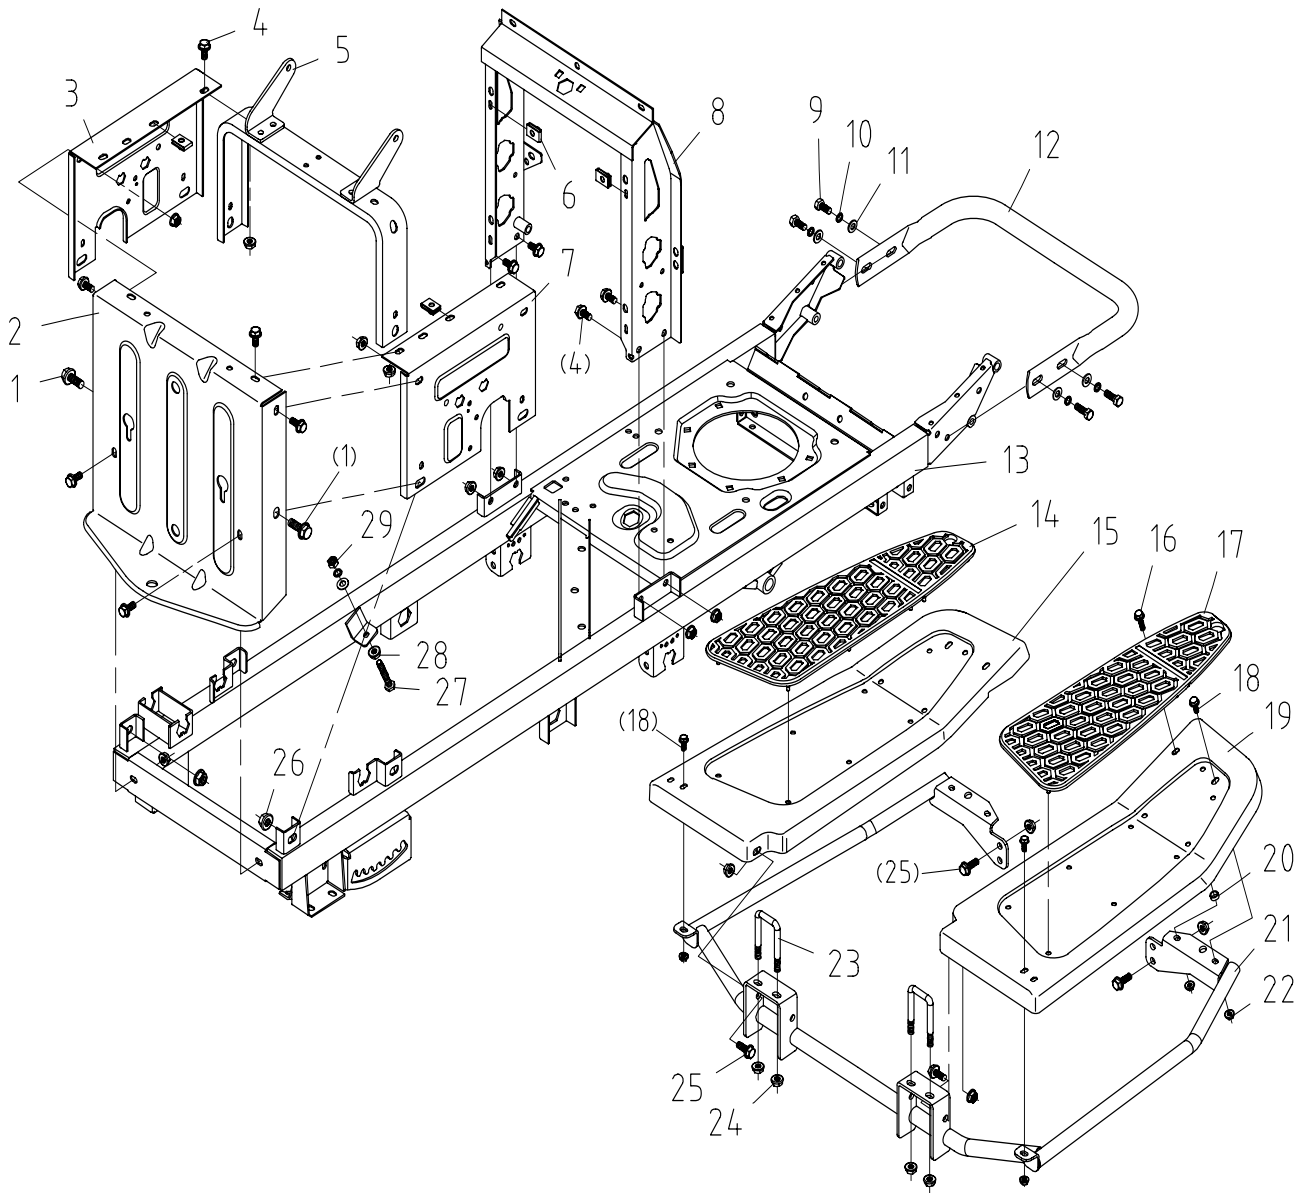

POS	QTY	PARTNUMBER	BESKRIVELSE	DESCRIPTION
1	2	449511	BOLT M6X16	FLANGE BOLT M10×1.25×25
2	1	439506	BESLAG	REAR BRACKET
3	1	439507	BESLAG	LEFT BRACKET
4	12	449511	BOLT M6X16	FLANGE BOLT M10×1.25×25
5	1	439508	BESLAG	SEAT BRACKET
6	8	439509	MØTRIK M6	BUCKLE NUT M6
7	1	439510	BESLAG	RIGHT BRACKET
8	1	439511	BESLAG	STEERING BRACKET
9	4	439462	BOLT M8X16	BOLT M8×16
10	5	439440	FJEDERSKIVE 10	SPRING WASHER 10
11	5	439465	SKIVE 10	BIG WASHER 6
12	1	439512	KOFANGER	BUMPER
13	1	439513	RAMME	FRAME
14	1	439514	GUMMIMÅTTE	MAT L
15	1	439515	FODPLADE	FOOT BOARD L
16	2	449511	BOLT M6X16	FLANGE BOLT M10×1.25×25
17	1	439516	GUMMIMÅTTE	MAT R
18	4	449511	BOLT M6X16	FLANGE BOLT M10×1.25×25
19	1	439517	FODPLADE	FOOT BOARD R
20	2	439518	BØS	BUSHING
21	1	439519	BESLAG	FOOT BRACKET
22	6	449501	LÅSEMØTRIK M8	FLANGE LOCK NUT M6
23	2	439520	BOLT M8	U BOLT M8
24	22	449501	LÅSEMØTRIK M8	FLANGE LOCK NUT M6
25	6	449511	BOLT M6X16	FLANGE BOLT M10×1.25×25
26	2	439488	MØTRIK M10X1.25	" FLANGE NUT M10×1.25
27	1	439462	BOLT M8X16	BOLT M8×16
28	1	449503	MØTRIK M8	FLANGE NUT M6
29	1	449512	MØTRIK M8	NUT M8