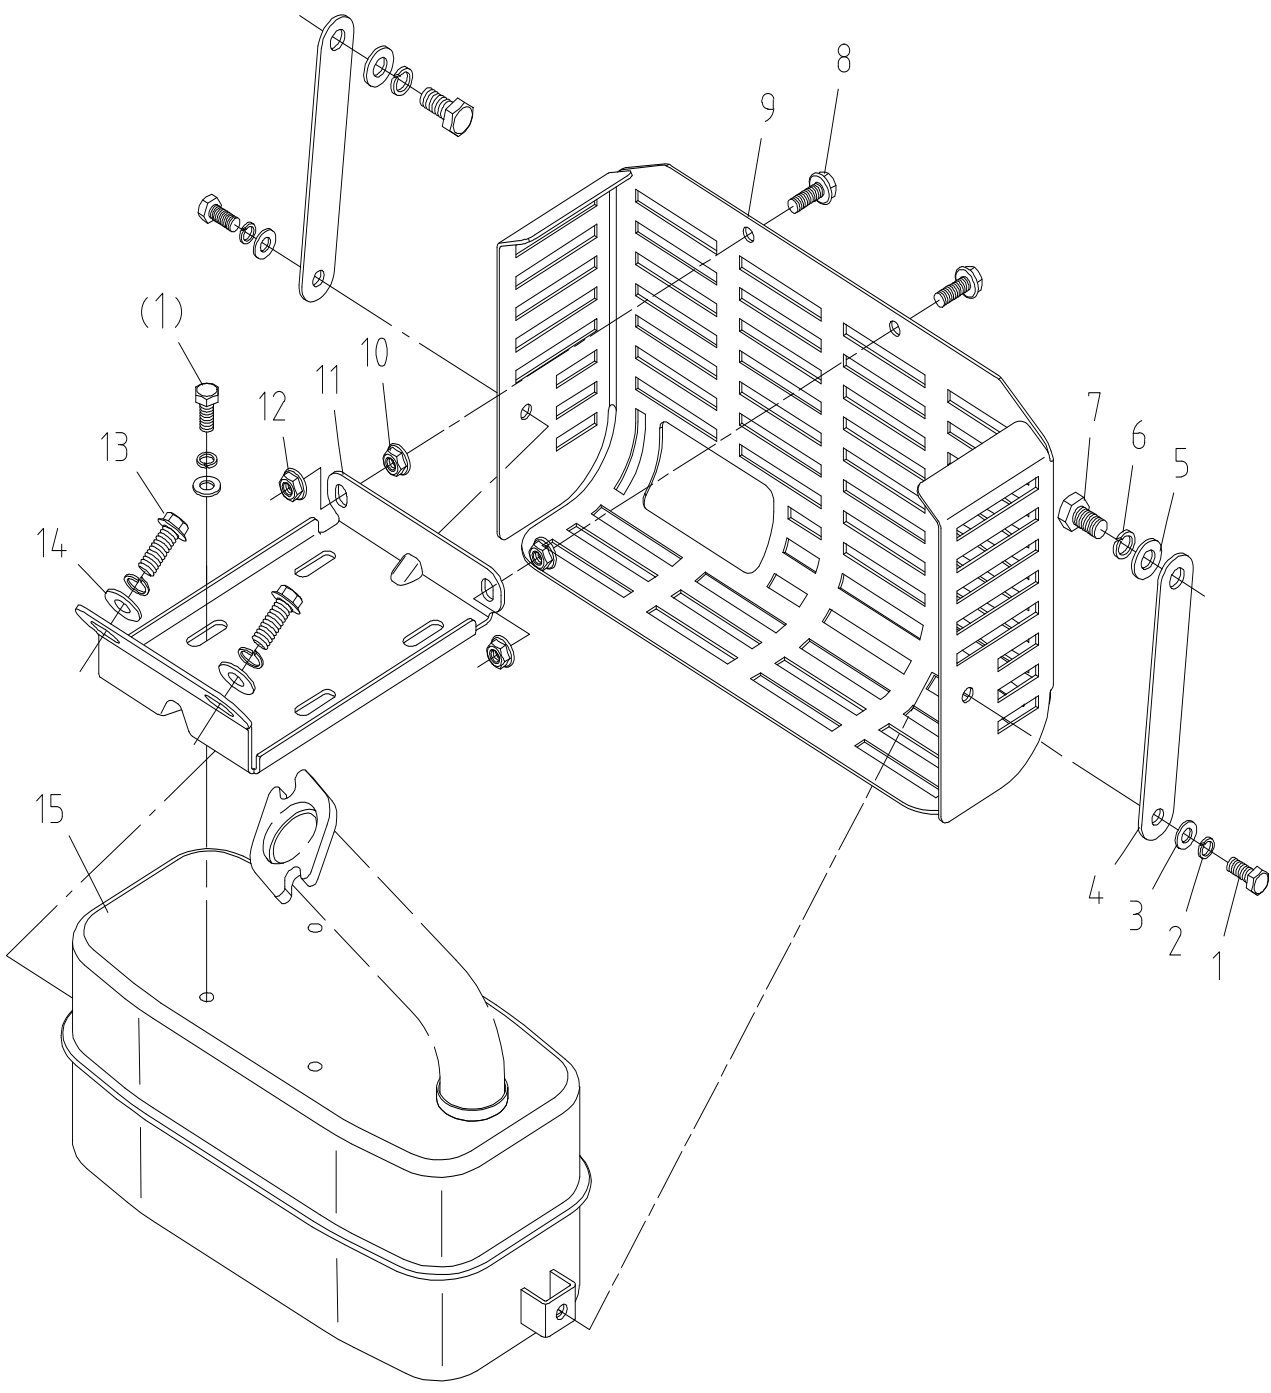

Model: XC160-108
Art.Nr.: 90063133
Year: 2021

POS	QTY	PARTNUMBER	BESKRIVELSE	DESCRIPTION
1	2	449498	SKRUE M4X16	SCREW M4×16
2	2	436590	SKIVE M16	WASHER
3	1	436571	GASKABEL MED REGULATOR	THROTTLE CABLE
4	1	415950	BESLAG	CORD SPLINT
5	1	439439	MOTOR LONCIN 452CC LC1P92F-1	ENGINE LONCIN 452CC
6	3	449499	BOLT 3/8"-16-1 1/4"	"TAPPING SCREW 3/8""-16-1 1/4""
7	1	439442	NOT	FLAT KEY 6.35×30
8	1	449500	REMSKIVE	STEP PULLEY
9	1	436590	SKIVE M16	WASHER
10	1	449501	LÅSEMØTRIK M8	FLANGE LOCK NUT M6
11	1	436589	KNIVBOLT 3/8"-24 - 1 1/4"	BOLT
12	1	439445	FJEDERSKIVE 7/16"	"SPRING WASHER 7/16""
13	3	439446	SKRUE 5/16"-18-3/4"	" SCREW 5/16""-18 -3/4""
14	2	436590	SKIVE M16	WASHER
15	1	449501	LÅSEMØTRIK M8	FLANGE LOCK NUT M6
16	1	439441	BOLT M8X45	FLANGE BOLT M10×1.5×35
17	1	439447	PAKNING	GASKET
18	1	439448	UDSTØDNING	EXHAUST PIPE
19	2	439445	FJEDERSKIVE 7/16"	"SPRING WASHER 7/16""

POS	QTY	PARTNUMBER	BESKRIVELSE	DESCRIPTION
1	1	439449	VENTIL	FUEL TANK CAP LEVER
2	1	439450	GUMMIRING	O RING
3	1	439451	TANKDÆKSEL	FUEL TANK CAP
4	1	439452	FILTER	FUEL TANK CAP FILTER
5	1	439453	PAKNING	FUEL TANK CAP SEAL
6	1	439454	TANKPAKNING 6X25X1.5	GASKET 6×25×1.5
7	1	439455	FJEDER	FUEL TANK CAP SPRING
8	1	436590	SKIVE M16	WASHER
9	1	439456	SPLIT	SPLIT PIN
10	1	436572	BENZINFILTER	FILTER CAP
11	1	439457	BRÆNDSTOFTANK	FUEL TANK
12	1	439458	KLEMME	CLIP 10
13	1	439459	BRÆNDSTOFSLANGE	FUEL HOSE
14	1	439460	BOLT	FUEL TANK BOLT
15	1	449502	KLEMME	CLIP ?10
16	2	439441	BOLT M8X45	FLANGE BOLT M10×1.5×35
17	4	439462	BOLT M8X16	BOLT M8×16
18	2	439463	PLADE	FUEL TANK SUPPORT
19	8	449501	LÅSEMØTRIK M8	FLANGE LOCK NUT M6
20	1	451018	TANKLÅG KPL.	FUEL CAP ASSY