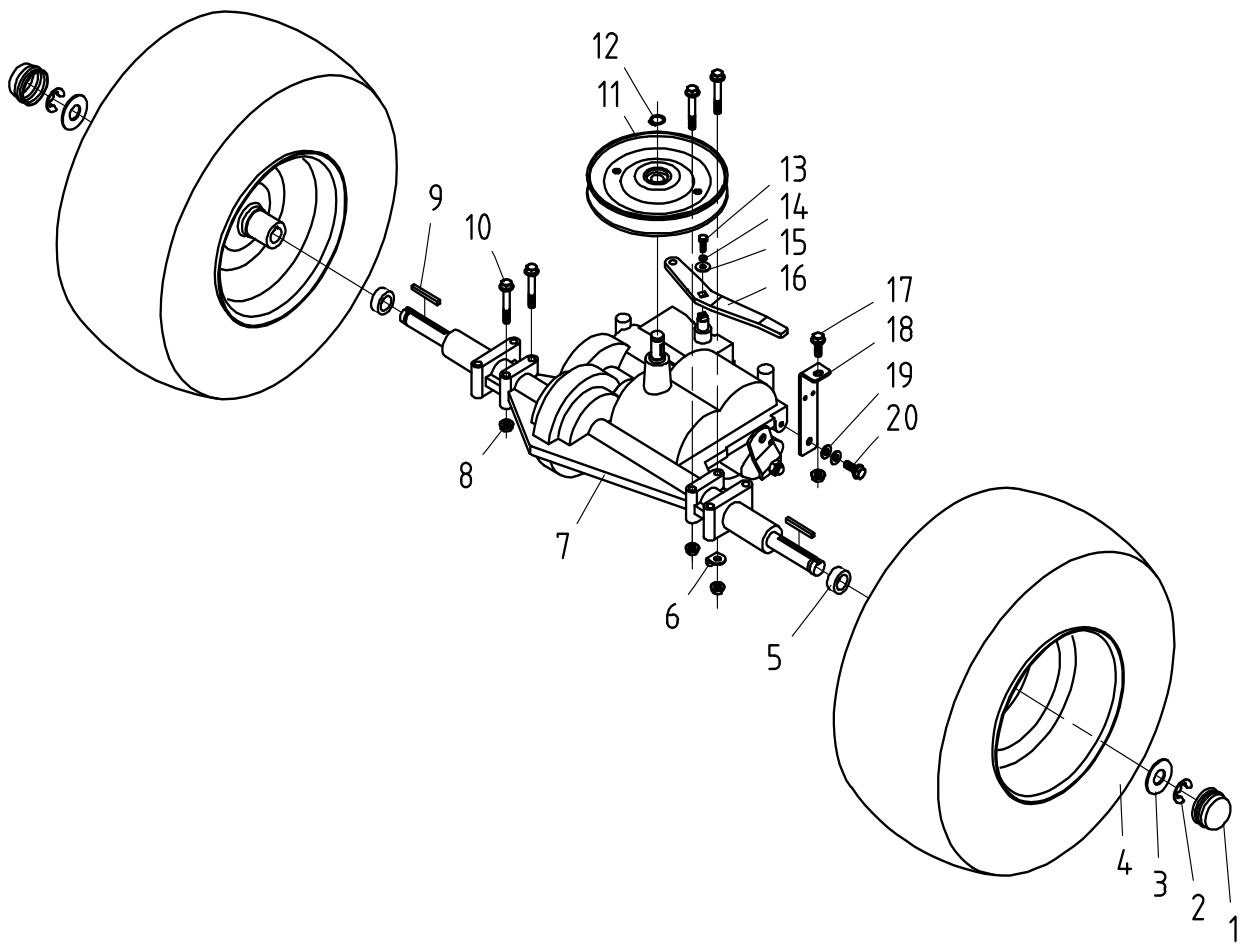

POS	QTY	PARTNUMBER	BESKRIVELSE	DESCRIPTION
1	2	439521	NAVKAPSEL	HUB COVER
2	2	439532	LÅSERING 12	RETAINER RING 15
3	4	439522	SKIVE 20X43X3	WASHER 20x43x3
4	2	436584	BAGHJUL	REAR WHEEL ASSEMBLY
5	2	449514	AFSTANDBØS	BUSHING
6	1	449515	AFSTANDSPLADE	PLATE
7	1	449516	GEARKASSE	GEAR BOX
8	5	449501	LÅSEMØTRIK M8	FLANGE LOCK NUT M6
9	2	439535	NOT 4.75X7.75X60	FLAT KEY 4.75x 4.75x60
10	4	439441	BOLT M8X45	FLANGE BOLT M10x1.5x35
11	1	439536	REMHJUL	DRIVING PASSIVE WHEEL
12	1	436587	SEEGERRING	SNAP RING 19
13	1	439537	BOLT 1/4"-28-3/4"	"BOLT 1/4"-28 -3/4"
14	1	439440	FJEDERSKIVE 10	SPRING WASHER 10
15	1	439465	SKIVE 10	BIG WASHER 6
16	1	449517	SKIFTEARM FOR GEAR	GEAR SHIFT ARM
17	1	439441	BOLT M8X45	FLANGE BOLT M10x1.5x35
18	1	439539	FORBINDELSSESSTANG	CONNECTING PLATE
19	2	436590	SKIVE M16	WASHER
20	2	439540	SKRUE M8X20	SCREW M8X20