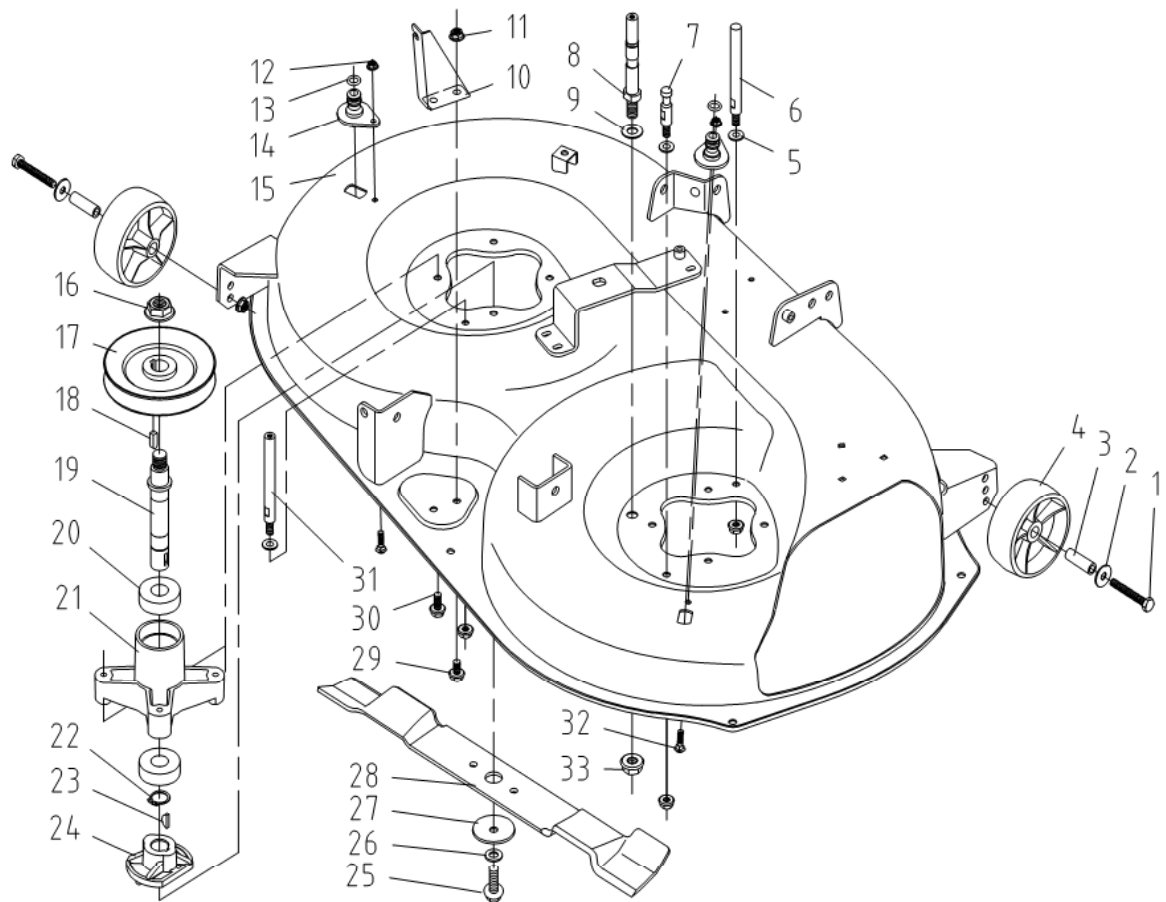

POS	QTY	PARTNUMBER	BESKRIVELSE	DESCRIPTION
1	2	439441	BOLT M8X45	FLANGE BOLT M10×1.5×35
2	2	436590	SKIVE M8	WASHER
3	2	439606	RØR	PIVOT TUBE
4	2	439607	HJUL	WHEEL
5	3	436590	SKIVE M8	WASHER
6	1	439608	STUDS	STUD
7	1	439609	AKSEL	POST
8	1	439610	AKSEL	PIVOT FOR RIGHT BRAKE
9	1	436590	SKIVE M8	WASHER
10	1	439611	BESLAG	CABLE BRACKET
11	7	439444	LÅSEMØTRIK M8	FLANGE LOCK NUT M6
12	2	439444	LÅSEMØTRIK M8	FLANGE LOCK NUT M6
13	2	439612	SKIVE 11.2X2.65	O RING 11.2×2.65
14	2	439613	VASKESTUDS	WATER NOZZLE
15	1	439614	KLIPPEBORD	DECK
16	2	439615	MØTRIK	NUT FOR BLADE AXLE
17	2	439616	REMSKIVE	PULLEY
18	2	439617	NOT	FLAT KEY C6×18
19	2	439618	KNIVAKSEL	BLADE SPINDLE
20	4	436583	LEJE 61904-2RZ	BEARING
21	2	439619	LEJEHUS	BLADE SEAT
22	2	436587	SEEGERRING	SNAP RING 19
23	2	409860	NOT 4X16	HALFMOON KEY
24	2	436588	KNIVHOLDER	SLEEVE
25	2	436589	KNIVBOLT	BOLT
26	2	436590	SKIVE M8	WASHER
27	2	436591	SKIVE	DISH WASHER
28	2	436592	KNIV	BLADE
29	2	439441	BOLT M8X45	FLANGE BOLT M10×1.5×35
30	8	439620	BOLT M8X25	FLANGE BOLT M8×25
31	1	439621	AKSEL	STUD SCREW
32	2	439472	BOLT M8X20	BOLT M8×20
33	1	439474	LÅSEMØTRIK M10X1.25	FLANGE LOCK NUT M10×1.25