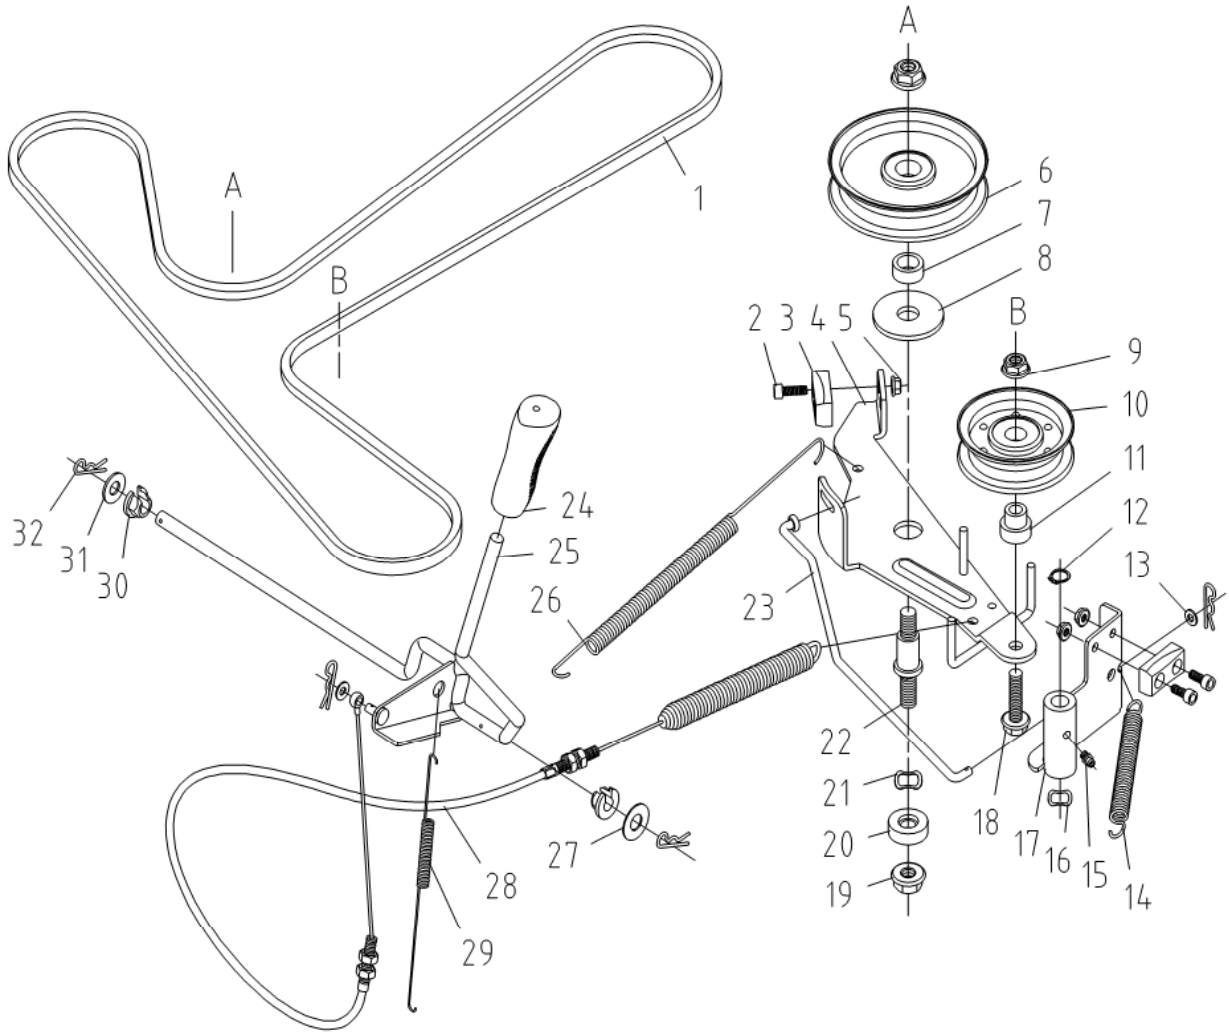

POS	QTY	PARTNUMBER	BESKRIVELSE	DESCRIPTION
1	1	439449	VENTIL	FUEL TANK CAP LEVER
2	1	439450	GUMMIRING	O RING
3	1	439451	TANKDÆKSEL	FUEL TANK CAP
3A	1	451018	TANKLÅG KPL.	FUEL CAP ASSY
4	1	439452	FILTER	FUEL TANK CAP FILTER
5	1	439453	PAKNING	FUEL TANK CAP SEAL
6	1	439454	TANKPAKNING 6X25X1.5	GASKET 6×25×1.5
7	1	439455	FJEDER	FUEL TANK CAP SPRING
8	1	436590	SKIVE M8	WASHER
9	1	439456	SPLIT	SPLIT PIN
10	1	436572	BENZINFILTER	FILTER CAP
11	1	439457	BRÆNDSTOFTANK	FUEL TANK
12	1	439458	KLEMME	CLIP 10
13	1	439459	BRÆNDSTOFSLANGE	FUEL HOSE
14	1	439460	BOLT	FUEL TANK BOLT
15	1	439461	KLEMME	TUBE HOOP
16	2	439441	BOLT M8X45	FLANGE BOLT M10×1.5×35
17	4	439462	BOLT M8X16	BOLT M8×16
18	2	439463	PLADE	FUEL TANK SUPPORT
19	6	439444	LÅSEMØTRIK M6	FLANGE LOCK NUT M6
20	2	439464	SPÆNDESTYKKE M8	BUCKLE NUT M8

POS	QTY	PARTNUMBER	BESKRIVELSE	DESCRIPTION
1	4	439472	BOLT M8X20	BOLT M8×20
2	1	439677	ARM	LEFT ROD
3	4	439444	LÅSEMØTRIK M8	FLANGE LOCK NUT M6
4	1	436601	DRIVREM LG4-890	V BELT
5	1	436576	FJEDER	SPRING
6	2	439474	LÅSEMØTRIK M10X1.25	FLANGE LOCK NUT M10×1.25
7	1	439678	ARM	RIGHT ROD
8	1	439679	ARM	DRIVING TENTION ARM
9	1	439479	BOLT	TENTION PULLEY SHAFT
10	1	436574	REMSKIVE	TENSION PULLEY
11	1	436583	LEJE 61904-2RZ	BEARING
12	1	439480	KARABINHAGE 37	SNAP RING 37
13	1	439481	LÅSEMØTRIK M10X1.25	LOCK NUT M10×1.25
14	1	439680	BOLT M10X30	BOLT
15	1	439681	BØS	DRIVING TENTION ARM BUSHING
16	1	439484	SKIVE 12X18X0.4	WASHER 12×18×0.4
17	1	439444	LÅSEMØTRIK M8	FLANGE LOCK NUT M6
18	1	439465	SKIVE 10	BIG WASHER 6
19	1	439441	BOLT M8X45	FLANGE BOLT M10×1.5×35
20	1	439487	BØS	TENTION PULLEY BUSHING
21	1	436575	REMSKIVE	TENSION PULLEY
22	1	439683	STANG	PULL ROD