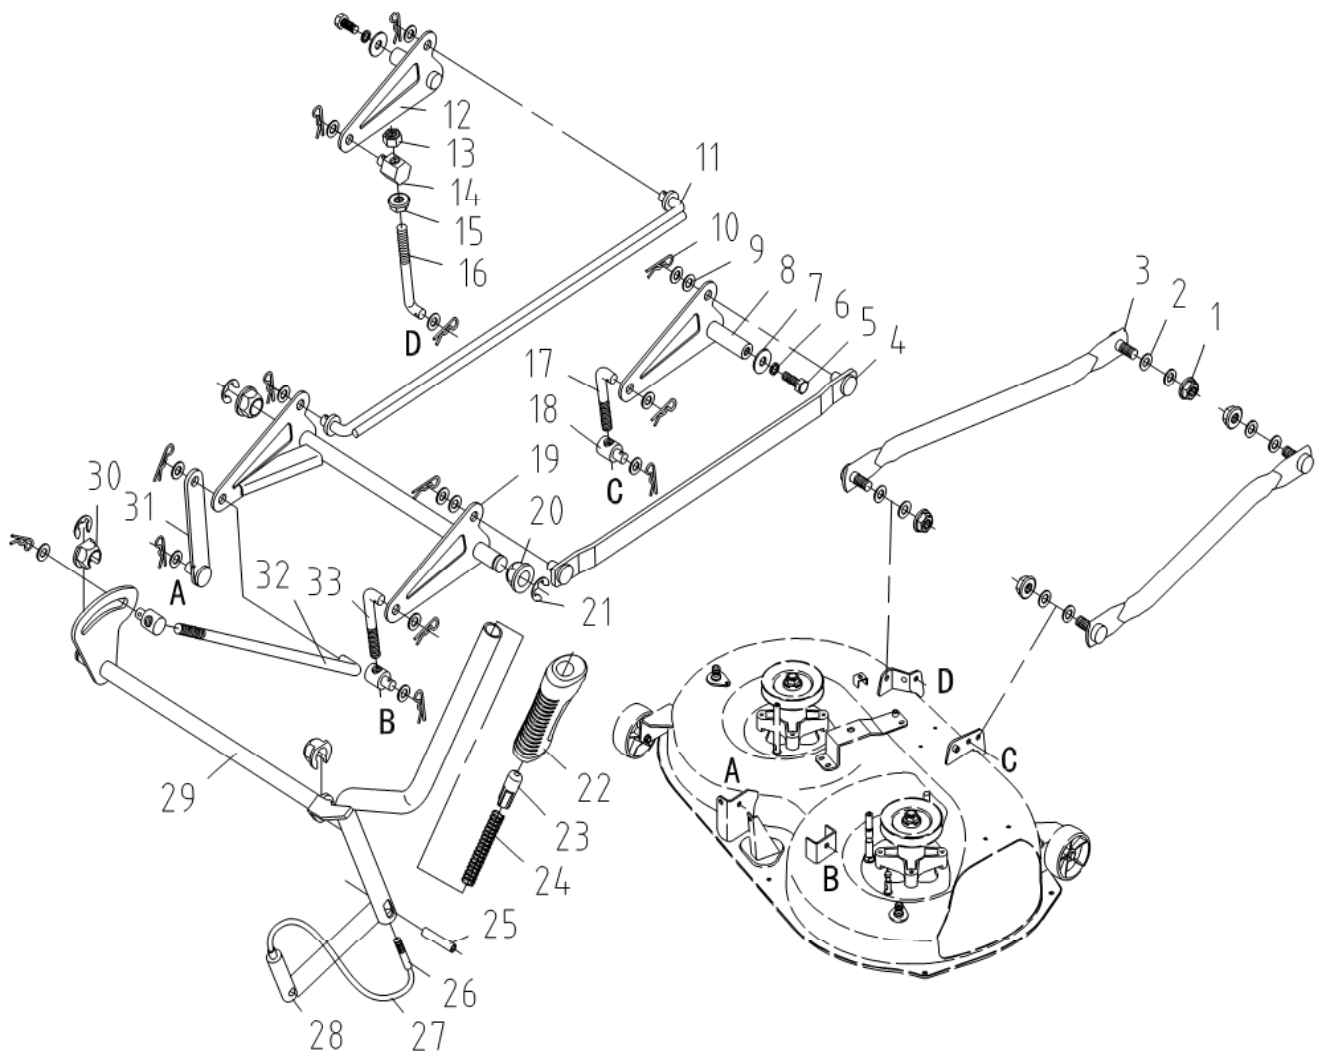

POS	QTY	PARTNUMBER	BESKRIVELSE	DESCRIPTION
1	4	439474	LÅSEMØTRIK M10X1.25	FLANGE LOCK NUT M10×1.25
2	8	439579	SKIVE 10.2X19	WASHER 10.2×19
3	2	439580	STANG	FRONT ROD
4	1	439698	STANG	PUSHING ROD R
5	2	439462	BOLT M8X16	BOLT M8×16
6	2	439440	FJEDERSKIVE 10	SPRING WASHER 10
7	2	439465	SKIVE 10	BIG WASHER 6
8	1	439584	BESLAG	FRONT ARM R
9	15	436590	SKIVE M8	WASHER
10	13	439478	FJEDERSPLIT	SPRING PIN
11	1	439589	STANG	PUSHING ROD L
12	1	439590	BESLAG	FRONT ARM L
13	1	439481	LÅSEMØTRIK M10X1.25	LOCK NUT M10×1.25
14	1	439591	JUSTERBOLT	ADJUSTING PIN
15	1	439488	MØTRIK	" FLANGE NUT M10×1.25
16	1	439592	JUSTERARM	ADJUSTING ROD FRONT L
17	1	439593	JUSTERARM	ADJUSTING ROD FRONT R
18	3	439594	JUSTERMØTRIK	ADJUSTING PIN
19	1	439595	BESLAG	REAR ARM
20	2	439553	BØSNING	HEXAGON BUSHING
21	3	439532	LÅSERING 12	RETAINER RING 15
22	1	439596	GREB	LIFT HANDLE
23	1	439597	KNAP	BUTTON
24	1	439598	FJEDER	PUSHING SPRING
25	1	439549	SPLIT 6X26	PIN 6×26
26	1	439599	BOLT	BOLT
27	1	439600	FJEDERARM	SPRING ROD
28	1	439601	STANG	PIN
29	1	439602	HÅNDTAG	LEVER
30	2	439556	BØS	HATCH BUSHING
31	1	439603	BESLAG	ROD L
32	1	439604	STANG	LIFT ROD
33	1	439605	STANG	REAR ADJUSTING ROD