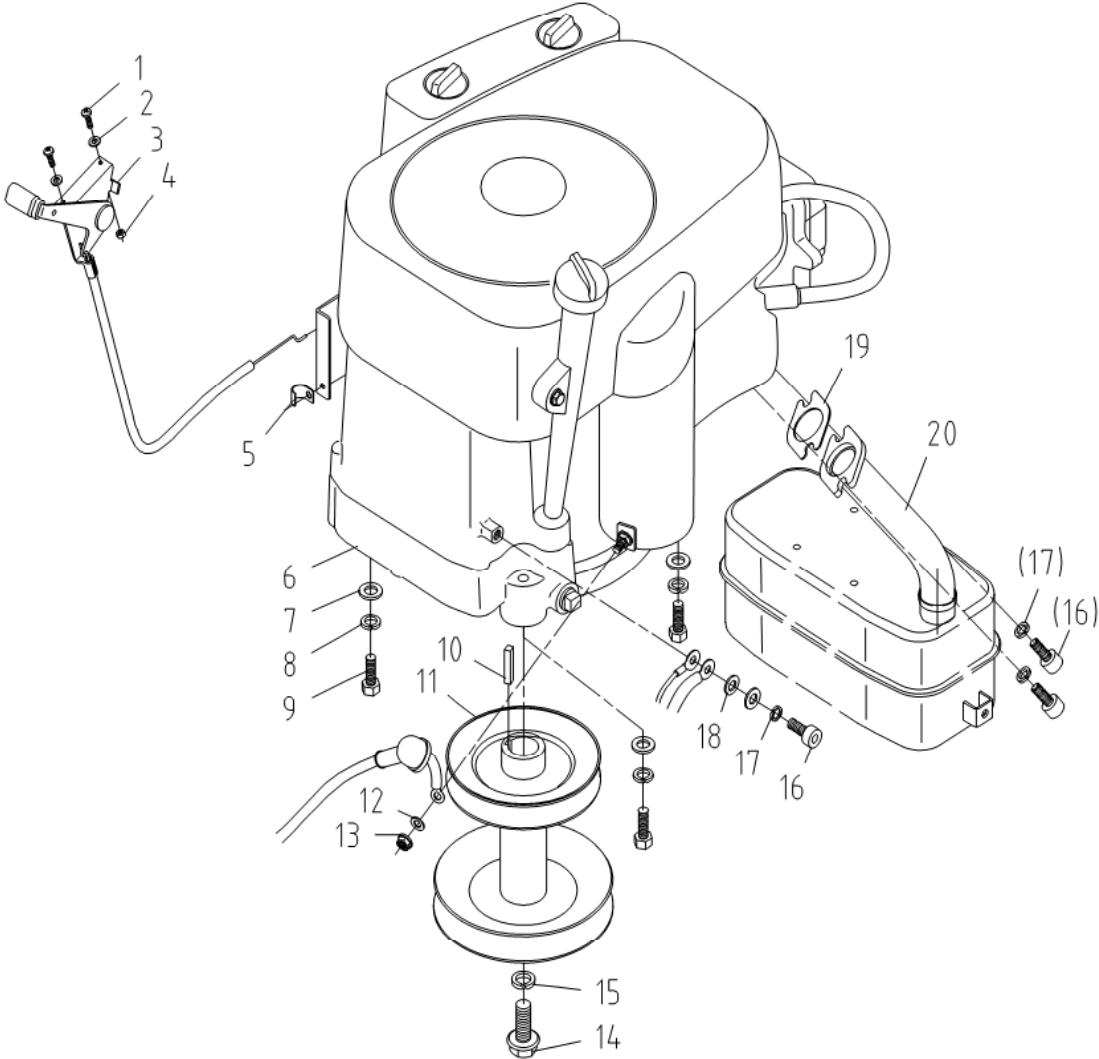

Art.Nr. 90063130
Model: XC140-98H
Year: 2022

POS	QTY	PARTNUMBER	BESKRIVELSE	DESCRIPTION
1	2	439437	BOLT M6X16	SCREW M6X16
2	2	436590	SKIVE M8	WASHER
3	1	436571	GASKABEL MED REGULATOR	THROTTLE CABLE
4	2	439438	MØTRIK M8	HEXAGON NUT M8
5	1	415950	BESLAG	CORD SPLINT
6	1	438710	LC1P90F-1/432 CC	ENGINE, LONCIN 432CC
7	4	436590	SKIVE M8	WASHER
8	4	439440	FJEDERSKIVE 10	SPRING WASHER 10
9	4	439441	BOLT M8X45	FLANGE BOLT M10×1.5×35
10	1	439442	NOT	FLAT KEY 6.35×30
11	1	439676	REMSKIVE	STEP PULLEY
12	1	436590	SKIVE M8	WASHER
13	1	439444	LÅSEMØTRIK M6	FLANGE LOCK NUT M6
14	1	436589	KNIVBOLT 3/8"-24 - 1 1/4"	BOLT
15	1	439445	FJEDERSKIVE 7/16"	"SPRING WASHER 7/16""
16	3	439446	SKRUE 5/16"-18-3/4"	" SCREW 5/16""-18 -3/4""
17	3	439445	FJEDERSKIVE 7/16"	"SPRING WASHER 7/16""
18	2	436590	SKIVE M8	WASHER
19	1	439447	PAKNING	GASKET
20	1	439448	UDSTØDNING	EXHAUST PIPE