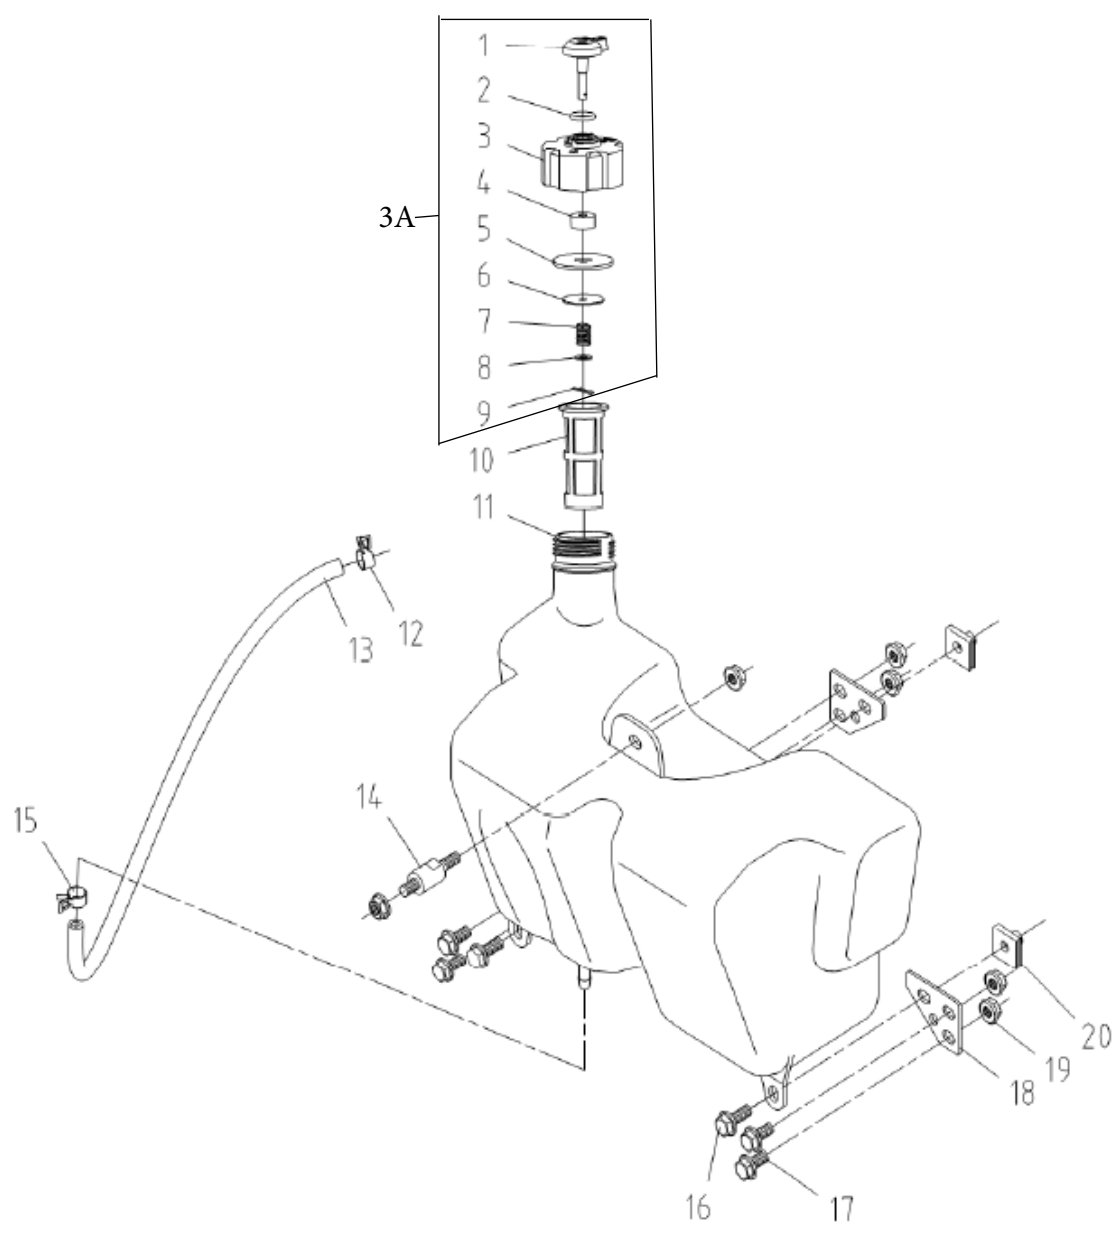

Art.Nr. 90063130
Model: XC140-98H
Year: 2022

POS	QTY	PARTNUMBER	BESKRIVELSE	DESCRIPTION
1	2	439437	BOLT M6X16	SCREW M6X16
2	2	436590	SKIVE M8	WASHER
3	1	436571	GASKABEL MED REGULATOR	THROTTLE CABLE
4	2	439438	MØTRIK M8	HEXAGON NUT M8
5	1	415950	BESLAG	CORD SPLINT
6	1	438710	LC1P90F-1/432 CC	ENGINE, LONCIN 432CC
7	4	436590	SKIVE M8	WASHER
8	4	439440	FJEDERSKIVE 10	SPRING WASHER 10
9	4	439441	BOLT M8X45	FLANGE BOLT M10×1.5×35
10	1	439442	NOT	FLAT KEY 6.35×30
11	1	439676	REMSKIVE	STEP PULLEY
12	1	436590	SKIVE M8	WASHER
13	1	439444	LÅSEMØTRIK M6	FLANGE LOCK NUT M6
14	1	436589	KNIVBOLT 3/8"-24 - 1 1/4"	BOLT
15	1	439445	FJEDERSKIVE 7/16"	"SPRING WASHER 7/16""
16	3	439446	SKRUE 5/16"-18-3/4"	" SCREW 5/16""-18 -3/4""
17	3	439445	FJEDERSKIVE 7/16"	"SPRING WASHER 7/16""
18	2	436590	SKIVE M8	WASHER
19	1	439447	PAKNING	GASKET
20	1	439448	UDSTØDNING	EXHAUST PIPE

POS	QTY	PARTNUMBER	BESKRIVELSE	DESCRIPTION
1	1	439449	VENTIL	FUEL TANK CAP LEVER
2	1	439450	GUMMIRING	O RING
3	1	439451	TANKDÆKSEL	FUEL TANK CAP
3A	1	451018	TANKLÅG KPL.	FUEL CAP ASSY
4	1	439452	FILTER	FUEL TANK CAP FILTER
5	1	439453	PAKNING	FUEL TANK CAP SEAL
6	1	439454	TANKPAKNING 6X25X1.5	GASKET 6×25×1.5
7	1	439455	FJEDER	FUEL TANK CAP SPRING
8	1	436590	SKIVE M8	WASHER
9	1	439456	SPLIT	SPLIT PIN
10	1	436572	BENZINFILTER	FILTER CAP
11	1	439457	BRÆNDSTOFTANK	FUEL TANK
12	1	439458	KLEMME	CLIP 10
13	1	439459	BRÆNDSTOFSLANGE	FUEL HOSE
14	1	439460	BOLT	FUEL TANK BOLT
15	1	439461	KLEMME	TUBE HOOP
16	2	439441	BOLT M8X45	FLANGE BOLT M10×1.5×35
17	4	439462	BOLT M8X16	BOLT M8×16
18	2	439463	PLADE	FUEL TANK SUPPORT
19	6	439444	LÅSEMØTRIK M6	FLANGE LOCK NUT M6
20	2	439464	SPÆNDESTYKKE M8	BUCKLE NUT M8