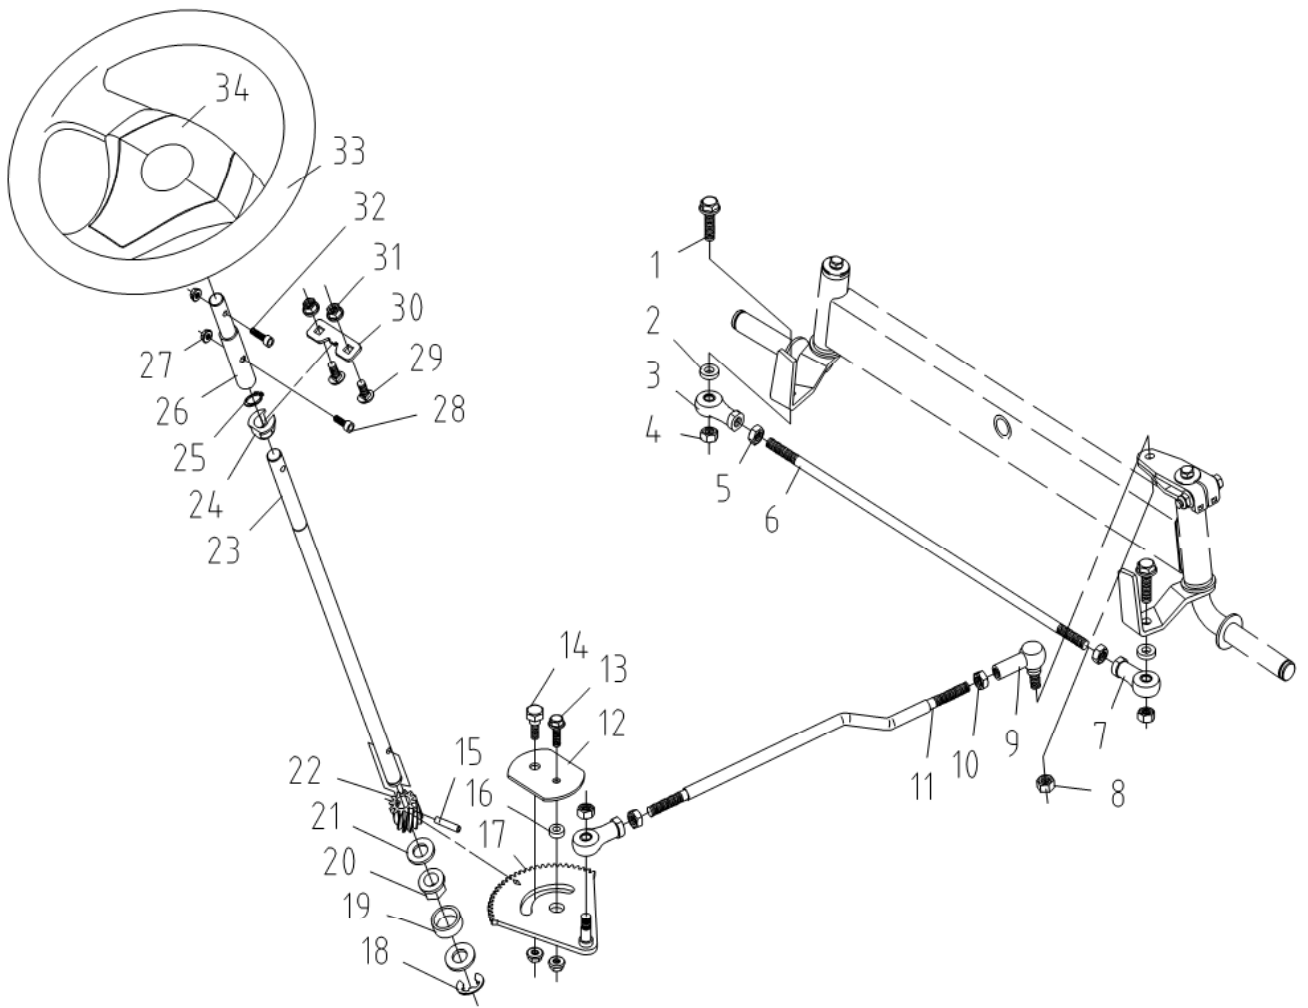

POS	QTY	PARTNUMBER	BESKRIVELSE	DESCRIPTION
1	2	439441	BOLT M8X45	FLANGE BOLT M10×1.5×35
2	2	439541	SKIVE 10.1X20X4	WASHER 10.1×20×4
3	1	440875	FORBIDELSESLIJE VENSTRE	JOINT BEARING SIJK10C L
4	3	439481	LÅSEMØTRIK M10X1.25	LOCK NUT M10×1.25
5	1	440874	MØTRIK Ø10-LH	HEXAGON NUT 10-LH
6	1	439543	STYRESTANG	PULL ROD
7	2	440870	FORBINDELSESLIJE HØJRE	JOINT BEARING SIJK10C
8	1	439544	LÅSEMØTRIK M10	LOCK NUT M10
9	1	439545	FORBINDELSESLIJE M10	JOINT BEARING M10
10	3	439438	LÅSEMØTRIK M8	HEXAGON NUT M8
11	1	439546	FORBINDELSESLIJE	LINK ROD
12	1	439547	BESLAG	DOUBLE HOLE BOARD
13	1	439441	BOLT M8X45	FLANGE BOLT M10×1.5×35
14	1	439548	SKRUE	SCREW
15	1	439549	SPLIT 6X26	PIN 6×26
16	1	439550	BØS	BUSHING
17	1	439551	STYREPLADE	STEERING SECTOR GEAR
18	1	439532	LÅSERING 12	RETAINER RING 15
19	1	439552	BØS	BUSHING
20	1	439553	BØSNING	HEXAGON BUSHING
21	2	436590	SKIVE M16	WASHER
22	1	439554	GEAR TANDHJUL	GEAR
23	1	439555	RATSTAMME	STEERING SHAFT
24	1	439556	BØS	HATCH BUSHING
25	1	436587	SEEGERRING	SNAP RING 19
26	1	439557	FORBINDELSESLIJE	STEERING CONNECT SHAFT
27	2	439444	LÅSEMØTRIK M6	FLANGE LOCK NUT M6
28	1	439492	SKRUE M6X20	SCREW M6×20
29	2	439472	BOLT M8X20	BOLT M8×20
30	1	439558	BESLAG	SQUARE HOLE BOARD
31	4	439444	LÅSEMØTRIK M6	FLANGE LOCK NUT M6
32	1	439492	SKRUE M6X20	SCREW M6×20
33	1	439559	RAT	STEERING WHEEL
34	1	439560	DÆKSEL FOR RAT	STEERING WHEEL CAP