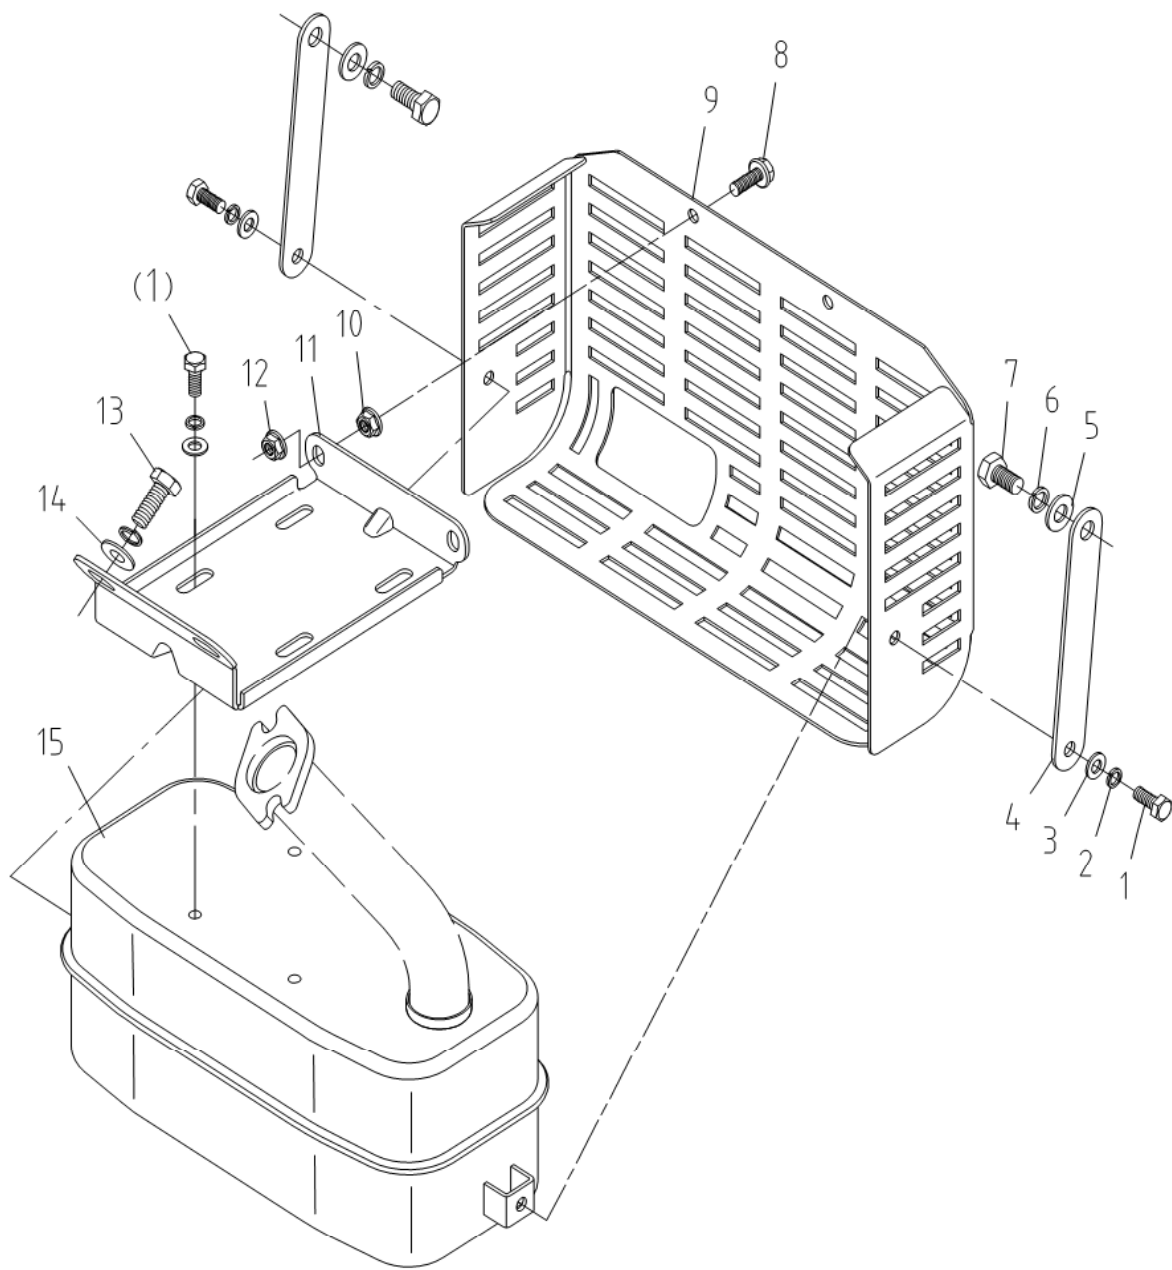

Art.Nr. 90063130
Model: XC140-98H
Year: 2022

POS	QTY	PARTNUMBER	BESKRIVELSE	DESCRIPTION
1	2	439437	BOLT M6X16	SCREW M6X16
2	2	436590	SKIVE M8	WASHER
3	1	436571	GASKABEL MED REGULATOR	THROTTLE CABLE
4	2	439438	MØTRIK M8	HEXAGON NUT M8
5	1	415950	BESLAG	CORD SPLINT
6	1	438710	LC1P90F-1/432 CC	ENGINE, LONCIN 432CC
7	4	436590	SKIVE M8	WASHER
8	4	439440	FJEDERSKIVE 10	SPRING WASHER 10
9	4	439441	BOLT M8X45	FLANGE BOLT M10×1.5×35
10	1	439442	NOT	FLAT KEY 6.35×30
11	1	439676	REMSKIVE	STEP PULLEY
12	1	436590	SKIVE M8	WASHER
13	1	439444	LÅSEMØTRIK M6	FLANGE LOCK NUT M6
14	1	436589	KNIVBOLT 3/8"-24 - 1 1/4"	BOLT
15	1	439445	FJEDERSKIVE 7/16"	"SPRING WASHER 7/16""
16	3	439446	SKRUE 5/16"-18-3/4"	" SCREW 5/16""-18 -3/4""
17	3	439445	FJEDERSKIVE 7/16"	"SPRING WASHER 7/16""
18	2	436590	SKIVE M8	WASHER
19	1	439447	PAKNING	GASKET
20	1	439448	UDSTØDNING	EXHAUST PIPE

POS	QTY	PARTNUMBER	BESKRIVELSE	DESCRIPTION
1	1	439449	VENTIL	FUEL TANK CAP LEVER
2	1	439450	GUMMIRING	O RING
3	1	439451	TANKDÆKSEL	FUEL TANK CAP
3A	1	451018	TANKLÅG KPL.	FUEL CAP ASSY
4	1	439452	FILTER	FUEL TANK CAP FILTER
5	1	439453	PAKNING	FUEL TANK CAP SEAL
6	1	439454	TANKPAKNING 6X25X1.5	GASKET 6×25×1.5
7	1	439455	FJEDER	FUEL TANK CAP SPRING
8	1	436590	SKIVE M8	WASHER
9	1	439456	SPLIT	SPLIT PIN
10	1	436572	BENZINFILTER	FILTER CAP
11	1	439457	BRÆNDSTOFTANK	FUEL TANK
12	1	439458	KLEMME	CLIP 10
13	1	439459	BRÆNDSTOFSLANGE	FUEL HOSE
14	1	439460	BOLT	FUEL TANK BOLT
15	1	439461	KLEMME	TUBE HOOP
16	2	439441	BOLT M8X45	FLANGE BOLT M10×1.5×35
17	4	439462	BOLT M8X16	BOLT M8×16
18	2	439463	PLADE	FUEL TANK SUPPORT
19	6	439444	LÅSEMØTRIK M6	FLANGE LOCK NUT M6
20	2	439464	SPÆNDESTYKKE M8	BUCKLE NUT M8