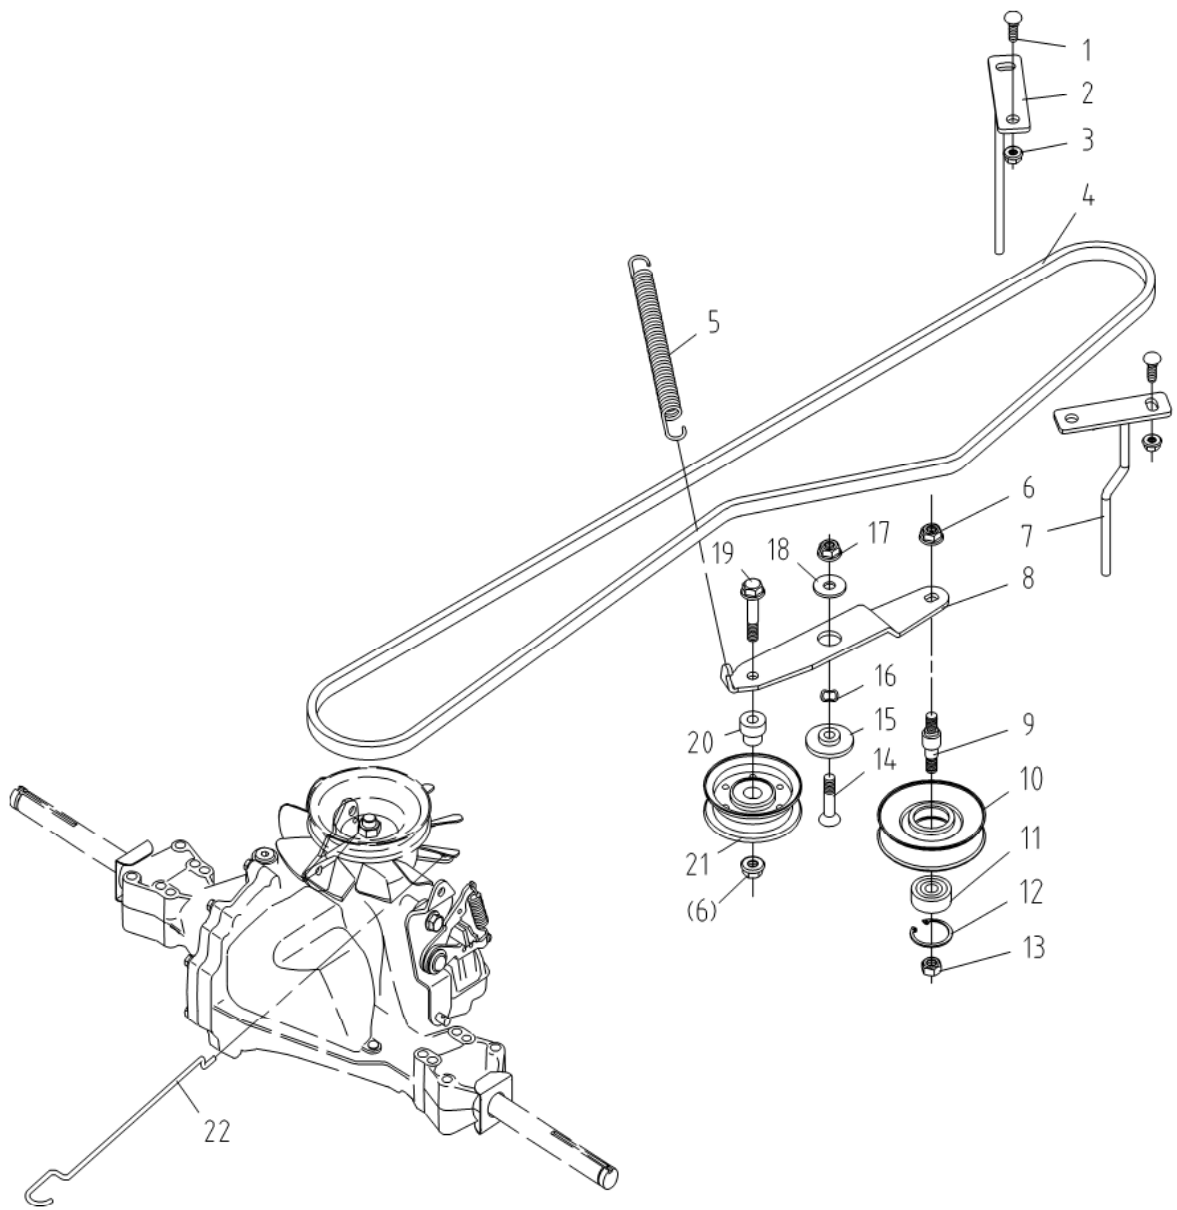

Art.Nr. 90063130
Model: XC140-98H
Year: 2022

POS	QTY	PARTNUMBER	BESKRIVELSE	DESCRIPTION
1	2	439437	BOLT M6X16	SCREW M6X16
2	2	436590	SKIVE M8	WASHER
3	1	436571	GASKABEL MED REGULATOR	THROTTLE CABLE
4	2	439438	MØTRIK M8	HEXAGON NUT M8
5	1	415950	BESLAG	CORD SPLINT
6	1	438710	LC1P90F-1/432 CC	ENGINE, LONCIN 432CC
7	4	436590	SKIVE M8	WASHER
8	4	439440	FJEDERSKIVE 10	SPRING WASHER 10
9	4	439441	BOLT M8X45	FLANGE BOLT M10×1.5×35
10	1	439442	NOT	FLAT KEY 6.35×30
11	1	439676	REMSKIVE	STEP PULLEY
12	1	436590	SKIVE M8	WASHER
13	1	439444	LÅSEMØTRIK M6	FLANGE LOCK NUT M6
14	1	436589	KNIVBOLT 3/8"-24 - 1 1/4"	BOLT
15	1	439445	FJEDERSKIVE 7/16"	"SPRING WASHER 7/16""
16	3	439446	SKRUE 5/16"-18-3/4"	" SCREW 5/16""-18 -3/4""
17	3	439445	FJEDERSKIVE 7/16"	"SPRING WASHER 7/16""
18	2	436590	SKIVE M8	WASHER
19	1	439447	PAKNING	GASKET
20	1	439448	UDSTØDNING	EXHAUST PIPE

POS	QTY	PARTNUMBER	BESKRIVELSE	DESCRIPTION
1	4	439472	BOLT M8X20	BOLT M8×20
2	1	439677	ARM	LEFT ROD
3	4	439444	LÅSEMØTRIK M8	FLANGE LOCK NUT M6
4	1	436601	DRIVREM LG4-890	V BELT
5	1	436576	FJEDER	SPRING
6	2	439474	LÅSEMØTRIK M10X1.25	FLANGE LOCK NUT M10×1.25
7	1	439678	ARM	RIGHT ROD
8	1	439679	ARM	DRIVING TENTION ARM
9	1	439479	BOLT	TENTION PULLEY SHAFT
10	1	436574	REMSKIVE	TENSION PULLEY
11	1	436583	LEJE 61904-2RZ	BEARING
12	1	439480	KARABINHAGE 37	SNAP RING 37
13	1	439481	LÅSEMØTRIK M10X1.25	LOCK NUT M10×1.25
14	1	439680	BOLT M10X30	BOLT
15	1	439681	BØS	DRIVING TENTION ARM BUSHING
16	1	439484	SKIVE 12X18X0.4	WASHER 12×18×0.4
17	1	439444	LÅSEMØTRIK M8	FLANGE LOCK NUT M6
18	1	439465	SKIVE 10	BIG WASHER 6
19	1	439441	BOLT M8X45	FLANGE BOLT M10×1.5×35
20	1	439487	BØS	TENTION PULLEY BUSHING
21	1	436575	REMSKIVE	TENSION PULLEY
22	1	439683	STANG	PULL ROD