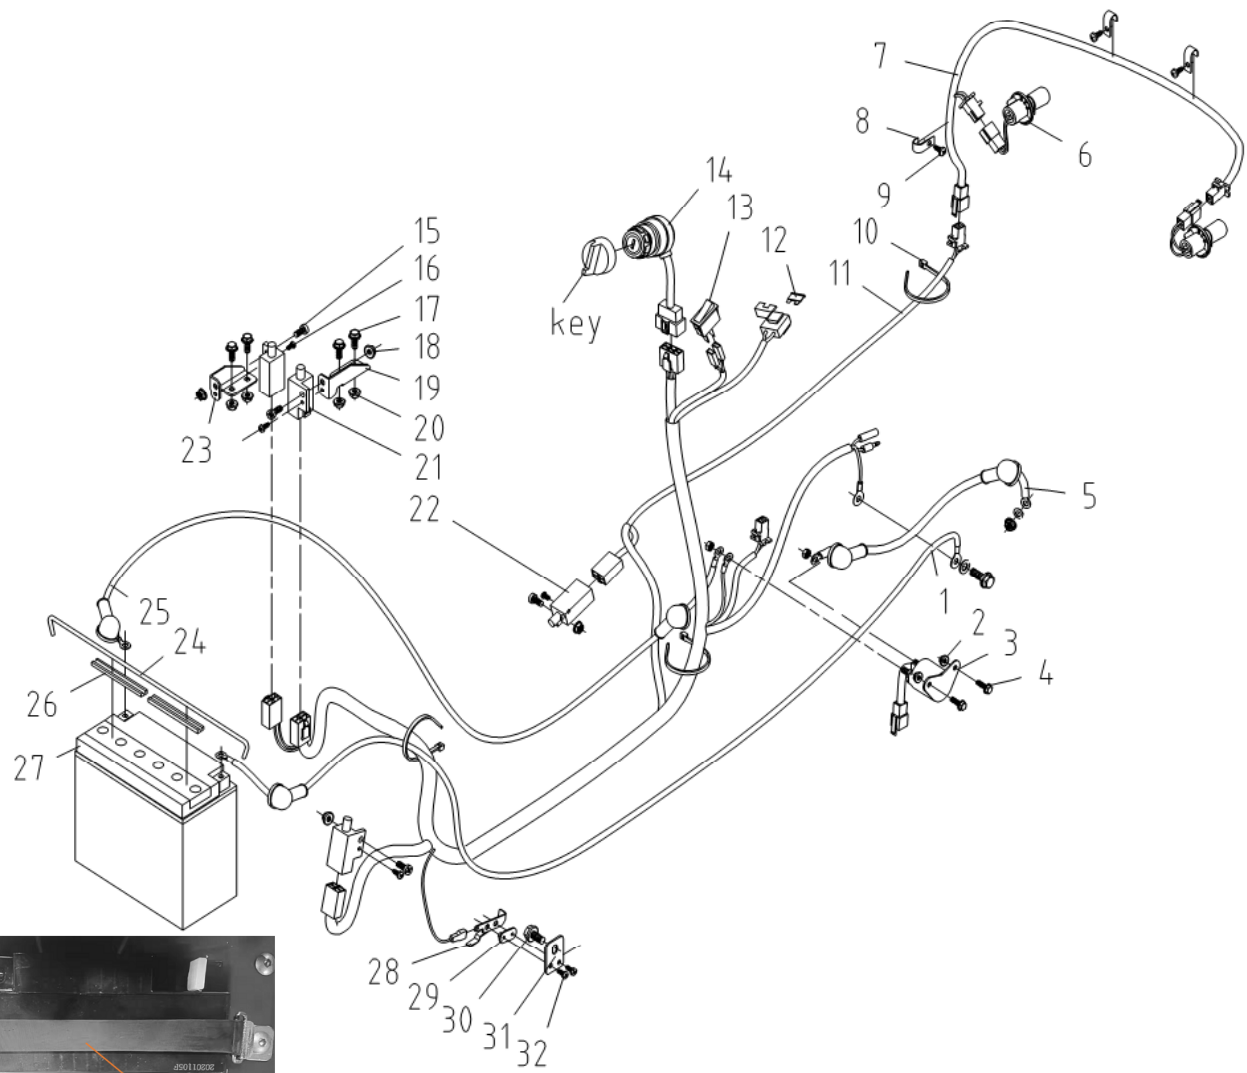

33

POS	QTY	PARTNUMBER	BESKRIVELSE	DESCRIPTION
1	1	439659	KABEL	GROUND CABLE
2	2	439444	LÅSEMØTRIK M6	FLANGE LOCK NUT M6
3	1	439660	RELÆ	STAR RELAY
4	2	439441	BOLT M8X45	FLANGE BOLT M10×1.5×35
5	1	439661	LEDNING	POWER CABLE
6	2	439662	PÆRE	FRONT LIGHT
7	1	439663	LEDNING	"LIGHT WIRING
8	4	415950	BESLAG	CORD SPLINT
9	4	439626	SKRUE ST4.8X16	SCREW ST4.8×16
10	20	439665	STRIPS	TIE BAND
11	1	439701	LEDNINGSNET	WIRING
12	1	436594	SIKRING	FUSE
13	1	436596	KONTAKT	WIRING SWITCH
14	1	436597	KONTAKT INKL. NØGLE	ROTARY SWITCH INCL. KEY
15	4	439437	BOLT M6X16	SCREW M6X16
16	4	439626	SKRUE ST4.8X16	SCREW ST4.8×16
17	4	439441	BOLT M8X45	FLANGE BOLT M10×1.5×35
18	4	439468	MØTRIK M8	HEXAGON NUT M8
19	1	439669	BESLAG	"SWITCH BRACKET R"
20	4	439444	LÅSEMØTRIK M6	FLANGE LOCK NUT M6
21	2	436598	KONTAKT	DOUBLE NORMALLY CLOSED SWITCH
22	2	436599	TÆND/SLUK KONTAKT	OPEN CLOSE SWITCH
23	1	439670	BESLAG	"SWITCH BRACKET L"
24	1	439671	STANG	BATTERY BOLT
25	1	439672	LEDNING	BATTERY CABLE
26	2	439673	GUMMILISTE	ROBBER PLATE
27	1	456074	BATTERI MED GUMMISTROP 12V/18AH	BATTERY W/RUBBER BAND
28	1	439704	KONTAKTARM	SWITCH CONTACT CHIP
29	1	439675	BESKYTTELSE/ISOLERING	INSULATING STRIP
30	1	439441	BOLT M8X45	FLANGE BOLT M10×1.5×35
31	1	439705	KLEMMPLADE	CLAMP
32	2	439626	SKRUE ST4.8X16	SCREW ST4.8×16
33	1	456073	GUMMISTROP TIL BATTERI	RUBBER BAND FOR BATTERY (SET)