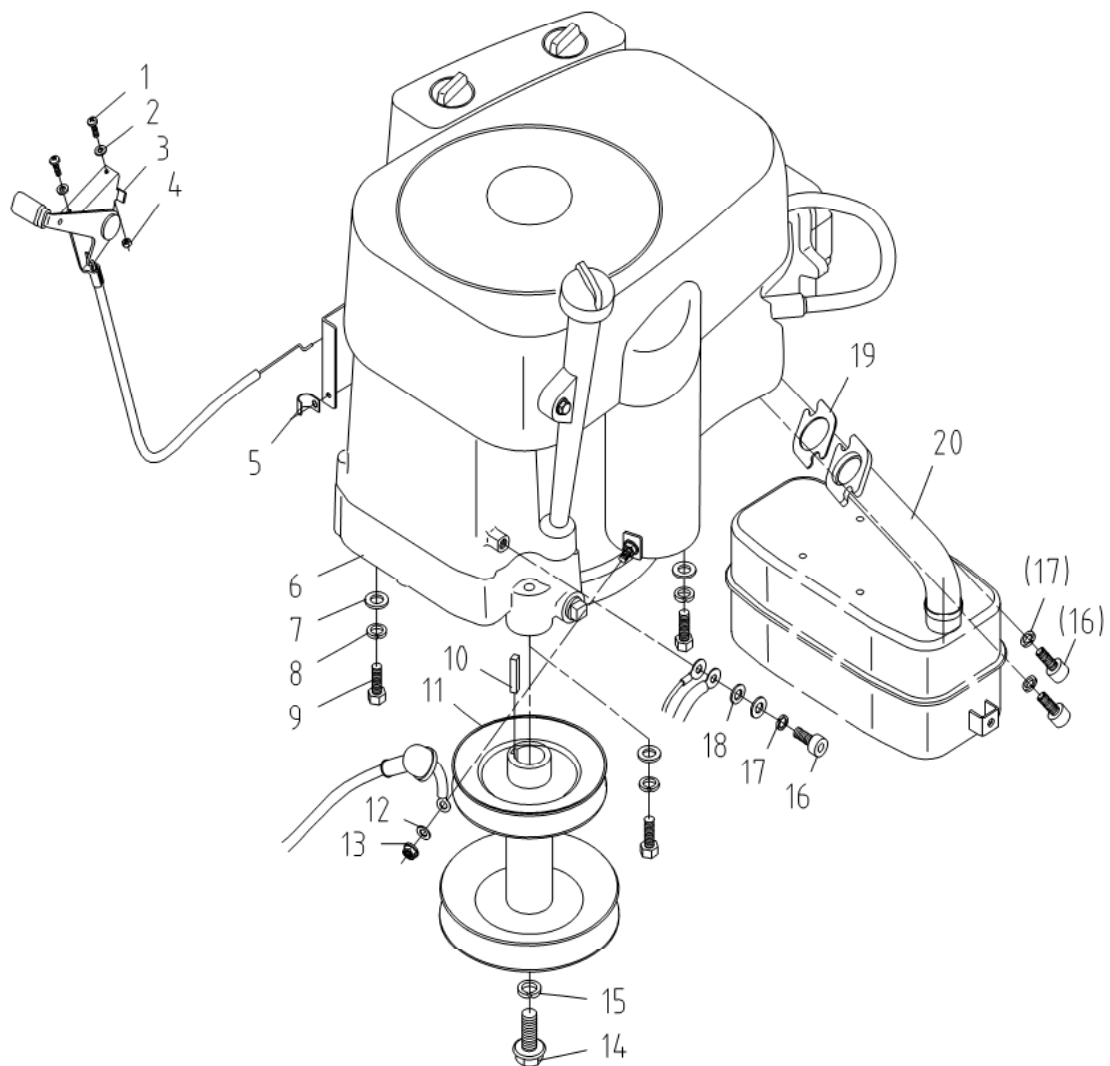

Art.Nr. 90063130  
Model: XC140-98H  
Year: 2018

POS	QTY	PARTNUMBER	BESKRIVELSE	DESCRIPTION
1	2	439437	BOLT M6X16	SCREW M6X16
2	2	436590	SKIVE M8	WASHER
3	1	436571	GASKABEL MED REGULATOR	THROTTLE CABLE
4	2	439438	MØTRIK M8	HEXAGON NUT M8
5	1	415950	BESLAG	CORD SPLINT
6	1	438710	LC1P90F-1/432 CC	ENGINE, LONCIN 432CC
7	4	436590	SKIVE M8	WASHER
8	4	439440	FJEDERSKIVE 10	SPRING WASHER 10
9	4	439441	BOLT M8X45	FLANGE BOLT M10×1.5×35
10	1	439442	NOT	FLAT KEY 6.35×30
11	1	439676	REMSKIVE	STEP PULLEY
12	1	436590	SKIVE M8	WASHER
13	1	439444	LÅSEMØTRIK M6	FLANGE LOCK NUT M6
14	1	436589	KNIVBOLT 3/8"-24 - 1 1/4"	BOLT
15	1	439445	FJEDERSKIVE 7/16"	"SPRING WASHER 7/16""
16	3	439446	SKRUE 5/16"-18-3/4"	" SCREW 5/16""-18 -3/4""
17	3	439445	FJEDERSKIVE 7/16"	"SPRING WASHER 7/16""
18	2	436590	SKIVE M8	WASHER
19	1	439447	PAKNING	GASKET
20	1	439448	UDSTØDNING	EXHAUST PIPE

POS	QTY	PARTNUMBER	BESKRIVELSE	DESCRIPTION
1	1	439449	VENTIL	FUEL TANK CAP LEVER
2	1	439450	GUMMIRING	O RING
3	1	439451	TANKDÆKSEL	FUEL TANK CAP
3A	1	451018	TANKLÅG KPL.	FUEL CAP ASSY
4	1	439452	FILTER	FUEL TANK CAP FILTER
5	1	439453	PAKNING	FUEL TANK CAP SEAL
6	1	439454	TANKPAKNING 6X25X1.5	GASKET 6×25×1.5
7	1	439455	FJEDER	FUEL TANK CAP SPRING
8	1	436590	SKIVE M8	WASHER
9	1	439456	SPLIT	SPLIT PIN
10	1	436572	BENZINFILTER	FILTER CAP
11	1	439457	BRÆNDSTOFTANK	FUEL TANK
12	1	439458	KLEMME	CLIP 10
13	1	439459	BRÆNDSTOFSLANGE	FUEL HOSE
14	1	439460	BOLT	FUEL TANK BOLT
15	1	439461	KLEMME	TUBE HOOP
16	2	439441	BOLT M8X45	FLANGE BOLT M10×1.5×35
17	4	439462	BOLT M8X16	BOLT M8×16
18	2	439463	PLADE	FUEL TANK SUPPORT
19	6	439444	LÅSEMØTRIK M6	FLANGE LOCK NUT M6
20	2	439464	SPÆNDESTYKKE M8	BUCKLE NUT M8