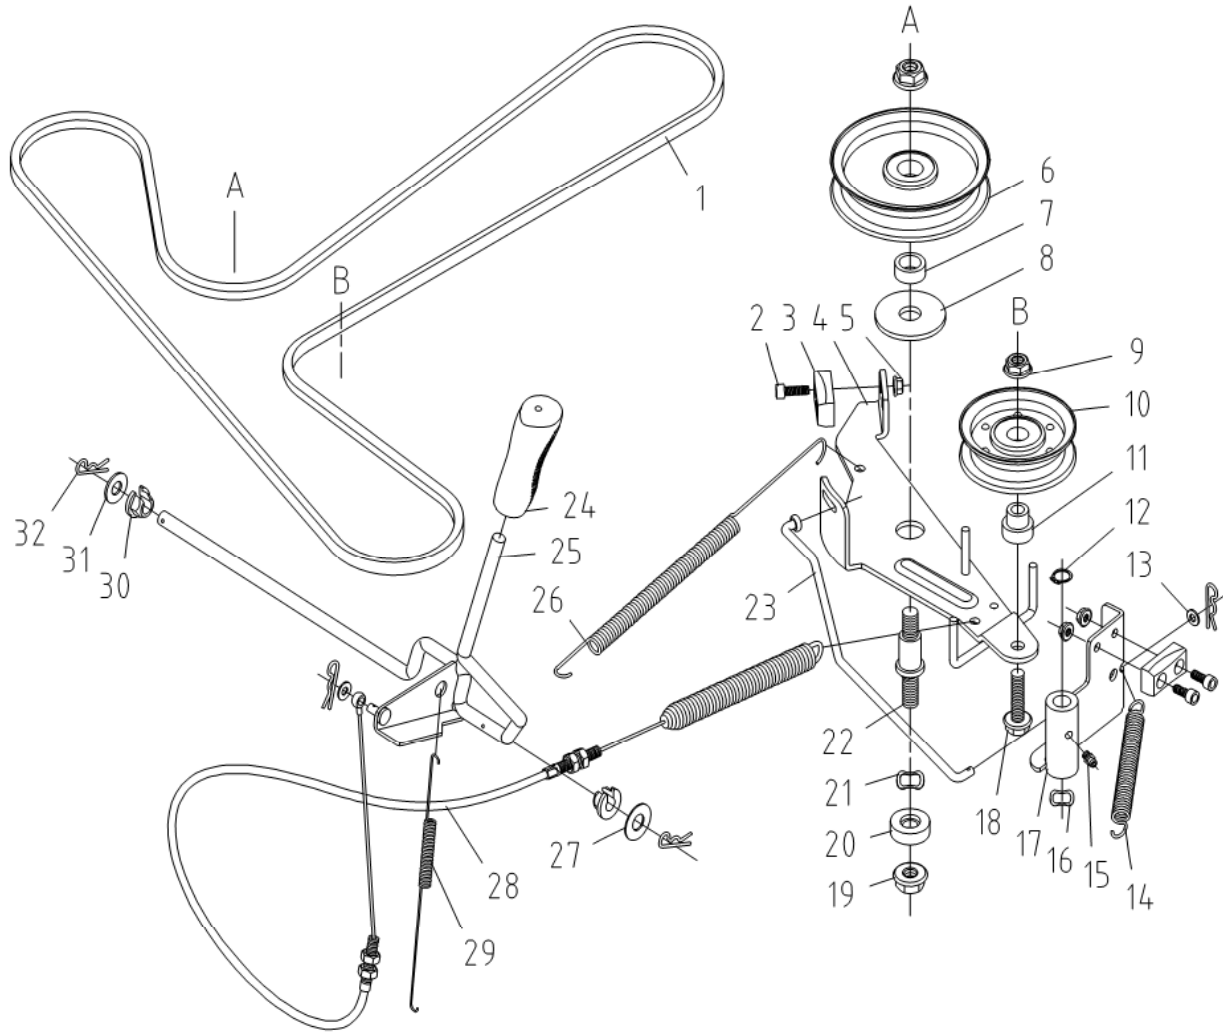

POS	QTY	PARTNUMBER	BESKRIVELSE	DESCRIPTION
1	1	439449	VENTIL	FUEL TANK CAP LEVER
2	1	439450	GUMMIRING	O RING
3	1	439451	TANKDÆKSEL	FUEL TANK CAP
3A	1	451018	TANKLÅG KPL.	FUEL CAP ASSY
4	1	439452	FILTER	FUEL TANK CAP FILTER
5	1	439453	PAKNING	FUEL TANK CAP SEAL
6	1	439454	TANKPAKNING 6X25X1.5	GASKET 6×25×1.5
7	1	439455	FJEDER	FUEL TANK CAP SPRING
8	1	436590	SKIVE M8	WASHER
9	1	439456	SPLIT	SPLIT PIN
10	1	436572	BENZINFILTER	FILTER CAP
11	1	439457	BRÆNDSTOFTANK	FUEL TANK
12	1	439458	KLEMME	CLIP 10
13	1	439459	BRÆNDSTOFSLANGE	FUEL HOSE
14	1	439460	BOLT	FUEL TANK BOLT
15	1	439461	KLEMME	TUBE HOOP
16	2	439441	BOLT M8X45	FLANGE BOLT M10×1.5×35
17	4	439462	BOLT M8X16	BOLT M8×16
18	2	439463	PLADE	FUEL TANK SUPPORT
19	6	439444	LÅSEMØTRIK M6	FLANGE LOCK NUT M6
20	2	439464	SPÆNDESTYKKE M8	BUCKLE NUT M8

POS	QTY	PARTNUMBER	BESKRIVELSE	DESCRIPTION
1	4	439472	BOLT M8X20	BOLT M8×20
2	1	439677	ARM	LEFT ROD
3	4	439444	LÅSEMØTRIK M8	FLANGE LOCK NUT M6
4	1	436601	DRIVREM LG4-890	V BELT
5	1	436576	FJEDER	SPRING
6	2	439474	LÅSEMØTRIK M10X1.25	FLANGE LOCK NUT M10×1.25
7	1	439678	ARM	RIGHT ROD
8	1	439679	ARM	DRIVING TENTION ARM
9	1	439479	BOLT	TENTION PULLEY SHAFT
10	1	436574	REMSKIVE	TENSION PULLEY
11	1	436583	LEJE 61904-2RZ	BEARING
12	1	439480	KARABINHAGE 37	SNAP RING 37
13	1	439481	LÅSEMØTRIK M10X1.25	LOCK NUT M10×1.25
14	1	439680	BOLT M10X30	BOLT
15	1	439681	BØS	DRIVING TENTION ARM BUSHING
16	1	439484	SKIVE 12X18X0.4	WASHER 12×18×0.4
17	1	439444	LÅSEMØTRIK M8	FLANGE LOCK NUT M6
18	1	439465	SKIVE 10	BIG WASHER 6
19	1	439441	BOLT M8X45	FLANGE BOLT M10×1.5×35
20	1	439487	BØS	TENTION PULLEY BUSHING
21	1	436575	REMSKIVE	TENSION PULLEY
22	1	439683	STANG	PULL ROD