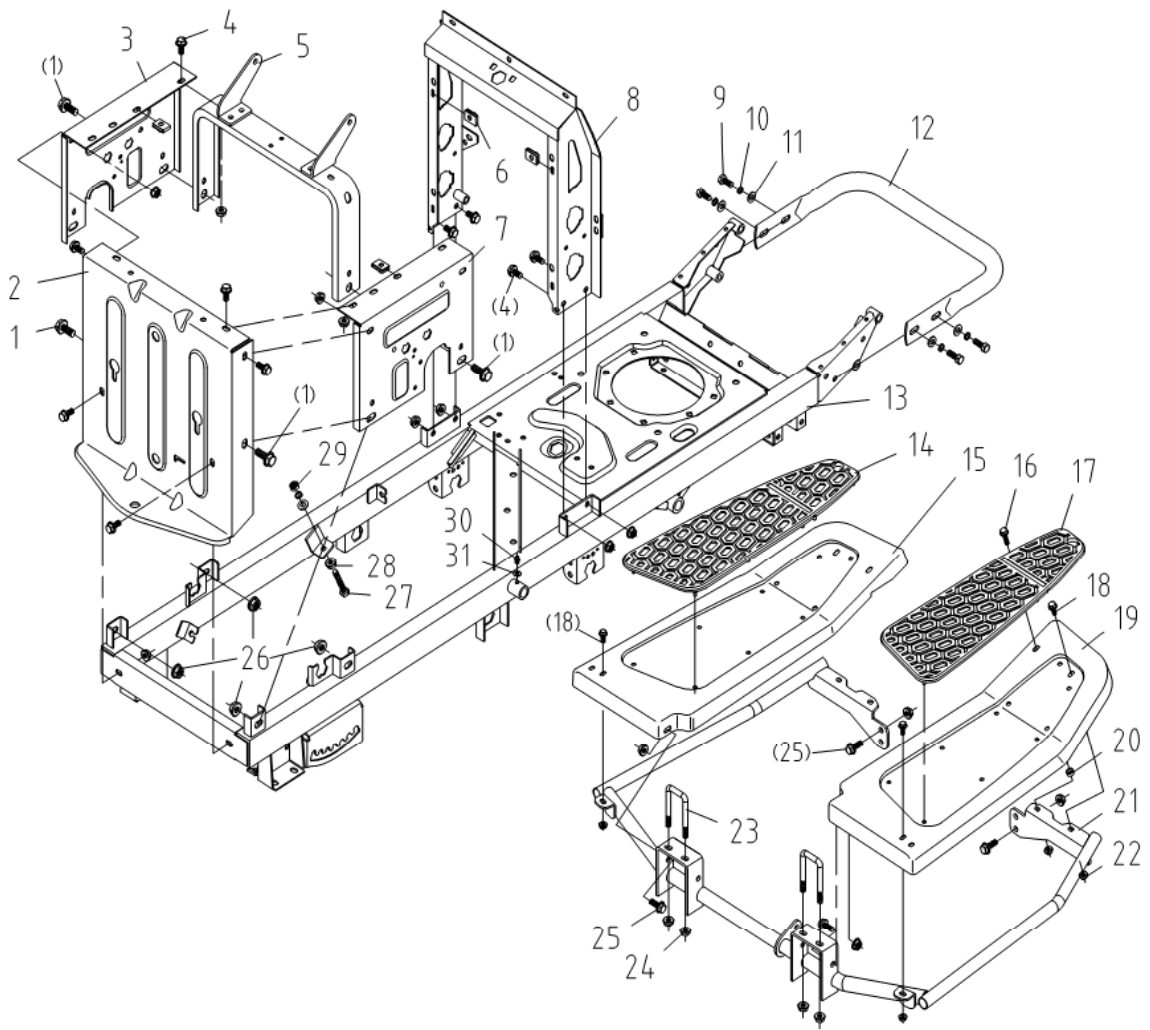

POS	QTY	PARTNUMBER	BESKRIVELSE	DESCRIPTION
1	4	439441	BOLT M8X45	FLANGE BOLT M10×1.5×35
2	1	439506	BESLAG	REAR BRACKET
3	1	439507	BESLAG	LEFT BRACKET
4	12	439441	BOLT M8X45	FLANGE BOLT M10×1.5×35
5	1	439508	BESLAG	SEAT BRACKET
6	8	439509	MØTRIK	BUCKLE NUT M6
7	1	439510	BESLAG	RIGHT BRACKET
8	1	439511	BESLAG	STEERING BRACKET
9	4	439462	BOLT M8X16	BOLT M8×16
10	5	439440	FJEDERSKIVE 10	SPRING WASHER 10
11	5	439465	SKIVE 10	BIG WASHER 6
12	1	439512	KOFANGER	BUMPER
13	1	439684	RAMME	FRAME
14	1	439514	GUMMIMÅTTE	MAT L
15	1	439515	FODPLADE	FOOT BOARD L
16	2	439441	BOLT M8X45	FLANGE BOLT M10×1.5×35
17	1	439516	GUMMIMÅTTE	MAT R
18	4	439441	BOLT M8X45	FLANGE BOLT M10×1.5×35
19	1	439517	FODPLADE	FOOT BOARD R
20	2	439518	BØS	BUSHING
21	1	439519	BESLAG	FOOT BRACKET
22	6	439444	LÅSEMØTRIK M8	FLANGE LOCK NUT M6
23	2	439520	BOLT M8	U BOLT M8
24	22	439444	LÅSEMØTRIK M8	FLANGE LOCK NUT M6
25	6	439441	BOLT M8X45	FLANGE BOLT M10×1.5×35
26	4	439488	MØTRIK	" FLANGE NUT M10×1.25
27	1	439462	BOLT M8X16	BOLT M8×16
28	1	439468	MØTRIK M6	FLANGE NUT M6
29	1	439438	MØTRIK M4	NUT M4
30	1	439498	DYSE	OIL INJECTION NOZZLE
31	8	436590	SKIVE M8	WASHER