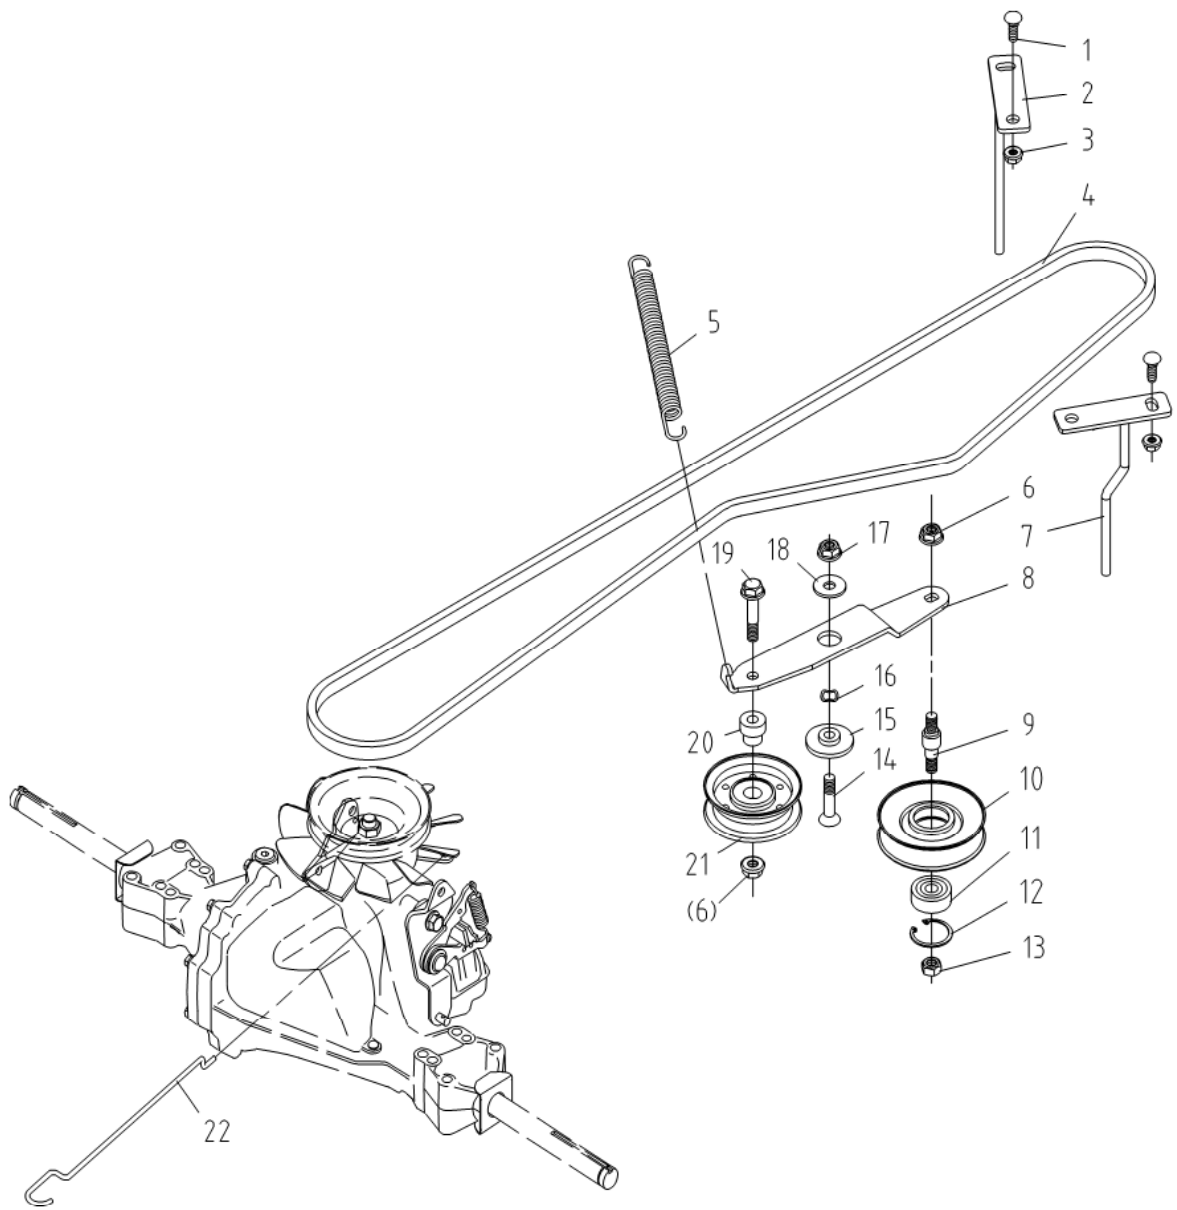

Art.Nr. 90063130  
Model: XC140-98H  
Year: 2018

POS	QTY	PARTNUMBER	BESKRIVELSE	DESCRIPTION
1	2	439437	BOLT M6X16	SCREW M6X16
2	2	436590	SKIVE M8	WASHER
3	1	436571	GASKABEL MED REGULATOR	THROTTLE CABLE
4	2	439438	MØTRIK M8	HEXAGON NUT M8
5	1	415950	BESLAG	CORD SPLINT
6	1	438710	LC1P90F-1/432 CC	ENGINE, LONCIN 432CC
7	4	436590	SKIVE M8	WASHER
8	4	439440	FJEDERSKIVE 10	SPRING WASHER 10
9	4	439441	BOLT M8X45	FLANGE BOLT M10×1.5×35
10	1	439442	NOT	FLAT KEY 6.35×30
11	1	439676	REMSKIVE	STEP PULLEY
12	1	436590	SKIVE M8	WASHER
13	1	439444	LÅSEMØTRIK M6	FLANGE LOCK NUT M6
14	1	436589	KNIVBOLT 3/8"-24 - 1 1/4"	BOLT
15	1	439445	FJEDERSKIVE 7/16"	"SPRING WASHER 7/16""
16	3	439446	SKRUE 5/16"-18-3/4"	" SCREW 5/16""-18 -3/4""
17	3	439445	FJEDERSKIVE 7/16"	"SPRING WASHER 7/16""
18	2	436590	SKIVE M8	WASHER
19	1	439447	PAKNING	GASKET
20	1	439448	UDSTØDNING	EXHAUST PIPE

POS	QTY	PARTNUMBER	BESKRIVELSE	DESCRIPTION
1	4	439472	BOLT M8X20	BOLT M8×20
2	1	439677	ARM	LEFT ROD
3	4	439444	LÅSEMØTRIK M8	FLANGE LOCK NUT M6
4	1	436601	DRIVREM LG4-890	V BELT
5	1	436576	FJEDER	SPRING
6	2	439474	LÅSEMØTRIK M10X1.25	FLANGE LOCK NUT M10×1.25
7	1	439678	ARM	RIGHT ROD
8	1	439679	ARM	DRIVING TENTION ARM
9	1	439479	BOLT	TENTION PULLEY SHAFT
10	1	436574	REMSKIVE	TENSION PULLEY
11	1	436583	LEJE 61904-2RZ	BEARING
12	1	439480	KARABINHAGE 37	SNAP RING 37
13	1	439481	LÅSEMØTRIK M10X1.25	LOCK NUT M10×1.25
14	1	439680	BOLT M10X30	BOLT
15	1	439681	BØS	DRIVING TENTION ARM BUSHING
16	1	439484	SKIVE 12X18X0.4	WASHER 12×18×0.4
17	1	439444	LÅSEMØTRIK M8	FLANGE LOCK NUT M6
18	1	439465	SKIVE 10	BIG WASHER 6
19	1	439441	BOLT M8X45	FLANGE BOLT M10×1.5×35
20	1	439487	BØS	TENTION PULLEY BUSHING
21	1	436575	REMSKIVE	TENSION PULLEY
22	1	439683	STANG	PULL ROD