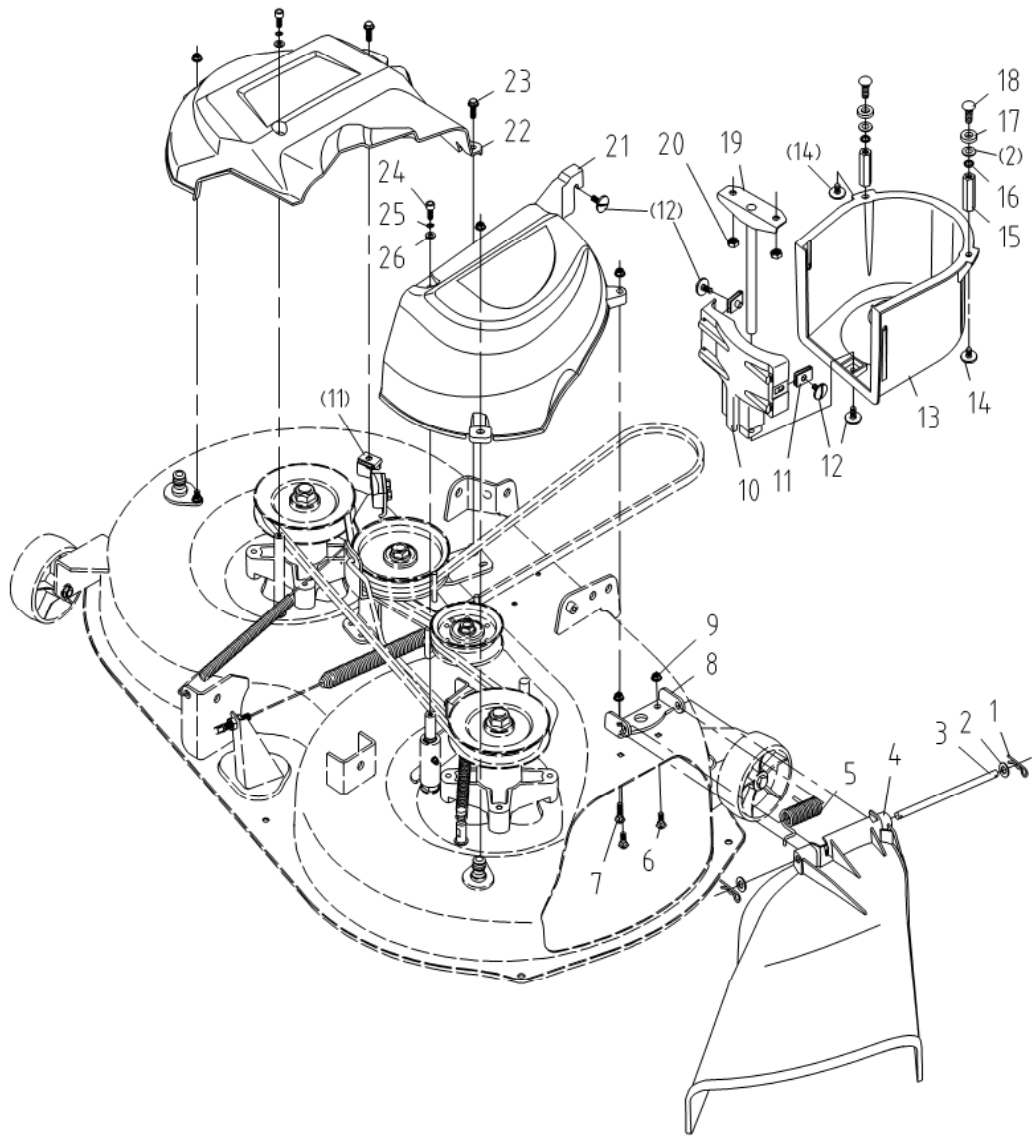

POS	QTY	PARTNUMBER	BESKRIVELSE	DESCRIPTION
1	2	439478	FJEDERSPLIT	SPRING PIN
2	4	436590	SKIVE M8	WASHER
3	1	439646	STIFT 8X163	PIN 8×163
4	1	439647	UDKASTER	DISCHARGE GUARD
5	1	439562	FJEDER 3X18	TORSION SPRING 3×18
6	2	439472	BOLT M8X20	BOLT M8×20
7	1	439472	BOLT M8X20	BOLT M8×20
8	1	439648	HÆNGSEL	HINGE
9	5	439444	LÅSEMØTRIK M8	FLANGE LOCK NUT M6
10	1	439649	SKJOLD	REAR SHIELD
11	3	439509	MØTRIK	BUCKLE NUT M6
12	4	439622	SKRUE M6X16	SCREW M6×16
13	1	439650	SKJOLD	FRONT SHIELD
14	2	439622	SKRUE M6X16	SCREW M6×16
15	2	439651	STANG	HEXAGONAL ROD
16	2	439440	FJEDERSKIVE 10	SPRING WASHER 10
17	2	439541	SKIVE 10.1X20X4	WASHER 10.1×20×4
18	2	439472	BOLT M8X20	BOLT M8×20
19	1	439652	BESLAG	BRACKET
20	2	439544	LÅSEMØTRIK M10	LOCK NUT M10
21	1	439653	SKJOLD	RIGHT SHIELD
22	1	439654	SKJOLD	LEFT SHIELD
23	2	439441	BOLT M8X45	FLANGE BOLT M10×1.5×35
24	2	439492	SKRUE M6X20	SCREW M6×20
25	2	439440	FJEDERSKIVE 10	SPRING WASHER 10
26	2	439465	SKIVE 10	BIG WASHER 6