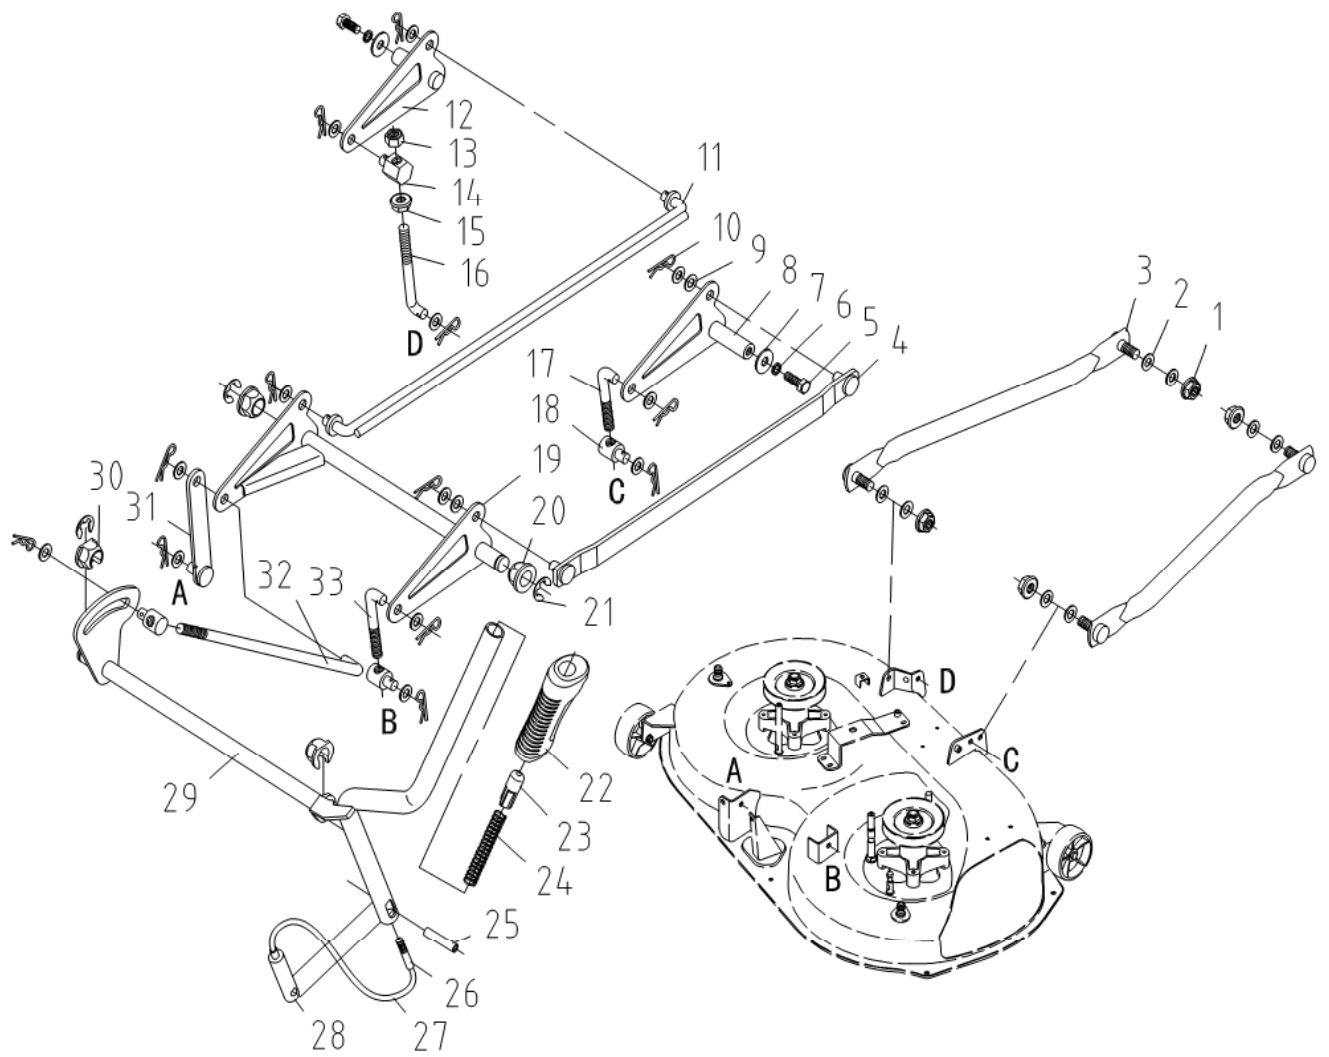

POS	QTY	PARTNUMBER	BESKRIVELSE	DESCRIPTION
1	4	439474	LÅSEMØTRIK M10X1.25	FLANGE LOCK NUT M10×1.25
2	8	439579	SKIVE 10.2X19	WASHER 10.2×19
3	2	439580	STANG	FRONT ROD
4	1	439698	STANG	PUSHING ROD R
5	2	439462	BOLT M8X16	BOLT M8×16
6	2	439440	FJEDERSKIVE 10	SPRING WASHER 10
7	2	439465	SKIVE 10	BIG WASHER 6
8	1	439584	BESLAG	FRONT ARM R
9	15	436590	SKIVE M8	WASHER
10	13	439478	FJEDERSPLIT	SPRING PIN
11	1	439589	STANG	PUSHING ROD L
12	1	439590	BESLAG	FRONT ARM L
13	1	439481	LÅSEMØTRIK M10X1.25	LOCK NUT M10×1.25
14	1	439591	JUSTERBOLT	ADJUSTING PIN
15	1	439488	MØTRIK	" FLANGE NUT M10×1.25
16	1	439592	JUSTERARM	ADJUSTING ROD FRONT L
17	1	439593	JUSTERARM	ADJUSTING ROD FRONT R
18	3	439594	JUSTERMØTRIK	ADJUSTING PIN
19	1	439595	BESLAG	REAR ARM
20	2	439553	BØSNING	HEXAGON BUSHING
21	3	439532	LÅSERING 12	RETAINER RING 15
22	1	439596	GREB	LIFT HANDLE
23	1	439597	KNAP	BUTTON
24	1	439598	FJEDER	PUSHING SPRING
25	1	439549	SPLIT 6X26	PIN 6×26
26	1	439599	BOLT	BOLT
27	1	439600	FJEDERARM	SPRING ROD
28	1	439601	STANG	PIN
29	1	439602	HÅNDTAG	LEVER
30	2	439556	BØS	HATCH BUSHING
31	1	439603	BESLAG	ROD L
32	1	439604	STANG	LIFT ROD
33	1	439605	STANG	REAR ADJUSTING ROD