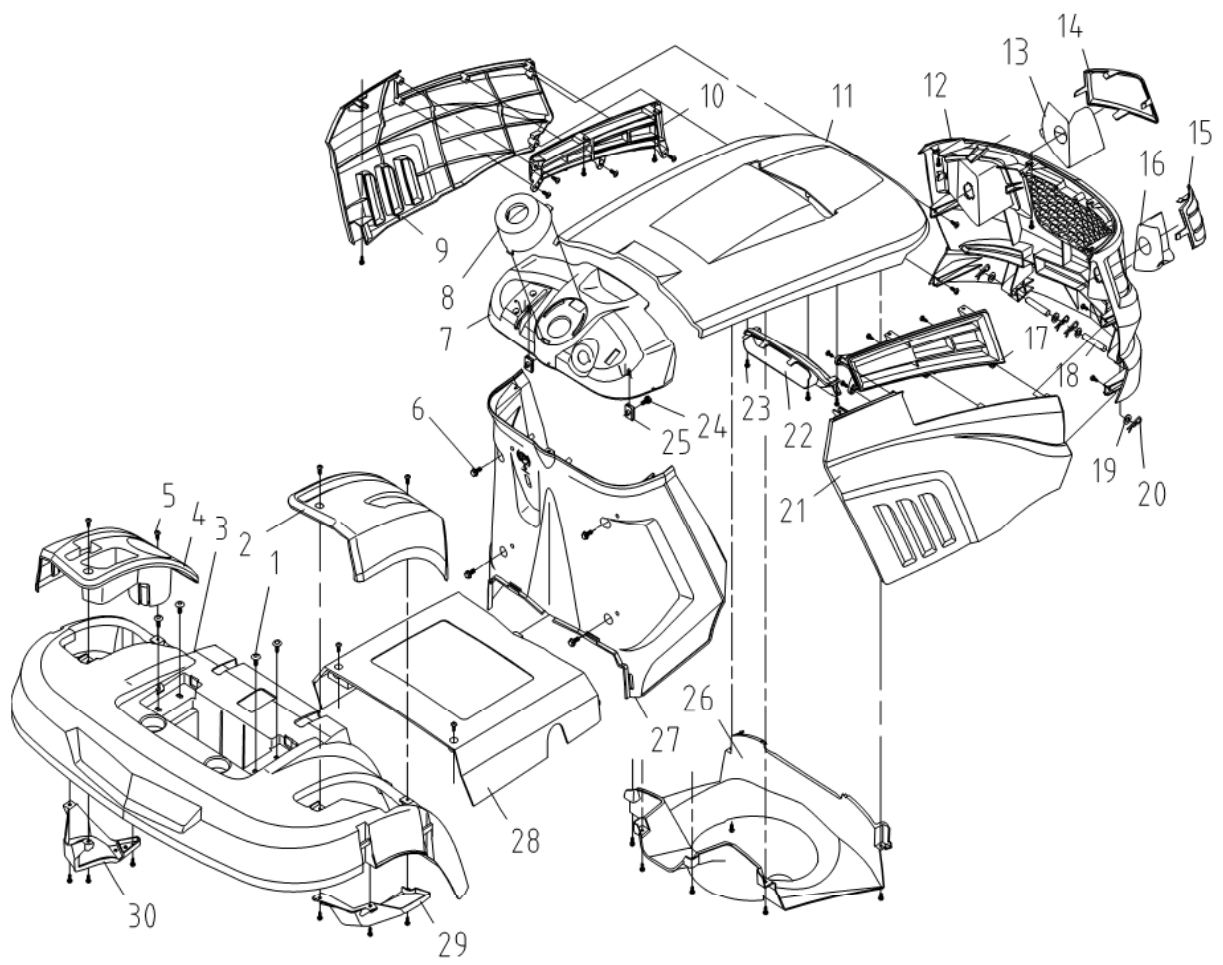

POS	QTY	PARTNUMBER	BESKRIVELSE	DESCRIPTION
1	4	439622	SKRUE M6X16	SCREW M6×16
2	1	439623	DÆKSEL	LIFT COVER
3	1	439624	COVER	REAR COVER
4	1	439625	DÆKSEL	SHIFT COVER
5	45	439626	SKRUE ST4.8X16	SCREW ST4.8×16
6	4	439441	BOLT M8X45	FLANGE BOLT M10×1.5×35
7	1	439627	PANEL	METER FACE
8	1	439628	STYRRØR	STEERING SHAFT CAP
9	1	439629	COVER	LEFT COVER
10	1	439630	DÆKSEL	LEFT WINDOW
11	1	439631	MOTORDÆKSEL	ENGINE COVER
12	1	439632	FRONTSKÆRM	FRONT FACE
13	1	439633	REFLEKS	REFLECTOR L
14	1	439634	LYGTEGLAS	LIGHT COVER L
15	1	439635	LYGTEGLAS	LIGHT COVER R
16	1	439636	REFLEKS	REFLECTOR R
17	1	439637	DÆKSEL	RIGHT WINDOW
18	2	439638	STIFT 10X60	PIN 10×60
19	4	436590	SKIVE M8	WASHER
20	4	439478	FJEDERSPLIT	SPRING PIN
21	1	439639	COVER	RIGHT COVER
22	1	439640	LUFTINDTAG	AIR INPUT OPENING
23	5	439626	SKRUE ST4.8X16	SCREW ST4.8×16
24	2	439441	BOLT M8X45	FLANGE BOLT M10×1.5×35
25	2	439509	MØTRIK	BUCKLE NUT M6
26	1	439641	DÆKSEL	AIR DIRECTION BARREL
27	1	439642	PLADE	COVER AFTER STEERING SHAFT
28	1	439699	COVER	MIDST COVER
29	1	439644	DÆKSEL	RIGHT PLATE
30	1	439645	DÆKSEL	LEFT PLATE