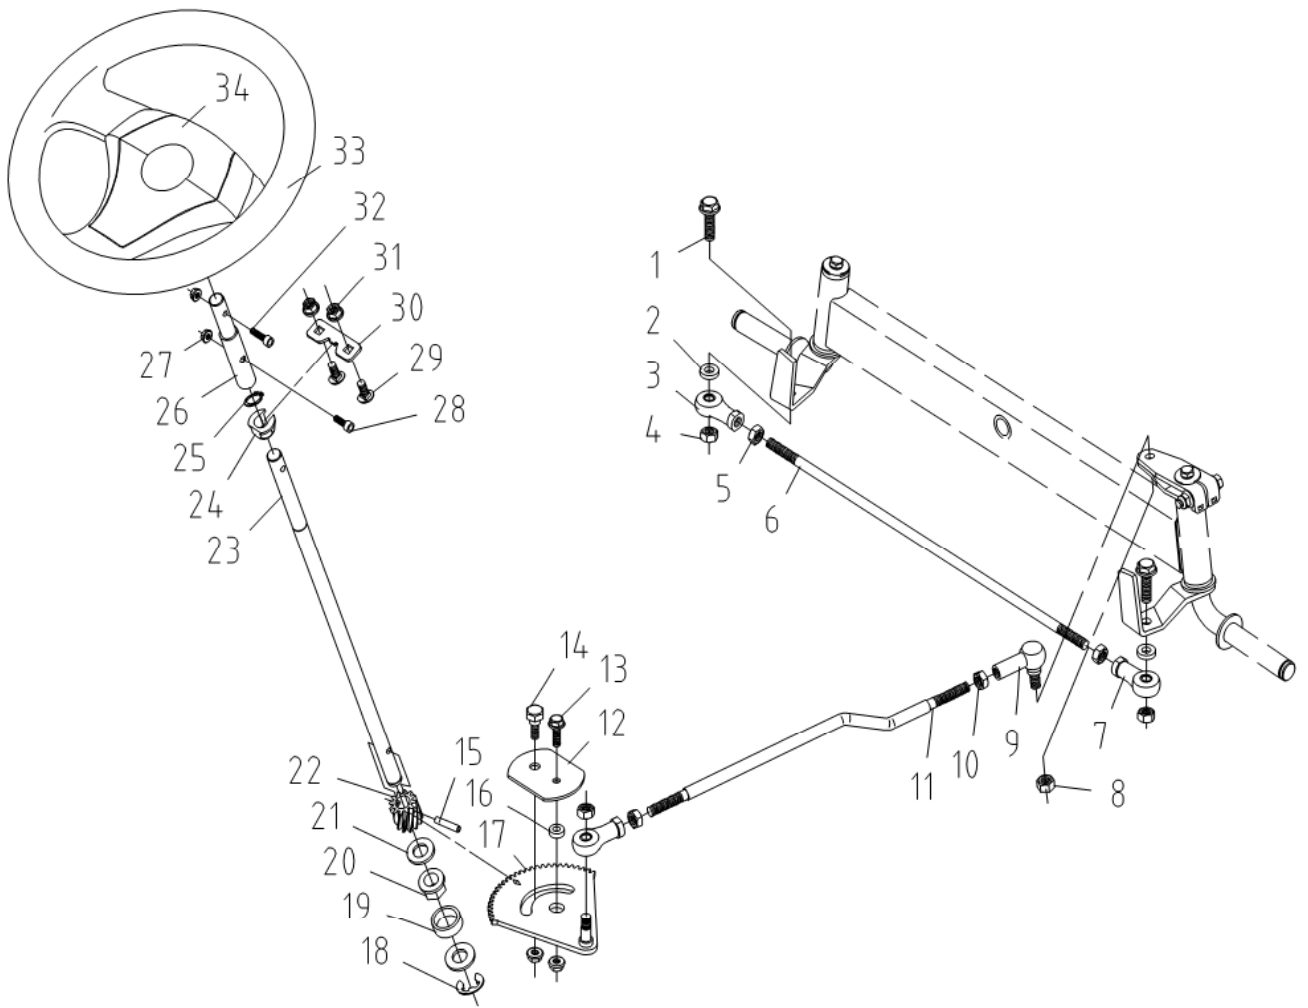

POS	QTY	PARTNUMBER	BESKRIVELSE	DESCRIPTION
1	2	439441	BOLT M8X45	FLANGE BOLT M10×1.5×35
2	2	439541	SKIVE 10.1X20X4	WASHER 10.1×20×4
3	1	440875	FORBIDELSESLIJE VENSTRE	JOINT BEARING SIJK10C L
4	3	439481	LÅSEMØTRIK M10X1.25	LOCK NUT M10×1.25
5	1	440874	MØTRIK Ø10-LH	HEXAGON NUT 10-LH
6	1	439543	STYRESTANG	PULL ROD
7	2	440870	FORBINDELSLEJE HØJRE	JOINT BEARING SIJK10C
8	1	439544	LÅSEMØTRIK M10	LOCK NUT M10
9	1	439545	FORBINDELSLED M10	JOINT BEARING M10
10	3	439438	LÅSEMØTRIK M8	HEXAGON NUT M8
11	1	439546	FORBINDELSSTANG	LINK ROD
12	1	439547	BESLAG	DOUBLE HOLE BOARD
13	1	439441	BOLT M8X45	FLANGE BOLT M10×1.5×35
14	1	439548	SKRUE	SCREW
15	1	439549	SPLIT 6X26	PIN 6×26
16	1	439550	BØS	BUSHING
17	1	439551	STYREPLADE	STEERING SECTOR GEAR
18	1	439532	LÅSERING 12	RETAINER RING 15
19	1	439552	BØS	BUSHING
20	1	439553	BØSNING	HEXAGON BUSHING
21	2	436590	SKIVE M16	WASHER
22	1	439554	GEAR TANDHJUL	GEAR
23	1	439555	RATSTAMME	STEERING SHAFT
24	1	439556	BØS	HATCH BUSHING
25	1	436587	SEEGERRING	SNAP RING 19
26	1	439557	FORBINDELSSTANG	STEERING CONNECT SHAFT
27	2	439444	LÅSEMØTRIK M6	FLANGE LOCK NUT M6
28	1	439492	SKRUE M6X20	SCREW M6×20
29	2	439472	BOLT M8X20	BOLT M8×20
30	1	439558	BESLAG	SQUARE HOLE BOARD
31	4	439444	LÅSEMØTRIK M6	FLANGE LOCK NUT M6
32	1	439492	SKRUE M6X20	SCREW M6×20
33	1	439559	RAT	STEERING WHEEL
34	1	439560	DÆKSEL FOR RAT	STEERING WHEEL CAP