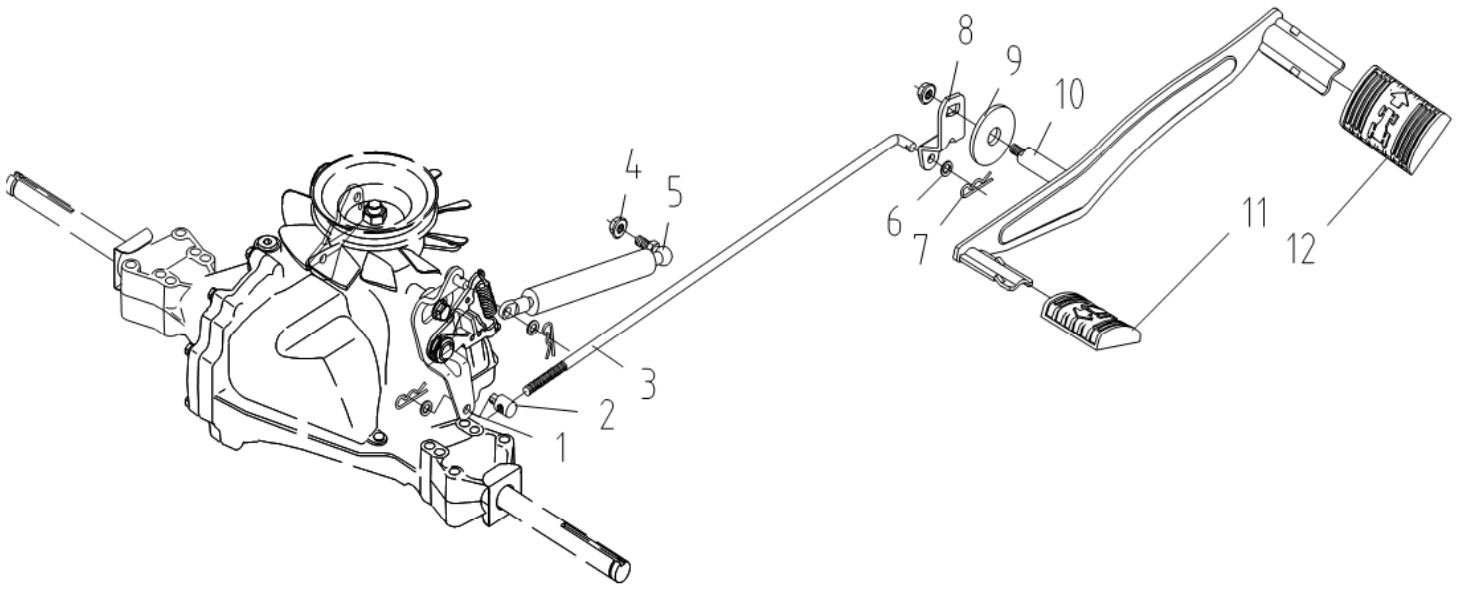

POS	QTY	PARTNUMBER	BESKRIVELSE	DESCRIPTION
1	1	439689	KONTROLBESLAG	CONTROL ARM
2	1	439485	GEARDEL	GEAR SHIFT PIN
3	1	439690	STANG	SHIFT ROD
4	8	439444	LÅSEMØTRIK M8	FLANGE LOCK NUT M6
5	1	439691	LED	DAMPER
6	3	436590	SKIVE M8	WASHER
7	3	439478	FJEDERSPLIT	SPRING PIN
8	1	439692	BESLAG	SHIFT ARM
9	1	439497	SKIVE 17.3X55X4	WASHER 17.3×55X4
10	1	439693	PEDALSTANG	SHIFT LEVER
11	1	439694	PEDAL BAK	REVERSE PEDAL
12	1	439695	PEDAL FREM	FORWARD PEDAL