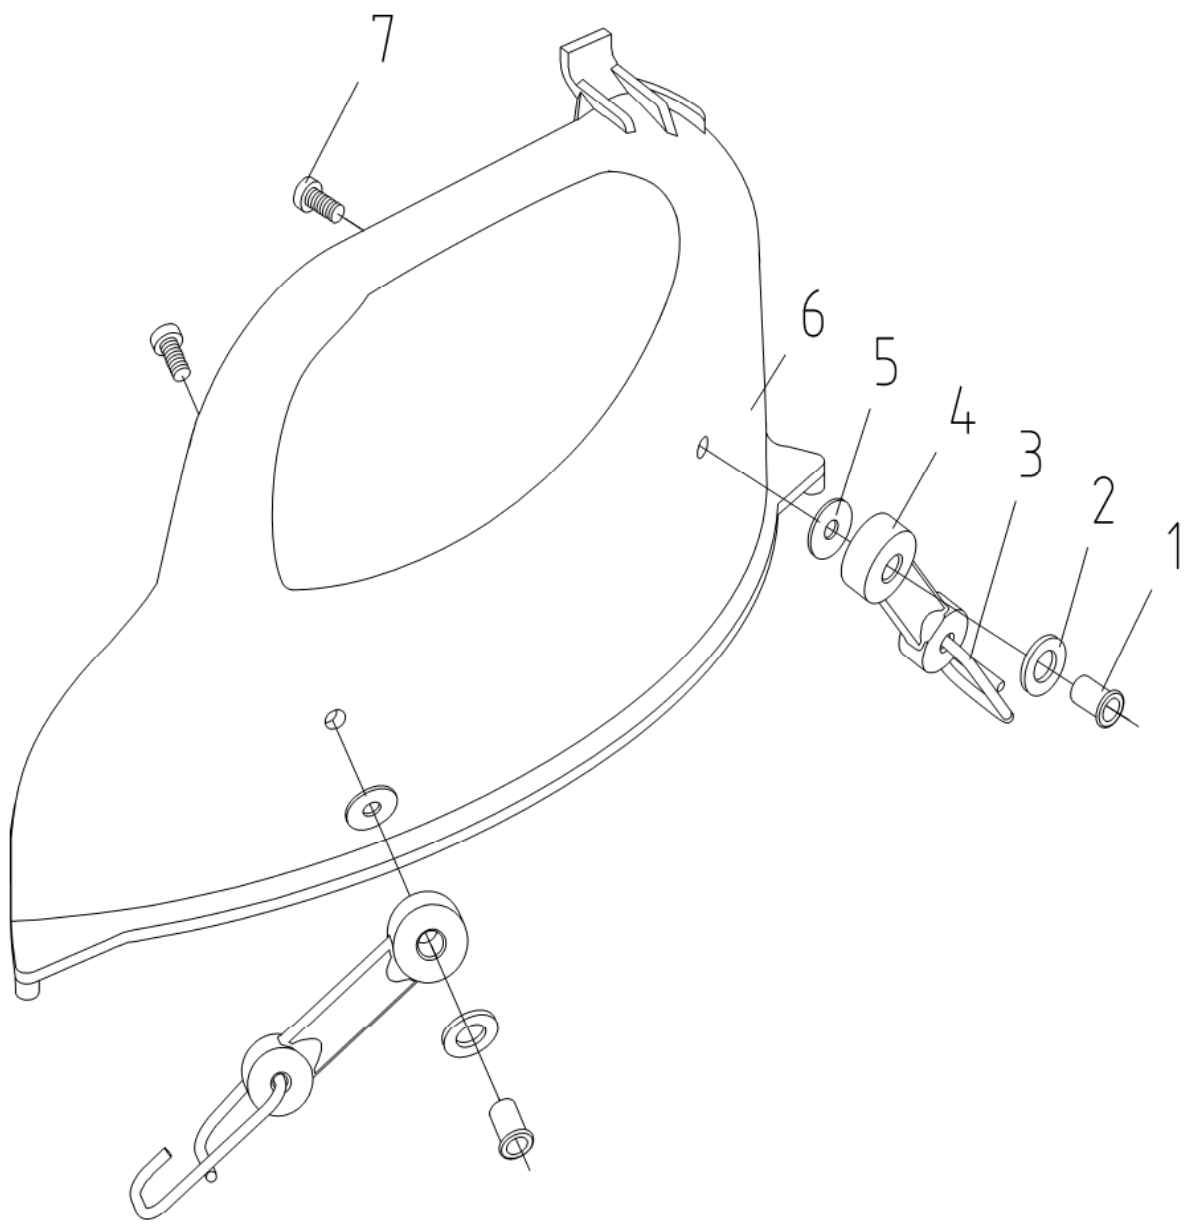

POS	QTY	PARTNUMBER	BESKRIVELSE	DESCRIPTION
1	2	439655	MØTRIK M6X13.5	NUT M6×13.5
2	2	436590	SKIVE M8	WASHER
3	2	439656	KROG	HOOK
4	2	439657	GUMMIBØS	BELT
5	2	439658	SKIVE 6	WASHER 6
6	1	436607	BIOKLIP SKÆRM	MULCH COVER
7	2	439437	SKRUE M4X16	SCREW M4×16