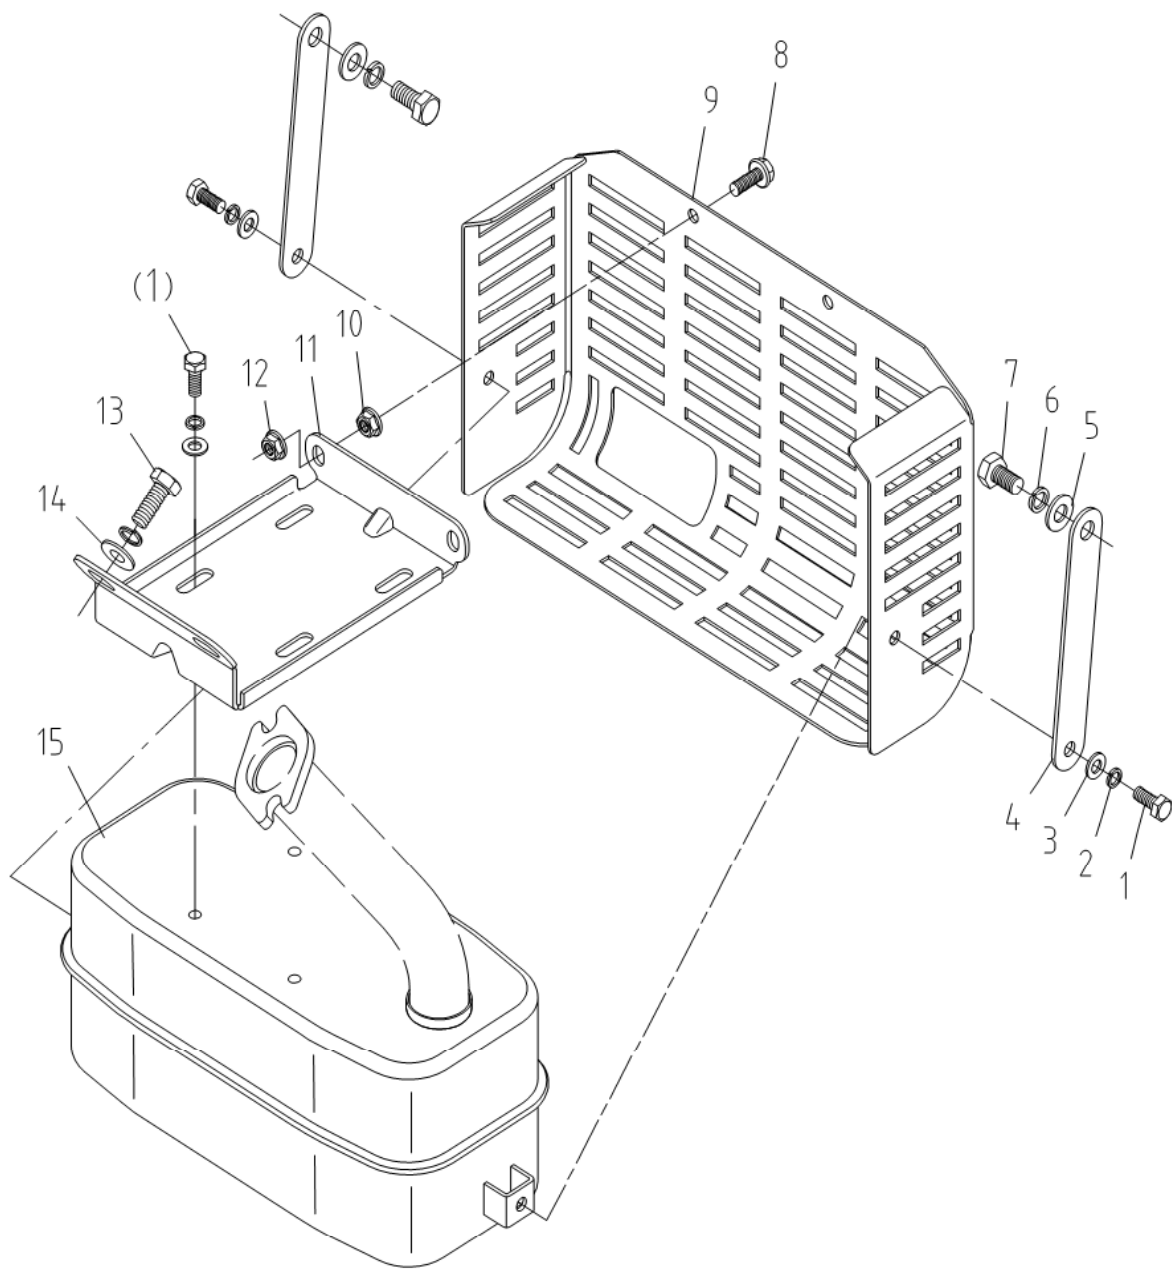

Art.Nr. 90063130  
Model: XC140-98H  
Year: 2018

POS	QTY	PARTNUMBER	BESKRIVELSE	DESCRIPTION
1	2	439437	BOLT M6X16	SCREW M6X16
2	2	436590	SKIVE M8	WASHER
3	1	436571	GASKABEL MED REGULATOR	THROTTLE CABLE
4	2	439438	MØTRIK M8	HEXAGON NUT M8
5	1	415950	BESLAG	CORD SPLINT
6	1	438710	LC1P90F-1/432 CC	ENGINE, LONCIN 432CC
7	4	436590	SKIVE M8	WASHER
8	4	439440	FJEDERSKIVE 10	SPRING WASHER 10
9	4	439441	BOLT M8X45	FLANGE BOLT M10×1.5×35
10	1	439442	NOT	FLAT KEY 6.35×30
11	1	439676	REMSKIVE	STEP PULLEY
12	1	436590	SKIVE M8	WASHER
13	1	439444	LÅSEMØTRIK M6	FLANGE LOCK NUT M6
14	1	436589	KNIVBOLT 3/8"-24 - 1 1/4"	BOLT
15	1	439445	FJEDERSKIVE 7/16"	"SPRING WASHER 7/16""
16	3	439446	SKRUE 5/16"-18-3/4"	" SCREW 5/16""-18 -3/4""
17	3	439445	FJEDERSKIVE 7/16"	"SPRING WASHER 7/16""
18	2	436590	SKIVE M8	WASHER
19	1	439447	PAKNING	GASKET
20	1	439448	UDSTØDNING	EXHAUST PIPE

POS	QTY	PARTNUMBER	BESKRIVELSE	DESCRIPTION
1	1	439449	VENTIL	FUEL TANK CAP LEVER
2	1	439450	GUMMIRING	O RING
3	1	439451	TANKDÆKSEL	FUEL TANK CAP
3A	1	451018	TANKLÅG KPL.	FUEL CAP ASSY
4	1	439452	FILTER	FUEL TANK CAP FILTER
5	1	439453	PAKNING	FUEL TANK CAP SEAL
6	1	439454	TANKPAKNING 6X25X1.5	GASKET 6×25×1.5
7	1	439455	FJEDER	FUEL TANK CAP SPRING
8	1	436590	SKIVE M8	WASHER
9	1	439456	SPLIT	SPLIT PIN
10	1	436572	BENZINFILTER	FILTER CAP
11	1	439457	BRÆNDSTOFTANK	FUEL TANK
12	1	439458	KLEMME	CLIP 10
13	1	439459	BRÆNDSTOFSLANGE	FUEL HOSE
14	1	439460	BOLT	FUEL TANK BOLT
15	1	439461	KLEMME	TUBE HOOP
16	2	439441	BOLT M8X45	FLANGE BOLT M10×1.5×35
17	4	439462	BOLT M8X16	BOLT M8×16
18	2	439463	PLADE	FUEL TANK SUPPORT
19	6	439444	LÅSEMØTRIK M6	FLANGE LOCK NUT M6
20	2	439464	SPÆNDESTYKKE M8	BUCKLE NUT M8