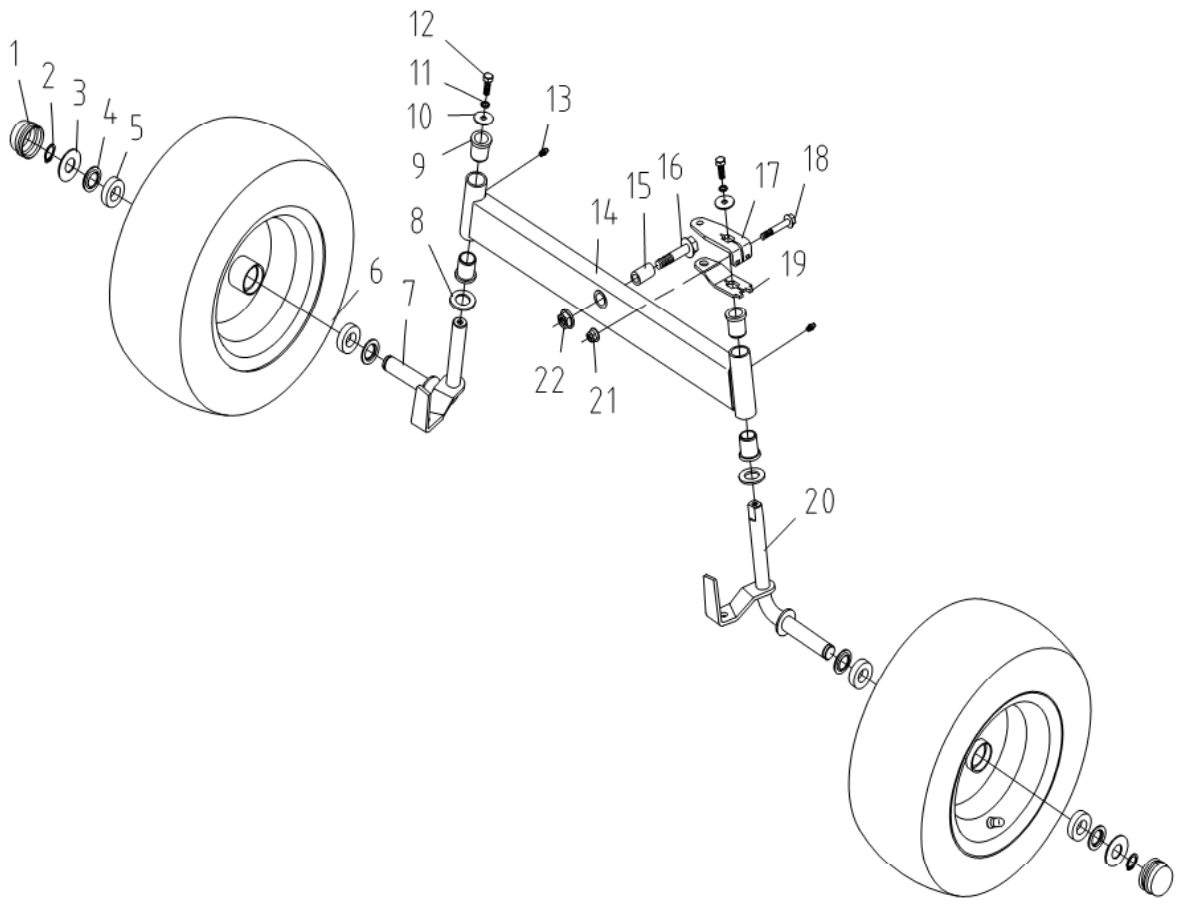

POS	QTY	PARTNUMBER	BESKRIVELSE	DESCRIPTION
1	2	439521	KAPPE	HUB COVER
2	2	436587	SEEGERRING	SNAP RING 19
3	2	439522	SKIVE 20X43X3	WASHER 20x43x3
4	4	439523	SKIVE	WASHER
5	4	436583	LEJE 61904-2RZ	BEARING
6	2	436582	FORHJUL	FRONT WHEEL ASSEMBLY
7	1	439524	AKSEL	LEFT STUB AXLE
8	2	436590	SKIVE M8	WASHER
9	4	439525	BØS	BUSHING
10	2	434364	SKIVE	CLUTCH ADJUSTING WASHER
11	2	439440	FJEDERSKIVE 10	SPRING WASHER 10
12	2	439462	BOLT M8X16	BOLT M8x16
13	2	439498	DYSE	OIL INJECTION NOZZLE
14	1	439526	FRONTPLADE	FRONG AXLE
15	1	439527	FORRØR	LINER TUBE
16	1	439528	BOLT M12X1.25X60	FLANGE BOLT M12x1.25x60
17	1	439529	BESLAG	TURNNG ARM 2
18	1	439441	BOLT M8X45	FLANGE BOLT M10x1.5x35
19	1	439530	BESLAG	TURNNG ARM 1
20	1	439531	HJULGAFFEL	RIGHT STUB AXLE
21	1	439444	LÅSEMØTRIK M8	FLANGE LOCK NUT M6
22	1	439474	LÅSEMØTRIK M10X1.25	FLANGE LOCK NUT M10x1.25