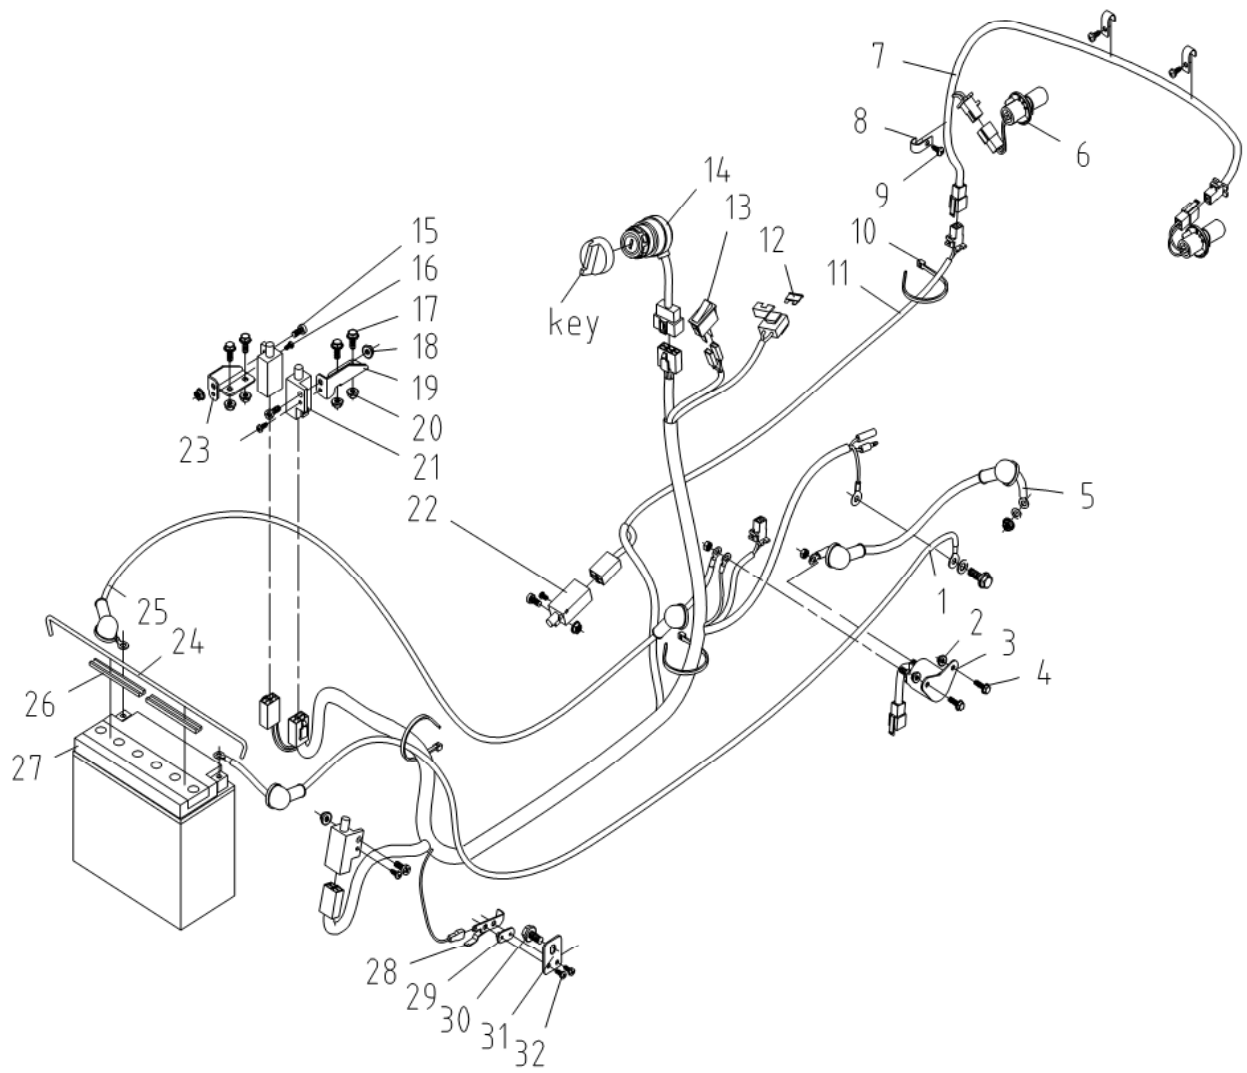

POS	QTY	PARTNUMBER	BESKRIVELSE	DESCRIPTION
1	1	439659	KABEL	GROUND CABLE
2	2	439444	LÅSEMØTRIK M8	FLANGE LOCK NUT M6
3	1	439660	RELÆ	STAR RELAY
4	2	439441	BOLT M8X45	FLANGE BOLT M10×1.5×35
5	1	439661	LEDNING	POWER CABLE
6	2	439662	PÆRE	FRONT LIGHT
7	1	439663	LEDNING	"LIGHT WIRING
8	4	415950	BESLAG	CORD SPLINT
9	4	439626	SKRUE ST4.8X16	SCREW ST4.8×16
10	20	439665	STRIPS	TIE BAND
11	1	439701	LEDNING	WIRING
12	1	436594	SIKRING	FUSE
13	1	436596	KONTAKT	WIRING SWITCH
14	1	436597	KONTAKT INKL. NØGLE	ROTARY SWITCH INCL. KEY
15	4	439437	SKRUE M4X16	SCREW M4×16
16	4	439626	SKRUE ST4.8X16	SCREW ST4.8×16
17	4	439441	BOLT M8X45	FLANGE BOLT M10×1.5×35
18	4	439468	MØTRIK M6	FLANGE NUT M6
19	1	439669	BESLAG	"SWITCH BRACKET R"
20	4	439444	LÅSEMØTRIK M8	FLANGE LOCK NUT M6
21	2	436598	KONTAKT	DOUBLE NORMALLY CLOSED SWITCH
22	2	436599	KONTAKT	OPEN CLOSE SWITCH
23	1	439670	BESLAG	"SWITCH BRACKET L"
24	1	439671	STANG	BATTERY BOLT
25	1	439672	LEDNING	BATTERY CABLE
26	2	439673	GUMMILISTE	ROBBER PLATE
27	1	436600	BATTERI 12V, 18AH	BATTERY
28	1	439704	KONTAKTARM	SWITCH CONTACT CHIP
29	1	439675	BESKYTTELSE/ISOLERING	INSULATING STRIP
30	1	439441	BOLT M8X45	FLANGE BOLT M10×1.5×35
31	1	439705	KLEMMEPLADE	CLAMP
32	2	439626	SKRUE ST4.8X16	SCREW ST4.8×16