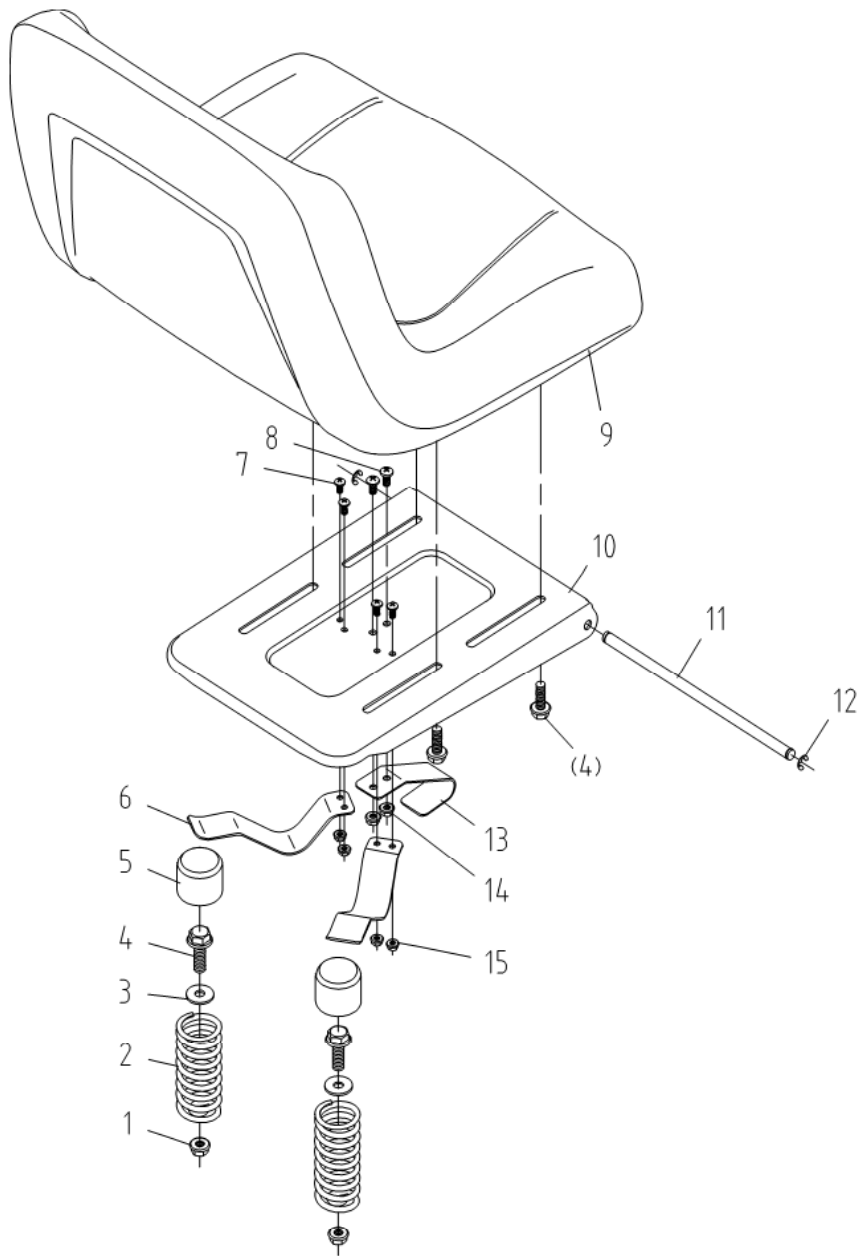

POS	QTY	PARTNUMBER	BESKRIVELSE	DESCRIPTION
1	2	439444	LÅSEMØTRIK M8	FLANGE LOCK NUT M6
2	2	439572	FJEDER	SEAT SPRING
3	2	439465	SKIVE 10	BIG WASHER 6
4	6	439441	BOLT M8X45	FLANGE BOLT M10×1.5×35
5	2	439573	PROP	SPRING CAP
6	2	439574	BESLAG	SPRING FLAKE
7	4	439437	SKRUE M4X16	SCREW M4×16
8	2	439437	SKRUE M4X16	SCREW M4×16
9	1	439575	SÆDE	SEAT
10	1	439576	BESLAG	SEAT BRACKET
11	1	439577	STANG	PIN
12	2	439532	LÅSERING 12	RETAINER RING 15
13	1	439578	BESLAG	SEAT SWITCH CONTACT
14	2	439444	LÅSEMØTRIK M8	FLANGE LOCK NUT M6
15	4	439444	LÅSEMØTRIK M8	FLANGE LOCK NUT M6