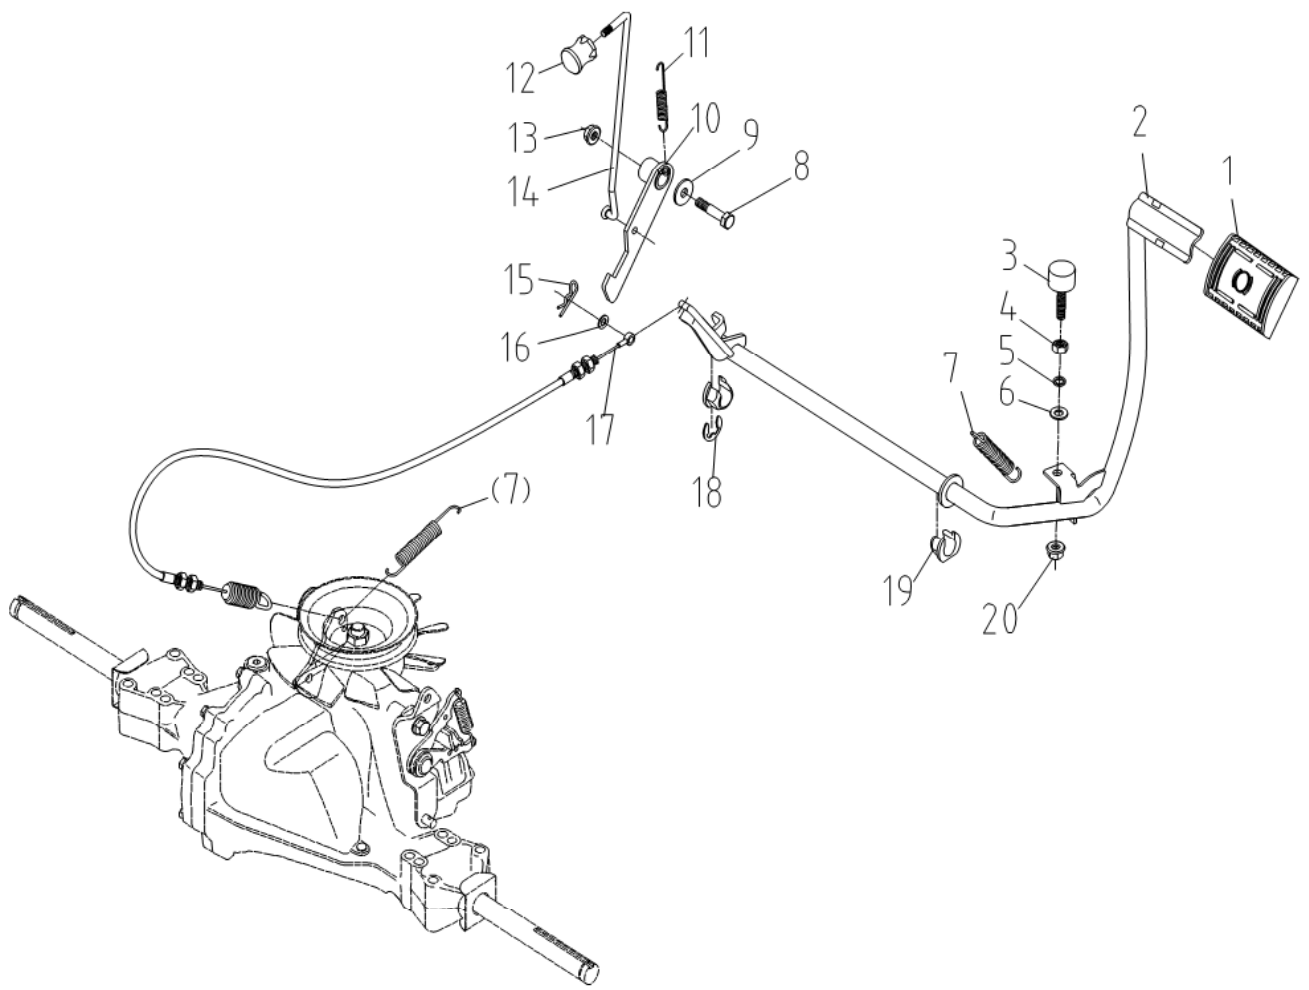

POS	QTY	PARTNUMBER	BESKRIVELSE	DESCRIPTION
1	1	439567	PEDAL	PEDAL
2	1	439696	BREMSEARM	BRAKE LEVER
3	1	439697	PROP	BUMPER CUSHION
4	1	439438	MØTRIK M4	NUT M4
5	1	439440	FJEDERSKIVE 10	SPRING WASHER 10
6	1	436590	SKIVE M8	WASHER
7	2	436604	FJEDER	SPRING
8	1	439441	BOLT M8X45	FLANGE BOLT M10×1.5×35
9	1	439465	SKIVE 10	BIG WASHER 6
10	1	439569	BESLAG	PARKING HOOK
11	1	439565	RETURFJEDER	BRAKE SHOE RETURN SPRING
12	1	439570	HÅNDTAGSKNOP	PARKING HANDLE
13	1	439444	LÅSEMØTRIK M8	FLANGE LOCK NUT M6
14	1	439571	STANG	PARKING ROD
15	1	439478	FJEDERSPLIT	SPRING PIN
16	2	436590	SKIVE M8	WASHER
17	1	436605	BREMSEKABEL	BRAKE CABLE
18	2	439532	LÅSERING 12	RETAINER RING 15
19	2	439556	BØS	HATCH BUSHING
20	1	439468	MØTRIK M6	FLANGE NUT M6