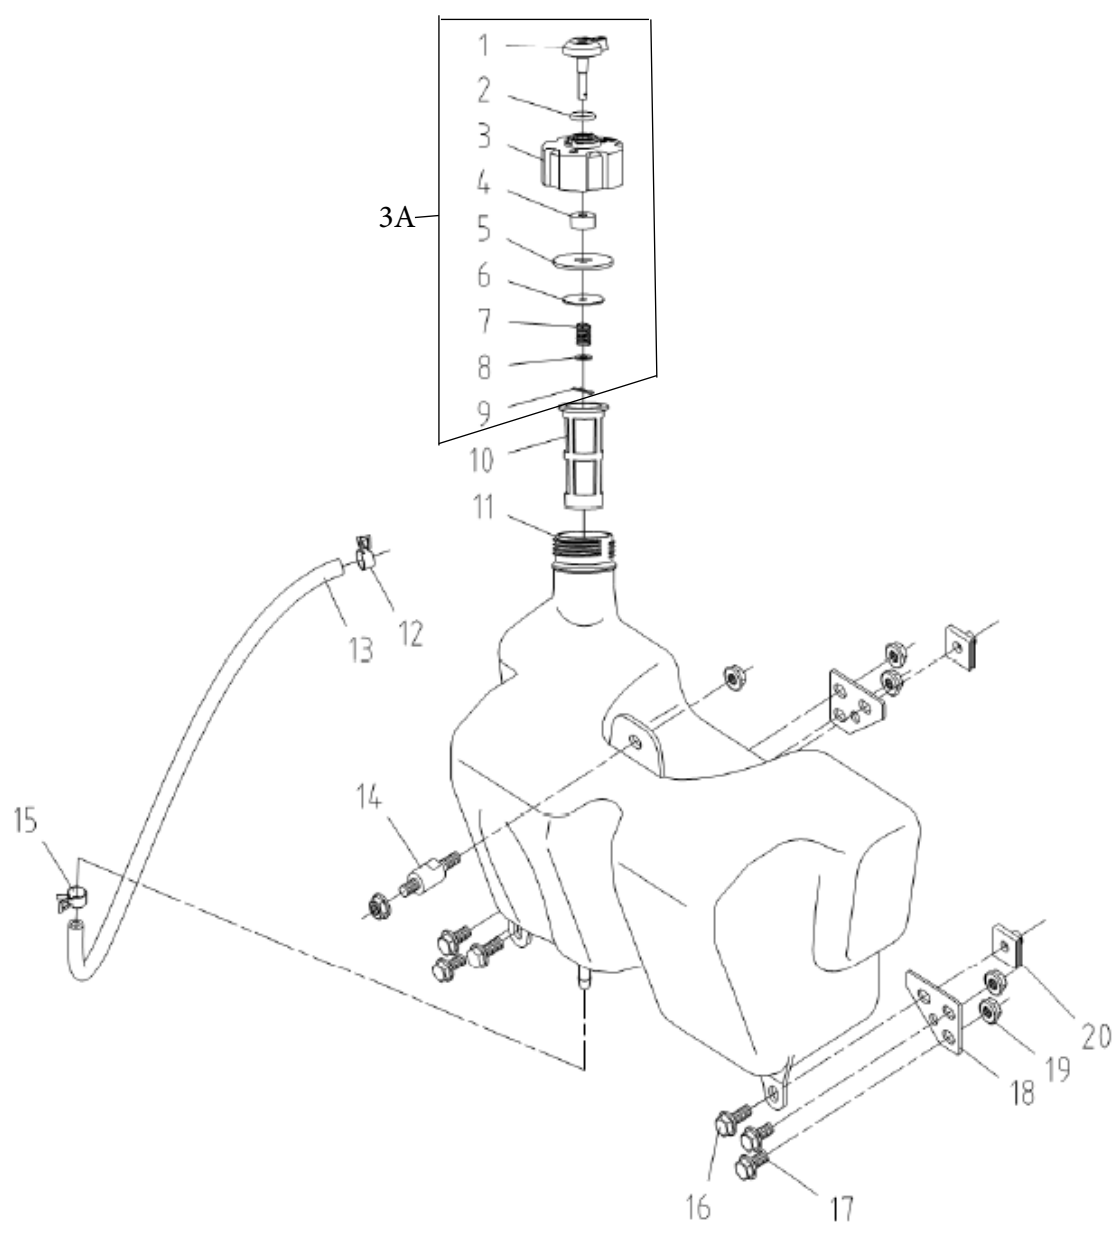

Art.Nr. 90063130  
Model: XC140-98H  
Year: 2018

POS	QTY	PARTNUMBER	BESKRIVELSE	DESCRIPTION
1	2	439437	BOLT M6X16	SCREW M6X16
2	2	436590	SKIVE M8	WASHER
3	1	436571	GASKABEL MED REGULATOR	THROTTLE CABLE
4	2	439438	MØTRIK M8	HEXAGON NUT M8
5	1	415950	BESLAG	CORD SPLINT
6	1	438710	LC1P90F-1/432 CC	ENGINE, LONCIN 432CC
7	4	436590	SKIVE M8	WASHER
8	4	439440	FJEDERSKIVE 10	SPRING WASHER 10
9	4	439441	BOLT M8X45	FLANGE BOLT M10×1.5×35
10	1	439442	NOT	FLAT KEY 6.35×30
11	1	439676	REMSKIVE	STEP PULLEY
12	1	436590	SKIVE M8	WASHER
13	1	439444	LÅSEMØTRIK M6	FLANGE LOCK NUT M6
14	1	436589	KNIVBOLT 3/8"-24 - 1 1/4"	BOLT
15	1	439445	FJEDERSKIVE 7/16"	"SPRING WASHER 7/16""
16	3	439446	SKRUE 5/16"-18-3/4"	" SCREW 5/16""-18 -3/4""
17	3	439445	FJEDERSKIVE 7/16"	"SPRING WASHER 7/16""
18	2	436590	SKIVE M8	WASHER
19	1	439447	PAKNING	GASKET
20	1	439448	UDSTØDNING	EXHAUST PIPE

POS	QTY	PARTNUMBER	BESKRIVELSE	DESCRIPTION
1	1	439449	VENTIL	FUEL TANK CAP LEVER
2	1	439450	GUMMIRING	O RING
3	1	439451	TANKDÆKSEL	FUEL TANK CAP
3A	1	451018	TANKLÅG KPL.	FUEL CAP ASSY
4	1	439452	FILTER	FUEL TANK CAP FILTER
5	1	439453	PAKNING	FUEL TANK CAP SEAL
6	1	439454	TANKPAKNING 6X25X1.5	GASKET 6×25×1.5
7	1	439455	FJEDER	FUEL TANK CAP SPRING
8	1	436590	SKIVE M8	WASHER
9	1	439456	SPLIT	SPLIT PIN
10	1	436572	BENZINFILTER	FILTER CAP
11	1	439457	BRÆNDSTOFTANK	FUEL TANK
12	1	439458	KLEMME	CLIP 10
13	1	439459	BRÆNDSTOFSLANGE	FUEL HOSE
14	1	439460	BOLT	FUEL TANK BOLT
15	1	439461	KLEMME	TUBE HOOP
16	2	439441	BOLT M8X45	FLANGE BOLT M10×1.5×35
17	4	439462	BOLT M8X16	BOLT M8×16
18	2	439463	PLADE	FUEL TANK SUPPORT
19	6	439444	LÅSEMØTRIK M6	FLANGE LOCK NUT M6
20	2	439464	SPÆNDESTYKKE M8	BUCKLE NUT M8