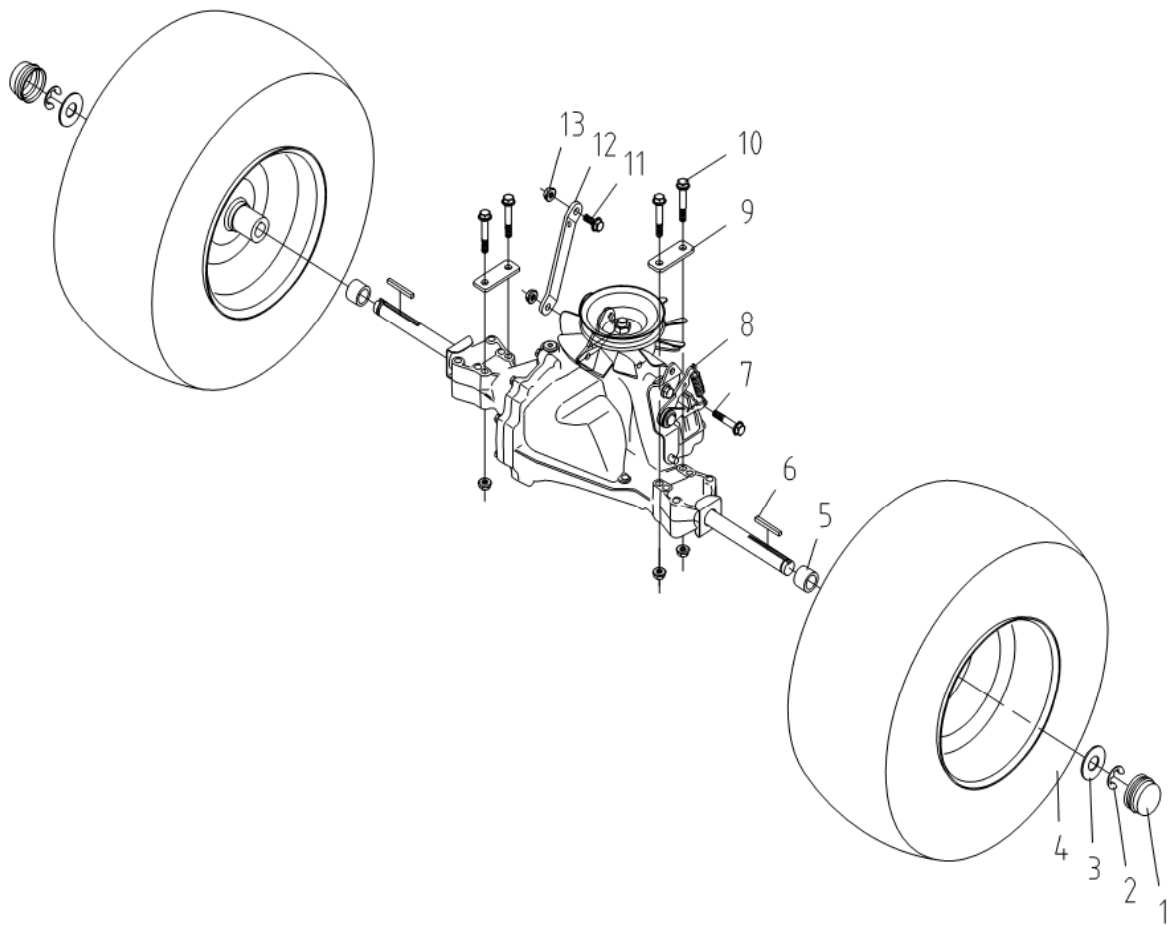

POS	QTY	PARTNUMBER	BESKRIVELSE	DESCRIPTION
1	2	439521	KAPPE	HUB COVER
2	2	439532	LÅSERING 12	RETAINER RING 15
3	4	439522	SKIVE 20X43X3	WASHER 20×43×3
4	2	436603	BAGHJUL	REAR WHEEL ASSEMBLY
5	2	439685	AFSTANDSBØS	SPACER RING
6	2	439535	SPLIT 4.75X7.75X60	FLAT KEY 4.75× 4.75×60
7	1	439441	BOLT M8X45	FLANGE BOLT M10×1.5×35
8	1	439686	HYDROSTATISK GEAR	HYDRO GEAR
9	2	439687	PLADE	TIE PLATE
10	4	439441	BOLT M8X45	FLANGE BOLT M10×1.5×35
11	1	439441	BOLT M8X45	FLANGE BOLT M10×1.5×35
12	1	439688	ARM	CONNECTING PLATE
13	6	439444	LÅSEMØTRIK M8	FLANGE LOCK NUT M6