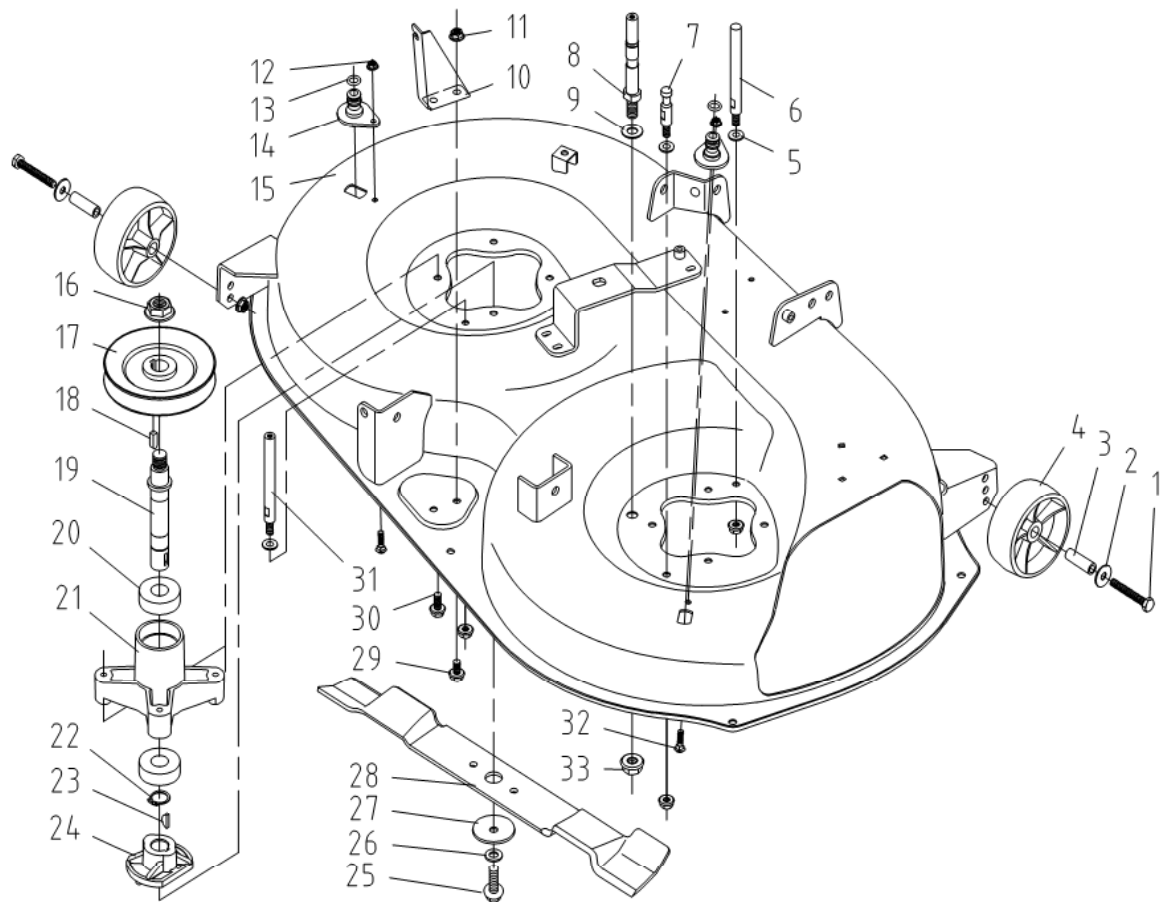

POS	QTY	PARTNUMBER	BESKRIVELSE	DESCRIPTION
1	2	439444	LÅSEMØTRIK M8	FLANGE LOCK NUT M6
2	2	439572	FJEDER	SEAT SPRING
3	2	439465	SKIVE 10	BIG WASHER 6
4	6	439441	BOLT M8X45	FLANGE BOLT M10×1.5×35
5	2	439573	PROP	SPRING CAP
6	2	439574	BESLAG	SPRING FLAKE
7	4	439437	SKRUE M4X16	SCREW M4×16
8	2	439437	SKRUE M4X16	SCREW M4×16
9	1	439575	SÆDE	SEAT
10	1	439576	BESLAG	SEAT BRACKET
11	1	439577	STANG	PIN
12	2	439532	LÅSERING 12	RETAINER RING 15
13	1	439578	BESLAG	SEAT SWITCH CONTACT
14	2	439444	LÅSEMØTRIK M8	FLANGE LOCK NUT M6
15	4	439444	LÅSEMØTRIK M8	FLANGE LOCK NUT M6

POS	QTY	PARTNUMBER	BESKRIVELSE	DESCRIPTION
1	4	439474	LÅSEMØTRIK M10X1.25	FLANGE LOCK NUT M10×1.25
2	8	439579	SKIVE 10.2X19	WASHER 10.2×19
3	2	439580	STANG	FRONT ROD
4	1	439698	STANG	PUSHING ROD R
5	2	439462	BOLT M8X16	BOLT M8×16
6	2	439440	FJEDERSKIVE 10	SPRING WASHER 10
7	2	439465	SKIVE 10	BIG WASHER 6
8	1	439584	BESLAG	FRONT ARM R
9	15	436590	SKIVE M8	WASHER
10	13	439478	FJEDERSPLIT	SPRING PIN
11	1	439589	STANG	PUSHING ROD L
12	1	439590	BESLAG	FRONT ARM L
13	1	439481	LÅSEMØTRIK M10X1.25	LOCK NUT M10×1.25
14	1	439591	JUSTERBOLT	ADJUSTING PIN
15	1	439488	MØTRIK	" FLANGE NUT M10×1.25
16	1	439592	JUSTERARM	ADJUSTING ROD FRONT L
17	1	439593	JUSTERARM	ADJUSTING ROD FRONT R
18	3	439594	JUSTERMØTRIK	ADJUSTING PIN
19	1	439595	BESLAG	REAR ARM
20	2	439553	BØSNING	HEXAGON BUSHING
21	3	439532	LÅSERING 12	RETAINER RING 15
22	1	439596	GREB	LIFT HANDLE
23	1	439597	KNAP	BUTTON
24	1	439598	FJEDER	PUSHING SPRING
25	1	439549	SPLIT 6X26	PIN 6×26
26	1	439599	BOLT	BOLT
27	1	439600	FJEDERARM	SPRING ROD
28	1	439601	STANG	PIN
29	1	439602	HÅNDTAG	LEVER
30	2	439556	BØS	HATCH BUSHING
31	1	439603	BESLAG	ROD L
32	1	439604	STANG	LIFT ROD
33	1	439605	STANG	REAR ADJUSTING ROD