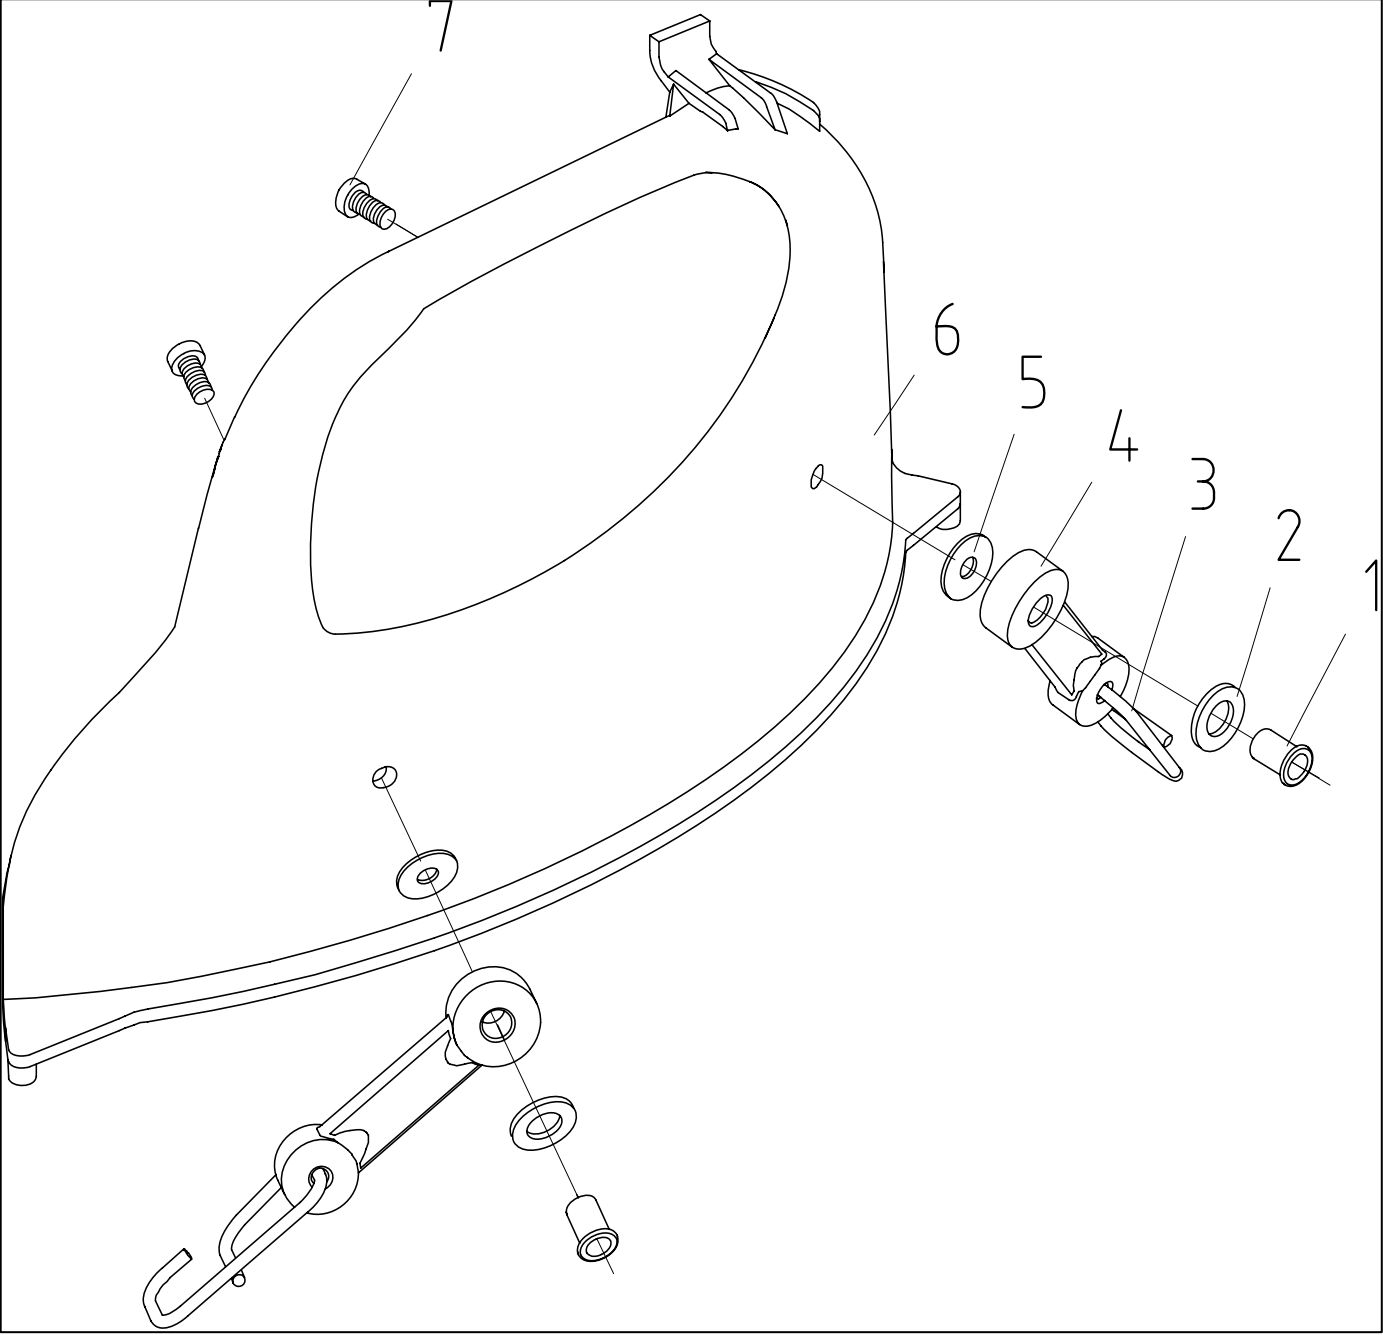

POS	QTY	PARTNUMBER	BESKRIVELSE	DESCRIPTION
1	2	439655	MØTRIK M6X13.5	NUT M6×13.5
2	2	439465	SKIVE 10	BIG WASHER 6
3	2	439656	KROG	HOOK
4	2	439657	GUMMIBØS	BELT
5	2	439658	SKIVE 6	WASHER 6
6	1	436607	BIOKLIP SKÆRM	MULCH COVER
7	2	449498	SKRUE M4X16	SCREW M4×16