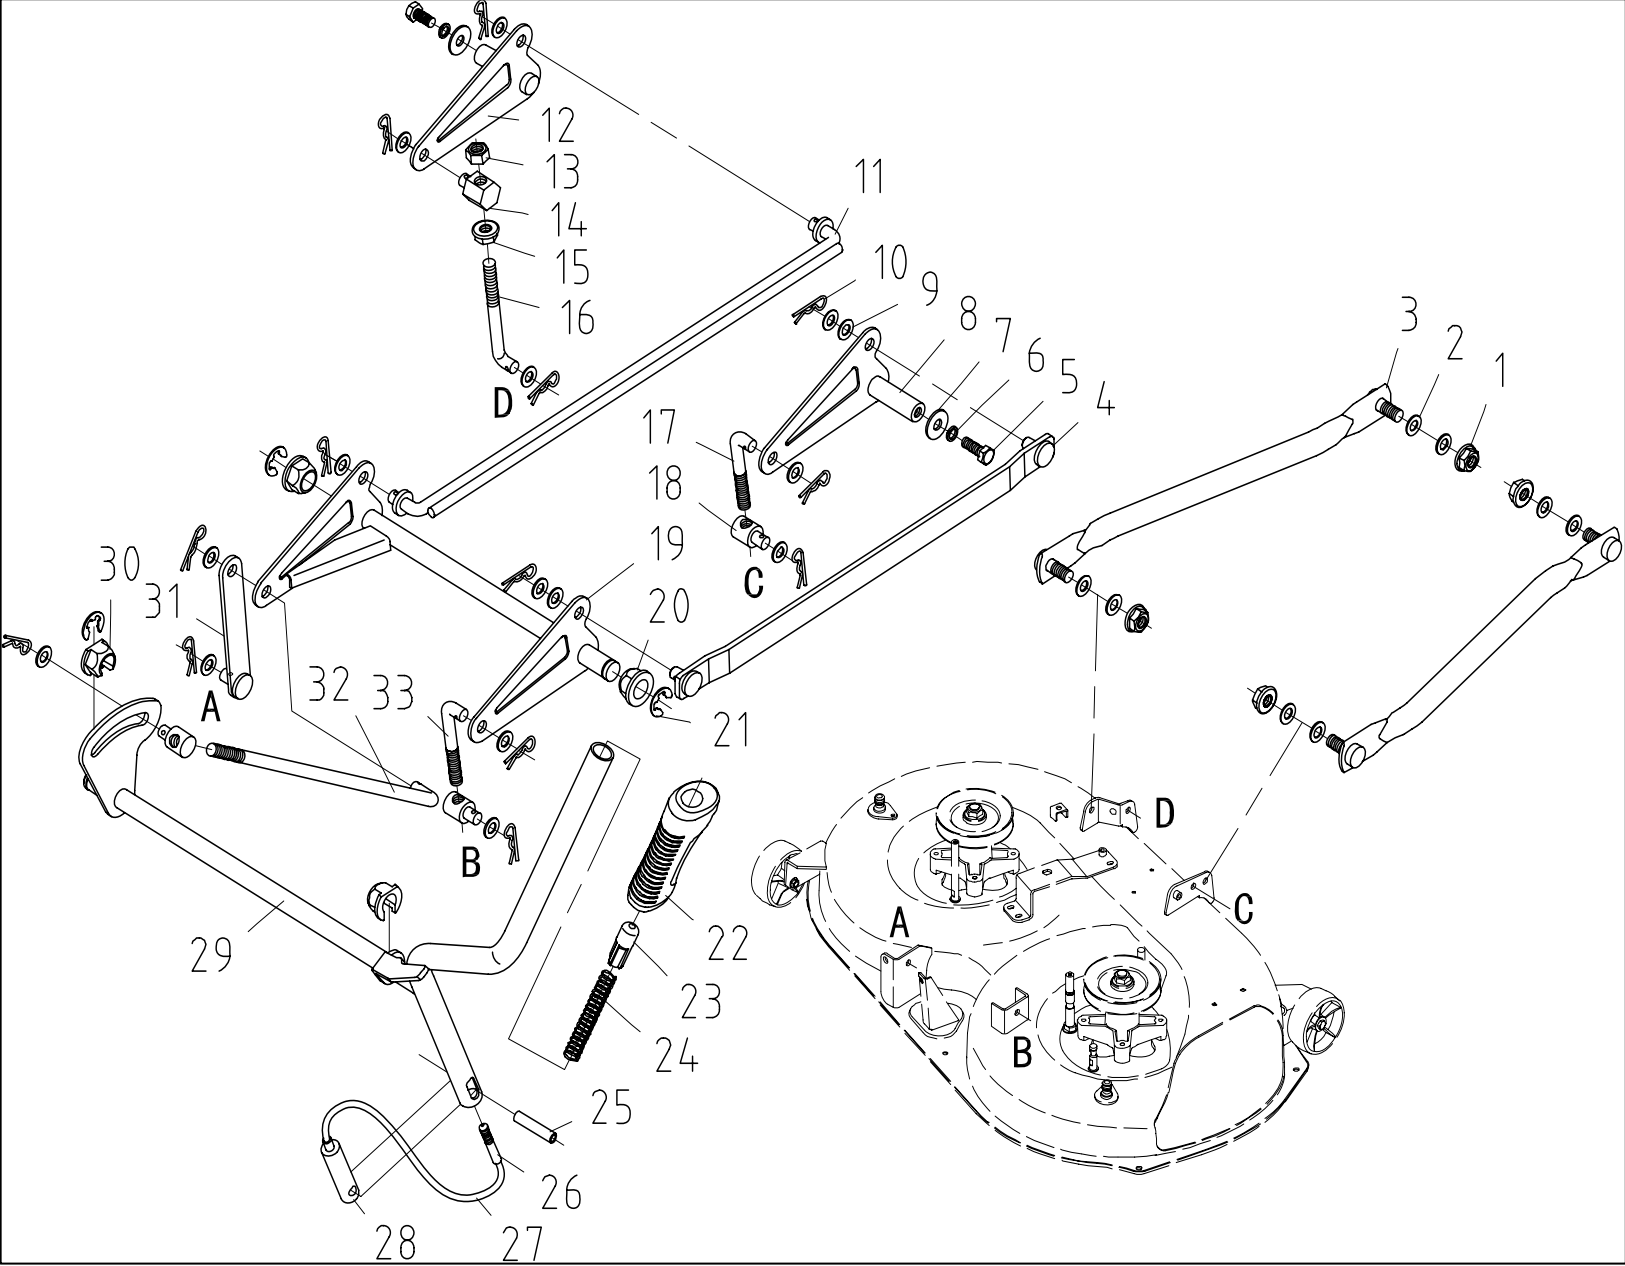

POS	QTY	PARTNUMBER	BESKRIVELSE	DESCRIPTION
1	4	439474	AFSTANDSSTYKKE	FLANGE LOCK NUT M10×1.25
2	8	439579	SKIVE 10.2X19	WASHER 10.2×19
3	2	439580	STANG	FRONT ROD
4	1	439581	STANG	PUSHING ROD R
5	2	439462	BOLT M8X16	BOLT M8×16
6	2	439440	FJEDERSKIVE 10	SPRING WASHER 10
7	2	439465	SKIVE 10	BIG WASHER 6
8	1	439584	BESLAG	FRONT ARM R
9	15	436590	SKIVE M10	WASHER
10	13	439478	FJEDERSPLIT	COTTER PIN
11	1	439589	STANG	PUSHING ROD L
12	1	439590	BESLAG	FRONT ARM L
13	1	439481	LÅSEMØTRIK M10X1.25	LOCK NUT M10×1.25
14	1	439591	JUSTERBOLT	ADJUSTING PIN
15	1	439488	MØTRIK M10X1.25	" FLANGE NUT M10×1.25
16	1	439592	JUSTERARM	ADJUSTING ROD FRONT L
17	1	449520	JUSTERARM	ADJUSTING ROD FRONT R
18	3	439594	JUSTERMØTRIK	ADJUSTING PIN
19	1	439595	BESLAG	REAR ARM
20	2	439553	BØSNING	HEXAGON BUSHING
21	3	439532	LÅSERING 8	RETAINER RING 15
22	1	439596	GREB	LIFT HANDLE
23	1	439597	KNOP	BUTTON
24	1	439598	FJEDER	PUSHING SPRING
25	1	439549	SPLIT 6X26	PIN 6×26
26	1	439599	BOLT	BOLT
27	1	439600	FJEDERARM	SPRING ROD
28	1	439601	STANG	PIN
29	1	439602	HÅNDTAG	LEVER
30	2	439556	BØS	HATCH BUSHING
31	1	439603	BESLAG	ROD L
32	1	439604	AKSEL	LIFT ROD
33	1	439605	STANG	REAR ADJUSTING ROD