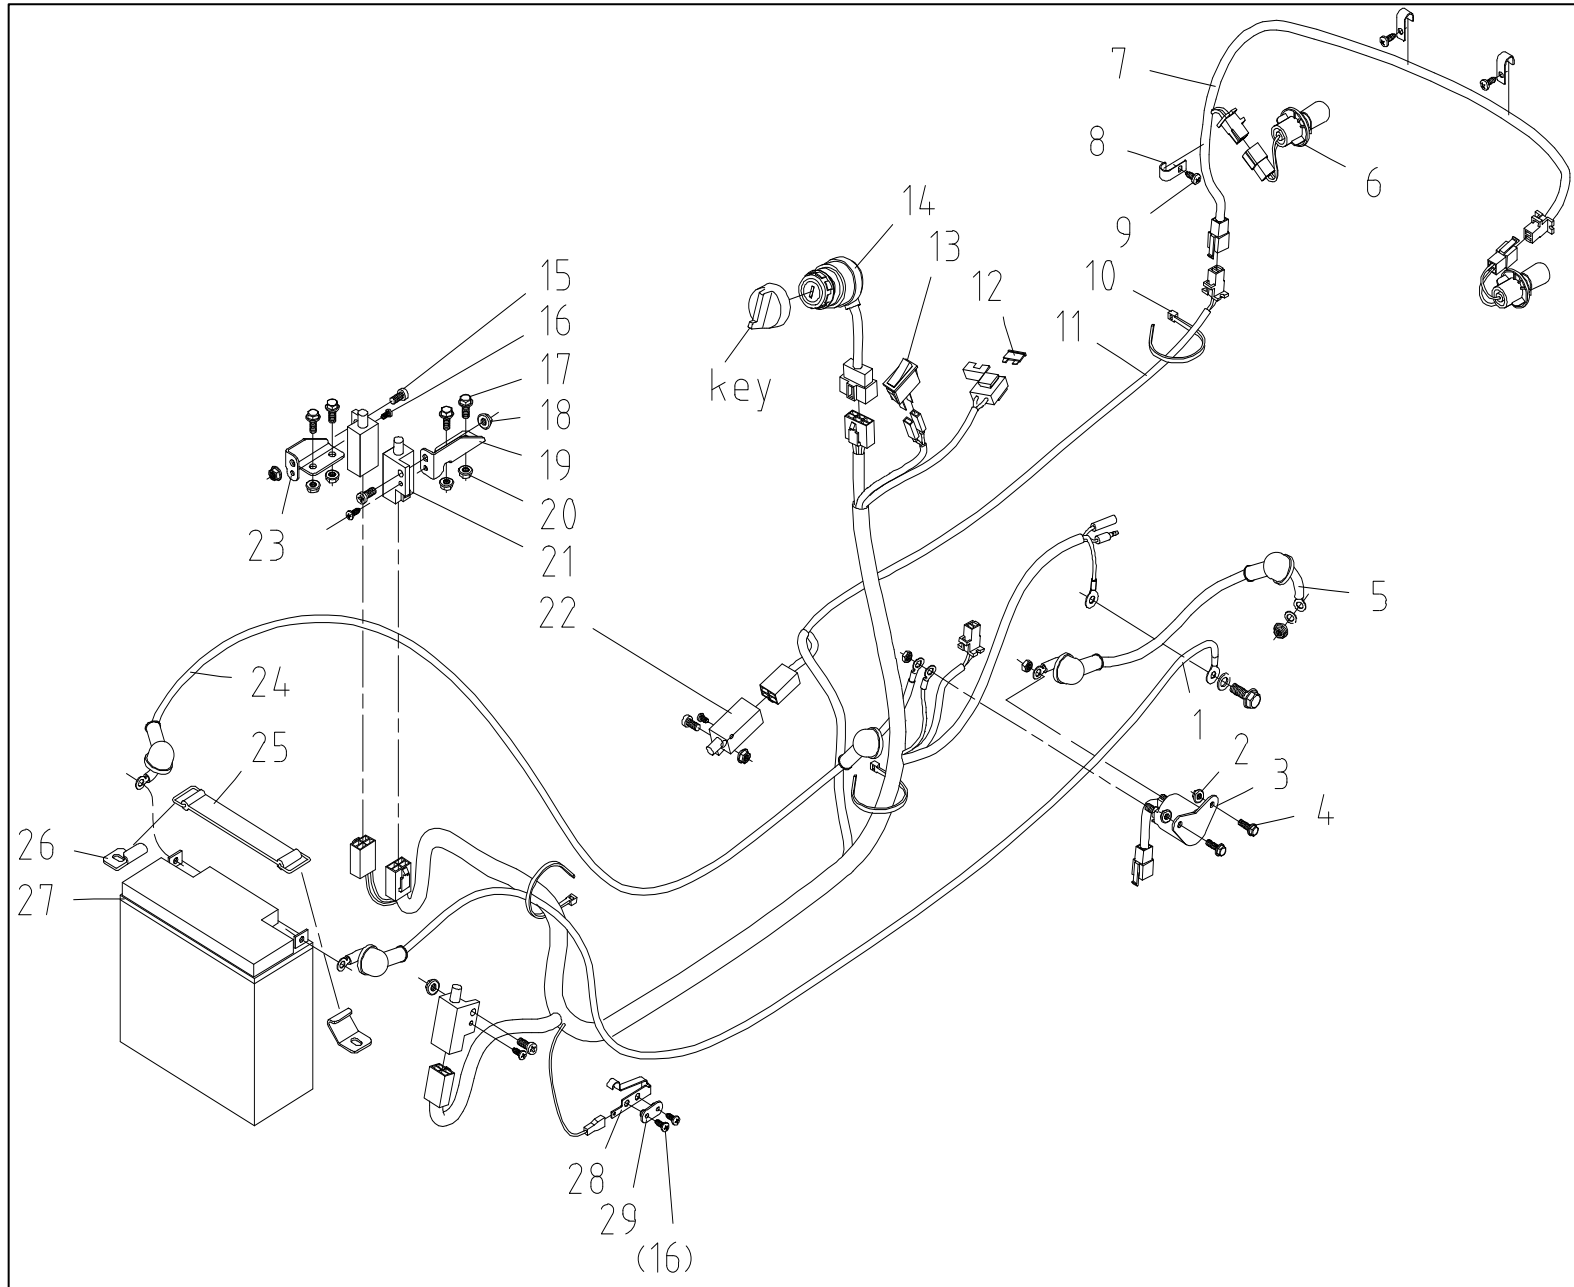

POS	QTY	PARTNUMBER	BESKRIVELSE	DESCRIPTION
1	1	439659	KABEL	GROUND CABLE
2	2	449501	LÅSEMØTRIK M8	FLANGE LOCK NUT M6
3	1	439660	RELÆ	STAR RELAY
4	2	439441	BOLT M8X45	FLANGE BOLT M10×1.5×35
5	1	439661	LEDNING	POWER CABLE
6	2	449523	FRONT LYS	FRONT LIGHT
7	1	439663	LEDNING	"LIGHT WIRING
8	5	415950	BESLAG	CORD SPLINT
9	4	439626	SKRUE ST4.8X16	SCREW ST4.8×16
10	20	451901	STRIPS	TIE BAND
11	1	439666	SIKRING	"WIRING
12	1	436594	SIKRING	FUSE
13	1	436596	KONTAKT	WIRING SWITCH
14	1	436597	KONTAKT INKL. NØGLE	ROTARY SWITCH INCL. KEY
15	4	449498	SKRUE M4X16	SCREW M4×16
16	6	439626	SKRUE ST4.8X16	SCREW ST4.8×16
17	4	439441	BOLT M8X45	FLANGE BOLT M10×1.5×35
18	4	449503	MØTRIK M8	FLANGE NUT M6
19	1	439669	BESLAG	"SWITCH BRACKET R"
20	4	449501	LÅSEMØTRIK M8	FLANGE LOCK NUT M6
21	2	436598	KONTAKT	DOUBLE NORMALLY CLOSED SWITCH
22	2	436599	TÆND/SLUK KONTAKT	OPEN CLOSE SWITCH
23	1	439670	BESLAG	"SWITCH BRACKET L"
24	1	439672	LEDNING	BATTERY CABLE
25	1	449527	BATTERIHOLDER TOP	BELT
26	2	449528	KROG TIL BATTERIHOLDER	HOOK
27	1	440968	BATTERI 12V/18AH	BATTERY
28	1	439674	KONTAKT	SWITCH CONTACT CHIP
29	1	439675	BESKYTTELSE/ISOLERING	INSULATING STRIP