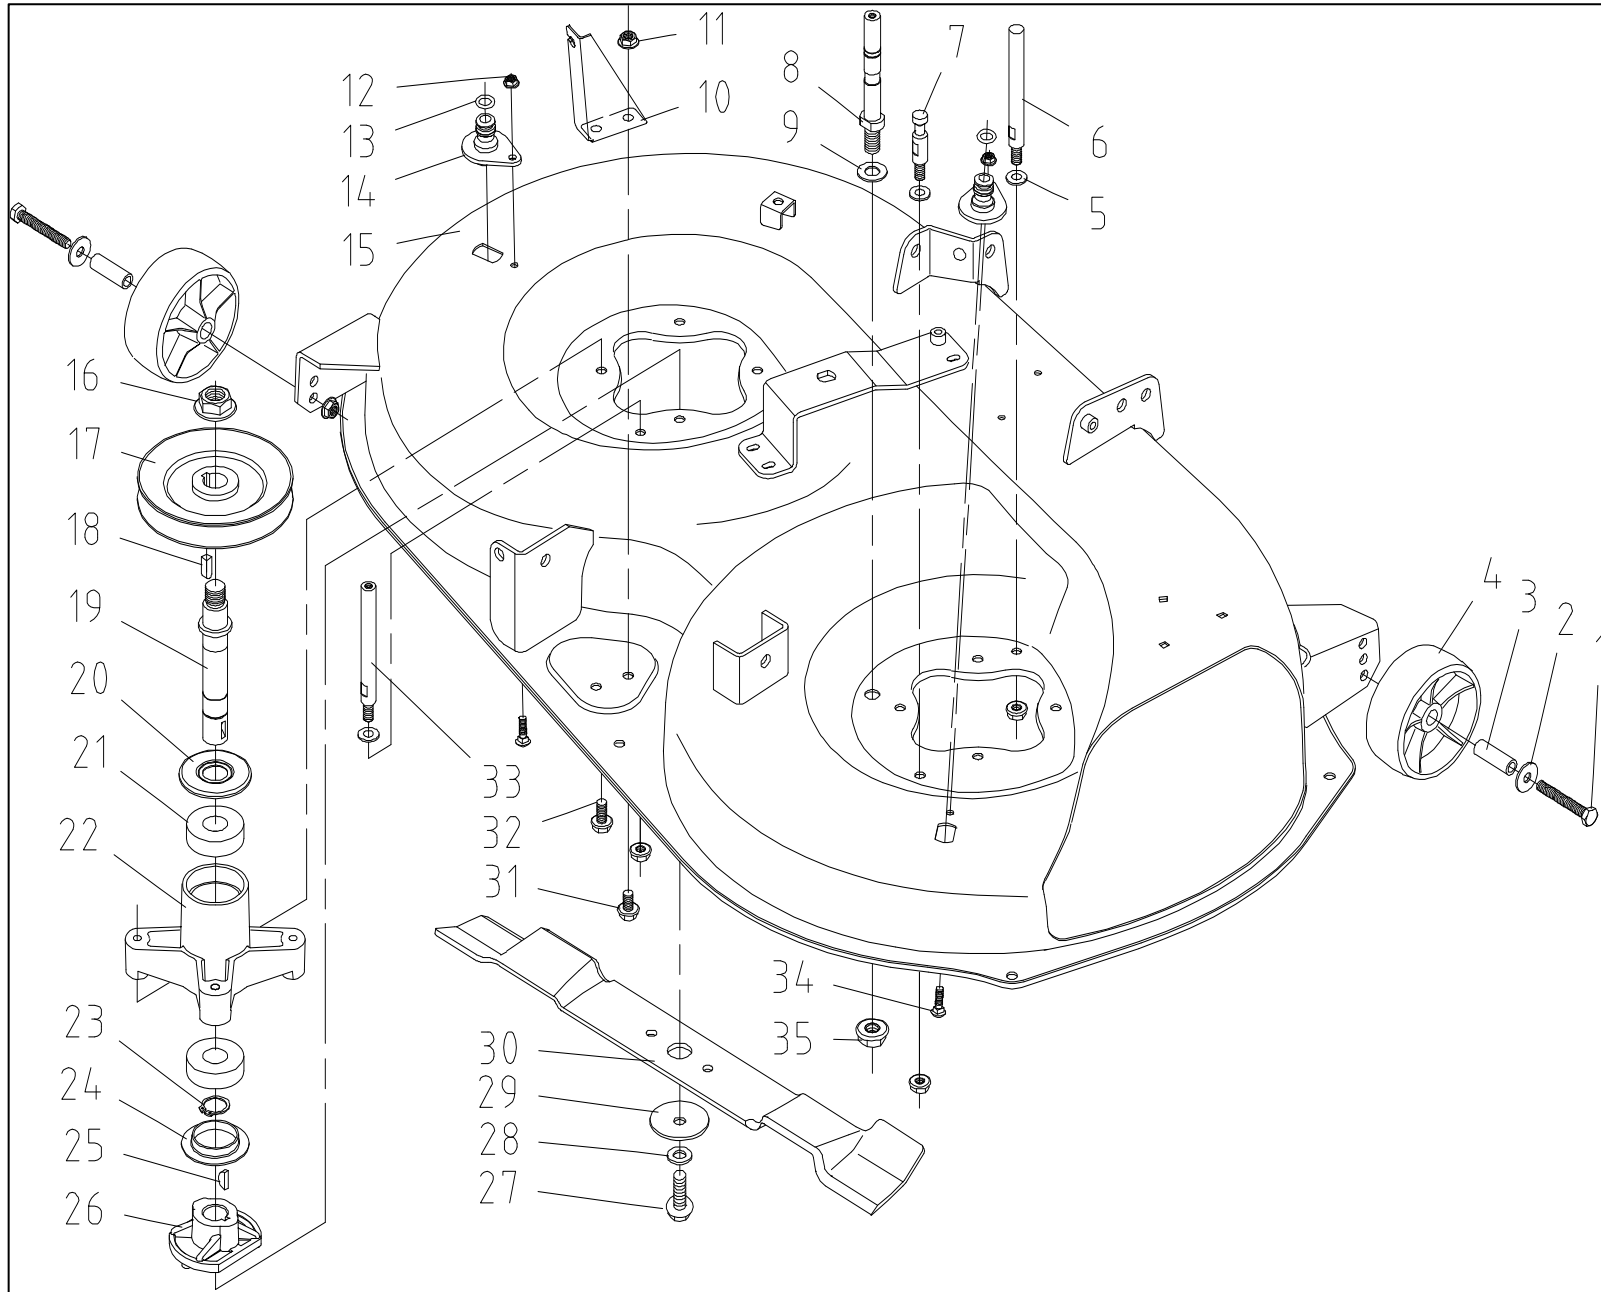

POS	QTY	PARTNUMBER	BESKRIVELSE	DESCRIPTION
1	1	439503	GREB	HANDLE
2	1	439561	GEARSTANG	SHIFT LEVER
3	1	439441	BOLT M8X45	FLANGE BOLT M10×1.5×35
4	1	439562	FJEDER 3X18	TORSION SPRING 3×18
5	1	439532	LÅSERING 8	RETAINER RING 15
6	2	439556	BØS	HATCH BUSHING
7	1	449501	LÅSEMØTRIK M8	FLANGE LOCK NUT M6
8	1	439563	BESLAG	SHIFT AXLE
9	1	439485	GEVINDTAP	GEAR SHIFT PIN
10	1	451889	STANG	SHIFT ROD
11	2	436590	SKIVE M10	WASHER
12	2	439478	FJEDERSPLIT	COTTER PIN

POS	QTY	PARTNUMBER	BESKRIVELSE	DESCRIPTION
1	4	439474	AFSTANDSSTYKKE	FLANGE LOCK NUT M10×1.25
2	8	439579	SKIVE 10.2X19	WASHER 10.2×19
3	2	439580	STANG	FRONT ROD
4	1	439581	STANG	PUSHING ROD R
5	2	439462	BOLT M8X16	BOLT M8×16
6	2	439440	FJEDERSKIVE 10	SPRING WASHER 10
7	2	439465	SKIVE 10	BIG WASHER 6
8	1	439584	BESLAG	FRONT ARM R
9	15	436590	SKIVE M10	WASHER
10	13	439478	FJEDERSPLIT	COTTER PIN
11	1	439589	STANG	PUSHING ROD L
12	1	439590	BESLAG	FRONT ARM L
13	1	439481	LÅSEMØTRIK M10X1.25	LOCK NUT M10×1.25
14	1	439591	JUSTERBOLT	ADJUSTING PIN
15	1	439488	MØTRIK M10X1.25	" FLANGE NUT M10×1.25
16	1	439592	JUSTERARM	ADJUSTING ROD FRONT L
17	1	449520	JUSTERARM	ADJUSTING ROD FRONT R
18	3	439594	JUSTERMØTRIK	ADJUSTING PIN
19	1	439595	BESLAG	REAR ARM
20	2	439553	BØSNING	HEXAGON BUSHING
21	3	439532	LÅSERING 8	RETAINER RING 15
22	1	439596	GREB	LIFT HANDLE
23	1	439597	KNOP	BUTTON
24	1	439598	FJEDER	PUSHING SPRING
25	1	439549	SPLIT 6X26	PIN 6×26
26	1	439599	BOLT	BOLT
27	1	439600	FJEDERARM	SPRING ROD
28	1	439601	STANG	PIN
29	1	439602	HÅNDTAG	LEVER
30	2	439556	BØS	HATCH BUSHING
31	1	439603	BESLAG	ROD L
32	1	439604	AKSEL	LIFT ROD
33	1	439605	STANG	REAR ADJUSTING ROD