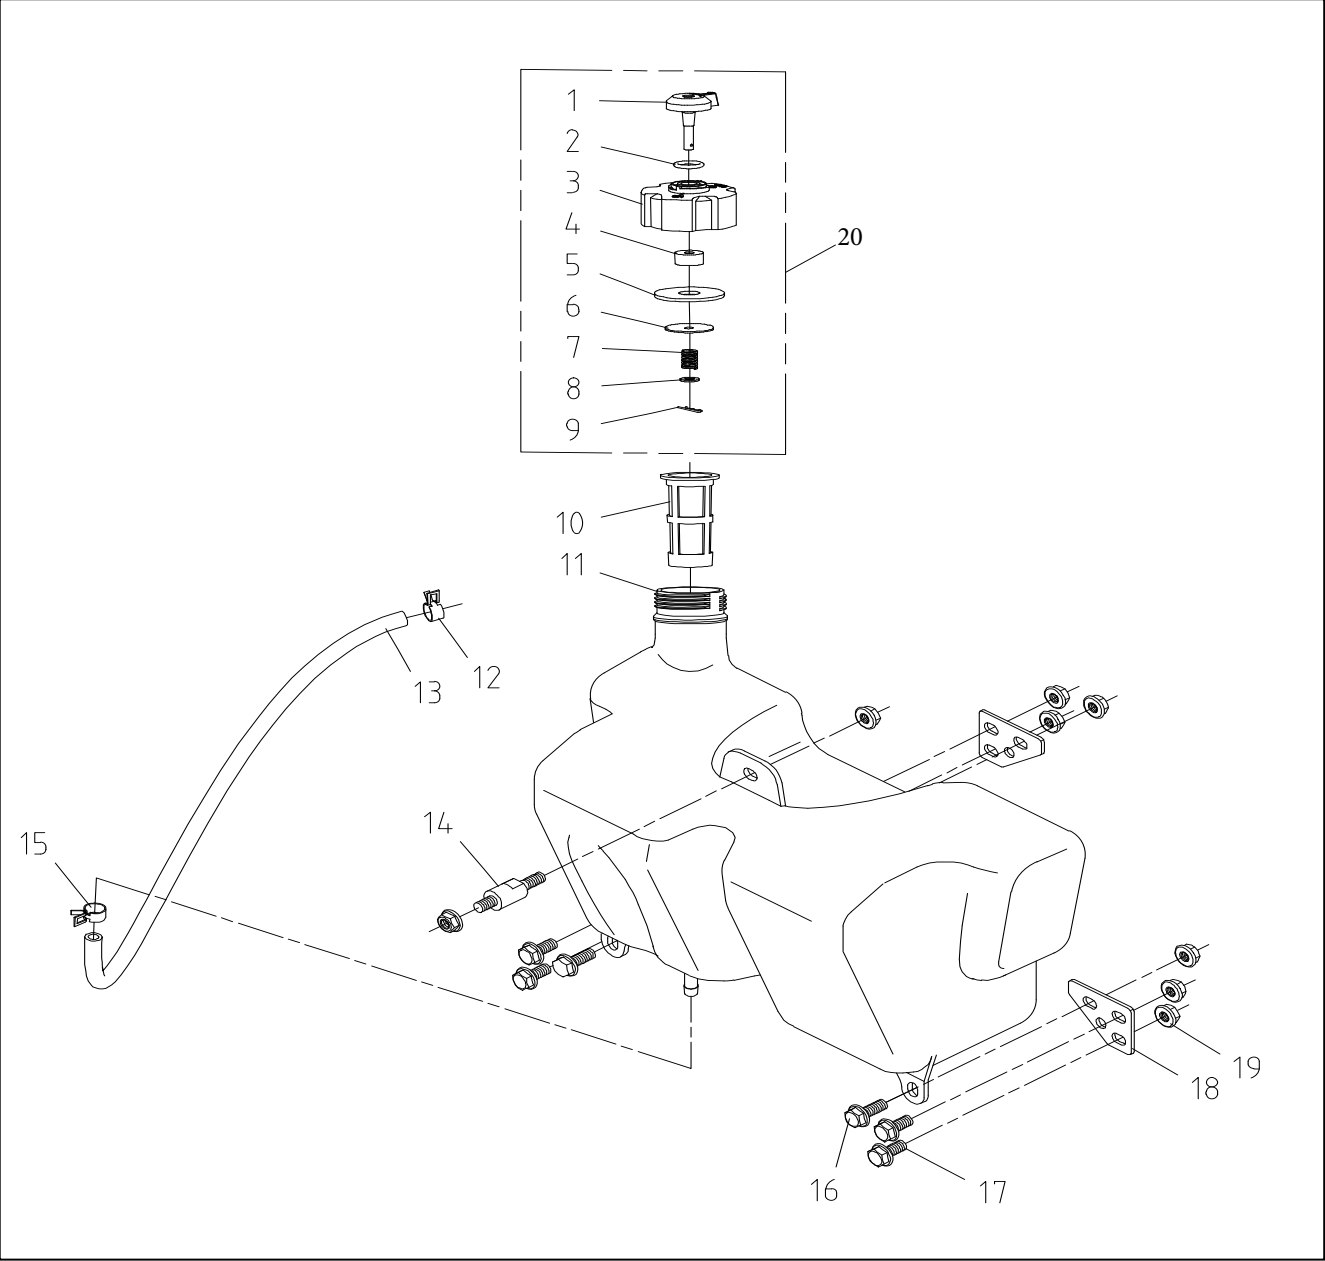

Model: XC140-98

Part Number: 90063129

Year: 2023

S/N 2303290000->

POS	QTY	PARTNUMBER	BESKRIVELSE	DESCRIPTION
1	2	449498	SKRUE M4X16	SCREW M4×16
2	2	436590	SKIVE M10	WASHER
3	1	436571	GASKABEL MED REGULATOR	THROTTLE CABLE
4	1	415950	BESLAG	CORD SPLINT
5	1	LC1P90F-1	LC1P90F-1/432 CC	LC1P90F-1/432 CC
6	3	449499	BOLT 3/8"-16-1 1/4"	"TAPPING SCREW 3/8""-16-1 1/4""
7	1	439442	NOT	FLAT KEY 6.35×30
8	1	439443	REMSKIVE	STEP PULLEY
9	1	436590	SKIVE M10	WASHER
10	1	449501	LÅSEMØTRIK M8	FLANGE LOCK NUT M6
11	1	436589	KNIVBOLT	BOLT 3/8-24UNF
12	1	439445	FJEDERSKIVE 7/16"	"SPRING WASHER 7/16""
13	3	439446	SKRUE 5/16"-18-3/4"	" SCREW 5/16""-18 -3/4""
14	2	436590	SKIVE M10	WASHER
15	1	449501	LÅSEMØTRIK M8	FLANGE LOCK NUT M6
16	1	439441	BOLT M8X45	FLANGE BOLT M10×1.5×35
17	1	439447	PAKNING	GASKET
18	1	439448	UDSTØDNINGRØR	EXHAUST PIPE
19	2	439445	FJEDERSKIVE 7/16"	"SPRING WASHER 7/16""

POS	QTY	PARTNUMBER	BESKRIVELSE	DESCRIPTION
1	1	439449	VENTIL	FUEL TANK CAP LEVER
2	1	439450	GUMMIRING	O RING
3	1	439451	TANKDÆKSEL	FUEL TANK CAP
4	1	439452	FILTER	FUEL TANK CAP FILTER
5	1	439453	PAKNING	FUEL TANK CAP SEAL
6	1	439454	TANKPAKNING 6X25X1.5	GASKET 6×25×1.5
7	1	439455	FJEDER	FUEL TANK CAP SPRING
8	1	436590	SKIVE M10	WASHER
9	1	439456	SPLIT	SPLIT PIN
10	1	436572	BENZINFILTER	FILTER CAP
11	1	439457	BRÆNDSTOFTANK	FUEL TANK
12	1	439458	KLEMME	CLIP 10
13	1	439459	BRÆNDSTOFSLANGE	FUEL HOSE
14	1	439460	BOLT	FUEL TANK BOLT
15	1	449502	KLEMME	CLIP ?10
16	2	439441	BOLT M8X45	FLANGE BOLT M10×1.5×35
17	4	439462	BOLT M8X16	BOLT M8×16
18	2	439463	PLADE	FUEL TANK SUPPORT
19	8	449501	LÅSEMØTRIK M8	FLANGE LOCK NUT M6
20	1	451018	TANKLÅG KPL.	FUEL CAP ASSY