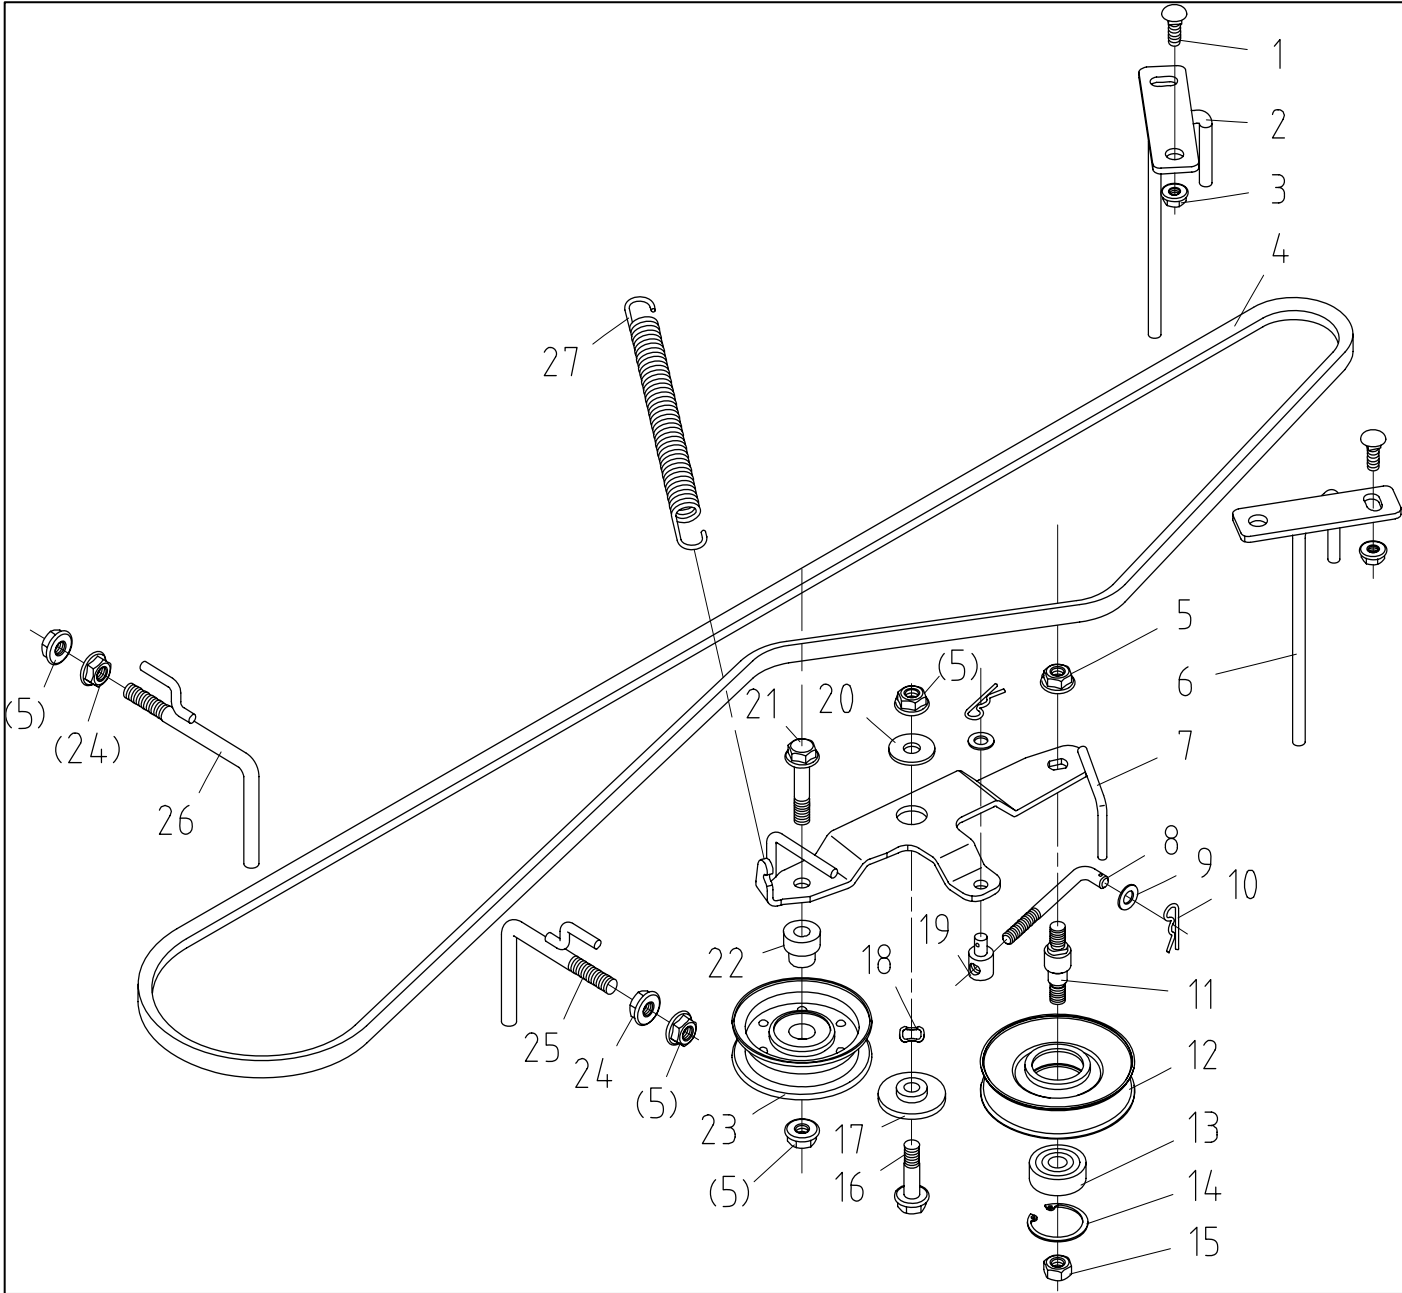

Model: XC140-98

Part Number: 90063129

Year: 2023

S/N 2303290000->

POS	QTY	PARTNUMBER	BESKRIVELSE	DESCRIPTION
1	2	449498	SKRUE M4X16	SCREW M4×16
2	2	436590	SKIVE M10	WASHER
3	1	436571	GASKABEL MED REGULATOR	THROTTLE CABLE
4	1	415950	BESLAG	CORD SPLINT
5	1	LC1P90F-1	LC1P90F-1/432 CC	LC1P90F-1/432 CC
6	3	449499	BOLT 3/8"-16-1 1/4"	"TAPPING SCREW 3/8""-16-1 1/4""
7	1	439442	NOT	FLAT KEY 6.35×30
8	1	439443	REMSKIVE	STEP PULLEY
9	1	436590	SKIVE M10	WASHER
10	1	449501	LÅSEMØTRIK M8	FLANGE LOCK NUT M6
11	1	436589	KNIVBOLT	BOLT 3/8-24UNF
12	1	439445	FJEDERSKIVE 7/16"	"SPRING WASHER 7/16""
13	3	439446	SKRUE 5/16"-18-3/4"	" SCREW 5/16""-18 -3/4""
14	2	436590	SKIVE M10	WASHER
15	1	449501	LÅSEMØTRIK M8	FLANGE LOCK NUT M6
16	1	439441	BOLT M8X45	FLANGE BOLT M10×1.5×35
17	1	439447	PAKNING	GASKET
18	1	439448	UDSTØDNINGRØR	EXHAUST PIPE
19	2	439445	FJEDERSKIVE 7/16"	"SPRING WASHER 7/16""

POS	QTY	PARTNUMBER	BESKRIVELSE	DESCRIPTION
1	4	439472	BOLT M8X20	BOLT M8×20
2	1	439473	STANG	LEFT ROD
3	4	449501	LÅSEMØTRIK M8	FLANGE LOCK NUT M6
4	1	436573	KLIPPEREM 48X920	V BELT
5	5	439474	AFSTANDSSTYKKE	FLANGE LOCK NUT M10×1.25
6	1	439475	BESLAG	RIGHT ROD
7	1	439476	BESLAG	DRIVING TENTION ARM
8	1	439477	FORBINDELSESSTANG	CONNECTING ROD
9	2	436590	SKIVE M10	WASHER
10	2	439478	FJEDERSPLIT	COTTER PIN
11	1	439479	AKSEL	TENTION PULLEY SHAFT
12	1	436574	REMSKIVE	TENSION PULLEY
13	1	436583	LEJE 6203-2RZ	BEARING 61904-2RZ
14	1	439480	LÅSERING 37	SNAP RING 37
15	1	439481	LÅSEMØTRIK M10X1.25	LOCK NUT M10×1.25
16	1	439441	BOLT M8X45	FLANGE BOLT M10×1.5×35
17	1	439483	BØS	DRIVING TENTION ARM BUSHING
18	1	439484	SKIVE 12X18X0.4	WASHER 12×18×0.4
19	1	439485	GEVINDTAP	GEAR SHIFT PIN
20	1	439465	SKIVE 10	BIG WASHER 6
21	1	449506	BOLT M10X1.25X40	" FLANGE BOLT M10×1.25×40
22	1	439487	BØS	TENTION PULLEY BUSHING
23	1	436575	REMSKIVE	TENSION PULLEY
24	2	439488	MØTRIK M10X1.25	" FLANGE NUT M10×1.25
25	1	439490	STANG HØJRE	REAR ROD R
26	1	439491	STANG VENSTRE	REAR ROD L
27	1	436576	FJEDER	SPRING