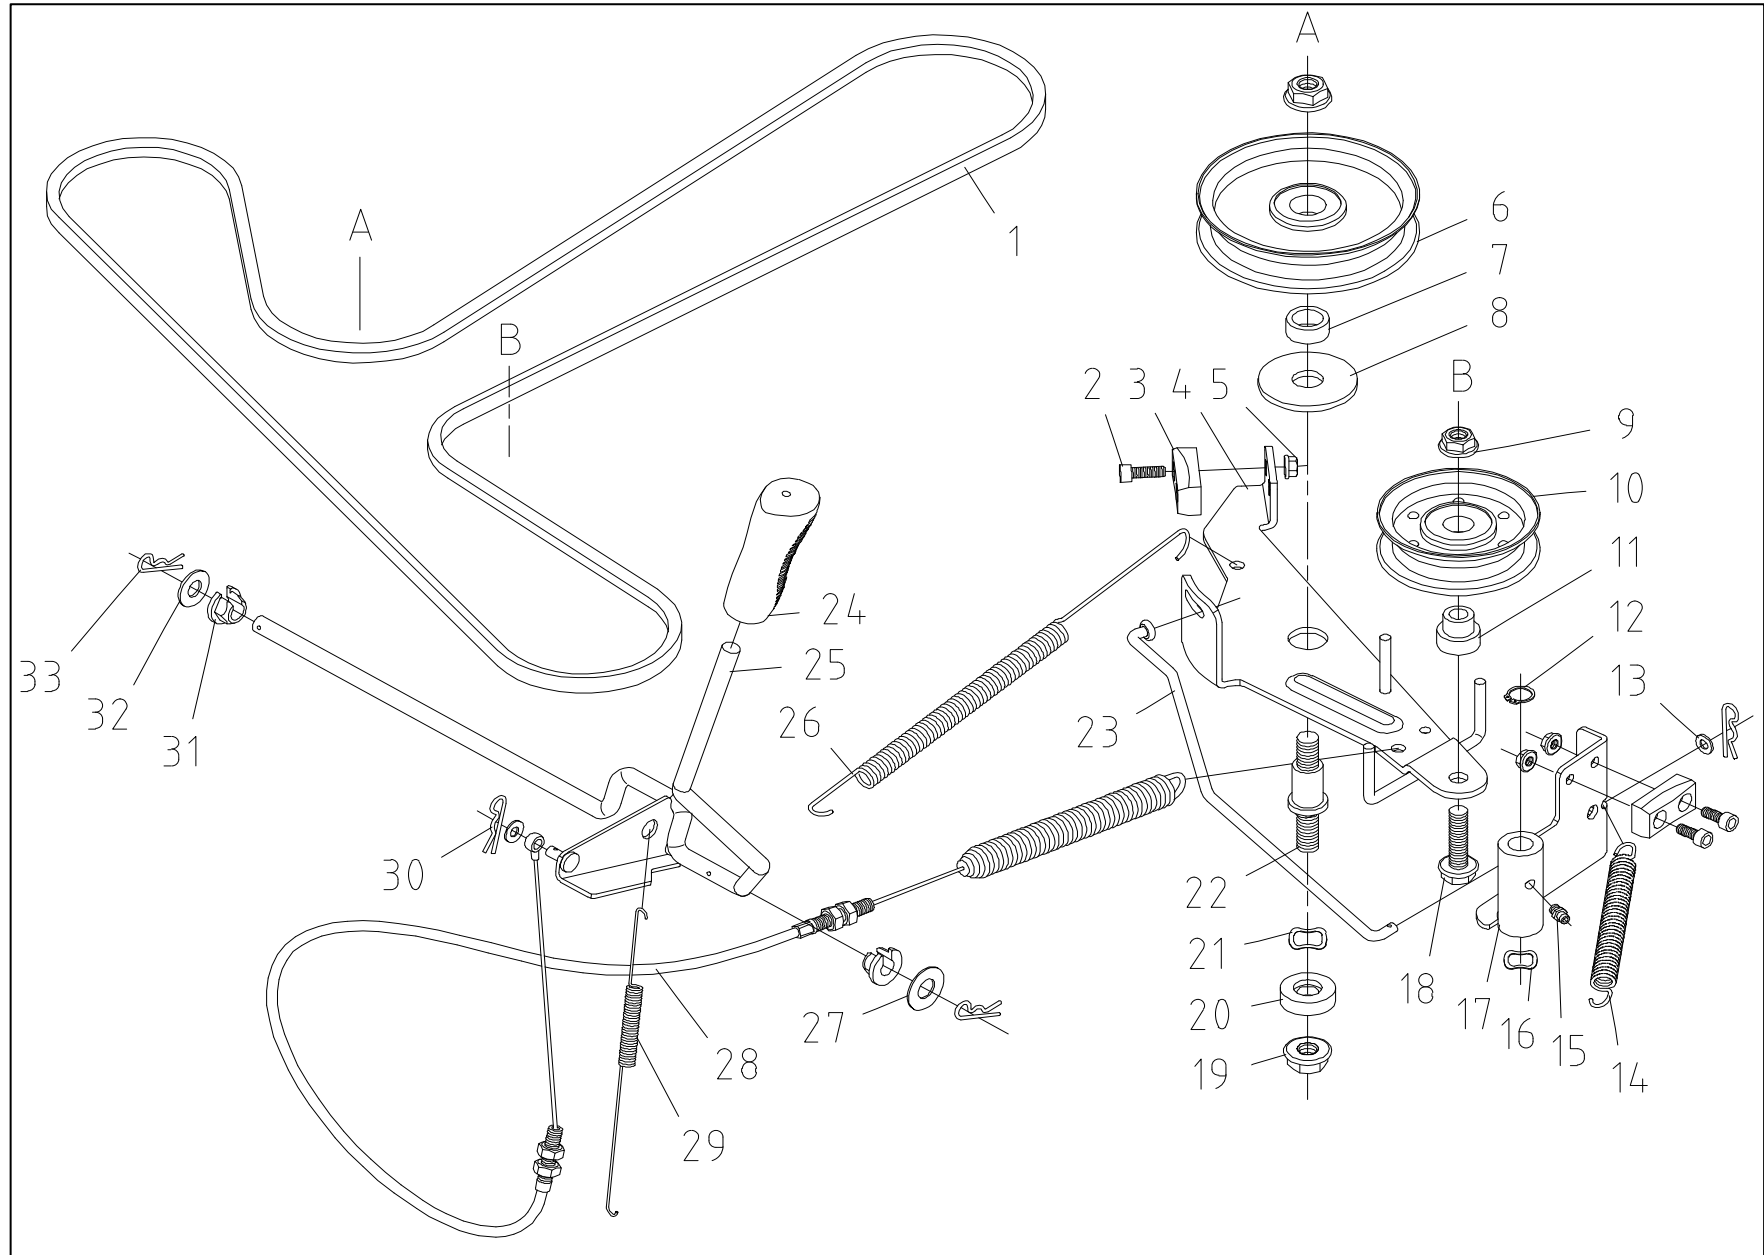

POS	QTY	PARTNUMBER	BESKRIVELSE	DESCRIPTION
1	1	439449	VENTIL	FUEL TANK CAP LEVER
2	1	439450	GUMMIRING	O RING
3	1	439451	TANKDÆKSEL	FUEL TANK CAP
4	1	439452	FILTER	FUEL TANK CAP FILTER
5	1	439453	PAKNING	FUEL TANK CAP SEAL
6	1	439454	TANKPAKNING 6X25X1.5	GASKET 6×25×1.5
7	1	439455	FJEDER	FUEL TANK CAP SPRING
8	1	436590	SKIVE M10	WASHER
9	1	439456	SPLIT	SPLIT PIN
10	1	436572	BENZINFILTER	FILTER CAP
11	1	439457	BRÆNDSTOFTANK	FUEL TANK
12	1	439458	KLEMME	CLIP 10
13	1	439459	BRÆNDSTOFSLANGE	FUEL HOSE
14	1	439460	BOLT	FUEL TANK BOLT
15	1	449502	KLEMME	CLIP ?10
16	2	439441	BOLT M8X45	FLANGE BOLT M10×1.5×35
17	4	439462	BOLT M8X16	BOLT M8×16
18	2	439463	PLADE	FUEL TANK SUPPORT
19	8	449501	LÅSEMØTRIK M8	FLANGE LOCK NUT M6
20	1	451018	TANKLÅG KPL.	FUEL CAP ASSY

POS	QTY	PARTNUMBER	BESKRIVELSE	DESCRIPTION
1	4	439472	BOLT M8X20	BOLT M8×20
2	1	439473	STANG	LEFT ROD
3	4	449501	LÅSEMØTRIK M8	FLANGE LOCK NUT M6
4	1	436573	KLIPPEREM 48X920	V BELT
5	5	439474	AFSTANDSSTYKKE	FLANGE LOCK NUT M10×1.25
6	1	439475	BESLAG	RIGHT ROD
7	1	439476	BESLAG	DRIVING TENTION ARM
8	1	439477	FORBINDELSESSTANG	CONNECTING ROD
9	2	436590	SKIVE M10	WASHER
10	2	439478	FJEDERSPLIT	COTTER PIN
11	1	439479	AKSEL	TENTION PULLEY SHAFT
12	1	436574	REMSKIVE	TENSION PULLEY
13	1	436583	LEJE 6203-2RZ	BEARING 61904-2RZ
14	1	439480	LÅSERING 37	SNAP RING 37
15	1	439481	LÅSEMØTRIK M10X1.25	LOCK NUT M10×1.25
16	1	439441	BOLT M8X45	FLANGE BOLT M10×1.5×35
17	1	439483	BØS	DRIVING TENTION ARM BUSHING
18	1	439484	SKIVE 12X18X0.4	WASHER 12×18×0.4
19	1	439485	GEVINDTAP	GEAR SHIFT PIN
20	1	439465	SKIVE 10	BIG WASHER 6
21	1	449506	BOLT M10X1.25X40	" FLANGE BOLT M10×1.25×40
22	1	439487	BØS	TENTION PULLEY BUSHING
23	1	436575	REMSKIVE	TENSION PULLEY
24	2	439488	MØTRIK M10X1.25	" FLANGE NUT M10×1.25
25	1	439490	STANG HØJRE	REAR ROD R
26	1	439491	STANG VENSTRE	REAR ROD L
27	1	436576	FJEDER	SPRING