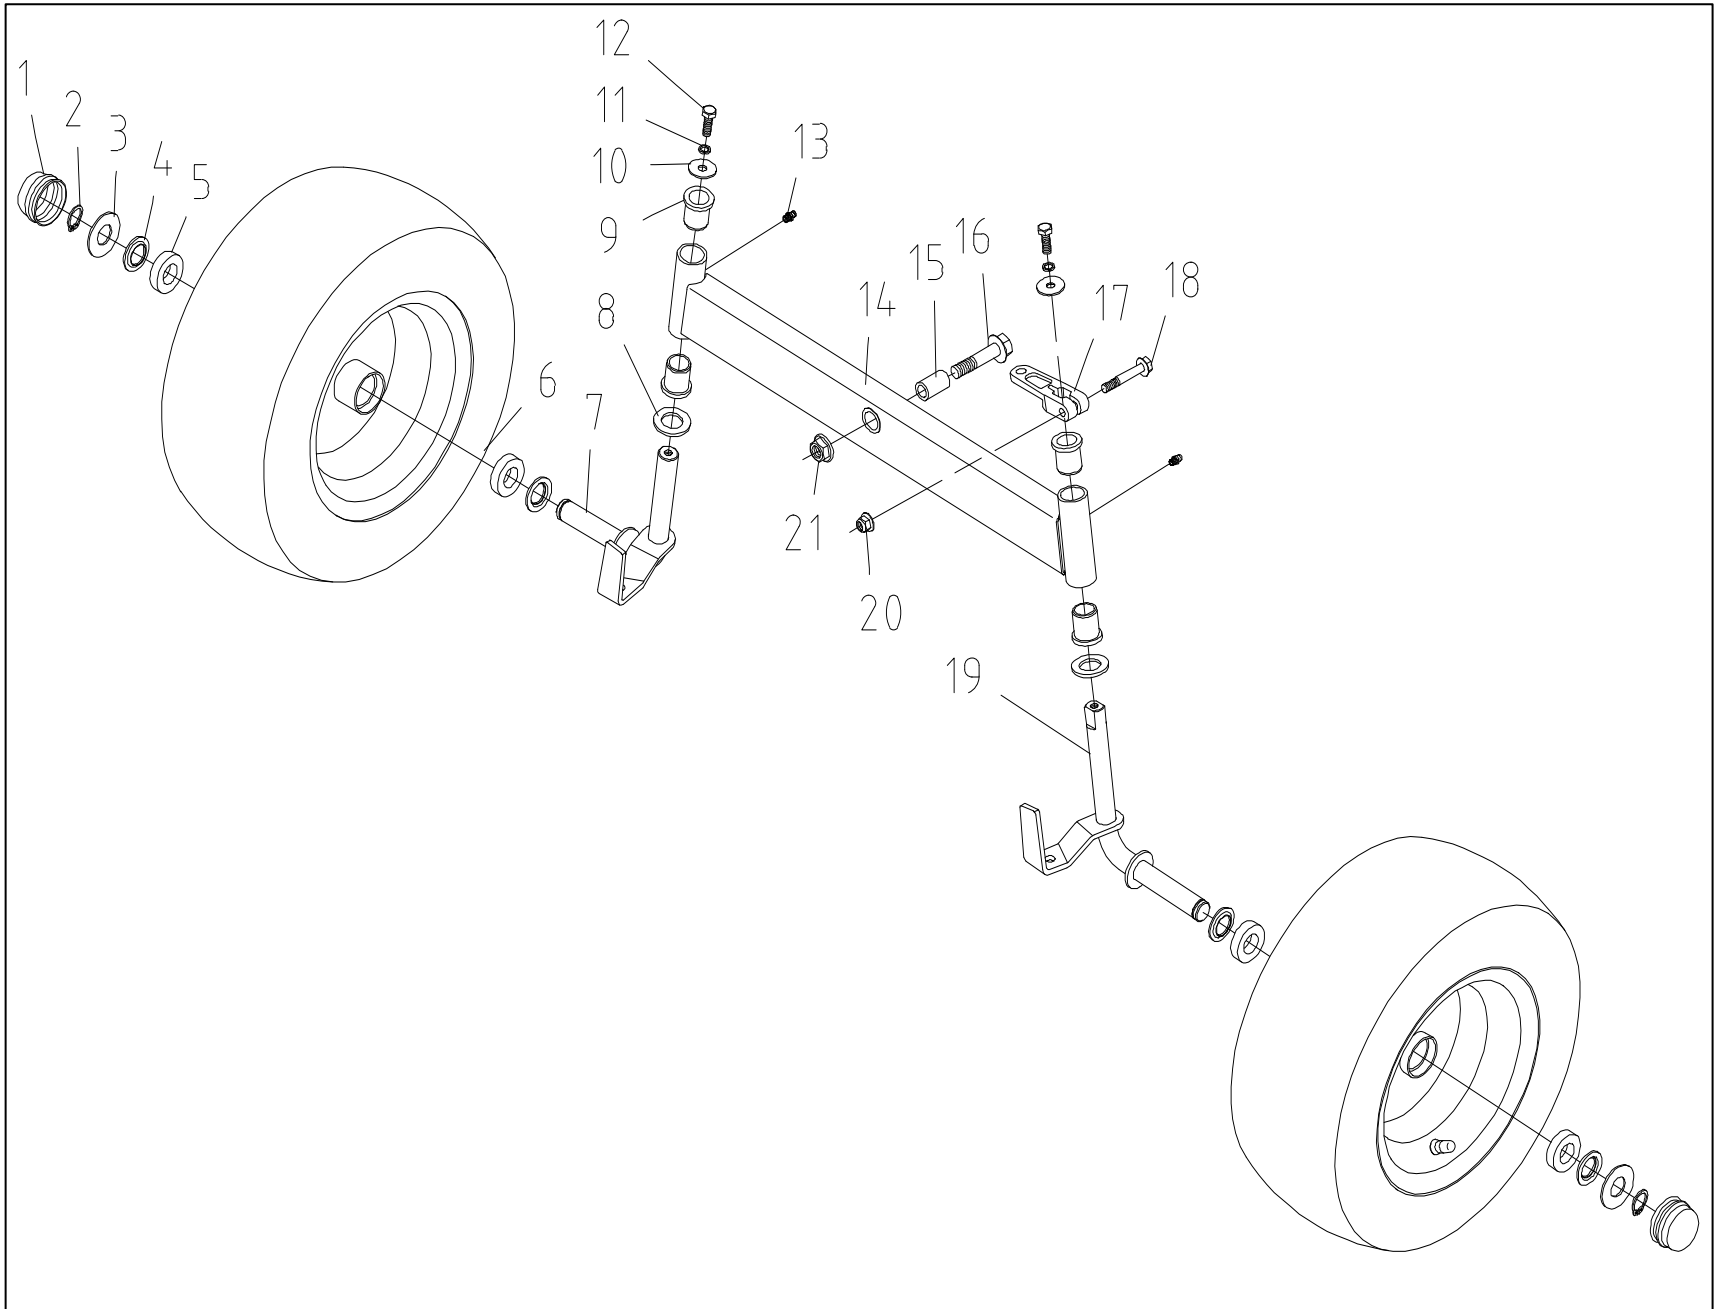

POS	QTY	PARTNUMBER	BESKRIVELSE	DESCRIPTION
1	2	439521	NAVKAPSEL	HUB COVER
2	2	436587	SEEGERRING Ø24	SNAP RING 19
3	2	439522	SKIVE 20X43X3	WASHER 20x43x3
4	4	439523	SKIVE	WASHER
5	4	436583	LEJE 6203-2RZ	BEARING 61904-2RZ
6	2	436582	FORHJUL KOMPLET	FRONT WHEEL ASSEMBLY
7	1	439524	HJULGAFFEL VENSTRE	LEFT STUB AXLE
8	2	436590	SKIVE M10	WASHER
9	4	439525	BØS	BUSHING
10	2	440881	SKIVE	WASHER
11	2	439440	FJEDERSKIVE 10	SPRING WASHER 10
12	2	439462	BOLT M8X16	BOLT M8x16
13	2	439498	SMØRENIPPEL	OIL INJECTION NOZZLE
14	1	439526	FORBRO	FRONG AXLE
15	1	439527	BØS	LINER TUBE
16	1	440954	BOLT M6X20	HEXGON BOLT M6X20
17	1	449513	BESLAG	TURNNG ARM
18	1	439441	BOLT M8X45	FLANGE BOLT M10x1.5x35
19	1	439531	HJULGAFFEL HØJRE	RIGHT STUB AXLE
20	1	449501	LÅSEMØTRIK M8	FLANGE LOCK NUT M6
21	1	439474	AFSTANDSSTYKKE	FLANGE LOCK NUT M10x1.25