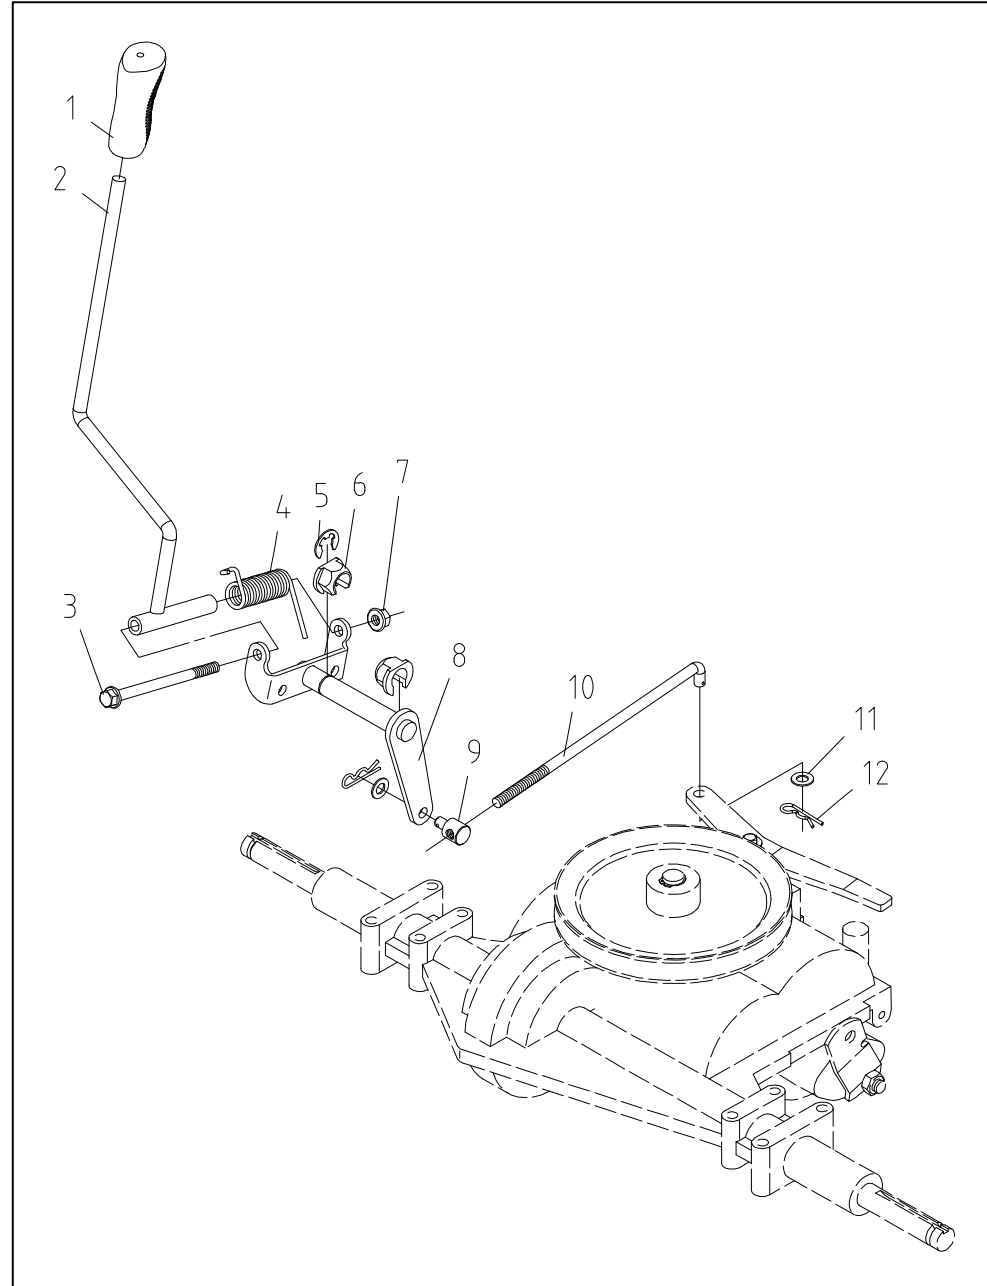

POS	QTY	PARTNUMBER	BESKRIVELSE	DESCRIPTION
1	1	439503	GREB	HANDLE
2	1	439561	GEARSTANG	SHIFT LEVER
3	1	439441	BOLT M8X45	FLANGE BOLT M10×1.5×35
4	1	439562	FJEDER 3X18	TORSION SPRING 3×18
5	1	439532	LÅSERING 8	RETAINER RING 15
6	2	439556	BØS	HATCH BUSHING
7	1	449501	LÅSEMØTRIK M8	FLANGE LOCK NUT M6
8	1	439563	BESLAG	SHIFT AXLE
9	1	439485	GEVINDTAP	GEAR SHIFT PIN
10	1	451889	STANG	SHIFT ROD
11	2	436590	SKIVE M10	WASHER
12	2	439478	FJEDERSPLIT	COTTER PIN