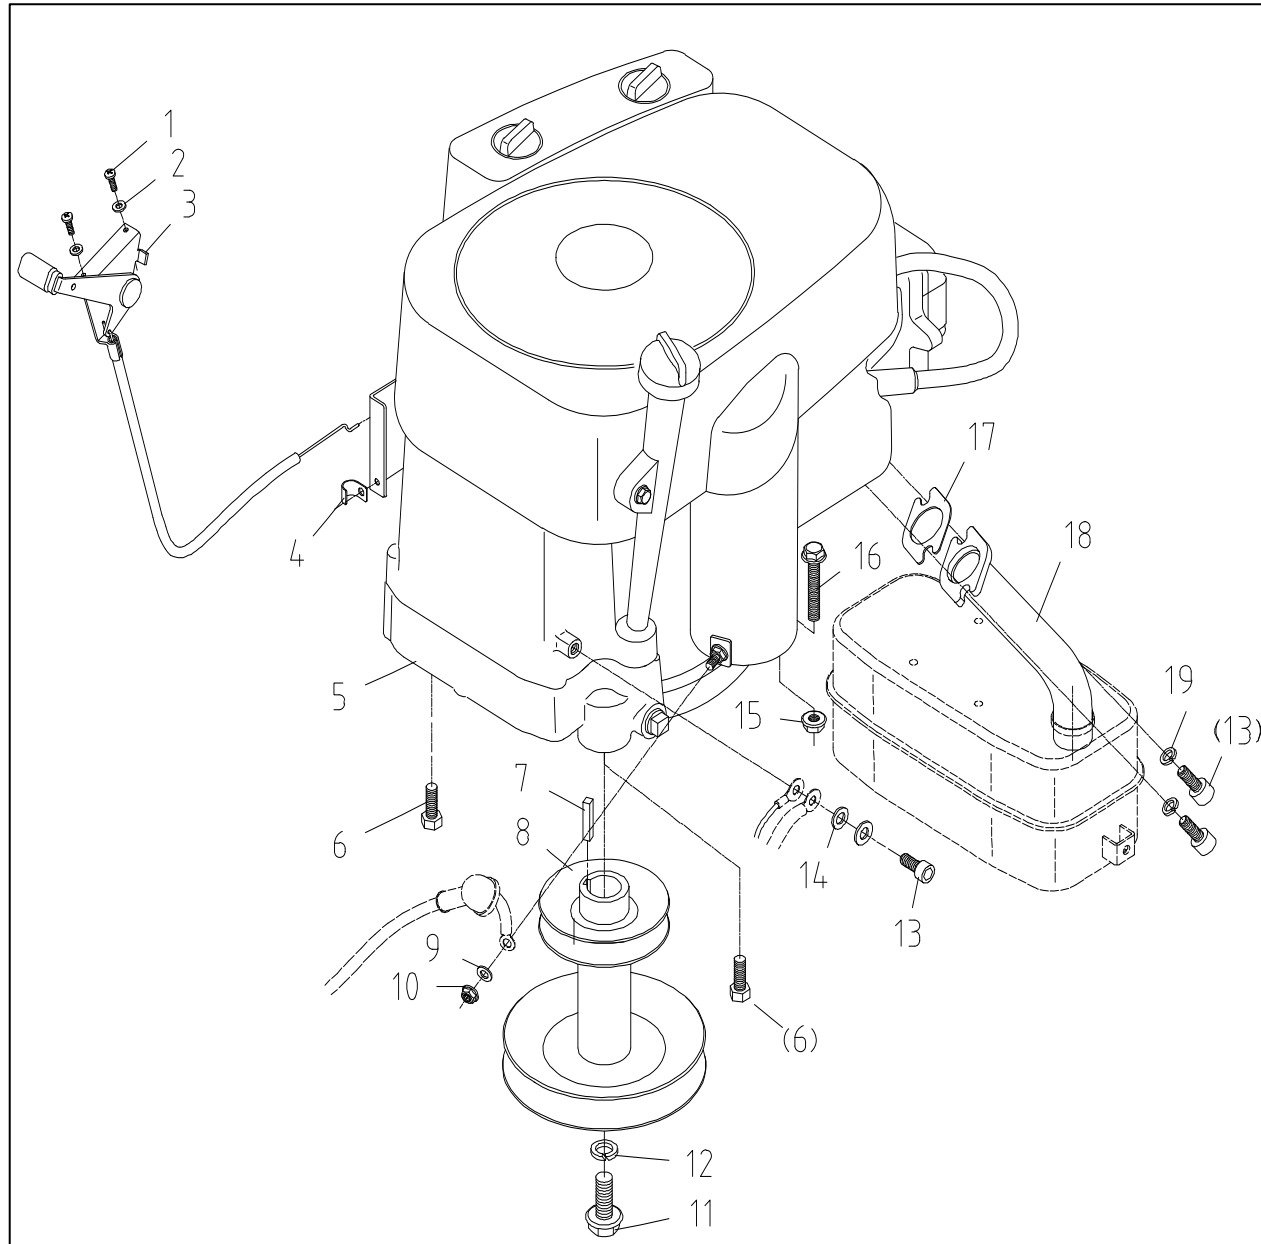

Model: XC140-98

Part Number: 90063129

Year: 2023

S/N 2303290000->

POS	QTY	PARTNUMBER	BESKRIVELSE	DESCRIPTION
1	2	449498	SKRUE M4X16	SCREW M4×16
2	2	436590	SKIVE M10	WASHER
3	1	436571	GASKABEL MED REGULATOR	THROTTLE CABLE
4	1	415950	BESLAG	CORD SPLINT
5	1	LC1P90F-1	LC1P90F-1/432 CC	LC1P90F-1/432 CC
6	3	449499	BOLT 3/8"-16-1 1/4"	"TAPPING SCREW 3/8""-16-1 1/4""
7	1	439442	NOT	FLAT KEY 6.35×30
8	1	439443	REMSKIVE	STEP PULLEY
9	1	436590	SKIVE M10	WASHER
10	1	449501	LÅSEMØTRIK M8	FLANGE LOCK NUT M6
11	1	436589	KNIVBOLT	BOLT 3/8-24UNF
12	1	439445	FJEDERSKIVE 7/16"	"SPRING WASHER 7/16""
13	3	439446	SKRUE 5/16"-18-3/4"	" SCREW 5/16""-18 -3/4""
14	2	436590	SKIVE M10	WASHER
15	1	449501	LÅSEMØTRIK M8	FLANGE LOCK NUT M6
16	1	439441	BOLT M8X45	FLANGE BOLT M10×1.5×35
17	1	439447	PAKNING	GASKET
18	1	439448	UDSTØDNINGRØR	EXHAUST PIPE
19	2	439445	FJEDERSKIVE 7/16"	"SPRING WASHER 7/16""

POS	QTY	PARTNUMBER	BESKRIVELSE	DESCRIPTION
1	1	439449	VENTIL	FUEL TANK CAP LEVER
2	1	439450	GUMMIRING	O RING
3	1	439451	TANKDÆKSEL	FUEL TANK CAP
4	1	439452	FILTER	FUEL TANK CAP FILTER
5	1	439453	PAKNING	FUEL TANK CAP SEAL
6	1	439454	TANKPAKNING 6X25X1.5	GASKET 6×25×1.5
7	1	439455	FJEDER	FUEL TANK CAP SPRING
8	1	436590	SKIVE M10	WASHER
9	1	439456	SPLIT	SPLIT PIN
10	1	436572	BENZINFILTER	FILTER CAP
11	1	439457	BRÆNDSTOFTANK	FUEL TANK
12	1	439458	KLEMME	CLIP 10
13	1	439459	BRÆNDSTOFSLANGE	FUEL HOSE
14	1	439460	BOLT	FUEL TANK BOLT
15	1	449502	KLEMME	CLIP ?10
16	2	439441	BOLT M8X45	FLANGE BOLT M10×1.5×35
17	4	439462	BOLT M8X16	BOLT M8×16
18	2	439463	PLADE	FUEL TANK SUPPORT
19	8	449501	LÅSEMØTRIK M8	FLANGE LOCK NUT M6
20	1	451018	TANKLÅG KPL.	FUEL CAP ASSY