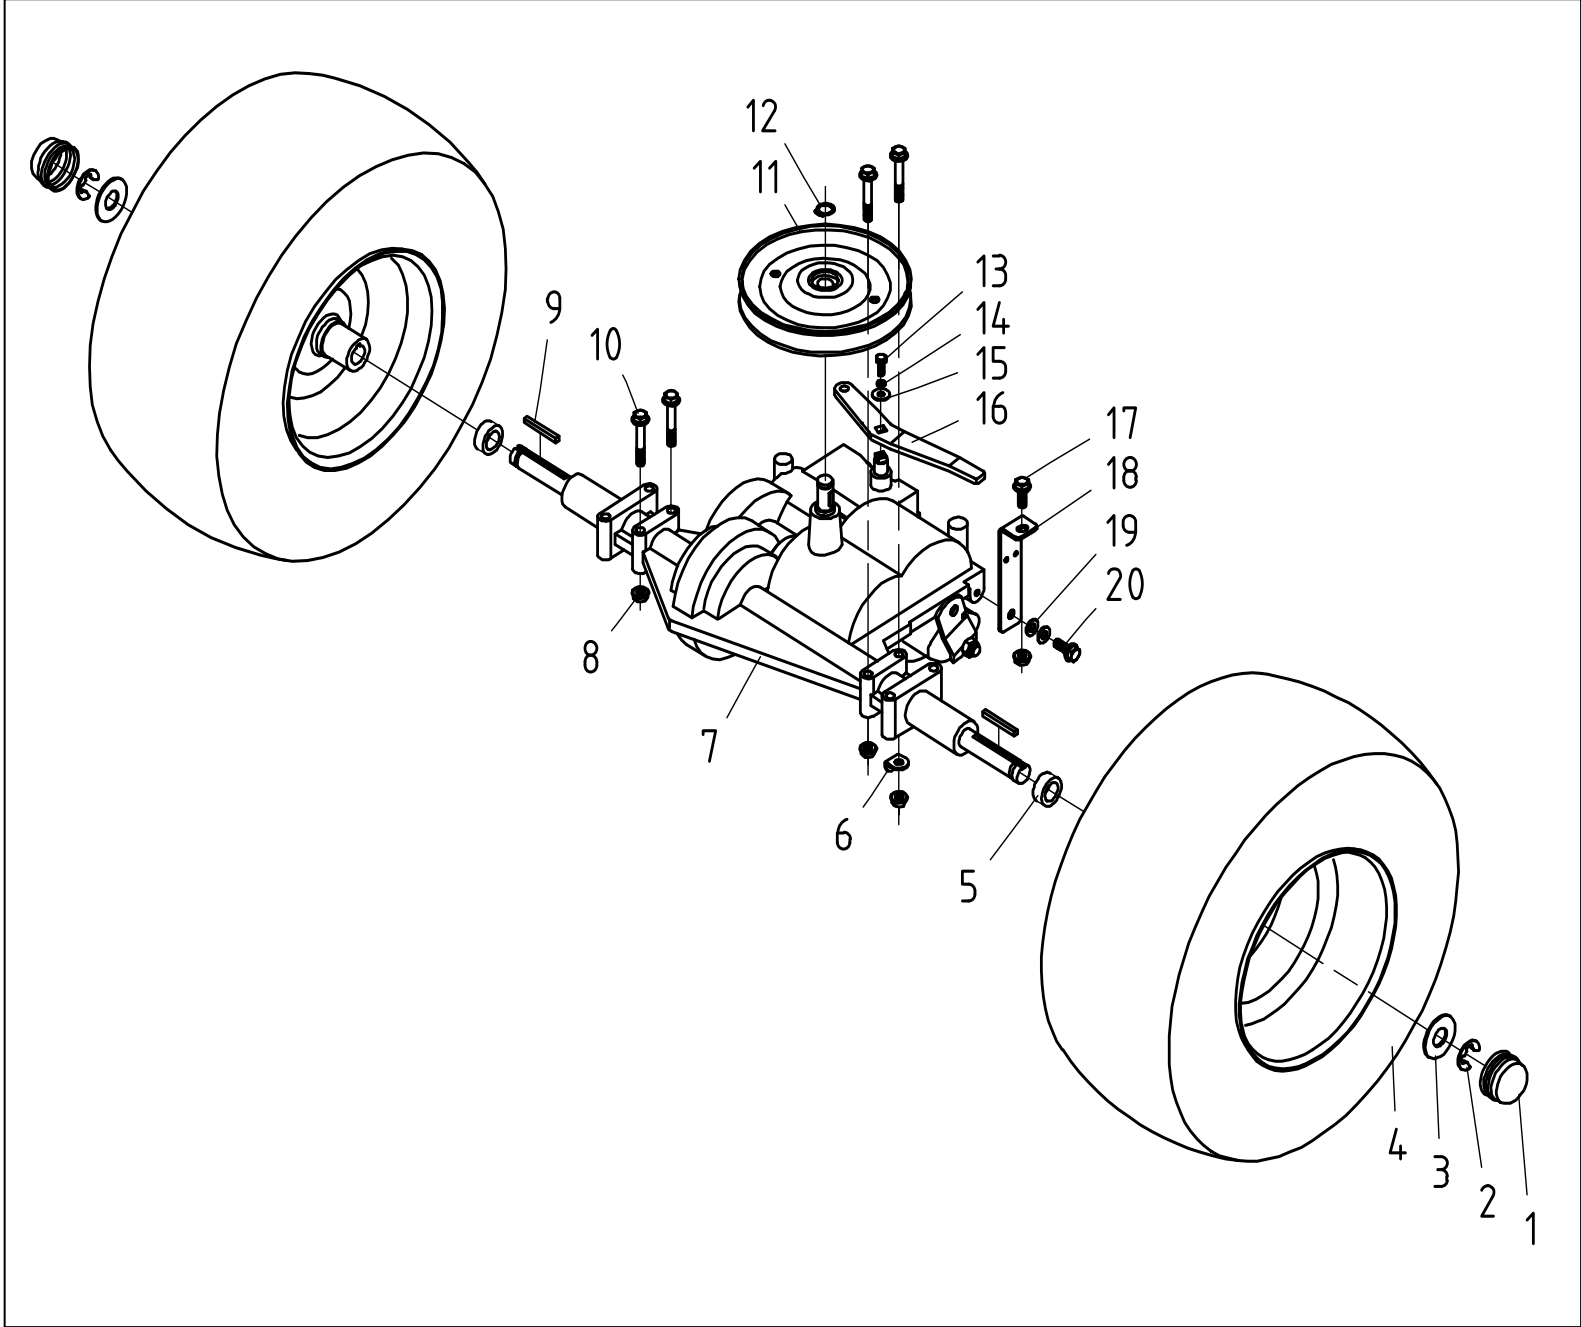

POS	QTY	PARTNUMBER	BESKRIVELSE	DESCRIPTION
1	2	439521	NAVKAPSEL	HUB COVER
2	2	439532	LÅSERING 8	RETAINER RING 15
3	4	439522	SKIVE 20X43X3	WASHER 20x43x3
4	2	436584	BAGHJUL	REAR WHEEL ASSEMBLY
5	2	449514	AFSTANDBØS	BUSHING
6	1	449515	AFSTANDSPLADE	PLATE
7	1	451898	GEARBOX	GEAR BOX
8	5	449501	LÅSEMØTRIK M8	FLANGE LOCK NUT M6
9	2	439535	NOT 4.75X7.75X60	FLAT KEY 4.75x 4.75x60
10	4	439441	BOLT M8X45	FLANGE BOLT M10x1.5x35
11	1	439536	REMHJUL	DRIVING PASSIVE WHEEL
12	1	436587	SEEGERRING Ø24	SNAP RING 19
13	1	439537	BOLT 1/4"-28-3/4"	"BOLT 1/4"-28 -3/4"
14	1	439440	FJEDERSKIVE 10	SPRING WASHER 10
15	1	439465	SKIVE 10	BIG WASHER 6
16	1	451899	GEAR ARM	GEAR SHIFT ARM
17	1	439441	BOLT M8X45	FLANGE BOLT M10x1.5x35
18	1	451899	GEAR ARM	GEAR SHIFT ARM
19	2	436590	SKIVE M10	WASHER
20	2	439540	SKRUE M8X20	SCREW M8X20