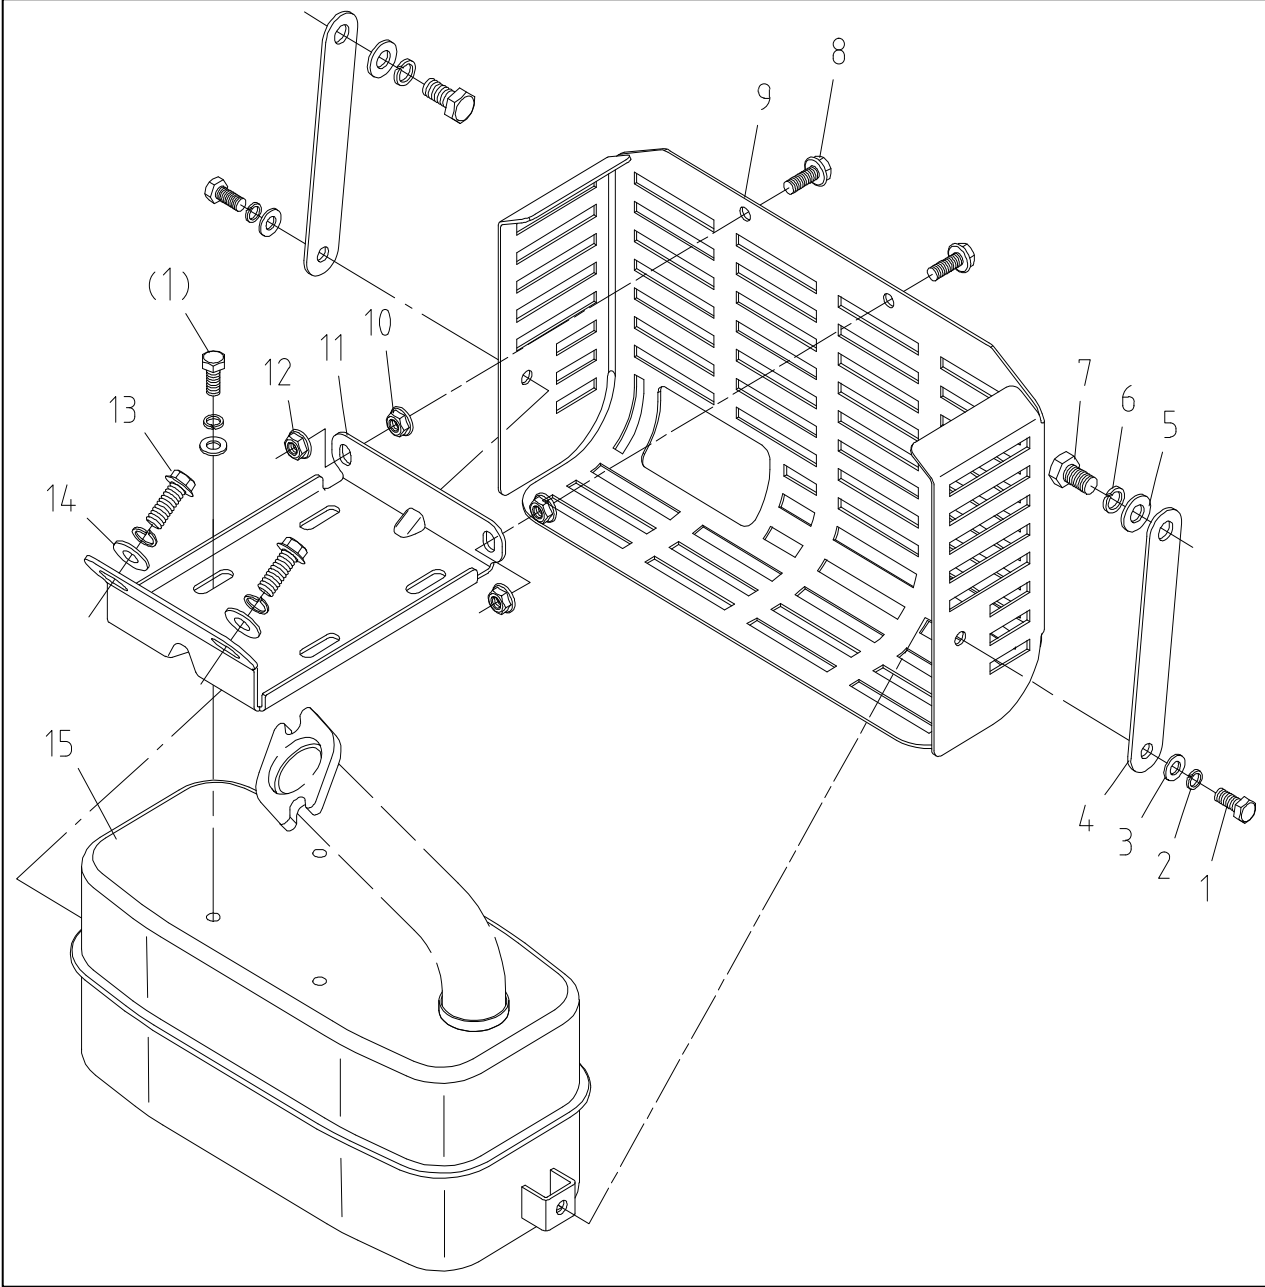

Model: XC140-98

Part Number: 90063129

Year: 2023

S/N 2303290000->

POS	QTY	PARTNUMBER	BESKRIVELSE	DESCRIPTION
1	2	449498	SKRUE M4X16	SCREW M4×16
2	2	436590	SKIVE M10	WASHER
3	1	436571	GASKABEL MED REGULATOR	THROTTLE CABLE
4	1	415950	BESLAG	CORD SPLINT
5	1	LC1P90F-1	LC1P90F-1/432 CC	LC1P90F-1/432 CC
6	3	449499	BOLT 3/8"-16-1 1/4"	"TAPPING SCREW 3/8""-16-1 1/4""
7	1	439442	NOT	FLAT KEY 6.35×30
8	1	439443	REMSKIVE	STEP PULLEY
9	1	436590	SKIVE M10	WASHER
10	1	449501	LÅSEMØTRIK M8	FLANGE LOCK NUT M6
11	1	436589	KNIVBOLT	BOLT 3/8-24UNF
12	1	439445	FJEDERSKIVE 7/16"	"SPRING WASHER 7/16""
13	3	439446	SKRUE 5/16"-18-3/4"	" SCREW 5/16""-18 -3/4""
14	2	436590	SKIVE M10	WASHER
15	1	449501	LÅSEMØTRIK M8	FLANGE LOCK NUT M6
16	1	439441	BOLT M8X45	FLANGE BOLT M10×1.5×35
17	1	439447	PAKNING	GASKET
18	1	439448	UDSTØDNINGRØR	EXHAUST PIPE
19	2	439445	FJEDERSKIVE 7/16"	"SPRING WASHER 7/16""

POS	QTY	PARTNUMBER	BESKRIVELSE	DESCRIPTION
1	1	439449	VENTIL	FUEL TANK CAP LEVER
2	1	439450	GUMMIRING	O RING
3	1	439451	TANKDÆKSEL	FUEL TANK CAP
4	1	439452	FILTER	FUEL TANK CAP FILTER
5	1	439453	PAKNING	FUEL TANK CAP SEAL
6	1	439454	TANKPAKNING 6X25X1.5	GASKET 6×25×1.5
7	1	439455	FJEDER	FUEL TANK CAP SPRING
8	1	436590	SKIVE M10	WASHER
9	1	439456	SPLIT	SPLIT PIN
10	1	436572	BENZINFILTER	FILTER CAP
11	1	439457	BRÆNDSTOFTANK	FUEL TANK
12	1	439458	KLEMME	CLIP 10
13	1	439459	BRÆNDSTOFSLANGE	FUEL HOSE
14	1	439460	BOLT	FUEL TANK BOLT
15	1	449502	KLEMME	CLIP ?10
16	2	439441	BOLT M8X45	FLANGE BOLT M10×1.5×35
17	4	439462	BOLT M8X16	BOLT M8×16
18	2	439463	PLADE	FUEL TANK SUPPORT
19	8	449501	LÅSEMØTRIK M8	FLANGE LOCK NUT M6
20	1	451018	TANKLÅG KPL.	FUEL CAP ASSY