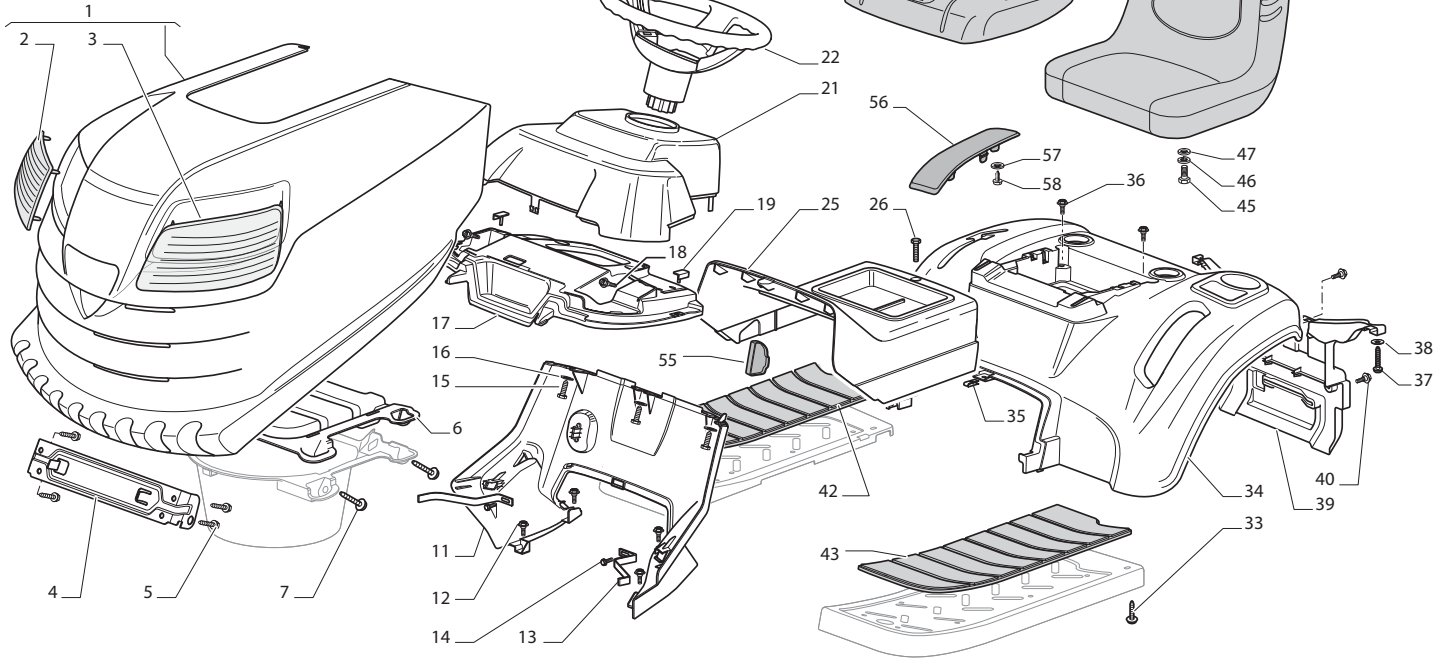

SD

98

98 hy

108

108 hy

BODY
CARROSSERIE
KARROSSERIE

POS	QTY	PARTNUMBER	BESKRIVELSE	DESCRIPTION
1	1	423656	HJELM SORT	GGP GREY HOOD ASSY SD 98
2	1	423657	LYGTEGLAS HØJRE	TRANSPARENT RIGHT LIGHT SD 98
3	1	423658	LYGTEGLAS VENSTRE	TRANSPARENT LEFT LIGHT SD 98
4	1	423659	BESLAG	HOOD SUPPORT SD 98
5	4	423660	SKRUE 6X18	HEXAGONAL-HEAD SCREW D=6X18
6	1	423661	PLADE	BLACK AIR GRILL HOOD SD 98
7	4	423662	SKRUE	SELF-TAPPING SCREW
11	1	423663	DÆKSEL	BLACK DASH BOARD SUPPORT SD 98
12	4	423664	SKRUE	SCREW
13	2	423665	HOLDER	DASHBOARD SUPPORT GUIDE
14	2	423629	SKRUE	SCREW
15	3	423666	FLANGEBOLT	FLANGEBOLT
16	3	423667	SKIVE	SKIVE
17	1	423668	INSTRUMENTPANEL	BLACK DASHBOARD SD 98
18	2	423664	SKRUE	SCREW
19	2	423669	VIBRATIONSDÆMPER	DASHBOARD ANTIVIBRATION PLATE SD 98
21	1	423670	COVER	BLACK COVER DASHBOARD SD 98
22	1	423671	STYR	BLACK STEERING WHEELS SD 98
23A	1	423672	COVER	BLACK STEERING WHEELS SD 98 (ROUND)
23B	1	423673	COVER	BLACK STEERING WHEELS SD 98 (RECTANG.)
25	1	423676	SÆDE COVER	GGP GREY CENTRAL COVER SD 98
26	1	423664	SKRUE	SCREW
33	4	423666	FLANGEBOLT	FLANGEBOLT
34	1	423679	COVER	GGP GREY WHEELS COVER SD 98
35	1	423680	SKRUE	DOUBLE PLATE FOR SELF-TAPPING SCREW
36	2	423664	SKRUE	SCREW
37	2	423666	FLANGEBOLT	FLANGEBOLT
38	2	423667	SKIVE	SKIVE
39	1	423681	BAGPLADE	BLACK REAR PLATE SD 98
40	2	423664	SKRUE	SCREW
41	1	423682	SÆDE	INTEGRAL SEAT TCP
42	1	423683	FODPLADE HØJRE	RIGHT BLACK FOOTBOARD COVER
43	1	423684	FODPLADE VENSTRE	LEFT BLACK FOOTBOARD COVER
45	4	423685	SKRUE	HEXAG.HEAD SCREW
46	4	423686	SKIVE	SKIVE
47	4	423687	SKIVE	WASHER
51	1	423688	SÆDE	SEAT BLACK SD 98

POS	QTY	PARTNUMBER	BESKRIVELSE	DESCRIPTION
55	1	423689	DÆKSEL	CENTRAL COVER CLOSE CAP 901510
56	1	423690	DÆKSEL	GUIDE LEVER CAP SD98 HY 901510
57	4	423691	SKIVE	WASHER
58	2	423692	SKRUE	SCREW

SD

98

98 hy