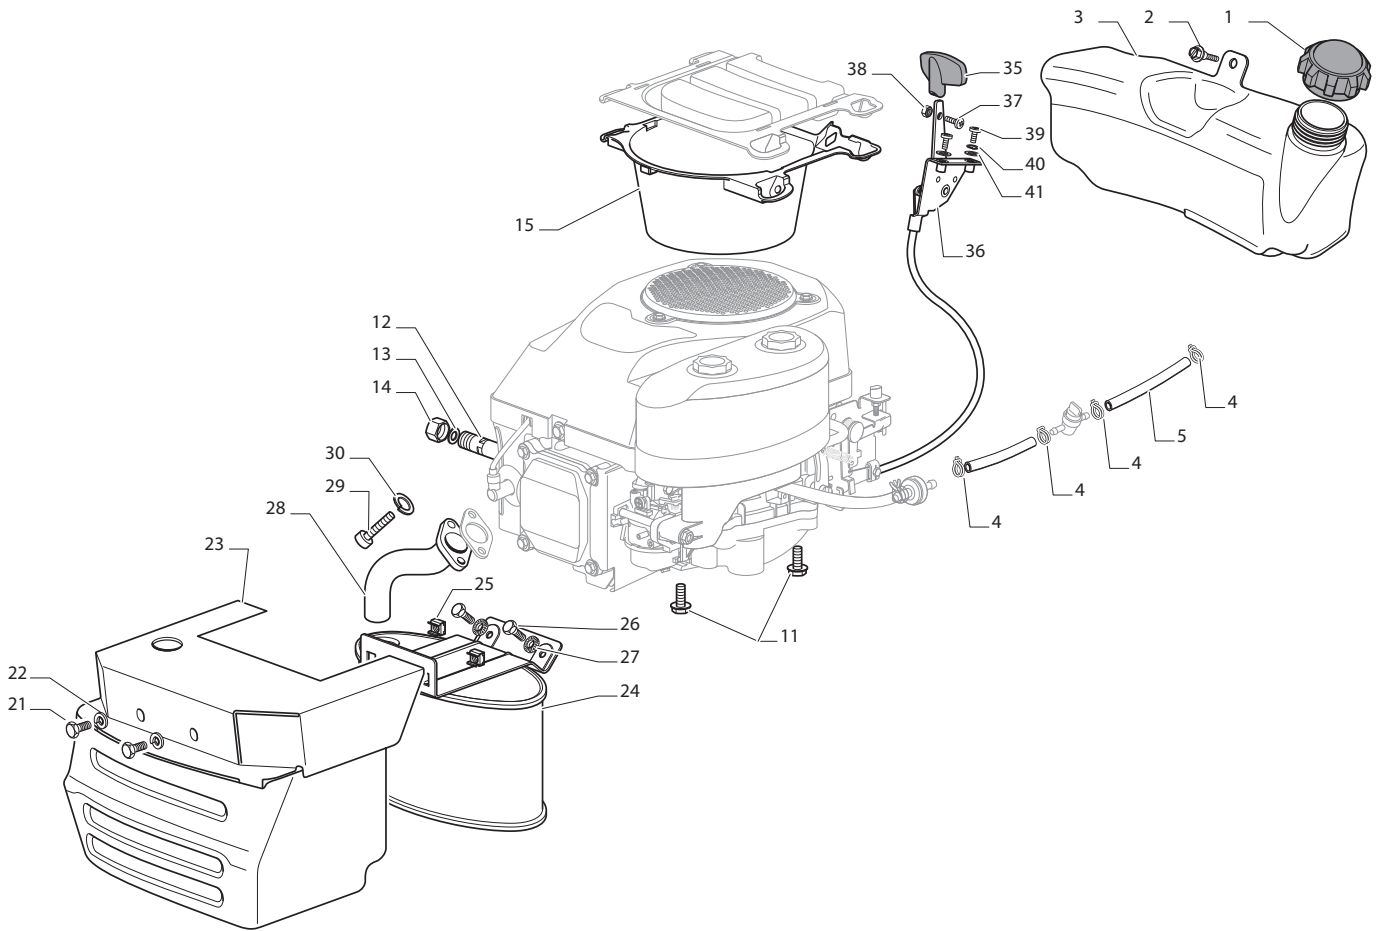

SD

98

98 hy

108

108 hy

ENGINE AND FUEL TANK
MOTEUR ET RESERVOIR
MOTOR UND TANK
GGP

POS	QTY	PARTNUMBER	BESKRIVELSE	DESCRIPTION
1	1	423852	TANKDÆKSEL	TANK CAP TC HONDA 05/06
2	4	423849	PLASTIK SKRUE	PLASTIC SCREW
3	1	423853	BRÆNDSTOFSTANK	FUEL TANK SD 98
4	4	423854	LED	FAIR LED
5	1	423855	BRÆNDSTOFSLANGE	CONNECTING TUBE L=1MT
11	4	423856	SKRUE	SCREW
12	1	423857	OLIERØR	OIL DISCHARGE EXTENSION (RIDER)
13	1	423858	OLIETÆTNINGSRING	OIL CAP STRIP
14	1	423859	OLIEDÆKSEL	OIL CAP
15	1	423860	LUFTFILTER	LONG AIR CONVEYOR SD 98
21	2	423685	SKRUE	HEXAG.HEAD SCREW
22	2	423686	SKIVE	SKIVE
23	1	423861	UDSTØDNINGSSKÆRM SD 98+108	MUFFLER PROT. ASSY GGP 12,5 HP SD 98
24	1	423862	UDSTØDNING	SINGLE-CYLINDER IMASAF MUFFLER
25	2	423863	MØTRIK	NUT
26	2	423685	SKRUE	HEXAG.HEAD SCREW
27	2	423686	SKIVE	SKIVE
28	1	423864	UDSTØDNINGSRØR	EXHAUST PIPE
29	2	423865	SKRUE	SCREW F72
30	2	423686	SKIVE	SKIVE
35	1	423866	GASGREB SD 98+108	THROTTLE CONTROL KNOB SD 98
36	1	423867	GASREGULERING SD 98+108	ACCELERATOR ASSY SD 98 GGP ENGINE
37	1	423868	SKRUE M4X12	SCREW M4X12
38	1	423869	MØTRIK	HEXAG. NUT
39	2	423868	SKRUE M4X12	SCREW M4X12
40	2	423774	SKIVE	WASHER
41	2	423870	SKIVE	WASHER