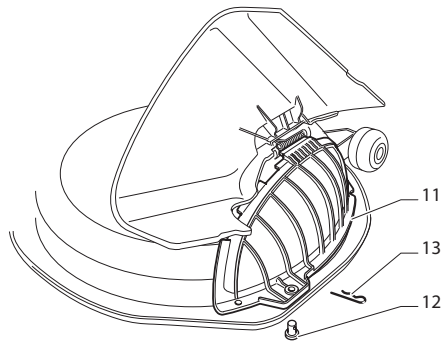

SD

98

98 hy

108

108 hy

OPTIONALS ON REQUEST
ACCESSOIRES SUR DEMANDE
ZUBEHOERE NACH ANFRAGE

POS	QTY	PARTNUMBER	BESKRIVELSE	DESCRIPTION
1	1	423898	KOFANGER SD 98	SILENC.PROTECT PIPE ASSY SD 98 (RIC)
2	4	423899	BOLT SD 98	"SCREW TE 1/4"X20 FIL. SD98"
5	2	423900	BESLAG	REINFORCEMENT ASSY TRAILER KIT SD 98
6	1	423901	STANG SD 98	TOW BAR ASSY SD 98
7	2	423727	LÅSEMØTRIK	SELF-LOCKING NUT
8	1	423902	STANG	HITCH PIN TCJ/TC
9	1	423903	CLIPS	CLIP
11	1	423904	UDKASTERKLAP SD 98	MULCHING DEFLECTOR SD 98
11	1	423905	UDKASTERKLAP SD 108	MULCHING DEFLECTOR SD 108
12	1	423906	STIFT SD 98+108	MULCHING DEFLECTOR PIN SD 98
13	1	423626	FJEDERSPLIT	SPRING CLIP