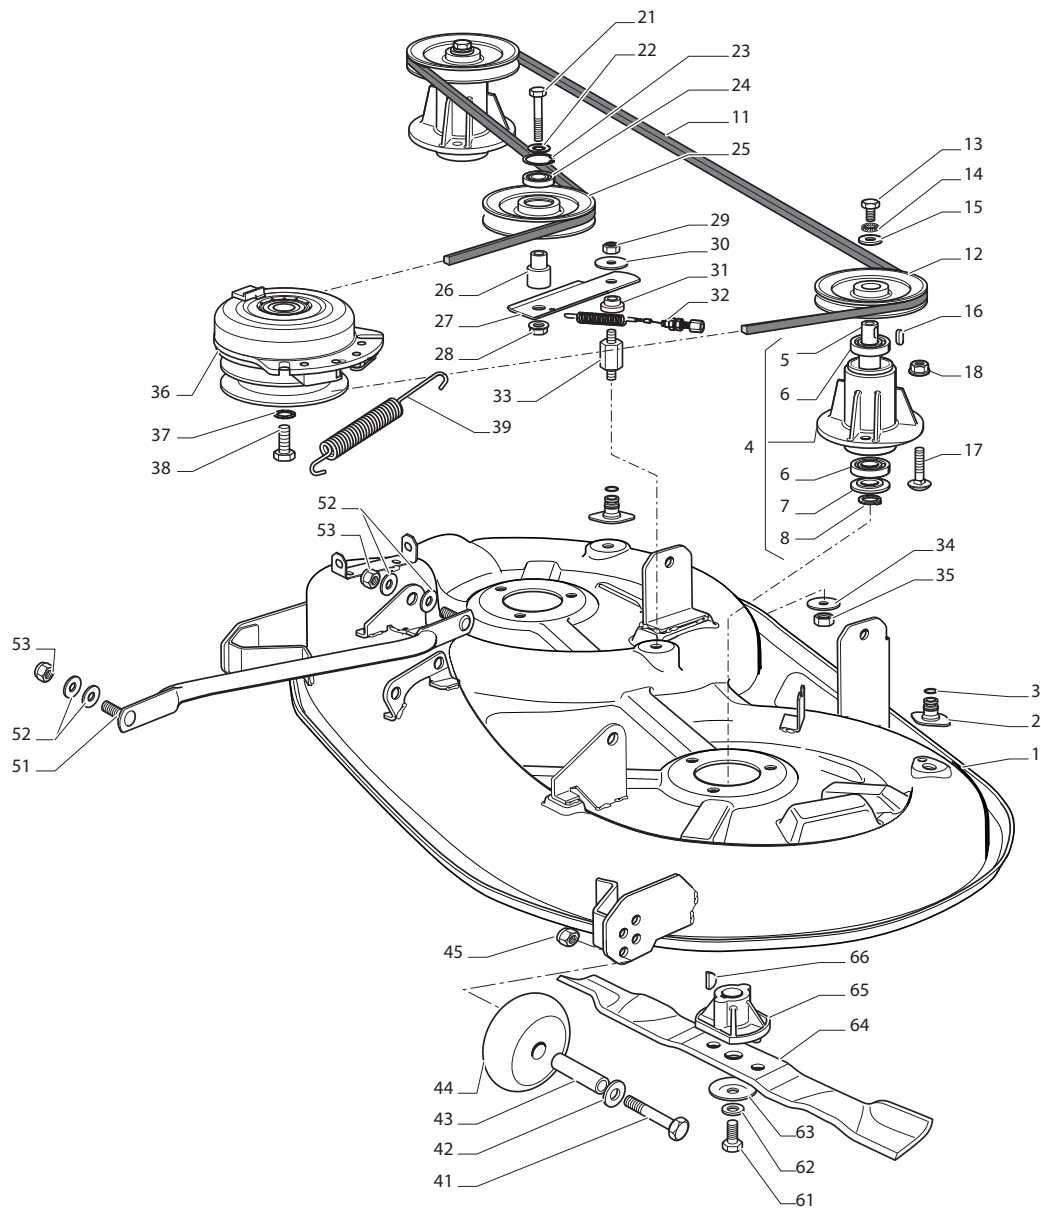

SD

98

98 hy

108

108 hy

CUTTING PLATE (1)
PLATEAU DE COUPE (1)
SCHNEIDWERKZEUG (1)

POS	QTY	PARTNUMBER	BESKRIVELSE	DESCRIPTION
1	1	423807	KLIPPESKJOLD	PAINTED CUTTING FLAT ASSY SD 98
2	2	423808	STUDS	CUT. DECK WASHING CONNECTION SD 98
3	2	423809	O-RING	OR RING
4	2	423810	KNIVAKSEL KOMPLET	BLADE SHAFT FLANGE ASSY SD 98
5	2	423811	AKSEL	BLADE SHAFT SD98
6	4	423812	LEJE	BEARING
7	2	423813	STØVDÆKSEL	DUST COVER
8	2	423814	LÅSERING	SEEGER
11	1	423815	REM A77	TRAPEZOIDAL BELT A77 PET SD 98
12	2	423816	REMHJUL	BLADE SHAFT PULLEY J 98 S
13	2	423817	SKRUE	HEXAG.HEAD SCREW
14	2	423686	SKIVE	SKIVE
15	2	423818	SKIVE	WASHER
16	2	423819	NOT	KEY
17	6	423820	SKRUE	SCREW WITHOUT NUT
18	6	423628	MØTRIK	MØTRIK
21	1	423647	SKRUE	HEXAG.HEAD SCREW
22	1	423752	SKIVE	WASHER
23	1	423821	LÅSERING	SEEGER
25	1	423822	REMHJUL	PULLEY CUTTING DECK SD 98
26	1	423823	AFSTANDSSTYKKE HØJRE	RIGHT REAR PULLEY SPACER SD 98
27	1	423824	PLADE	LEVER BLADE PULLEY SD 98
28	1	423639	MØTRIK	HEXAG. NUT
29	1	423825	MØTRIK	NUT
30	1	423826	SKIVE	WASHER LEVER BLADE PULLEY SD 98
31	1	423827	KRAVE	BLADE CLUTCH GUIDE COMPASS
32	1	423828	LEDNING	WIRE
33	1	423829	PINBOLT	CUTTINGDECK TENSIONER LEVER SPACER SD 98
34	1	423830	SKIVE	WASHER
35	1	423716	LÅSEMØTRIK	SELF-LOCKING NUT
36	1	423831	KOBLING	CLUTCH
37	1	423832	SKIVE	WASHER
38	1	423833	SKRUE	SCREW
39	1	423834	FJEDER EP43/41	TENSION SPRING TRACT.ASSY EP43/41
41	2	423693	BOLT	HEXAG-HEAD SCREW
42	2	423687	SKIVE	WASHER
43	2	423835	HJULAKSEL	WHITE ZINCED WHEEL ANTISCALP FIX SPACER
44	2	423836	HJUL	LEVELLING SMALL WHEEL
45	2	423639	MØTRIK	HEXAG. NUT
51	2	423837	STANG	ZINCED BALANCE ROD ASSY SD 98
52	8	423803	SKIVE	ANTIFRICTION WASHER TC-J

POS	QTY	PARTNUMBER	BESKRIVELSE	DESCRIPTION
53	4	423716	LÅSEMØTRIK	SELF-LOCKING NUT
61	2	423838	SKRUE	HEXAG.HEAD SCREW
62	2	423830	SKIVE	WASHER
63	2	423714	GUMMISKIVE	ELASTIC DISK
64	2	423839	KNIV 98	MULCHING BLADE J98
65	2	423840	KNIVHOLDER	BLADE HUB
66	2	423841	NOT	KEY