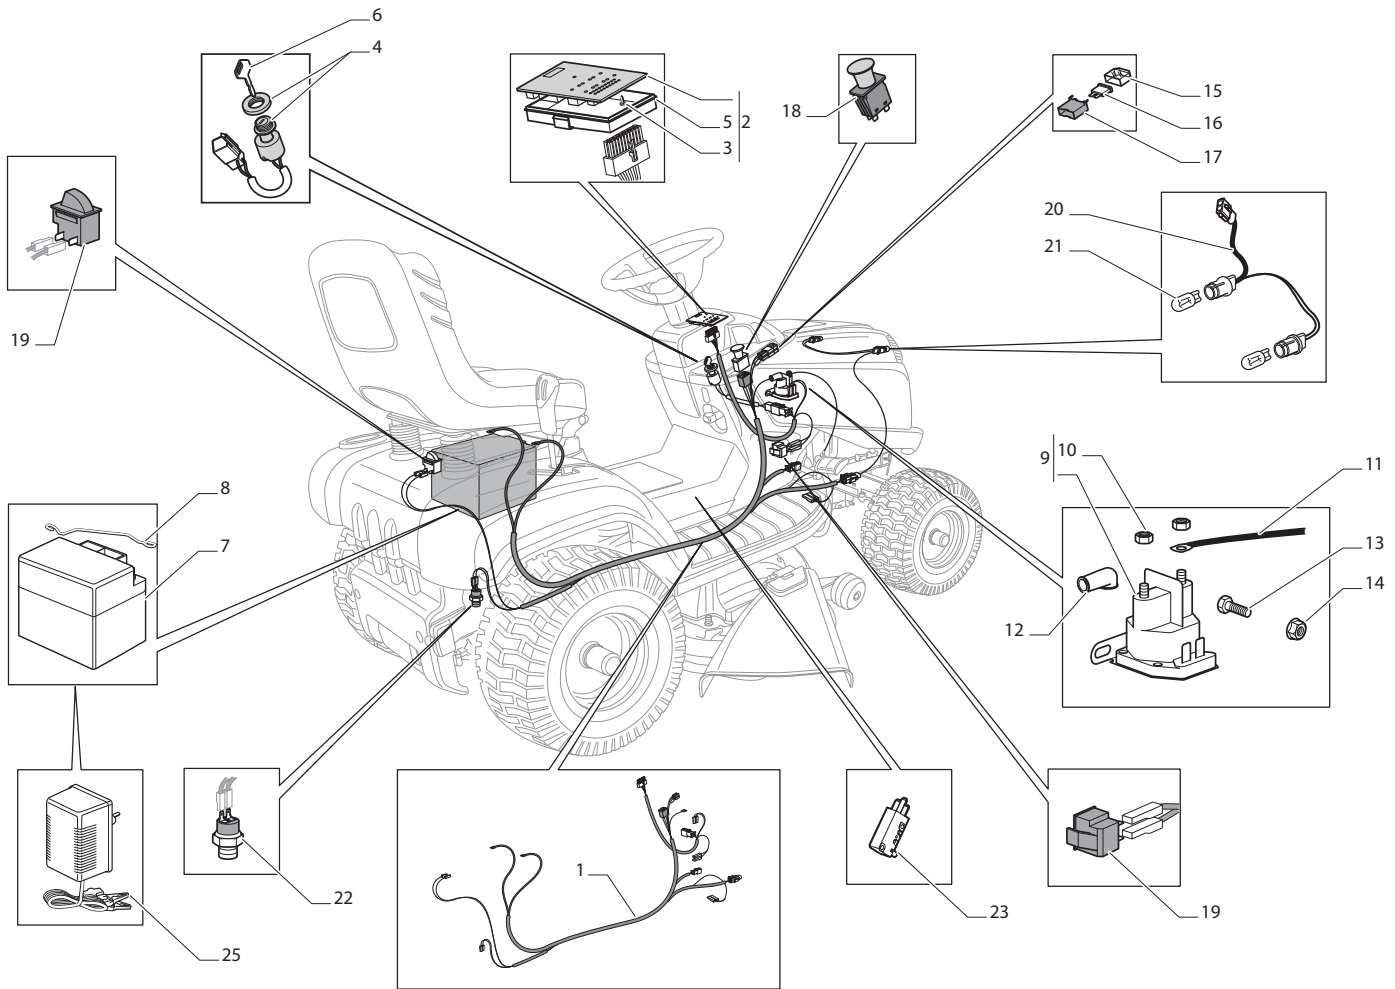

SD

98

98 hy

108

108 hy

ELECTRICAL PARTS
PARTIES ELECTRIQUES
ELETRISCHETEILE

POS	QTY	PARTNUMBER	BESKRIVELSE	DESCRIPTION
1	1	423871	LEDNING	WIRING ASSY SD HY W/LAMP
2	1	423872	PRINTPLADE GGP	ELECTRONICS CARD SD 98
2	1	423873	PRINTPLADE	ELECTRONIC CARD ASSY
3	1	423874	SKRUE	SCREW
4	1	423875	TÆNDINGSLÅS	STARTING SWITCH CAR SHOW 11/12
5	1	423876	PRINTPLADE BESKYTTELSE SD98	ELECTRONIC CARD PROTECTION SD 98
6	1	423877	STARTNØGLE	KEYS STARTING SWITCH ASSY
7	1	423878	BATTERI	BATTERY
8	1	423879	FJEDER	BATTERY FIXING SPRING SD 98
9	1	423880	STARTRELÆ	SOLENOID
10	2	423881	MØTRIK	HEXAG. NUT
11	1	423882	LEDNING	LEDNING
12	1	423883	BESKYTTELSE	PROCTEC.CABLE TERMINAL BATTERY
13	1	423884	SKRUE	HEXAG.HEAD SCREW
14	2	423771	LÅSEMØTRIK	SELF-LOCKING NUT
15	2	423885	SIKRING HOLDER	FUSE HOLDER COVER
16	1	423886	SIKRING 10A	FUSE 10A HONDA
16	1	423887	SIKRING 25A	FUSE 25 A
17	2	423888	SIKRING HOLDER	FUSE HOLDER
18	1	423889	KONTAKT RØD	RED CLUTCH SWITCH
19	2	423890	KONTAKT SD98	MICRO SWITCH N.O. SWAM SD 98
20	1	423891	LEDNING JX-TCX	LAMP HOLDER CABLE ASS.Y JX-TCX
21	2	423892	PÆRE	LAMP FOR LIGHTS
22	1	423893	KONTAKT MECH	MICRO LEVER
23	1	423894	KONTAKT HYDRO	MICRO SWITCH
25	1	423895	LADER	NBATTERY CHARGER OUTFIT
25	1	423896	LADER 0,6A	BATTERY-CHARG. KIT 0,6A CB01 U