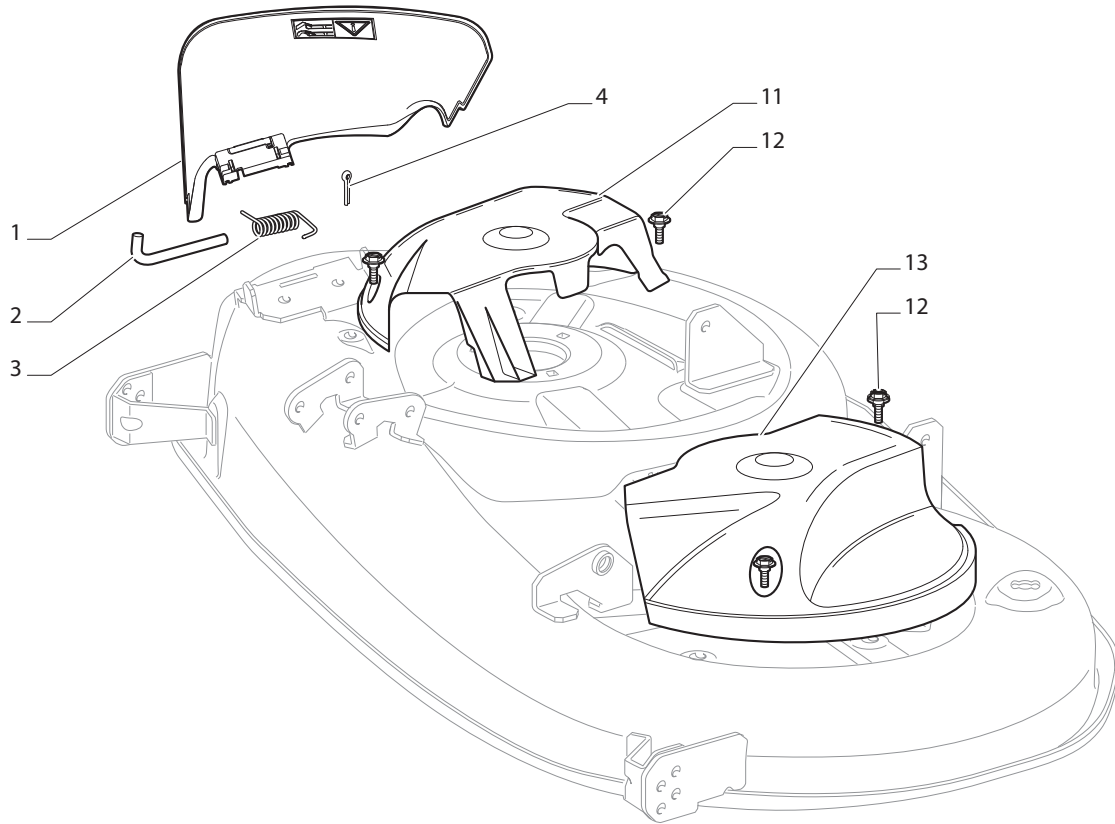

POS	QTY	PARTNUMBER	BESKRIVELSE	DESCRIPTION
53	4	423716	LÅSEMØTRIK	SELF-LOCKING NUT
61	2	423838	SKRUE	HEXAG.HEAD SCREW
62	2	423830	SKIVE	WASHER
63	2	423714	GUMMISKIVE	ELASTIC DISK
64	2	423839	KNIV 98	MULCHING BLADE J98
65	2	423840	KNIVHOLDER	BLADE HUB
66	2	423841	NOT	KEY

SD

98

98 hy

108

108 hy

PIATTO DI TAGLIO (2)
CUTTING PLATE (2)
PLATEAU DE COUPE (2)
SCHNEIDWERKZEUG (2)

POS	QTY	PARTNUMBER	BESKRIVELSE	DESCRIPTION
1	1	423842	UDKASTERSKÆRM SD 98	BLACK STONE GUARD SD 98 09/10
1	1	423843	UDKASTERSKÆRM SD 108	BLACK STONE GUARD SD 108
2	1	423844	SKÆRMHOLDER	STONEGUARD FULCRUM PIN J 98 S
3	1	423845	FJEDER	PROTECTION OUTLET SPRING TCJ98
4	1	423846	FJEDERSPLIT	SPLIT PIN
11	1	423847	UDKASTERKLAP HØJRE SD 98	BLACK RIGHT BELT PROTECTION SD 98
11	1	423848	UDKASTERKLAP HØJRE SD 108	BLACK RIGHT BELT PROTECTION SD 108
12	4	423849	PLASTIK SKRUE	PLASTIC SCREW
13	1	423850	UDKASTERKLAP VENSTRE SD 98	BLACK LEFT BELT PROTECTION SD 98
13	1	423851	UDKASTERKLAP VENSTRE SD 108	BLACK LEFT BELT PROTECTION SD 108