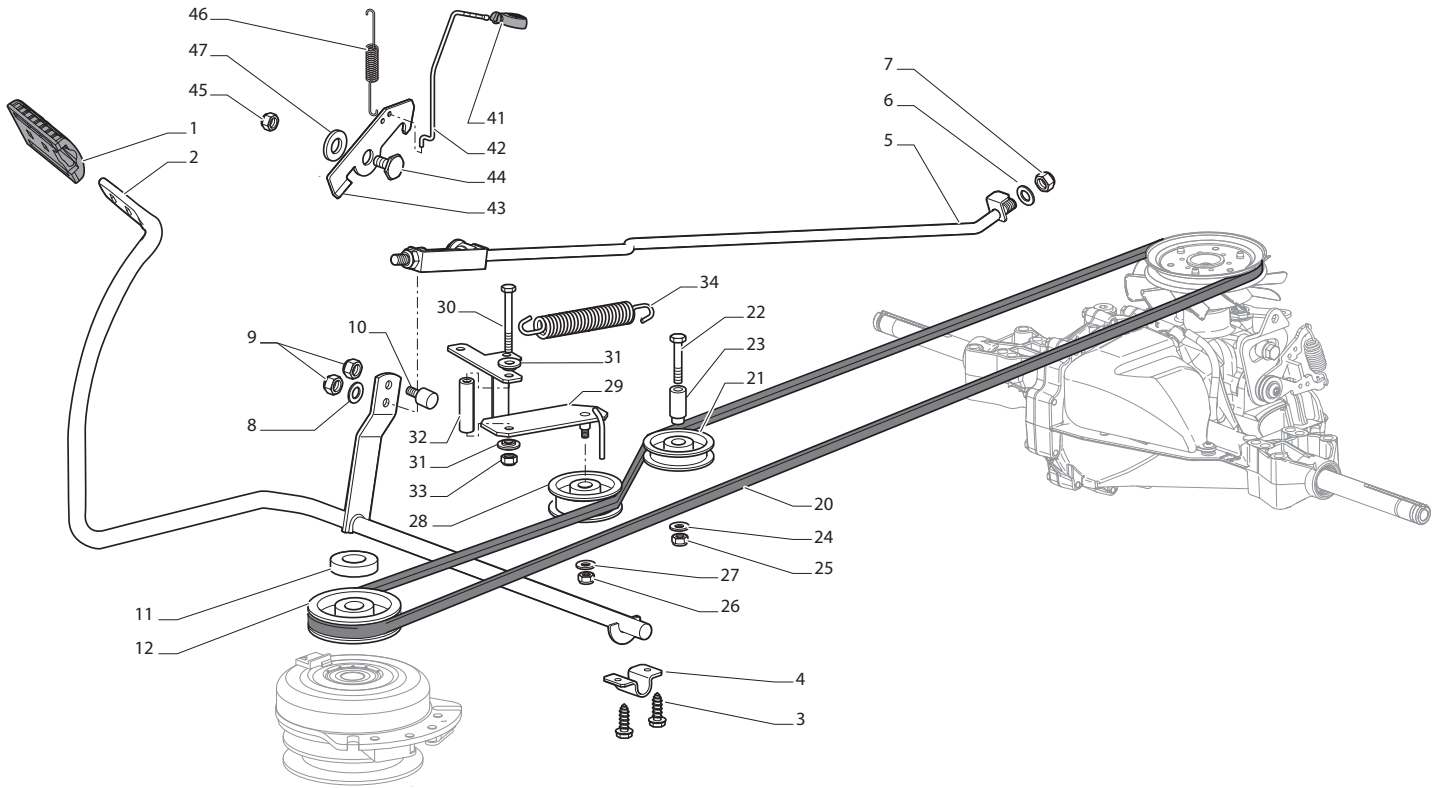

SD

98

98 hy

108

108 hy

COMANDO TRASMISSIONE E FRENO
 DRIVE AND BRAKE CONTROLS
 COMMANDE TRANSMISSION ET FREIN
 GETRIEBE UND BREMSE ANTRIEB

N.	CODE	Q.TY	DESCRIZIONE	DESCRIPTION	DESCRIPTION	BESCHREIBUNG
----	------	------	-------------	-------------	-------------	--------------