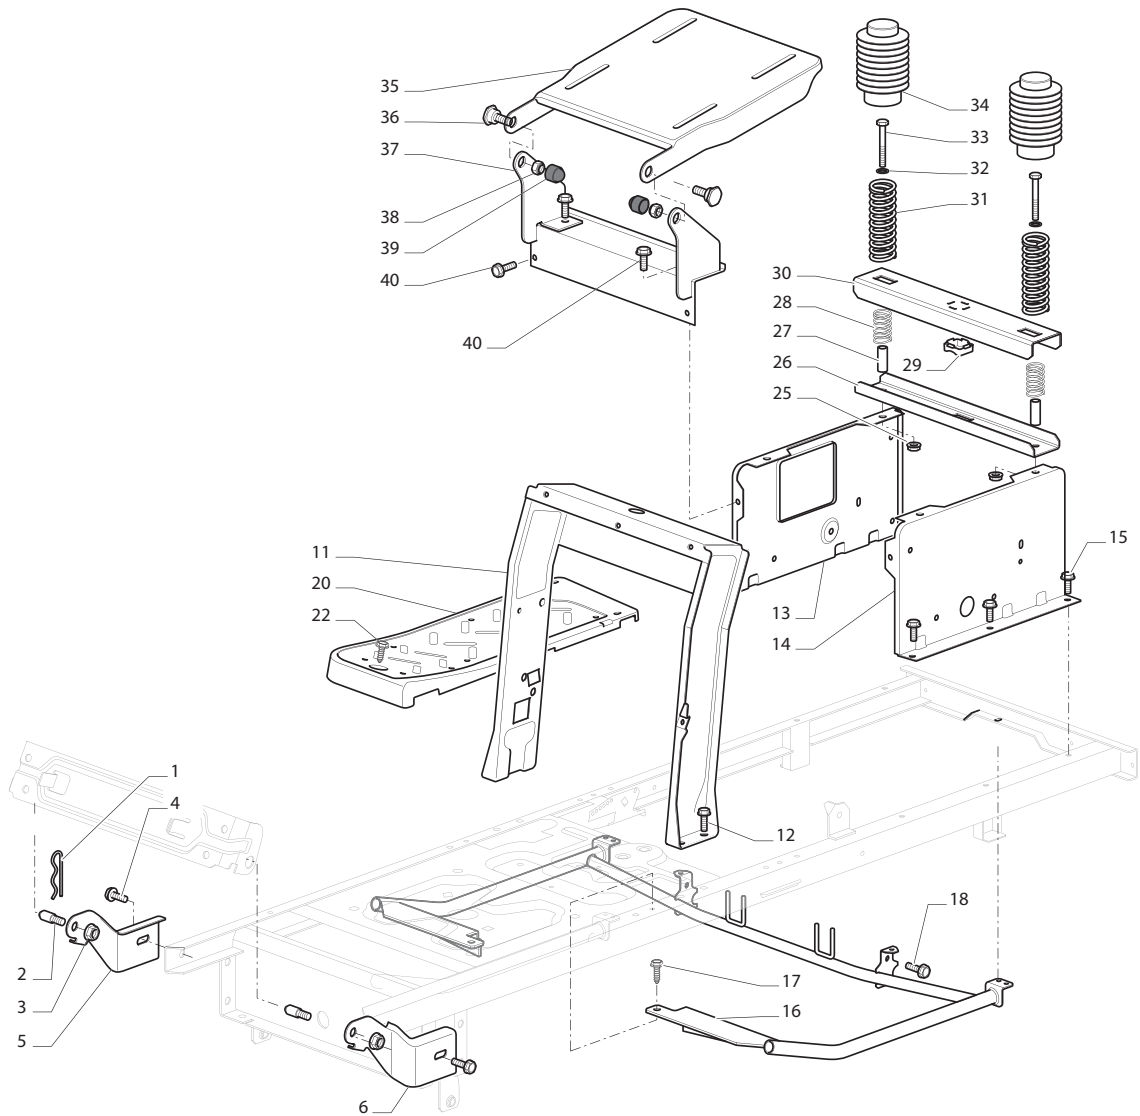

SD

98

98 hy

108

108 hy

CHASSIS
CHASSIS
RAHMENSATZ

POS	QTY	PARTNUMBER	BESKRIVELSE	DESCRIPTION
1	1	423626	FJEDERSPLIT	SPRING CLIP
2	2	423627	BOLT	BONNET PIN (ROUND VERSION) TC
3	2	423628	MØTRIK	MØTRIK
4	2	423629	SKRUE	SCREW
5	1	423630	BESLAG HØJRE	RIGHT HOOD SUPPORT PLATE SD 98
6	1	423631	BESLAG VENSTRE	LEFT HOOD SUPPORT PLATE SD 98
11	1	423632	CHASSIS	STEERING COLUMN SUPPORT ASSY SD 98
12	4	423633	SKRUE	SCREW
13	1	423634	PLADE HØJRE	RIGHT SEAT SUPPORT SD 98
14	1	423635	PLADE VENSTRE	LEFT SEAT SUPPORT SD 98
15	6	423633	SKRUE	SCREW
16	1	423636	FODPLADE	PAINTED FOOTBOARD ASSY SD 98
17	2	423633	SKRUE	SCREW
18	2	423633	SKRUE	SCREW
20	1	423637	FODHVILER HØJRE	PAINTED RIGHT FOOTBOARD SD 98 + MOA
21	1	423638	FODHVILER VENSTRE	PAINTED LEFT FOOTBOARD SD 98 + MOA
22	2	423629	SKRUE	SCREW
25	2	423639	MØTRIK	HEXAG. NUT
26	1	423640	STØTTE	REAR SEAT SUPPORT CROSS SD 98
27	2	423641	BØS	SPACER
28	2	423642	FJEDER	SEAT SWITCH SPRING SD 98
29	1	423643	GREB	DRIVE CAM SEAT SWITHC SD 98(UT)
30	1	423644	PLADE	SWITCH COMAND CROSS SD 98
31	2	423645	STØDDÆMPER	SEAT SHOCK-ABSORBER SPRING SD 98
32	2	423646	SKIVE	SKIVE
33	2	423647	SKRUE	HEXAG.HEAD SCREW
34	2	423648	HÆTTE	HOOD PROTECT.SEAT SPRING SD 98
35	1	423649	PLADE TIL SÆDE	SEAT PLATE ASSY SD 98
36	2	423650	BOLT	SEAT FULCRUM PIN TC
37	1	423651	PLADE FRONT	FRONT SEAT SUPPORT CROSS ASSY SD 98
38	2	423652	LÅSEMØTRIK	SELF-LOCKING NUT
39	2	423653	HÆTTE M8	PROT. CAP FOR NUT/SCREW M8
40	4	423633	SKRUE	SCREW