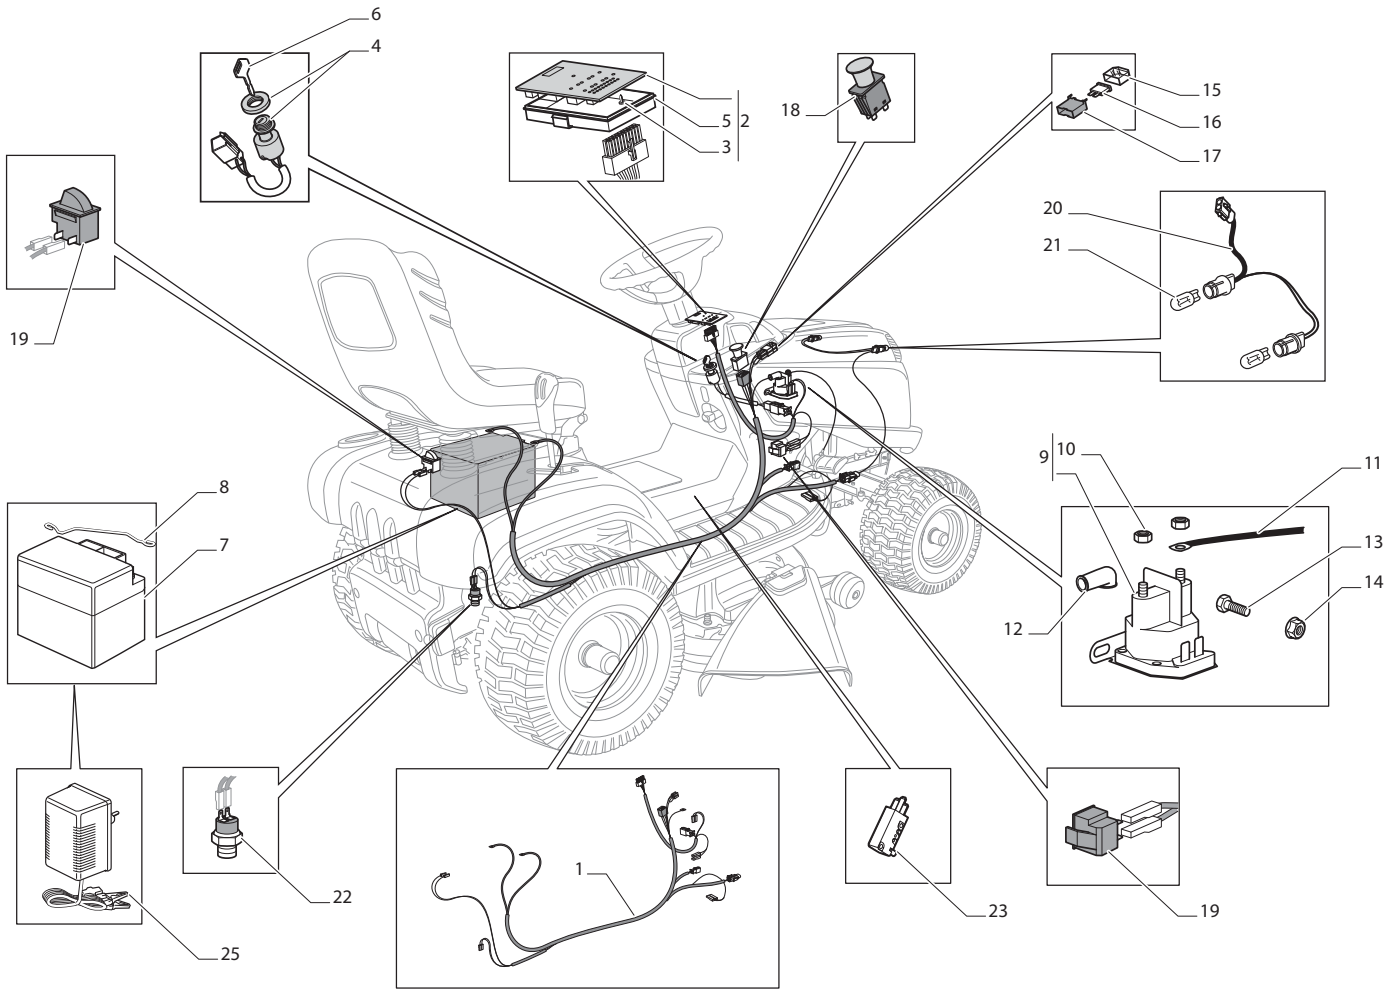

POS	QTY	PARTNUMBER	BESKRIVELSE	DESCRIPTION
1	1	426129	LEDNINGSNET	WIRING ASSY SD 98 W/LAMP
1	1	423871	LEDNING	WIRING ASSY SD HY W/LAMP
2	1	423872	PRINTPLADE GGP	ELECTRONICS CARD SD 98
2	1	423873	PRINTPLADE	ELECTRONIC CARD ASSY
3	1	426553	SKRUE	
4	1	425166	TÆNDINGSLÅS	IGNITION LOCK
5	1	423876	PRINTPLADE BESKYTTELSE SD 98	ELECTRONIC CARD PROTECTION SD 98
6	1	423877	STARTNØGLE	KEYS STARTING SWITCH ASSY
7	1	426554	BATTERI	
8	1	423879	FJEDER	BATTERY FIXING SPRING SD 98
9	1	426555	RELÆ	
10	2	426556	MØTRIK	
11	1	426557	LEDNING RELÆ	
12	1	426558	BESKYTTELSE	
13	1	426559	BOLT	
14	2	426517	MØTRIK	
15	2	426560	COVER	
16	1	426561	SIKRING 10A	
16	1	426562	SIKRING 25A	
17	2	426563	SIKRINGSHOLDER	
19	2	423890	KONTAKT SD 98	MICRO SWITCH N.O. SWAM SD 98
20	1	426564	LEDNING LYGTE	
21	2	426565	LYGTE	
22	1	423893	KONTAKT MECH	MICRO LEVER
23	1	426566	KONTAKT HYDRO	
25	1	425163	LADER IMPULSLADER 0,6AMP XP 125/145/170	CHARGER XP 145-98