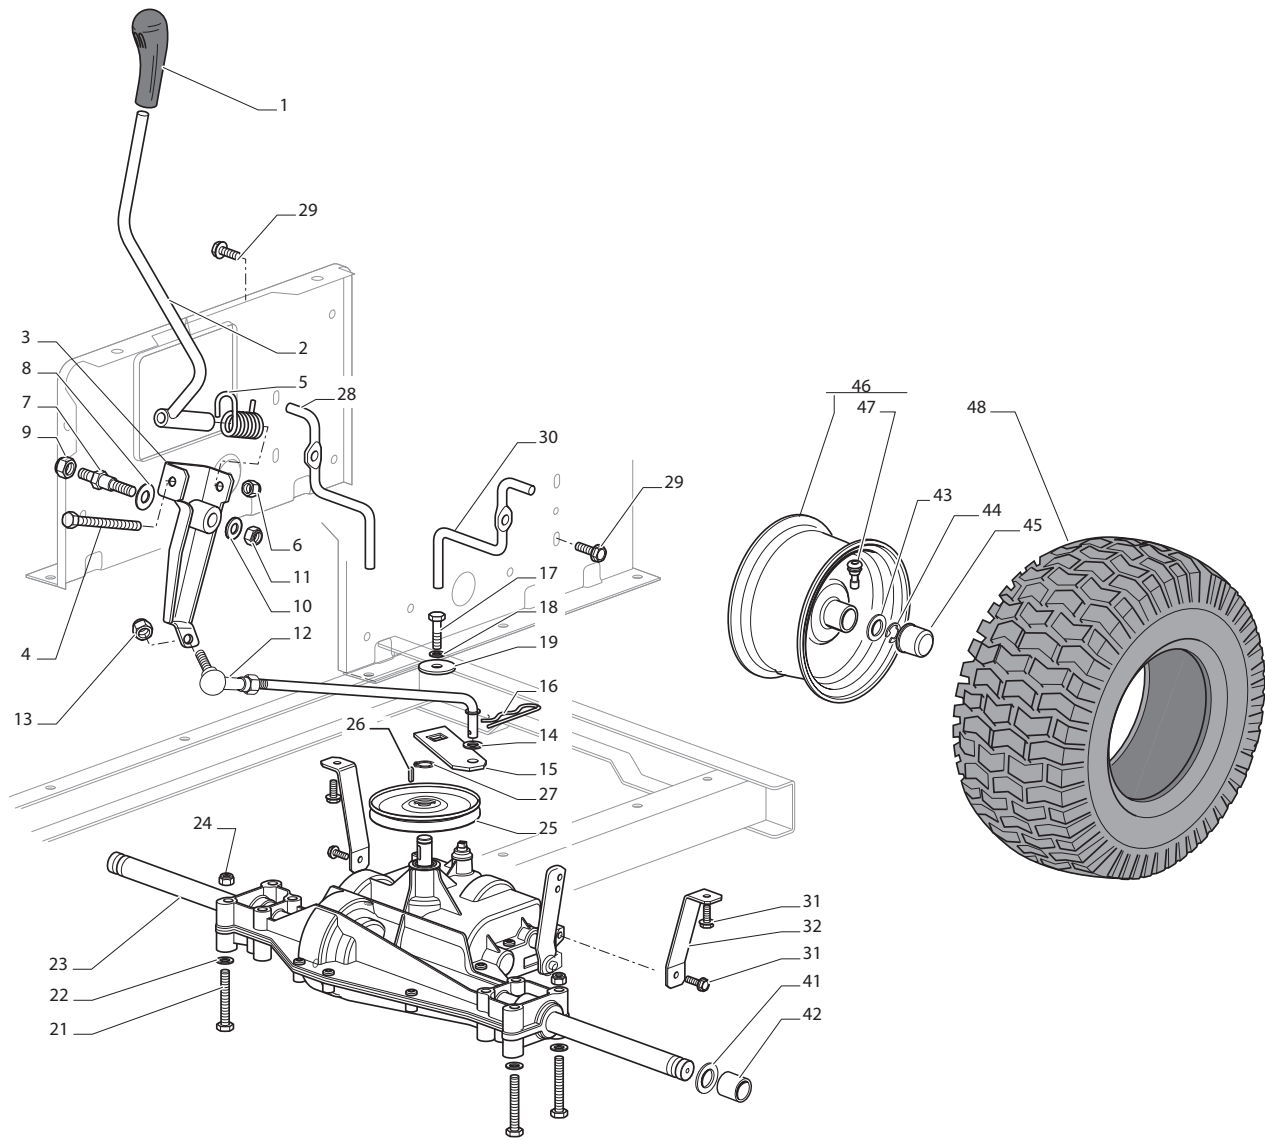

POS	QTY	PARTNUMBER	BESKRIVELSE	DESCRIPTION
1	1	426498	GREB	
2	1	426499	STANG	
3	1	426500	BØJLE	
4	1	426454	BOLT	
5	1	426501	FJEDER	
6	1	426467	MØTRIK	
7	1	426502	DREJETAP	
8	1	426461	SKIVE	
9	1	426442	MØTRIK	
10	1	426451	SKIVE	
11	1	426445	MØTRIK	
12	1	426503	FORBINDELSESLED	
13	1	426442	MØTRIK	
14	1	426504	SKIVE	
15	1	426505	PLADE	
16	1	426506	FJEDERSPLIT	
17	1	426507	BOLT	
18	1	426508	SKIVE	
19	1	426509	SKIVE	
21	4	426492	SKRUE	
22	4	426443	SKIVE	
23	1	426510	TRANSMISSION DANA 4360-211	
24	4	426467	MØTRIK	
25	1	82601509/0	REMSKIVE	BELT PULLEY
26	1	426511	NOT	
27	1	426512	SEEGERRING	
28	1	426513	STRAMMEARM	
29	2	426441	BOLT	
30	1	426514	STRAMMEARM	
31	4	423633	SKRUE	SCREW
32	2	426515	HOLDER	
41	2	426478	SKIVE	
42	2	423784	AFSTANDBØS	DANA TRANSMISSION SPACER SD 98
43	6	426478	SKIVE	
44	2	426469	LÅSERING	
45	2	423743	NAVKAPSEL SORT	HUBCAP SD 98 BLACK
46	2	423785	FÆLG BAG 7,5X8"	"REAR WHEEL DISC 7,5X8"*****
47	2	426476	VENTIL	
48	2	423786	DÆK	TIRE