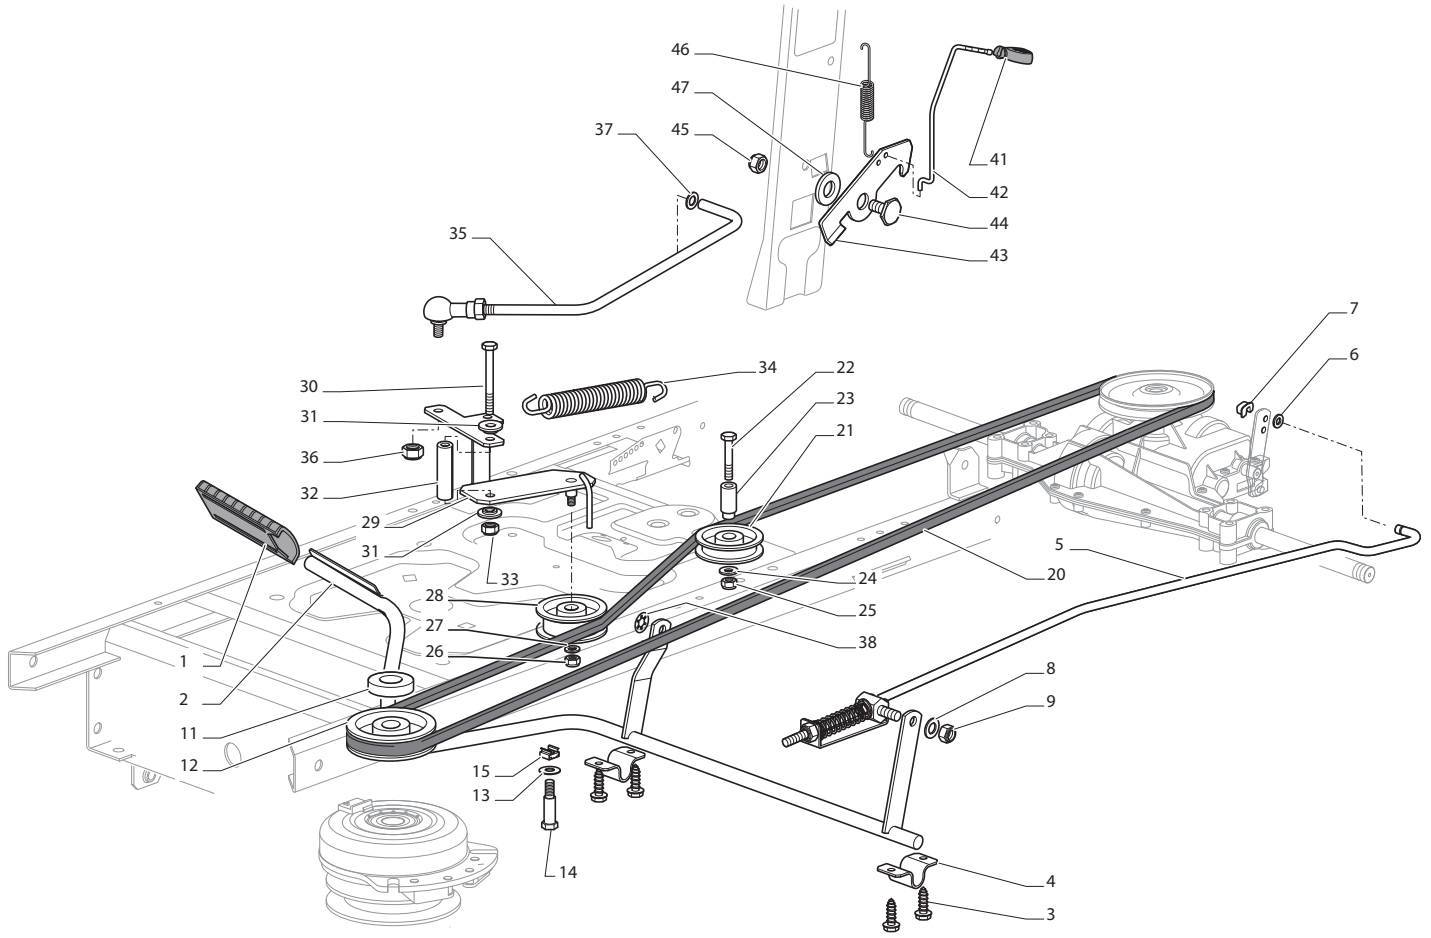

POS	QTY	PARTNUMBER	BESKRIVELSE	DESCRIPTION
1	1	426479	PEDALGUMMI	
2	1	426480	PEDAL	
3	4	426441	BOLT	
4	2	423746	BESLAG	CUTTING DECK LIFTING ASSY PLATE SD 98
5	1	426481	STANG	
6	1	426443	SKIVE	
7	1	426482	PLADE	
8	1	426483	SKIVE	
9	1	426467	MØTRIK	
11	1	423750	AFSTANDBØS	SPACER
12	1	426484	REMSKIVE	
13	2	426485	SKIVE	
14	2	426486	REMSTRAMMER	
15	2	426487	MØTRIK	
20	1	426488	REM	
21	1	426489	REMSKIVE	
22	1	426444	SKRUE	
23	1	423755	AFSTANDBØS	PULLEY SPACER SD 98
24	1	426451	SKIVE	
25	1	426467	MØTRIK	
26	1	426467	MØTRIK	
27	1	426451	SKIVE	
28	1	426490	REMSKIVE	
29	1	426491	PLADE	
30	1	426492	SKRUE	
31	2	426493	BØS	
32	1	426494	AFSTANDBØS	
33	1	426467	MØTRIK	
34	1	423761	FJEDER	TRACTION PULLEY SPRING SD 98
35	1	426495	GEARSTANG	
36	1	426442	MØTRIK	
37	1	426443	SKIVE	
38	1	426496	STARLOCK	
41	1	423762	GREB	PARKING BRAKE KNOB SD 98
42	1	423763	BREMSESTANG	PARKING BRAKE ROD SD 98
43	1	423764	BREMSEARM	ZINCED PARKING BRAKE HOOK SD 98
44	1	423650	BOLT	SEAT FULCRUM PIN TC
45	1	426467	MØTRIK	
46	1	426497	FJEDER	
47	1	426451	SKIVE