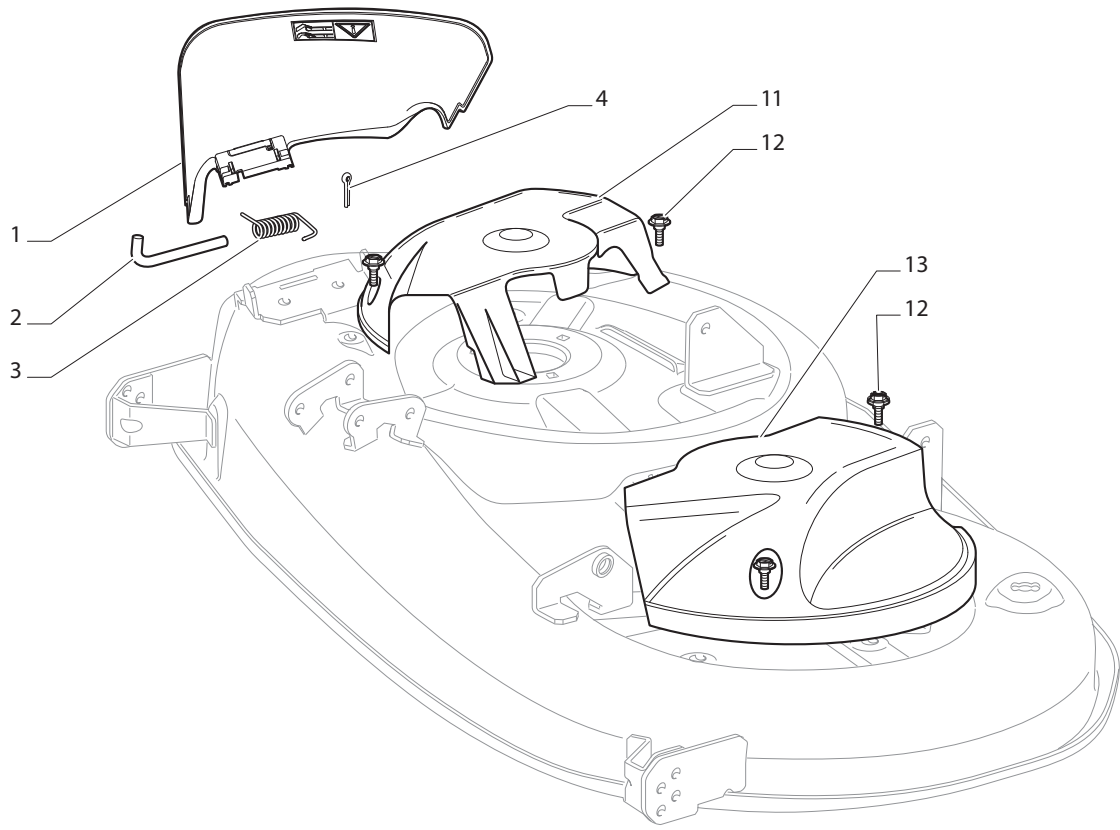

POS	QTY	PARTNUMBER	BESKRIVELSE	DESCRIPTION
1	1	325600077-0	UDKASTERSKÆRM	CHUTE
2	1	426542	AKSEL	
3	1	423845	FJEDER	PROTECTION OUTLET SPRING TCJ98
4	1	426506	FJEDERSPLIT	
11	1	423847	SKÆRM SD 98	BLACK RIGHT BELT PROTECTION SD 98
12	4	423849	PLASTIK SKRUE	PLASTIC SCREW
13	1	423850	SKÆRM SD 98	BLACK LEFT BELT PROTECTION SD 98