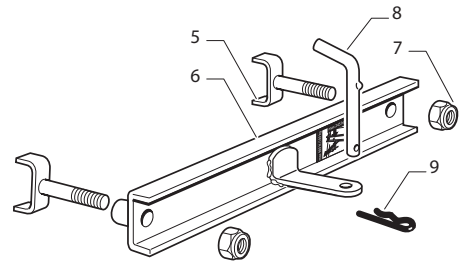

POS	QTY	PARTNUMBER	BESKRIVELSE	DESCRIPTION
1	1	423898	KOFANGER SD 98	SILENC.PROTECT PIPE ASSY SD 98 (RIC)
2	4	423899	BOLT SD 98	"SCREW TE 1/4"X20 FIL. SD98"
5	2	423900	BESLAG	REINFORCEMENT ASSY TRAILER KIT SD 98
6	1	423901	STANG SD 98	TOW BAR ASSY SD 98
7	2	426467	MØTRIK	
8	1	426568	MONTERINGSPLADE	
9	1	426569	FJEDERSPLIT	
11	1	423904	UDKASTERKLAP SD 98	MULCHING DEFLECTOR SD 98
12	1	423906	STIFT SD 98+108	MULCHING DEFLECTOR PIN SD 98
13	1	426438	FJEDERSPLIT