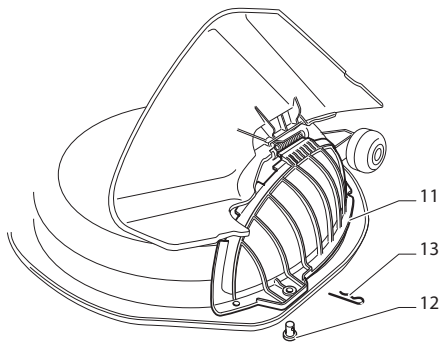

POS	QTY	PARTNUMBER	BESKRIVELSE	DESCRIPTION
1	1	423898	KOFANGER SD 98	SILENC.PROTECT PIPE ASSY SD 98 (RIC)
2	4	423899	BOLT SD 98	"SCREW TE 1/4"X20 FIL. SD98"
5	2	423900	BESLAG	REINFORCEMENT ASSY TRAILER KIT SD 98
6	1	423901	STANG SD 98	TOW BAR ASSY SD 98
7	2	426467	MØTRIK	
8	1	426568	MONTERINGSPLADE	
9	1	426569	FJEDERSPLIT	
11	1	423904	UDKASTERKLAP SD 98	MULCHING DEFLECTOR SD 98
12	1	423906	STIFT SD 98+108	MULCHING DEFLECTOR PIN SD 98
13	1	426438	FJEDERSPLIT