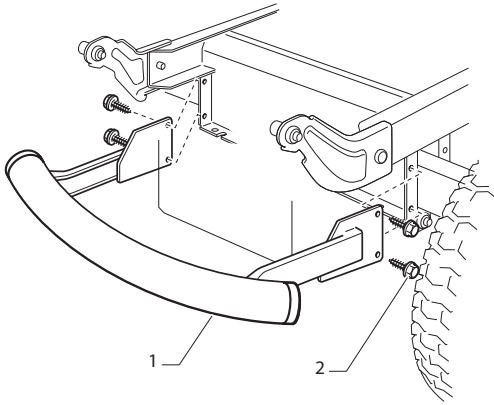

POS	QTY	PARTNUMBER	BESKRIVELSE	DESCRIPTION
1	1	423898	KOFANGER SD 98	SILENC.PROTECT PIPE ASSY SD 98 (RIC)
2	4	423899	BOLT SD 98	"SCREW TE 1/4"X20 FIL. SD98"
5	2	423900	BESLAG	REINFORCEMENT ASSY TRAILER KIT SD 98
6	1	423901	STANG SD 98	TOW BAR ASSY SD 98
7	2	426467	MØTRIK	
8	1	426568	MONTERINGSPLADE	
9	1	426569	FJEDERSPLIT	
11	1	423904	UDKASTERKLAP SD 98	MULCHING DEFLECTOR SD 98
12	1	423906	STIFT SD 98+108	MULCHING DEFLECTOR PIN SD 98
13	1	426438	FJEDERSPLIT