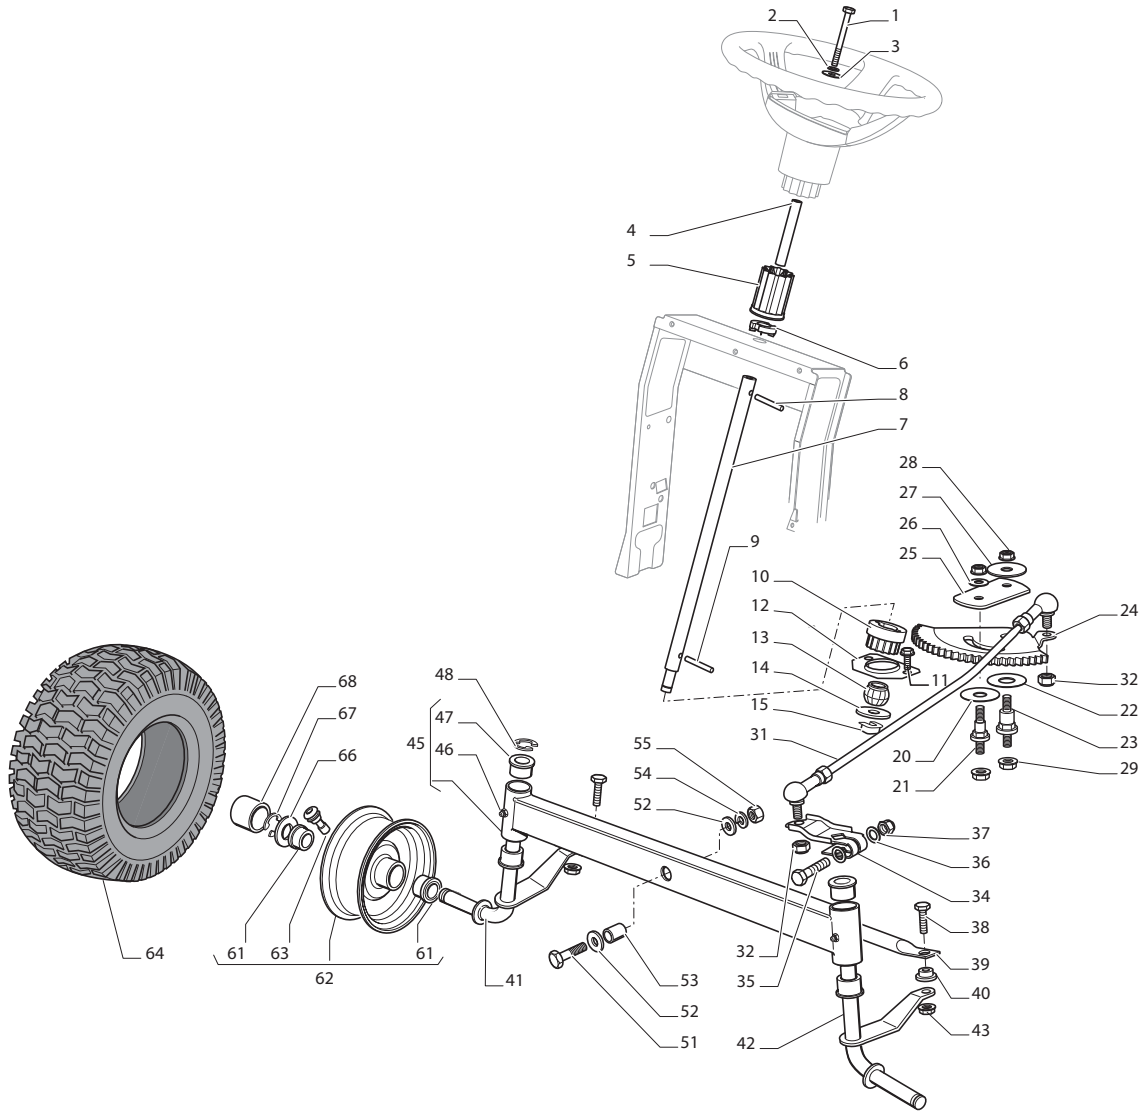

POS	QTY	PARTNUMBER	BESKRIVELSE	DESCRIPTION
1	1	426438	FJEDERSPLIT	
2	2	426439	BOLT	
3	2	426440	MØTRIK	
4	2	426441	BOLT	
5	1	423630	BESLAG HØJRE	RIGHT HOOD SUPPORT PLATE SD 98
6	1	423631	BESLAG VENSTRE	LEFT HOOD SUPPORT PLATE SD 98
11	1	423632	CHASSIS	STEERING COLUMN SUPPORT ASSY SD 98
12	4	423633	SKRUE	SCREW
13	1	423634	PLADE HØJRE	RIGHT SEAT SUPPORT SD 98
14	1	423635	PLADE VENSTRE	LEFT SEAT SUPPORT SD 98
15	6	423633	SKRUE	SCREW
16	1	423636	FODPLADE	PAINTED FOOTBOARD ASSY SD 98
17	2	423633	SKRUE	SCREW
18	2	423633	SKRUE	SCREW
20	1	423637	FODHVILER HØJRE	PAINTED RIGHT FOOTBOARD SD 98 + MOA
21	1	423638	FODHVILER VENSTRE	PAINTED LEFT FOOTBOARD SD 98 + MOA
22	2	426441	BOLT	
25	2	426442	MØTRIK	
26	1	423640	STØTTE	REAR SEAT SUPPORT CROSS SD 98
27	2	423641	BØS	SPACER
28	2	423642	FJEDER	SEAT SWITCH SPRING SD 98
29	1	423643	GREB	DRIVE CAM SEAT SWITHC SD 98(UT)
30	1	423644	PLADE	SWITCH COMAND CROSS SD 98
31	2	423645	FJEDER	SEAT SHOCK-ABSORBER SPRING SD 98
32	2	426443	SKIVE	
33	2	426444	SKRUE	
34	2	423648	HÆTTE	HOOD PROTECT.SEAT SPRING SD 98
35	1	423649	PLADE TIL SÆDE	SEAT PLATE ASSY SD 98
36	2	423650	BOLT	SEAT FULCRUM PIN TC
37	1	423651	PLADE FRONT	FRONT SEAT SUPPORT CROSS ASSY SD 98
38	2	426445	MØTRIK	
39	2	423653	HÆTTE M8	PROT. CAP FOR NUT/SCREW M8
40	4	423633	SKRUE	SCREW

POS	QTY	PARTNUMBER	BESKRIVELSE	DESCRIPTION
51	1	423688	SÆDE	SEAT BLACK SD 98
55	1	423689	DÆKSEL	CENTRAL COVER CLOSE CAP 901510
56	1	423690	DÆKSEL	GUIDE LEVER CAP SD98 HY 901510
57	4	426452	SKIVE HYDRO	
58	2	426453	SKRUE HYDRO	