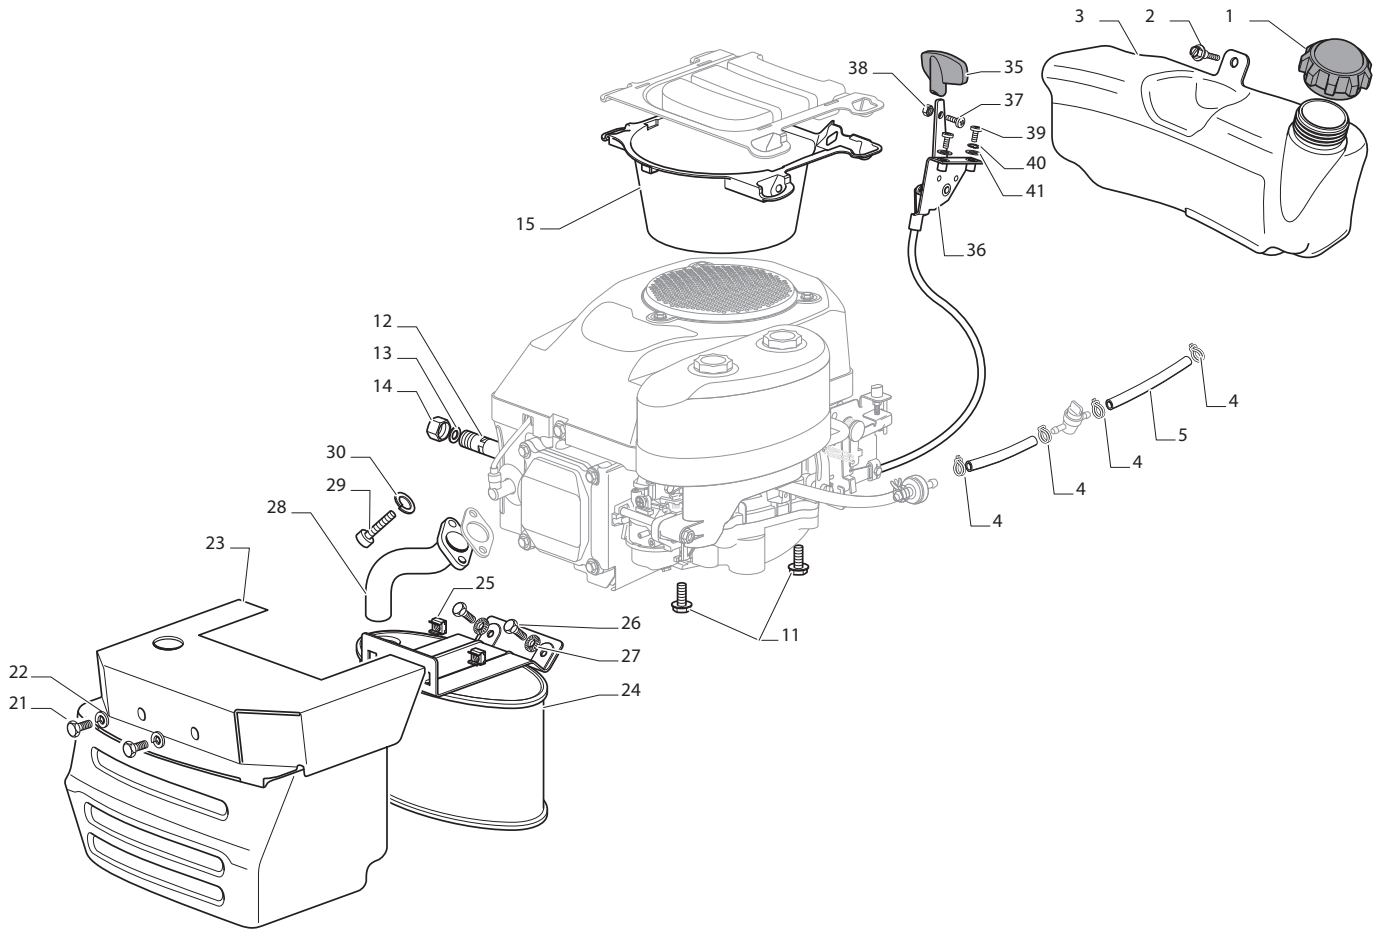

POS	QTY	PARTNUMBER	BESKRIVELSE	DESCRIPTION
1	1	426543	TANKDÆKSEL	
2	4	423849	PLASTIK SKRUE	PLASTIC SCREW
3	1	423853	BRÆNDSTOFSTANK	FUEL TANK SD 98
4	4	426544	LÅSECLIPS	
5	1	426545	BRÆNDSTOFSLANGE	
11	4	423856	SKRUE	SCREW
12	1	426546	OLIERØR	
13	1	426547	PAKDÅSE	
14	1	426548	OLIEDÆKSEL	
15	1	423860	LUFTFILTER	LONG AIR CONVEYOR SD 98
21	2	426449	SKRUE	
22	2	426450	SKIVE	
23	1	423861	UDSTØDNINGSSKÆRM SD 98+108	MUFFLER PROT. ASSY GGP 12,5 HP SD 98
24	1	423862	UDSTØDNING	SINGLE-CYLINDER IMASAF MUFFLER
25	2	426487	MØTRIK	
26	2	426449	SKRUE	
27	2	426450	SKIVE	
28	1	423864	UDSTØDNINGSRØR	EXHAUST PIPE
29	2	426549	BOLT	
30	2	426450	SKIVE	
35	1	423866	GASGREB SD 98+108	THROTTLE CONTROL KNOB SD 98
36	1	423867	GASKABEL SD 98+108	ACCELERATOR ASSY SD 98 GGP ENGINE
37	1	423868	SKRUE M4X12	SCREW M4X12
38	1	426550	MØTRIK	
39	2	423868	SKRUE M4X12	SCREW M4X12
40	2	426551	SKIVE	
41	2	426552	SKIVE