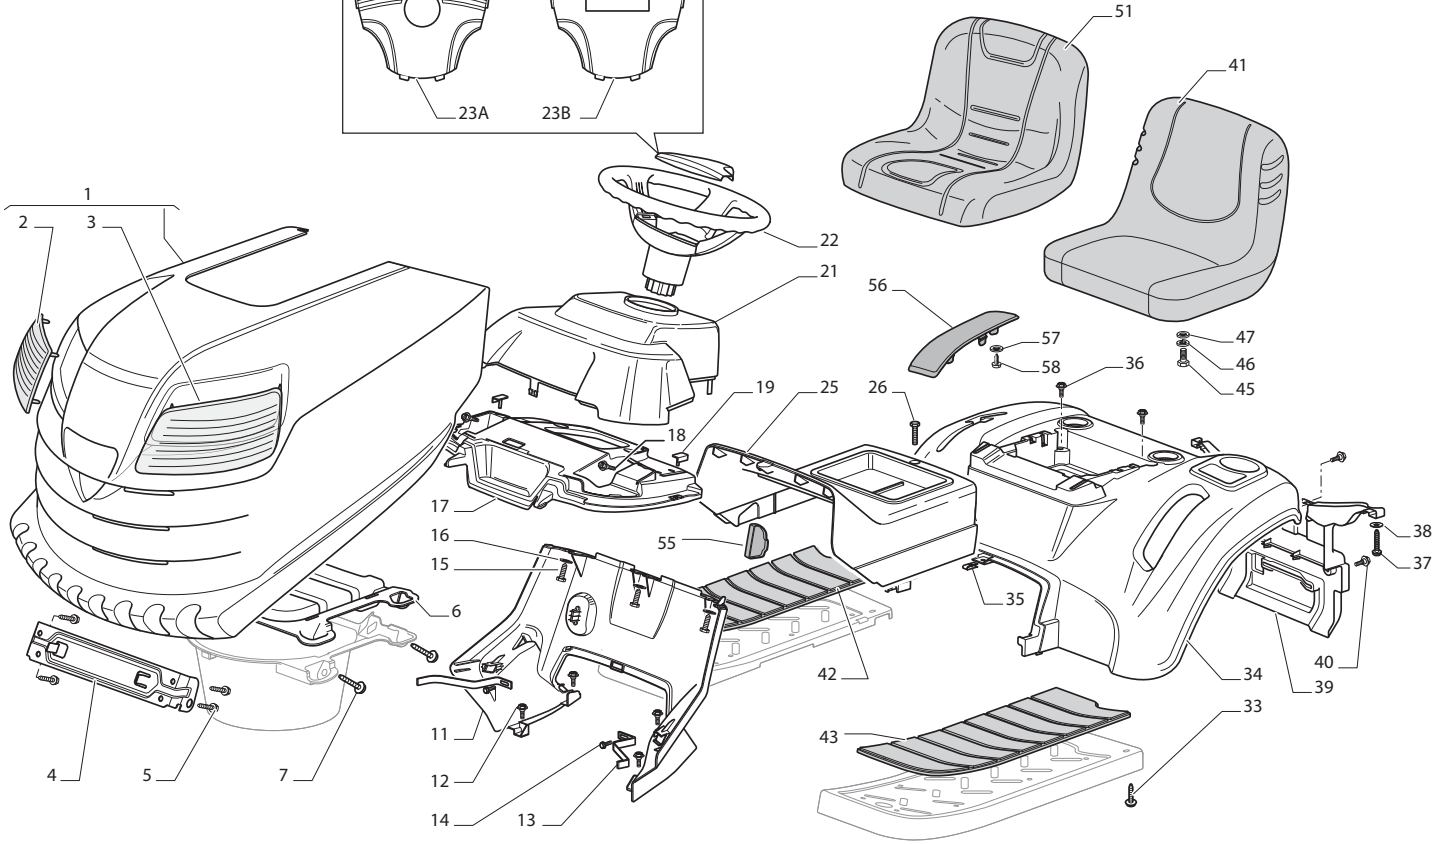

POS	QTY	PARTNUMBER	BESKRIVELSE	DESCRIPTION
1	1	426438	FJEDERSPLIT	
2	2	426439	BOLT	
3	2	426440	MØTRIK	
4	2	426441	BOLT	
5	1	423630	BESLAG HØJRE	RIGHT HOOD SUPPORT PLATE SD 98
6	1	423631	BESLAG VENSTRE	LEFT HOOD SUPPORT PLATE SD 98
11	1	423632	CHASSIS	STEERING COLUMN SUPPORT ASSY SD 98
12	4	423633	SKRUE	SCREW
13	1	423634	PLADE HØJRE	RIGHT SEAT SUPPORT SD 98
14	1	423635	PLADE VENSTRE	LEFT SEAT SUPPORT SD 98
15	6	423633	SKRUE	SCREW
16	1	423636	FODPLADE	PAINTED FOOTBOARD ASSY SD 98
17	2	423633	SKRUE	SCREW
18	2	423633	SKRUE	SCREW
20	1	423637	FODHVILER HØJRE	PAINTED RIGHT FOOTBOARD SD 98 + MOA
21	1	423638	FODHVILER VENSTRE	PAINTED LEFT FOOTBOARD SD 98 + MOA
22	2	426441	BOLT	
25	2	426442	MØTRIK	
26	1	423640	STØTTE	REAR SEAT SUPPORT CROSS SD 98
27	2	423641	BØS	SPACER
28	2	423642	FJEDER	SEAT SWITCH SPRING SD 98
29	1	423643	GREB	DRIVE CAM SEAT SWITHC SD 98(UT)
30	1	423644	PLADE	SWITCH COMAND CROSS SD 98
31	2	423645	FJEDER	SEAT SHOCK-ABSORBER SPRING SD 98
32	2	426443	SKIVE	
33	2	426444	SKRUE	
34	2	423648	HÆTTE	HOOD PROTECT.SEAT SPRING SD 98
35	1	423649	PLADE TIL SÆDE	SEAT PLATE ASSY SD 98
36	2	423650	BOLT	SEAT FULCRUM PIN TC
37	1	423651	PLADE FRONT	FRONT SEAT SUPPORT CROSS ASSY SD 98
38	2	426445	MØTRIK	
39	2	423653	HÆTTE M8	PROT. CAP FOR NUT/SCREW M8
40	4	423633	SKRUE	SCREW

POS	QTY	PARTNUMBER	BESKRIVELSE	DESCRIPTION
51	1	423688	SÆDE	SEAT BLACK SD 98
55	1	423689	DÆKSEL	CENTRAL COVER CLOSE CAP 901510
56	1	423690	DÆKSEL	GUIDE LEVER CAP SD98 HY 901510
57	4	426452	SKIVE HYDRO	
58	2	426453	SKRUE HYDRO	