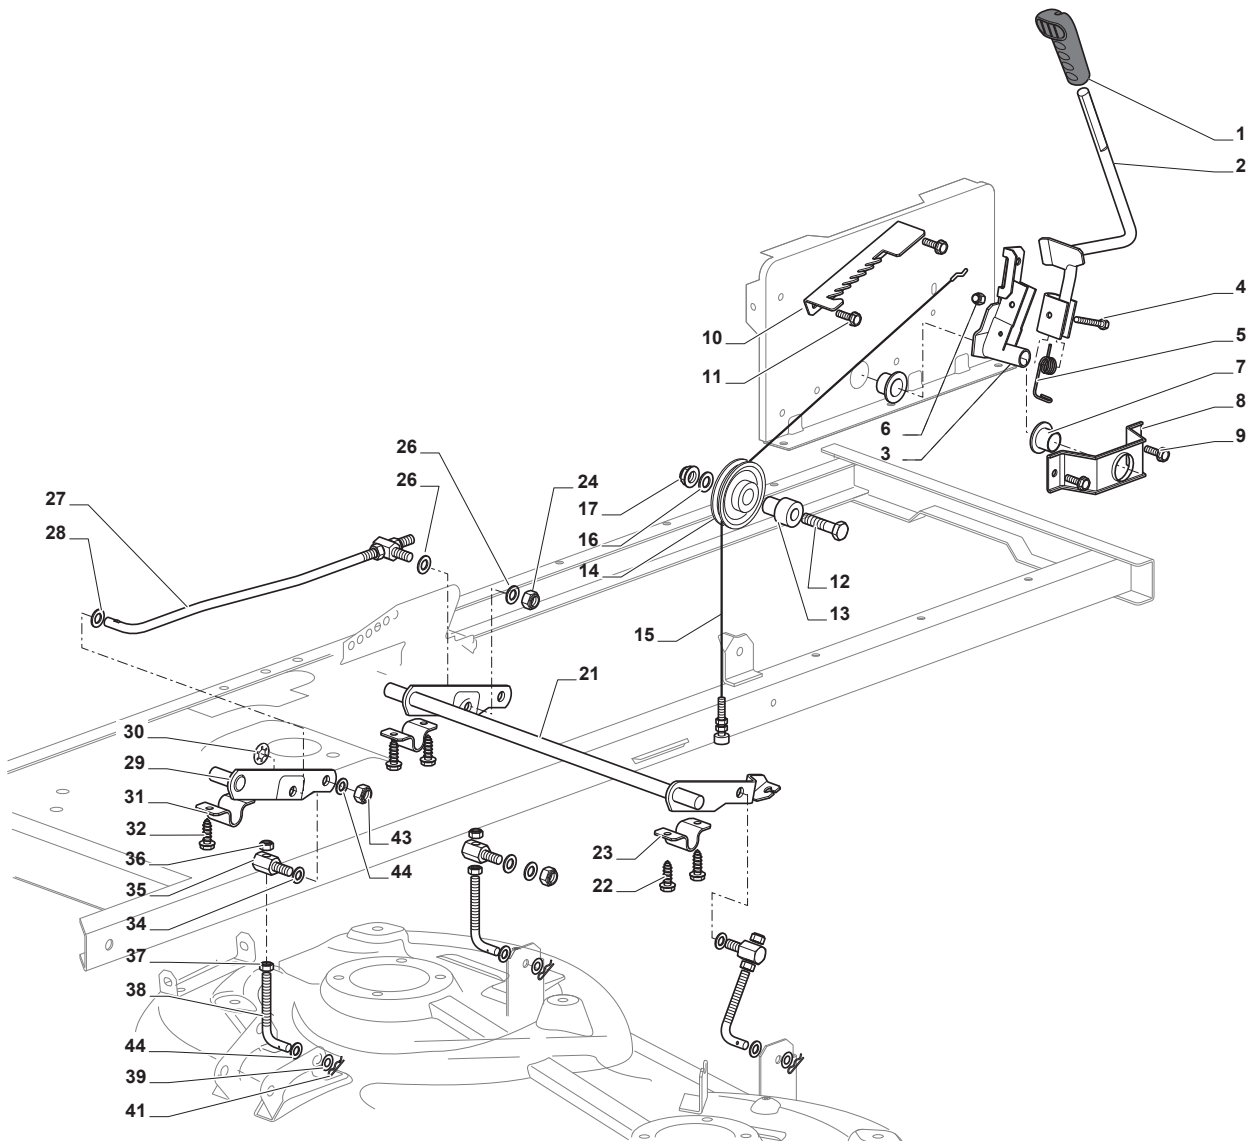

POS	QTY	PARTNUMBER	BESKRIVELSE	DESCRIPTION
1	1	423787	GREB	CUTTING DECK LIFTING KNOB SD 98
2	1	423788	LØFTESTANG	ASSY HEIGHT CUTTING DECK ADJ. LEVER SD 9
3	1	423789	BESLAG	ASSY AXLE LIFTING CUTTING DECK
4	1	426516	BOLT	
5	1	423791	FJEDER	SPRING LIFTING LEVER SD 98
6	1	426517	MØTRIK	
7	2	423792	KRAVE	BUSHING LIFTING AXLE
8	1	423793	BESLAG	HEIGHT ADJ. AXLE SUPPORT ZINC SD 98
9	2	423633	SKRUE	SCREW
10	1	423794	HØJDEJUSTERING BESLAG	LIFTING SECTOR ZINC SD 98
11	2	423633	SKRUE	SCREW
12	1	426518	BOLT	
13	1	423796	BØS	CUTT.DECK LIFTING COMPASS SD 98
14	1	423797	REMHJUL	CUTTING LIFTING PULLEY SD 98
15	1	423798	KABEL	LIFTING WIRE ASSY SD 98
16	1	426451	SKIVE	
17	1	426442	MØTRIK	
21	1	423799	AKSEL	REAR CUTT.DECK FULCRUM LEVER ASSY SD 98
22	4	426441	BOLT	
23	2	423746	BESLAG	CUTTING DECK LIFTING ASSY PLATE SD 98
24	1	426467	MØTRIK	
26	2	426483	SKIVE	
27	1	423800	STANG	LIFTING LEVER CONN. ROD ASSY SD98
28	1	426443	SKIVE	
29	1	423801	BESLAG	CUTT.DECK FULCRUM LEVER ASSY SD 98
30	1	426496	STARLOCK	
31	1	423746	BESLAG	CUTTING DECK LIFTING ASSY PLATE SD 98
32	2	426441	BOLT	
34	3	426519	SKIVE	
35	3	423804	BOLT	CONNECT. LEVER PIN
36	3	426464	MØTRIK	
37	3	426520	MØTRIK	
38	3	426521	SPÆNDESTYKKE	
39	3	426451	SKIVE	
41	3	426438	FJEDERSPLIT	
43	3	426464	MØTRIK	
44	6	426519	SKIVE