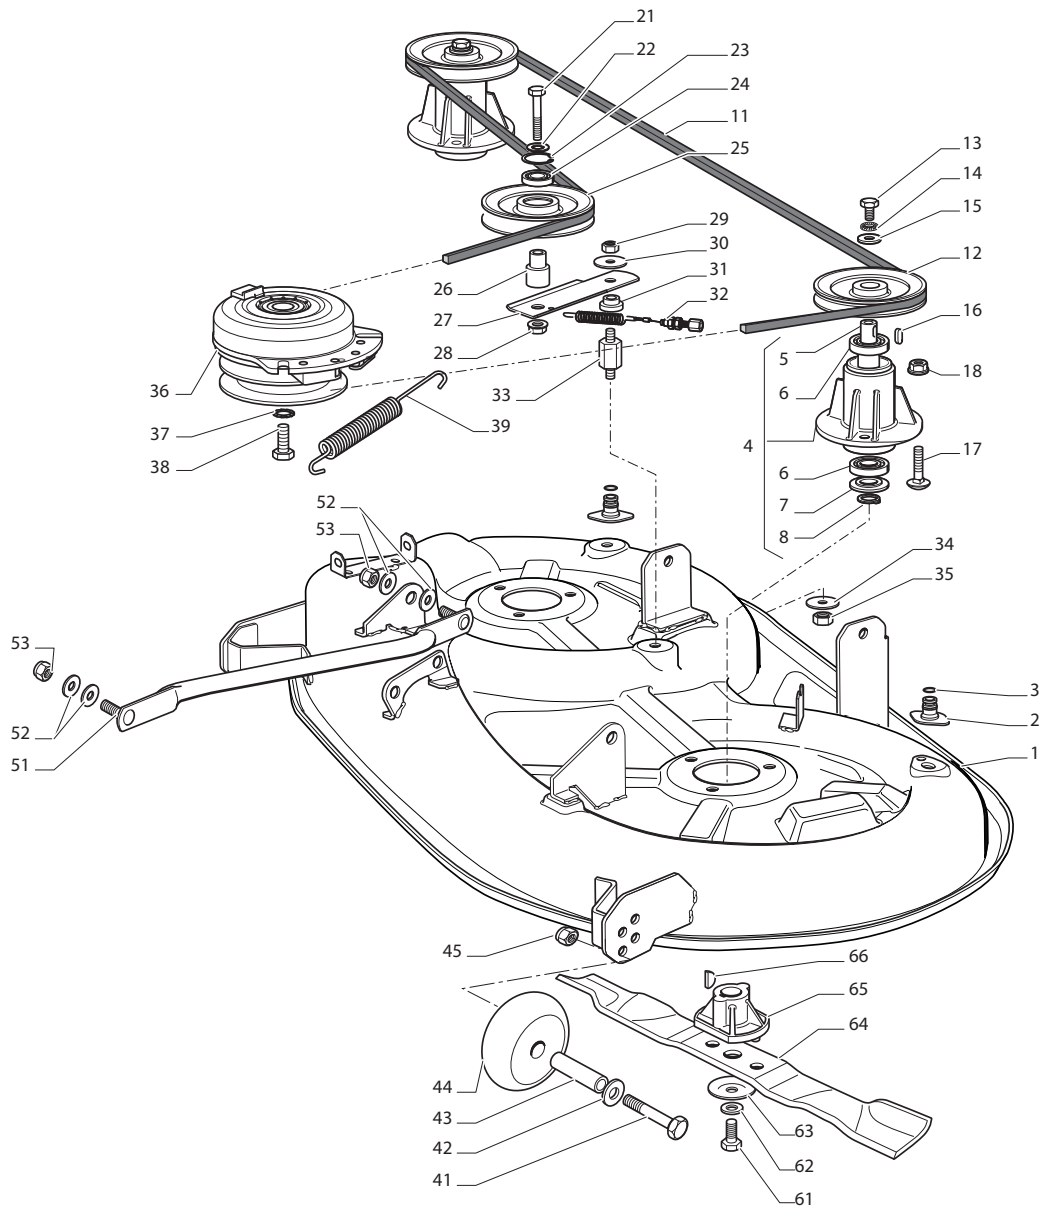

POS	QTY	PARTNUMBER	BESKRIVELSE	DESCRIPTION
1	1	423807	KLIPPESKJOLD	PAINTED CUTTING FLAT ASSY SD 98
2	2	423808	STUDS	CUT. DECK WASHING CONNECTION SD 98
3	2	426522	O-RING	
4	2	423810	KNIVFLANGE KPL. KOMPLET	BLADE SHAFT FLANGE ASSY SD 98
5	2	423811	AKSEL	BLADE SHAFT SD98
6	4	423812	LEJE	BEARING
7	2	426523	SKIVE	
8	2	426524	STØVDÆKSEL	
11	1	423815	REM A77	TRAPEZOIDAL BELT A77 PET SD 98
12	2	426525	REMSKIVE	
13	2	426526	BOLT	
14	2	426450	SKIVE	
15	2	426527	SKIVE	
16	2	426528	NOT	
17	6	426529	BOLT	
18	6	426440	MØTRIK	
21	1	426444	SKRUE	
22	1	426485	SKIVE	
23	1	426530	SEEGERRING	
25	1	423822	REMHJUL	PULLEY CUTTING DECK SD 98
26	1	423823	AFSTANDSSTYKKE HØJRE	RIGHT REAR PULLEY SPACER SD 98
27	1	423824	PLADE	LEVER BLADE PULLEY SD 98
28	1	426442	MØTRIK	
29	1	426531	MØTRIK	
30	1	423826	SKIVE	WASHER LEVER BLADE PULLEY SD 98
31	1	423827	KRAVE	BLADE CLUTCH GUIDE COMPASS
32	1	426532	KABEL PTO	
33	1	423829	PINBOLT	CUTTINGDECK TENSIONER LEVER SPACER SD 98
34	1	426533	SKIVE	
35	1	426464	MØTRIK	
36	1	423831	KOBLING	CLUTCH
37	1	426534	BØLGESKIVE	
38	1	426535	BOLT	
39	1	423834	FJEDER EP43/41	TENSION SPRING TRACT.ASSY EP43/41
41	2	426454	BOLT	
42	2	426451	SKIVE	
43	2	426536	AFSTANDSRØR	
44	2	426537	HJUL Ø100	
45	2	426442	MØTRIK	
51	2	423837	STANG	ZINCED BALANCE ROD ASSY SD 98
52	8	426519	SKIVE	
53	4	426464	MØTRIK