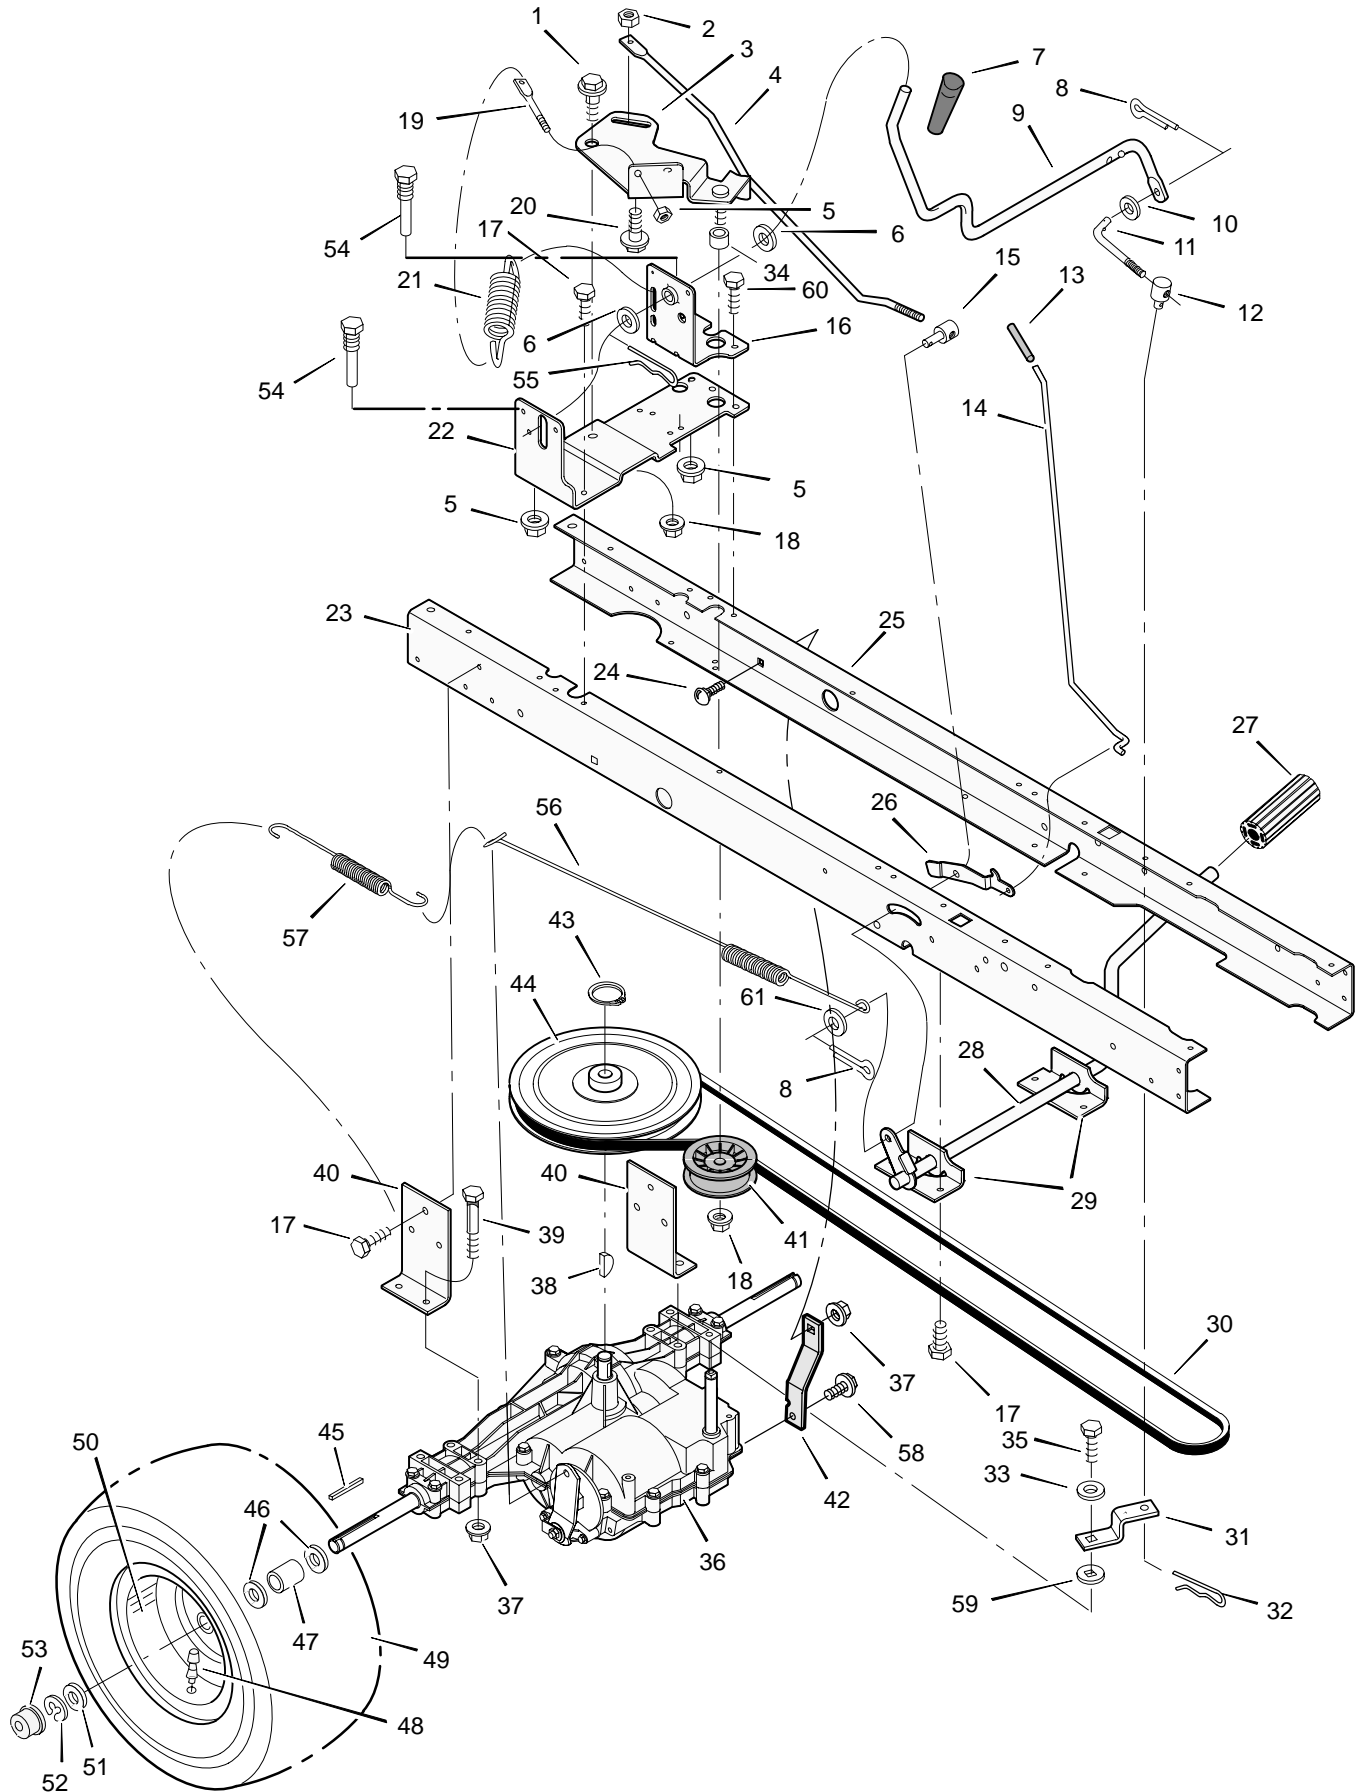

MODEL 405003x52B

REPAIR PARTS MOTION DRIVE

MODEL 405003x52B

REPAIR PARTS MOTION DRIVE

Key No.	Description	Part No.	Key No.	Description	Part No.
1	Bolt, Shoulder	009x39	32	Pin, Hair	0031x6
2	Nut, Hex	015x89	33	Washer	017x38
3	Arm, Idler	690173 Z	35	Bolt	06x105
4	Rod, Clutch	094041 Z	36	Transaxle **	—
5	Nut	015x79	37	Nut	015x88
6	Washer	17x102	38	Key, Woodruff	020697
7	Grip	092697	39	Bolt	01x155
8	Pin, Cotter	030x20	40	Bracket, Transaxle	094008E701
9	Lever, Shift	094043 Z	41	Pulley	690409
10	Washer	017x47	42	Bracket, Transaxle Support	094433E700
11	Link, Shift	094044 Z	43	E-Ring	0011x7
12	Nut, Adjuster	021920	44	Pulley, Drive	095094
13	Grip	091079	45	Key, Square	021553
14	Rod, Parking Brake	1001271 Z	46	Washer	17x160
15	Nut, Adjuster	094815	47	Spacer, Transaxle	690554 Z
16	Bracket, Shift Pivot	1001303 Z	48	Stem, Valve	024373
17	Screw	26x249	49	Tire *	024375
18	Nut	015x84	—	Tube	407049
19	Mount, Stud Spring	094042 Z	50	Wheel & Tire Assembly	092294-601
20	Bolt, Shoulder	009x54	51	Washer	17x195
21	Spring, Extension	165x116	52	E-Ring	0011x3
22	Bracket, Right Shifter	1001302E701	53	Hub Cap	094618
23	Frame, Right	1001268E701	54	Guide, Belt	093349
24	Bolt, Carriage	002x53	55	Pin, Hair	0031x4
25	Frame, Left	1001269E701	56	Spring, Extension	165x115
26	Latch, Parking Brake	094045 Z	57	Spring, Extension	165x92
27	Pedal	021544	58	Screw	26x216
28	Lever, Brake/Clutch	094038E700	59	Washer	17x148
29	Bracket, Pedal	1001117E701	60	Screw	26x267
30	Belt, Motion Drive	037x87	61	Washer	17x169
31	Yoke, Shift	094031 Z			