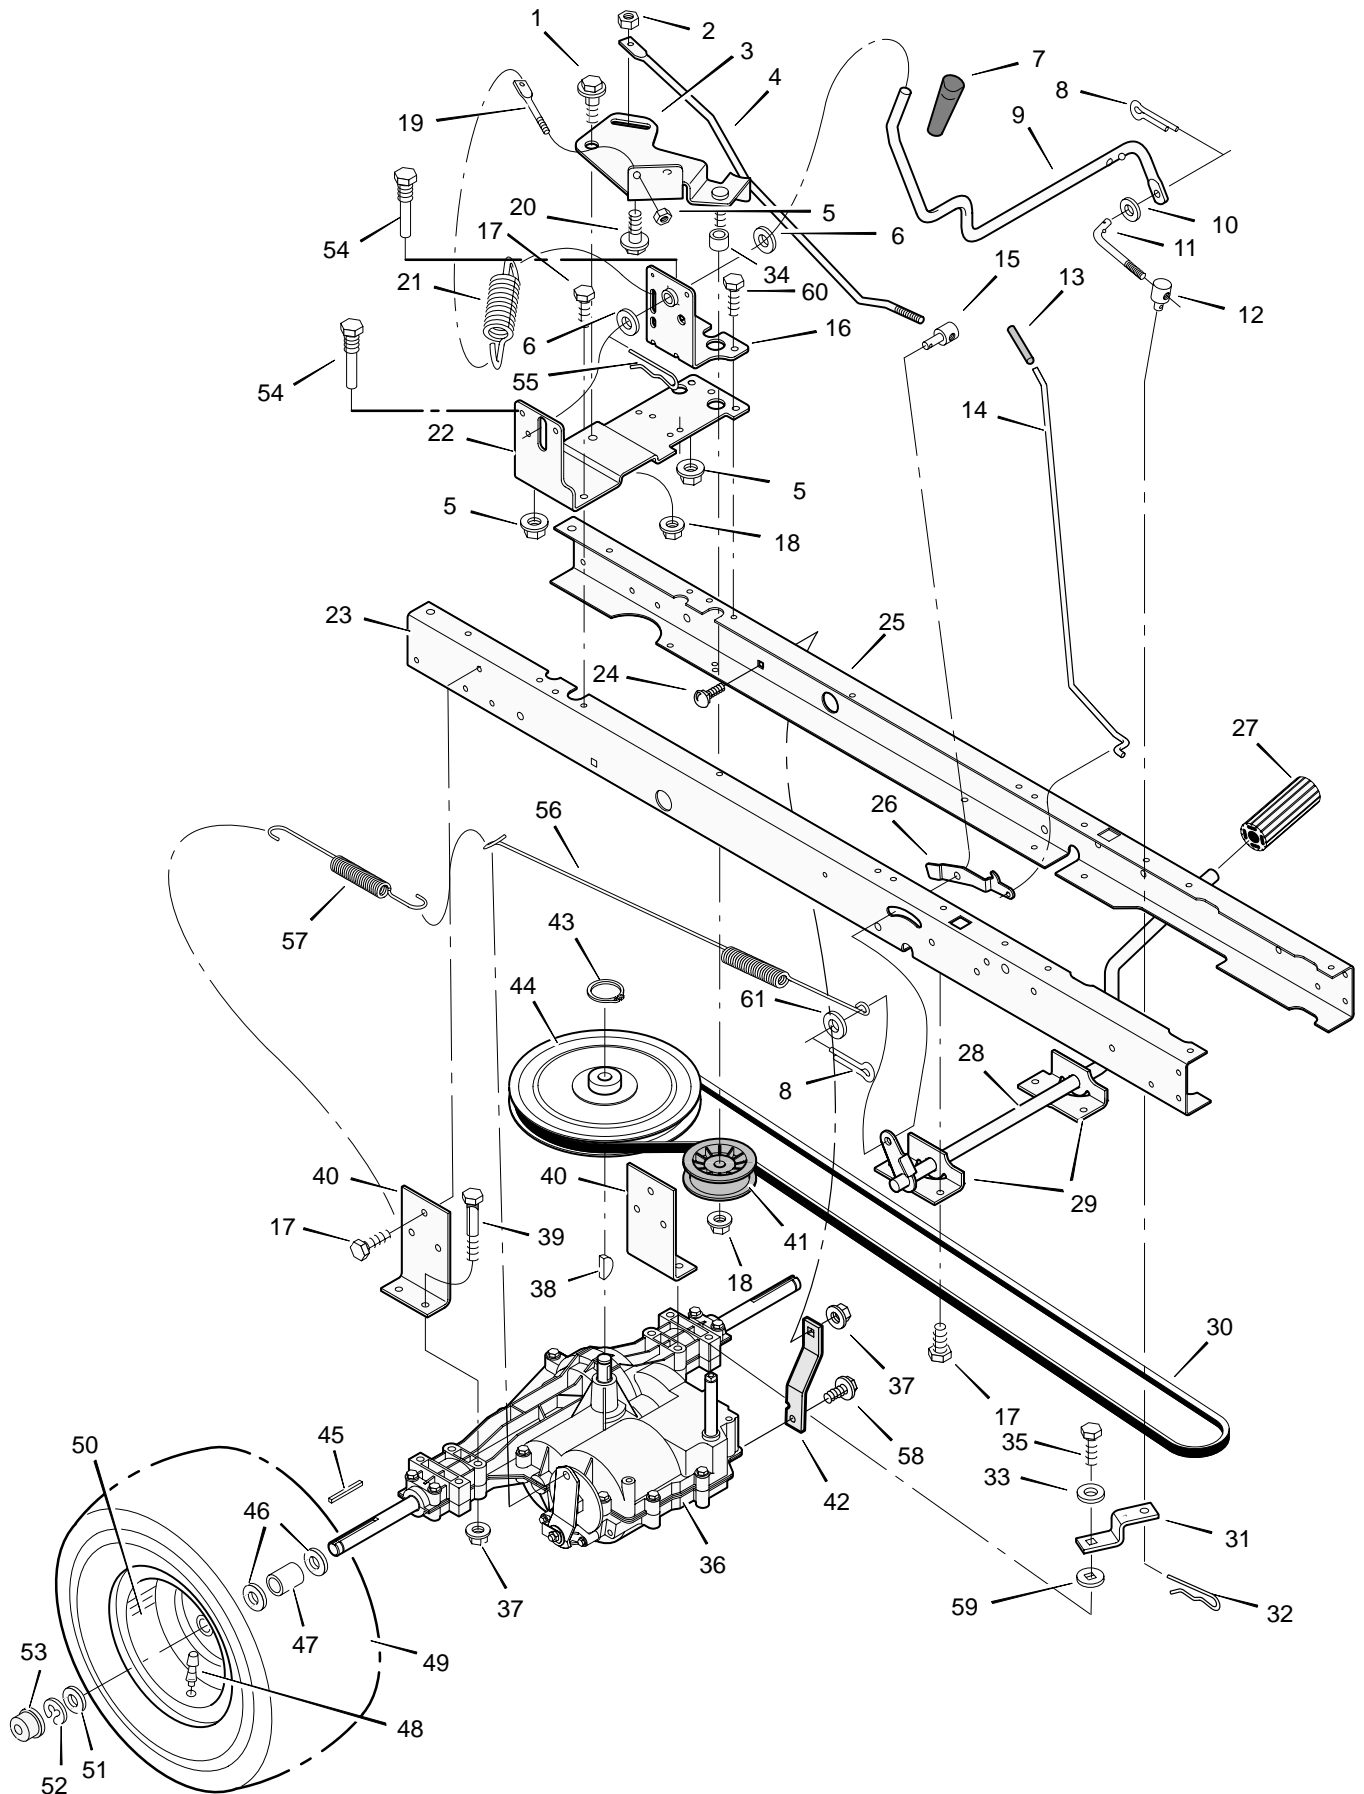

MODEL 385008x52B

REPAIR PARTS MOTION DRIVE

MODEL 385008x52B

REPAIR PARTS MOTION DRIVE

Key No.	Description	Part No.	Key No.	Description	Part No.
1	Bolt, Shoulder	009x39	32	Pin, Hair	0031x6
2	Nut, Hex	015x89	33	Washer	017x38
3	Arm, Idler	690173 Z	35	Bolt	06x105
4	Rod, Clutch	094041 Z	36	Transaxle **	—
5	Nut	015x79	37	Nut	015x88
6	Washer	17x102	38	Key, Woodruff	020697
7	Grip	092697	39	Bolt	01x155
8	Pin, Cotter	030x20	40	Bracket, Transaxle	094008E701
9	Lever, Shift	094043 Z	41	Pulley	690409
10	Washer	017x47	42	Bracket, Transaxle Support	094433E700
11	Link, Shift	094044 Z	43	E-Ring	0011x7
12	Nut, Adjuster	021920	44	Pulley, Drive	095094
13	Grip	091079	45	Key, Square	021553
14	Rod, Parking Brake	1001245 Z	46	Washer	17x160
15	Nut, Adjuster	094815	47	Spacer, Transaxle	690554 Z
16	Bracket, Shift Pivot	1001303 Z	48	Stem, Valve	024373
17	Screw	26x249	49	Tire *	091923
18	Nut	015x84	—	Tube	407049
19	Mount, Stud Spring	094042 Z	50	Wheel & Tire Assembly	92288-601
20	Bolt, Shoulder	009x54	51	Washer	17x195
21	Spring, Extension	165x116	52	E-Ring	0011x3
22	Bracket, Right Shifter	1001302E701	53	Hub Cap	094618
23	Frame, Right	1001268E701	54	Guide, Belt	093349
24	Bolt, Carriage	002x53	55	Pin, Hair	0031x4
25	Frame, Left	1001269E701	56	Spring, Extension	165x115
26	Latch, Parking Brake	094045 Z	57	Spring, Extension	165x92
27	Pedal	021544	58	Screw	26x216
28	Lever, Brake/Clutch	094038E700	59	Washer	17x148
29	Bracket, Pedal	1001117E701	60	Screw	26x267
30	Belt, Motion Drive	037x87	61	Washer	17x169
31	Yoke, Shift	094031 Z			