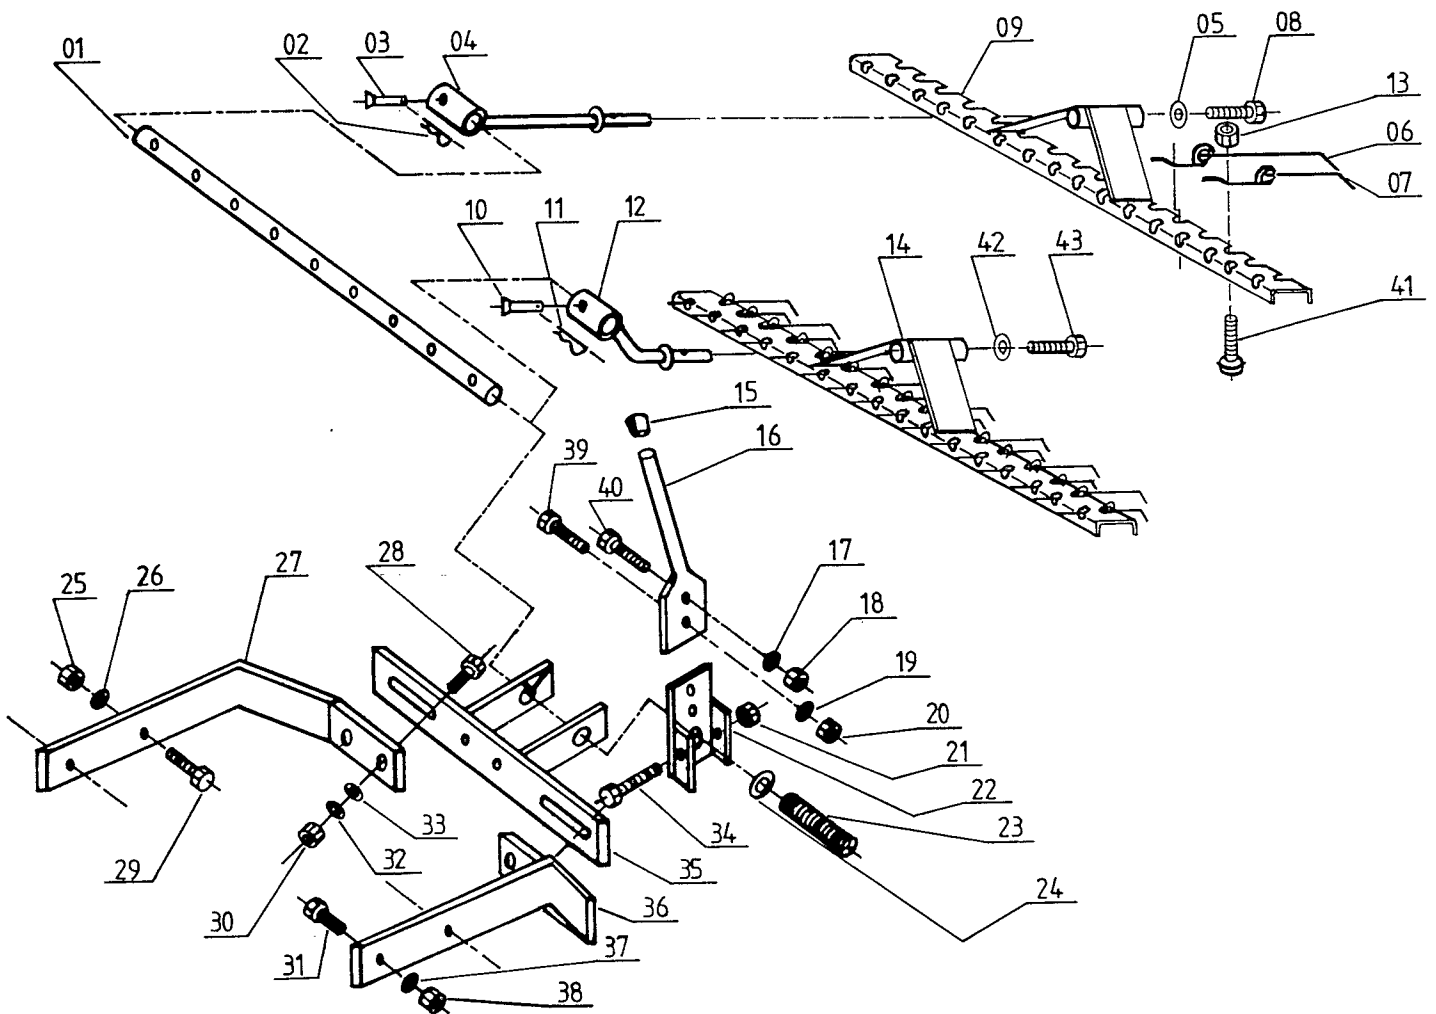

Reservedelsliste for TEXAS traktorrive

1992/1

Billednr.	Best.nr.	Tekst
01	9-130-50	Stang for konsol
02	90000006	Fjedersplit
03	90000058	Splitbolt
04	9-130-51	Ophæng for rive, lang
05	90102336	Planskive
06	9-130-32	Rivetand, lang
07	9-130-33	Rivetand, kort
08	90122121	Tapтите
09	9-130-31	Ramme for rive
10	90000058	Splitbolt
11	90000006	Fjedersplit
12	9-130-52	Ophæng for rive, kort
13	90100660	Møtrik
14	9-130-34	Rive kpl. uden ophæng
15	90000340	Plasthætte
16	9-130-53	Greb
17	90102198	Låseskive
18	90100662	Møtrik
19	90102198	Låseskive
20	90100662	Møtrik
21	90100663	Møtrik
22	9-130-54	Løftekonsol
23	9-130-55	Trykfjeder for konsol
24	90120200	Planskive
25	90100662	Møtrik
26	90102198	Låseskive
27	9-130-56	Traktorophæng, højre
28	90102774	Sætskrue
29	90102744	Sætskrue
30	90100663	Møtrik
31	90102744	Sætskrue
32	90102199	Låseskive
33	90102311	Planskive
34	90102780	Stålbolt
35	9-130-57	Konsol for traktorophæng
36	9-130-58	Traktorophæng, venstre
37	90102198	Låseskive
38	90100662	Møtrik
39	90102744	Sætskrue
40	90102744	Sætskrue
41	90122403	Flangehovedskrue
42	90102336	Planskive
43	90122121	Tapтите