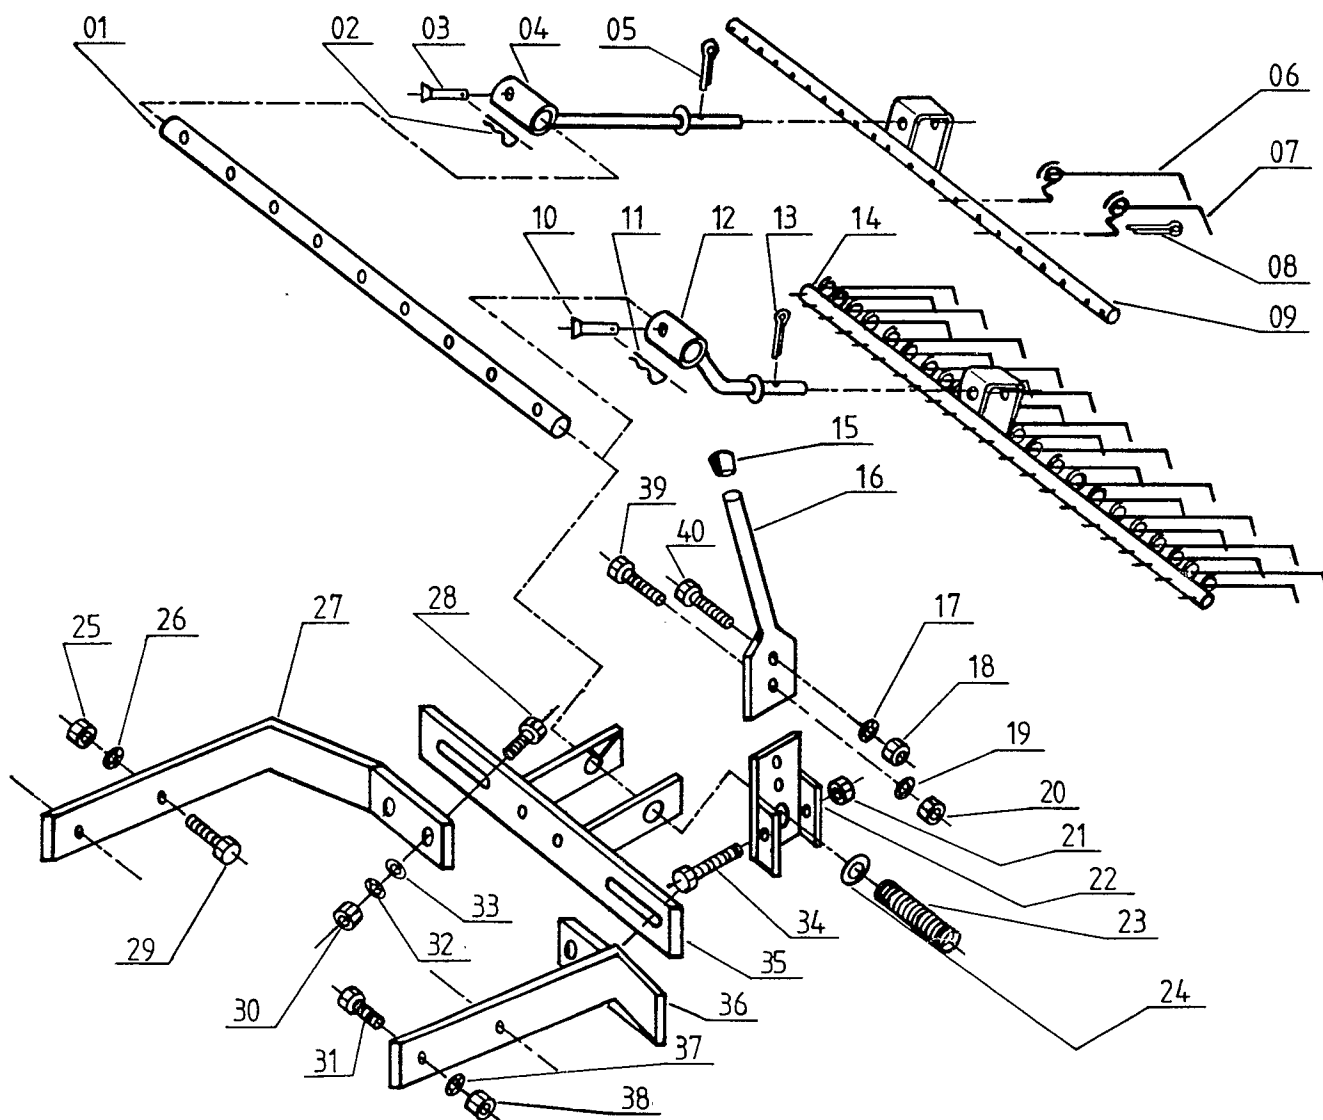

Reservedelsliste for TEXAS traktorrive

1991/1

Billednr.	Best.nr.	Tekst
01	9-130-50	Stang for konsol
02	90000006	Fjedersplit
03	90000058	Splitbolt
04	9-130-51	Ophæng for rive, lang
05	90113228	Split
06	9-130-07	Rivetand, lang
07	9-130-04	Rivetand, kort
08	90113226	Split for rivetand
09	9-130-06	Ramme for rive
10	90000058	Splitbolt
11	90000006	Fjedersplit
12	9-130-52	Ophæng for rive, kort
13	90113228	Split
14	9-130-09	Rive kpl. uden ophæng
15	90000340	Plasthætte
16	9-130-53	Greb
17	90102198	Låseskive
18	90100662	Møtrik
19	90102198	Låseskive
20	90100662	Møtrik
21	90100663	Møtrik
22	9-130-54	Løftekonsol
23	9-130-55	Trykfeder for konsol
24	90120200	Planskive
25	90100662	Møtrik
26	90102198	Låseskive
27	9-130-56	Traktorophæng, højre
28	90102774	Sætskrue
29	90102744	Sætskrue
30	90100663	Møtrik
31	90102744	Sætskrue
32	90102199	Låseskive
33	90102311	Planskive
34	90102780	Stålbolt
35	9-130-57	Konsol for traktorophæng
36	9-130-58	Traktorophæng, venstre
37	90102198	Låseskive
38	90100662	Møtrik
39	90102744	Sætskrue
40	90102744	Sætskrue