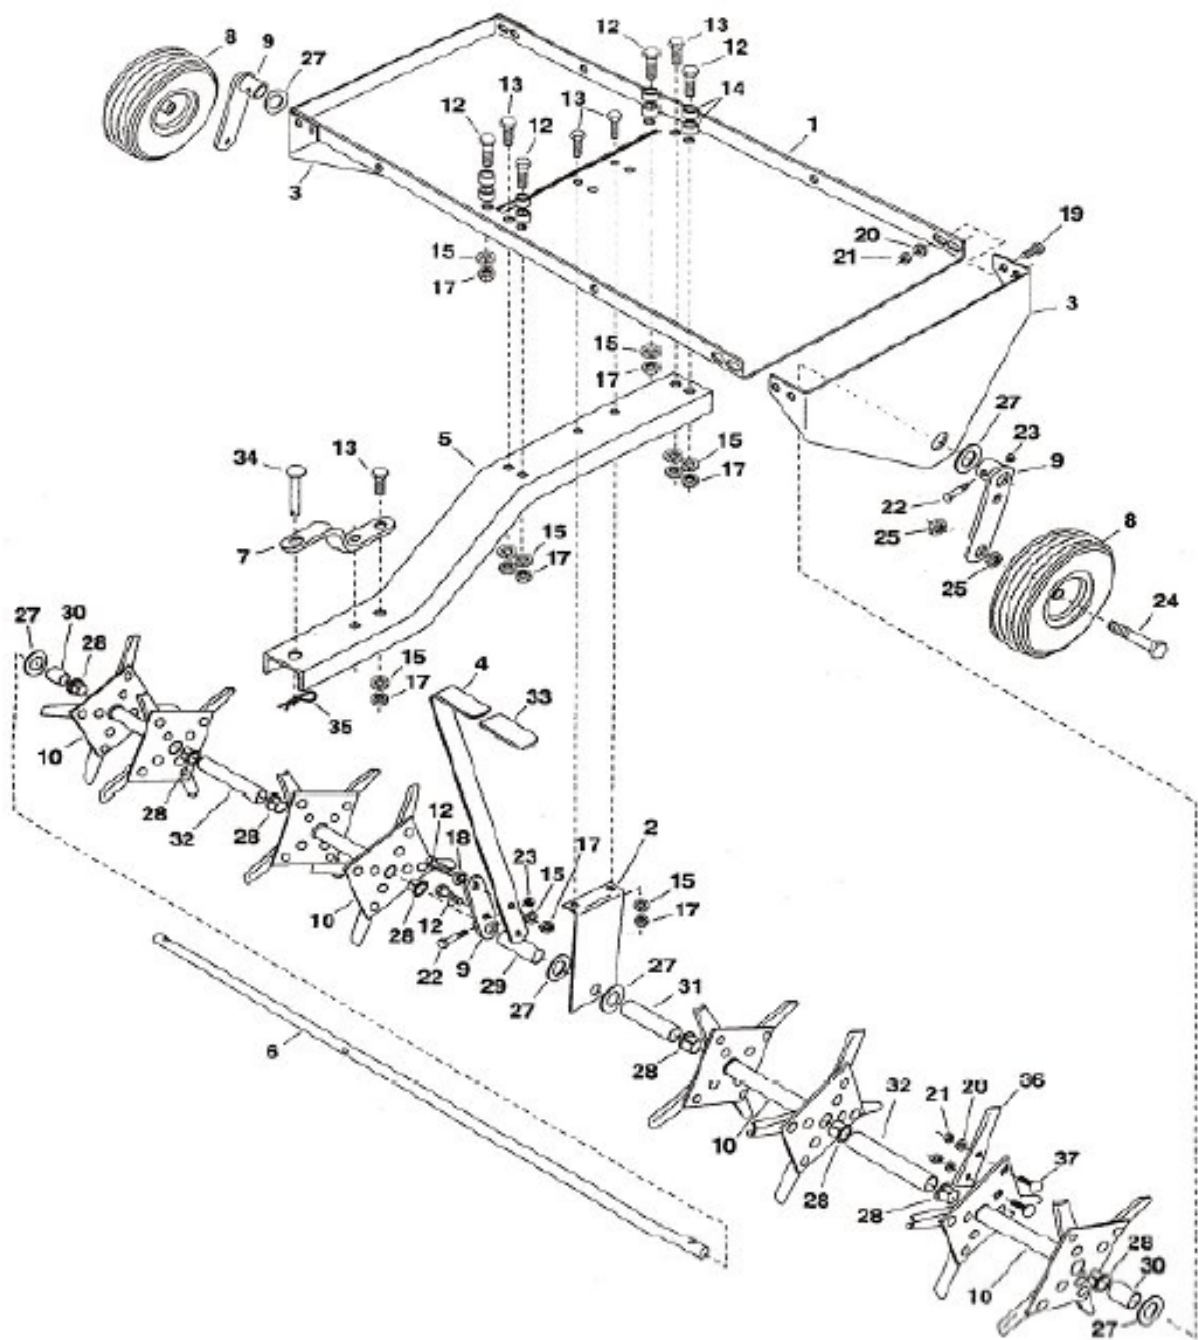

Komplet plænelufter : 90053032

POS	QTY	PARTNUMBER	BESKRIVELSE	DESCRIPTION
1	1	404371	TOP	TOP
2	1	404372	MELLEMBESLAG	BRACKET MIDDLE
3	2	404373	SIDEPLADE	END COVER
4	1	404374	ARM	ARM
5	1	404375	TRÆKSTANG	PULLROD
6	1	404376	AKSEL	AXLE
7	1	404377	BESLAG FOR TRÆK	HITCH BRACKET
8	2	404378	HJUL	WHEEL
9	3	404379	HJULBESLAG	WHEEL BRACKET
10	4	404380	KNIVRØR	TINE HOLDER
12	6	404381	BOLT	BOLT
13	4	404382	BOLT	BOLT
14	4	404383	BØS 1/4	SPACER 1/4
15	12	404384	SKIVE	WASHER
17	6	404385	LÅSEMØTRIK	LOCK NUT
18	1	404386	BØS	SPACER
19	8	404387	BOLT	BOLT
20	72	404388	SKIVE	WASHER
21	72	404389	LÅSEMØTRIK 5/16	LOCKNUT 5/16
22	2	404390	BOLT	BOLT
23	2	404391	LÅSEMØTRIK 5/16	LOCKNUT 5/16
24	2	404392	BOLT	BOLT
25	4	404393	MØTRIK	NUT
27	6	404394	SKIVE	WASHER
28	8	404395	PLASTIKBØS	PLASTIC BUSH
29	2	404396	BØS 2.38	"SPACER 2.38""
30	2	404397	BØS 1	"SPACER 1""
31	1	404398	BØS 2.90	"SPACER 2.90""
32	1	404399	AFSTANDSRØR 5.29	"SPACER 5.29""
33	1	404400	GUMMIHÅNDTAG	RUBBERHANDLE
34	1	404401	SPLITBOLT	PIN
35	1	404402	LÅSESPLIT	COTTER PIN
36	32	404403	KNIV	KNIFE
37	64	404404	BOLT	BOLT

409677

Boltsæt

Boltassy