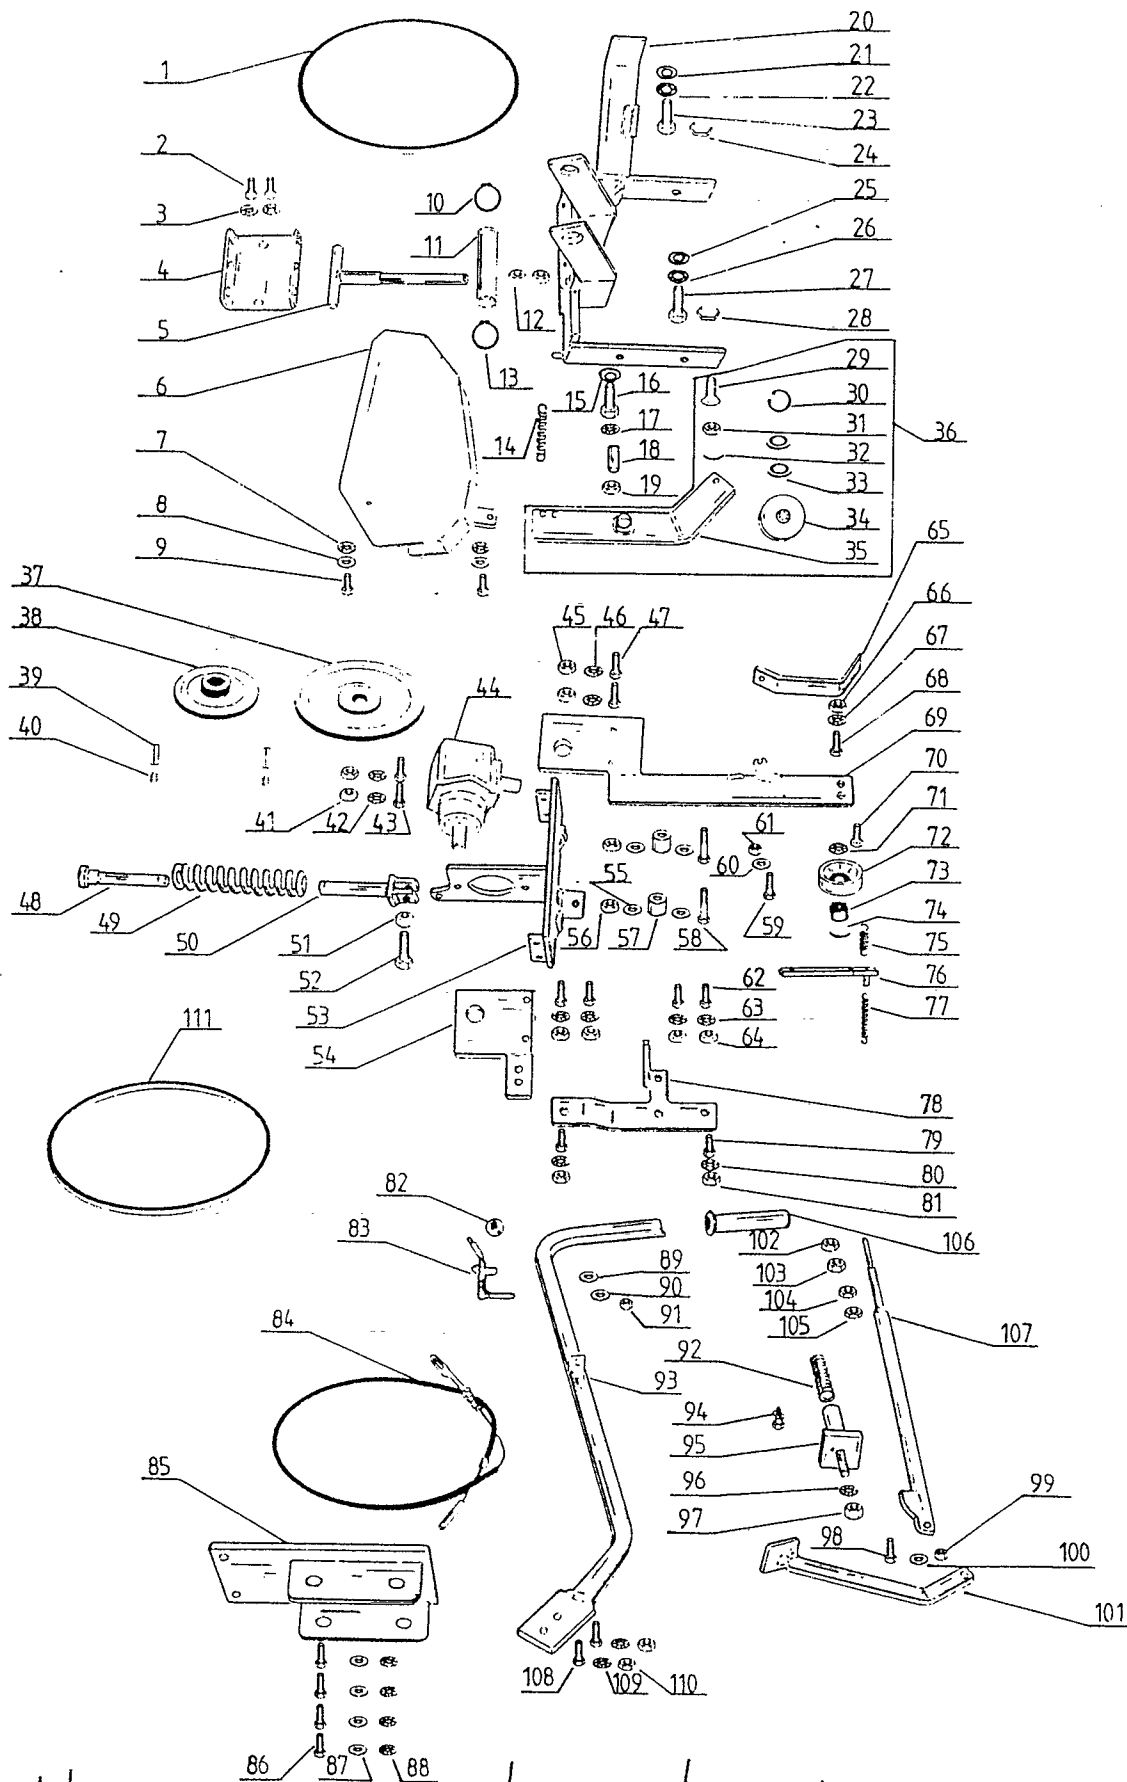

Reservededelsliste for kosteophæng for

TEXAS plænetraktorer 1239 - 1645 & 1845

1990/1

RESERVEDELSLISTE FOR KOSTEOPHÆNG

Billednr.	Best.nr.	Tekst
001	90302031	Kilerem, træk fra motor til vinkelgear
002	90102801	Sætskrue
003	90102200	Låseskive
004	9-350-05	U-beslag
005	9-270-400	T-håndtag for justering
006	9-270-401	Kileremsskærm
007	90102195	Låseskive
008	90102309	Planskive
009	90102726	Sætskrue
010	90102500	Seegerring
011	9-270-402	Aksel for T-håndtag
012	90111570	Kontramøtrik
013	90102500	Seegerring
014	95000088	Trækfjeder
015	90102311	Planskive
016	90102945	Stålbolt
017	90102199	Låseskive
018	9-270-403	Bøs
019	90100663	Møtrik
020	9-270-404	Ramme
021	90102341	Planskive
022	90102202	Låseskive
023	90102832	Sætskrue
024	9-270-405	Kravemøtrik
025	90102341	Planskive
026	90102202	Låseskive
027	90102832	Sætskrue
028	9-270-405	Kravemøtrik
029	90100422	Indv. 6-kant skrue
030	90102606	Seegerring
031	90111557	Kontramøtrik
032	9-300-011	Bøs
033	90200216	Kuglelejer
034	95-710-133	Strammerulle
035	9-270-406	Strammerullearm
036	9-270-407	Strammerullearm, kpl.
037	9-270-408	Kileremskive, indgang
038	9-300-043	Kileremskive, udgang
039	9-270-427	Not
040	90100284	Pinolskrue
041	90100663	Møtrik
042	90102199	Låseskive
043	90102774	Sætskrue
044	9-270-415	Vinkelgear
045	90100662	Møtrik
046	90102198	Låseskive
047	90102746	Sætskrue
048	9-270-409	Øverste stang for højdejustering
049	9-270-410-53	Fjeder for højdejustering
050	9-270-411	Nederste stang for højdejustering
051	90100694	Låsemøtrik
052	90102806	Sætskrue
053	9-270-412	Konsol for vinkelgear
054	9-270-413	Mellemlade for ramme
055	90102311	Planskive
056	90100693	Låsemøtrik
057	9-270-414	Bøsning
058	90102953	Stålbolt