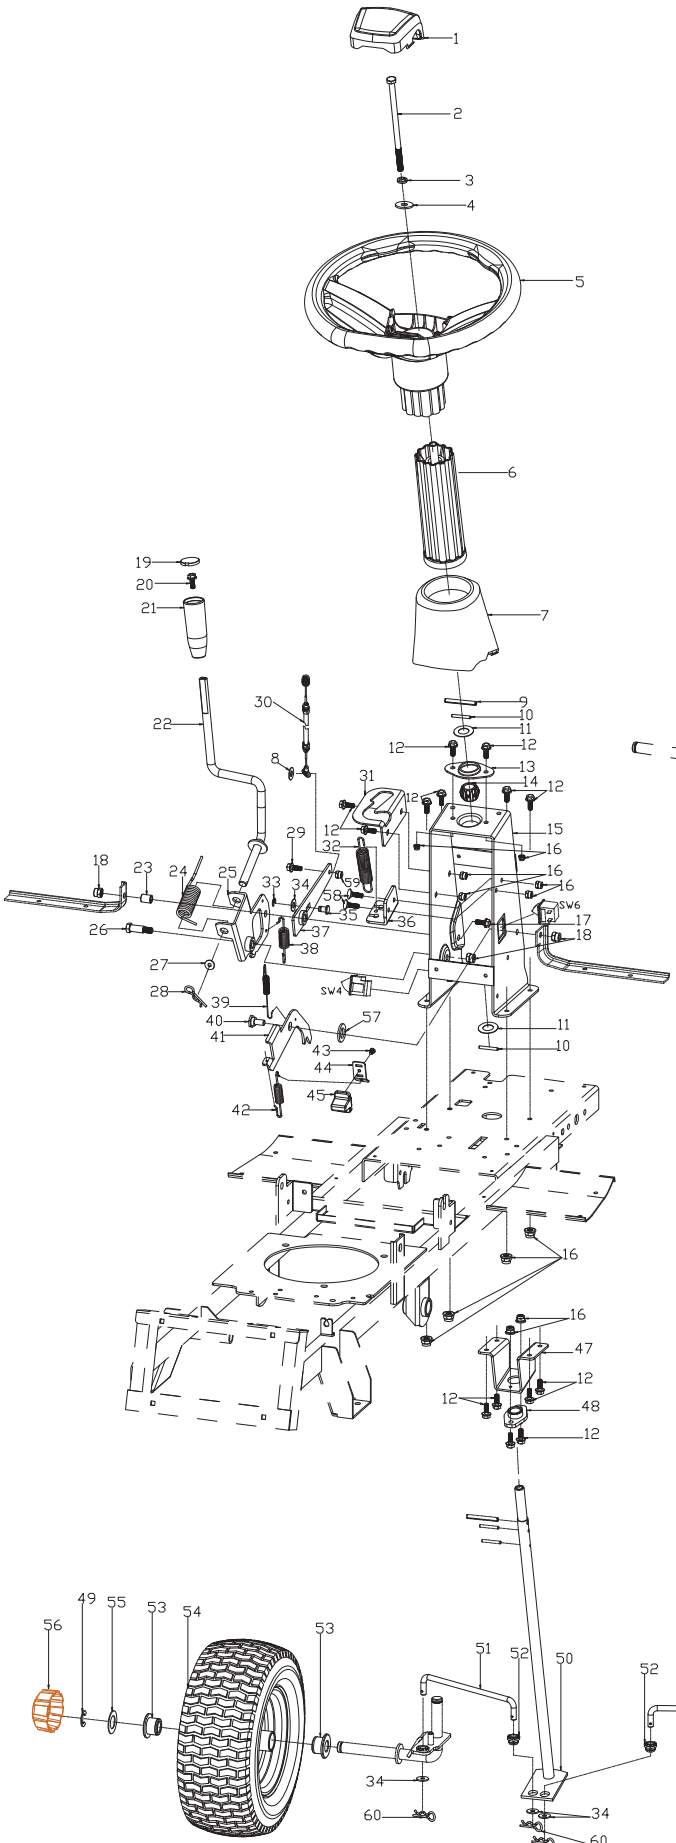

B

E

F

G

H

H-2  
组件

POS	QTY	PARTNUMBER	BESKRIVELSE	DESCRIPTION
A-01	1	453227	SÆDE	SEAT
A-02	2	419376	BOLT	BOLT
A-03	26	439963	MØTRIK M8	NUT
A-04	1	453228	SÆDEBESLAG	SEAT FIXING PLATE
A-05	4	435705	SKIVE	FLAT WASHER
A-06	8	453229	BOLT	BOLT
A-07	2	453230	SÆDEFJEDER	SEAT SWITCH SPRING
A-08	2	453231	ANTI-VIBRATION FJEDER	SEAT VIBRATION DAMPING SPRINGS
A-09	1	435626	BRÆDDEBOLT M8X25	BOLT
A-10	28	419273	MØTRIK M6	NUT M6
A-11	21	433356	BOLT M16 M6X16	BOLT M16
A-12	1	453232	BESLAG	FIX PLATE
A-13	1	453233	STANG	SEAT VIBRATION DAMPENING SPRING RETAINER
A-14	1	453234	PANEL HØJDEJUSTERING	HEGIHT ADJUSTMENT PANEL
A-15	6	442557	SKRUE 4.8X13	SCREW
A-16	1	453235	GEARSKIFTEPANEL	GEAR SHIFT LEVER PANEL.
A-17	1	453236	HÅNDTAG	VARIABLE SPEED HANDLE
A-18	1	453237	FARTREGULATOR	SPEED GOVERNOR
A-19	2	452847	BOLT M8X25	SCREW
A-20	1	453238	PLADE	FIXED PLATE
A-21	1	453239	GASKABEL	THROTTLE CABLE
A-22	2	453240	SÆDEFORBINDELSSESSTANG	SEAT LINKAGE ROD
A-23	2	453241	BOLT	BOLT
A-24	1	453242	SUPPORTPLADE	SUPPORT PLATE
A-25	8	453243	BOLT	BOLT
A-26	2	453244	SUPPORT STANG	SUPPORT RODS
A-27	1	453245	BESLAG VENSTRE	LEFT BRACKET FOR GRASS BAG
A-28	1	453246	FORBINDELSPLADE SÆDEKOBLING VENSTRE	LEFT CONNECTING PLATE FOR SEAT LINKAGE R
A-29	1	453247	BESLAG	SEAT FRAME SUPPORT BRACKET
A-30	4	453248	PLADE	FRAME CONNECTION REINFORCEMENT PLATE
A-31	8	442554	BOLT M8X45	BOLT
A-32	1	453249	FORBINDELSPLADE SÆDEKOBLING HØJRE	RIGHT CONNECTING PLATE FOR SEAT LINKAGE
A-33	1	453250	BESLAG HØJRE	RIGHT BRACKET FOR GRASS BAG
A-34	3	434589	BØS	BUSH
A-35	1	453251	PANEL ØVRE	UPPER PANEL
A-36	10	419350	STÅLBOLT M6X12	STEEL BOLT M6X12
A-37	2	453252	WIRE	WIRE CLIP
A-38	1	453253	SIKKERHEDSAFBRYDERPLADE	GRASS BAG SAFTY SWITCH PLATE
A-39	1	453254	PANEL NEDRE	LOWER PANEL
A-40	1	453255	FJEDER	BRAKE SPRING
A-41	1	453256	RAMME	FRAME ASSEMBLY
A-42	1	452886	BOLT M8X16	BOLT