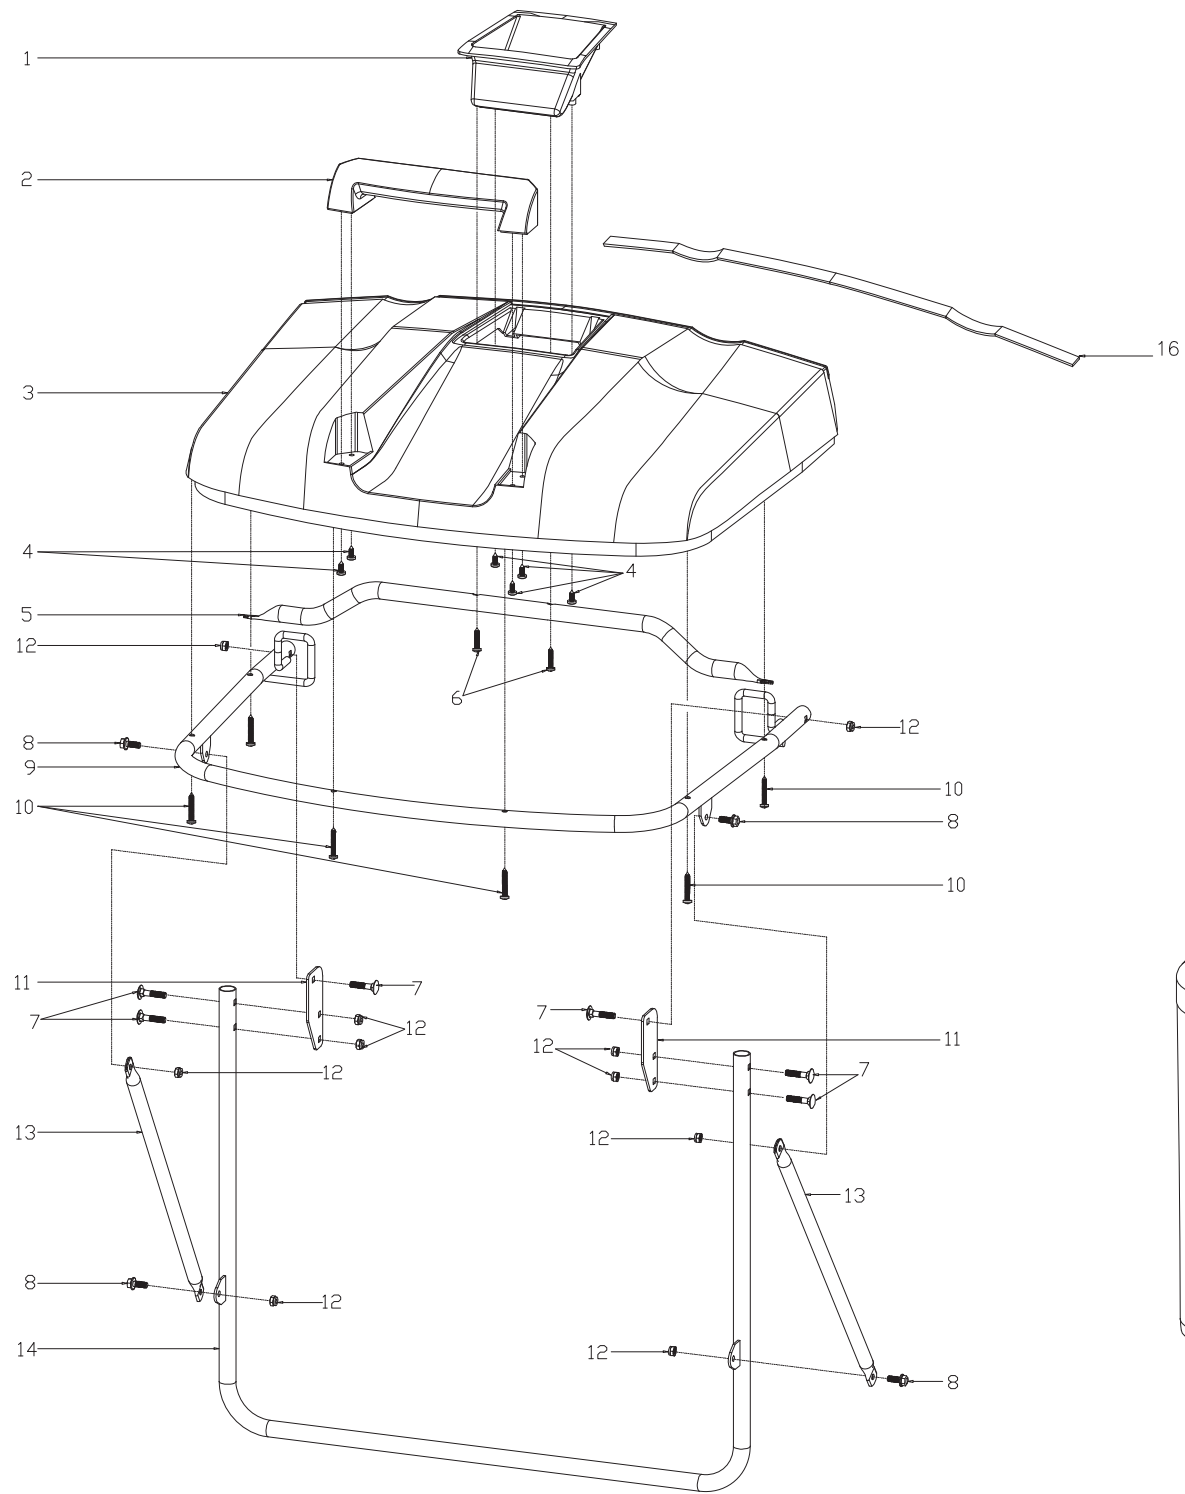

B

E

F

G

H

H-2  
组件

POS	QTY	PARTNUMBER	BESKRIVELSE	DESCRIPTION
A-01	1	453227	SÆDE	SEAT
A-02	2	419376	BOLT	BOLT
A-03	26	439963	MØTRIK M8	NUT
A-04	1	453228	SÆDEBESLAG	SEAT FIXING PLATE
A-05	4	435705	SKIVE	FLAT WASHER
A-06	8	453229	BOLT	BOLT
A-07	2	453230	SÆDEFJEDER	SEAT SWITCH SPRING
A-08	2	453231	ANTI-VIBRATION FJEDER	SEAT VIBRATION DAMPING SPRINGS
A-09	1	435626	BRÆDDEBOLT M8X25	BOLT
A-10	28	419273	MØTRIK M6	NUT M6
A-11	21	433356	BOLT M16 M6X16	BOLT M16
A-12	1	453232	BESLAG	FIX PLATE
A-13	1	453233	STANG	SEAT VIBRATION DAMPENING SPRING RETAINER
A-14	1	453234	PANEL HØJDEJUSTERING	HEGIHT ADJUSTMENT PANEL
A-15	6	442557	SKRUE 4.8X13	SCREW
A-16	1	453235	GEARSKIFTEPANEL	GEAR SHIFT LEVER PANEL.
A-17	1	453236	HÅNDTAG	VARIABLE SPEED HANDLE
A-18	1	453237	FARTREGULATOR	SPEED GOVERNOR
A-19	2	452847	BOLT M8X25	SCREW
A-20	1	453238	PLADE	FIXED PLATE
A-21	1	453239	GASKABEL	THROTTLE CABLE
A-22	2	453240	SÆDEFORBINDELSSESSTANG	SEAT LINKAGE ROD
A-23	2	453241	BOLT	BOLT
A-24	1	453242	SUPPORTPLADE	SUPPORT PLATE
A-25	8	453243	BOLT	BOLT
A-26	2	453244	SUPPORT STANG	SUPPORT RODS
A-27	1	453245	BESLAG VENSTRE	LEFT BRACKET FOR GRASS BAG
A-28	1	453246	FORBINDELSPLADE SÆDEKOBLING VENSTRE	LEFT CONNECTING PLATE FOR SEAT LINKAGE R
A-29	1	453247	BESLAG	SEAT FRAME SUPPORT BRACKET
A-30	4	453248	PLADE	FRAME CONNECTION REINFORCEMENT PLATE
A-31	8	442554	BOLT M8X45	BOLT
A-32	1	453249	FORBINDELSPLADE SÆDEKOBLING HØJRE	RIGHT CONNECTING PLATE FOR SEAT LINKAGE
A-33	1	453250	BESLAG HØJRE	RIGHT BRACKET FOR GRASS BAG
A-34	3	434589	BØS	BUSH
A-35	1	453251	PANEL ØVRE	UPPER PANEL
A-36	10	419350	STÅLBOLT M6X12	STEEL BOLT M6X12
A-37	2	453252	WIRE	WIRE CLIP
A-38	1	453253	SIKKERHEDSAFBRYDERPLADE	GRASS BAG SAFTY SWITCH PLATE
A-39	1	453254	PANEL NEDRE	LOWER PANEL
A-40	1	453255	FJEDER	BRAKE SPRING
A-41	1	453256	RAMME	FRAME ASSEMBLY
A-42	1	452886	BOLT M8X16	BOLT