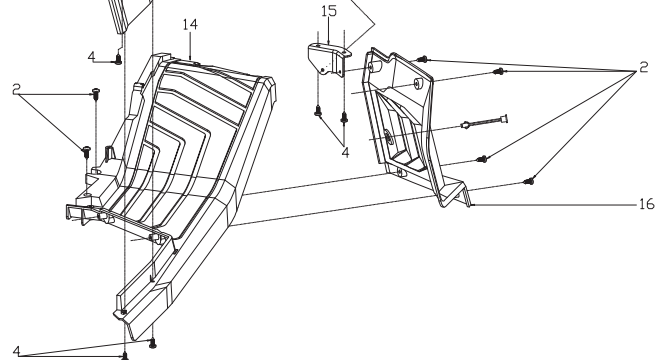

B

E

F

G

H

H-2  
组件

POS	QTY	PARTNUMBER	BESKRIVELSE	DESCRIPTION
A-01	1	453227	SÆDE	SEAT
A-02	2	419376	BOLT	BOLT
A-03	26	439963	MØTRIK M8	NUT
A-04	1	453228	SÆDEBESLAG	SEAT FIXING PLATE
A-05	4	435705	SKIVE	FLAT WASHER
A-06	8	453229	BOLT	BOLT
A-07	2	453230	SÆDEFJEDER	SEAT SWITCH SPRING
A-08	2	453231	ANTI-VIBRATION FJEDER	SEAT VIBRATION DAMPING SPRINGS
A-09	1	435626	BRÆDDEBOLT M8X25	BOLT
A-10	28	419273	MØTRIK M6	NUT M6
A-11	21	433356	BOLT M16 M6X16	BOLT M16
A-12	1	453232	BESLAG	FIX PLATE
A-13	1	453233	STANG	SEAT VIBRATION DAMPENING SPRING RETAINER
A-14	1	453234	PANEL HØJDEJUSTERING	HEGIHT ADJUSTMENT PANEL
A-15	6	442557	SKRUE 4.8X13	SCREW
A-16	1	453235	GEARSKIFTEPANEL	GEAR SHIFT LEVER PANEL.
A-17	1	453236	HÅNDTAG	VARIABLE SPEED HANDLE
A-18	1	453237	FARTREGULATOR	SPEED GOVERNOR
A-19	2	452847	BOLT M8X25	SCREW
A-20	1	453238	PLADE	FIXED PLATE
A-21	1	453239	GASKABEL	THROTTLE CABLE
A-22	2	453240	SÆDEFORBINDELSSESSTANG	SEAT LINKAGE ROD
A-23	2	453241	BOLT	BOLT
A-24	1	453242	SUPPORTPLADE	SUPPORT PLATE
A-25	8	453243	BOLT	BOLT
A-26	2	453244	SUPPORT STANG	SUPPORT RODS
A-27	1	453245	BESLAG VENSTRE	LEFT BRACKET FOR GRASS BAG
A-28	1	453246	FORBINDELSPLADE SÆDEKOBLING VENSTRE	LEFT CONNECTING PLATE FOR SEAT LINKAGE R
A-29	1	453247	BESLAG	SEAT FRAME SUPPORT BRACKET
A-30	4	453248	PLADE	FRAME CONNECTION REINFORCEMENT PLATE
A-31	8	442554	BOLT M8X45	BOLT
A-32	1	453249	FORBINDELSPLADE SÆDEKOBLING HØJRE	RIGHT CONNECTING PLATE FOR SEAT LINKAGE
A-33	1	453250	BESLAG HØJRE	RIGHT BRACKET FOR GRASS BAG
A-34	3	434589	BØS	BUSH
A-35	1	453251	PANEL ØVRE	UPPER PANEL
A-36	10	419350	STÅLBOLT M6X12	STEEL BOLT M6X12
A-37	2	453252	WIRE	WIRE CLIP
A-38	1	453253	SIKKERHEDSAFBRYDERPLADE	GRASS BAG SAFTY SWITCH PLATE
A-39	1	453254	PANEL NEDRE	LOWER PANEL
A-40	1	453255	FJEDER	BRAKE SPRING
A-41	1	453256	RAMME	FRAME ASSEMBLY
A-42	1	452886	BOLT M8X16	BOLT