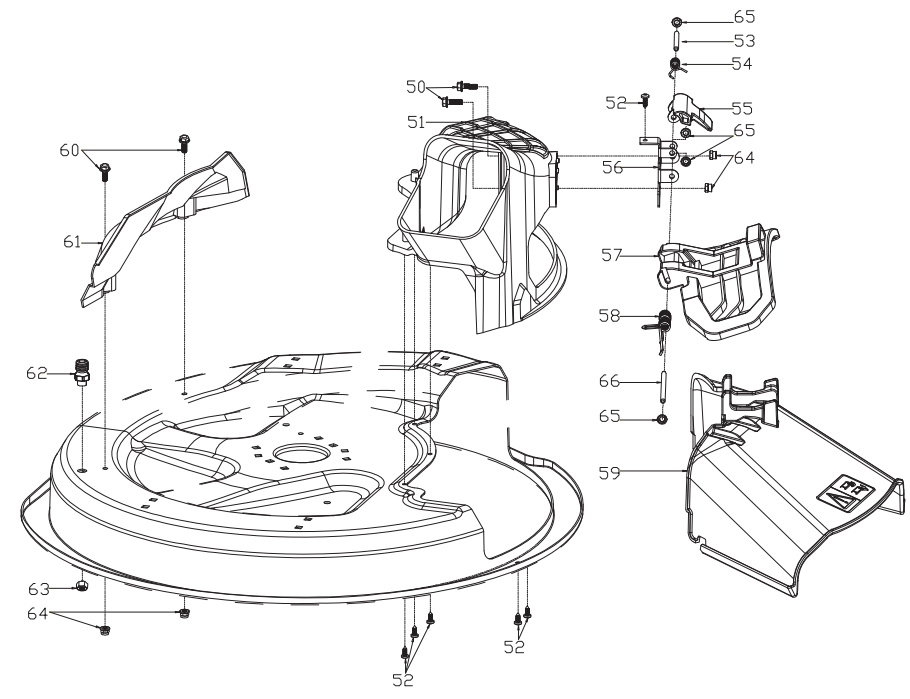

B

E

F

G

H

H-2  
组件

POS	QTY	PARTNUMBER	BESKRIVELSE	DESCRIPTION
A-01	1	453227	SÆDE	SEAT
A-02	2	419376	BOLT	BOLT
A-03	26	439963	MØTRIK M8	NUT
A-04	1	453228	SÆDEBESLAG	SEAT FIXING PLATE
A-05	4	435705	SKIVE	FLAT WASHER
A-06	8	453229	BOLT	BOLT
A-07	2	453230	SÆDEFJEDER	SEAT SWITCH SPRING
A-08	2	453231	ANTI-VIBRATION FJEDER	SEAT VIBRATION DAMPING SPRINGS
A-09	1	435626	BRÆDDEBOLT M8X25	BOLT
A-10	28	419273	MØTRIK M6	NUT M6
A-11	21	433356	BOLT M16 M6X16	BOLT M16
A-12	1	453232	BESLAG	FIX PLATE
A-13	1	453233	STANG	SEAT VIBRATION DAMPENING SPRING RETAINER
A-14	1	453234	PANEL HØJDEJUSTERING	HEGIHT ADJUSTMENT PANEL
A-15	6	442557	SKRUE 4.8X13	SCREW
A-16	1	453235	GEARSKIFTEPANEL	GEAR SHIFT LEVER PANEL.
A-17	1	453236	HÅNDTAG	VARIABLE SPEED HANDLE
A-18	1	453237	FARTREGULATOR	SPEED GOVERNOR
A-19	2	452847	BOLT M8X25	SCREW
A-20	1	453238	PLADE	FIXED PLATE
A-21	1	453239	GASKABEL	THROTTLE CABLE
A-22	2	453240	SÆDEFORBINDELSSESSTANG	SEAT LINKAGE ROD
A-23	2	453241	BOLT	BOLT
A-24	1	453242	SUPPORTPLADE	SUPPORT PLATE
A-25	8	453243	BOLT	BOLT
A-26	2	453244	SUPPORT STANG	SUPPORT RODS
A-27	1	453245	BESLAG VENSTRE	LEFT BRACKET FOR GRASS BAG
A-28	1	453246	FORBINDELSPLADE SÆDEKOBLING VENSTRE	LEFT CONNECTING PLATE FOR SEAT LINKAGE R
A-29	1	453247	BESLAG	SEAT FRAME SUPPORT BRACKET
A-30	4	453248	PLADE	FRAME CONNECTION REINFORCEMENT PLATE
A-31	8	442554	BOLT M8X45	BOLT
A-32	1	453249	FORBINDELSPLADE SÆDEKOBLING HØJRE	RIGHT CONNECTING PLATE FOR SEAT LINKAGE
A-33	1	453250	BESLAG HØJRE	RIGHT BRACKET FOR GRASS BAG
A-34	3	434589	BØS	BUSH
A-35	1	453251	PANEL ØVRE	UPPER PANEL
A-36	10	419350	STÅLBOLT M6X12	STEEL BOLT M6X12
A-37	2	453252	WIRE	WIRE CLIP
A-38	1	453253	SIKKERHEDSAFBRYDERPLADE	GRASS BAG SAFTY SWITCH PLATE
A-39	1	453254	PANEL NEDRE	LOWER PANEL
A-40	1	453255	FJEDER	BRAKE SPRING
A-41	1	453256	RAMME	FRAME ASSEMBLY
A-42	1	452886	BOLT M8X16	BOLT