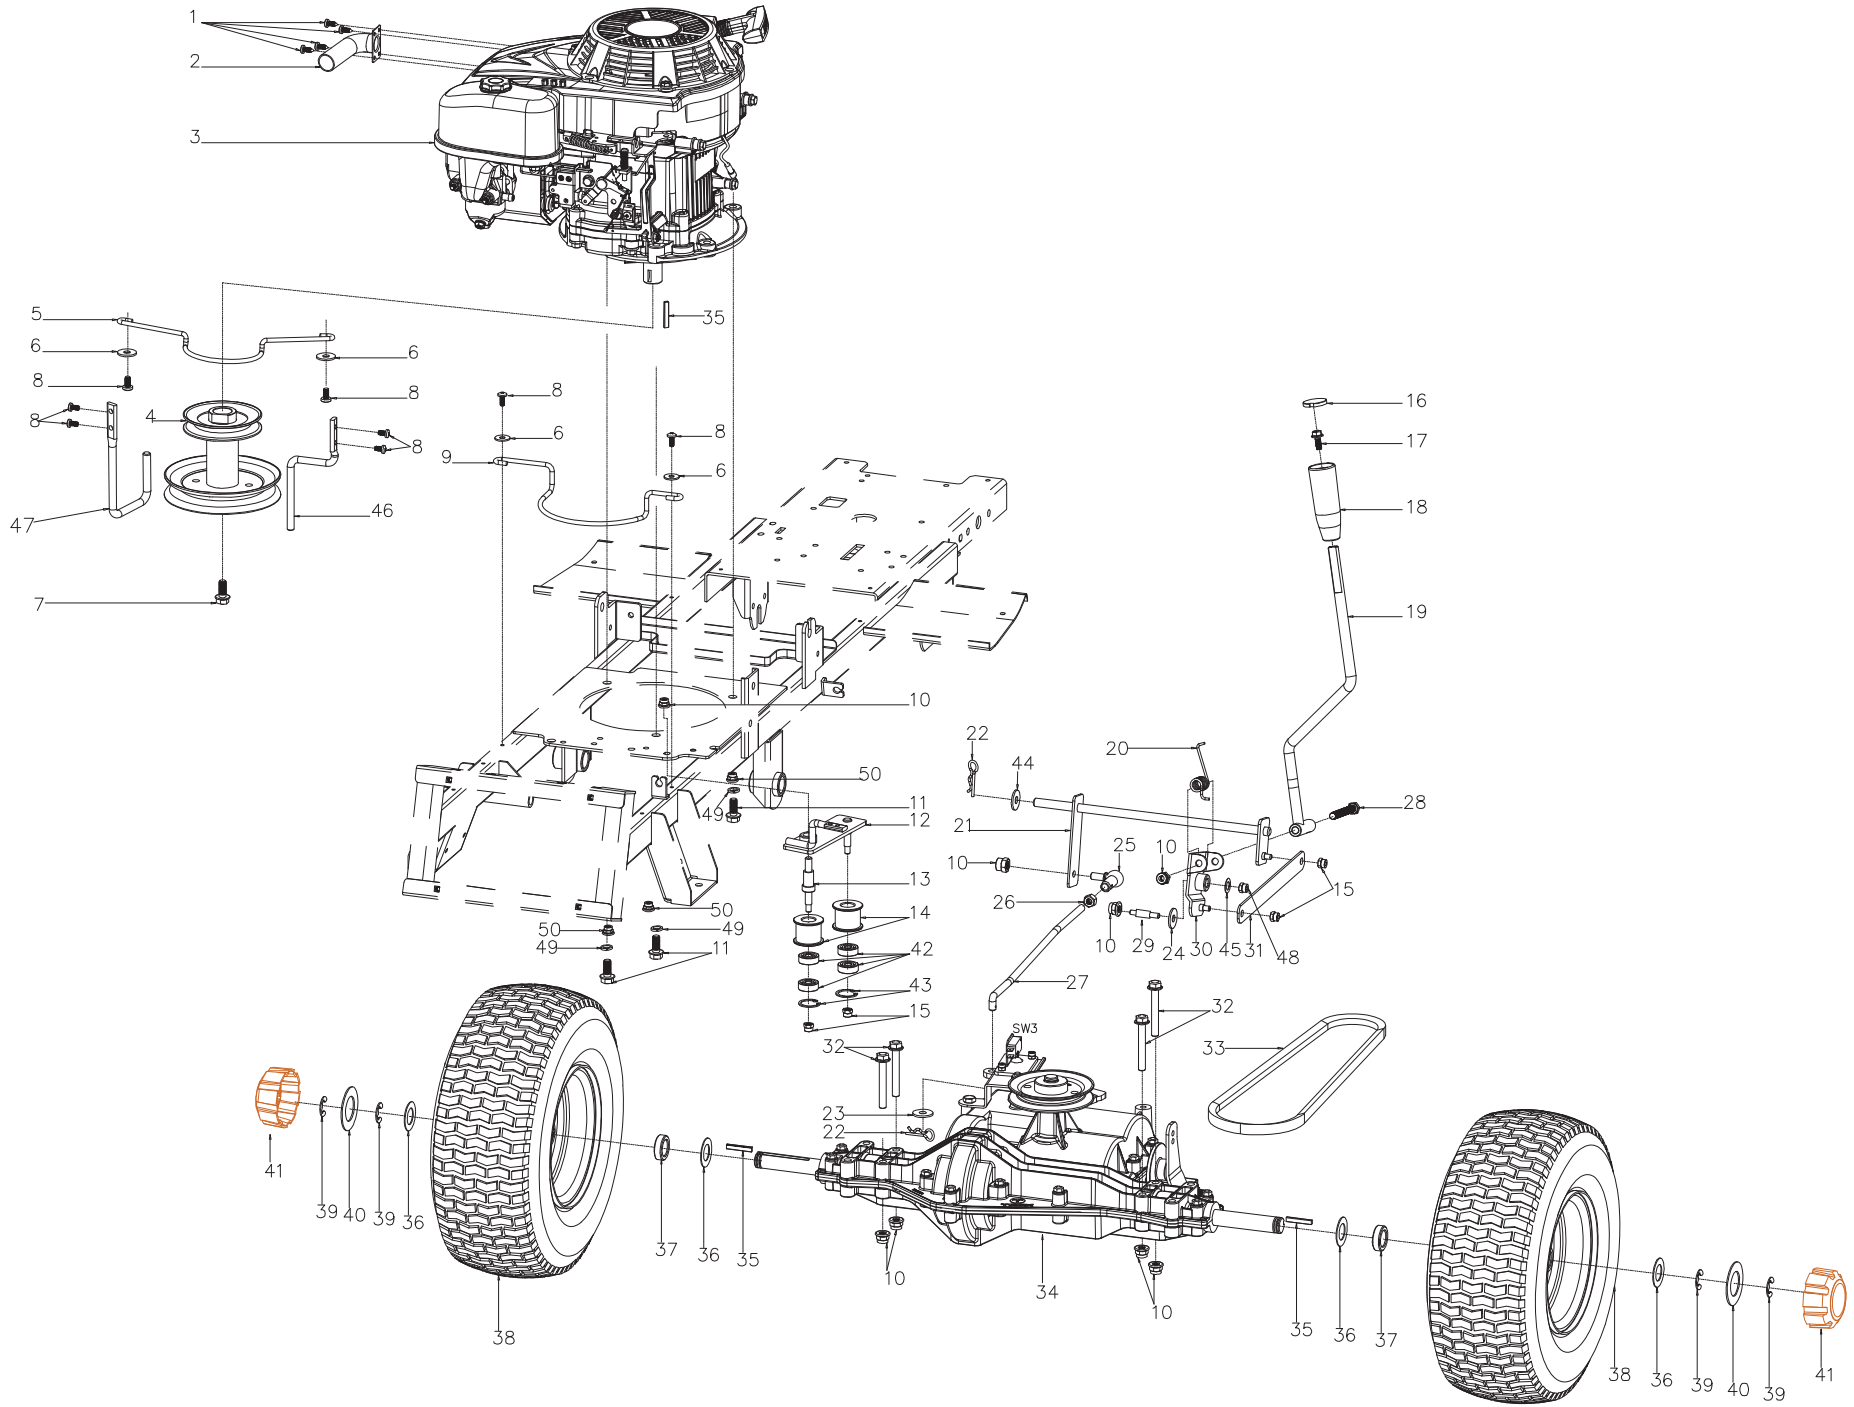

B

E

F

G

H

H-2  
组件

POS	QTY	PARTNUMBER	BESKRIVELSE	DESCRIPTION
A-01	1	453227	SÆDE	SEAT
A-02	2	419376	BOLT	BOLT
A-03	26	439963	MØTRIK M8	NUT
A-04	1	453228	SÆDEBESLAG	SEAT FIXING PLATE
A-05	4	435705	SKIVE	FLAT WASHER
A-06	8	453229	BOLT	BOLT
A-07	2	453230	SÆDEFJEDER	SEAT SWITCH SPRING
A-08	2	453231	ANTI-VIBRATION FJEDER	SEAT VIBRATION DAMPING SPRINGS
A-09	1	435626	BRÆDDEBOLT M8X25	BOLT
A-10	28	419273	MØTRIK M6	NUT M6
A-11	21	433356	BOLT M16 M6X16	BOLT M16
A-12	1	453232	BESLAG	FIX PLATE
A-13	1	453233	STANG	SEAT VIBRATION DAMPENING SPRING RETAINER
A-14	1	453234	PANEL HØJDEJUSTERING	HEGIHT ADJUSTMENT PANEL
A-15	6	442557	SKRUE 4.8X13	SCREW
A-16	1	453235	GEARSKIFTEPANEL	GEAR SHIFT LEVER PANEL.
A-17	1	453236	HÅNDTAG	VARIABLE SPEED HANDLE
A-18	1	453237	FARTREGULATOR	SPEED GOVERNOR
A-19	2	452847	BOLT M8X25	SCREW
A-20	1	453238	PLADE	FIXED PLATE
A-21	1	453239	GASKABEL	THROTTLE CABLE
A-22	2	453240	SÆDEFORBINDELSSESSTANG	SEAT LINKAGE ROD
A-23	2	453241	BOLT	BOLT
A-24	1	453242	SUPPORTPLADE	SUPPORT PLATE
A-25	8	453243	BOLT	BOLT
A-26	2	453244	SUPPORT STANG	SUPPORT RODS
A-27	1	453245	BESLAG VENSTRE	LEFT BRACKET FOR GRASS BAG
A-28	1	453246	FORBINDELSPLADE SÆDEKOBLING VENSTRE	LEFT CONNECTING PLATE FOR SEAT LINKAGE R
A-29	1	453247	BESLAG	SEAT FRAME SUPPORT BRACKET
A-30	4	453248	PLADE	FRAME CONNECTION REINFORCEMENT PLATE
A-31	8	442554	BOLT M8X45	BOLT
A-32	1	453249	FORBINDELSPLADE SÆDEKOBLING HØJRE	RIGHT CONNECTING PLATE FOR SEAT LINKAGE
A-33	1	453250	BESLAG HØJRE	RIGHT BRACKET FOR GRASS BAG
A-34	3	434589	BØS	BUSH
A-35	1	453251	PANEL ØVRE	UPPER PANEL
A-36	10	419350	STÅLBOLT M6X12	STEEL BOLT M6X12
A-37	2	453252	WIRE	WIRE CLIP
A-38	1	453253	SIKKERHEDSAFBRYDERPLADE	GRASS BAG SAFTY SWITCH PLATE
A-39	1	453254	PANEL NEDRE	LOWER PANEL
A-40	1	453255	FJEDER	BRAKE SPRING
A-41	1	453256	RAMME	FRAME ASSEMBLY
A-42	1	452886	BOLT M8X16	BOLT