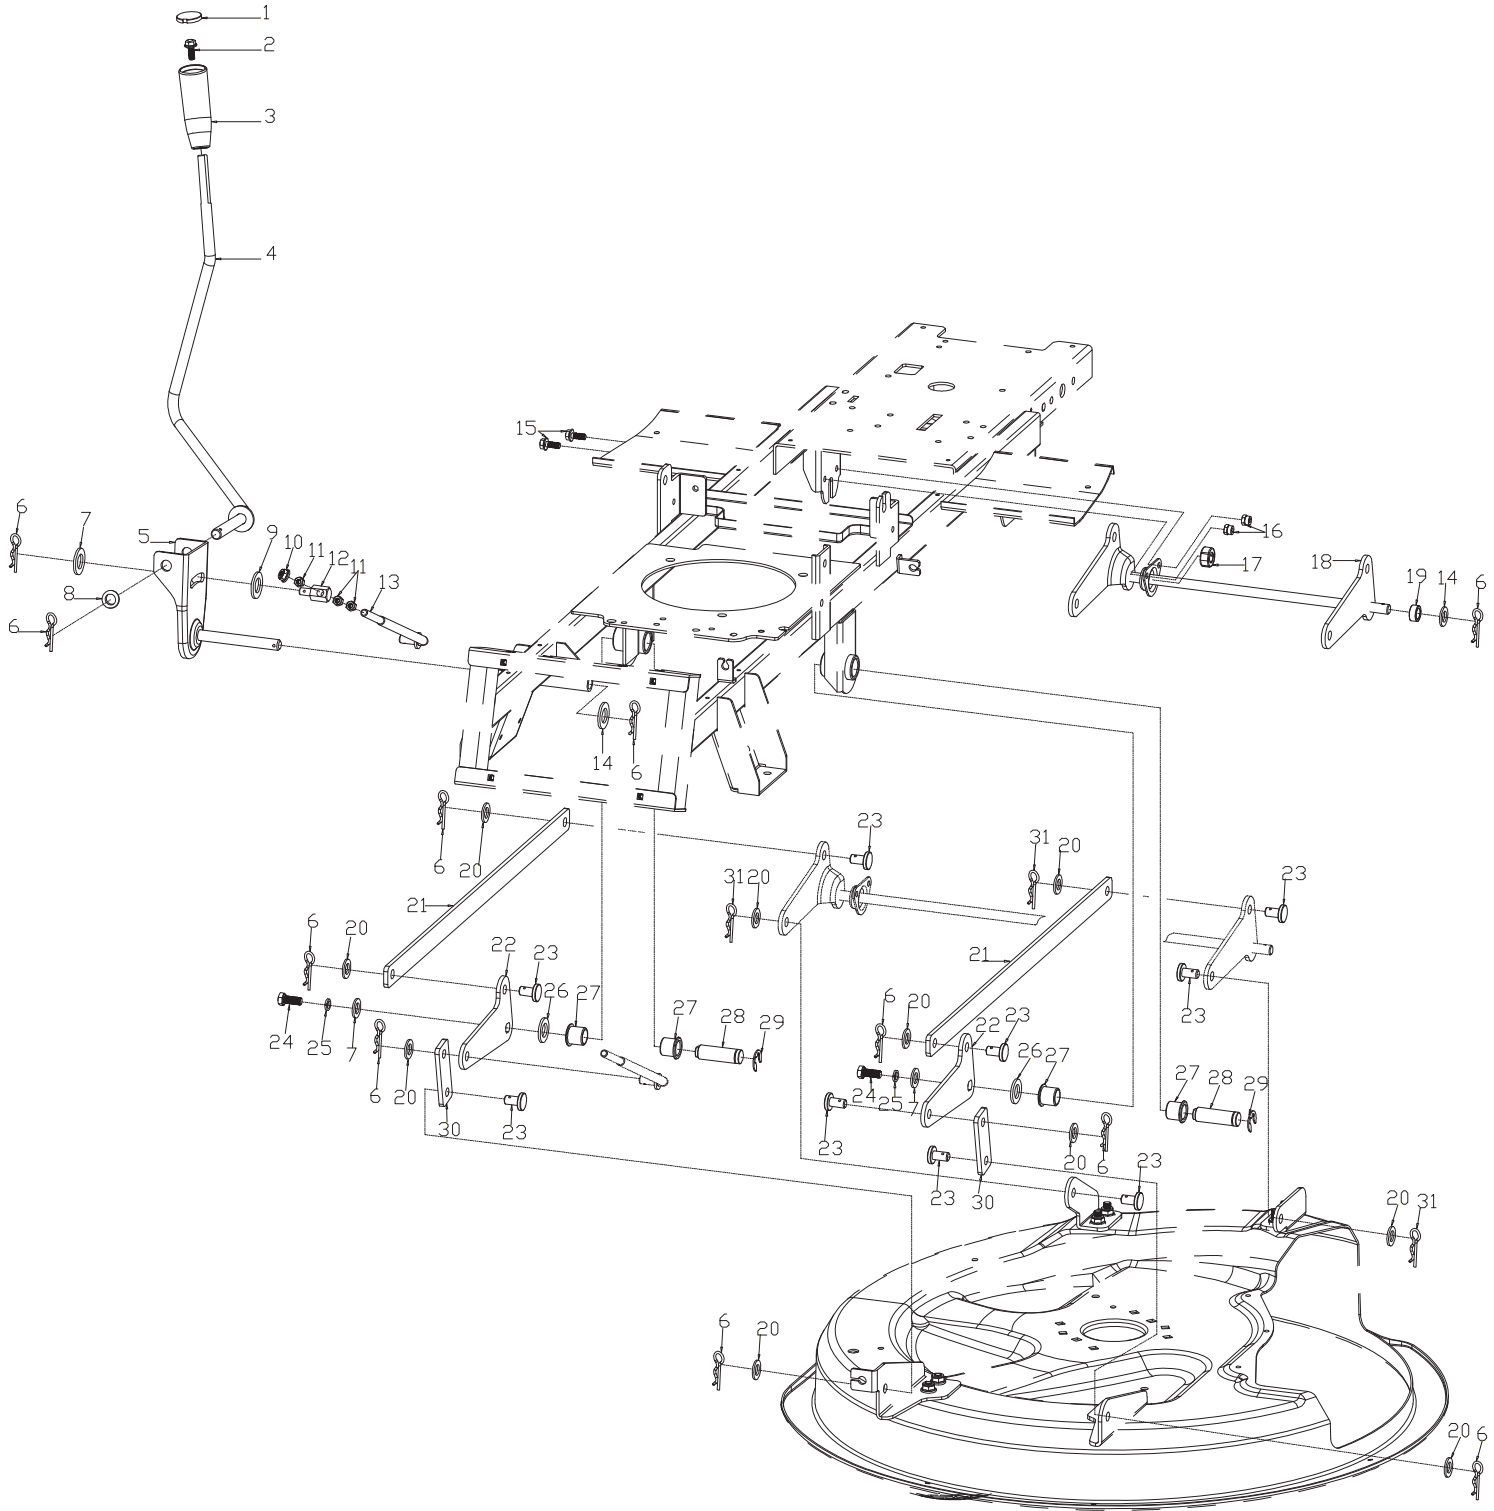

B

E

F

G

H

H-2  
组件

POS	QTY	PARTNUMBER	BESKRIVELSE	DESCRIPTION
A-01	1	453227	SÆDE	SEAT
A-02	2	419376	BOLT	BOLT
A-03	26	439963	MØTRIK M8	NUT
A-04	1	453228	SÆDEBESLAG	SEAT FIXING PLATE
A-05	4	435705	SKIVE	FLAT WASHER
A-06	8	453229	BOLT	BOLT
A-07	2	453230	SÆDEFJEDER	SEAT SWITCH SPRING
A-08	2	453231	ANTI-VIBRATION FJEDER	SEAT VIBRATION DAMPING SPRINGS
A-09	1	435626	BRÆDDEBOLT M8X25	BOLT
A-10	28	419273	MØTRIK M6	NUT M6
A-11	21	433356	BOLT M16 M6X16	BOLT M16
A-12	1	453232	BESLAG	FIX PLATE
A-13	1	453233	STANG	SEAT VIBRATION DAMPENING SPRING RETAINER
A-14	1	453234	PANEL HØJDEJUSTERING	HEGIHT ADJUSTMENT PANEL
A-15	6	442557	SKRUE 4.8X13	SCREW
A-16	1	453235	GEARSKIFTEPANEL	GEAR SHIFT LEVER PANEL.
A-17	1	453236	HÅNDTAG	VARIABLE SPEED HANDLE
A-18	1	453237	FARTREGULATOR	SPEED GOVERNOR
A-19	2	452847	BOLT M8X25	SCREW
A-20	1	453238	PLADE	FIXED PLATE
A-21	1	453239	GASKABEL	THROTTLE CABLE
A-22	2	453240	SÆDEFORBINDELSSESSTANG	SEAT LINKAGE ROD
A-23	2	453241	BOLT	BOLT
A-24	1	453242	SUPPORTPLADE	SUPPORT PLATE
A-25	8	453243	BOLT	BOLT
A-26	2	453244	SUPPORT STANG	SUPPORT RODS
A-27	1	453245	BESLAG VENSTRE	LEFT BRACKET FOR GRASS BAG
A-28	1	453246	FORBINDELSPLADE SÆDEKOBLING VENSTRE	LEFT CONNECTING PLATE FOR SEAT LINKAGE R
A-29	1	453247	BESLAG	SEAT FRAME SUPPORT BRACKET
A-30	4	453248	PLADE	FRAME CONNECTION REINFORCEMENT PLATE
A-31	8	442554	BOLT M8X45	BOLT
A-32	1	453249	FORBINDELSPLADE SÆDEKOBLING HØJRE	RIGHT CONNECTING PLATE FOR SEAT LINKAGE
A-33	1	453250	BESLAG HØJRE	RIGHT BRACKET FOR GRASS BAG
A-34	3	434589	BØS	BUSH
A-35	1	453251	PANEL ØVRE	UPPER PANEL
A-36	10	419350	STÅLBOLT M6X12	STEEL BOLT M6X12
A-37	2	453252	WIRE	WIRE CLIP
A-38	1	453253	SIKKERHEDSAFBRYDERPLADE	GRASS BAG SAFTY SWITCH PLATE
A-39	1	453254	PANEL NEDRE	LOWER PANEL
A-40	1	453255	FJEDER	BRAKE SPRING
A-41	1	453256	RAMME	FRAME ASSEMBLY
A-42	1	452886	BOLT M8X16	BOLT