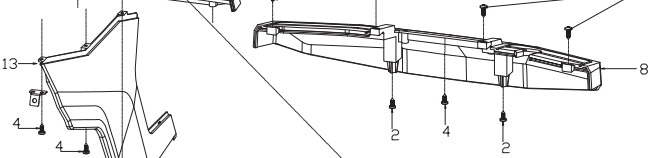

B

E

F

G

H

H-2  
组件

POS	QTY	PARTNUMBER	BESKRIVELSE	DESCRIPTION
A-01	1	453227	SÆDE	SEAT
A-02	2	419376	BOLT	BOLT
A-03	26	439963	MØTRIK M8	NUT
A-04	1	453228	SÆDEBESLAG	SEAT FIXING PLATE
A-05	4	435705	SKIVE	FLAT WASHER
A-06	8	453229	BOLT	BOLT
A-07	2	453230	SÆDEFJEDER	SEAT SWITCH SPRING
A-08	2	453231	ANTI-VIBRATION FJEDER	SEAT VIBRATION DAMPING SPRINGS
A-09	1	435626	BRÆDDEBOLT M8X25	BOLT
A-10	28	419273	MØTRIK M6	NUT M6
A-11	21	433356	BOLT M16 M6X16	BOLT M16
A-12	1	453232	BESLAG	FIX PLATE
A-13	1	453233	STANG	SEAT VIBRATION DAMPENING SPRING RETAINER
A-14	1	453234	PANEL HØJDEJUSTERING	HEGIHT ADJUSTMENT PANEL
A-15	6	442557	SKRUE 4.8X13	SCREW
A-16	1	453235	GEARSKIFTEPANEL	GEAR SHIFT LEVER PANEL.
A-17	1	453236	HÅNDTAG	VARIABLE SPEED HANDLE
A-18	1	453237	FARTREGULATOR	SPEED GOVERNOR
A-19	2	452847	BOLT M8X25	SCREW
A-20	1	453238	PLADE	FIXED PLATE
A-21	1	453239	GASKABEL	THROTTLE CABLE
A-22	2	453240	SÆDEFORBINDELSSESSTANG	SEAT LINKAGE ROD
A-23	2	453241	BOLT	BOLT
A-24	1	453242	SUPPORTPLADE	SUPPORT PLATE
A-25	8	453243	BOLT	BOLT
A-26	2	453244	SUPPORT STANG	SUPPORT RODS
A-27	1	453245	BESLAG VENSTRE	LEFT BRACKET FOR GRASS BAG
A-28	1	453246	FORBINDELSPLADE SÆDEKOBLING VENSTRE	LEFT CONNECTING PLATE FOR SEAT LINKAGE R
A-29	1	453247	BESLAG	SEAT FRAME SUPPORT BRACKET
A-30	4	453248	PLADE	FRAME CONNECTION REINFORCEMENT PLATE
A-31	8	442554	BOLT M8X45	BOLT
A-32	1	453249	FORBINDELSPLADE SÆDEKOBLING HØJRE	RIGHT CONNECTING PLATE FOR SEAT LINKAGE
A-33	1	453250	BESLAG HØJRE	RIGHT BRACKET FOR GRASS BAG
A-34	3	434589	BØS	BUSH
A-35	1	453251	PANEL ØVRE	UPPER PANEL
A-36	10	419350	STÅLBOLT M6X12	STEEL BOLT M6X12
A-37	2	453252	WIRE	WIRE CLIP
A-38	1	453253	SIKKERHEDSAFBRYDERPLADE	GRASS BAG SAFTY SWITCH PLATE
A-39	1	453254	PANEL NEDRE	LOWER PANEL
A-40	1	453255	FJEDER	BRAKE SPRING
A-41	1	453256	RAMME	FRAME ASSEMBLY
A-42	1	452886	BOLT M8X16	BOLT