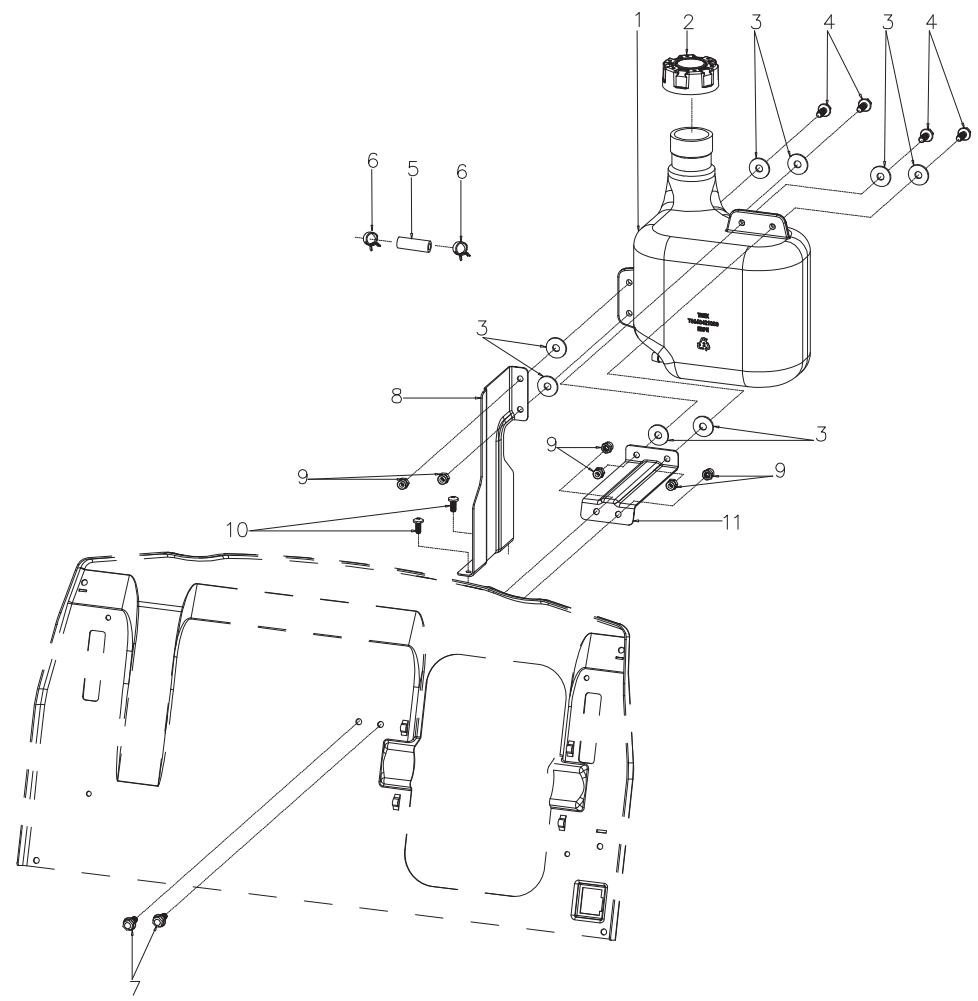

B

E

F

G

H

H-2  
组件

POS	QTY	PARTNUMBER	BESKRIVELSE	DESCRIPTION
A-01	1	453227	SÆDE	SEAT
A-02	2	419376	BOLT	BOLT
A-03	26	439963	MØTRIK M8	NUT
A-04	1	453228	SÆDEBESLAG	SEAT FIXING PLATE
A-05	4	435705	SKIVE	FLAT WASHER
A-06	8	453229	BOLT	BOLT
A-07	2	453230	SÆDEFJEDER	SEAT SWITCH SPRING
A-08	2	453231	ANTI-VIBRATION FJEDER	SEAT VIBRATION DAMPING SPRINGS
A-09	1	435626	BRÆDDEBOLT M8X25	BOLT
A-10	28	419273	MØTRIK M6	NUT M6
A-11	21	433356	BOLT M16 M6X16	BOLT M16
A-12	1	453232	BESLAG	FIX PLATE
A-13	1	453233	STANG	SEAT VIBRATION DAMPENING SPRING RETAINER
A-14	1	453234	PANEL HØJDEJUSTERING	HEGIHT ADJUSTMENT PANEL
A-15	6	442557	SKRUE 4.8X13	SCREW
A-16	1	453235	GEARSKIFTEPANEL	GEAR SHIFT LEVER PANEL.
A-17	1	453236	HÅNDTAG	VARIABLE SPEED HANDLE
A-18	1	453237	FARTREGULATOR	SPEED GOVERNOR
A-19	2	452847	BOLT M8X25	SCREW
A-20	1	453238	PLADE	FIXED PLATE
A-21	1	453239	GASKABEL	THROTTLE CABLE
A-22	2	453240	SÆDEFORBINDELSSESSTANG	SEAT LINKAGE ROD
A-23	2	453241	BOLT	BOLT
A-24	1	453242	SUPPORTPLADE	SUPPORT PLATE
A-25	8	453243	BOLT	BOLT
A-26	2	453244	SUPPORT STANG	SUPPORT RODS
A-27	1	453245	BESLAG VENSTRE	LEFT BRACKET FOR GRASS BAG
A-28	1	453246	FORBINDELSPLADE SÆDEKOBLING VENSTRE	LEFT CONNECTING PLATE FOR SEAT LINKAGE R
A-29	1	453247	BESLAG	SEAT FRAME SUPPORT BRACKET
A-30	4	453248	PLADE	FRAME CONNECTION REINFORCEMENT PLATE
A-31	8	442554	BOLT M8X45	BOLT
A-32	1	453249	FORBINDELSPLADE SÆDEKOBLING HØJRE	RIGHT CONNECTING PLATE FOR SEAT LINKAGE
A-33	1	453250	BESLAG HØJRE	RIGHT BRACKET FOR GRASS BAG
A-34	3	434589	BØS	BUSH
A-35	1	453251	PANEL ØVRE	UPPER PANEL
A-36	10	419350	STÅLBOLT M6X12	STEEL BOLT M6X12
A-37	2	453252	WIRE	WIRE CLIP
A-38	1	453253	SIKKERHEDSAFBRYDERPLADE	GRASS BAG SAFTY SWITCH PLATE
A-39	1	453254	PANEL NEDRE	LOWER PANEL
A-40	1	453255	FJEDER	BRAKE SPRING
A-41	1	453256	RAMME	FRAME ASSEMBLY
A-42	1	452886	BOLT M8X16	BOLT