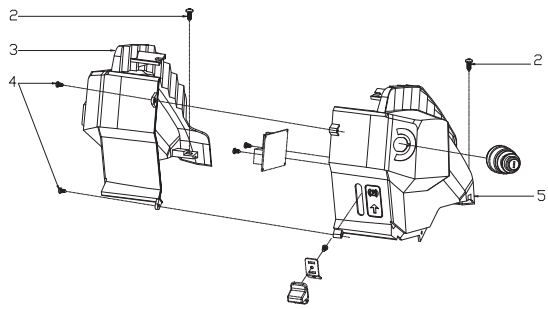

B

E

F

G

H

H-2  
组件

POS	QTY	PARTNUMBER	BESKRIVELSE	DESCRIPTION
A-01	1	453227	SÆDE	SEAT
A-02	2	419376	BOLT	BOLT
A-03	26	439963	MØTRIK M8	NUT
A-04	1	453228	SÆDEBESLAG	SEAT FIXING PLATE
A-05	4	435705	SKIVE	FLAT WASHER
A-06	8	453229	BOLT	BOLT
A-07	2	453230	SÆDEFJEDER	SEAT SWITCH SPRING
A-08	2	453231	ANTI-VIBRATION FJEDER	SEAT VIBRATION DAMPING SPRINGS
A-09	1	435626	BRÆDDEBOLT M8X25	BOLT
A-10	28	419273	MØTRIK M6	NUT M6
A-11	21	433356	BOLT M16 M6X16	BOLT M16
A-12	1	453232	BESLAG	FIX PLATE
A-13	1	453233	STANG	SEAT VIBRATION DAMPENING SPRING RETAINER
A-14	1	453234	PANEL HØJDEJUSTERING	HEGIHT ADJUSTMENT PANEL
A-15	6	442557	SKRUE 4.8X13	SCREW
A-16	1	453235	GEARSKIFTEPANEL	GEAR SHIFT LEVER PANEL.
A-17	1	453236	HÅNDTAG	VARIABLE SPEED HANDLE
A-18	1	453237	FARTREGULATOR	SPEED GOVERNOR
A-19	2	452847	BOLT M8X25	SCREW
A-20	1	453238	PLADE	FIXED PLATE
A-21	1	453239	GASKABEL	THROTTLE CABLE
A-22	2	453240	SÆDEFORBINDELSSESSTANG	SEAT LINKAGE ROD
A-23	2	453241	BOLT	BOLT
A-24	1	453242	SUPPORTPLADE	SUPPORT PLATE
A-25	8	453243	BOLT	BOLT
A-26	2	453244	SUPPORT STANG	SUPPORT RODS
A-27	1	453245	BESLAG VENSTRE	LEFT BRACKET FOR GRASS BAG
A-28	1	453246	FORBINDELSPLADE SÆDEKOBLING VENSTRE	LEFT CONNECTING PLATE FOR SEAT LINKAGE R
A-29	1	453247	BESLAG	SEAT FRAME SUPPORT BRACKET
A-30	4	453248	PLADE	FRAME CONNECTION REINFORCEMENT PLATE
A-31	8	442554	BOLT M8X45	BOLT
A-32	1	453249	FORBINDELSPLADE SÆDEKOBLING HØJRE	RIGHT CONNECTING PLATE FOR SEAT LINKAGE
A-33	1	453250	BESLAG HØJRE	RIGHT BRACKET FOR GRASS BAG
A-34	3	434589	BØS	BUSH
A-35	1	453251	PANEL ØVRE	UPPER PANEL
A-36	10	419350	STÅLBOLT M6X12	STEEL BOLT M6X12
A-37	2	453252	WIRE	WIRE CLIP
A-38	1	453253	SIKKERHEDSAFBRYDERPLADE	GRASS BAG SAFTY SWITCH PLATE
A-39	1	453254	PANEL NEDRE	LOWER PANEL
A-40	1	453255	FJEDER	BRAKE SPRING
A-41	1	453256	RAMME	FRAME ASSEMBLY
A-42	1	452886	BOLT M8X16	BOLT