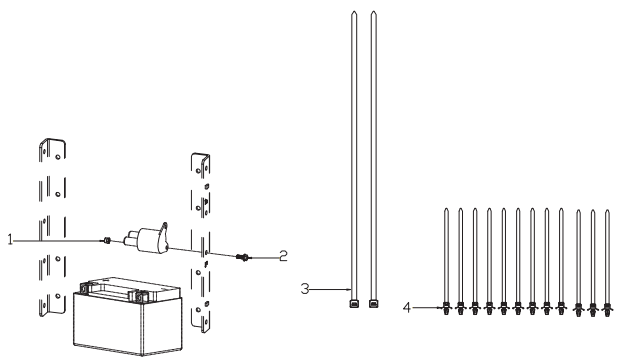

B

E

F

G

H

H-2  
组件

POS	QTY	PARTNUMBER	BESKRIVELSE	DESCRIPTION
A-01	1	453227	SÆDE	SEAT
A-02	2	419376	BOLT	BOLT
A-03	26	439963	MØTRIK M8	NUT
A-04	1	453228	SÆDEBESLAG	SEAT FIXING PLATE
A-05	4	435705	SKIVE	FLAT WASHER
A-06	8	453229	BOLT	BOLT
A-07	2	453230	SÆDEFJEDER	SEAT SWITCH SPRING
A-08	2	453231	ANTI-VIBRATION FJEDER	SEAT VIBRATION DAMPING SPRINGS
A-09	1	435626	BRÆDDEBOLT M8X25	BOLT
A-10	28	419273	MØTRIK M6	NUT M6
A-11	21	433356	BOLT M16 M6X16	BOLT M16
A-12	1	453232	BESLAG	FIX PLATE
A-13	1	453233	STANG	SEAT VIBRATION DAMPENING SPRING RETAINER
A-14	1	453234	PANEL HØJDEJUSTERING	HEGIHT ADJUSTMENT PANEL
A-15	6	442557	SKRUE 4.8X13	SCREW
A-16	1	453235	GEARSKIFTEPANEL	GEAR SHIFT LEVER PANEL.
A-17	1	453236	HÅNDTAG	VARIABLE SPEED HANDLE
A-18	1	453237	FARTREGULATOR	SPEED GOVERNOR
A-19	2	452847	BOLT M8X25	SCREW
A-20	1	453238	PLADE	FIXED PLATE
A-21	1	453239	GASKABEL	THROTTLE CABLE
A-22	2	453240	SÆDEFORBINDELSSESSTANG	SEAT LINKAGE ROD
A-23	2	453241	BOLT	BOLT
A-24	1	453242	SUPPORTPLADE	SUPPORT PLATE
A-25	8	453243	BOLT	BOLT
A-26	2	453244	SUPPORT STANG	SUPPORT RODS
A-27	1	453245	BESLAG VENSTRE	LEFT BRACKET FOR GRASS BAG
A-28	1	453246	FORBINDELSPLADE SÆDEKOBLING VENSTRE	LEFT CONNECTING PLATE FOR SEAT LINKAGE R
A-29	1	453247	BESLAG	SEAT FRAME SUPPORT BRACKET
A-30	4	453248	PLADE	FRAME CONNECTION REINFORCEMENT PLATE
A-31	8	442554	BOLT M8X45	BOLT
A-32	1	453249	FORBINDELSPLADE SÆDEKOBLING HØJRE	RIGHT CONNECTING PLATE FOR SEAT LINKAGE
A-33	1	453250	BESLAG HØJRE	RIGHT BRACKET FOR GRASS BAG
A-34	3	434589	BØS	BUSH
A-35	1	453251	PANEL ØVRE	UPPER PANEL
A-36	10	419350	STÅLBOLT M6X12	STEEL BOLT M6X12
A-37	2	453252	WIRE	WIRE CLIP
A-38	1	453253	SIKKERHEDSAFBRYDERPLADE	GRASS BAG SAFTY SWITCH PLATE
A-39	1	453254	PANEL NEDRE	LOWER PANEL
A-40	1	453255	FJEDER	BRAKE SPRING
A-41	1	453256	RAMME	FRAME ASSEMBLY
A-42	1	452886	BOLT M8X16	BOLT