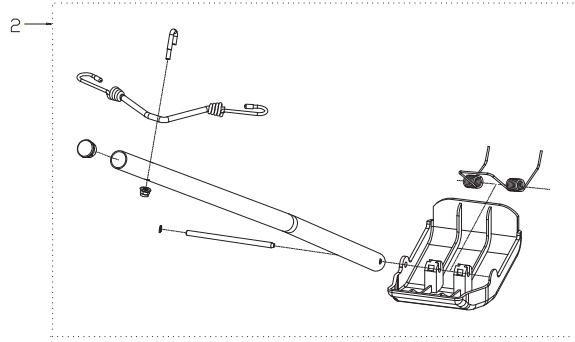

B

E

F

G

H

H-2  
组件

POS	QTY	PARTNUMBER	BESKRIVELSE	DESCRIPTION
A-01	1	453227	SÆDE	SEAT
A-02	2	419376	BOLT	BOLT
A-03	26	439963	MØTRIK M8	NUT
A-04	1	453228	SÆDEBESLAG	SEAT FIXING PLATE
A-05	4	435705	SKIVE	FLAT WASHER
A-06	8	453229	BOLT	BOLT
A-07	2	453230	SÆDEFJEDER	SEAT SWITCH SPRING
A-08	2	453231	ANTI-VIBRATION FJEDER	SEAT VIBRATION DAMPING SPRINGS
A-09	1	435626	BRÆDDEBOLT M8X25	BOLT
A-10	28	419273	MØTRIK M6	NUT M6
A-11	21	433356	BOLT M16 M6X16	BOLT M16
A-12	1	453232	BESLAG	FIX PLATE
A-13	1	453233	STANG	SEAT VIBRATION DAMPENING SPRING RETAINER
A-14	1	453234	PANEL HØJDEJUSTERING	HEGIHT ADJUSTMENT PANEL
A-15	6	442557	SKRUE 4.8X13	SCREW
A-16	1	453235	GEARSKIFTEPANEL	GEAR SHIFT LEVER PANEL.
A-17	1	453236	HÅNDTAG	VARIABLE SPEED HANDLE
A-18	1	453237	FARTREGULATOR	SPEED GOVERNOR
A-19	2	452847	BOLT M8X25	SCREW
A-20	1	453238	PLADE	FIXED PLATE
A-21	1	453239	GASKABEL	THROTTLE CABLE
A-22	2	453240	SÆDEFORBINDELSSESSTANG	SEAT LINKAGE ROD
A-23	2	453241	BOLT	BOLT
A-24	1	453242	SUPPORTPLADE	SUPPORT PLATE
A-25	8	453243	BOLT	BOLT
A-26	2	453244	SUPPORT STANG	SUPPORT RODS
A-27	1	453245	BESLAG VENSTRE	LEFT BRACKET FOR GRASS BAG
A-28	1	453246	FORBINDELSPLADE SÆDEKOBLING VENSTRE	LEFT CONNECTING PLATE FOR SEAT LINKAGE R
A-29	1	453247	BESLAG	SEAT FRAME SUPPORT BRACKET
A-30	4	453248	PLADE	FRAME CONNECTION REINFORCEMENT PLATE
A-31	8	442554	BOLT M8X45	BOLT
A-32	1	453249	FORBINDELSPLADE SÆDEKOBLING HØJRE	RIGHT CONNECTING PLATE FOR SEAT LINKAGE
A-33	1	453250	BESLAG HØJRE	RIGHT BRACKET FOR GRASS BAG
A-34	3	434589	BØS	BUSH
A-35	1	453251	PANEL ØVRE	UPPER PANEL
A-36	10	419350	STÅLBOLT M6X12	STEEL BOLT M6X12
A-37	2	453252	WIRE	WIRE CLIP
A-38	1	453253	SIKKERHEDSAFBRYDERPLADE	GRASS BAG SAFTY SWITCH PLATE
A-39	1	453254	PANEL NEDRE	LOWER PANEL
A-40	1	453255	FJEDER	BRAKE SPRING
A-41	1	453256	RAMME	FRAME ASSEMBLY
A-42	1	452886	BOLT M8X16	BOLT