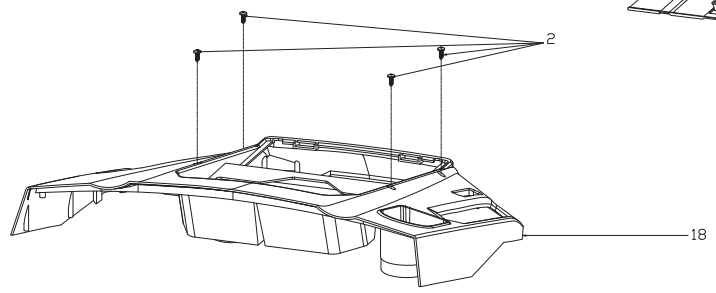

B

E

F

G

H

H-2  
组件

POS	QTY	PARTNUMBER	BESKRIVELSE	DESCRIPTION
A-01	1	453227	SÆDE	SEAT
A-02	2	419376	BOLT	BOLT
A-03	26	439963	MØTRIK M8	NUT
A-04	1	453228	SÆDEBESLAG	SEAT FIXING PLATE
A-05	4	435705	SKIVE	FLAT WASHER
A-06	8	453229	BOLT	BOLT
A-07	2	453230	SÆDEFJEDER	SEAT SWITCH SPRING
A-08	2	453231	ANTI-VIBRATION FJEDER	SEAT VIBRATION DAMPING SPRINGS
A-09	1	435626	BRÆDDEBOLT M8X25	BOLT
A-10	28	419273	MØTRIK M6	NUT M6
A-11	21	433356	BOLT M16 M6X16	BOLT M16
A-12	1	453232	BESLAG	FIX PLATE
A-13	1	453233	STANG	SEAT VIBRATION DAMPENING SPRING RETAINER
A-14	1	453234	PANEL HØJDEJUSTERING	HEGIHT ADJUSTMENT PANEL
A-15	6	442557	SKRUE 4.8X13	SCREW
A-16	1	453235	GEARSKIFTEPANEL	GEAR SHIFT LEVER PANEL.
A-17	1	453236	HÅNDTAG	VARIABLE SPEED HANDLE
A-18	1	453237	FARTREGULATOR	SPEED GOVERNOR
A-19	2	452847	BOLT M8X25	SCREW
A-20	1	453238	PLADE	FIXED PLATE
A-21	1	453239	GASKABEL	THROTTLE CABLE
A-22	2	453240	SÆDEFORBINDELSSESSTANG	SEAT LINKAGE ROD
A-23	2	453241	BOLT	BOLT
A-24	1	453242	SUPPORTPLADE	SUPPORT PLATE
A-25	8	453243	BOLT	BOLT
A-26	2	453244	SUPPORT STANG	SUPPORT RODS
A-27	1	453245	BESLAG VENSTRE	LEFT BRACKET FOR GRASS BAG
A-28	1	453246	FORBINDELSPLADE SÆDEKOBLING VENSTRE	LEFT CONNECTING PLATE FOR SEAT LINKAGE R
A-29	1	453247	BESLAG	SEAT FRAME SUPPORT BRACKET
A-30	4	453248	PLADE	FRAME CONNECTION REINFORCEMENT PLATE
A-31	8	442554	BOLT M8X45	BOLT
A-32	1	453249	FORBINDELSPLADE SÆDEKOBLING HØJRE	RIGHT CONNECTING PLATE FOR SEAT LINKAGE
A-33	1	453250	BESLAG HØJRE	RIGHT BRACKET FOR GRASS BAG
A-34	3	434589	BØS	BUSH
A-35	1	453251	PANEL ØVRE	UPPER PANEL
A-36	10	419350	STÅLBOLT M6X12	STEEL BOLT M6X12
A-37	2	453252	WIRE	WIRE CLIP
A-38	1	453253	SIKKERHEDSAFBRYDERPLADE	GRASS BAG SAFTY SWITCH PLATE
A-39	1	453254	PANEL NEDRE	LOWER PANEL
A-40	1	453255	FJEDER	BRAKE SPRING
A-41	1	453256	RAMME	FRAME ASSEMBLY
A-42	1	452886	BOLT M8X16	BOLT