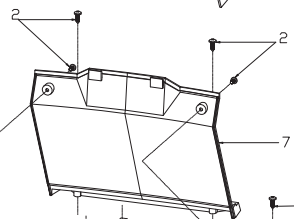

B

E

F

G

H

H-2  
组件

POS	QTY	PARTNUMBER	BESKRIVELSE	DESCRIPTION
A-01	1	453227	SÆDE	SEAT
A-02	2	419376	BOLT	BOLT
A-03	26	439963	MØTRIK M8	NUT
A-04	1	453228	SÆDEBESLAG	SEAT FIXING PLATE
A-05	4	435705	SKIVE	FLAT WASHER
A-06	8	453229	BOLT	BOLT
A-07	2	453230	SÆDEFJEDER	SEAT SWITCH SPRING
A-08	2	453231	ANTI-VIBRATION FJEDER	SEAT VIBRATION DAMPING SPRINGS
A-09	1	435626	BRÆDDEBOLT M8X25	BOLT
A-10	28	419273	MØTRIK M6	NUT M6
A-11	21	433356	BOLT M16 M6X16	BOLT M16
A-12	1	453232	BESLAG	FIX PLATE
A-13	1	453233	STANG	SEAT VIBRATION DAMPENING SPRING RETAINER
A-14	1	453234	PANEL HØJDEJUSTERING	HEGIHT ADJUSTMENT PANEL
A-15	6	442557	SKRUE 4.8X13	SCREW
A-16	1	453235	GEARSKIFTEPANEL	GEAR SHIFT LEVER PANEL.
A-17	1	453236	HÅNDTAG	VARIABLE SPEED HANDLE
A-18	1	453237	FARTREGULATOR	SPEED GOVERNOR
A-19	2	452847	BOLT M8X25	SCREW
A-20	1	453238	PLADE	FIXED PLATE
A-21	1	453239	GASKABEL	THROTTLE CABLE
A-22	2	453240	SÆDEFORBINDELSSESSTANG	SEAT LINKAGE ROD
A-23	2	453241	BOLT	BOLT
A-24	1	453242	SUPPORTPLADE	SUPPORT PLATE
A-25	8	453243	BOLT	BOLT
A-26	2	453244	SUPPORT STANG	SUPPORT RODS
A-27	1	453245	BESLAG VENSTRE	LEFT BRACKET FOR GRASS BAG
A-28	1	453246	FORBINDELSPLADE SÆDEKOBLING VENSTRE	LEFT CONNECTING PLATE FOR SEAT LINKAGE R
A-29	1	453247	BESLAG	SEAT FRAME SUPPORT BRACKET
A-30	4	453248	PLADE	FRAME CONNECTION REINFORCEMENT PLATE
A-31	8	442554	BOLT M8X45	BOLT
A-32	1	453249	FORBINDELSPLADE SÆDEKOBLING HØJRE	RIGHT CONNECTING PLATE FOR SEAT LINKAGE
A-33	1	453250	BESLAG HØJRE	RIGHT BRACKET FOR GRASS BAG
A-34	3	434589	BØS	BUSH
A-35	1	453251	PANEL ØVRE	UPPER PANEL
A-36	10	419350	STÅLBOLT M6X12	STEEL BOLT M6X12
A-37	2	453252	WIRE	WIRE CLIP
A-38	1	453253	SIKKERHEDSAFBRYDERPLADE	GRASS BAG SAFTY SWITCH PLATE
A-39	1	453254	PANEL NEDRE	LOWER PANEL
A-40	1	453255	FJEDER	BRAKE SPRING
A-41	1	453256	RAMME	FRAME ASSEMBLY
A-42	1	452886	BOLT M8X16	BOLT