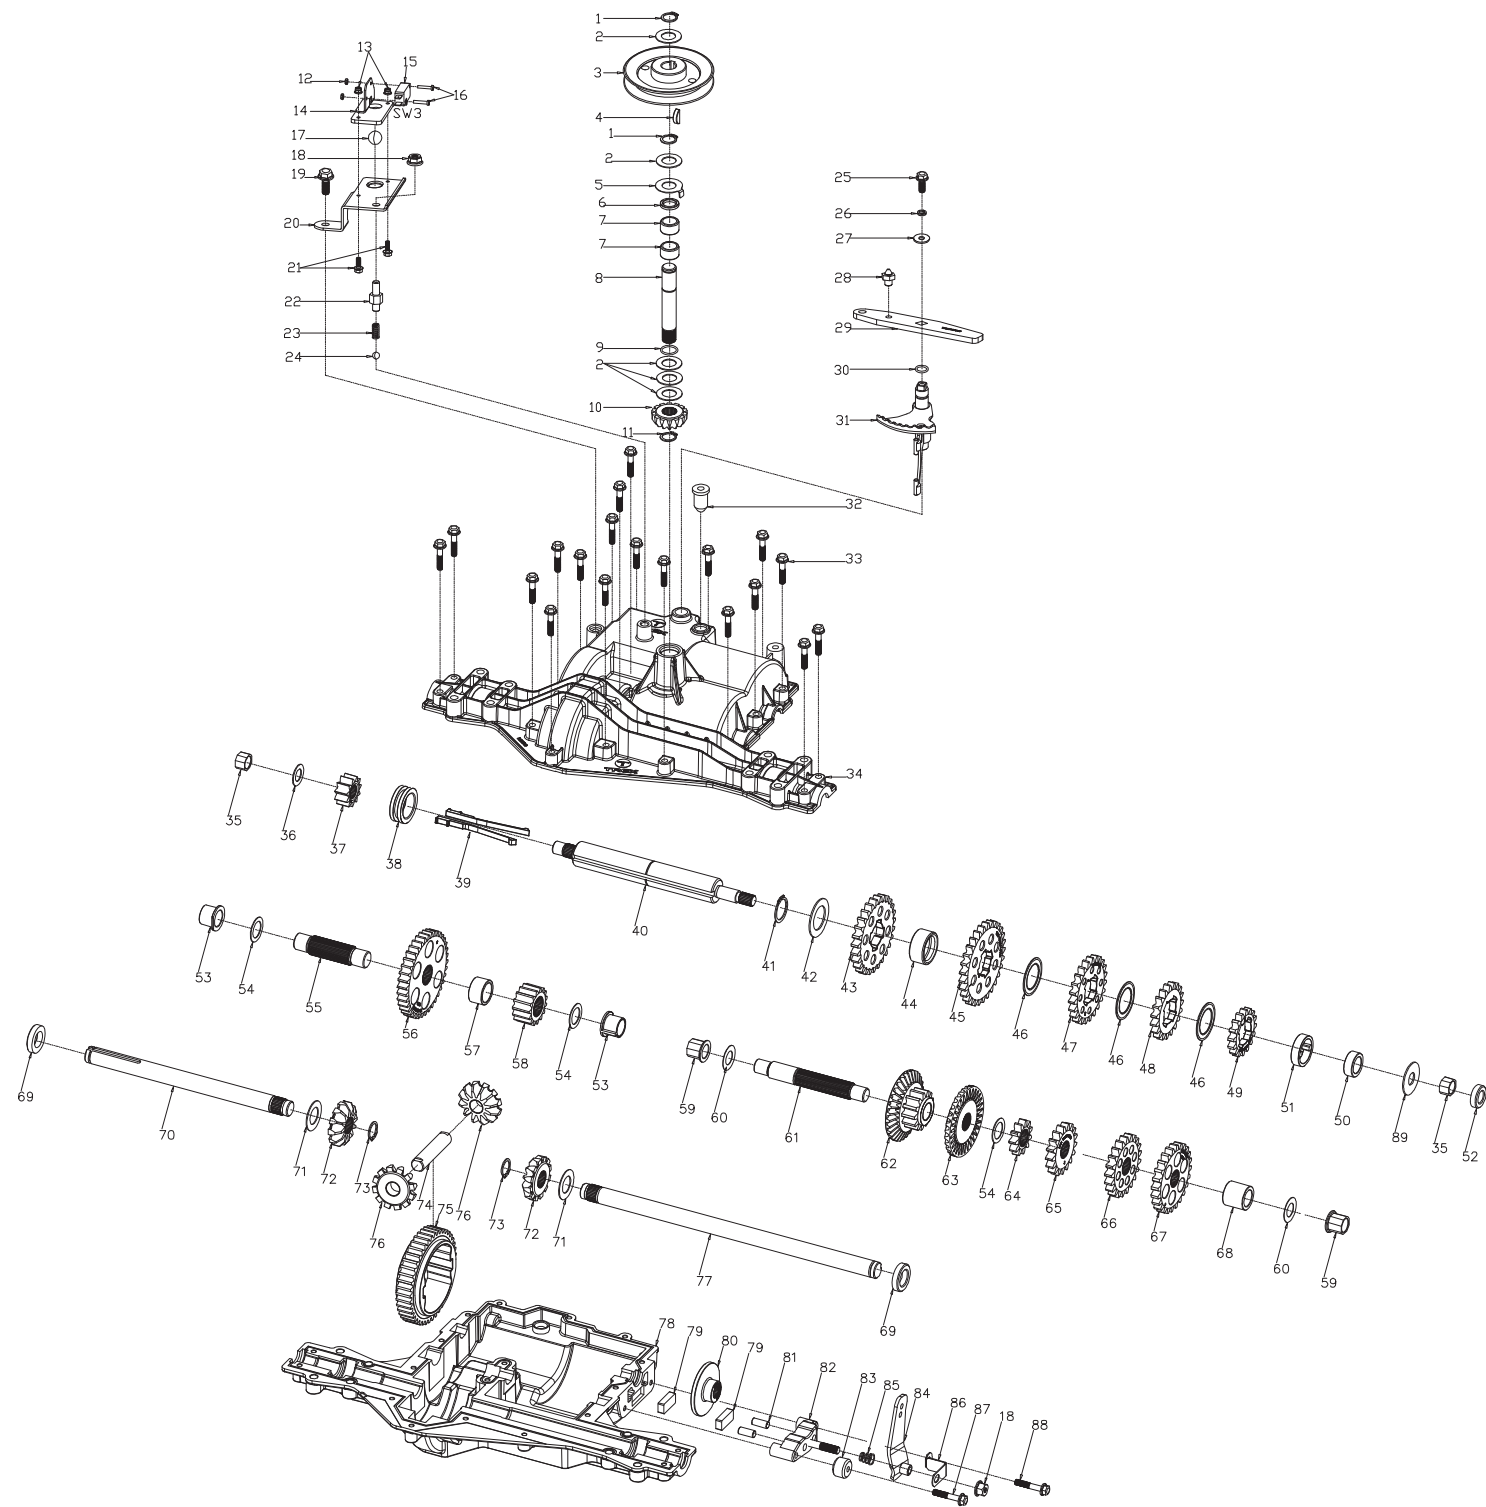

B

E

F

G

H

H-2  
组件

POS	QTY	PARTNUMBER	BESKRIVELSE	DESCRIPTION
A-01	1	453227	SÆDE	SEAT
A-02	2	419376	BOLT	BOLT
A-03	26	439963	MØTRIK M8	NUT
A-04	1	453228	SÆDEBESLAG	SEAT FIXING PLATE
A-05	4	435705	SKIVE	FLAT WASHER
A-06	8	453229	BOLT	BOLT
A-07	2	453230	SÆDEFJEDER	SEAT SWITCH SPRING
A-08	2	453231	ANTI-VIBRATION FJEDER	SEAT VIBRATION DAMPING SPRINGS
A-09	1	435626	BRÆDDEBOLT M8X25	BOLT
A-10	28	419273	MØTRIK M6	NUT M6
A-11	21	433356	BOLT M16 M6X16	BOLT M16
A-12	1	453232	BESLAG	FIX PLATE
A-13	1	453233	STANG	SEAT VIBRATION DAMPENING SPRING RETAINER
A-14	1	453234	PANEL HØJDEJUSTERING	HEGIHT ADJUSTMENT PANEL
A-15	6	442557	SKRUE 4.8X13	SCREW
A-16	1	453235	GEARSKIFTEPANEL	GEAR SHIFT LEVER PANEL.
A-17	1	453236	HÅNDTAG	VARIABLE SPEED HANDLE
A-18	1	453237	FARTREGULATOR	SPEED GOVERNOR
A-19	2	452847	BOLT M8X25	SCREW
A-20	1	453238	PLADE	FIXED PLATE
A-21	1	453239	GASKABEL	THROTTLE CABLE
A-22	2	453240	SÆDEFORBINDELSSESSTANG	SEAT LINKAGE ROD
A-23	2	453241	BOLT	BOLT
A-24	1	453242	SUPPORTPLADE	SUPPORT PLATE
A-25	8	453243	BOLT	BOLT
A-26	2	453244	SUPPORT STANG	SUPPORT RODS
A-27	1	453245	BESLAG VENSTRE	LEFT BRACKET FOR GRASS BAG
A-28	1	453246	FORBINDELSPLADE SÆDEKOBLING VENSTRE	LEFT CONNECTING PLATE FOR SEAT LINKAGE R
A-29	1	453247	BESLAG	SEAT FRAME SUPPORT BRACKET
A-30	4	453248	PLADE	FRAME CONNECTION REINFORCEMENT PLATE
A-31	8	442554	BOLT M8X45	BOLT
A-32	1	453249	FORBINDELSPLADE SÆDEKOBLING HØJRE	RIGHT CONNECTING PLATE FOR SEAT LINKAGE
A-33	1	453250	BESLAG HØJRE	RIGHT BRACKET FOR GRASS BAG
A-34	3	434589	BØS	BUSH
A-35	1	453251	PANEL ØVRE	UPPER PANEL
A-36	10	419350	STÅLBOLT M6X12	STEEL BOLT M6X12
A-37	2	453252	WIRE	WIRE CLIP
A-38	1	453253	SIKKERHEDSAFBRYDERPLADE	GRASS BAG SAFTY SWITCH PLATE
A-39	1	453254	PANEL NEDRE	LOWER PANEL
A-40	1	453255	FJEDER	BRAKE SPRING
A-41	1	453256	RAMME	FRAME ASSEMBLY
A-42	1	452886	BOLT M8X16	BOLT