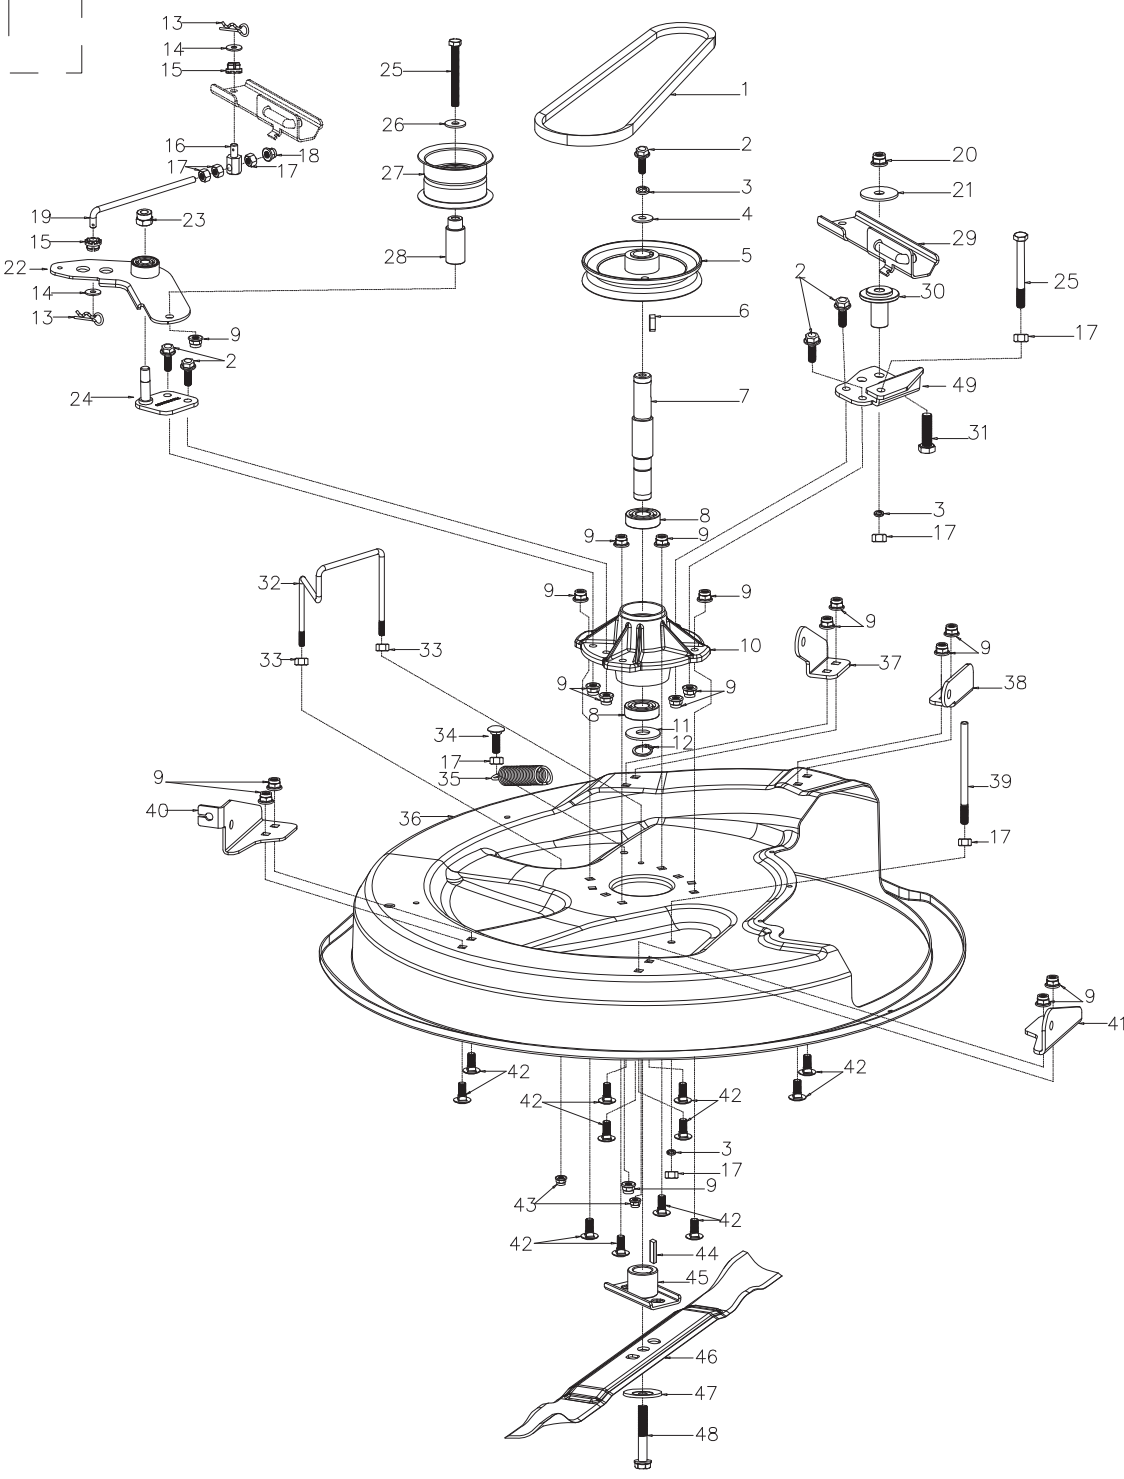

B

E

F

G

H

H-2  
组件

POS	QTY	PARTNUMBER	BESKRIVELSE	DESCRIPTION
A-01	1	453227	SÆDE	SEAT
A-02	2	419376	BOLT	BOLT
A-03	26	439963	MØTRIK M8	NUT
A-04	1	453228	SÆDEBESLAG	SEAT FIXING PLATE
A-05	4	435705	SKIVE	FLAT WASHER
A-06	8	453229	BOLT	BOLT
A-07	2	453230	SÆDEFJEDER	SEAT SWITCH SPRING
A-08	2	453231	ANTI-VIBRATION FJEDER	SEAT VIBRATION DAMPING SPRINGS
A-09	1	435626	BRÆDDEBOLT M8X25	BOLT
A-10	28	419273	MØTRIK M6	NUT M6
A-11	21	433356	BOLT M16 M6X16	BOLT M16
A-12	1	453232	BESLAG	FIX PLATE
A-13	1	453233	STANG	SEAT VIBRATION DAMPENING SPRING RETAINER
A-14	1	453234	PANEL HØJDEJUSTERING	HEGIHT ADJUSTMENT PANEL
A-15	6	442557	SKRUE 4.8X13	SCREW
A-16	1	453235	GEARSKIFTEPANEL	GEAR SHIFT LEVER PANEL.
A-17	1	453236	HÅNDTAG	VARIABLE SPEED HANDLE
A-18	1	453237	FARTREGULATOR	SPEED GOVERNOR
A-19	2	452847	BOLT M8X25	SCREW
A-20	1	453238	PLADE	FIXED PLATE
A-21	1	453239	GASKABEL	THROTTLE CABLE
A-22	2	453240	SÆDEFORBINDELSSESSTANG	SEAT LINKAGE ROD
A-23	2	453241	BOLT	BOLT
A-24	1	453242	SUPPORTPLADE	SUPPORT PLATE
A-25	8	453243	BOLT	BOLT
A-26	2	453244	SUPPORT STANG	SUPPORT RODS
A-27	1	453245	BESLAG VENSTRE	LEFT BRACKET FOR GRASS BAG
A-28	1	453246	FORBINDELSPLADE SÆDEKOBLING VENSTRE	LEFT CONNECTING PLATE FOR SEAT LINKAGE R
A-29	1	453247	BESLAG	SEAT FRAME SUPPORT BRACKET
A-30	4	453248	PLADE	FRAME CONNECTION REINFORCEMENT PLATE
A-31	8	442554	BOLT M8X45	BOLT
A-32	1	453249	FORBINDELSPLADE SÆDEKOBLING HØJRE	RIGHT CONNECTING PLATE FOR SEAT LINKAGE
A-33	1	453250	BESLAG HØJRE	RIGHT BRACKET FOR GRASS BAG
A-34	3	434589	BØS	BUSH
A-35	1	453251	PANEL ØVRE	UPPER PANEL
A-36	10	419350	STÅLBOLT M6X12	STEEL BOLT M6X12
A-37	2	453252	WIRE	WIRE CLIP
A-38	1	453253	SIKKERHEDSAFBRYDERPLADE	GRASS BAG SAFTY SWITCH PLATE
A-39	1	453254	PANEL NEDRE	LOWER PANEL
A-40	1	453255	FJEDER	BRAKE SPRING
A-41	1	453256	RAMME	FRAME ASSEMBLY
A-42	1	452886	BOLT M8X16	BOLT