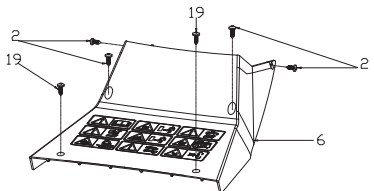

B

E

F

G

H

H-2  
组件

POS	QTY	PARTNUMBER	BESKRIVELSE	DESCRIPTION
A-01	1	453227	SÆDE	SEAT
A-02	2	419376	BOLT	BOLT
A-03	26	439963	MØTRIK M8	NUT
A-04	1	453228	SÆDEBESLAG	SEAT FIXING PLATE
A-05	4	435705	SKIVE	FLAT WASHER
A-06	8	453229	BOLT	BOLT
A-07	2	453230	SÆDEFJEDER	SEAT SWITCH SPRING
A-08	2	453231	ANTI-VIBRATION FJEDER	SEAT VIBRATION DAMPING SPRINGS
A-09	1	435626	BRÆDDEBOLT M8X25	BOLT
A-10	28	419273	MØTRIK M6	NUT M6
A-11	21	433356	BOLT M16 M6X16	BOLT M16
A-12	1	453232	BESLAG	FIX PLATE
A-13	1	453233	STANG	SEAT VIBRATION DAMPENING SPRING RETAINER
A-14	1	453234	PANEL HØJDEJUSTERING	HEGIHT ADJUSTMENT PANEL
A-15	6	442557	SKRUE 4.8X13	SCREW
A-16	1	453235	GEARSKIFTEPANEL	GEAR SHIFT LEVER PANEL.
A-17	1	453236	HÅNDTAG	VARIABLE SPEED HANDLE
A-18	1	453237	FARTREGULATOR	SPEED GOVERNOR
A-19	2	452847	BOLT M8X25	SCREW
A-20	1	453238	PLADE	FIXED PLATE
A-21	1	453239	GASKABEL	THROTTLE CABLE
A-22	2	453240	SÆDEFORBINDELSSESSTANG	SEAT LINKAGE ROD
A-23	2	453241	BOLT	BOLT
A-24	1	453242	SUPPORTPLADE	SUPPORT PLATE
A-25	8	453243	BOLT	BOLT
A-26	2	453244	SUPPORT STANG	SUPPORT RODS
A-27	1	453245	BESLAG VENSTRE	LEFT BRACKET FOR GRASS BAG
A-28	1	453246	FORBINDELSPLADE SÆDEKOBLING VENSTRE	LEFT CONNECTING PLATE FOR SEAT LINKAGE R
A-29	1	453247	BESLAG	SEAT FRAME SUPPORT BRACKET
A-30	4	453248	PLADE	FRAME CONNECTION REINFORCEMENT PLATE
A-31	8	442554	BOLT M8X45	BOLT
A-32	1	453249	FORBINDELSPLADE SÆDEKOBLING HØJRE	RIGHT CONNECTING PLATE FOR SEAT LINKAGE
A-33	1	453250	BESLAG HØJRE	RIGHT BRACKET FOR GRASS BAG
A-34	3	434589	BØS	BUSH
A-35	1	453251	PANEL ØVRE	UPPER PANEL
A-36	10	419350	STÅLBOLT M6X12	STEEL BOLT M6X12
A-37	2	453252	WIRE	WIRE CLIP
A-38	1	453253	SIKKERHEDSAFBRYDERPLADE	GRASS BAG SAFTY SWITCH PLATE
A-39	1	453254	PANEL NEDRE	LOWER PANEL
A-40	1	453255	FJEDER	BRAKE SPRING
A-41	1	453256	RAMME	FRAME ASSEMBLY
A-42	1	452886	BOLT M8X16	BOLT