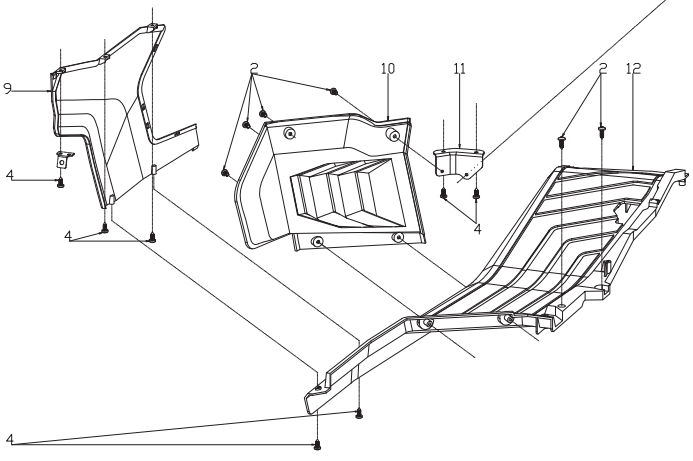

B

E

F

G

H

H-2  
组件

POS	QTY	PARTNUMBER	BESKRIVELSE	DESCRIPTION
A-01	1	453227	SÆDE	SEAT
A-02	2	419376	BOLT	BOLT
A-03	26	439963	MØTRIK M8	NUT
A-04	1	453228	SÆDEBESLAG	SEAT FIXING PLATE
A-05	4	435705	SKIVE	FLAT WASHER
A-06	8	453229	BOLT	BOLT
A-07	2	453230	SÆDEFJEDER	SEAT SWITCH SPRING
A-08	2	453231	ANTI-VIBRATION FJEDER	SEAT VIBRATION DAMPING SPRINGS
A-09	1	435626	BRÆDDEBOLT M8X25	BOLT
A-10	28	419273	MØTRIK M6	NUT M6
A-11	21	433356	BOLT M16 M6X16	BOLT M16
A-12	1	453232	BESLAG	FIX PLATE
A-13	1	453233	STANG	SEAT VIBRATION DAMPENING SPRING RETAINER
A-14	1	453234	PANEL HØJDEJUSTERING	HEGIHT ADJUSTMENT PANEL
A-15	6	442557	SKRUE 4.8X13	SCREW
A-16	1	453235	GEARSKIFTEPANEL	GEAR SHIFT LEVER PANEL.
A-17	1	453236	HÅNDTAG	VARIABLE SPEED HANDLE
A-18	1	453237	FARTREGULATOR	SPEED GOVERNOR
A-19	2	452847	BOLT M8X25	SCREW
A-20	1	453238	PLADE	FIXED PLATE
A-21	1	453239	GASKABEL	THROTTLE CABLE
A-22	2	453240	SÆDEFORBINDELSSESSTANG	SEAT LINKAGE ROD
A-23	2	453241	BOLT	BOLT
A-24	1	453242	SUPPORTPLADE	SUPPORT PLATE
A-25	8	453243	BOLT	BOLT
A-26	2	453244	SUPPORT STANG	SUPPORT RODS
A-27	1	453245	BESLAG VENSTRE	LEFT BRACKET FOR GRASS BAG
A-28	1	453246	FORBINDELSPLADE SÆDEKOBLING VENSTRE	LEFT CONNECTING PLATE FOR SEAT LINKAGE R
A-29	1	453247	BESLAG	SEAT FRAME SUPPORT BRACKET
A-30	4	453248	PLADE	FRAME CONNECTION REINFORCEMENT PLATE
A-31	8	442554	BOLT M8X45	BOLT
A-32	1	453249	FORBINDELSPLADE SÆDEKOBLING HØJRE	RIGHT CONNECTING PLATE FOR SEAT LINKAGE
A-33	1	453250	BESLAG HØJRE	RIGHT BRACKET FOR GRASS BAG
A-34	3	434589	BØS	BUSH
A-35	1	453251	PANEL ØVRE	UPPER PANEL
A-36	10	419350	STÅLBOLT M6X12	STEEL BOLT M6X12
A-37	2	453252	WIRE	WIRE CLIP
A-38	1	453253	SIKKERHEDSAFBRYDERPLADE	GRASS BAG SAFTY SWITCH PLATE
A-39	1	453254	PANEL NEDRE	LOWER PANEL
A-40	1	453255	FJEDER	BRAKE SPRING
A-41	1	453256	RAMME	FRAME ASSEMBLY
A-42	1	452886	BOLT M8X16	BOLT