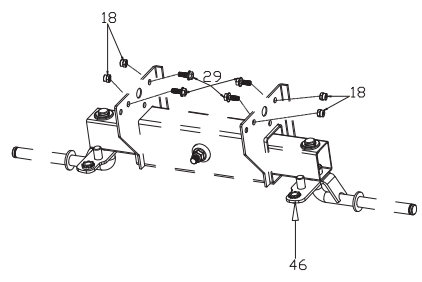

B

E

F

G

H

H-2  
组件

POS	QTY	PARTNUMBER	BESKRIVELSE	DESCRIPTION
A-01	1	453227	SÆDE	SEAT
A-02	2	419376	BOLT	BOLT
A-03	26	439963	MØTRIK M8	NUT
A-04	1	453228	SÆDEBESLAG	SEAT FIXING PLATE
A-05	4	435705	SKIVE	FLAT WASHER
A-06	8	453229	BOLT	BOLT
A-07	2	453230	SÆDEFJEDER	SEAT SWITCH SPRING
A-08	2	453231	ANTI-VIBRATION FJEDER	SEAT VIBRATION DAMPING SPRINGS
A-09	1	435626	BRÆDDEBOLT M8X25	BOLT
A-10	28	419273	MØTRIK M6	NUT M6
A-11	21	433356	BOLT M16 M6X16	BOLT M16
A-12	1	453232	BESLAG	FIX PLATE
A-13	1	453233	STANG	SEAT VIBRATION DAMPENING SPRING RETAINER
A-14	1	453234	PANEL HØJDEJUSTERING	HEGIHT ADJUSTMENT PANEL
A-15	6	442557	SKRUE 4.8X13	SCREW
A-16	1	453235	GEARSKIFTEPANEL	GEAR SHIFT LEVER PANEL.
A-17	1	453236	HÅNDTAG	VARIABLE SPEED HANDLE
A-18	1	453237	FARTREGULATOR	SPEED GOVERNOR
A-19	2	452847	BOLT M8X25	SCREW
A-20	1	453238	PLADE	FIXED PLATE
A-21	1	453239	GASKABEL	THROTTLE CABLE
A-22	2	453240	SÆDEFORBINDELSSESSTANG	SEAT LINKAGE ROD
A-23	2	453241	BOLT	BOLT
A-24	1	453242	SUPPORTPLADE	SUPPORT PLATE
A-25	8	453243	BOLT	BOLT
A-26	2	453244	SUPPORT STANG	SUPPORT RODS
A-27	1	453245	BESLAG VENSTRE	LEFT BRACKET FOR GRASS BAG
A-28	1	453246	FORBINDELSPLADE SÆDEKOBLING VENSTRE	LEFT CONNECTING PLATE FOR SEAT LINKAGE R
A-29	1	453247	BESLAG	SEAT FRAME SUPPORT BRACKET
A-30	4	453248	PLADE	FRAME CONNECTION REINFORCEMENT PLATE
A-31	8	442554	BOLT M8X45	BOLT
A-32	1	453249	FORBINDELSPLADE SÆDEKOBLING HØJRE	RIGHT CONNECTING PLATE FOR SEAT LINKAGE
A-33	1	453250	BESLAG HØJRE	RIGHT BRACKET FOR GRASS BAG
A-34	3	434589	BØS	BUSH
A-35	1	453251	PANEL ØVRE	UPPER PANEL
A-36	10	419350	STÅLBOLT M6X12	STEEL BOLT M6X12
A-37	2	453252	WIRE	WIRE CLIP
A-38	1	453253	SIKKERHEDSAFBRYDERPLADE	GRASS BAG SAFTY SWITCH PLATE
A-39	1	453254	PANEL NEDRE	LOWER PANEL
A-40	1	453255	FJEDER	BRAKE SPRING
A-41	1	453256	RAMME	FRAME ASSEMBLY
A-42	1	452886	BOLT M8X16	BOLT