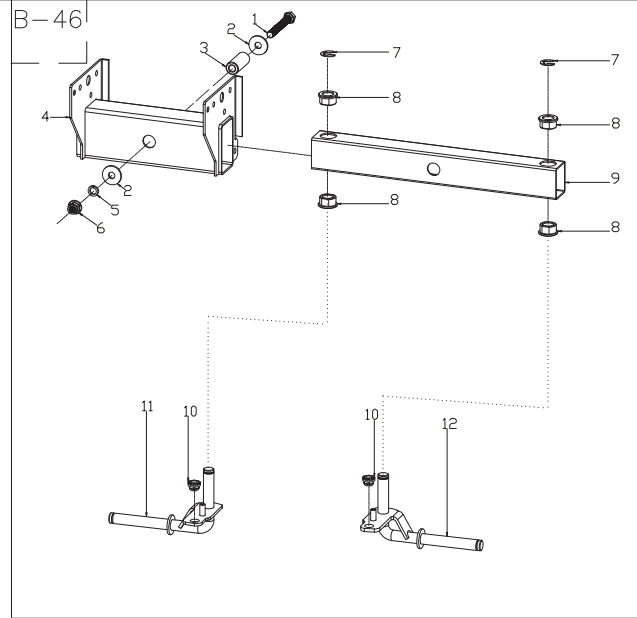

B

E

F

G

H

H-2  
组件

POS	QTY	PARTNUMBER	BESKRIVELSE	DESCRIPTION
A-01	1	453227	SÆDE	SEAT
A-02	2	419376	BOLT	BOLT
A-03	26	439963	MØTRIK M8	NUT
A-04	1	453228	SÆDEBESLAG	SEAT FIXING PLATE
A-05	4	435705	SKIVE	FLAT WASHER
A-06	8	453229	BOLT	BOLT
A-07	2	453230	SÆDEFJEDER	SEAT SWITCH SPRING
A-08	2	453231	ANTI-VIBRATION FJEDER	SEAT VIBRATION DAMPING SPRINGS
A-09	1	435626	BRÆDDEBOLT M8X25	BOLT
A-10	28	419273	MØTRIK M6	NUT M6
A-11	21	433356	BOLT M16 M6X16	BOLT M16
A-12	1	453232	BESLAG	FIX PLATE
A-13	1	453233	STANG	SEAT VIBRATION DAMPENING SPRING RETAINER
A-14	1	453234	PANEL HØJDEJUSTERING	HEGIHT ADJUSTMENT PANEL
A-15	6	442557	SKRUE 4.8X13	SCREW
A-16	1	453235	GEARSKIFTEPANEL	GEAR SHIFT LEVER PANEL.
A-17	1	453236	HÅNDTAG	VARIABLE SPEED HANDLE
A-18	1	453237	FARTREGULATOR	SPEED GOVERNOR
A-19	2	452847	BOLT M8X25	SCREW
A-20	1	453238	PLADE	FIXED PLATE
A-21	1	453239	GASKABEL	THROTTLE CABLE
A-22	2	453240	SÆDEFORBINDELSSESSTANG	SEAT LINKAGE ROD
A-23	2	453241	BOLT	BOLT
A-24	1	453242	SUPPORTPLADE	SUPPORT PLATE
A-25	8	453243	BOLT	BOLT
A-26	2	453244	SUPPORT STANG	SUPPORT RODS
A-27	1	453245	BESLAG VENSTRE	LEFT BRACKET FOR GRASS BAG
A-28	1	453246	FORBINDELSPLADE SÆDEKOBLING VENSTRE	LEFT CONNECTING PLATE FOR SEAT LINKAGE R
A-29	1	453247	BESLAG	SEAT FRAME SUPPORT BRACKET
A-30	4	453248	PLADE	FRAME CONNECTION REINFORCEMENT PLATE
A-31	8	442554	BOLT M8X45	BOLT
A-32	1	453249	FORBINDELSPLADE SÆDEKOBLING HØJRE	RIGHT CONNECTING PLATE FOR SEAT LINKAGE
A-33	1	453250	BESLAG HØJRE	RIGHT BRACKET FOR GRASS BAG
A-34	3	434589	BØS	BUSH
A-35	1	453251	PANEL ØVRE	UPPER PANEL
A-36	10	419350	STÅLBOLT M6X12	STEEL BOLT M6X12
A-37	2	453252	WIRE	WIRE CLIP
A-38	1	453253	SIKKERHEDSAFBRYDERPLADE	GRASS BAG SAFTY SWITCH PLATE
A-39	1	453254	PANEL NEDRE	LOWER PANEL
A-40	1	453255	FJEDER	BRAKE SPRING
A-41	1	453256	RAMME	FRAME ASSEMBLY
A-42	1	452886	BOLT M8X16	BOLT