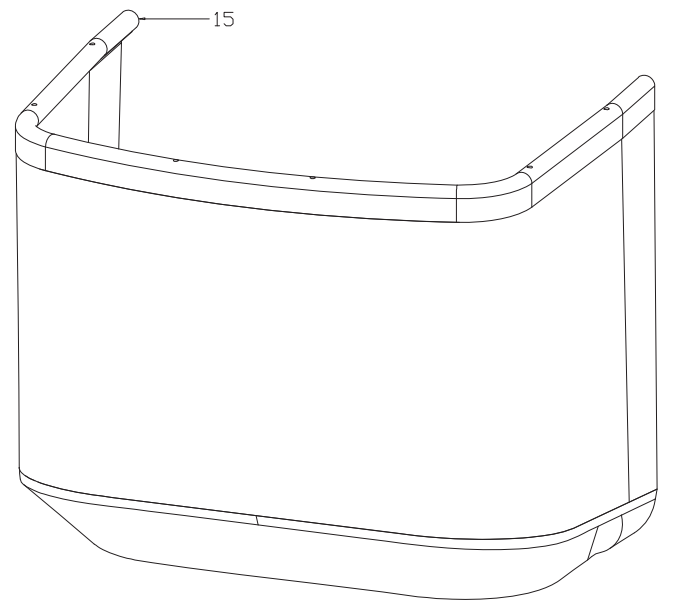

B

E

F

G

H

H-2  
组件

POS	QTY	PARTNUMBER	BESKRIVELSE	DESCRIPTION
A-01	1	453227	SÆDE	SEAT
A-02	2	419376	BOLT	BOLT
A-03	26	439963	MØTRIK M8	NUT
A-04	1	453228	SÆDEBESLAG	SEAT FIXING PLATE
A-05	4	435705	SKIVE	FLAT WASHER
A-06	8	453229	BOLT	BOLT
A-07	2	453230	SÆDEFJEDER	SEAT SWITCH SPRING
A-08	2	453231	ANTI-VIBRATION FJEDER	SEAT VIBRATION DAMPING SPRINGS
A-09	1	435626	BRÆDDEBOLT M8X25	BOLT
A-10	28	419273	MØTRIK M6	NUT M6
A-11	21	433356	BOLT M16 M6X16	BOLT M16
A-12	1	453232	BESLAG	FIX PLATE
A-13	1	453233	STANG	SEAT VIBRATION DAMPENING SPRING RETAINER
A-14	1	453234	PANEL HØJDEJUSTERING	HEGIHT ADJUSTMENT PANEL
A-15	6	442557	SKRUE 4.8X13	SCREW
A-16	1	453235	GEARSKIFTEPANEL	GEAR SHIFT LEVER PANEL.
A-17	1	453236	HÅNDTAG	VARIABLE SPEED HANDLE
A-18	1	453237	FARTREGULATOR	SPEED GOVERNOR
A-19	2	452847	BOLT M8X25	SCREW
A-20	1	453238	PLADE	FIXED PLATE
A-21	1	453239	GASKABEL	THROTTLE CABLE
A-22	2	453240	SÆDEFORBINDELSSESSTANG	SEAT LINKAGE ROD
A-23	2	453241	BOLT	BOLT
A-24	1	453242	SUPPORTPLADE	SUPPORT PLATE
A-25	8	453243	BOLT	BOLT
A-26	2	453244	SUPPORT STANG	SUPPORT RODS
A-27	1	453245	BESLAG VENSTRE	LEFT BRACKET FOR GRASS BAG
A-28	1	453246	FORBINDELSPLADE SÆDEKOBLING VENSTRE	LEFT CONNECTING PLATE FOR SEAT LINKAGE R
A-29	1	453247	BESLAG	SEAT FRAME SUPPORT BRACKET
A-30	4	453248	PLADE	FRAME CONNECTION REINFORCEMENT PLATE
A-31	8	442554	BOLT M8X45	BOLT
A-32	1	453249	FORBINDELSPLADE SÆDEKOBLING HØJRE	RIGHT CONNECTING PLATE FOR SEAT LINKAGE
A-33	1	453250	BESLAG HØJRE	RIGHT BRACKET FOR GRASS BAG
A-34	3	434589	BØS	BUSH
A-35	1	453251	PANEL ØVRE	UPPER PANEL
A-36	10	419350	STÅLBOLT M6X12	STEEL BOLT M6X12
A-37	2	453252	WIRE	WIRE CLIP
A-38	1	453253	SIKKERHEDSAFBRYDERPLADE	GRASS BAG SAFTY SWITCH PLATE
A-39	1	453254	PANEL NEDRE	LOWER PANEL
A-40	1	453255	FJEDER	BRAKE SPRING
A-41	1	453256	RAMME	FRAME ASSEMBLY
A-42	1	452886	BOLT M8X16	BOLT