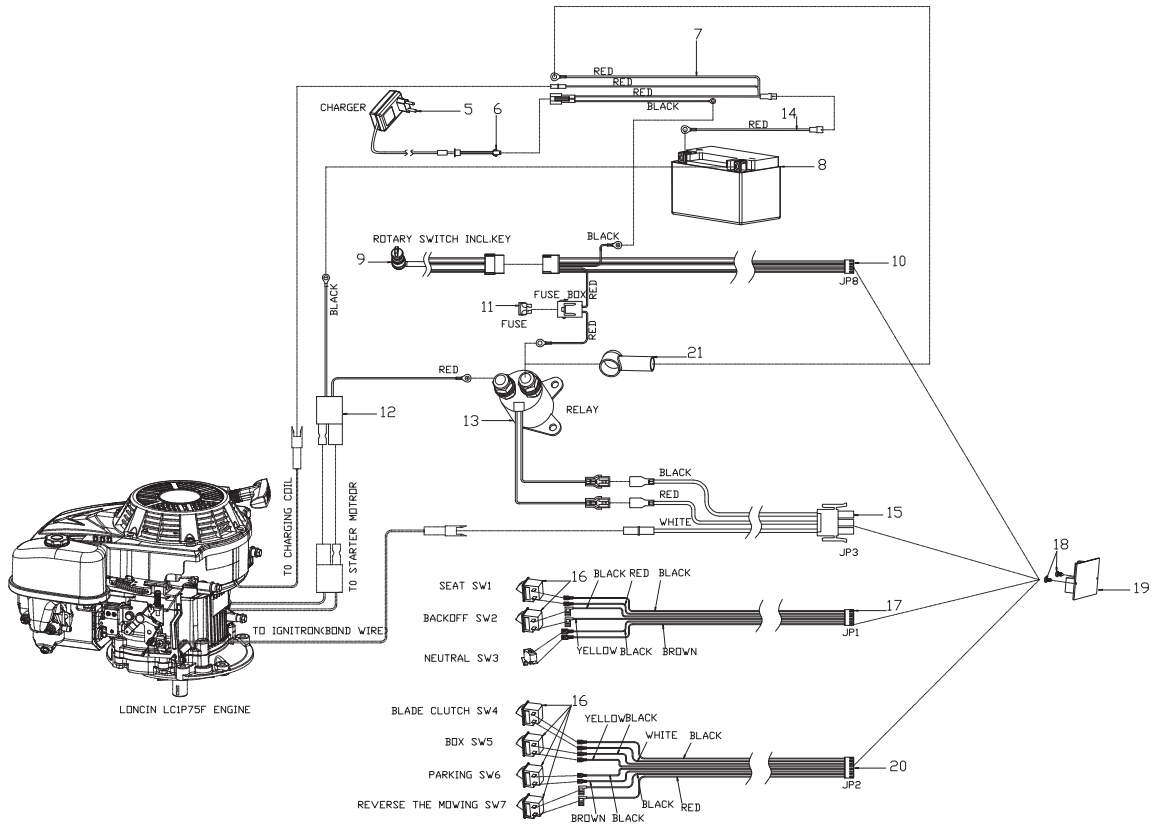

B

E

F

G

H

H-2  
组件

POS	QTY	PARTNUMBER	BESKRIVELSE	DESCRIPTION
A-01	1	453227	SÆDE	SEAT
A-02	2	419376	BOLT	BOLT
A-03	26	439963	MØTRIK M8	NUT
A-04	1	453228	SÆDEBESLAG	SEAT FIXING PLATE
A-05	4	435705	SKIVE	FLAT WASHER
A-06	8	453229	BOLT	BOLT
A-07	2	453230	SÆDEFJEDER	SEAT SWITCH SPRING
A-08	2	453231	ANTI-VIBRATION FJEDER	SEAT VIBRATION DAMPING SPRINGS
A-09	1	435626	BRÆDDEBOLT M8X25	BOLT
A-10	28	419273	MØTRIK M6	NUT M6
A-11	21	433356	BOLT M16 M6X16	BOLT M16
A-12	1	453232	BESLAG	FIX PLATE
A-13	1	453233	STANG	SEAT VIBRATION DAMPENING SPRING RETAINER
A-14	1	453234	PANEL HØJDEJUSTERING	HEGIHT ADJUSTMENT PANEL
A-15	6	442557	SKRUE 4.8X13	SCREW
A-16	1	453235	GEARSKIFTEPANEL	GEAR SHIFT LEVER PANEL.
A-17	1	453236	HÅNDTAG	VARIABLE SPEED HANDLE
A-18	1	453237	FARTREGULATOR	SPEED GOVERNOR
A-19	2	452847	BOLT M8X25	SCREW
A-20	1	453238	PLADE	FIXED PLATE
A-21	1	453239	GASKABEL	THROTTLE CABLE
A-22	2	453240	SÆDEFORBINDELSSESSTANG	SEAT LINKAGE ROD
A-23	2	453241	BOLT	BOLT
A-24	1	453242	SUPPORTPLADE	SUPPORT PLATE
A-25	8	453243	BOLT	BOLT
A-26	2	453244	SUPPORT STANG	SUPPORT RODS
A-27	1	453245	BESLAG VENSTRE	LEFT BRACKET FOR GRASS BAG
A-28	1	453246	FORBINDELSPLADE SÆDEKOBLING VENSTRE	LEFT CONNECTING PLATE FOR SEAT LINKAGE R
A-29	1	453247	BESLAG	SEAT FRAME SUPPORT BRACKET
A-30	4	453248	PLADE	FRAME CONNECTION REINFORCEMENT PLATE
A-31	8	442554	BOLT M8X45	BOLT
A-32	1	453249	FORBINDELSPLADE SÆDEKOBLING HØJRE	RIGHT CONNECTING PLATE FOR SEAT LINKAGE
A-33	1	453250	BESLAG HØJRE	RIGHT BRACKET FOR GRASS BAG
A-34	3	434589	BØS	BUSH
A-35	1	453251	PANEL ØVRE	UPPER PANEL
A-36	10	419350	STÅLBOLT M6X12	STEEL BOLT M6X12
A-37	2	453252	WIRE	WIRE CLIP
A-38	1	453253	SIKKERHEDSAFBRYDERPLADE	GRASS BAG SAFTY SWITCH PLATE
A-39	1	453254	PANEL NEDRE	LOWER PANEL
A-40	1	453255	FJEDER	BRAKE SPRING
A-41	1	453256	RAMME	FRAME ASSEMBLY
A-42	1	452886	BOLT M8X16	BOLT