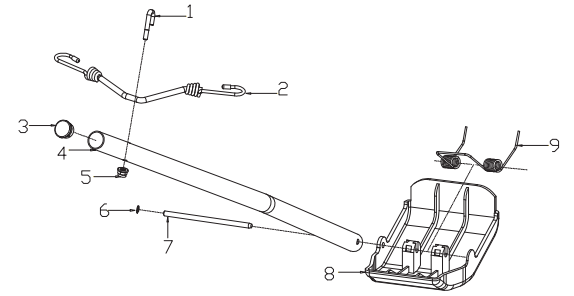

B

E

F

G

H

H-2  
组件

POS	QTY	PARTNUMBER	BESKRIVELSE	DESCRIPTION
A-01	1	453227	SÆDE	SEAT
A-02	2	419376	BOLT	BOLT
A-03	26	439963	MØTRIK M8	NUT
A-04	1	453228	SÆDEBESLAG	SEAT FIXING PLATE
A-05	4	435705	SKIVE	FLAT WASHER
A-06	8	453229	BOLT	BOLT
A-07	2	453230	SÆDEFJEDER	SEAT SWITCH SPRING
A-08	2	453231	ANTI-VIBRATION FJEDER	SEAT VIBRATION DAMPING SPRINGS
A-09	1	435626	BRÆDDEBOLT M8X25	BOLT
A-10	28	419273	MØTRIK M6	NUT M6
A-11	21	433356	BOLT M16 M6X16	BOLT M16
A-12	1	453232	BESLAG	FIX PLATE
A-13	1	453233	STANG	SEAT VIBRATION DAMPENING SPRING RETAINER
A-14	1	453234	PANEL HØJDEJUSTERING	HEGIHT ADJUSTMENT PANEL
A-15	6	442557	SKRUE 4.8X13	SCREW
A-16	1	453235	GEARSKIFTEPANEL	GEAR SHIFT LEVER PANEL.
A-17	1	453236	HÅNDTAG	VARIABLE SPEED HANDLE
A-18	1	453237	FARTREGULATOR	SPEED GOVERNOR
A-19	2	452847	BOLT M8X25	SCREW
A-20	1	453238	PLADE	FIXED PLATE
A-21	1	453239	GASKABEL	THROTTLE CABLE
A-22	2	453240	SÆDEFORBINDELSSESSTANG	SEAT LINKAGE ROD
A-23	2	453241	BOLT	BOLT
A-24	1	453242	SUPPORTPLADE	SUPPORT PLATE
A-25	8	453243	BOLT	BOLT
A-26	2	453244	SUPPORT STANG	SUPPORT RODS
A-27	1	453245	BESLAG VENSTRE	LEFT BRACKET FOR GRASS BAG
A-28	1	453246	FORBINDELSPLADE SÆDEKOBLING VENSTRE	LEFT CONNECTING PLATE FOR SEAT LINKAGE R
A-29	1	453247	BESLAG	SEAT FRAME SUPPORT BRACKET
A-30	4	453248	PLADE	FRAME CONNECTION REINFORCEMENT PLATE
A-31	8	442554	BOLT M8X45	BOLT
A-32	1	453249	FORBINDELSPLADE SÆDEKOBLING HØJRE	RIGHT CONNECTING PLATE FOR SEAT LINKAGE
A-33	1	453250	BESLAG HØJRE	RIGHT BRACKET FOR GRASS BAG
A-34	3	434589	BØS	BUSH
A-35	1	453251	PANEL ØVRE	UPPER PANEL
A-36	10	419350	STÅLBOLT M6X12	STEEL BOLT M6X12
A-37	2	453252	WIRE	WIRE CLIP
A-38	1	453253	SIKKERHEDSAFBRYDERPLADE	GRASS BAG SAFTY SWITCH PLATE
A-39	1	453254	PANEL NEDRE	LOWER PANEL
A-40	1	453255	FJEDER	BRAKE SPRING
A-41	1	453256	RAMME	FRAME ASSEMBLY
A-42	1	452886	BOLT M8X16	BOLT