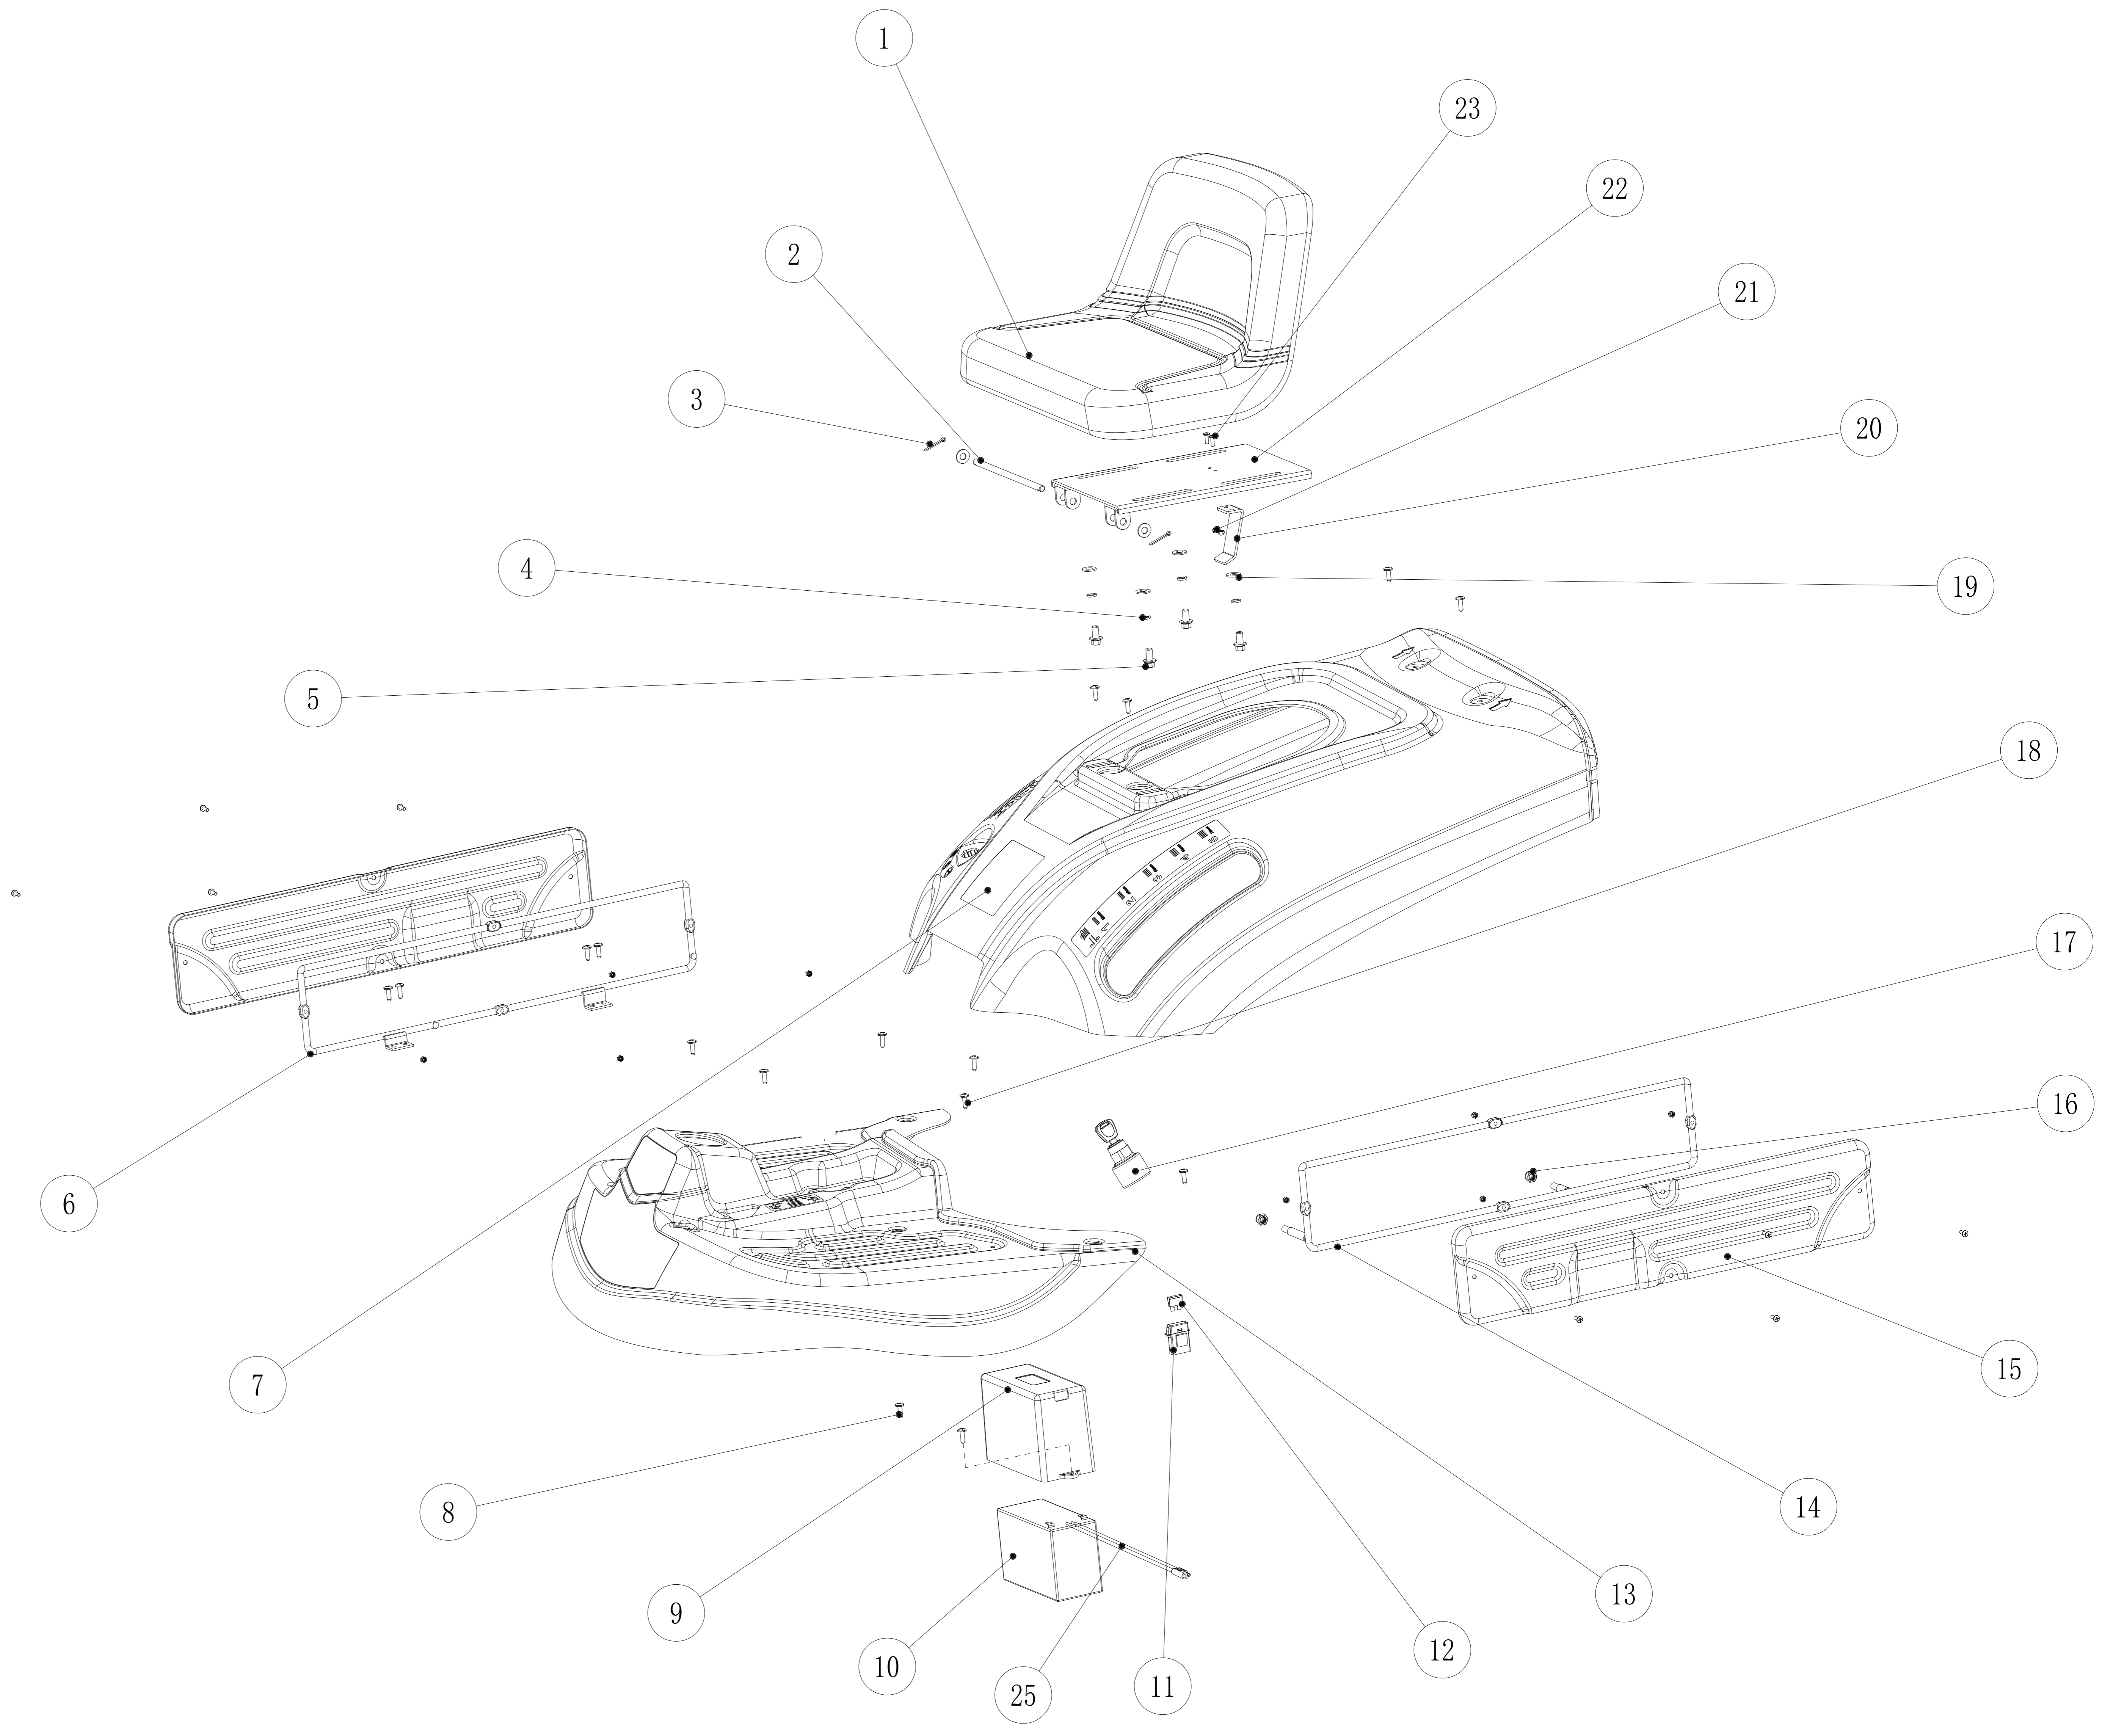

POS	QTY	PARTNUMBER	BESKRIVELSE	DESCRIPTION
47	1	427298	FORBINDELSESTANG TIL TILKOBLING AF KNIV	FILLING ROD
48	3	427251	MØTRIK M8	NUT M8
49	1	427299	KARDANLED HØJRE	CARDAN JOINT RIGHT
50	1	427300	KLIPPEREM A991LI YONG	V-BELT A991LI YONG
51	1	427301	FLANGEBOLT M8X35	COLLAR BOLT M8X35

POS	QTY	PARTNUMBER	BESKRIVELSE	DESCRIPTION
48	1	438300	PLADE	OUTPUT BOARD
49	1	428933	FJEDERSKIVE M6	SPRING COLLAR M6
50	1	438301	BOLT	BOLT
51	2	428930	BESLAG FOR KONTAKT	BRACKET
52	2	428948	O-RING	O-RING
53	2	438302	BOLT	BOLT
54	4	428929	MØTRIK M3	NUT M3
55	4	428932	MASKINSKRUE M3X16	MACHINE SCREW M3X16
56	1	436621	SLANGE TIL FORHJUL	HOSE FOR FRONT WHEEL

24

POS	QTY	PARTNUMBER	BESKRIVELSE	DESCRIPTION
1	1	427381	SÆDE	SEAT
2	1	427382	AKSEL TIL SÆDEVIPPEPLADE	SHAFT
3	2	427255	STIFT	PIN
4	4	427371	SKIVE Ø8	WASHER Ø8
5	4	427383	FLANGEBOLT 8.8 M8X15	COLLAR BOLT M8X15
6	1	428962	BESKYTTELSESSKÆRM	GUARD
7	1	427384	AFSKÆRMNING MOTOR/BAG GUL	SHIELD
8	2	427349	PLADESKRUE M4,8X9,5	PLATE SCREW M4,8X9,5
9	1	427385	BATTERIKASSE	BATTERY BOX
10	1	427386	BATTERI 12V 7AH	BATTERY 12V 7AH
11	1	427387	SIKRINGSBOKS	FUSE
12	1	427388	SIKRING	FUSE
13	1	427389	AFSKÆRMNING VED PEDALER/FOR	SHIELD
14	1	427390	BESKYTTELSESSKÆRM	GUARD
15	2	427391	BESKYTTELSESSKÆRM	GUARD
16	2	427229	LÅSEMØTRIK M8	LOCKING NUT M8
17	1	427392	NØGLE + TÆNDINGSLÅS	KEY + SWITCH
18	10	428951	PLADESKRUE PANHOVED MED SPIDS. LIGE KÆRV 4.8X13	PLATE SCREW 4.8X13
19	6	427334	PLANSKIVE Ø8	FACE PLATE Ø8
20	1	427393	BESLAG FOR VIPPEKONTAKT	BRACKET
21	10	427214	LÅSEMØTRIK M4	LOCKING NUT M4
22	1	427394	MONTERINGSVIPPEBESLAG FOR SÆDE	MOUNTING BRACKET
23	10	427257	MASKINESKRUE PANHOVED POZIDRIVE FZB M4X12	PAN HEADED MACHINE SCREW M4X12
24	1	438986	LEDNINGSNET	CABLE ASSY
25	1	438308	KABEL	WIRE