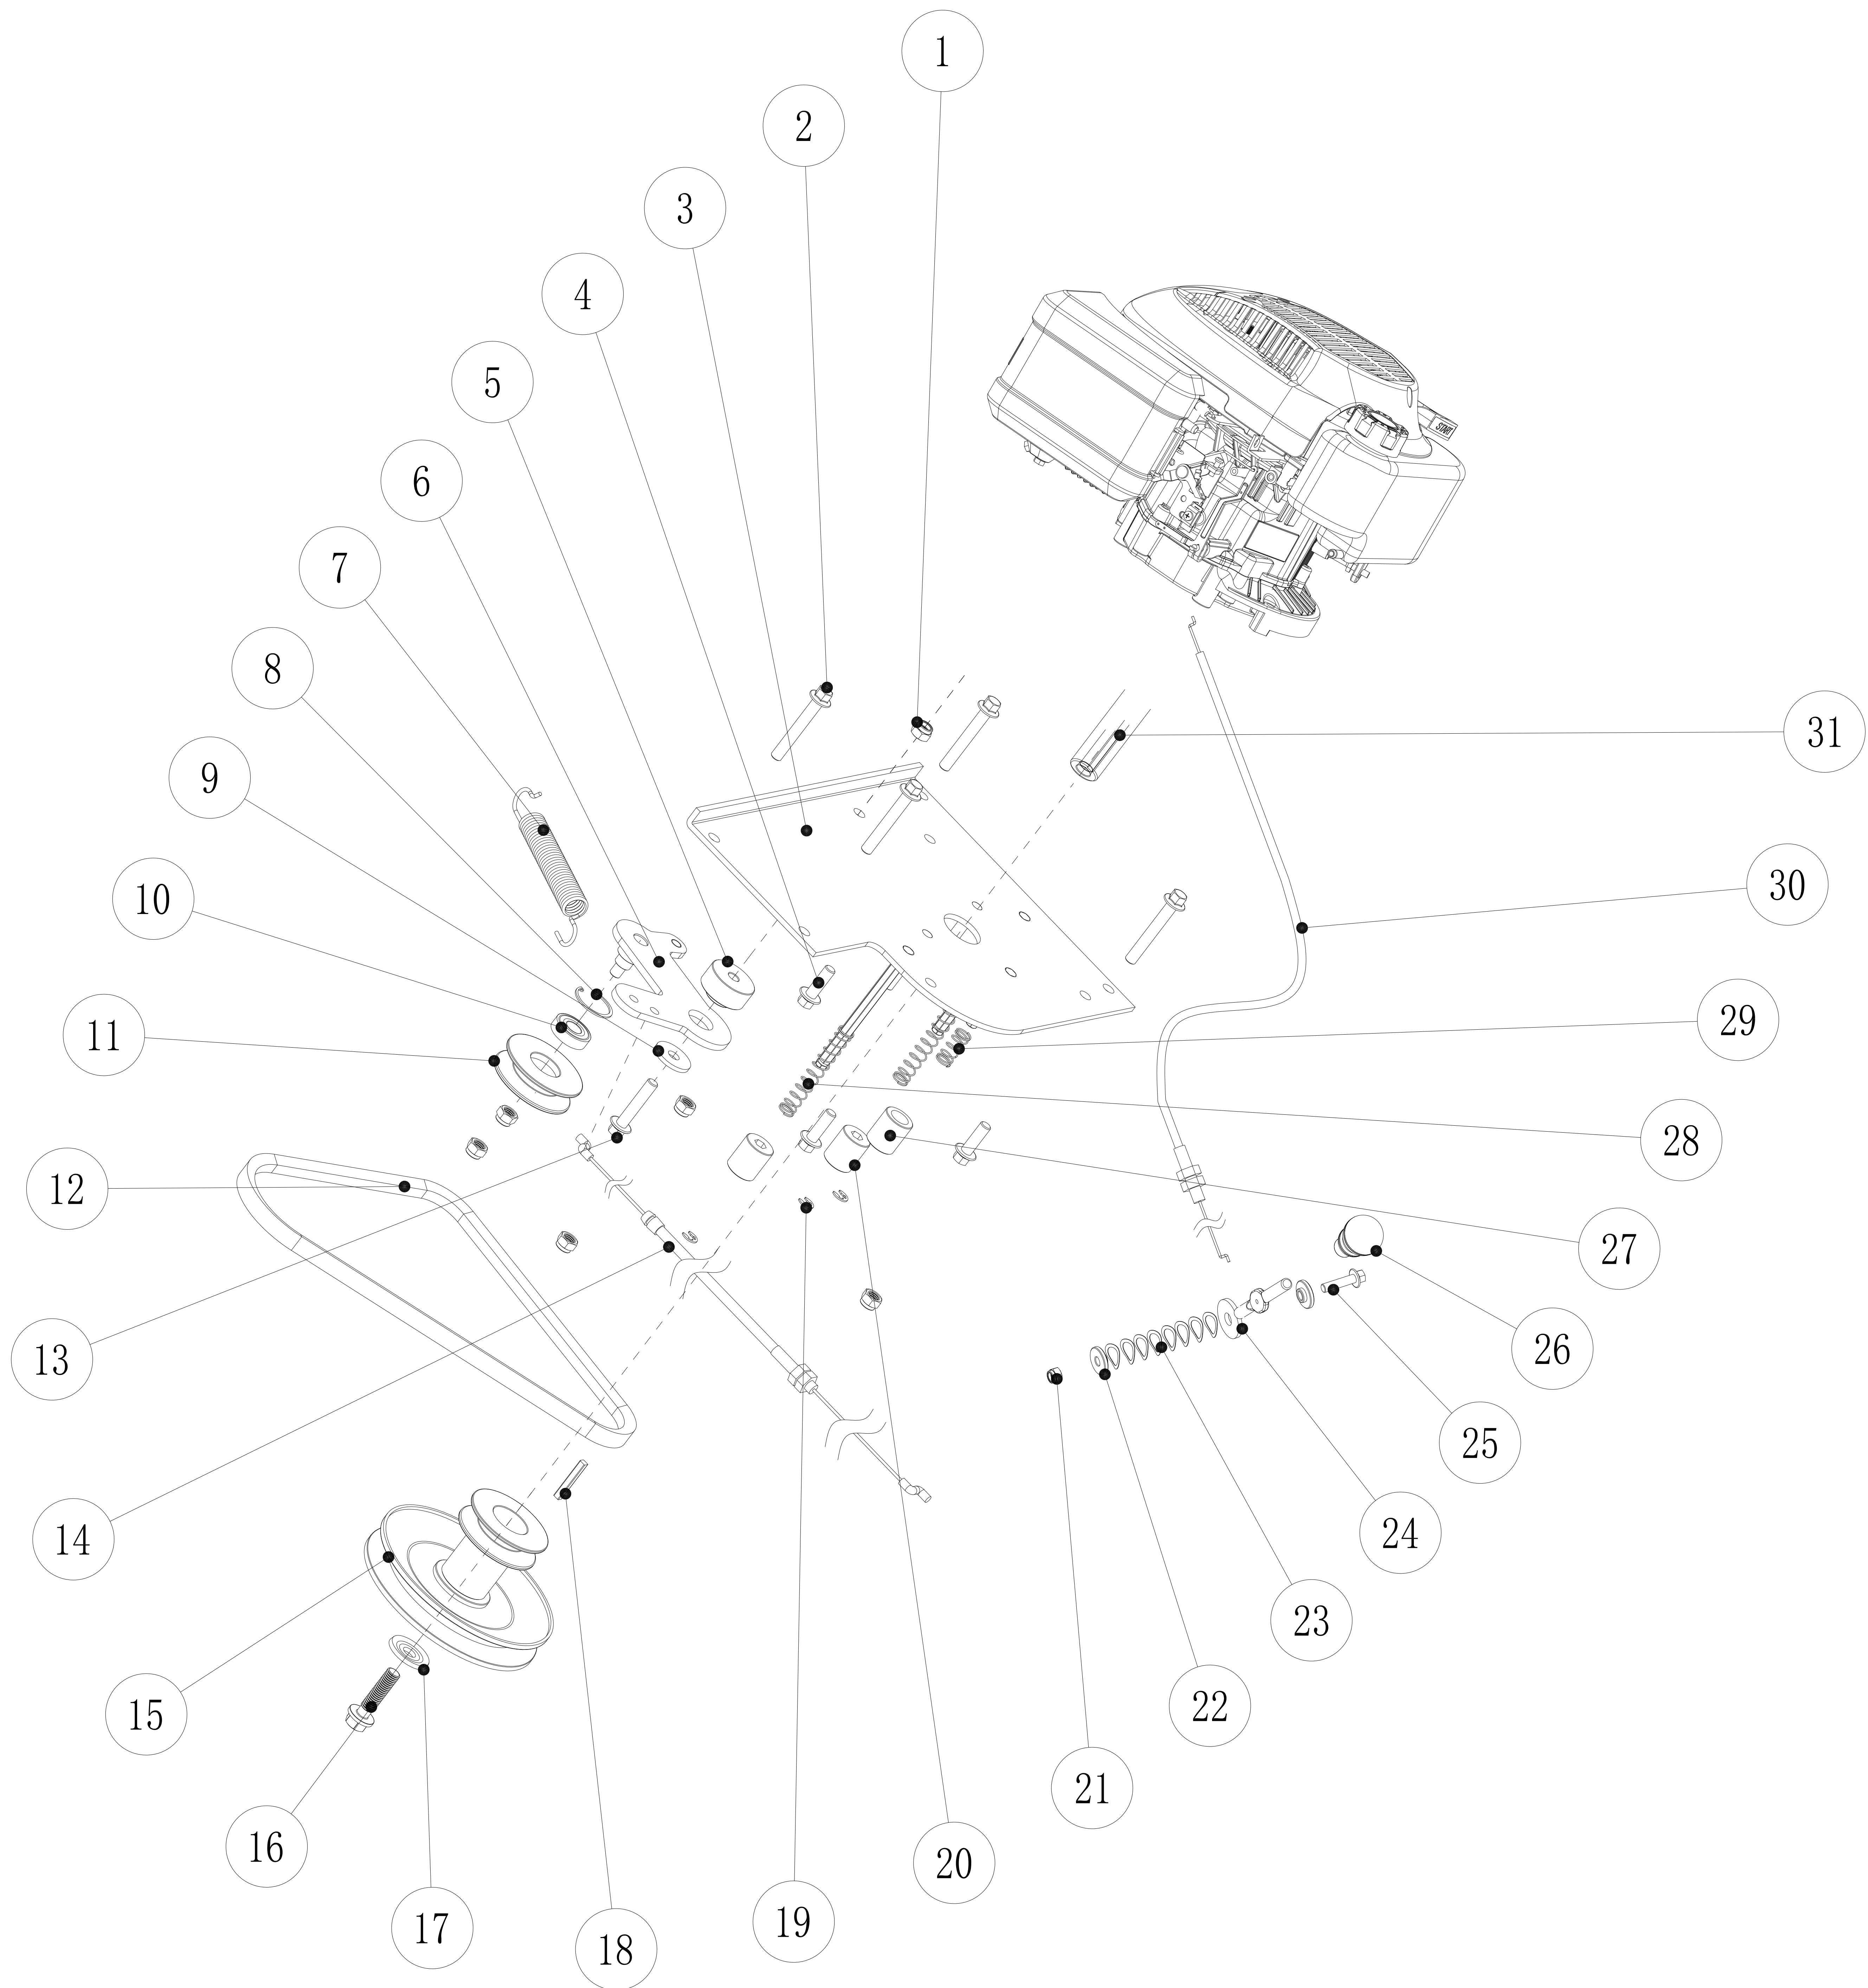

POS	QTY	PARTNUMBER	BESKRIVELSE	DESCRIPTION
47	1	427298	FORBINDELSESTANG TIL TILKOBLING AF KNIV	FILLING ROD
48	3	427251	MØTRIK M8	NUT M8
49	1	427299	KARDANLED HØJRE	CARDAN JOINT RIGHT
50	1	427300	KLIPPEREM A991LI YONG	V-BELT A991LI YONG
51	1	427301	FLANGEBOLT M8X35	COLLAR BOLT M8X35

POS	QTY	PARTNUMBER	BESKRIVELSE	DESCRIPTION
48	1	438300	PLADE	OUTPUT BOARD
49	1	428933	FJEDERSKIVE M6	SPRING COLLAR M6
50	1	438301	BOLT	BOLT
51	2	428930	BESLAG FOR KONTAKT	BRACKET
52	2	428948	O-RING	O-RING
53	2	438302	BOLT	BOLT
54	4	428929	MØTRIK M3	NUT M3
55	4	428932	MASKINSKRUE M3X16	MACHINE SCREW M3X16
56	1	436621	SLANGE TIL FORHJUL	HOSE FOR FRONT WHEEL

24

POS	QTY	PARTNUMBER	BESKRIVELSE	DESCRIPTION
1	1	427381	SÆDE	SEAT
2	1	427382	AKSEL TIL SÆDEVIPPEPLADE	SHAFT
3	2	427255	STIFT	PIN
4	4	427371	SKIVE Ø8	WASHER Ø8
5	4	427383	FLANGEBOLT 8.8 M8X15	COLLAR BOLT M8X15
6	1	428962	BESKYTTELSESSKÆRM	GUARD
7	1	427384	AFSKÆRMNING MOTOR/BAG GUL	SHIELD
8	2	427349	PLADESKRUE M4,8X9,5	PLATE SCREW M4,8X9,5
9	1	427385	BATTERIKASSE	BATTERY BOX
10	1	427386	BATTERI 12V 7AH	BATTERY 12V 7AH
11	1	427387	SIKRINGSBOKS	FUSE
12	1	427388	SIKRING	FUSE
13	1	427389	AFSKÆRMNING VED PEDALER/FOR	SHIELD
14	1	427390	BESKYTTELSESSKÆRM	GUARD
15	2	427391	BESKYTTELSESSKÆRM	GUARD
16	2	427229	LÅSEMØTRIK M8	LOCKING NUT M8
17	1	427392	NØGLE + TÆNDINGSLÅS	KEY + SWITCH
18	10	428951	PLADESKRUE PANHOVED MED SPIDS. LIGE KÆRV 4.8X13	PLATE SCREW 4.8X13
19	6	427334	PLANSKIVE Ø8	FACE PLATE Ø8
20	1	427393	BESLAG FOR VIPPEKONTAKT	BRACKET
21	10	427214	LÅSEMØTRIK M4	LOCKING NUT M4
22	1	427394	MONTERINGSVIPPEBESLAG FOR SÆDE	MOUNTING BRACKET
23	10	427257	MASKINESKRUE PANHOVED POZIDRIVE FZB M4X12	PAN HEADED MACHINE SCREW M4X12
24	1	438986	LEDNINGSNET	CABLE ASSY
25	1	438308	KABEL	WIRE