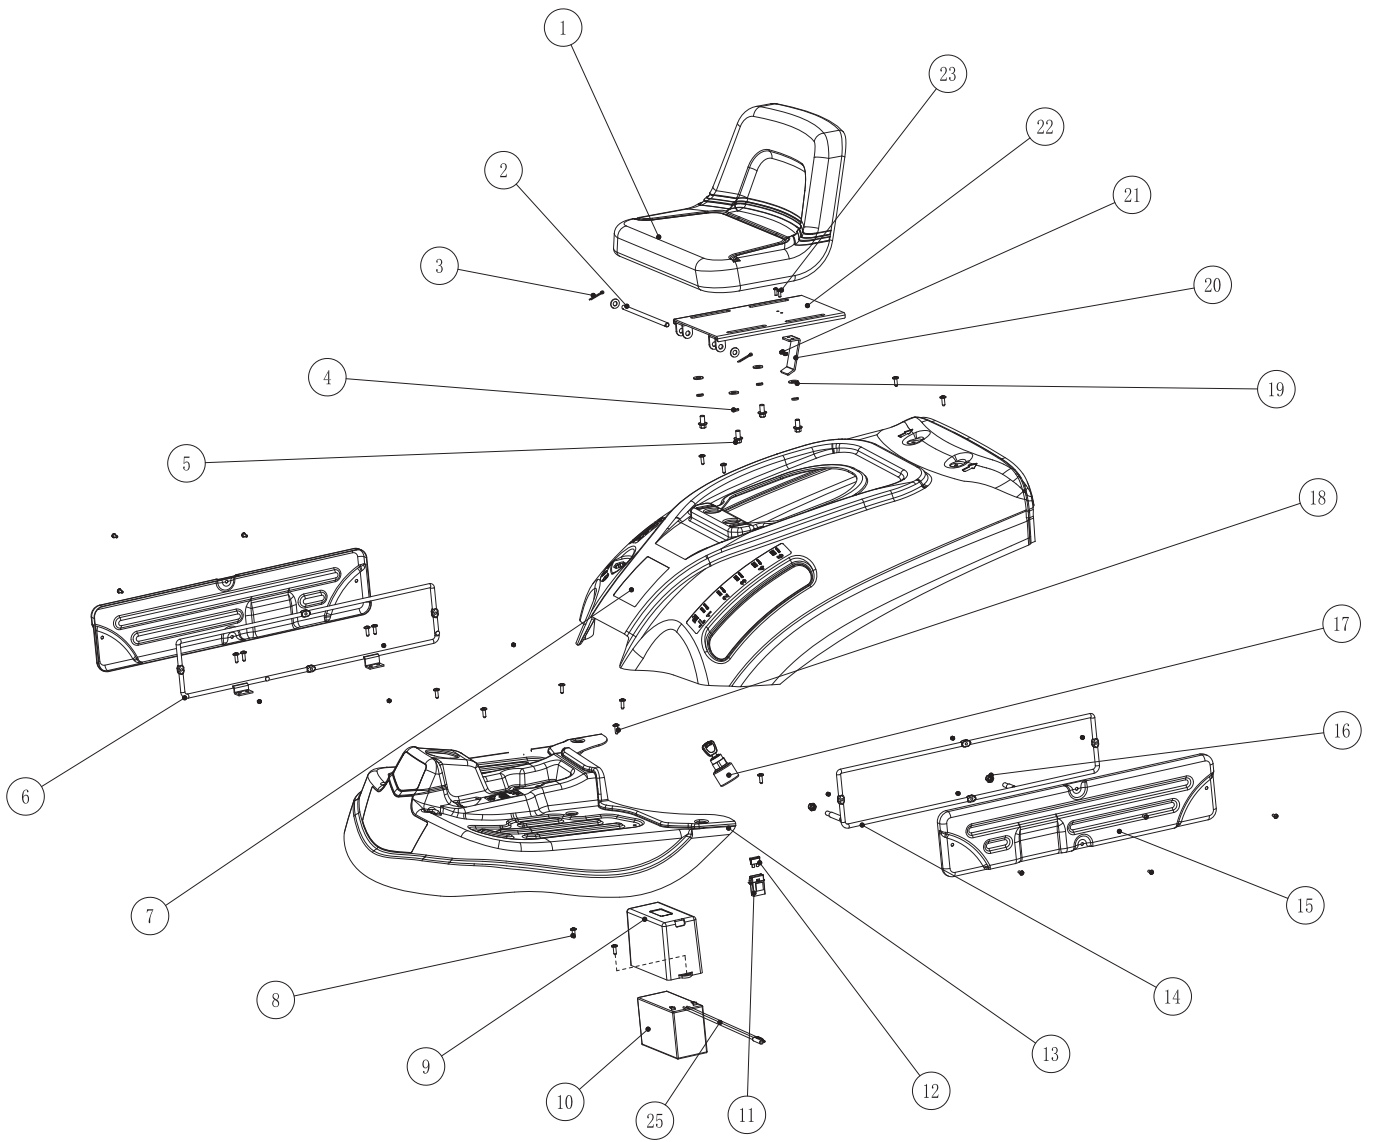

24

POS	QTY	PARTNUMBER	BESKRIVELSE	DESCRIPTION
1	1	427381	SÆDE	SEAT
2	1	427382	AKSEL TIL SÆDEVIPPEPLADE	SHAFT
3	2	427255	STIFT	PIN
4	4	427371	SKIVE Ø8	WASHER Ø8
5	4	427383	FLANGEBOLT 8.8 M8X15	COLLAR BOLT M8X15
6	1	428962	BESKYTTELSESSKÆRM	GUARD
7	1	427384	AFSKÆRMNING MOTOR/BAG GUL	SHIELD
8	2	427349	PLADESKRUE M4,8X9,5	PLATE SCREW M4,8X9,5
9	1	427385	BATTERIKASSE	BATTERY BOX
10	1	427386	BATTERI 12V 7AH	BATTERY 12V 7AH
11	1	427387	SIKRINGSBOKS	FUSE
12	1	427388	SIKRING	FUSE
13	1	427389	AFSKÆRMNING VED PEDALER/FOR	SHIELD
14	1	427390	BESKYTTELSESSKÆRM	GUARD
15	2	427391	BESKYTTELSESSKÆRM	GUARD
16	2	427229	LÅSEMØTRIK M8	LOCKING NUT M8
17	1	427392	NØGLE + TÆNDINGSLÅS	KEY + SWITCH
18	10	428951	PLADESKRUE PANHOVED MED SPIDS. LIGE KÆRV 4.8X13	PLATE SCREW 4.8X13
19	6	427334	PLANSKIVE Ø8	FACE PLATE Ø8
20	1	427393	BESLAG FOR VIPPEKONTAKT	BRACKET
21	10	427214	LÅSEMØTRIK M4	LOCKING NUT M4
22	1	427394	MONTERINGSVIPPEBESLAG FOR SÆDE	MOUNTING BRACKET
23	10	427257	MASKINESKRUE PANHOVED POZIDRIVE FZB M4X12	PAN HEADED MACHINE SCREW M4X12
24	1	438986	LEDNINGSNET	CABLE ASSY
25	1	438308	KABEL	WIRE
26	1	422020	LADER	CHARGER