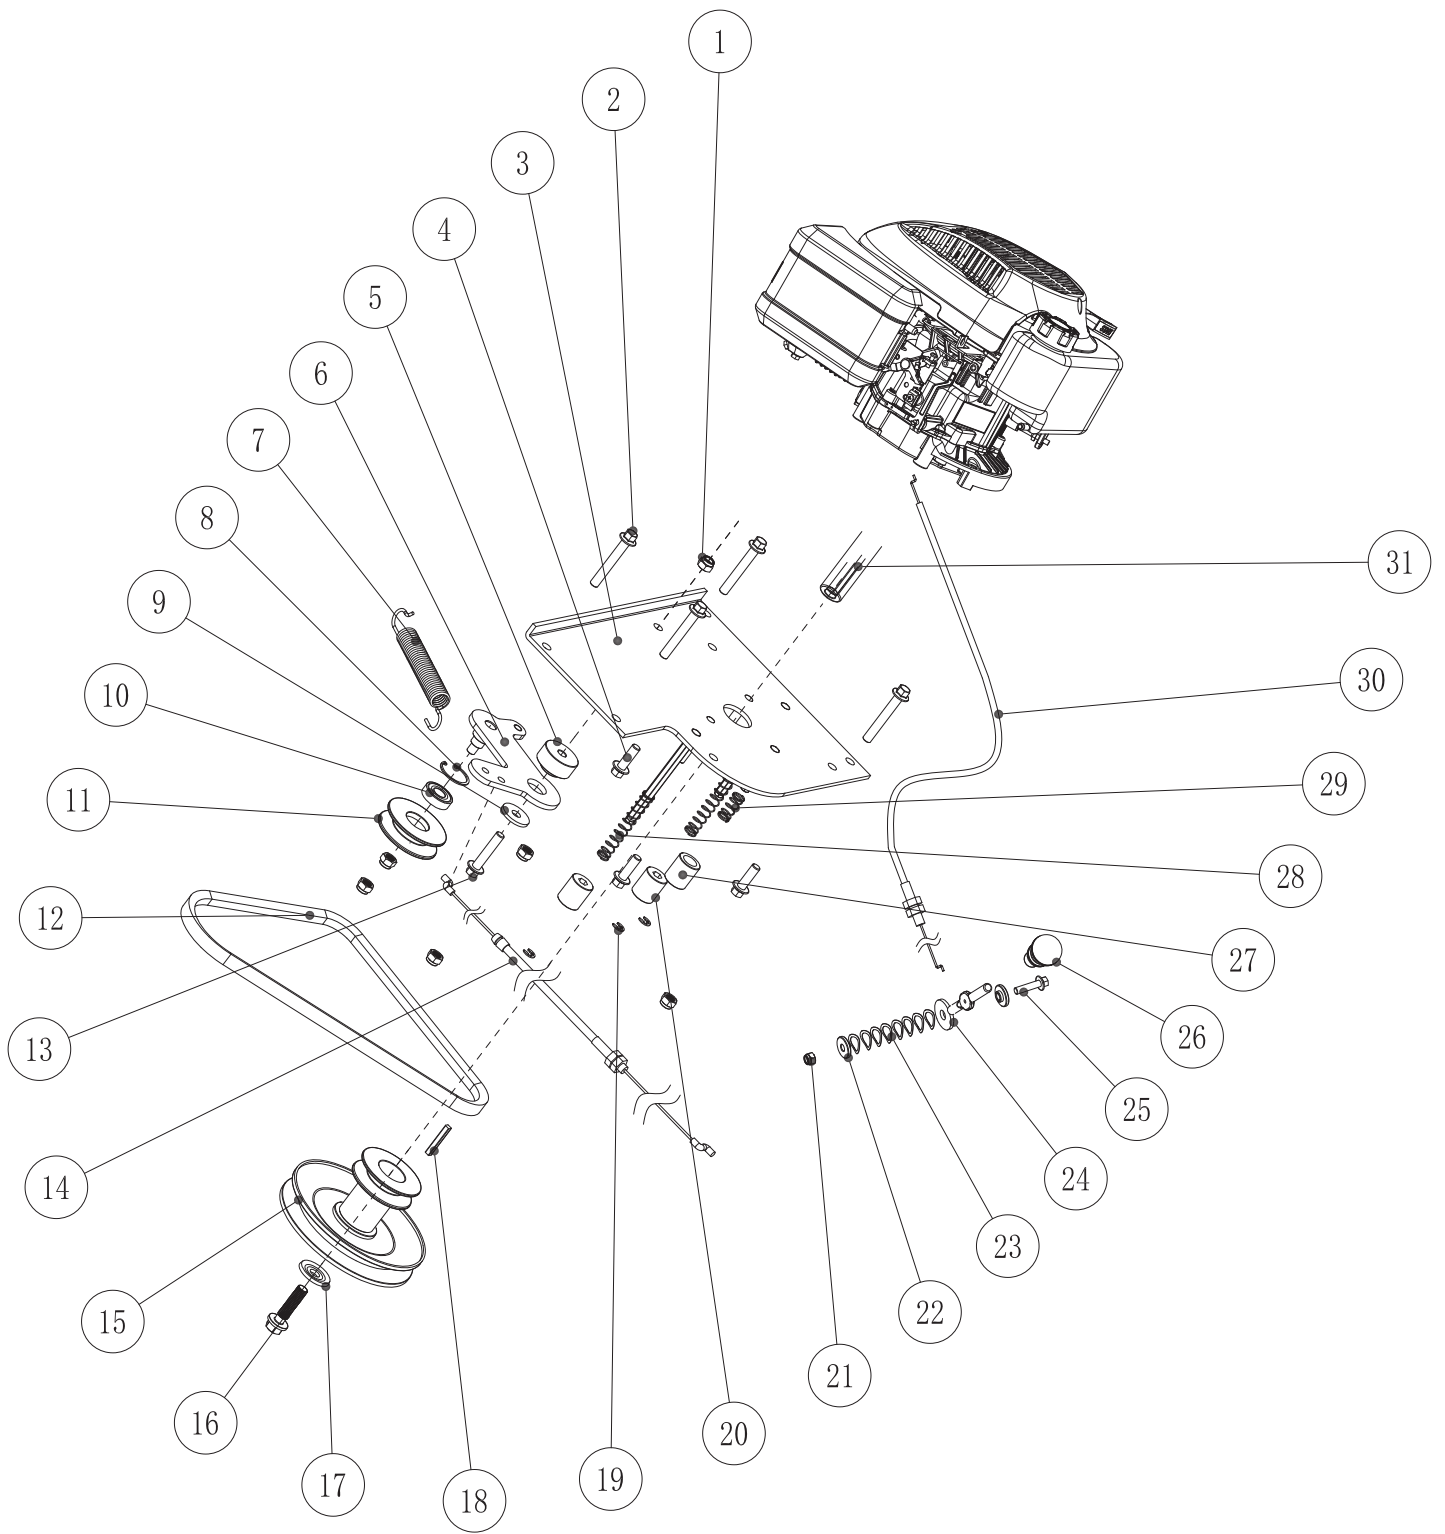

POS	QTY	PARTNUMBER	BESKRIVELSE	DESCRIPTION
1	6	427229	LÅSEMØTRIK M8	LOCKING NUT M8
2	4	427280	FLANGEBOLT M8X55	COLLAR BOLT M8X55
3	1	427302	MONTERINGSPLADE TIL MOTOR	PLATE
4	3	427217	FLANGEBOLT M8X25	COLLAR BOLT M8X25
5	1	427303	BØS	BUSHING
6	1	427304	KOBLINGSARM TIL FREMTRÆK	CLUTCH LEVER
7	1	427220	FJEDER	SPRING
8	1	427293	LÅSERING INDVENDIG Ø28	LOCKING RING Ø28
9	1	427237	SKÆRMSKIVE M8	WASHER M8
10	1	427294	KUGLELEJE 12X28X8	BALL BEARING 12X28X8
11	1	427305	REMHJUL TIL FREMTRÆK	BELT WHEEL
12	1	427306	KILEREM A762LI YONG	V-BELT A762LI YONG
13	1	427246	FLANGEBOLT 8.8 M8X40	COLLAR BOLT M8X40
14	1	427307	KABEL FOR FREMTRÆK	CABLE
15	1	427308	REMHJUL KOMPLET FOR MOTOR	BELT WHEEL
16	1	427271	BOLT UNF 3/8X24 UNF	BOLT 3/8X24 UNF
17	1	427269	SKIVE VED KNIV	WASHER
18	1	427273	STIFT	PIN
19	3	427283	HESTESKOSIKRING M6	HORSESHOE FUSE M6
20	2	427284	BØS	BUSHING
21	1	427309	LÅSEMØTRIK M6	LOCKING NUT M6
22	2	427310	BØS	BUSHING
23	8	427311	FJEDERSKIVE Ø12	SPRING COLLAR Ø12
24	1	427312	GASARM	THROTTLE LEVER
25	1	427313	FLANGEBOLT M6X30	COLLAR BOLT M6X30
26	1	427210	GREB TIL GEAR SORT	HANDLE
27	1	427314	BØS	BUSHING
28	2	427315	FJEDER	SPRING
29	1	427316	FJEDER	SPRING
30	1	438309	GASKABEL	ACCELERATOR CABLE
31	1	427318	MOTOR LONCIN LC1P70FAD	ENGINE