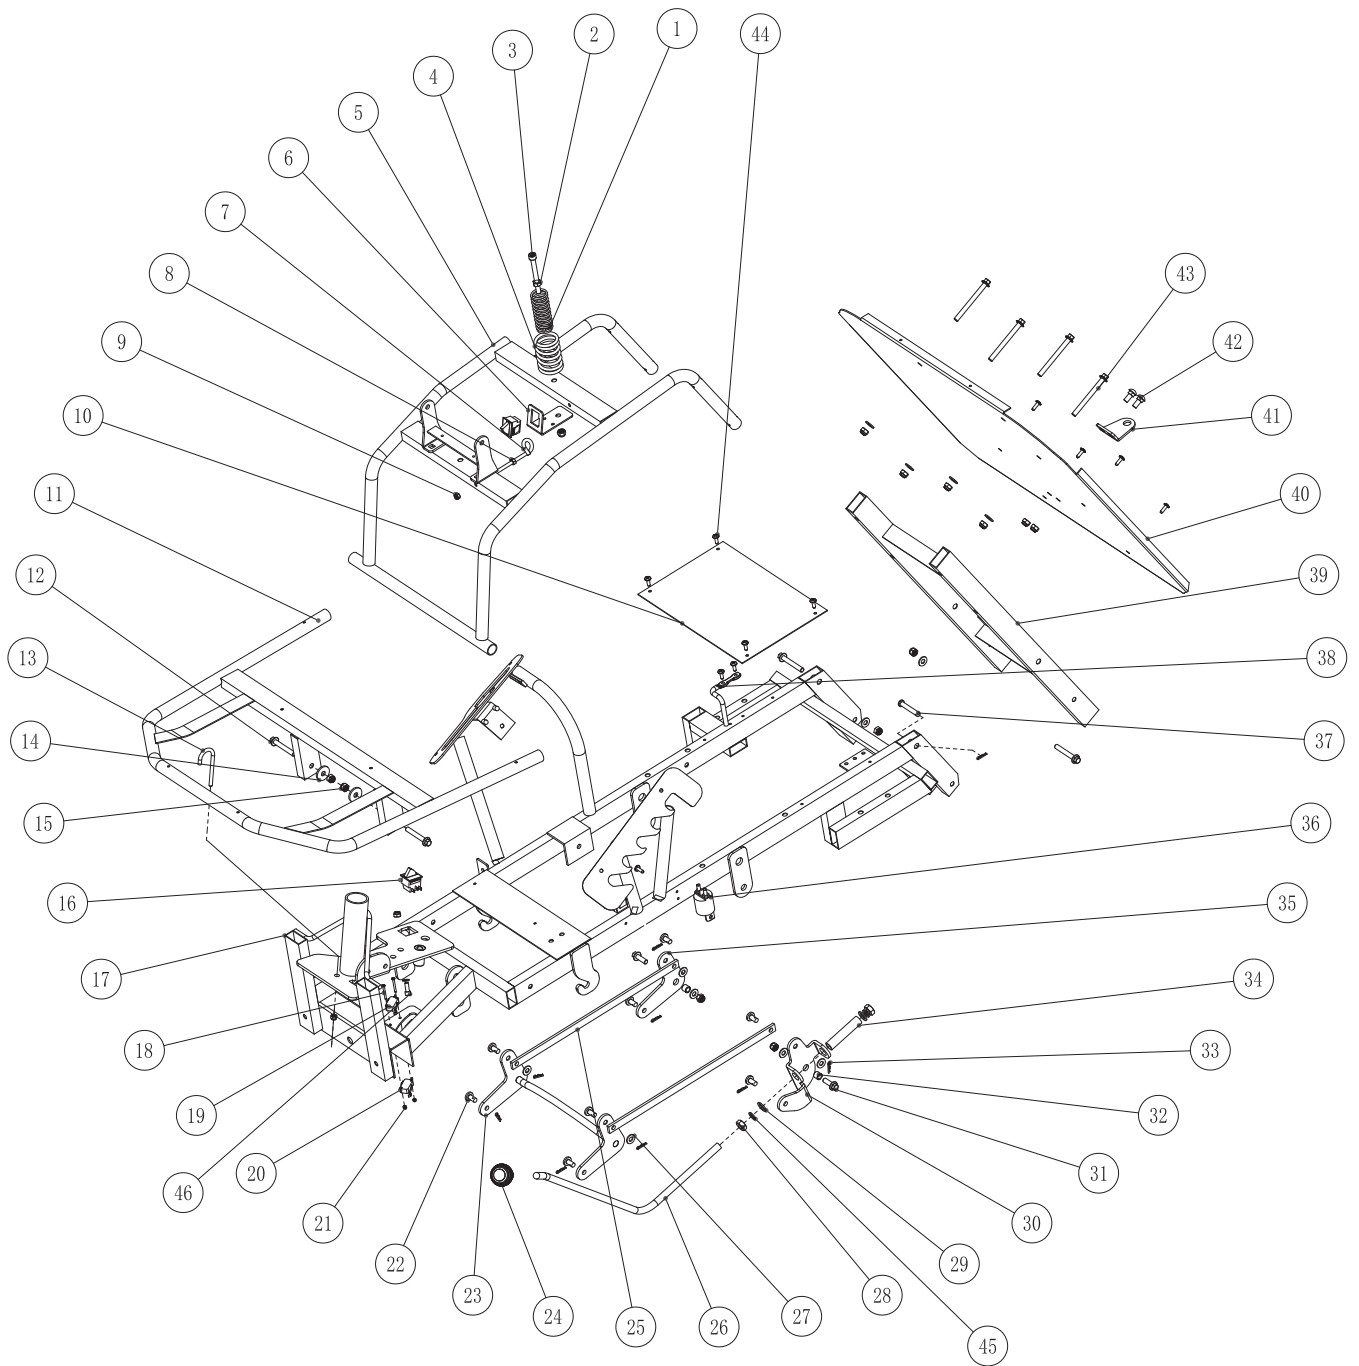

POS	QTY	PARTNUMBER	BESKRIVELSE	DESCRIPTION
1	1	427319	FJEDER	SPRING
2	1	427251	MØTRIK M8	NUT M8
3	1	427320	INSEX MED CYLINDERHOVED M8X80	INSEX M8X80
4	1	427321	FJEDER FOR SÆDE	SPRING
5	1	427322	RAMME VED SÆDE	FRAME
6	1	427323	KONTAKT FOR SÆDE	SWITCH
7	1	427324	HOLDER FOR SNOR	HOLDER
8	1	427228	MØTRIK M6	NUT M6
9	2	427309	LÅSEMØTRIK M6	LOCKING NUT M6
10	1	427325	PLADE	PLATE
11	1	427326	RAMME FRONT	FRAME
12	5	427280	FLANGEBOLT M8X55	COLLAR BOLT M8X55
13	1	427327	KROG	HOOK
14	2	427237	SKÆRMSKIVE M8	WASHER M8
15	15	427229	LÅSEMØTRIK M8	LOCKING NUT M8
16	2	427328	SÆDEKONTAKT	SWITCH
17	1	428935	STEL	CHASSIS
18	2	427370	MASKINESKRUE PANHOVED POZIDRIVE M3X30	PAN HEADED MACHINE SCREW M3X30
19	1	427369	KONTAKT	SWITCH
20	1	438303	KONTAKT	SWITCH
21	2	427364	LÅSEMØTRIK M3	LOCKING NUT M3
22	8	427330	SPLIT M. TRAKTORSPLIT	COTTER
23	1	427331	MONTERINGSPLADE FOR BREMSE	MOUNTING BRACKET
24	1	427254	GREB TIL GEARSTANG SORT	HANDLE
25	2	427332	FORBINDELSESSTANG	FILLING ROD
26	1	427333	HØJDEJUSTERINGS HÅNDTAG	HEIGHT ADJUSTMENT
27	13	427334	PLANSKIVE Ø8	FACE PLATE Ø8
28	2	427335	MØTRIK OVERMÅL M12	NUT M12
29	2	427336	SKIVE M12	WASHER M12
30	1	427337	JUSTERINGSBESLAG FOR HØJDEJUSTERING	HEIGHT ADJUSTMENT
31	2	427217	FLANGEBOLT M8X25	COLLAR BOLT M8X25
32	2	427338	BØS	BUSHING
33	9	427252	SPLIT	COTTER
34	1	427339	BØS	BUSHING
35	1	427340	MONTERINGSBESLAG FOR JUSTERINGSBESLAG	MOUNTING BRACKET
36	1	427341	STARTRELÆ	STARTER RELAY
37	1	428936	SPLITBOLT 8X50	LOCKING PIN
38	1	427342	HÅNDTAG	HANDLE
39	1	428937	BESLAG	BRACKET
40	1	428961	UDKASTERSKÆRM FOR BAGUD KAST	CHUTE
41	1	428938	STØTTEBESLAG	SUPPORT
42	2	427270	BOLT M8X20	BOLT M8X20
43	4	427345	FLANGEBOLT M8X85	COLLAR BOLT M8X85
44	11	427349	PLADESKRUE M4,8X9,5	PLATE SCREW M4,8X9,5
45	2	428939	FJEDERSKIVE M12	SPRING COLLAR M12