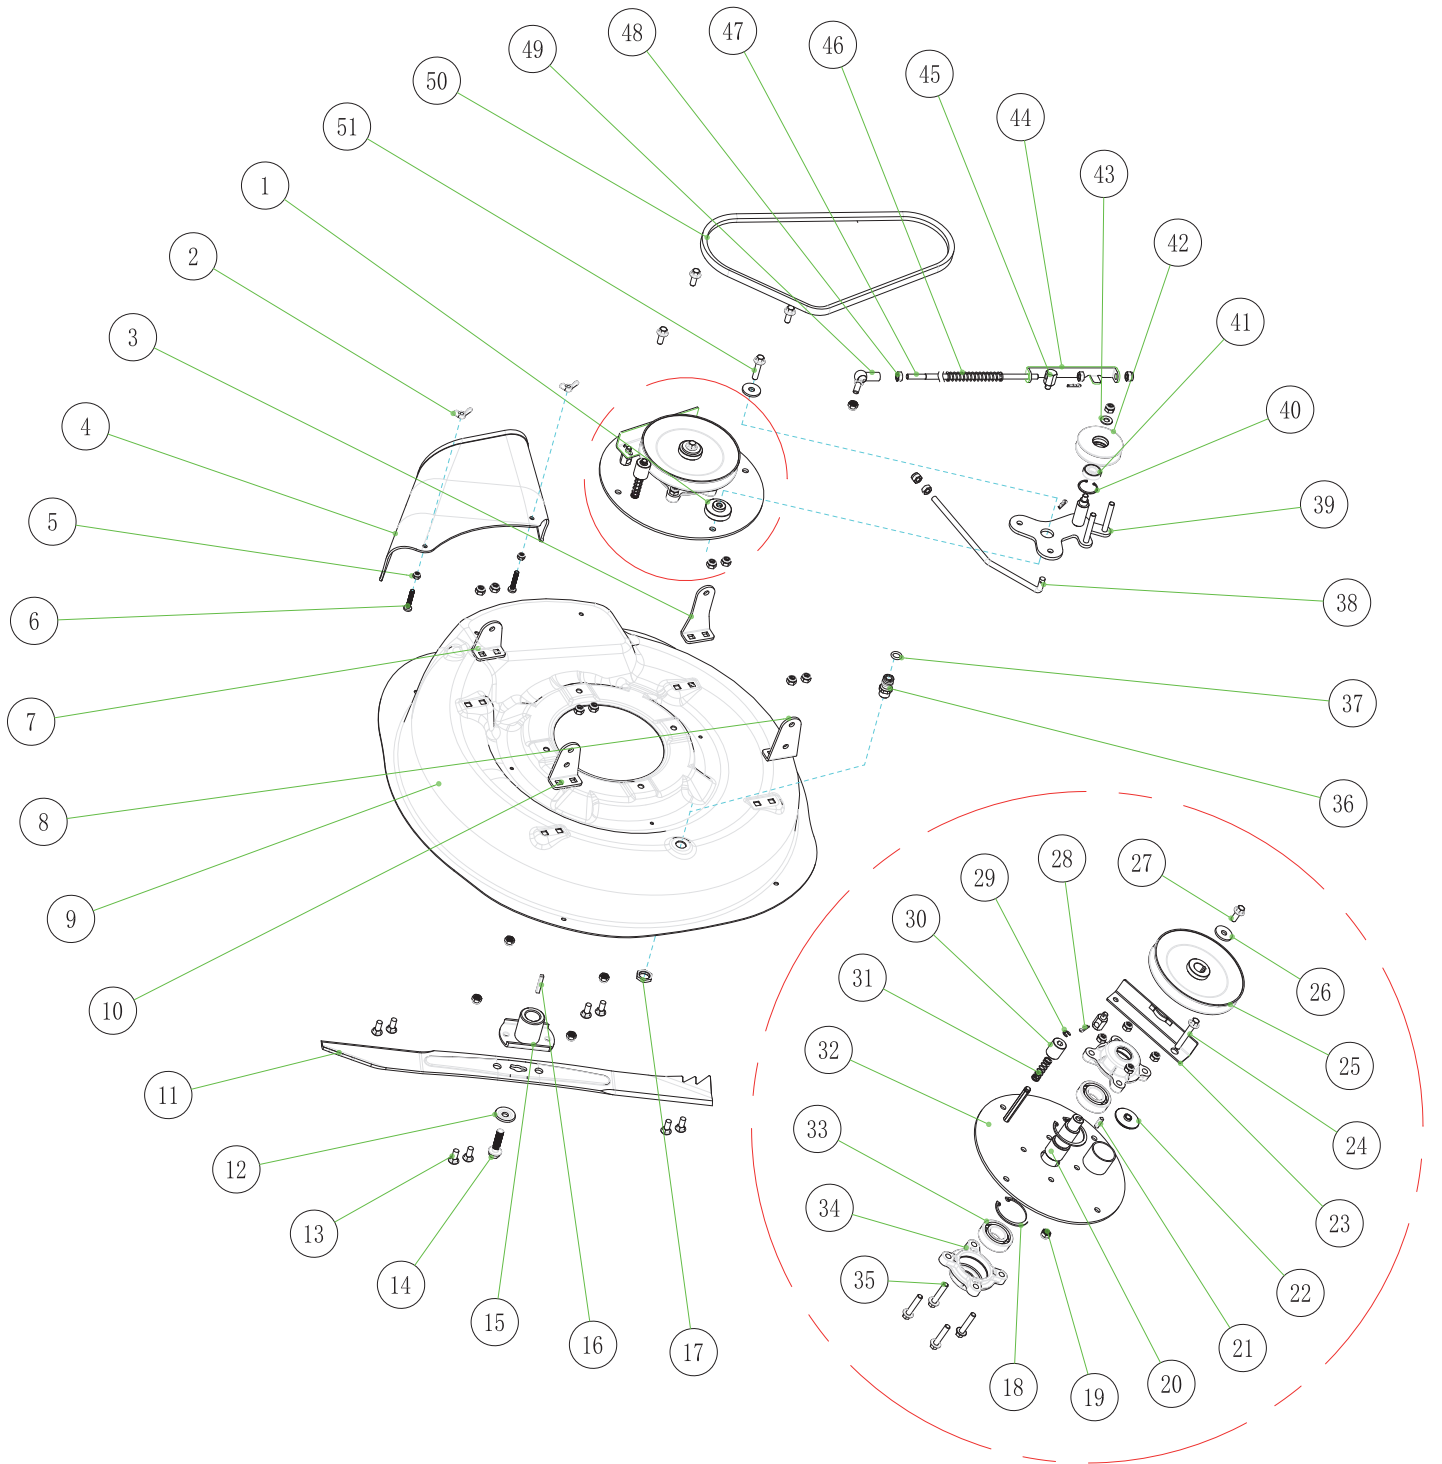

POS	QTY	PARTNUMBER	BESKRIVELSE	DESCRIPTION
1	1	427261	BØS	BUSHING
2	2	428957	FLØJMØTRIK M6	WING NUT M6
3	1	427263	JUSTERINGSBESLAG HØJRE BAG	MOUNTING BRACKET
4	1	428958	UDKASTERSKÆRM	CHUTE
5	2	427259	LÅSEMØTRIK M6	LOCKING NUT M6
6	2	428959	PLADESKRUE M6X35	PLATE SCREW M6X35
7	1	427262	JUSTERINGSBESLAG HØJRE FOR	MOUNTING BRACKET
8	1	427264	JUSTERINGSBESLAG VENSTRE BAG	MOUNTING BRACKET
9	1	428960	CHASSIS	CHASSIS
10	1	427267	JUSTERINGSPLADE VENSTRE FOR	MOUNTING BRACKET
11	1	427268	KNIV 61CM	BLADE
12	1	427269	SKIVE VED KNIV	WASHER
13	8	427270	BOLT M8X20	BOLT M8X20
14	1	427271	BOLT UNF 3/8X24 UNF	BOLT 3/8X24 UNF
15	1	427272	KNIVHOLDER	BLADE HUB
16	1	427273	STIFT	PIN
17	1	427274	MØTRIK PLASTIK	NUT
18	2	427275	LÅSERING INDVENDIG Ø52	LOCKING RING Ø52
19	21	427229	LÅSEMØTRIK M8	LOCKING NUT M8
20	1	427276	DRIVAKSEL	DRIVE SHAFT
21	1	427277	STIFT	PIN
22	1	427278	BØS	BUSHING
23	1	427279	BREMSEPEDAL	BRAKE PEDAL
24	1	427280	FLANGEBOLT M8X55	COLLAR BOLT M8X55
25	1	427281	REMHJUL KOMPLET FOR KNIV	BELT WHEEL
26	1	427237	SKÆRMSKIVE M8	WASHER M8
27	4	427282	FLANGEBOLT M8X20	COLLAR BOLT M8X20
28	3	427252	SPLIT	COTTER
29	1	427283	HESTESKOSIKRING M6	HORSESHOE FUSE M6
30	1	427284	BØS	BUSHING
31	1	427285	FJEDER	SPRING
32	1	427286	AFDÆKNINGSPLADE	COVER PLATE
33	2	427287	KUGLELEJE 25X52X15	BALL BEARING 25X52X15
34	2	427288	LEJEHUS	BEARING HOUSING
35	4	427246	FLANGEBOLT 8.8 M8X40	COLLAR BOLT M8X40
36	1	427289	VASKESTUDS	NOZZLE PIPE
37	1	427290	O-RING	O-RING
38	1	427291	FORBINDELSESSTAND FOR KNIV BREMSE	CONNECTOR
39	1	427292	PLADE TIL KNIV TILKOBLING	CLUTCH LEVER
40	1	427293	LÅSERING INDVENDIG Ø28	LOCKING RING Ø28
41	1	427294	KUGLELEJE 12X28X8	BALL BEARING 12X28X8
42	1	427295	REMHJUL	BELT WHEEL
43	1	427234	PLANSKIVE Ø8	FACE PLATE Ø8
44	1	427296	BESLAG	SPRING
45	2	427226	BØS	BUSHING
46	1	427297	FJEDER	SPRING