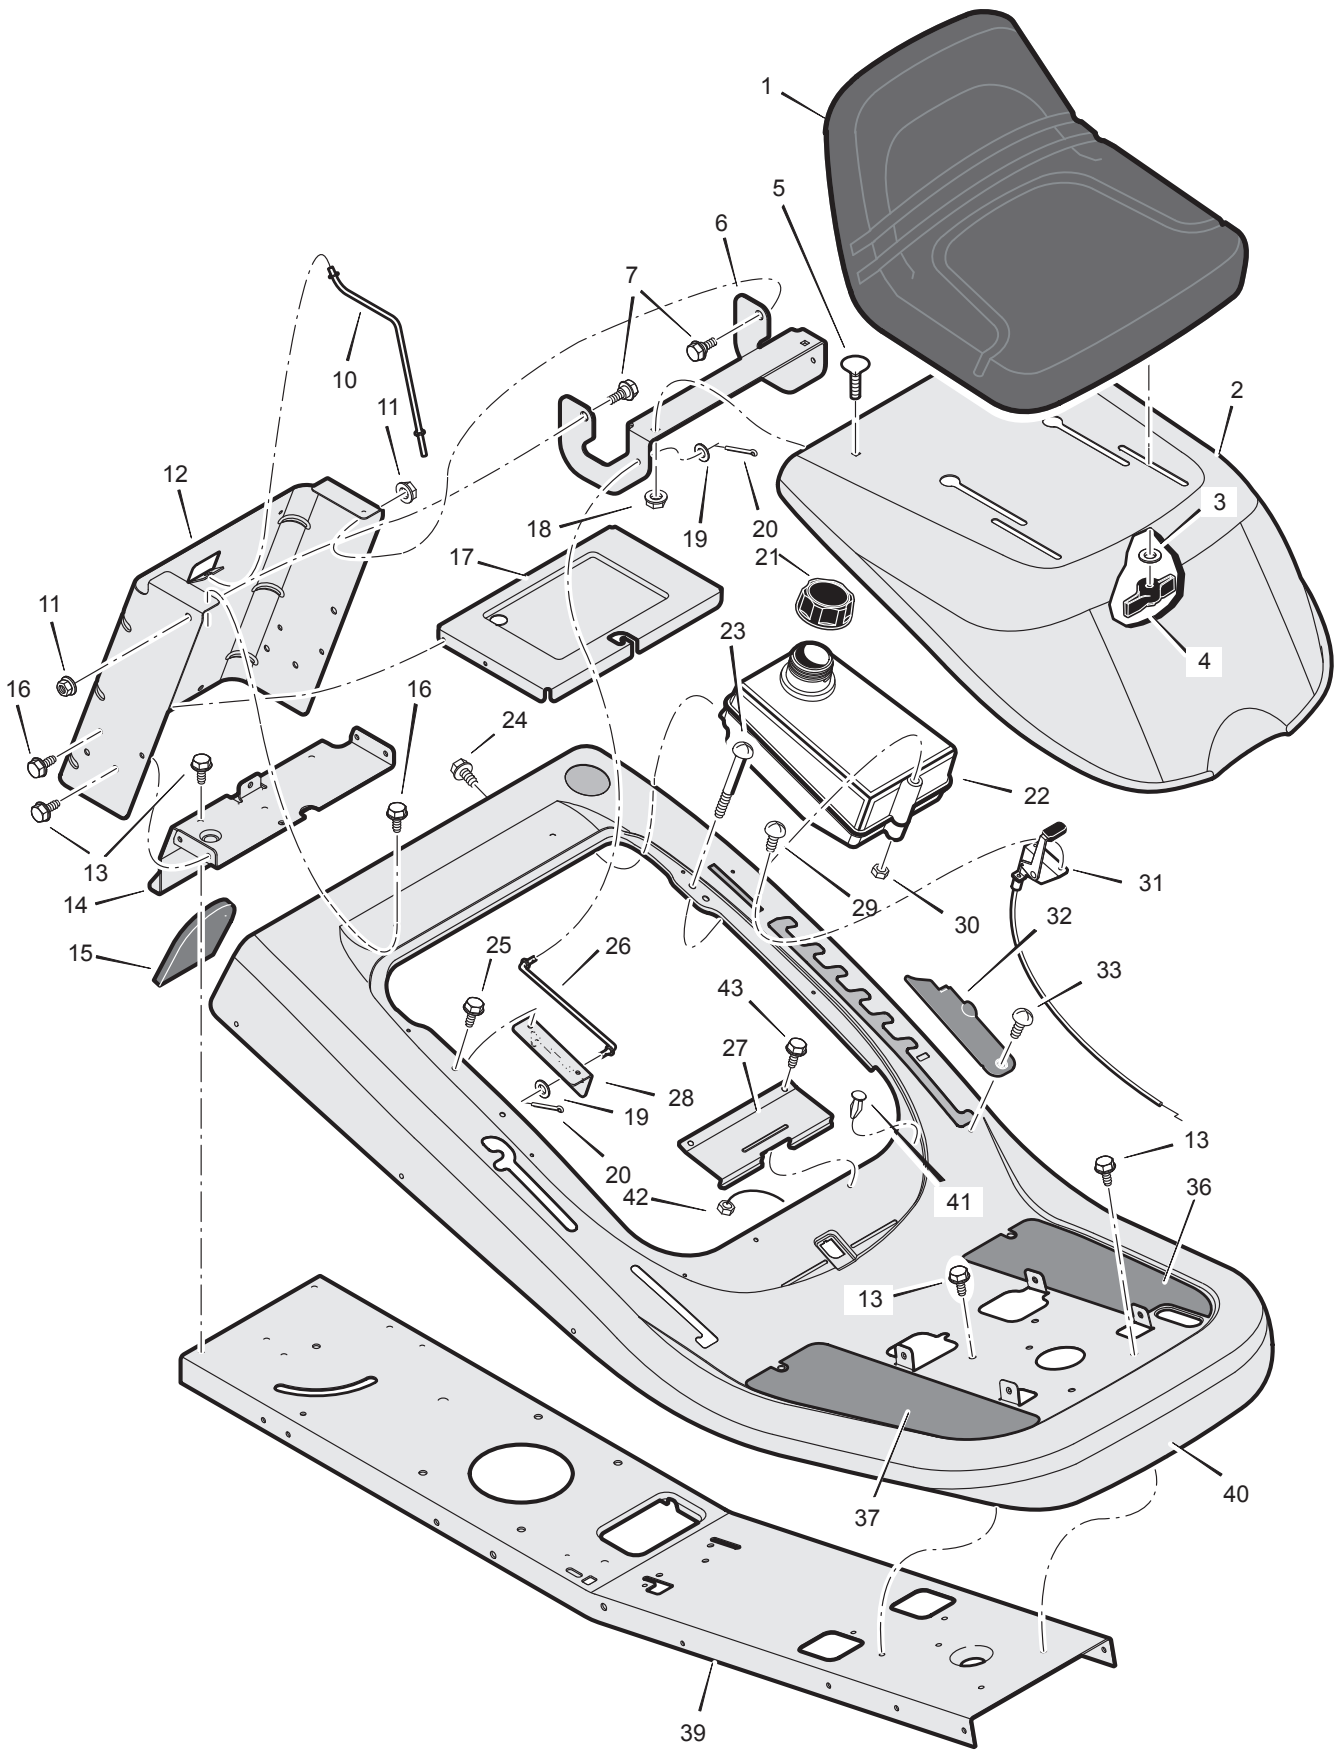

ART. NO.: 90063123  
MODEL: Rider 7600E 2i1  
YEAR: 2023

POS	QTY	PARTNUMBER	BESKRIVELSE	DESCRIPTION
1	1	438669	SÆDE	SEAT
2	1	438670	MOTORHJELM	HOOD
3	2	438671	SKIVE	WASHER
4	2	438672	VINGEMØTRIK	BOLT, WING
5	2	438673	BOLT	BOLT, CARRIAGE
6	1	438674	BESLAG	BRACKET, HINGE
7	2	438675	BOLT	BOLT, SHOULDER
10	1	438676	STANG TIL BATTERI	ROD, BATTERY
11	2	438677	MØTRIK	NUT, FLANGE
12	1	438678	BAGPLADE	PLATE, REAR
13	9	438679	SKRUE	SCREW
14	1	438680	SPÆNDEPLADE	PLATE, HITCH
15	1	438681	BESKYTTELSESPLADE	COVER
16	10	438682	SKRUE	SCREW
17	1	438683	BATTERIBAKKE	TRAY, BATTERY
18	2	438684	MØTRIK	NUT, FLANGE
19	2	438685	SKIVE	WASHER
20	6	438686	SPLIT	PIN, COTTER
21	1	444074	BENZINLÅG	CAP, FUEL TANK
22	1	444075	BENZINTANK	TANK, FUEL
23	1	438689	SKRUE	SCREW
24	2	438690	SKRUE	SCREW
25	10	438682	SKRUE	SCREW
26	1	438691	STANG	ROD, HOOD PROP
27	1	438692	FJEDER TIL SÆDEKONTAKT	SPRING, SEAT DECK
28	1	438693	BESLAG	BRACKET, PROP ROD
29	2	438694	SKRUE	SCREW
30	6	438695	MØTRIK	NUT, NY?LOCK
31	1	438696	GASHÅNDTAG MED KABEL	CONTROL, THROTTLE
32	1	438697	AFSKÆRMNING TIL GEARVÆLGER	COVER, DETENT (BLACK)
33	1	438698	BOLT	BOLT, SHOULDER
36	1	438699	MÅTTE TIL VENSTRE FOD	FOOTMAT, LEFT (BLACK)
37	1	438700	MÅTTE TIL HØJRE FOD	FOOTMAT, RIGHT (BLACK)
39	1	438701	RAMME	FRAME
40	1	438702	CHASSIS SIDDE KONSOL	DECK, SEAT
41	6	438703	TAP	BUMPER
42	2	438695	MØTRIK	NUT, NY?LOCK
43	2	438704	SKRUE	SCREW
44	1	438705	VARMESKJOLD	HEAT SHIELD
45	1	438706	AFSTANDSSKIVE BRÆNDSTOFTANK	SPACER, TANK FUEL
46	1	438707	BESLAG TIL BRÆNDSTOFTANK	BRACKET, TANK FUEL
47	2	438708	SPÆNDEBÅND	HOSE CLAMP
48	1	438709	BRÆNDSTOFTSLANGE 6000 RL	"FUEL LINE--6000"/"RL"