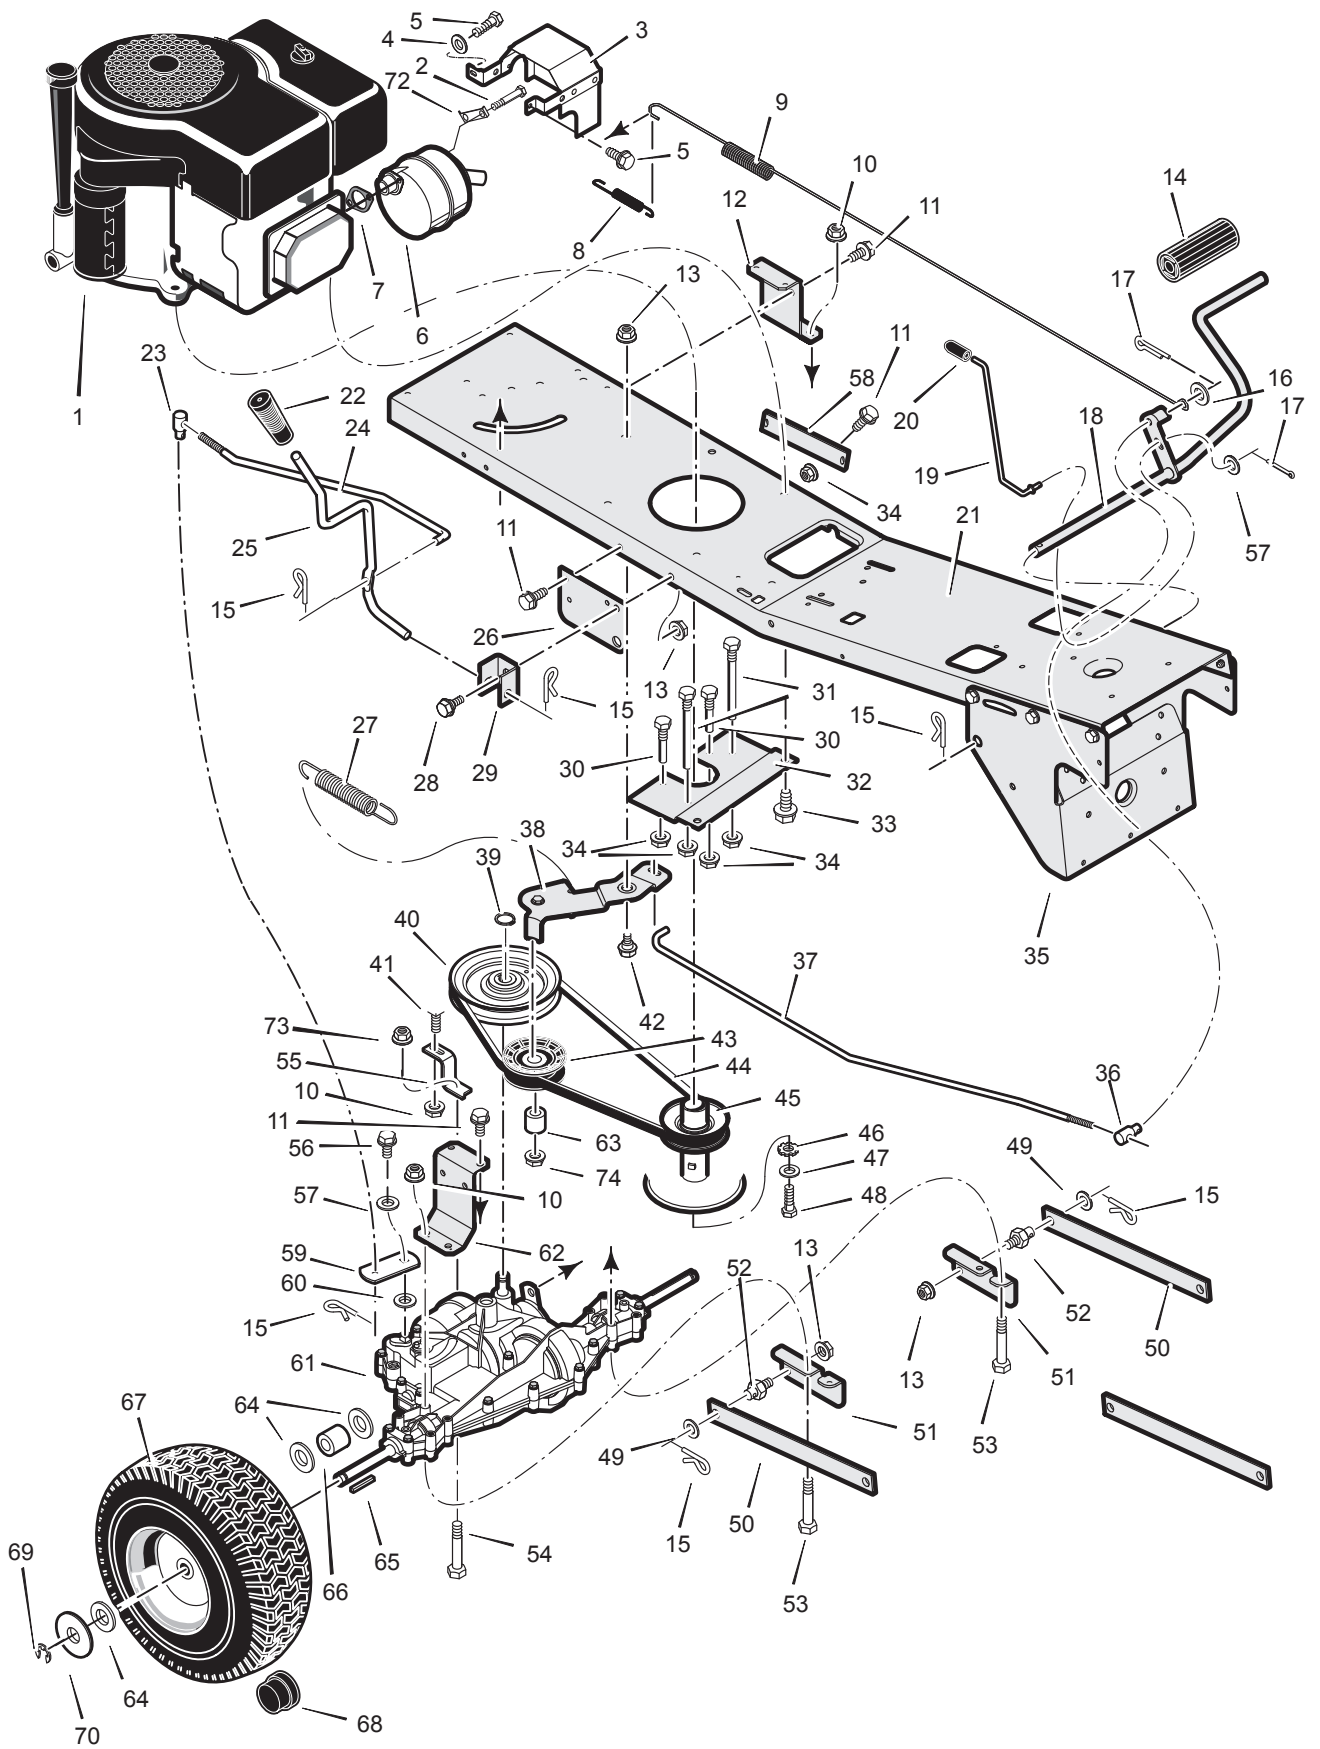

ART. NO.: 90063123  
MODEL: Rider 7600E 2i1  
YEAR: 2023

POS	QTY	PARTNUMBER	BESKRIVELSE	DESCRIPTION
1	1	438669	SÆDE	SEAT
2	1	438670	MOTORHJELM	HOOD
3	2	438671	SKIVE	WASHER
4	2	438672	VINGEMØTRIK	BOLT, WING
5	2	438673	BOLT	BOLT, CARRIAGE
6	1	438674	BESLAG	BRACKET, HINGE
7	2	438675	BOLT	BOLT, SHOULDER
10	1	438676	STANG TIL BATTERI	ROD, BATTERY
11	2	438677	MØTRIK	NUT, FLANGE
12	1	438678	BAGPLADE	PLATE, REAR
13	9	438679	SKRUE	SCREW
14	1	438680	SPÆNDEPLADE	PLATE, HITCH
15	1	438681	BESKYTTELSESPLADE	COVER
16	10	438682	SKRUE	SCREW
17	1	438683	BATTERIBAKKE	TRAY, BATTERY
18	2	438684	MØTRIK	NUT, FLANGE
19	2	438685	SKIVE	WASHER
20	6	438686	SPLIT	PIN, COTTER
21	1	444074	BENZINLÅG	CAP, FUEL TANK
22	1	444075	BENZINTANK	TANK, FUEL
23	1	438689	SKRUE	SCREW
24	2	438690	SKRUE	SCREW
25	10	438682	SKRUE	SCREW
26	1	438691	STANG	ROD, HOOD PROP
27	1	438692	FJEDER TIL SÆDEKONTAKT	SPRING, SEAT DECK
28	1	438693	BESLAG	BRACKET, PROP ROD
29	2	438694	SKRUE	SCREW
30	6	438695	MØTRIK	NUT, NY?LOCK
31	1	438696	GASHÅNDTAG MED KABEL	CONTROL, THROTTLE
32	1	438697	AFSKÆRMNING TIL GEARVÆLGER	COVER, DETENT (BLACK)
33	1	438698	BOLT	BOLT, SHOULDER
36	1	438699	MÅTTE TIL VENSTRE FOD	FOOTMAT, LEFT (BLACK)
37	1	438700	MÅTTE TIL HØJRE FOD	FOOTMAT, RIGHT (BLACK)
39	1	438701	RAMME	FRAME
40	1	438702	CHASSIS SIDDE KONSOL	DECK, SEAT
41	6	438703	TAP	BUMPER
42	2	438695	MØTRIK	NUT, NY?LOCK
43	2	438704	SKRUE	SCREW
44	1	438705	VARMESKJOLD	HEAT SHIELD
45	1	438706	AFSTANDSSKIVE BRÆNDSTOFTANK	SPACER, TANK FUEL
46	1	438707	BESLAG TIL BRÆNDSTOFTANK	BRACKET, TANK FUEL
47	2	438708	SPÆNDEBÅND	HOSE CLAMP
48	1	438709	BRÆNDSTOFTSLANGE 6000 RL	"FUEL LINE--6000"/"RL"