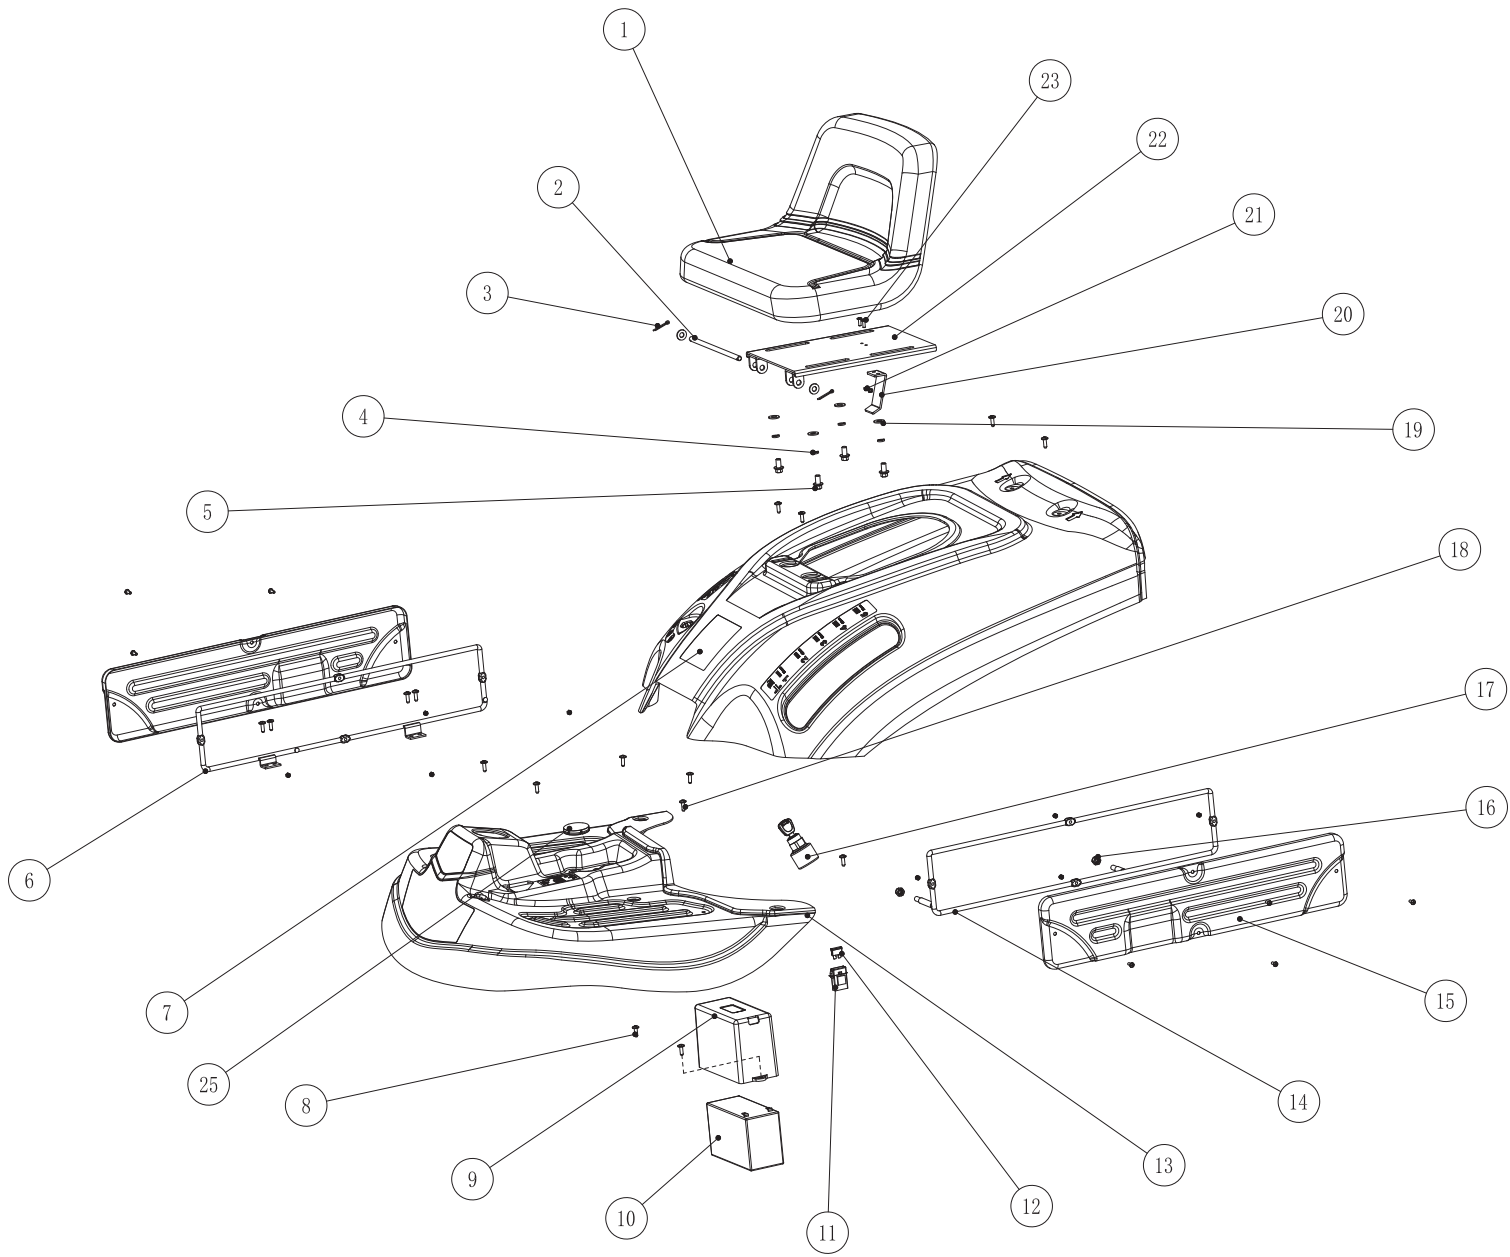

26 Oplader/charger

POS	QTY	PARTNUMBER	BESKRIVELSE	DESCRIPTION
1	1	427381	SÆDE	SEAT
2	1	427382	AKSEL TIL SÆDEVIPPEPLADE	SHAFT
3	2	427255	STIFT	PIN
4	4	427371	SKIVE Ø8	WASHER Ø8
5	4	427383	FLANGEBOLT 8.8 M8X15	COLLAR BOLT M8X15
6	1	428962	BESKYTTELSESSKÆRM	GUARD
7	1	427384	AFSKÆRMNING MOTOR/BAG	SHIELD
8	6	427349	PLADESKRUE M4,8X9,5	PLATE SCREW M4,8X9,5
9	1	427385	BATTERIKASSE	BATTERY BOX
10	1	427386	BATTERI 12V 7AH	BATTERY 12V 7AH
11	1	427387	SIKRINGSBOKS	FUSE
12	1	427388	SIKRING	FUSE
13	1	427389	AFSKÆRMNING VED PEDALER/FOR	SHIELD
14	1	427390	BESKYTTELSESSKÆRM	GUARD
15	2	427391	BESKYTTELSESSKÆRM	GUARD
16	2	427229	LÅSEMØTRIK M8	LOCKING NUT M8
17	1	427392	NØGLE + TÆNDINGSLÅS	KEY
18	10	428951	PLADESKRUE PANHOVED MED SPIDS. LIGE KÆRV 4.8X13	PLATE SCREW 4.8X13
19	6	427334	PLANSKIVE Ø8	FACE PLATE Ø8
20	1	427393	BESLAG FOR VIPPEKONTAKT	BRACKET
21	10	427214	LÅSEMØTRIK M4	LOCKING NUT M4
22	1	427394	MONTERINGSVIPPEBESLAG FOR SÆDE	MOUNTING BRACKET FOR SEAT
23	10	427257	MASKINESKRUE PANHOVED POZIDRIVE FZB M4X12	PAN HEADED MACHINE SCREW M4X12
24	1	428949	LEDNINGSNET	POWER NETWORK
25	1	428950	DÆKSEL	LID
26	1	422020	LADER	CHARGER XT50TR/WE