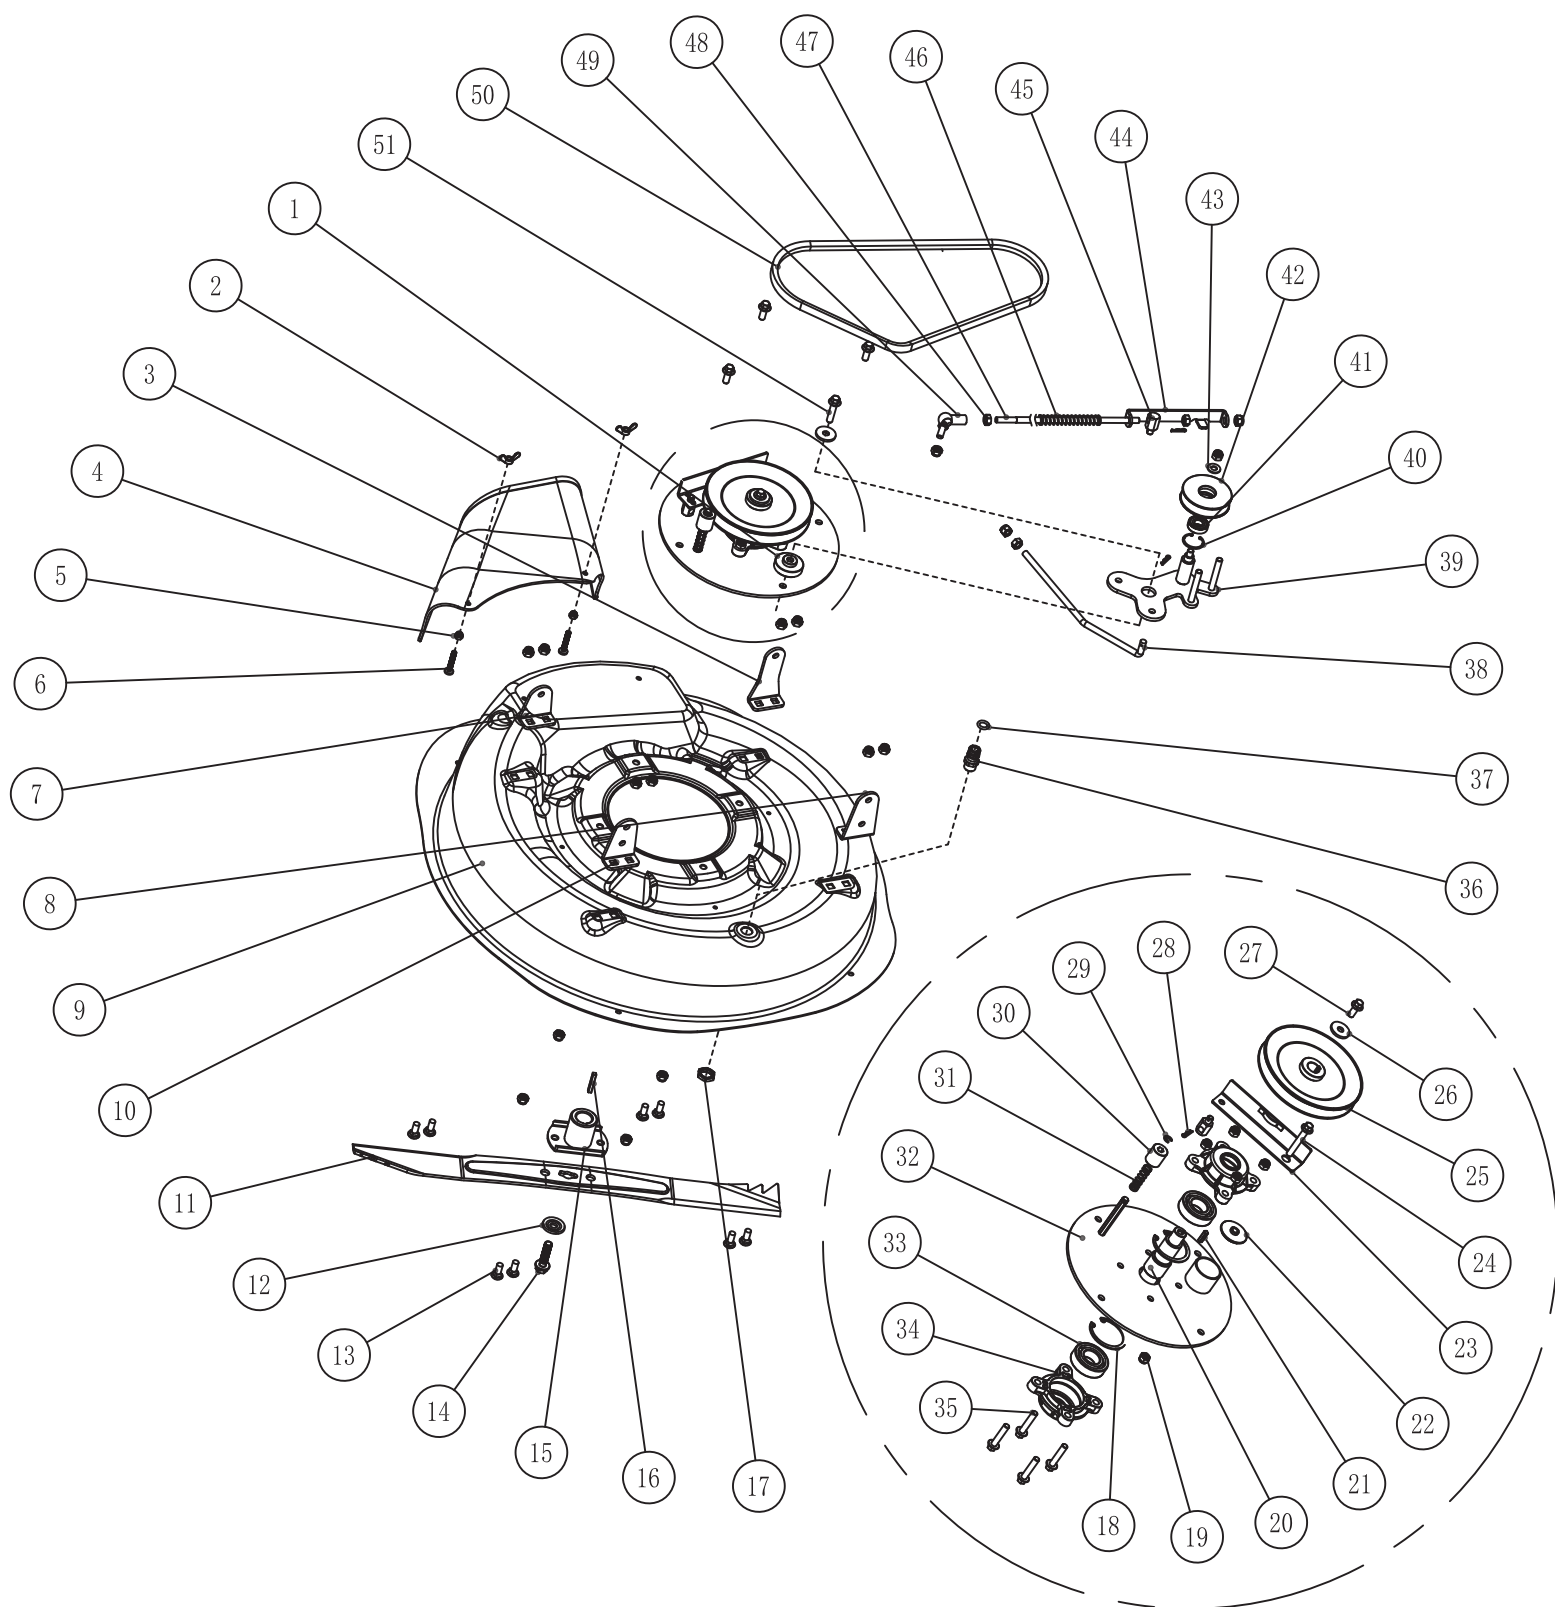

POS	QTY	PARTNUMBER	BESKRIVELSE	DESCRIPTION
1	1	427261	BØS	BUSHING
2	2	428957	FLØJMØTRIK M6	BOLT
3	1	427263	JUSTERINGSBESLAG HØJRE BAG	MOUNTING BRACKET
4	1	428958	UDKASTERSKÆRM	SIDE PROTECTION COVER
5	2	427259	LÅSEMØTRIK M6	LOCKING NUT M6
6	2	428959	PLADESKRUE M6X35	BOLT
7	1	427262	JUSTERINGSBESLAG HØJRE FOR	MOUNTING BRACKET
8	1	427264	JUSTERINGSBESLAG VENSTRE BAG	MOUNTING BRACKET
9	1	428960	CHASSIS	CHASSIS
10	1	427267	JUSTERINGSPLADE VENSTRE FOR	MOUNTING BRACKET
11	1	427268	KNIV 24"	BLADE 24"
12	1	427269	SKIVE VED KNIV	WASHER
13	8	427270	BOLT M8X20	BOLT M8X20
14	1	427271	BOLT UNF 3/8X24 UNF	BOLT 3/8X24 UNF
15	1	427272	KNIVHOLDER	BLADE HUB
16	1	427273	STIFT	PIN
17	1	427274	MØTRIK PLASTIK	NUT
18	2	427275	LÅSERING INDVENDIG Ø52	LOCKING RING Ø52
19	21	427229	LÅSEMØTRIK M8	LOCKING NUT M8
20	1	427276	DRIVAKSEL	DRIVE SHAFT
21	1	427277	STIFT	PIN
22	1	427278	BØS	BUSHING
23	1	427279	BREMSEPEDAL	BRAKE PEDAL
24	1	427280	FLANGEBOLT M8X55	COLLAR BOLT M8X55
25	1	427281	REMHJUL KOMPLET FOR KNIV	BELT WHEEL
26	1	427237	SKÆRMSKIVE M8	WASHER M8
27	4	427282	FLANGEBOLT M8X20	COLLAR BOLT M8X20
28	3	427252	TRAKTORSPLIT	COTTER
29	1	427283	HESTESKOSIKRING M6	HORSESHOE FUSE M6
30	1	427284	BØS	BUSHING
31	1	427285	FJEDER	SPRING
32	1	427286	AFDÆKNINGSPLADE	COVER PLATE
33	2	427287	KUGLELEJE 25X52X15	BALL BEARING 25X52X15
34	2	427288	LEJEHUS	BEARING HOUSING
35	4	427246	FLANGEBOLT 8.8 M8X40	COLLAR BOLT M8X40
36	1	427289	VASKESTUDS	NOZZLE PIPE
37	1	427290	O-RING	O-RING
38	1	427291	FORBINDELSSESSTAND FOR KNIV BREMSE	CONNECTOR
39	1	427292	PLADE TIL KNIV TILKOBLING	CLUTCH LEVER
40	1	427293	LÅSERING INDVENDIG Ø28	LOCKING RING Ø28
41	1	427294	KUGLELEJE 12X28X8	BALL BEARING 12X28X8
42	1	427295	REMHJUL	BELT WHEEL
43	1	427234	PLANSKIVE Ø8	FACE PLATE Ø8
44	1	427296	FJEDER	SPRING
45	2	427226	BØS	BUSHING
46	1	427297	FJEDER	SPRING