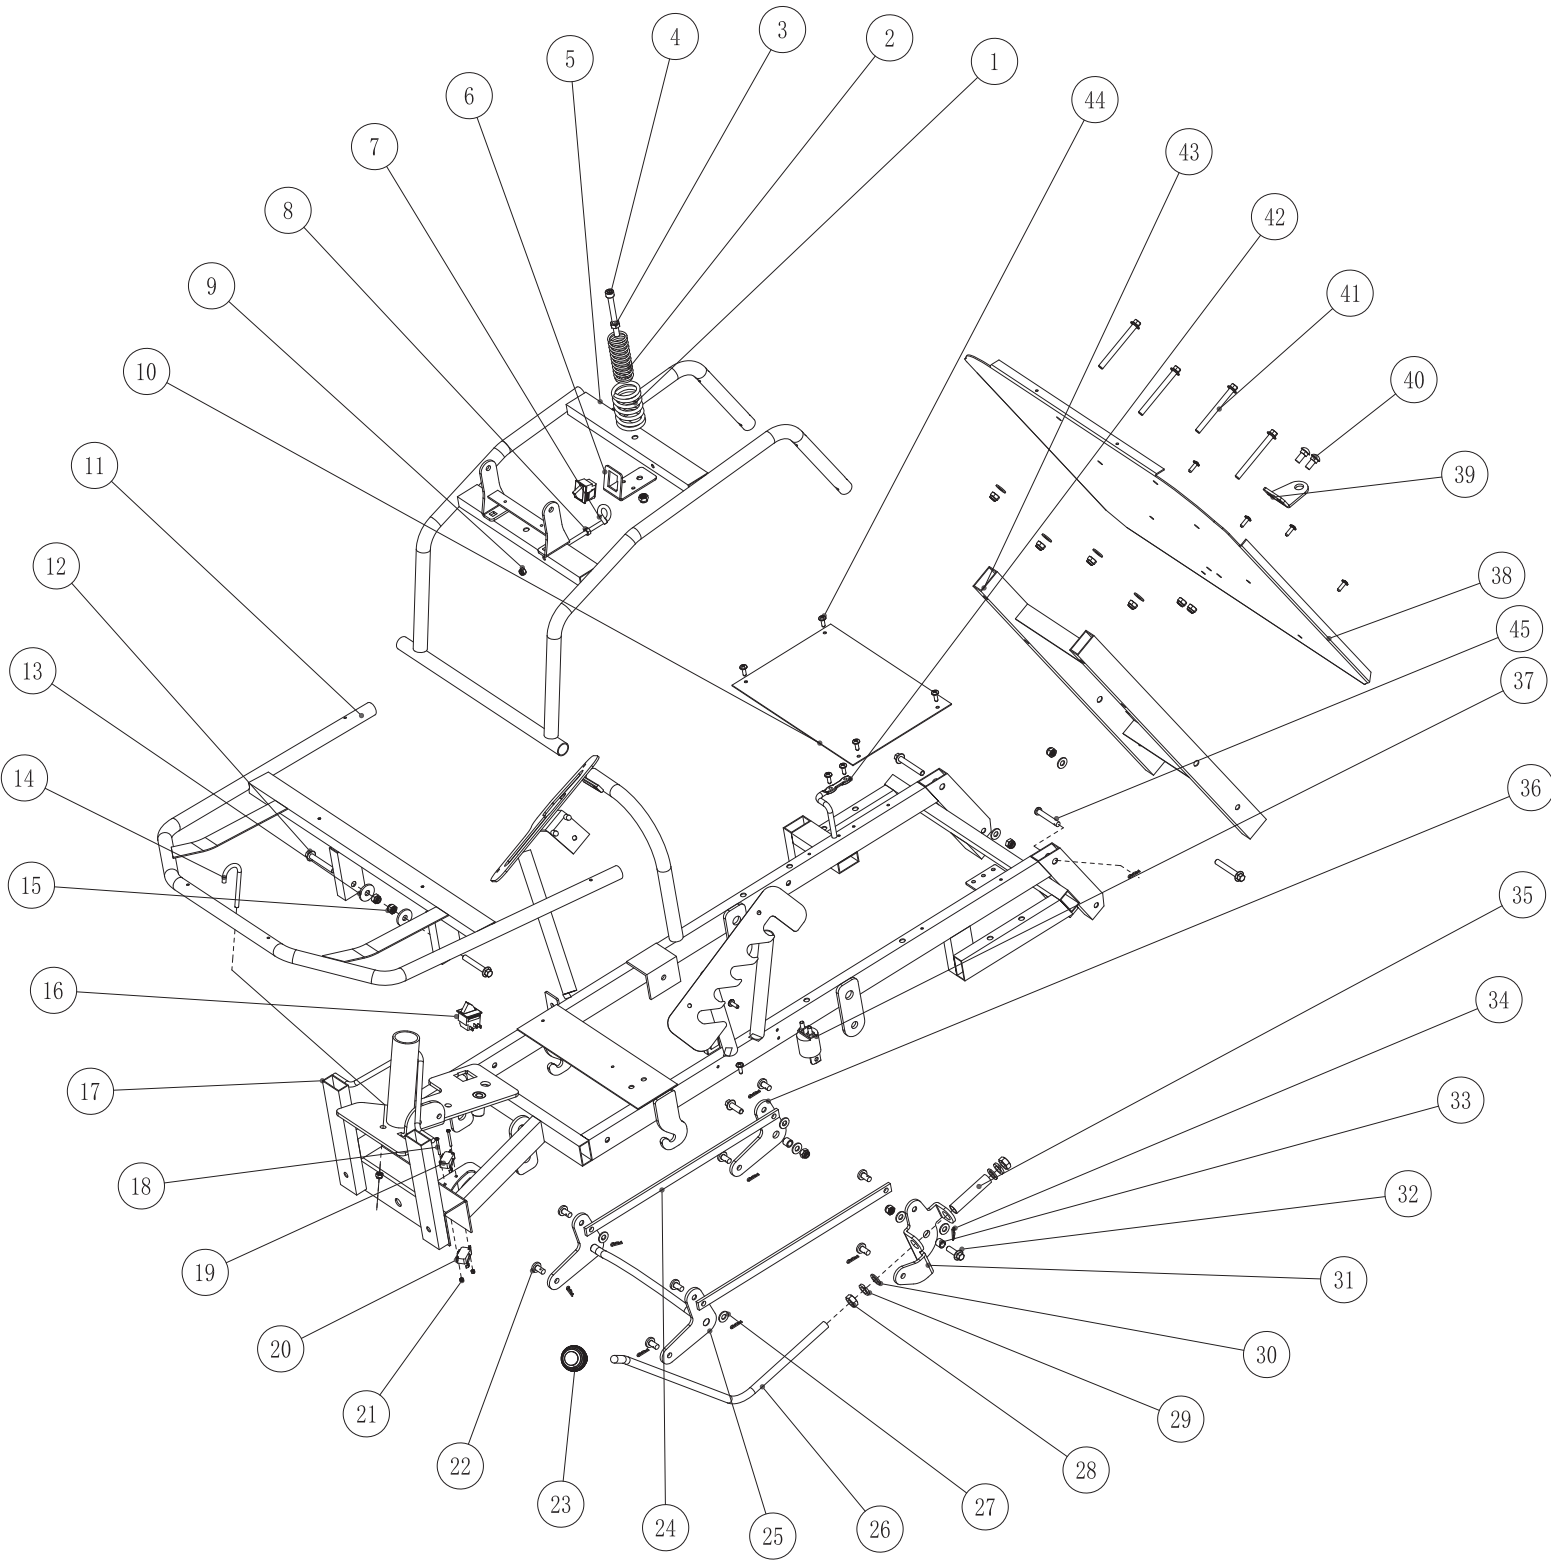

POS	QTY	PARTNUMBER	BESKRIVELSE	DESCRIPTION
1	1	427321	FJEDER FOR SÆDE	SPRING
2	1	427319	FJEDER	SPRING
3	1	427251	MØTRIK M8	NUT M8
4	1	427320	INSEX MED CYLINDERHOVED M8X80	INSEX M8X80
5	1	427322	RAMME VED SÆDE	FRAME
6	1	427323	KONTAKT FOR SÆDE	SWITCH
7	1	427324	HOLDER FOR SNOR	HOLDER
8	1	427228	MØTRIK M6	NUT M6
9	2	427309	LÅSEMØTRIK M6	LOCKING NUT M6
10	1	427325	PLADE	PLATE
11	1	427326	RAMME FRONT	FRAME
12	5	427280	FLANGEBOLT M8X55	COLLAR BOLT M8X55
13	2	427237	SKÆRMSKIVE M8	WASHER M8
14	1	427327	KROG	HOOK
15	14	427229	LÅSEMØTRIK M8	LOCKING NUT M8
16	2	427328	KONTAKT	SWITCH
17	1	428935	STEL	MAIN FRAME
18	2	427370	MASKINESKRUE PANHOVED POZIDRIVE M3X30	PAN HEADED MACHINE SCREW M3X30
19	1	427369	KONTAKT	SWITCH
20	1	427363	KONTAKT	SWITCH
21	2	427364	LÅSEMØTRIK M3	LOCKING NUT M3
22	8	427330	SPLIT M. TRAKTORSPLIT	COTTER
23	1	427254	GREB TIL GASHÅNDTAG	HANDLE
24	2	427332	FORBINDELSSESSTANG	FILLING ROD
25	1	427331	MONTERINGSPLADE FOR BREMSE	MOUNTING BRACKET
26	1	427333	HØJDEJUSTERINGS HÅNDTAG	HEIGHT ADJUSTMENT
27	12	427334	PLANSKIVE Ø8	FACE PLATE Ø8
28	2	427335	MØTRIK OVERMÅL M12	NUT M12
29	2	428939	FJEDERSKIVE M12	WASHER
30	2	427336	SKIVE M12	WASHER M12
31	1	427337	JUSTERINGSBESLAG FOR HØJDEJUSTERING	HEIGHT ADJUSTMENT
32	2	427217	FLANGEBOLT M8X25	COLLAR BOLT M8X25
33	2	427338	BØS	BUSHING
34	9	427252	TRAKTORSPLIT	COTTER
35	1	427339	BØS	BUSHING
36	1	427340	MONTERINGSBESLAG FOR JUSTERINGSBESLAG	MOUNTING BRACKET
37	1	427341	STARTRELÆ	STARTER RELAY
38	1	428961	UDKASTERSKÆRM FOR BAGUD KAST	REAR-DISCHARGE BOARD
39	1	428938	STØTTEBESLAG	SUPPORT
40	2	427270	BOLT M8X20	BOLT M8X20
41	4	427345	FLANGEBOLT M8X85	COLLAR BOLT M8X85
42	1	427342	HÅNDTAG	HANDLE
43	1	428937	BESLAG	SUPPORT
44	11	427349	PLADESKRUE M4,8X9,5	PLATE SCREW M4,8X9,5