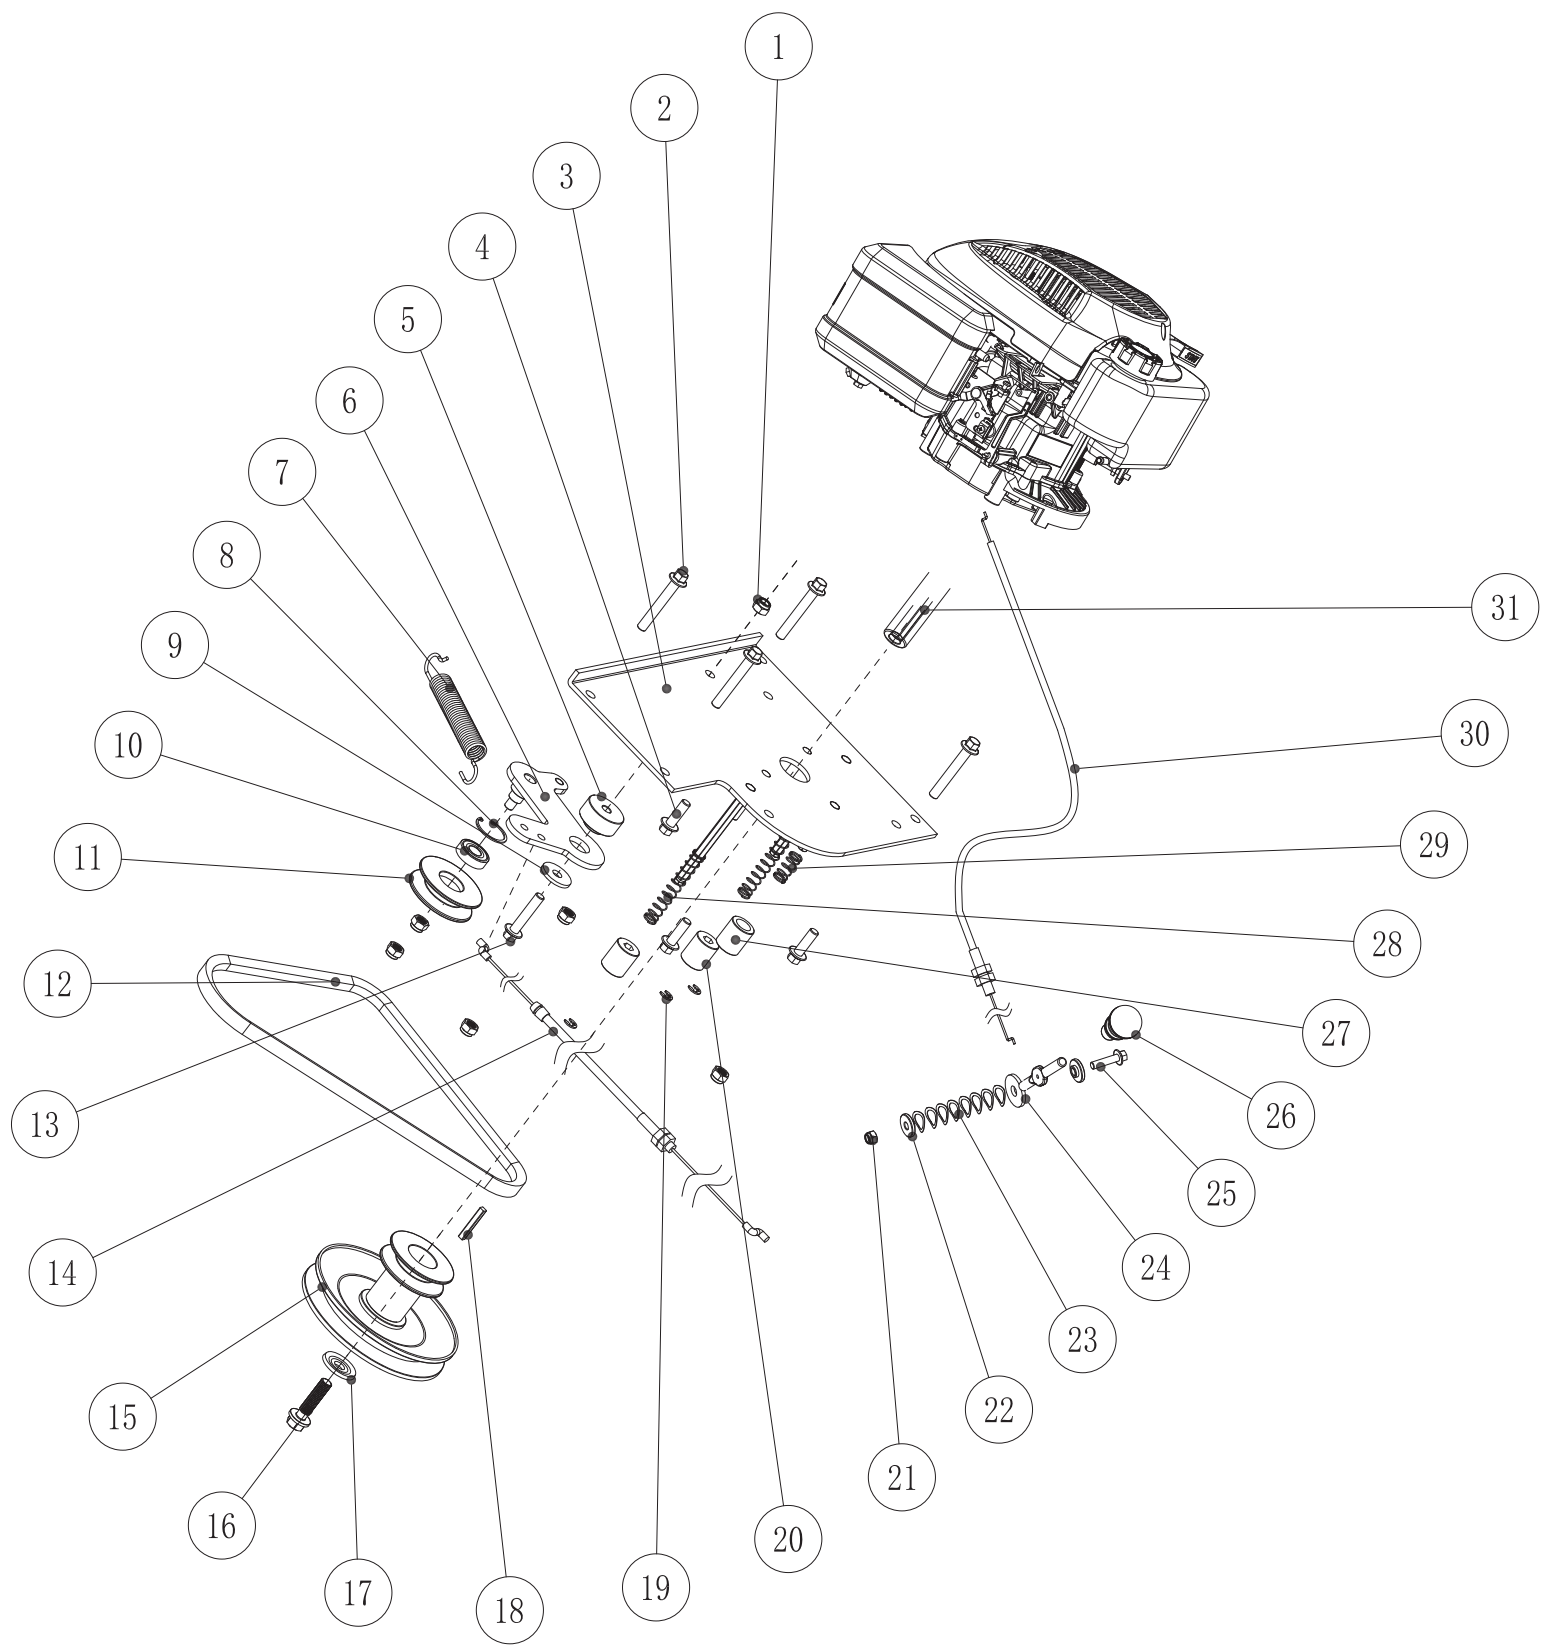

POS	QTY	PARTNUMBER	BESKRIVELSE	DESCRIPTION
1	6	427229	LÅSEMØTRIK M8	LOCKING NUT M8
2	4	427280	FLANGEBOLT M8X55	COLLAR BOLT M8X55
3	1	427302	MONTERINGSPLADE TIL MOTOR	PLATE
4	3	427217	FLANGEBOLT M8X25	COLLAR BOLT M8X25
5	1	427303	BØS	BUSHING
6	1	427304	KOBLINGSARM TIL FREMTRÆK	CLUTCH LEVER
7	1	427220	FJEDER	SPRING
8	1	427293	LÅSERING INDVENDIG Ø28	LOCKING RING Ø28
9	1	427237	SKÆRMSKIVE M8	WASHER M8
10	1	427294	KUGLELEJE 12X28X8	BALL BEARING 12X28X8
11	1	427305	REMHJUL TIL FREMTRÆK	BELT WHEEL
12	1	427306	KILEREM A-LI762	V-BELT A-LI762
13	1	427246	FLANGEBOLT 8.8 M8X40	COLLAR BOLT M8X40
14	1	427307	KABEL FOR FREMTRÆK	CABLE
15	1	427308	REMHJUL KOMPLET FOR MOTOR	BELT WHEEL
16	1	427271	BOLT UNF 3/8X24 UNF	BOLT 3/8X24 UNF
17	1	427269	SKIVE VED KNIV	WASHER
18	1	427273	STIFT	PIN
19	3	427283	HESTESKOSIKRING M6	HORSESHOE FUSE M6
20	2	427284	BØS	BUSHING
21	1	427309	LÅSEMØTRIK M6	LOCKING NUT M6
22	2	427310	BØS	BUSHING
23	8	427311	FJEDERSKIVE Ø12	SPRING COLLAR Ø12
24	1	427312	GASARM	THROTTLE LEVER
25	1	427313	FLANGEBOLT M6X30	COLLAR BOLT M6X30
26	1	427210	GREB TIL GEAR	HANDLE
27	1	427314	BØS	BUSHING
28	2	427315	FJEDER	SPRING
29	1	427316	FJEDER	SPRING
30	1	427317	GASKABEL	THROTTLE CABLE
31	1	427318	MOTOR LONCIN LC1P70FAD	ENGINE