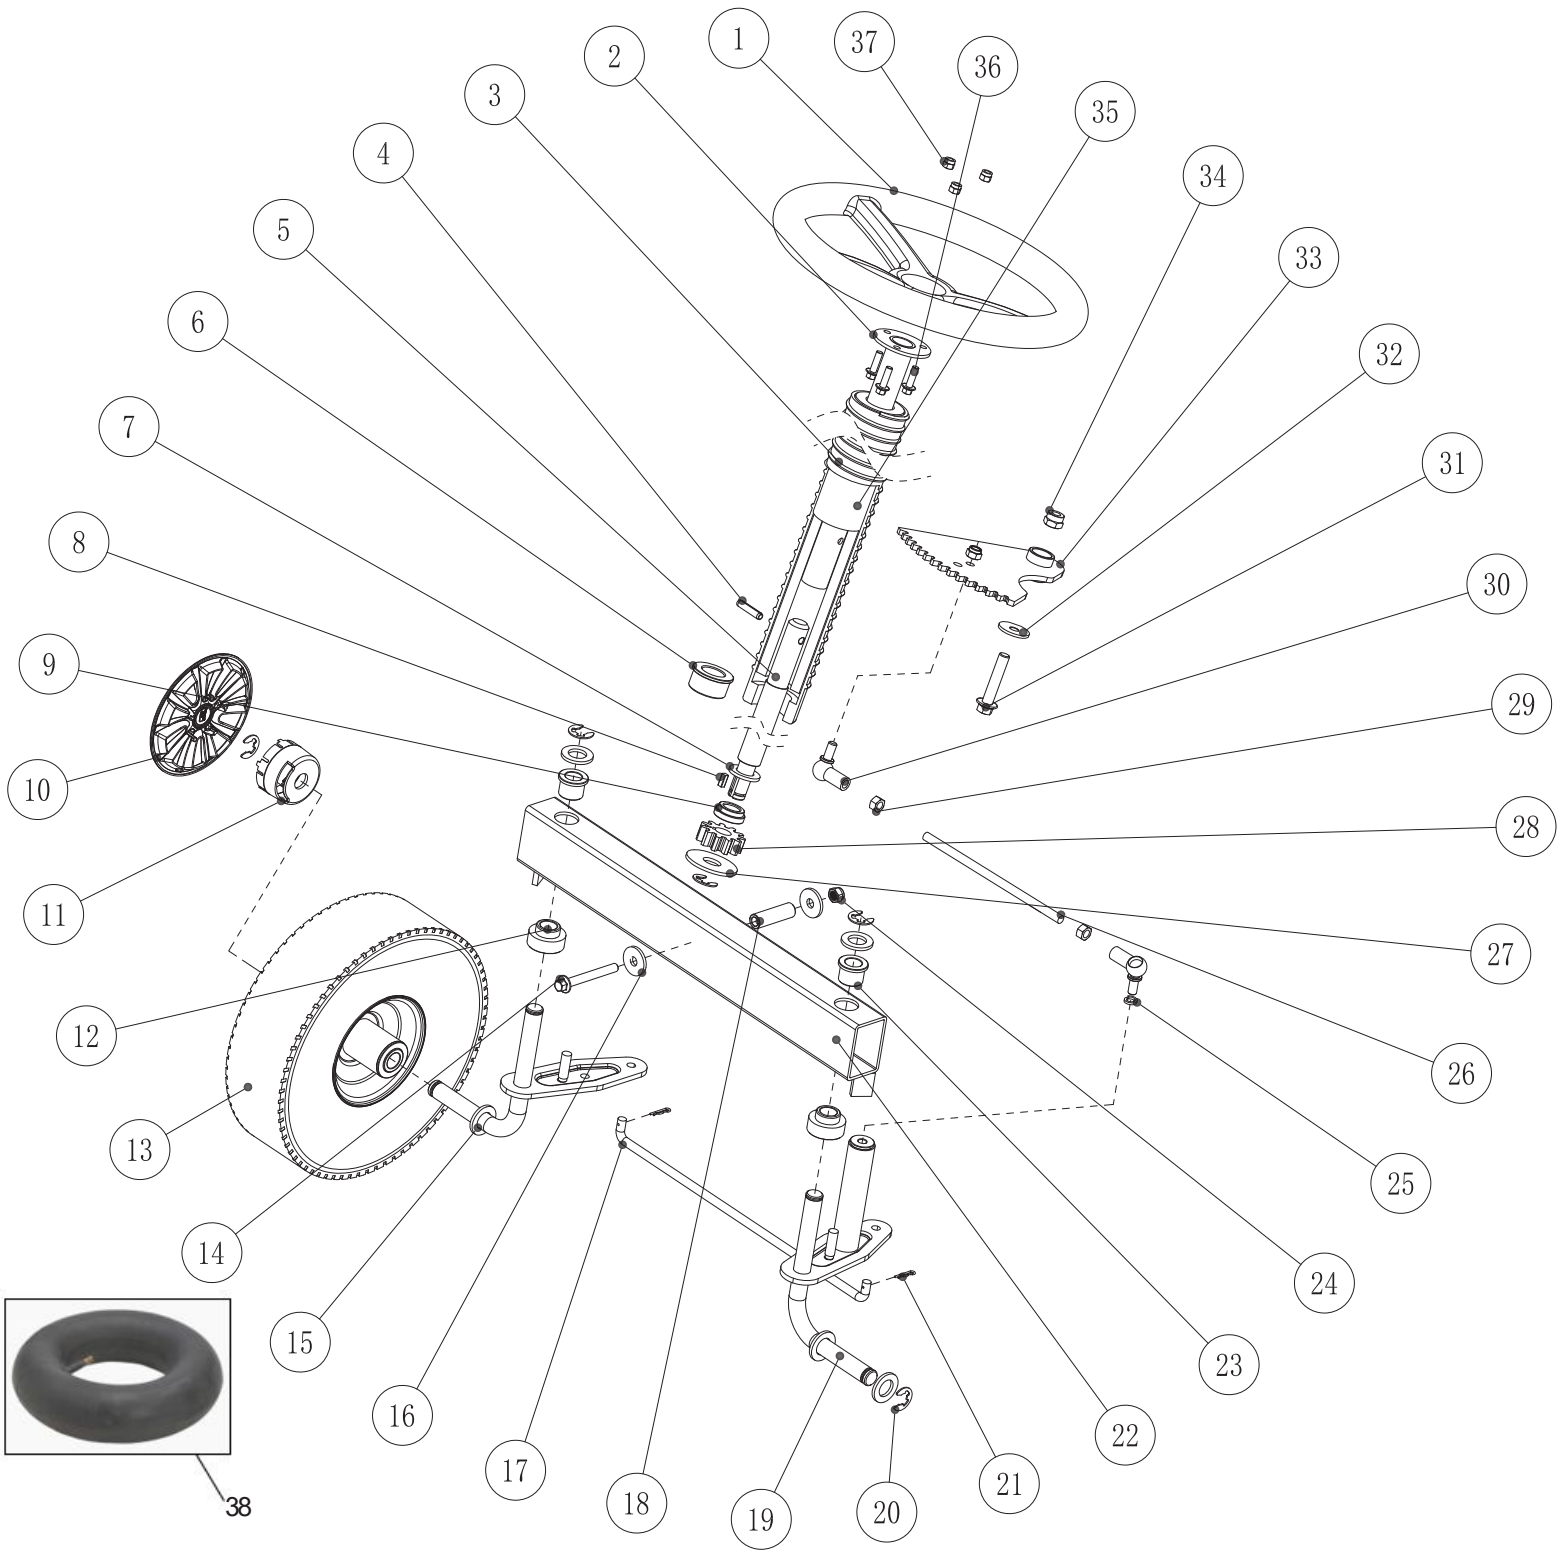

POS	QTY	PARTNUMBER	BESKRIVELSE	DESCRIPTION
1	1	427350	RAT	STEERING WHEEL
2	1	427351	STYRESTANG	GUIDE ROD
3	1	427352	PLASTRØR RILLET	PLASTIC TUBE
4	1	428940	STIFT 6X35	PIN 6X35
5	1	427354	RATSTAMME	STEERING COLUMN
6	1	427355	KRAVEBØS FOR RATSTAMME	SLEEVE BUSHING
7	5	90102314	PLANSKIVE M16	FACE PLATE M16
8	1	427357	NOT	KEY
9	1	427358	BØS	BUSHING
10	2	428941	HJULKAPSEL	WHEEL CAP
11	2	428942	HJULBESLAG	WHEEL FITTING
12	2	427360	BØS	BUSHING
13	2	430130	HJUL,KOMPL. 10X4.00-4	WHEEL
14	1	90102920	STÅLBOLT 8.8 M8X65	STEEL BOLT M8X65
15	1	428944	OPHÆNG FOR HØJRE FORHJUL	SUSPENSION
16	2	427237	SKÆRMSKIVE M8	WASHER M8
17	1	427362	FORBINDELSESTANG MELLEM FORHJUL	FILLING ROD
18	1	428945	BØS	BUSHING
19	1	427365	BESLAG VENSTRE	BRACKET
20	5	422460	HESTESKOSIKRING M12	HORSESHOE FUSE M12
21	2	427252	SPLIT	COTTER
22	1	428947	BESLAG VED RATSTAMME	BRACKET
23	2	427368	BØS	BUSHING
24	2	90100692	LÅSEMØTRIK M8	LOCKING NUT M8
25	1	427371	SKIVE Ø8	WASHER Ø8
26	1	427372	AKSEL	SHAFT
27	1	90102314	PLANSKIVE M16	FACE PLATE M16
28	1	427374	TANDHJUL FOR RATSTAMME	SPROCKET
29	2	90100662	MØTRIK M8	NUT M8
30	2	427299	KARDANLED HØJRE	CARDAN JOINT RIGHT
31	1	90122201	FLANGEBOLT M10X50	COLLAR BOLT M10X50
32	1	90102311	PLANSKIVE M10	FACE PLATE M10
33	1	427377	STYREPLADE	GUIDE PLATE
34	1	90100693	LÅSEMØTRIK 8.8 M10	LOCKING NUT M10
35	1	427379	RØR	TUBE
36	3	90122132	FLANGEBOLT 8.8 M6X25	COLLAR BOLT M6X25
37	3	90100691	LÅSEMØTRIK M6	LOCKING NUT M6
38	1	436621	SLANGE TIL FORHJUL	HOSE FOR FRONT WHEEL