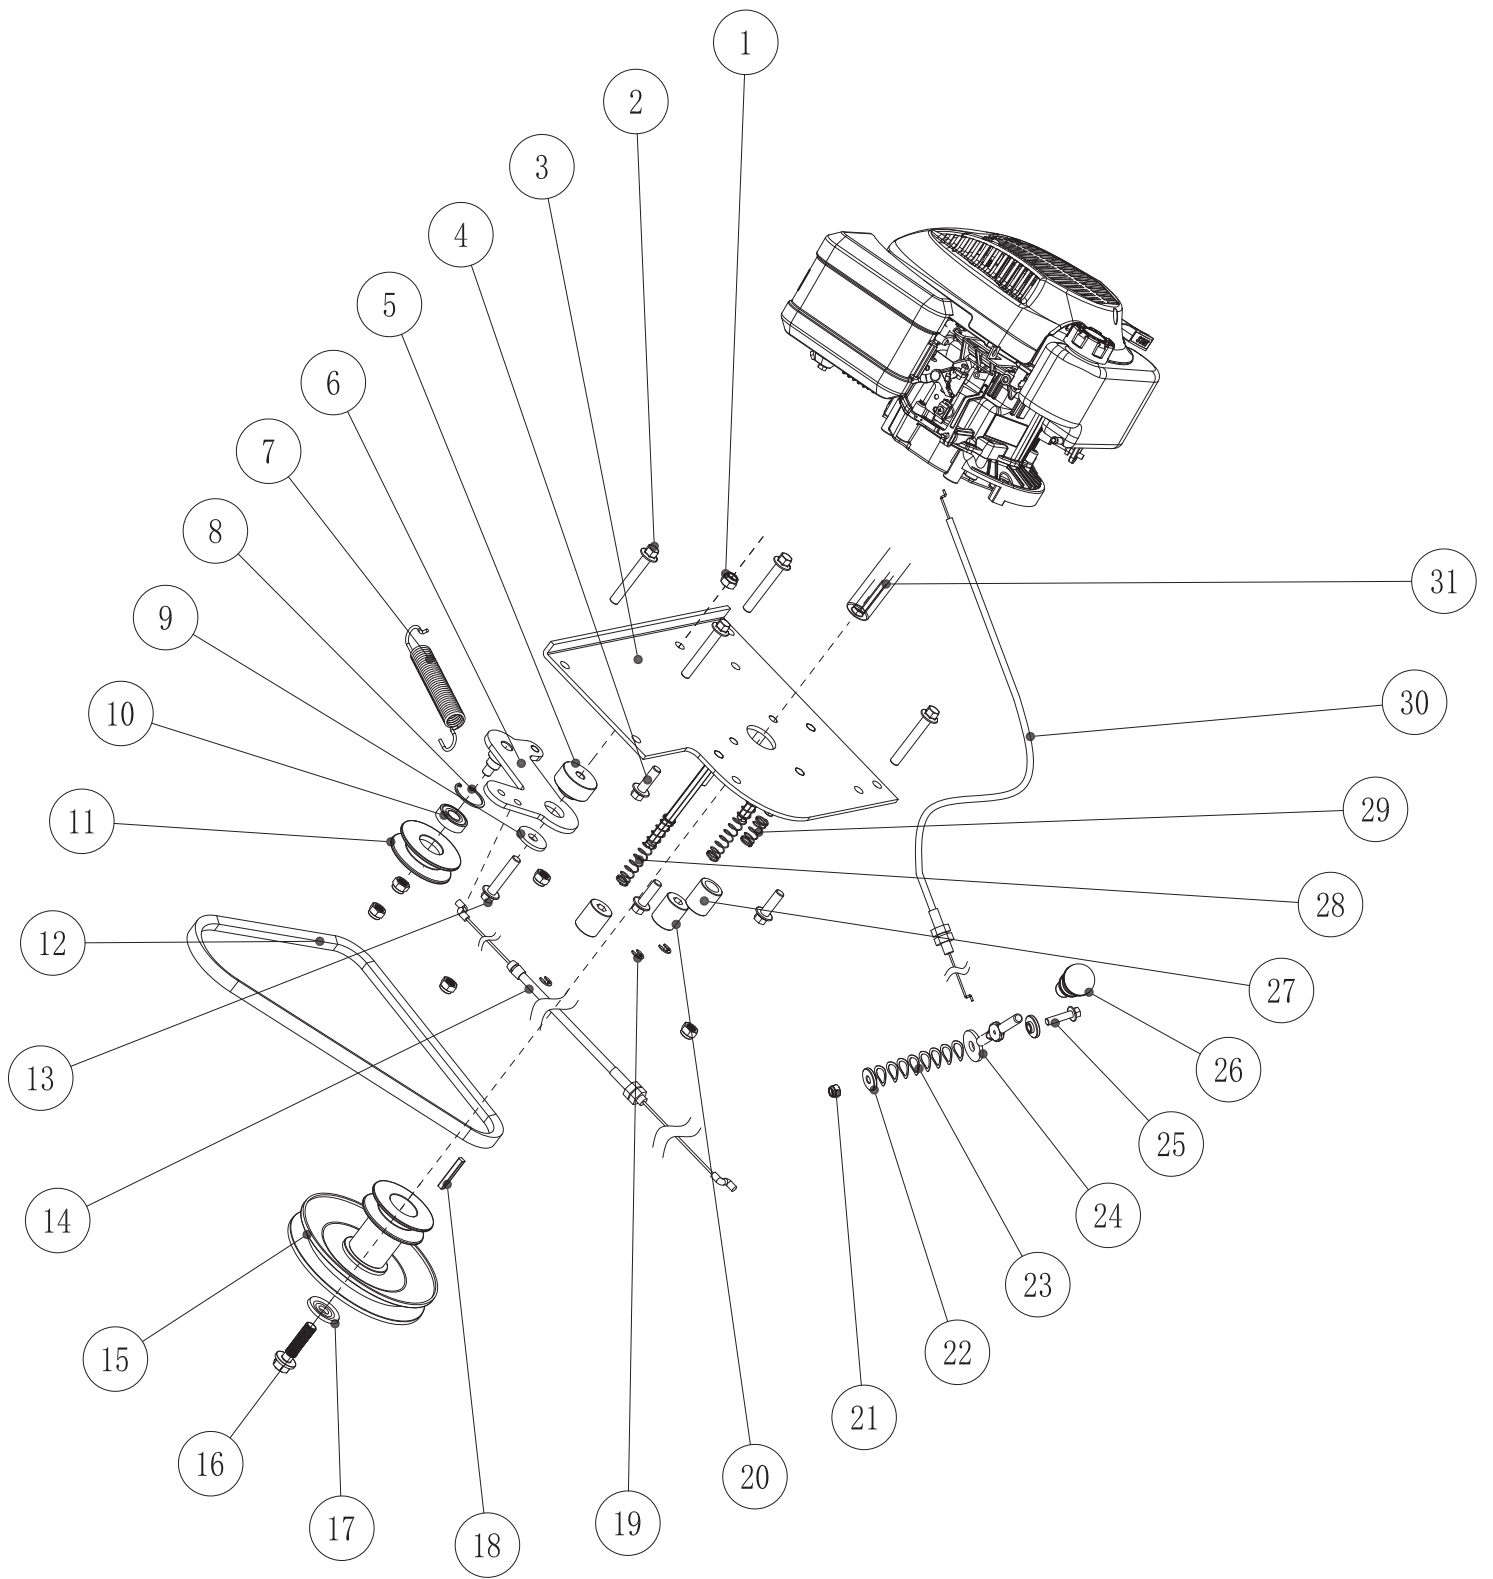

POS	QTY	PARTNUMBER	BESKRIVELSE	DESCRIPTION
1	6	427229	LÅSEMØTRIK M8	LOCKING NUT M8
2	4	427280	FLANGEBOLT M8X55	COLLAR BOLT M8X55
3	1	427302	MONTERINGSPLADE TIL MOTOR	PLATE
4	3	427217	FLANGEBOLT M8X25	COLLAR BOLT M8X25
5	1	427303	BØS	BUSHING
6	1	427304	KOBLINGSARM TIL FREMTRÆK	CLUTCH LEVER
7	1	427220	FJEDER	SPRING
8	1	427293	LÅSERING INDVENDIG Ø28	LOCKING RING Ø28
9	1	427237	SKÆRMSKIVE M8	WASHER M8
10	1	427294	KUGLELEJE 12X28X8	BALL BEARING 12X28X8
11	1	427305	REMHJUL TIL FREMTRÆK	BELT WHEEL
12	1	427306	KILEREM A762LI YONG	V-BELT A762LI YONG
13	1	427246	FLANGEBOLT 8.8 M8X40	COLLAR BOLT M8X40
14	1	427307	KABEL FOR FREMTRÆK	CABLE
15	1	427308	REMHJUL KOMPLET FOR MOTOR	BELT WHEEL
16	1	427271	BOLT UNF 3/8X24 UNF	BOLT 3/8X24 UNF
17	1	427269	SKIVE VED KNIV	WASHER
18	1	427273	STIFT	PIN
19	3	427283	HESTESKOSIKRING M6	HORSESHOE FUSE M6
20	2	427284	BØS	BUSHING
21	1	427309	LÅSEMØTRIK M6	LOCKING NUT M6
22	2	427310	BØS	BUSHING
23	8	427311	FJEDERSKIVE Ø12	SPRING COLLAR Ø12
24	1	427312	GASARM	THROTTLE LEVER
25	1	427313	FLANGEBOLT M6X30	COLLAR BOLT M6X30
26	1	427210	GREB TIL GEAR SORT	HANDLE
27	1	427314	BØS	BUSHING
28	2	427315	FJEDER	SPRING
29	1	427316	FJEDER	SPRING
30	1	438309	GASKABEL	ACCELERATOR CABLE
31	1	427318	MOTOR LONCIN LC1P70FAD	ENGINE