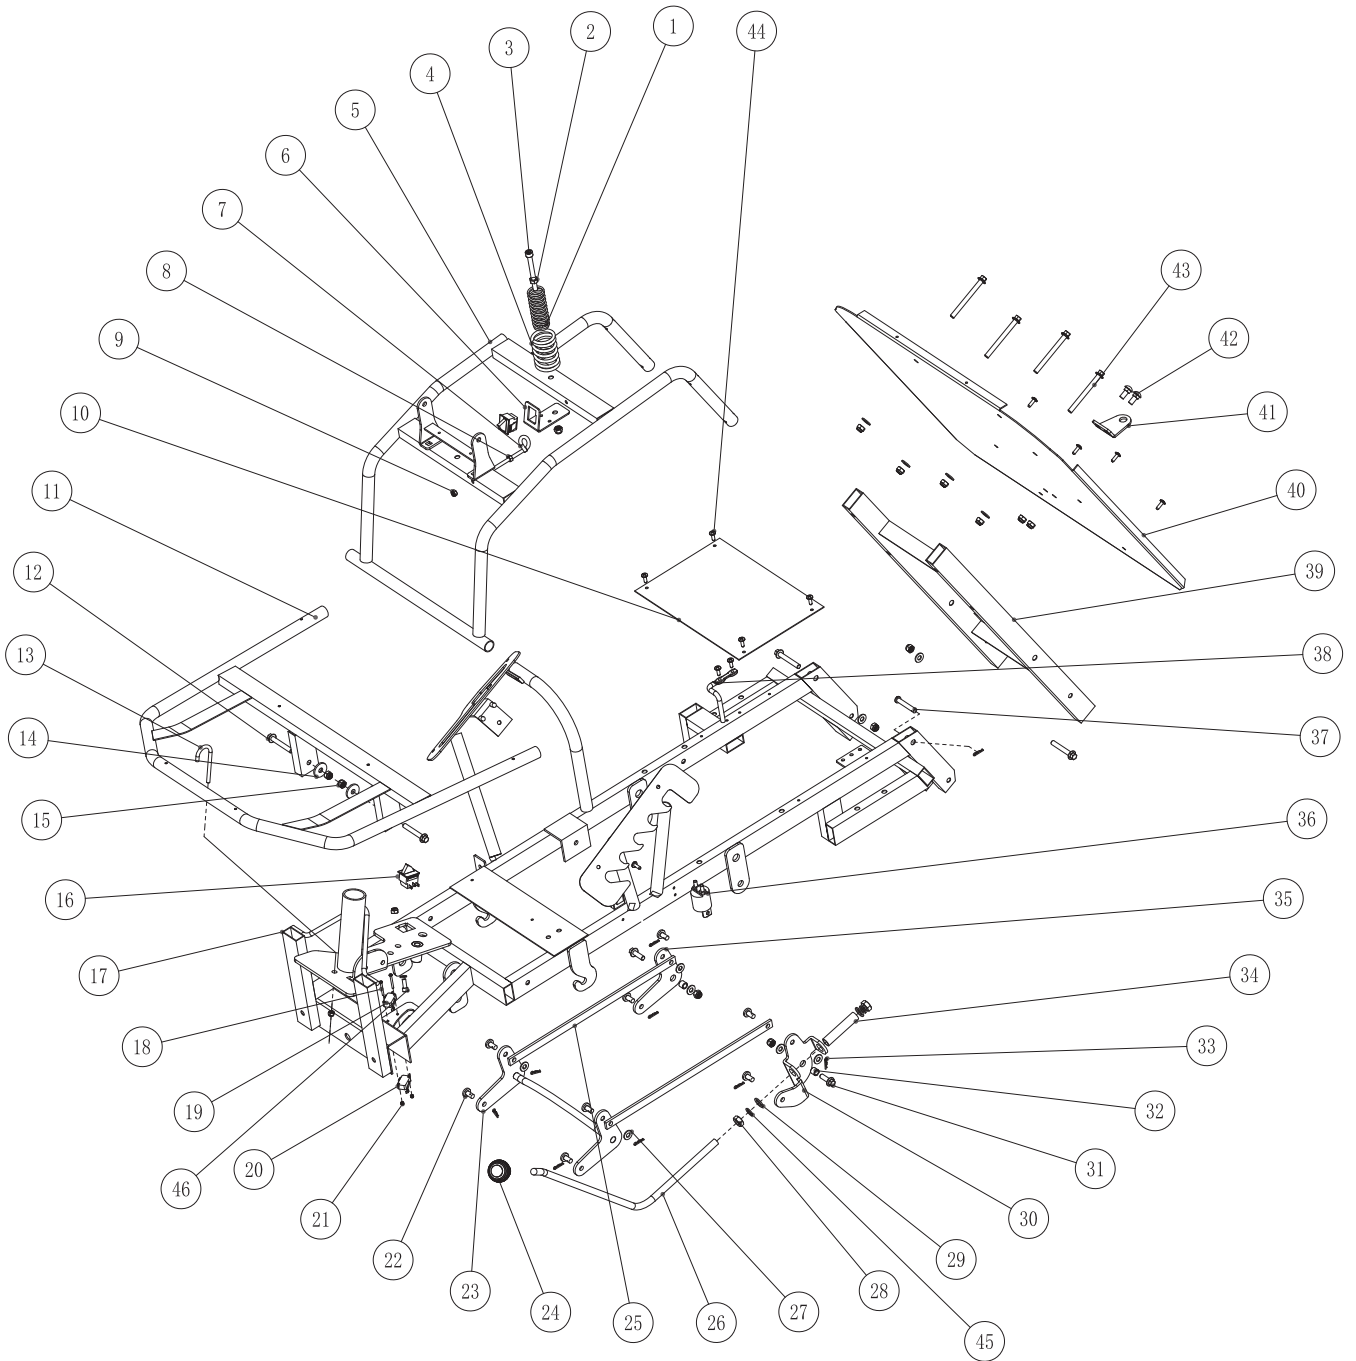

POS	QTY	PARTNUMBER	BESKRIVELSE	DESCRIPTION
1	1	427319	FJEDER	SPRING
2	1	427251	MØTRIK M8	NUT M8
3	1	427320	INSEX MED CYLINDERHOVED M8X80	INSEX M8X80
4	1	427321	FJEDER FOR SÆDE	SPRING
5	1	427322	RAMME VED SÆDE	FRAME
6	1	427323	KONTAKT FOR SÆDE	SWITCH
7	1	427324	HOLDER FOR SNOR	HOLDER
8	1	427228	MØTRIK M6	NUT M6
9	2	427309	LÅSEMØTRIK M6	LOCKING NUT M6
10	1	427325	PLADE	PLATE
11	1	427326	RAMME FRONT	FRAME
12	5	427280	FLANGEBOLT M8X55	COLLAR BOLT M8X55
13	1	427327	KROG	HOOK
14	2	427237	SKÆRMSKIVE M8	WASHER M8
15	15	427229	LÅSEMØTRIK M8	LOCKING NUT M8
16	2	427328	SÆDEKONTAKT	SWITCH
17	1	428935	STEL	CHASSIS
18	2	427370	MASKINESKRUE PANHOVED POZIDRIVE M3X30	PAN HEADED MACHINE SCREW M3X30
19	1	427369	KONTAKT	SWITCH
20	1	438303	KONTAKT	SWITCH
21	2	427364	LÅSEMØTRIK M3	LOCKING NUT M3
22	8	427330	SPLIT M. TRAKTORSPLIT	COTTER
23	1	427331	MONTERINGSPLADE FOR BREMSE	MOUNTING BRACKET
24	1	427254	GREB TIL GEARSTANG SORT	HANDLE
25	2	427332	FORBINDELSSESSTANG	FILLING ROD
26	1	427333	HØJDEJUSTERINGS HÅNDTAG	HEIGHT ADJUSTMENT
27	13	427334	PLANSKIVE Ø8	FACE PLATE Ø8
28	2	427335	MØTRIK OVERMÅL M12	NUT M12
29	2	427336	SKIVE M12	WASHER M12
30	1	427337	JUSTERINGSBESLAG FOR HØJDEJUSTERING	HEIGHT ADJUSTMENT
31	2	427217	FLANGEBOLT M8X25	COLLAR BOLT M8X25
32	2	427338	BØS	BUSHING
33	9	427252	SPLIT	COTTER
34	1	427339	BØS	BUSHING
35	1	427340	MONTERINGSBESLAG FOR JUSTERINGSBESLAG	MOUNTING BRACKET
36	1	427341	STARTRELÆ	STARTER RELAY
37	1	428936	SPLITBOLT 8X50	LOCKING PIN
38	1	427342	HÅNDTAG	HANDLE
39	1	428937	BESLAG	BRACKET
40	1	428961	UDKASTERSKÆRM FOR BAGUD KAST	CHUTE
41	1	428938	STØTTEBESLAG	SUPPORT
42	2	427270	BOLT M8X20	BOLT M8X20
43	4	427345	FLANGEBOLT M8X85	COLLAR BOLT M8X85
44	11	427349	PLADESKRUE M4,8X9,5	PLATE SCREW M4,8X9,5
45	2	428939	FJEDERSKIVE M12	SPRING COLLAR M12