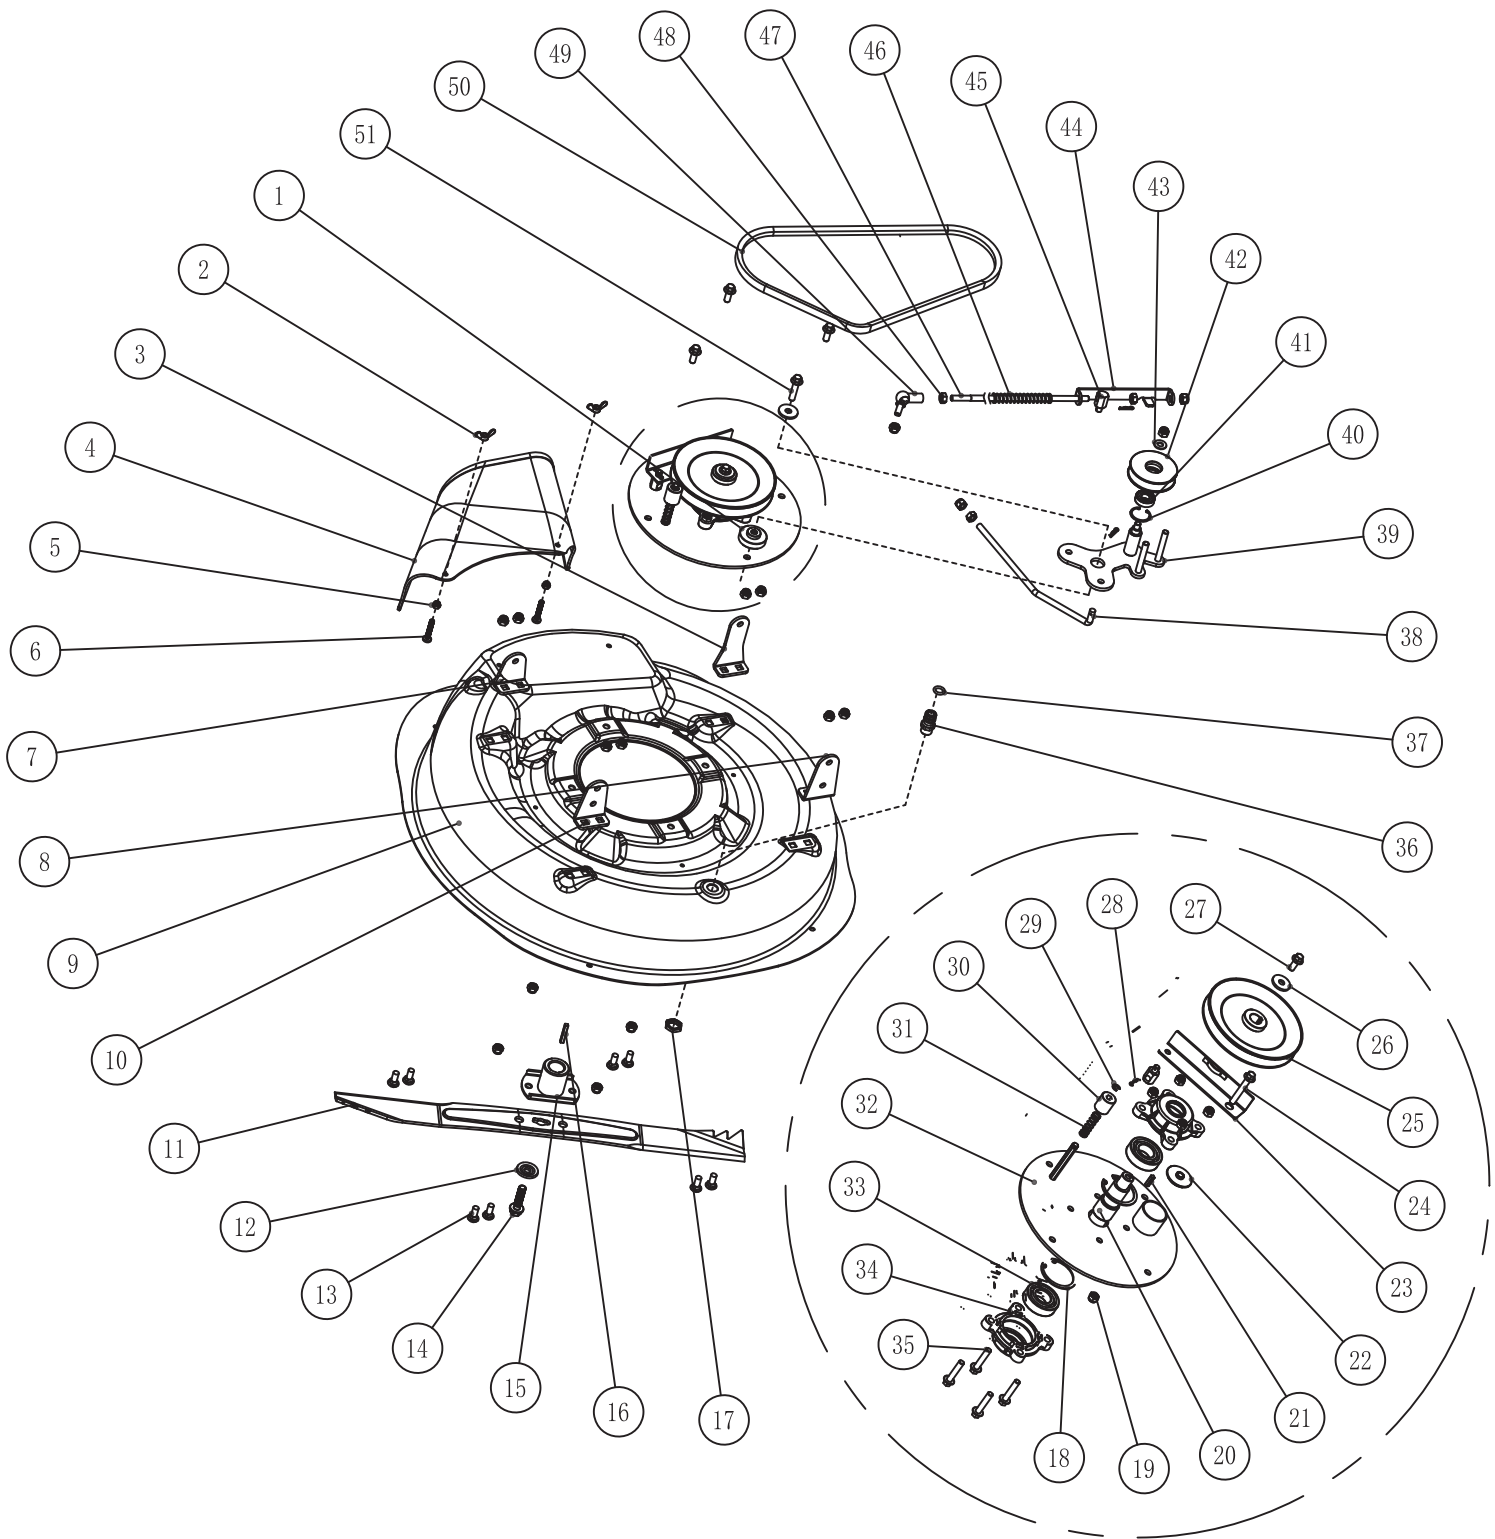

POS	QTY	PARTNUMBER	BESKRIVELSE	DESCRIPTION
48	1	427253	GEARSTANG	GEAR LEVER
49	1	427254	GREB TIL GEARSTANG SORT	HANDLE
50	2	427255	STIFT	PIN
51	2	428929	MØTRIK M3	NUT M3
52	1	428930	BESLAG FOR KONTAKT	BRACKET
53	1	427369	KONTAKT	SWITCH
54	1	428931	FLANGEBOLT M8X20	COLLAR BOLT M8X20
55	2	428932	MASKINSKRUE M3X16	MACHINE SCREW M3X16
56	1	90102195	FJEDERSKIVE M6	SPRING COLLAR M6
57	1	436620	SLANGE TIL BAGJUL	HOSE - REAR WHEEL