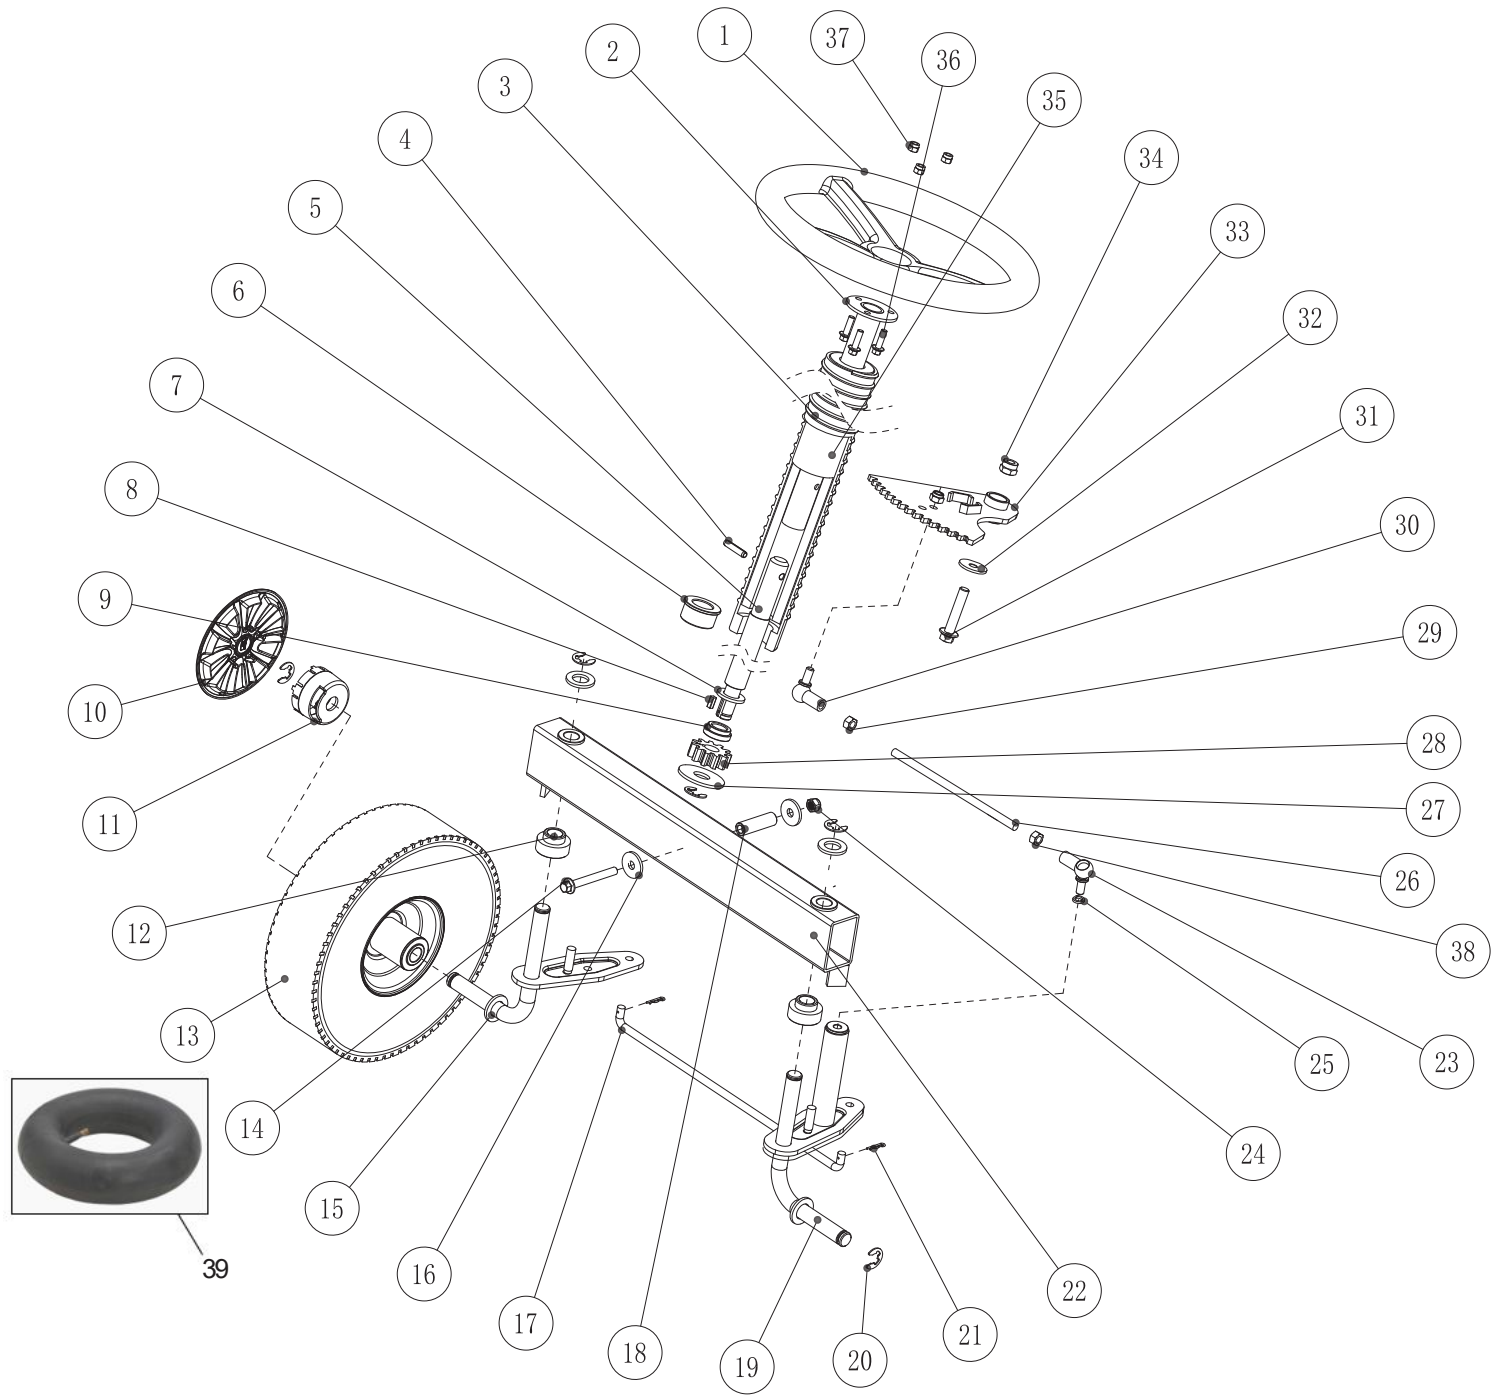

POS	QTY	PARTNUMBER	BESKRIVELSE	DESCRIPTION
1	1	427350	RAT	STEERING WHEEL
2	1	427351	STYRESTANG	GUIDE ROD
3	1	427352	PLASTRØR RILLET	PLASTIC TUBE
4	1	428940	STIFT 6X35	PIN 6X35
5	1	427354	RATSTAMME	STEERING COLUMN
6	1	427355	KRAVEBØS FOR RATSTAMME	SLEEVE BUSHING
7	3	427356	PLANSKIVE Ø16	FACE PLATE Ø16
8	1	427357	NOT	KEY
9	1	427358	BØS	BUSHING
10	2	428941	HJULKAPSEL	WHEEL CAP
11	2	428942	HJULBESLAG	WHEEL FITTING
12	2	427360	BØS	BUSHING
13	2	430130	HJUL,KOMPL. 10X4.00-4	WHEEL
14	1	428943	FLANGEBOLT M8X65	COLLAR BOLT M8X65
15	1	428944	OPHÆNG FOR HØJRE FORHJUL	SUSPENSION
16	2	427237	SKÆRMSKIVE M8	WASHER M8
17	1	438305	FORBINDELSESTANG MELLEML FORHJUL	STEERING CONNECT LEVER
18	1	428945	BØS	BUSHING
19	1	438306	OPHÆNG FOR VENSTRE HJUL	LEFT BRACKET
20	5	427366	HESTESKOSIKRING M12	HORSESHOE FUSE M12
21	2	427252	SPLIT	COTTER
22	1	428947	BESLAG VED RATSTAMME	BRACKET
23	1	436541	KARDANLED VENSTRE	CARDAN JOINT LEFT
24	2	427229	LÅSEMØTRIK M8	LOCKING NUT M8
25	1	427371	SKIVE Ø8	WASHER Ø8
26	1	427372	AKSEL	SHAFT
27	1	427373	PLANSKIVE Ø16	FACE PLATE Ø16
28	1	427374	TANDHJUL FOR RATSTAMME	SPROCKET
29	1	427251	MØTRIK M8	NUT M8
30	1	427299	KARDANLED HØJRE	CARDAN JOINT RIGHT
31	1	427375	FLANGEBOLT M10X50	COLLAR BOLT M10X50
32	1	427376	PLANSKIVE Ø10	FACE PLATE Ø10
33	1	427377	STYREPLADE	GUIDE PLATE
34	1	427378	LÅSEMØTRIK M10	LOCKING NUT M10
35	1	427379	RØR	TUBE
36	3	427380	FLANGEBOLT 8.8 M6X25	COLLAR BOLT M6X25
37	3	427309	LÅSEMØTRIK M6	LOCKING NUT M6
38	1	438307	MØTRIK	NUT
39	1	436621	SLANGE TIL FORHJUL	HOSE FOR FRONT WHEEL