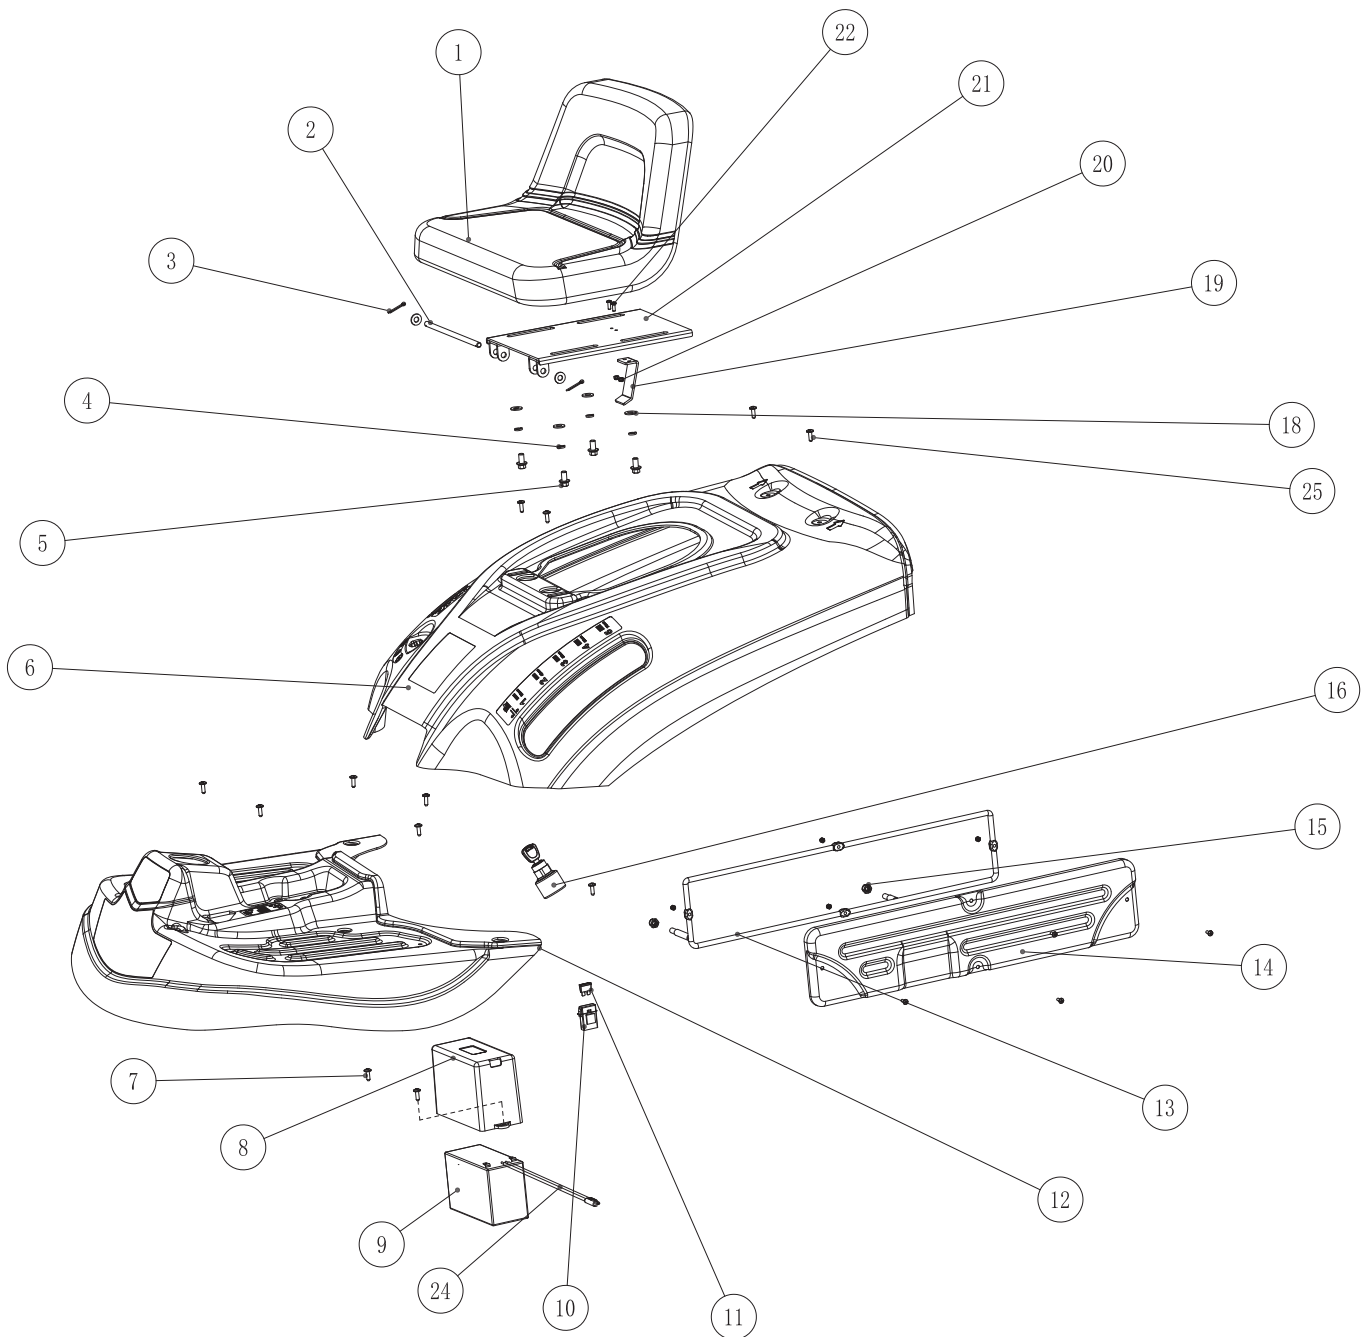

23

POS	QTY	PARTNUMBER	BESKRIVELSE	DESCRIPTION
1	1	427381	SÆDE	SEAT
2	1	427382	AKSEL TIL SÆDEVIPPEPLADE	SHAFT
3	2	427255	STIFT	PIN
4	4	427371	SKIVE Ø8	WASHER Ø8
5	4	427383	FLANGEBOLT 8.8 M8X15	COLLAR BOLT M8X15
6	1	427384	AFSKÆRMNING MOTOR/BAG GUL	SHIELD
7	2	427349	PLADESKRUE M4,8X9,5	PLATE SCREW M4,8X9,5
8	1	427385	BATTERIKASSE	BATTERY BOX
9	1	427386	BATTERI 12V 7AH	BATTERY 12V 7AH
10	1	427387	SIKRINGSBOKS	FUSE
11	1	427388	SIKRING	FUSE
12	1	427389	AFSKÆRMNING VED PEDALER/FOR	SHIELD
13	1	427390	BESKYTTELSESSKÆRM	GUARD
14	2	427391	BESKYTTELSESSKÆRM	GUARD
15	2	427229	LÅSEMØTRIK M8	LOCKING NUT M8
16	1	427392	NØGLE + TÆNDINGSLÅS	KEY + SWITCH
18	6	427334	PLANSKIVE Ø8	FACE PLATE Ø8
19	1	427393	BESLAG FOR VIPPEKONTAKT	BRACKET
20	10	427214	LÅSEMØTRIK M4	LOCKING NUT M4
21	1	427394	MONTERINGSVIPPEBESLAG FOR SÆDE	MOUNTING BRACKET
22	10	427257	MASKINESKRUE PANHOVED POZIDRIVE FZB M4X12	PAN HEADED MACHINE SCREW M4X12
23		438986	LEDNINGSNET	CABLE ASSY
24	1	438308	KABEL	WIRE
25	10	428951	PLADESKRUE PANHOVED MED SPIDS. LIGE KÆRV 4.8X13	PLATE SCREW 4.8X13
26	1	422020	LADER	CHARGER