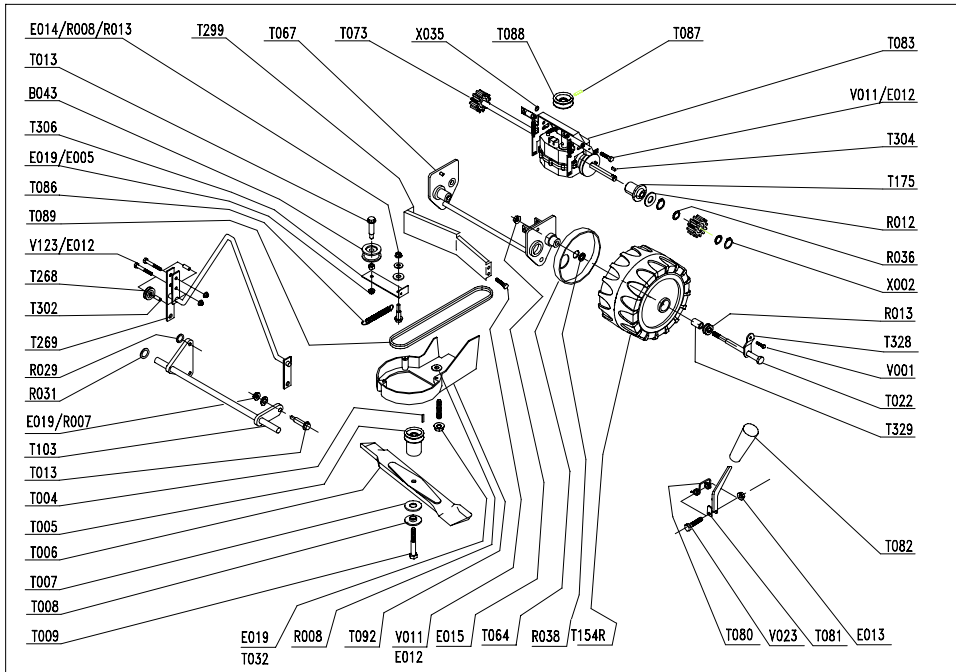

T027 = 90803161 T028 = 90803160

REPERES	CODE ARTICLE	DESIGNATION	REPERES
B034	90895944	POIGNEE CAOUTCHOUC	
B043	90100082	GALET TENDEUR	
E003	90105515	ECROU HM 6 ZN 8.8	
E005	90105509	ECROU HM 10 ZN 8.8	
E011	97047076	ECROU FREIN M4 ZN	
E012	90892078	ECROU FREIN M5 ZN	
E013	90896083	ECROU FREIN M6 ZN	
E014	90100044	ECROU FREIN M8 ZN	
E015	90315001	ECROU FREIN M10 ZN	
E016	90105511	ECROU FREIN M12 ZN	
E018	90805503	ECROU TOWLOCK M6 ZN	
E019	90805504	ECROU TOWLOCK M8 ZN	
R006	90105058	RONDELLE D.6 ZN LARGE	
R007	90807501	RONDELLE D.8 ZN ETROITE	
R008	90107007	RONDELLE D.8 ZN LARGE	
R010	90807502	RONDELLE D.10 ZN ETROITE	
R012	90100067	RONDELLE D.12 ZN ETROITE	
R013	90100068	RONDELLE D.12 ZN LARGE	
R027	90892058	RONDELLE STARLOCK D6 +ENC. DLIV 3	
R029	90807507	ROND. STARLOCK D.8 +ENJO.	
R031	90807513	RONDELLE STARLOCK D.12	
R036	91322037	RONDELLE DE PRESSION	
R038	062300	RONDELLE D.10	
R052	90807515	ROND. STARLOCK D.16	
T000	00100361	MOTEUR	
T003	90895904/J	CARTER TONDEUSE	
T004	90892046	CLAVETTE	
T005	90895985	SUPPORT DE LAME	
T006	90800114	LAME	
T007	90803044	RONDELLE BELLEVILLE	
T008	90803042	RONDELLE DE LAME	
T009	90800016	VIS DE LAME	
T012C	90892636	ROUE D.200	
T013	100403/8	VIS EPAULEE SECTEUR	
T018	90895905	CABLE FREIN MOTEUR	
T020A	MX1143	MOLETTE PLASTIQUE	
T022	90895937	AXE ROUE ARRIERE	
T025	90895908	COMMANDE ACCELERATE R+CABLE	
T031	101103/7	DEFLECTEUR	
T032	90803058	GOUJON	
T033	97047823	RESSORT DEFLECTEUR	
T034	90895961	AXE DEFLECTEUR	
T056F	90895919	CACHE MOYEU AV	
T064	M5565	PROTECTEUR ROUE	
T066	97047017	BRIDE ESSIEU	
T067	90895901/N	ESSIEU ARRIERE	
T069	080217/0	SUPPPORT ESSIEU PLASTIQUE	
T073	90896024	PIGNON ENTRAINE/ ENT D&G	
T080	90803030	RESSORT LEVIER /AUT. DE COUPE	
T081	90803029	LEVIER HAUTEUR DE COUPE	