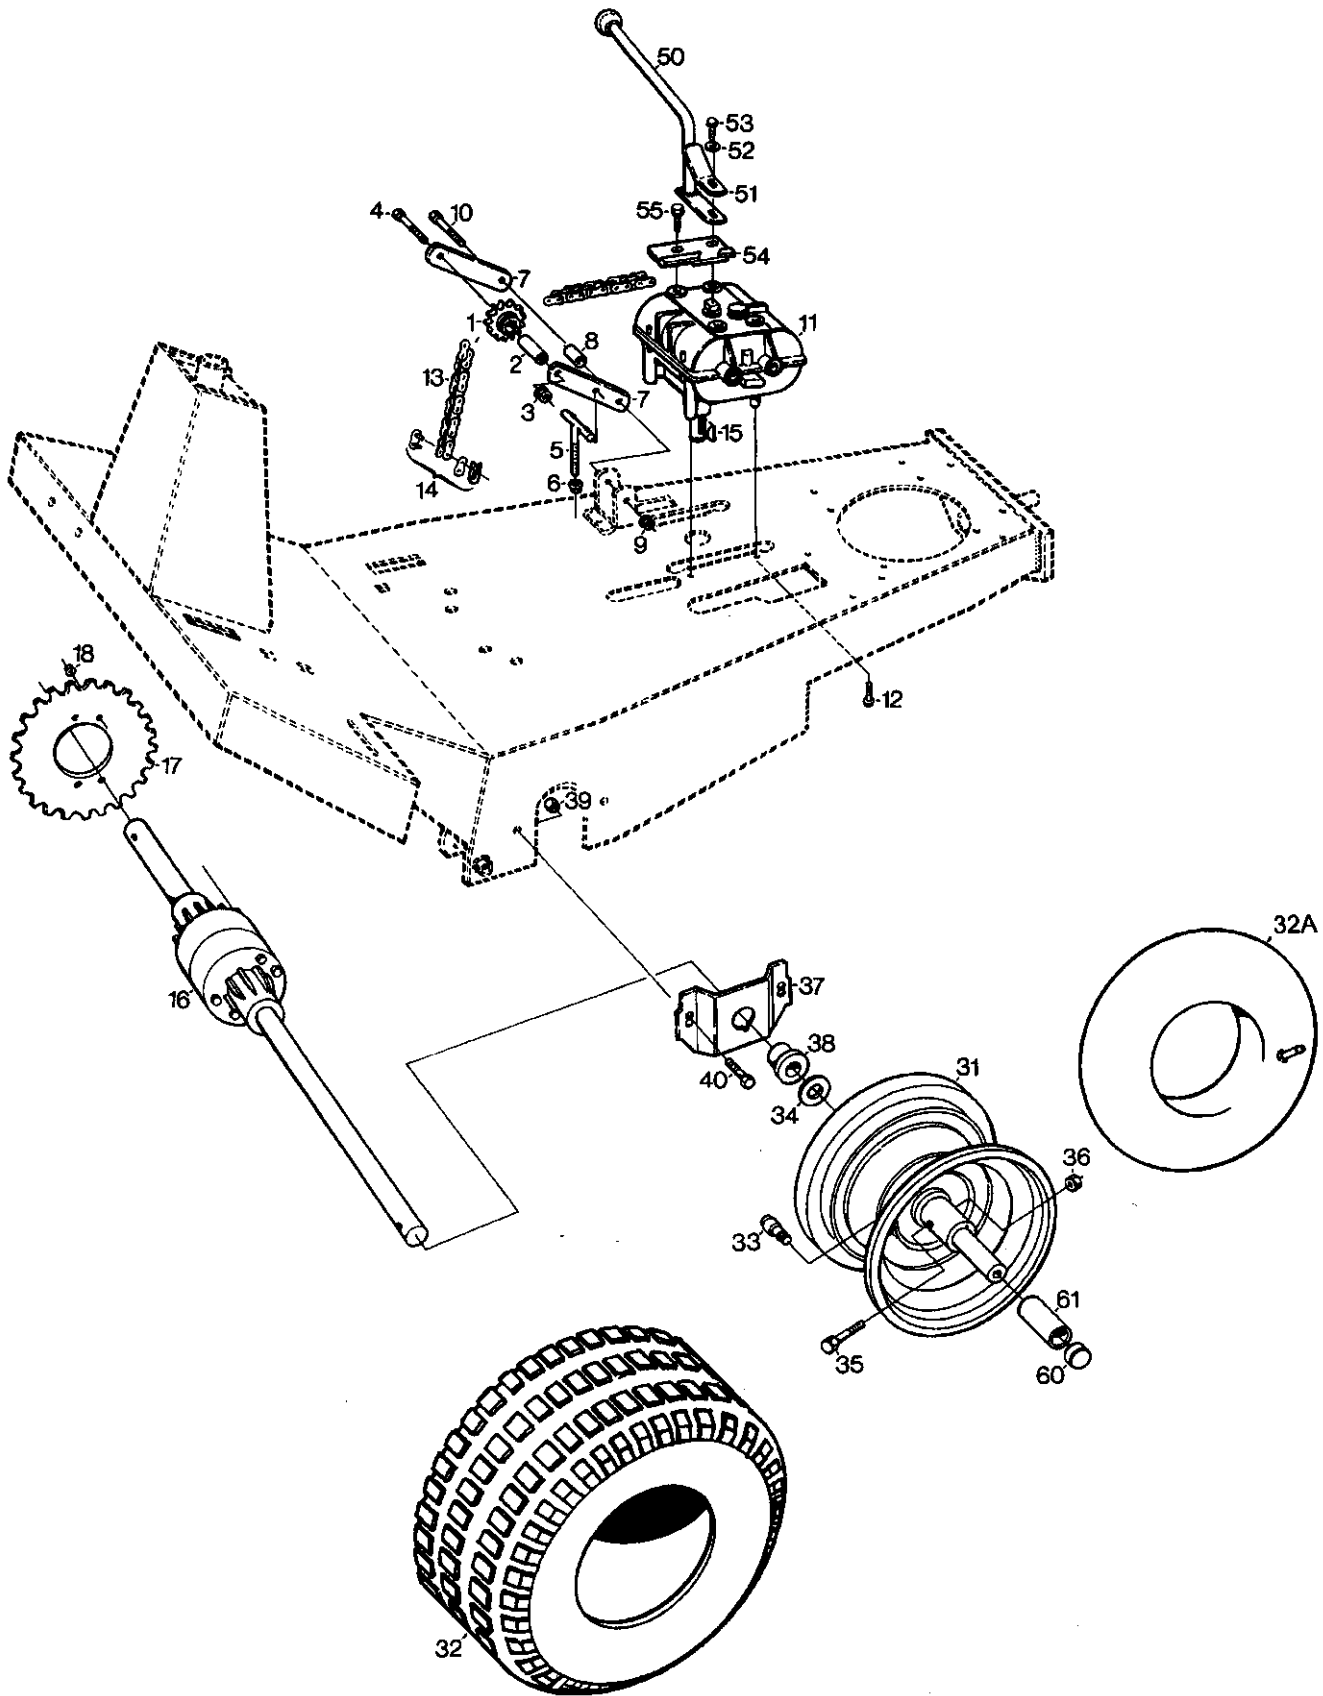

Ausgabe
Issue
2002-1

Bild Nr
Picture No
C017

FK 125

Pos. Fig.	Anzahl/Quantity				Artikel Nr. Part No	Bezeichnung	Description	Satz Kit	Anmerkung Notes
	2861								
1	1				1134-3820-01	Kettenrad	Sprocket		
2	1				1134-3823-01	Distanz	Spacer		
3	1				9739-0831-22	Mutter	Nut		
4	1				9997-0855-12	Schraube	Screw		
5	1				1134-1942-01	Schraube	Adjusting screw		
6	1				9747-0831-02	Mutter	Lock nut		
7	2				1134-1561-01	Hebel	Lever		
8	1				1134-3823-01	Distanz	Spacer		
9	1				9739-0831-22	Mutter	Nut		
10	1				9997-0855-12	Schraube	Screw		
11	1				9500-9949-00	Getriebe	Transmission assy		Peerless 781B
12	4				9988-3619-16	Schraube	Screw		
13	1				9589-0008-02	Kette m. Schloß	Chain w. chain lock		
14	1				9589-0504-00	• Kettenschloß	• Chain lock		
15	1				9600-0050-00	Keil	Key		
16	1				1134-1694-04	Differential	Differential assy		Peerless 100-019C
17	1				1134-1691-02	Kettenrad	Sprocket		
18	4				9743-3621-32	Mutter	Nut		
31	2				1134-3707-02	Felge	Rim		
32	2				9545-0116-00	Reifen	Tyre		16 x 7.50- 8
32A					9545-0203-00	Schlauch	Inner tube		Only as spare part
33	2				9545-0500-00	Ventil kompl.	Valve		
34	2				1134-0341-01	Scheibe	Washer		
35	2				1134-1348-01	Schraube	Screw		
36	2				9743-3721-32	Mutter	Nut		
37	2				1134-1876-01	Hinterachshalterung	Axle mounting		
38	2				1134-1875-01	Buchse	Bushing		
39	4				9739-0831-22	Mutter	Nut		
40	4				9959-0820-16	Schraube	Screw		
50	1				1134-1925-02	Schalthebel	Gear shifter		
51	1				1134-1981-01	Shaltersperre	Shift lock		
52	1				9699-0060-02	Scheibe	Flat washer		
53	1				9987-5016-16	Schraube	Screw		
54	1				1134-1916-01	Sperrplatte	Stop plate		
55	2				9945-0816-16	Schraube	Screw		
60	2				1134-3840-01	Schutzdeckel	Protection cover		
61	2				1134-3850-01	Schlauch	Hose		