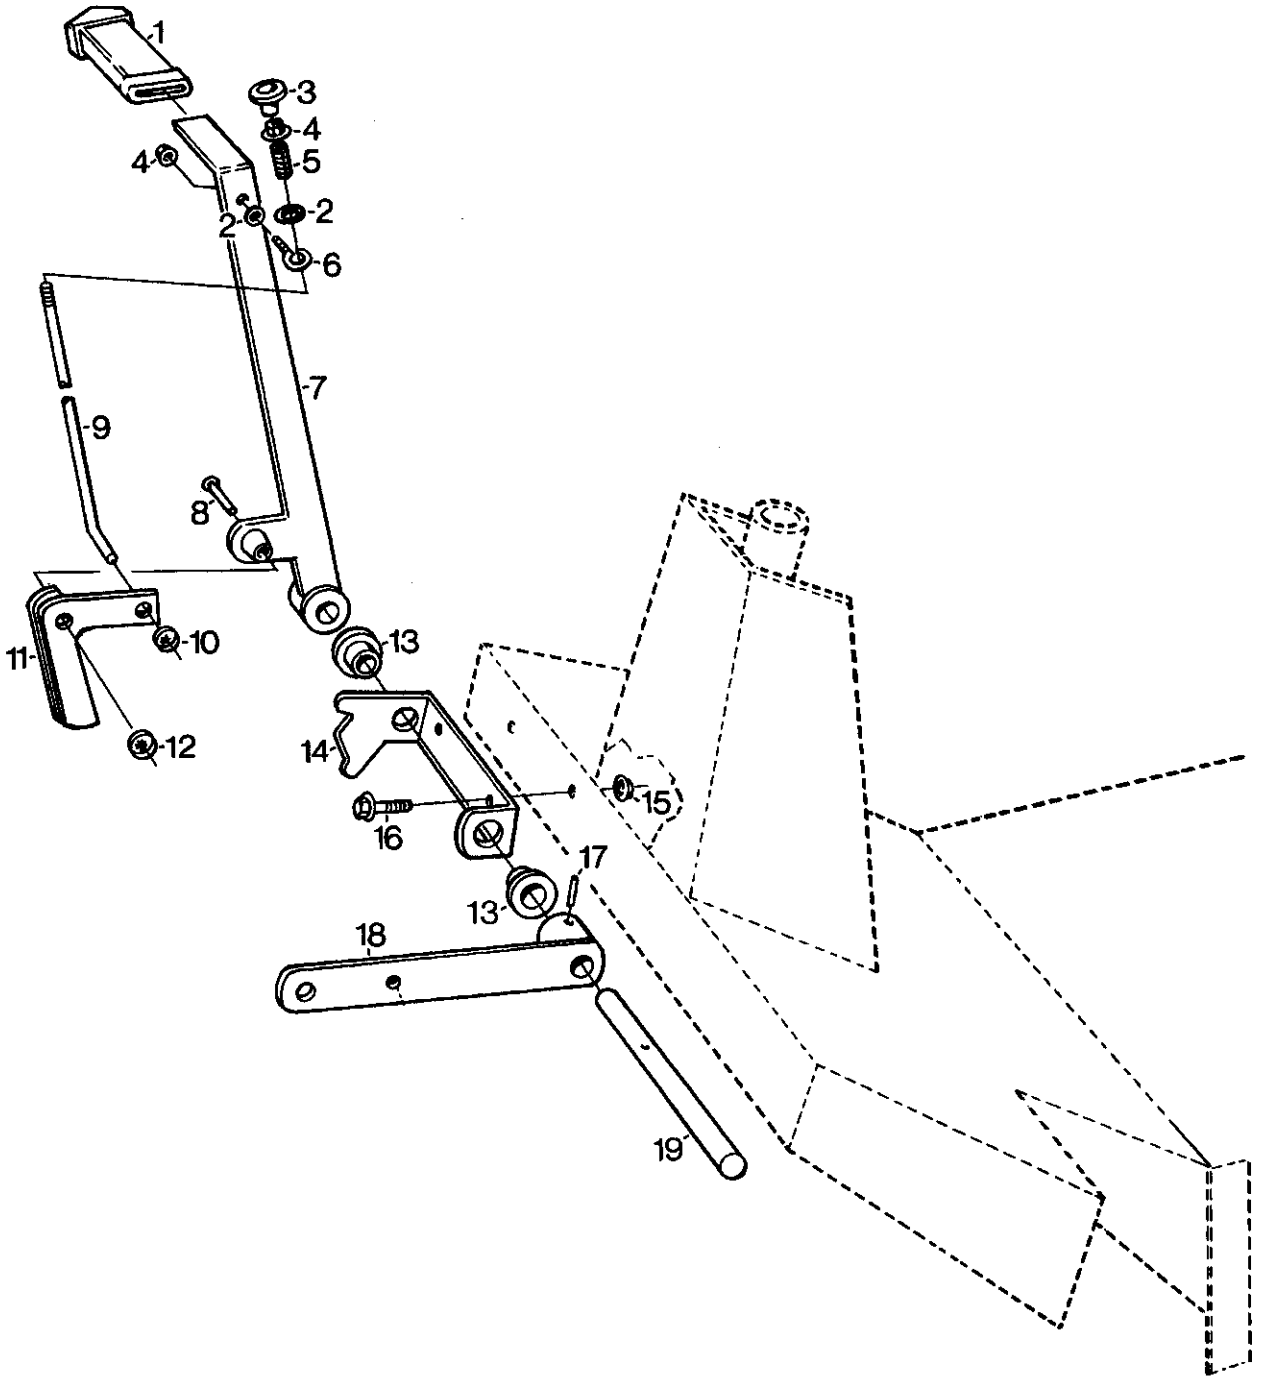

Ausgabe
Issue
2002-1

Bild Nr
Picture No
C010

FK 125

Pos. Fig.	Anzahl/Quantity				Artikel Nr. Part No	Bezeichnung	Description	Satz Kit	Anmerkung Notes
	2861								
0	1	1	1	1134-1487-02	Hebevorrichtung.....	Lifting device assy.....			
1	1			9403-0110-01	• Griff	• Handle			
2	2			9699-0025-02	• Scheibe.....	• Washer			
3	1			1134-0583-00	• Plastikknopf.....	• Plastic knob			
4	2			9739-0631-22	• Mutter	• Nut			
5	1			1111-0053-00	• Druckfeder.....	• Compression spring.....			
6	1			1134-1889-01	• Schrauböse.....	• Eyebolt			
7	1			1134-0859-03	• Hebel	• Lift lever			
8	1			9646-0099-22	• Niet	• Rivet.....			
9	1			1134-0858-00	• Druckstange	• Push rod			
10	1			9675-0008-02	• Verriegelungsscheibe	• Locking washer			
11	1			1134-2911-01	• Schließhaken	• Locking pawl			
12	1			9675-0012-02	• Verriegelungsscheibe	• Locking washer			
13	2			1134-2684-01	• Lager	• Bearing			
14	1			1134-0536-00	• Sperrplatte.....	• Lift quadrant.....			
15	2			9739-1031-22	Mutter	Nut			
16	2			9959-1020-16	• Schraube	• Screw			
17	2			9595-0258-00	• Spannstift	• Locating pin			
18	1			1134-1604-01	• Hebel	• Trippet			
19	1			1134-1884-01	• Hebeachse	• Lifting shaft.....			