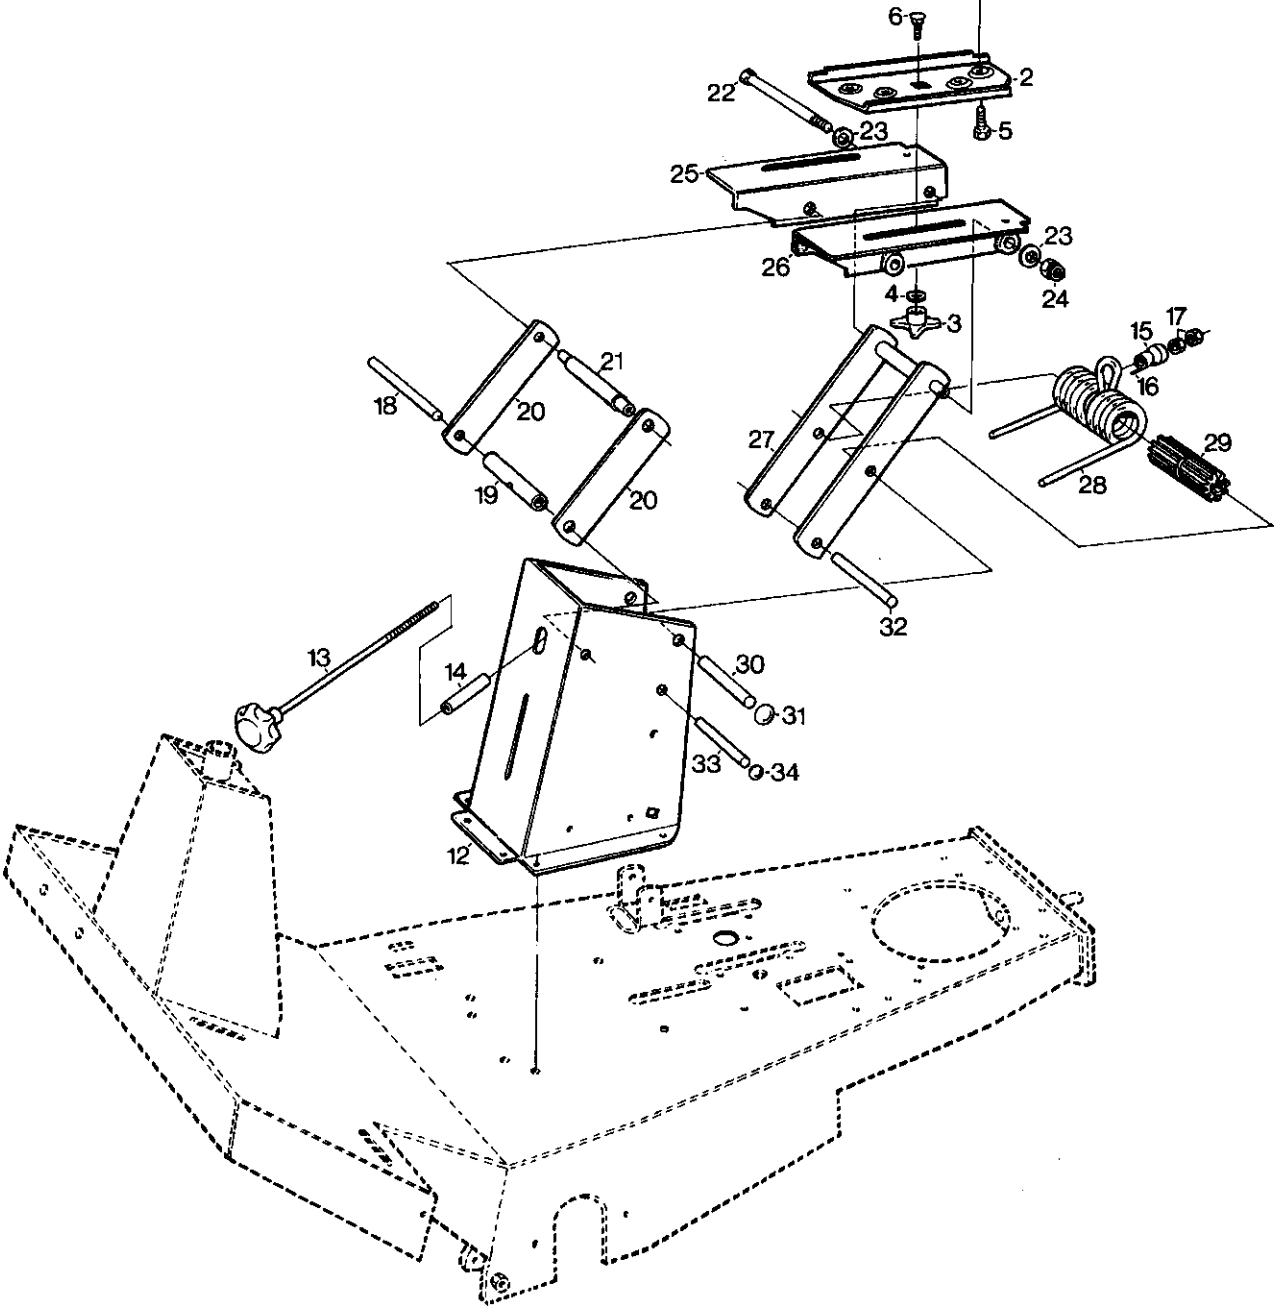

Ausgabe
Issue
2002-1

Bild Nr
Picture No
C010

FK 125

Pos. Fig.	Anzahl/Quantity				Artikel Nr. Part No	Bezeichnung	Description	Satz Kit	Anmerkung Notes
	2861								
0	1	1	1	1134-1487-02	Hebevorrichtung.....	Lifting device assy.....			
1	1			9403-0110-01	• Griff	• Handle			
2	2			9699-0025-02	• Scheibe.....	• Washer			
3	1			1134-0583-00	• Plastikknopf.....	• Plastic knob			
4	2			9739-0631-22	• Mutter	• Nut			
5	1			1111-0053-00	• Druckfeder.....	• Compression spring.....			
6	1			1134-1889-01	• Schrauböse.....	• Eyebolt			
7	1			1134-0859-03	• Hebel	• Lift lever			
8	1			9646-0099-22	• Niet	• Rivet.....			
9	1			1134-0858-00	• Druckstange	• Push rod			
10	1			9675-0008-02	• Verriegelungsscheibe	• Locking washer			
11	1			1134-2911-01	• Schließhaken	• Locking pawl			
12	1			9675-0012-02	• Verriegelungsscheibe	• Locking washer			
13	2			1134-2684-01	• Lager	• Bearing			
14	1			1134-0536-00	• Sperrplatte.....	• Lift quadrant.....			
15	2			9739-1031-22	Mutter	Nut			
16	2			9959-1020-16	• Schraube	• Screw			
17	2			9595-0258-00	• Spannstift	• Locating pin			
18	1			1134-1604-01	• Hebel	• Trippet			
19	1			1134-1884-01	• Hebeachse	• Lifting shaft.....			