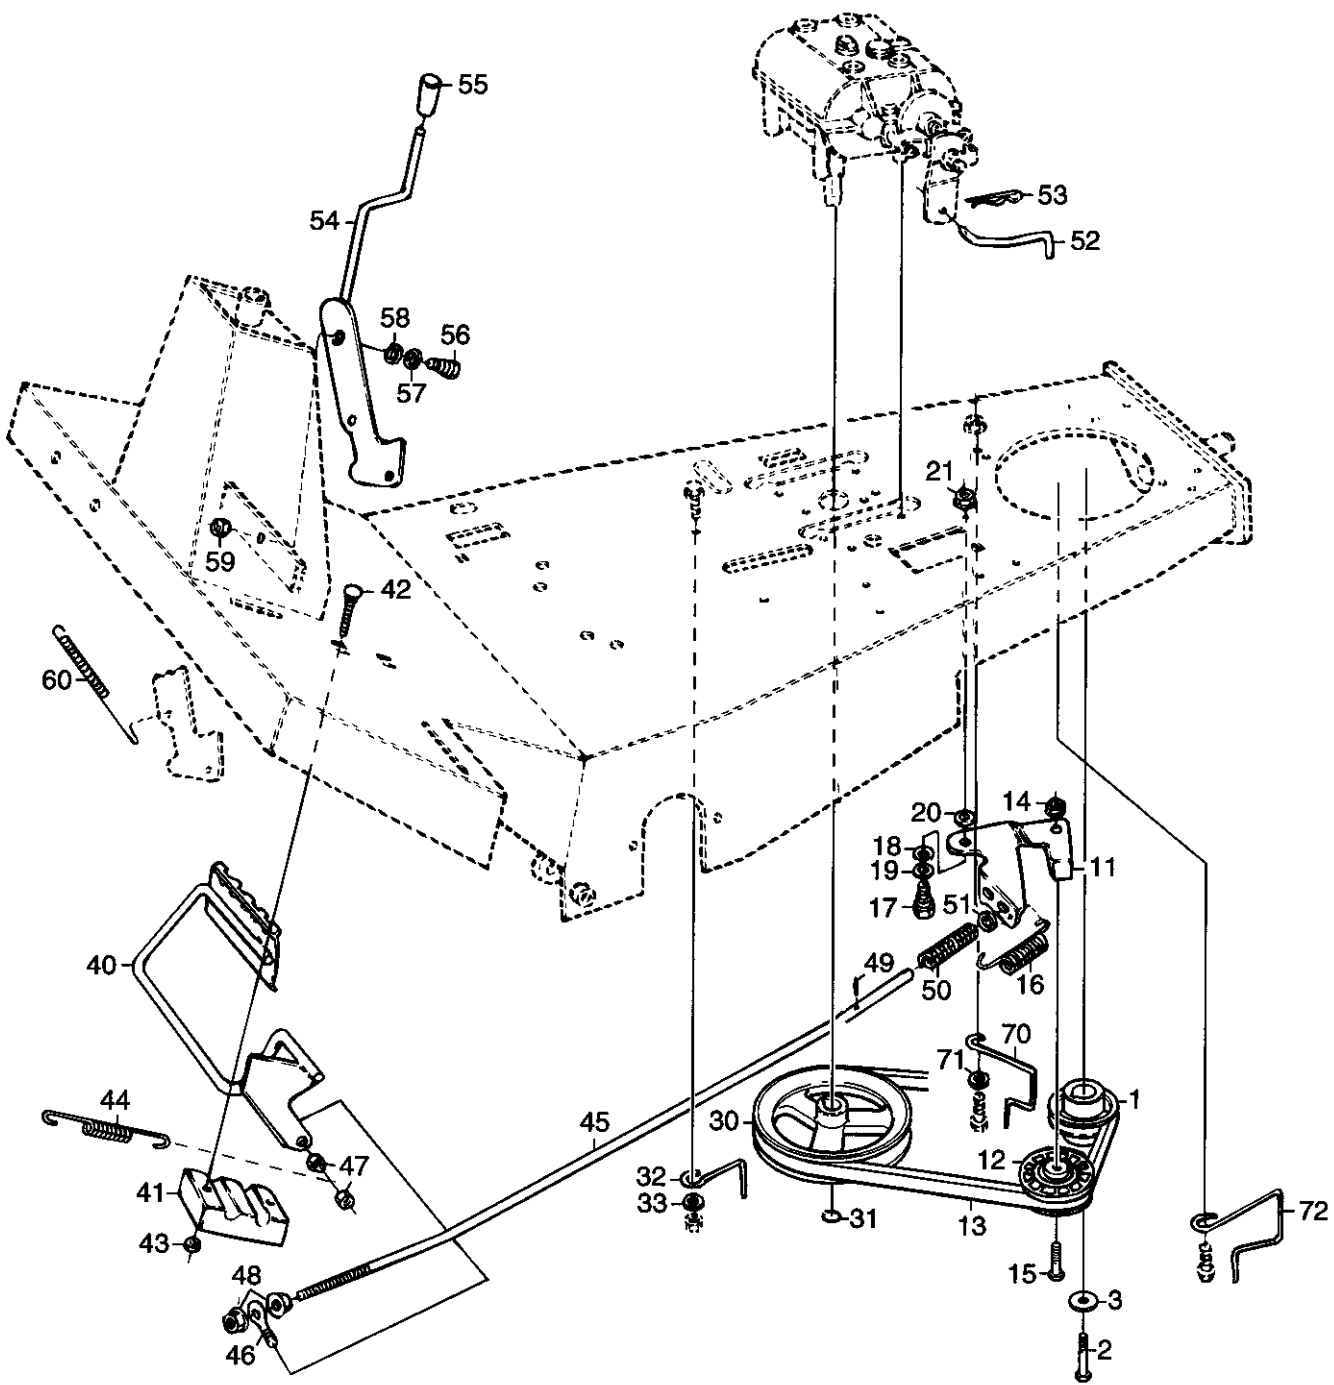

Ausgabe
Issue

2002- 1

Bild Nr
Picture No

C013

FK 125

Pos. Fig.	Anzahl/Quantity				Artikel Nr. Part No	Bezeichnung	Description	Satz Kit	Anmerkung Notes
	2861								
1	1				1134- 5005- 01	Motorriemenscheibe.....	Engine belt pulley.....		
2	1				9987- 5332- 16	Schraube	Screw		
3	1				1134- 5017- 01	Scheibe.....	Washer.....		
11	1				1134- 3832- 01	Spannarm.....	Tension arm		
12	1				1134- 2989- 01	Spannrolle	Tension roller		
13	1				9585- 0050- 00	Keilriemen	V- belt.....		
14	1				9739- 1031- 22	Mutter	Nut		
15	1				9997- 1030- 16	Schraube	Screw		
16	1				1134- 1949- 01	Feder	Spring		
17	1				1134- 0240- 00	Ansatzbolzen	Shoulder screw.....		
18	1				9696- 0013- 01	Scheibe.....	Bowed washer.....		
19	1				9699- 0037- 02	Scheibe.....	Washer.....		
20	1				9699- 0090- 02	Scheibe.....	Flat washer.....		
21	1				9739- 0831- 22	Mutter	Nut		
30	1				1134- 1849- 01	Riemenscheibe	Belt pulley		
31	1				9650- 0016- 04	Seegersicherung.....	Lock ring.....		
32	1				1134- 1795- 01	Riemenbügel	Belt stirrup		
33	1				9699- 0090- 02	Scheibe.....	Flat washer.....		
40	1				1134- 3801- 01	Kupplungspedal.....	Clutch pedal		
41	1				1134- 1927- 01	Lager	Bearing.....		
42	2				9898- 0635- 12	Schraube	Screw.....		
43	2				9739- 0631- 22	Mutter	Nut		
44	1				1134- 3633- 01	Feder	Spring		
45	1				1134- 3829- 01	Regulierstange.....	Control rod.....		
46	1				1134- 2138- 01	Schrauböse	Eye bolt.....		
47	2				9747- 0831- 02	Mutter	Lock nut.....		
48	2				9739- 1031- 22	Mutter	Nut		
49	1				9595- 0208- 00	Spannstift	Locating pin		
50	1				1134- 3817- 01	Druckfeder.....	Compression spring.....		
51	2				9699- 0035- 02	Scheibe.....	Flat washer.....		
52	1				1134- 3809- 01	Bremsstange	Brake rod		
53	1				9598- 0002- 02	Schließnadel	Pin lock.....		
54	1				1134- 3802- 01	Parkenbremshebel.....	Parking brake lever		
55	1				1134- 3808- 01	Knopf.....	Knob		
56	1				1134- 0240- 00	Ansatzbolzen	Shoulder screw		
57	1				9699- 0069- 02	Scheibe.....	Flat washer.....		
58	1				9694- 0001- 00	Scheibe.....	Washer.....		
59	1				9739- 0831- 22	Mutter	Nut		
60	1				4231- 0013- 00	Feder	Spring		
70	1				1134- 0139- 01	Riemenbügel	Belt guide		
71	1				9699- 0090- 02	Scheibe.....	Flat washer.....		
72	1				1134- 3927- 01	Riemenbügel	Belt guide.....