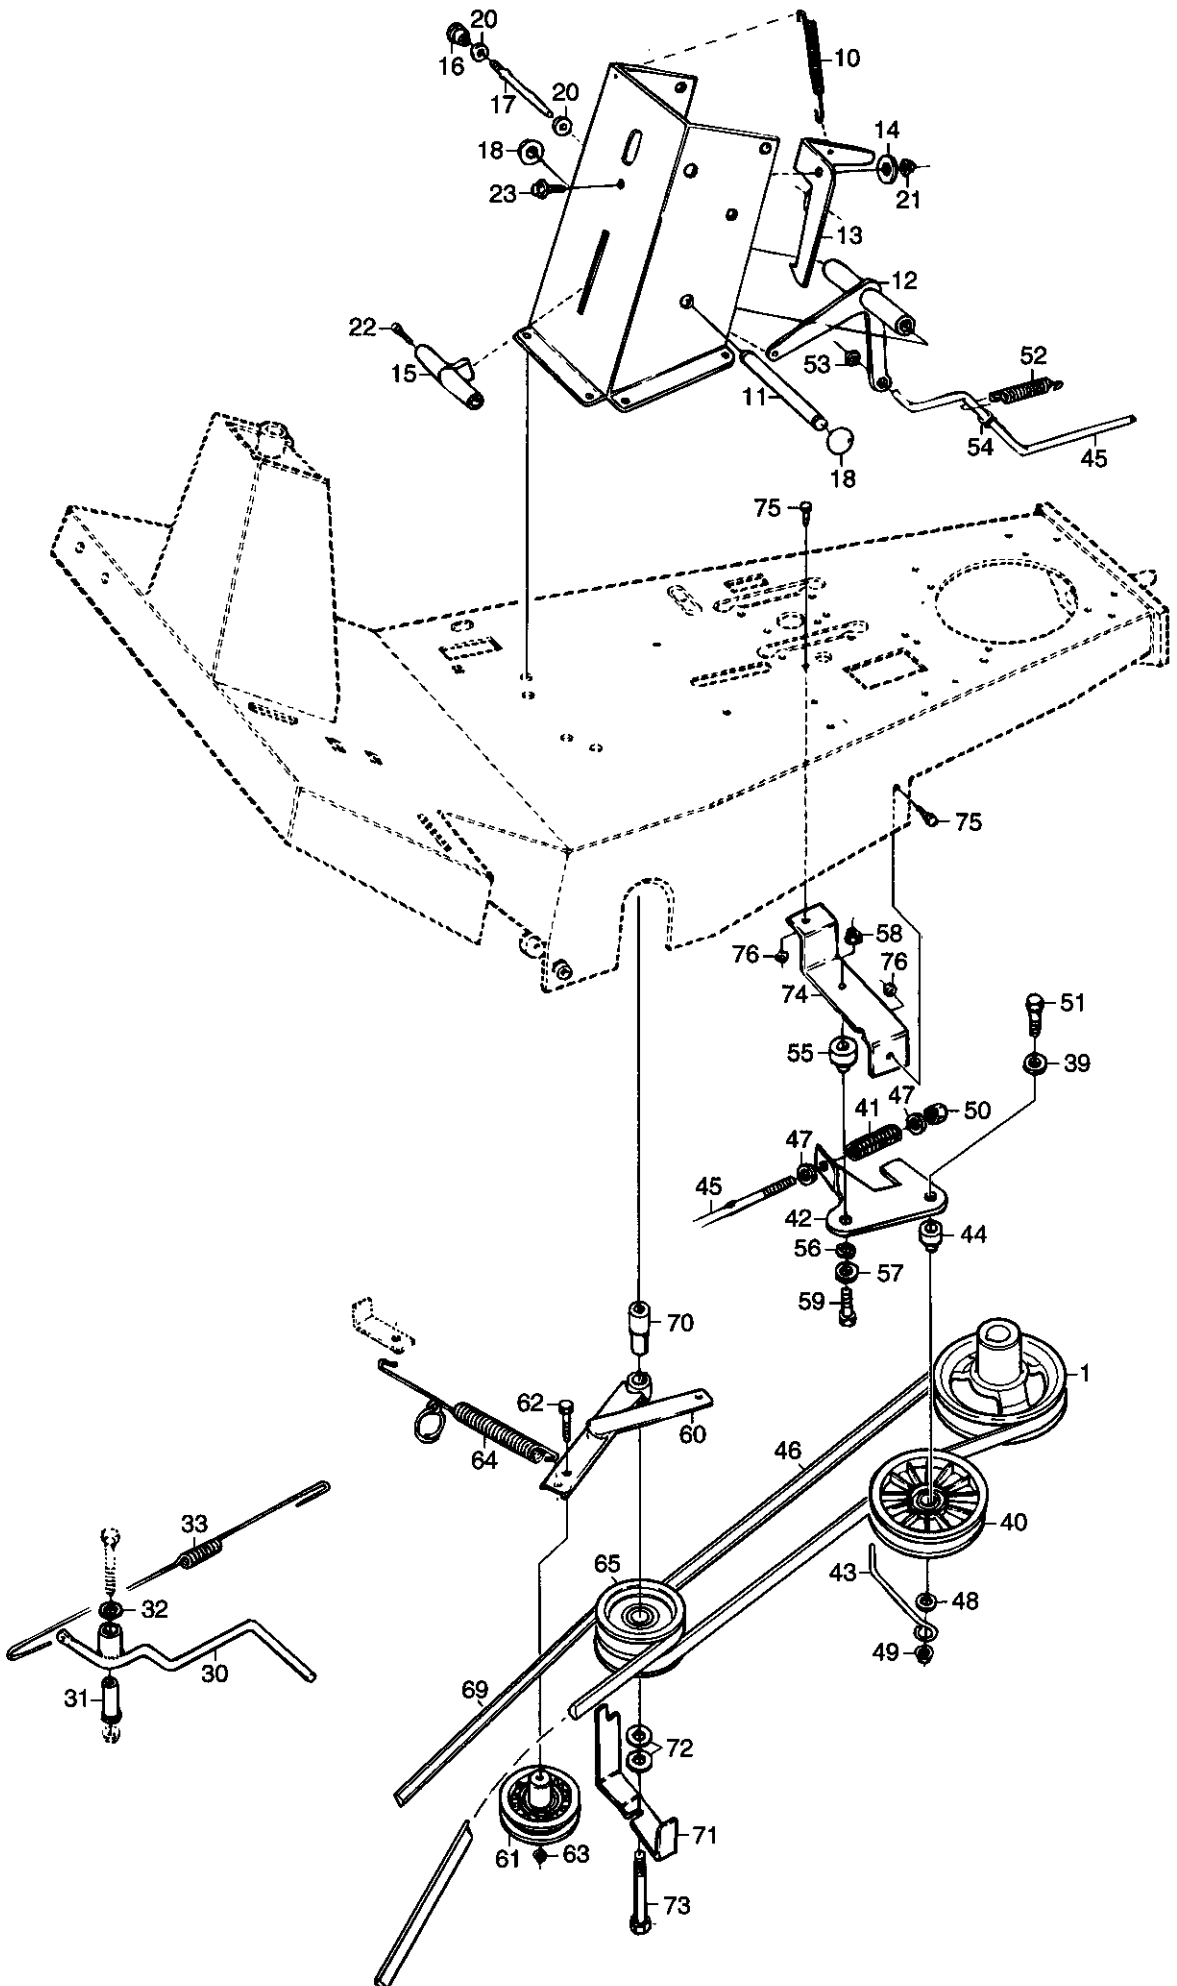

Ausgabe
Issue
2002-1

Bild Nr
Picture No
C017

FK 125

Pos. Fig.	Anzahl/Quantity				Artikel Nr. Part No	Bezeichnung	Description	Satz Kit	Anmerkung Notes
	2861								
1	1				1134-3820-01	Kettenrad	Sprocket		
2	1				1134-3823-01	Distanz	Spacer		
3	1				9739-0831-22	Mutter	Nut		
4	1				9997-0855-12	Schraube	Screw		
5	1				1134-1942-01	Schraube	Adjusting screw		
6	1				9747-0831-02	Mutter	Lock nut		
7	2				1134-1561-01	Hebel	Lever		
8	1				1134-3823-01	Distanz	Spacer		
9	1				9739-0831-22	Mutter	Nut		
10	1				9997-0855-12	Schraube	Screw		
11	1				9500-9949-00	Getriebe	Transmission assy		Peerless 781B
12	4				9988-3619-16	Schraube	Screw		
13	1				9589-0008-02	Kette m. Schloß	Chain w. chain lock		
14	1				9589-0504-00	• Kettenschloß	• Chain lock		
15	1				9600-0050-00	Keil	Key		
16	1				1134-1694-04	Differential	Differential assy		Peerless 100-019C
17	1				1134-1691-02	Kettenrad	Sprocket		
18	4				9743-3621-32	Mutter	Nut		
31	2				1134-3707-02	Felge	Rim		
32	2				9545-0116-00	Reifen	Tyre		16 x 7.50- 8
32A					9545-0203-00	Schlauch	Inner tube		Only as spare part
33	2				9545-0500-00	Ventil kompl.	Valve		
34	2				1134-0341-01	Scheibe	Washer		
35	2				1134-1348-01	Schraube	Screw		
36	2				9743-3721-32	Mutter	Nut		
37	2				1134-1876-01	Hinterachshalterung	Axle mounting		
38	2				1134-1875-01	Buchse	Bushing		
39	4				9739-0831-22	Mutter	Nut		
40	4				9959-0820-16	Schraube	Screw		
50	1				1134-1925-02	Schalthebel	Gear shifter		
51	1				1134-1981-01	Shaltersperre	Shift lock		
52	1				9699-0060-02	Scheibe	Flat washer		
53	1				9987-5016-16	Schraube	Screw		
54	1				1134-1916-01	Sperrplatte	Stop plate		
55	2				9945-0816-16	Schraube	Screw		
60	2				1134-3840-01	Schutzdeckel	Protection cover		
61	2				1134-3850-01	Schlauch	Hose		