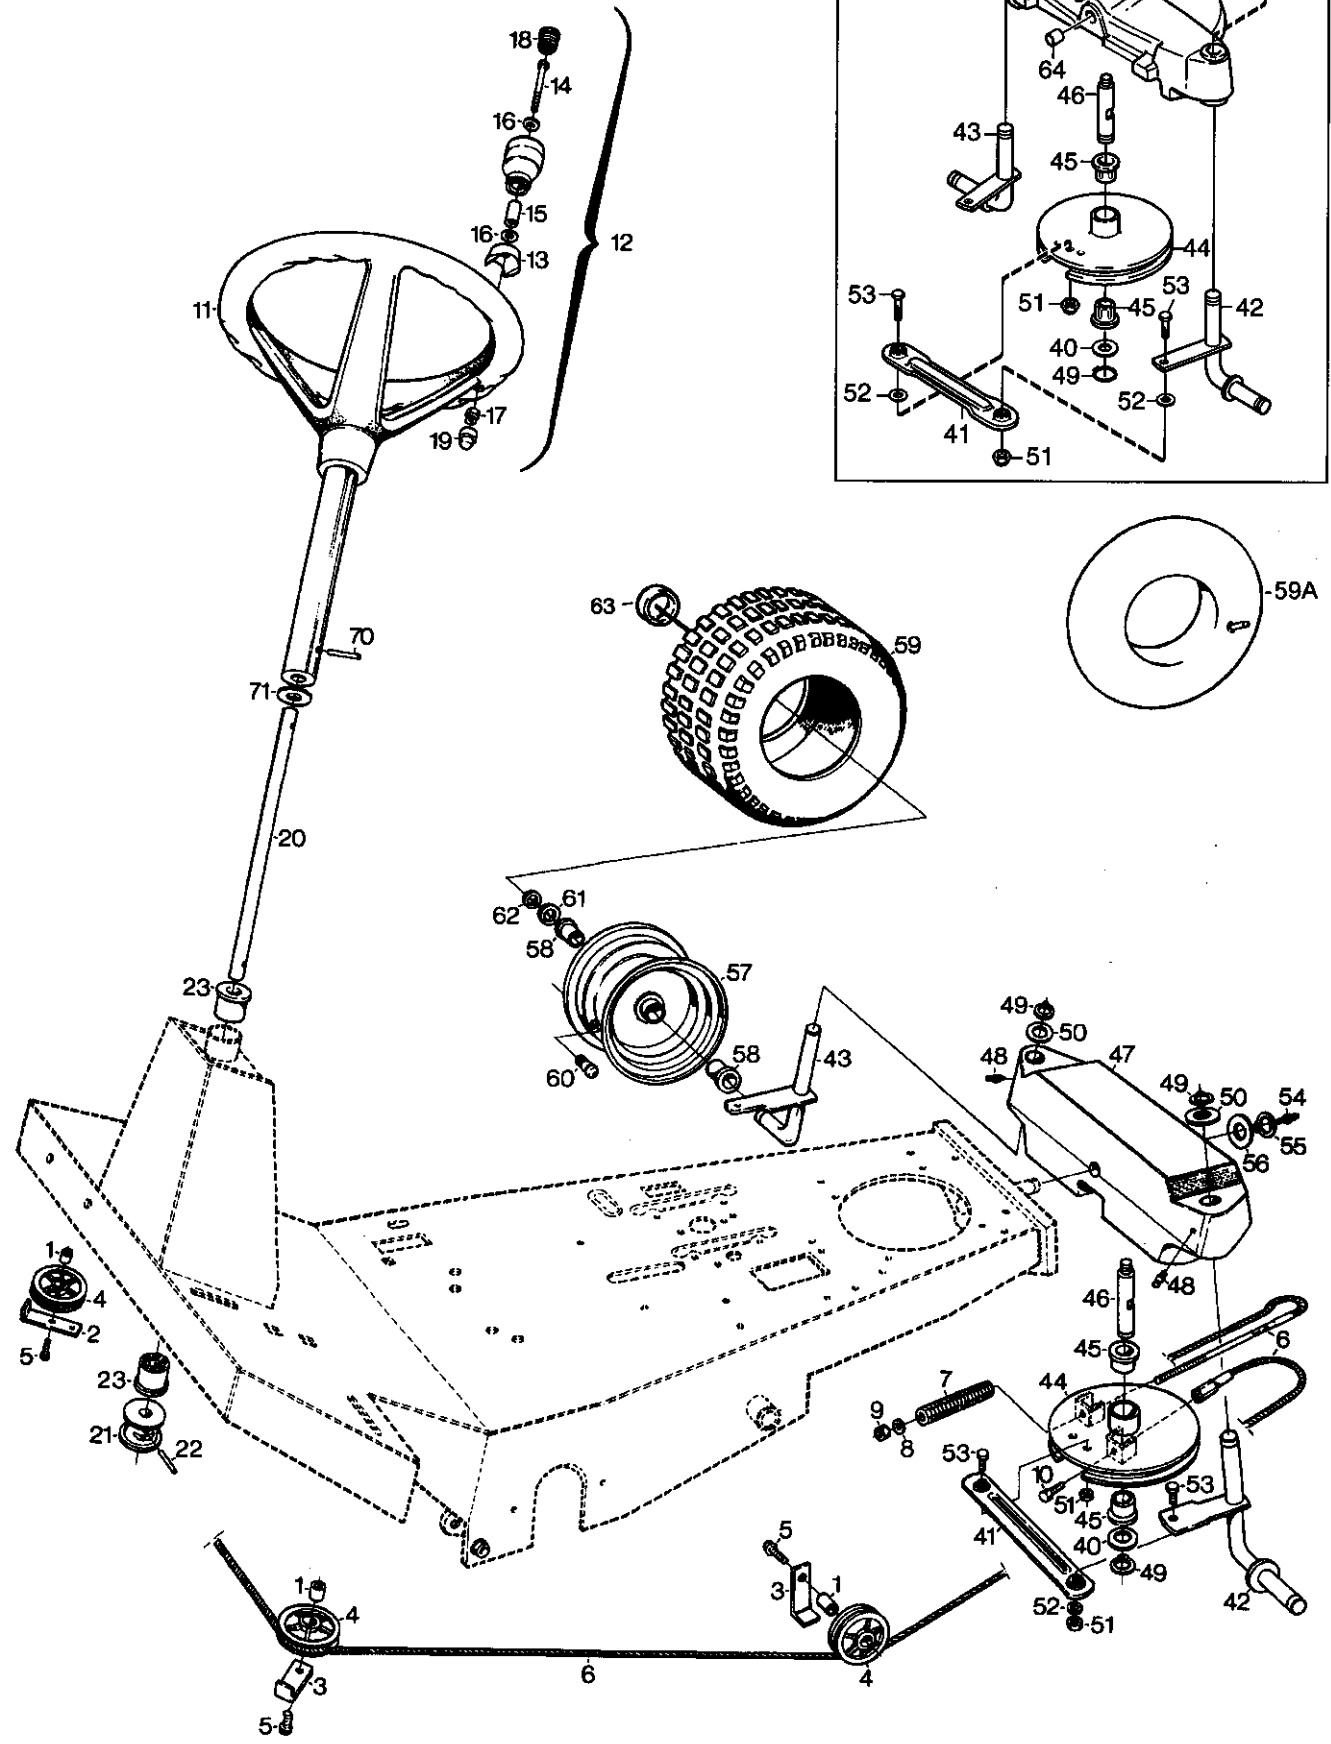

ALT 2

Ausgabe Issue		Bild Nr Picture No		FK 125				
2002- 1		C012						
Pos. Fig.	Anzahl/Quantity			Artikel Nr. Part No	Bezeichnung	Description	Satz Kit	Anmerkung Notes
	2861 ALT1		2861 ALT2					
	1	4		4	1134-0041-01	Hülse	Bushing.....	
	2	1		1	1134-3022-01	Halterung	Cable holder	
	3	3		3	1134-3022-01	Halterung	Cable holder	
X	4	4		4	1134-0072-00	Seilrolle	Steering pulley	
	5	4		4	9942-1030-16	Schraube	Screw.....	
X	6	1		1	1134-2032-02	Lenkdrahtseil	Steering wire.....	
	7	1		1	1134-1310-01	Druckfeder.....	Compression spring.....	
	8	1		1	9699-0090-02	Scheibe.....	Flat washer	
	9	1		1	9747-0831-02	Mutter.....	Lock nut	
	10	1		1	9959-0816-16	Schraube	Screw.....	
	11	1		1	1134-3754-01	Lenkrad m.Knopfen	Steering wheel w.knob	
	12	1		1	1134-3769-01	• Lenkknopfen kompl	• Steering wheel button	
	13	1		1	1134-3752-01	•• Knopfenhalter	•• Knob holder.....	
	14	1		1	9997-0865-12	•• Schraube	•• Screw	
	15	1		1	1134-1565-06	•• Distanz	•• Spacer	
	16	2		2	9699-0090-02	•• Scheibe.....	•• Flat washer	
	17	1		1	9747-0831-02	•• Mutter	•• Lock nut	
	18	1		1	9403-0043-70	•• Pfropfen.....	•• Plug	
	19	1		1	9403-0113-00	•• Mutterhut.....	•• Nut cap	
	20	1		1	1134-1424-01	Lenkschubstange.....	Steering column.....	
	21	1		1	1134-1933-01	Lenkrolle.....	Steering pulley	
	22	1		1	9595-0262-00	Spannstift	Locating pin	
	23	2		2	1134-1901-01	Lager	Bearing.....	
	40	1		1	1134-0341-01	Scheibe.....	Washer	
X	41	2			1134-3247-02	Spurstange	Tie rod	
	41			2	1134-3247-05	Spurstange	Tie rod	
	42	1			1134-1428-01	Spindel- links	Spindle- L.H.	
X	42			1	1134-5009-02	Spindel- links	Spindle- L.H.	
	43	1			1134-1428-02	Spindel- rechts.....	Spindle- R.H.	
X	43			1	1134-5009-01	Spindel- rechts.....	Spindle- R.H.	
X	44	1		1	1134-1500-03	Umführrolle	Steering pulley	
X	45	2		2	1134-0068-00	Lager	Bearing.....	
	46	1		1	1134-1583-01	Welle für Umführrolle	Shaft-steering pulley	
	47	1			1134-1634-01	Hinterachse	Rear axle	
X	47			1	1134-5012-01	Hinterachse	Rear axle	
	48	2		2	9501-0500-00	Schmiernippel	Grease joint.....	
	49	3		3	9650-0020-04	Seegersicherung.....	Circlip.....	
	50	2		2	9699-0088-02	Scheibe.....	Flat washer.....	
	51	4		3	9747-0831-02	Mutter.....	Lock nut	
	52	2		2	9699-0028-02	Scheibe.....	Flat washer.....	
	53A	4		2	9997-0825-16	Schraube	Screw.....	L = 25 mm
	53B			1	9997-0835-12	Schraube	Screw.....	L = 35 mm
	54	1		1	9501-0500-00	Schmiernippel	Grease joint.....	
	55	1		1	9650-0020-04	Seegersicherung.....	Circlip.....	
	56	1		1	9699-0088-02	Scheibe.....	Flat washer.....	
	57	2			1134-4342-01	Felge.....	Rim	
	57			2	1134-4706-01	Felge.....	Rim	
X	58	4		4	1134-1319-01	Lagerbuchse.....	Bearing bush.....	
	59	2		2	9545-0117-00	Reifen	Tyre	13 x 5.00-6
	59A				9545-0204-00	Schlauch.....	Inner tube	Only as spare part
	60	2		2	9545-0500-00	Ventil kompl.	Valve	
	61	2		2	1134-0341-01	Scheibe.....	Washer.....	
	62	2		2	9650-0020-04	Seegersicherung.....	Circlip.....	
	63	2		2	1134-4344-01	Nabenkapsel	Hub cap	
X	64			1	1134-5030-01	Distanz.....	Spacer	
	70	1		1	9595-0262-00	Spannstift	Locating pin.....	
	71	1		1	9699-0103-02	Scheibe.....	Flat washer.....	0.5 mm
	71	1		1	9699-0114-02	Scheibe.....	Flat washer.....	1.0 mm