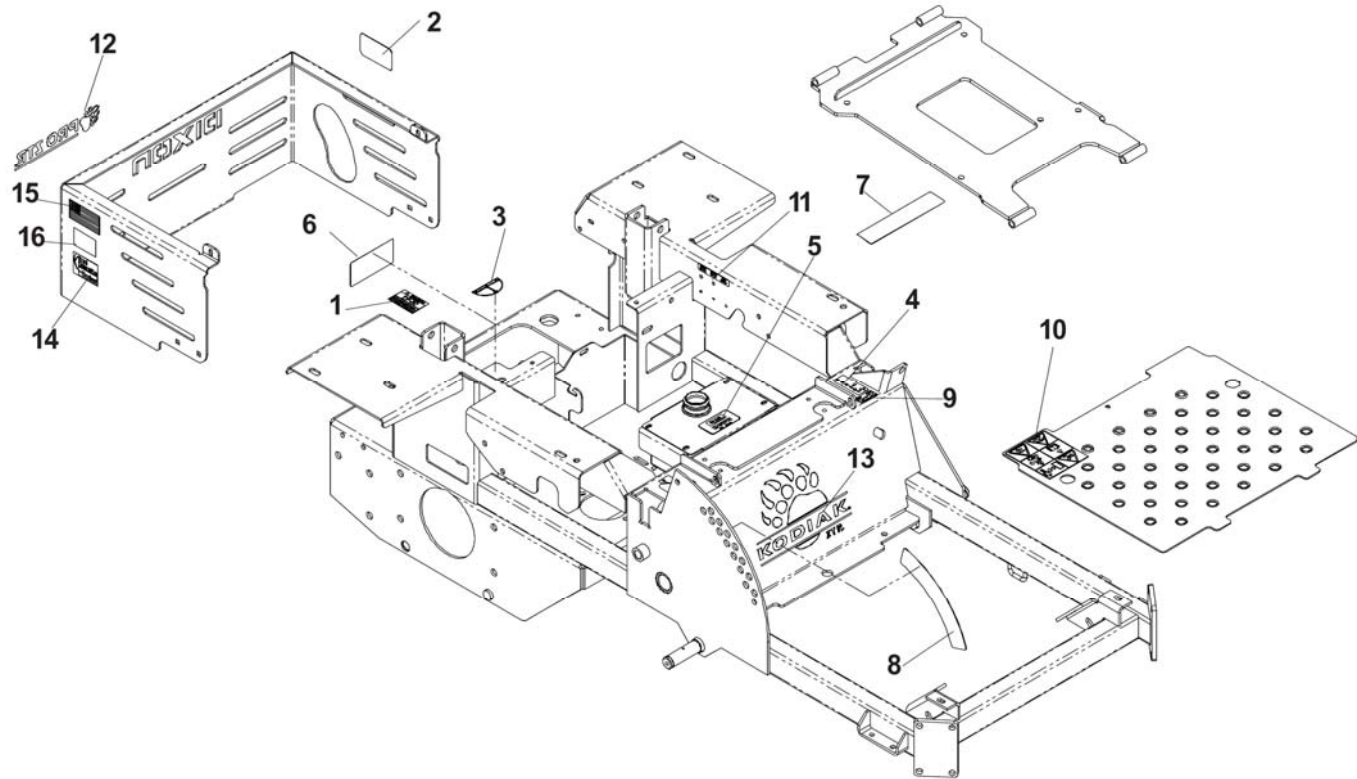

POS	QTY	PARTNUMBER	BESKRIVELSE	DESCRIPTION
1	1	539100128	LABEL EXHAUST	LABEL EXHAUST
2	1	539101881	LABEL 65	LABEL 65
3	1	539102670	LABEL FUEL VALVE	LABEL FUEL VALVE
4	2	539103333	LABEL KONTROL	LABEL
5	1	539105301	LABEL MOBIL	LABEL MOBIL
6	1	539105744	LABEL WARNING	LABEL
7	1	539105745	LABEL BATTERI	LABEL
8	1	539110973	LABEL HEIGHT ADJ	LABEL HEIGHT ADJ
9	1	539110974	LABEL HST	LABEL HST
10	1	539111575	LABEL WARNING	LABEL WARNING
11	1	539111597	LABEL RELAYS	LABEL RELAYS
12	1	539114510	LABEL PRO ZTR	LABEL PRO ZTR
13	1	539114511	LABEL KODIAK	LABEL KODIAK
14	1	539117708	LABEL PARKER	LABEL PARKER
15	1	539117709	LABEL FLAG	LABEL FLAG
16	1	539117704	LABEL KOHLER	LABEL KOHLER