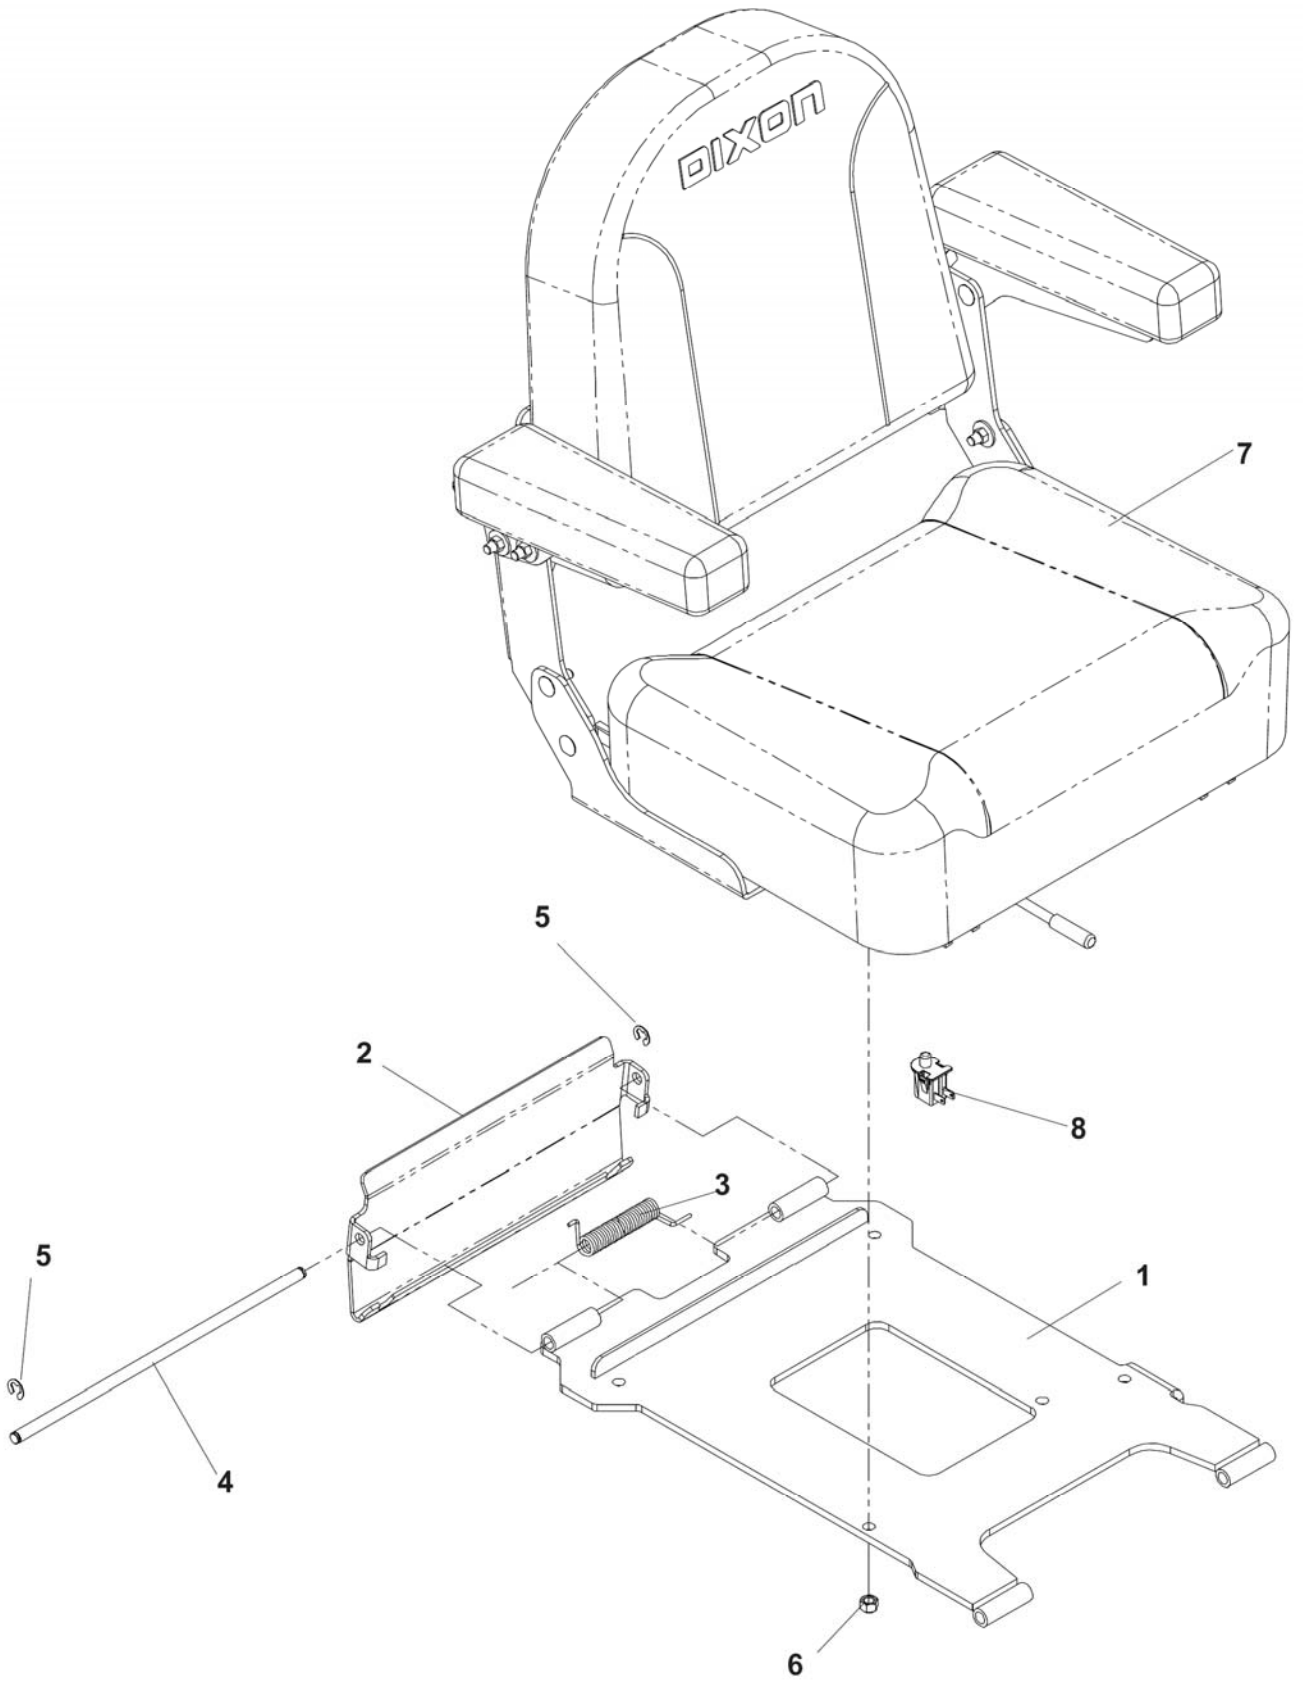

POS	QTY	PARTNUMBER	BESKRIVELSE	DESCRIPTION
	1	539104525	AKSEL FOR SÆDE	AXLE
1	1	539101768	KONTAKT	SWITCH
2	1	539106188	TANKLÅG	TANK LID
3	1	539110074	TIMETÆLLER	HOUR COUNTER
4	1	539114058	BRÆNDSTOFTANK HØJRE	FUEL TANK
5	1	539114066	KONTROLPANEL	PANEL
6	1	539114068	LABEL	LABEL
7	1	539114075	RAMME	FRAME
8	1	539114232	LYGTE	LAMP
9	8	539114341	SKRUE 10-24 X 3/8	SCREW 10-24 X 3/8
10	1	539118848	TÆNDINGSLÅS	IGNITION LOCK
11	1	539121866	CHOKERHÅNDTAG	HANDLE
12	1	539118816	GASHÅNDTAG	THROTTLE LEVER
13	4	539976977	LÅSEMØTRIK 10-24,	LOCKING NUT 10-24,
14	4	539990411	STÅLBOLT 10-24 X 1/2	STEEL BOLT 10-24 X 1/2

POS	QTY	PARTNUMBER	BESKRIVELSE	DESCRIPTION
15	1	539114076	PLADE	PLATE
1	1	539114327	PLADE	PLATE
2	1	539114330	BESLAG	BRACKET
3	1	539110645	FJEDER	SPRING
4	1	539110646	AKSEL	AXLE
5	2	539990870	HESTESKOSIKRING	HORSESHOE FUSE
6	4	539990717	RING	RING
7	1	539122379	SÆDE	SEAT
8	1	539107523	KONTAKT	SWITCH
	1	539104392	SELE	HARNESS
	1	539111026	SELE	HARNESS