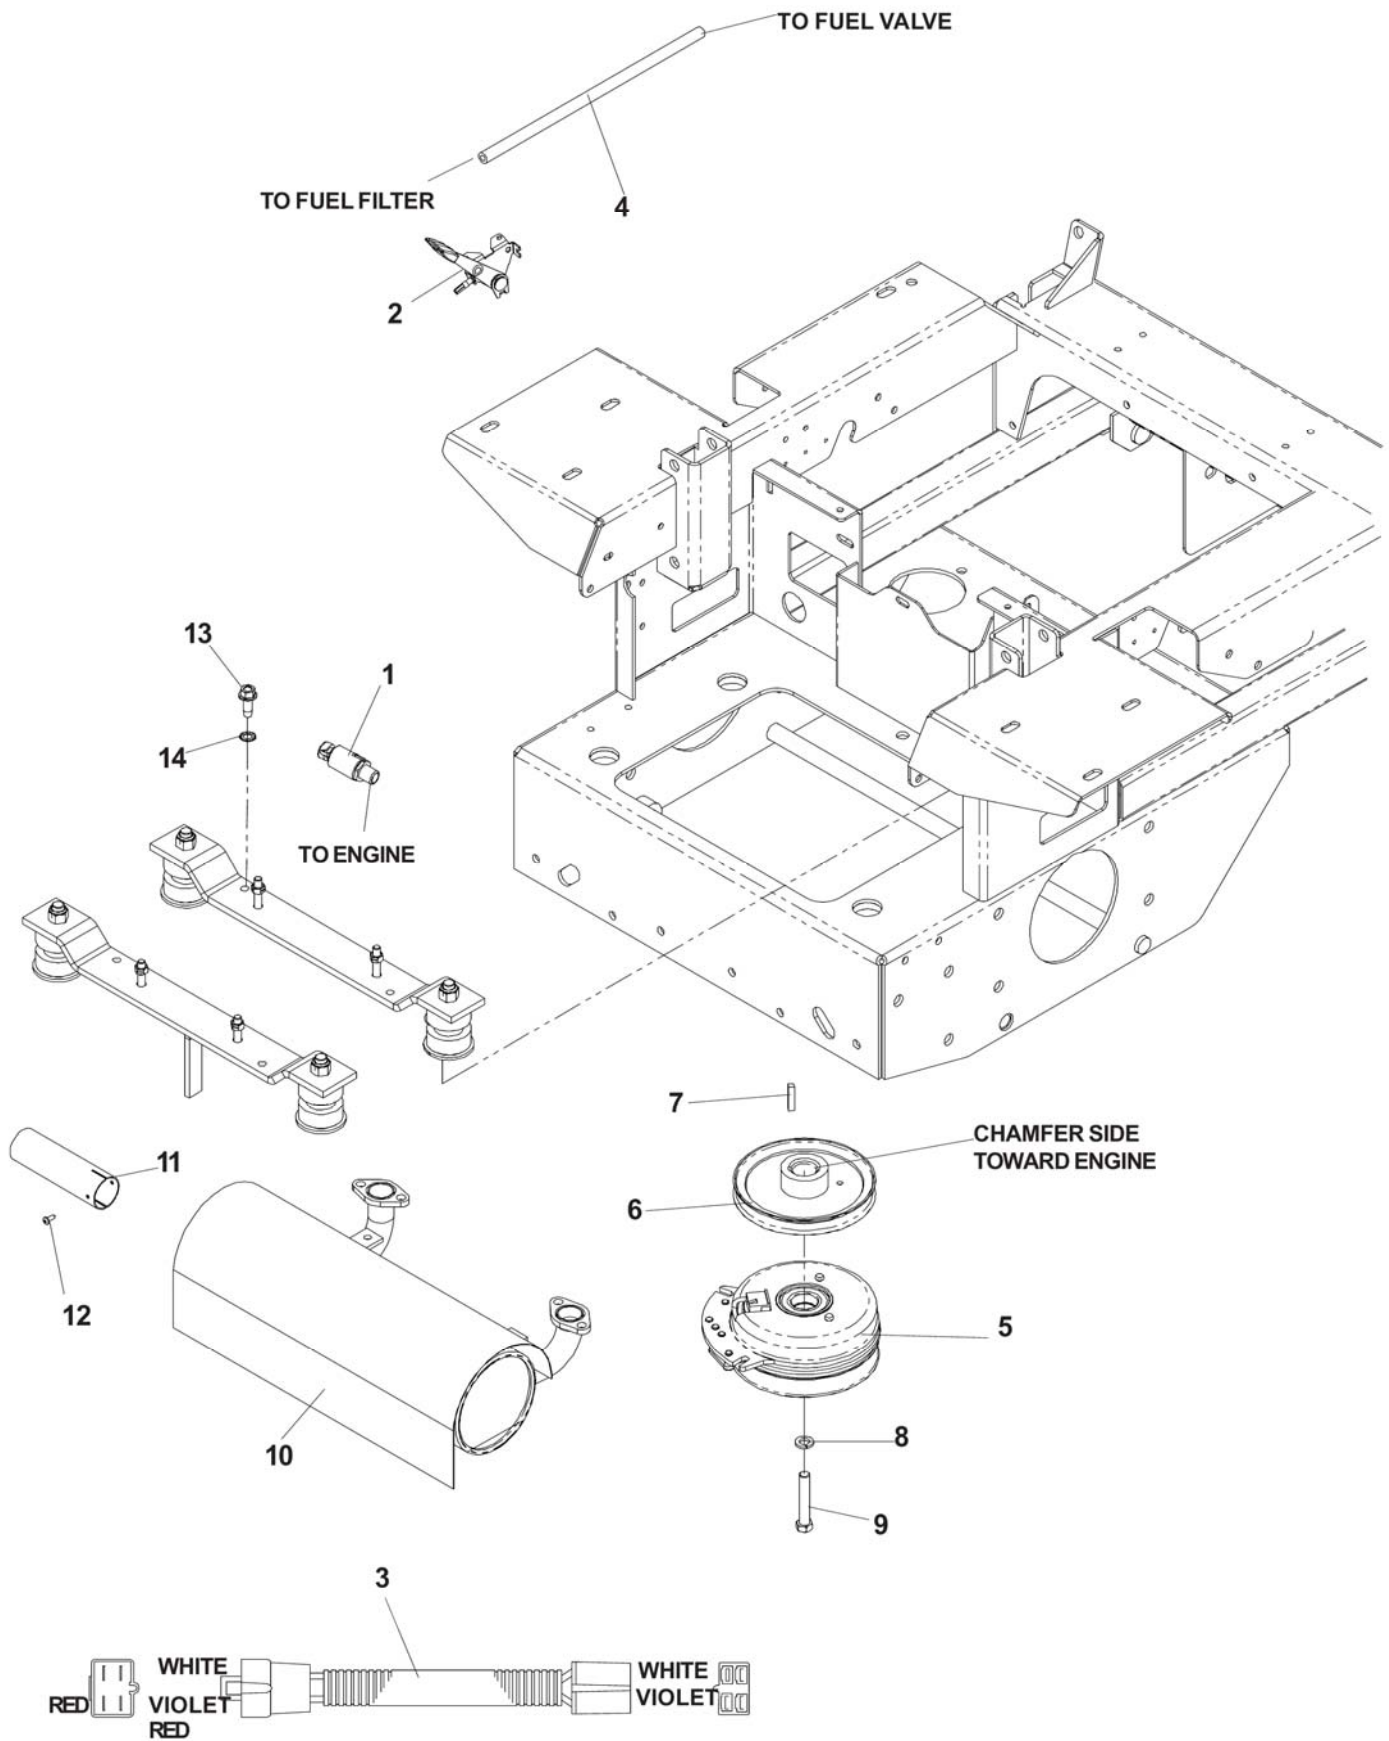

POS	QTY	PARTNUMBER	BESKRIVELSE	DESCRIPTION
	1	539104525	AKSEL FOR SÆDE	AXLE
1	1	539101768	KONTAKT	SWITCH
2	1	539106188	TANKLÅG	TANK LID
3	1	539110074	TIMETÆLLER	HOUR COUNTER
4	1	539114058	BRÆNDSTOFTANK HØJRE	FUEL TANK
5	1	539114066	KONTROLPANEL	PANEL
6	1	539114068	LABEL	LABEL
7	1	539114075	RAMME	FRAME
8	1	539114232	LYGTE	LAMP
9	8	539114341	SKRUE 10-24 X 3/8	SCREW 10-24 X 3/8
10	1	539118848	TÆNDINGSLÅS	IGNITION LOCK
11	1	539121866	CHOKERHÅNDTAG	HANDLE
12	1	539118816	GASHÅNDTAG	THROTTLE LEVER
13	4	539976977	LÅSEMØTRIK 10-24,	LOCKING NUT 10-24,
14	4	539990411	STÅLBOLT 10-24 X 1/2	STEEL BOLT 10-24 X 1/2

POS	QTY	PARTNUMBER	BESKRIVELSE	DESCRIPTION
15	1	539114076	PLADE	PLATE
1	1	539114327	PLADE	PLATE
2	1	539114330	BESLAG	BRACKET
3	1	539110645	FJEDER	SPRING
4	1	539110646	AKSEL	AXLE
5	2	539990870	HESTESKOSIKRING	HORSESHOE FUSE
6	4	539990717	RING	RING
7	1	539122379	SÆDE	SEAT
8	1	539107523	KONTAKT	SWITCH
	1	539104392	SELE	HARNESS
	1	539111026	SELE	HARNESS