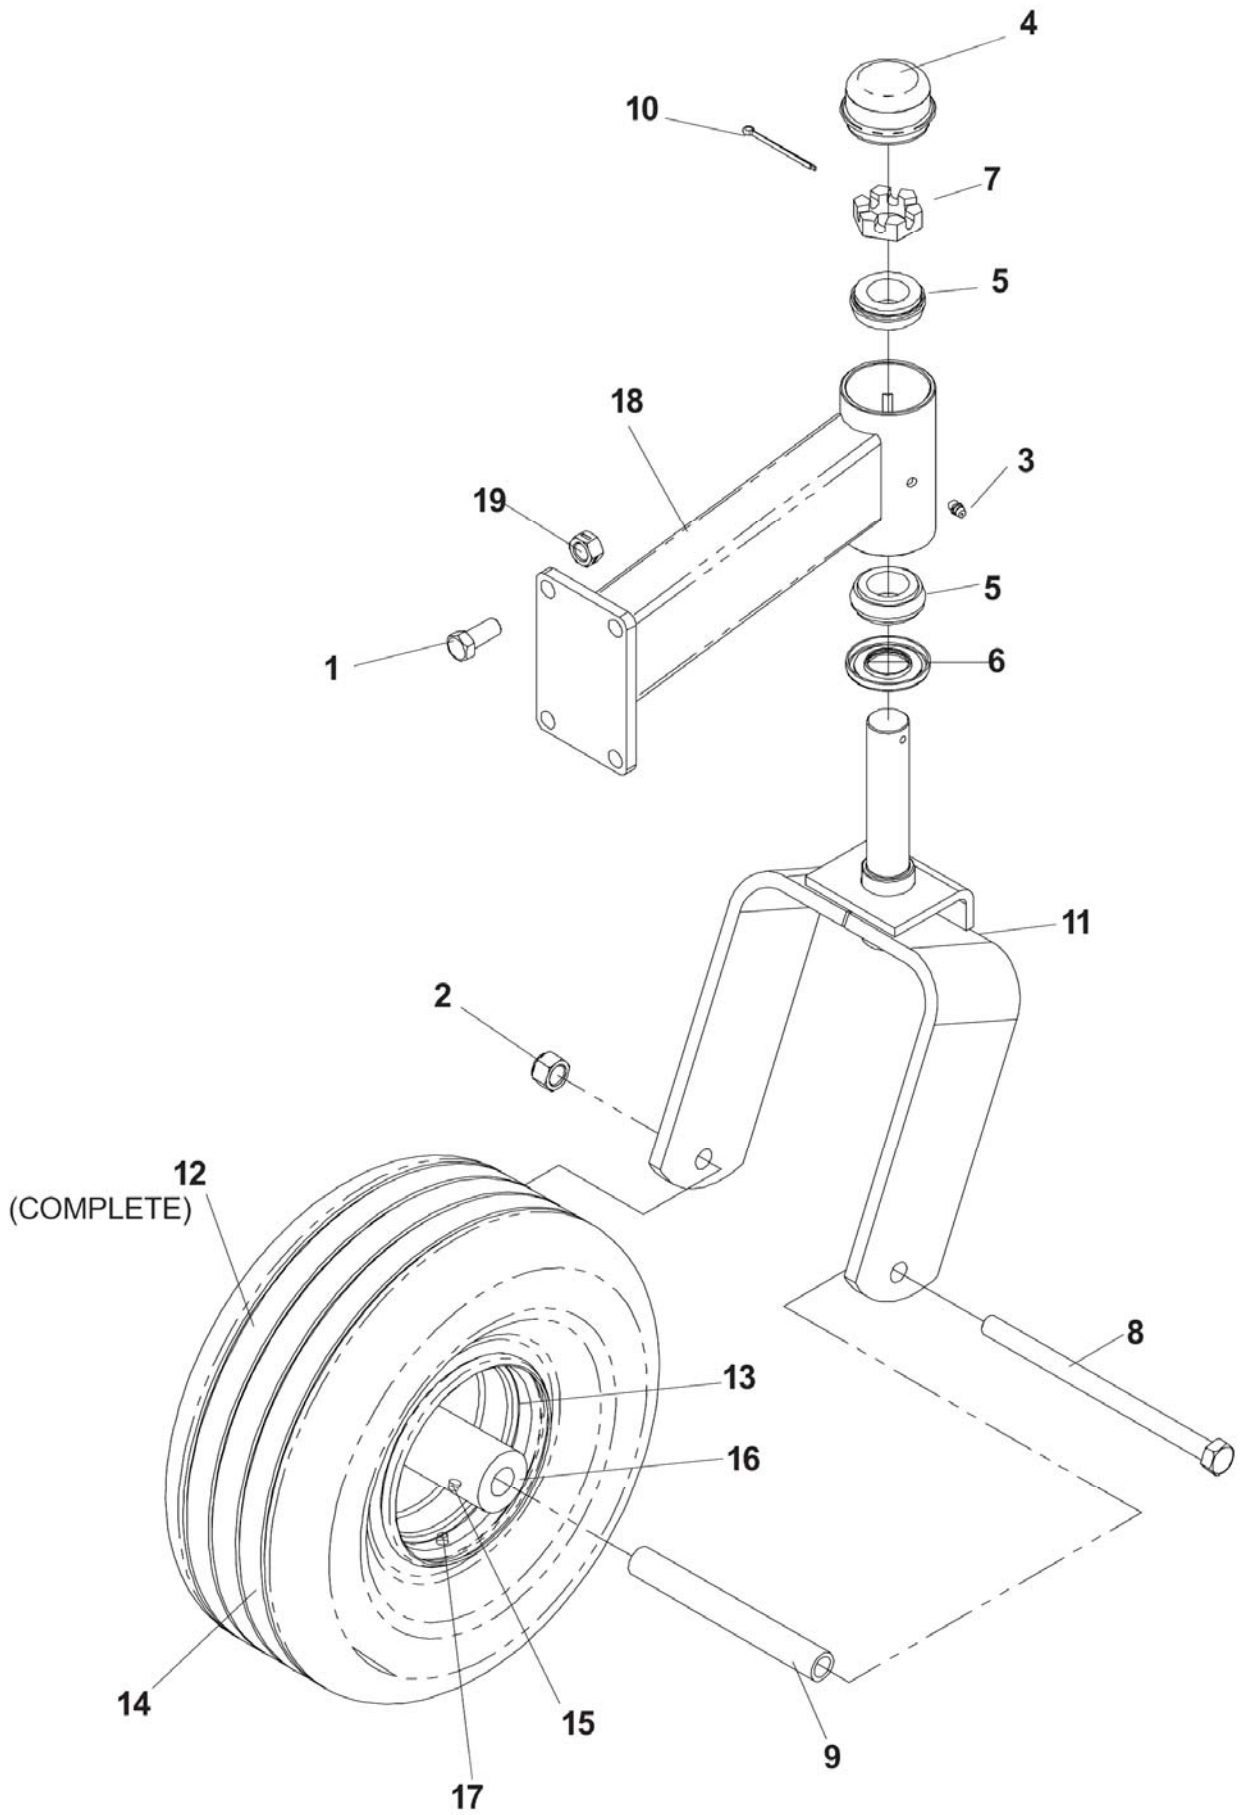

POS	QTY	PARTNUMBER	BESKRIVELSE	DESCRIPTION
1	4	539100143	LÅSEMØTRIK 7116-14 X 1	LOCKING NUT 7116-14 X 1
2	1	539101331	LÅSEMØTRIK 01-02-2013	LOCKING NUT 01-02-2013
3	1	539101474	SMØRENIPPEL	ZERK
4	1	539102535	DÆKSEL	LID
5	2	539102543	LEJE	BEARING
6	1	539102851	PAKNING	GASKET
7	1	539102852	KRONEMØTRIK 1-14	CASTLE NUT 1-14
8	1	539102855	STÅLBOLT 1/2-13 X 7 1/2	STEEL BOLT 1/2-13 X 7 1/2
9	1	539102856	BØS	BUSHING
10		539102889	SPLIT 1/8 X 2	COTTER 1/8 X 2
11	1	539114312	HJULGAFFEL	WHEEL YOKE
12	1	539104572	HJUL KOMPLET	WHEEL
13	1	539104573	FÆLG	RIM
14	1	539102546	DÆK	TYRE
15	1	539976997	SMØRENIPPEL	ZERK
16	2	539102484	LEJE	BEARING
17	1	539912234	VENTIL	VALVE
18	1	539114817	ARM	LEVER
19	4	539990839	LÅSEMØTRIK 7/16-14	LOCKING NUT 7/16-14
20	2	539102485	KUGLELEJE "2 1/2""	BALL BEARING "2 1/2""