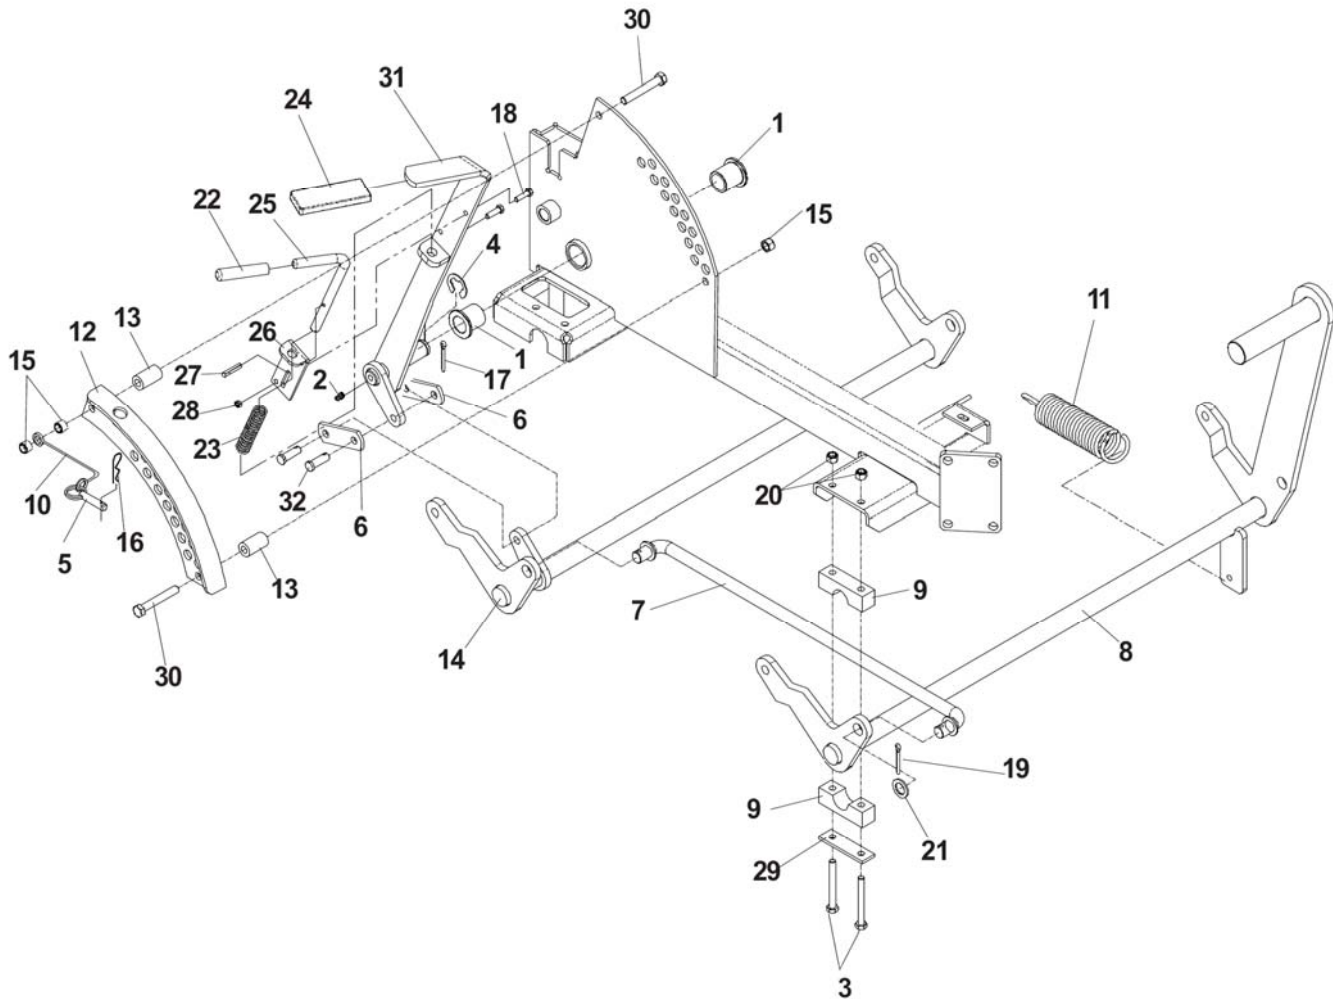

POS	QTY	PARTNUMBER	BESKRIVELSE	DESCRIPTION
74	1	421002	KLIPPEREM	V-BELT
1	2	539101232	BØS	BUSHING
2	1	539101474	SMØRENIPPEL	ZERK
3	8	539101721	STÅLBOLT 5/16-18 X 2 3/4	STEEL BOLT 5/16-18 X 2 3/4
4	1	539101802	HESTESKOSIKRING 7/8	HORSESHOE FUSE 7/8
5	1	539102526	SPLIT 1/2 X 2	COTTER 1/2 X 2
6	2	539102565	LED	JOINT
7	2	539110808	FORBINDER	CROSS LINK
8	1	539114794	AKSEL	AXLE
9	8	539104808	STYREKLODS	BLOCK, PILLOW
10	1	539105059	BESLAG	BRACKET
11	1	539102642	FJEDER	SPRING
12	1	539110803	HULBESLAG	BRACKET
13	2	539104530	BØS	BUSHING
14	1	539114793	AKSEL	AXLE
15	3	539976979	LÅSEMØTRIK 3/8-16	LOCKING NUT 3/8-16
16	1	539976989	FJEDERSPLIT 1/8X 2 1/2	SPRING COTTER 1/8X 2 1/2
17	2	539990365	SPLIT 1/8 X1	COTTER 1/8 X1
18	2	539990580	STÅLBOLT 1/4-20 X 3/4	STEEL BOLT 1/4-20 X 3/4
19	2	539990654	SPLIT 5/32 X 1 1/4	COTTER 5/32 X 1 1/4
20	4	539990717	RING	RING
21	4	539991043	BØS	BUSHING
22	1	539101050	GREB	HANDLE
23	1	539101058	FJEDER	SPRING
24	1	539102515	GREB	HANDLE
25	1	539103533	PIND "1/2 X 669 ""L""	STICK "1/2 X 669 ""L""
26	1	539103534	BESLAG	BRACKET
27	1	539106532	STIFT 3/16 X 1 1/4	PIN 3/16 X 1 1/4
28	2	539990761	MØTRIK 1/4-20	NUT 1/4-20
29	4	539104807	STYREBESLAG	REINFORCEMENT BAR
30	2	539990637	STÅLBOLT 3/8-16 X 2 1/2	STEEL BOLT 3/8-16 X 2 1/2
31	1	539109961	HÅNDTAG	HANDLE
32	2	539977703	BESLAG 3/8 X 1 1/8	BRACKET 3/8 X 1 1/8