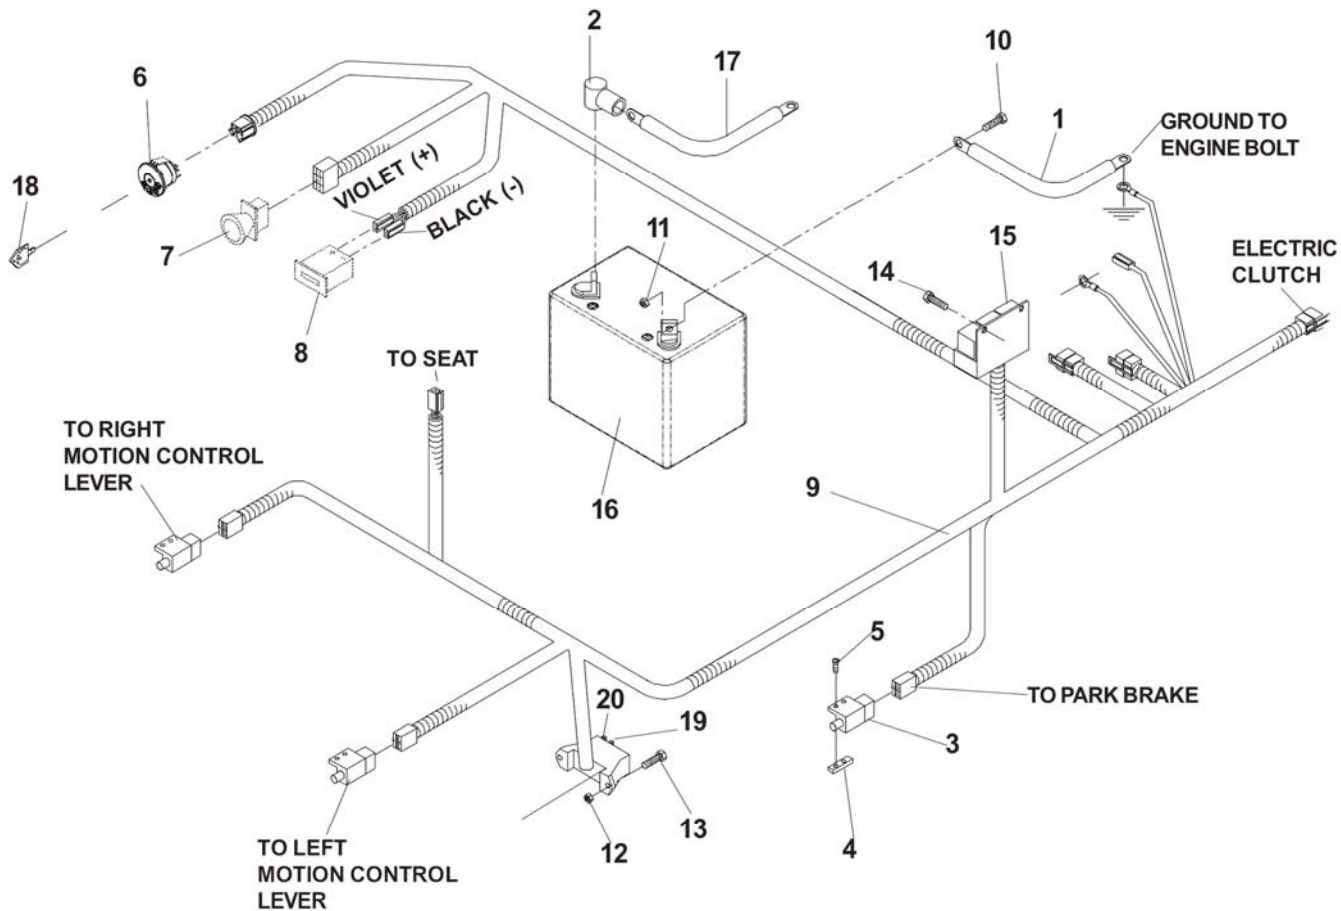

POS	QTY	PARTNUMBER	BESKRIVELSE	DESCRIPTION
1	1	539102758	LEDNING NEGATIV	CABLE NEGATIV
2	2	539102759	ISOLATOR	INSULATOR
3	1	539101080	KONTAKT	SWITCH
4	1	539102678	BESLAG	BRACKET
5	2	539976952	STÅLBOLT #10-24 X 5/8	STEEL BOLT #10-24 X 5/8
6	1	539118848	TÆNDINGSLÅS	IGNITION LOCK
7	1	539101768	KONTAKT	SWITCH
8	1	539110074	TIMETÆLLER	HOUR COUNTER
9	1	539114492	LEDNINGSNET	POWER NETWORK
10	2	539976934	STÅLBOLT 5/16-18 X 3/4	STEEL BOLT 5/16-18 X 3/4
11	2	539990717	RING	RING
12	2	539976977	LÅSEMØTRIK 10-24,	LOCKING NUT 10-24,
13	2	539102617	STÅLBOLT #10-24 X 7/8	STEEL BOLT #10-24 X 7/8
14	2	539991034	SKRUE 10-24 X 5/8	SCREW 10-24 X 5/8
15	3	539102914	RELÆ	RELAY
16	1	539102436	BATTERI 12V 30AH	BATTERY 12V 30AH
17	1	539121618	LEDNING POSITIV	CABLE POSITIV
18	1	539107544	NØGLE	KEY
19	1	539101771	SIKRING 75 AMP, 32 VOLT	FUSE 75 AMP, 32 VOLT
20	1	539102086	SIKRING 20 AMP, 32 VOLT	FUSE 20 AMP, 32 VOLT
	1	539114077	LEDNING LYGTE	CABLE