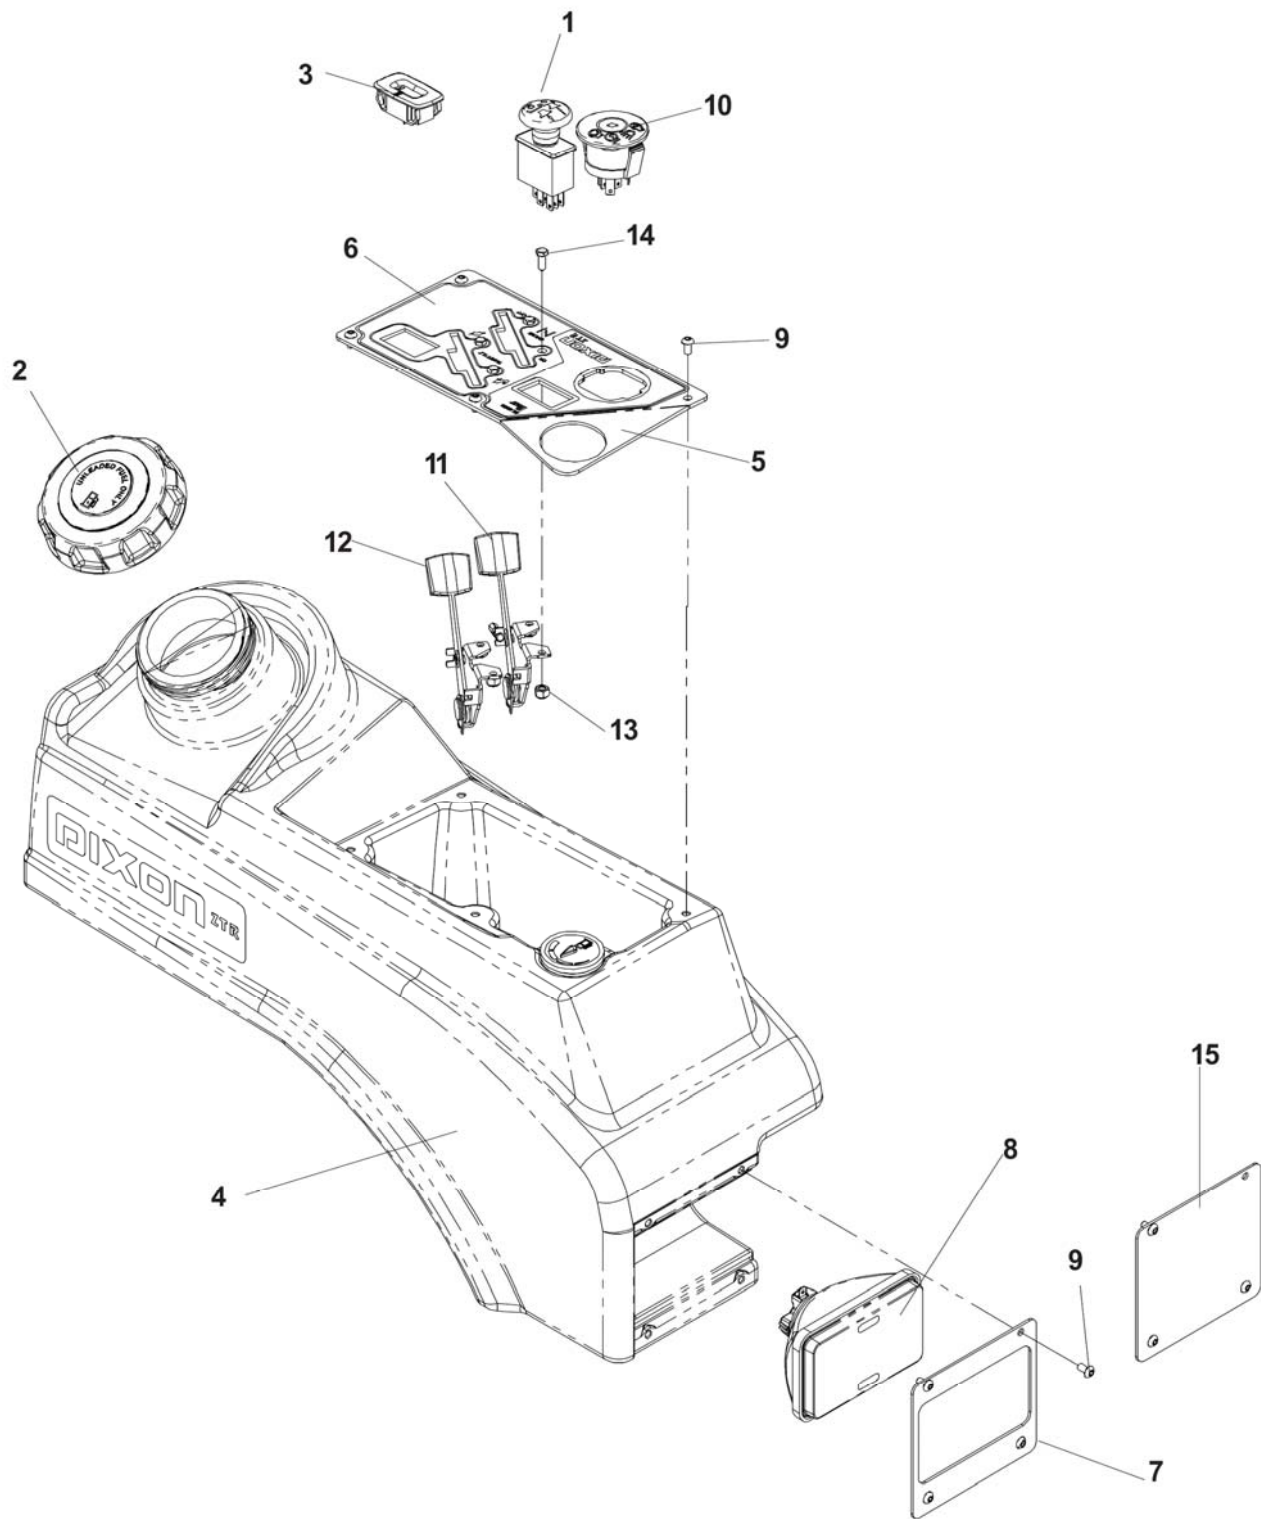

POS	QTY	PARTNUMBER	BESKRIVELSE	DESCRIPTION
	1	539104525	AKSEL FOR SÆDE	AXLE
1	1	539101768	KONTAKT	SWITCH
2	1	539106188	TANKLÅG	TANK LID
3	1	539110074	TIMETÆLLER	HOUR COUNTER
4	1	539114058	BRÆNDSTOFTANK HØJRE	FUEL TANK
5	1	539114066	KONTROLPANEL	PANEL
6	1	539114068	LABEL	LABEL
7	1	539114075	RAMME	FRAME
8	1	539114232	LYGTE	LAMP
9	8	539114341	SKRUE 10-24 X 3/8	SCREW 10-24 X 3/8
10	1	539118848	TÆNDINGSLÅS	IGNITION LOCK
11	1	539121866	CHOKERHÅNDTAG	HANDLE
12	1	539118816	GASHÅNDTAG	THROTTLE LEVER
13	4	539976977	LÅSEMØTRIK 10-24,	LOCKING NUT 10-24,
14	4	539990411	STÅLBOLT 10-24 X 1/2	STEEL BOLT 10-24 X 1/2