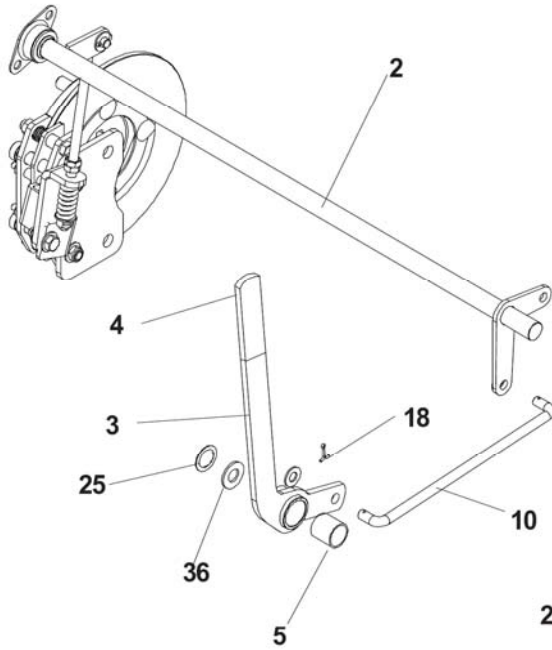

POS	QTY	PARTNUMBER	BESKRIVELSE	DESCRIPTION
1	2	539102797	BØS	BUSHING
2	1	539106969	AKSEL	AXLE
3	1	539114208	HÅNDTAG	HANDLE
4	1	539120921	GREB	HANDLE
5	1	539108619	BØS	BUSHING
6	2	539113944	BREMSEKALIBER	CALIBER
7	2	539113945	NAV	HUB
8	2	539113948	PLADE	PLATE
9	4	539113951	BOLT 3/8-16 X 2 1/2	BOLT 3/8-16 X 2 1/2
10	1	539113954	LED	JOINT
11	2	539108732	MØTRIK 3/8-24	NUT 3/8-24
12	1	539113950	BESLAG VENSTRE	BRACKET
13	1	539113952	FJEDER	SPRING
14	1	539113955	LED BAGBREMSE	JOINT
15	1	539990122	SKIVE 3/8	WASHER 3/8
16	1	539990289	MØTRIK 3/8-24	NUT 3/8-24
17	6	539200282	LÅSEMØTRIK 03-08-2016	LOCKING NUT 03-08-2016
18	4	539990037	HÅRNÅLESPLIT 3/32 X 3/4	PIN COTTER, 3/32 X 3/4
19	12	539990122	SKIVE 3/8	WASHER 3/8
20	6	539990563	STÅLMØTRIK 3/8C X 1	STEEL NUT 3/8C X 1
21	2	539108881	HJUL KOMPLET	WHEEL
21	2	539112592	HJUL KOMPLET	WHEEL
22	1	539107431	DÆK	TYRE
22	1	539112599	DÆK	TYRE
23	1	539105487	FÆLG	RIM
23	1	539111149	FÆLG	RIM
24	1	539912234	VENTIL	VALVE
25	1	539101151	RING 7/8	RING 7/8
26	8	539101331	LÅSEMØTRIK 01-02-2013	LOCKING NUT 01-02-2013
27	1	539105029	BESLAG	BRACKET
28	8	539101173	HJULMØTRIK 1/2-20	NUT 1/2-20
29	8	539101332	STÅLBOLT 1/2-13 X 2 3/4	STEEL BOLT 1/2-13 X 2 3/4
30	2	539104288	HÅRNÅLESPLIT	PIN COTTER
31	2	539106989	BESLAG MOTOR	BRACKET
32	2	539916561	BØS 1"	BUSHING 1"
33	4	539990254	LÅSESKIVE 1/2	LOCKING WASHER 1/2
34	4	539990258	STÅLMØTRIK 1/2-13	STEEL NUT 1/2-13
35	2	539101468	KRONEMØTRIK	CASTLE NUT
36	1	539923787	BØS	BUSHING
37	4	539976978	LÅSEMØTRIK 1/4-20	LOCKING NUT 1/4-20
38	5	539976979	LÅSEMØTRIK 3/8-16	LOCKING NUT 3/8-16
39	8	539990580	STÅLBOLT 1/4-20 X 3/4	STEEL BOLT 1/4-20 X 3/4
40	1	539990613	FLANGEMØTRIK LÅS 3/8-16	COLLAR NUT 3/8-16
41	8	539990622	STÅLBOLT 1/2-13 X 1 1/4	STEEL BOLT 1/2-13 X 1 1/4
42	1	539990637	STÅLBOLT 3/8-16 X 2 1/2	STEEL BOLT 3/8-16 X 2 1/2
43	2	539114523	MOTOR	ENGINE