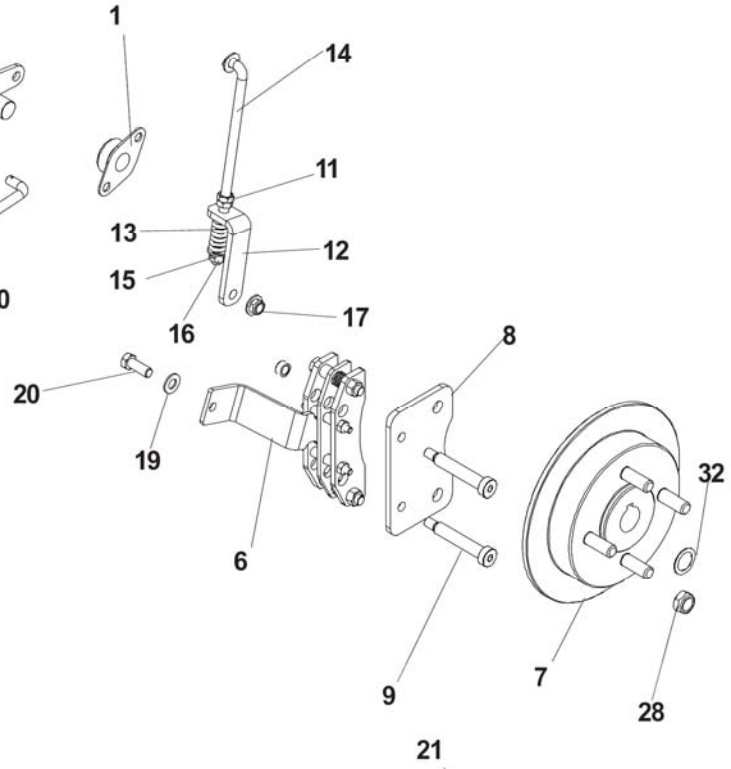

POS	QTY	PARTNUMBER	BESKRIVELSE	DESCRIPTION
1	2	539102797	BØS	BUSHING
2	1	539106969	AKSEL	AXLE
3	1	539114208	HÅNDTAG	HANDLE
4	1	539120921	GREB	HANDLE
5	1	539108619	BØS	BUSHING
6	2	539113944	BREMSEKALIBER	CALIBER
7	2	539113945	NAV	HUB
8	2	539113948	PLADE	PLATE
9	4	539113951	BOLT 3/8-16 X 2 1/2	BOLT 3/8-16 X 2 1/2
10	1	539113954	LED	JOINT
11	2	539108732	MØTRIK 3/8-24	NUT 3/8-24
12	1	539113950	BESLAG VENSTRE	BRACKET
13	1	539113952	FJEDER	SPRING
14	1	539113955	LED BAGBREMSE	JOINT
15	1	539990122	SKIVE 3/8	WASHER 3/8
16	1	539990289	MØTRIK 3/8-24	NUT 3/8-24
17	6	539200282	LÅSEMØTRIK 03-08-2016	LOCKING NUT 03-08-2016
18	4	539990037	HÅRNÅLESPLIT 3/32 X 3/4	PIN COTTER, 3/32 X 3/4
19	12	539990122	SKIVE 3/8	WASHER 3/8
20	6	539990563	STÅLMØTRIK 3/8C X 1	STEEL NUT 3/8C X 1
21	2	539108881	HJUL KOMPLET	WHEEL
21	2	539112592	HJUL KOMPLET	WHEEL
22	1	539107431	DÆK	TYRE
22	1	539112599	DÆK	TYRE
23	1	539105487	FÆLG	RIM
23	1	539111149	FÆLG	RIM
24	1	539912234	VENTIL	VALVE
25	1	539101151	RING 7/8	RING 7/8
26	8	539101331	LÅSEMØTRIK 01-02-2013	LOCKING NUT 01-02-2013
27	1	539105029	BESLAG	BRACKET
28	8	539101173	HJULMØTRIK 1/2-20	NUT 1/2-20
29	8	539101332	STÅLBOLT 1/2-13 X 2 3/4	STEEL BOLT 1/2-13 X 2 3/4
30	2	539104288	HÅRNÅLESPLIT	PIN COTTER
31	2	539106989	BESLAG MOTOR	BRACKET
32	2	539916561	BØS 1"	BUSHING 1"
33	4	539990254	LÅSESKIVE 1/2	LOCKING WASHER 1/2
34	4	539990258	STÅLMØTRIK 1/2-13	STEEL NUT 1/2-13
35	2	539101468	KRONEMØTRIK	CASTLE NUT
36	1	539923787	BØS	BUSHING
37	4	539976978	LÅSEMØTRIK 1/4-20	LOCKING NUT 1/4-20
38	5	539976979	LÅSEMØTRIK 3/8-16	LOCKING NUT 3/8-16
39	8	539990580	STÅLBOLT 1/4-20 X 3/4	STEEL BOLT 1/4-20 X 3/4
40	1	539990613	FLANGEMØTRIK LÅS 3/8-16	COLLAR NUT 3/8-16
41	8	539990622	STÅLBOLT 1/2-13 X 1 1/4	STEEL BOLT 1/2-13 X 1 1/4
42	1	539990637	STÅLBOLT 3/8-16 X 2 1/2	STEEL BOLT 3/8-16 X 2 1/2
43	2	539114523	MOTOR	ENGINE