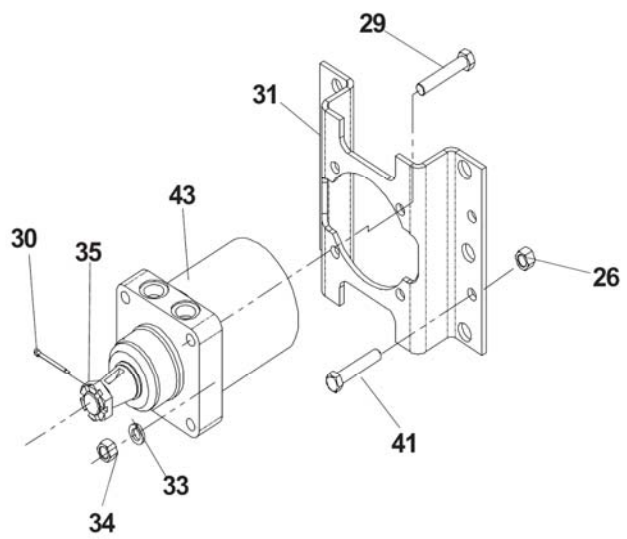

POS	QTY	PARTNUMBER	BESKRIVELSE	DESCRIPTION
1	2	539102797	BØS	BUSHING
2	1	539106969	AKSEL	AXLE
3	1	539114208	HÅNDTAG	HANDLE
4	1	539120921	GREB	HANDLE
5	1	539108619	BØS	BUSHING
6	2	539113944	BREMSEKALIBER	CALIBER
7	2	539113945	NAV	HUB
8	2	539113948	PLADE	PLATE
9	4	539113951	BOLT 3/8-16 X 2 1/2	BOLT 3/8-16 X 2 1/2
10	1	539113954	LED	JOINT
11	2	539108732	MØTRIK 3/8-24	NUT 3/8-24
12	1	539113950	BESLAG VENSTRE	BRACKET
13	1	539113952	FJEDER	SPRING
14	1	539113955	LED BAGBREMSE	JOINT
15	1	539990122	SKIVE 3/8	WASHER 3/8
16	1	539990289	MØTRIK 3/8-24	NUT 3/8-24
17	6	539200282	LÅSEMØTRIK 03-08-2016	LOCKING NUT 03-08-2016
18	4	539990037	HÅRNÅLESPLIT 3/32 X 3/4	PIN COTTER, 3/32 X 3/4
19	12	539990122	SKIVE 3/8	WASHER 3/8
20	6	539990563	STÅLMØTRIK 3/8C X 1	STEEL NUT 3/8C X 1
21	2	539108881	HJUL KOMPLET	WHEEL
21	2	539112592	HJUL KOMPLET	WHEEL
22	1	539107431	DÆK	TYRE
22	1	539112599	DÆK	TYRE
23	1	539105487	FÆLG	RIM
23	1	539111149	FÆLG	RIM
24	1	539912234	VENTIL	VALVE
25	1	539101151	RING 7/8	RING 7/8
26	8	539101331	LÅSEMØTRIK 01-02-2013	LOCKING NUT 01-02-2013
27	1	539105029	BESLAG	BRACKET
28	8	539101173	HJULMØTRIK 1/2-20	NUT 1/2-20
29	8	539101332	STÅLBOLT 1/2-13 X 2 3/4	STEEL BOLT 1/2-13 X 2 3/4
30	2	539104288	HÅRNÅLESPLIT	PIN COTTER
31	2	539106989	BESLAG MOTOR	BRACKET
32	2	539916561	BØS 1"	BUSHING 1"
33	4	539990254	LÅSESKIVE 1/2	LOCKING WASHER 1/2
34	4	539990258	STÅLMØTRIK 1/2-13	STEEL NUT 1/2-13
35	2	539101468	KRONEMØTRIK	CASTLE NUT
36	1	539923787	BØS	BUSHING
37	4	539976978	LÅSEMØTRIK 1/4-20	LOCKING NUT 1/4-20
38	5	539976979	LÅSEMØTRIK 3/8-16	LOCKING NUT 3/8-16
39	8	539990580	STÅLBOLT 1/4-20 X 3/4	STEEL BOLT 1/4-20 X 3/4
40	1	539990613	FLANGEMØTRIK LÅS 3/8-16	COLLAR NUT 3/8-16
41	8	539990622	STÅLBOLT 1/2-13 X 1 1/4	STEEL BOLT 1/2-13 X 1 1/4
42	1	539990637	STÅLBOLT 3/8-16 X 2 1/2	STEEL BOLT 3/8-16 X 2 1/2
43	2	539114523	MOTOR	ENGINE