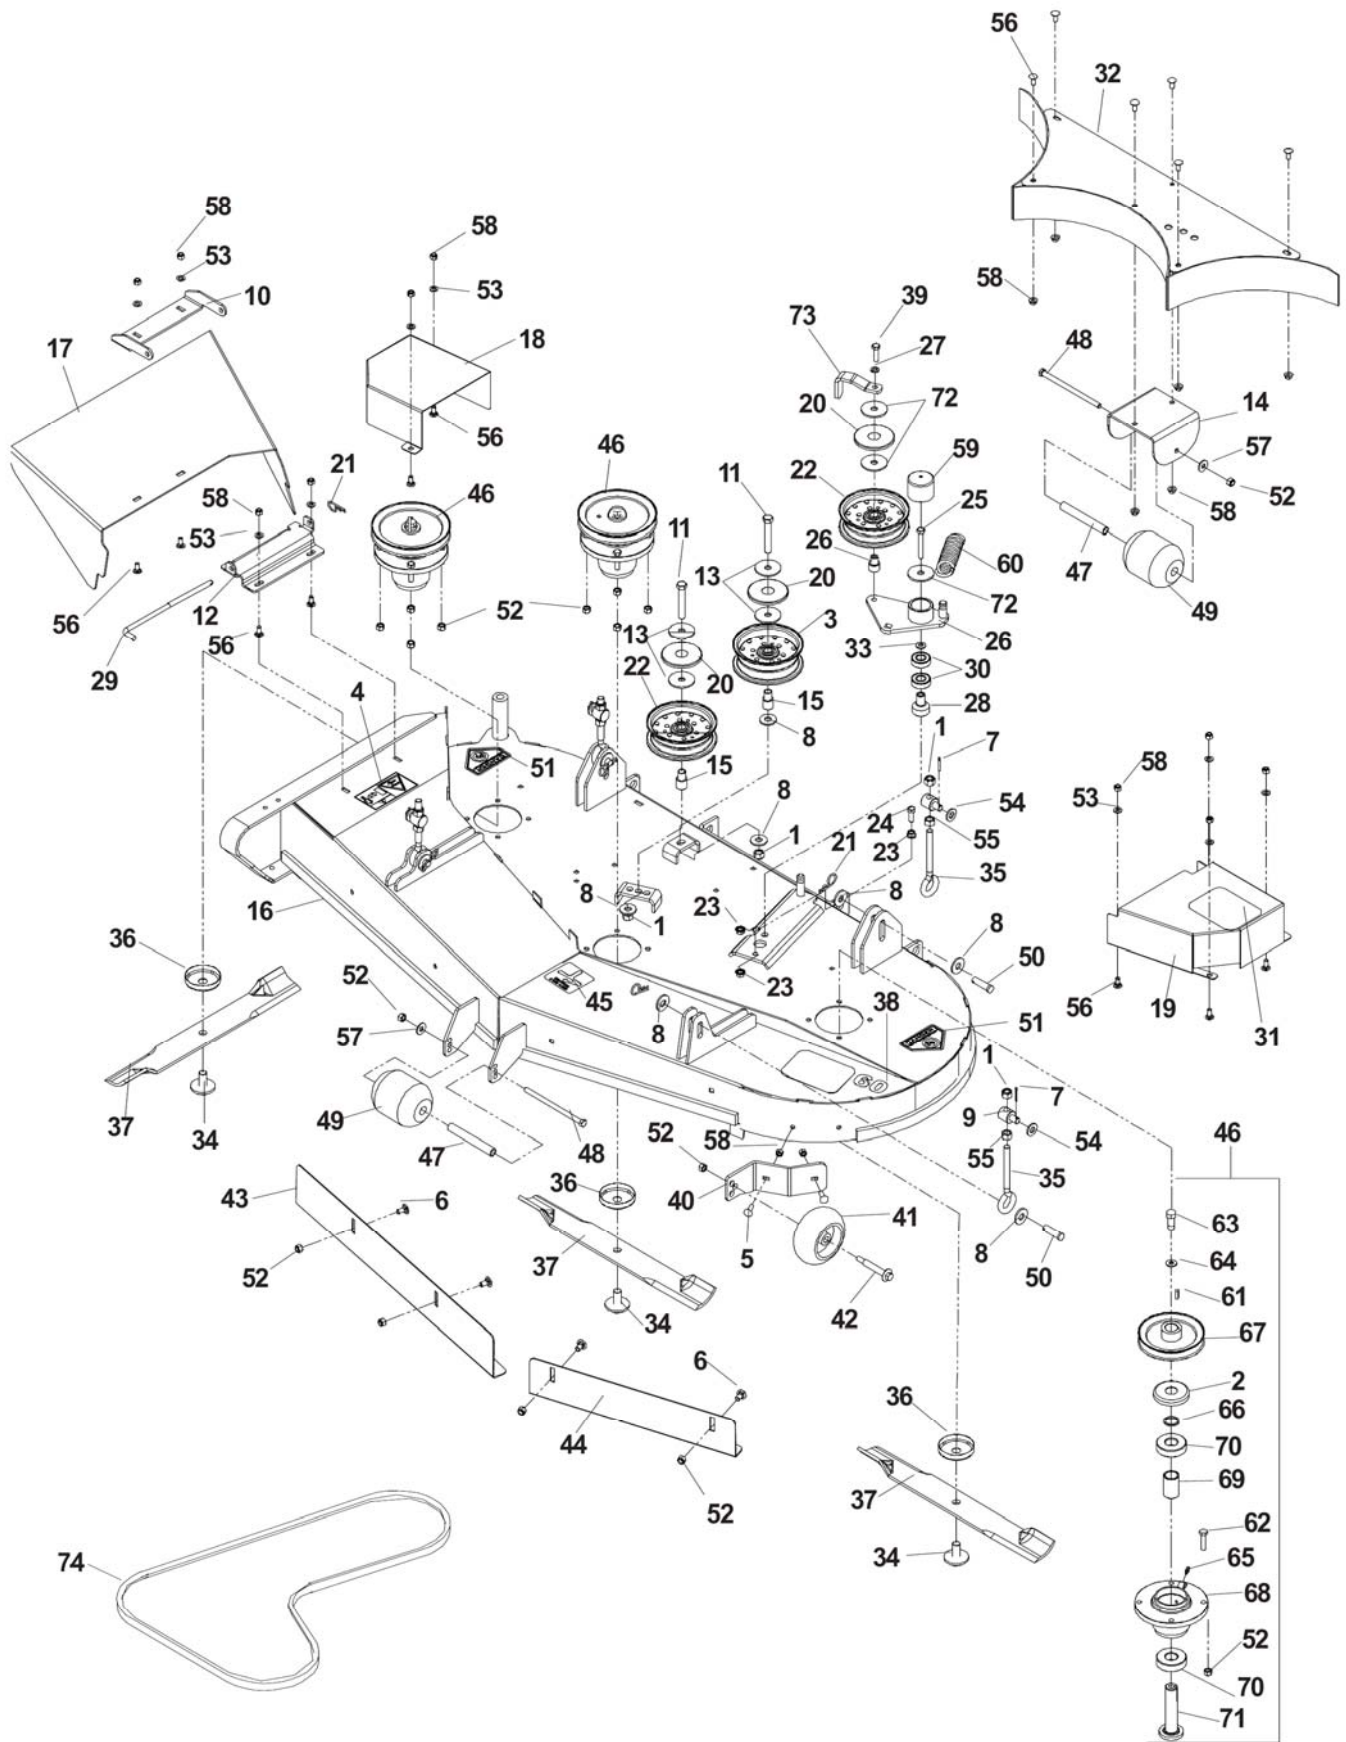

POS	QTY	PARTNUMBER	BESKRIVELSE	DESCRIPTION
1	6	539101331	LÅSEMØTRIK 01-02-2013	LOCKING NUT 01-02-2013
2	1	539119811	DÆKSEL	LID
3	1	539103258	STRAMMERULLE	TENSION ROLL
4	1	539105746	LABEL	LABEL
5	10	539107271	BRÆDDEBOLT 5/16-18 X1	CARRIAGE BOLT 5/16-18 X1
6	4	539111785	BRÆDDEBOLT 3/8-16 X 3/4	CARRIAGE BOLT 3/8-16 X 3/4
7	4	539109246	HÅRNÅLESPLIT 1/8X1	
8	11	539109554	SKIVE 1/2	WASHER 1/2
9	4	539114405	LED	JOINT
10	1	539114423	HÆNGSEL	HINGE
11	2	539101572	STÅLBOLT	STEEL BOLT
12	1	539114554	BESLAG	BRACKET
13	4	539104959	SKIVE 12	WASHER 12
14	1	539114580	BESLAG	BRACKET
15	2	539114582	BØS	BUSHING
16	1	539114648	KLIPPESKJOLD 60"	CUTTING GUARD 60"
17	1	539114618	UDKASTERSKÆRM	CHUTE
18	1	539114653	REMSKÆRM HØJRE	BELT GUARD
19	1	539114655	REMSKÆRM VENSTRE	BELT GUARD
20	3	539108450	DÆKSEL	LID
21	5	1053072	SPLIT	COTTER
22	2	539103257	STRAMMERULLE	TENSION ROLL
23	3	539990613	FLANGEMØTRIK LÅS 3/8-16	COLLAR NUT 3/8-16
24	1	539990563	STÅLMØTRIK 3/8C X 1	STEEL NUT 3/8C X 1
25	1	539990637	STÅLBOLT 3/8-16 X 2 1/2	STEEL BOLT 3/8-16 X 2 1/2
26	1	539112921	STRAMMERULLEARM	TENSION ROLL LEVER
27	1	539990118	SKIVE 3/8	WASHER 3/8
28	1	539112920	LEJE	BEARING
29	1	539116225	PIND	STICK
30	2	539112050	KUGLELEJE	BALL BEARING
31	2	539116696	TRÆDEFLADE	PLATE
32	1	539118944	SKÆRM	GUARD
33	1	539990122	SKIVE 3/8	WASHER 3/8
34	3	539119007	KNIVBOLT	KNIFE BOLT
35	4	539119227	ØJE BOLT	BOLT
36	3	539119266	DÆKSEL	LID
37	3	421006	KNIV	KNIFE
38	1	539119896	LABEL "60"'''	LABEL "60"'''
39	1	539976941	STÅLBOLT 3/8-16 X 1 1/4, GR5	STEEL BOLT 3/8-16 X 1 1/4, GR5
40	1	539121432	BESLAG	BRACKET
41	1	539121433	STØTTEHJUL	WHEEL
42	1	539121434	BRÆDDEBOLT	CARRIAGE BOLT
43	1	539122119	SKÆRM	GUARD
44	1	539122120	SKÆRM VENSTRE	GUARD
45	1	539122249	LABEL	LABEL
46	3	539122550	LEJEHUS	BEARING HOUSING
47	2	539122574	BØS	BUSHING
48	2	539122625	STÅLBOLT 3/8-16 X 6 1/2	STEEL BOLT 3/8-16 X 6 1/2
49	2	539122633	STØTTEHJUL	WHEEL