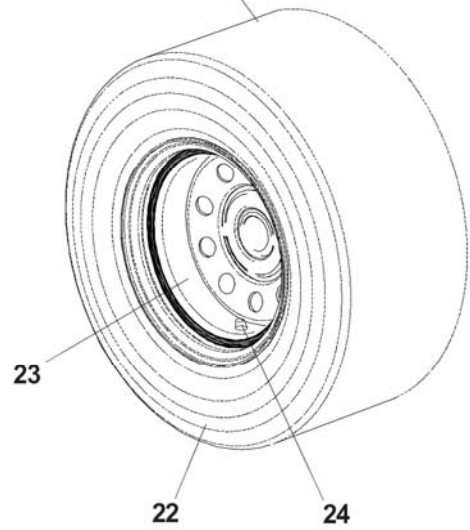

POS	QTY	PARTNUMBER	BESKRIVELSE	DESCRIPTION
1	2	539102797	BØS	BUSHING
2	1	539106969	AKSEL	AXLE
3	1	539114208	HÅNDTAG	HANDLE
4	1	539120921	GREB	HANDLE
5	1	539108619	BØS	BUSHING
6	2	539113944	BREMSEKALIBER	CALIBER
7	2	539113945	NAV	HUB
8	2	539113948	PLADE	PLATE
9	4	539113951	BOLT 3/8-16 X 2 1/2	BOLT 3/8-16 X 2 1/2
10	1	539113954	LED	JOINT
11	2	539108732	MØTRIK 3/8-24	NUT 3/8-24
12	1	539113950	BESLAG VENSTRE	BRACKET
13	1	539113952	FJEDER	SPRING
14	1	539113955	LED BAGBREMSE	JOINT
15	1	539990122	SKIVE 3/8	WASHER 3/8
16	1	539990289	MØTRIK 3/8-24	NUT 3/8-24
17	6	539200282	LÅSEMØTRIK 03-08-2016	LOCKING NUT 03-08-2016
18	4	539990037	HÅRNÅLESPLIT 3/32 X 3/4	PIN COTTER, 3/32 X 3/4
19	12	539990122	SKIVE 3/8	WASHER 3/8
20	6	539990563	STÅLMØTRIK 3/8C X 1	STEEL NUT 3/8C X 1
21	2	539108881	HJUL KOMPLET	WHEEL
21	2	539112592	HJUL KOMPLET	WHEEL
22	1	539107431	DÆK	TYRE
22	1	539112599	DÆK	TYRE
23	1	539105487	FÆLG	RIM
23	1	539111149	FÆLG	RIM
24	1	539912234	VENTIL	VALVE
25	1	539101151	RING 7/8	RING 7/8
26	8	539101331	LÅSEMØTRIK 01-02-2013	LOCKING NUT 01-02-2013
27	1	539105029	BESLAG	BRACKET
28	8	539101173	HJULMØTRIK 1/2-20	NUT 1/2-20
29	8	539101332	STÅLBOLT 1/2-13 X 2 3/4	STEEL BOLT 1/2-13 X 2 3/4
30	2	539104288	HÅRNÅLESPLIT	PIN COTTER
31	2	539106989	BESLAG MOTOR	BRACKET
32	2	539916561	BØS 1"	BUSHING 1"
33	4	539990254	LÅSESKIVE 1/2	LOCKING WASHER 1/2
34	4	539990258	STÅLMØTRIK 1/2-13	STEEL NUT 1/2-13
35	2	539101468	KRONEMØTRIK	CASTLE NUT
36	1	539923787	BØS	BUSHING
37	4	539976978	LÅSEMØTRIK 1/4-20	LOCKING NUT 1/4-20
38	5	539976979	LÅSEMØTRIK 3/8-16	LOCKING NUT 3/8-16
39	8	539990580	STÅLBOLT 1/4-20 X 3/4	STEEL BOLT 1/4-20 X 3/4
40	1	539990613	FLANGEMØTRIK LÅS 3/8-16	COLLAR NUT 3/8-16
41	8	539990622	STÅLBOLT 1/2-13 X 1 1/4	STEEL BOLT 1/2-13 X 1 1/4
42	1	539990637	STÅLBOLT 3/8-16 X 2 1/2	STEEL BOLT 3/8-16 X 2 1/2
43	2	539114523	MOTOR	ENGINE