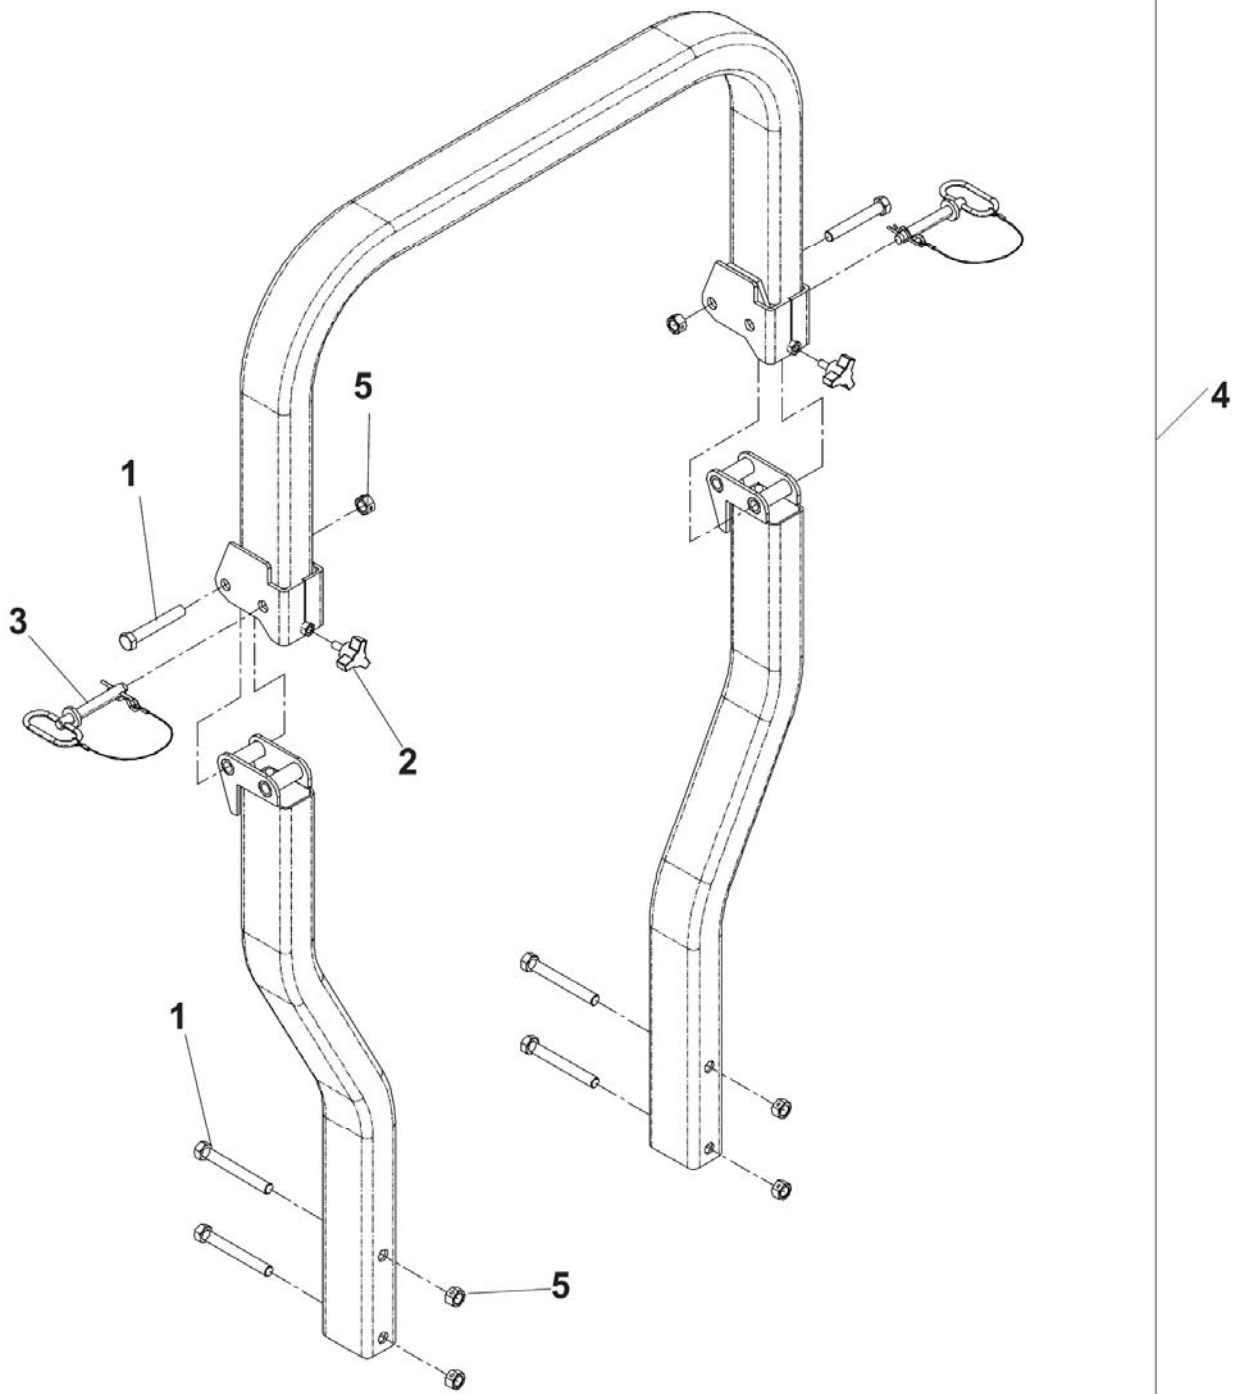

POS	QTY	PARTNUMBER	BESKRIVELSE	DESCRIPTION
1	5	539103433	STÅLBOLT 1/2-13 X 3 1/4	STEEL BOLT 1/2-13 X 3 1/4
2	2	539104411	FINGERSKRUE	FINGER SCREW
3	2	539111036	SPLIT 1/2"	COTTER 1/2"
4	1	539111443	BØJLE MED SELE	RING
5	6	539200100	LÅSEMØTRIK 1/2-13	LOCKING NUT 1/2-13
6	1	539111026	SELE	HARNESS