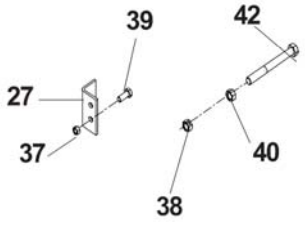

POS	QTY	PARTNUMBER	BESKRIVELSE	DESCRIPTION
1	2	539102797	BØS	BUSHING
2	1	539106969	AKSEL	AXLE
3	1	539114208	HÅNDTAG	HANDLE
4	1	539120921	GREB	HANDLE
5	1	539108619	BØS	BUSHING
6	2	539113944	BREMSEKALIBER	CALIBER
7	2	539113945	NAV	HUB
8	2	539113948	PLADE	PLATE
9	4	539113951	BOLT 3/8-16 X 2 1/2	BOLT 3/8-16 X 2 1/2
10	1	539113954	LED	JOINT
11	2	539108732	MØTRIK 3/8-24	NUT 3/8-24
12	1	539113950	BESLAG VENSTRE	BRACKET
13	1	539113952	FJEDER	SPRING
14	1	539113955	LED BAGBREMSE	JOINT
15	1	539990122	SKIVE 3/8	WASHER 3/8
16	1	539990289	MØTRIK 3/8-24	NUT 3/8-24
17	6	539200282	LÅSEMØTRIK 03-08-2016	LOCKING NUT 03-08-2016
18	4	539990037	HÅRNÅLESPLIT 3/32 X 3/4	PIN COTTER, 3/32 X 3/4
19	12	539990122	SKIVE 3/8	WASHER 3/8
20	6	539990563	STÅLMØTRIK 3/8C X 1	STEEL NUT 3/8C X 1
21	2	539108881	HJUL KOMPLET	WHEEL
21	2	539112592	HJUL KOMPLET	WHEEL
22	1	539107431	DÆK	TYRE
22	1	539112599	DÆK	TYRE
23	1	539105487	FÆLG	RIM
23	1	539111149	FÆLG	RIM
24	1	539912234	VENTIL	VALVE
25	1	539101151	RING 7/8	RING 7/8
26	8	539101331	LÅSEMØTRIK 01-02-2013	LOCKING NUT 01-02-2013
27	1	539105029	BESLAG	BRACKET
28	8	539101173	HJULMØTRIK 1/2-20	NUT 1/2-20
29	8	539101332	STÅLBOLT 1/2-13 X 2 3/4	STEEL BOLT 1/2-13 X 2 3/4
30	2	539104288	HÅRNÅLESPLIT	PIN COTTER
31	2	539106989	BESLAG MOTOR	BRACKET
32	2	539916561	BØS 1"	BUSHING 1"
33	4	539990254	LÅSESKIVE 1/2	LOCKING WASHER 1/2
34	4	539990258	STÅLMØTRIK 1/2-13	STEEL NUT 1/2-13
35	2	539101468	KRONEMØTRIK	CASTLE NUT
36	1	539923787	BØS	BUSHING
37	4	539976978	LÅSEMØTRIK 1/4-20	LOCKING NUT 1/4-20
38	5	539976979	LÅSEMØTRIK 3/8-16	LOCKING NUT 3/8-16
39	8	539990580	STÅLBOLT 1/4-20 X 3/4	STEEL BOLT 1/4-20 X 3/4
40	1	539990613	FLANGEMØTRIK LÅS 3/8-16	COLLAR NUT 3/8-16
41	8	539990622	STÅLBOLT 1/2-13 X 1 1/4	STEEL BOLT 1/2-13 X 1 1/4
42	1	539990637	STÅLBOLT 3/8-16 X 2 1/2	STEEL BOLT 3/8-16 X 2 1/2
43	2	539114523	MOTOR	ENGINE