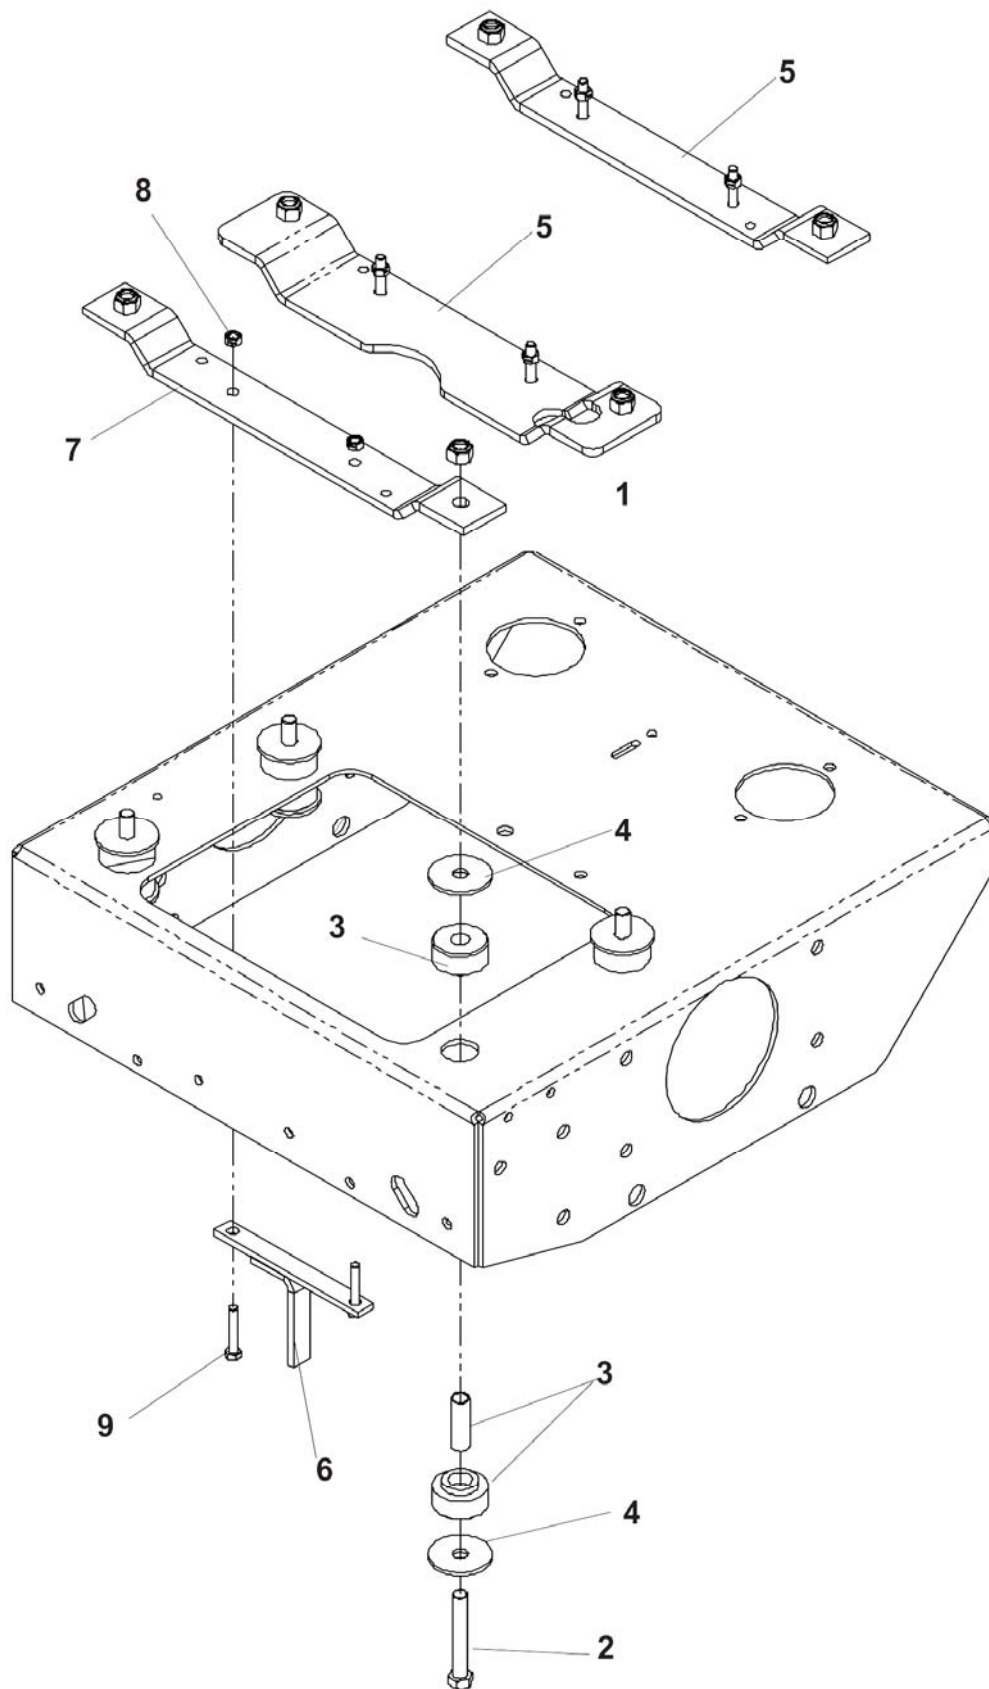

POS	QTY	PARTNUMBER	BESKRIVELSE	DESCRIPTION
	1	539105409	LEDNING NEGATIV	CABLE
1	4	539101331	LÅSEMØTRIK 01-02-2013	LOCKING NUT 01-02-2013
2	4	539103433	STÅLBOLT 1/2-13 X 3 1/4	STEEL BOLT 1/2-13 X 3 1/4
3	4	539104958	ISOLATOR	INSULATOR
4	8	539104959	SKIVE 12	WASHER 12
5	1	539106819	BESLAG	BRACKET
6	1	539114306	BESLAG	BRACKET
7	1	539114930	BESLAG	BRACKET
8	4	539990184	MØTRIK	NUT