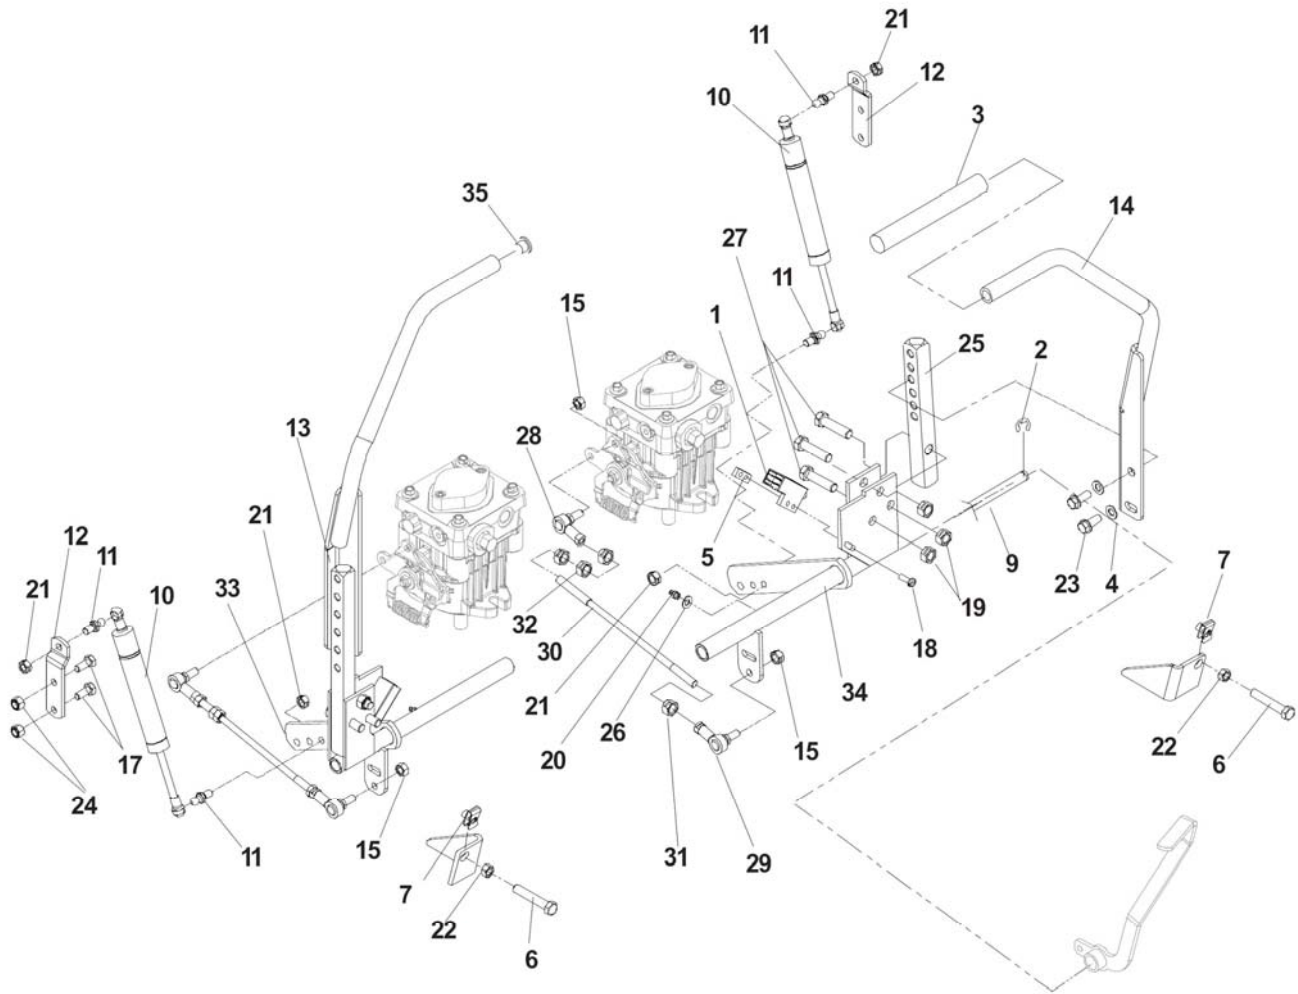

POS	QTY	PARTNUMBER	BESKRIVELSE	DESCRIPTION
1	2	539101080	KONTAKT	SWITCH
2	2	539101949	HESTESKOSIKRING 1/2	HORSESHOE FUSE 1/2
3	2	539122635	GREB	HANDLE
4	4	539102593	LÅSESKIVE 3/8"	LOCKING WASHER 3/8"
5	2	539102678	BESLAG	BRACKET
6	2	539990627	STÅLBOLT 5/16-18 X 1 1/4	STEEL BOLT 5/16-18 X 1 1/4
7	4	539104763	MØTRIK 5/16-18	NUT 5/16-18
9	1	539108659	AKSEL	AXLE
10	2	539110606	DÆMPER	MUFFLER
11	4	539110607	LED	JOINT
12	2	539110811	DÆMPER ARM	LEVER
13	1	539114335	STYREHÅNDTAG HØJRE	HANDLE
14	1	539114336	STYREHÅNDTAG VENSTRE	HANDLE
15	4	404391	LÅSEMØTRIK 5/16	LOCKING NUT 5/16
17	10	539976934	STÅLBOLT 5/16-18 X 3/4	STEEL BOLT 5/16-18 X 3/4
18	4	539976952	STÅLBOLT #10-24 X 5/8	STEEL BOLT #10-24 X 5/8
19	10	539976979	LÅSEMØTRIK 3/8-16	LOCKING NUT 3/8-16
20	2	539976998	SMØRENIPPEL	ZERK
21	4	539990184	MØTRIK	NUT
22	3	539990196	MØTRIK 5/16-18	NUT 5/16-18
23	4	539990563	STÅLMØTRIK 3/8C X 1	STEEL NUT 3/8C X 1
24	4	539990717	RING	RING
25	2	539110638	AKSEL	AXLE
26	2	539103547	SKIVE	WASHER
27	6	539990730	STÅLBOLT 3/8-16 X 1 3/4	STEEL BOLT 3/8-16 X 1 3/4
28	2	539110603	STYREKUGLE RIGHT	GUIDE BALL
29	2	539110604	STYREKUGLE VENSTRE	GUIDE BALL
30	2	539103264	FORBINDELSSTANG	LINKAGE
31	2	539991073	STÅLMØTRIK LINKS 5/16-24	STEEL NUT 5/16-24
32	6	539990223	STÅLMØTRIK 5/16-24	STEEL NUT 5/16-24
33	1	539111030	STYRKONSOL HØJRE	CONSOLE
34	1	539111031	STYRKONSOL VENSTRE	CONSOLE
35	2	539122636	PROP 15/16"	PLUG 15/16"