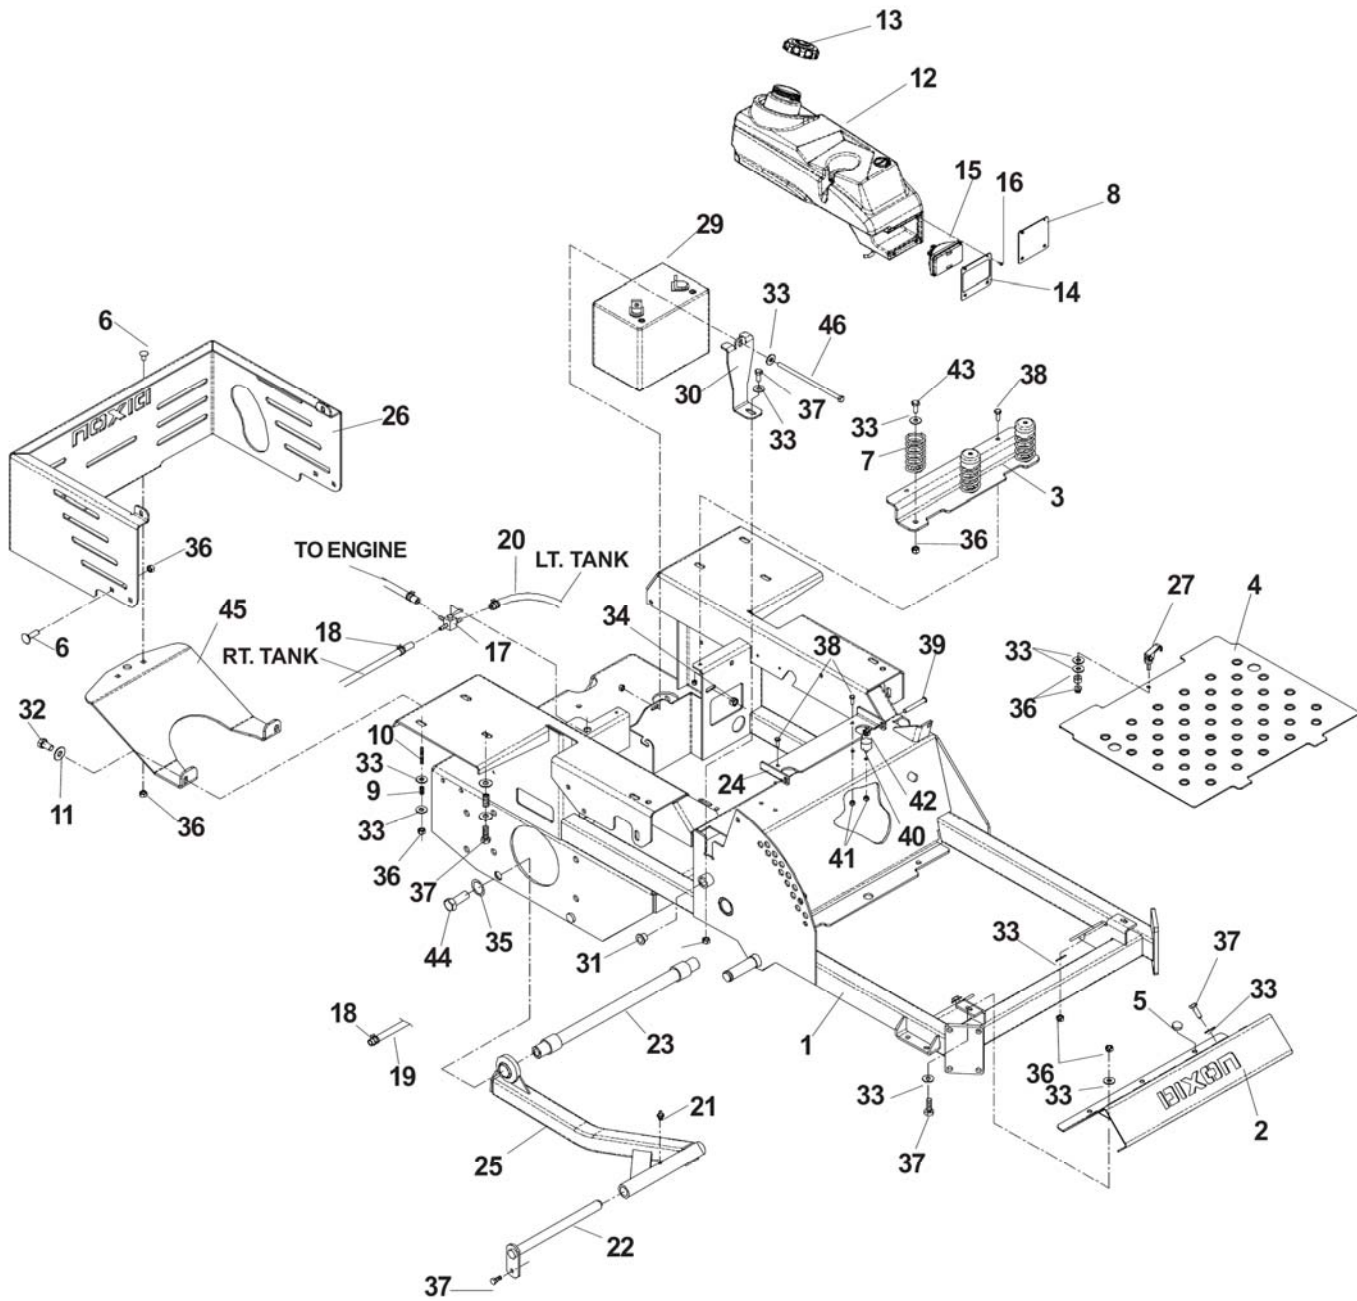

POS	QTY	PARTNUMBER	BESKRIVELSE	DESCRIPTION
39	8	539103119	O-RING 1/2	O-RING 1/2
1	1	539114606	CHASSIS	CHASSIS
2	1	539114317	FODPLADE	PLATE
3	1	539114329	PLADE	PLATE
4	1	539114607	BUNDPLADE	BOTTOM PLATE
5	5	539102587	FJEDER	SPRING
6	8	539990316	STÅLBOLT 5/16-18 X 3/4	STEEL BOLT 5/16-18 X 3/4
7	3	539122632	FJEDER	SPRING
8	1	539114076	PLADE	PLATE
9	8	539102845	FJEDER	SPRING
10	6	539102502	RØR	TUBE
11	2	539990517	SKIVE 3/8"	WASHER 3/8"
12	1	539114057	BRÆNDSTOFTANK	FUEL TANK
13	1	539106188	TANKLÅG	TANK LID
14	1	539114075	RAMME	FRAME
15	1	539114232	LYGTE	LAMP
16	4	539114341	SKRUE 10-24 X 3/8	SCREW 10-24 X 3/8
17	1	539102679	VENTIL	VALVE
18	6	539912222	KLEMME	CLAMP
19	1	539105527	BRÆNDSTOFSLANGE 24"	FUEL HOSE 24"
20	1	539105530	BRÆNDSTOFSLANGE 34"	FUEL HOSE 34"
21	2	539976998	SMØRENIPPEL	ZERK
22	2	539102619	STANG	ROD
23	1	539104197	AKSEL	AXLE
24	1	539114332	PLADE	PLATE
25	1	539114806	ARM HØJRE	LEVER
	1	539114808	ARM VENSTRE	LEVER
26	1	539114608	SKÆRM MED LABELS	GUARD
27	1	539109376	KROG	HOOK
28	2	539112899	LÅSEMØTRIK 5/16-18	LOCKING NUT 5/16-18
29	1	539102436	BATTERI 12V 30AH	BATTERY 12V 30AH
30	1	539114664	BESLAG BATTERI	BRACKET
31	2	539102519	BØS	BUSHING
32	2	539990563	STÅLMØTRIK 3/8C X 1	STEEL NUT 3/8C X 1
33	27	539990692	SKIVE 5/16	WASHER 5/16
34	4	539990184	MØTRIK	NUT
35	2	539990333	LÅSESKIVE 5/8	LOCKING WASHER 5/8
36	29	539990717	RING	RING
37	9	539990209	STÅLBOLT 5/16-18 X 1	STEEL BOLT 5/16-18 X 1
38	8	539990580	STÅLBOLT 1/4-20 X 3/4	STEEL BOLT 1/4-20 X 3/4
39	2	539102612	SPLITBOLT 3/8C X 2 3/4	COTTER BOLT 3/8C X 2 3/4
40	2	539105039	PROP	PLUG
41	4	539976978	LÅSEMØTRIK 1/4-20	LOCKING NUT 1/4-20
42	2	539976979	LÅSEMØTRIK 3/8-16	LOCKING NUT 3/8-16
43	3	539990206	STÅLBOLT 5/16-18 X 3/4	STEEL BOLT 5/16-18 X 3/4
44	2	539104199	STÅLBOLT 5/8C X 2	STEEL BOLT 5/8C X 2
45	1	539114584	PLADE	PLATE
46	1	539108465	STÅLBOLT 5/16-18 X 6	STEEL BOLT 5/16-18 X 6
47	8	539990598	SKIVE 1/4	WASHER 1/4