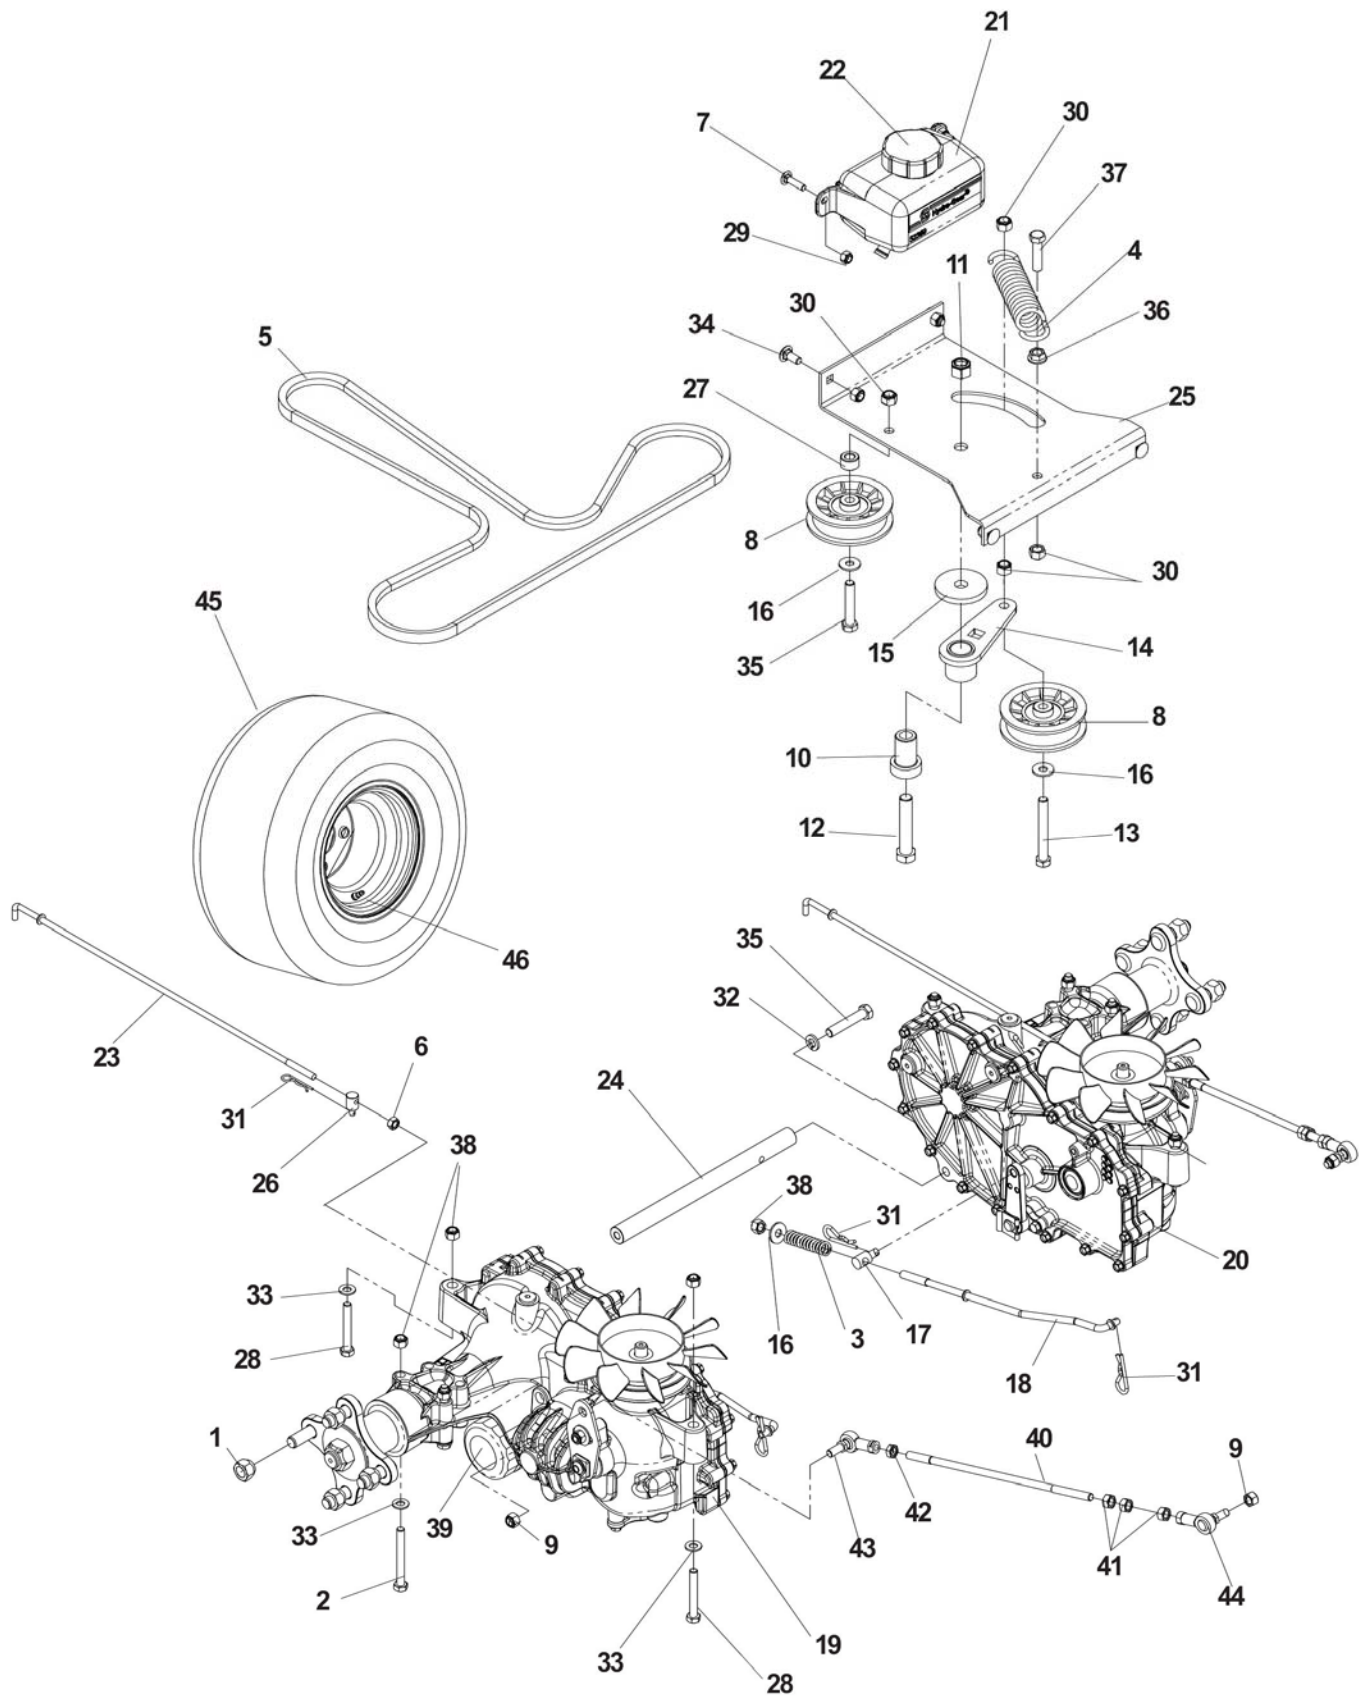

POS	QTY	PARTNUMBER	BESKRIVELSE	DESCRIPTION
1	4	539101721	STÅLBOLT 5/16-18 X 2 3/4	STEEL BOLT 5/16-18 X 2 3/4
2	4	539109556	SKIVE 5116	WASHER 5116
3	8	539115516	SKIVE 7/16	WASHER 7/16
4	6	539116377	BØS	BUSHING
5	12	539116378	BØS	BUSHING
6	1	539121366	BESLAG	BRACKET
7	6	539121367	BØS	BUSHING
8	2	539121368	BESLAG	BRACKET
9	2	539976934	STÅLBOLT 5/16-18 X 3/4	STEEL BOLT 5/16-18 X 3/4
10	2	539976937	STÅLBOLT 5/16-18 X 2	STEEL BOLT 5/16-18 X 2
11	2	539990585	LÅSEMØTRIK 5/16-18	LOCKING NUT 5/16-18
12	4	539990692	SKIVE 5/16	WASHER 5/16
13	6	222001325	LÅSEMØTRIK 5X16"X 18	LOCKING NUT 5X16"X 18