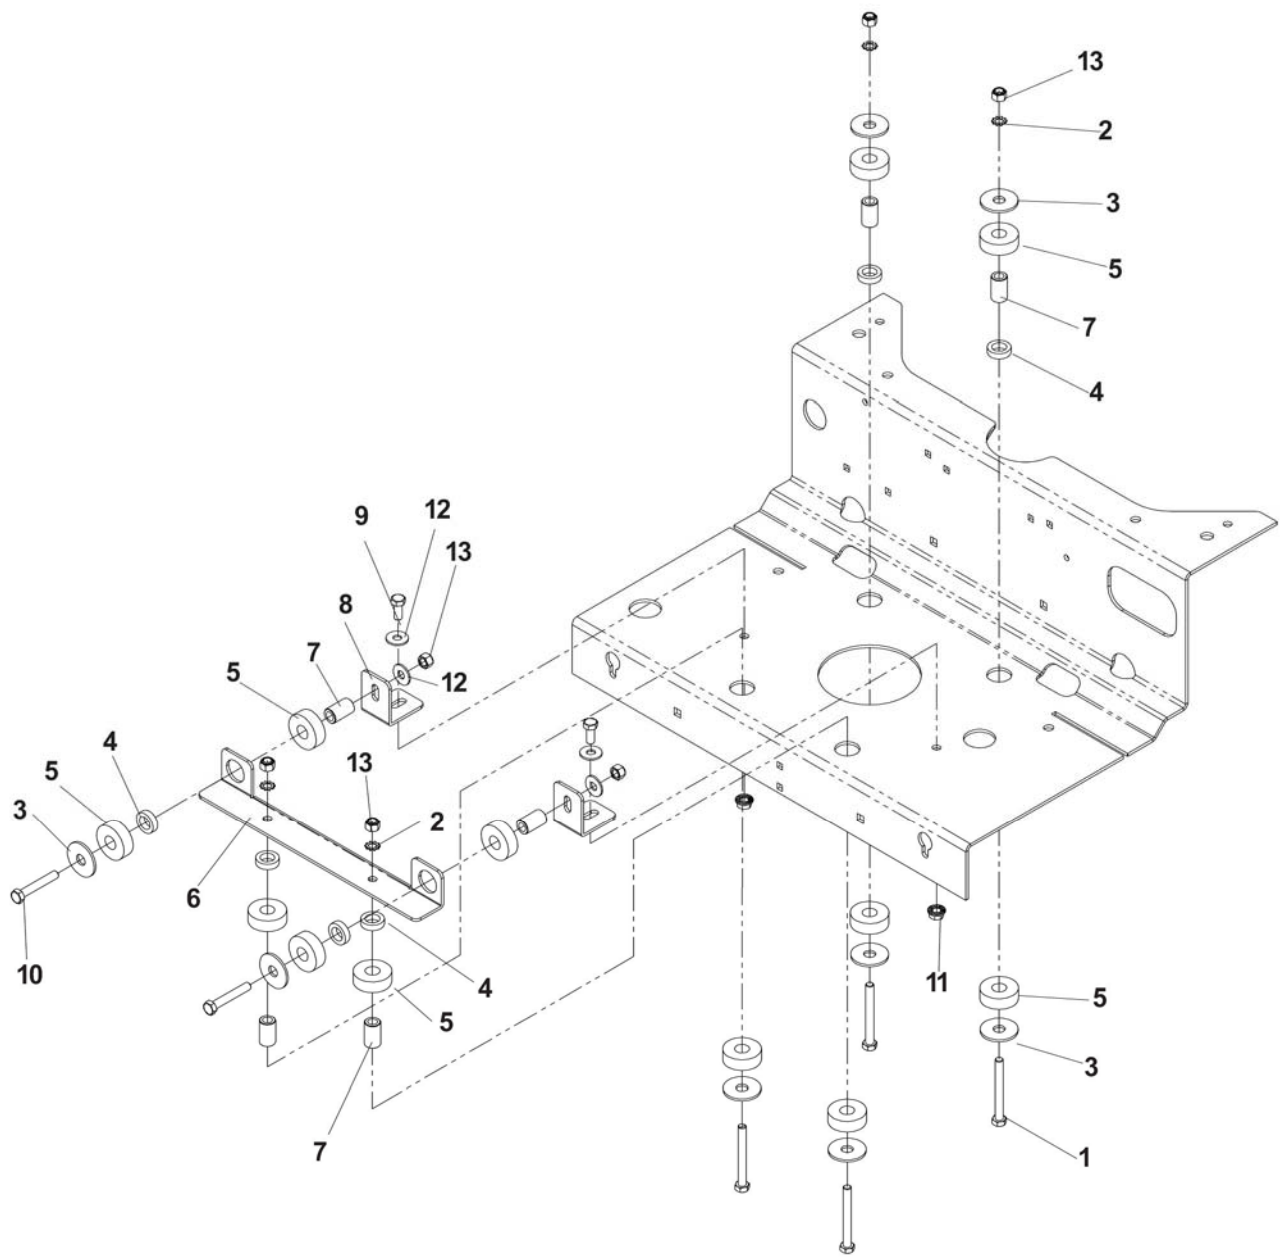

POS	QTY	PARTNUMBER	BESKRIVELSE	DESCRIPTION
1	1	539101714	TÆNDSPOLE	IGNITION COIL
2	3	539102759	ISOLATOR	INSULATOR
3	1	539108120	LÅSEMØTRIK 1/4-20	LOCKING NUT 1/4-20
4	2	539109800	NITTE 1/4-20 X 1	RIVET 1/4-20 X 1
5	1	539110064	SKIVE	WASHER
6	1	539110093	OLIEAFTAPNING	NOZZLE PIPE
7	1	539114530	REMSKIVE	BELT PULLEY
8	1	539110424	BRÆNDSTOFSLANGE 24"	HOSE 24"
9	1	539110425	BRÆNDSTOFSLANGE 5"	HOSE 5"
10	2	539111786	NITTE 1/4-20 X 5/8,	RIVET 1/4-20 X 5/8,
11	1	539114595	KOBLING	CLUTCH
12	1	539114342	BESLAG	BRACKET
13	1	539121325	UDSTØDNING	EXHAUST
14	4	539912222	KLEMME	CLAMP
15	6	539976978	LÅSEMØTRIK 1/4-20	LOCKING NUT 1/4-20
16	2	539990053	SKIVE 1/4	WASHER 1/4
17	1	539990247	SKIVE 7/16	WASHER 7/16
18	1	539923388	STÅLBOLT 7/16-20 X 3,	STEEL BOLT 7/16-20 X 3,
19	1	539114542	BØS	BUSHING
20	2	539107631	SKRUE 1/4-20 S 5/8,	SCREW 1/4-20 S 5/8,
	2	539103306	LEDNING POSITIV	CABLE
	1	539107516	TRÆK	PIGTAIL (NOT SHOWN)
	1	539105409	LEDNING NEGATIV	CABLE
	1	539115693	UDSTØDNING	EXHAUST