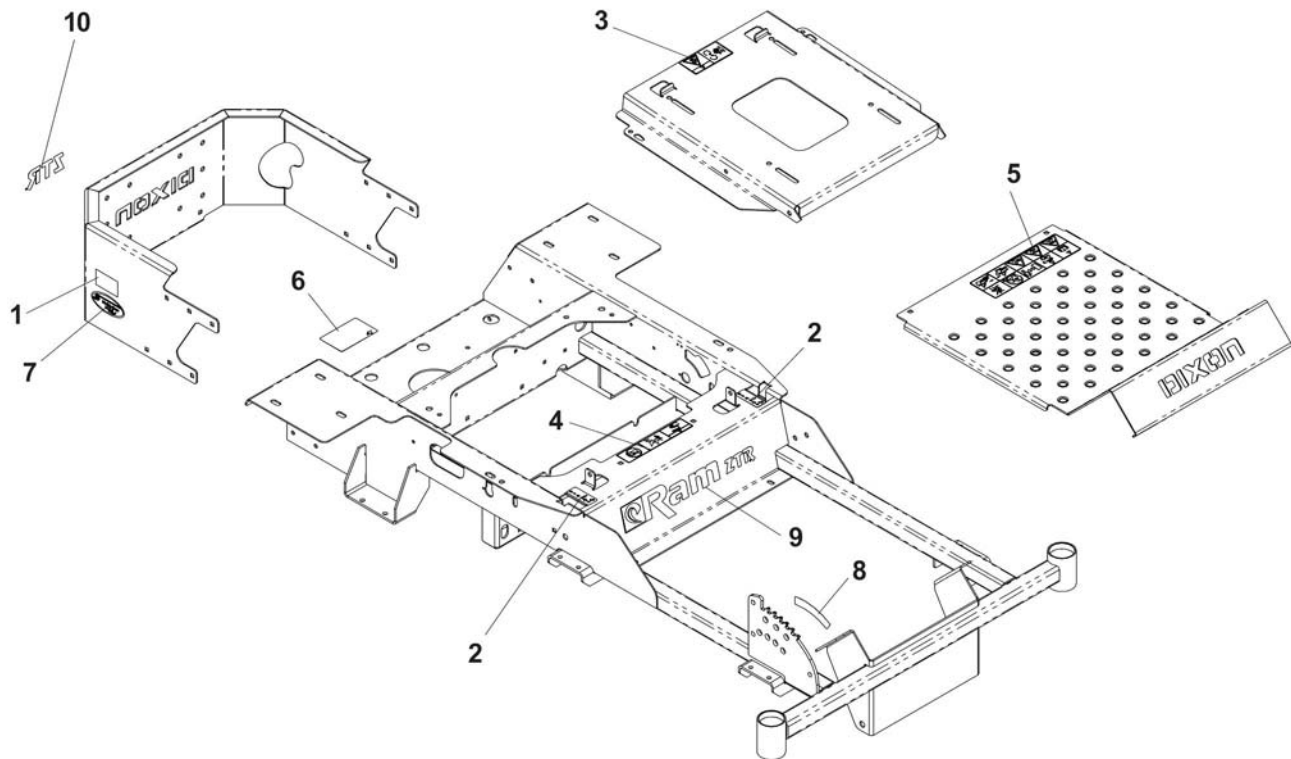

POS	QTY	PARTNUMBER	BESKRIVELSE	DESCRIPTION
1	1	539117702	LABEL	LABEL
2	2	539103333	LABEL KONTROL	LABEL
3	1	539105744	LABEL WARNING	LABEL
4	1	539105745	LABEL BATTERI	LABEL
5	1	539107959	LABEL WARNING	LABEL
6	1	539108385	LABEL TRÆK IKKE	LABEL
7	1	539119364	LABEL HYDROSTAT	LABEL
8	1	539130400	LABEL HØJDEJUSTERING	LABEL
9	1	539114681	LABEL RAM	LABEL
10	1	539114509	LABEL ZTR	LABEL