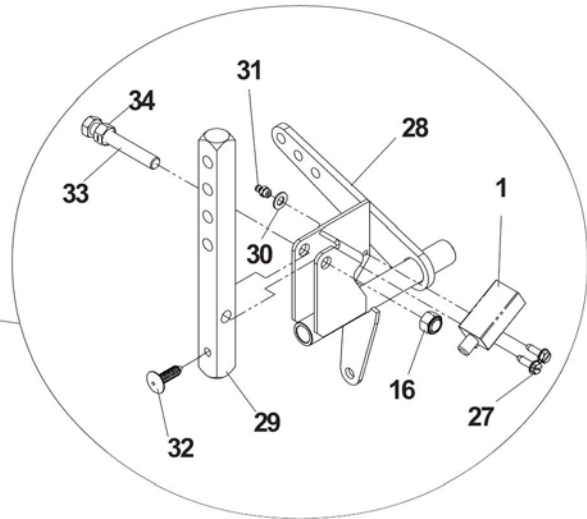

POS	QTY	PARTNUMBER	BESKRIVELSE	DESCRIPTION
1	8	539101721	STÅLBOLT 5/16-18 X 2 3/4	STEEL BOLT 5/16-18 X 2 3/4
2	2	539101836	BØS	BUSHING
3	1	539102526	SPLIT 1/2 X 2	COTTER 1/2 X 2
4	4	539104807	STYREBESLAG	REINFORCEMENT BAR
5	8	539104808	STYREKLODS	BLOCK, PILLOW
6	2	539110808	FORBINDER	CROSS LINK
7	2	539112223	FORBINDER	STRUT LINKAGE
8	1	539114264	LIFTBESLAG BAG	LIFT SHAFT, REAR
9	1	539114266	LIFTBESLAG FOR	LIFT SHAFT, FRONT
10	1	539114268	STOP BESLAG	BRACKET
11	3	539114270	BØS	BUSHING
12	1	539114280	PEDAL	PEDAL
13	1	539121322	BELÆGNING	FOOT PAD
14	10	223718	LÅSEMØTRIK 3/8"	LOCKING NUT 3/8"
15	4	539976982	SKIVE 5/8	WASHER 5/8
16	1	539976989	FJEDERSPLIT 1/8X 2 1/2	SPRING COTTER 1/8X 2 1/2
17	2	539990250	SKIVE 1/2	WASHER 1/2
18	2	539990517	SKIVE 3/8"	WASHER 3/8"
19	3	539990637	STÅLBOLT 3/8-16 X 2 1/2	STEEL BOLT 3/8-16 X 2 1/2
20	6	539990654	SPLIT 5/32 X 1 1/4	COTTER 5/32 X 1 1/4
21	3	539990629	STÅLBOLT 3/8-16 X 2 1/4	STEEL BOLT 3/8-16 X 2 1/4
22	48	222001325	LÅSEMØTRIK 5X16"X 18	LOCKING NUT 5X16"X 18