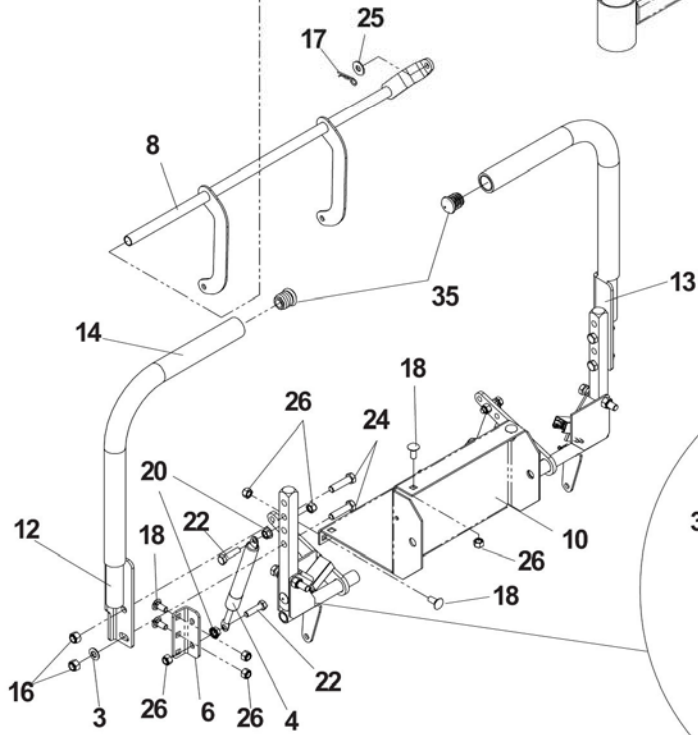

POS	QTY	PARTNUMBER	BESKRIVELSE	DESCRIPTION
1	8	539101721	STÅLBOLT 5/16-18 X 2 3/4	STEEL BOLT 5/16-18 X 2 3/4
2	2	539101836	BØS	BUSHING
3	1	539102526	SPLIT 1/2 X 2	COTTER 1/2 X 2
4	4	539104807	STYREBESLAG	REINFORCEMENT BAR
5	8	539104808	STYREKLODS	BLOCK, PILLOW
6	2	539110808	FORBINDER	CROSS LINK
7	2	539112223	FORBINDER	STRUT LINKAGE
8	1	539114264	LIFTBESLAG BAG	LIFT SHAFT, REAR
9	1	539114266	LIFTBESLAG FOR	LIFT SHAFT, FRONT
10	1	539114268	STOP BESLAG	BRACKET
11	3	539114270	BØS	BUSHING
12	1	539114280	PEDAL	PEDAL
13	1	539121322	BELÆGNING	FOOT PAD
14	10	223718	LÅSEMØTRIK 3/8"	LOCKING NUT 3/8"
15	4	539976982	SKIVE 5/8	WASHER 5/8
16	1	539976989	FJEDERSPLIT 1/8X 2 1/2	SPRING COTTER 1/8X 2 1/2
17	2	539990250	SKIVE 1/2	WASHER 1/2
18	2	539990517	SKIVE 3/8"	WASHER 3/8"
19	3	539990637	STÅLBOLT 3/8-16 X 2 1/2	STEEL BOLT 3/8-16 X 2 1/2
20	6	539990654	SPLIT 5/32 X 1 1/4	COTTER 5/32 X 1 1/4
21	3	539990629	STÅLBOLT 3/8-16 X 2 1/4	STEEL BOLT 3/8-16 X 2 1/4
22	48	222001325	LÅSEMØTRIK 5X16"X 18	LOCKING NUT 5X16"X 18

POS	QTY	PARTNUMBER	BESKRIVELSE	DESCRIPTION
1	1	539101768	KONTAKT	SWITCH
2	1	539107541	TÆNDINGSLÅS	IGNITION LOCK
3	1	539110074	TIMETÆLLER	HOUR COUNTER
4	1	539114059	KONSOL HØJRE	CONSOLE
5	1	539114071	KONTROLPANEL	CONTROL PANEL
6	1	539114076	PLADE	PLATE
7	8	539114341	SKRUE 10-24 X 3/8	SCREW 10-24 X 3/8
8	1	539118816	GASHÅNDTAG	THROTTLE LEVER
9	1	539118815	CHOKERHÅNDTAG	CHOKE CABLE
10	4	539976977	LÅSEMØTRIK 10-24,	LOCKING NUT 10-24,
11	4	539990411	STÅLBOLT 10-24 X 1/2	STEEL BOLT 10-24 X 1/2
12	1	539114072	LABEL	LABEL