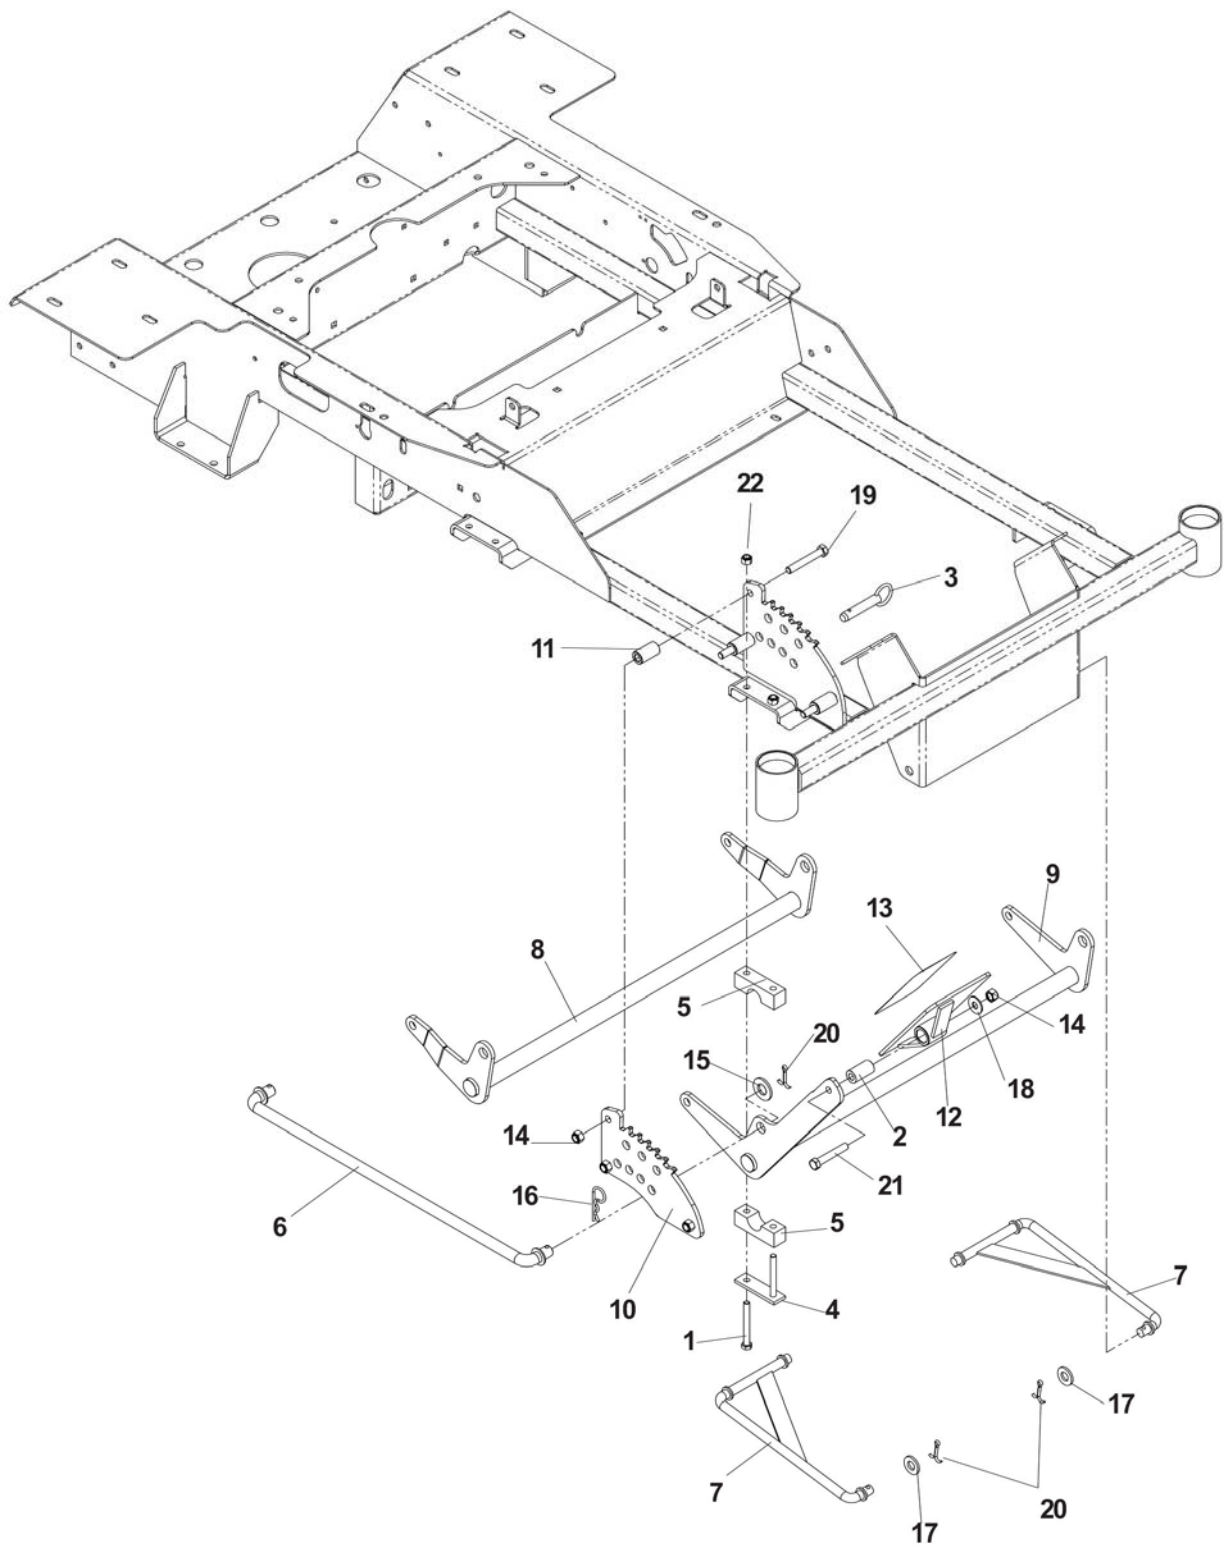

POS	QTY	PARTNUMBER	BESKRIVELSE	DESCRIPTION
1	8	539101721	STÅLBOLT 5/16-18 X 2 3/4	STEEL BOLT 5/16-18 X 2 3/4
2	2	539101836	BØS	BUSHING
3	1	539102526	SPLIT 1/2 X 2	COTTER 1/2 X 2
4	4	539104807	STYREBESLAG	REINFORCEMENT BAR
5	8	539104808	STYREKLODS	BLOCK, PILLOW
6	2	539110808	FORBINDER	CROSS LINK
7	2	539112223	FORBINDER	STRUT LINKAGE
8	1	539114264	LIFTBESLAG BAG	LIFT SHAFT, REAR
9	1	539114266	LIFTBESLAG FOR	LIFT SHAFT, FRONT
10	1	539114268	STOP BESLAG	BRACKET
11	3	539114270	BØS	BUSHING
12	1	539114280	PEDAL	PEDAL
13	1	539121322	BELÆGNING	FOOT PAD
14	10	223718	LÅSEMØTRIK 3/8"	LOCKING NUT 3/8"
15	4	539976982	SKIVE 5/8	WASHER 5/8
16	1	539976989	FJEDERSPLIT 1/8X 2 1/2	SPRING COTTER 1/8X 2 1/2
17	2	539990250	SKIVE 1/2	WASHER 1/2
18	2	539990517	SKIVE 3/8"	WASHER 3/8"
19	3	539990637	STÅLBOLT 3/8-16 X 2 1/2	STEEL BOLT 3/8-16 X 2 1/2
20	6	539990654	SPLIT 5/32 X 1 1/4	COTTER 5/32 X 1 1/4
21	3	539990629	STÅLBOLT 3/8-16 X 2 1/4	STEEL BOLT 3/8-16 X 2 1/4
22	48	222001325	LÅSEMØTRIK 5X16"X 18	LOCKING NUT 5X16"X 18

POS	QTY	PARTNUMBER	BESKRIVELSE	DESCRIPTION
1	1	539101768	KONTAKT	SWITCH
2	1	539107541	TÆNDINGSLÅS	IGNITION LOCK
3	1	539110074	TIMETÆLLER	HOUR COUNTER
4	1	539114059	KONSOL HØJRE	CONSOLE
5	1	539114071	KONTROLPANEL	CONTROL PANEL
6	1	539114076	PLADE	PLATE
7	8	539114341	SKRUE 10-24 X 3/8	SCREW 10-24 X 3/8
8	1	539118816	GASHÅNDTAG	THROTTLE LEVER
9	1	539118815	CHOKERHÅNDTAG	CHOKE CABLE
10	4	539976977	LÅSEMØTRIK 10-24,	LOCKING NUT 10-24,
11	4	539990411	STÅLBOLT 10-24 X 1/2	STEEL BOLT 10-24 X 1/2
12	1	539114072	LABEL	LABEL