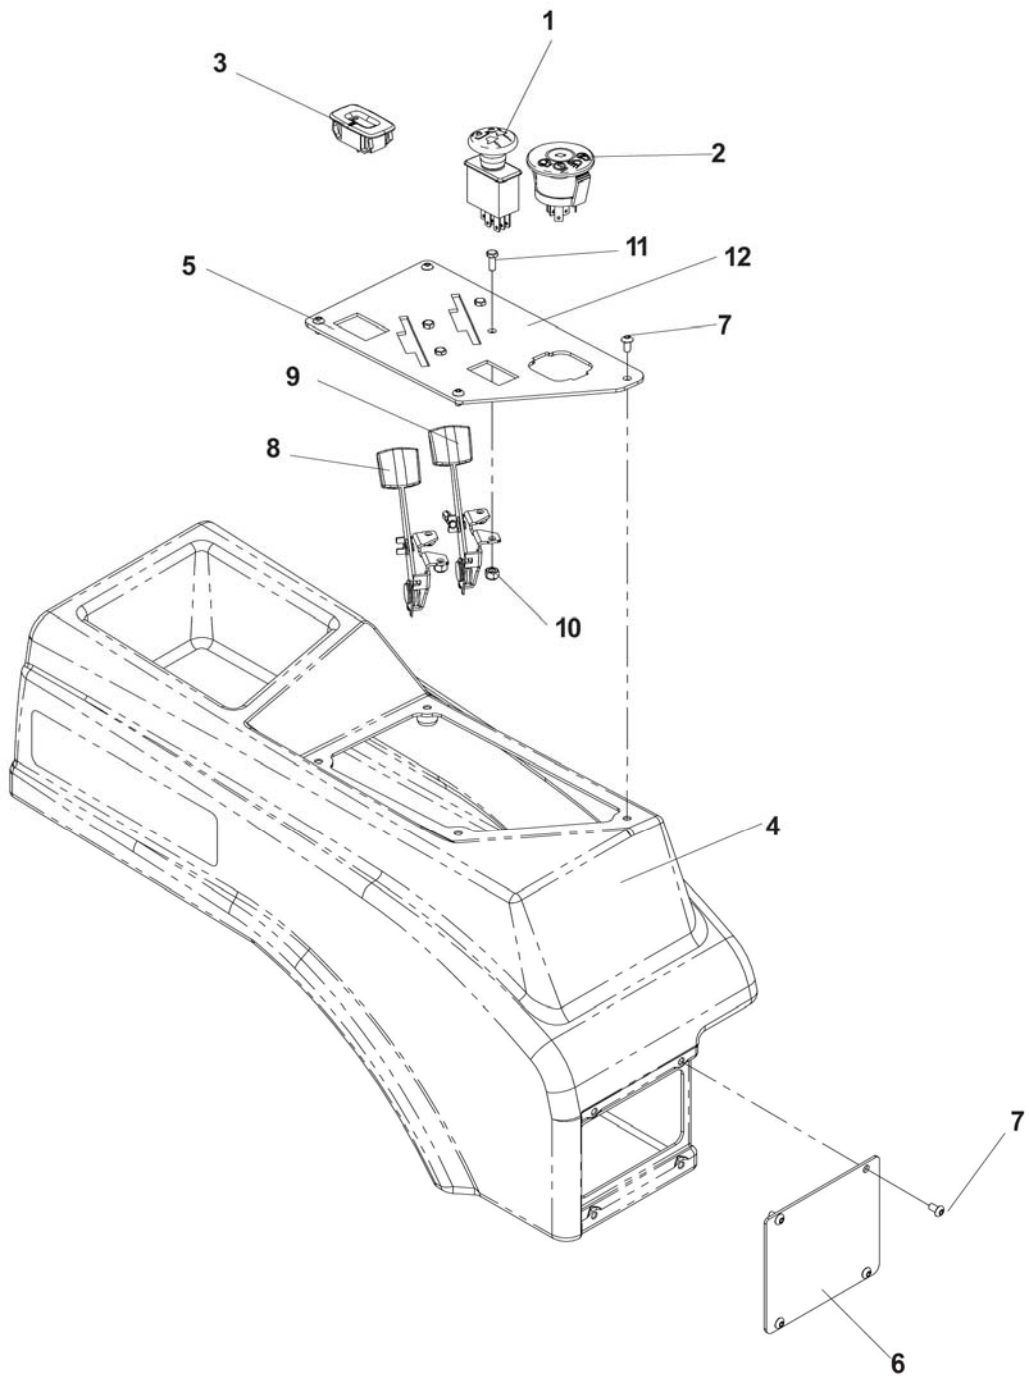

POS	QTY	PARTNUMBER	BESKRIVELSE	DESCRIPTION
1	8	539101721	STÅLBOLT 5/16-18 X 2 3/4	STEEL BOLT 5/16-18 X 2 3/4
2	2	539101836	BØS	BUSHING
3	1	539102526	SPLIT 1/2 X 2	COTTER 1/2 X 2
4	4	539104807	STYREBESLAG	REINFORCEMENT BAR
5	8	539104808	STYREKLODS	BLOCK, PILLOW
6	2	539110808	FORBINDER	CROSS LINK
7	2	539112223	FORBINDER	STRUT LINKAGE
8	1	539114264	LIFTBESLAG BAG	LIFT SHAFT, REAR
9	1	539114266	LIFTBESLAG FOR	LIFT SHAFT, FRONT
10	1	539114268	STOP BESLAG	BRACKET
11	3	539114270	BØS	BUSHING
12	1	539114280	PEDAL	PEDAL
13	1	539121322	BELÆGNING	FOOT PAD
14	10	223718	LÅSEMØTRIK 3/8"	LOCKING NUT 3/8"
15	4	539976982	SKIVE 5/8	WASHER 5/8
16	1	539976989	FJEDERSPLIT 1/8X 2 1/2	SPRING COTTER 1/8X 2 1/2
17	2	539990250	SKIVE 1/2	WASHER 1/2
18	2	539990517	SKIVE 3/8"	WASHER 3/8"
19	3	539990637	STÅLBOLT 3/8-16 X 2 1/2	STEEL BOLT 3/8-16 X 2 1/2
20	6	539990654	SPLIT 5/32 X 1 1/4	COTTER 5/32 X 1 1/4
21	3	539990629	STÅLBOLT 3/8-16 X 2 1/4	STEEL BOLT 3/8-16 X 2 1/4
22	48	222001325	LÅSEMØTRIK 5X16"X 18	LOCKING NUT 5X16"X 18

POS	QTY	PARTNUMBER	BESKRIVELSE	DESCRIPTION
1	1	539101768	KONTAKT	SWITCH
2	1	539107541	TÆNDINGSLÅS	IGNITION LOCK
3	1	539110074	TIMETÆLLER	HOUR COUNTER
4	1	539114059	KONSOL HØJRE	CONSOLE
5	1	539114071	KONTROLPANEL	CONTROL PANEL
6	1	539114076	PLADE	PLATE
7	8	539114341	SKRUE 10-24 X 3/8	SCREW 10-24 X 3/8
8	1	539118816	GASHÅNDTAG	THROTTLE LEVER
9	1	539118815	CHOKERHÅNDTAG	CHOKE CABLE
10	4	539976977	LÅSEMØTRIK 10-24,	LOCKING NUT 10-24,
11	4	539990411	STÅLBOLT 10-24 X 1/2	STEEL BOLT 10-24 X 1/2
12	1	539114072	LABEL	LABEL