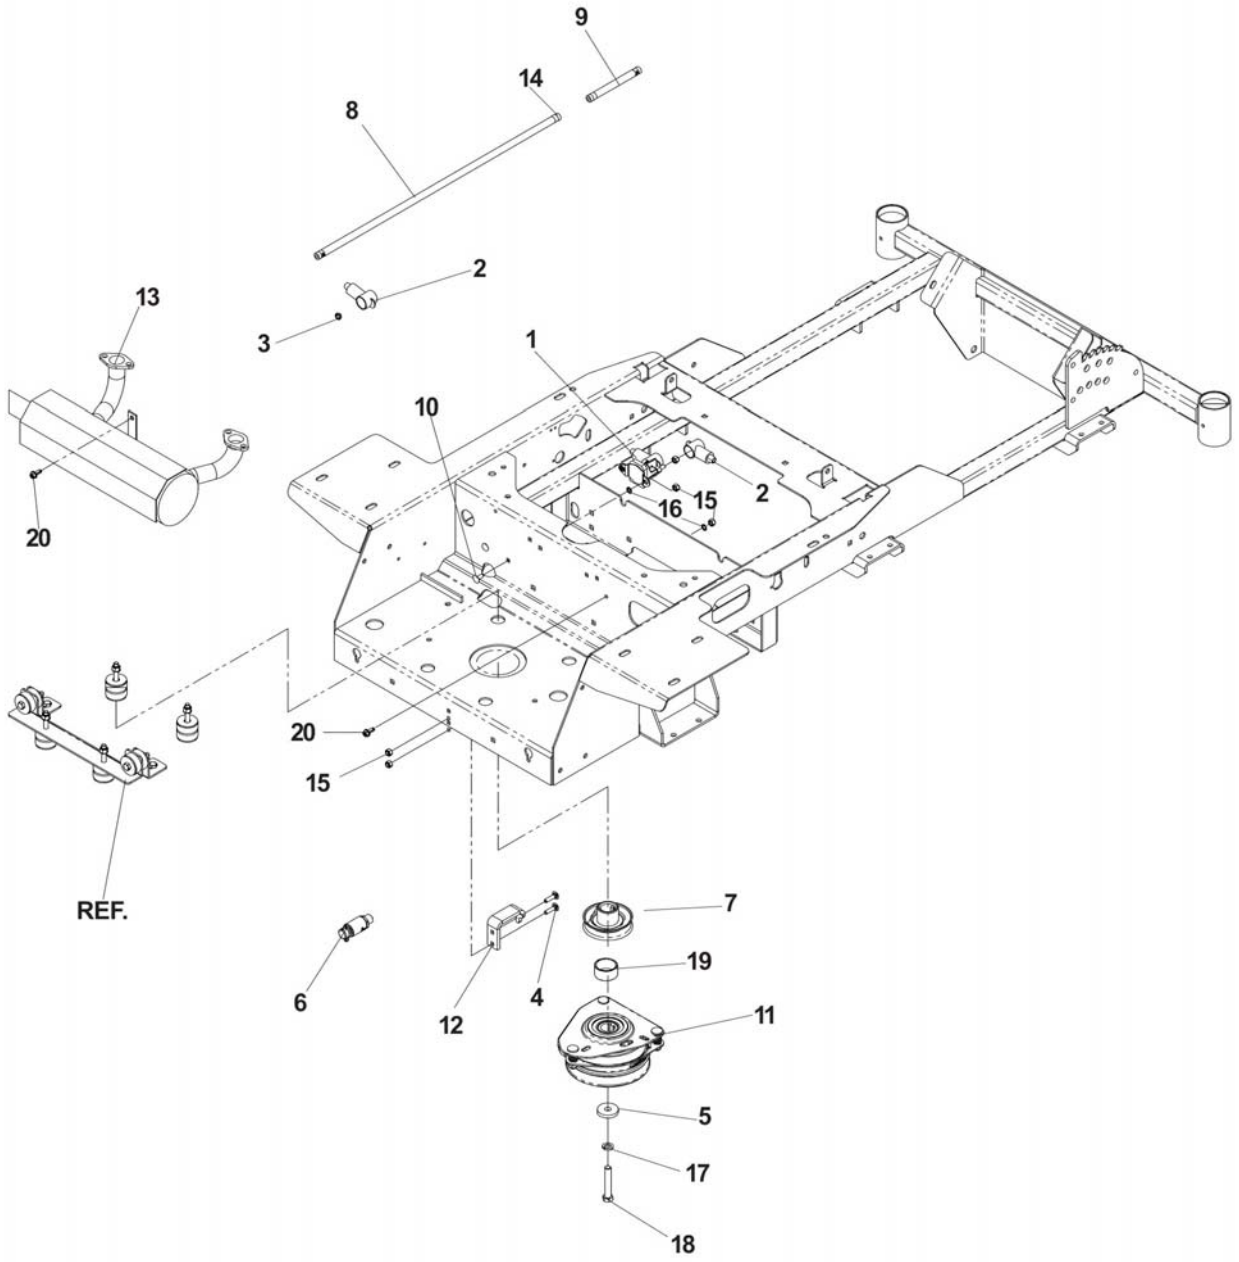

POS	QTY	PARTNUMBER	BESKRIVELSE	DESCRIPTION
1	1	539101768	KONTAKT	SWITCH
2	1	539107541	TÆNDINGSLÅS	IGNITION LOCK
3	1	539110074	TIMETÆLLER	HOUR COUNTER
4	1	539114059	KONSOL HØJRE	CONSOLE
5	1	539114071	KONTROLPANEL	CONTROL PANEL
6	1	539114076	PLADE	PLATE
7	8	539114341	SKRUE 10-24 X 3/8	SCREW 10-24 X 3/8
8	1	539118816	GASHÅNDTAG	THROTTLE LEVER
9	1	539118815	CHOKERHÅNDTAG	CHOKE CABLE
10	4	539976977	LÅSEMØTRIK 10-24,	LOCKING NUT 10-24,
11	4	539990411	STÅLBOLT 10-24 X 1/2	STEEL BOLT 10-24 X 1/2
12	1	539114072	LABEL	LABEL