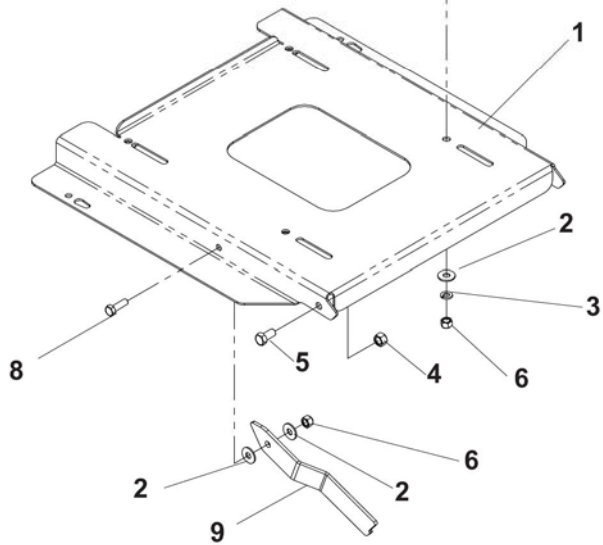

POS	QTY	PARTNUMBER	BESKRIVELSE	DESCRIPTION
1	1	539114286	BUNDPLADE	BOTTOM PLATE
2	4	539990692	SKIVE 5/16	WASHER 5/16
3	4	539990187	LÅSESKIVE 5/16	LOCKING WASHER 5/16
4	2	223718	LÅSEMØTRIK 3/8"	LOCKING NUT 3/8"
5	2	539990134	STÅLBOLT 3/8-16 X 3/4	STEEL BOLT 3/8-16 X 3/4
6	4	222001325	LÅSEMØTRIK 5X16"X 18	LOCKING NUT 5X16"X 18
7	1	539117860	SÆDE	SEAT
8	1	539990209	STÅLBOLT 5/16-18 X 1	STEEL BOLT 5/16-18 X 1
9	1	539114631	HÅNDTAG	HANDLE
10	1	539107523	KONTAKT	SWITCH
	1	539128796	SÆDEINDSTILLING	SEAT SLIDE SET (NOT SHOWN)