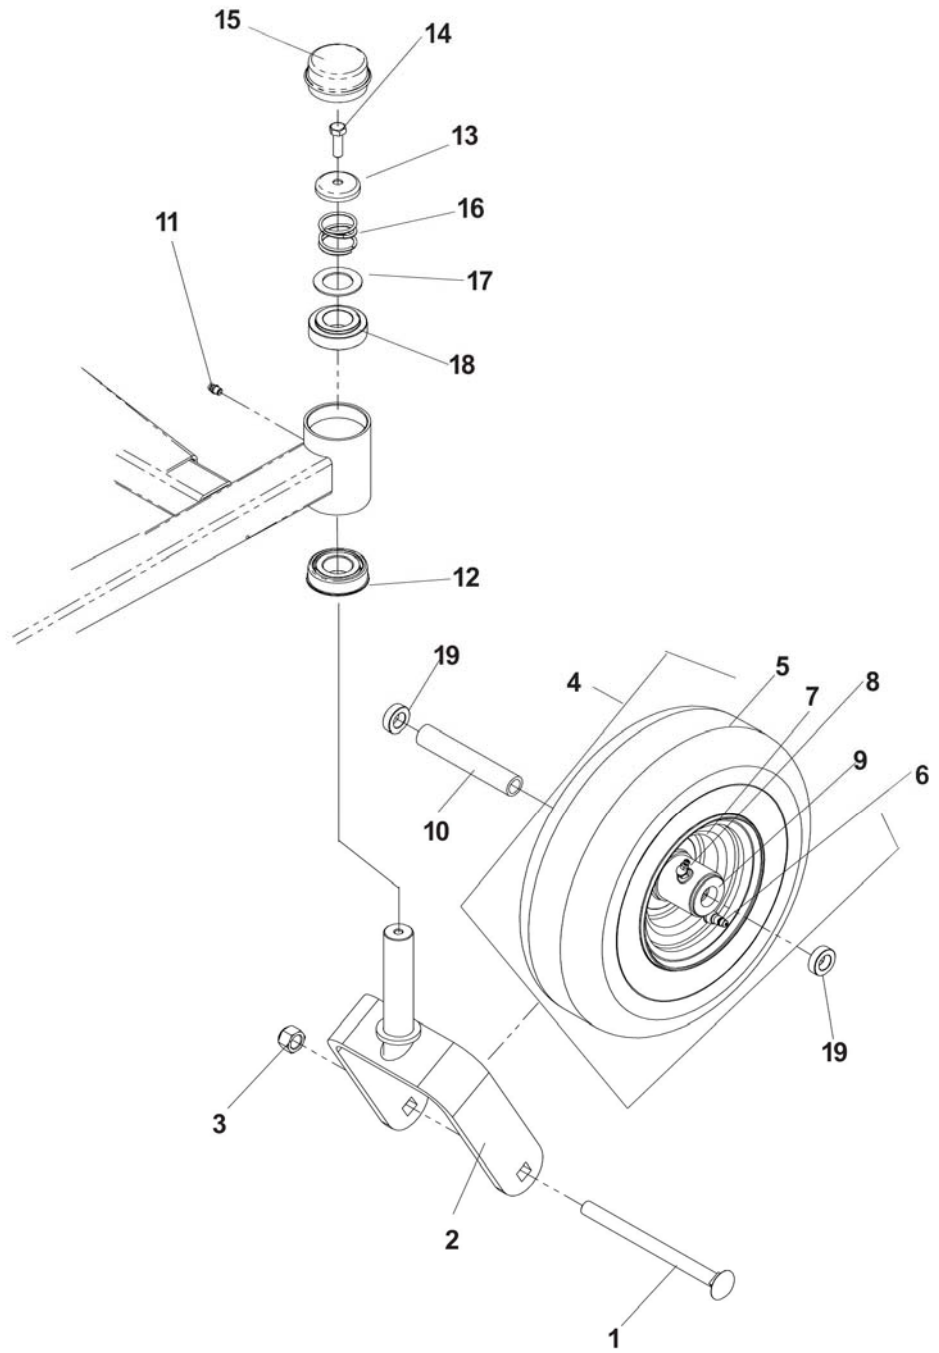

POS	QTY	PARTNUMBER	BESKRIVELSE	DESCRIPTION
1	1	539121159	BRÆDDEBOLT 1/2-13 X 6 1/2	CARRIAGE BOLT 1/2-13 X 6 1/2
2	1	539123593	HJULGAFFEL	WHEEL YOKE
3	1	222001321	LÅSEMØTRIK 2-VEJS ZINK 1/2" X 13	LOCKING NUT 1/2" X 13
5	1	539114697	DÆK 4-LAGS 410-5	TYRE 410-5
6	1	539912234	VENTIL	VALVE
7	1	539106994	FÆLG	RIM
8	1	539103300	SMØRENIPPEL	GREASE NIPPLE
9	2	539102484	LEJE	BEARING
	1	539105307	LEJE 3 1/4	BEARING 3 1/4
10	1	539105543	BØS	BUSHING
11	2	539115638	SMØRENIPPEL 3/16	GREASE NIPPLE 3/16
12	2	539112660	LEJE	BEARING
13	2	539115749	DÆKSEL	LID
14	2	539990209	STÅLBOLT 5/16-18 X 1	STEEL BOLT 5/16-18 X 1
15	2	539118771	LÅG	LID
16	2	539115747	FJEDER	SPRING
17	2	539115675	SKIVE 1"	WASHER 1"
18	2	539117901	BØS	BUSHING
19	4	539114805	BØS 5/16	BUSHING 5/16