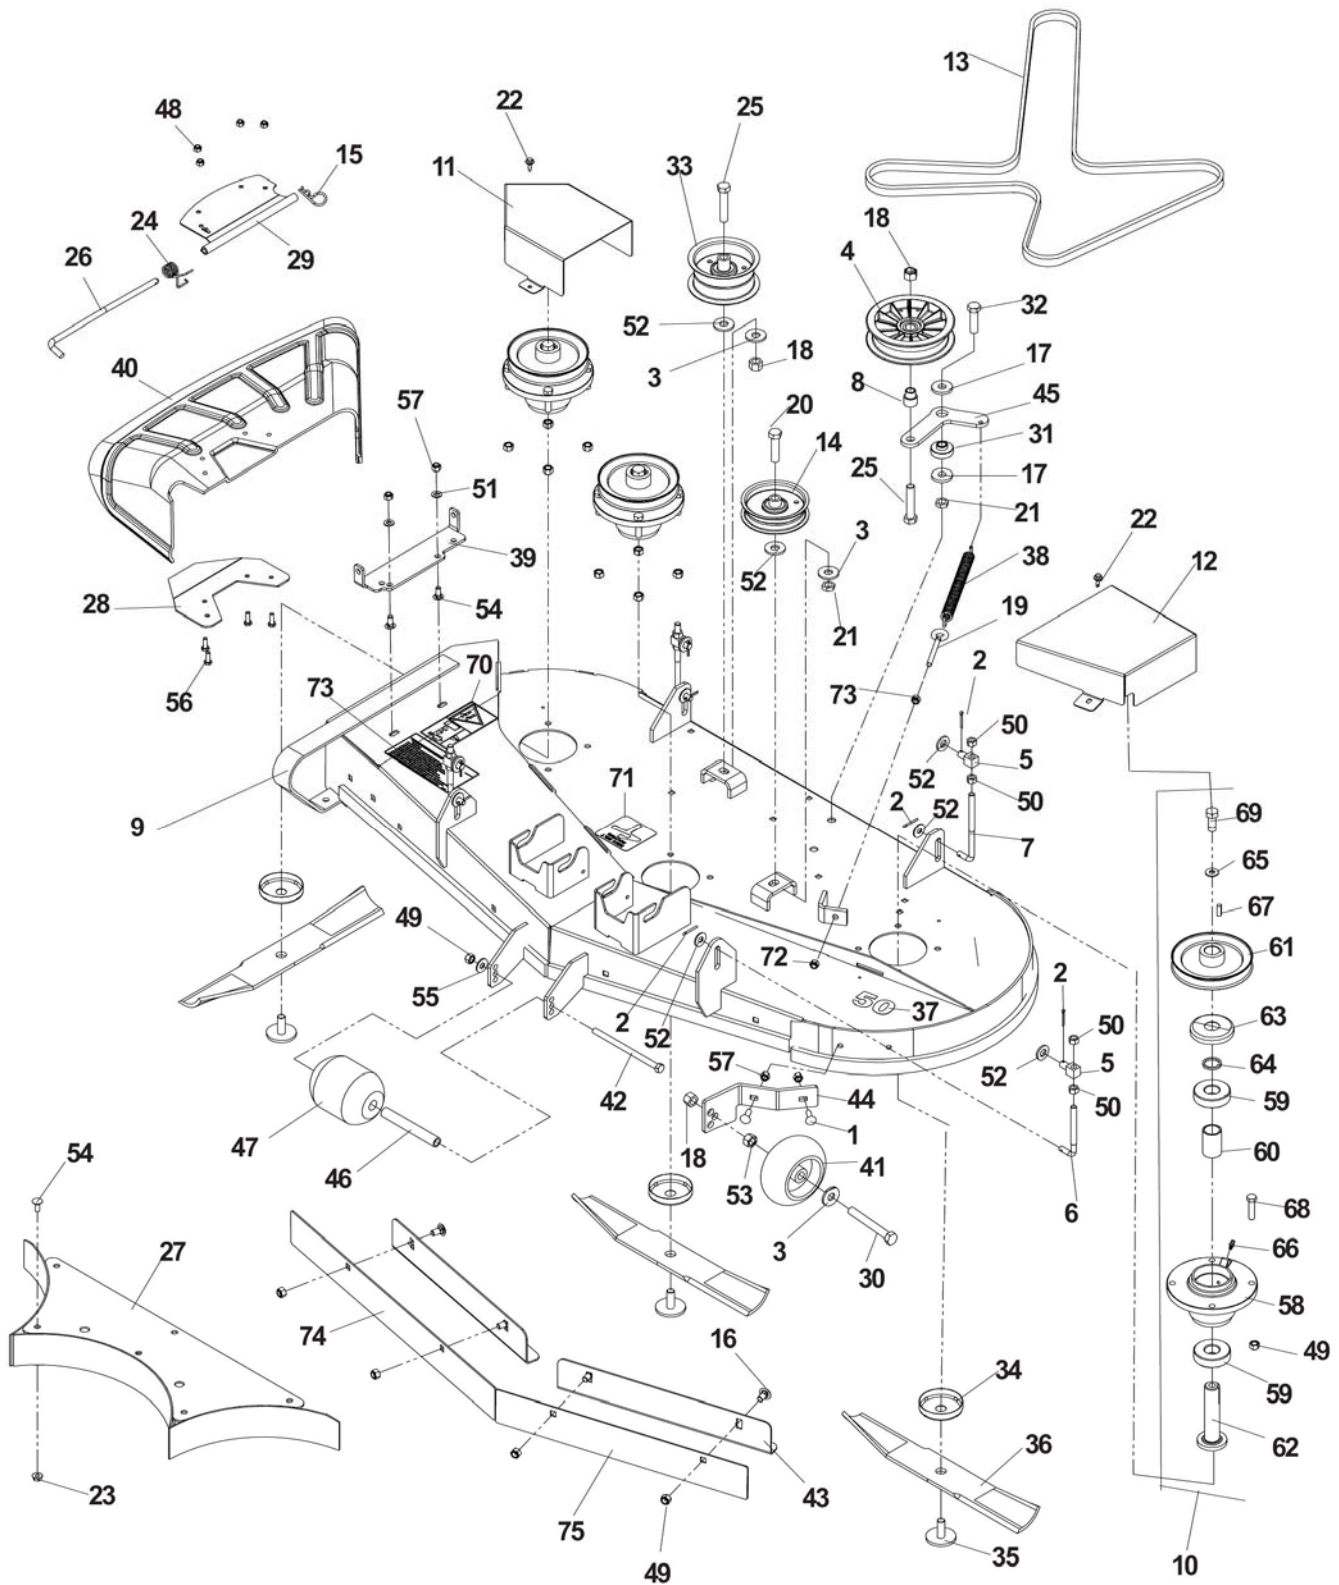

POS	QTY	PARTNUMBER	BESKRIVELSE	DESCRIPTION
1	1	539117702	LABEL	LABEL
2	2	539103333	LABEL KONTROL	LABEL
3	1	539105744	LABEL WARNING	LABEL
4	1	539105745	LABEL BATTERI	LABEL
5	1	539107959	LABEL WARNING	LABEL
6	1	539108385	LABEL TRÆK IKKE	LABEL
7	1	539119364	LABEL HYDROSTAT	LABEL
8	1	539130400	LABEL HØJDEJUSTERING	LABEL
9	1	539114681	LABEL RAM	LABEL
10	1	539114509	LABEL ZTR	LABEL