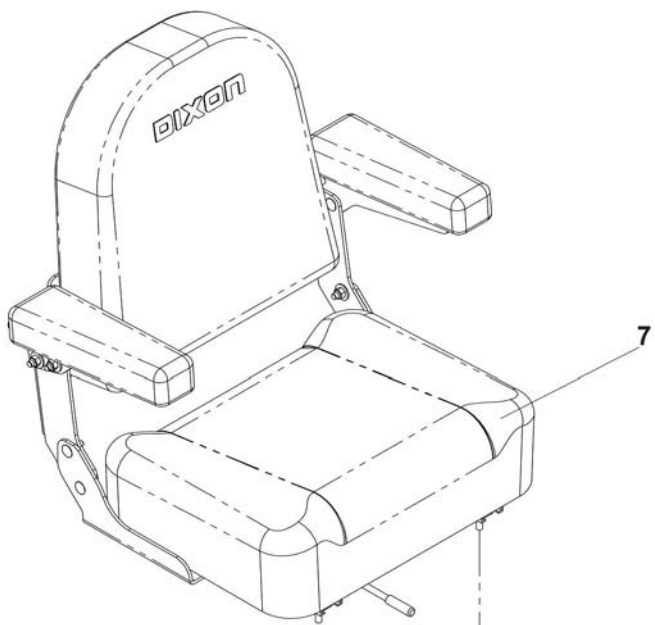

POS	QTY	PARTNUMBER	BESKRIVELSE	DESCRIPTION
1	1	539114286	BUNDPLADE	BOTTOM PLATE
2	4	539990692	SKIVE 5/16	WASHER 5/16
3	4	539990187	LÅSESKIVE 5/16	LOCKING WASHER 5/16
4	2	223718	LÅSEMØTRIK 3/8"	LOCKING NUT 3/8"
5	2	539990134	STÅLBOLT 3/8-16 X 3/4	STEEL BOLT 3/8-16 X 3/4
6	4	222001325	LÅSEMØTRIK 5X16"X 18	LOCKING NUT 5X16"X 18
7	1	539117860	SÆDE	SEAT
8	1	539990209	STÅLBOLT 5/16-18 X 1	STEEL BOLT 5/16-18 X 1
9	1	539114631	HÅNDTAG	HANDLE
10	1	539107523	KONTAKT	SWITCH
	1	539128796	SÆDEINDSTILLING	SEAT SLIDE SET (NOT SHOWN)