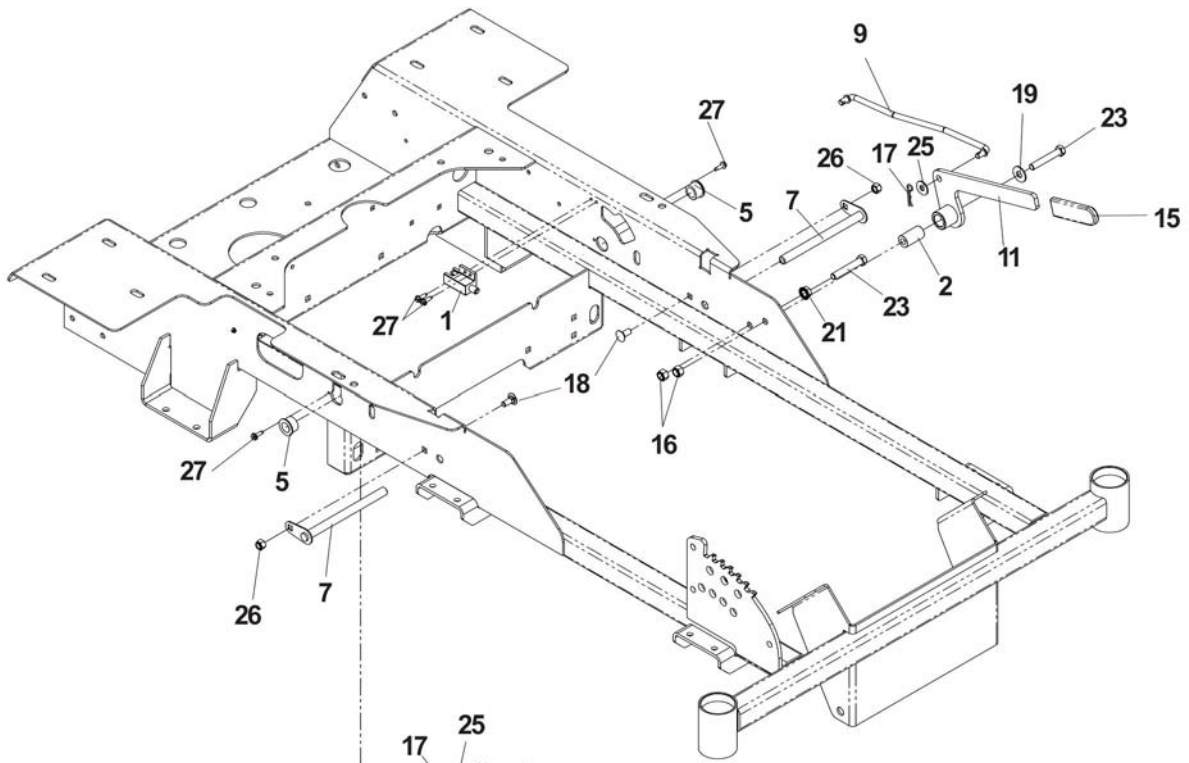

POS	QTY	PARTNUMBER	BESKRIVELSE	DESCRIPTION
1	8	539101721	STÅLBOLT 5/16-18 X 2 3/4	STEEL BOLT 5/16-18 X 2 3/4
2	2	539101836	BØS	BUSHING
3	1	539102526	SPLIT 1/2 X 2	COTTER 1/2 X 2
4	4	539104807	STYREBESLAG	REINFORCEMENT BAR
5	8	539104808	STYREKLODS	BLOCK, PILLOW
6	2	539110808	FORBINDER	CROSS LINK
7	2	539112223	FORBINDER	STRUT LINKAGE
8	1	539114264	LIFTBESLAG BAG	LIFT SHAFT, REAR
9	1	539114266	LIFTBESLAG FOR	LIFT SHAFT, FRONT
10	1	539114268	STOP BESLAG	BRACKET
11	3	539114270	BØS	BUSHING
12	1	539114280	PEDAL	PEDAL
13	1	539121322	BELÆGNING	FOOT PAD
14	10	223718	LÅSEMØTRIK 3/8"	LOCKING NUT 3/8"
15	4	539976982	SKIVE 5/8	WASHER 5/8
16	1	539976989	FJEDERSPLIT 1/8X 2 1/2	SPRING COTTER 1/8X 2 1/2
17	2	539990250	SKIVE 1/2	WASHER 1/2
18	2	539990517	SKIVE 3/8"	WASHER 3/8"
19	3	539990637	STÅLBOLT 3/8-16 X 2 1/2	STEEL BOLT 3/8-16 X 2 1/2
20	6	539990654	SPLIT 5/32 X 1 1/4	COTTER 5/32 X 1 1/4
21	3	539990629	STÅLBOLT 3/8-16 X 2 1/4	STEEL BOLT 3/8-16 X 2 1/4
22	48	222001325	LÅSEMØTRIK 5X16"X 18	LOCKING NUT 5X16"X 18

POS	QTY	PARTNUMBER	BESKRIVELSE	DESCRIPTION
1	1	539101768	KONTAKT	SWITCH
2	1	539107541	TÆNDINGSLÅS	IGNITION LOCK
3	1	539110074	TIMETÆLLER	HOUR COUNTER
4	1	539114059	KONSOL HØJRE	CONSOLE
5	1	539114071	KONTROLPANEL	CONTROL PANEL
6	1	539114076	PLADE	PLATE
7	8	539114341	SKRUE 10-24 X 3/8	SCREW 10-24 X 3/8
8	1	539118816	GASHÅNDTAG	THROTTLE LEVER
9	1	539118815	CHOKERHÅNDTAG	CHOKE CABLE
10	4	539976977	LÅSEMØTRIK 10-24,	LOCKING NUT 10-24,
11	4	539990411	STÅLBOLT 10-24 X 1/2	STEEL BOLT 10-24 X 1/2
12	1	539114072	LABEL	LABEL