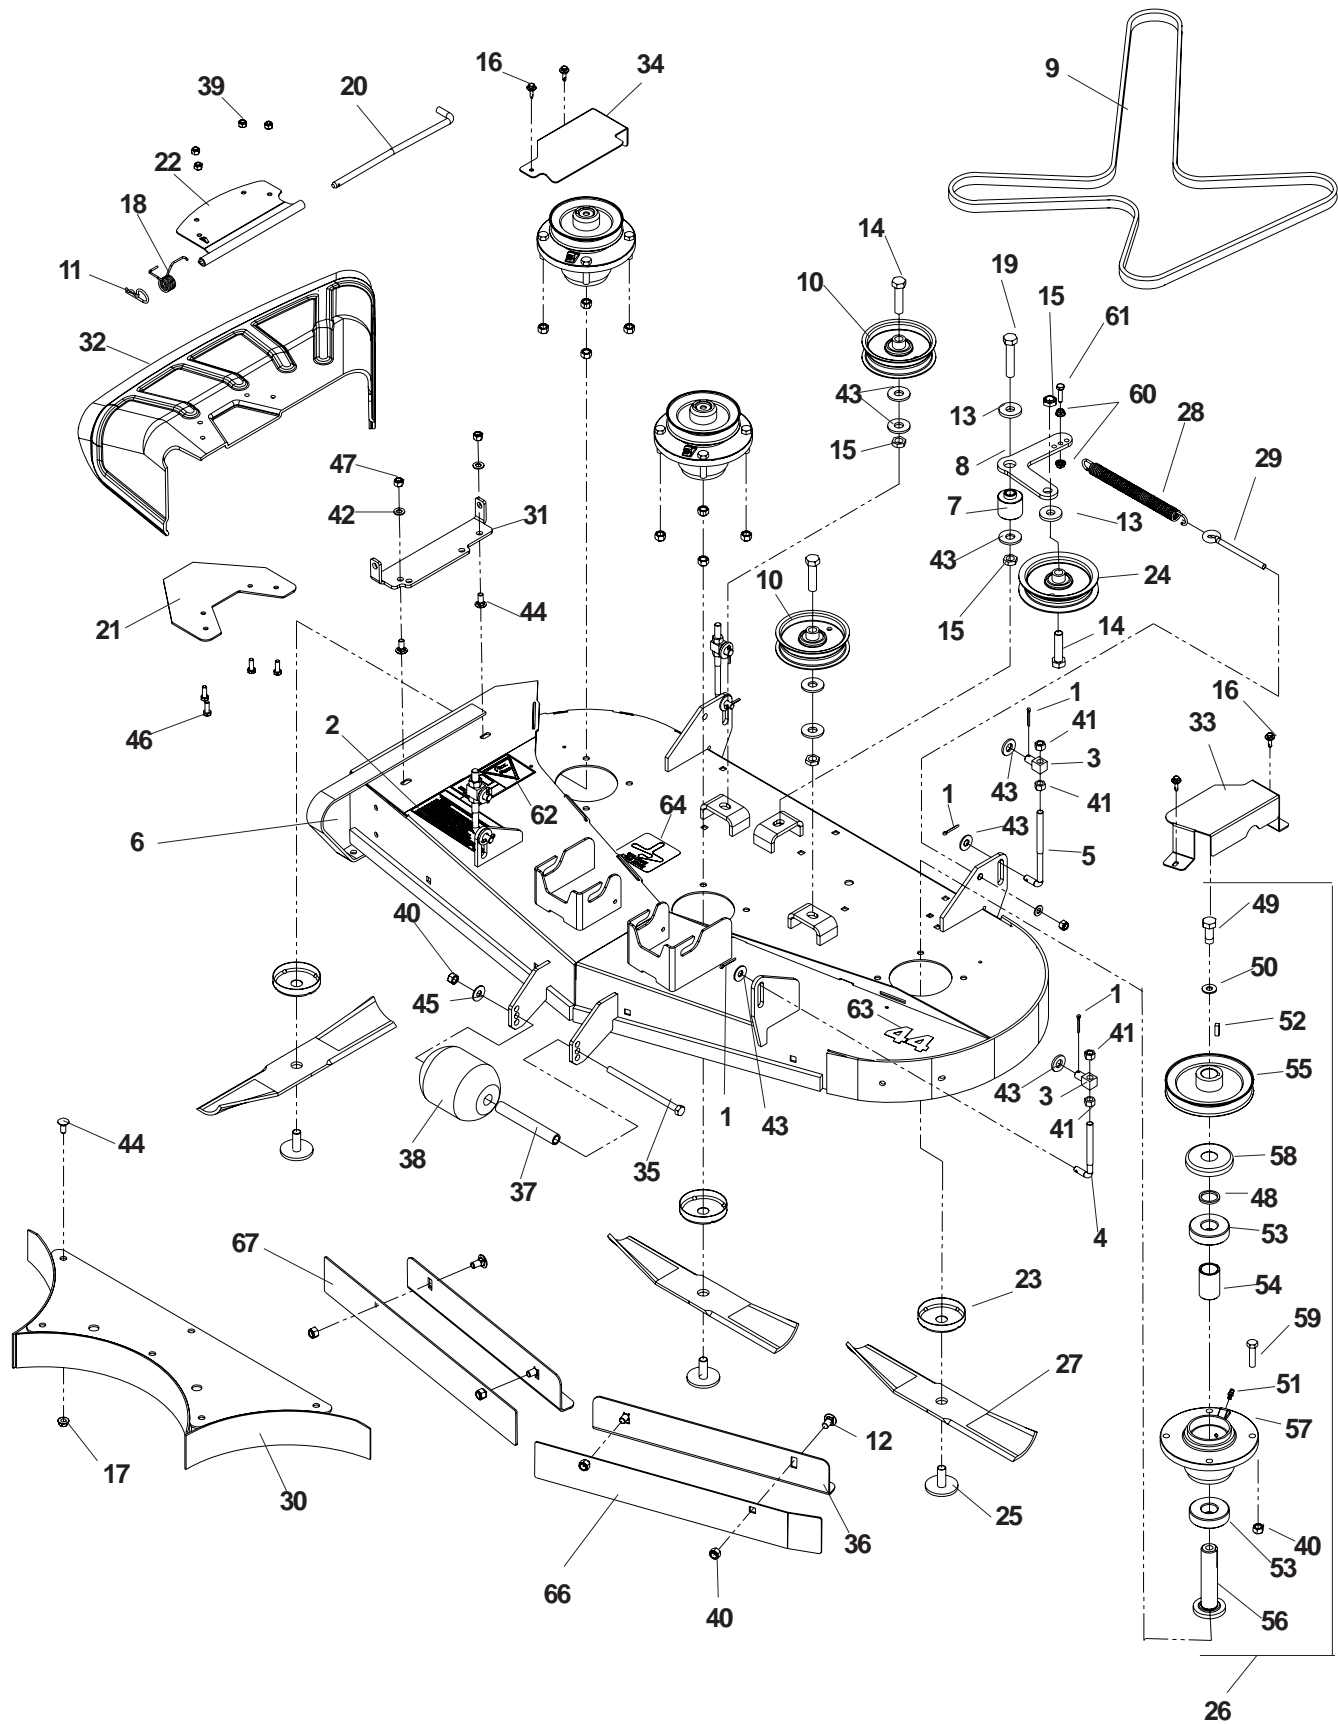

POS	QTY	PARTNUMBER	BESKRIVELSE	DESCRIPTION
1	8	539101173	HJULMØTRIK 1/2-20	NUT 1/2-20
2	4	539101721	STÅLBOLT 5/16-18 X 2 3/4	STEEL BOLT 5/16-18 X 2 3/4
3	2	539102796	FJEDER	SPRING
4	1	539103256	FJEDER	SPRING
5	1	421003	REM	BELT
6	2	539108739	MØTRIK 1/4-28	NUT 1/4-28
7	2	539109800	NITTE 1/4-20 X 1	RIVET 1/4-20 X 1
8	2	539110311	STRAMMERULLE	TENSION ROLL
9	4	404391	LÅSEMØTRIK 5/16	LOCKING NUT 5/16
10	1	539101231	BØS	BUSHING
11	1	222001321	LÅSEMØTRIK 2-VEJS ZINK 1/2" X 13	LOCKING NUT 1/2" X 13
12	1	539101332	STÅLBOLT 1/2-13 X 2 3/4	STEEL BOLT 1/2-13 X 2 3/4
13	1	539101350	STÅLBOLT 3/8-16	STEEL BOLT 3/8-16
14	1	539112092	ARM	LEVER
15	1	539112670	SKIVE	WASHER
16	4	539990692	SKIVE 5/16	WASHER 5/16
17	2	539112308	LED	JOINT
18	2	539112309	FORBINDER	BRAKE LINKAGE
19	1	539114261	HYDROSTAT HØJRE ZT2800	HYDRAULIK TRANSMISSION ZT2800
20	1	539114260	HYDROSTAT VENSTRE ZT2800	HYDRAULIK TRANSMISSION ZT2800
21	1	539112318	TANK HYDROSTAT	EXPANSION TANK W/CAP
22	1	539112449	TANKLÅG	TANK LID
23	2	539112319	FORBINDER	BYPASS LINKAGE
24	1	539112342	AFSTIVNING	BRACE
25	1	539112407	PLADE	PLATE
26	2	539112949	LED 1/4-28	JOINT 1/4-28
27	1	539923515	BØS	BUSHING
28	4	539976938	STÅLBOLT 5/16-18 X 2 1/4	STEEL BOLT 5/16-18 X 2 1/4
29	2	539976978	LÅSEMØTRIK 1/4-20	LOCKING NUT 1/4-20
30	4	223718	LÅSEMØTRIK 3/8"	LOCKING NUT 3/8"
31	6	539976988	FJEDERSPLIT	SPRING COTTER
32	2	539990118	SKIVE 3/8	WASHER 3/8
33	12	539990188	SKIVE 5/16	WASHER 5/16
34	4	539990316	STÅLBOLT 5/16-18 X 3/4	STEEL BOLT 5/16-18 X 3/4
35	3	539990588	STÅLBOLT 3/8-16 X 2	STEEL BOLT 3/8-16 X 2
36	1	539990613	FLANGEMØTRIK LÅS 3/8-16	COLLAR NUT 3/8-16
37	1	539990655	STÅLBOLT 3/8-16 X 1 1/2	STEEL BOLT 3/8-16 X 1 1/2
38	14	222001325	LÅSEMØTRIK 5X16"X 18	LOCKING NUT 5X16"X 18
39	2	408046	OLIEFILTER	OIL FILTER
40	2	539112099	FORBINDER	DRIVE LINKAGE
41	6	539990223	STÅLMØTRIK 5/16-24	STEEL NUT 5/16-24
42	2	539991073	STÅLMØTRIK LINKS 5/16-24	STEEL NUT 5/16-24
43	2	539110604	STYREKUGLE VENSTRE	GUIDE BALL
44	2	539110603	STYREKUGLE RIGHT	GUIDE BALL
45	2	539117383	HJUL KOMPLET	WHEEL
46	1	539912234	VENTIL	VALVE
	1	539112669	SLANGE (IKKE VIST)	HOSE