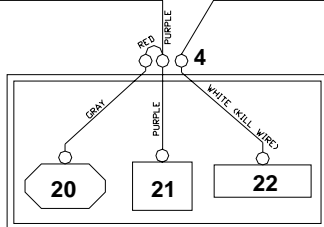

POSITION	FUNCTION	CONTACT 1	CONTACT 2
POSITION	FUNCTION	CONTACT	NONE
POSITION	FUNCTION	CONTACT	L + A₂
POSITION	FUNCTION	CONTACT	NONE
POSITION	FUNCTION	CONTACT	NONE