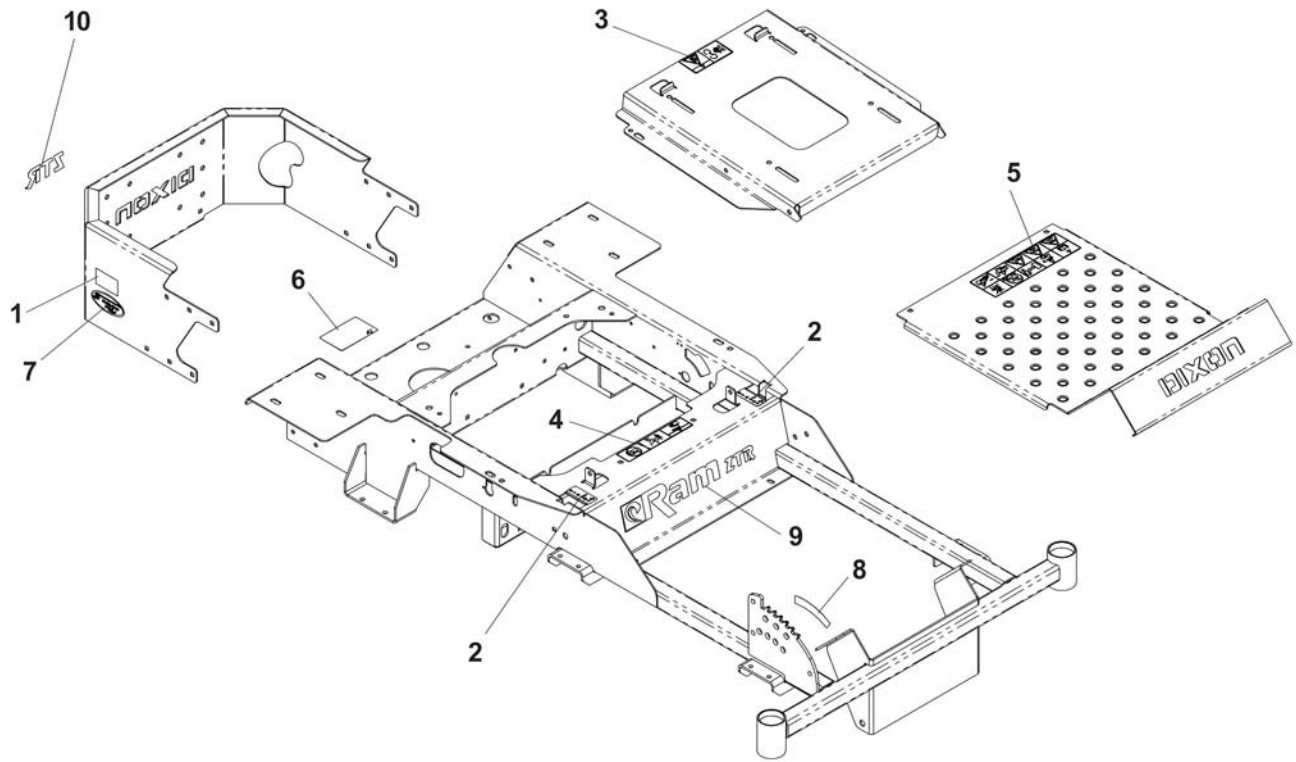

POS	QTY	PARTNUMBER	BESKRIVELSE	DESCRIPTION
1	1	539117702	LABEL	LABEL
2	2	539103333	LABEL KONTROL	LABEL
3	1	539105744	LABEL WARNING	LABEL
4	1	539105745	LABEL BATTERI	LABEL
5	1	539107959	LABEL WARNING	LABEL
6	1	539108385	LABEL TRÆK IKKE	LABEL
7	1	539119364	LABEL HYDROSTAT	LABEL
8	1	539130400	LABEL HØJDEJUSTERING	LABEL
9	1	539114681	LABEL RAM	LABEL
10	1	539114509	LABEL ZTR	LABEL