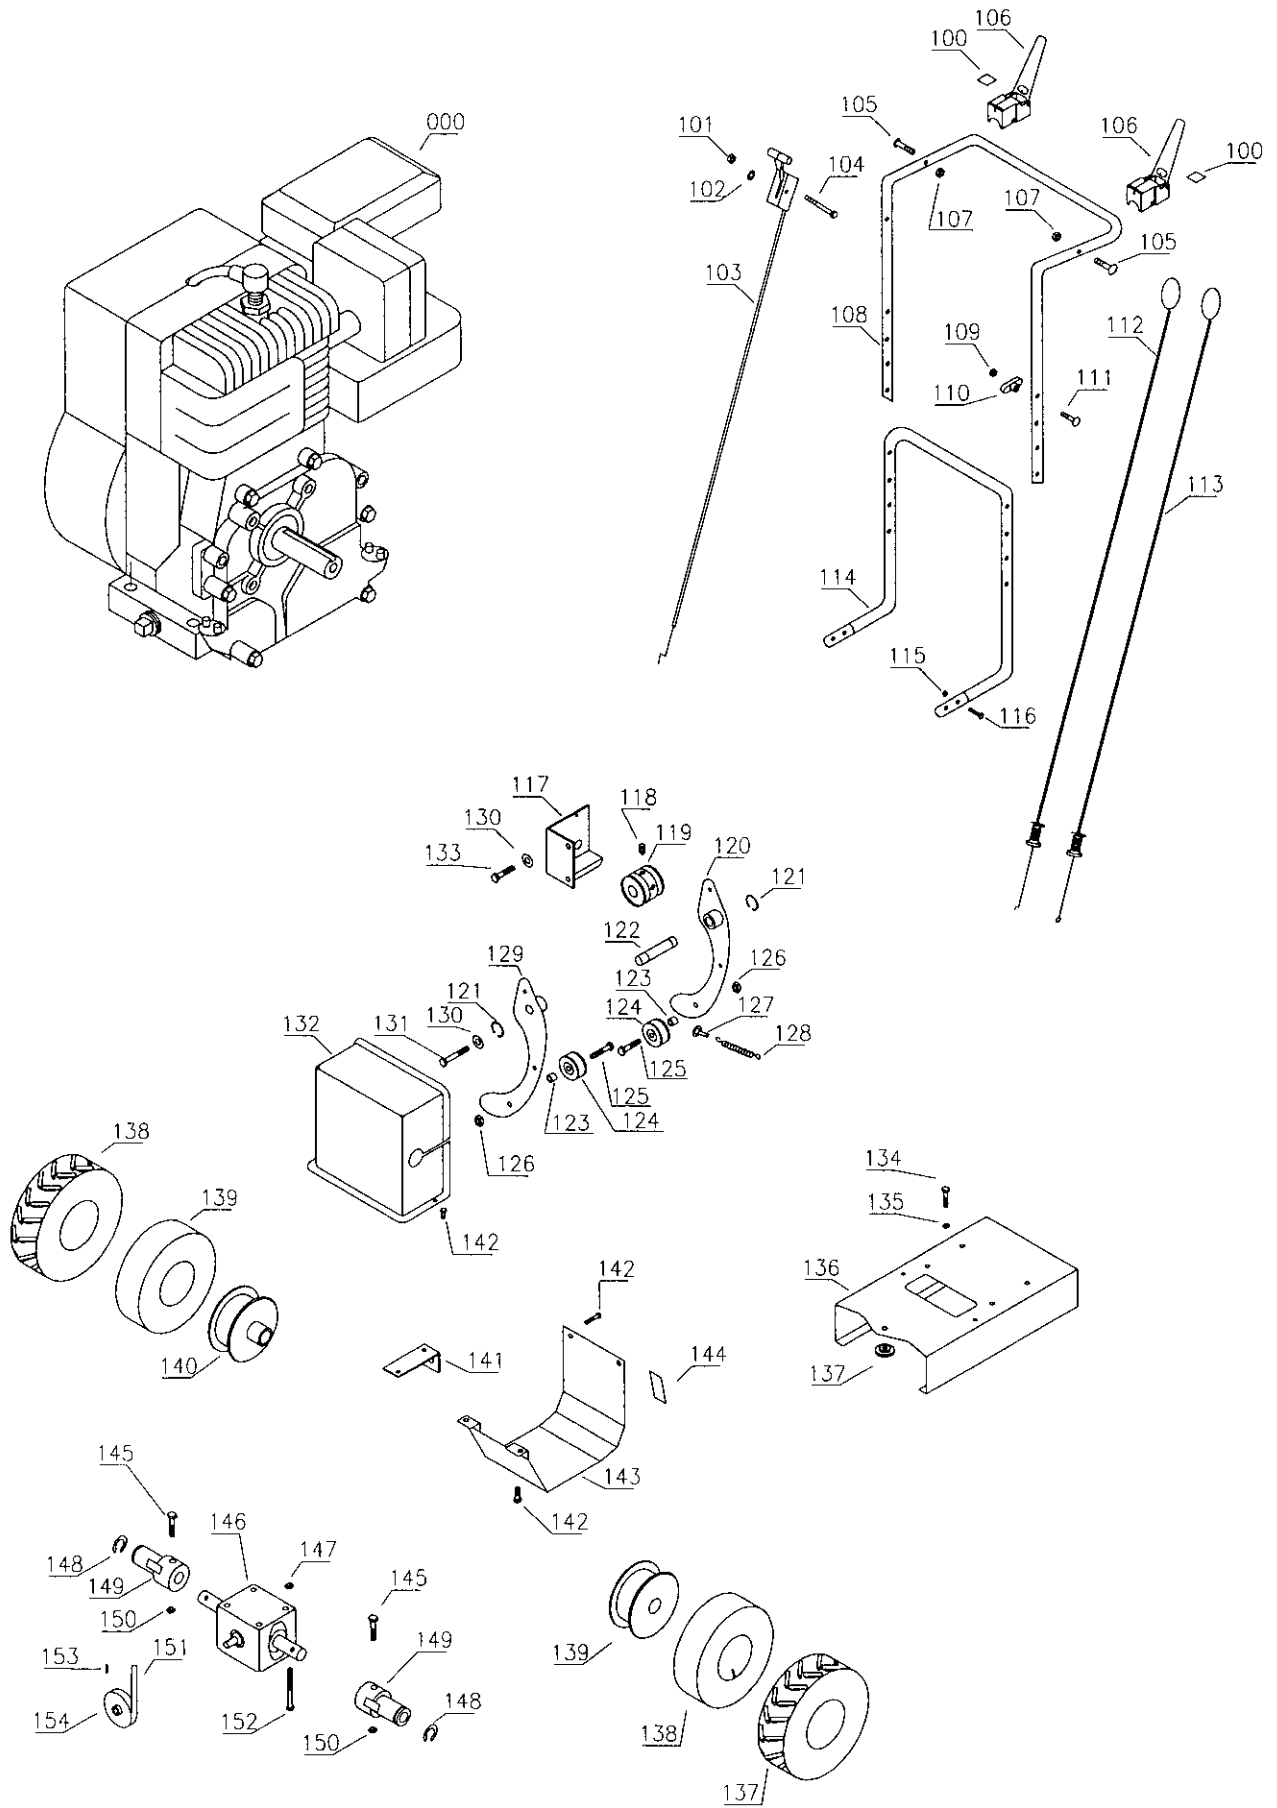

Illustration A						
Nr.	Best.nr.	Stk	Beskrivelse DK	Bezeichnung D	Description GB	Description F
001	90307352	1	Skumgreb	Handgriff	Grip	Poignee d'embr
002	90227541	1	Svingrør	Drehwelle	Turntube	Console
003	90227539	1	Skærmøjle	Schirmbügel	Covertube	Console
004	90102916	2	Bolt	Schraube	Screw	Vis
005	90122180	2	Møtrik	Mutter	Nut	Ecrou
006	90628240	1	Label	Label	Label	Label
007	90628620	1	Label	Label	Label	Label
008	90227577	2	Bøs	Buchse	Bushing	Entretoise
009	90227576	1	Kosteskærm	Kehrschutz	Sweeper screen	Ecran
010	90102917	2	Bolt	Schraube	Screw	Vis
011	90122180	2	Møtrik	Mutter	Nut	Ecrou
012	90628612	1	Label	Label	Label	Label
013	90100692	7	Møtrik	Mutter	Nut	Ecrou
014	90227521	2	Vippestang	Drehhalterung	Turnbracket	Console
015	92500103	2	Plastbøsning	Plastik Buchse	Plastic bushing	Entretoise
016	92500104	4	Plastbøsning	Plastik buchse	Plastic bushing	Entretoise
017	90227513	1	Svingkonsol	Drehwand	Swing bracket	Console
018	90102743	6	Bolt	Chraube	Srew	Vis
019	90102916	1	Bolt	Schraube	Screw	Vis
020	90102615	2	Låsering	Sprengring	Circlips	Circlip
021	90101263	1	Not	Pasfeder	Key	Clavette
022	90100691	6	Låsemøtrik	Mutter	Nut	Ecrou
023	92500005	2	Gevindbøjle	Gewindbügel	Clamp	Filet cercle
024	90227570	1	Remskive	Riemenscheibe	Pulley	Poulie
025	90300165	1	Kilerem børster	Keilriemen	Belt	Courroie
026	90200222	2	Leje	Kugellager	Ball bearing	Roulem.à billes
027	90227523	1	Lejehus	Lagerhäuse	Bearing house	Boite motié
028	90227516	1	Lejebuk	Lagerbock	Trestle bearing	Boite
029	90227524	1	Aksel	Kehrwelle	Axle	Essieu
030	90100693	4	Møtrik	Mutter	Nut	Ecrou
031	90227511	1	Underplade	Platte	Bracket	Console
032	90120059	2	Drejeskive	Scheibe	Washer	Rondelle
033	90227547	2	Fjeder	Feder	Spring	Ressort
034	90122121	4	Bolt	Schraube	Screw	Vis
035	90113800	2	Traktorsplit	Stift	Pin	Goupille
036	90307950	20	Plastbøsning	Buehse	Bushing	Entretoise
037	90227520	2	Hjulgaffel	Radgabel	Wheel fork	Fourchette
038	90227522	1	Gaffelpal	Stophalterung	Catchbracket	Console
039	90102773	2	Bolt	Schraube	Bolt	Vis
040	90304080	2	Plasthjul	Stützrad	Support	Plasticattache
041	90102945	2	Bolt	Schraube	Screw	Vis
042	90102773	2	Bolt	Schraube	Screw	Vis
043	90102199	2	Låseskive	Federskreibe	Lock washer	Rondelle frein
044	92500113	2	Endeskål	Endeschale	Bottombowl	Coupe Tube à
045	90227503	12	Børste	Bürste	Brush	Balayerrondelle
046	92500112	10	Afstandsør	Buchse	Bushing	Entretoise
047	90227504	2	Børste kuppet	Bürste	Brush	Balayerrondelle
048	90227533	2	Børsterør	Bürsterrohr	Brushtube	Brosser
049	90100691	6	Møtrik	Mutter	Nut	Ecrou
050	90100692	2	Møtrik	Mutter	Nut	Ecrou
051	90102726	6	Bolt	Schraube	Screw	Vis
052	90102919	2	Bolt	Schraube	Screw	Vis
053	90104480	2	Rørstift	Spannstift	Cotter pin	Vis de serrage
054	90227505	1	Kardanled	Kardankreuzung	Propeller cros	Console
055	90227502	1	Gearbox kost	Getriebe bürsten	Transmission brus.	Gear
056	90227531	2	Bøsning	Buchse	Bushing	Entretoise
057	90122180	4	Møtrik	Mutter	Nut	Ecrou
058	90102743	4	Bolt	Schraube	Screw	Vis
059	90102919	4	Bolt	Schraube	Screw	Vis
060	90227560	1	Gear holder V	Getriebehalter L	Gear holder L	Console
061	90227558	1	Gear holde H	Getriebehalter R	Gear holder R	Console
062	90100692	4	Møtrik	Mutter	Nut	Ecrou