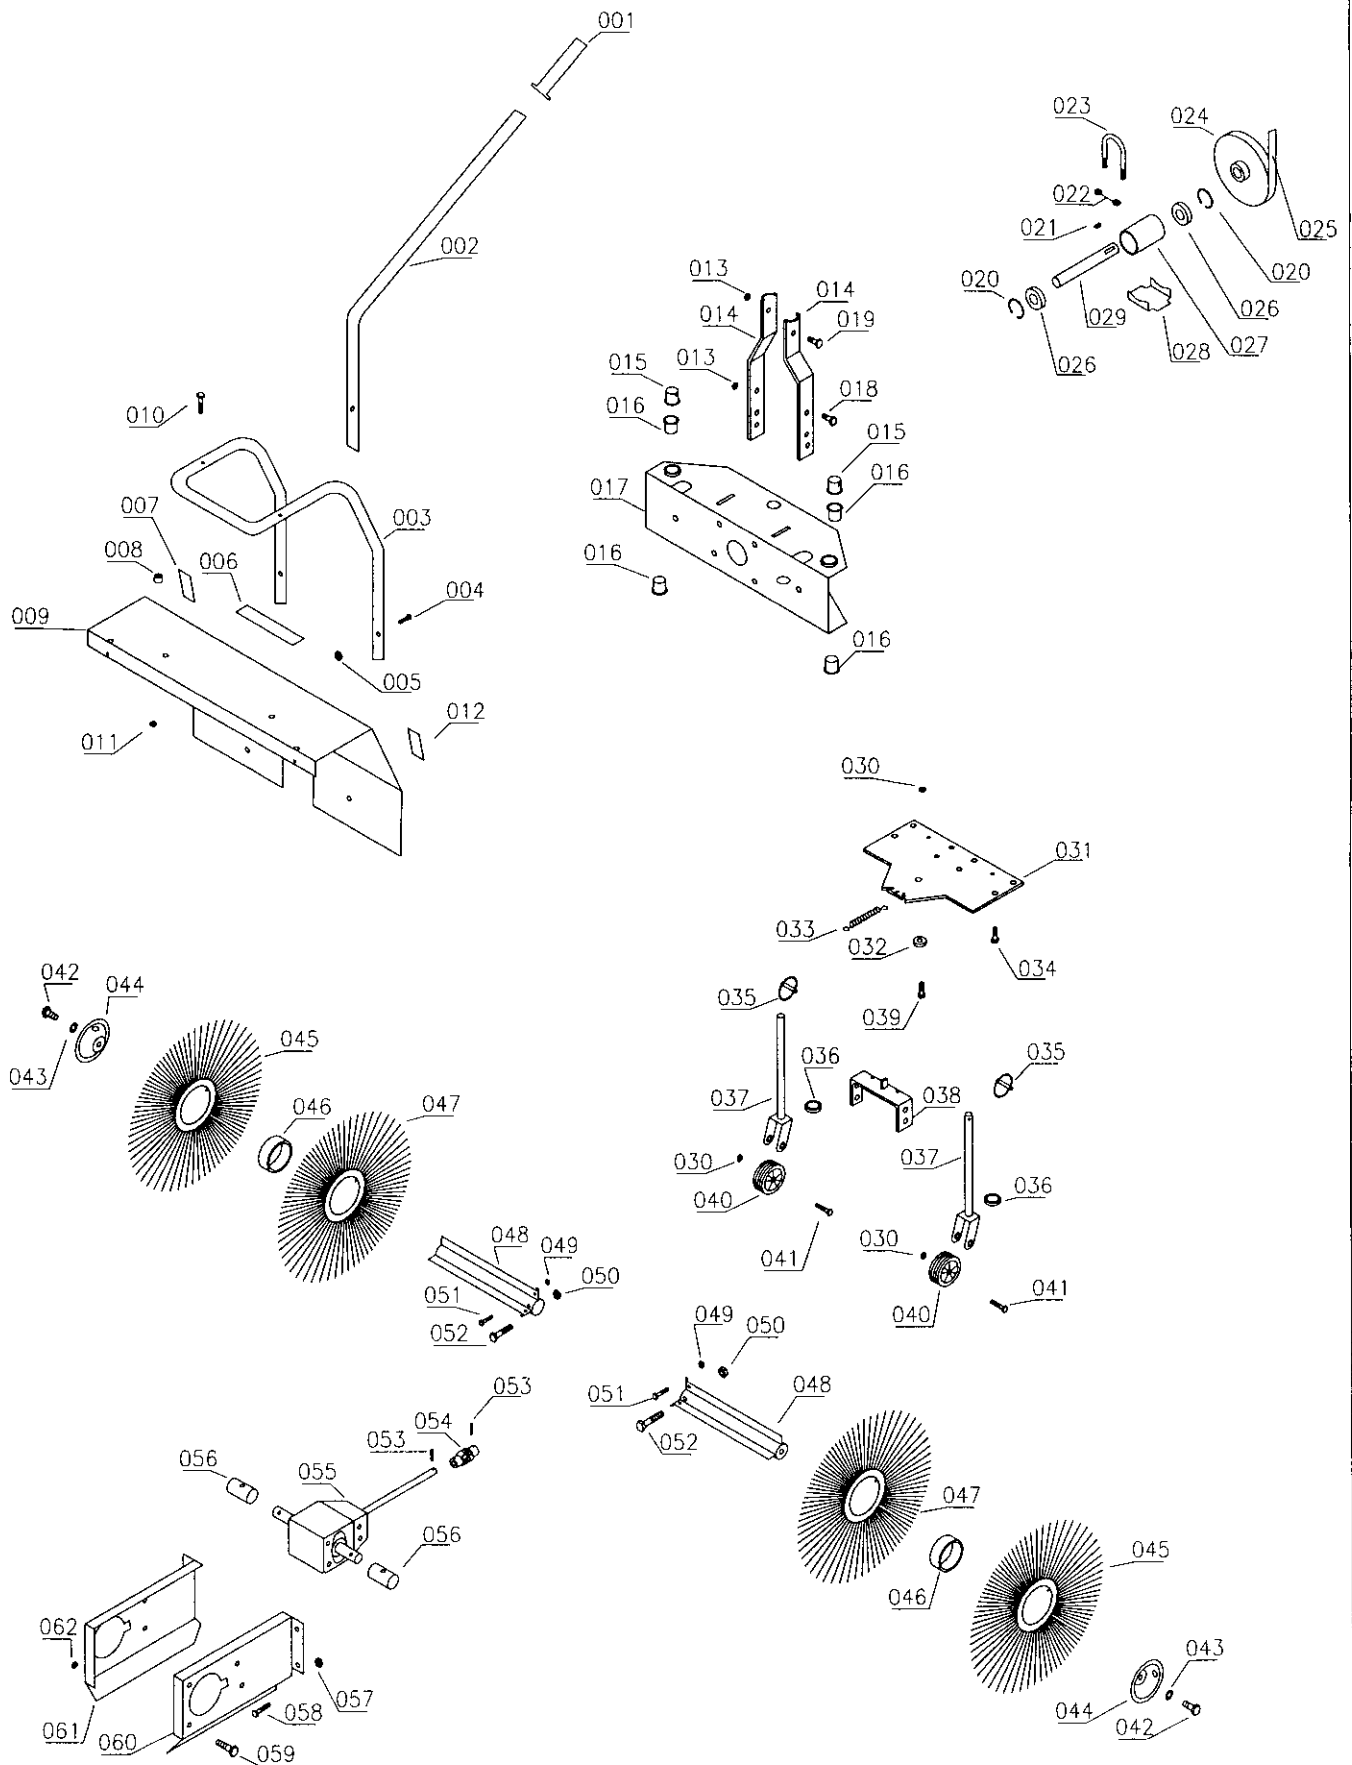

Illustration A						
Nr.	Best.nr.	Stk	Beskrivelse DK	Bezeichnung D	Description GB	Description F
001	90307352	1	Skumgreb	Handgriff	Grip	Poignee d'embr
002	90227541	1	Svingrør	Drehwelle	Turntube	Console
003	90227539	1	Skærmøjle	Schirmbügel	Covertube	Console
004	90102916	2	Bolt	Schraube	Screw	Vis
005	90122180	2	Møtrik	Mutter	Nut	Ecrou
006	90628240	1	Label	Label	Label	Label
007	90628620	1	Label	Label	Label	Label
008	90227577	2	Bøs	Buchse	Bushing	Entretoise
009	90227576	1	Kosteskærm	Kehrschutz	Sweeper screen	Ecran
010	90102917	2	Bolt	Schraube	Screw	Vis
011	90122180	2	Møtrik	Mutter	Nut	Ecrou
012	90628612	1	Label	Label	Label	Label
013	90100692	7	Møtrik	Mutter	Nut	Ecrou
014	90227521	2	Vippestang	Drehhalterung	Turnbracket	Console
015	92500103	2	Plastbøsning	Plastik Buchse	Plastic bushing	Entretoise
016	92500104	4	Plastbøsning	Plastik buchse	Plastic bushing	Entretoise
017	90227513	1	Svingkonsol	Drehwand	Swing bracket	Console
018	90102743	6	Bolt	Chraube	Srew	Vis
019	90102916	1	Bolt	Schraube	Screw	Vis
020	90102615	2	Låsering	Sprengring	Circlips	Circlip
021	90101263	1	Not	Pasfeder	Key	Clavette
022	90100691	6	Låsemøtrik	Mutter	Nut	Ecrou
023	92500005	2	Gevindbøjle	Gewindbügel	Clamp	Filet cercle
024	90227570	1	Remskive	Riemenscheibe	Pulley	Poulie
025	90300165	1	Kilerem børster	Keilriemen	Belt	Courroie
026	90200222	2	Leje	Kugellager	Ball bearing	Roulem.à billes
027	90227523	1	Lejehus	Lagerhäuse	Bearing house	Boite motié
028	90227516	1	Lejebuk	Lagerbock	Trestle bearing	Boite
029	90227524	1	Aksel	Kehrwelle	Axle	Essieu
030	90100693	4	Møtrik	Mutter	Nut	Ecrou
031	90227511	1	Underplade	Platte	Bracket	Console
032	90120059	2	Drejeskive	Scheibe	Washer	Rondelle
033	90227547	2	Fjeder	Feder	Spring	Ressort
034	90122121	4	Bolt	Schraube	Screw	Vis
035	90113800	2	Traktorsplit	Stift	Pin	Goupille
036	90307950	20	Plastbøsning	Buehse	Bushing	Entretoise
037	90227520	2	Hjulgaffel	Radgabel	Wheel fork	Fourchette
038	90227522	1	Gaffelpal	Stophalterung	Catchbracket	Console
039	90102773	2	Bolt	Schraube	Bolt	Vis
040	90304080	2	Plasthjul	Stützrad	Support	Plasticattache
041	90102945	2	Bolt	Schraube	Screw	Vis
042	90102773	2	Bolt	Schraube	Screw	Vis
043	90102199	2	Låseskive	Federskreibe	Lock washer	Rondelle frein
044	92500113	2	Endeskål	Endeschale	Bottombowl	Coupe Tube à
045	90227503	12	Børste	Bürste	Brush	Balayerrondelle
046	92500112	10	Afstandsør	Buchse	Bushing	Entretoise
047	90227504	2	Børste kuppet	Bürste	Brush	Balayerrondelle
048	90227533	2	Børsterør	Bürsterrohr	Brushtube	Brosser
049	90100691	6	Møtrik	Mutter	Nut	Ecrou
050	90100692	2	Møtrik	Mutter	Nut	Ecrou
051	90102726	6	Bolt	Schraube	Screw	Vis
052	90102919	2	Bolt	Schraube	Screw	Vis
053	90104480	2	Rørstift	Spannstift	Cotter pin	Vis de serrage
054	90227505	1	Kardanled	Kardankreuzung	Propeller cros	Console
055	90227502	1	Gearbox kost	Getriebe bürsten	Transmission brus.	Gear
056	90227531	2	Bøsning	Buchse	Bushing	Entretoise
057	90122180	4	Møtrik	Mutter	Nut	Ecrou
058	90102743	4	Bolt	Schraube	Screw	Vis
059	90102919	4	Bolt	Schraube	Screw	Vis
060	90227560	1	Gear holder V	Getriebehalter L	Gear holder L	Console
061	90227558	1	Gear holde H	Getriebehalter R	Gear holder R	Console
062	90100692	4	Møtrik	Mutter	Nut	Ecrou