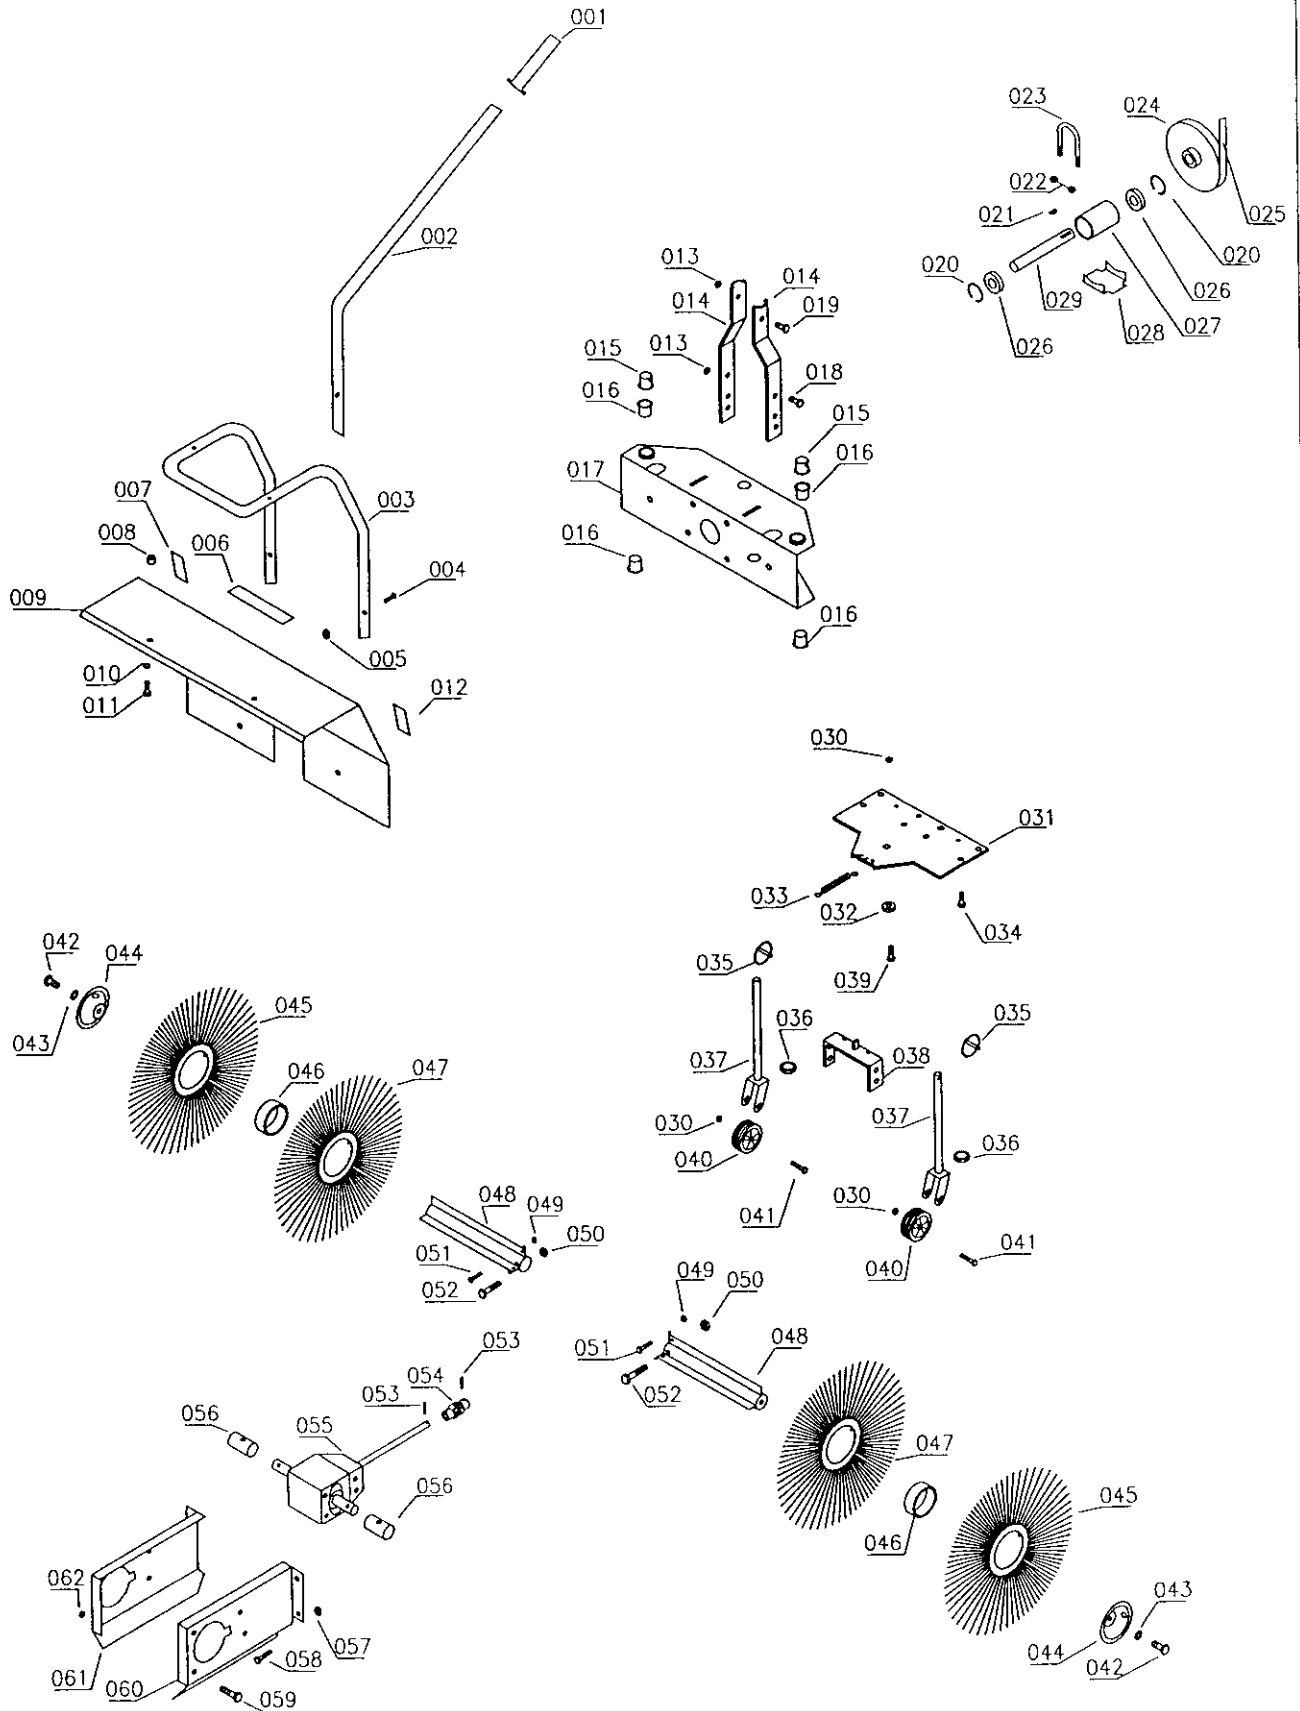

Handy Sweep

Illustration A						
Nr.	Best.nr.	Stk	Beskrivelse DK	Bezeichnung D	Description GB	Description F
001	90307352	1	Skumgreb	Handgriff	Grip	Poignee d'embr
002	90227541	1	Svingrør	Drehwelle	Turntube	
003	90227539	1	Skærmøjle	Schirmbügel	Covertube	
004	90102916	2	Bolt	Schraube	Screw	Vis
005	90122180	2	Møtrik	Mutter	Nut	Ecrou
006	90628240	1	Label	Label	Label	Label
007	90628620	1	Label	Label	Label	Label
008	90001069	2	Bøs	Buchse	Bushing	Entretoise
009	90227515	1	Kosteskærm	Kehrschutz	Sweeper screen	Ecran
010	90102195	2	Skive	Scheibe	Washer	Rondelle
011	90102724	2	Bolt	Schraube	Screw	Vis
012	90628612	1	Label	Label	Label	Label
013	90100692	7	Møtrik	Mutter	Nut	Ecrou
014	90227521	2	Vippevang	Drehhalterung	Turnbracket	
015	92500103	2	Plastbøsning	Plastik Buchse	Plastic bushing	Entretoise
016	92500104	4	Plastbøsning	Plastik buchse	Plastic bushing	Entretoise
017	90227513	1	Svingkonsol	Drehwand	Swing bracket	
018	90102743	6	Bolt	Chraube	Srew	Vis
019	90102916	1	Bolt	Schraube	Screw	Vis
020	90102615	2	Låsering	Sprengring	Circlips	Circlip
021	90101263	1	Not	Pasfeder	Key	Clavette
022	90100691	6	Låsemøtrik	Mutter	Nut	Ecrou
023	92500005	2	Gevindbøjle	Gewindbügel	Clamp	Filet cercle
024	90227570	1	Remskive	Riemenscheibe	Pulley	Poulie
025	90300165	1	Kilerem børster	Keilriemen	Belt	Courroie
026	90200222	2	Leje	Kugellager	Ball bearing	Roulem.à billes
027	90227523	1	Lejehus	Lagerhäuse	Bearing house	Boite motié
028	90227516	1	Lejebuk	Lagerbock	Trestle bearing	
029	90227524	1	Aksel	Kehrwelle	Axle	Essieu
030	90100693	4	Møtrik	Mutter	Nut	Ecrou
031	90227511	1	Underplade	Platte	Bracket	Console
032	90120059	2	Drejeskive	Scheibe	Washer	Rondelle
033	90227547	2	Fjeder	Feder	Spring	Ressort
034	90122121	4	Bolt	Schraube	Screw	Vis
035	90113800	2	Traktorsplit	Stift	Pin	Goupille
036	90307950	20	Plastbøsning	Buehse	Bushing	Entretoise
037	90227520	2	Hjulgaffel	Radgabel	Wheel fork	Fourchette
038	90227522	1	Gaffelpal	Stophalterung	Catchbracket	Console
039	90102773	2	Bolt	Schraube	Bolt	Vis
040	90304080	2	Plasthjul	Stützrad	Support	Plasticattache
041	90102945	2	Bolt	Schraube	Screw	Vis
042	90102773	2	Bolt	Schraube	Screw	Vis
043	90102199	2	Låseskive	Federschreibe	Lock washer	Rondelle frein
044	92500113	2	Endeskål	Endeschale	Bottombowl	Coupe Tube à
045	90227503	12	Børste	Bürste	Brush	Balayerrondelle
046	92500112	10	Afstandsrør	Buchse	Bushing	Entretoise
047	90227504	2	Børste kuppet	Bürste	Brush	Balayerrondelle
048	90227533	2	Børsterør	Bürsterohr	Brushtube	Brosser
049	90100691	6	Møtrik	Mutter	Nut	Ecrou
050	90100692	2	Møtrik	Mutter	Nut	Ecrou
051	90102726	6	Bolt	Schraube	Screw	Vis
052	90102919	2	Bolt	Schraube	Screw	Vis
053	90104480	2	Rørstift	Spannstift	Cotter pin	Vis de serrage
054	90227505	1	Kardanled	Kardankreuzung	Propeller cros	
055	90227502	1	Gearbox kost	Getriebe bürsten	Transmission brus.	Gear
056	90227531	2	Bøsning	Buchse	Bushing	Entretoise
057	90122180	4	Møtrik	Mutter	Nut	Ecrou
058	90102743	4	Bolt	Schraube	Screw	Vis
059	90102919	4	Bolt	Schraube	Screw	Vis
060	90227560	1	Gear holder V	Getriebehalter L	Gear holder L	Console
061	90227558	1	Gear holde H	Getriebehalter R	Gear holder R	Console
062	90100692	4	Møtrik	Mutter	Nut	Ecrou