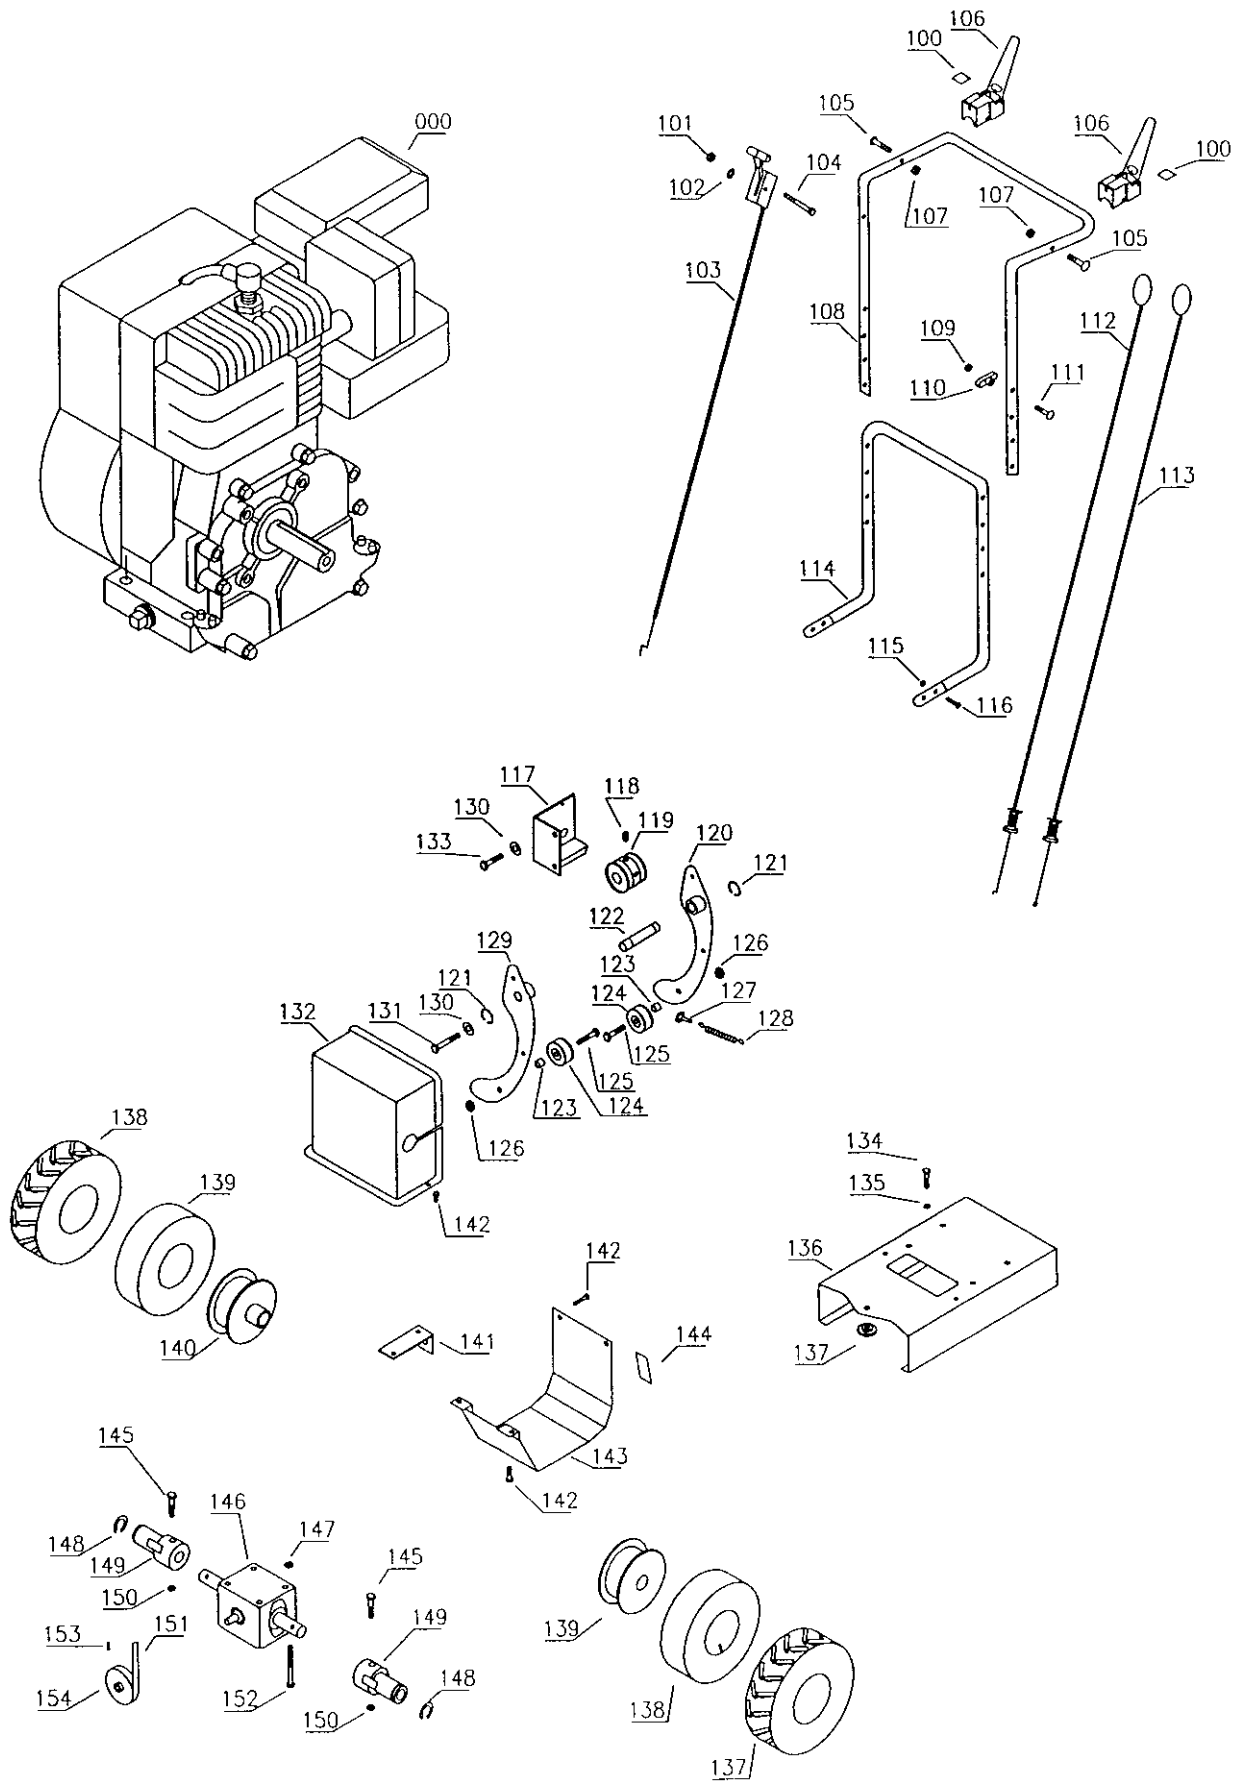

Handy Sweep

Illustration A						
Nr.	Best.nr.	Stk	Beskrivelse DK	Bezeichnung D	Description GB	Description F
001	90307352	1	Skumgreb	Handgriff	Grip	Poignee d'embr
002	90227541	1	Svingrør	Drehwelle	Turntube	
003	90227539	1	Skærmøjle	Schirmbügel	Covertube	
004	90102916	2	Bolt	Schraube	Screw	Vis
005	90122180	2	Møtrik	Mutter	Nut	Ecrou
006	90628240	1	Label	Label	Label	Label
007	90628620	1	Label	Label	Label	Label
008	90001069	2	Bøs	Buchse	Bushing	Entretoise
009	90227515	1	Kosteskærm	Kehrschutz	Sweeper screen	Ecran
010	90102195	2	Skive	Scheibe	Washer	Rondelle
011	90102724	2	Bolt	Schraube	Screw	Vis
012	90628612	1	Label	Label	Label	Label
013	90100692	7	Møtrik	Mutter	Nut	Ecrou
014	90227521	2	Vippevang	Drehhalterung	Turnbracket	
015	92500103	2	Plastbøsning	Plastik Buchse	Plastic bushing	Entretoise
016	92500104	4	Plastbøsning	Plastik buchse	Plastic bushing	Entretoise
017	90227513	1	Svingkonsol	Drehwand	Swing bracket	
018	90102743	6	Bolt	Chraube	Srew	Vis
019	90102916	1	Bolt	Schraube	Screw	Vis
020	90102615	2	Låsering	Sprengring	Circlips	Circlip
021	90101263	1	Not	Pasfeder	Key	Clavette
022	90100691	6	Låsemøtrik	Mutter	Nut	Ecrou
023	92500005	2	Gevindbøjle	Gewindbügel	Clamp	Filet cercle
024	90227570	1	Remskive	Riemenscheibe	Pulley	Poulie
025	90300165	1	Kilerem børster	Keilriemen	Belt	Courroie
026	90200222	2	Leje	Kugellager	Ball bearing	Roulem.à billes
027	90227523	1	Lejehus	Lagerhäuse	Bearing house	Boite motié
028	90227516	1	Lejebuk	Lagerbock	Trestle bearing	
029	90227524	1	Aksel	Kehrwelle	Axle	Essieu
030	90100693	4	Møtrik	Mutter	Nut	Ecrou
031	90227511	1	Underplade	Platte	Bracket	Console
032	90120059	2	Drejeskive	Scheibe	Washer	Rondelle
033	90227547	2	Fjeder	Feder	Spring	Ressort
034	90122121	4	Bolt	Schraube	Screw	Vis
035	90113800	2	Traktorsplit	Stift	Pin	Goupille
036	90307950	20	Plastbøsning	Buehse	Bushing	Entretoise
037	90227520	2	Hjulgaffel	Radgabel	Wheel fork	Fourchette
038	90227522	1	Gaffelpal	Stophalterung	Catchbracket	Console
039	90102773	2	Bolt	Schraube	Bolt	Vis
040	90304080	2	Plasthjul	Stützrad	Support	Plasticattache
041	90102945	2	Bolt	Schraube	Screw	Vis
042	90102773	2	Bolt	Schraube	Screw	Vis
043	90102199	2	Låseskive	Federschreibe	Lock washer	Rondelle frein
044	92500113	2	Endeskål	Endeschale	Bottombowl	Coupe Tube à
045	90227503	12	Børste	Bürste	Brush	Balayerrondelle
046	92500112	10	Afstandsrør	Buchse	Bushing	Entretoise
047	90227504	2	Børste kuppet	Bürste	Brush	Balayerrondelle
048	90227533	2	Børsterør	Bürsterohr	Brushtube	Brosser
049	90100691	6	Møtrik	Mutter	Nut	Ecrou
050	90100692	2	Møtrik	Mutter	Nut	Ecrou
051	90102726	6	Bolt	Schraube	Screw	Vis
052	90102919	2	Bolt	Schraube	Screw	Vis
053	90104480	2	Rørstift	Spannstift	Cotter pin	Vis de serrage
054	90227505	1	Kardanled	Kardankreuzung	Propeller cros	
055	90227502	1	Gearbox kost	Getriebe bürsten	Transmission brus.	Gear
056	90227531	2	Bøsning	Buchse	Bushing	Entretoise
057	90122180	4	Møtrik	Mutter	Nut	Ecrou
058	90102743	4	Bolt	Schraube	Screw	Vis
059	90102919	4	Bolt	Schraube	Screw	Vis
060	90227560	1	Gear holder V	Getriebehalter L	Gear holder L	Console
061	90227558	1	Gear holde H	Getriebehalter R	Gear holder R	Console
062	90100692	4	Møtrik	Mutter	Nut	Ecrou