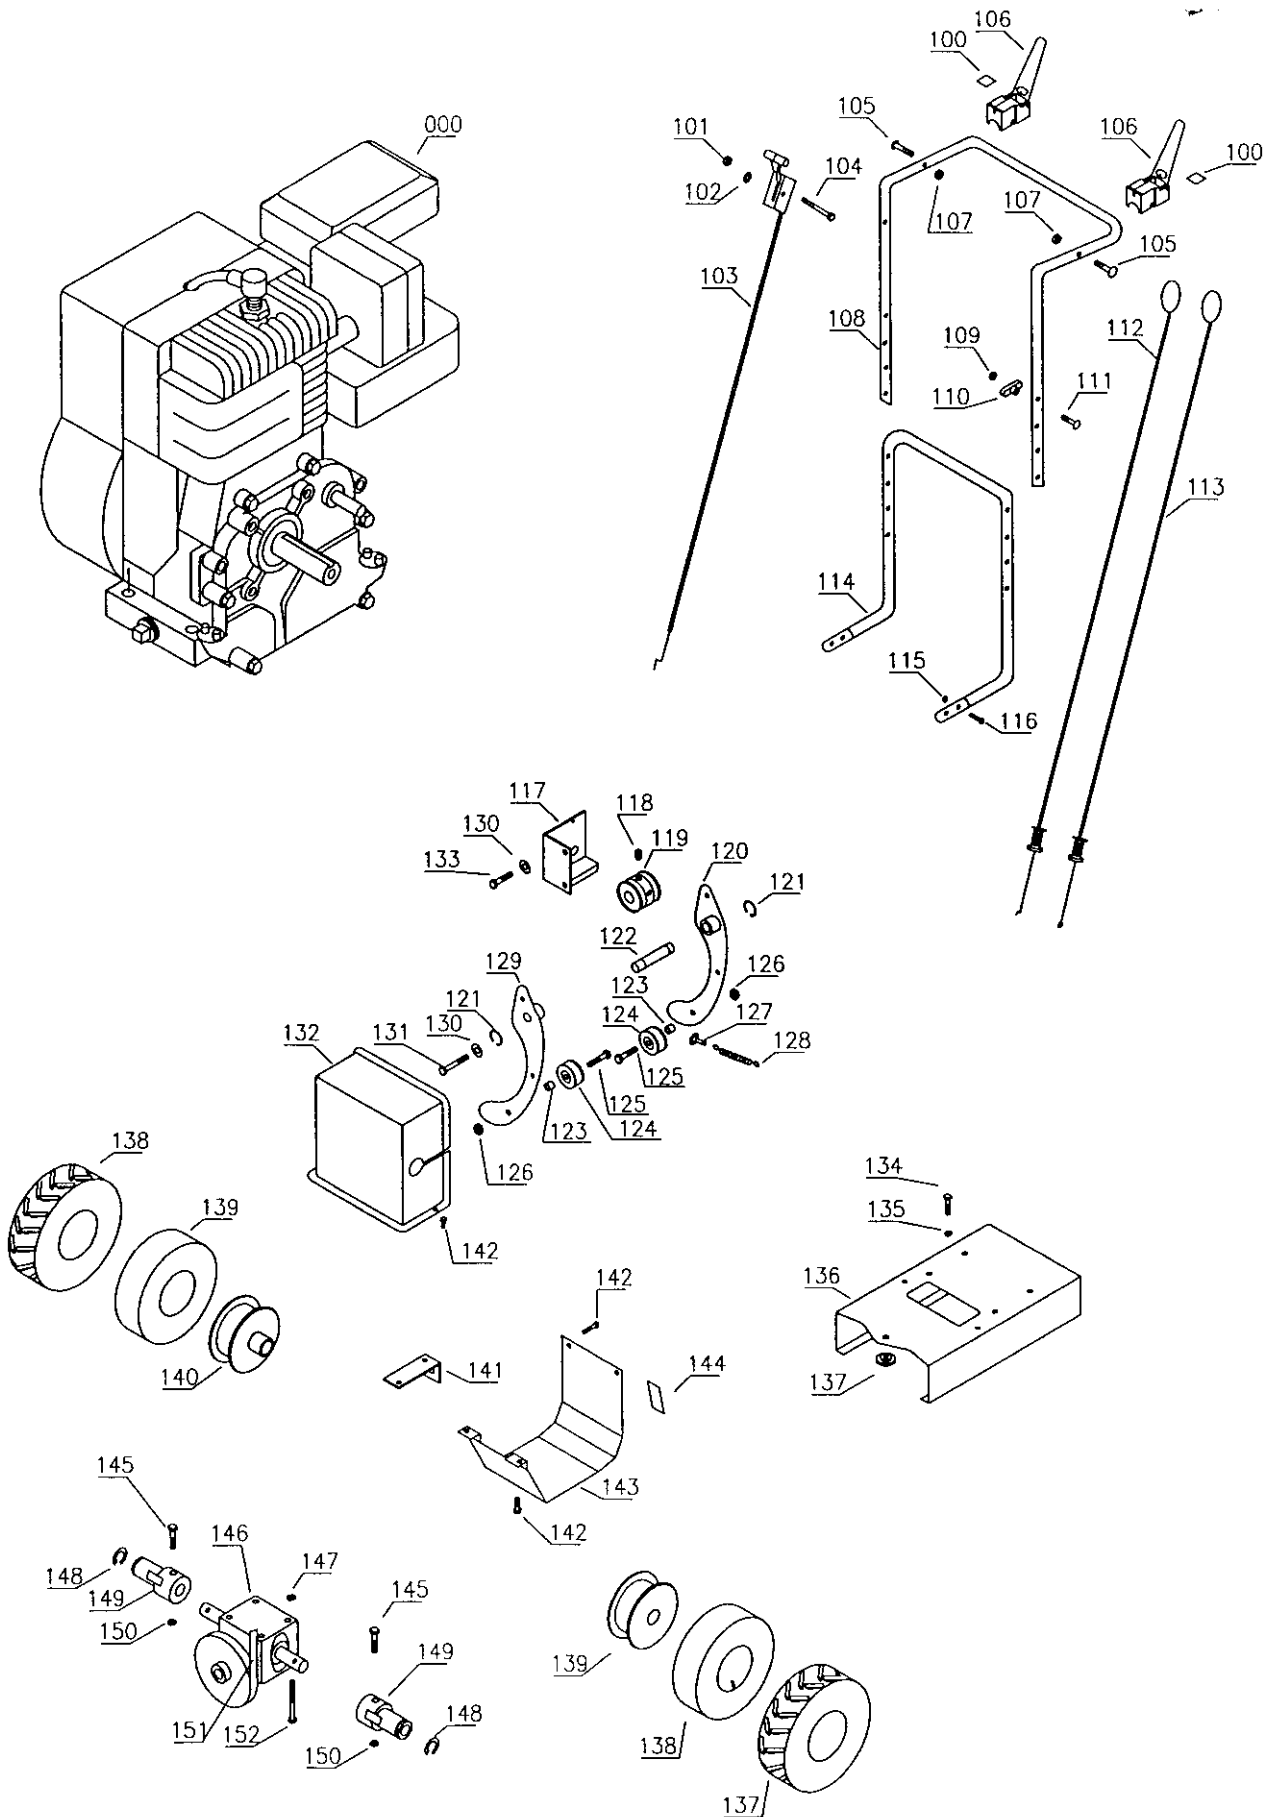

Handy Sweep

Illustration A

Nr.	Best.nr.	Stk	Beskrivelse DK	Bezeichnung D	Description GB	Description F
001	90307352	1	Skumgreb	Handgriff	Grip	Poignee d'embr
002	90227541	1	Svingrør	Drehwelle	Turntube	
003	90227539	1	Skærmøjle	Schirmbügel	Covertube	
004	90102916	2	Bolt	Schraube	Screw	Vis
005	90122180	2	Møtrik	Mutter	Nut	Ecrou
006	90628240	1	Label	Label	Label	Label
007	90628620	1	Label	Label	Label	Label
008	90001069	2	Bøs	Buchse	Bushing	Entretoise
009	90227515	1	Kosteskærm	Kehrschutz	Sweeper screen	Ecran
010	90102195	2	Skive	Scheibe	Washer	Rondelle
011	90102724	2	Bolt	Schraube	Screw	Vis
012	90628612	1	Label	Label	Label	Label
013	90100692	7	Møtrik	Mutter	Nut	Ecrou
014	90227521	2	Vippe tang	Drehhalterung	Turnbracket	
015	92500103	2	Plastbøsning	Plastik Buchse	Plastic bushing	Entretoise
016	92500104	4	Plastbøsning	Plastik buchse	Plastic bushing	Entretoise
017	90227513	1	Svingkonsol	Drehwand	Swing bracket	
018	90102743	6	Bolt	Chraube	Srew	Vis
019	90102916	1	Bolt	Schraube	Screw	Vis
020	90102615	2	Låsering	Sprengring	Circlips	Circlip
021	90101263	1	Not	Pasfeder	Key	Clavette
022	90100691	6	Låsemøtrik	Mutter	Nut	Ecrou
023	92500005	2	Gevindbøjle	Gewindbügel	Clamp	Filet cercle
024	90227525	1	Remskive	Riemenscheibe	Pulley	Poulie
025	90300160	1	Kilerem børster	Keilriemen	Belt	Courroie
026	90200222	2	Leje	Kugellager	Ball bearing	Roulem.à billes
027	90227523	1	Lejehus	Lagerhäuse	Bearing house	Boite motié
028	90227516	1	Lejebuk	Lagerbock	Trestle bearing	
029	90227524	1	Aksel	Kehrwelle	Axle	Essieu
030	90100693	4	Møtrik	Mutter	Nut	Ecrou
031	90227511	1	Underplade	Platte	Bracket	Console
032	90120059	2	Drejeskive	Scheibe	Washer	Rondelle
033	90227547	2	Fjeder	Feder	Spring	Ressort
034	90122121	4	Bolt	Schraube	Screw	Vis
035	90113800	2	Traktorsplit	Stift	Pin	Goupille
036	90307950	20	Plastbøsning	Buehse	Bushing	Entretoise
037	90227520	2	Hjulgaffel	Radgabel	Wheel fork	Fourchette
038	90227522	1	Gaffelpal	Stophalterung	Catchbracket	Console
039	90102773	2	Bolt	Schraube	Bolt	Vis
040	90304080	2	Plasthjul	Stützrad	Support	Plasticattache
041	90102945	2	Bolt	Schraube	Screw	Vis
042	90102773	2	Bolt	Schraube	Screw	Vis
043	90102199	2	Låseskive	Federschreibe	Lock washer	Rondelle frein
044	92500113	2	Endeskål	Endeschale	Bottombowl	Coupe Tube à
045	90227503	12	Børste	Bürste	Brush	Balayerrondelle
046	92500112	10	Afstandsør	Buchse	Bushing	Entretoise
047	90227504	2	Børste kuppet	Bürste	Brush	Balayerrondelle
048	90227533	2	Børsterør	Bürsterohr	Brushtube	Brosser
049	90100691	6	Møtrik	Mutter	Nut	Ecrou
050	90100692	2	Møtrik	Mutter	Nut	Ecrou
051	90102726	6	Bolt	Schraube	Screw	Vis
052	90102919	2	Bolt	Schraube	Screw	Vis
053	90104480	2	Rørstift	Spannstift	Cotter pin	Vis de serrage
054	90227505	1	Kardanled	Kardankreuzung	Propeller cros	
055	90227502	1	Gearbox kost	Getriebe bürsten	Transmission brus.	Gear
056	90227531	2	Bøsning	Buchse	Bushing	Entretoise
057	90122180	4	Møtrik	Mutter	Nut	Ecrou
058	90102743	4	Bolt	Schraube	Screw	Vis
059	90102919	4	Bolt	Schraube	Screw	Vis
060	90227560	1	Gear holder V	Getriebehalter L	Gear holder L	Console
061	90227558	1	Gear holde H	Getriebehalter R	Gear holder R	Console
062	90100692	4	Møtrik	Mutter	Nut	Ecrou