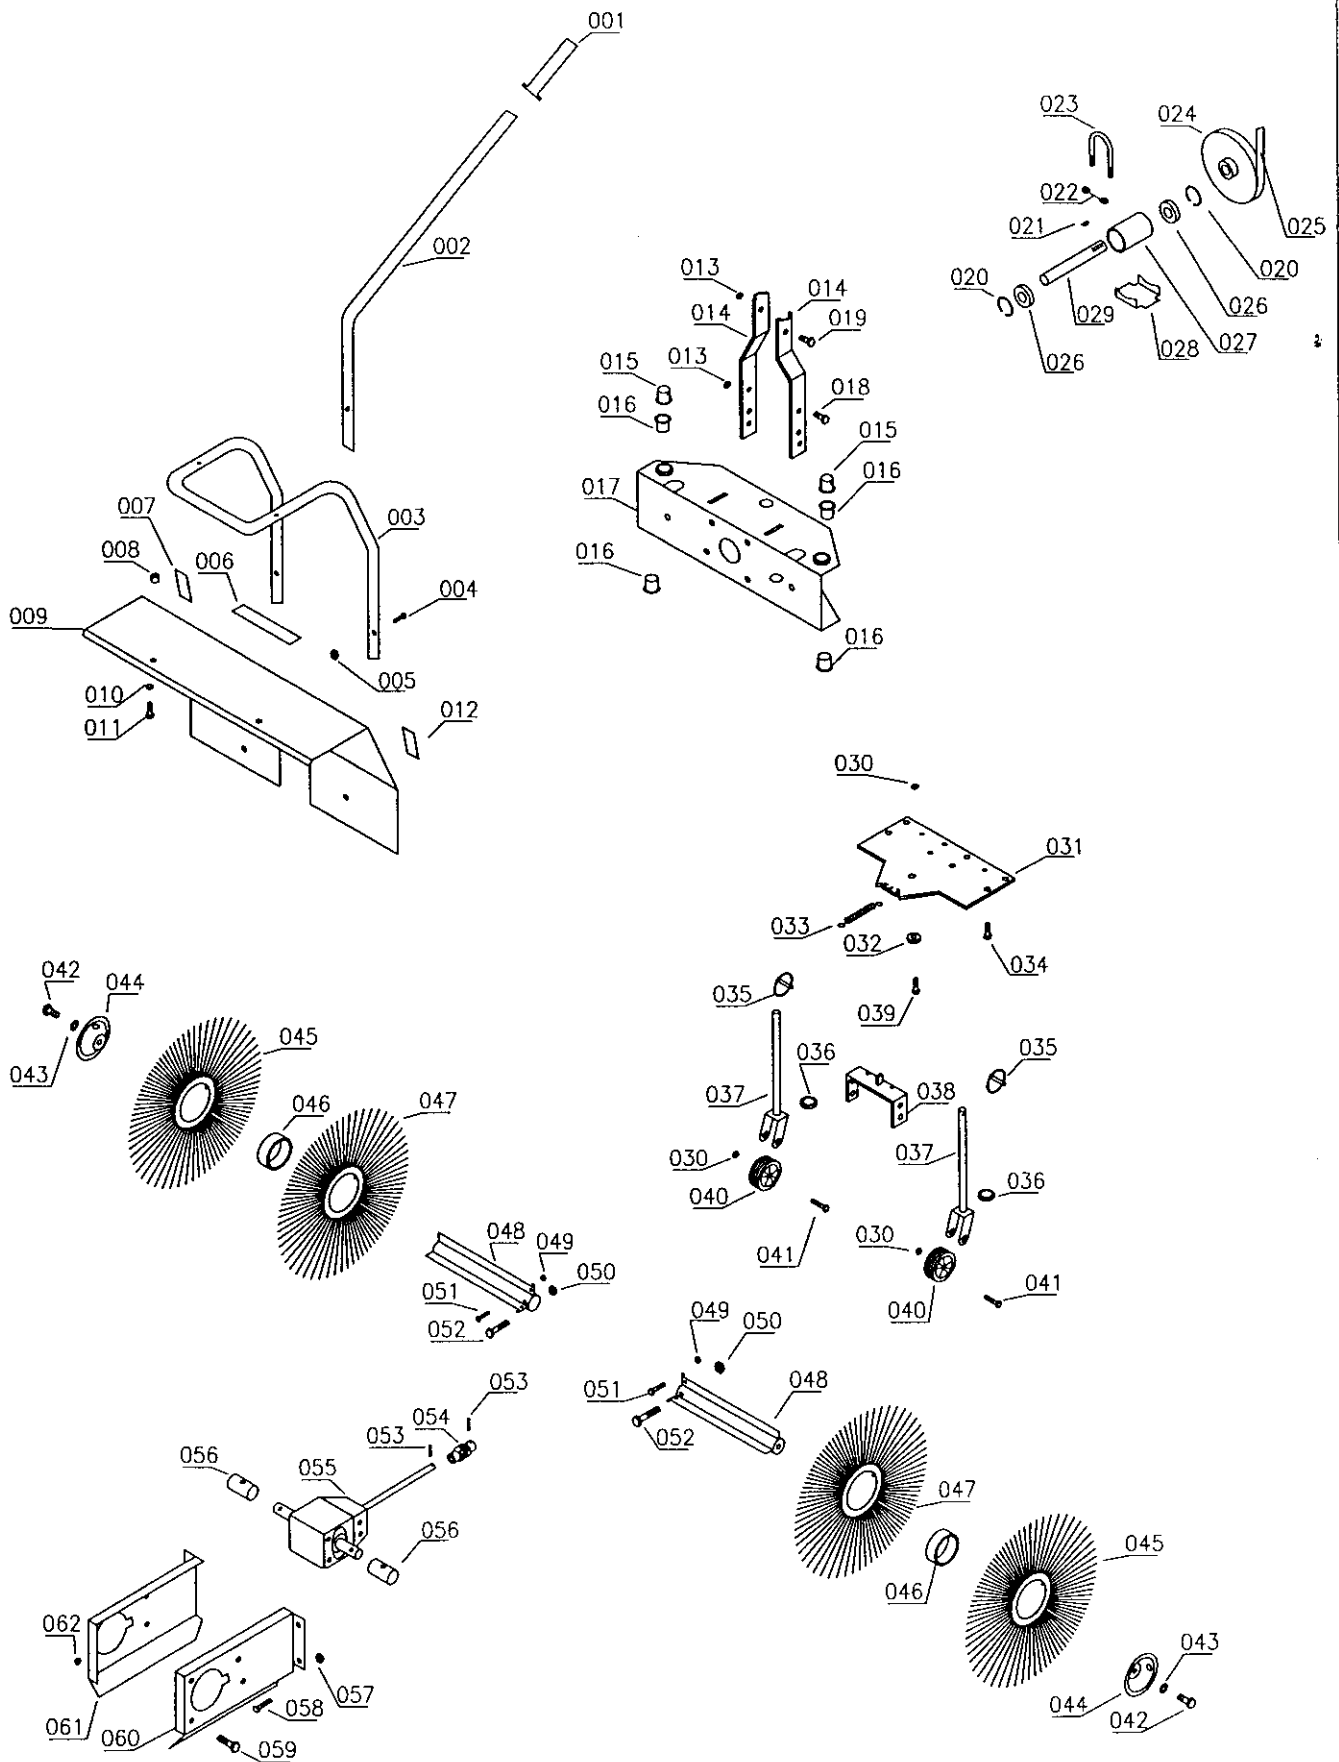

Handy Sweep

Illustration A

Nr.	Best.nr.	Stk	Beskrivelse DK	Bezeichnung D	Description GB	Description F
001	90307352	1	Skumgreb	Handgriff	Grip	Poignee d'embr
002	90227541	1	Svingrør	Drehwelle	Turntube	
003	90227539	1	Skærmøjle	Schirmbügel	Covertube	
004	90102916	2	Bolt	Schraube	Screw	Vis
005	90122180	2	Møtrik	Mutter	Nut	Ecrou
006	90628240	1	Label	Label	Label	Label
007	90628620	1	Label	Label	Label	Label
008	90001069	2	Bøs	Buchse	Bushing	Entretoise
009	90227515	1	Kosteskærm	Kehrschutz	Sweeper screen	Ecran
010	90102195	2	Skive	Scheibe	Washer	Rondelle
011	90102724	2	Bolt	Schraube	Screw	Vis
012	90628612	1	Label	Label	Label	Label
013	90100692	7	Møtrik	Mutter	Nut	Ecrou
014	90227521	2	Vippe tang	Drehhalterung	Turnbracket	
015	92500103	2	Plastbøsning	Plastik Buchse	Plastic bushing	Entretoise
016	92500104	4	Plastbøsning	Plastik buchse	Plastic bushing	Entretoise
017	90227513	1	Svingkonsol	Drehwand	Swing bracket	
018	90102743	6	Bolt	Chraube	Srew	Vis
019	90102916	1	Bolt	Schraube	Screw	Vis
020	90102615	2	Låsering	Sprengring	Circlips	Circlip
021	90101263	1	Not	Pasfeder	Key	Clavette
022	90100691	6	Låsemøtrik	Mutter	Nut	Ecrou
023	92500005	2	Gevindbøjle	Gewindbügel	Clamp	Filet cercle
024	90227525	1	Remskive	Riemenscheibe	Pulley	Poulie
025	90300160	1	Kilerem børster	Keilriemen	Belt	Courroie
026	90200222	2	Leje	Kugellager	Ball bearing	Roulem.à billes
027	90227523	1	Lejehus	Lagerhäuse	Bearing house	Boite motié
028	90227516	1	Lejebuk	Lagerbock	Trestle bearing	
029	90227524	1	Aksel	Kehrwelle	Axle	Essieu
030	90100693	4	Møtrik	Mutter	Nut	Ecrou
031	90227511	1	Underplade	Platte	Bracket	Console
032	90120059	2	Drejeskive	Scheibe	Washer	Rondelle
033	90227547	2	Fjeder	Feder	Spring	Ressort
034	90122121	4	Bolt	Schraube	Screw	Vis
035	90113800	2	Traktorsplit	Stift	Pin	Goupille
036	90307950	20	Plastbøsning	Buehse	Bushing	Entretoise
037	90227520	2	Hjulgaffel	Radgabel	Wheel fork	Fourchette
038	90227522	1	Gaffelpal	Stophalterung	Catchbracket	Console
039	90102773	2	Bolt	Schraube	Bolt	Vis
040	90304080	2	Plasthjul	Stützrad	Support	Plasticattache
041	90102945	2	Bolt	Schraube	Screw	Vis
042	90102773	2	Bolt	Schraube	Screw	Vis
043	90102199	2	Låseskive	Federschreibe	Lock washer	Rondelle frein
044	92500113	2	Endeskål	Endeschale	Bottombowl	Coupe Tube à
045	90227503	12	Børste	Bürste	Brush	Balayerrondelle
046	92500112	10	Afstandsør	Buchse	Bushing	Entretoise
047	90227504	2	Børste kuppet	Bürste	Brush	Balayerrondelle
048	90227533	2	Børsterør	Bürsterohr	Brushtube	Brosser
049	90100691	6	Møtrik	Mutter	Nut	Ecrou
050	90100692	2	Møtrik	Mutter	Nut	Ecrou
051	90102726	6	Bolt	Schraube	Screw	Vis
052	90102919	2	Bolt	Schraube	Screw	Vis
053	90104480	2	Rørstift	Spannstift	Cotter pin	Vis de serrage
054	90227505	1	Kardanled	Kardankreuzung	Propeller cros	
055	90227502	1	Gearbox kost	Getriebe bürsten	Transmission brus.	Gear
056	90227531	2	Bøsning	Buchse	Bushing	Entretoise
057	90122180	4	Møtrik	Mutter	Nut	Ecrou
058	90102743	4	Bolt	Schraube	Screw	Vis
059	90102919	4	Bolt	Schraube	Screw	Vis
060	90227560	1	Gear holder V	Getriebehalter L	Gear holder L	Console
061	90227558	1	Gear holde H	Getriebehalter R	Gear holder R	Console
062	90100692	4	Møtrik	Mutter	Nut	Ecrou