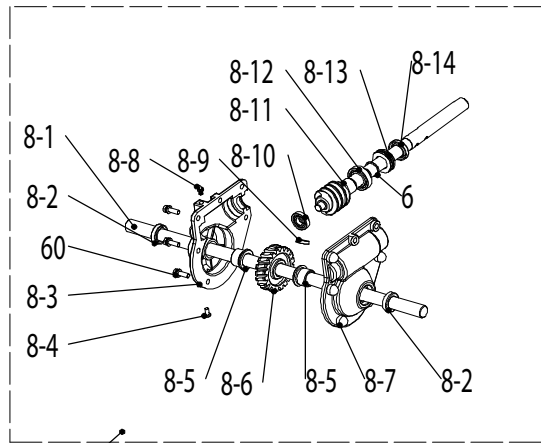

POS	QTY	PARTNUMBER	BESKRIVELSE	DESCRIPTION
1	1	427404	KOBLINGSHJUL	FLEXIBILITY COUPLING
2	1	427405	INSEX SKRUE MED CYLINDERHOVED FZB M8X50	HEXAGON SOCKET HEAD CAP SCREW M8*50-8.8
3	4	427406	FLANGEBOLT 8.8 FZB M8X20	HEXAGON FLANGE BOLT M8*20-8.8
4	4	427407	LÅSEMØTRIK FZB M8	NYLON LOCKING FLANGE NUT M8-8
5	1	427408	KONSOL (FORBINDELSE TIL MASKINE)	SNOW THROWER CONNECTOR
6	1	427409	LEJEHUS	BEARING HOUSE WELDING
7	2	427410	LÅSERING UDVENDIG M20	CIRCLIP FOR SHAFT 20
8	1	427411	AKSEL	SHAFT
9	2	427412	LEJE 6204-2RS	BEARING 6204-2RZ
10	2	427413	NOT 6X18	FLAT KEY 6*18
11	1	427414	KARDANLED	FLEXIBLE COUPLING
12	1	427415	SKÆRM NEDRE	LOWER COVER
13	14	427416	FLANGEBOLT 8.8 FZB M6X14	HEXAGON FLANGE BOLT M6*14-8.8
14	2	427417	LÅSEMÅTRIK FZB M6	NYLON LOCKING NUT M6-8
15	6	427418	KONTRAMØTRIK FZB M8	NYLON LOCKING THIN NUT M8-8
16	6	427419	SKÆRMSKIVE FZB M8	BIGGER WASHER 8
17	4	427420	LÅSEMØTRIK M8	NYLON LOCKING NUT M8-8
18	2	427421	PLANSKIVE M8	WASHER 8
19	1	427422	STÅLBOLT 8.8 FZB M8X60	HEXAGON BEAD BOLT M8*60- 8.8
20	1	427423	BRÆDDEBOLT 8.8 FZB M8X70	CUP HEAD SQUARE NECK BOLT M8*70-8.8
21	1	427424	STYR NEDRE	LOWER HANDLE WELDING
22	3	427425	SÆTBOLT 8.8 FZB M8X35	HEXAGON BEAD BOLT M8*35- 8.8
23	1	427426	STYR ØVRE	UPPER HANDLE WELDING
24	1	427427	HOLDER TIL KABEL	CABLE HOLDER WELDING
25	1	427428	AFSKÆRMING FOR	FRONT COVER WELDING
26	1	427429	AFSKÆRMNING BAG	BACK COVER WELDING
27	1	427430	FJEDERSKIVE Ø8	WASHER SPRING A20-1
28	1	427431	BØS	SHORT BUSH
29	1	427432	LÅSEHÅNDTAG	LOCKING HANDLE
30	1	427433	UDKASTERØR	SNOW THROWER