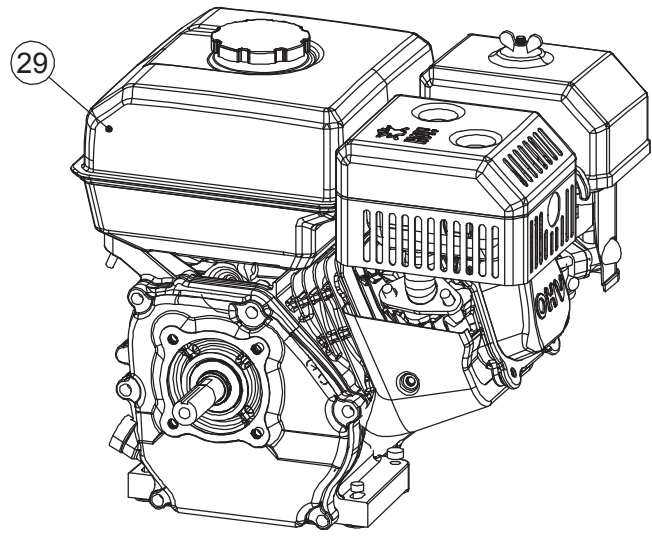

POS	QTY	PARTNUMBER	BESKRIVELSE	DESCRIPTION
B-1	1	423907	STYRRØR HØJRE	UPPER HANDLE RIGHT
B-2	1	423908	BRYSPLADE COMBI	DASHBOARD
B-3	1	423909	STYRRØR VENSTRE	UPPER HANDLE LEFT
B-4	1	425161	KOBLINGSGREB BØRSTE	CLUTCH HANDLE
B-5	2	414303	GUMMIHÅNDTAG	HANDLE
B-6	1	423910	GREB	SHIFT HANDLE GLOVE
B-7	1	423911	GEARVÆLGER	SHIFT HANDLE
B-8	1	423912	FJEDER	SHIFT TORQUE SPRING
B-9	2	90102482	SEEGERRING SORT U 12	RETAINER RING U 12
B-10	1	423913	ARM	SHIFT HANDLE ARM
B-11	1	90102310	PLANSKIVE M8 FZ	FACE PLATE M8 FZ
B-12	10	423914	LÅSEMØTRIK M8-8	LOCKING NUT M8-8
B-13	1	423915	STANG	SHIFT EXTEND ROD
B-14	5	423916	BOLT M8X20	BOLT M8*20-8.8
B-15	1	423917	FJEDERSKIVE A20	WASHER SPRING A 20
B-16	1	423918	GASHÅNDTAG	GAS HANDLE
B-17	3	423919	SKIVE 8	WASHER 8
B-19	1	423920	BASE	GAS LEVER BASE
B-20	2	423921	FLANGEBOLT M6X16	BOLT M6*16-8.8
B-21	8	423922	BOLT M8X40	BOLT M8*40-8.8
B-22	1	423923	STYREKUGLE HØJRE	JOINT BEARING SQ10C-RS
B-23	1	423924	MØTRIK M10	NUT M10-8
B-24	1	423925	MØTRIK M10-LH	NUT M10-LH-8
B-25	1	425284	STYREKUGLE VENSTRE	
B-26	2	420641	LÅSEMØTRIK M10	HEXAGON LOCK NUT M10
B-27	1	423926	STYRRØR NEDRE	LOWER HANDLE
B-28	4	423927	SKIVE M8	WASHER 8
B-84	1	423928	PLANSKIVE Ø10	WASHER 10
B-123	1	430047	KOBLINGSGREB	CLUCTH HANDLE ARROW