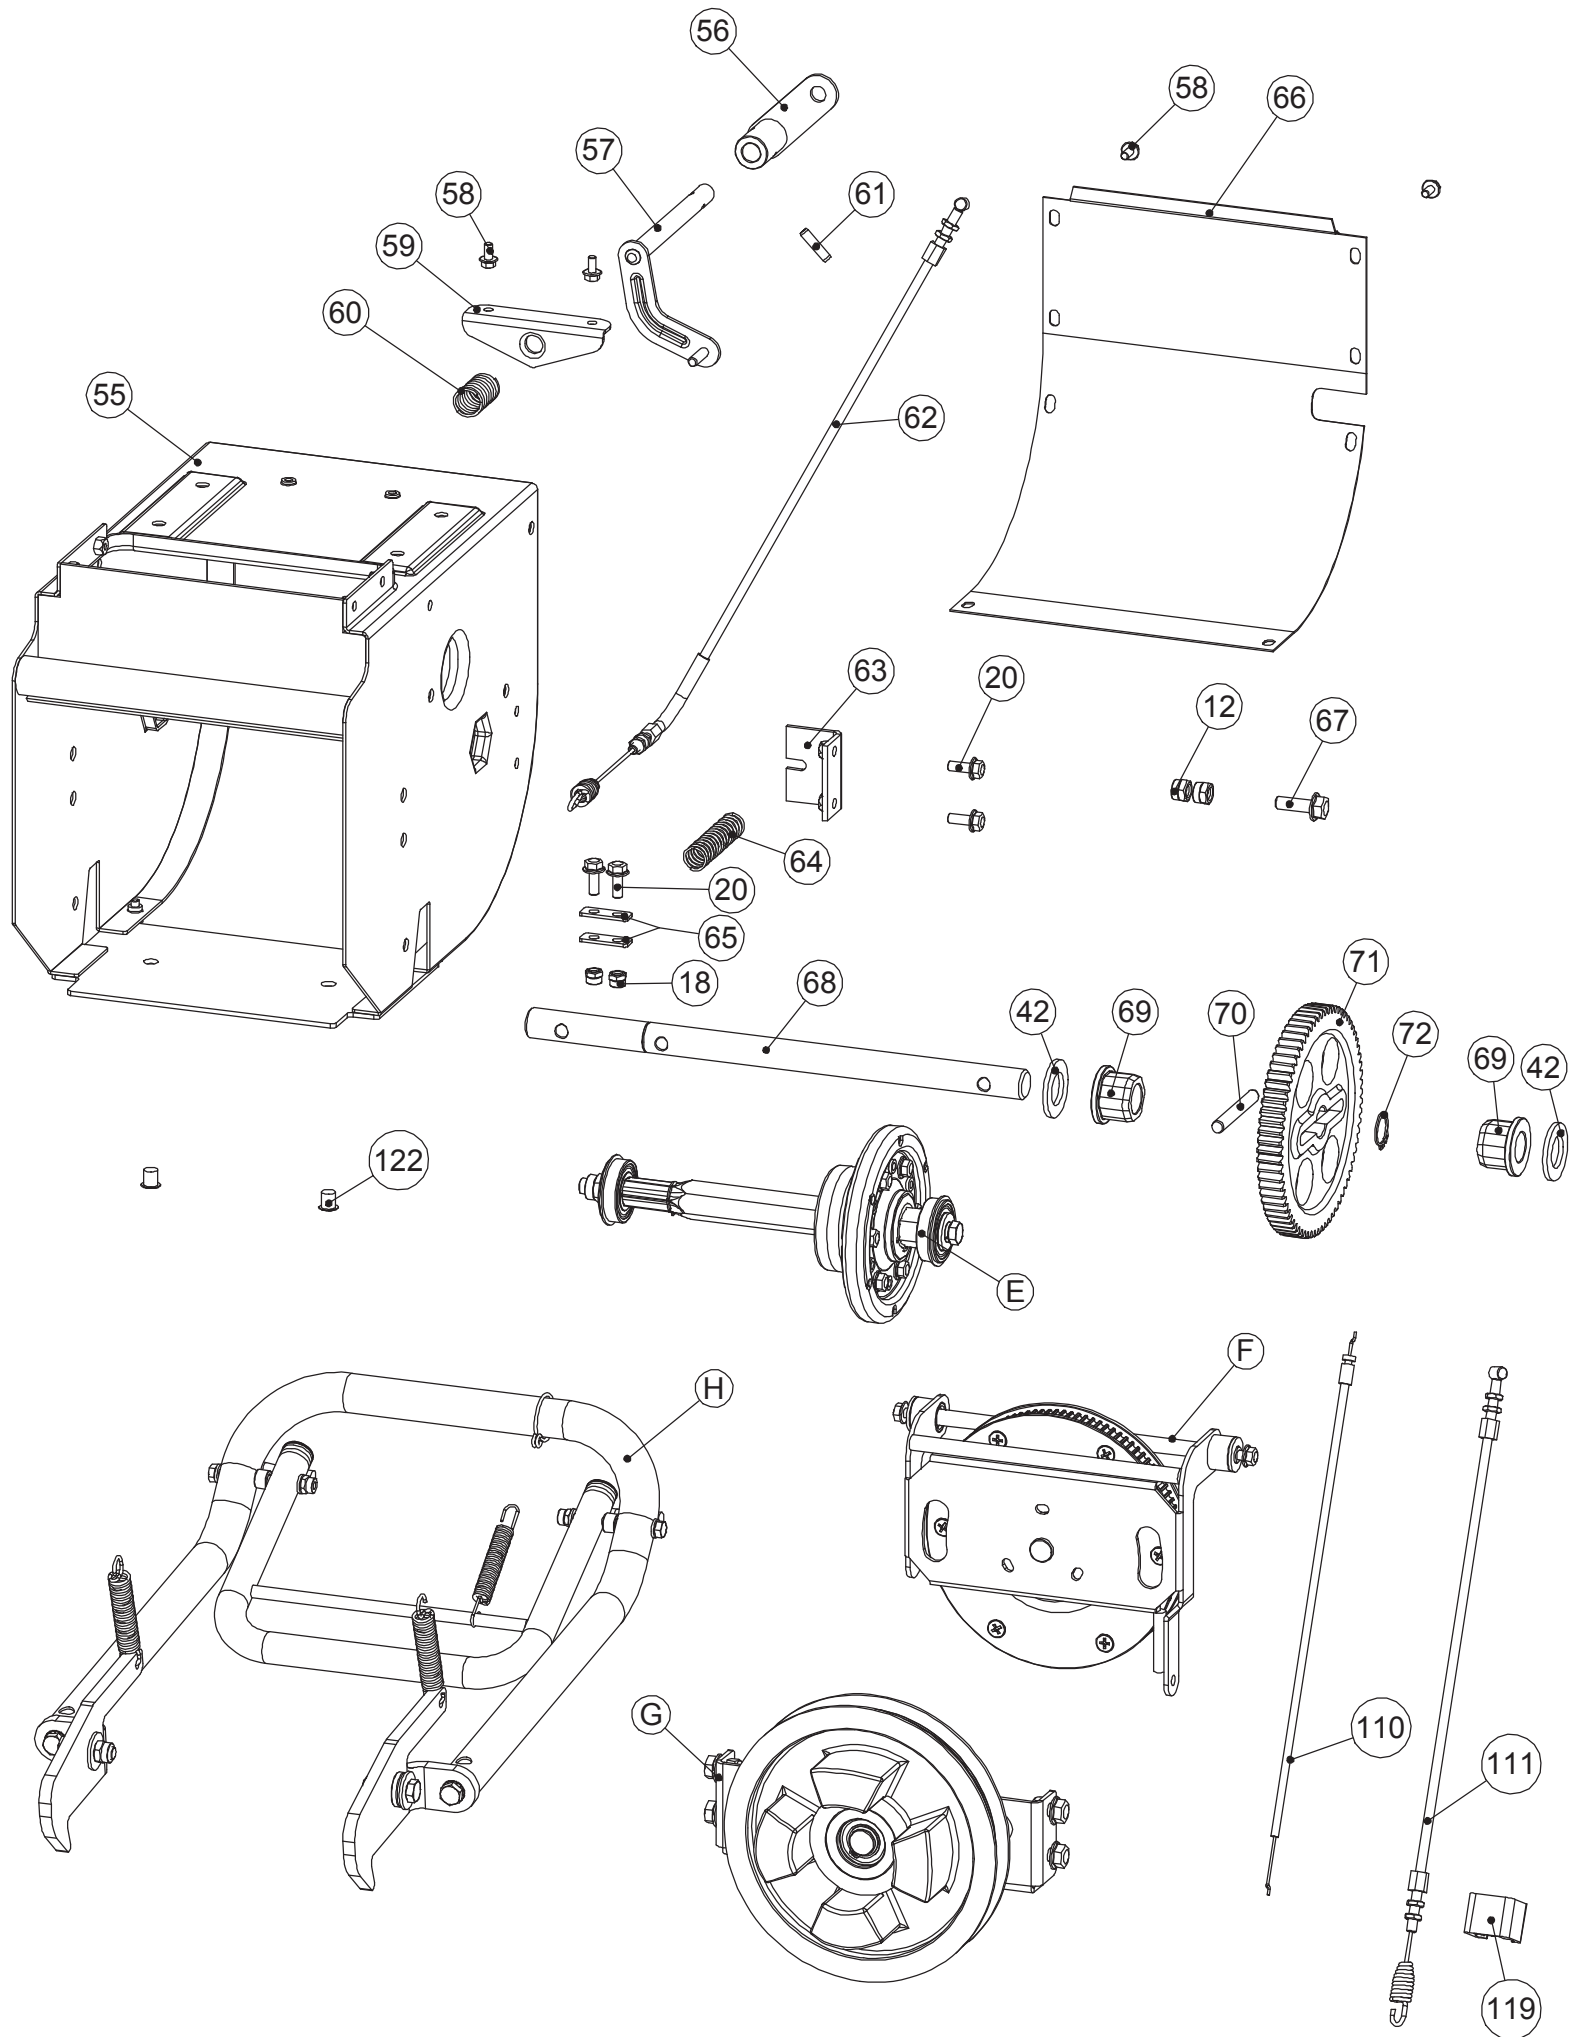

POS	QTY	PARTNUMBER	BESKRIVELSE	DESCRIPTION
E	1	430042	GEARHJUL KOMPLET	GEARWHEEL COMPLETE
G	1	430043	KOBLING KOMPLET	COUPLING COMPLETE
F	1	430044	VARIO SKIVE KOMPLET	VARIO DISK COMPLETE
D-12	4	423978	LÅSEMØTRIK M8	LOCKING NUT M8-8
D-18	2	90100691	LÅSEMØTRIK 8.8 M6	LOCKING NUT M6
D-20	4	423921	FLANGEBOLT M6X16	BOLT M6*16-8.8
D-42	2	423940	SKIVE	WASHER 20
D-55	1	423954	CHASSIS	CHASSIS
D-56	1	423955	ARM	SHIFT ARM
D-57	1	423956	ARM	SHIFT DRIVER
D-58	10	423957	BOLT M5X10	SCREW M5*10
D-59	1	423958	BESLAG	SHIFT DRIVER HOLDER
D-60	1	423959	FJEDER	SPRING
D-61	1	423960	PIN 6X25	SPRING PIN 6*25
D-62	1	423961	KABEL	DRIVE CABLE
D-63	1	423962	KABELHOLDER FREMDRIFT	DRIVE CABLE HOLDER
D-64	1	423963	FJEDER	SPRING
D-65	2	423964	KABELHOLDER	CABLE HOLDER
D-66	1	423965	DÆKSEL	CHASSIS COVER
D-67	2	423966	BOLT M8X25	BOLT M8*25-8.8
D-68	1	423967	AKSEL	WHEEL SHAFT
D-69	2	423968	BØS	WHEEL BUSH
D-70	1	423969	PIN 8X65	PIN 8*65
D-71	1	423970	TANDHJUL	BIGGER GEAR
D-72	1	423971	SEEGERRING 19	CIRCLIPS FOR SHAFT 19
D-110	1	423973	KABEL GAS	GAS CABLE
D-111	1	423974	KABEL 1460	PTO CABLE
D-119	2	423976	HOLDER	PLASTIC CABLE HOLDER
D-120	2	423977	HÆTTE M6	M6 NUT COVER
D-122	2	430052	PROP