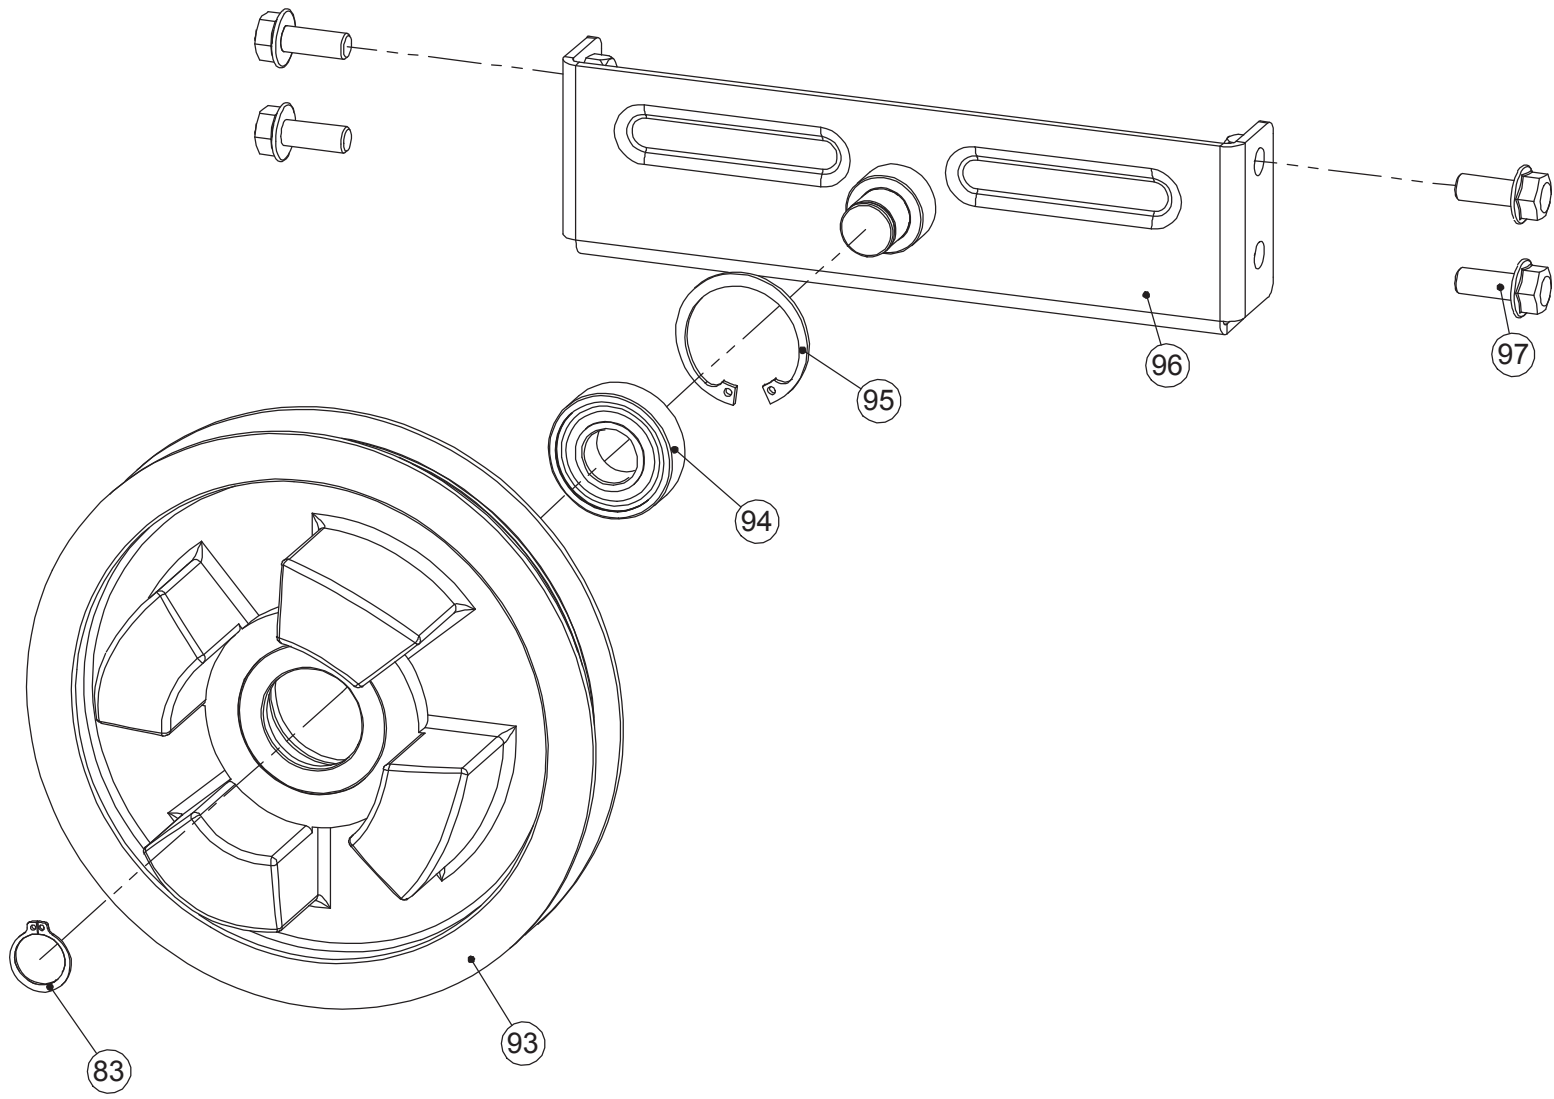

POS	QTY	PARTNUMBER	BESKRIVELSE	DESCRIPTION
G-83	1	423989	SEEGERRING 17	CIRCLIPS FOR SHAFT 17
G-93	1	423996	REMSKIVE	BIGGER V-RIB PULLEY
G-94	1	423980	LEJE 6203-2RSH-NR	BEARING 6203-2RSH-NR
G-95	1	423997	SEEGERRING 40	CIRCLIPS FOR HOLE 40
G-96	1	423998	BESLAG FOR REMSKIVE	BIGGER V-RIB PULLEY BRAKET
G-97	4	423999	BOLT M8X20	BOLT M8*20-8.8