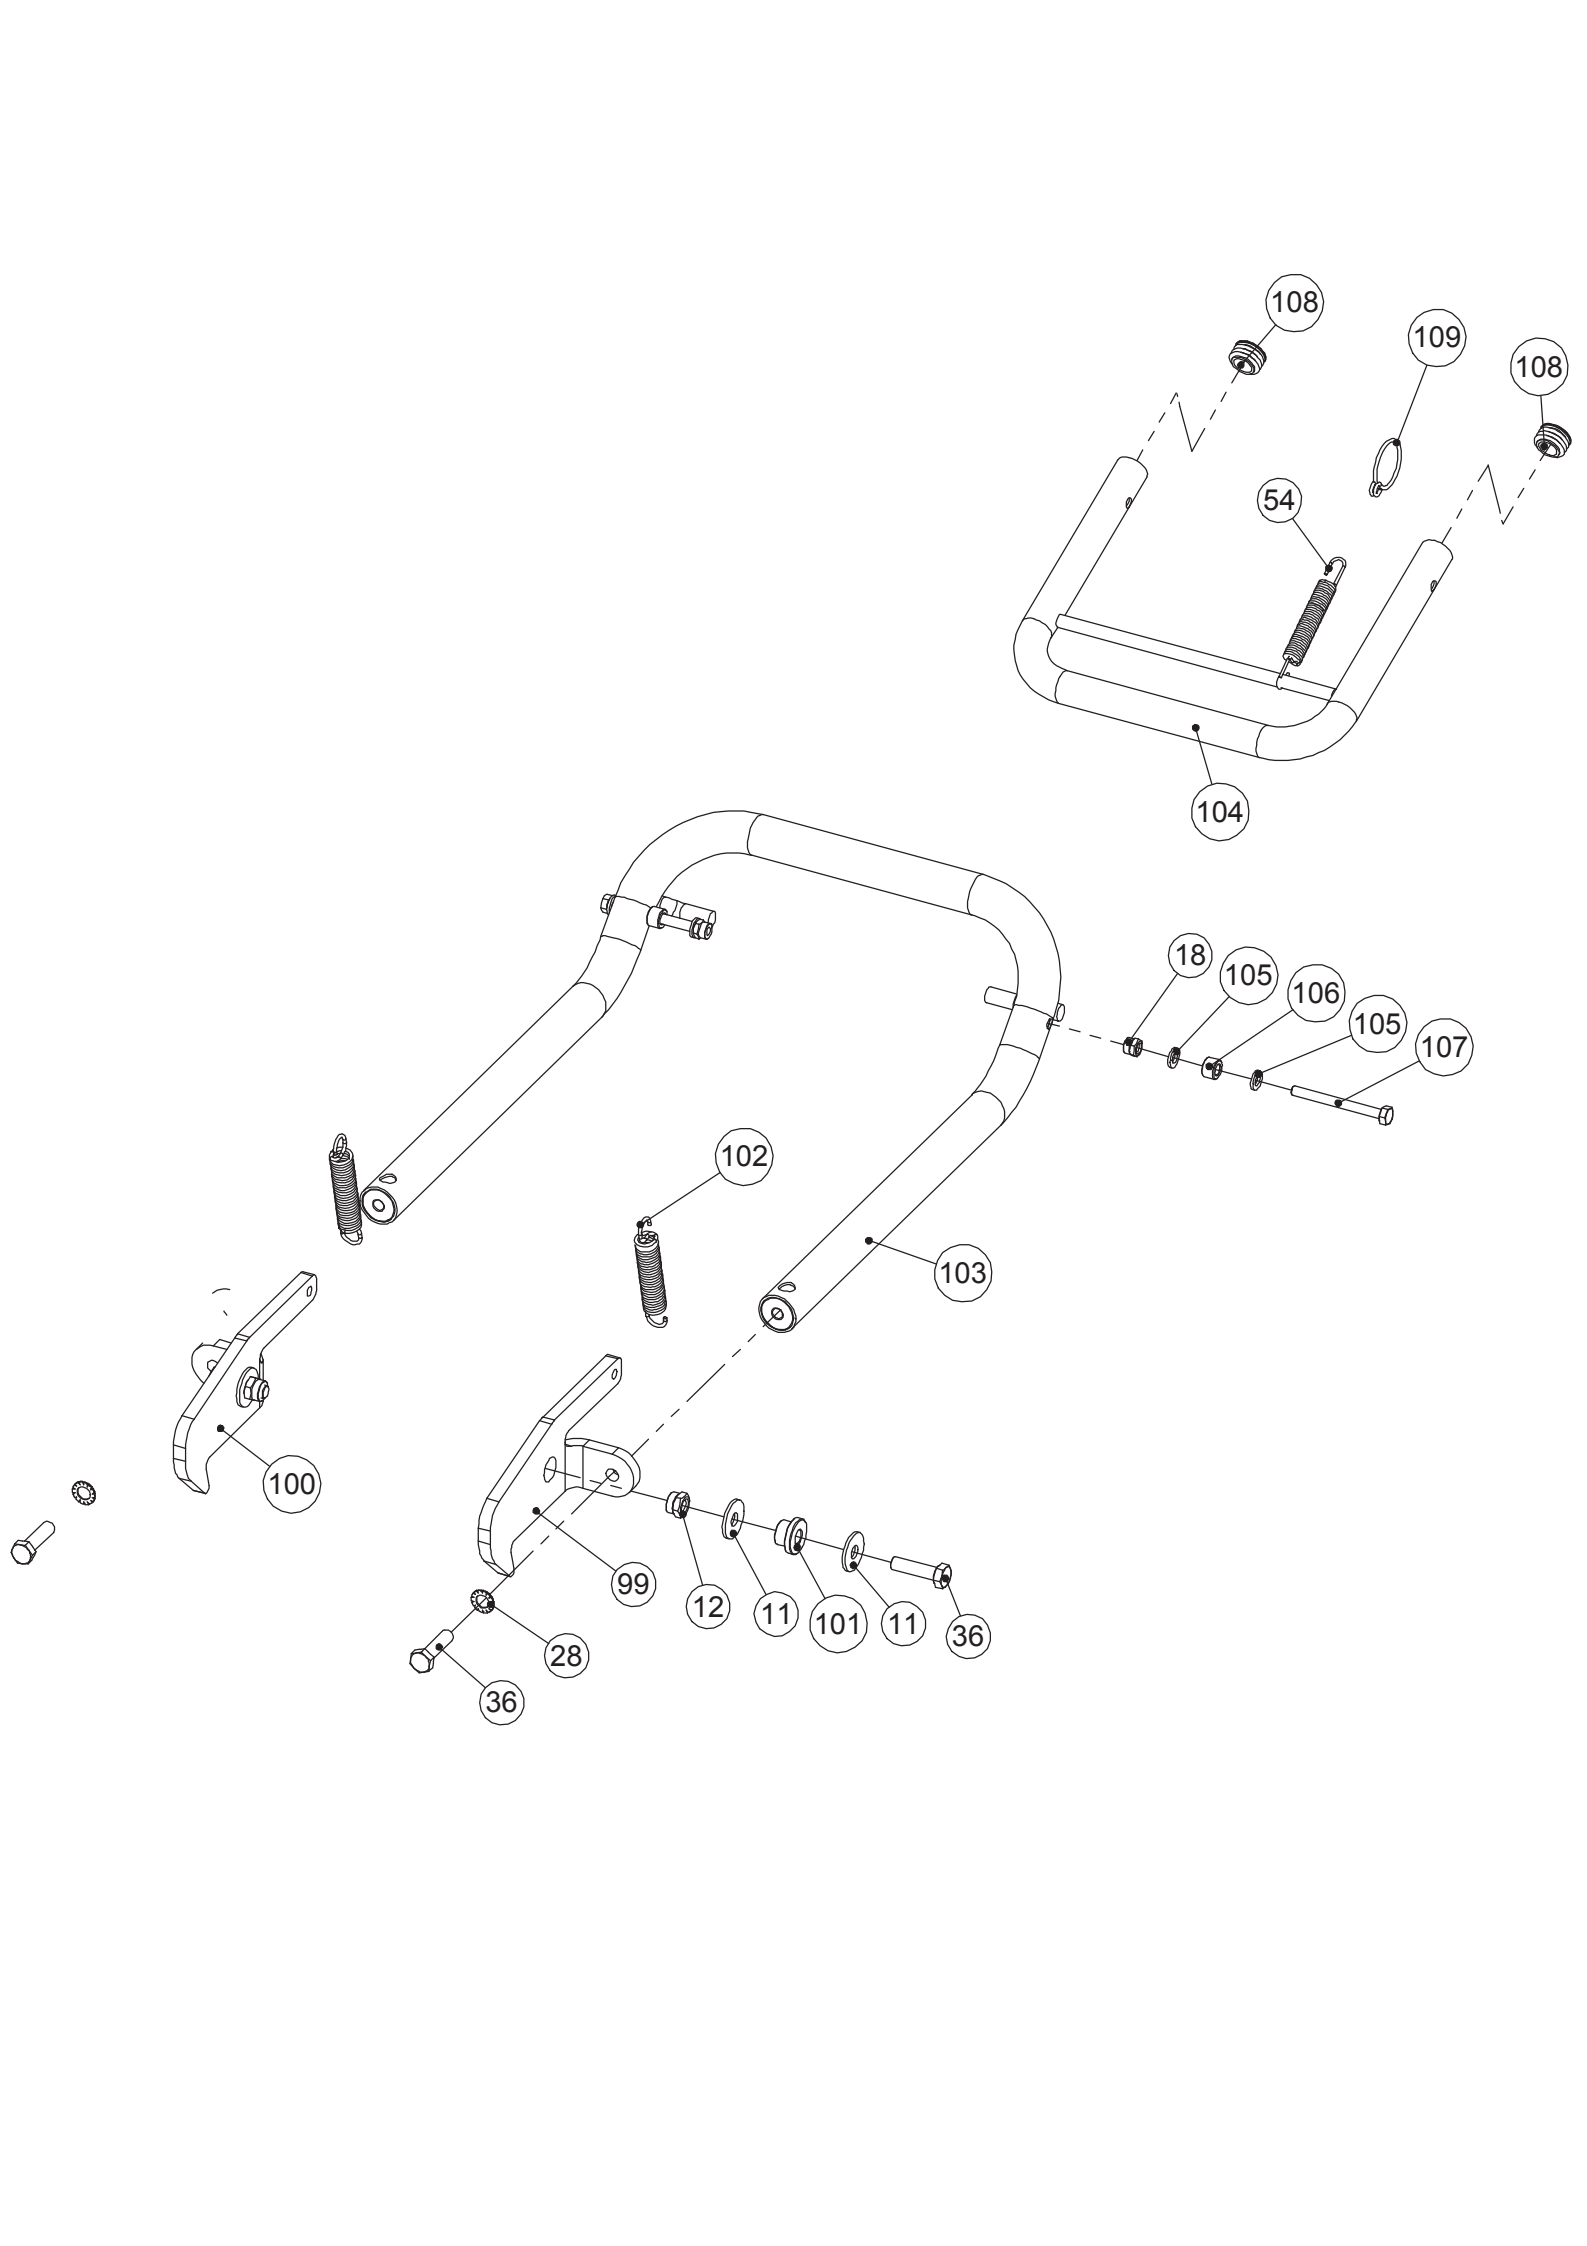

POS	QTY	PARTNUMBER	BESKRIVELSE	DESCRIPTION
H-11	4	90102310	PLANSKIVE M8 FZ	FACE PLATE M8 FZ
H-12	2	423978	LÅSEMØTRIK M8	LOCKING NUT M8-8
H-18	2	423953	LÅSEMØTRIK M6	LOCKING NUT M6-8
H-28	2	423927	SKIVE M8	WASHER 8
H-36	4	423934	BOLT M8X30	BOLT M8*30-8.8
H-54	1	423952	FJEDER	SPRING
H-99	1	424000	STYRBESLAG VENSTRE VENSTRE	HOOK LEFT
H-100	1	424001	STYRBESLAG HØJRE HØJRE	HOOK RIGHT
H-101	2	424002	KRAVE	HOOK BUSH
H-102	2	424003	FJEDER	HOOK SPRING
H-103	1	424004	FODPEDAL	FOOT LEVER
H-104	1	424005	STØTTE PEDAL	SUPPORT LEG
H-105	4	424006	SKIVE 6	WASHER 6
H-106	2	424007	BØS	SUPPORT LEG BUSH
H-107	2	424008	BOLT M6X65	BOLT M6*65-8.8
H-108	2	424009	PROP 20	?20 TUBE PLUG
H-109	1	424010	CLIPS	CLIPS