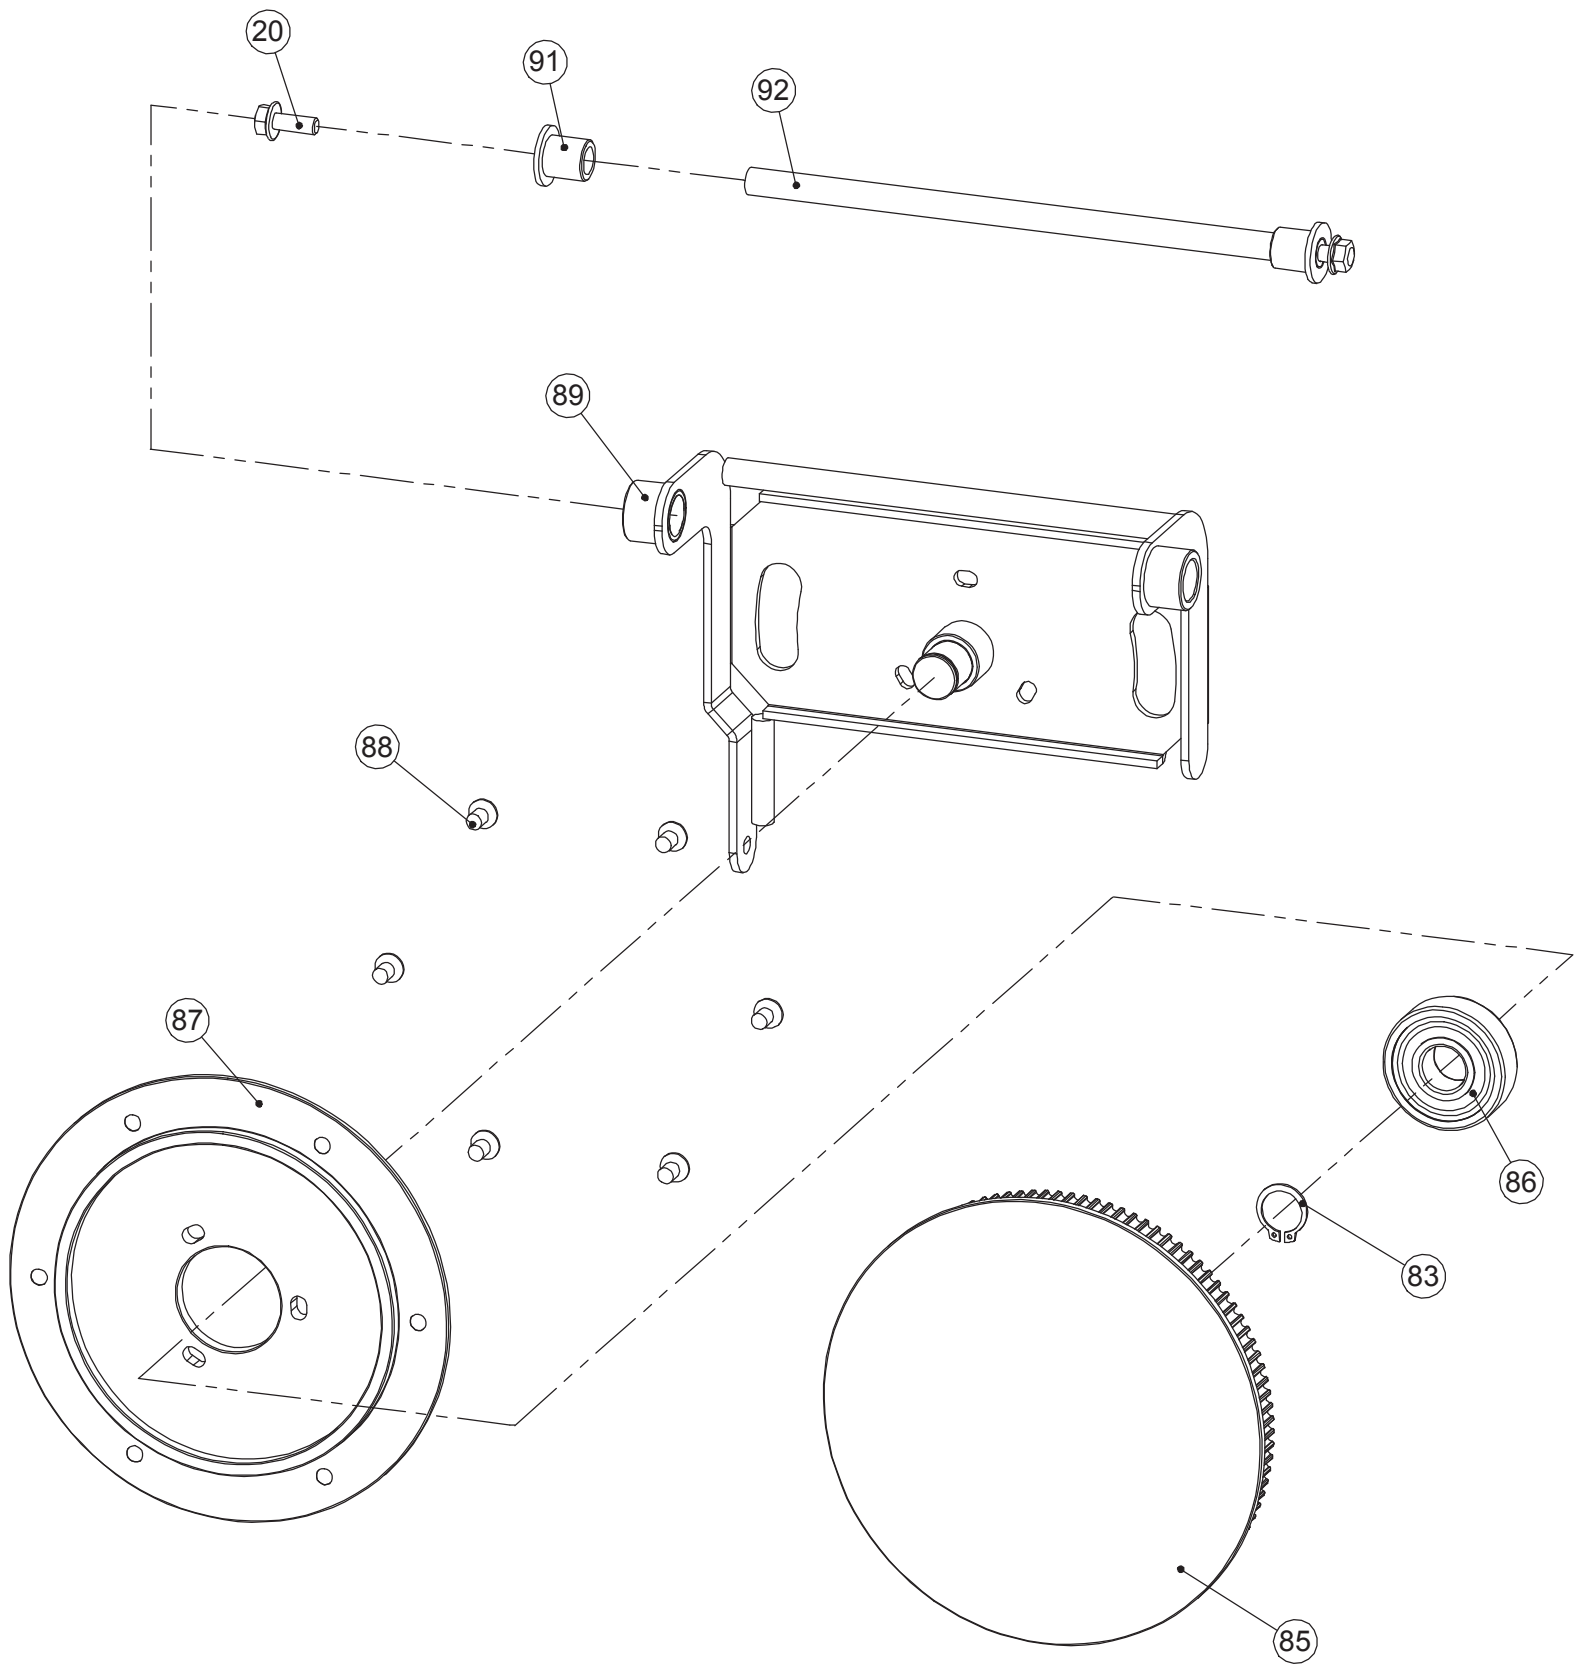

POS	QTY	PARTNUMBER	BESKRIVELSE	DESCRIPTION
F	1	430044	VARIO SKIVE KOMPLET	VARIO DISK COMPLETE
F-85	1	423990	VARIOSKIVE	VARIO DISC
F-86	1	90200228	KUGLELEJE 6203RS 40X17X12	BALL BEARING 6203RS 40X17X12
F-87	1	423991	VARIOSKIVE	VARIO DISC PLATE
F-88	6	423992	BOLT M6X10	SCREW M6*10-8.8
F-89	1	423993	BESLAG FOR VARIO	VARIO DISC BRAKET
F-91	2	430044	VARIO SKIVE KOMPLET	VARIO DISK COMPLETE
F-92	1	423995	AKSEL	VARIO DIS SWING SHAFT
F-20	2	423921	FLANGEBOLT M6X16	BOLT M6*16-8.8
F-83	1	423989	SEEGERRING 17	CIRCLIPS FOR SHAFT 17