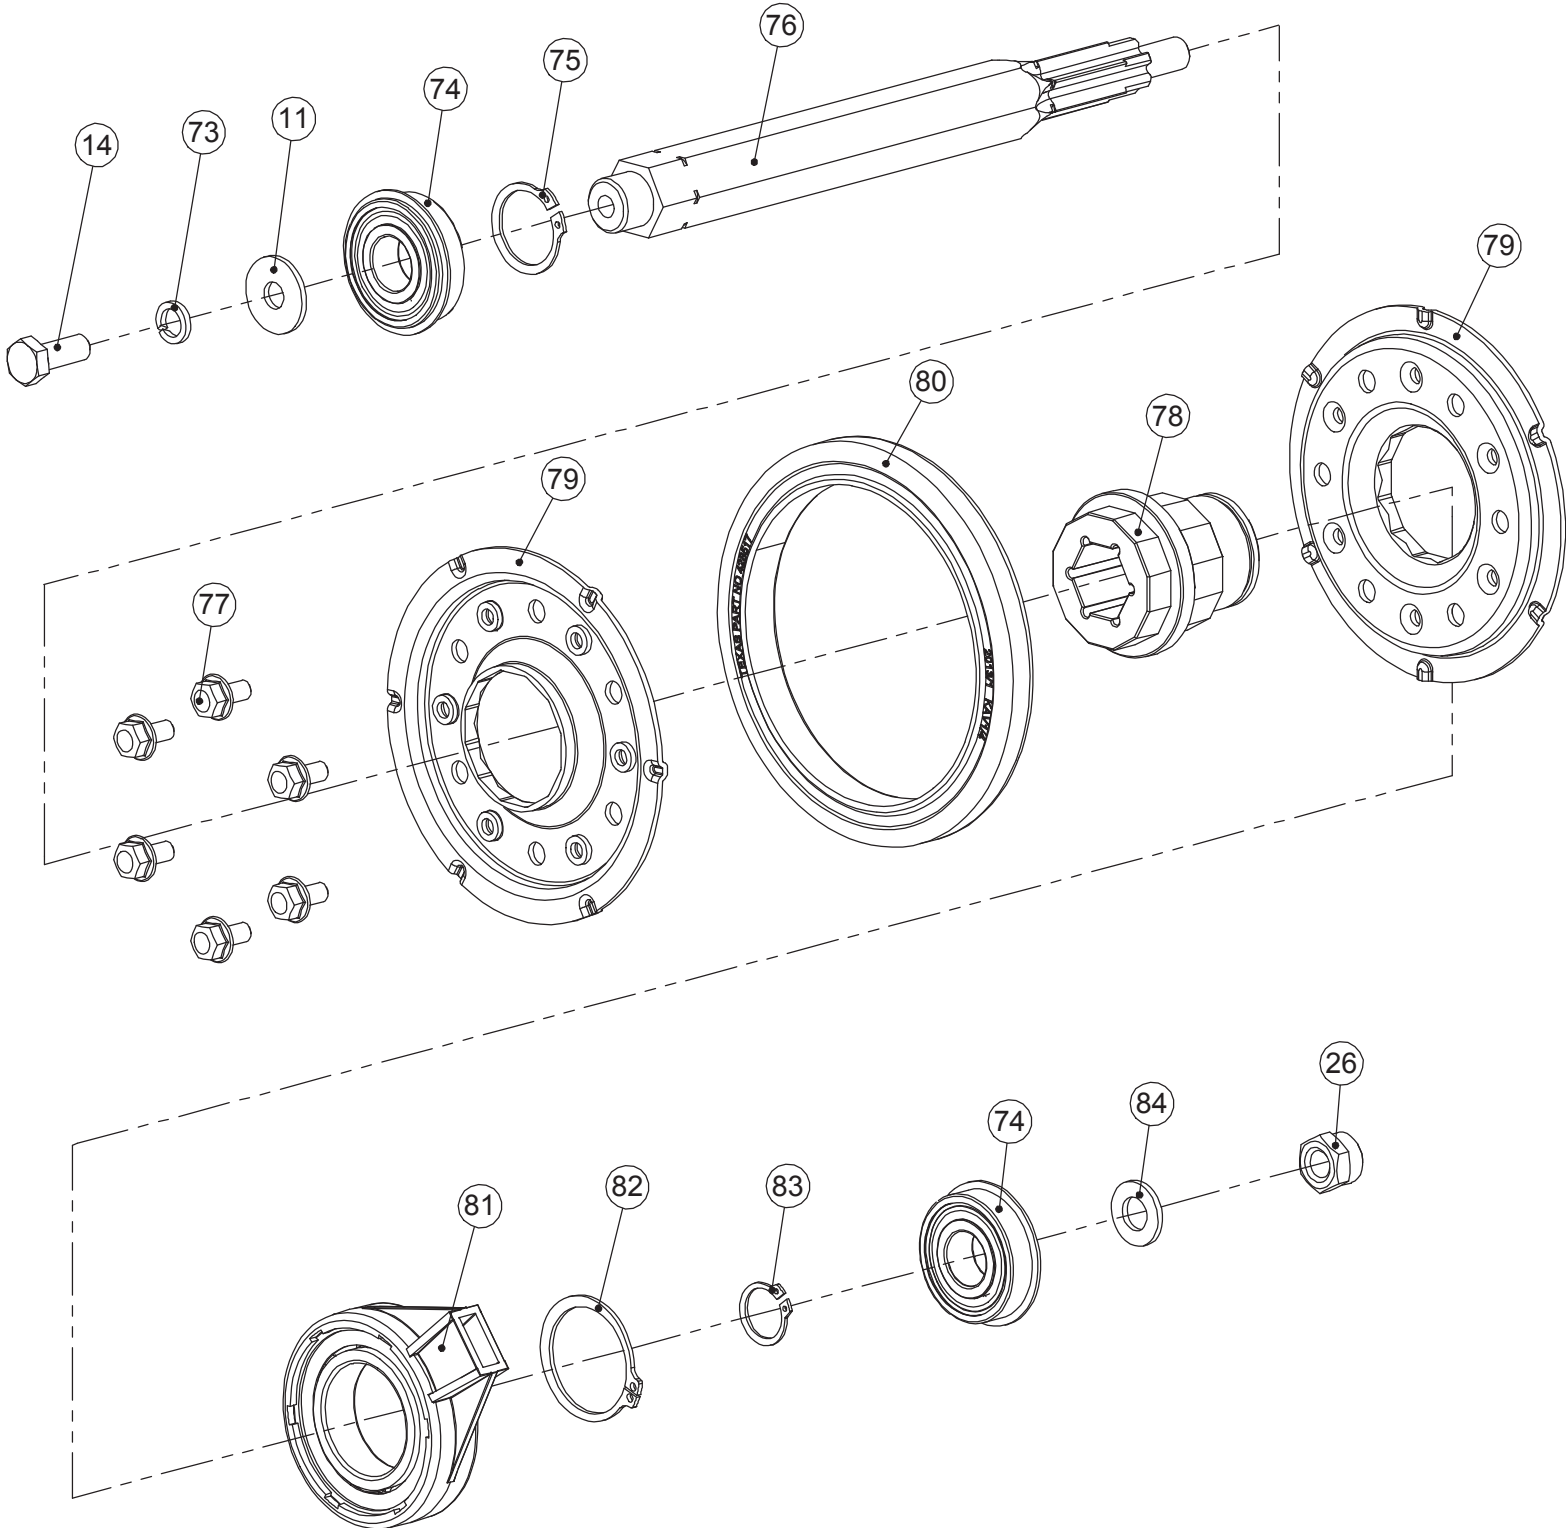

POS	QTY	PARTNUMBER	BESKRIVELSE	DESCRIPTION
E	1	430042	GEARHJUL KOMPLET	GEARWHEEL COMPLETE
E-11	1	90102310	PLANSKIVE M8 FZ	FACE PLATE M8 FZ
E-14	1	423916	BOLT M8X20	BOLT M8*20-8.8
E-26	1	420641	LÅSEMØTRIK M10	HEXAGON LOCK NUT M10
E-73	1	423979	FJEDERSKIVE 8	SPRING WASHER 8
E-74	2	423980	LEJE 6203-2RSH-NR	BEARING 6203-2RSH-NR
E-75	1	423981	SEEGERRING 25	CIRCLIPS FOR SHAFT 25
E-76	1	423982	AKSEL TIL GEARHJUL	SMALL GEAR COMPLETE
E-77	6	423983	FLANGEBOLT M6X14	BOLT M6*14-8.8
E-78	1	423984	GEAR	SHIFT BUSH
E-79	2	423985	GEAR SKIVE	RUBBER RING RIB
E-80	1	428517	GUMMI RING COMBI 800 SBT-75	RUBBER RING SBT-75
E-81	1	423987	LEJE	SHIFT BEARING
E-82	1	423988	SEEGERRING 35	CIRCLIPS FOR SHAFT 35
E-83	1	423989	SEEGERRING 17	CIRCLIPS FOR SHAFT 17
E-84	1	423928	PLANSKIVE Ø10	WASHER 10