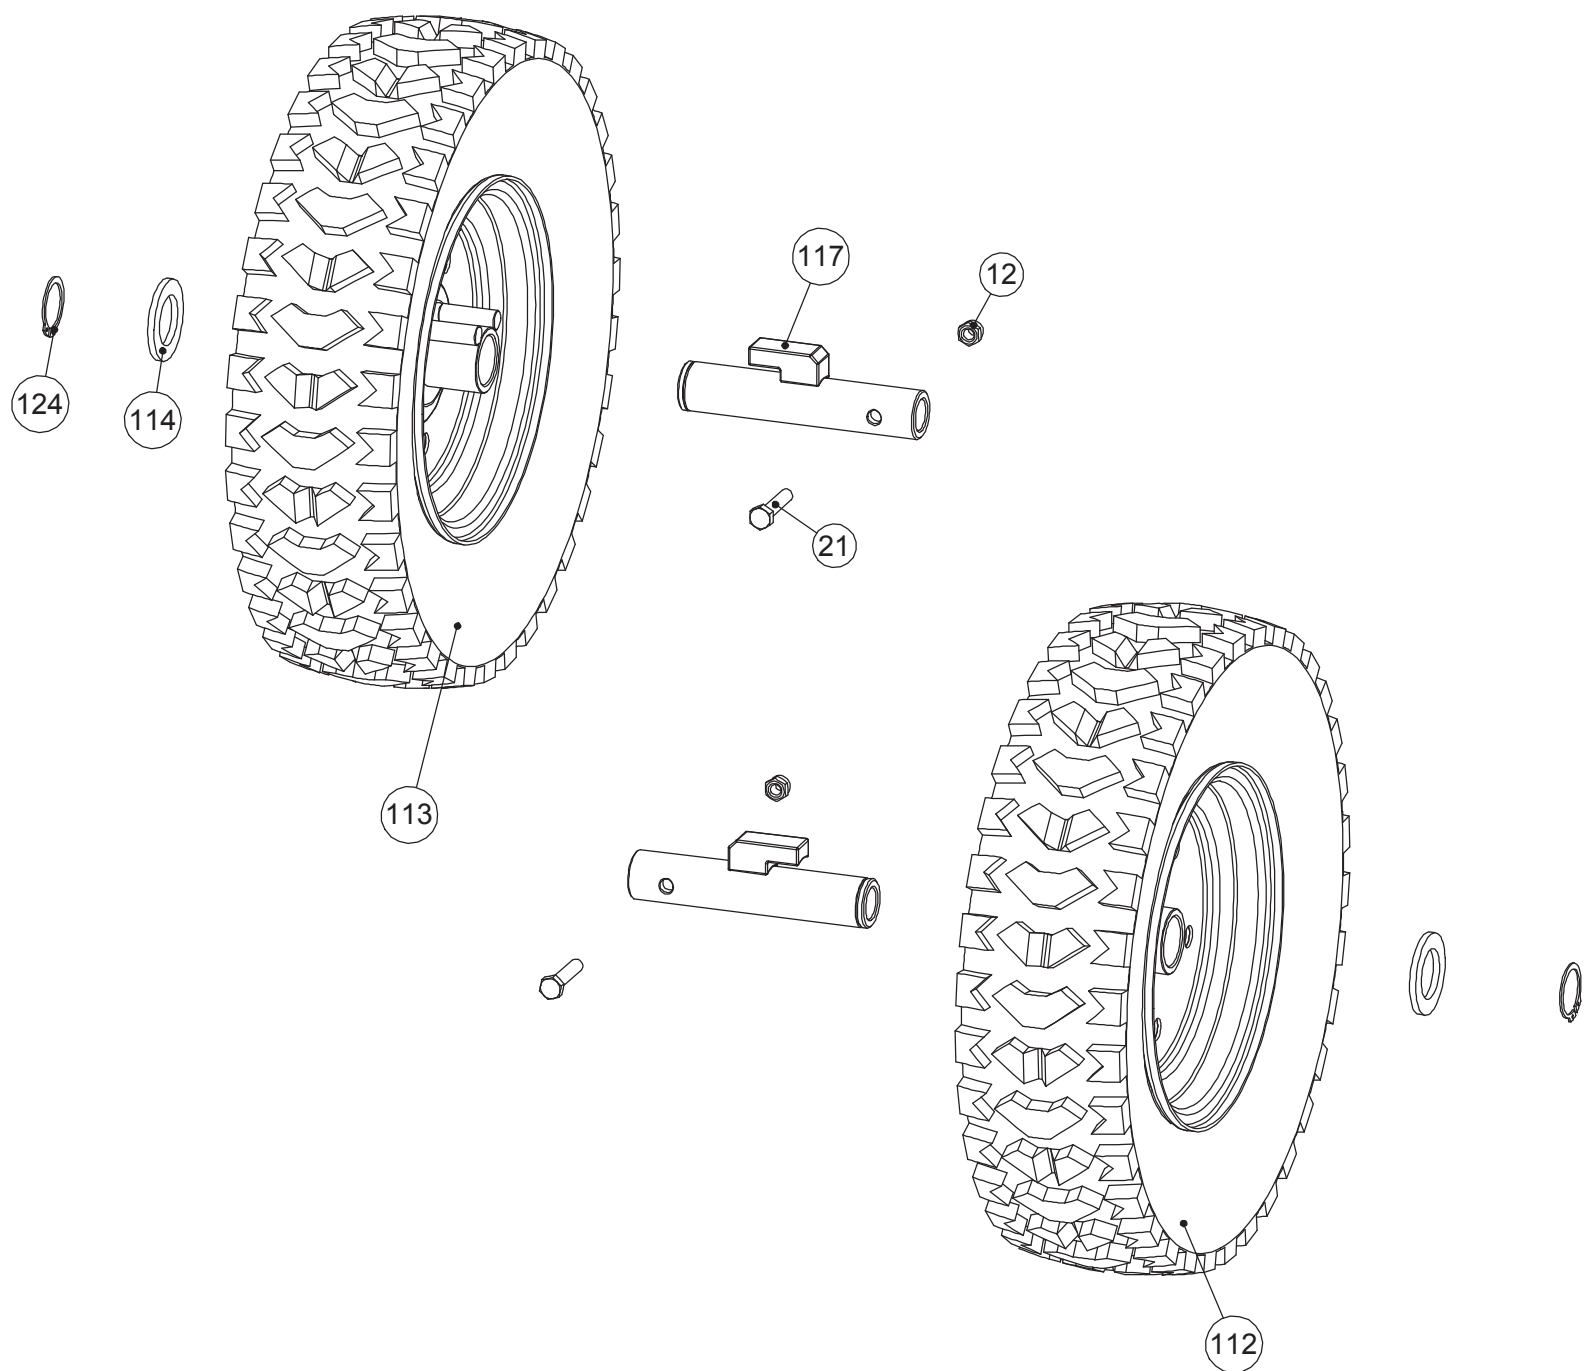

POS	QTY	PARTNUMBER	BESKRIVELSE	DESCRIPTION
E	1	430042	GEARHJUL KOMPLET	GEARWHEEL COMPLETE
E-11	1	90102310	PLANSKIVE M8 FZ	FACE PLATE M8 FZ
E-14	1	423916	BOLT M8X20	BOLT M8*20-8.8
E-26	1	420641	LÅSEMØTRIK M10	HEXAGON LOCK NUT M10
E-73	1	423979	FJEDERSKIVE 8	SPRING WASHER 8
E-74	2	423980	LEJE 6203-2RSH-NR	BEARING 6203-2RSH-NR
E-75	1	423981	SEEGERRING 25	CIRCLIPS FOR SHAFT 25
E-76	1	423982	AKSEL TIL GEARHJUL	SMALL GEAR COMPLETE
E-77	6	423983	FLANGEBOLT M6X14	BOLT M6*14-8.8
E-78	1	423984	GEAR	SHIFT BUSH
E-79	2	423985	GEAR SKIVE	RUBBER RING RIB
E-80	1	428517	GUMMI RING COMBI 800 SBT-75	RUBBER RING SBT-75
E-81	1	423987	LEJE	SHIFT BEARING
E-82	1	423988	SEEGERRING 35	CIRCLIPS FOR SHAFT 35
E-83	1	423989	SEEGERRING 17	CIRCLIPS FOR SHAFT 17
E-84	1	423928	PLANSKIVE Ø10	WASHER 10

POS	QTY	PARTNUMBER	BESKRIVELSE	DESCRIPTION
G-83	1	423989	SEEGERRING 17	CIRCLIPS FOR SHAFT 17
G-93	1	423996	REMSKIVE	BIGGER V-RIB PULLEY
G-94	1	423980	LEJE 6203-2RSH-NR	BEARING 6203-2RSH-NR
G-95	1	423997	SEEGERRING 40	CIRCLIPS FOR HOLE 40
G-96	1	423998	BESLAG FOR REMSKIVE	BIGGER V-RIB PULLEY BRAKET
G-97	4	423999	BOLT M8X20	BOLT M8*20-8.8

POS	QTY	PARTNUMBER	BESKRIVELSE	DESCRIPTION
I-12	2	423978	LÅSEMØTRIK M8	LOCKING NUT M8
I-21	2	423922	BOLT M8X40	BOLT M8X40
I-112	1	424011	HJUL,KOMPLET 4,80-8	WHEEL 4,80-8
I-112A	1	430046	DÆK VENSTRE	TYRE VENSTRE
I-113	1	424012	HJUL,KOMPL. 4,80-8, HØJRE	WHEEL 4,80-8, HØJRE
I-113A	1	430045	DÆK HØJRE	TYRE HØJRE
I-114	2	424013	SKIVE Ø30	WASHER Ø30
I-117	2	424015	HJULAKSEL Ø30	WHEEL SHAFT Ø30
I-124	2	90102500	LÅSERING U30	LOCKING RING U30