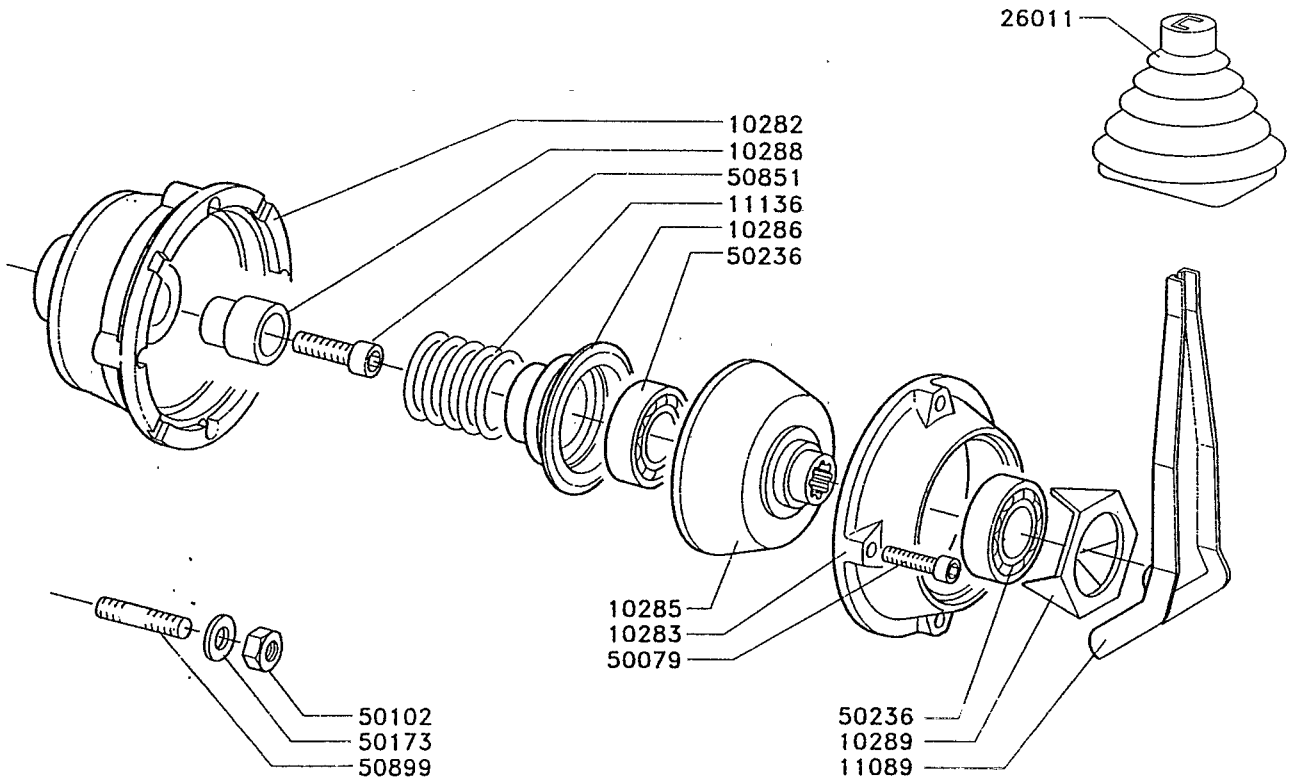

A65D

- 3 VITE M10x25 - 50033
- ROND. BISELLATA - 50153 № 2
- ROND. ELAST. DIN 137 - 50174
- QUADRO ALTO M10 - 50104

Illustration A		Pro-sweep Fejekost		Pro-sweep Kehrmaschine	Pro-sweep Sweeper	Pro-sweep Brosse
Nr.	Best.nr.	Stk	Beskrivelse DK	Bezeichnung D	Description GB	Description F
001	93500001	18	Vejfejeriing l. 80 cm	Strassenfegenring	Streetsweepring	Balayerrondelle
	93500001	22	Vejfejeriing l.100cm	Strassenfegenring	Streetsweepring	Balayerrondelle
002	93500002	2	Vejfejeriing kuppet	Strassenfegenring	Streetsweepring	Balayerrondelle
003	93500003	14	Afstandsring 80 cm	Buchse	Busching	Entretoise
	93500003	18	Afstandsring100cm	Buchse	Busching	Entretoise
004	90100692	2	Låsemøtrik	Mutter	Lock nut	Ecrou
005	90102917	2	Stålbolt	Schraube	Bolt	Vis
006	93500006	2	Børsterør 80 cm	Bürsterrohr	Brushtube	Brosser
	93500020	2	Børsterør 100 cm	Bürsterrohr	Brushtube	Brosser
007	93500007	2	Rondel	Scheibe	Washer	Rondelle
008	93500005	1	Gear	Gear	Gear	Gear
009	90100693	2	Låsemøtrik	Mutter	Lock nut	Ecrou
010	90102773	2	Stålbolt	Schraube	Bolt	Vis
011	90102199	6	Skive	Scheibe	Washer	Rondelle
012	90102773	6	Stålbolt	Schraube	Bolt	Vis
013	90102070	1	Pasfeder	Passfeder	Key	Clavette
014	90100284	1	Pinolskrue	Schraube	Bolt	Vis
015	93500121	1	Lejehus	Lagerhäuse	Bearing housing	Logement
016	90200325	2	Envejsleje	Kugellager	Ball bearing	Roulem. billes
017	93500124	1	Aksel	Welle	Shaft	Arbre
018	90102632	1	Seegering	Sprengring	Circlips	Circlip
019	90102495	2	Seegering	Sprengring	Circlips	Cisclip
020	93500008	1	Kardanled	Kardanled	Shaft	Consol
021	90104496	2	Rørstift	Spannstift	Pin	Vis de serrage
022	93500009	1	Splineaksel	Welle	Shaft	Arbre
023	90200242	2	Kugleleje	Kugellager	Balle bearing	Roulem á billes
024	90102954	4	Stålbolt	Schraube	Bolt	Vis
025	90100693	4	Låsemøtrik	Mutter	Lock nut	Ecrou
026	90102624	2	Seegering	Sprengring	Circlips	Circlip
027	90122121	4	Bolt	Schraube	Bolt	Vis
028	93500010	1	Stråskiller	Abdeckung	Bracket	Support
029	90102743	1	Stålbolt	Schraube	Bolt	Vis
030	90122180	1	Låsemøtrik	Mutter	Nut	Ecrou
031	93500012	1	Skærmholder	Konsole	Consol	Console
032	93500012	1	Skærmholder	Konsole	Consol	Console
033	90100085	4	Bræddebolt	Schraube	Bolt	Vis
034	90102939	2	Bolt	Schraube	Screw	Vis
035	90122180	4	Låsemøtrik	Mutter	Lock nut	Ecrou
036	93500031	1	Skærm 80 cm.	Abdeckung	Guard	Plaque
037	90102743	6	Bolt	Schraube	Bolt	Vis
038	90122180	6	Låsemøtrik	Mutter	Lock nut	Ecrou
039	93500160	2	Rørholder	Stahlbügel	Steelshackle	Etrier
040	90122180	8	Låsemøtrik	Mutter	Lock nut	Ecrou
041	93500016	1	Rørbøjle	Bügel	Steelshackle	Etrier
042	93500015	1	Svingstykke	Konsolle	Consol	Console
043	90102746	2	Stålbolt	Schraube	Bolt	Vis
044	90122180	2	Låsemøtrik	Mutter	Nut	Ecrou
045	90100662	2	Møtrik	Mutter	Nut	Ecrou
046	90102916	8	Bolt	Schraube	bolt	Vis
047	90102803	2	Stålbolt	Schraube	Bolt	Vis
048	93500137	2	Skive	Scheibe	Washer	Rondelle
049	93500136	2	Gevindskive	Mutter	Nut	Ecrou
050	93500014	1	Gaffelkonsol	Gabelkonsolle	Forbracket	Console de fourc.
051	93500122	2	Fjeder	Feder	Spring	Ressort
052	93500004	1	Stel	Chassis	Chassis	Châssis
053	90307351	2	Skumgreb	Plastgriff	Grip	Poignee
054	93500140	2	Håndtag	Griff	Handle	Poignee
055	90104480	2	Rørstift	Spannstift	Pin	Vis de serrage
056	93500123	2	Fjeder	Feder	Spring	Ressort
057	90120105	2	Skive	Scheibe	Washer	Rondelle
058	90104476	2	Rørstift	Spannstift	Pin	Vis de serrage