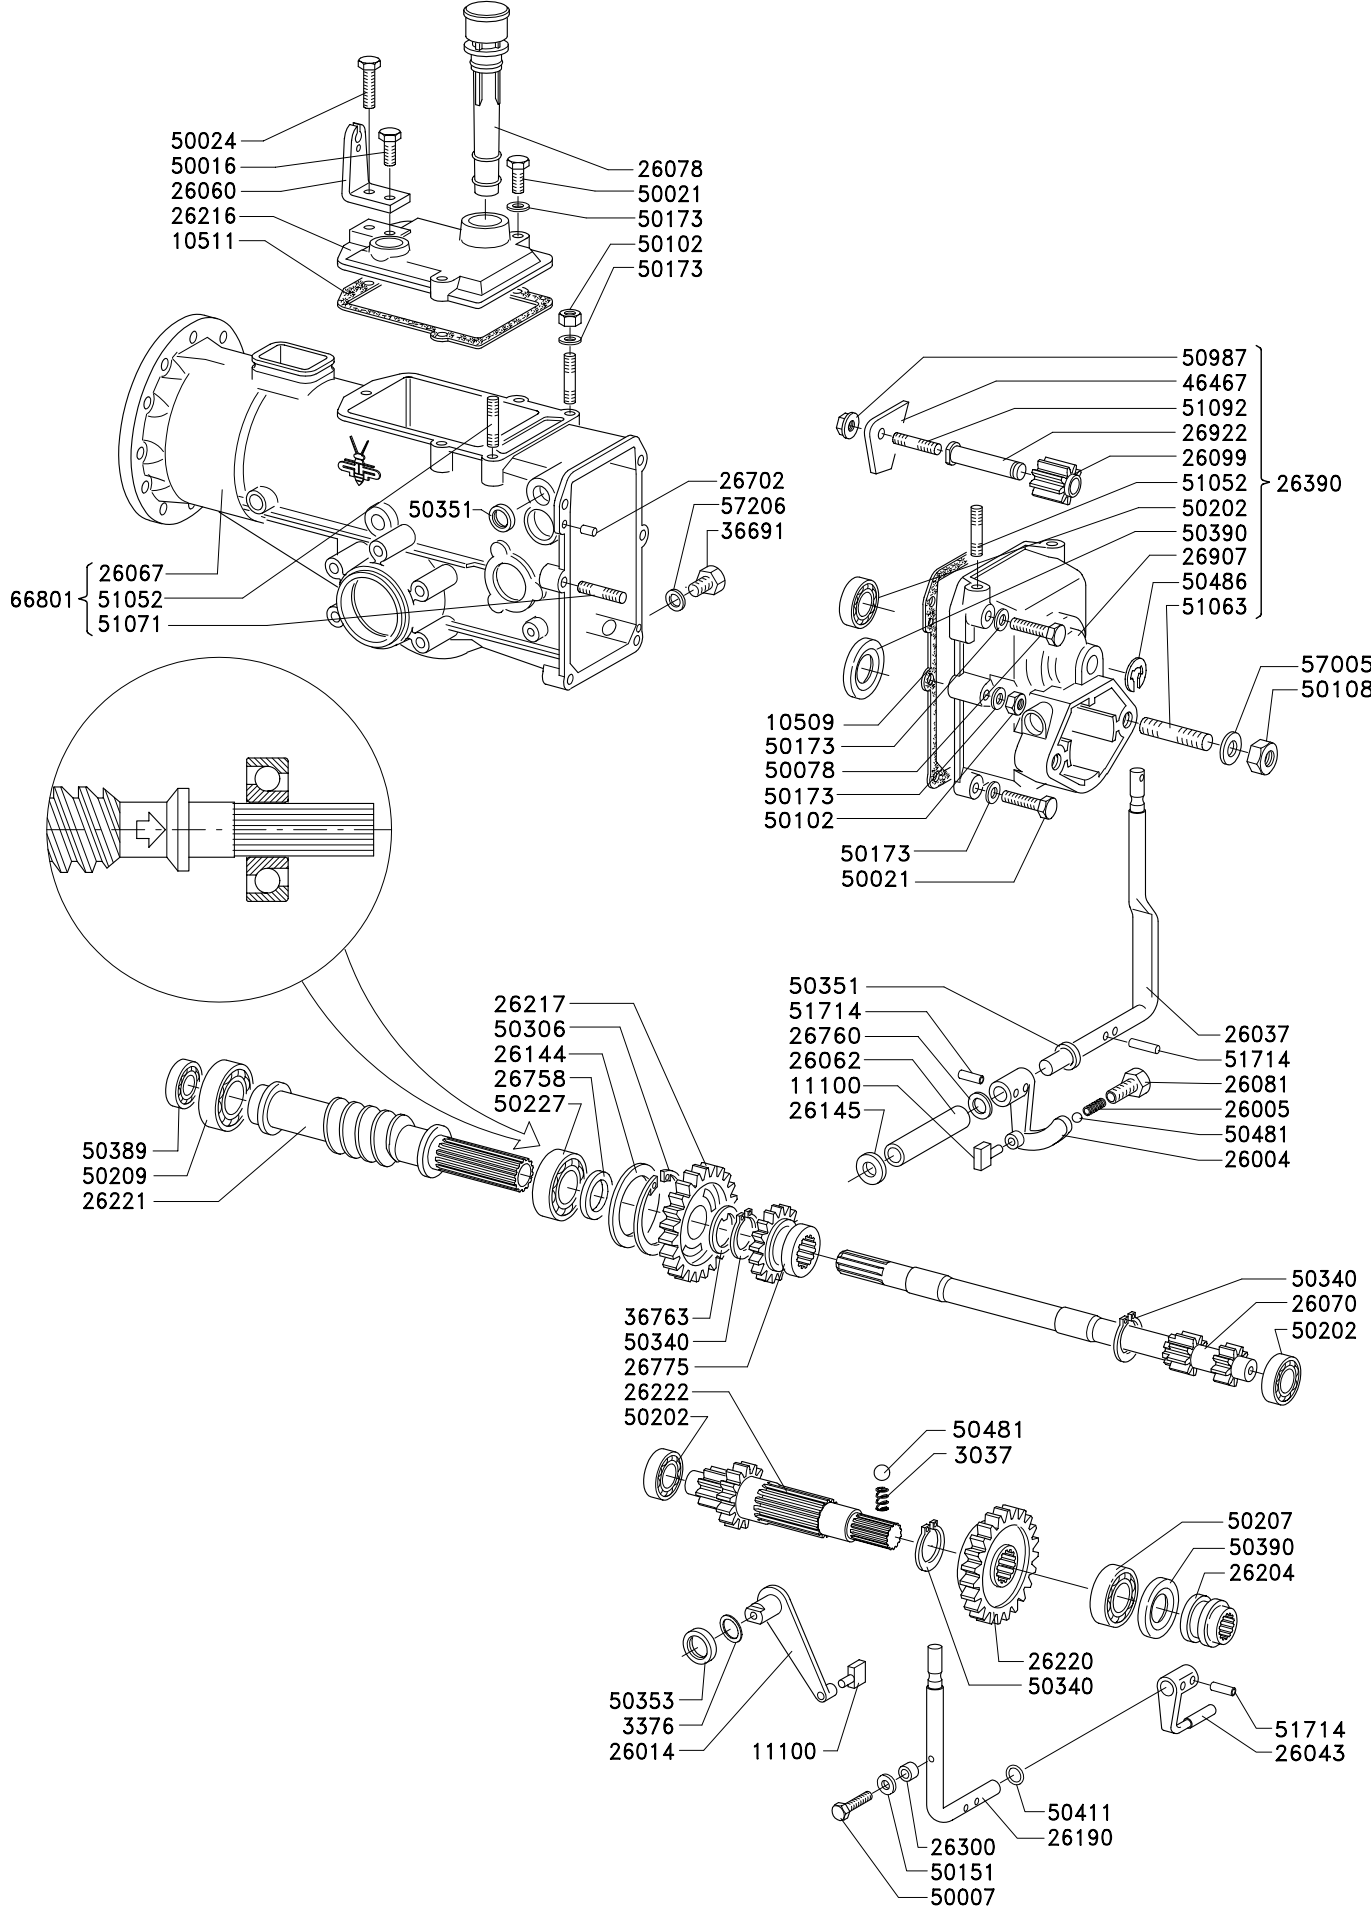

A65D

- 3 VITE M10x25 - 50033
- ROND. BISELLATA - 50153 № 2
- ROND. ELAST. DIN 137 - 50174
- QUADRO ALTO M10 - 50104

Illustration A		Pro-sweep Fejekost		Pro-sweep Kehrmaschine	Pro-sweep Sweeper	Pro-sweep Brosse
Nr.	Best.nr.	Stk	Beskrivelse DK	Bezeichnung D	Description GB	Description F
001	93500001	18	Vejfejeriing l. 80 cm	Strassenfegenring	Streetsweepring	Balayerrondelle
	93500001	22	Vejfejeriing l.100cm	Strassenfegenring	Streetsweepring	Balayerrondelle
002	93500002	2	Vejfejeriing kuppet	Strassenfegenring	Streetsweepring	Balayerrondelle
003	93500003	14	Afstandsring 80 cm	Buchse	Busching	Entretoise
	93500003	18	Afstandsring100cm	Buchse	Busching	Entretoise
004	90100692	2	Låsemøtrik	Mutter	Lock nut	Ecrou
005	90102917	2	Stålbolt	Schraube	Bolt	Vis
006	93500006	2	Børsterør 80 cm	Bürsterrohr	Brushtube	Brosser
	93500020	2	Børsterør 100 cm	Bürsterrohr	Brushtube	Brosser
007	93500007	2	Rondel	Scheibe	Washer	Rondelle
008	93500005	1	Gear	Gear	Gear	Gear
009	90100693	2	Låsemøtrik	Mutter	Lock nut	Ecrou
010	90102773	2	Stålbolt	Schraube	Bolt	Vis
011	90102199	6	Skive	Scheibe	Washer	Rondelle
012	90102773	6	Stålbolt	Schraube	Bolt	Vis
013	90102070	1	Pasfeder	Passfeder	Key	Clavette
014	90100284	1	Pinolskrue	Schraube	Bolt	Vis
015	93500121	1	Lejehus	Lagerhäuse	Bearing housing	Logement
016	90200325	2	Envejsleje	Kugellager	Ball bearing	Roulem. billes
017	93500124	1	Aksel	Welle	Shaft	Arbre
018	90102632	1	Seegering	Sprengring	Circlips	Circlip
019	90102495	2	Seegering	Sprengring	Circlips	Cisclip
020	93500008	1	Kardanled	Kardanled	Shaft	Consol
021	90104496	2	Rørstift	Spannstift	Pin	Vis de serrage
022	93500009	1	Splineaksel	Welle	Shaft	Arbre
023	90200242	2	Kugleleje	Kugellager	Balle bearing	Roulem á billes
024	90102954	4	Stålbolt	Schraube	Bolt	Vis
025	90100693	4	Låsemøtrik	Mutter	Lock nut	Ecrou
026	90102624	2	Seegering	Sprengring	Circlips	Circlip
027	90122121	4	Bolt	Schraube	Bolt	Vis
028	93500010	1	Stråskiller	Abdeckung	Bracket	Support
029	90102743	1	Stålbolt	Schraube	Bolt	Vis
030	90122180	1	Låsemøtrik	Mutter	Nut	Ecrou
031	93500012	1	Skærmholder	Konsole	Consol	Console
032	93500012	1	Skærmholder	Konsole	Consol	Console
033	90100085	4	Bræddebolt	Schraube	Bolt	Vis
034	90102939	2	Bolt	Schraube	Screw	Vis
035	90122180	4	Låsemøtrik	Mutter	Lock nut	Ecrou
036	93500031	1	Skærm 80 cm.	Abdeckung	Guard	Plaque
037	90102743	6	Bolt	Schraube	Bolt	Vis
038	90122180	6	Låsemøtrik	Mutter	Lock nut	Ecrou
039	93500160	2	Rørholder	Stahlbügel	Steelshackle	Etrier
040	90122180	8	Låsemøtrik	Mutter	Lock nut	Ecrou
041	93500016	1	Rørbøjle	Bügel	Steelshackle	Etrier
042	93500015	1	Svingstykke	Konsolle	Consol	Console
043	90102746	2	Stålbolt	Schraube	Bolt	Vis
044	90122180	2	Låsemøtrik	Mutter	Nut	Ecrou
045	90100662	2	Møtrik	Mutter	Nut	Ecrou
046	90102916	8	Bolt	Schraube	bolt	Vis
047	90102803	2	Stålbolt	Schraube	Bolt	Vis
048	93500137	2	Skive	Scheibe	Washer	Rondelle
049	93500136	2	Gevindskive	Mutter	Nut	Ecrou
050	93500014	1	Gaffelkonsol	Gabelkonsolle	Forbracket	Console de fourc.
051	93500122	2	Fjeder	Feder	Spring	Ressort
052	93500004	1	Stel	Chassis	Chassis	Châssis
053	90307351	2	Skumgreb	Plastgriff	Grip	Poignee
054	93500140	2	Håndtag	Griff	Handle	Poignee
055	90104480	2	Rørstift	Spannstift	Pin	Vis de serrage
056	93500123	2	Fjeder	Feder	Spring	Ressort
057	90120105	2	Skive	Scheibe	Washer	Rondelle
058	90104476	2	Rørstift	Spannstift	Pin	Vis de serrage