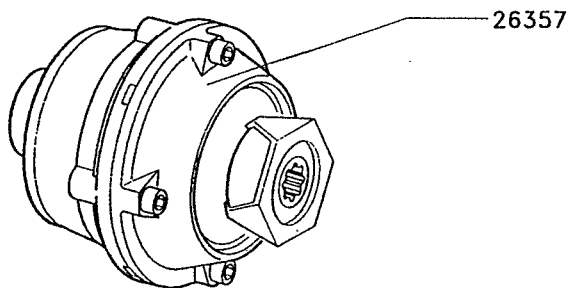

A65D

- 3 VITE M10x25 - 50033
- ROND. BISELLATA - 50153 № 2
- ROND. ELAST. DIN 137 - 50174
- QUADRO ALTO M10 - 50104

Illustration A		Pro-sweep Fejekost		Pro-sweep Kehrmaschine	Pro-sweep Sweeper	Pro-sweep Brosse
Nr.	Best.nr.	Stk	Beskrivelse DK	Bezeichnung D	Description GB	Description F
001	93500001	18	Vejfejeriing l. 80 cm	Strassenfegenring	Streetsweepring	Balayerrondelle
	93500001	22	Vejfejeriing l.100cm	Strassenfegenring	Streetsweepring	Balayerrondelle
002	93500002	2	Vejfejeriing kuppet	Strassenfegenring	Streetsweepring	Balayerrondelle
003	93500003	14	Afstandsring 80 cm	Buchse	Busching	Entretoise
	93500003	18	Afstandsring100cm	Buchse	Busching	Entretoise
004	90100692	2	Låsemøtrik	Mutter	Lock nut	Ecrou
005	90102917	2	Stålbolt	Schraube	Bolt	Vis
006	93500006	2	Børsterør 80 cm	Bürsterrohr	Brushtube	Brosser
	93500020	2	Børsterør 100 cm	Bürsterrohr	Brushtube	Brosser
007	93500007	2	Rondel	Scheibe	Washer	Rondelle
008	93500005	1	Gear	Gear	Gear	Gear
009	90100693	2	Låsemøtrik	Mutter	Lock nut	Ecrou
010	90102773	2	Stålbolt	Schraube	Bolt	Vis
011	90102199	6	Skive	Scheibe	Washer	Rondelle
012	90102773	6	Stålbolt	Schraube	Bolt	Vis
013	90102070	1	Pasfeder	Passfeder	Key	Clavette
014	90100284	1	Pinolskrue	Schraube	Bolt	Vis
015	93500121	1	Lejehus	Lagerhäuse	Bearing housing	Logement
016	90200325	2	Envejsleje	Kugellager	Ball bearing	Roulem. billes
017	93500124	1	Aksel	Welle	Shaft	Arbre
018	90102632	1	Seegering	Sprengring	Circlips	Circlip
019	90102495	2	Seegering	Sprengring	Circlips	Cisclip
020	93500008	1	Kardanled	Kardanled	Shaft	Consol
021	90104496	2	Rørstift	Spannstift	Pin	Vis de serrage
022	93500009	1	Splineaksel	Welle	Shaft	Arbre
023	90200242	2	Kugleleje	Kugellager	Balle bearing	Roulem á billes
024	90102954	4	Stålbolt	Schraube	Bolt	Vis
025	90100693	4	Låsemøtrik	Mutter	Lock nut	Ecrou
026	90102624	2	Seegering	Sprengring	Circlips	Circlip
027	90122121	4	Bolt	Schraube	Bolt	Vis
028	93500010	1	Stråskiller	Abdeckung	Bracket	Support
029	90102743	1	Stålbolt	Schraube	Bolt	Vis
030	90122180	1	Låsemøtrik	Mutter	Nut	Ecrou
031	93500012	1	Skærmholder	Konsole	Consol	Console
032	93500012	1	Skærmholder	Konsole	Consol	Console
033	90100085	4	Bræddebolt	Schraube	Bolt	Vis
034	90102939	2	Bolt	Schraube	Screw	Vis
035	90122180	4	Låsemøtrik	Mutter	Lock nut	Ecrou
036	93500031	1	Skærm 80 cm.	Abdeckung	Guard	Plaque
037	90102743	6	Bolt	Schraube	Bolt	Vis
038	90122180	6	Låsemøtrik	Mutter	Lock nut	Ecrou
039	93500160	2	Rørholder	Stahlbügel	Steelshackle	Etrier
040	90122180	8	Låsemøtrik	Mutter	Lock nut	Ecrou
041	93500016	1	Rørbøjle	Bügel	Steelshackle	Etrier
042	93500015	1	Svingstykke	Konsolle	Consol	Console
043	90102746	2	Stålbolt	Schraube	Bolt	Vis
044	90122180	2	Låsemøtrik	Mutter	Nut	Ecrou
045	90100662	2	Møtrik	Mutter	Nut	Ecrou
046	90102916	8	Bolt	Schraube	bolt	Vis
047	90102803	2	Stålbolt	Schraube	Bolt	Vis
048	93500137	2	Skive	Scheibe	Washer	Rondelle
049	93500136	2	Gevindskive	Mutter	Nut	Ecrou
050	93500014	1	Gaffelkonsol	Gabelkonsolle	Forbracket	Console de fourc.
051	93500122	2	Fjeder	Feder	Spring	Ressort
052	93500004	1	Stel	Chassis	Chassis	Châssis
053	90307351	2	Skumgreb	Plastgriff	Grip	Poignee
054	93500140	2	Håndtag	Griff	Handle	Poignee
055	90104480	2	Rørstift	Spannstift	Pin	Vis de serrage
056	93500123	2	Fjeder	Feder	Spring	Ressort
057	90120105	2	Skive	Scheibe	Washer	Rondelle
058	90104476	2	Rørstift	Spannstift	Pin	Vis de serrage