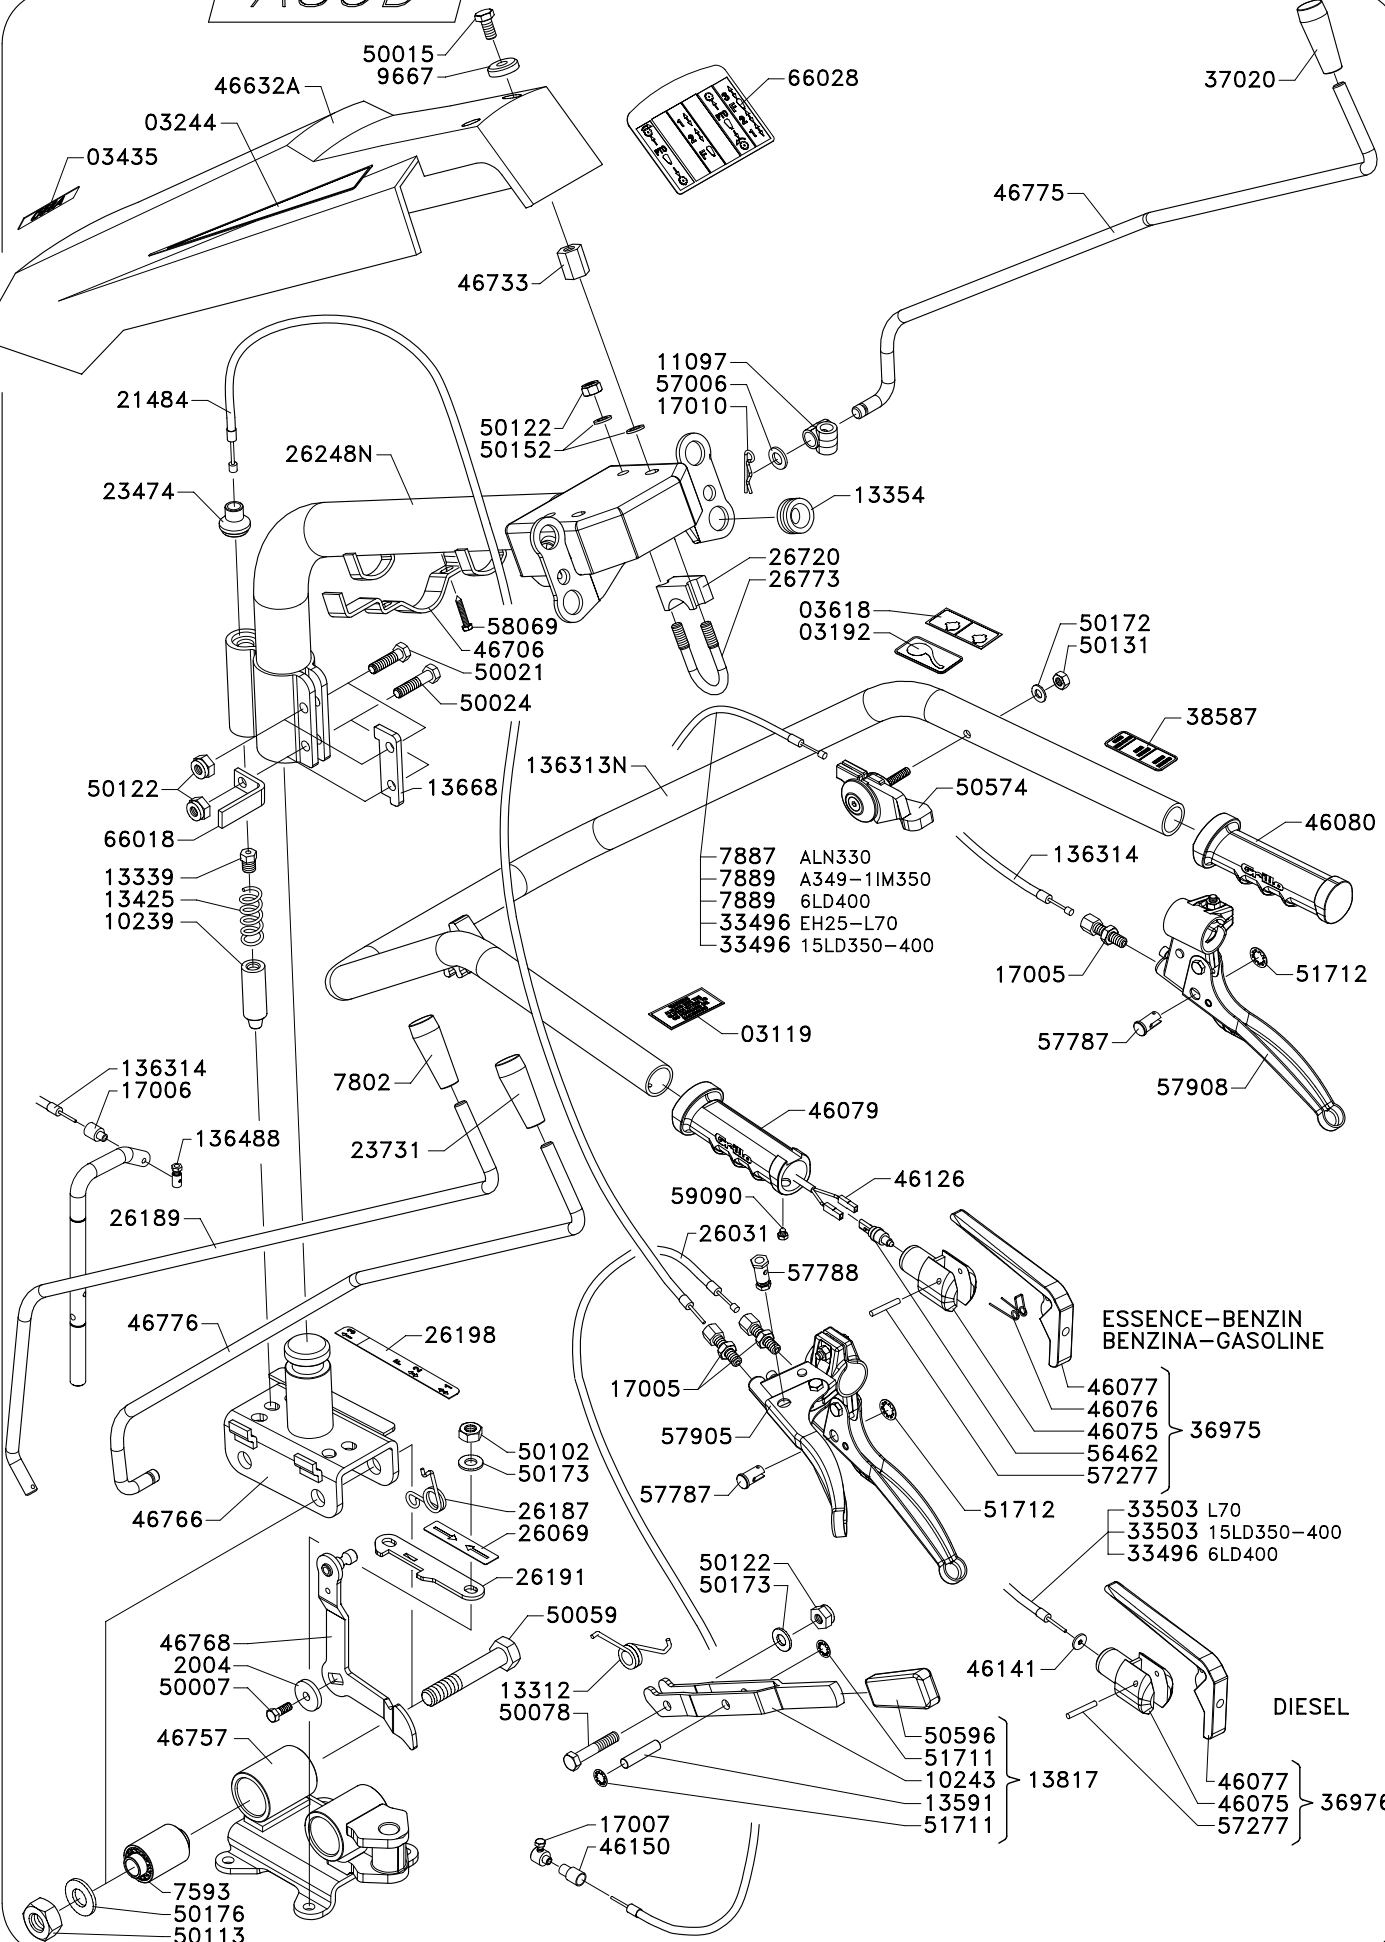

A65D

- 3 VITE M10x25 - 50033
- ROND. BISELLATA - 50153 № 2
- ROND. ELAST. DIN 137 - 50174
- QUADRO ALTO M10 - 50104

Illustration A		Pro-sweep Fejekost		Pro-sweep Kehrmaschine	Pro-sweep Sweeper	Pro-sweep Brosse
Nr.	Best.nr.	Stk	Beskrivelse DK	Bezeichnung D	Description GB	Description F
001	93500001	18	Vejfejeriing l. 80 cm	Strassenfegenring	Streetsweepring	Balayerrondelle
	93500001	22	Vejfejeriing l.100cm	Strassenfegenring	Streetsweepring	Balayerrondelle
002	93500002	2	Vejfejeriing kuppet	Strassenfegenring	Streetsweepring	Balayerrondelle
003	93500003	14	Afstandsring 80 cm	Buchse	Busching	Entretoise
	93500003	18	Afstandsring100cm	Buchse	Busching	Entretoise
004	90100692	2	Låsemøtrik	Mutter	Lock nut	Ecrou
005	90102917	2	Stålbolt	Schraube	Bolt	Vis
006	93500006	2	Børsterør 80 cm	Bürsterrohr	Brushtube	Brosser
	93500020	2	Børsterør 100 cm	Bürsterrohr	Brushtube	Brosser
007	93500007	2	Rondel	Scheibe	Washer	Rondelle
008	93500005	1	Gear	Gear	Gear	Gear
009	90100693	2	Låsemøtrik	Mutter	Lock nut	Ecrou
010	90102773	2	Stålbolt	Schraube	Bolt	Vis
011	90102199	6	Skive	Scheibe	Washer	Rondelle
012	90102773	6	Stålbolt	Schraube	Bolt	Vis
013	90102070	1	Pasfeder	Passfeder	Key	Clavette
014	90100284	1	Pinolskrue	Schraube	Bolt	Vis
015	93500121	1	Lejehus	Lagerhäuse	Bearing housing	Logement
016	90200325	2	Envejsleje	Kugellager	Ball bearing	Roulem. billes
017	93500124	1	Aksel	Welle	Shaft	Arbre
018	90102632	1	Seegering	Sprengring	Circlips	Circlip
019	90102495	2	Seegering	Sprengring	Circlips	Cisclip
020	93500008	1	Kardanled	Kardanled	Shaft	Consol
021	90104496	2	Rørstift	Spannstift	Pin	Vis de serrage
022	93500009	1	Splineaksel	Welle	Shaft	Arbre
023	90200242	2	Kugleleje	Kugellager	Balle bearing	Roulem á billes
024	90102954	4	Stålbolt	Schraube	Bolt	Vis
025	90100693	4	Låsemøtrik	Mutter	Lock nut	Ecrou
026	90102624	2	Seegering	Sprengring	Circlips	Circlip
027	90122121	4	Bolt	Schraube	Bolt	Vis
028	93500010	1	Stråskiller	Abdeckung	Bracket	Support
029	90102743	1	Stålbolt	Schraube	Bolt	Vis
030	90122180	1	Låsemøtrik	Mutter	Nut	Ecrou
031	93500012	1	Skærmholder	Konsole	Consol	Console
032	93500012	1	Skærmholder	Konsole	Consol	Console
033	90100085	4	Bræddebolt	Schraube	Bolt	Vis
034	90102939	2	Bolt	Schraube	Screw	Vis
035	90122180	4	Låsemøtrik	Mutter	Lock nut	Ecrou
036	93500031	1	Skærm 80 cm.	Abdeckung	Guard	Plaque
037	90102743	6	Bolt	Schraube	Bolt	Vis
038	90122180	6	Låsemøtrik	Mutter	Lock nut	Ecrou
039	93500160	2	Rørholder	Stahlbügel	Steelshackle	Etrier
040	90122180	8	Låsemøtrik	Mutter	Lock nut	Ecrou
041	93500016	1	Rørbøjle	Bügel	Steelshackle	Etrier
042	93500015	1	Svingstykke	Konsolle	Consol	Console
043	90102746	2	Stålbolt	Schraube	Bolt	Vis
044	90122180	2	Låsemøtrik	Mutter	Nut	Ecrou
045	90100662	2	Møtrik	Mutter	Nut	Ecrou
046	90102916	8	Bolt	Schraube	bolt	Vis
047	90102803	2	Stålbolt	Schraube	Bolt	Vis
048	93500137	2	Skive	Scheibe	Washer	Rondelle
049	93500136	2	Gevindskive	Mutter	Nut	Ecrou
050	93500014	1	Gaffelkonsol	Gabelkonsolle	Forbracket	Console de fourc.
051	93500122	2	Fjeder	Feder	Spring	Ressort
052	93500004	1	Stel	Chassis	Chassis	Châssis
053	90307351	2	Skumgreb	Plastgriff	Grip	Poignee
054	93500140	2	Håndtag	Griff	Handle	Poignee
055	90104480	2	Rørstift	Spannstift	Pin	Vis de serrage
056	93500123	2	Fjeder	Feder	Spring	Ressort
057	90120105	2	Skive	Scheibe	Washer	Rondelle
058	90104476	2	Rørstift	Spannstift	Pin	Vis de serrage