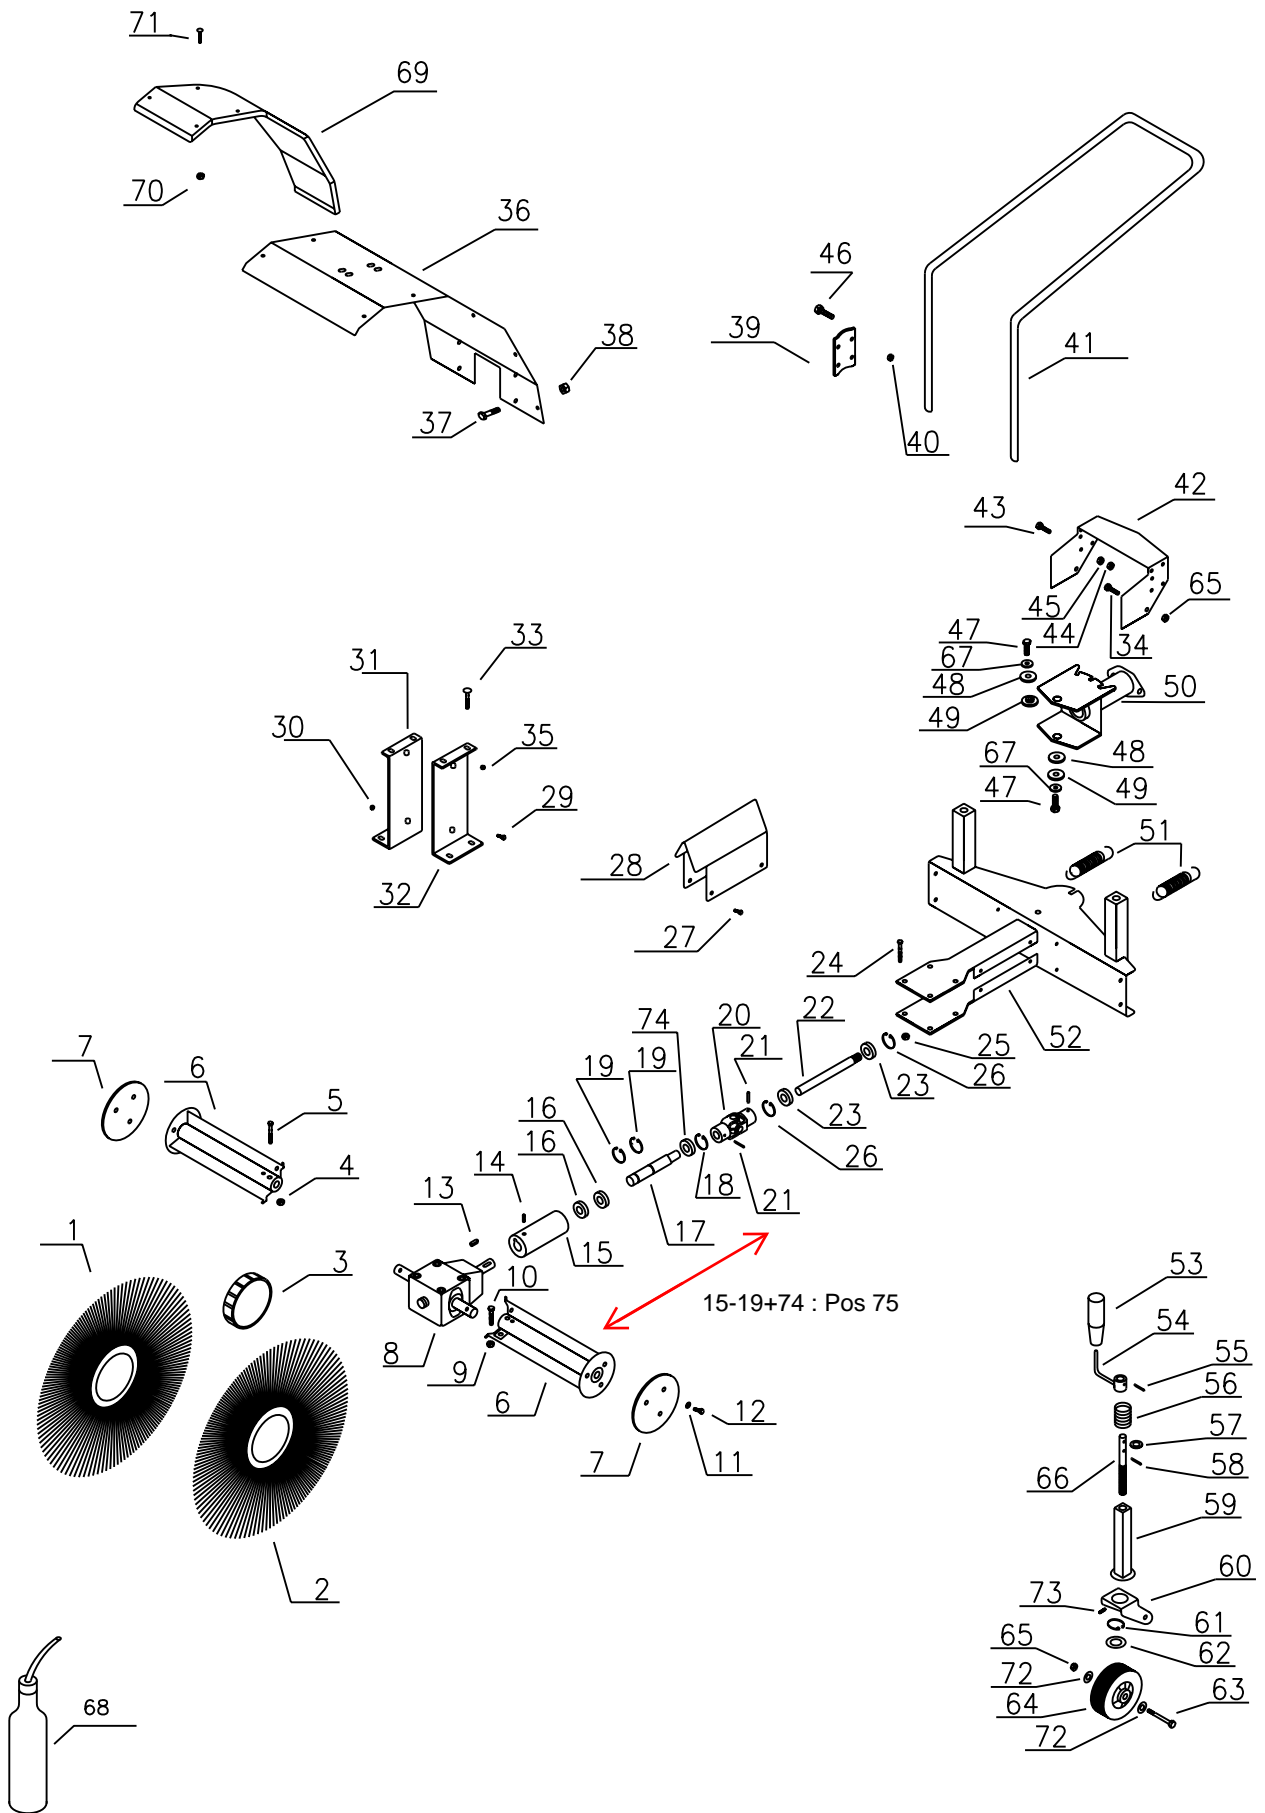

A65D

- 3 VITE M10x25 - 50033
- ROND. BISELLATA - 50153 № 2
- ROND. ELAST. DIN 137 - 50174
- QUADRO ALTO M10 - 50104

Illustration A		Pro-sweep Fejekost		Pro-sweep Kehrmaschine	Pro-sweep Sweeper	Pro-sweep Brosse
Nr.	Best.nr.	Stk	Beskrivelse DK	Bezeichnung D	Description GB	Description F
001	93500001	18	Vejfejeriing l. 80 cm	Strassenfegenring	Streetsweepring	Balayerrondelle
	93500001	22	Vejfejeriing l.100cm	Strassenfegenring	Streetsweepring	Balayerrondelle
002	93500002	2	Vejfejeriing kuppet	Strassenfegenring	Streetsweepring	Balayerrondelle
003	93500003	14	Afstandsring 80 cm	Buchse	Busching	Entretoise
	93500003	18	Afstandsring100cm	Buchse	Busching	Entretoise
004	90100692	2	Låsemøtrik	Mutter	Lock nut	Ecrou
005	90102917	2	Stålbolt	Schraube	Bolt	Vis
006	93500006	2	Børsterør 80 cm	Bürsterrohr	Brushtube	Brosser
	93500020	2	Børsterør 100 cm	Bürsterrohr	Brushtube	Brosser
007	93500007	2	Rondel	Scheibe	Washer	Rondelle
008	93500005	1	Gear	Gear	Gear	Gear
009	90100693	2	Låsemøtrik	Mutter	Lock nut	Ecrou
010	90102773	2	Stålbolt	Schraube	Bolt	Vis
011	90102199	6	Skive	Scheibe	Washer	Rondelle
012	90102773	6	Stålbolt	Schraube	Bolt	Vis
013	90102070	1	Pasfeder	Passfeder	Key	Clavette
014	90100284	1	Pinolskrue	Schraube	Bolt	Vis
015	93500121	1	Lejehus	Lagerhäuse	Bearing housing	Logement
016	90200325	2	Envejsleje	Kugellager	Ball bearing	Roulem. billes
017	93500124	1	Aksel	Welle	Shaft	Arbre
018	90102632	1	Seegering	Sprengring	Circlips	Circlip
019	90102495	2	Seegering	Sprengring	Circlips	Cisclip
020	93500008	1	Kardanled	Kardanled	Shaft	Consol
021	90104496	2	Rørstift	Spannstift	Pin	Vis de serrage
022	93500009	1	Splineaksel	Welle	Shaft	Arbre
023	90200242	2	Kugleleje	Kugellager	Balle bearing	Roulem á billes
024	90102954	4	Stålbolt	Schraube	Bolt	Vis
025	90100693	4	Låsemøtrik	Mutter	Lock nut	Ecrou
026	90102624	2	Seegering	Sprengring	Circlips	Circlip
027	90122121	4	Bolt	Schraube	Bolt	Vis
028	93500010	1	Stråskiller	Abdeckung	Bracket	Support
029	90102743	1	Stålbolt	Schraube	Bolt	Vis
030	90122180	1	Låsemøtrik	Mutter	Nut	Ecrou
031	93500012	1	Skærmholder	Konsole	Consol	Console
032	93500012	1	Skærmholder	Konsole	Consol	Console
033	90100085	4	Bræddebolt	Schraube	Bolt	Vis
034	90102939	2	Bolt	Schraube	Screw	Vis
035	90122180	4	Låsemøtrik	Mutter	Lock nut	Ecrou
036	93500031	1	Skærm 80 cm.	Abdeckung	Guard	Plaque
037	90102743	6	Bolt	Schraube	Bolt	Vis
038	90122180	6	Låsemøtrik	Mutter	Lock nut	Ecrou
039	93500160	2	Rørholder	Stahlbügel	Steelshackle	Etrier
040	90122180	8	Låsemøtrik	Mutter	Lock nut	Ecrou
041	93500016	1	Rørbøjle	Bügel	Steelshackle	Etrier
042	93500015	1	Svingstykke	Konsolle	Consol	Console
043	90102746	2	Stålbolt	Schraube	Bolt	Vis
044	90122180	2	Låsemøtrik	Mutter	Nut	Ecrou
045	90100662	2	Møtrik	Mutter	Nut	Ecrou
046	90102916	8	Bolt	Schraube	bolt	Vis
047	90102803	2	Stålbolt	Schraube	Bolt	Vis
048	93500137	2	Skive	Scheibe	Washer	Rondelle
049	93500136	2	Gevindskive	Mutter	Nut	Ecrou
050	93500014	1	Gaffelkonsol	Gabelkonsolle	Forbracket	Console de fourc.
051	93500122	2	Fjeder	Feder	Spring	Ressort
052	93500004	1	Stel	Chassis	Chassis	Châssis
053	90307351	2	Skumgreb	Plastgriff	Grip	Poignee
054	93500140	2	Håndtag	Griff	Handle	Poignee
055	90104480	2	Rørstift	Spannstift	Pin	Vis de serrage
056	93500123	2	Fjeder	Feder	Spring	Ressort
057	90120105	2	Skive	Scheibe	Washer	Rondelle
058	90104476	2	Rørstift	Spannstift	Pin	Vis de serrage