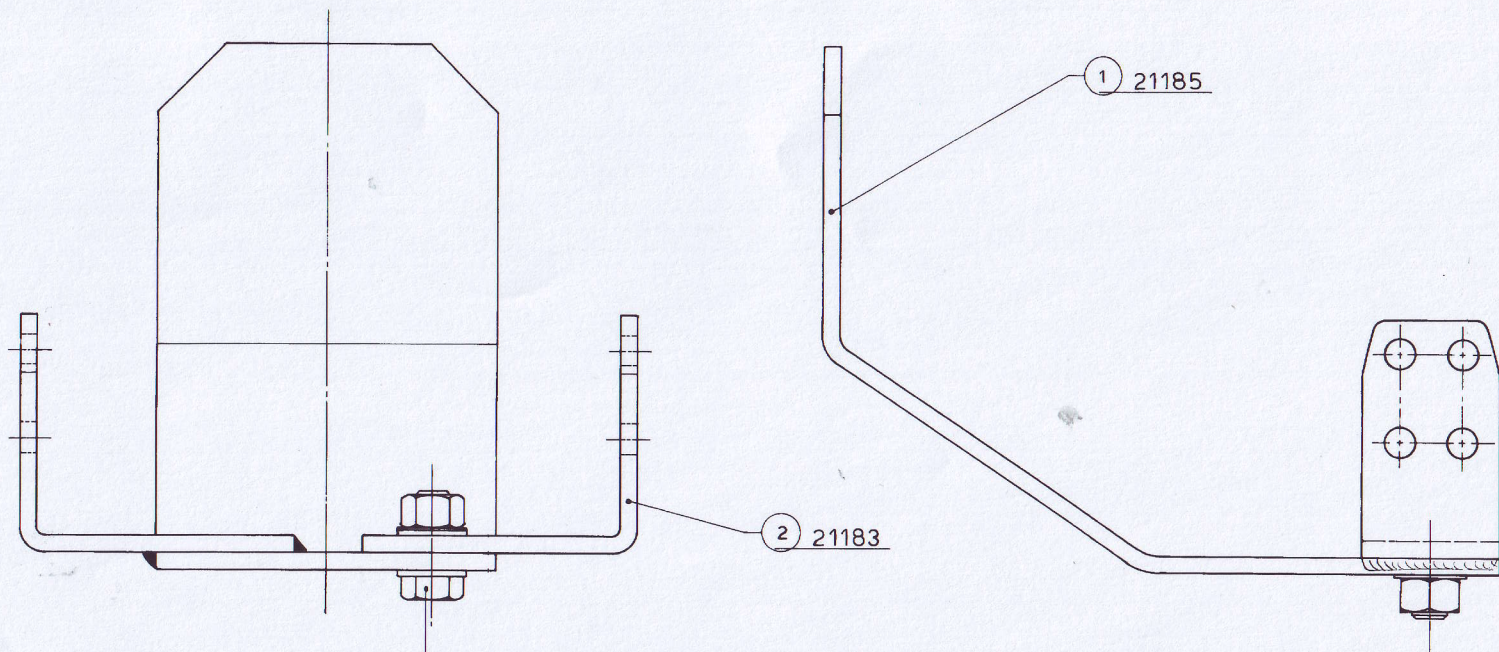

A65D

- 3 VITE M10x25 - 50033
- ROND. BISELLATA - 50153 № 2
- ROND. ELAST. DIN 137 - 50174
- QUADRO ALTO M10 - 50104

Illustration A		Pro-sweep Fejekost		Pro-sweep Kehrmaschine	Pro-sweep Sweeper	Pro-sweep Brosse
Nr.	Best.nr.	Stk	Beskrivelse DK	Bezeichnung D	Description GB	Description F
001	93500001	18	Vejfejeriing l. 80 cm	Strassenfegenring	Streetsweepring	Balayerrondelle
	93500001	22	Vejfejeriing l.100cm	Strassenfegenring	Streetsweepring	Balayerrondelle
002	93500002	2	Vejfejeriing kuppet	Strassenfegenring	Streetsweepring	Balayerrondelle
003	93500003	14	Afstandsring 80 cm	Buchse	Busching	Entretoise
	93500003	18	Afstandsring100cm	Buchse	Busching	Entretoise
004	90100692	2	Låsemøtrik	Mutter	Lock nut	Ecrou
005	90102917	2	Stålbolt	Schraube	Bolt	Vis
006	93500006	2	Børsterør 80 cm	Bürsterrohr	Brushtube	Brosser
	93500020	2	Børsterør 100 cm	Bürsterrohr	Brushtube	Brosser
007	93500007	2	Rondel	Scheibe	Washer	Rondelle
008	93500005	1	Gear	Gear	Gear	Gear
009	90100693	2	Låsemøtrik	Mutter	Lock nut	Ecrou
010	90102773	2	Stålbolt	Schraube	Bolt	Vis
011	90102199	6	Skive	Scheibe	Washer	Rondelle
012	90102773	6	Stålbolt	Schraube	Bolt	Vis
013	90102070	1	Pasfeder	Passfeder	Key	Clavette
014	90100284	1	Pinolskrue	Schraube	Bolt	Vis
015	93500121	1	Lejehus	Lagerhäuse	Bearing housing	Logement
016	90200325	2	Envejsleje	Kugellager	Ball bearing	Roulem. billes
017	93500124	1	Aksel	Welle	Shaft	Arbre
018	90102632	1	Seegering	Sprengring	Circlips	Circlip
019	90102495	2	Seegering	Sprengring	Circlips	Cisclip
020	93500008	1	Kardanled	Kardanled	Shaft	Consol
021	90104496	2	Rørstift	Spannstift	Pin	Vis de serrage
022	93500009	1	Splineaksel	Welle	Shaft	Arbre
023	90200242	2	Kugleleje	Kugellager	Balle bearing	Roulem á billes
024	90102954	4	Stålbolt	Schraube	Bolt	Vis
025	90100693	4	Låsemøtrik	Mutter	Lock nut	Ecrou
026	90102624	2	Seegering	Sprengring	Circlips	Circlip
027	90122121	4	Bolt	Schraube	Bolt	Vis
028	93500010	1	Stråskiller	Abdeckung	Bracket	Support
029	90102743	1	Stålbolt	Schraube	Bolt	Vis
030	90122180	1	Låsemøtrik	Mutter	Nut	Ecrou
031	93500012	1	Skærmholder	Konsole	Consol	Console
032	93500012	1	Skærmholder	Konsole	Consol	Console
033	90100085	4	Bræddebolt	Schraube	Bolt	Vis
034	90102939	2	Bolt	Schraube	Screw	Vis
035	90122180	4	Låsemøtrik	Mutter	Lock nut	Ecrou
036	93500031	1	Skærm 80 cm.	Abdeckung	Guard	Plaque
037	90102743	6	Bolt	Schraube	Bolt	Vis
038	90122180	6	Låsemøtrik	Mutter	Lock nut	Ecrou
039	93500160	2	Rørholder	Stahlbügel	Steelshackle	Etrier
040	90122180	8	Låsemøtrik	Mutter	Lock nut	Ecrou
041	93500016	1	Rørbøjle	Bügel	Steelshackle	Etrier
042	93500015	1	Svingstykke	Konsolle	Consol	Console
043	90102746	2	Stålbolt	Schraube	Bolt	Vis
044	90122180	2	Låsemøtrik	Mutter	Nut	Ecrou
045	90100662	2	Møtrik	Mutter	Nut	Ecrou
046	90102916	8	Bolt	Schraube	bolt	Vis
047	90102803	2	Stålbolt	Schraube	Bolt	Vis
048	93500137	2	Skive	Scheibe	Washer	Rondelle
049	93500136	2	Gevindskive	Mutter	Nut	Ecrou
050	93500014	1	Gaffelkonsol	Gabelkonsolle	Forbracket	Console de fourc.
051	93500122	2	Fjeder	Feder	Spring	Ressort
052	93500004	1	Stel	Chassis	Chassis	Châssis
053	90307351	2	Skumgreb	Plastgriff	Grip	Poignee
054	93500140	2	Håndtag	Griff	Handle	Poignee
055	90104480	2	Rørstift	Spannstift	Pin	Vis de serrage
056	93500123	2	Fjeder	Feder	Spring	Ressort
057	90120105	2	Skive	Scheibe	Washer	Rondelle
058	90104476	2	Rørstift	Spannstift	Pin	Vis de serrage