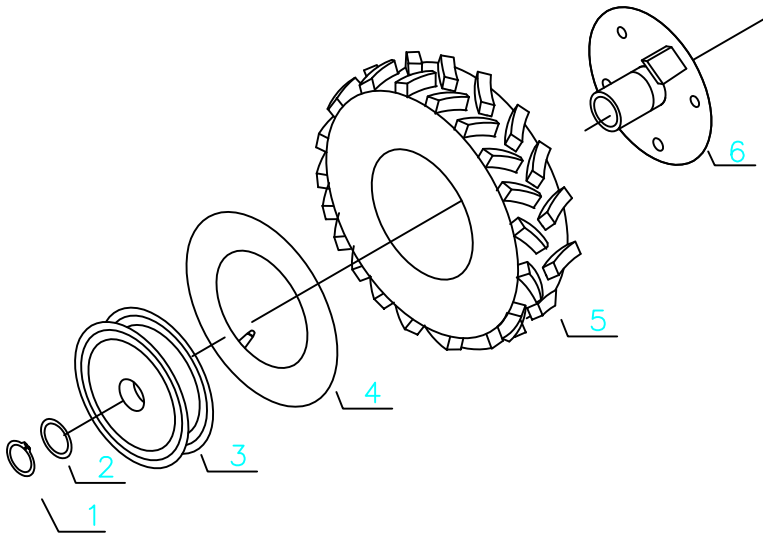

# Texas Pro-trac 555R

36852

PINBOLT, MOTORFLANGE: 50899

# Texas Pro-trac 555R

36859

Illustration A

Hjul/  
Hjulrør

Reifen/  
Radrohr

Tyre/  
Wheeltupe

Bandage/  
Tupe de roue

Nr.	Best. Nr.	Stk	Beskrivelse	Bezeichnung D	Description GB	Description F
1	90102508	2	Låsering	Sprengring	Circlips	Circlip
2	9-060-01	4	Skive	Scheibe	Washer	Rondelle
3	91055501	2	Fælg	Felge	Rim	Rim
4	90304870	2	Slange	Schlauch	Tube	Tube
5	90304772	2	Dæk	Reifen	Tyre	Tyre
6	93300302	2	Hjulflange	Rohr	Tube	Tube