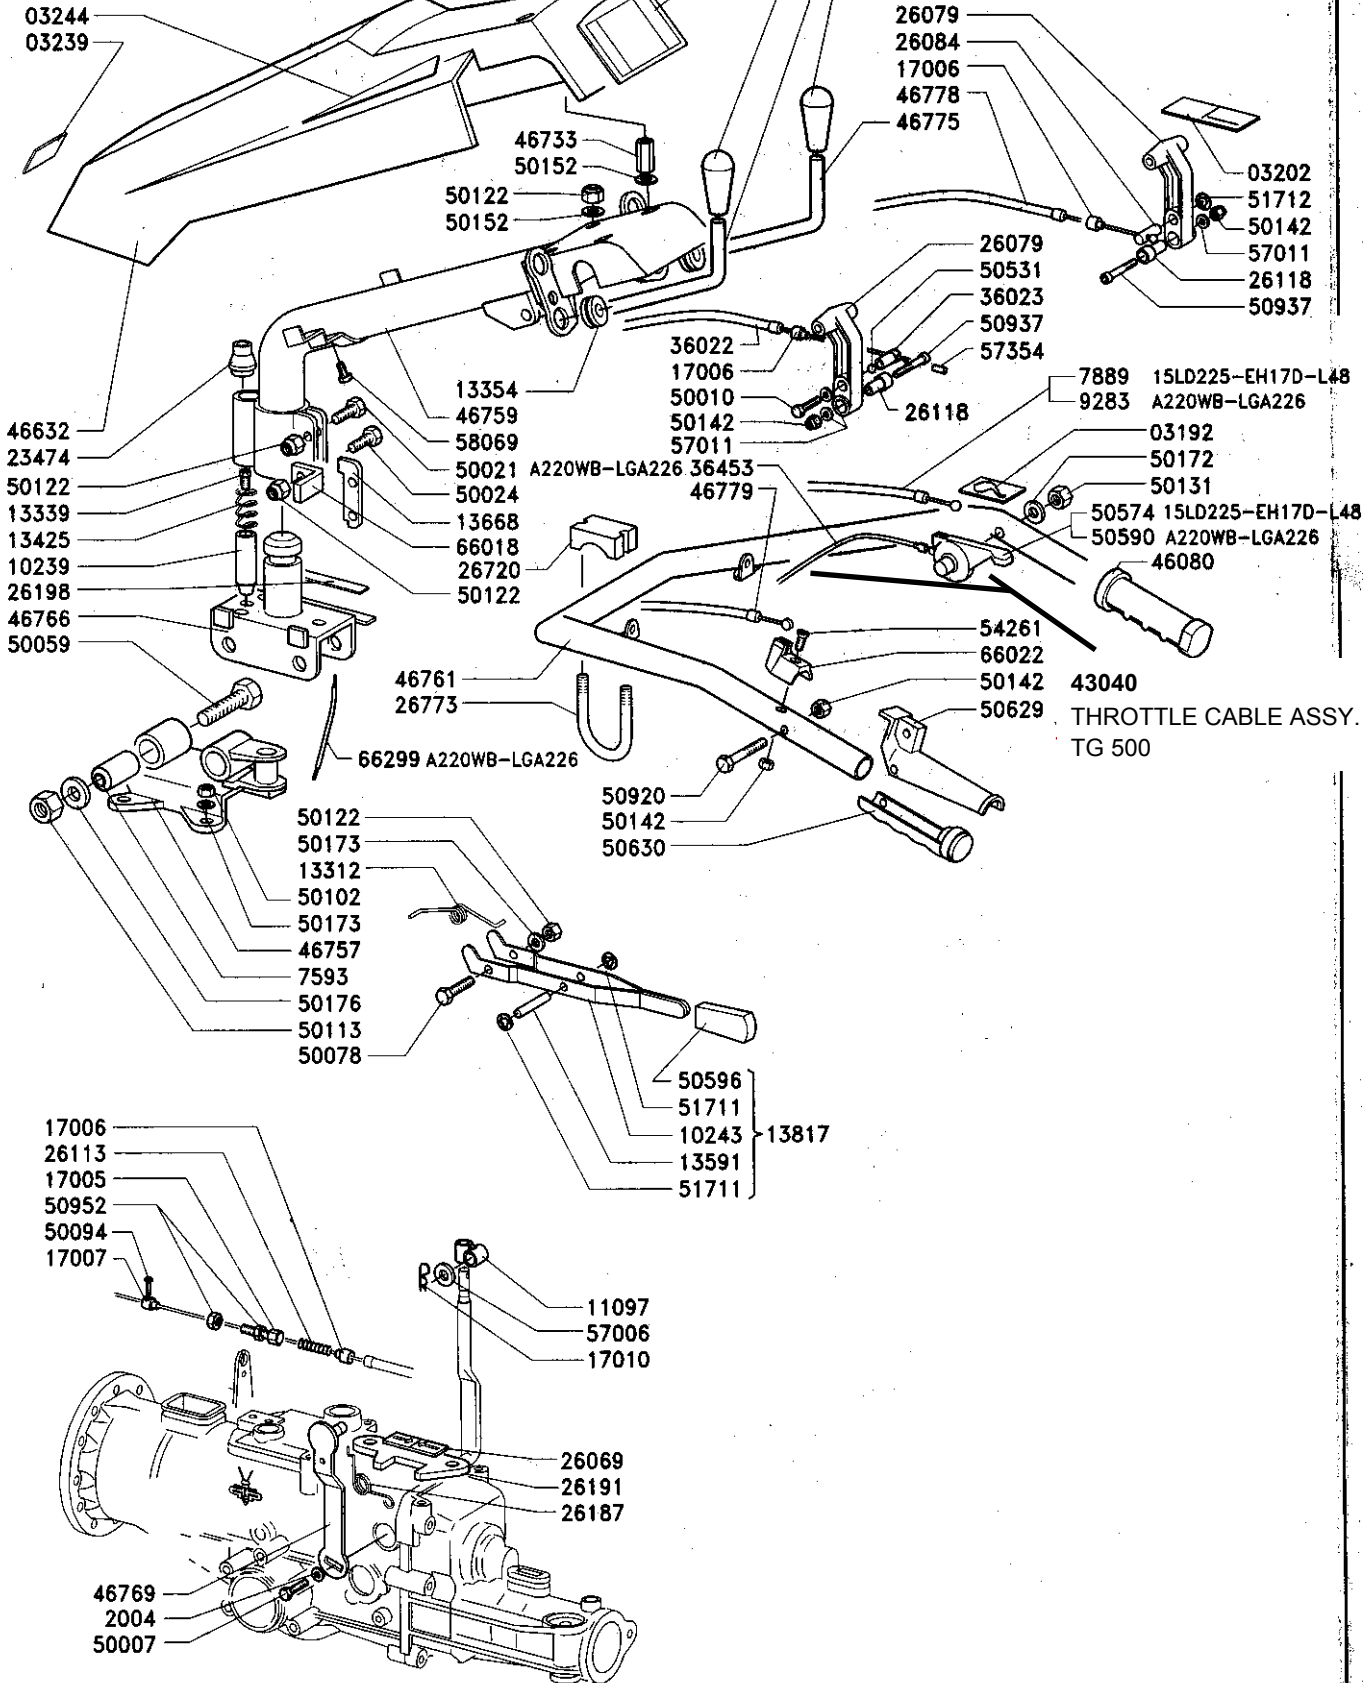

# Texas Pro-trac 555R

36852

PINBOLT, MOTORFLANGE: 50899

# Texas Pro-trac 555R

36859

Illustration A

Hjul/  
Hjulrør

Reifen/  
Radrohr

Tyre/  
Wheeltupe

Bandage/  
Tupe de roue

Nr.	Best. Nr.	Stk	Beskrivelse	Bezeichnung D	Description GB	Description F
1	90102508	2	Låsering	Sprengring	Circlips	Circlip
2	9-060-01	4	Skive	Scheibe	Washer	Rondelle
3	91055501	2	Fælg	Felge	Rim	Rim
4	90304870	2	Slange	Schlauch	Tube	Tube
5	90304772	2	Dæk	Reifen	Tyre	Tyre
6	93300302	2	Hjulflange	Rohr	Tube	Tube