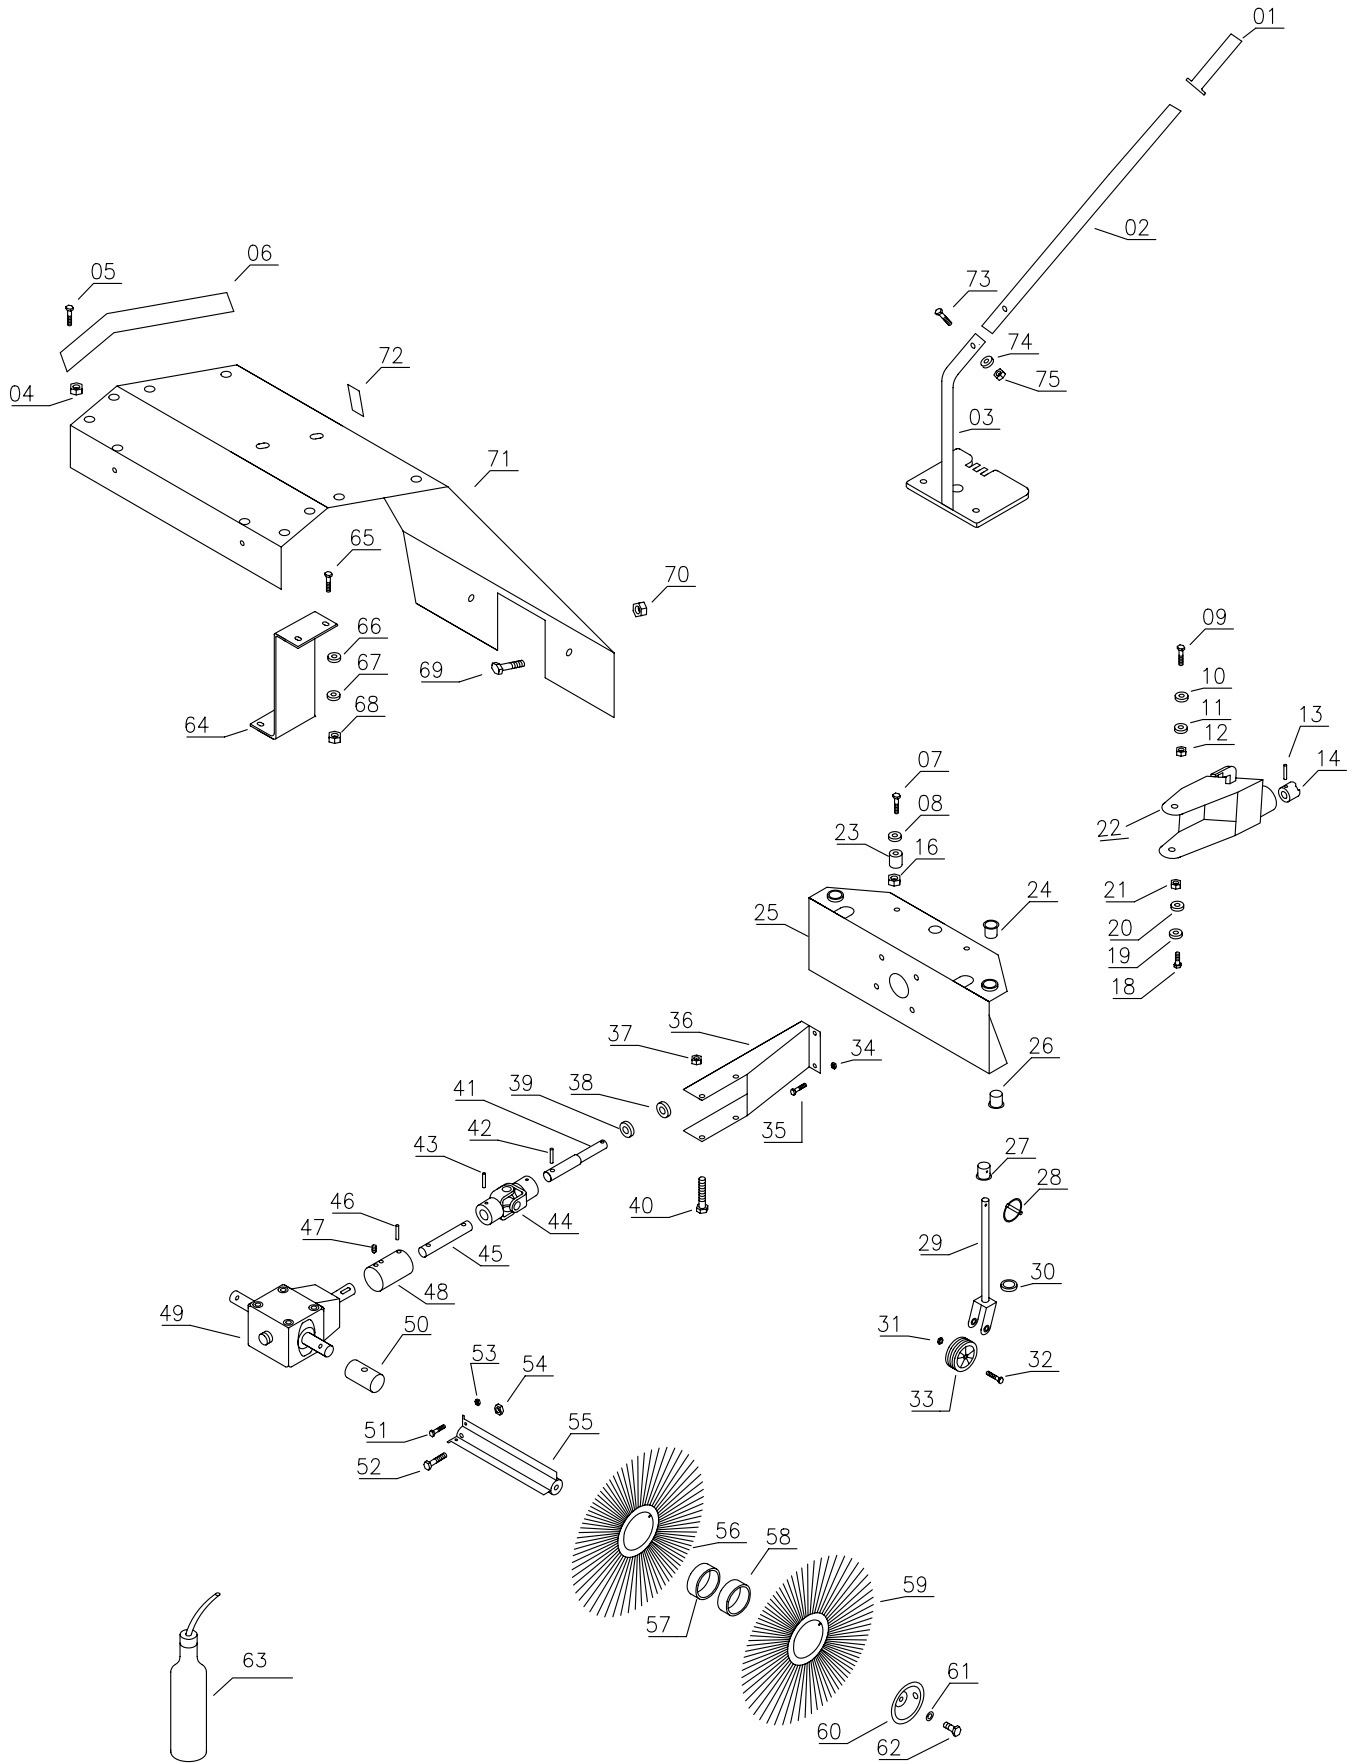

# Texas Pro-trac 555R

36852

PINBOLT, MOTORFLANGE: 50899

# Texas Pro-trac 555R

36859

Illustration A

Hjul/  
Hjulrør

Reifen/  
Radrohr

Tyre/  
Wheeltupe

Bandage/  
Tupe de roue

Nr.	Best. Nr.	Stk	Beskrivelse	Bezeichnung D	Description GB	Description F
1	90102508	2	Låsering	Sprengring	Circlips	Circlip
2	9-060-01	4	Skive	Scheibe	Washer	Rondelle
3	91055501	2	Fælg	Felge	Rim	Rim
4	90304870	2	Slange	Schlauch	Tube	Tube
5	90304772	2	Dæk	Reifen	Tyre	Tyre
6	93300302	2	Hjulflange	Rohr	Tube	Tube