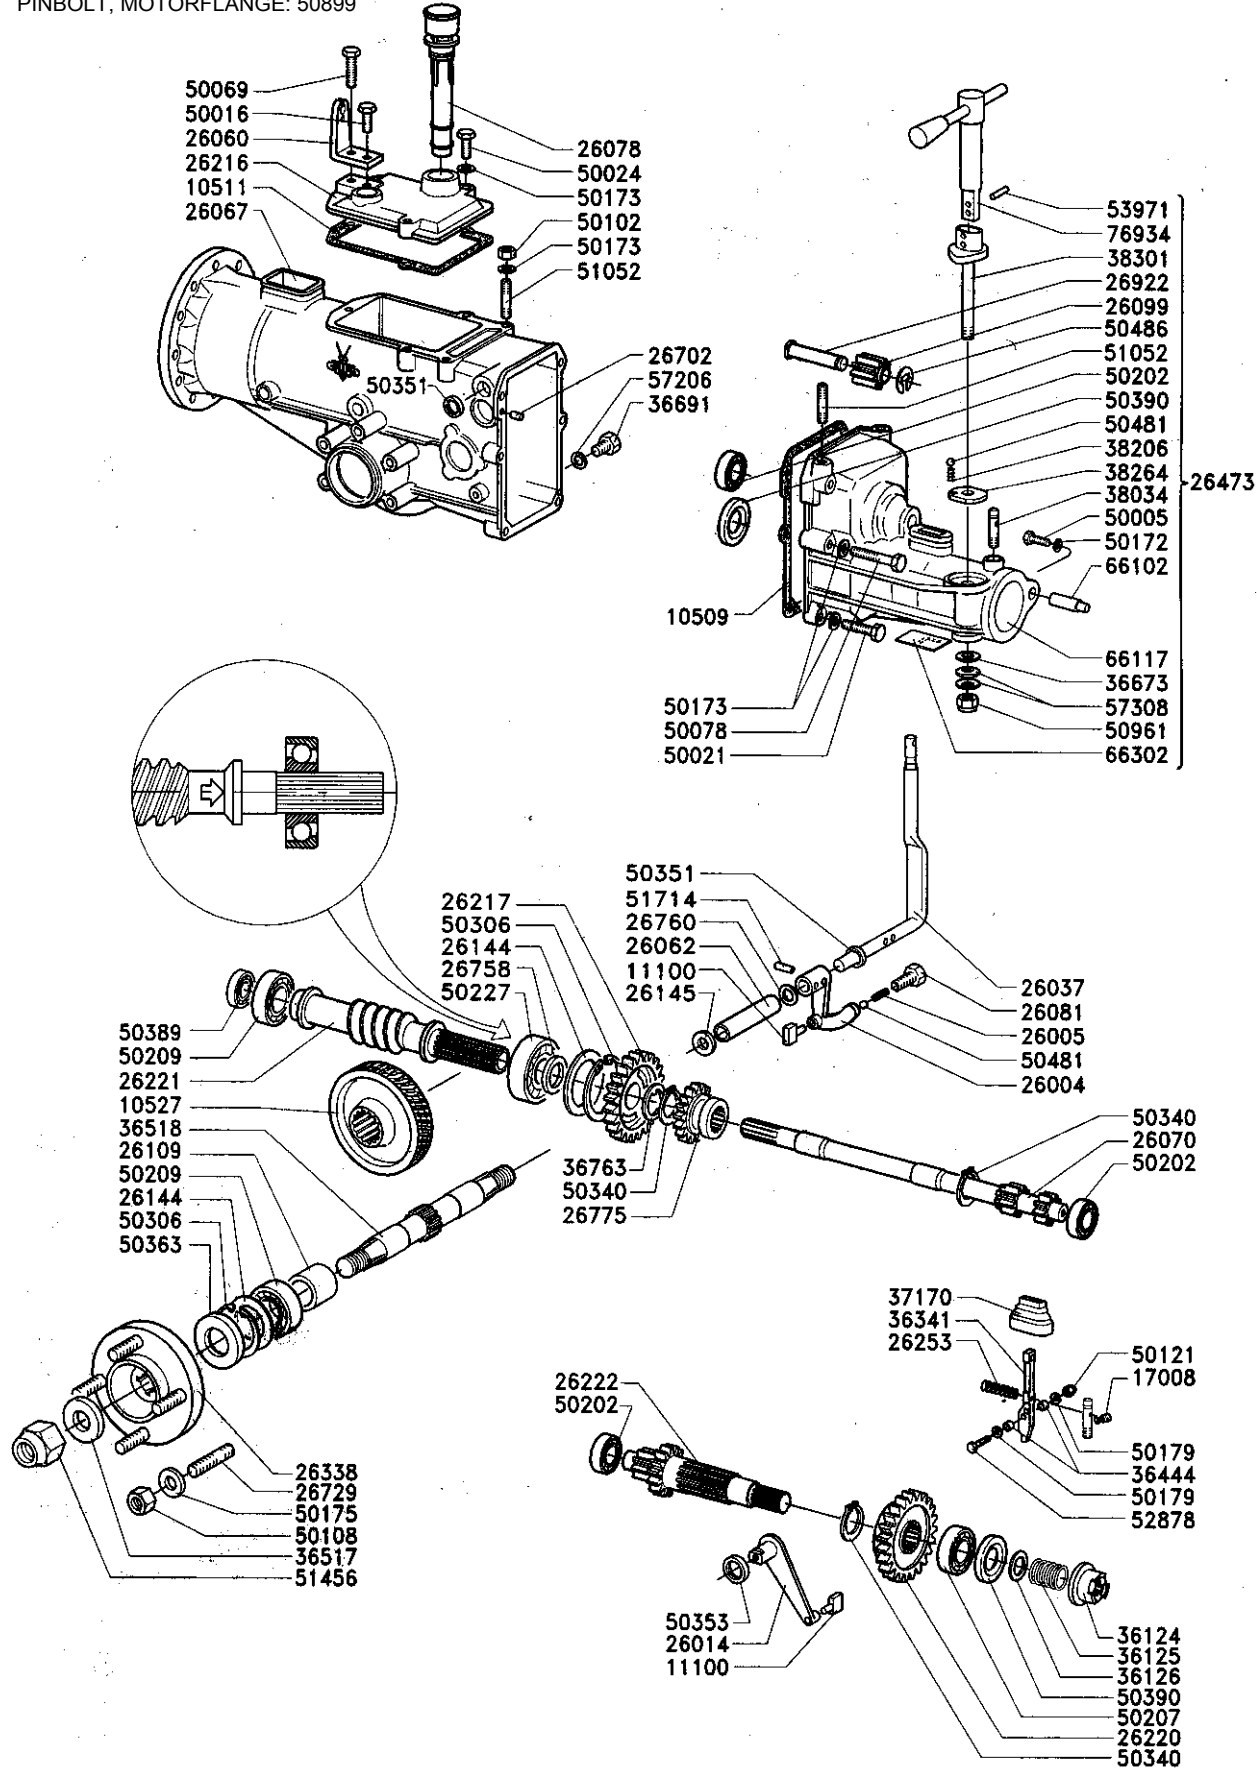

# Texas Pro-trac 555R

36852

PINBOLT, MOTORFLANGE: 50899

# Texas Pro-trac 555R

36859

Illustration A

Hjul/  
Hjulrør

Reifen/  
Radrohr

Tyre/  
Wheeltupe

Bandage/  
Tupe de roue

Nr.	Best. Nr.	Stk	Beskrivelse	Bezeichnung D	Description GB	Description F
1	90102508	2	Låsering	Sprengring	Circlips	Circlip
2	9-060-01	4	Skive	Scheibe	Washer	Rondelle
3	91055501	2	Fælg	Felge	Rim	Rim
4	90304870	2	Slange	Schlauch	Tube	Tube
5	90304772	2	Dæk	Reifen	Tyre	Tyre
6	93300302	2	Hjulflange	Rohr	Tube	Tube