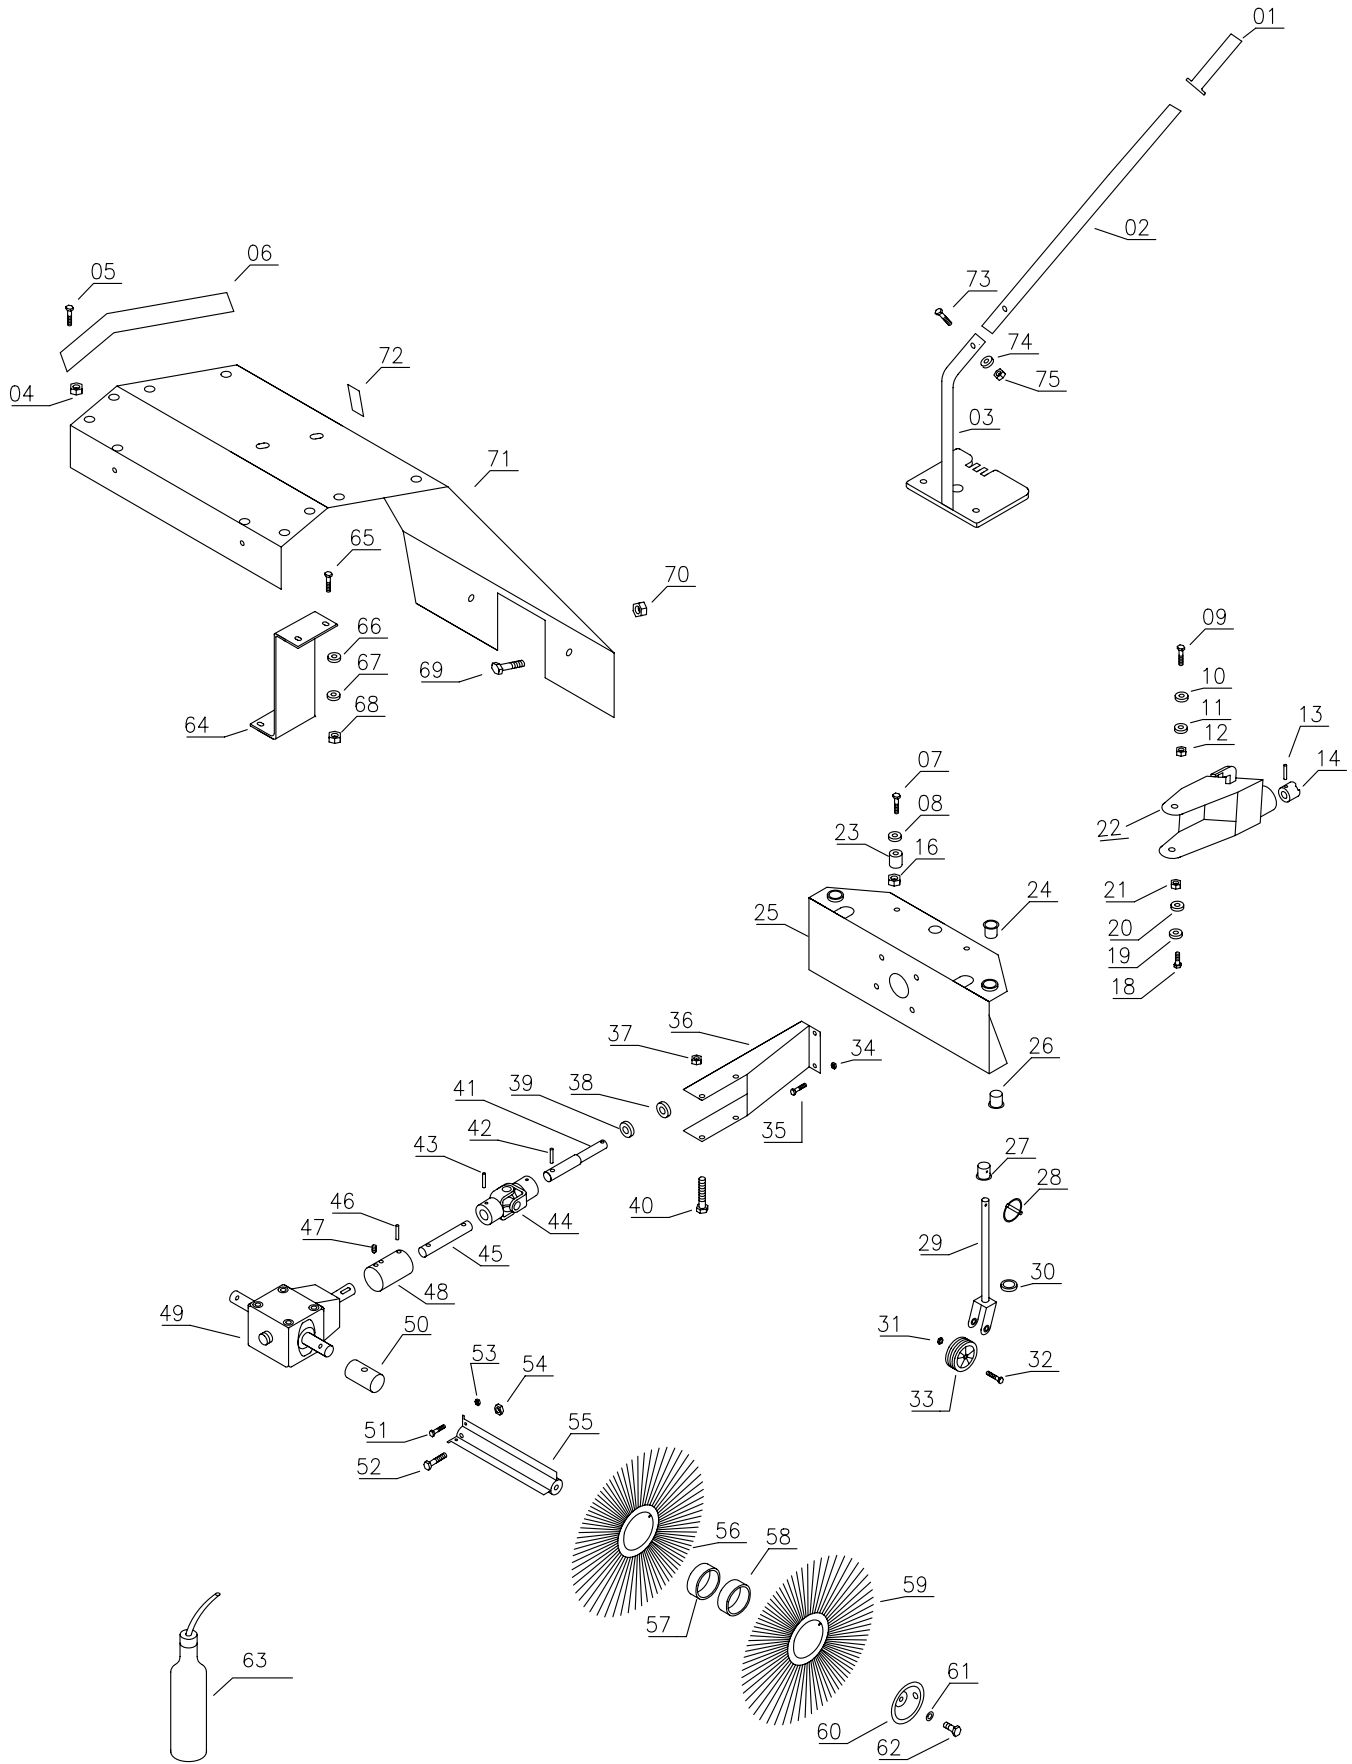

\* PN.WHEELS PAIR  
CODE 917012

\* COPPIA RUOTE GOMMA  
CODICE 917012

Illustration A		Pro-sweep Fejekost	Pro-sweep Kehrmaschine	Pro-sweep Sweeper	Pro-sweep Brosse	
Nr.	Best.nr.	Stk	Beskrivelse DK	Bezeichnung D	Description GB	Description F
01	90307352	1	Skumgreb	Handgriff	Grip	Poignee-Mousse
02	93300058	1	Svingrør	Drehwelle	Turntube	Console
03	93300056	1	Svingkonsol	Drehkonsol	Turnkonsol	Console
04	90180950	12	Møtrik	Mutter	Nut	Ecrou
05	90122401	12	Bolt	Schraube	Screw	Vis
06	93300053	2	Plastforlænger	Abdeckung	Cover	Cover
07	90102946	2	Bolt	Schraube	Screw	Vis
08	90102311	2	Skive	Scheibe	Washer	Rondele
09	90102773	1	Bolt	Schraube	Screw	Vis
10	90120059	1	Skive	Scheibe	Washer	Rondelle
11	90227526	1	Skive	Scheibe	Washer	Rondelle
12	90100693	1	Møtrik	Mutter	Nut	Ecrou
13	90104492	1	Rørstift	Spannstift	Cutter pin	Vis de serrage
14	93300001	1	Kobl.bøs 500-550	Kuppl.bush500-550	Clutc.bush.500-550	Console 500-550
15	93300030	1	Kobl.bøs 555	Kuppl.bush.555	Clutc.bush.555	Console 555
16	90100693	2	Låsemøtrik	Mutter	Nut	Ecrou
18	90102773	1	Bolt	Schraube	Screw	Vis
19	90120059	1	Skive	Scheibe	Washer	Rondelle
20	90227526	1	Skive	Scheibe	Washer	Rondelle
21	90100693	1	Møtrik	Mutter	Nut	Ecrou
22	93300041	1	Basiskonsol	Hauptkonsole	Rearconsole	Console
23	93300048	2	Gummibøsning	Buchse	Bushing	Entretoise
24	92500104	2	Plastbøsning	Buchse	Bushing	Entretoise
25	93300043	1	Svingkonsol	Drehwand	Swing bracket	Console
26	92500104	2	Plastbøsning	Buchse	Bushing	Entretoise
27	92500103	2	Plastbøsning	Buchse	Bushing	Entretoise
28	90113800	2	Traktorsplit	Stift	Pin	Goupille
29	92500109	2	Hjulgaffel	Radgabel	Wheel fork	Fourche
30	90307950	26	Bøsning	Buchse	Bushing	Entretoise
31	90100694	2	Møtrik	Mutter	Nut	Ecrou
32	90102984	2	Bolt	Schraube	Screw	Vis
33	93300046	2	Hjul	Stûzrad	Support	Roue
34	90122180	4	Møtrik	Mutter	Nut	Ecrou
35	90122150	4	Bolt	Schraube	Screw	Vis
36	93300013	2	Gear holder	Getriebehalter	Gear holder	Console
37	90100693	4	Møtrik	Mutter	Nut	Ecrou
38	90200222	1	Kugleleje	Kugellager	Ball bearing	Roulem.á billes
39	90200222	1	Kugleleje	Kugellager	Ball bearing	Roulem.á billes
40	90102954	4	Bolt	Schraube	Screw	Vis
41	93300002	1	Aksel	Kehrwelle	Axle	Essieu
42	90104496	1	Rørstift	Spannstift	Cutter pin	Vis de serrage
43	90104496	1	Rørstift	Spannstift	Cutter pin	Vis de serrage
44	93500008	1	Kardanled	Kardankreuzung	Propeller cros	Console
45	93300007	1	Aksel	Kehrwelle	Axle	Essieu
46	90104496	1	Rørstift	Spannstift	Cutter pin	Vis de serrage
47	90100284	2	Pinoskrue	Schraube	Screw	Vis
48	93300017	1	Bøsning	Buchse	Bushing	Entretoise
49	93500005	1	Gear	Gear	Gear	Gear
50	90227531	2	Bøsning	Buchse	Bushing	Entretoise
51	90102726	6	Bolt	Schraube	Screw	Vis
52	90102916	2	Bolt	Schraube	Screw	Vis
53	90100691	6	Møtrik	Mutter	Nut	Ecrou
54	90100692	2	Møtrik	Mutter	Nut	Ecrou
55	93300027	2	Børsterør	Bürsterrohr	Brushtube	Tube de brosse
56	93300025	2	Børste kuppet	Bürste	Brush	Balayerrondelle
57	92500112	12	Afstandsrør	Buchse	Bushing	Entretoise
58	93300029	2	Afstandsrør	Buchse	Bushing	Entretoise