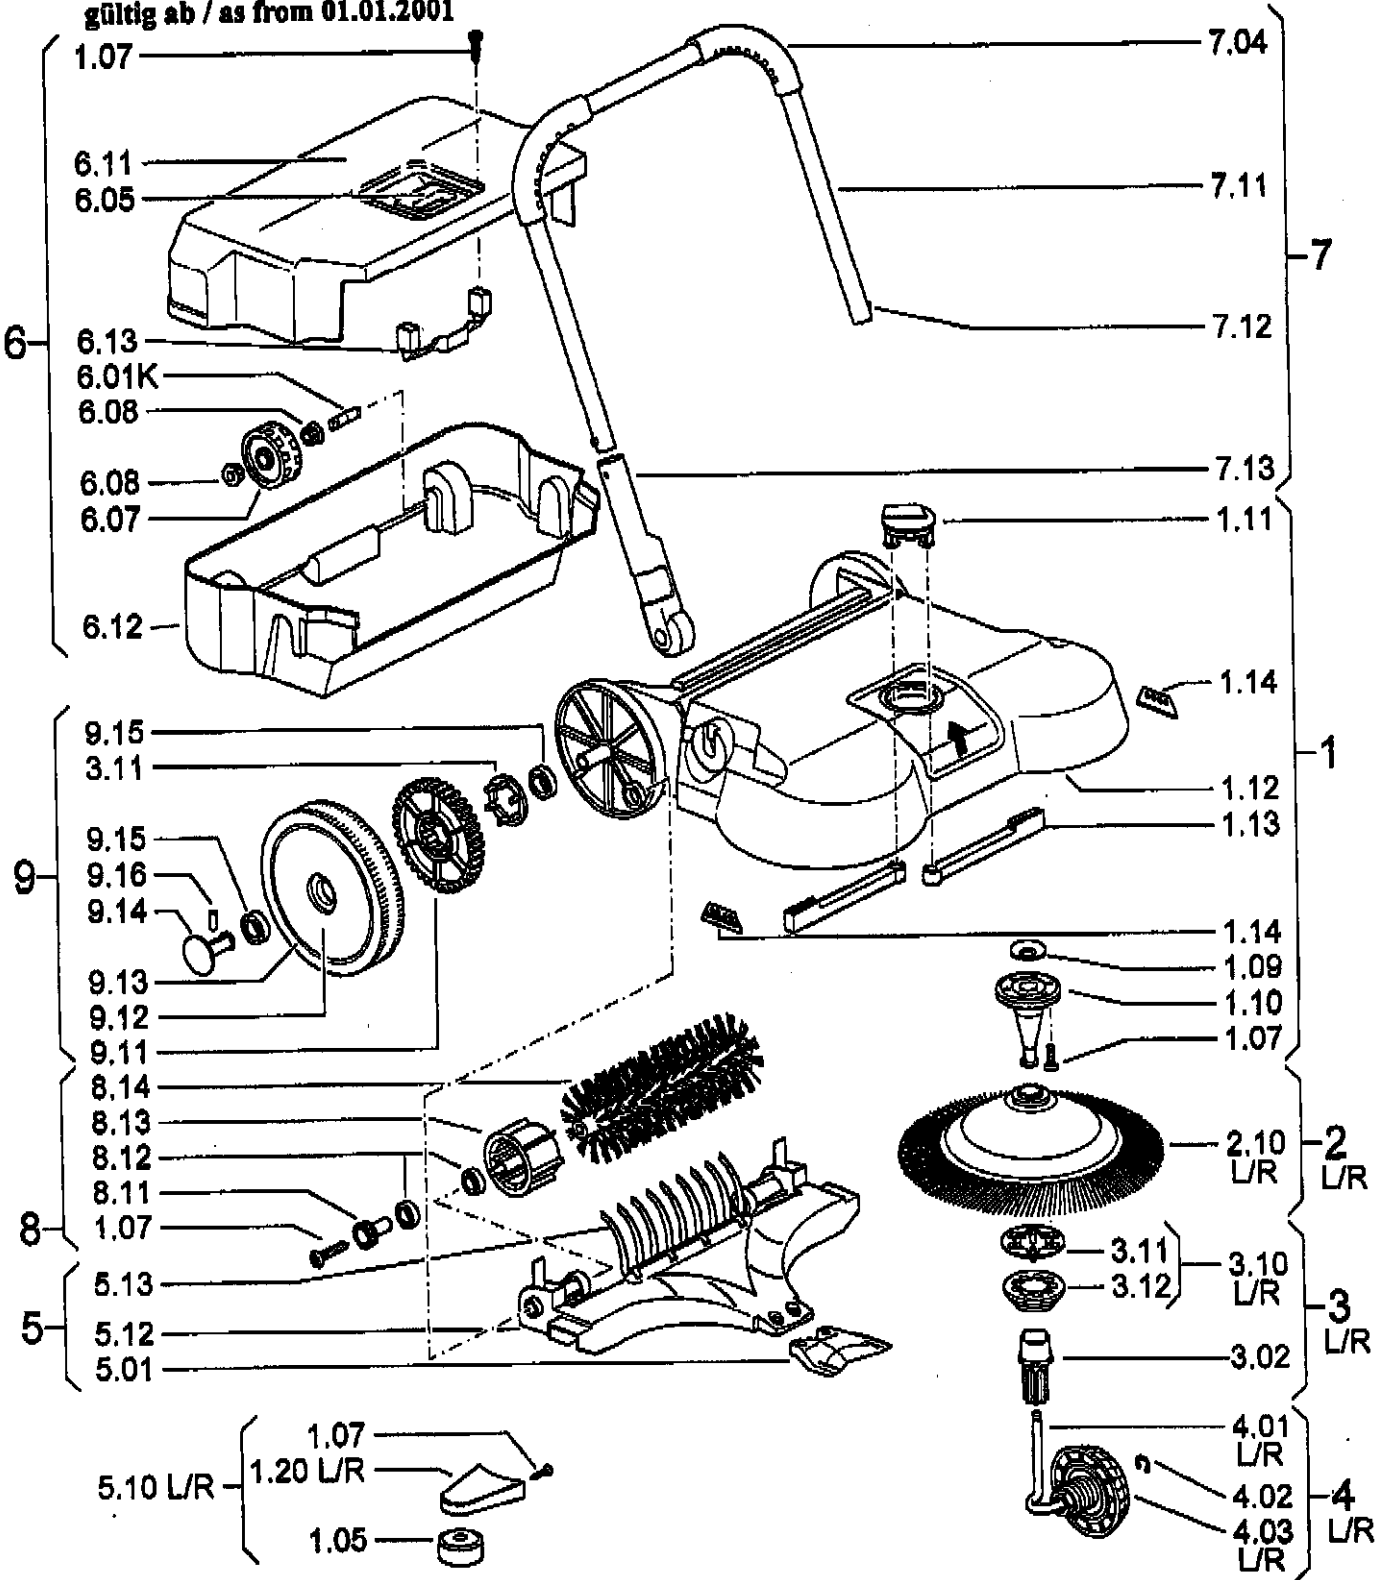

gültig ab / as from 01.01.2001

Art. No.	Bezeichnung / Description	Pos.
000007	Schraube / screw	Pos. 1.07
200109	Lagerzapfendeckel / washer pivot housing	Pos. 1.09
200110	Lagerzapfen / pivot housing	Pos. 1.10
400111	Verstellknopf / hight ajustment dial	Pos. 1.11
410112	Rahmen / Frame	Pos. 1.12
410113	Schieber / adjustment slide	Pos. 1.13
400114	Abweiser / lip	Pos. 1.14
410210	Tellerbesonsatz PA / circular broom set	Pos. 2.00L+2.00R
410210L	Tellerbesen links PA / circular broom left	Pos. 2.00L
410210R	Tellerbesen rechts PA / circular broom right	Pos. 2.00R
200300L	Zahnhülse mit Kupplung links/tooth sleeve with clutch left	Pos. 3.00L
200300R	Zahnhülse mit Kupplung rechts/tooth sleeve with clutch right	Pos. 3.00R
200310L	Kupplung komplett links/clutch complete left	Pos. 3.10L
200310R	Kupplung komplett rechts/clutch complete right	Pos. 3.10R
200302	Zahnhülse / tooth sleeve	Pos. 3.02
200400	Schrägradsatz / olique whee set (1 x left/ 1 x right)	Pos. 4.00L+4.00R
200400L	Schrägrad komplett links / olique wheel with axle left	Pos. 4.00L
200400R	Schrägrad komplett rechts / olique whee with axle right	Pos. 4.00R
000404	Sicherung / washer 6mm	Pos. 4.02
000501	Kehrflippe / sweeping lip	Pos. 5.01
400512	Kehrplatte / sweeping plate	Pos. 5.12
400513	Rechen / rake	Pos. 5.13
400510L	Seitenführung komplett links / guiding roller complete left	Pos. 5.10L
400510R	Seitenführung komplett rechts / guiding roller complete right	Pos. 5.10R
400120L	Halter Seitenführung links / holder guiding roller left	Pos. 1.20L
400120R	Halter Seitenführung rechts / holder guiding roller right	Pos. 1.20R
000005	Rollenreifen / edge guiding roller	Pos 1.05
400600	Kehrgutbehälter Turbo / refuse container complete	Pos. 6.00
000601K	Kunststoffachse / axle for refuse container	Pos. 6.01
000607	Profilreifen / tread wheel	Pos. 6.07
000608	Lagerbuchse / bushing	Pos. 6.08
000605	Behältergriff / refuse container handle	Pos. 6.05
400611	Oberteil orange / top cover refuse container	Pos. 6.11
400612	Unterteil / mot cover refuse container	Pos. 6.12
400613	Rastteil / Holter	Pos. 6.13
400700	Schiebebügel komplett / sliding lever complete	Pos. 7.00
400711	Schiebebügel / sliding lever	Pos. 7.11
000704	Ergogrip / Ergogrip	Pos. 7.04
400712	Rastfeder / spring clip	Pos. 7.12
400713	Griffbeschlag / Holder sliding lever	Pos. 7.13
400811	Ritzel / pinion	Pos. 8.11
400812	Kugellager 6903zz / ball bearing 6903zz	Pos. 8.12
400813	Kehrzylinder / sweeping cylinder	Pos. 8.13
400814	Kehrwalze / brush roll	Pos. 8.14
200311	Kupplungsmittnehmer / clutch elements ring	Pos. 3.11
400911	Zahnrad / pinion 79 teeth	Pos. 9.11
400912	Lauf radnabe / wheel	Pos. 9.12
400913	Rcifen / tyre	Pos. 9.13
400914	Radhalter / wheel clamp	Pos. 9.14
400915	Kugellager 6805zz / ball bearing 6805zz	Pos. 9.15
400916	Klemmstift / pin	Pos. 9.16