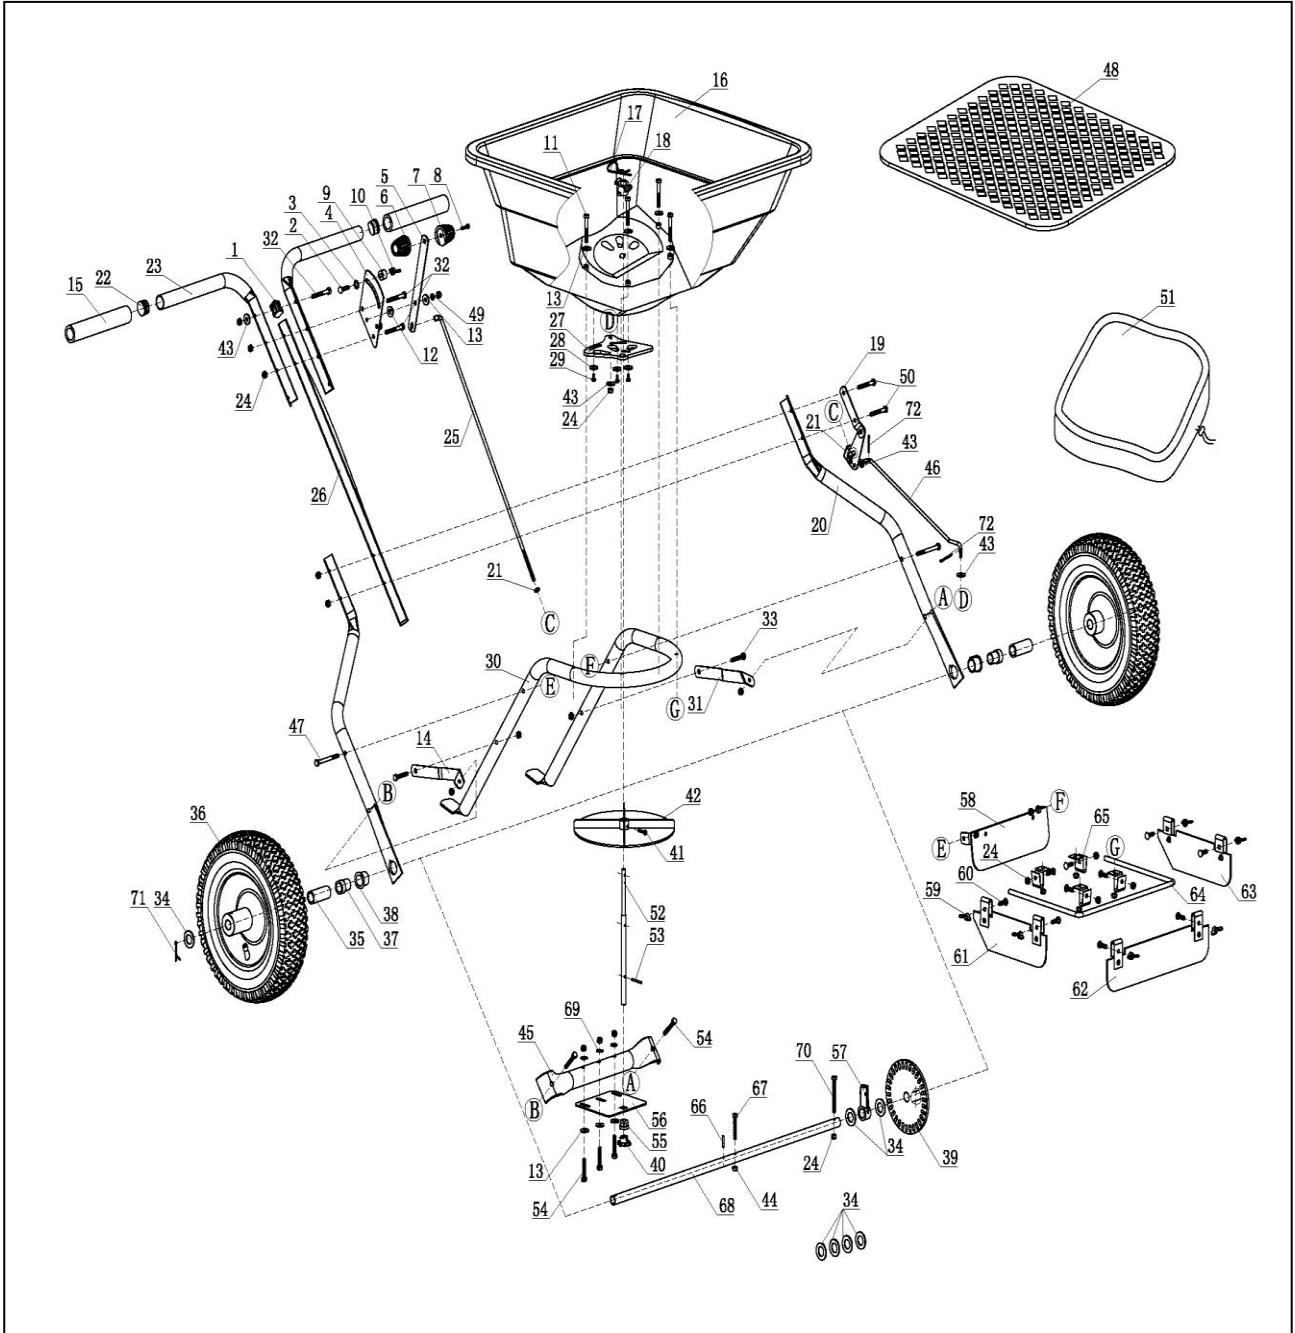

Model: CS6000S

Part Number: 90052018

Year: 2020

POS	QTY	PARTNUMBER	BESKRIVELSE	DESCRIPTION
1	1	445455	BESLAG	HANDLE CONNECTING PIECE
2	1	445456	BOLT M6X25	SEMI-CIRCLE BOLT M6X25
3	1	445457	SKIVE Ø8	LOCK WASHER Ø8
4	1	445458	PLADE	GAUGE PLATE ASSEMBLY
5	1	445459	JUSTERHÅNDTAG	ADJUST HANDLE
6	1	445460	HÅNDTAG A	ADJUSTING HANDLE A
7	1	445461	HÅNDTAG B	ADJUSTING HANDLE B
8	1	445462	SKRUEBOLT	SCREW BOLT
9	1	445463	AFSTANDSSTYKKE	SPACER
10	1	445464	MØTRIK	WING NUT
11	4	445465	BOLT M6X45	BOLT M6X45
12	1	445466	SKIVE	NYLON WASHER
13	8	445467	SKIVE Ø6	BIG FLAT WASHER Ø6
14	1	445468	FORBINDELSSESSTANG B	CONNECTING PLATE B
15	2	445469	SKUM GREB	HANDLE FOAM
16	1	445470	TRAGT	HOPPER
17	1	445471	LÅSESPLIT Ø2X60	R PIN Ø2X60
18	1	445472	AFSTANDSSTYKKE	MIDDLE SPACER
19	1	445473	BESLAG	PIVOT BRACKET ASSEMBLY
20	2	445474	HJULRØR	WHEEL TUBE
21	2	445475	MØTRIK M6	NUT M6
22	2	445476	ENDESTYKKE	END CAP
23	2	445477	HÅNDTAG	HANDLE TUBE
24	25	445478	LÅSEMØTRIK M6	NYLON LOCK NUT M6
25	1	445479	FORBINDELSSESSTANG	CONNECTING ROD A
26	1	445480	STYRSTANG	HANDLE CONNECTING TUBE
27	1	445481	JUSTERINGSPLADE	ADJUSTABLE PLATE
28	3	445482	SKIVE Ø4	BIG FLAT WASHER Ø4
29	3	445483	SKRUEBOLT M4X12	SCREW BOLT M4X12
30	1	445484	RAMME	FRAME TUBE
31	1	445485	FORBINDELSSESSTANG A	CONNECTING PLATE A
32	3	445486	BOLT M6X50	BOLT M6X50
33	2	445487	BOLT M6X35	BOLT M6X35
34	7	445488	SKIVE Ø16	FLAT WASHER Ø16
35	2	445489	BØS	BUSHING
36	2	436624	HJUL TIL CS6000S	WHEEL FOR CS6000S
37	2	445490	INDRE AKSEL BØS	INNER AXLE BUSHING
38	2	445491	YDRE AKSEL BØS	OUTER AXLE BUSHING
39	1	445492	GEAR	GEAR
40	1	450155	TANDHJUL PÅ LODRET AKSEL	SMALL GEAR
41	1	445493	SKRUE M4X20	SCREW M4X20
42	1	445494	LØBEHJUL	IMPELLER
43	4	445495	SKIVE Ø6	FLAT WASHER Ø6
44	1	445496	LÅSEMØTRIK M5	NYLON LOCK NUT M5
45	1	445497	KRYDSRØR	CROSS TUBE
46	1	445498	FORBINDELSSESSTANG	CONNECTING ROD B
47	2	445499	BOLT M6X65	BOLT M6X65
48	1	445500	PLADE	SCREEN
49	1	445501	FJEDERSKIVE	SPRING WASHER
50	2	445502	BOLT M6X55	BOLT M6X55