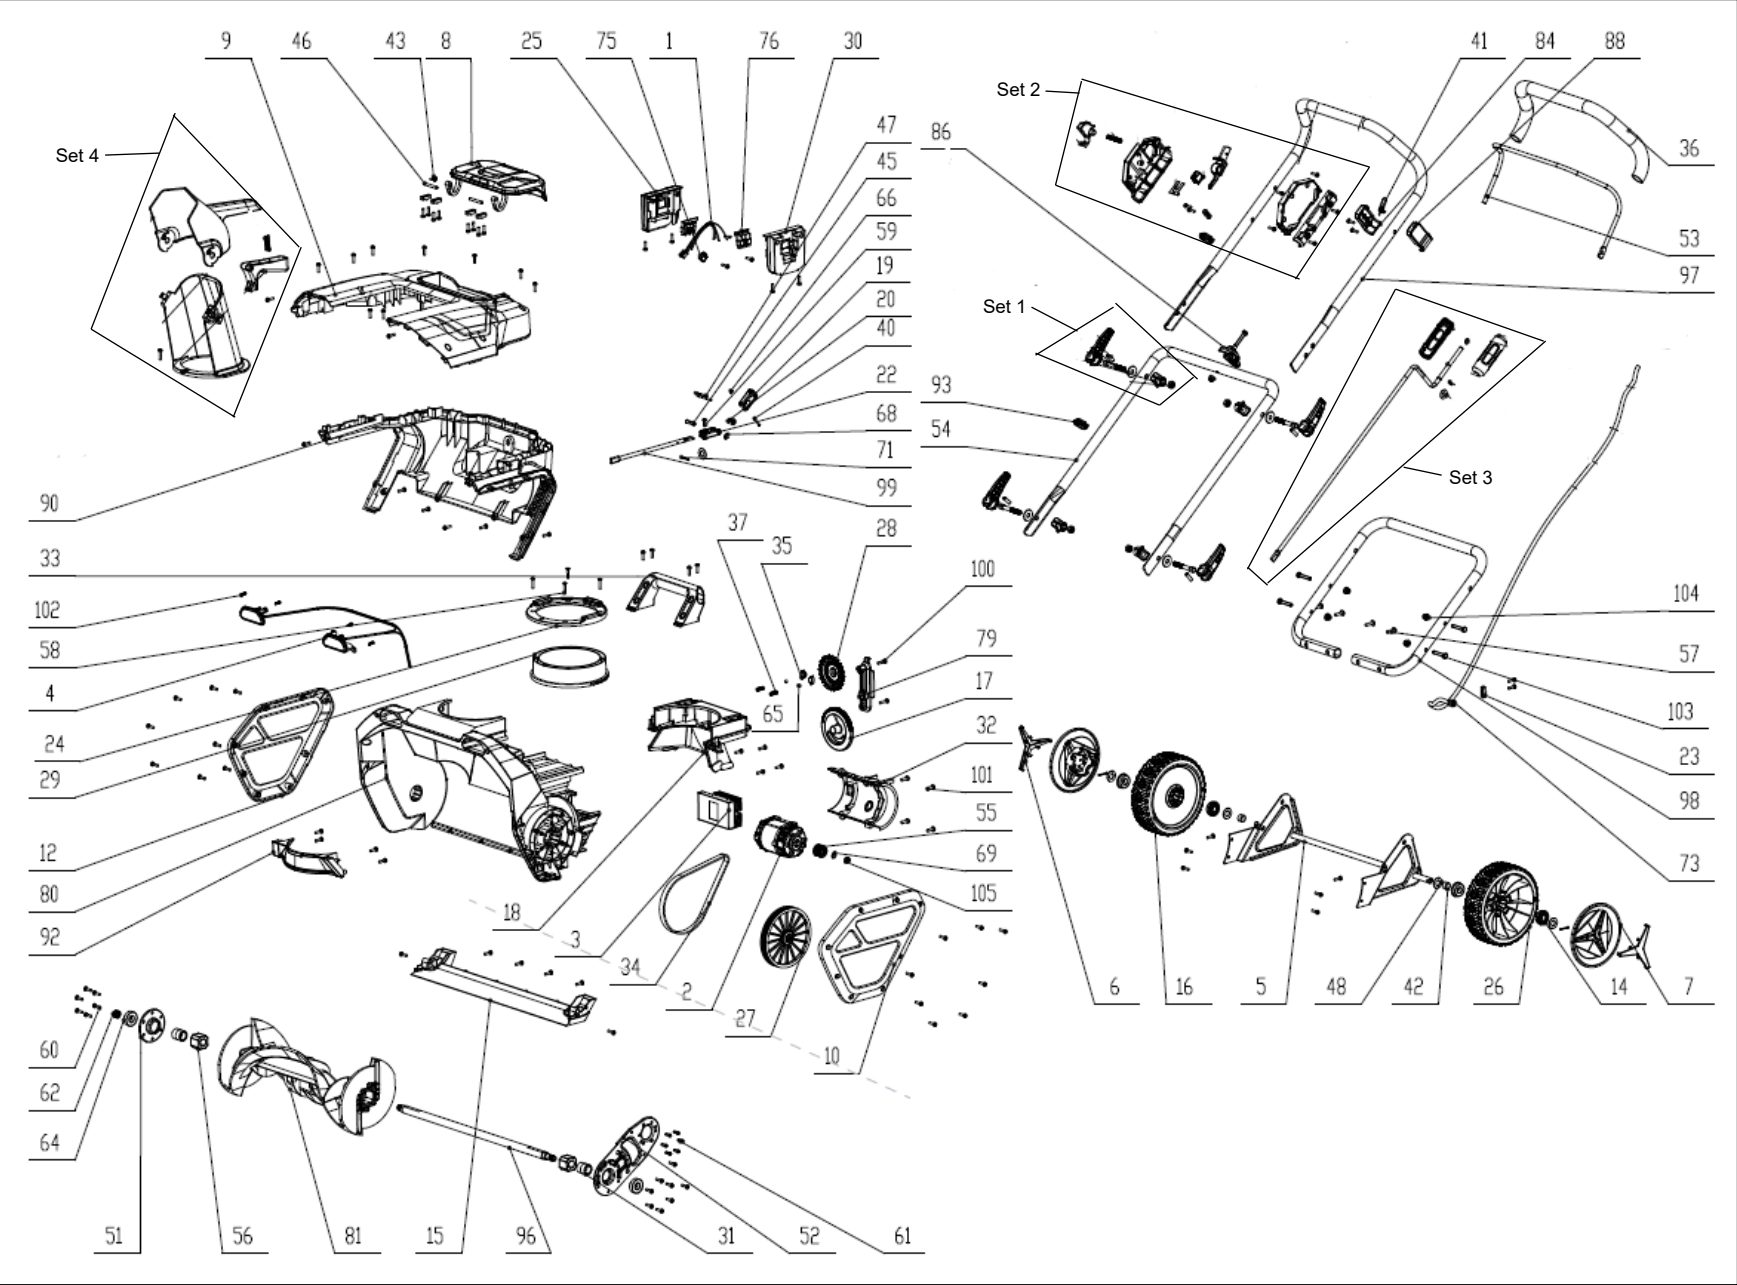

Model: SBX2020

Part Number: 90063266

Year: 2024

POS	QTY	PARTNUMBER	BESKRIVELSE	DESCRIPTION
1	1	453657	LEDNING KPL.	WIRING ASSEMBLY
2	1	453658	MOTOR	MOTOR
3	1	453659	PRINTPLADE	CONTROLLER
4	1	453660	LEDNING SAMLING	LED
5	1	453661	AKSEL	AXLE HOLDER ASSEMBLY
6	1	453662	ENDESTYKKE FOR AKSEL	180 SCREW CAP
7	1	453663	HJULKAPSEL	180 WHEEL COVER
8	1	453664	DÆKSEL FOR BATTERIHUS	BATTERY HOUSE COVER
9	1	453665	DÆKSEL TIL BATTERI ØVERST	UPPER HOUSING
10	1	453666	DÆKSEL VENSTRE	LEFT COVER
12	1	453667	DÆKSEL HØJRE	RIGHT COVER
14	1	453668	LEJE PLAST	PLASTIC BEARING
15	1	453669	SNESKRABER	SNOW SHOVEL
16	1	453670	HJUL HØJRE	180 RUBBER RIGHT WHEEL
17	1	453671	GEAR	GEAR
18	1	453672	HOLDER FOR HÅNDTAG	SECONDARY HANDLE FIXING SEAT
19	1	453673	STIFT	RIGHT CROSS PIN TYPE JOINT
20	1	453674	MUFFE	CROSS PIN TYPE JOINT SLEEVE
22	1	453675	STIFT	LEFT CROSS PIN TYPE JOINT
23	1	452159	KABEL KLEMME	THE CABLE CLAMP
24	1	453676	TOP FOR DREJELIGT SÆDE TIL UDKASTER	SWIVEL SEAT COVER
25	1	453677	COVER FOR KABEL HØJRE	RIGHT INSERT FIXING SEAT
26	1	453678	HJUL VENSTRE	180 RUBBER LEFT WHEEL
27	1	453679	REMHJUL	BIG PULLEY
28	1	453680	TANDHJUL	GEAR
29	1	453681	DREJELIGT SÆDE FOR UDKASTER	ROTATING SEAT
30	1	453682	COVER FOR KABEL VENSTRE	LEFT INSERT FIXING SEAT
31	1	453683	BØSNING	PLASTIC BEARING SLEEVE OF AUGER
32	1	453684	DÆKSEL FOR MOTOR	MOTOR HOUSING
33	1	453685	HÅNDTAG	SUBHANDLE
34	1	453686	REM	DOTCH BAND
35	1	453687	GUMMIDÆMPER	RUBBER DAMPING BLOCK
36	1	453688	SOFT GRIB	RUBBER HOSE
37	1	453689	FJEDER	DOUBLE GEAR SPRING
40	1	453690	STIFT	UNIVERSAL JOINT SWIVEL PIN
41	1	453691	FJEDER	RETURN TORSIONAL SPRING
42	1	453692	AFSTANDSSKIVE	WHEEL SPACER
43	1	453693	FJEDER	RETURN TORSIONAL SPRING OF BATTERY HOUSE
45	1	453694	STIFT	UNIVERSAL JOINT FIXING PIN
46	1	453695	STIFT	ROUND PIN
47	1	453696	STIFT	R PIN
48	1	453697	SKIVE	PLAIN WASHER
51	1	453698	SIDE PANEL HØJRE	RIGHT-SIDE PLATE
52	1	453699	SIDE PANEL VENSTRE	LEFT-SIDE PLATE