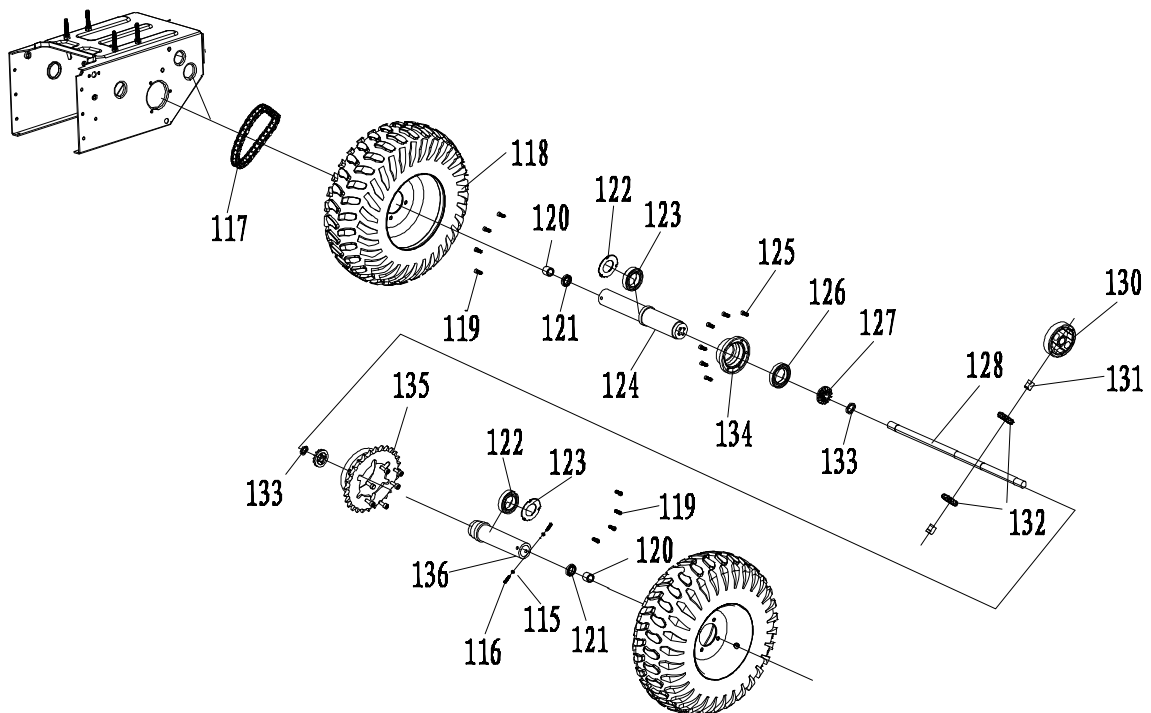

POS	QTY	PARTNUMBER	BESKRIVELSE	DESCRIPTION
1	2	417891	HÅNDTAG KOMPLET	HANDLE
2	1	417892	STYRRØR HØJRE	GUIDE TUBE
3	1	417893	STYRRØR VENSTRE	GUIDE TUBE
4	1	417894	KABEL FREMTRÆK	CABLE
5	1	425120	KABEL	
6	8	410953	LÅSEMØTRIK RUSTFRI A4 M8	STAINLESS LOCKING NUT M8
7	8	90152099	STÅLBOLT 8.8 M8X40	STEEL BOLT M8X40
8	1	417895	BESLAG	BRACKET
9	1	417896	UNDERSTYR	HANDELBAR LOWER
10	2	417897	KABELHOLDER	CABLE HOLDER
11	4	292904	FLANGEBOLT M10X20X1.25	COLLAR BOLT M10X20X1.25
12	2	402735	BESLAG FOR STYR	BRACKET
13	2	90102311	PLANSKIVE M10.X21.X5.	FACE PLATE M10.X21.X5.
14	1	417898	STANG ØVRE UDKASTER	ROD
15	1	417899	FJEDERSPLIT 65MN	SPRING COTTER 65MN
16	1	417900	STANG UNDER UDKASTER	ROD
17	1	417901	BESLAG TIL SNEGLESKRUE	BRACKET

POS	QTY	PARTNUMBER	BESKRIVELSE	DESCRIPTION
18	1	417902	SKÆRM TIL FORLYGTE	GUARD
19	1	417903	KONTAKT	SWITCH
20	1	417904	FORLYGTE	HEADLIGHT
20A	1	425841	PÆRE H3 12V-21W	BULB
21	1	425112	GEAR STANG	ROD
22	1	425113	ARM TIL GEAR	LEVER
23	1	425114	HÅNDTAG	HANDLE
24	1	417905	HÅNDTAG	HANDLE
25	1	417895	BESLAG	BRACKET
26	1	425115	KONTROLPANEL	CONTROL PANEL

POS	QTY	PARTNUMBER	BESKRIVELSE	DESCRIPTION
74	1	417931	KILEREM 13X970	V-BELT 13X970
75	2	417932	STÅLBOLT	STEEL BOLT
76	1	402757	FJEDER	SPRING
77	1	417933	STRAMMERULLE MED ARM	TENSION ROLL
78	1	402791	BØS	BUSHING
79	1	415817	STRAMMERULLE	TENSION ROLL
80	1	90102915	STÅLBOLT 8.8 M8X40	STEEL BOLT M8X40
81	1	402787	BOLT	BOLT
82	2	402760	SKIVE	WASHER
83	3	90100692	LÅSEMØTRIK 8.8 M8 FZ	LOCKING NUT M8 FZ
84	1	417926	BESLAG	BRACKET

POS	QTY	PARTNUMBER	BESKRIVELSE	DESCRIPTION
133	2	417953	KRAVE	SLEEVE
134	1	417954	KRAVE ST12	SLEEVE ST12
135	1	417955	KÆDEHJUL	CHAIN WHEEL
136	1	425118	AKSEL	SHAFT
137	11	417956	SKIVE 6x1x12	WASHER 6x1x12
138	9	11GB/T936	FJEDERSKIVE M6	SPRING COLLAR M6
139	7	90100066	BRÆDDEBOLT 8.8 M6X20 FZ	CARRIAGE BOLT M6X20 FZ