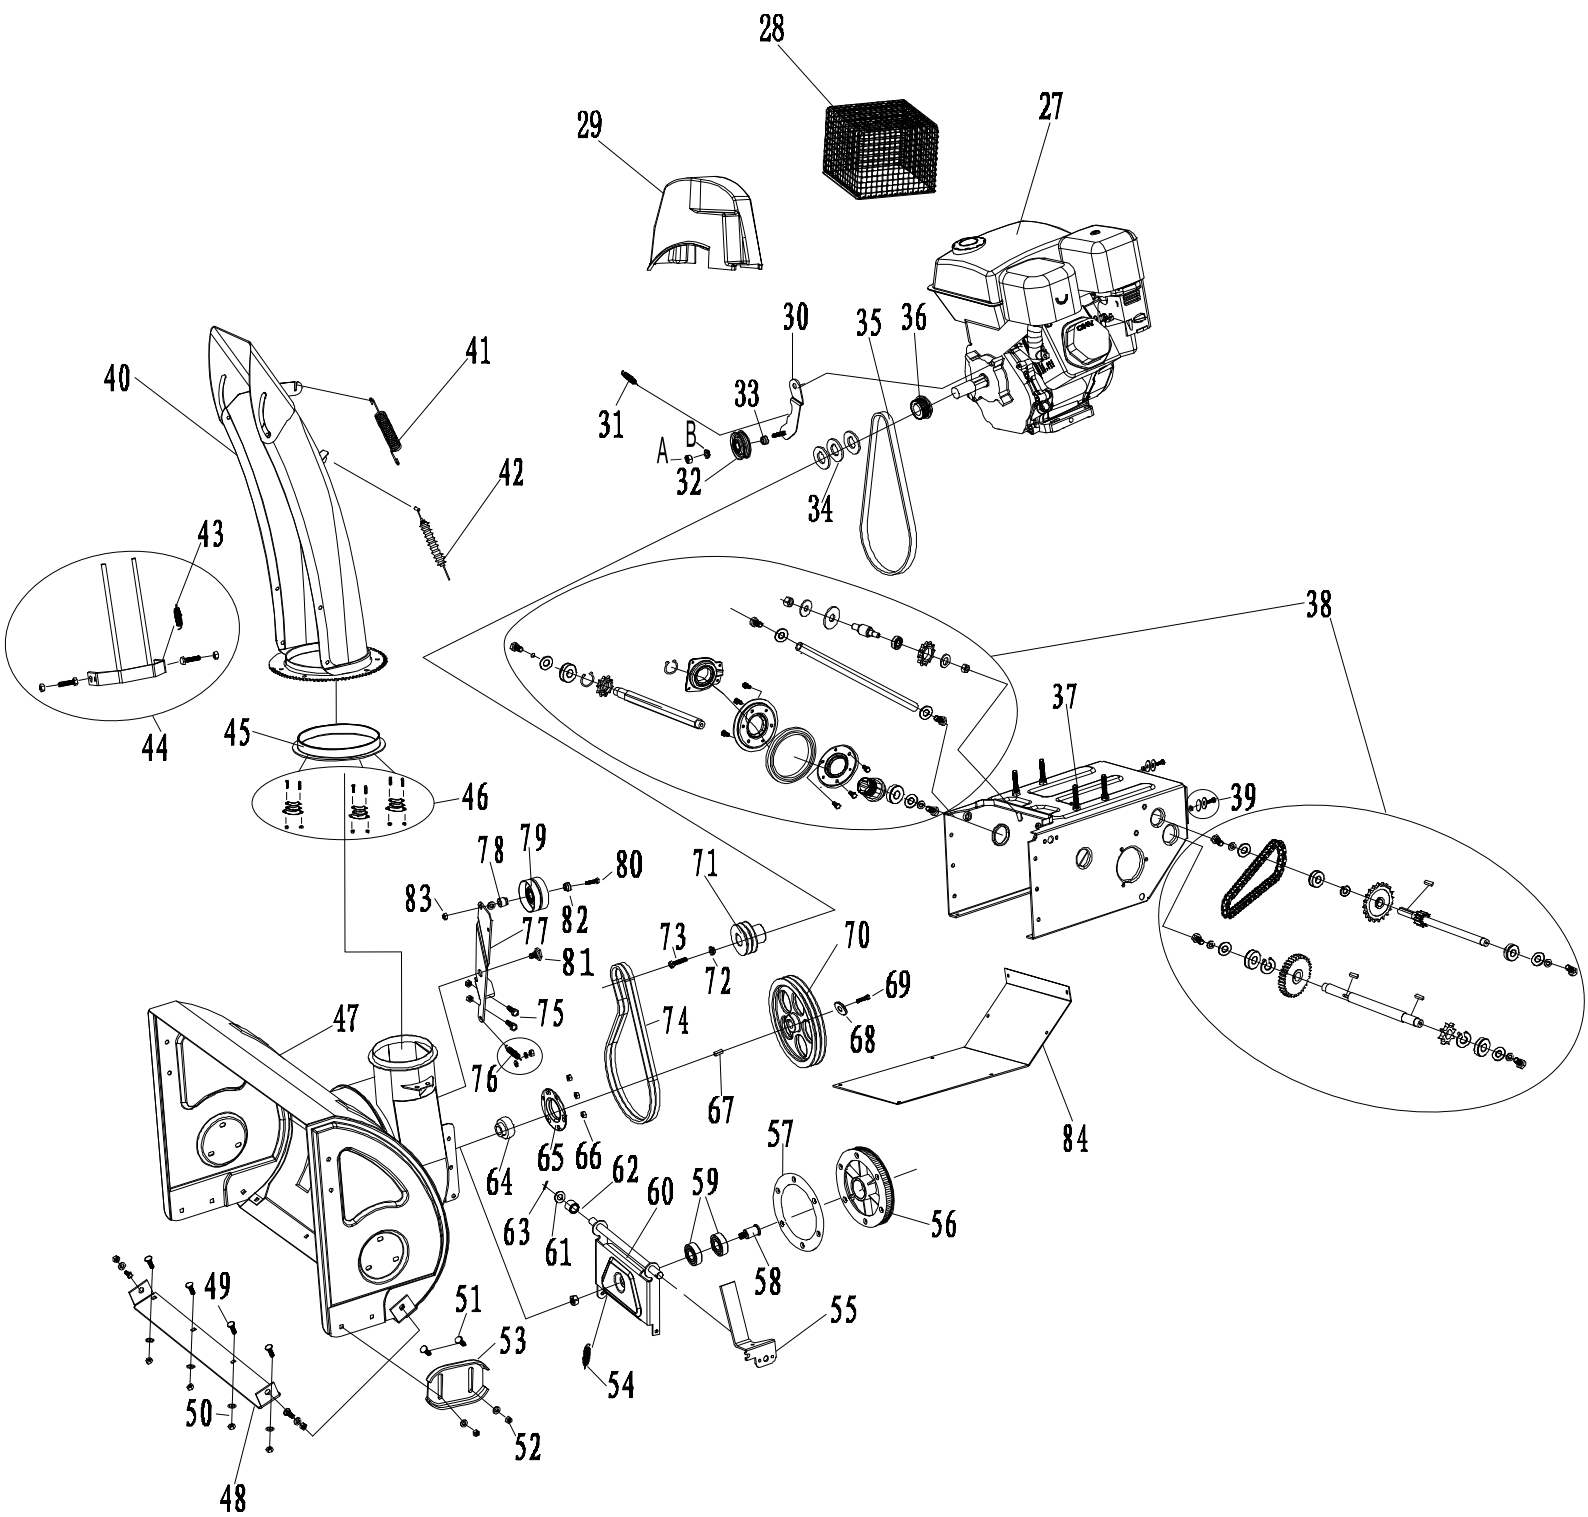

POS	QTY	PARTNUMBER	BESKRIVELSE	DESCRIPTION
1	2	417891	HÅNDTAG KOMPLET	HANDLE
2	1	417892	STYRRØR HØJRE	GUIDE TUBE
3	1	417893	STYRRØR VENSTRE	GUIDE TUBE
4	1	417894	KABEL FREMTRÆK	CABLE
5	1	425120	KABEL	
6	8	410953	LÅSEMØTRIK RUSTFRI A4 M8	STAINLESS LOCKING NUT M8
7	8	90152099	STÅLBOLT 8.8 M8X40	STEEL BOLT M8X40
8	1	417895	BESLAG	BRACKET
9	1	417896	UNDERSTYR	HANDELBAR LOWER
10	2	417897	KABELHOLDER	CABLE HOLDER
11	4	292904	FLANGEBOLT M10X20X1.25	COLLAR BOLT M10X20X1.25
12	2	402735	BESLAG FOR STYR	BRACKET
13	2	90102311	PLANSKIVE M10.X21.X5.	FACE PLATE M10.X21.X5.
14	1	417898	STANG ØVRE UDKASTER	ROD
15	1	417899	FJEDERSPLIT 65MN	SPRING COTTER 65MN
16	1	417900	STANG UNDER UDKASTER	ROD
17	1	417901	BESLAG TIL SNEGLESKRUE	BRACKET

POS	QTY	PARTNUMBER	BESKRIVELSE	DESCRIPTION
18	1	417902	SKÆRM TIL FORLYGTE	GUARD
19	1	417903	KONTAKT	SWITCH
20	1	417904	FORLYGTE	HEADLIGHT
20A	1	425841	PÆRE H3 12V-21W	BULB
21	1	425112	GEAR STANG	ROD
22	1	425113	ARM TIL GEAR	LEVER
23	1	425114	HÅNDTAG	HANDLE
24	1	417905	HÅNDTAG	HANDLE
25	1	417895	BESLAG	BRACKET
26	1	425115	KONTROLPANEL	CONTROL PANEL

POS	QTY	PARTNUMBER	BESKRIVELSE	DESCRIPTION
74	1	417931	KILEREM 13X970	V-BELT 13X970
75	2	417932	STÅLBOLT	STEEL BOLT
76	1	402757	FJEDER	SPRING
77	1	417933	STRAMMERULLE MED ARM	TENSION ROLL
78	1	402791	BØS	BUSHING
79	1	415817	STRAMMERULLE	TENSION ROLL
80	1	90102915	STÅLBOLT 8.8 M8X40	STEEL BOLT M8X40
81	1	402787	BOLT	BOLT
82	2	402760	SKIVE	WASHER
83	3	90100692	LÅSEMØTRIK 8.8 M8 FZ	LOCKING NUT M8 FZ
84	1	417926	BESLAG	BRACKET

POS	QTY	PARTNUMBER	BESKRIVELSE	DESCRIPTION
133	2	417953	KRAVE	SLEEVE
134	1	417954	KRAVE ST12	SLEEVE ST12
135	1	417955	KÆDEHJUL	CHAIN WHEEL
136	1	425118	AKSEL	SHAFT
137	11	417956	SKIVE 6x1x12	WASHER 6x1x12
138	9	11GB/T936	FJEDERSKIVE M6	SPRING COLLAR M6
139	7	90100066	BRÆDDEBOLT 8.8 M6X20 FZ	CARRIAGE BOLT M6X20 FZ