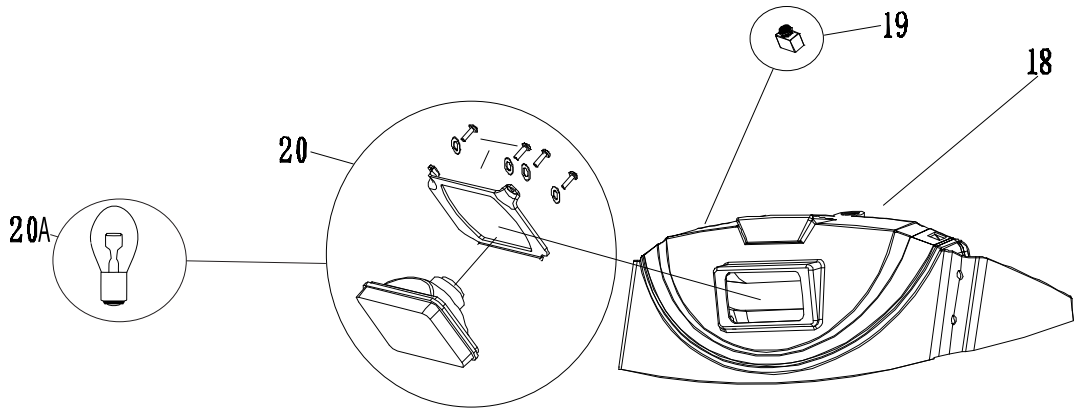

POS	QTY	PARTNUMBER	BESKRIVELSE	DESCRIPTION
1	2	417891	HÅNDTAG KOMPLET	HANDLE
2	1	417892	STYRRØR HØJRE	GUIDE TUBE
3	1	417893	STYRRØR VENSTRE	GUIDE TUBE
4	1	417894	KABEL FREMTRÆK	CABLE
5	1	425120	KABEL	
6	8	410953	LÅSEMØTRIK RUSTFRI A4 M8	STAINLESS LOCKING NUT M8
7	8	90152099	STÅLBOLT 8.8 M8X40	STEEL BOLT M8X40
8	1	417895	BESLAG	BRACKET
9	1	417896	UNDERSTYR	HANDELBAR LOWER
10	2	417897	KABELHOLDER	CABLE HOLDER
11	4	292904	FLANGEBOLT M10X20X1.25	COLLAR BOLT M10X20X1.25
12	2	402735	BESLAG FOR STYR	BRACKET
13	2	90102311	PLANSKIVE M10.X21.X5.	FACE PLATE M10.X21.X5.
14	1	417898	STANG ØVRE UDKASTER	ROD
15	1	417899	FJEDERSPLIT 65MN	SPRING COTTER 65MN
16	1	417900	STANG UNDER UDKASTER	ROD
17	1	417901	BESLAG TIL SNEGLESKRUE	BRACKET

POS	QTY	PARTNUMBER	BESKRIVELSE	DESCRIPTION
18	1	417902	SKÆRM TIL FORLYGTE	GUARD
19	1	417903	KONTAKT	SWITCH
20	1	417904	FORLYGTE	HEADLIGHT
20A	1	425841	PÆRE H3 12V-21W	BULB
21	1	425112	GEAR STANG	ROD
22	1	425113	ARM TIL GEAR	LEVER
23	1	425114	HÅNDTAG	HANDLE
24	1	417905	HÅNDTAG	HANDLE
25	1	417895	BESLAG	BRACKET
26	1	425115	KONTROLPANEL	CONTROL PANEL