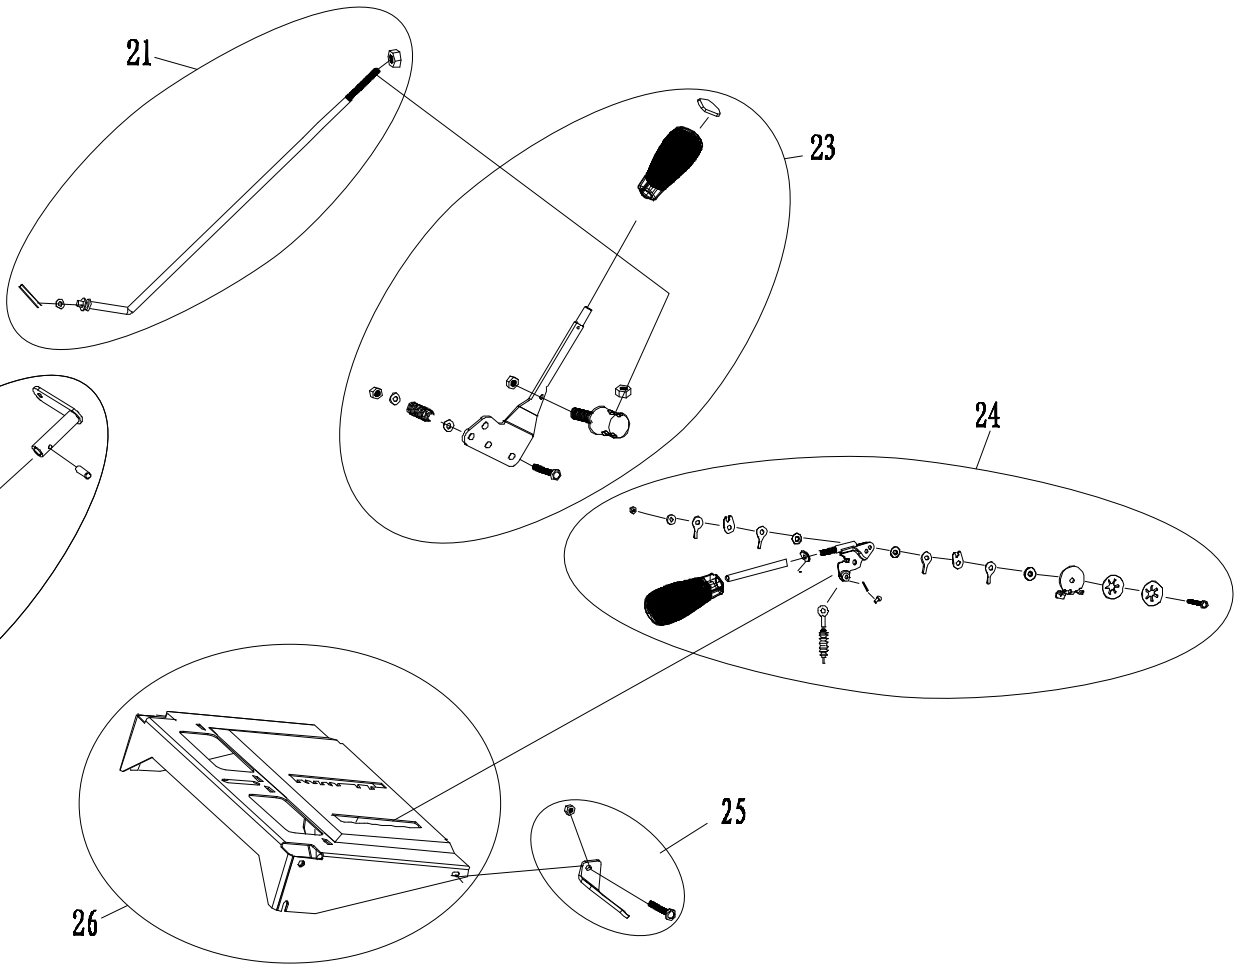

POS	QTY	PARTNUMBER	BESKRIVELSE	DESCRIPTION
1	2	417891	HÅNDTAG KOMPLET	HANDLE
2	1	417892	STYRRØR HØJRE	GUIDE TUBE
3	1	417893	STYRRØR VENSTRE	GUIDE TUBE
4	1	417894	KABEL FREMTRÆK	CABLE
5	1	425120	KABEL	
6	8	410953	LÅSEMØTRIK RUSTFRI A4 M8	STAINLESS LOCKING NUT M8
7	8	90152099	STÅLBOLT 8.8 M8X40	STEEL BOLT M8X40
8	1	417895	BESLAG	BRACKET
9	1	417896	UNDERSTYR	HANDELBAR LOWER
10	2	417897	KABELHOLDER	CABLE HOLDER
11	4	292904	FLANGEBOLT M10X20X1.25	COLLAR BOLT M10X20X1.25
12	2	402735	BESLAG FOR STYR	BRACKET
13	2	90102311	PLANSKIVE M10.X21.X5.	FACE PLATE M10.X21.X5.
14	1	417898	STANG ØVRE UDKASTER	ROD
15	1	417899	FJEDERSPLIT 65MN	SPRING COTTER 65MN
16	1	417900	STANG UNDER UDKASTER	ROD
17	1	417901	BESLAG TIL SNEGLESKRUE	BRACKET

POS	QTY	PARTNUMBER	BESKRIVELSE	DESCRIPTION
18	1	417902	SKÆRM TIL FORLYGTE	GUARD
19	1	417903	KONTAKT	SWITCH
20	1	417904	FORLYGTE	HEADLIGHT
20A	1	425841	PÆRE H3 12V-21W	BULB
21	1	425112	GEAR STANG	ROD
22	1	425113	ARM TIL GEAR	LEVER
23	1	425114	HÅNDTAG	HANDLE
24	1	417905	HÅNDTAG	HANDLE
25	1	417895	BESLAG	BRACKET
26	1	425115	KONTROLPANEL	CONTROL PANEL

POS	QTY	PARTNUMBER	BESKRIVELSE	DESCRIPTION
74	1	417931	KILEREM 13X970	V-BELT 13X970
75	2	417932	STÅLBOLT	STEEL BOLT
76	1	402757	FJEDER	SPRING
77	1	417933	STRAMMERULLE MED ARM	TENSION ROLL
78	1	402791	BØS	BUSHING
79	1	415817	STRAMMERULLE	TENSION ROLL
80	1	90102915	STÅLBOLT 8.8 M8X40	STEEL BOLT M8X40
81	1	402787	BOLT	BOLT
82	2	402760	SKIVE	WASHER
83	3	90100692	LÅSEMØTRIK 8.8 M8 FZ	LOCKING NUT M8 FZ
84	1	417926	BESLAG	BRACKET

POS	QTY	PARTNUMBER	BESKRIVELSE	DESCRIPTION
133	2	417953	KRAVE	SLEEVE
134	1	417954	KRAVE ST12	SLEEVE ST12
135	1	417955	KÆDEHJUL	CHAIN WHEEL
136	1	425118	AKSEL	SHAFT
137	11	417956	SKIVE 6x1x12	WASHER 6x1x12
138	9	11GB/T936	FJEDERSKIVE M6	SPRING COLLAR M6
139	7	90100066	BRÆDDEBOLT 8.8 M6X20 FZ	CARRIAGE BOLT M6X20 FZ