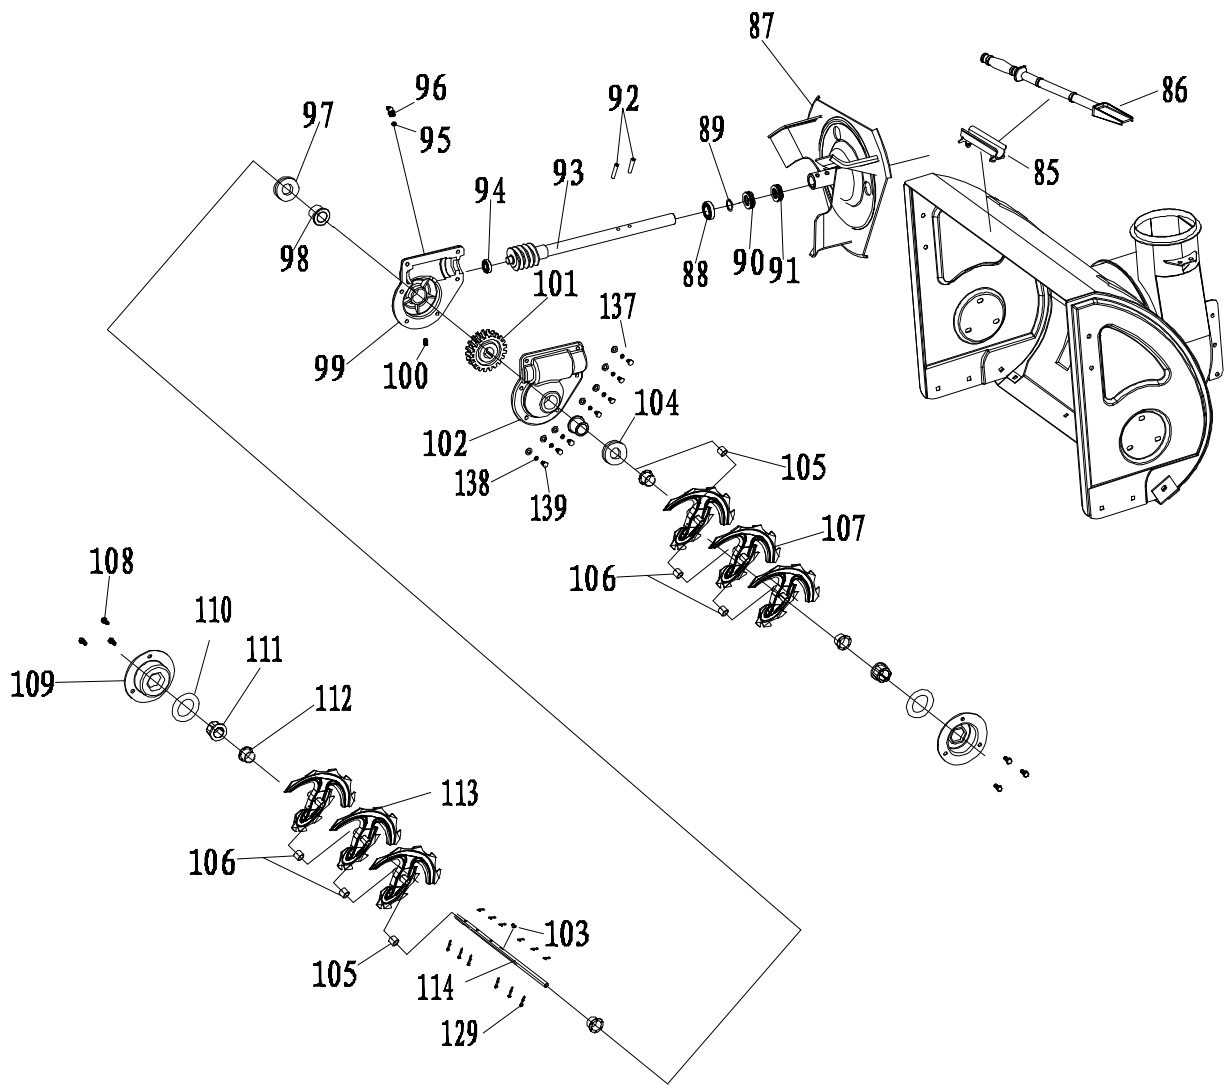

POS	QTY	PARTNUMBER	BESKRIVELSE	DESCRIPTION
1	2	417891	HÅNDTAG KOMPLET	HANDLE
2	1	417892	STYRRØR HØJRE	GUIDE TUBE
3	1	417893	STYRRØR VENSTRE	GUIDE TUBE
4	1	417894	KABEL FREMTRÆK	CABLE
5	1	425120	KABEL	
6	8	410953	LÅSEMØTRIK RUSTFRI A4 M8	STAINLESS LOCKING NUT M8
7	8	90152099	STÅLBOLT 8.8 M8X40	STEEL BOLT M8X40
8	1	417895	BESLAG	BRACKET
9	1	417896	UNDERSTYR	HANDELBAR LOWER
10	2	417897	KABELHOLDER	CABLE HOLDER
11	4	292904	FLANGEBOLT M10X20X1.25	COLLAR BOLT M10X20X1.25
12	2	402735	BESLAG FOR STYR	BRACKET
13	2	90102311	PLANSKIVE M10.X21.X5.	FACE PLATE M10.X21.X5.
14	1	417898	STANG ØVRE UDKASTER	ROD
15	1	417899	FJEDERSPLIT 65MN	SPRING COTTER 65MN
16	1	417900	STANG UNDER UDKASTER	ROD
17	1	417901	BESLAG TIL SNEGLESKRUE	BRACKET

POS	QTY	PARTNUMBER	BESKRIVELSE	DESCRIPTION
18	1	417902	SKÆRM TIL FORLYGTE	GUARD
19	1	417903	KONTAKT	SWITCH
20	1	417904	FORLYGTE	HEADLIGHT
20A	1	425841	PÆRE H3 12V-21W	BULB
21	1	425112	GEAR STANG	ROD
22	1	425113	ARM TIL GEAR	LEVER
23	1	425114	HÅNDTAG	HANDLE
24	1	417905	HÅNDTAG	HANDLE
25	1	417895	BESLAG	BRACKET
26	1	425115	KONTROLPANEL	CONTROL PANEL

POS	QTY	PARTNUMBER	BESKRIVELSE	DESCRIPTION
74	1	417931	KILEREM 13X970	V-BELT 13X970
75	2	417932	STÅLBOLT	STEEL BOLT
76	1	402757	FJEDER	SPRING
77	1	417933	STRAMMERULLE MED ARM	TENSION ROLL
78	1	402791	BØS	BUSHING
79	1	415817	STRAMMERULLE	TENSION ROLL
80	1	90102915	STÅLBOLT 8.8 M8X40	STEEL BOLT M8X40
81	1	402787	BOLT	BOLT
82	2	402760	SKIVE	WASHER
83	3	90100692	LÅSEMØTRIK 8.8 M8 FZ	LOCKING NUT M8 FZ
84	1	417926	BESLAG	BRACKET

POS	QTY	PARTNUMBER	BESKRIVELSE	DESCRIPTION
133	2	417953	KRAVE	SLEEVE
134	1	417954	KRAVE ST12	SLEEVE ST12
135	1	417955	KÆDEHJUL	CHAIN WHEEL
136	1	425118	AKSEL	SHAFT
137	11	417956	SKIVE 6x1x12	WASHER 6x1x12
138	9	11GB/T936	FJEDERSKIVE M6	SPRING COLLAR M6
139	7	90100066	BRÆDDEBOLT 8.8 M6X20 FZ	CARRIAGE BOLT M6X20 FZ