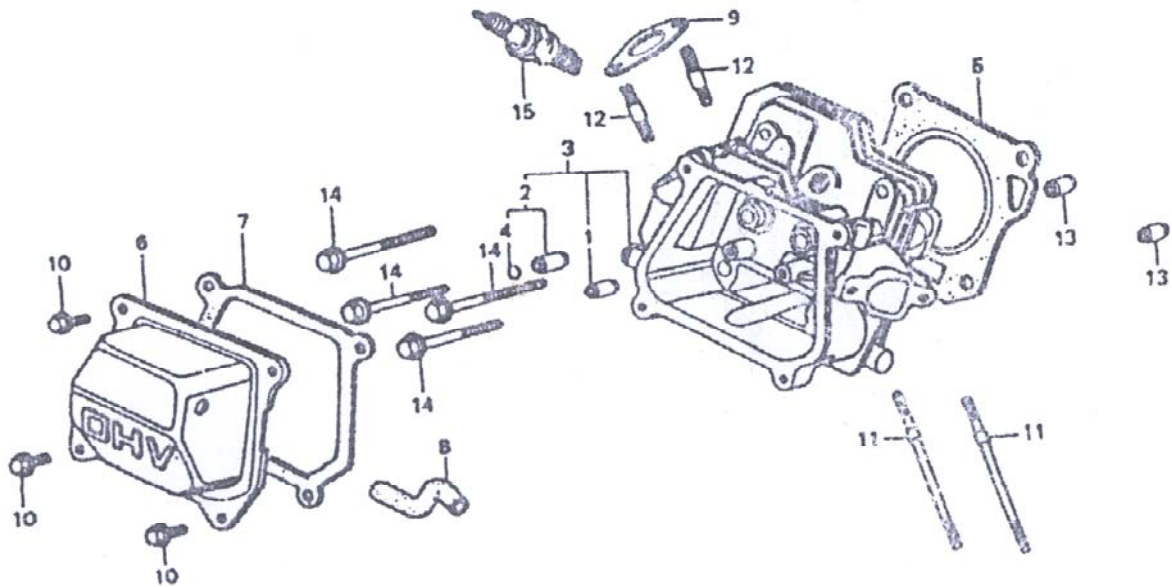

POS	QTY	PARTNUMBER	BESKRIVELSE	DESCRIPTION
1		402821	STYREBØS	INTAKE VALVE GUIDE
2		402822	STYREBØS	EXHAUST VALVE GUIDE
3		402823	TOPSTYKKE KPL.	CYLINDER HEAD ASSY
4		402824	LÅSERING FOR STYREBØS	VALVE GUIDE CLIP
5		402825	PAKNING FOR TOPSTYKKE	CYLINDER HEAD GASKET
6		402826	VENTILDÆKSEL	VALVECOVER
7		402827	VENTILDÆKSELPAKNING	VALVE COVER PACKING
8		402828	ÅNDERØR	BREATHERPIPE
9		402829	PAKNING FOR Udstødning	MUFFLER GASKET
10		402830	BOLT	FLANGE BOLT
11		402831	PINBOLT M6 X 94	STUD M6 X 94
11		402832	PINBOLT M6 X 112	STUD M6 X 112
12		402833	PINBOLT M8 X 32	STUD M8 X 32
13		402834	STYREBØS 10 x 16	DOWEL PIN 10 X 16
14		402835	BOLT M8 X 60	FLANGE BOLT M8 X 60
15		10011041	TÆNDRØR W22EP-U	SPARKPLUG W22EP-U