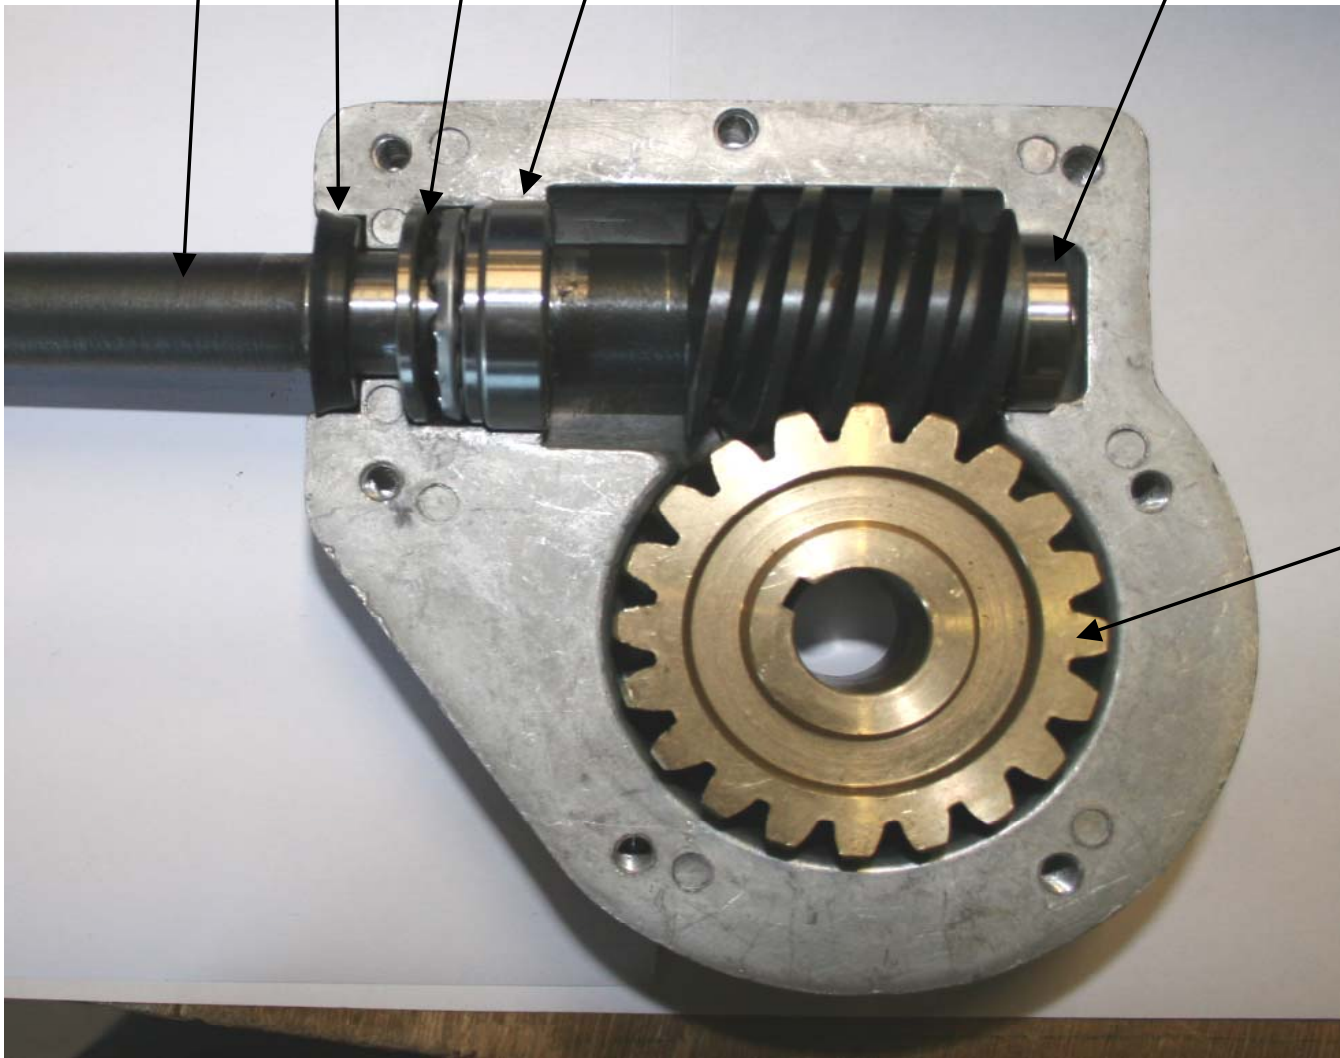

120 - PULLEY ASSY

96

92

94

95

97

101

POS	QTY	PARTNUMBER	BESKRIVELSE	DESCRIPTION
1	1	402725	STYR	HANDELBAR
2	1	402726	HÅNDTAG	HANDLE
3	1	402727	GUMMIBØS	RUBBER GLAND
4	4	90102749	SÆTBOLT 8.8 M8X45	SET BOLT M8X45
5	35	90100662	MØTRIK M8 M8	NUT M8
6	2	402728	KABELSTRAMMER 8,5CM	CABLE CLAMP 8,5CM
7	2	402729	KABEL FREMTRÆK KORT	CABLE
8	1	402730	PANEL	PANEL
9	5	90102730	SÆTBOLT 8.8 M6X35	SET BOLT M6X35
10	1	402731	GEARSTANG	GEAR LEVER
11	1	402732	BESLAG	BRACKET
12	1	90102724	SÆTBOLT 8.8 M6X30	SET BOLT M6X30
13	1	402733	KABELHOLDER	CABLE HOLDER
14	1	402734	BØS	BUSHING
15	2	402735	BESLAG FOR STYR	BRACKET
16	2	402736	LÅSESPLIT	LOCKING COTTER
17	3	90152100	SORTBOLT 10.9 M8X45 FZ	STEEL BOLT M8X45 FZ
18	3	402737	RULLE F/WIRE	ROLL
19	1	402738	BESLAG	BRACKET
20	23	90102721	SÆTBOLT 8.8 M6X10	SET BOLT M6X10
21	1	402739	BESLAG	BRACKET
22	2	420031	DÆK 13X4,10-6	TYRE 13X4,10-6
22a	2	S-410-6	SLANGE 4.10X6	HOSE 4.10X6
23	1	402741	NOT HALVCIRKEL M5X7.5X18	KEY M5X7.5X18
24	1	402742	GEARHJUL	GEAR WHEEL
25	2	402743	BØS	BUSHING
26	1	402744	AKSEL	SHAFT
27	1	402745	RØRSTIFT 4.4X35	PIPE PIN 4.4X35
28	1	402746	SKJOLD	SHIELD
29	1	90102915	STÅLBOLT M8X40	STEEL BOLT M8X40
30	1	402748	HÅNDTAG 8 CM	HANDLE
31	1	402749	STANG	ROD
32	1	402750	PLASTIKBØS	BUSHING
33	1	402751	BESLAG	BRACKET
34	4	90103413	SÆTBOLT M8X20	SET BOLT M8X20
35	2	402752	SKIVE	WASHER
37	1	402754	DÆKSEL	LID
38	1	402755	ARM/BESLAG	LEVER
39	1	402756	SKIVE	WASHER
40	1	402757	FJEDER	SPRING
41	1	402758	SKIVE	WASHER
42	1	407577	STRAMMERULLE KOMPLET	TENSION ROLL KOMPLET
43	2	402760	SKIVE	WASHER
44	1	402761	REMSKIVE	BELT PULLEY
45	1	402763	KILEREM OPTIBELT SPZ687	V-BELT OPTIBELT SPZ687
46	1	402762	KILEREM SPZ 837	V-BELT SPZ 837
47	1	402764	CHASSIS BASE	CHASSIS BASE
48	2	90100663	MØTRIK M10	NUT M10
49	1	429930	SKIVE (SPECIEL)	WASHER
50	2	402766	FLANGE TIL LEJE	COLLAR