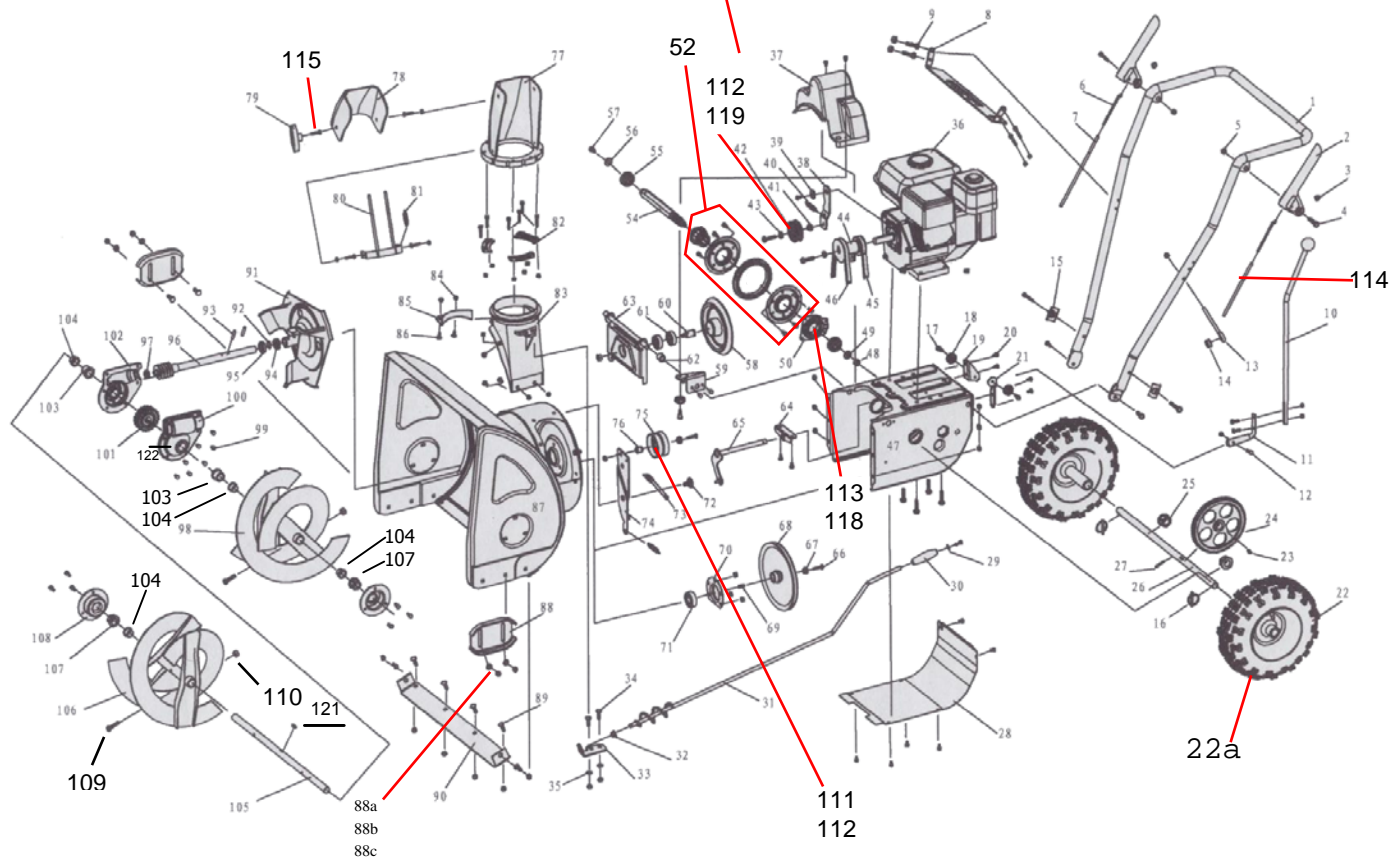

120 - PULLEY ASSY