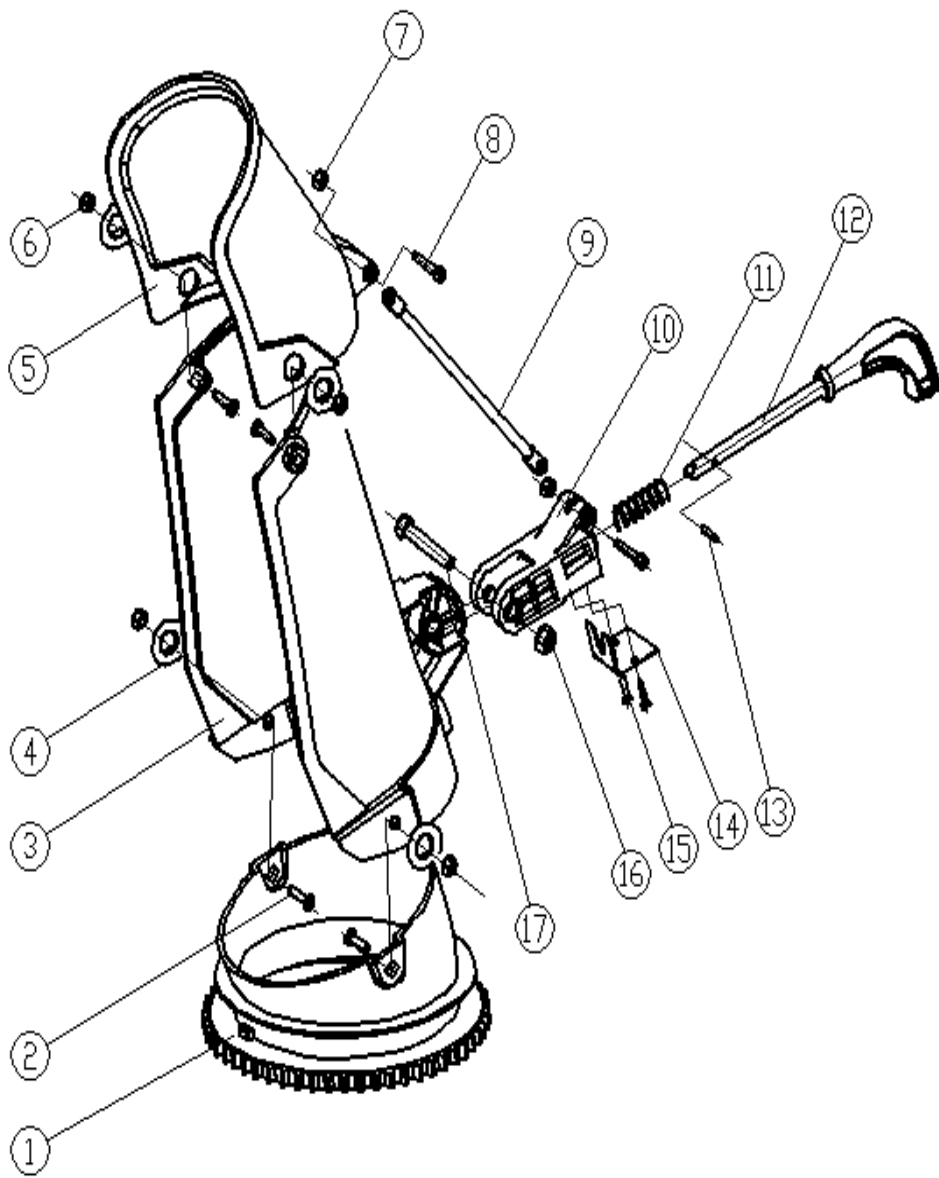

POS	QTY	PARTNUMBER	BESKRIVELSE	DESCRIPTION
1	1	426965	STYRRØR ØVRE	GUIDE TUBE ØVRE
2	1	426966	BØJLE START	RING START
3	1	426967	KABEL MED FJEDER	CABLE MED FJEDER
4	1	426968	COVER	COVER
5	1	426969	JUSTERSTYKKE	ADJUSTMENT PIECE
6	1	426970	KABEL	CABLE
7	3	426971	SKRUE	SCREW
8	5	426972	PLANSKIVE	FACE PLATE
9	1	426973	BAGBLADE	PLATE
10	1	426974	FORBINDELSESSPLADE	FILLING ROD
11	12	426971	SKRUE	SCREW
12	9	426975	BOLT	BOLT
13	6	420656	BRÆDDEBOLT M8X35	CARRIAGE BOLT M8X35
14	1	426976	BASE MOTOR	BASE MOTOR
15	2	426977	NAVKAPSEL	HUB CAP
16	2	426978	HJUL	WHEEL
17	4	426979	BOLTSÆT BOLT+SKIVE	BOLT SET BOLT+SKIVE
18	1	426980	PLADE	PLATE
19	1	426981	MEMBRAN	MEMBRANE
20	1	426982	LONCIN 87CC	ENGINE
21	1	420559	ARM	LEVER
22	1	426983	REMSKIVE	BELT PULLEY
23	1	426984	SKIVE M5	WASHER M5
24	1	426985	BOLT	BOLT
25	3	426986	SKRUE	SCREW
26	1	426987	REMSKÆRM	BELT GUARD
27	1	426988	REM	BELT
28	1	426989	PLADE	PLATE
29	1	426990	BOLT M8X45	BOLT M8X45
30	1	426991	REMSTRAMMER	BELT STRETCHER
31	1	426992	REMSTRAMMERARM	BELT STRETCHER LEVER
32	1	90100692	LÅSEMØTRIK 8.8 M8 FZ	LOCKING NUT M8 FZ
33	1	90100691	LÅSEMØTRIK 8.8 M6	LOCKING NUT M6
34	1	426993	FJEDER	SPRING
35	1	426994	BØS	BUSHING
36	10	426984	SKIVE M5	WASHER M5
37	1	426995	REMHJUL	BELT WHEEL
38	1	426996	SKÆRM VENSTRE	GUARD VENSTRE
39	1	420656	BRÆDDEBOLT M8X35	CARRIAGE BOLT M8X35
40	2	426971	SKRUE	SCREW
41	1	426997	PLADE	PLATE
42	1	426998	RETURFJEDER	RETURN SPRING
43	1	426999	STÅLKUGLE 10	BALL 10
44	2	426971	SKRUE	SCREW
45	2	427000	SKIVE	WASHER
46	1	427001	BUNDPLADE	BOTTOM PLATE
47	1	427002	PAKDÅSE	OIL SEAL
48	1	427003	SNEGL	SCREW
49	3	420641	LÅSEMØTRIK M10	LOCKING NUT M10
50	1	427004	HUS FOR SNEGL	HOUSING

POS	QTY	PARTNUMBER	BESKRIVELSE	DESCRIPTION
1	2	427011	PAKDÅSE	OIL SEAL
2	2	427012	HOLDER	HOLDER
3	1	427013	AKSEL KOMPLET SNEGL	SHAFT SNEGL
4	17	420641	LÅSEMØTRIK M10	LOCKING NUT M10
5	2	427014	GUMMI SNEGL	RUBBER SNEGL
6	16	427015	SKRUE M6X16	SCREW M6X16
7	1	426990	BOLT M8X45	BOLT M8X45
8	17	426984	SKIVE M5	WASHER M5
9	1	426975	BOLT	BOLT