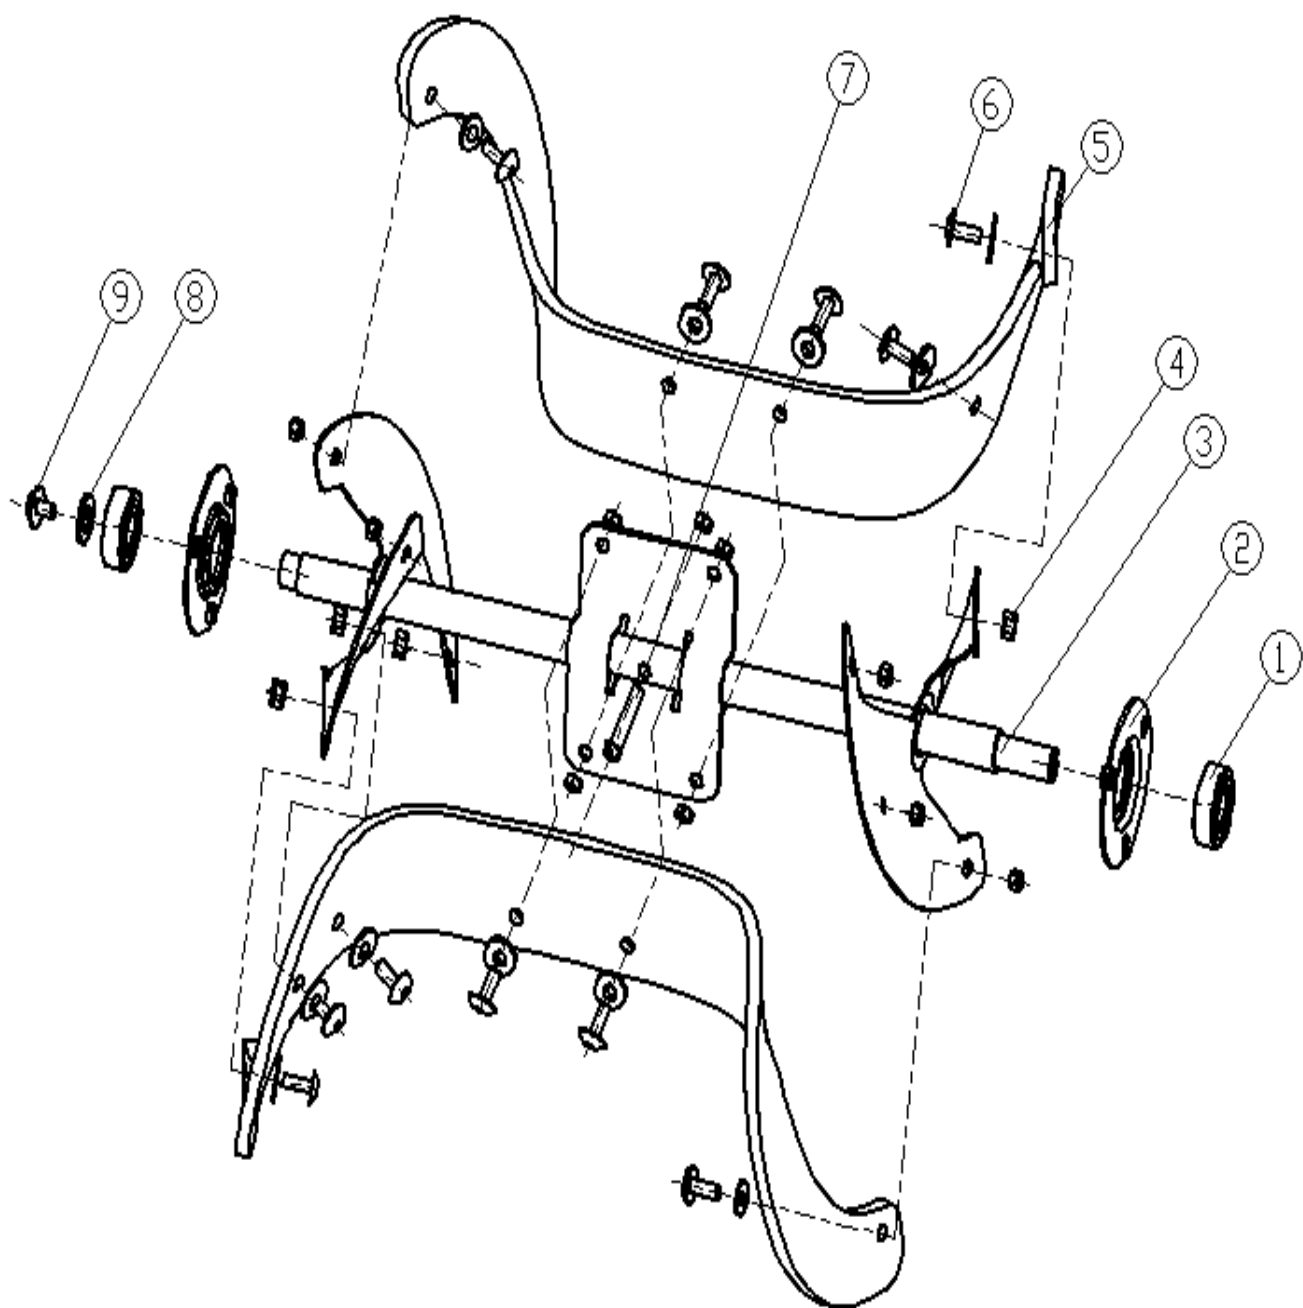

POS	QTY	PARTNUMBER	BESKRIVELSE	DESCRIPTION
1	1	426965	STYRRØR ØVRE	GUIDE TUBE ØVRE
2	1	426966	BØJLE START	RING START
3	1	426967	KABEL MED FJEDER	CABLE MED FJEDER
4	1	426968	COVER	COVER
5	1	426969	JUSTERSTYKKE	ADJUSTMENT PIECE
6	1	426970	KABEL	CABLE
7	3	426971	SKRUE	SCREW
8	5	426972	PLANSKIVE	FACE PLATE
9	1	426973	BAGBLADE	PLATE
10	1	426974	FORBINDELSESSPLADE	FILLING ROD
11	12	426971	SKRUE	SCREW
12	9	426975	BOLT	BOLT
13	6	420656	BRÆDDEBOLT M8X35	CARRIAGE BOLT M8X35
14	1	426976	BASE MOTOR	BASE MOTOR
15	2	426977	NAVKAPSEL	HUB CAP
16	2	426978	HJUL	WHEEL
17	4	426979	BOLTSÆT BOLT+SKIVE	BOLT SET BOLT+SKIVE
18	1	426980	PLADE	PLATE
19	1	426981	MEMBRAN	MEMBRANE
20	1	426982	LONCIN 87CC	ENGINE
21	1	420559	ARM	LEVER
22	1	426983	REMSKIVE	BELT PULLEY
23	1	426984	SKIVE M5	WASHER M5
24	1	426985	BOLT	BOLT
25	3	426986	SKRUE	SCREW
26	1	426987	REMSKÆRM	BELT GUARD
27	1	426988	REM	BELT
28	1	426989	PLADE	PLATE
29	1	426990	BOLT M8X45	BOLT M8X45
30	1	426991	REMSTRAMMER	BELT STRETCHER
31	1	426992	REMSTRAMMERARM	BELT STRETCHER LEVER
32	1	90100692	LÅSEMØTRIK 8.8 M8 FZ	LOCKING NUT M8 FZ
33	1	90100691	LÅSEMØTRIK 8.8 M6	LOCKING NUT M6
34	1	426993	FJEDER	SPRING
35	1	426994	BØS	BUSHING
36	10	426984	SKIVE M5	WASHER M5
37	1	426995	REMHJUL	BELT WHEEL
38	1	426996	SKÆRM VENSTRE	GUARD VENSTRE
39	1	420656	BRÆDDEBOLT M8X35	CARRIAGE BOLT M8X35
40	2	426971	SKRUE	SCREW
41	1	426997	PLADE	PLATE
42	1	426998	RETURFJEDER	RETURN SPRING
43	1	426999	STÅLKUGLE 10	BALL 10
44	2	426971	SKRUE	SCREW
45	2	427000	SKIVE	WASHER
46	1	427001	BUNDPLADE	BOTTOM PLATE
47	1	427002	PAKDÅSE	OIL SEAL
48	1	427003	SNEGL	SCREW
49	3	420641	LÅSEMØTRIK M10	LOCKING NUT M10
50	1	427004	HUS FOR SNEGL	HOUSING

POS	QTY	PARTNUMBER	BESKRIVELSE	DESCRIPTION
1	2	427011	PAKDÅSE	OIL SEAL
2	2	427012	HOLDER	HOLDER
3	1	427013	AKSEL KOMPLET SNEGL	SHAFT SNEGL
4	17	420641	LÅSEMØTRIK M10	LOCKING NUT M10
5	2	427014	GUMMI SNEGL	RUBBER SNEGL
6	16	427015	SKRUE M6X16	SCREW M6X16
7	1	426990	BOLT M8X45	BOLT M8X45
8	17	426984	SKIVE M5	WASHER M5
9	1	426975	BOLT	BOLT