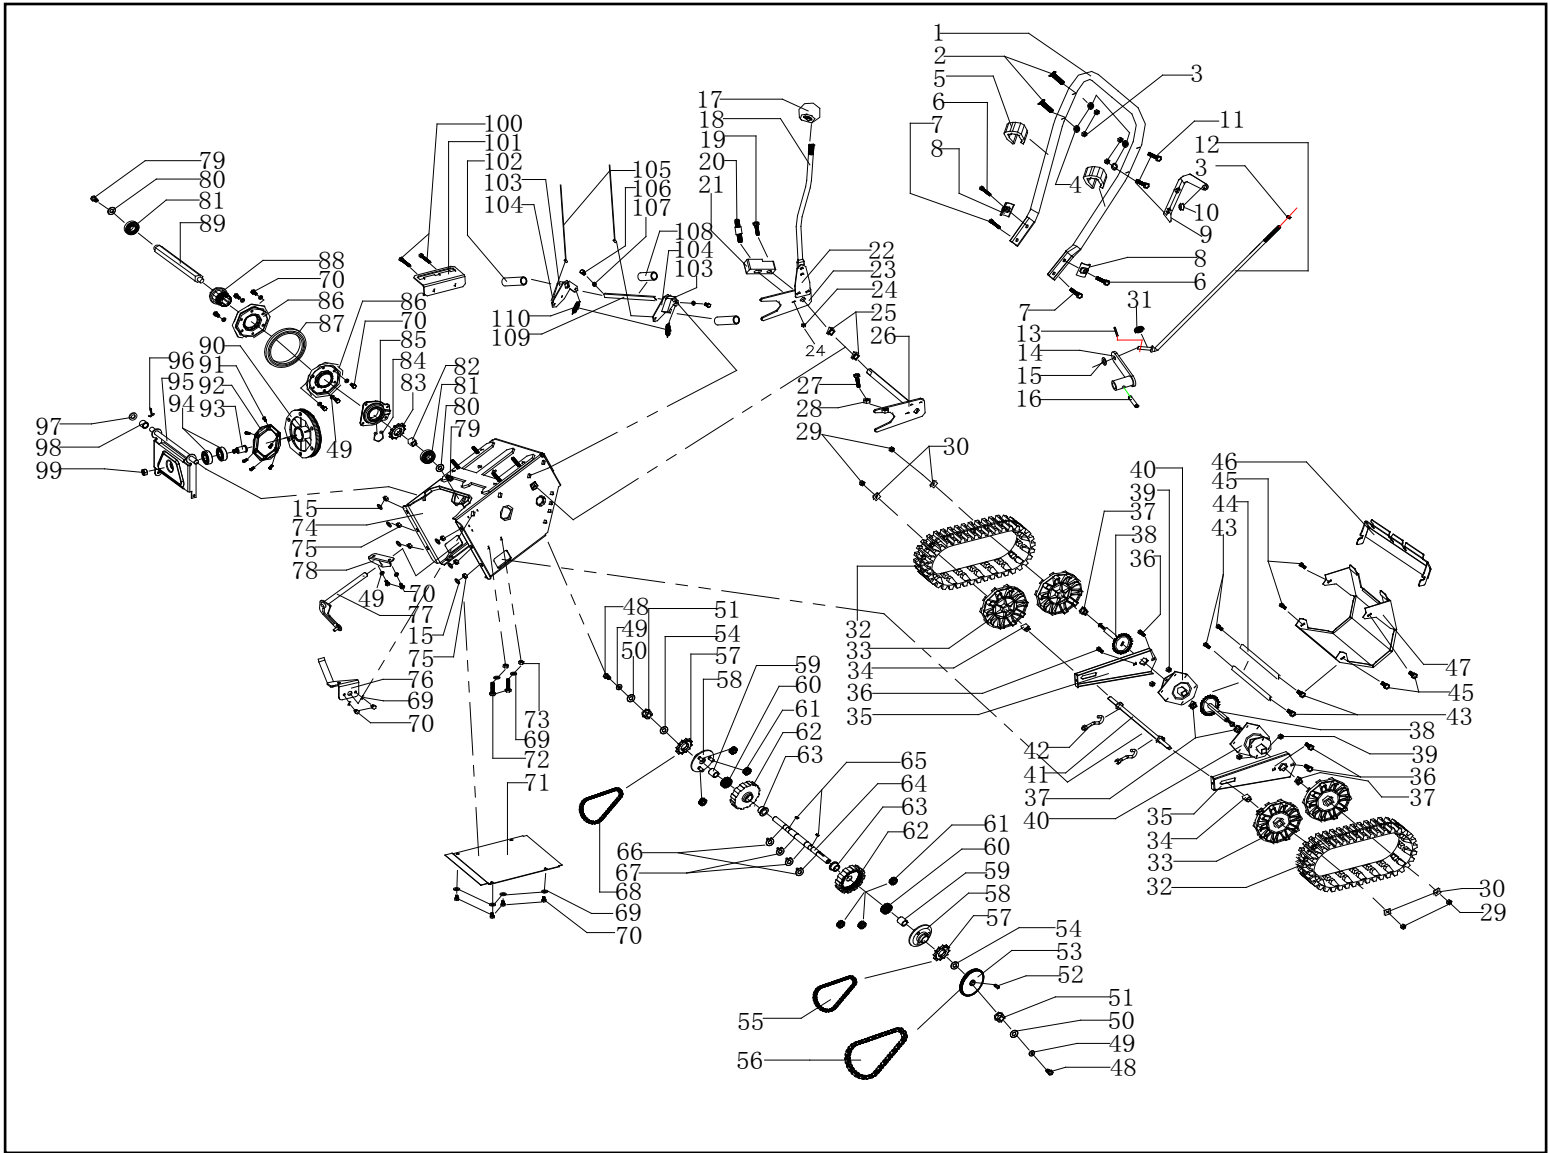

POS	QTY	PARTNUMBER	BESKRIVELSE	DESCRIPTION
1	1	425610	STYRRØR NEDRE	HANDLE UNDERNEATH TUBE
2	2	90100089	BRÆDDEBOLT 8.8 M8X40 FZ	CARRIAGE BOLT M8X40 FZ
3	5	12293201-0	FLANGEMØTRIK M8	COLLAR NUT M8
4	4	415798	PLANSKIVE M8	FACE PLATE M8
5	2	419897	REMHUS RT450TG	HOUSING
6	2	90102915	STÅLBOLT 8.8 M8X40	STEEL BOLT M8X40
7	2	90102911	STÅLBOLT 8.8 M8X20	STEEL BOLT M8X20
8	2	402735	BESLAG FOR STYR	BRACKET
9	1	425611	BESLAG	CHUTE ROCKER HOLDER-3
10	6	415772	BØS	BUSHING
11	2	90122161	FLANGEBOLT 8.8 M8X45 FZ	COLLAR BOLT M8X45 FZ
12	1	425612	STANG	GEARS-ENGAGING JOINT LEVER
13	1	425613	FJEDERSPLIT	SPLIT PIN
14	1	425113	ARM TIL GEAR	LEVER
15	7	90102310	PLANSKIVE M8 FZ	FACE PLATE M8 FZ
16	1	404464	LÅS FOR STYR	LOCK
17	1	425614	KUGLEGREB M12	HANDGRIP BALL(M12 SCREW)
18	1	425615	STANG M12	FORK ROD-3
19	1	90102911	STÅLBOLT 8.8 M8X20	STEEL BOLT M8X20
20	1	425616	SPECIAL BOLT	FORK ROD BOLT
21	1	425617	BESLAG	BLOCK
22	1	425618	BESLAG	FORK ROD-1
23	1	425619	PLADE	FORK ROD PLATE
24	2	90100692	LÅSEMØTRIK 8.8 M8 FZ	LOCKING NUT M8 FZ
25	2	425620	KRAVE	HEXAGONAL SHAFT SLEEVE
26	1	425621	ARM VENSTRE	LEFT FORK ROD
27	1	90102810	SÆTBOLT 8.8 M12X60 FZ	SET BOLT M12X60 FZ
28	2	90100694	LÅSEMØTRIK 8.8 M12 FZ	LOCKING NUT M12 FZ
29	4	90100694	LÅSEMØTRIK 8.8 M12 FZ	LOCKING NUT M12 FZ
30	4	425622	PLANSKIVE 12X35X2	FLAT WASHER
31	1	415792	FJEDER 65MM	SPRING 65MM
32	2	425623	BÆLTE	TRACK
33	4	425624	STRAMMERULLE FOR BÆLTE	BELT WHEEL
34	2	425625	LEJE FRONT	FRONT SHAFT SLEEVE
35	2	425626	BESLAG	PLATE 3
36	4	425627	STÅLBOLT	TRACK SUPPORT BOLT
37	4	425628	LEJE AKSEL	SHAFT SLEEVE 3
38	2	425629	AKSEL	REAR CHAINWHEEL WELDING SET
39	4	90100692	LÅSEMØTRIK 8.8 M8 FZ	LOCKING NUT M8 FZ
40	2	425630	BESLAG BAGAKSEL	REAR WHEEL SHAFT SUPPORT
41	1	425631	AKSEL	SHAFT 0
42	2	425632	KROG	HOOK
43	4	90102911	STÅLBOLT 8.8 M8X20	STEEL BOLT M8X20
44	2	425633	AKSEL	REAR WHEEL BRACKET SUPPORT
45	4	90122148	FLANGEBOLT 8.8 M8X16	COLLAR BOLT M8X16
46	1	425634	PLADE	WIRE HOLDER