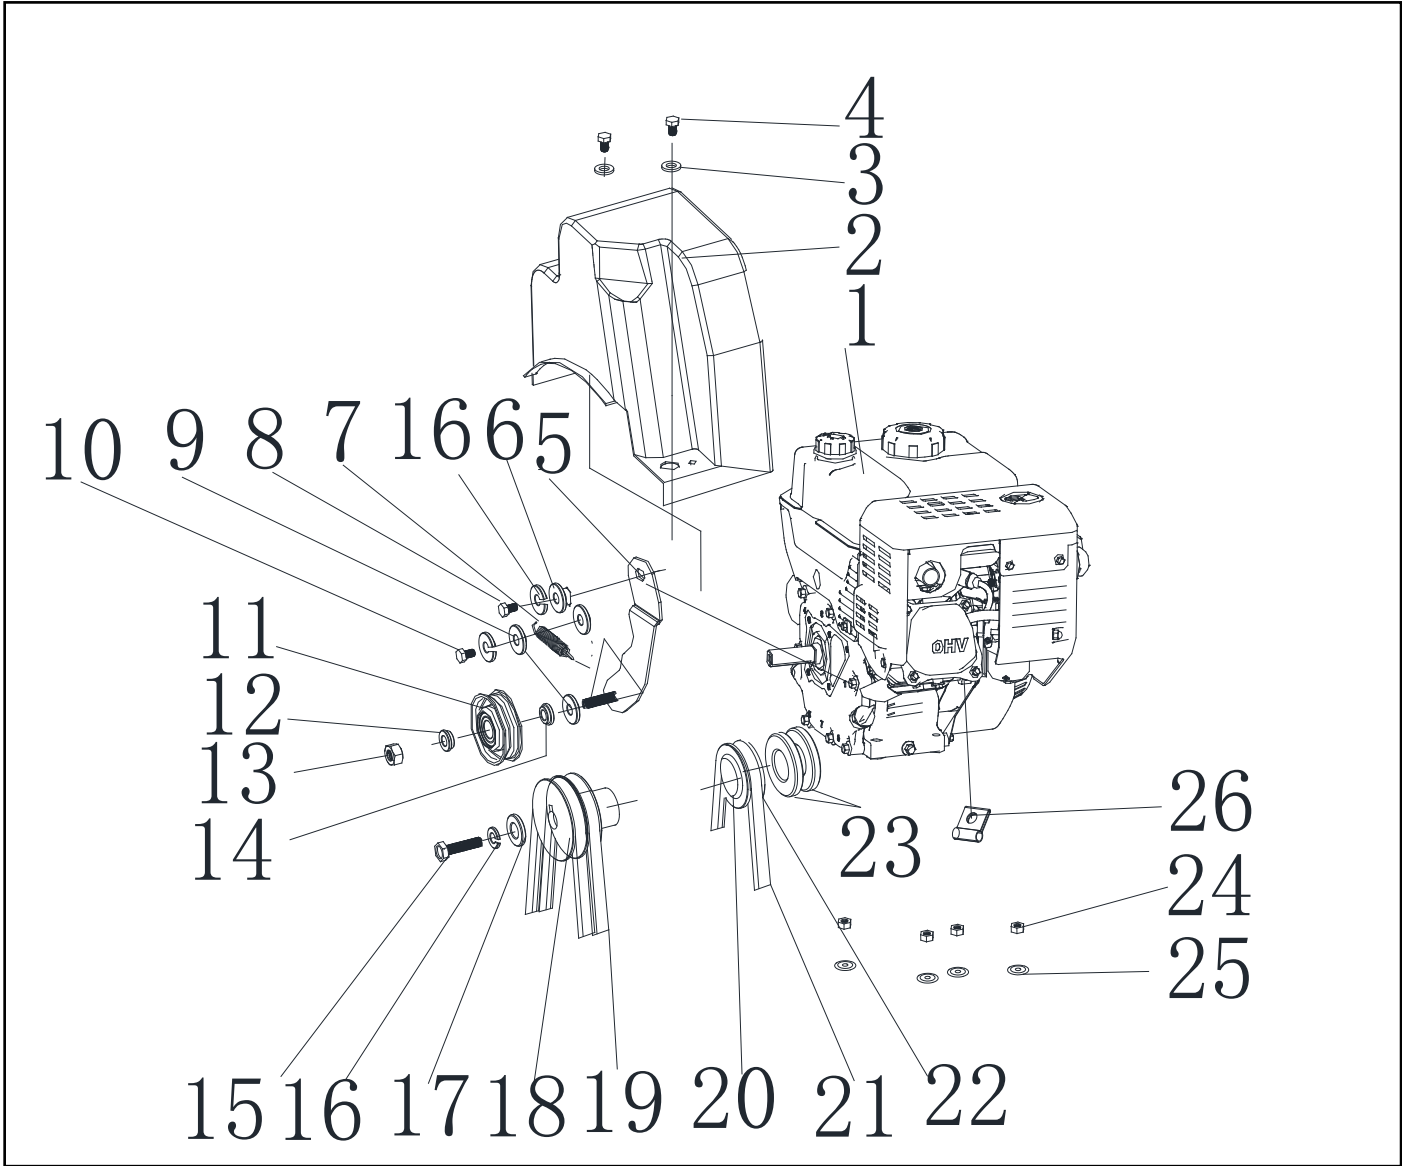

POS	QTY	PARTNUMBER	BESKRIVELSE	DESCRIPTION
47	1	420882	RØRSTIFT 2,5X25	COTTER PIN2.5X25
48	1	415792	FJEDER 65MM	SPRING 65MM
49	1	425541	PLADE	CHUTE GEAR FIXED FRAME LEFT
50	1	415778	FJEDER 65MN	SPRING
51	1	417904	FORLYGTE KOMPLET	HEADLIGHT
52	1	425543	FORLYGTE	LAMP BRACKET
53	4	403529	MASKINSKRUE 3X35	MACHINE SCREW 3X35
54	1	420641	LÅSEMØTRIK M10	HEXAGON LOCK NUT M10
55	3	411550	SÆTBOLT RUSTFRI M8X45	BOLT STAINLESS M8X45
56	1	425544	RØRSTIFT	COTTER PIN
57	1	425545	PLADE	CHUTE GEAR FIXED FRAME RIGHT
58	1	425546	STARLOCK	BOWL SHRAPNEL
59	3	425547	GUMMI RING	SADDLE SHAPED ELASTIC GASKET
60	2	425548	SKIVE	GOURD-SHAPED CARD
61	2	425549	SKIVE	U CARD
62	1	425550	BESLAG	ADJUSTABLE DAMPING MOUNTING PLATE 1

POS	QTY	PARTNUMBER	BESKRIVELSE	DESCRIPTION
90	1	425606	AKSEL	CHUTE HELICAL ROD -2012
91	1	425607	PLADE	CHUTE RUBBER PAD -2012