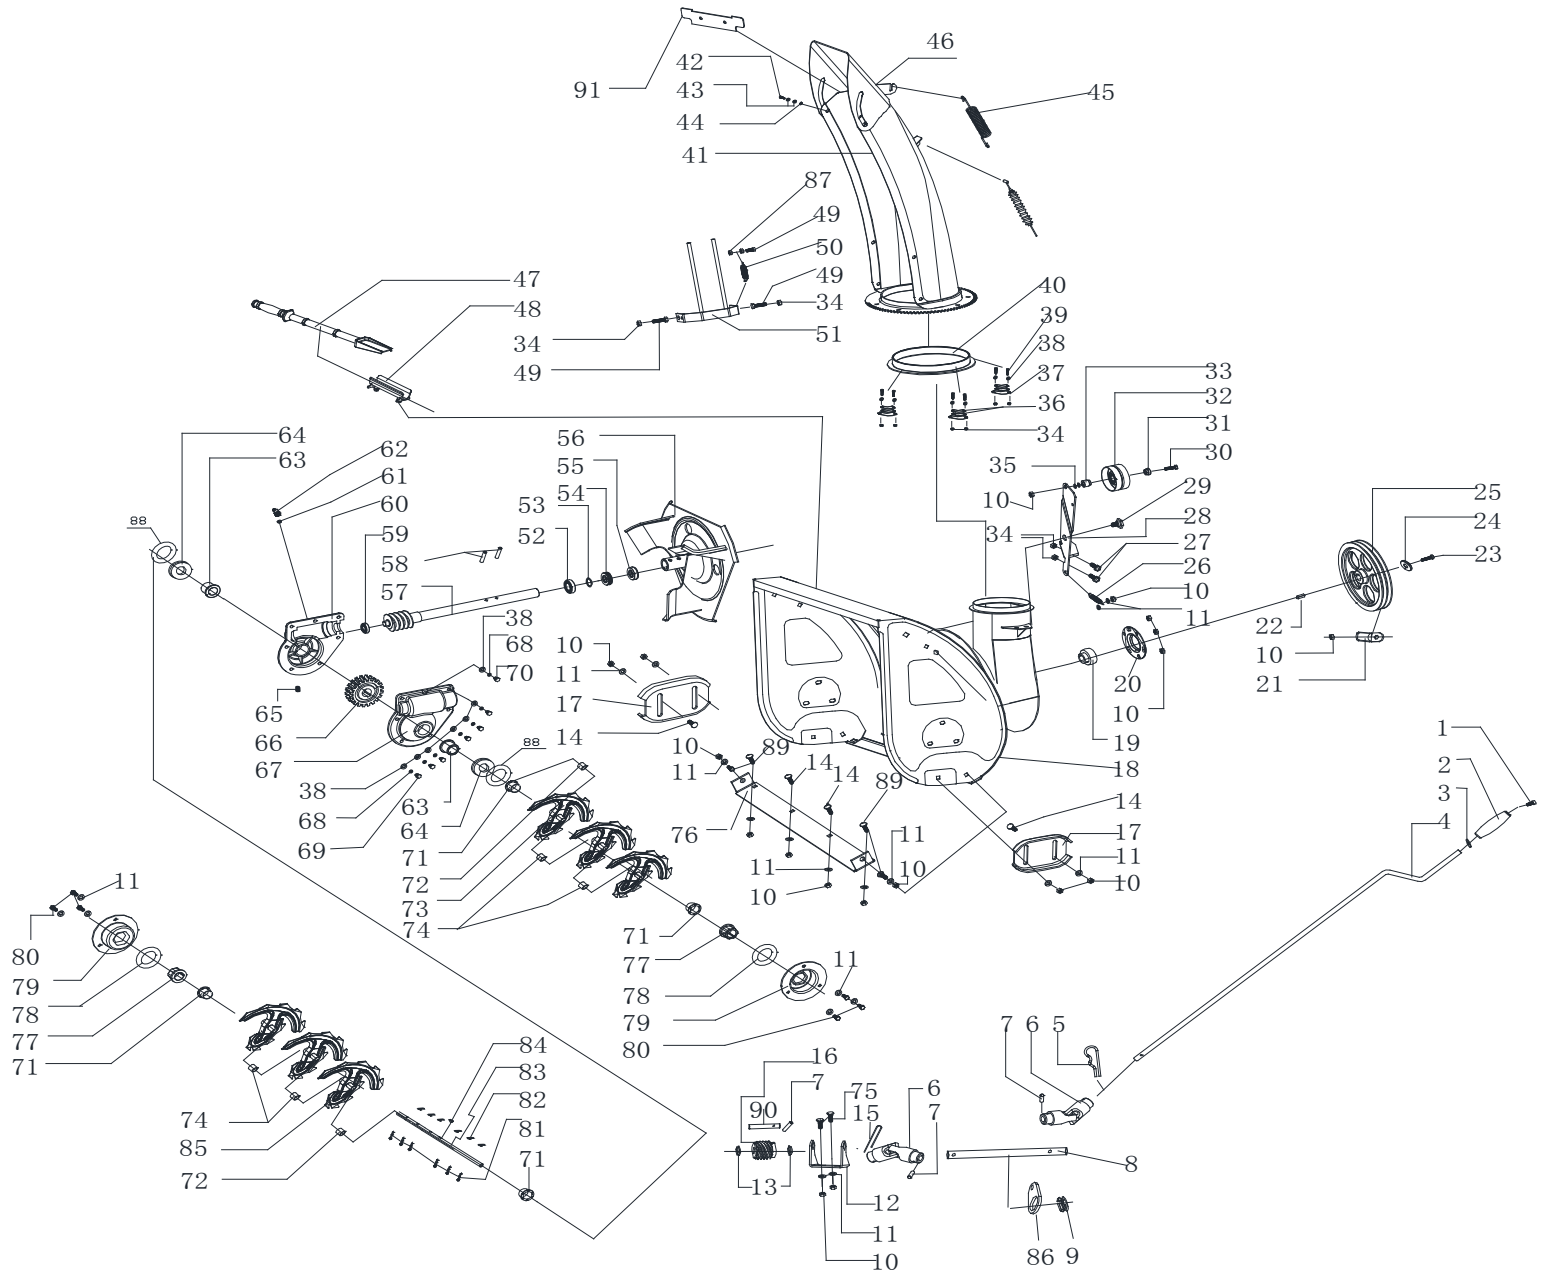

POS	QTY	PARTNUMBER	BESKRIVELSE	DESCRIPTION
1	1	420251	FLANGEBOLT M6X12	COLLAR BOLT M6X12
2	1	402748	HÅNDTAG 8 CM	HANDLE
3	1	90102311	PLANSKIVE M10.X21.X5.	FACE PLATE M10.X21.X5.
4	1	417898	STANG TIL UDKAST ØVRE	ROD
5	1	417914	CHASSIS	CHASSIS
6	2	425575	KARDANLED	"UNIVERSAL JOINT "
7	3	404658	RØRSTIFT 4.4X16	PIPE PIN 4.4X16
8	1	417900	STANG TIL UDKASTER NEDRE	ROD
9	1	415772	BØS	BUSHING
10	18	12155000-0	LÅSEMØTRIK M8 FZ	LOCKING NUT M8 FZ
11	20	90102310	PLANSKIVE M8 FZ	FACE PLATE M8 FZ
12	1	417901	BESLAG TIL SNEGLESKRUE	BRACKET
13	2	425576	KRAVE	SUPPORT WASHER -2012
14	4	90102741	SÆTBOLT 8.8 M8X16 FZ	SET BOLT M8X16 FZ
15	3	425577	RØRSTIFT	"COTTER PIN "
16	1	425578	JUSTERINGSSKRUE	HELICAL GEAR-2012
17	2	402802	SLÆBESKO	DRAG SHOE
18	1	417921	SNEGLEHUS 70 CM	CHASSIS
19	1	425116	BØS	BUSHING
20	1	402785	NAV	HUB
21	1	425579	BESLAG	BELT BAFFLE
22	1	415821	NOT	KEY
23	1	411545	SÆTBOLT RUSTFRI M8X20	BOLT STAINLESS M8X20
24	1	90102310	PLANSKIVE M8 FZ	FACE PLATE M8 FZ
25	1	417929	KILEREMSKIVE HT150	BELT WHEEL HT150
26	1	402757	FJEDER	SPRING
27	2	417932	STÅLBOLT	STEEL BOLT
28	1	402789	MONTERINGSPLADE	ASSEMBLY PLATE
29	1	402787	BOLT	BOLT
30	1	411550	SÆTBOLT RUSTFRI M8X45	BOLT STAINLESS M8X45
31	1	402760	SKIVE	WASHER
32	1	415817	STRAMMERULLE	TENSION ROLL
33	1	402791	BØS	BUSHING
34	10	425580	LÅSEMØTRIK M6	NON METAL OUTSIDE SIX ANGLE LOCKNUT
35	2	90102310	PLANSKIVE M8 FZ	FACE PLATE M8 FZ
36	3	425065	BESLAG SÆT	BRACKET
37	6	425065	BESLAG SÆT	BRACKET
38	13	405154	PLANSKIVE M6	FACE PLATE M6
39	6	90102729	SÆTBOLT 8.8 M6X20 FZ	SET BOLT M6X20 FZ
40	1	417920	RING	PLATE
41	1	417916	UDKASTER KOMPLET	EJECTOR
42	1	425581	BOLT	CROSS RECESSED PAN HEAD SCREW
43	2	425582	AFSTANDBØS	NYLON SPACER
44	1	425583	LÅSEMØTRIK GUMMI M5	NON METAL OUTSIDE SIX ANGLE LOCKNUT
45	1	417917	FJEDER 65MN	SPRING 65MN