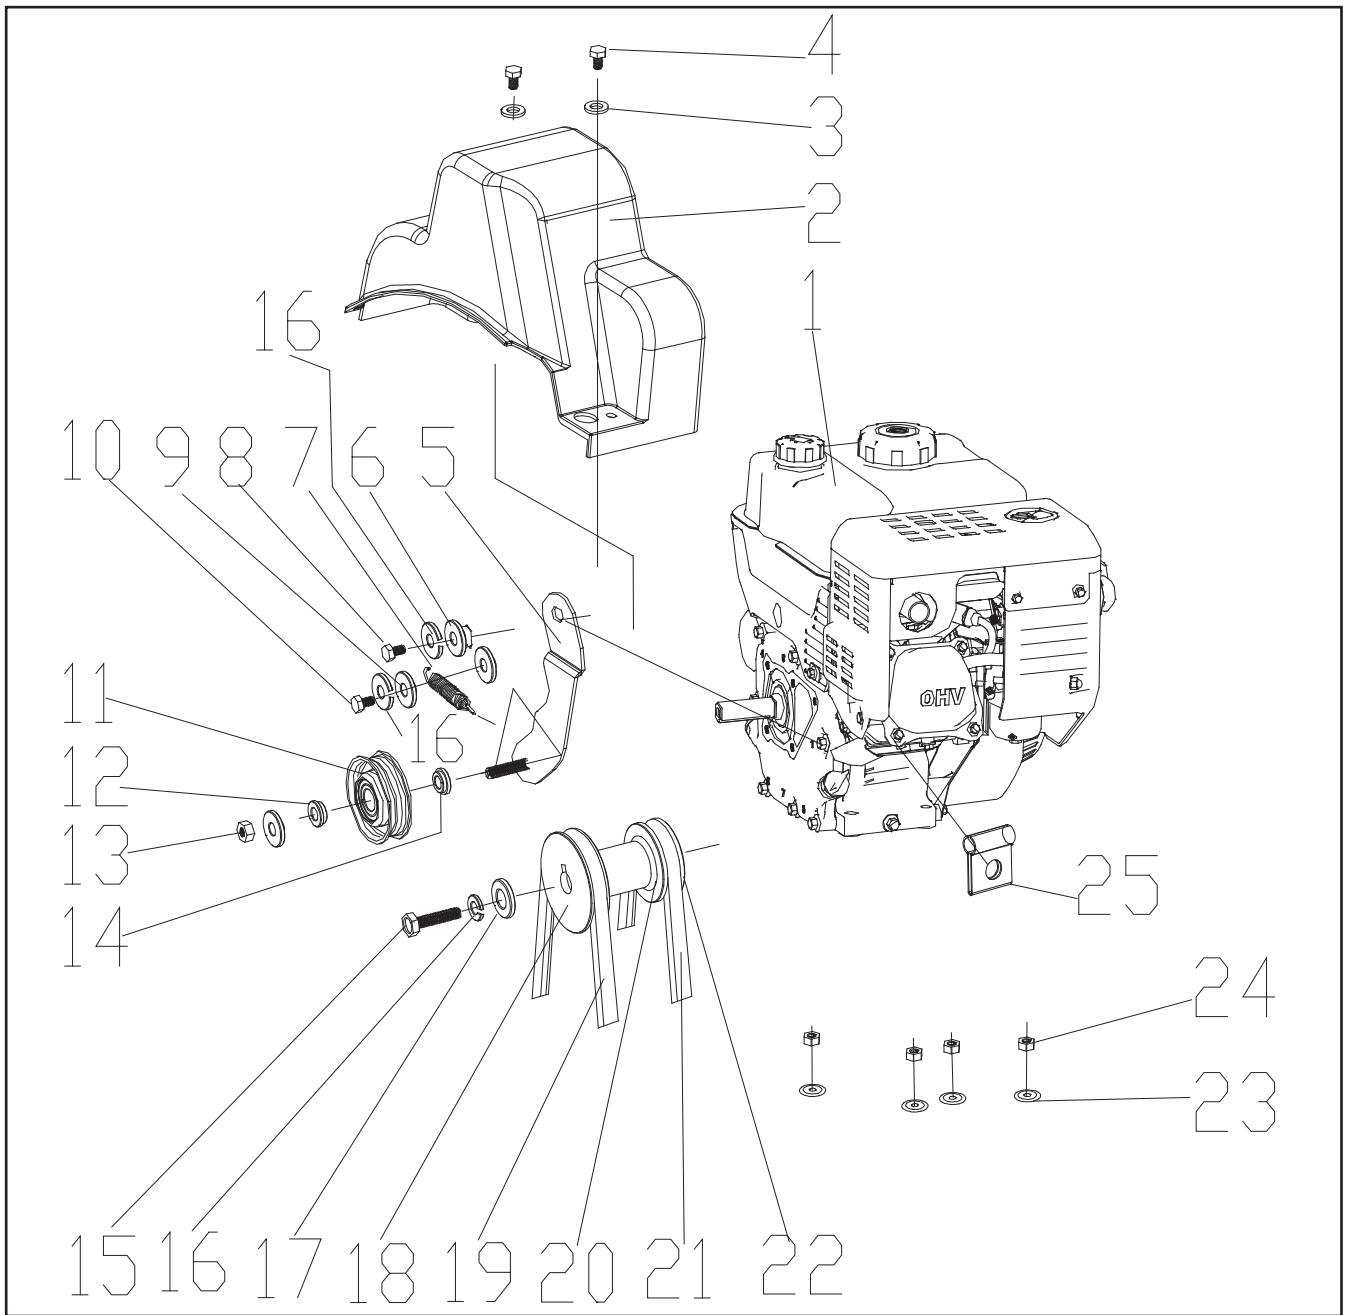

POS	QTY	PARTNUMBER	BESKRIVELSE	DESCRIPTION
1	1	B&S1150S	B&S 1150S	
2	1	417908	DÆKSEL	LID
3	2	405154	PLANSKIVE M6	FACE PLATE M6
4	2	11GB292M6X12	SÆTBOLT 8.8 M6X12	SET BOLT M6X12
5	1	402755	ARM/BESLAG	LEVER
6	1	415795	SKIVE	WASHER
7	1	415796	FJEDER 65MM	SPRING 65MM
8	1	411545	SÆTBOLT RUSTFRI M8X20	BOLT STAINLESS M8X20
9	3	90102310	PLANSKIVE M8 FZ	FACE PLATE M8 FZ
10	1	417982	STÅLBOLT 8.8 M8X16	STEEL BOLT M8X16
11	1	407577	STRAMMERULLE KOMPLET	TENSION ROLL
12	1	402760	SKIVE	WASHER
13	1	90100692	LÅSEMØTRIK 8.8 M8 FZ	LOCKING NUT M8 FZ
14	1	415797	BØS	BUSHING
15	1	90102912	STÅLBOLT 8.8 M8X25	STEEL BOLT M8X25
16	3	290500	FJEDERSKIVE M8	SPRING COLLAR M8
17	1	417911	SKIVE M8	WASHER M8
18	1	425678	STRAMMERULLE	SJ MAIN PULLEY
19	1	425679	KILEREM	V SHAPED BELT
20	1	417911	SKIVE M8	WASHER M8
21	1	417912	TANDREM 5X825	BELT 5X825
22	1	417913	REMSKIVE	BELT PULLEY
23	4	90102311	PLANSKIVE M10.X21.X5.	FACE PLATE M10.X21.X5.
24	4	420641	LÅSEMØTRIK M10	HEXAGON LOCK NUT M10
25	1	425553	KABEL BESLAG	CABLE BRACKET