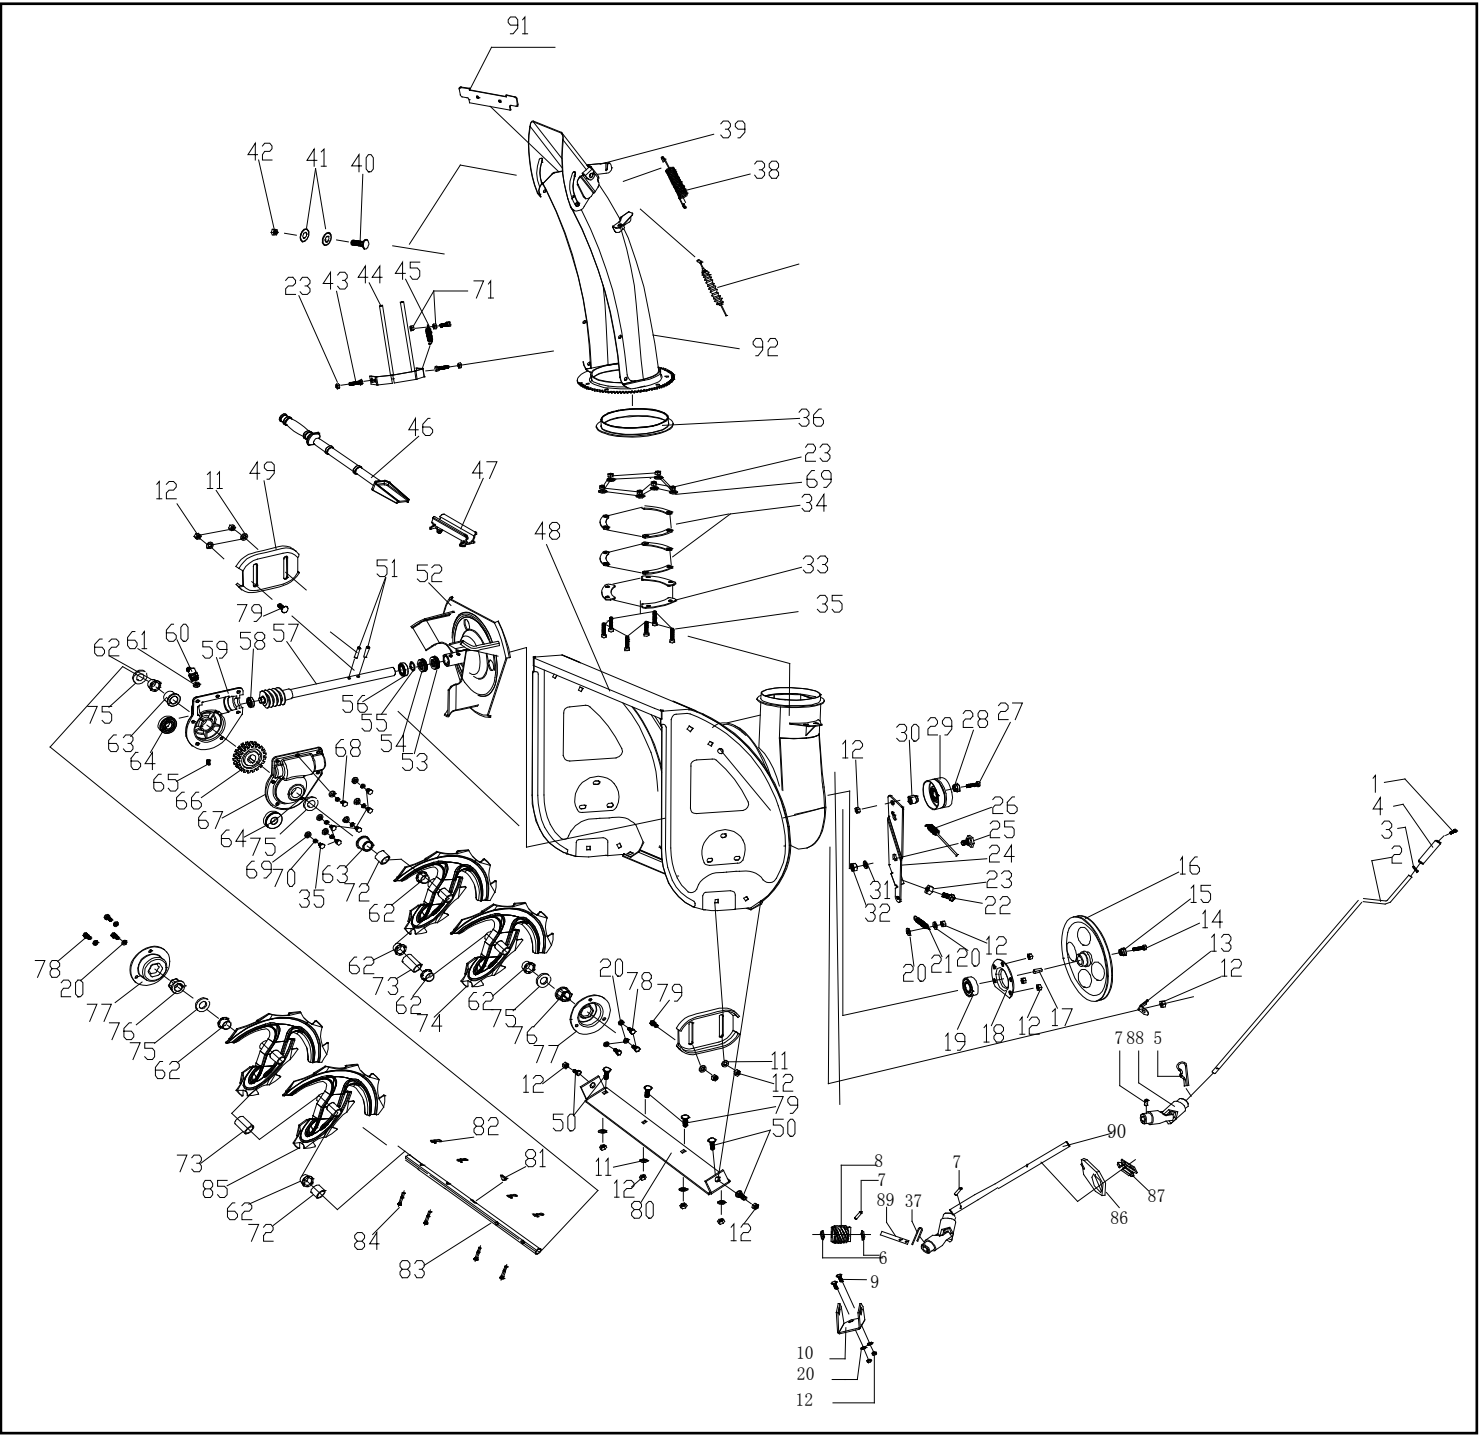

POS	QTY	PARTNUMBER	BESKRIVELSE	DESCRIPTION
1	1	425684	BOLT	HEXAGONAL BOLT
2	1	402748	HÅNDTAG 8 CM	HANDLE
3	1	90102311	PLANSKIVE M10.X21.X5.	FACE PLATE M10.X21.X5.
4	1	417898	STANG TIL UDKAST ØVRE	ROD
5	1	417914	CHASSIS	CHASSIS
6	1	425576	KRAVE	SUPPORT WASHER -2012
7	1	425685	RØRSTIFT 4*16	COILED SPRING PINS
8	1	425578	JUSTERINGSSKRUE	HELICAL GEAR-2012
9	2	425492	BOLT 8X18	CUP HEAD SQUARE NECK SCREW
10	1	417901	BESLAG TIL SNEGLESKRUE	BRACKET
11	8	425533	PLANSKIVE	FLAT WASHER
12	15	90100692	LÅSEMØTRIK 8.8 M8 FZ	LOCKING NUT M8 FZ
13	1	415854	BESLAG	BRACKET
14	1	411545	SÆTBOLT RUSTFRI M8X20	BOLT STAINLESS M8X20
15	1	90102310	PLANSKIVE M8 FZ	FACE PLATE M8 FZ
16	1	425686	KILEREMSKIVE	SJ LARGE BELT PULLEY
17	1	402784	NOT M6X6X17	NUT M6
18	1	402785	NAV	HUB
19	1	402786	SPÆNDERINGSLEJE	WASHER BEARING
20	8	90102310	PLANSKIVE M8 FZ	FACE PLATE M8 FZ
21	1	402757	FJEDER	SPRING
22	1	425687	STÅLBOLT	TENSION SCREW
23	9	90100691	LÅSEMØTRIK 8.8 M6	LOCKING NUT M6
24	3	425688	MONTERINGSPLADE	SJ TENSION PLATE
25	1	402787	BOLT	BOLT
26	1	425689	KABEL	AUGER CABLE
27	1	411550	SÆTBOLT RUSTFRI M8X45	BOLT STAINLESS M8X45
28	1	402760	SKIVE	WASHER
29	1	415817	STRAMMERULLE	TENSION ROLL
30	1	402791	BØS	BUSHING
31	1	90102311	PLANSKIVE M10.X21.X5.	FACE PLATE M10.X21.X5.
32	1	420641	LÅSEMØTRIK M10	HEXAGON LOCK NUT M10
33	3	425065	BESLAG SÆT	BRACKET
34	6	425065	BESLAG SÆT	BRACKET
35	12	90102729	SÆTBOLT 8.8 M6X20 FZ	SET BOLT M6X20 FZ
36	1	417920	RING	PLATE
37	1	425577	RØRSTIFT	"COTTER PIN "
38	1	417917	FJEDER 65MN	SPRING 65MN
39	1	425670	UDKASTER	DISCHARGE CHUTE CAP ASSY-2012
40	1	404067	BOLT M5X25	BOLT M5X25
41	2	425690	NYLON SKIVE	CHUTE NYLON GASKET
42	1	425560	LÅSEMØTRIK	NON METAL OUTSIDE SIX ANGLE LOCKNUT
43	3	90102726	SÆTBOLT 8.8 M6X16 FZ	SET BOLT M6X16 FZ
44	1	402795	BESLAG	BRACKET
45	1	417919	FJEDER 65MN	SPRING 65MN
46	1	415861	SNESKOVL	MISCELLANEOUS
47	1	415853	BESLAG	BRACKET