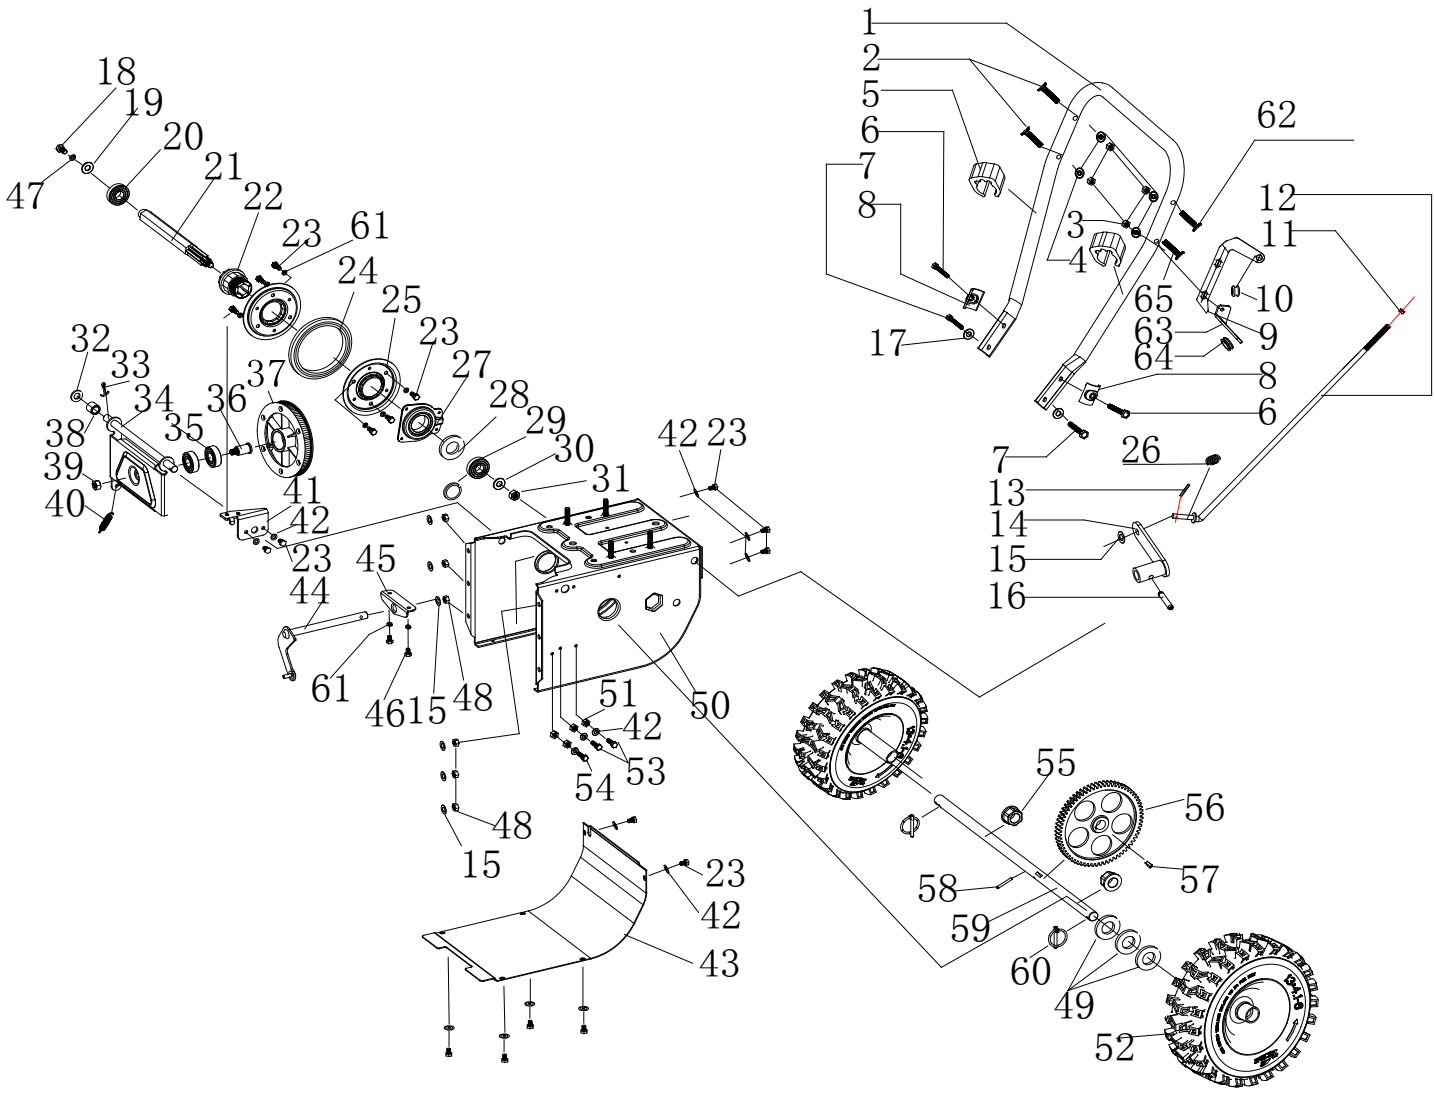

POS	QTY	PARTNUMBER	BESKRIVELSE	DESCRIPTION
1	1	425610	STYRRØR NEDRE	HANDLE UNDERNEATH TUBE
2	2	90100089	BRÆDDEBOLT 8.8 M8X40 FZ	CARRIAGE BOLT M8X40 FZ
3	4	12293201-0	FLANGEMØTRIK M8	COLLAR NUT M8
4	4	415798	PLANSKIVE M8	FACE PLATE M8
5	2	417897	KABELHOLDER	CABLE HOLDER
6	2	90102915	STÅLBOLT 8.8 M8X40	STEEL BOLT M8X40
7	2	90102911	STÅLBOLT 8.8 M8X20	STEEL BOLT M8X20
8	2	402735	BESLAG FOR STYR	BRACKET
9	1	425611	BESLAG	CHUTE ROCKER HOLDER-3
10	1	415772	BØS	BUSHING
11	1	90102310	PLANSKIVE M8 FZ	FACE PLATE M8 FZ
12	1	425612	STANG	GEARS-ENGAGING JOINT LEVER
13	1	425613	FJEDERSPLIT	SPLIT PIN
14	1	415778	FJEDER 65MN	SPRING
15	7	90102310	PLANSKIVE M8 FZ	FACE PLATE M8 FZ
16	1	425554	STIFT	COILED ELASTIC PIN
17	2	425533	PLANSKIVE	FLAT WASHER
18	1	417982	STÅLBOLT 8.8 M8X16	STEEL BOLT M8X16
19	1	90102310	PLANSKIVE M8 FZ	FACE PLATE M8 FZ
20	1	402772	KUGLELEJE 6203-2RS	BALL BEARING 203
21	1	402771	AKSEL	SHAFT
22	1	402770	TANDHJUL	SPROCKET
23	17	11GB292M6X12	SÆTBOLT 8.8 M6X12	SET BOLT M6X12
24	1	402769	GUMMI RING	RUBBER
25	2	402768	GEAR	GEAR
26	1	415792	FJEDER 65MM	SPRING 65MM
27	2	402766	COVER TIL LEJE	BEARING
28	1	425487	LÅSERING	SHAFT CIRCLIP
29	1	402772	KUGLELEJE 6203-2RS	BALL BEARING 203
30	1	90102311	PLANSKIVE M10.X21.X5.	FACE PLATE M10.X21.X5.
31	1	420641	LÅSEMØTRIK M10	HEXAGON LOCK NUT M10
32	1	415813	PLANSKIVE M13 FZ	FACE PLATE M13 FZ
33	1	425567	FJEDERSPLIT	"COTTER PIN "
34	1	402779	BESLAG	BRACKET
35	2	415844	KUGLELEJE 904	BALL BEARING 904
36	1	402776	BOLT SPECIAL	BOLT
37	1	422021	TANDREMSKIVE	BELT WHEEL
38	1	402778	BØS	BUSHING
39	1	420641	LÅSEMØTRIK M10	HEXAGON LOCK NUT M10
40	1	415812	FJEDER	SPRING
41	1	402775	MONTERINGSPLADE	ASSEMBLY PLATE
42	14	405154	PLANSKIVE M6	FACE PLATE M6
43	1	402746	SKJOLD	SHIELD
44	1	402781	GEARARM	GEAR LEVER
45	1	402780	BESLAG	BRACKET
46	2	90102721	SÆTBOLT 8.8 M6X10 FZ	SET BOLT M6X10 FZ
47	1	290500	FJEDERSKIVE M8	SPRING COLLAR M8
48	6	90100692	LÅSEMØTRIK 8.8 M8 FZ	LOCKING NUT M8 FZ
49	3	90102316	PLANSKIVE M19 FZ	FACE PLATE M19 FZ