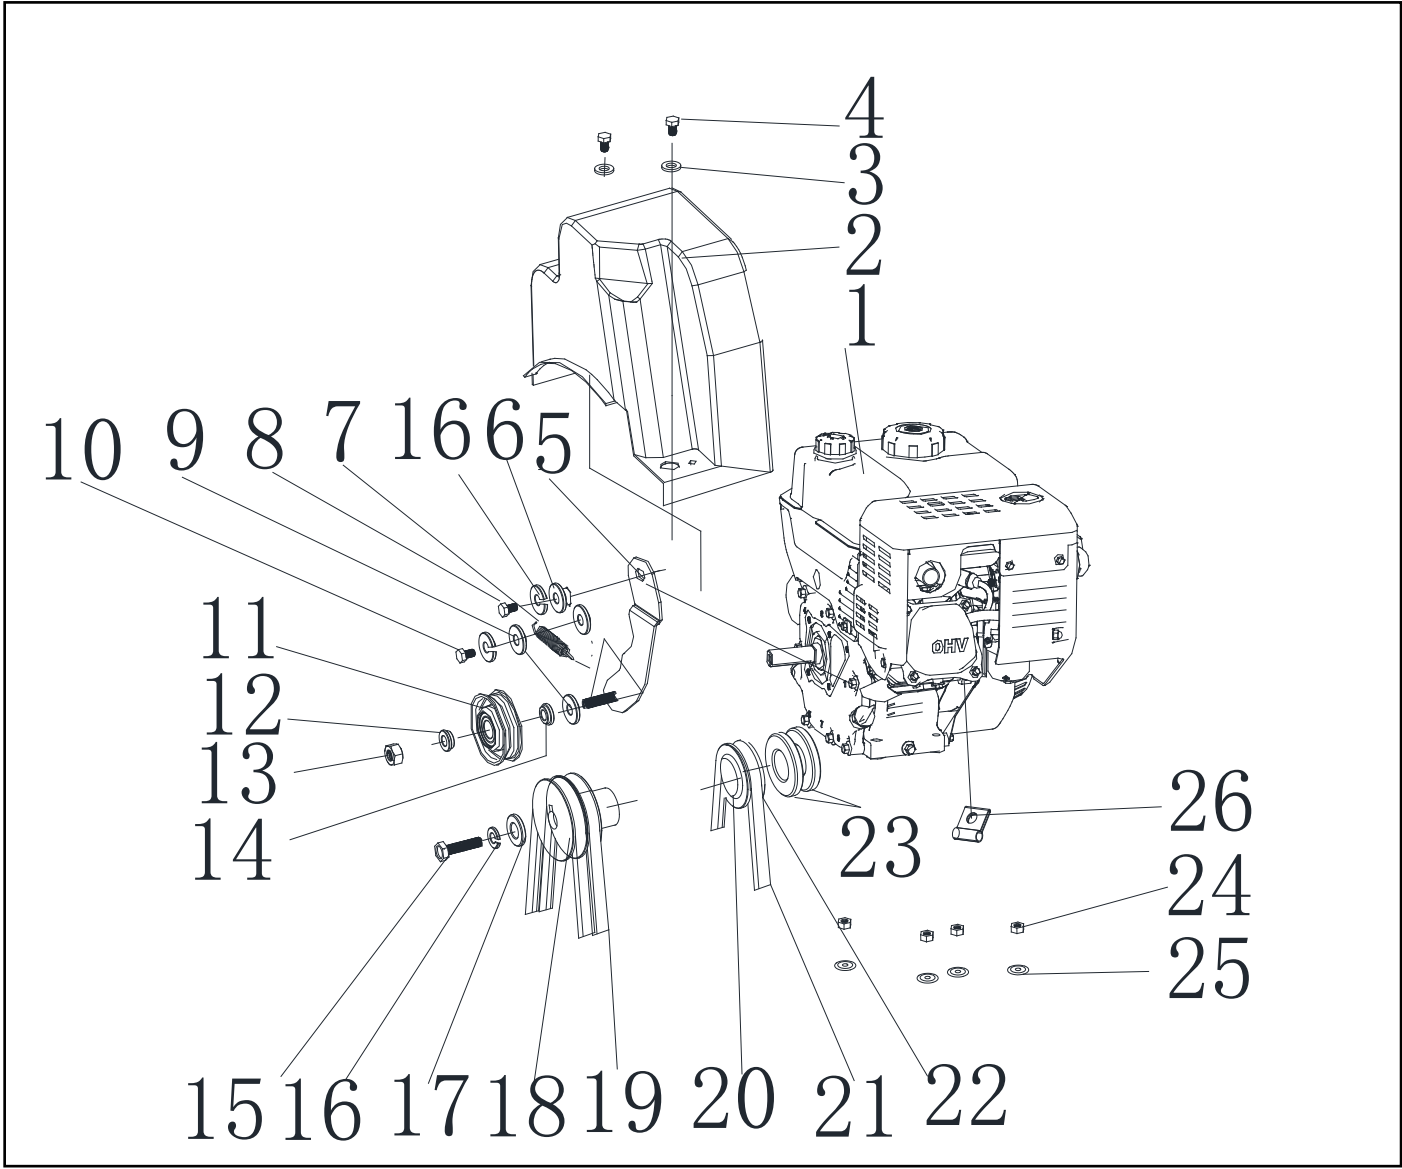

POS	QTY	PARTNUMBER	BESKRIVELSE	DESCRIPTION
47	1	420882	RØRSTIFT 2,5X25	COTTER PIN2.5X25
48	1	415792	FJEDER 65MM	SPRING 65MM
49	1	425541	PLADE	CHUTE GEAR FIXED FRAME LEFT
50	1	415778	FJEDER 65MN	SPRING
51	1	417904	FORLYGTE KOMPLET	HEADLIGHT
52	1	425543	FORLYGTE	LAMP BRACKET
53	4	403529	MASKINSKRUE 3X35	MACHINE SCREW 3X35
54	1	420641	LÅSEMØTRIK M10	HEXAGON LOCK NUT M10
55	3	411550	SÆTBOLT RUSTFRI M8X45	BOLT STAINLESS M8X45
56	1	425544	RØRSTIFT	COTTER PIN
57	1	425545	PLADE	CHUTE GEAR FIXED FRAME RIGHT
58	1	425546	STARLOCK	BOWL SHRAPNEL
59	3	425547	GUMMI RING	SADDLE SHAPED ELASTIC GASKET
60	2	425548	SKIVE	GOURD-SHAPED CARD
61	2	425549	SKIVE	U CARD
62	1	425550	BESLAG	ADJUSTABLE DAMPING MOUNTING PLATE 1

POS	QTY	PARTNUMBER	BESKRIVELSE	DESCRIPTION
90	1	425606	AKSEL	CHUTE HELICAL ROD -2012
91	1	425607	PLADE	CHUTE RUBBER PAD -2012