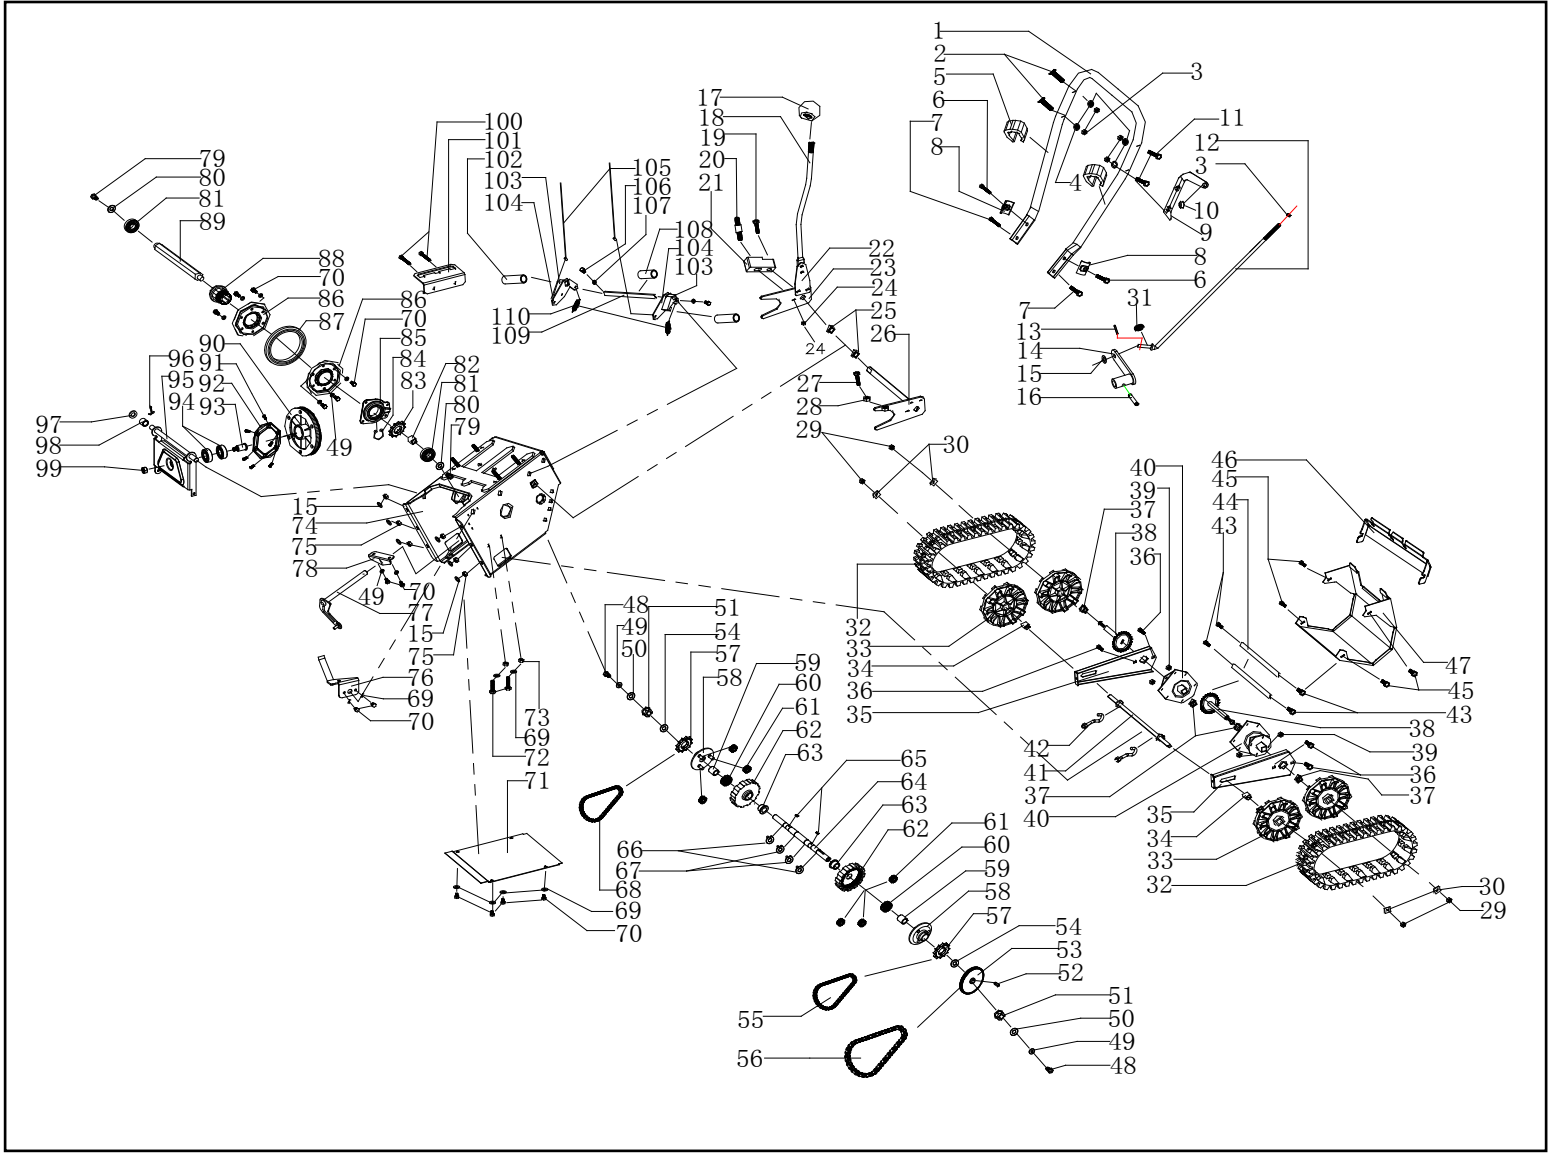

POS	QTY	PARTNUMBER	BESKRIVELSE	DESCRIPTION
1	1	425610	STYRRØR NEDRE	HANDLE UNDERNEATH TUBE
2	2	90100089	BRÆDDEBOLT 8.8 M8X40 FZ	CARRIAGE BOLT M8X40 FZ
3	5	12293201-0	FLANGEMØTRIK M8	COLLAR NUT M8
4	4	415798	PLANSKIVE M8	FACE PLATE M8
5	2	419897	REMHUS RT450TG	HOUSING
6	2	90102915	STÅLBOLT 8.8 M8X40	STEEL BOLT M8X40
7	2	90102911	STÅLBOLT 8.8 M8X20	STEEL BOLT M8X20
8	2	402735	BESLAG FOR STYR	BRACKET
9	1	425611	BESLAG	CHUTE ROCKER HOLDER-3
10	6	415772	BØS	BUSHING
11	2	90122161	FLANGEBOLT 8.8 M8X45 FZ	COLLAR BOLT M8X45 FZ
12	1	425612	STANG	GEARS-ENGAGING JOINT LEVER
13	1	425613	FJEDERSPLIT	SPLIT PIN
14	1	425113	ARM TIL GEAR	LEVER
15	7	90102310	PLANSKIVE M8 FZ	FACE PLATE M8 FZ
16	1	404464	LÅS FOR STYR	LOCK
17	1	425614	KUGLEGREB M12	HANDGRIP BALL(M12 SCREW)
18	1	425615	STANG M12	FORK ROD-3
19	1	90102911	STÅLBOLT 8.8 M8X20	STEEL BOLT M8X20
20	1	425616	SPECIAL BOLT	FORK ROD BOLT
21	1	425617	BESLAG	BLOCK
22	1	425618	BESLAG	FORK ROD-1
23	1	425619	PLADE	FORK ROD PLATE
24	2	90100692	LÅSEMØTRIK 8.8 M8 FZ	LOCKING NUT M8 FZ
25	2	425620	KRAVE	HEXAGONAL SHAFT SLEEVE
26	1	425621	ARM VENSTRE	LEFT FORK ROD
27	1	90102810	SÆTBOLT 8.8 M12X60 FZ	SET BOLT M12X60 FZ
28	2	90100694	LÅSEMØTRIK 8.8 M12 FZ	LOCKING NUT M12 FZ
29	4	90100694	LÅSEMØTRIK 8.8 M12 FZ	LOCKING NUT M12 FZ
30	4	425622	PLANSKIVE 12X35X2	FLAT WASHER
31	1	415792	FJEDER 65MM	SPRING 65MM
32	2	425623	BÆLTE	TRACK
33	4	425624	STRAMMERULLE FOR BÆLTE	BELT WHEEL
34	2	425625	LEJE FRONT	FRONT SHAFT SLEEVE
35	2	425626	BESLAG	PLATE 3
36	4	425627	STÅLBOLT	TRACK SUPPORT BOLT
37	4	425628	LEJE AKSEL	SHAFT SLEEVE 3
38	2	425629	AKSEL	REAR CHAINWHEEL WELDING SET
39	4	90100692	LÅSEMØTRIK 8.8 M8 FZ	LOCKING NUT M8 FZ
40	2	425630	BESLAG BAGAKSEL	REAR WHEEL SHAFT SUPPORT
41	1	425631	AKSEL	SHAFT 0
42	2	425632	KROG	HOOK
43	4	90102911	STÅLBOLT 8.8 M8X20	STEEL BOLT M8X20
44	2	425633	AKSEL	REAR WHEEL BRACKET SUPPORT
45	4	90122148	FLANGEBOLT 8.8 M8X16	COLLAR BOLT M8X16
46	1	425634	PLADE	WIRE HOLDER