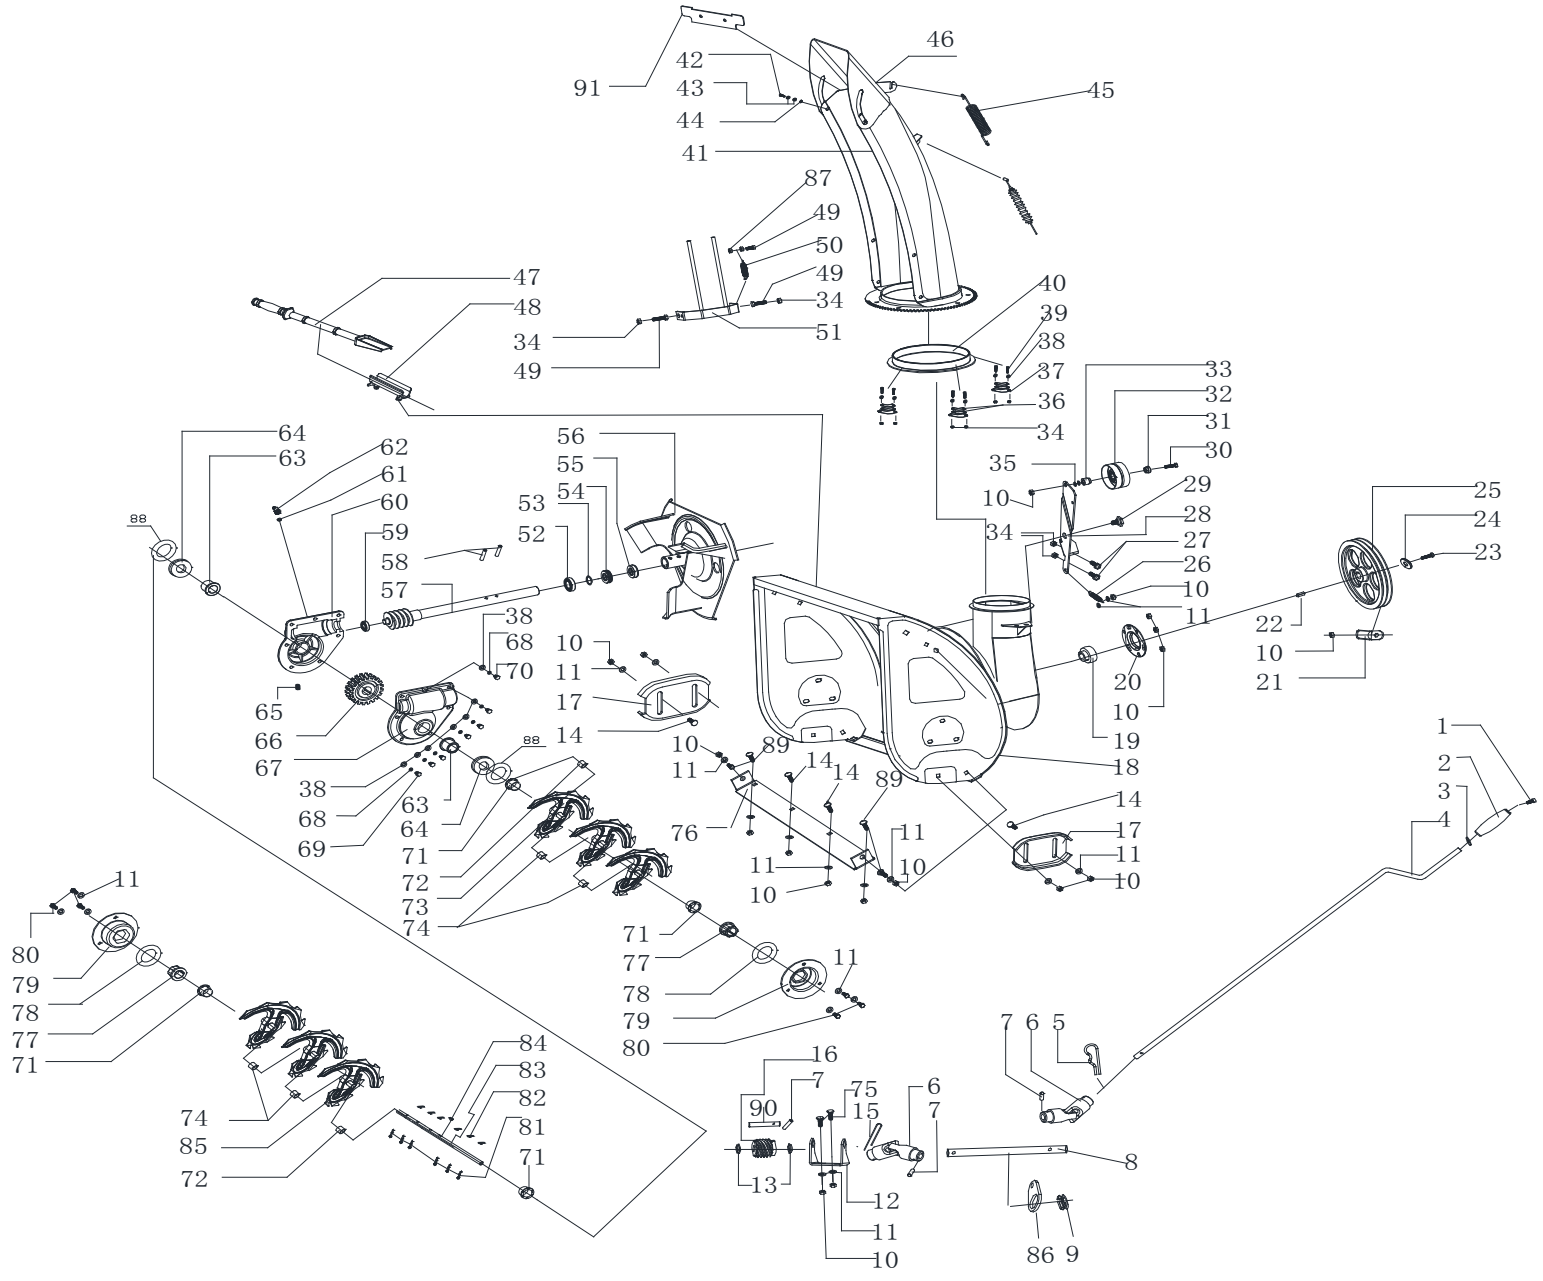

POS	QTY	PARTNUMBER	BESKRIVELSE	DESCRIPTION
1	1	420251	FLANGEBOLT M6X12	COLLAR BOLT M6X12
2	1	402748	HÅNDTAG 8 CM	HANDLE
3	1	90102311	PLANSKIVE M10.X21.X5.	FACE PLATE M10.X21.X5.
4	1	417898	STANG TIL UDKAST ØVRE	ROD
5	1	417914	CHASSIS	CHASSIS
6	2	425575	KARDANLED	"UNIVERSAL JOINT "
7	3	404658	RØRSTIFT 4.4X16	PIPE PIN 4.4X16
8	1	417900	STANG TIL UDKASTER NEDRE	ROD
9	1	415772	BØS	BUSHING
10	18	12155000-0	LÅSEMØTRIK M8 FZ	LOCKING NUT M8 FZ
11	20	90102310	PLANSKIVE M8 FZ	FACE PLATE M8 FZ
12	1	417901	BESLAG TIL SNEGLESKRUE	BRACKET
13	2	425576	KRAVE	SUPPORT WASHER -2012
14	4	90102741	SÆTBOLT 8.8 M8X16 FZ	SET BOLT M8X16 FZ
15	3	425577	RØRSTIFT	"COTTER PIN "
16	1	425578	JUSTERINGSSKRUE	HELICAL GEAR-2012
17	2	402802	SLÆBESKO	DRAG SHOE
18	1	426086	SNEGLEHUS 76 CM	
19	1	425116	BØS	BUSHING
20	1	402785	NAV	HUB
21	1	425579	BESLAG	BELT BAFFLE
22	1	415821	NOT	KEY
23	1	411545	SÆTBOLT RUSTFRI M8X20	BOLT STAINLESS M8X20
24	1	90102310	PLANSKIVE M8 FZ	FACE PLATE M8 FZ
25	1	417929	KILEREMSKIVE HT150	BELT WHEEL HT150
26	1	402757	FJEDER	SPRING
27	2	417932	STÅLBOLT	STEEL BOLT
28	1	402789	MONTERINGSPLADE	ASSEMBLY PLATE
29	1	402787	BOLT	BOLT
30	1	411550	SÆTBOLT RUSTFRI M8X45	BOLT STAINLESS M8X45
31	1	402760	SKIVE	WASHER
32	1	415817	STRAMMERULLE	TENSION ROLL
33	1	402791	BØS	BUSHING
34	10	425580	LÅSEMØTRIK M6	NON METAL OUTSIDE SIX ANGLE LOCKNUT
35	2	90102310	PLANSKIVE M8 FZ	FACE PLATE M8 FZ
36	3	425065	BESLAG SÆT	BRACKET
37	6	425065	BESLAG SÆT	BRACKET
38	13	405154	PLANSKIVE M6	FACE PLATE M6
39	6	90102729	SÆTBOLT 8.8 M6X20 FZ	SET BOLT M6X20 FZ
40	1	417920	RING	PLATE
41	1	417916	UDKASTER KOMPLET	EJECTOR
42	1	425581	BOLT	CROSS RECESSED PAN HEAD SCREW
43	2	425582	AFSTANDBØS	NYLON SPACER
44	1	425583	LÅSEMØTRIK GUMMI M5	NON METAL OUTSIDE SIX ANGLE LOCKNUT
45	1	417917	FJEDER 65MN	SPRING 65MN