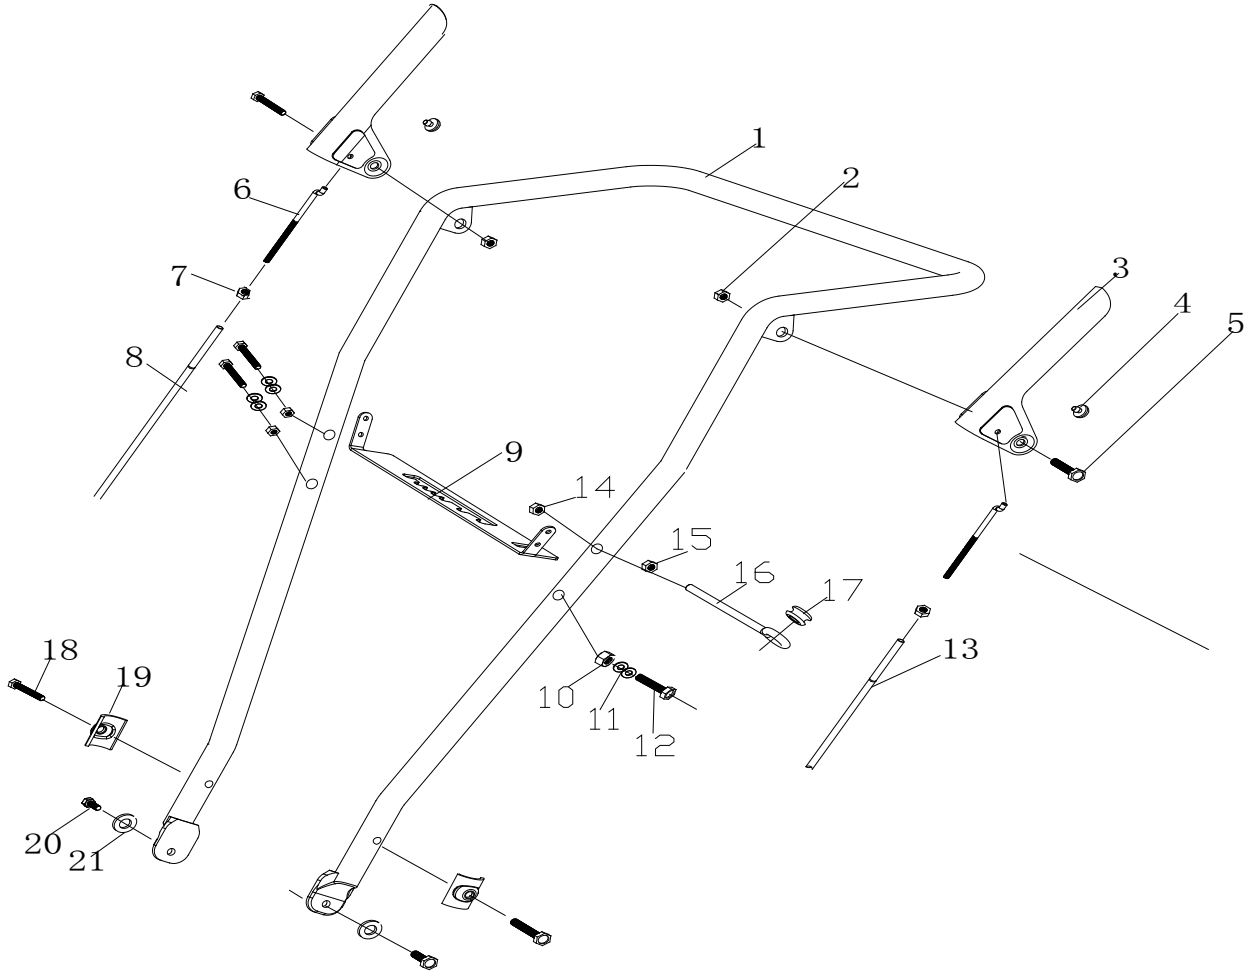

Model: Snow King 568TG

Part Number: 90062513

Year: 2023

POS	QTY	PARTNUMBER	BESKRIVELSE	DESCRIPTION
1	1	402725	STYR	HANDELBAR
2	2	90100692	LÅSEMØTRIK M8	LOCKING NUT M8
3	2	402726	HÅNDTAG	HANDLE
4	2	402727	GUMMIBØS	RUBBER GLAND
5	2	411550	SÆTBOLT M8X45	BOLT STAINLESS M8X45
6	2	402728	KABELSTRAMMER 8,5CM	CABLE CLAMP 8,5CM
7	2	90100660	MØTRIK M5	NUT
8	1	402729	KABEL FREMTRÆK KORT	CABLE
9	1	456075	PANEL 5+2 GEAR	
10	3	90100691	LÅSEMØTRIK M6	LOCKING NUT M6
11	6	90120090	BØLGESKIVE M6	CORRUGATED DISC M6
12	3	411529	SÆTBOLT RUSTFRI M6X35	BOLT STAINLESS M6X35
13	1	403057	KABEL FOR SNEGL	CABLE
14	1	90100692	LÅSEMØTRIK M8	LOCKING NUT M8
15	1	90102310	PLANSKIVE M8	FACE PLATE M8
16	1	402733	KABELHOLDER	CABLE HOLDER
17	1	402734	BØS	BUSHING
18	2	90102915	STÅLBOLT M8X40	STEEL BOLT M8X40
19	2	402735	BESLAG FOR STYR	BRACKET
20	2	411545	SÆTBOLT RUSTFRI M8X20	BOLT STAINLESS M8X20
21	2	90102310	PLANSKIVE M8	FACE PLATE M8

POS	QTY	PARTNUMBER	BESKRIVELSE	DESCRIPTION
1	1	G200F	LONCIN G200F 196 CC	LONCIN G200F 196 CC
2	1	402754	DÆKSEL	LID
3	2	405154	PLANSKIVE M6	FACE PLATE M6
4	2	11GB292M6X12	SÆTBOLT 8.8 M6X12	SET BOLT M6X12
5	1	402755	ARM/BESLAG	LEVER
6	1	415795	SKIVE	WASHER
7	1	415796	FJEDER 50MM	SPRING 65MM
8	1	411545	SÆTBOLT RUSTFRI M8X20	BOLT STAINLESS M8X20
9	6	90102310	PLANSKIVE M8	FACE PLATE M8
10	1	90102741	SÆTBOLT 8.8 M8X16	SET BOLT M8X16
11	1	407577	STRAMMERULLE KOMPLET	TENSION ROLL KOMPLET
12	1	402760	SKIVE	WASHER
13	1	90151137	STÅLBOLT KVA10.9 M8X30	STEEL BOLT M8X30
14	1	415797	BØS	BUSHING
15	5	90100692	LÅSEMØTRIK M8	LOCKING NUT M8
16	1	90102744	SÆTBOLT 8.8 M8X25	SET BOLT M8X25
17	2	290500	FJEDERSKIVE M8	SPRING COLLAR M8
18	1	417911	SKIVE M8X27,7X0,3	WASHER M8X27,7X0,3
19	1	415801	STRAMMERULLE	TENSION ROLL
20	1	90308611	KILEREM A35 13X889	V-BELT A35 13X889
21	1	425484	SKIVE TIL STRAMMERULLE SPECIAL	WASHER SPECIAL
22	1	90301052	TANDREM HTD750-5M	BELT HTD750-5M
23	1	402761	REMSKIVE	BELT PULLEY
24	2	417911	SKIVE M8X27,7X0,3	WASHER M8X27,7X0,3