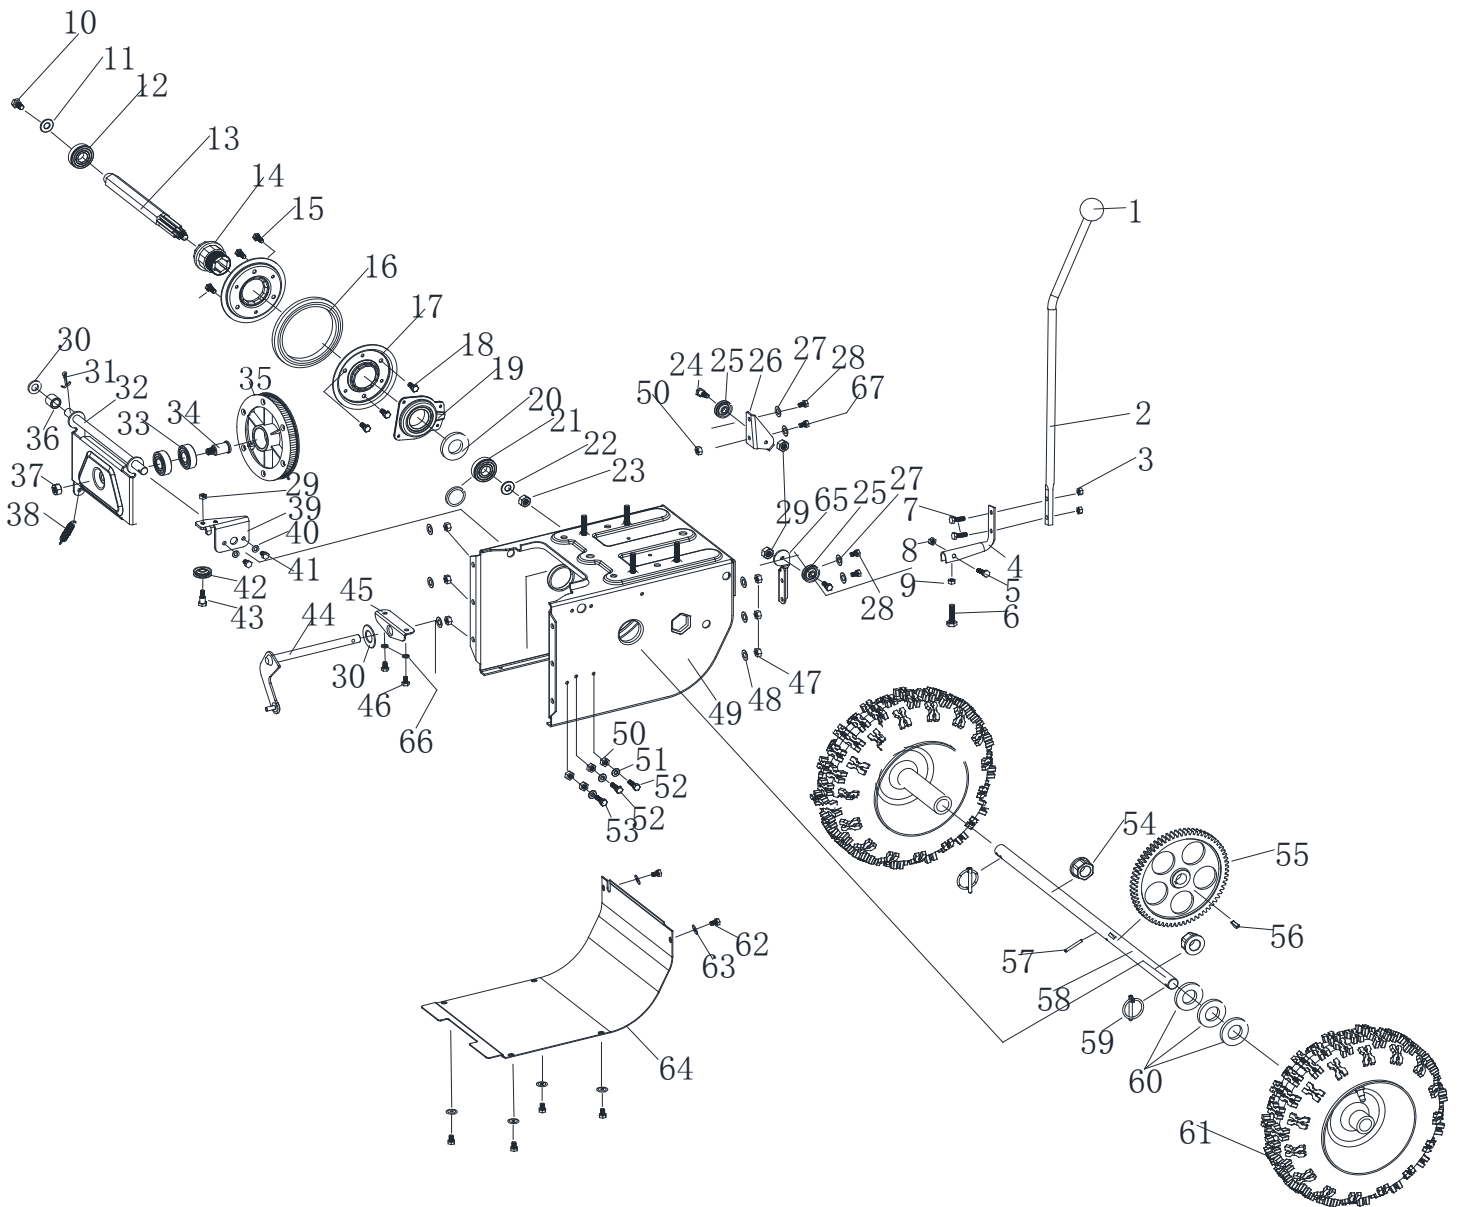

Model: Snow King 568TG

Part Number: 90062513

Year: 2023

POS	QTY	PARTNUMBER	BESKRIVELSE	DESCRIPTION
1	1	402725	STYR	HANDELBAR
2	2	90100692	LÅSEMØTRIK M8	LOCKING NUT M8
3	2	402726	HÅNDTAG	HANDLE
4	2	402727	GUMMIBØS	RUBBER GLAND
5	2	411550	SÆTBOLT M8X45	BOLT STAINLESS M8X45
6	2	402728	KABELSTRAMMER 8,5CM	CABLE CLAMP 8,5CM
7	2	90100660	MØTRIK M5	NUT
8	1	402729	KABEL FREMTRÆK KORT	CABLE
9	1	456075	PANEL 5+2 GEAR	
10	3	90100691	LÅSEMØTRIK M6	LOCKING NUT M6
11	6	90120090	BØLGESKIVE M6	CORRUGATED DISC M6
12	3	411529	SÆTBOLT RUSTFRI M6X35	BOLT STAINLESS M6X35
13	1	403057	KABEL FOR SNEGL	CABLE
14	1	90100692	LÅSEMØTRIK M8	LOCKING NUT M8
15	1	90102310	PLANSKIVE M8	FACE PLATE M8
16	1	402733	KABELHOLDER	CABLE HOLDER
17	1	402734	BØS	BUSHING
18	2	90102915	STÅLBOLT M8X40	STEEL BOLT M8X40
19	2	402735	BESLAG FOR STYR	BRACKET
20	2	411545	SÆTBOLT RUSTFRI M8X20	BOLT STAINLESS M8X20
21	2	90102310	PLANSKIVE M8	FACE PLATE M8

POS	QTY	PARTNUMBER	BESKRIVELSE	DESCRIPTION
1	1	G200F	LONCIN G200F 196 CC	LONCIN G200F 196 CC
2	1	402754	DÆKSEL	LID
3	2	405154	PLANSKIVE M6	FACE PLATE M6
4	2	11GB292M6X12	SÆTBOLT 8.8 M6X12	SET BOLT M6X12
5	1	402755	ARM/BESLAG	LEVER
6	1	415795	SKIVE	WASHER
7	1	415796	FJEDER 50MM	SPRING 65MM
8	1	411545	SÆTBOLT RUSTFRI M8X20	BOLT STAINLESS M8X20
9	6	90102310	PLANSKIVE M8	FACE PLATE M8
10	1	90102741	SÆTBOLT 8.8 M8X16	SET BOLT M8X16
11	1	407577	STRAMMERULLE KOMPLET	TENSION ROLL KOMPLET
12	1	402760	SKIVE	WASHER
13	1	90151137	STÅLBOLT KVA10.9 M8X30	STEEL BOLT M8X30
14	1	415797	BØS	BUSHING
15	5	90100692	LÅSEMØTRIK M8	LOCKING NUT M8
16	1	90102744	SÆTBOLT 8.8 M8X25	SET BOLT M8X25
17	2	290500	FJEDERSKIVE M8	SPRING COLLAR M8
18	1	417911	SKIVE M8X27,7X0,3	WASHER M8X27,7X0,3
19	1	415801	STRAMMERULLE	TENSION ROLL
20	1	90308611	KILEREM A35 13X889	V-BELT A35 13X889
21	1	425484	SKIVE TIL STRAMMERULLE SPECIAL	WASHER SPECIAL
22	1	90301052	TANDREM HTD750-5M	BELT HTD750-5M
23	1	402761	REMSKIVE	BELT PULLEY
24	2	417911	SKIVE M8X27,7X0,3	WASHER M8X27,7X0,3