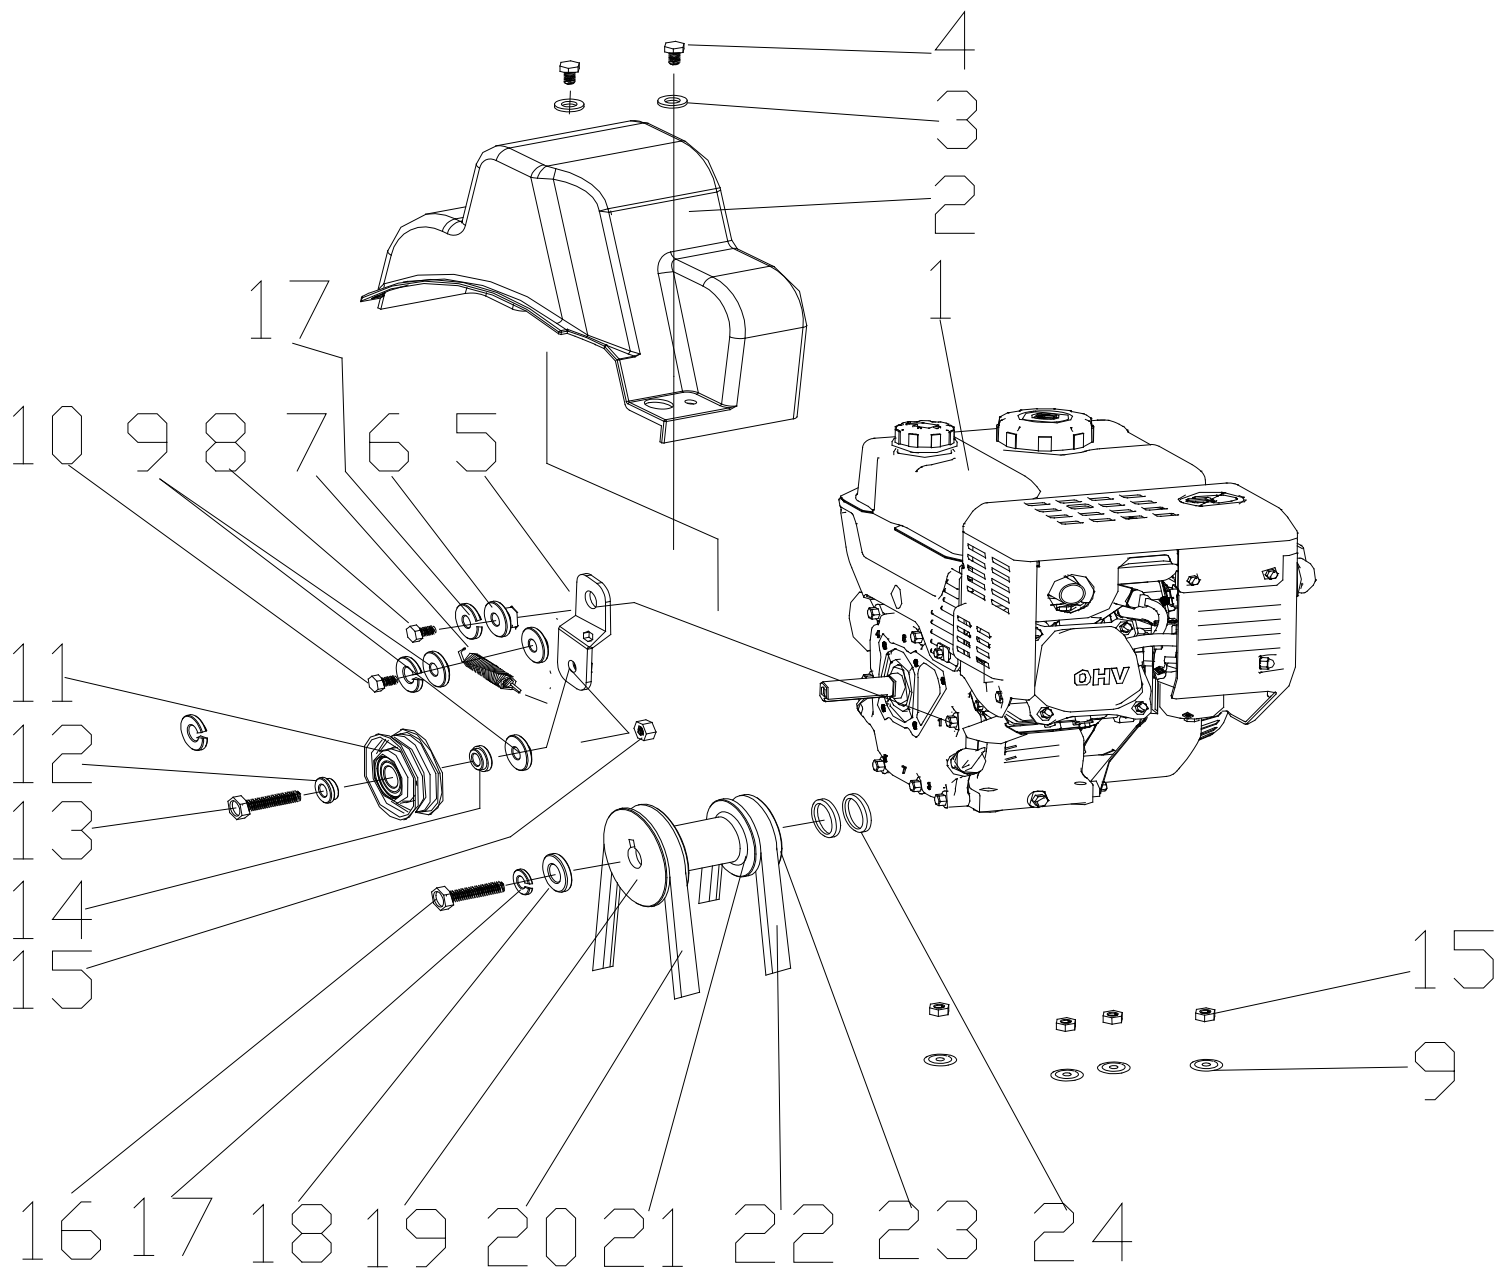

Model: Snow King 568TG

Part Number: 90062513

Year: 2023

POS	QTY	PARTNUMBER	BESKRIVELSE	DESCRIPTION
1	1	402725	STYR	HANDELBAR
2	2	90100692	LÅSEMØTRIK M8	LOCKING NUT M8
3	2	402726	HÅNDTAG	HANDLE
4	2	402727	GUMMIBØS	RUBBER GLAND
5	2	411550	SÆTBOLT M8X45	BOLT STAINLESS M8X45
6	2	402728	KABELSTRAMMER 8,5CM	CABLE CLAMP 8,5CM
7	2	90100660	MØTRIK M5	NUT
8	1	402729	KABEL FREMTRÆK KORT	CABLE
9	1	456075	PANEL 5+2 GEAR	
10	3	90100691	LÅSEMØTRIK M6	LOCKING NUT M6
11	6	90120090	BØLGESKIVE M6	CORRUGATED DISC M6
12	3	411529	SÆTBOLT RUSTFRI M6X35	BOLT STAINLESS M6X35
13	1	403057	KABEL FOR SNEGL	CABLE
14	1	90100692	LÅSEMØTRIK M8	LOCKING NUT M8
15	1	90102310	PLANSKIVE M8	FACE PLATE M8
16	1	402733	KABELHOLDER	CABLE HOLDER
17	1	402734	BØS	BUSHING
18	2	90102915	STÅLBOLT M8X40	STEEL BOLT M8X40
19	2	402735	BESLAG FOR STYR	BRACKET
20	2	411545	SÆTBOLT RUSTFRI M8X20	BOLT STAINLESS M8X20
21	2	90102310	PLANSKIVE M8	FACE PLATE M8

POS	QTY	PARTNUMBER	BESKRIVELSE	DESCRIPTION
1	1	G200F	LONCIN G200F 196 CC	LONCIN G200F 196 CC
2	1	402754	DÆKSEL	LID
3	2	405154	PLANSKIVE M6	FACE PLATE M6
4	2	11GB292M6X12	SÆTBOLT 8.8 M6X12	SET BOLT M6X12
5	1	402755	ARM/BESLAG	LEVER
6	1	415795	SKIVE	WASHER
7	1	415796	FJEDER 50MM	SPRING 65MM
8	1	411545	SÆTBOLT RUSTFRI M8X20	BOLT STAINLESS M8X20
9	6	90102310	PLANSKIVE M8	FACE PLATE M8
10	1	90102741	SÆTBOLT 8.8 M8X16	SET BOLT M8X16
11	1	407577	STRAMMERULLE KOMPLET	TENSION ROLL KOMPLET
12	1	402760	SKIVE	WASHER
13	1	90151137	STÅLBOLT KVA10.9 M8X30	STEEL BOLT M8X30
14	1	415797	BØS	BUSHING
15	5	90100692	LÅSEMØTRIK M8	LOCKING NUT M8
16	1	90102744	SÆTBOLT 8.8 M8X25	SET BOLT M8X25
17	2	290500	FJEDERSKIVE M8	SPRING COLLAR M8
18	1	417911	SKIVE M8X27,7X0,3	WASHER M8X27,7X0,3
19	1	415801	STRAMMERULLE	TENSION ROLL
20	1	90308611	KILEREM A35 13X889	V-BELT A35 13X889
21	1	425484	SKIVE TIL STRAMMERULLE SPECIAL	WASHER SPECIAL
22	1	90301052	TANDREM HTD750-5M	BELT HTD750-5M
23	1	402761	REMSKIVE	BELT PULLEY
24	2	417911	SKIVE M8X27,7X0,3	WASHER M8X27,7X0,3