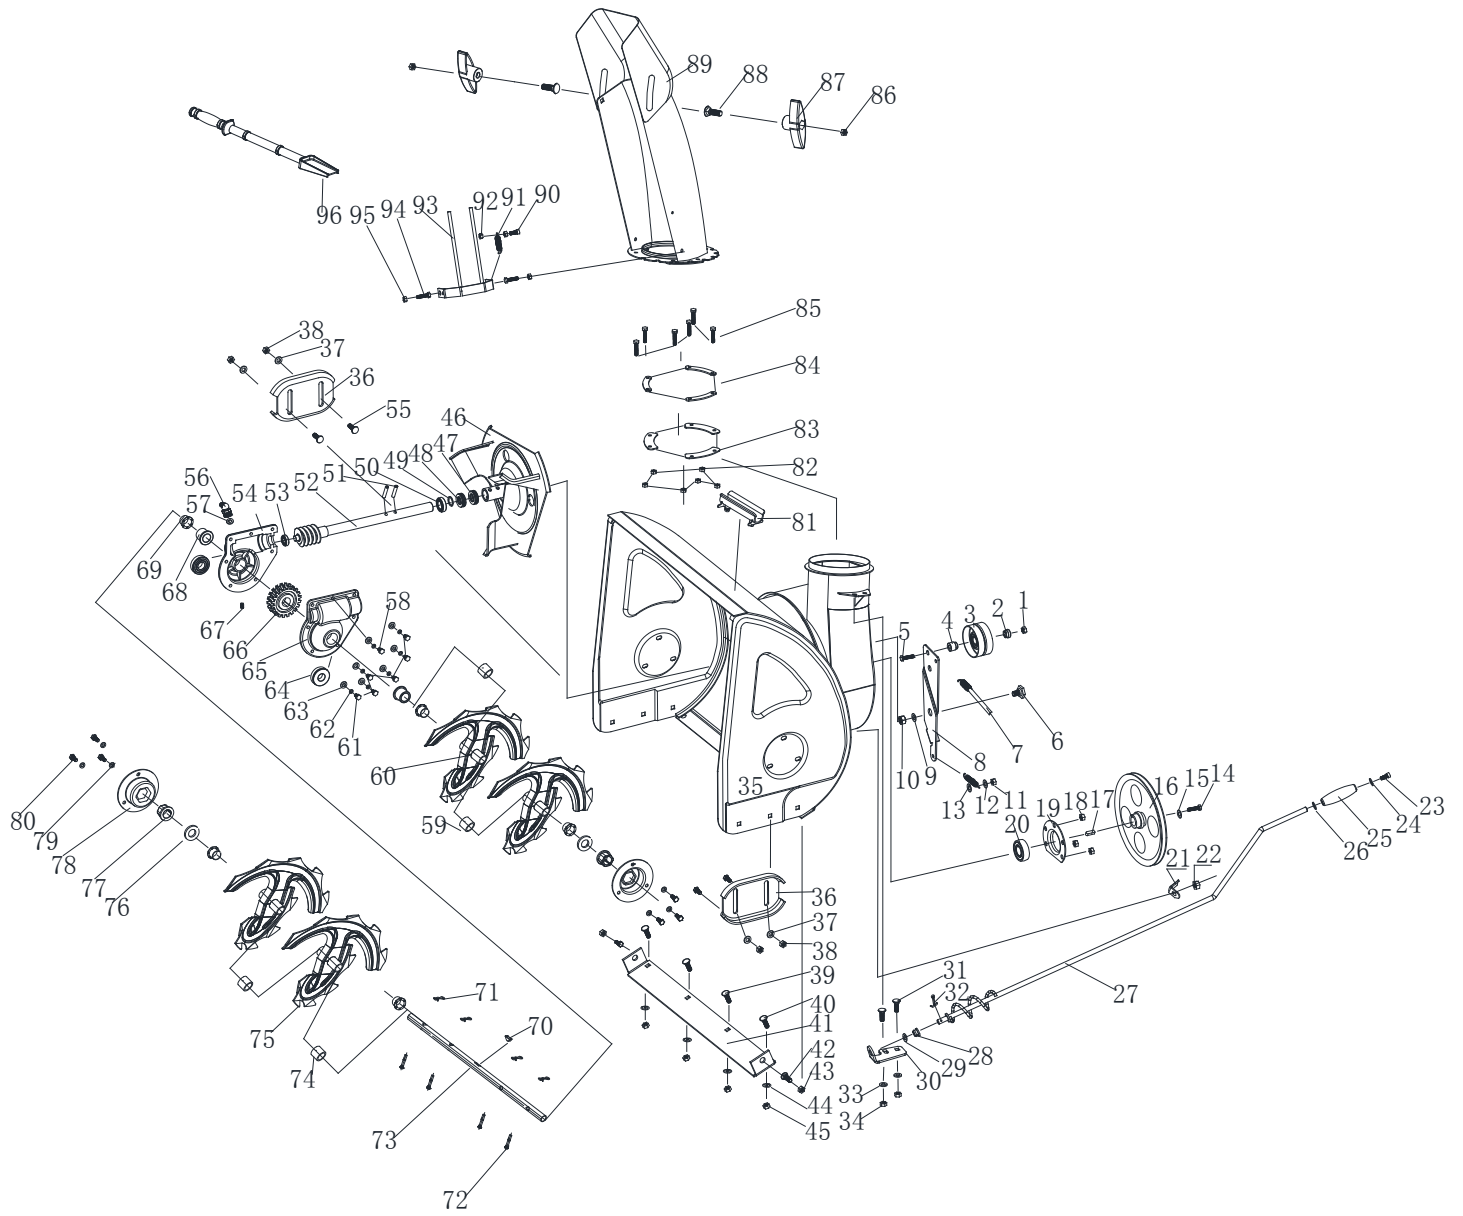

POS	QTY	PARTNUMBER	BESKRIVELSE	DESCRIPTION
1	1	90100692	LÅSEMØTRIK M8	LOCKING NUT M8
2	1	402760	SKIVE	WASHER
3	1	415817	STRAMMERULLE INKL. LEJE	TENSION ROLL
4	1	402791	BØS	BUSHING
5	1	411550	SÆTBOLT M8X45	BOLT STAINLESS M8X45
6	1	402787	BOLT	BOLT
7	1	402788	FJEDER	SPRING
8	1	402789	MONTERINGSPLADE	ASSEMBLY PLATE
9	2	90102311	PLANSKIVE M10	FACE PLATE M10
10	1	422563	LÅSEMØTRIK M10	LOCKING NUT M10
11	1	90100692	LÅSEMØTRIK M8	LOCKING NUT M8
12	2	90102310	PLANSKIVE M8	FACE PLATE M8
13	1	402757	FJEDER	SPRING
14	1	411545	SÆTBOLT RUSTFRI M8X20	BOLT STAINLESS M8X20
15	1	90102310	PLANSKIVE M8	FACE PLATE M8
16	1	402783	REMHJUL	BELT WHEEL
17	1	402784	NOT M6X6X17	KEY M6X6X17
18	3	90100692	LÅSEMØTRIK M8	LOCKING NUT M8
19	1	402785	NAV	HUB
20	1	402786	SPÆNDERINGSLEJE	WASHER BEARING
21	1	415854	BESLAG	BRACKET
22	1	90100692	LÅSEMØTRIK M8	LOCKING NUT M8
23	1	90122402	UNBRAKOBOLT MED FLADT OG BREDT HOVEDE M6X10	ALLEN BOLT M6X10
24	1	405154	PLANSKIVE M6	FACE PLATE M6
25	1	402748	HÅNDTAG 8 CM	HANDLE
26	1	90102311	PLANSKIVE M10	FACE PLATE M10
27	1	402749	STANG	ROD
28	1	402750	PLASTIKBØS	BUSHING
29	1	90102311	PLANSKIVE M10	FACE PLATE M10
30	1	402751	BESLAG	BRACKET
31	2	425492	BOLT 8X18	BOLT 8X18
32	1	410210	SPLIT 2.0X25	COTTER 2.0X25
33	1	90102310	PLANSKIVE M8	FACE PLATE M8
34	2	90100692	LÅSEMØTRIK M8	LOCKING NUT M8
35	1	402801	SNEGLEHUS SB560	CHASSIS SB560
36	2	402802	SLÆBESKO	DRAG SHOE
37	4	90102310	PLANSKIVE M8	FACE PLATE M8
38	4	90100692	LÅSEMØTRIK M8	LOCKING NUT M8
39	2	90102741	SÆTBOLT 8.8 M8X16	SET BOLT M8X16
40	2	90102743	SÆTBOLT M8X20	SET BOLT M8X20
41	1	402803	BUNDBESLAG	BRACKET
42	2	90102741	SÆTBOLT 8.8 M8X16	SET BOLT M8X16
43	2	90100692	LÅSEMØTRIK M8	LOCKING NUT M8
44	4	90102310	PLANSKIVE M8	FACE PLATE M8
45	4	90100692	LÅSEMØTRIK M8	LOCKING NUT M8
46	1	402804	BLÆSEHJUL	FAN
47	1	408536	PAKDÅSE 20X32X5	OIL SEAL 20X32X5
48	1	415843	KUGLELEJE 12X28X10	BALL BEARING 20X35X10
49	1	402805	SKIVE	WASHER
50	1	415844	KUGLELEJE 20X37X9	BALL BEARING 20X37X9