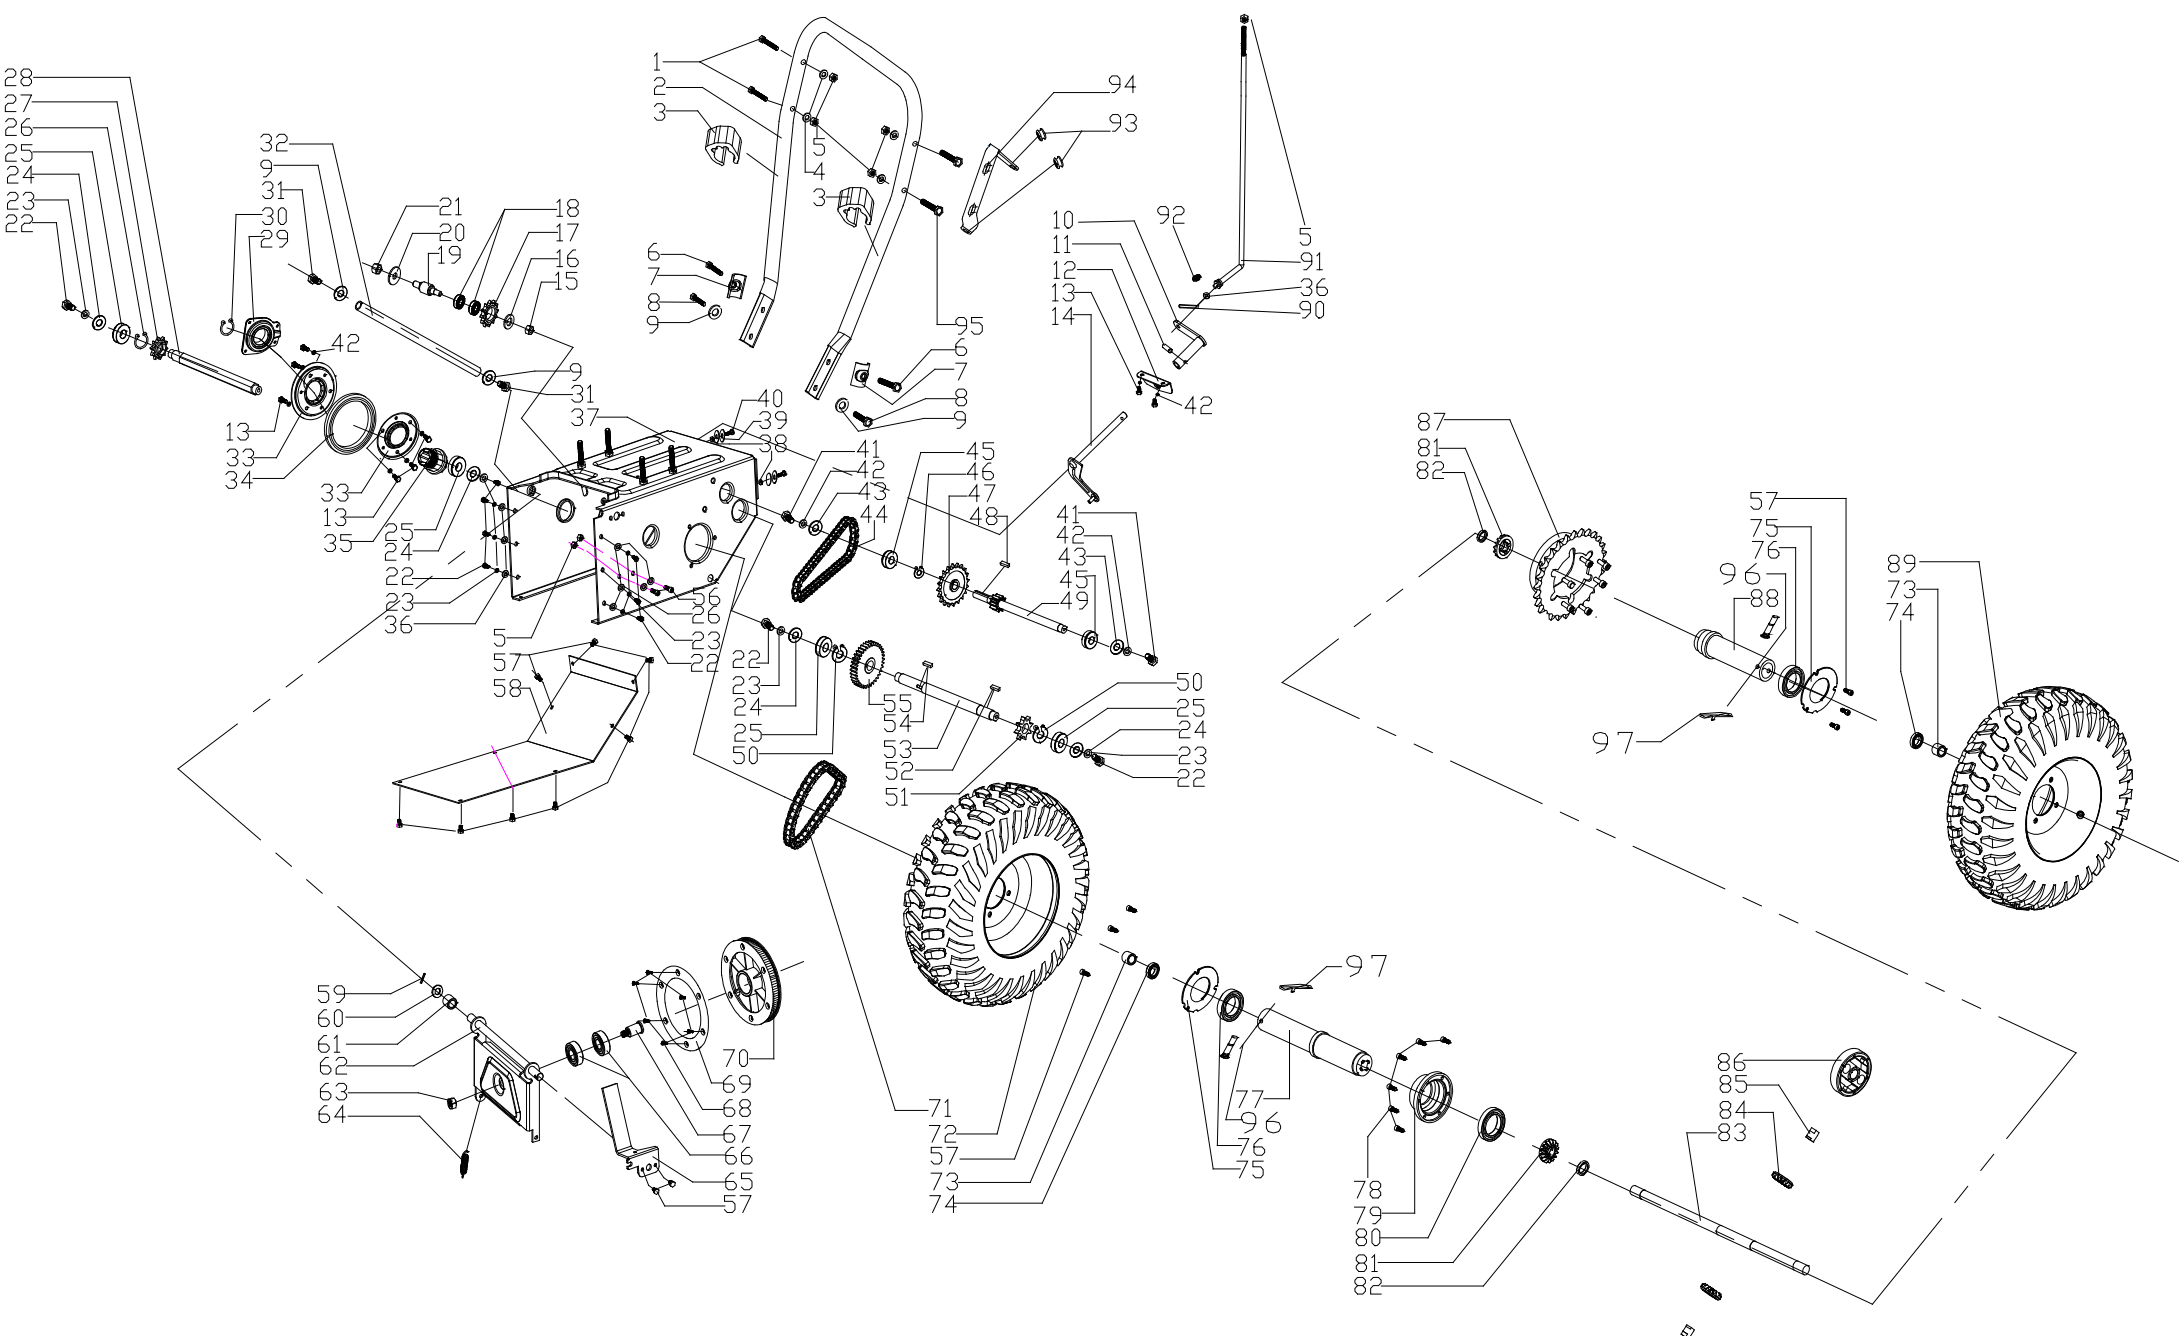

POS	QTY	PARTNUMBER	BESKRIVELSE	DESCRIPTION
1	2	90100091	BRÆDDEBOLT 8.8 M8X50 FZ	CARRIAGE BOLT M8X50 FZ
2	1	417896	UNDERSTYR	HANDELBAR LOWER
3	2	417897	KABELHOLDER	CABLE HOLDER
4	4	90102310	PLANSKIVE FZB M8	FACE PLATE M8
5	7	12293201-0	FLANGEMØTRIK M8	COLLAR NUT M8
6	2	90102775	SÆTBOLT 8.8 M10X40	SET BOLT M10X40
7	2	402735	BESLAG FOR STYR	BRACKET
8	2	90102771	SÆTBOLT 8.8 M10X20	SET BOLT M10X20
9	2	90102311	PLANSKIVE M10	FACE PLATE M10
10	1	415778	FJEDER 65MN	SPRING 65MN
11	1	425554	STIFT	PIN
12	1	425555	BESLAG	BRACKET
13	8	11GB292M6X12	SÆTBOLT 8.8 M6X12	SET BOLT M6X12
14	1	425919	PLADE	PLATE
15	1	420641	LÅSEMØTRIK M10	LOCKING NUT M10
16	1	90102311	PLANSKIVE M10	FACE PLATE M10
17	1	425911	TANDHJUL	SPROCKET
18	2	425556	KUGLELEJE 12X28X7	BALL BEARING 12X28X7
19	1	425912	TANDHJUL	SPROCKET
20	2	90102312	PLANSKIVE M12 FZ	FACE PLATE M12 FZ
21	1	90100694	KRONEMØTRIK 8.8 M12	CASTLE NUT M12
22	8	90102911	STÅLBOLT 8.8 M8X20	STEEL BOLT M8X20
23	8	290500	FJEDERSKIVE M8	SPRING COLLAR M8
24	4	90102310	PLANSKIVE FZB M8	FACE PLATE M8
25	2	402772	KUGLELEJE 6203-2RS	BALL BEARING 6203-2RS
26	1	425557	LÅSERING	LOCKING RING
27	1	425558	TANDHJUL	SPROCKET
28	1	425913	AKSEL	SHAFT
29	1	402766	COVER TIL LEJE	BEARING
30	1	425487	LÅSERING	LOCKING RING
31	2	90102770	SÆTBOLT 8.8 M10X16	SET BOLT M10X16
32	1	425559	FORBINDELSesakSEL	SHAFT
33	2	402768	GEAR	GEAR
34	1	402769	GUMMI RING	RUBBER
35	1	402770	TANDHJUL	SPROCKET
36	9	90102310	PLANSKIVE FZB M8	FACE PLATE M8
37	1	417914	CHASSIS	CHASSIS
38	2	425560	LÅSEMØTRIK	LOCKING NUT
39	4	90102308	PLANSKIVE M5	FACE PLATE M5
40	2	292145	FLANGEBOLT MED LILLE HOVED M5X16 FZ	COLLAR BOLT M5X16 FZ
41	2	90102726	SÆTBOLT 8.8 M6X16	SET BOLT M6X16
42	8	415841	FJEDERSKIVE M6	SPRING COLLAR M6
43	2	405154	PLANSKIVE M6	FACE PLATE M6
44	1	425561	KÆDE	CHAIN
45	2	425562	KUGLELEJE 6202RS	BALL BEARING 6202RS
46	1	425563	LÅSERING	LOCKING RING
47	1	425918	TANDHJUL	SPROCKET
48	1	416330	NOT 5X12	KEY 5X12
49	1	417914	CHASSIS	CHASSIS