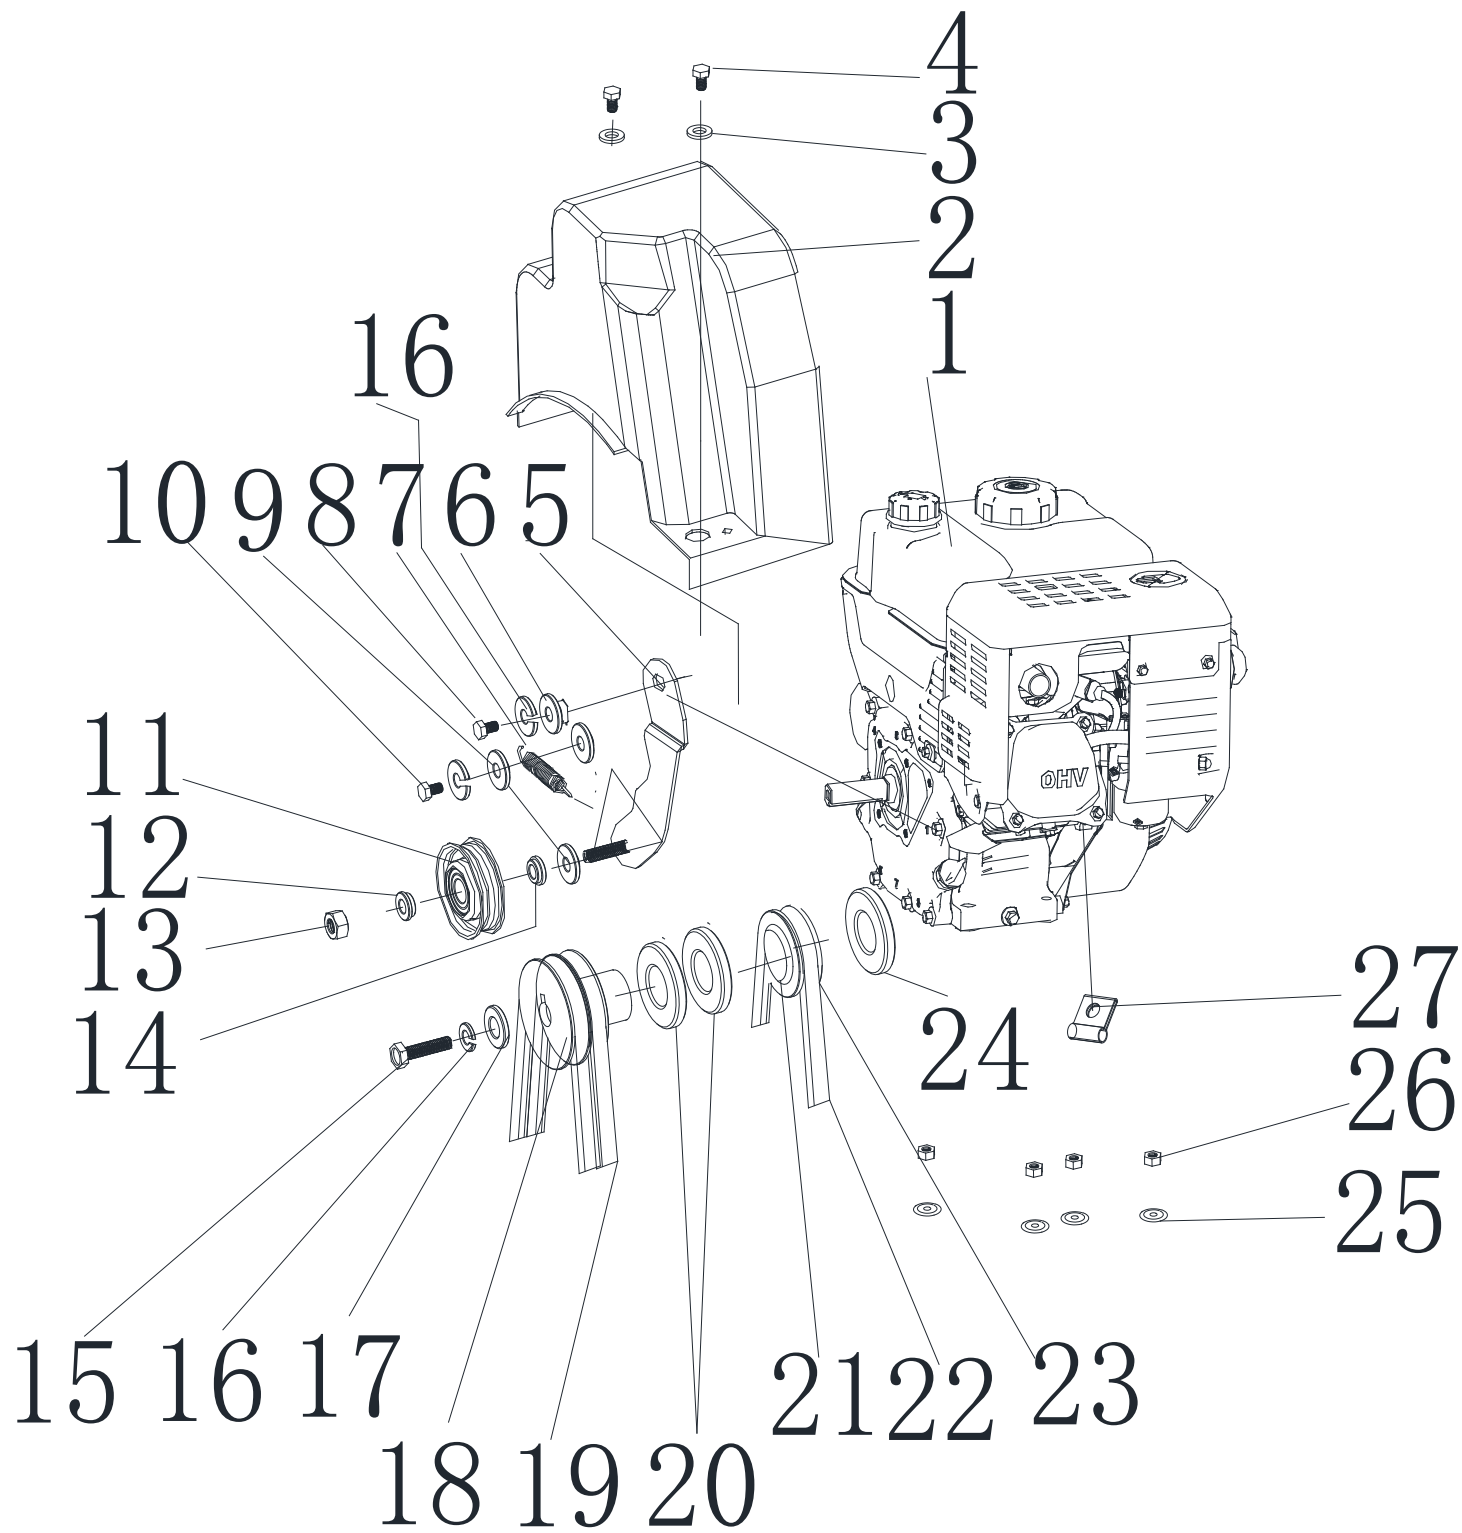

POS	QTY	PARTNUMBER	BESKRIVELSE	DESCRIPTION
1	1	B&S2100S	B&S 2100S	
2	1	417908	DÆKSEL	LID
3	2	405154	PLANSKIVE M6	FACE PLATE M6
4	2	11GB292M6X12	SÆTBOLT 8.8 M6X12	SET BOLT M6X12
5	1	417909	ARM	LEVER
6	1	402756	SKIVE	WASHER
7	1	425551	FJEDER	SPRING
8	1	411545	SÆTBOLT RUSTFRI M8X20	BOLT STAINLESS M8X20
9	2	90102310	PLANSKIVE FZB M8	FACE PLATE M8
10	1	411545	SÆTBOLT RUSTFRI M8X20	BOLT STAINLESS M8X20
11	1	407577	STRAMMERULLE KOMPLET	TENSION ROLL KOMPLET
12		415797	BØS	BUSHING
13	1	90100692	LÅSEMØTRIK M8	LOCKING NUT M8
14	1	402760	SKIVE	WASHER
15	1	90102747	SÆTBOLT 8.8 M8X35	SET BOLT M8X35
16	3	290500	FJEDERSKIVE M8	SPRING COLLAR M8
17	1	417911	SKIVE M8X27,7X0,3	WASHER M8X27,7X0,3
18	1	425552	STRAMMERULLE	TENSION ROLL
19	2	417931	KILEREM 13X970	V-BELT 13X970
20	1	417911	SKIVE M8X27,7X0,3	WASHER M8X27,7X0,3
21	1	417911	SKIVE M8X27,7X0,3	WASHER M8X27,7X0,3
22	1	417912	TANDREM 5X825	BELT 5X825
23	1	417913	REMSKIVE	BELT PULLEY
24	1	417911	SKIVE M8X27,7X0,3	WASHER M8X27,7X0,3
25	4	420641	LÅSEMØTRIK M10	LOCKING NUT M10
26	4	90102311	PLANSKIVE M10	FACE PLATE M10
27	1	425553	KABEL BESLAG	BRACKET