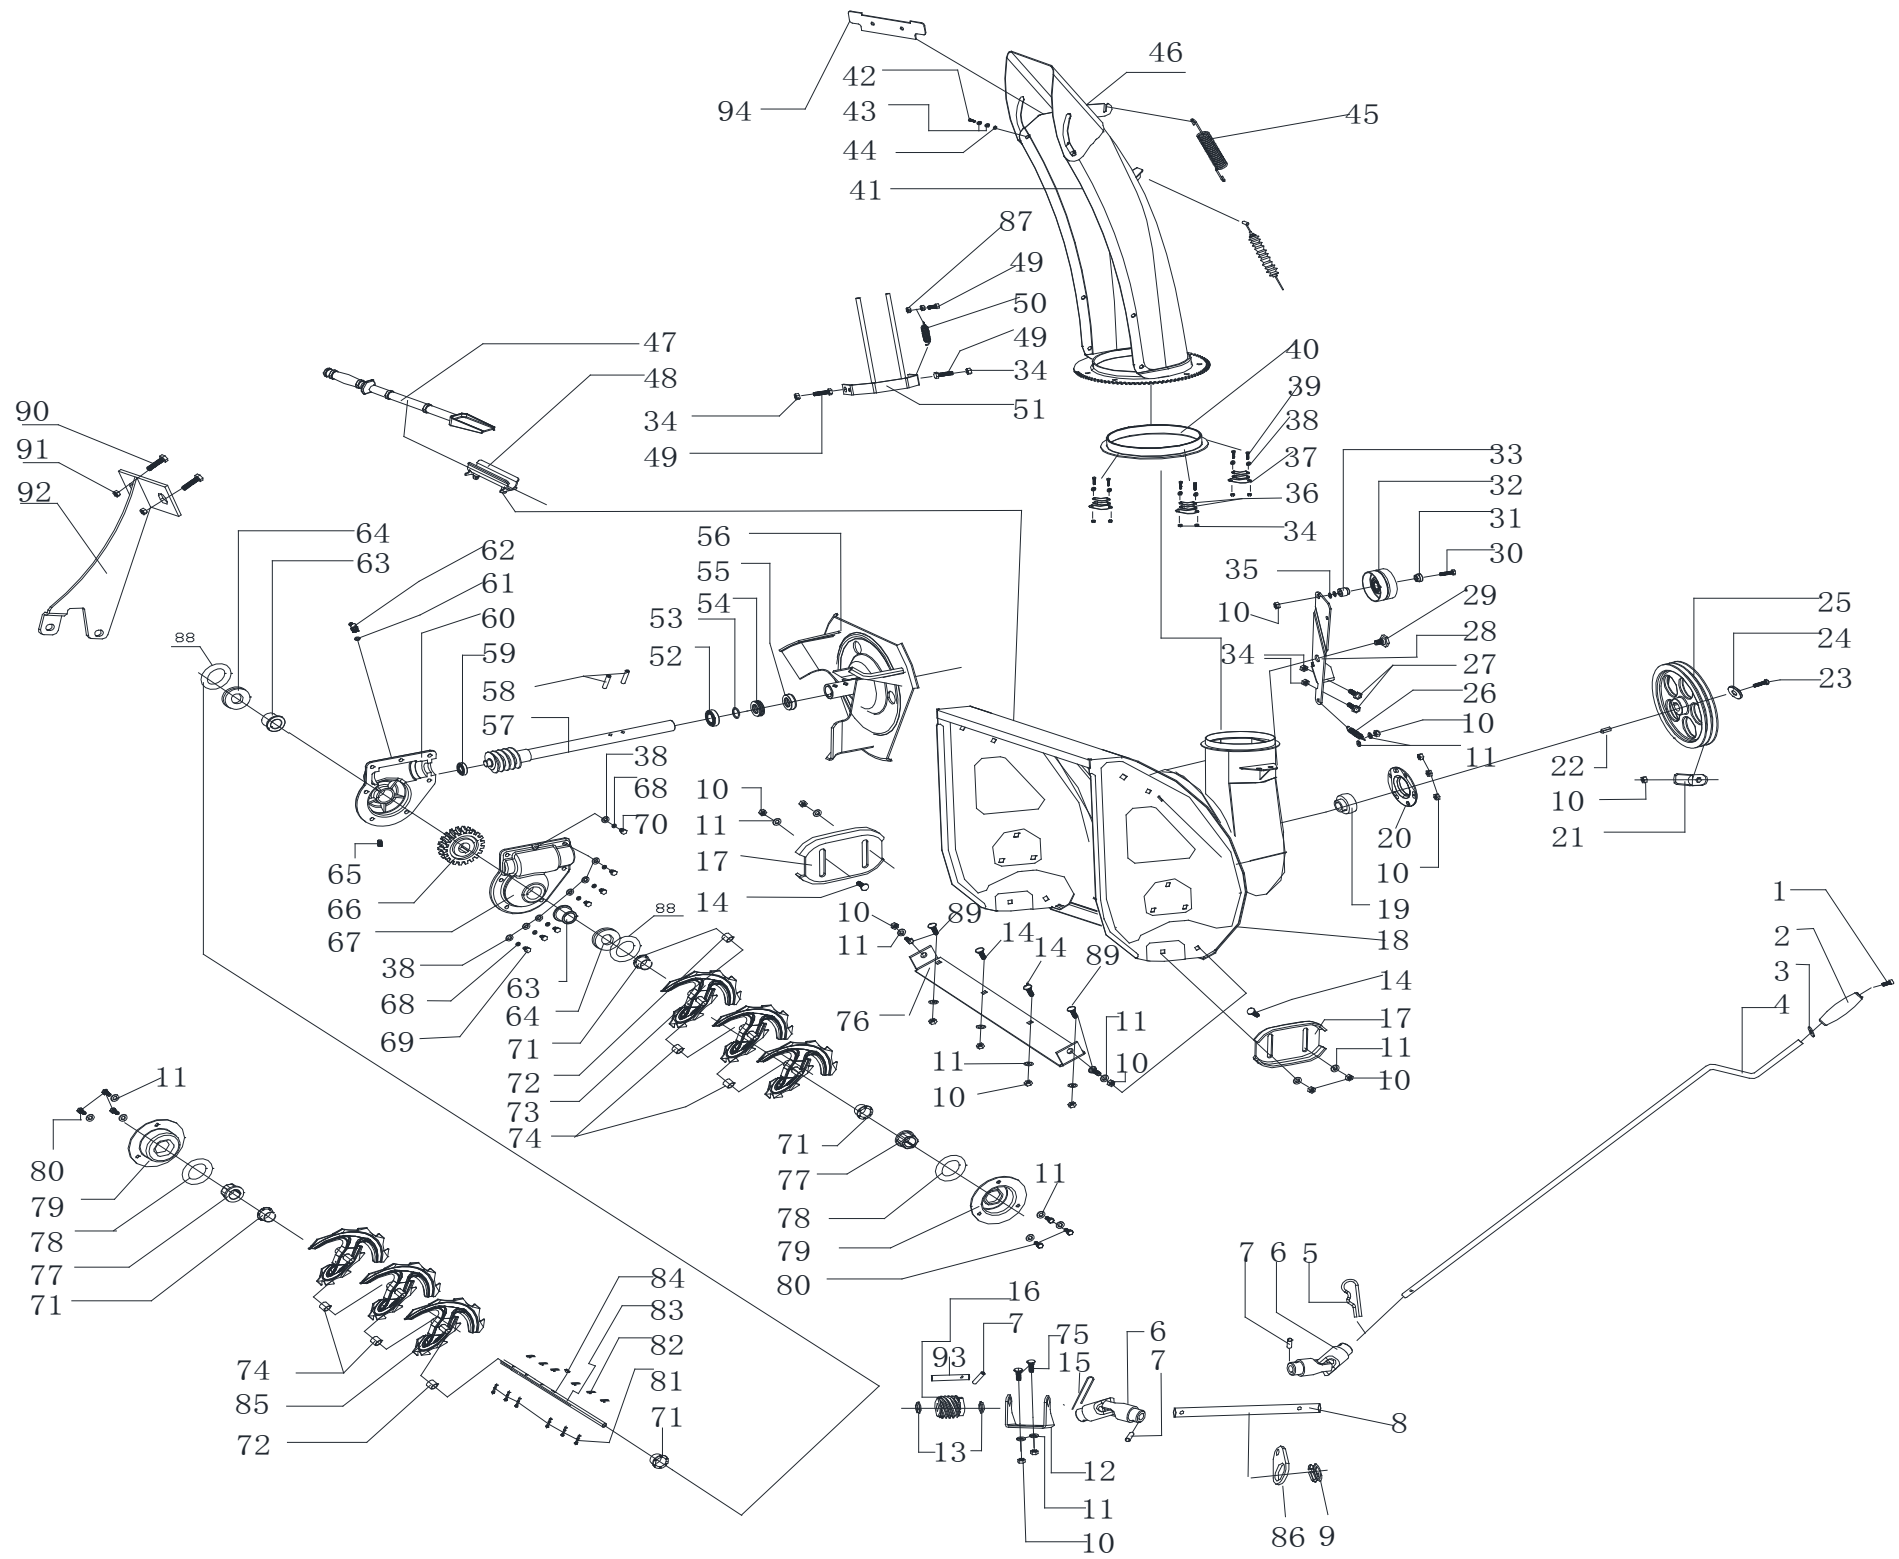

POS	QTY	PARTNUMBER	BESKRIVELSE	DESCRIPTION
1	1	420251	FLANGEBOLT M6X12	COLLAR BOLT M6X12
2	1	402748	HÅNDTAG 8 CM	HANDLE
3	1	90102311	PLANSKIVE M10	FACE PLATE M10
4	1	417898	STANG TIL UDKAST ØVRE	ROD ØVRE
5	1	417899	FJEDERSPLIT 65MN	SPRING COTTER 65MN
6	2	425575	KARDANLED	CARDAN JOINT
7	3	404658	RØRSTIFT 4.4X16	PIPE PIN 4.4X16
8	1	417900	STANG TIL UDKASTER NEDRE	ROD NEDRE
9	1	415772	BØS	BUSHING
10	18	12155000-0	LÅSEMØTRIK M8 FZ	LOCKING NUT M8 FZ
11	20	90102310	PLANSKIVE FZB M8	FACE PLATE M8
12	1	417901	BESLAG TIL SNEGLESKRUE	BRACKET
13	2	425576	KRAVE	SLEEVE
14	4	90102741	SÆTBOLT 8.8 M8X16	SET BOLT M8X16
15	1	425577	RØRSTIFT	PIPE PIN
16	1	425578	JUSTERINGSSKRUE	ADJUSTMENT SCREW
17	2	402802	SLÆBESKO	DRAG SHOE
18	1	426086	SNEGLEHUS 76 CM	CHASSIS 76 CM
19	1	425116	BØS	BUSHING
20	1	402785	NAV	HUB
21	1	425579	BESLAG	BRACKET
22	1	415821	NOT M6X6X17	KEY M6X6X17
23	1	411545	SÆTBOLT RUSTFRI M8X20	BOLT STAINLESS M8X20
24	1	90102310	PLANSKIVE FZB M8	FACE PLATE M8
25	1	417929	KILEREMSKIVE HT150	V-BELT PULLEY HT150
26	1	402757	FJEDER	SPRING
27	2	417932	STÅLBOLT	STEEL BOLT
28	1	402789	MONTERINGSPLADE	ASSEMBLY PLATE
29	1	402787	BOLT	BOLT
30	1	411550	SÆTBOLT RUSTFRI M8X45	BOLT STAINLESS M8X45
31	1	402760	SKIVE	WASHER
32	1	415817	STRAMMERULLE	TENSION ROLL
33	1	402791	BØS	BUSHING
34	10	425580	LÅSEMØTRIK M6	LOCKING NUT
35	2	90102310	PLANSKIVE FZB M8	FACE PLATE M8
36	3	425065	BESLAG SÆT. 3 SÆT TIL EN MASKINE.	BRACKET
37	6	425065	BESLAG SÆT. 3 SÆT TIL EN MASKINE.	BRACKET
38	13	405154	PLANSKIVE M6	FACE PLATE M6
39	6	90102729	SÆTBOLT 8.8 M6X20	SET BOLT M6X20
40	1	417920	RING	PLATE
41	1	417916	UDKASTER KOMPLET	EJECTOR KOMPLET
42	1	425581	BOLT	BOLT
43	2	425582	AFSTANDSBØS	SPACER GLAND
44	1	425583	LÅSEMØTRIK M5	LOCKING NUT M5
45	1	417917	FJEDER 65MM	SPRING 65MM
46	1	417916	UDKASTER KOMPLET	EJECTOR KOMPLET
47	1	415852	SKOVL	ACCESSORIES
48	1	415853	BESLAG	BRACKET